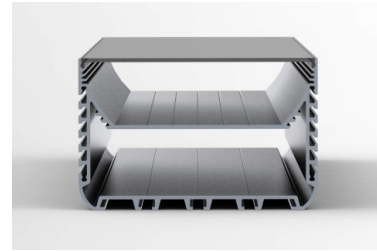

Alumiiniumprofiil PLW116 (LH4199)

tootekood: LH4199
 maksimaalne võimsus: 50W/1m
 kõrgus: 73,5mm
 laius: 116mm
 pikkus: 2000mm
 korpuse materjal: alumiinium
 poleer: matt

hind: €153,33+KM
 hind: €184,00 koos km

PLW116 - ARCHITECTURAL LED PROFILE

SCALE 1:2