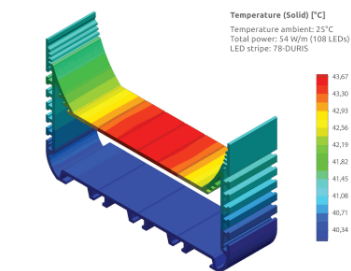

Alumiiniumprofiil PLW116 (LH4199)

tootekood: LH4199
 maksimaalne võimsus: 50W/1m
 kõrgus: 73,5mm
 laius: 116mm
 pikkus: 2000mm
 korpuse materjal: alumiinium
 poleer: matt

hind: €153,33+KM
 hind: €184,00 koos km

PLW116 - ARCHITECTURAL LED PROFILE

SCALE 1:2