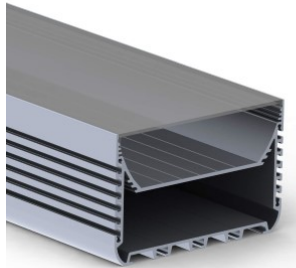

Alumiiniumprofiil PLW116 (LH4199)

tootekood: LH4199
 maksimaalne võimsus: 50W/1m
 kõrgus: 73,5mm
 laius: 116mm
 pikkus: 2000mm
 korpuse materjal: alumiinium
 poleer: matt

hind: €153,33+KM
 hind: €184,00 koos km

PLW116 - ARCHITECTURAL LED PROFILE

SCALE 1:2