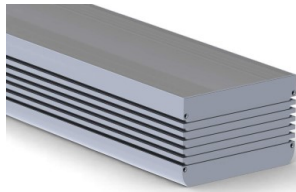

Alumiiniumprofiil PLW116 (LH4199)

tootekood: LH4199
 maksimaalne võimsus: 50W/1m
 kõrgus: 73,5mm
 laius: 116mm
 pikkus: 2000mm
 korpuse materjal: alumiinium
 poleer: matt

hind: €153,33+KM
 hind: €184,00 koos km

PLW116 - ARCHITECTURAL LED PROFILE

SCALE 1:2