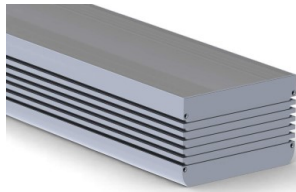

Alumiiniumprofiil PLW116 (14199)

tootekood: 14199
 maksimaalne võimsus: 50W/1m
 kõrgus: 73,5mm
 laius: 116mm
 pikkus: 2000mm
 korpuse materjal: alumiinium
 poleer: matt

hind: €153,33+KM
 hind: €184,00 koos km

PLW116 - ARCHITECTURAL LED PROFILE

SCALE 1:2