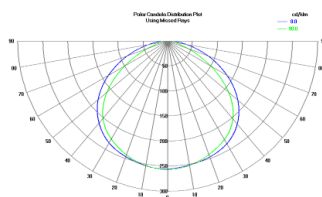

Alumiiniumprofiil PLW116 (14199)

tootekood: 14199
 maksimaalne võimsus: 50W/1m
 kõrgus: 73,5mm
 laius: 116mm
 pikkus: 2000mm
 korpuse materjal: alumiinium
 poleer: matt

hind: €153,33+KM
 hind: €184,00 koos km

PLW116 - ARCHITECTURAL LED PROFILE

SCALE 1:2