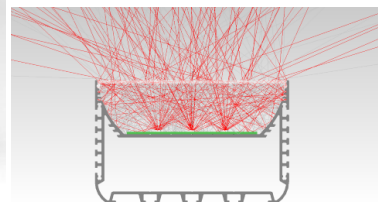

Alumiiniumprofiil PLW116 (14199)

tootekood: 14199
 maksimaalne võimsus: 50W/1m
 kõrgus: 73,5mm
 laius: 116mm
 pikkus: 2000mm
 korpuse materjal: alumiinium
 poleer: matt

hind: €153,33+KM
 hind: €184,00 koos km

PLW116 - ARCHITECTURAL LED PROFILE

SCALE 1:2