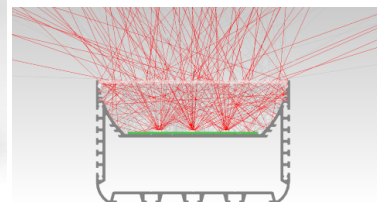

Alumiiniumprofiil PLW116 (LH4199)

tootekood: LH4199
 maksimaalne võimsus: 50W/1m
 kõrgus: 73,5mm
 laius: 116mm
 pikkus: 2000mm
 korpuse materjal: alumiinium
 poleer: matt

hind: €153,33+KM
 hind: €184,00 koos km

PLW116 - ARCHITECTURAL LED PROFILE

SCALE 1:2