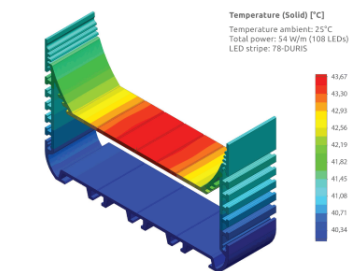

Alumiiniumprofiil PLW116 (14199)

tootekood: 14199
 maksimaalne võimsus: 50W/1m
 kõrgus: 73,5mm
 laius: 116mm
 pikkus: 2000mm
 korpuse materjal: alumiinium
 poleer: matt

hind: €153,33+KM
 hind: €184,00 koos km

PLW116 - ARCHITECTURAL LED PROFILE

SCALE 1:2