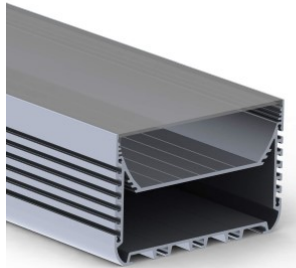

Alumiiniumprofiil PLW116 (14199)

tootekood: 14199
 maksimaalne võimsus: 50W/1m
 kõrgus: 73,5mm
 laius: 116mm
 pikkus: 2000mm
 korpuse materjal: alumiinium
 poleer: matt

hind: €153,33+KM
 hind: €184,00 koos km

PLW116 - ARCHITECTURAL LED PROFILE

SCALE 1:2