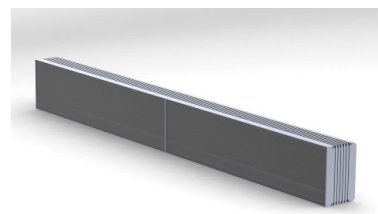

Alumiiniumprofiil PLW116 (14199)

tootekood: 14199
 maksimaalne võimsus: 50W/1m
 kõrgus: 73,5mm
 laius: 116mm
 pikkus: 2000mm
 korpuse materjal: alumiinium
 poleer: matt

hind: €153,33+KM
 hind: €184,00 koos km

PLW116 - ARCHITECTURAL LED PROFILE

SCALE 1:2