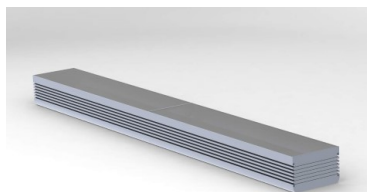

Alumiiniumprofiil PLW116 (14199)

tootekood: 14199
 maksimaalne võimsus: 50W/1m
 kõrgus: 73,5mm
 laius: 116mm
 pikkus: 2000mm
 korpuse materjal: alumiinium
 poleer: matt

hind: €153,33+KM
 hind: €184,00 koos km

PLW116 - ARCHITECTURAL LED PROFILE

SCALE 1:2