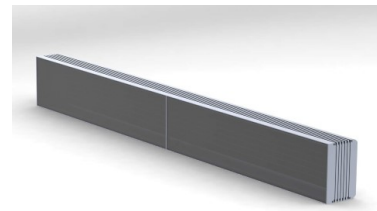

Alumiiniumprofiil PLW116 (LH4199)

tootekood: LH4199
 maksimaalne võimsus: 50W/1m
 kõrgus: 73,5mm
 laius: 116mm
 pikkus: 2000mm
 korpuse materjal: alumiinium
 poleer: matt

hind: €153,33+KM
 hind: €184,00 koos km

PLW116 - ARCHITECTURAL LED PROFILE

SCALE 1:2