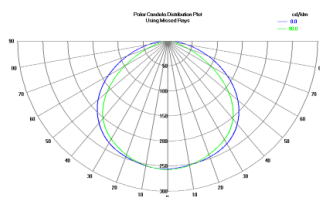

Alumiiniumprofiil PLW116 (LH4199)

tootekood: LH4199
 maksimaalne võimsus: 50W/1m
 kõrgus: 73,5mm
 laius: 116mm
 pikkus: 2000mm
 korpuse materjal: alumiinium
 poleer: matt

hind: €153,33+KM
 hind: €184,00 koos km

PLW116 - ARCHITECTURAL LED PROFILE

SCALE 1:2