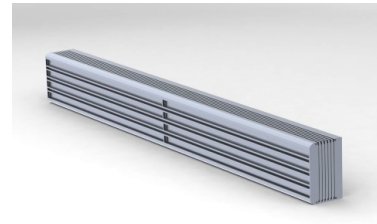

Alumiiniumprofiil PLW116 (LH4199)

tootekood: LH4199
 maksimaalne võimsus: 50W/1m
 kõrgus: 73,5mm
 laius: 116mm
 pikkus: 2000mm
 korpuse materjal: alumiinium
 poleer: matt

hind: €153,33+KM
 hind: €184,00 koos km

PLW116 - ARCHITECTURAL LED PROFILE

SCALE 1:2