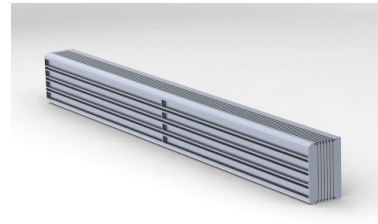

Alumiiniumprofiil PLW116 (14199)

tootekood: 14199
 maksimaalne võimsus: 50W/1m
 kõrgus: 73,5mm
 laius: 116mm
 pikkus: 2000mm
 korpuse materjal: alumiinium
 poleer: matt

hind: €153,33+KM
 hind: €184,00 koos km

PLW116 - ARCHITECTURAL LED PROFILE

SCALE 1:2