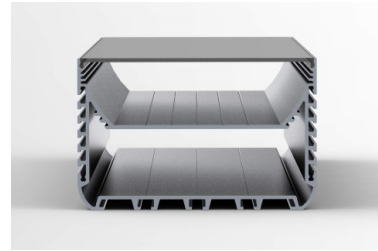

Alumiiniumprofiil PLW116 (14199)

tootekood: 14199
 maksimaalne võimsus: 50W/1m
 kõrgus: 73,5mm
 laius: 116mm
 pikkus: 2000mm
 korpuse materjal: alumiinium
 poleer: matt

hind: €153,33+KM
 hind: €184,00 koos km

PLW116 - ARCHITECTURAL LED PROFILE

SCALE 1:2