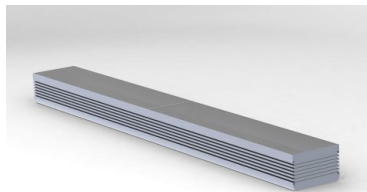

Alumiiniumprofiil PLW116 (LH4199)

tootekood: LH4199
 maksimaalne võimsus: 50W/1m
 kõrgus: 73,5mm
 laius: 116mm
 pikkus: 2000mm
 korpuse materjal: alumiinium
 poleer: matt

hind: €153,33+KM
 hind: €184,00 koos km

PLW116 - ARCHITECTURAL LED PROFILE

SCALE 1:2