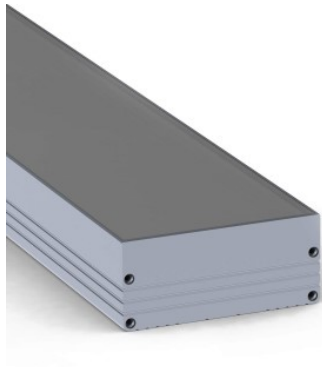

Alumiiniumprofil PLW80N (LH4202)

tootekood: LH4202
maksimaalne võimsus: 35W/1m
kõrgus: 35mm
laius: 80mm
pikkus: 2000mm
korpuse materjal: alumiinium
poleer: matt

hind: €70,00+KM
hind: €84,00 koos km

POWER LINE WIDE 80mm