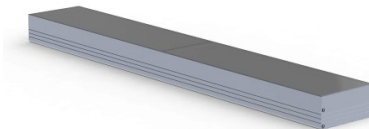

Alumiiniumprofil PLW80N (LH4202)

tootekood: LH4202
maksimaalne võimsus: 35W/1m
kõrgus: 35mm
laius: 80mm
pikkus: 2000mm
korpuse materjal: alumiinium
poleer: matt

hind: €70,00+KM
hind: €84,00 koos km

POWER LINE WIDE 80mm