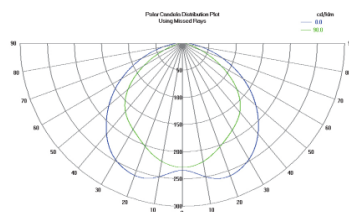

Alumiiniumprofil PLW80N (LH4202)

tootekood: LH4202
maksimaalne võimsus: 35W/1m
kõrgus: 35mm
laius: 80mm
pikkus: 2000mm
korpuse materjal: alumiinium
poleer: matt

hind: €70,00+KM
hind: €84,00 koos km

POWER LINE WIDE 80mm

SCALE 1 : 1