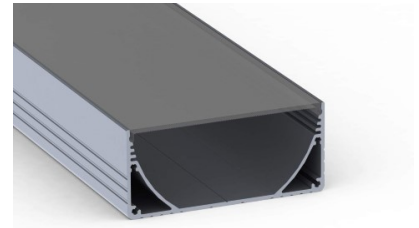

Alumiiniumprofil PLW80N (LH4202)

tootekood: LH4202
maksimaalne võimsus: 35W/1m
kõrgus: 35mm
laius: 80mm
pikkus: 2000mm
korpuse materjal: alumiinium
poleer: matt

hind: €70,00+KM
hind: €84,00 koos km

POWER LINE WIDE 80mm