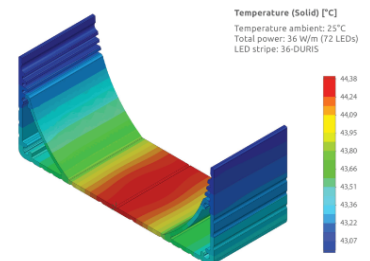

Alumiiniumprofil PLW80N (LH4202)

tootekood: LH4202
maksimaalne võimsus: 35W/1m
kõrgus: 35mm
laius: 80mm
pikkus: 2000mm
korpuse materjal: alumiinium
poleer: matt

hind: €70,00+KM
hind: €84,00 koos km

POWER LINE WIDE 80mm