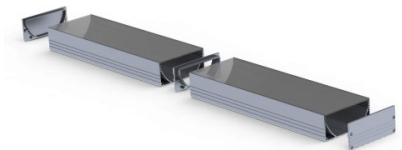

Alumiiniumprofil PLW80N (LH4202)

tootekood: LH4202
maksimaalne võimsus: 35W/1m
kõrgus: 35mm
laius: 80mm
pikkus: 2000mm
korpuse materjal: alumiinium
poleer: matt

hind: €70,00+KM
hind: €84,00 koos km

POWER LINE WIDE 80mm