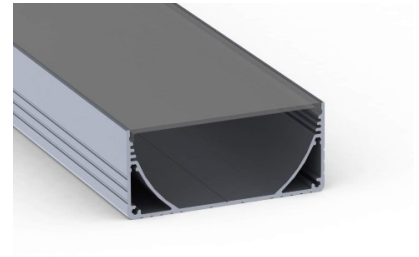

Alumiiniumprofil PLW80N (LH4202)

tootekood: LH4202
maksimaalne võimsus: 35W/1m
kõrgus: 35mm
laius: 80mm
pikkus: 2000mm
korpuse materjal: alumiinium
poleer: matt

hind: €70,00+KM
hind: €84,00 koos km

POWER LINE WIDE 80mm