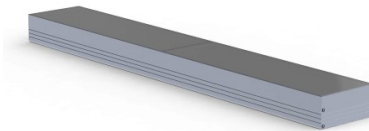

Alumiiniumprofil PLW80N (LH4202)

tootekood: LH4202
maksimaalne võimsus: 35W/1m
kõrgus: 35mm
laius: 80mm
pikkus: 2000mm
korpuse materjal: alumiinium
poleer: matt

hind: €70,00+KM
hind: €84,00 koos km

POWER LINE WIDE 80mm