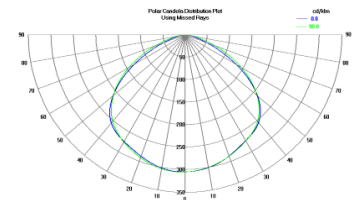

## Alumiiniumprofiil ALU EPOXY (LH4208)

tootekood: LH4208  
maksimaalne võimsus: 36W/1m  
kõrgus: 16mm  
laius: 24,2mm  
pikkus: 2000mm  
korpuse materjal: alumiinium  
poleer: matt

hind: €36,67+KM  
hind: €44,00 koos km  
Võimalik valada täis epovaiku ja  
saavutada niiskuskindlus IP67.