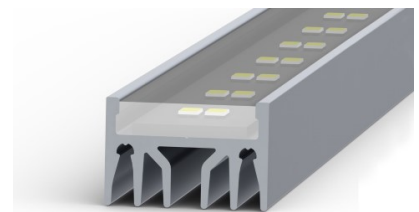

Alumiiniumprofiil ALU EPOXY (LH4208)

tootekood: LH4208
maksimaalne võimsus: 36W/1m
kõrgus: 16mm
laius: 24,2mm
pikkus: 2000mm
korpuse materjal: alumiinium
poleer: matt

hind: €36,67+KM
hind: €44,00 koos km
Võimalik valada täis epovaiku ja
saavutada niiskuskindlus IP67.

ALU-EPOXY LED PROFILE