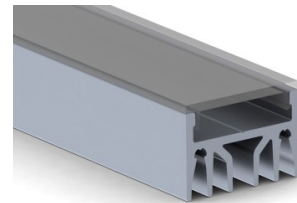

## Alumiiniumprofiil ALU EPOXY (LH4208)

tootekood: LH4208  
maksimaalne võimsus: 36W/1m  
kõrgus: 16mm  
laius: 24,2mm  
pikkus: 2000mm  
korpuse materjal: alumiinium  
poleer: matt

hind: €36,67+KM  
hind: €44,00 koos km  
Võimalik valada täis epovaiku ja  
saavutada niiskuskindlus IP67.

ALU-EPOXY LED PROFILE