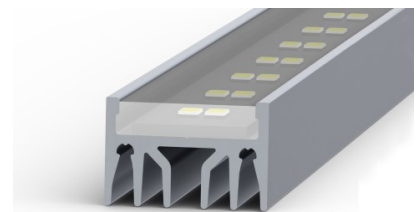

## Alumiiniumprofiil ALU EPOXY (LH4208)

tootekood: LH4208  
maksimaalne võimsus: 36W/1m  
kõrgus: 16mm  
laius: 24,2mm  
pikkus: 2000mm  
korpuse materjal: alumiinium  
poleer: matt

hind: €36,67+KM  
hind: €44,00 koos km  
Võimalik valada täis epovaiku ja  
saavutada niiskuskindlus IP67.

ALU-EPOXY LED PROFILE