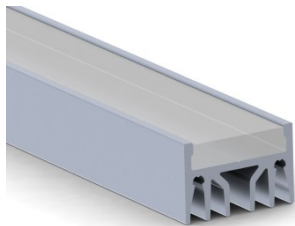

## Alumiiniumprofiil ALU EPOXY (LH4208)

tootekood: LH4208  
maksimaalne võimsus: 36W/1m  
kõrgus: 16mm  
laius: 24,2mm  
pikkus: 2000mm  
korpuse materjal: alumiinium  
poleer: matt

hind: €36,67+KM  
hind: €44,00 koos km  
Võimalik valada täis epovaiku ja  
saavutada niiskuskindlus IP67.

ALU-EPOXY LED PROFILE