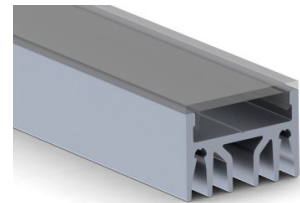

Alumiiniumprofiil ALU EPOXY (LH4208)

tootekood: LH4208
maksimaalne võimsus: 36W/1m
kõrgus: 16mm
laius: 24,2mm
pikkus: 2000mm
korpuse materjal: alumiinium
poleer: matt

hind: €36,67+KM
hind: €44,00 koos km
Võimalik valada täis epovaiku ja
saavutada niiskuskindlus IP67.

ALU-EPOXY LED PROFILE