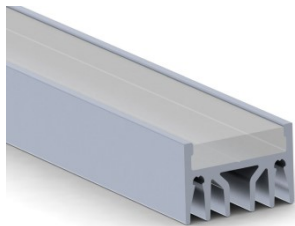

Alumiiniumprofiil ALU EPOXY (LH4208)

tootekood: LH4208
maksimaalne võimsus: 36W/1m
kõrgus: 16mm
laius: 24,2mm
pikkus: 2000mm
korpuse materjal: alumiinium
poleer: matt

hind: €36,67+KM
hind: €44,00 koos km
Võimalik valada täis epovaiku ja
saavutada niiskuskindlus IP67.

ALU-EPOXY LED PROFILE