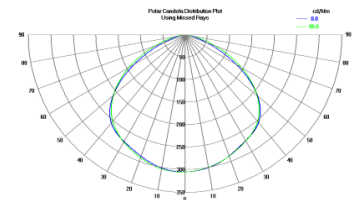

Alumiiniumprofiil ALU EPOXY (LH4208)

tootekood: LH4208
maksimaalne võimsus: 36W/1m
kõrgus: 16mm
laius: 24,2mm
pikkus: 2000mm
korpuse materjal: alumiinium
poleer: matt

hind: €36,67+KM
hind: €44,00 koos km
Võimalik valada täis epovaiku ja
saavutada niiskuskindlus IP67.