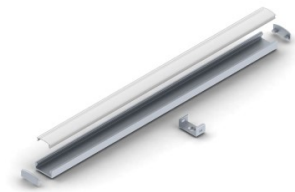

## Alumiiniumprofiil SLW8 (LH4213)

tootekood: LH4213  
kõrgus: 8mm  
laius: 22,6mm  
pikkus: 2000mm  
korpuse materjal: alumiinium  
poleer: matt

hind: €20,00+KM  
hind: €24,00 koos km

SLIM LINE WIDE 8mm