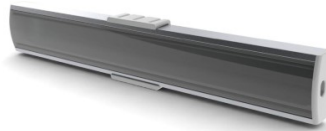

## Alumiiniumprofiil SLW8 (LH4213)

tootekood: LH4213  
kõrgus: 8mm  
laius: 22,6mm  
pikkus: 2000mm  
korpuse materjal: alumiinium  
poleer: matt

hind: €20,00+KM  
hind: €24,00 koos km

SLIM LINE WIDE 8mm