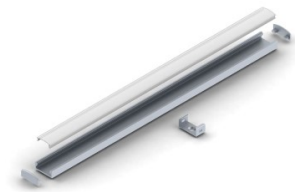

Alumiiniumprofiil SLW8 (14213)

tootekood: 14213
kõrgus: 8mm
laius: 22,6mm
pikkus: 2000mm
korpuse materjal: alumiinium
poleer: matt

hind: €20,00+KM
hind: €24,00 koos km

SLIM LINE WIDE 8mm