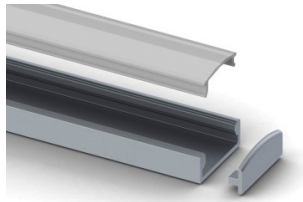

Alumiiniumprofiil SLW8 (14213)

tootekood: 14213
kõrgus: 8mm
laius: 22,6mm
pikkus: 2000mm
korpuse materjal: alumiinium
poleer: matt

hind: €20,00+KM
hind: €24,00 koos km

SLIM LINE WIDE 8mm