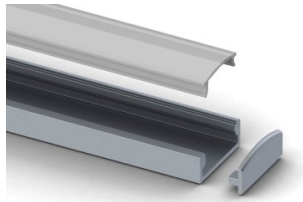

## Alumiiniumprofiil SLW8 (LH4213)

tootekood: LH4213  
kõrgus: 8mm  
laius: 22,6mm  
pikkus: 2000mm  
korpuse materjal: alumiinium  
poleer: matt

hind: €20,00+KM  
hind: €24,00 koos km

SLIM LINE WIDE 8mm