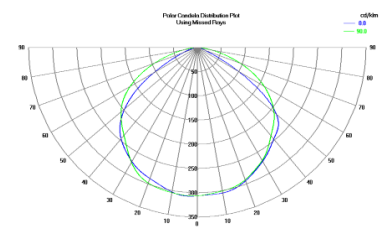

Alumiiniumprofiil SLW8 (14213)

tootekood: 14213
kõrgus: 8mm
laius: 22,6mm
pikkus: 2000mm
korpuse materjal: alumiinium
poleer: matt

hind: €20,00+KM
hind: €24,00 koos km

SLIM LINE WIDE 8mm