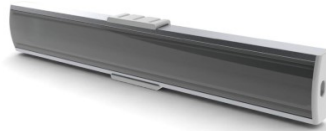

Alumiiniumprofiil SLW8 (14213)

tootekood: 14213
kõrgus: 8mm
laius: 22,6mm
pikkus: 2000mm
korpuse materjal: alumiinium
poleer: matt

hind: €20,00+KM
hind: €24,00 koos km

SLIM LINE WIDE 8mm