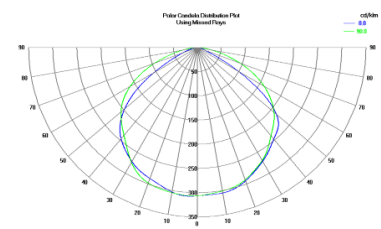

## Alumiiniumprofiil SLW8 (LH4213)

tootekood: LH4213  
kõrgus: 8mm  
laius: 22,6mm  
pikkus: 2000mm  
korpuse materjal: alumiinium  
poleer: matt

hind: €20,00+KM  
hind: €24,00 koos km

SLIM LINE WIDE 8mm

SCALE 1 : 1