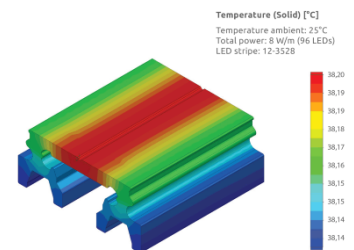

Alumiiniumprofil ALU SQUARE (LH4218)

tootekood: LH4218
kõrgus: 20mm
laius: 24,6mm
pikkus: 2000mm
korpuse materjal: alumiinium
poleer: matt

hind: €20,00+KM
hind: €24,00 koos km

ALU-SQUARE LED PROFILE