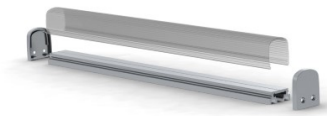

Alumiiniumprofil ALU SQUARE (LH4218)

tootekood: LH4218
kõrgus: 20mm
laius: 24,6mm
pikkus: 2000mm
korpuse materjal: alumiinium
poleer: matt

hind: €20,00+KM
hind: €24,00 koos km

ALU-SQUARE LED PROFILE