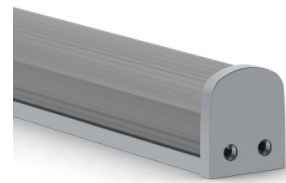

Alumiiniumprofil ALU SQUARE (LH4218)

tootekood: LH4218
kõrgus: 20mm
laius: 24,6mm
pikkus: 2000mm
korpuse materjal: alumiinium
poleer: matt

hind: €20,00+KM
hind: €24,00 koos km

ALU-SQUARE LED PROFILE