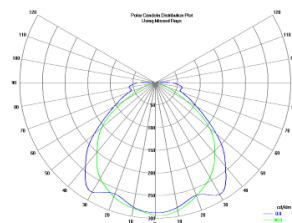

Alumiiniumprofil ALU SQUARE (LH4218)

tootekood: LH4218
kõrgus: 20mm
laius: 24,6mm
pikkus: 2000mm
korpuse materjal: alumiinium
poleer: matt

hind: €20,00+KM
hind: €24,00 koos km

ALU-SQUARE LED PROFILE