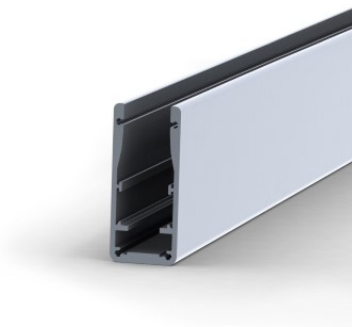

Alumiiniumprofil ALU GLASS 17,5mm klaasile (LH4221)

tootekood: LH4221
kõrgus: 60mm
laius: 26mm
pikkus: 2000mm
korpuse materjal: alumiinium
poleer: matt

hind: €76,67+KM
hind: €92,00 koos km

ALU-GLASS HAND RAIL