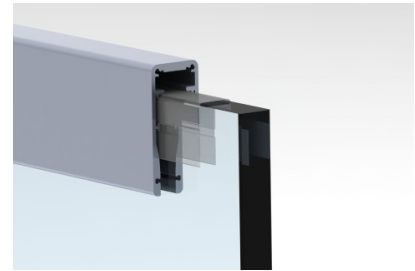

Alumiiniumprofil ALU GLASS 17,5mm klaasile (LH4221)

tootekood: LH4221
kõrgus: 60mm
laius: 26mm
pikkus: 2000mm
korpuse materjal: alumiinium
poleer: matt

hind: €76,67+KM
hind: €92,00 koos km

ALU-GLASS HAND RAIL