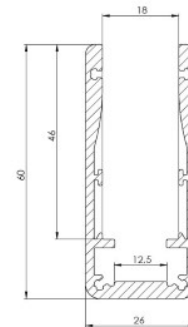

Alumiiniumprofil ALU GLASS 17,5mm klaasile (14221)

tootekood: 14221
kõrgus: 60mm
laius: 26mm
pikkus: 2000mm
korpuse materjal: alumiinium
poleer: matt

hind: €76,67+KM
hind: €92,00 koos km