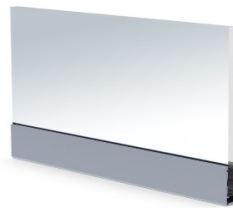

Alumiiniumprofil ALU GLASS 17,5mm klaasile (14221)

tootekood: 14221
kõrgus: 60mm
laius: 26mm
pikkus: 2000mm
korpuse materjal: alumiinium
poleer: matt

hind: €76,67+KM
hind: €92,00 koos km

ALU-GLASS HAND RAIL