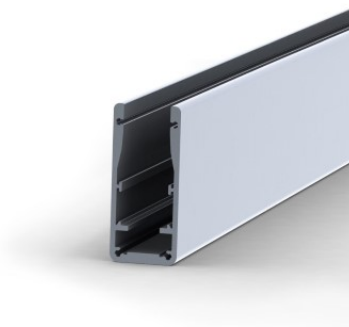

Alumiiniumprofil ALU GLASS 17,5mm klaasile (14221)

tootekood: 14221
kõrgus: 60mm
laius: 26mm
pikkus: 2000mm
korpuse materjal: alumiinium
poleer: matt

hind: €76,67+KM
hind: €92,00 koos km

ALU-GLASS HAND RAIL