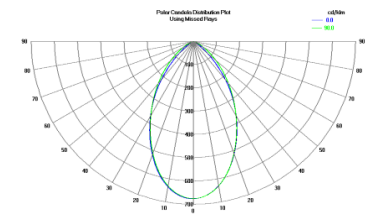

Alumiiniumprofil ALU GLASS 17,5mm klaasile (14221)

tootekood: 14221
kõrgus: 60mm
laius: 26mm
pikkus: 2000mm
korpuse materjal: alumiinium
poleer: matt

hind: €76,67+KM
hind: €92,00 koos km

ALU-GLASS HAND RAIL