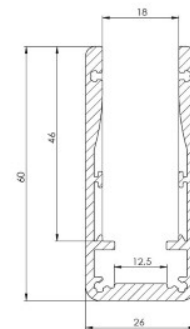

Alumiiniumprofil ALU GLASS 17,5mm klaasile (LH4221)

tootekood: LH4221
kõrgus: 60mm
laius: 26mm
pikkus: 2000mm
korpuse materjal: alumiinium
poleer: matt

hind: €76,67+KM
hind: €92,00 koos km