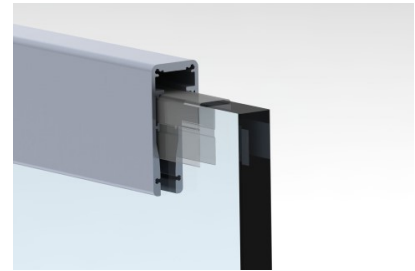

Alumiiniumprofil ALU GLASS 17,5mm klaasile (14221)

tootekood: 14221
kõrgus: 60mm
laius: 26mm
pikkus: 2000mm
korpuse materjal: alumiinium
poleer: matt

hind: €76,67+KM
hind: €92,00 koos km

ALU-GLASS HAND RAIL