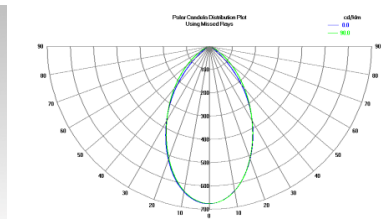

Alumiiniumprofil ALU GLASS 17,5mm klaasile (LH4221)

tootekood: LH4221
kõrgus: 60mm
laius: 26mm
pikkus: 2000mm
korpuse materjal: alumiinium
poleer: matt

hind: €76,67+KM
hind: €92,00 koos km

ALU-GLASS HAND RAIL