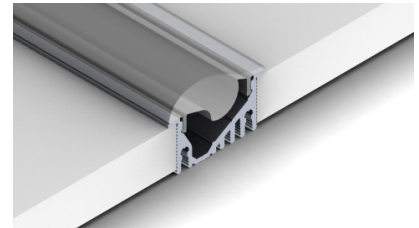

Alumiiniumprofil ALU ASYMMETRIC (LH4237)

tootekood: LH4237
kõrgus: 22mm
laius: 30mm
pikkus: 2000mm
korpuse materjal: alumiinium

hind: €40,00+KM
hind: €48,00 koos km

ALU-ASYMMETRIC