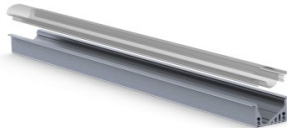

Alumiiniumprofil ALU ASYMMETRIC (LH4237)

tootekood: LH4237
kõrgus: 22mm
laius: 30mm
pikkus: 2000mm
korpuse materjal: alumiinium

hind: €40,00+KM
hind: €48,00 koos km

ALU-ASYMMETRIC