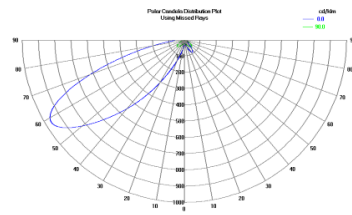

Alumiiniumprofil ALU ASYMMETRIC (LH4237)

tootekood: LH4237
kõrgus: 22mm
laius: 30mm
pikkus: 2000mm
korpuse materjal: alumiinium

hind: €40,00+KM
hind: €48,00 koos km

ALU-ASYMMETRIC