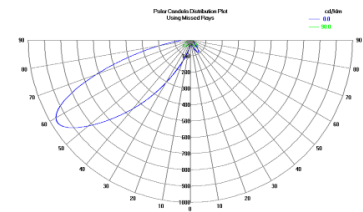

Alumiiniumprofil ALU ASYMMETRIC (LH4237)

tootekood: LH4237
kõrgus: 22mm
laius: 30mm
pikkus: 2000mm
korpuse materjal: alumiinium

hind: €40,00+KM
hind: €48,00 koos km

ALU-ASYMMETRIC