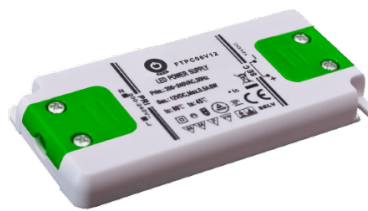

LED Toiteplokk POS POWER 12V DC Slim FTPC6V12 6W IP20 (LH4305)

tootekood: LH4305
bränd: [POS POWER](#)
toide: 230V
väljundpinge: 12V
võimsus: 6W
voolutugevus: 0,5A
kaitseklass: IP20
kõrgus: 11mm
laius: 48mm
pikkus: 99mm
töökeskkond: sisse
töötemperatuur: -20°C-45°C
sertifikaadid: CE
garantii: 3 aastat