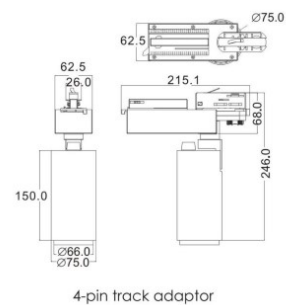

## LED Siinivalgusti PROLUMEN Malaga must 30W 2760lm 38° külm valge 5000K (LH4364)

tootekood: LH4364  
bränd: [PROLUMEN](#)  
toide: 230V  
võimsus: 30W  
voolutugevus: 700mA  
valgusvoog: 2760luumenit  
valgusti efektiivsus: 92lm/W  
värvustemperatuur (CCT): 5000K  
läätse nurk: 38°  
CRI: 90  
LEDi eluiga: 50000h  
kõrgus: 246mm  
diameeter: 75mm  
kaal: 1070g  
korpuse värv: must  
korpuse materjal: alumiinium  
poleer: matt  
töökeskkond: sisse  
sertifikaadid: CE, RoHS  
energiaklass: A+  
garantii: 3 aastat

Unit:mm