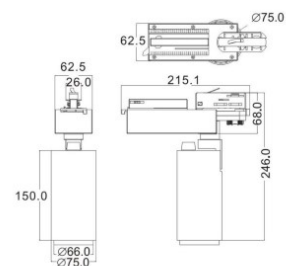

LED Siinivalgusti PROLUMEN Malaga must 30W 2760lm 38° külm valge 5000K (14364)

tootekood: 14364
bränd: [PROLUMEN](#)
toide: 230V
võimsus: 30W
voolutugevus: 700mA
valgusvoog: 2760luumenit
valgusti efektiivsus: 92lm/W
värvustemperatuur (CCT): 5000K
läätse nurk: 38°
CRI: 90
LEDi eluiga: 50000h
kõrgus: 246mm
diameeter: 75mm
kaal: 1070g
korpuse värv: must
korpuse materjal: alumiinium
poleer: matt
töökeskkond: sisse
sertifikaadid: CE, RoHS
energiaklass: A+
garantii: 3 aastat

4-pin track adaptor

Unit:mm