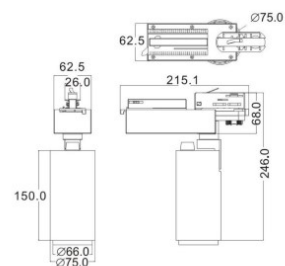

LED Siinivalgusti PROLUMEN Malaga must 30W 2760lm 38° külm valge 5000K (LH4364)

tootekood: LH4364
bränd: [PROLUMEN](#)
toide: 230V
võimsus: 30W
voolutugevus: 700mA
valgusvoog: 2760luumenit
valgusti efektiivsus: 92lm/W
värvustemperatuur (CCT): 5000K
läätse nurk: 38°
CRI: 90
LEDi eluiga: 50000h
kõrgus: 246mm
diameeter: 75mm
kaal: 1070g
korpuse värv: must
korpuse materjal: alumiinium
poleer: matt
töökeskkond: sisse
sertifikaadid: CE, RoHS
energiaklass: A+
garantii: 3 aastat

4-pin track adaptor

Unit:mm