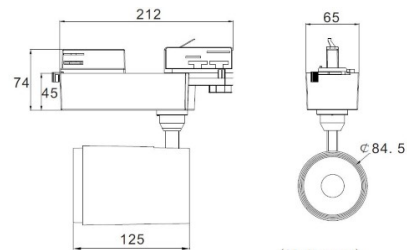

LED Siinivalgusti PROLUMEN Nice must 35W 3000lm 36° päevavalge 4000K (LH4374)

tootekood: LH4374
bränd: [PROLUMEN](#)
toide: 230V
võimsus: 35W
voolutugevus: 850mA
valgusvoog: 3000luumenit
valgusti efektiivsus: 86lm/W
värvustemperatuur (CCT): 4000K
läätse nurk: 36°
valgusallikas: [CITIZEN LED](#)
CRI: 90
LEDi eluiga: 40000h
pakis: 1tk
kastis: 12tk
korpuse värv: must
korpuse materjal: alumiinium
poleer: matt
toiteplokk: [OSRAM](#)
töökeskkond: sisse
sertifikaadid: CE, RoHS
energiaklass: A+
garantii: 2 aastat

hind: €85,00+KM
hind: €102,00 koos km

(Unit: mm)