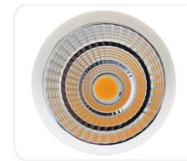

LED Siinivalgusti PROLUMEN TL valge 30W 3000lm 38° päevavalge 4000K (14381)

tootekood: 14381
bränd: [PROLUMEN](#)
toide: 230V
võimsus: 30W
valgusvoog: 3000luumenit
valgusti efektiivsus: 100lm/W
värvustemperatuur (CCT): 4000K
lätse nurk: 38°
valgusallikas: [CREE LED](#)
CRI: 80
LEDi eluiga: 50000h
korpuse värv: valge
korpuse materjal: alumiinium
poleer: poolmatt
toiteplokk: [LIFUD](#)
töökeskkond: sisse
sertifikaadid: CE, RoHS
energiaklass: A+
garantii: 5 aastat

hind: €55,00+KM
hind: €66,00 koos km
Enim müüdud siinivalgusti mudel.

Ra>80
50000Hours

CREE COB Chip
CRI>80/90Ra
High bright: 100-120lm/w