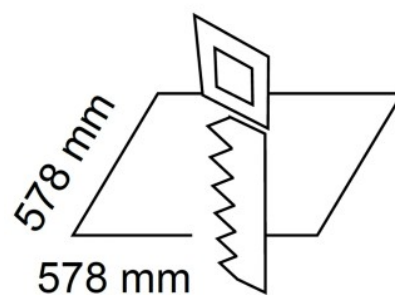

LED Paneel 600X600 UGR13 LOW GLARE valge ruut 30W 4500lm 70° IP20 päevavalge 4200K (LH4408)

tootekood: LH4408
toide: 230V
võimsus: 30W
valgusvoog: 4500luumenit
valgusti efektiivsus: 150lm/W
värvustemperatuur (CCT): 4200K
läätse nurk: 70°
CRI: 80
UGR: 13
kaitseklass: IP20
LEDi eluiga: 50000h
kõrgus: 19mm
laius: 597mm
pikkus: 597mm
paigaldusava diameeter: 578x578mm
kaal: 3450g
pakis: 1tk
kastis: 5tk
korpuse värv: valge
korpuse materjal: alumiinium
poleer: matt
kuju: ruut
lülituste arv: 25000tk
töökeskkond: sisse
sertifikaadid: CE, RoHS
energiaklass: A+
garantii: 5 aastat