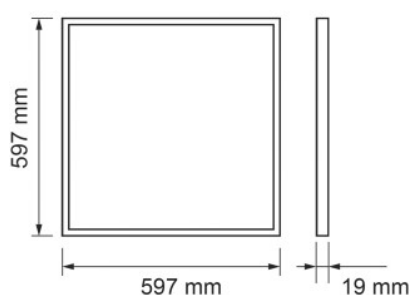

LED Paneel 600X600 UGR13 LOW GLARE valge ruut 30W 4500lm 70° IP20 päevavalge 4200K (LH4408)

tootekood: LH4408
toide: 230V
võimsus: 30W
valgusvoog: 4500luumenit
valgusti efektiivsus: 150lm/W
värvustemperatuur (CCT): 4200K
läätse nurk: 70°
CRI: 80
UGR: 13
kaitseklass: IP20
LEDi eluiga: 50000h
kõrgus: 19mm
laius: 597mm
pikkus: 597mm
paigaldusava diameeter: 578x578mm
kaal: 3450g
pakis: 1tk
kastis: 5tk
korpuse värv: valge
korpuse materjal: alumiinium
poleer: matt
kuju: ruut
lülituste arv: 25000tk
töökeskkond: sisse
sertifikaadid: CE, RoHS
energiaklass: A+
garantii: 5 aastat