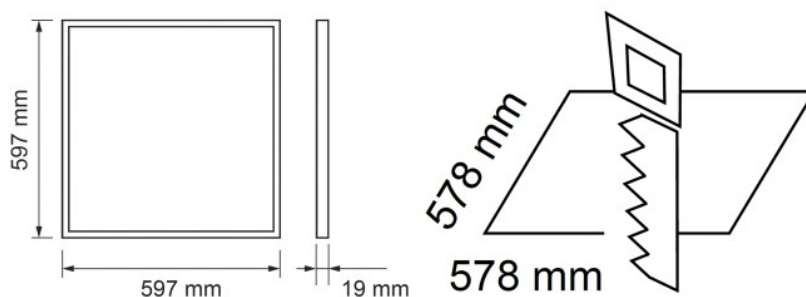

## LED Paneel 600X600 UGR13 LOW GLARE valge ruut 30W 4500lm 70° IP20 päevavalge 4200K (LH4408)

tootekood: LH4408  
toide: 230V  
võimsus: 30W  
valgusvoog: 4500luumenit  
valgusti efektiivsus: 150lm/W  
värvustemperatuur (CCT): 4200K  
läätse nurk: 70°  
CRI: 80  
UGR: 13  
kaitseklass: IP20  
LEDi eluiga: 50000h  
kõrgus: 19mm  
laius: 597mm  
pikkus: 597mm  
paigaldusava diameeter: 578x578mm  
kaal: 3450g  
pakis: 1tk  
kastis: 5tk  
korpuse värv: valge  
korpuse materjal: alumiinium  
poleer: matt  
kuju: ruut  
lülituste arv: 25000tk  
töökeskkond: sisse  
sertifikaadid: CE, RoHS  
energiaklass: A+  
garantii: 5 aastat