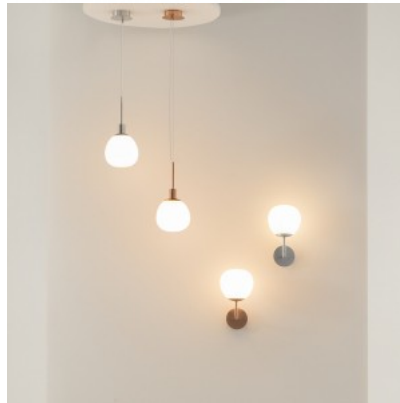

Seeria pakub mitmesuguseid mudeleid erinevates suurustes ja otstarvetes, mis sobivad nii üld- kui ka töövalgustuseks. Funktsionaalne disain võimaldab nii põranda- kui ka laualambi varju reguleeritavat asendit. Ripatsite kõrgust saab reguleeritavate kaablite abil kohandada. Lühtrite keskne varras koosneb kolmest osast, mis võimaldab kõrgust reguleerida igale ruumile sobivaks. Lakke kinnitatavad mudelid laiendavad kollektiooni mitmekülgsest veelgi, muutes selle sobivaks erineva suuruse ja lae kõrgusega ruumidesse.