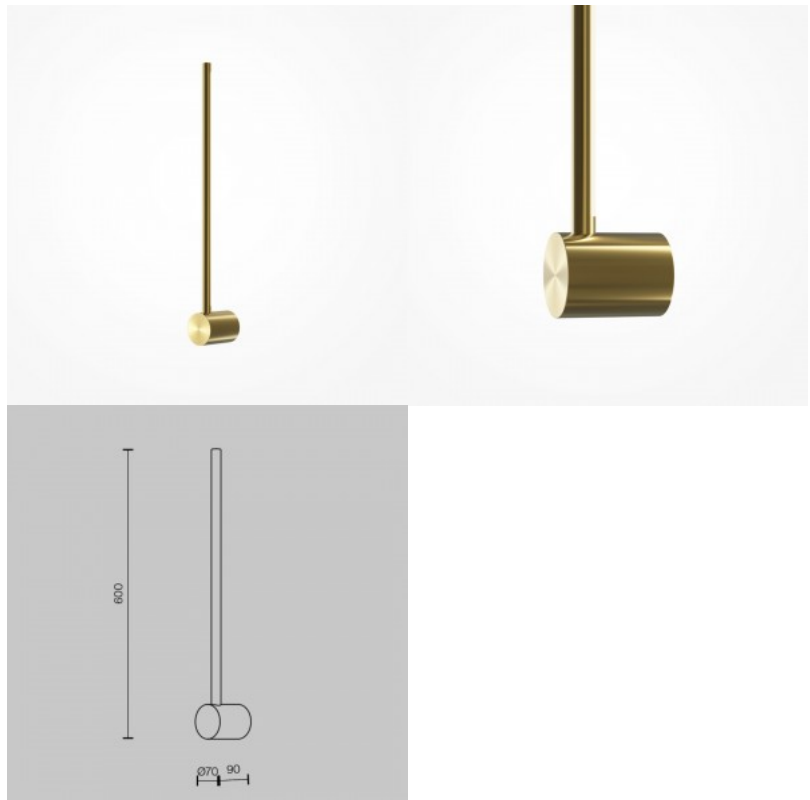

Seinavalgusti Maytoni Scone kuldne 7W 500lm 120° IP20 830

Tootekood 20771

Bränd Maytoni
Võimsus 7W
Maksimaalne võimsus 7W/1m
Valgusvoog 500luumenit
Valgusti efektiivsus lm79 71W
Värvustemperatuur soe valge 3000K
Läätse nurk 120
Cri 80
Kaitseklass IP20
Eluiga 50000h
Kõrgus 900.0mm
Laius 70.0mm
Pikkus 90.0mm
Kaal 700 g
Paki kaal 1 kg
Korpuse värv kuldne
Korpuse materjal alumiinium
Garantii 3 aastat