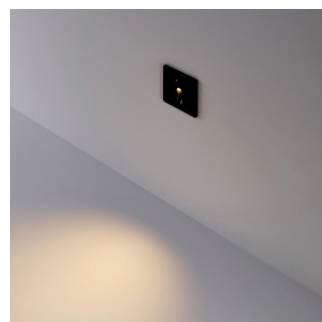

### Tootekood 23142

Bränd [Deko-Light](#)  
Kaitseklass IP20  
Kõrgus 18.0mm  
Laius 75.0mm  
Pikkus 75.0mm  
Korpuse värv must  
Korpuse materjal alumiinium  
Löögikindlus IK06  
Töötemperatuur -20 ~ 40°C