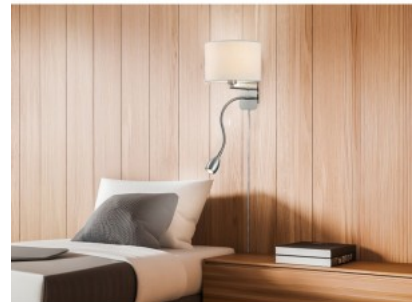

Korpuse materjal metall + tekstiil

Lülituste arv 50000tk

Töökeskkond sisse

Sertifikaadid CE

Garantii 5 aastat

HOTEL seinalamp ühendab ainulaadse disaini funktsionaalsete omadustega. Kangaga kaetud lambivarju loob ühtlase ja pimestamata valguse. Praktilist lugemisvart saab elastse varre abil individuaalselt reguleerida. Põhivarju ja lugemisvart saab eraldi sisse lülitada lambi küljel asuvate kahe lülitiga. See teeb HOTEL seinalambist eriti sobiva alternatiivi klassikalisele öölambile. Klassikaline mati nikli disain ja valge lambivarju võimaldavad lampi kombineerida paljude interjööri stiilidega. Energiasäästliku valgustuse tagamiseks soovitame põhilambivarjus kasutada LED-valgusallikat. Need on ideaalne alternatiiv traditsioonilistele halogeenvalgusallikatele ning pakuvad kvaliteetset valgust ja kuni 80% energiasäästu. LED-valgusallikatega saate kasu ka pikast kasutuseast ja madalast soojuse tekitamisest, kaitstes samal ajal keskkonda. Lambil on ka lugemisvarras kaasaegne LED-tehnoloogia, mida iseloomustab kõrge valguse kvaliteet ja energiatõhusus.