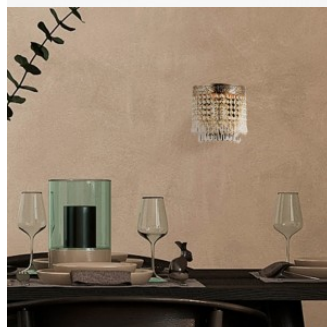

Seinavalgusti Maytoni Palace kuldne 7W E27 IP20

Tootekood 20050

Bränd Maytoni
Võimsus 7W
Sokkel E27
Kaitseklass IP20
Kõrgus 184.0mm
Laius 170.0mm
Pikkus 119.0mm
Kaal 840 g
Paki kaal 1.2 kg
Korpuse värv kuldne
Korpuse materjal alumiinium + klaas
Töökeskond sisse