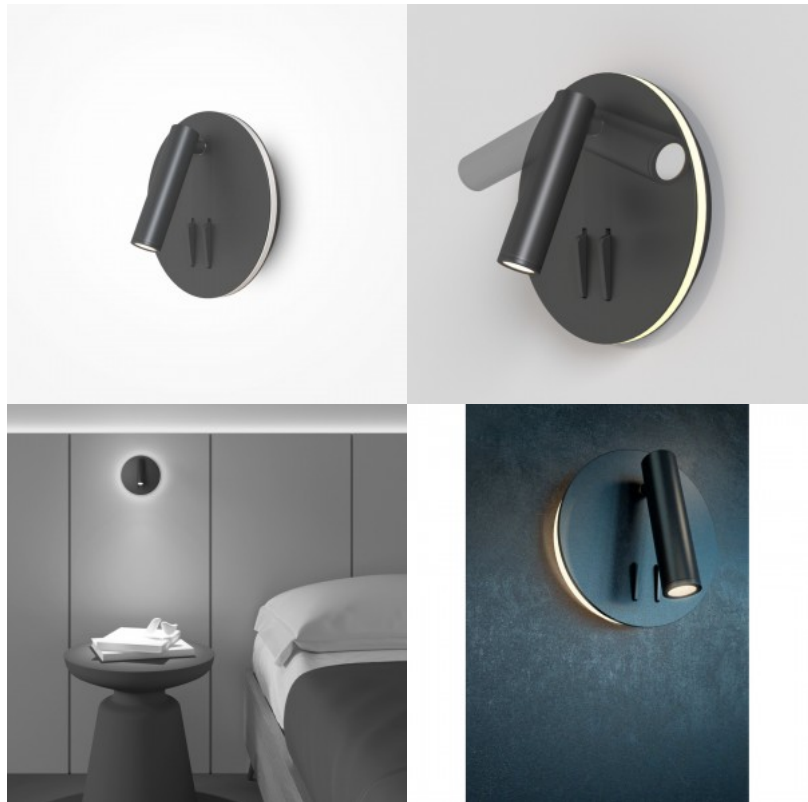

Seinavalgusti Maytoni IOS 176 must 9W 600lm 30° IP20 830

Tootekood 19588

Bränd Maytoni
Võimsus 9W
Maksimaalne võimsus 9W/1m
Valgusvoog 600luumenit
Valgusti efektiivsus lm79 67W
Värvustemperatuur soe valge 3000K
Läätsenurk 30
Cri 80
Kaitseklass IP20
Kõrgus 140.0mm
Laius 65.0mm
Kaal 470 g
Paki kaal 580 g
Korpuse värv must
Korpuse materjal alumiinium
Poleer poolmatt

Pöördmehhanism valgusvoo reguleerimiseks. Kaks LED-valgusallikat, kombineeritud ja eraldi taustvalgustuse režiim.