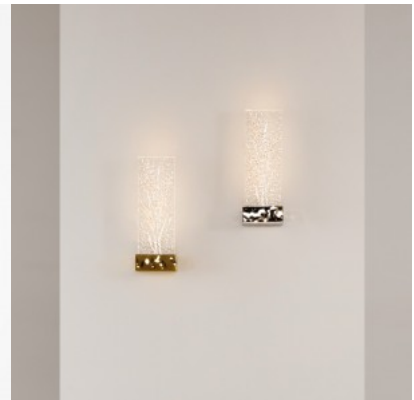

Seinavalgusti Maytoni Ornate messing 2W 50lm 180° IP20 830

Tootekood 21444

Bränd Maytoni
Võimsus 2W
Maksimaalne võimsus 2W/1m
Valgusvoog 50luumenit
Valgusti efektiivsus lm79 25W
Värvustemperatuur soe valge 3000K
Läätse nurk 180
Cri 80
Kaitseklass IP20
Kõrgus 310.0mm
Laius 70.0mm
Pikkus 110.0mm
Korpuse värv messing
Korpuse materjal metall + klaas
Töökeskkond sisse
Garantii 3 aastat