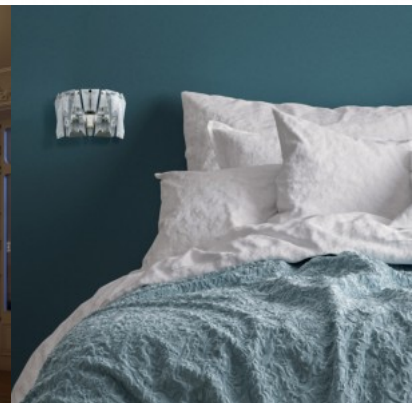

Puntese kollektsiooni disaini keskmes on massiivsed kristallid. Seeriasse kuuluvad erineva läbimõõduga ripp-lühtrid, samuti seina-, laua- ja põrandalambid. Iga mudel on saadaval kahes ajatus viimistluses: kuldne ja kroom. Lühtrite kõrgust saab keti pikkuse abil reguleerida. Ühtne värviskeem ja korduvad dekoratiivsed elemendid võimaldavad erinevaid mudeleid hõlpsalt kombineerida, võimaldades loomingulisi valgustuslahendusi ja aktsentvalgustust interjööri erinevates tsoonides.