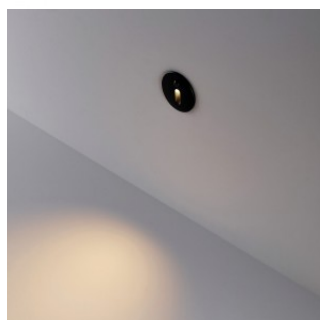

### Tootekood 23144

Bränd [Deko-Light](#)  
Kaitseklass IP20  
Kõrgus 18.0mm  
Laius 75.0mm  
Pikkus 75.0mm  
Paigaldusava diameeter 68mm  
Korpuse värv must  
Korpuse materjal alumiinium  
Löögikindlus IK06  
Töötemperatuur -20 ~ 40°C