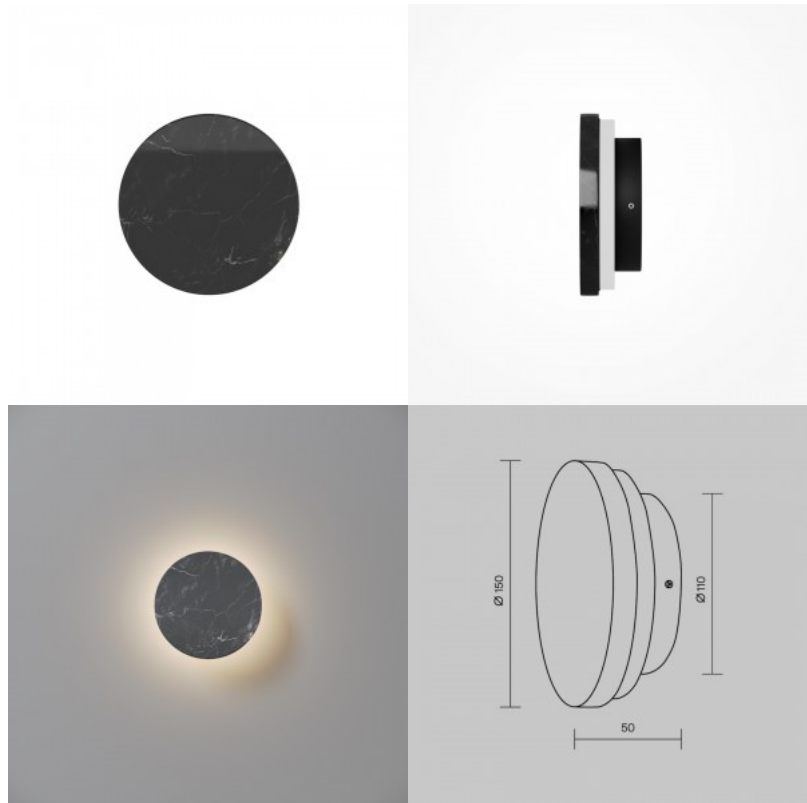

Seinavalgusti Maytoni Basic Texture must 5W CRI80 180° IP20 2700K, 3000K, 4000K

Tootekood 21796

Bränd Maytoni
Võimsus 5W
Maksimaalne võimsus 5W/1m
Värvustemperatuur 2700K, 3000K, 4000K
Läätse nurk 180
Cri 80
Kaitseklass IP20
Pikkus 50.0mm
Diameeter 150.0mm
Korpuse värv must
Korpuse materjal marmor
Töökeskkond sisse
Garantii 3 aastat

Looduslikele tekstuuridele rõhuasetusega disain. Raam: must metall. Peamised materjalid: naturaalne marmor (must, hall) ja ainulaadse mustriga puit.