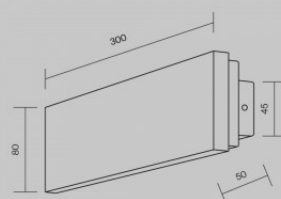

Seinavalgusti Maytoni Basic Texture valge 5W 300lm CRI80 180° IP20 DIMMABLE 2700K-4000K soe + päevavalge

**Tootekood 21841 DIMMABLE
dimnable**

Bränd Maytoni
Hämardatav DIMMABLE
Võimsus 5W
Maksimaalne võimsus 5W/1m
Valgusvoog 300luumenit
Valgusti efektiivsus lm79 60W
Värvustemperatuur soe + päevavalge
2700K-4000K
Läätse nurk 180
Cri 80
Kaitseklass IP20
Pikkus 50.0mm
Diameeter 150.0mm
Kaal 600 g
Paki kaal 800 g
Korpuse värv valge
Korpuse materjal marmor
Töökeskkond sisse
Garantii 3 aastat

Seinavalgusti Maytoni Basic Texture valge 8W 500lm CRI80 180° IP20 2700K, 3000K, 4000K

Tootekood 21849

Bränd Maytoni
Võimsus 8W
Maksimaalne võimsus 8W/1m
Valgusvoog 500luumenit
Valgusti efektiivsus lm79 63W
Värvustemperatuur 2700K, 3000K,
4000K
Läätse nurk 180
Cri 80
Kaitseklass IP20
Kõrgus 80.0mm
Laius 300.0mm
Pikkus 50.0mm
Korpuse värv valge
Korpuse materjal marmor
Töökeskkond sisse
Garantii 3 aastat