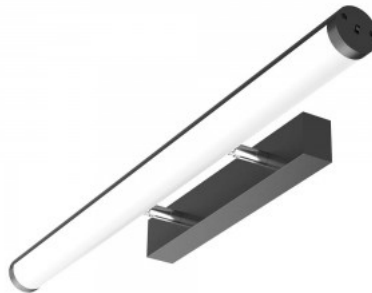

LED seinavalgusti peegli kohale. Peeglivalgustil on võimalik nupuvajutusega muuta valgustemperatuuri vastavalt vajadusele. Valida saav sooja valge (3000K), päevalvalge (4000K) ja külma valge (5700K) valguse vahel. Valgusti sobib ideaalselt ka vannitoa niiskemasse keskkonda, kaitseklassiks on IP44. Veel soovitame seda LED valgustit kosmeetikalaua kohale, 5700K valgustemperatuur on iluprotseduurideks ideaalne ning seda eelistavad ka professionaalsed kosmeetikud! Valgustage oma maailm LED House professionaalide abiga - [vaata siit ka meie projektide portfooliot!!](#)