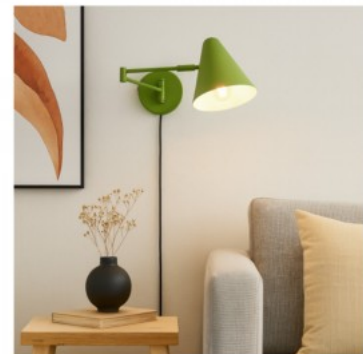

Seinavalgusti Trio Lighting Cosima roheline E14 IP20

Tootekood 21040

Bränd [Trio Lighting](#)
Sokkel E14
Kaitseklass IP20
Kõrgus 160.0mm
Laius 540.0mm
Pikkus 150.0mm
Diameeter 150.0mm
Kaal 500 g
Paki kaal 800 g
Korpuse värv roheline
Korpuse materjal metall
Poleer läikiv
Töökeskkond sisse
Garantii 3 aastat

Seinavalgusti Trio Lighting Element 2 X 1,5 W + 3W (21113 copy) must 6W 500lm IP20 830