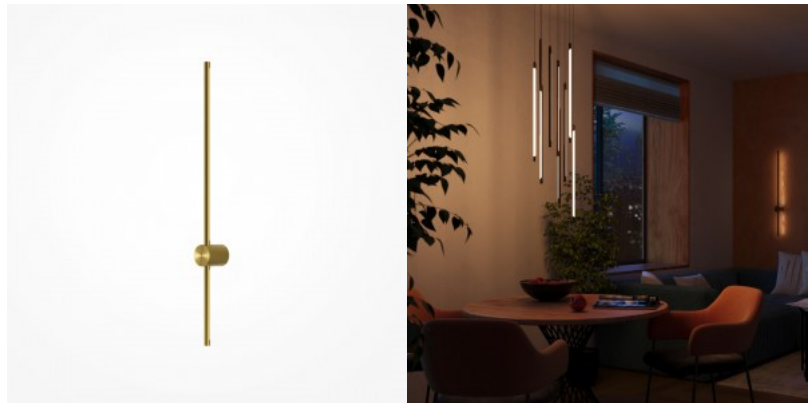

Light Stick kollektsioon sisaldab minimalistlikke valgusteid, mis täidavad ruumid pehme peegelduva valgusega. Galvaanilise viimistlusega õhukesed metallraamid on saadaval kahes värvitoonis: satiinmessing ja tekstuurne must. LED-valgusallikat katab akrüülhajuti, pakkudes pimestamata ja mugavat valgustust. Seinale kinnitatavatel valgustitel on lihtsad ja tagasihoidlikud vormid, mis sulanduvad pingutuseta igasse interjööri. Rippvalgusteid saab kasutada nii lisa- kui ka teisese valgustusena. Integreeritud LED-valgusallikas annab sooja valgust 3000K juures. Rippvalgustite ripituskõrgus on reguleeritav, juhtme maksimaalne pikkus on 3,5 meetrit, mistõttu sobivad need ideaalselt kõrgete lagedega ruumidesse.