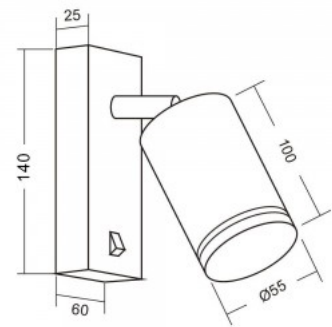

LED Seinavalgusti SP718 must 230V GU10 IP20

Tootekood 16143

Toitepinge 230V
Maksimaalne võimsus 35W/1m
Sokkel GU10
Kaitseklass IP20
Korpuse värv must
Korpuse materjal alumiinium
Töökeskkond sisse
Sertifikaadid CE
Garantii 1 aastat

Lülitiga seinavalgusti, pinnapealse paigaldamisega. Kaitseklass IP20 lubab valgustit kasutada ainult sisetingimustes. Valgustuse suunda on võimalik muuta vastavalt soovile.
[Siit leiad valgustile ka sobivad lambipirnid!](#)