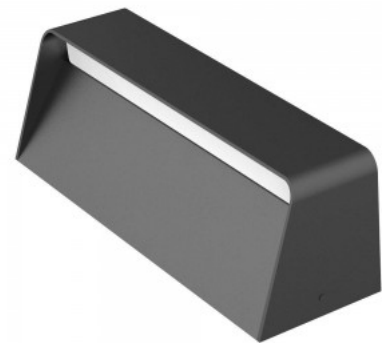

Seinavalgusti Prolumen WL16 Üles-Alla valgustus must 230V 18W 900lm 90° IP20 TRIAC 930

Tootekood 16671 TRIAC dimmable

Bränd [Prolumen](#)
Toitepinge 230V
Võimsustegur 0.90
Hämardatav TRIAC
Võimsus 18W
Maksimaalne võimsus 18W/1m
Valgusvoog 900luumenit
Valgusti efektiivsus lm79 50W
Värvustemperatuur soe valge 3000K
Läätse nurk 90
Cri 90
Sdcm - macadam ellipses 6
Kaitseklass IP20
Eluiga 50000h
Kõrgus 92.0mm
Laius 100.0mm
Pikkus 300.0mm
Paki kaal 1.4 kg
Kastis 12tk
Korpuse värv must
Korpuse materjal alumiinium
Löögikindlus IK08
Töökeskkond sisse
Töötemperatuur -20 ~ 45°C
Sertifikaadid CE
Garantii 5 aastat

Moodne LED seinavalgusti. Kaitseklass IP20 lubab valgustit kasutada ainult sisetingimustes. Valgustemperatuur 3000K lisab ruumile sooja valge valguse, sobib seetõttu hästi erinevatesse eluruumidesse. Eriti ideaalselt sobib koridorisse meeleoluvalgustiteks! Valgustus on suunaga kahele poole ning soovi korral saab valgussuunda ka muuta (üles ja/või alla). Lisaks on valgustil tänu TRIAC tehnoloogiale ka hämardamise võimalus. Nõuetekohase kasutamise tulemusel on valgusti elektrisäästlik, keskkonnasõbralik ja väga pika elueaga (50 000h). Tõsta oma argipäeva valguskvaliteeti ja vali [LED house tootevalikust](#) endale tipptasemel valgustuslahendus!