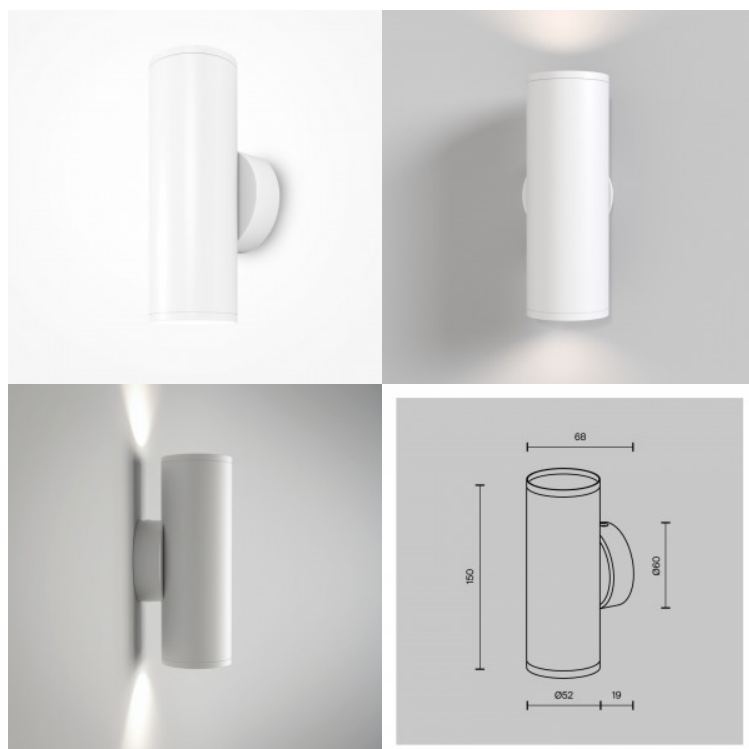

Seinavalgusti Maytoni Focus S 2 X GU10 valge GU10 IP20

Tootekood 20914

Bränd Maytoni
Sokkel GU10
Kaitseklass IP20
Kõrgus 150.0mm
Pikkus 68.0mm
Diameeter 52.0mm
Kaal 250 g
Paki kaal 270 g
Korpuse värv valge
Korpuse materjal alumiinium
Töökeskkond sisse
Garantii 2 aastat