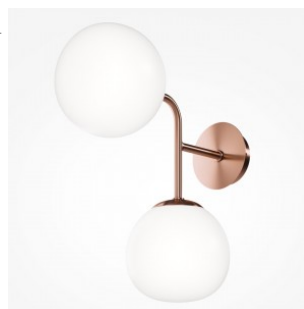

Seinavalgusti Maytoni Erich messing / valge 40W E14 IP20

Tootekood 21169

Bränd Maytoni
Võimsus 40W
Sokkel E14
Kaitseklass IP20
Kõrgus 360.0mm
Laius 330.0mm
Pikkus 150.0mm
Korpuse värv messing / valge
Korpuse materjal metall + klaas
Töökeskkond sisse
Garantii 2 aastat