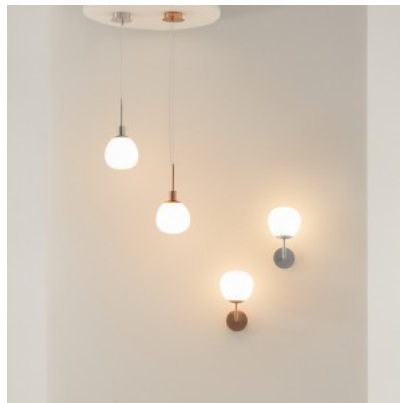

Seeria pakub mitmesuguseid mudelid erinevates suurustes ja otstarvetes, mis sobivad nii üld- kui ka töövalgustuseks. Funktsionaalne disain võimaldab nii põranda- kui ka laualambi varju reguleeritavat asendit. Ripatsite kõrgust saab reguleeritavate kaablite abil kohandada. Lühtrite keskne varras koosneb kolmest osast, mis võimaldab kõrgust reguleerida igale ruumile sobivaks. Lakke kinnitatavad mudelid laiendavad kollektiooni mitmekülgset veelgi, muutes selle sobivaks erineva suuruse ja lae kõrgusega ruumidesse.