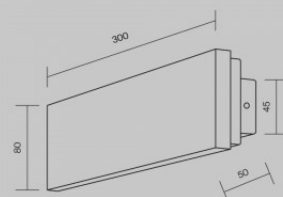

Seinavalgusti Maytoni Basic Texture valge 5W 300lm CRI80 180° IP20 DIMMABLE 2700K-4000K soe + päevavalge

**Tootekood 21841 DIMMABLE
dimmable**

Bränd Maytoni
Hämardatav DIMMABLE
Võimsus 5W
Maksimaalne võimsus 5W/1m
Valgusvoog 300luumenit
Valgusti efektiivsus lm79 60W
Värvustemperatuur soe + päevavalge
2700K-4000K
Läätse nurk 180
Cri 80
Kaitseklass IP20
Pikkus 50.0mm
Diameeter 150.0mm
Kaal 600 g
Paki kaal 800 g
Korpuse värv valge
Korpuse materjal marmor
Töökeskkond sisse
Garantii 3 aastat

Seinavalgusti Maytoni Basic Texture valge 8W 500lm CRI80 180° IP20 2700K, 3000K, 4000K

Tootekood 21849

Bränd Maytoni
Võimsus 8W
Maksimaalne võimsus 8W/1m
Valgusvoog 500luumenit
Valgusti efektiivsus lm79 63W
Värvustemperatuur 2700K, 3000K,
4000K
Läätse nurk 180
Cri 80
Kaitseklass IP20
Kõrgus 80.0mm
Laius 300.0mm
Pikkus 50.0mm
Korpuse värv valge
Korpuse materjal marmor
Töökeskkond sisse
Garantii 3 aastat