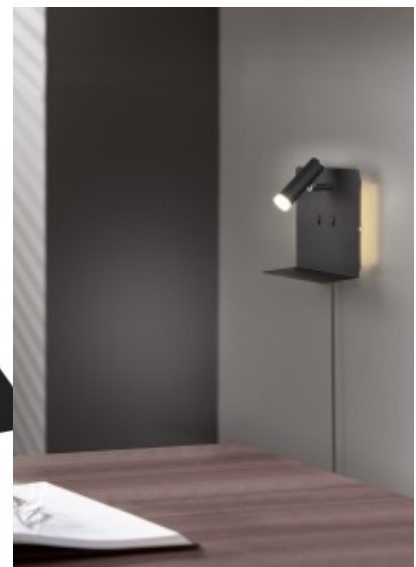

Korpuse materjal metall

Lülituste arv 20000tk

Garantii 3 aastat

Ajatu ja minimalistlik. ELEMENT seinavalgustil on lihtne ja elegantne disain. Valgusti mõõtmed on 20 x 16 cm ning sellel on kaks valgusallikat, mida saab integreeritud lülitite abil eraldi juhtida. ELEMENT lugemislampi saab eraldi reguleerida ja seetõttu sobib see ideaalselt voodi kõrvale seinavalgustiks. Seinavalgustil on ka riil ja laadimisfunktsiooniga USB-port, et elektroonikaseadmeid saaks hõlpsalt hoiustada ja samal ajal laadida. Lisaks sobib valgusti tänu FLEXconnecti funktsioonile nii fikseeritud ühenduseks kui ka pistikupesaga kasutamiseks. Lihtne mattmust värvilahendus rõhutab valgusti moodsat iseloomu ja seda saab integreerida paljudesse värvikontseptsioonidesse. Lisaks on valgustitel kaasaegne LED-tehnoloogia, mis tagab kõrge valguse kvaliteedi. LED-valgusallikaid iseloomustab pikk kasutusiga ja madal soojuseraldus.