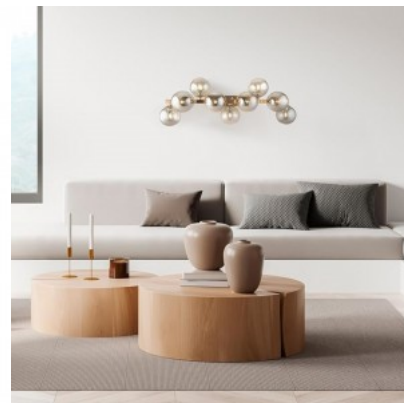

Seinavalgusti Maytoni Dallas 9 kuldne / amber G9 IP20

Tootekood 23234

Bränd Maytoni
Sokkel G9
Kaitseklass IP20
Kõrgus 240.0mm
Laius 230.0mm
Pikkus 660.0mm
Diameeter 600.0mm
Korpuse värv kuldne / amber
Korpuse materjal alumiinium + klaas
Töökeskkond sisse
Garantii 2 aastat