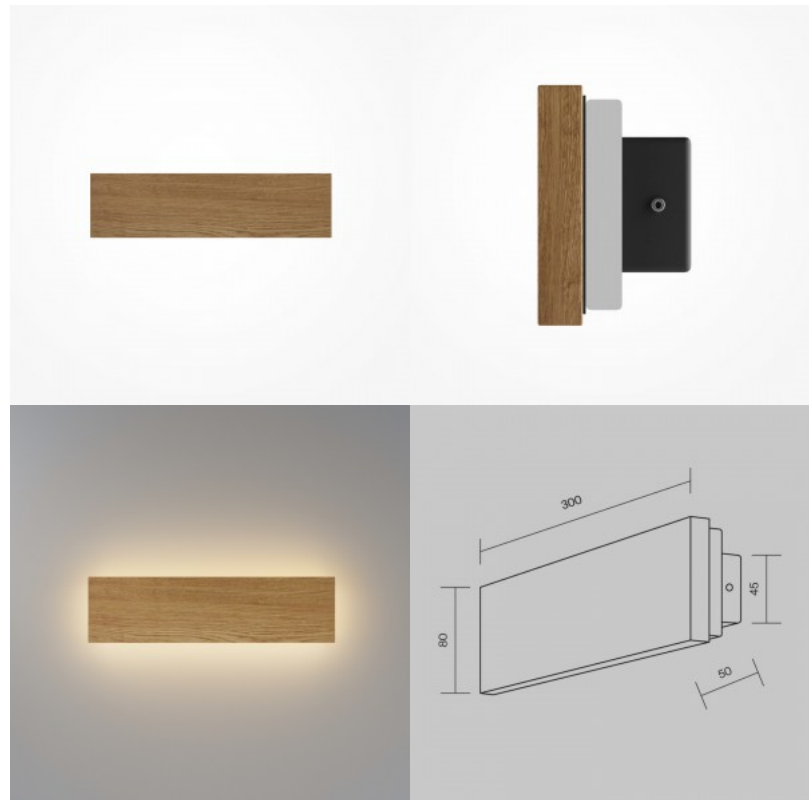

Seinalgusti Maytoni Basic Texture naturaalne puit 8W 522lm CRI80 180° IP20 2700K, 3000K, 4000K

Tootekood 22539

Bränd Maytoni
Võimsus 8W
Maksimaalne võimsus 8W/1m
Valgusvoog 522luumenit
Valgusti efektiivsus lm79 65W
Värvustemperatuur 2700K, 3000K,
4000K
Läätse nurk 180
Cri 80
Kaitseklass IP20
Kõrgus 80.0mm
Laius 300.0mm
Pikkus 50.0mm
Korpuse värv naturaalne puit
Korpuse materjal metall + puit
Töökeskkond sisse

Stiilne minimalistliku disainiga LED-seinalamp sarjast Basic Texture, millel on must metalljalg ja ristkülikukujuline naturaalsest puidust korpus koos sisseehitatud 8W LED-valgustiga ning võimalus valida värvitemperatuuri: 2700K/3000K/4000K. Moodne ettepanek elutoa, söögitoa, magamistoa, hotelli ja restorani valgustamiseks.