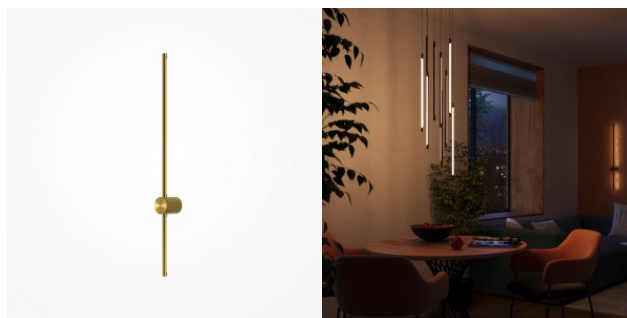

Seinavalgusti Maytoni Light stick kuldne 10W 750lm 120° IP20 830

Tootekood 20611

Bränd Maytoni
Võimsus 10W
Valgusvoog 750luumenit
Valgusti efektiivsus lm79 75W
Värvustemperatuur soe valge 3000K
Läätse nurk 120
Cri 80
Kaitseklass IP20
Eluiga 50000h
Kõrgus 900.0mm
Laius 90.0mm
Pikkus 70.0mm
Kaal 700 g
Paki kaal 1 kg
Korpuse värv kuldne
Korpuse materjal alumiinium
Garantii 3 aastat

Light Stick kollektsoon sisaldab minimalistlikke valgusteid, mis täidavad ruumid pehme peegelduva valgusega. Galvaanilise viimistlusega õhukesed metallraamid on saadaval kahes värvitoonis: satiinmessing ja tekstuurne must. LED-valgusallikat katab akrüülhajuti, pakkudes pimestamata ja mugavat valgustust. Seinale kinnitatavatel valgustitel on lihtsad ja tagasihoidlikud vormid, mis sulanduvad pingutuseta igasse interjööri. Rippvalgusteid saab kasutada nii lisa- kui ka teisese valgustusena. Integreeritud LED-valgusallikas annab sooja valgust 3000K juures. Rippvalgustite riputuskõrgus on reguleeritav, juhtme maksimaalne pikkus on 3,5 meetrit, mistõttu sobivad need ideaalselt kõrgete lagedega ruumidesse.