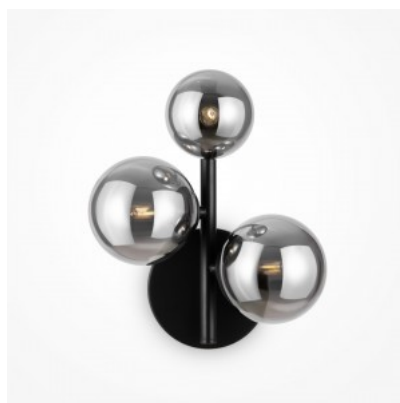

Seinavalgusti Maytoni Dallas 3 must G9

Tootekood 20618

Bränd Maytoni
Sokkel G9
Kõrgus 260.0mm
Laius 120.0mm
Pikkus 200.0mm
Kaal 800 g
Paki kaal 1.2 kg
Korpuse värv must
Korpuse materjal metall + klaas
Töökeskkond sisse
Garantii 2 aastat