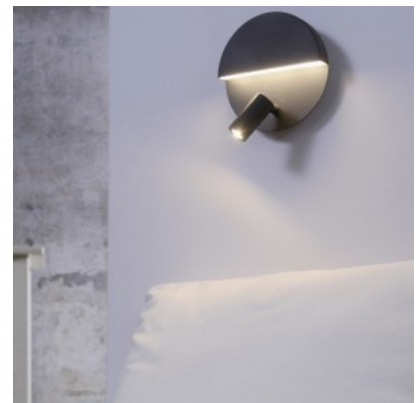

Pikkus 10.5mm

Diameeter 160.0mm

Kaal 1 g

Korpuse värv must

Korpuse materjal metall

Ajatu ja minimalistlik. MARIO seinavalgusti lihtne disain sobib sama hästi nii industriaalse stiili kui ka elegantse välimusega. Ümara valgusti läbimõõt on 16 cm ja sellel on kaks valgusallikat, mida saab integreeritud lülitite abil eraldi lülitada. Nii peamine valgusallikas valgustugevusega 600 luumenit kui ka pööratav lugemisvalgusti valgustugevusega 200 luumenit kiirgavad meeldivalt pehmet valgust. MARIO lugemisvalgustit saab eraldi reguleerida, mistõttu sobib see ideaalselt voodi kõrvale seinavalgustiks. Valgusti on varustatud ka FLEXconnect funktsiooniga. See tähendab, et valgusti saab tavapäraselt seinale kinnitada mis tahes asendis ja toita toitekaabli kaudu või otse fikseeritud pistikupesast. Sellisel juhul saab kaabli valgustist hõlsalt eemaldada. Mattvalge vaškoitud värviskeem jätab palju võimalusi olemasolevate interjööri ja värvidega kombineerimiseks. Lisaks on valgustitel kaasaegne LED-tehnoloogia, mis tagab kõrge valguse kvaliteedi. LED-valgusallikaid iseloomustab pikk kasutusiga ja madal soojuseraldus.