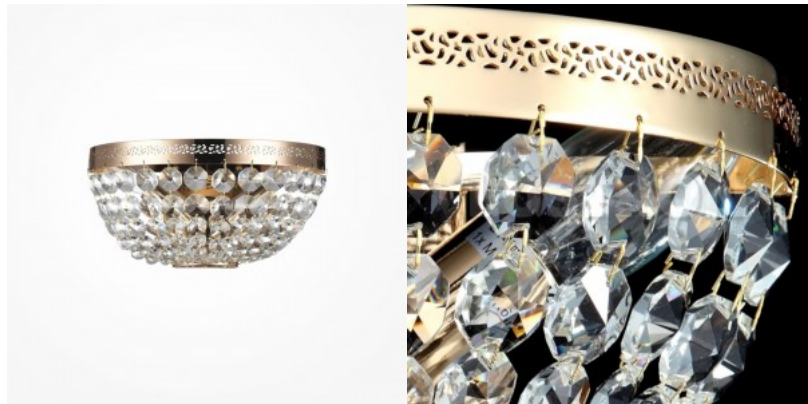

Seinavalgusti Maytoni Ottilia kuldne E14

Tootekood 20781

Bränd Maytoni
Sokkel E14
Kõrgus 130.0mm
Laius 250.0mm
Pikkus 130.0mm
Kaal 780 g
Paki kaal 1.19 kg
Korpuse värv kuldne
Korpuse materjal metall + kristall

Seinavalgusti Maytoni Palace kuldne 7W E27 IP20

Tootekood 20050

Bränd Maytoni
Võimsus 7W
Sokkel E27
Kaitseklass IP20
Kõrgus 184.0mm
Laius 170.0mm
Pikkus 119.0mm
Kaal 840 g
Paki kaal 1.2 kg
Korpuse värv kuldne
Korpuse materjal metall + kristall
Töökeskond sisse