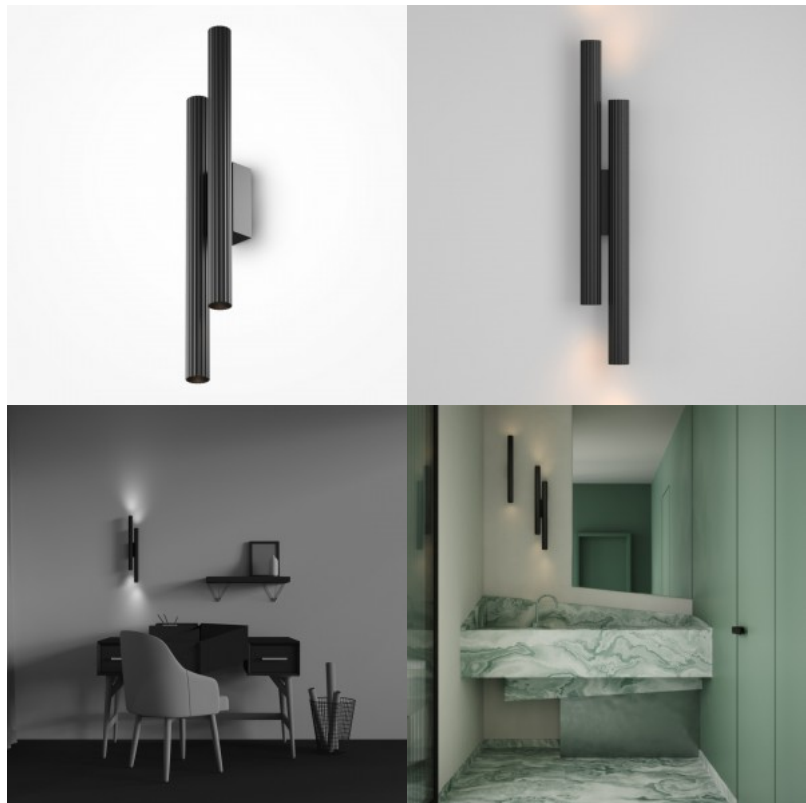

Seinavalgusti Maytoni Calipso must 24W 1620lm 36° IP20 927

Tootekood 20925

Bränd Maytoni
Võimsus 24W
Valgusvoog 1620luumenit
Valgusti efektiivsus lm79 68W
Värvustemperatuur soe valge 2700K
Läätse nurk 36
Cri 90
Kaitseklass IP20
Eluiga 30000h
Kõrgus 490.0mm
Pikkus 63.0mm
Diameeter 32.0mm
Kaal 1.15 kg
Paki kaal 1.23 kg
Korpuse värv must
Korpuse materjal alumiinium
Töökeskkond sisse

Calipso on graafilise tekstuuriga disainvalgustite sari. Kolleksioon on saadaval kolmes värvitoonis: klassikaline must, valge ja messing. Calipso valgustid on väga mitmekülgsed - valida saab pinnale paigaldatavate, süvistatavate, seinale paigaldatavate või rippvalgustite vahel. Süvistatud valgusallikas pakub silmasõbralikku valgustust. Teatud mudelite pöördmehhanism võimaldab teil oma interjööri lisada peeneid valgusaktsente.