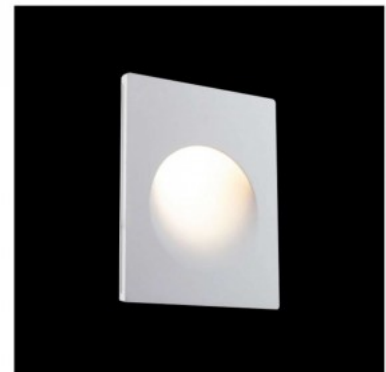

Seinavalgusti Maytoni Light stick kuldne 10W 750lm 120° IP20 830