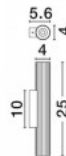

Seinavalgusti Nova Luce Riveta must 230V 6W 444lm IP20 3000K soe valge

Tootekood 23184

Bränd Nova Luce
Toitepinge 230V
Võimsus 6W
Maksimaalne võimsus 6W/1m
Valgusvoog 444luumenit
Valgusti efektiivsus lm79 74W
Värvustemperatuur soe valge 3000K
Kaitseklass IP20
Kõrgus 250.0mm
Laius 56.0mm
Diameeter 40.0mm
Korpuse värv must
Korpuse materjal alumiinium
Töökeskkond sisse
Garantii 3 aastat