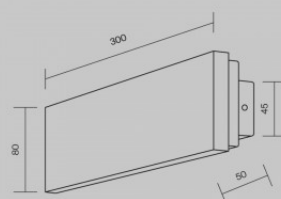

## Seinavalgusti Maytoni Cabaret messing 8W 120° IP20 830