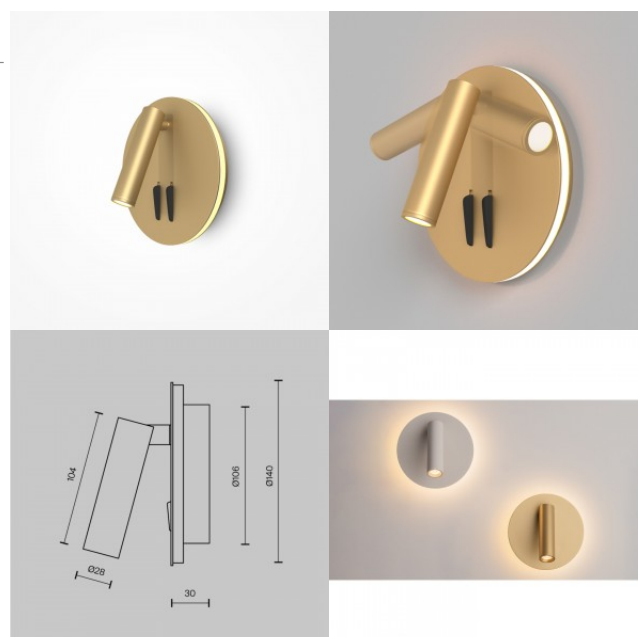

Seinavalgusti Maytoni IOS 176 matt kuldne 9W 600lm 30° IP20 830

Tootekood 20744

Bränd Maytoni
Võimsus 9W
Maksimaalne võimsus 9W/1m
Valgusvoog 600luumenit
Valgusti efektiivsus lm79 67W
Värvustemperatuur soe valge 3000K
Läätse nurk 30
Cri 80
Kaitseklass IP20
Pikkus 65.0mm
Diameeter 140.0mm
Kaal 480 g
Paki kaal 580 g
Korpuse värv matt kuldne
Korpuse materjal alumiinium
Poleer poolmatt

Pöördmehhanism valgusvoo reguleerimiseks. Kaks LED-valgusalikkat, kombineeritud ja eraldi taustvalgustuse režiim.