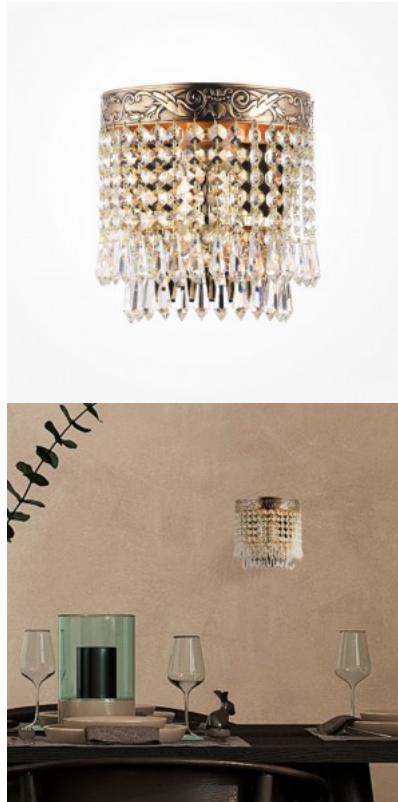

Seinavalgusti Maytoni Palace kuldne 7W E27 IP20

Tootekood 20050

Bränd Maytoni
Võimsus 7W
Sokkel E27
Kaitseklass IP20
Kõrgus 184.0mm
Laius 170.0mm
Pikkus 119.0mm
Kaal 840 g
Paki kaal 1.2 kg
Korpuse värv kuldne
Korpuse materjal metall + kristall
Töökeskkond sisse

Palace'i kollektiooni luksusliku välimuse annavad kristallid. Iga mudelit kaunistavad erakordselt meisterlikult valmistatud keerukad lillemustriga kaunistused. See ulatuslik seeria sisaldab laia valikut lae- ja ripp-lühtreid, aga ka seinalampe nii kristalldetailide taha peidetud valgusallikatega kui ka avatud küünlakujuliste pirnidega. Kõikidele mudelitele kehtib lisaks üheaastane garantii.