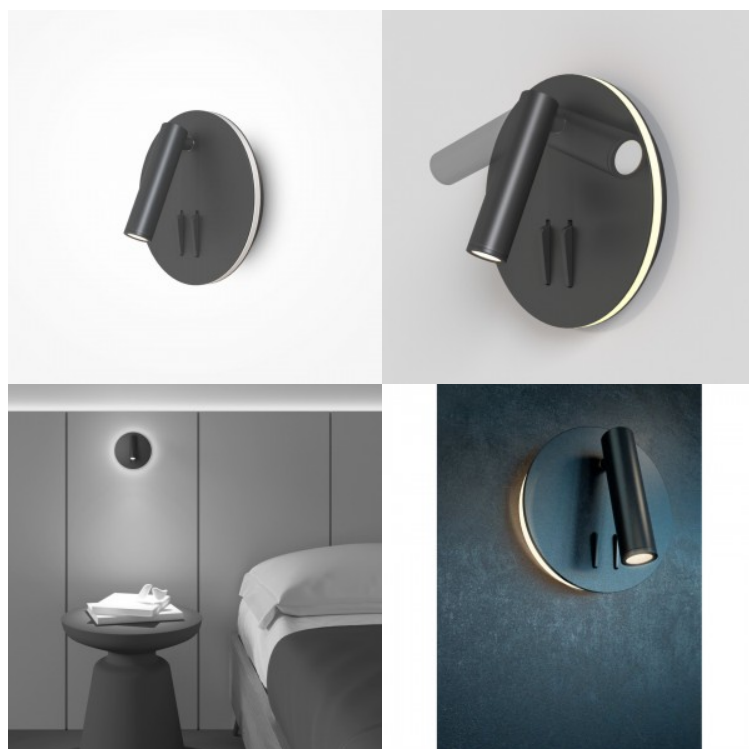

Seinavalgusti Maytoni IOS 176 must 9W 600lm 30° IP20 830

Tootekood 19588

Bränd Maytoni
Võimsus 9W
Maksimaalne võimsus 9W/1m
Valgusvoog 600luumenit
Valgusti efektiivsus lm79 67W
Värvustemperatuur soe valge 3000K
Läätse nurk 30
Cri 80
Kaitseklass IP20
Kõrgus 140.0mm
Laius 65.0mm
Kaal 470 g
Paki kaal 580 g
Korpuse värv must
Korpuse materjal alumiinium
Poleer poolmatt

Pöördmehhanism valgusvoo reguleerimiseks. Kaks LED-valgusallikat, kombineeritud ja eraldi taustvalgustuse režiim.