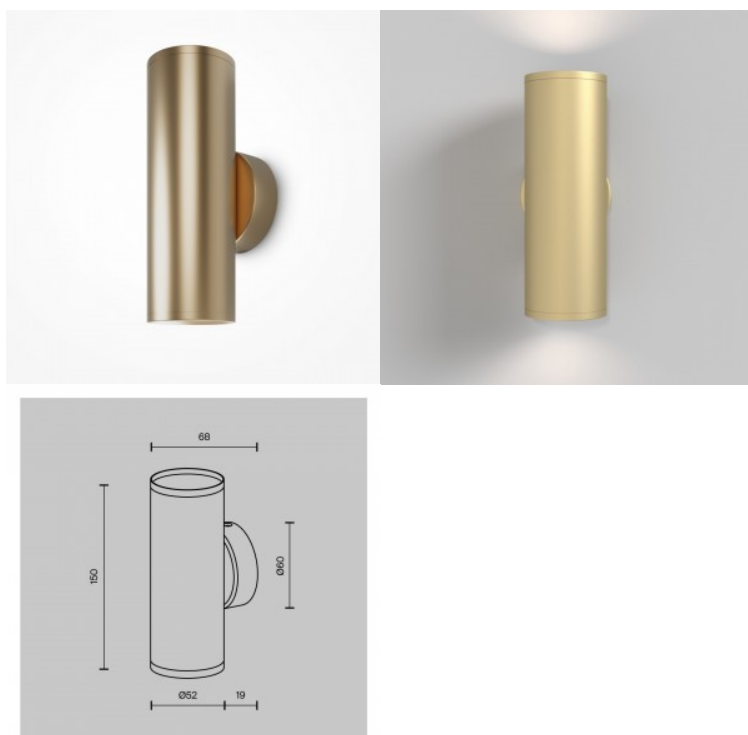

Seinalvalgusti Maytoni Focus S 2 X GU10 kuldne GU10 IP20

Tootekood 20917

Bränd Maytoni
Sokkel GU10
Kaitseklass IP20
Kõrgus 150.0mm
Pikkus 68.0mm
Diameeter 52.0mm
Kaal 250 g
Paki kaal 270 g
Korpuse värv kuldne
Korpuse materjal alumiinium
Töökeskkond sisse
Garantii 2 aastat