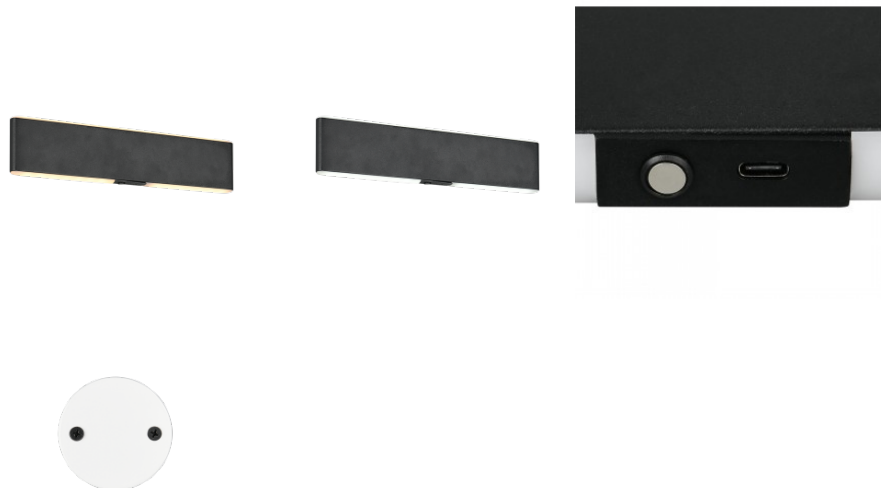

Paki kaal 500 g

Korpuse värv must

Korpuse materjal alumiinium

Lülituste arv 15000tk

Löögikindlus IK03

Töökeskkond sisse

Garantii 5 aastat

CONCHITA seinavalgusti ühendab uuendusliku disaini maksimaalse funktsionaalsusega. Selle selge ja elegantne kuju loob diskreetse ja moodsa meeleolu ning seda saab kasutada mitmel viisil. Olgu see siis atmosfääriline valgusallikas magamistoas või paindlik esiletõstja elutoas - CONCHITA kohandub vaevata teie vajadustega. Üles-alla suunatud valgustus loob meeldiva, kaudse valguse üles ja alla, luues hubase atmosfääri. Heledust ja valguse värve saab mugavalt reguleerida praktilise kaugjuhtimispuldi või valgusti enda neljasuunalise puutetundliku nupu abil. Integreeritud dimmer pakub lõputult reguleerimisvõimalusi - täpselt sellise valguse saamiseks, nagu soovite. CONCHITA on eriti paindlik tänu laetava akuga töötamisele ja USB-C laadimiseks mõeldud ühendusele. Tänu magnetilisele kinnitusele saab valgustit hõlpsalt eemaldada ja mujale uuesti kinnitada - ilma aeganõudva kokkupanekuta. Seega on teil alati käepärast ideaalne valgusallikas. CONCHITA seinavalgusti avaldab muljet oma vastupidava metall- ja alumiiniumkorpusega elegantse mattmustas värvitoonis. See kombinatsioon tagab mitte ainult kvaliteetse välimuse, vaid ka meeldiva tunde. Diskreetne värvidisain sobib vaevata väga erinevatesse elamisstiilidesse ja loob teie ruumis märkamatu aksente. Lisaks on valgustitel kaasaegne LED-tehnoloogia, mis tagab kõrge valguse kvaliteedi. LED-valgusallikaid iseloomustab pikk kasutusiga ja madal soojuseraldus.