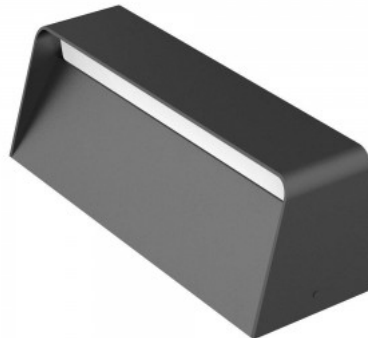

Seinavalgusti Prolumen WL16 must 230V 18W 720lm 90° IP20 830

Tootekood 15350

Bränd [Prolumen](#)
Toitepinge 230V
Võimsustegur 0.90
Võimsus 18W
Maksimaalne võimsus 18W/1m
Valgusvoog 720luumenit
Valgusti efektiivsus lm79 40W
Värvustemperatuur soe valge 3000K
Läätse nurk 90
Cri 80
Sdcm - macadam ellipses 6
Kaitseklass IP20
Eluiga 50000h
Kõrgus 92.0mm
Laius 100.0mm
Pikkus 300.0mm
Kastis 12tk
Korpuse värv must
Korpuse materjal alumiinium
Löögikindlus IK08
Töökeskkond sisse
Töötemperatuur -20 ~ 45°C
Sertifikaadid CE

Moodne LED seinavalgusti. Kaitseklass IP20 lubab valgustit kasutada ainult sisetingimustes. Valgustemperatuur 3000K lisab ruumile sooja valge valguse, sobib seetõttu hästi erinevatesse eluruumidesse. Eriti ideaalselt sobib koridorisse meeleoluvalgustiteks! Valgustus on suunaga kahele poole ning soovi korral saab valgussuunda ka muuta (üles ja/või alla). Lisaks on valgustil tänu TRIAC tehnoloogiale ka hämardamise võimalus. Nõuetekohase kasutamise tulemusel on valgusti elektrisäästlik, keskkonnasõbralik ja väga pika elueaga (50 000h). Tõsta oma argipäeva valguskvaliteeti ja vali [LED house tootevalikust](#) endale tipptasemel valgustuslahendus!