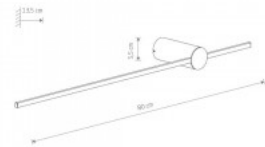

Seinavalgusti Nowodvorski Lighting Saber must 11W 3000K soe valge

Tootekood 22082

Bränd Nowodvorski Lighting
Võimsus 11W
Värvustemperatuur soe valge 3000K
Kõrgus 800.0mm
Laius 55.0mm
Korpuse värv must
Korpuse materjal metall
Töökeskkond sisse