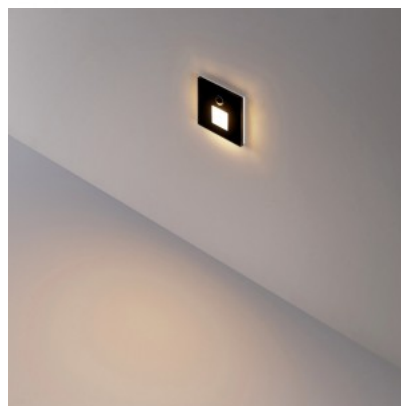

Süvistatav seinavalgusti Deko-Light Alwaid Pro Motion kate must IP20

Tootekood 23150

Bränd [Deko-Light](#)
Kaitseklass IP20
Eluiga 84000h
Kõrgus 23.0mm
Laius 78.0mm
Pikkus 78.0mm
Korpuse värv must
Korpuse materjal polükarbonaat
Löögikindlus IK06
Töötemperatuur -20 ~ 40°C