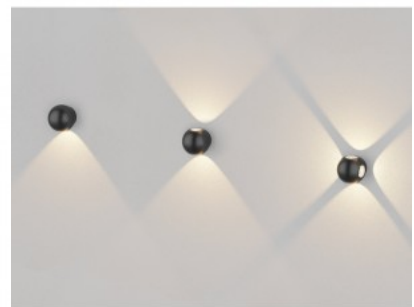

Seinavalgusti Prolumen Axis 4x2W must 230V 8W 960lm 90° IP20 830

Tootekood 20643

Bränd [Prolumen](#)
Toitepinge 230V
Võimsustegur 0.90
Võimsus 8W
Maksimaalne võimsus 8W/1m
Valgusvoog 960luumenit
Valgusti efektiivsus lm79 120W
Värvustemperatuur soe valge 3000K
Läätse nurk 90
Cri 80
Sdcm - macadam ellipses 6
Kaitseklass IP20
Eluiga 50000h
Kõrgus 100.0mm
Laius 95.0mm
Kaal 700 g
Pakis 1tk
Kastis 12tk
Korpuse värv must
Korpuse materjal alumiinium + plastik
Töökeskkond sisse
Töötemperatuur -20 ~ 45°C
Sertifikaadid CE, RoHS
Garantii 5 aastat