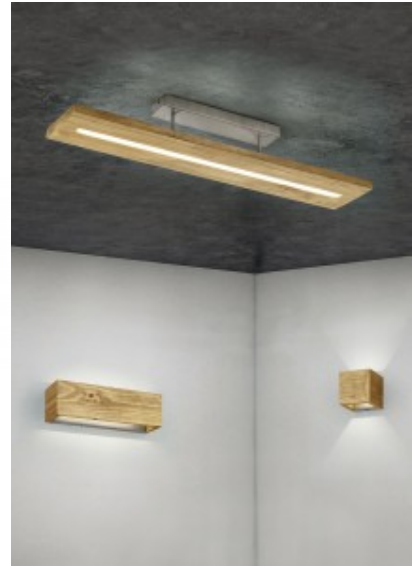

Korpuse materjal puit

Lülituste arv 50000tk

BRAD seinavalgusti on õige valik hubase kodu loomiseks! See moodne valgusti avaldab muljet oma ehtsa puidu ja metalli kombinatsiooniga, luues hubase atmosfääri. Valgusti näeb eriti hea välja elutoas, magamistoas või esikus, kus prožektor on keskse elemendina kõige paremini nähtav. Seinavalgusti kõrgus on 11 cm ja laius 11 cm. Tänu suurepärasele puidu ja metalli kombinatsioonile antiiknikli toonis sobib valgusti ideaalselt moodsatesse sisustuskontseptsioonidesse ja on tõeline esiletõst vintage-sõpradele. Lisaks on valgustites kasutatud moodsat LED-tehnoloogiat, mis tagab kõrge valguse kvaliteedi. LED-valgusallikaid iseloomustab pikk kasutusiga ja madal soojuseraldus.