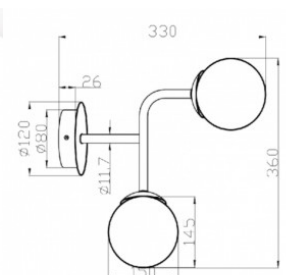

Seinavalgusti Maytoni Erich messing / valge 40W E14 IP20

Tootekood 21169

Bränd Maytoni
Võimsus 40W
Sokkel E14
Kaitseklass IP20
Kõrgus 360.0mm
Laius 330.0mm
Pikkus 150.0mm
Korpuse värv messing / valge
Korpuse materjal metall + klaas
Töökeskkond sisse
Garantii 2 aastat