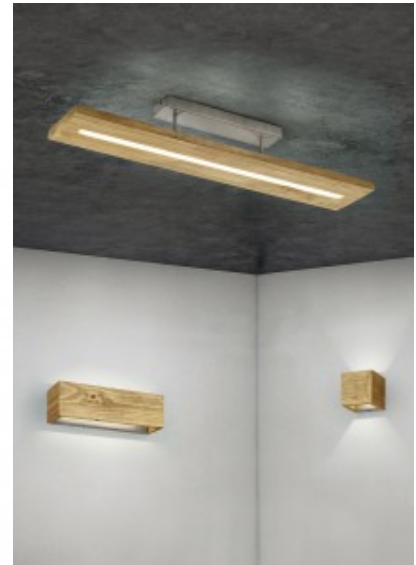

BRAD seinavalgusti on õige valik hubase kodu loomiseks! See moodne valgusti avaldab muljet oma ehtsa puidu ja metalli kombinatsiooniga, luues hubase atmosfääri. Valgusti näeb eriti hea välja elutoas, magamistoas või esikus, kus prožektor on keskse elemendina kõige paremini esile tõstetud. Seinavalgusti kõrgus ja laius on 11 cm ning pikkus 37 cm. Tänu suurepärasele puidu ja metalli kombinatsioonile antiiknikli toonis sobib valgusti ideaalselt moodsatesse sisustuskontseptsioonidesse ja on tõeline esiletõst vintage-sõpradele. Lisaks on valgustites kasutatud kaasaegset LED-tehnoloogiat, mis tagab kõrge valguse kvaliteedi. LED-valgusallikaid iseloomustab pikk kasutusiga ja madal soojuseraldus.