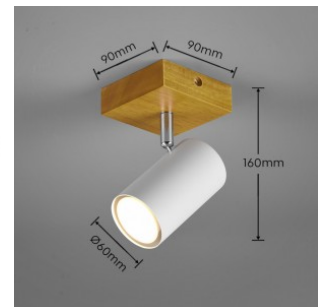

Kaal 300 g

Paki kaal 400 g

Korpuse värv puit

Korpuse materjal metall + puit

Töökeskkond sisse

Garantii 2 aastat

Täiuslik ja reguleeritav valgus! MARLEY prožektorid pole mitte ainult praktilised oma vormi ja funktsiooni poolest, vaid ennekõike minimalistlikud! Individuaalne prožektor on diskreetse disainiga ja avaldab muljet oma kvaliteetse töötlusega. See on vabalt liigutatav ja seda saab vastavalt vajadusele individuaalselt joondada. Olgu see siis köögis, esikus või elutoas: MARLEY prožektor on mitmekülgne ja seda saab hõlpsasti kombineerida erinevate sisustusstiilidega. Mattvalge puidu ja metalli moodne kombinatsioon loob hubase atmosfääri ja on trendikas. Moodsa ja usaldusväärse valgustuse saamiseks on soovitatav kasutada LED-pirni. See pakub kvaliteetset valgust, on mitmekülgne ja veenab ühtlase valgustusega. Pikk kasutusiga ja madal soojuseraldus muudavad selle ideaalseks valikuks laiaulatuslikeks rakendusteks.