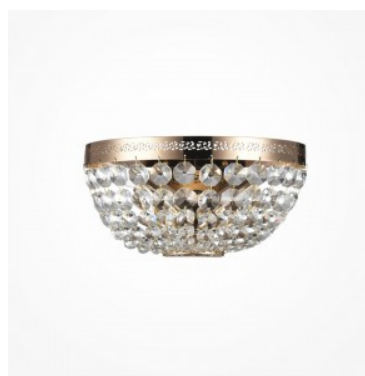

Seinavalgusti Maytoni Ottilia kuldne E14

Tootekood 20781

Bränd Maytoni
Sokkel E14
Kõrgus 130.0mm
Laius 250.0mm
Pikkus 130.0mm
Kaal 780 g
Paki kaal 1.19 kg
Korpuse värv kuldne
Korpuse materjal metall + kristall