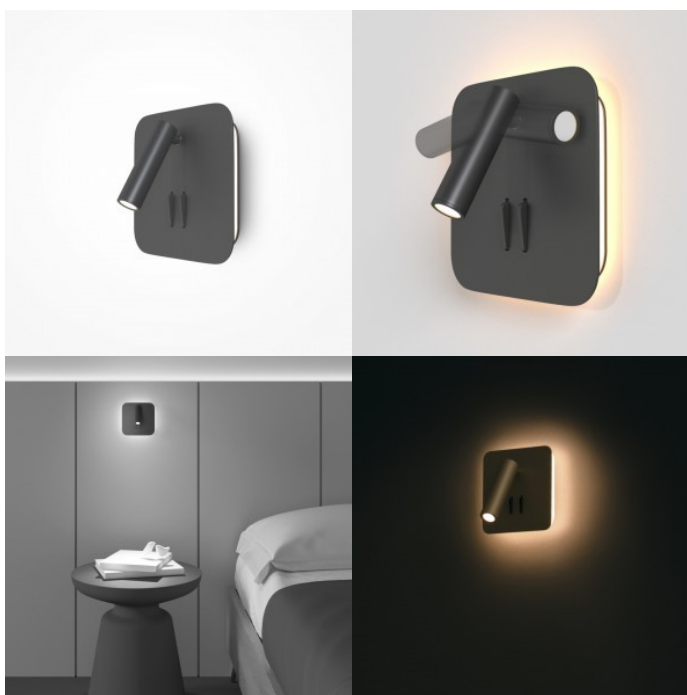

Seinavalgusti Maytoni IOS 176 must 9W 550lm 30° IP20 830

Tootekood 20751

Bränd Maytoni
Võimsus 9W
Maksimaalne võimsus 9W/1m
Valgusvoog 550luumenit
Valgusti efektiivsus lm79 61W
Värvustemperatuur soe valge 3000K
Läätse nurk 30
Cri 80
Kaitseklass IP20
Eluiga 50000h
Kõrgus 130.0mm
Laius 65.0mm
Kaal 620 g
Paki kaal 720 g
Korpuse värv must
Korpuse materjal alumiinium
Garantii 5 aastat