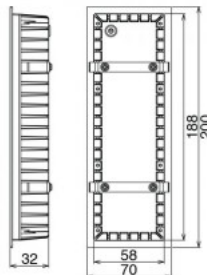

LED Seinavalgusti PROLUMEN WL02 valge 230V 3W 175lm 60° IP54 830

Tootekood 15134

Bränd [PROLUMEN](#)

Toitepinge 230V

Võimsustegur 0.50

Võimsus 3W

Valgusvoog 175luumenit

Valgusti efektiivsus lm79 58W

Värvustemperatuur soe valge 3000K

Läätse nurk 60

Cri 80

Sdcm - macadam ellipses 6

Kaitseklass IP54

Eluiga 50000h

Kõrgus 32.0mm

Laius 70.0mm

Pikkus 200.0mm

Pakis 1tk

Kastis 24tk

Korpuse värv valge

Töökeskkond välja

Töötemperatuur -20 ~ 45°C

Sertifikaadid CE, RoHS

Garantii 5 aastat

Klassikaline süvistatav valgusti seinale. Tänu kaitseklassile IP54 talub valgusti rohkem niiskust kui tavaline toa valgusti. Tänu sellele omadusele saab paigaldada ka niiskematesse ruumidesse, näiteks vannituppa, sauna eesruumi jms. Paigaldusava 60x190mm