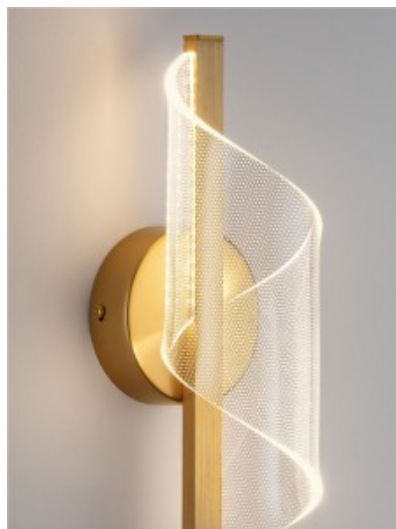

Tootekood 22874

Bränd Nova Luce
Võimsus 9W
Maksimaalne võimsus 9W/1m
Valgusvoog 668luumenit
Valgusti efektiivsus lm79 74W
Värvustemperatuur soe valge 3000K
Kaitseklass IP20
Kõrgus 330.0mm
Laius 110.0mm
Pikkus 130.0mm
Korpuse värv läbipaistev / kuldne
Korpuse materjal metall + akrüülplast
Töökeskkond sisse / välja
Garantii 3 aastat

Valgusti sobib erinevate ruumide ja alade valgustamiseks, näiteks: elutuba, magamistuba, köök, söögituba, koridor, esik, trepp, kontor. LED-seinalamp 9030634 pakub mugavust ja esteetikat igas ruumis, kuhu see paigutatakse. LED-lambi üldine visioon ja disain ning selle valmistamisel kasutatud materjalid, nagu kuldse messingivärvi alumiinium, polümeer, aitavad kaasa ainulaadsele stiilile. Tänu pikaajalisele kogemusele LED-valgustite tootmisel, kvaliteetsetele materjalidele ja tootja Nova-Luce (Kreeka) rangele kvaliteedikontrollile on 9030634 kõrgel Euroopa tasemel. Komplekti kuuluvad valgusallikad (1 x 9 W) on LED-klassi, mille valgusspekter on 3000 K. Kuna LED-lampidel on äärmiselt pikk eluiga ja väga madal energiatarve, võite olla kindel, et see LED-valgusti on õige ja pikaajaline investeering teie valgustusse. Optimaalse hubasuse ja mugavuse saavutamiseks soovime seda LED-lampi projekteerida kuni 2 ruutmeetri suuruse ala valgustamiseks.