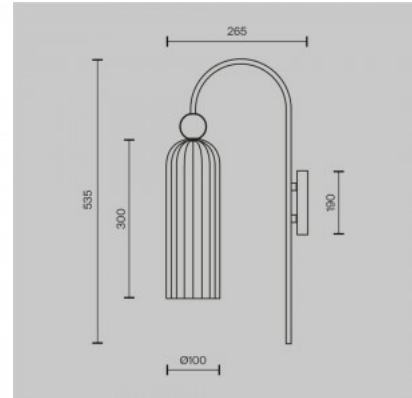

Seinavalgusti Maytoni Antic kuldne E14 IP20

Tootekood 23056

Bränd Maytoni
Sokkel E14
Kaitseklass IP20
Kõrgus 535.0mm
Laius 100.0mm
Pikkus 265.0mm
Korpuse värv kuldne
Korpuse materjal metall + klaas
Töökeskkond sisse
Garantii 2 aastat