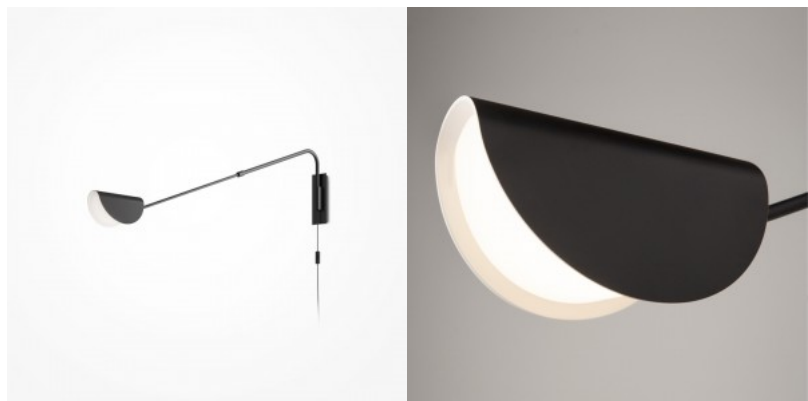

Seinavalgusti Maytoni Mollis must G9 IP20

Tootekood 20443

Bränd Maytoni
Sokkel G9
Kaitseklass IP20
Kõrgus 360.0mm
Laius 1050.0mm
Pikkus 95.0mm
Kaal 960 g
Paki kaal 1.66 kg
Korpuse värv must
Korpuse materjal metall
Garantii 2 aastat