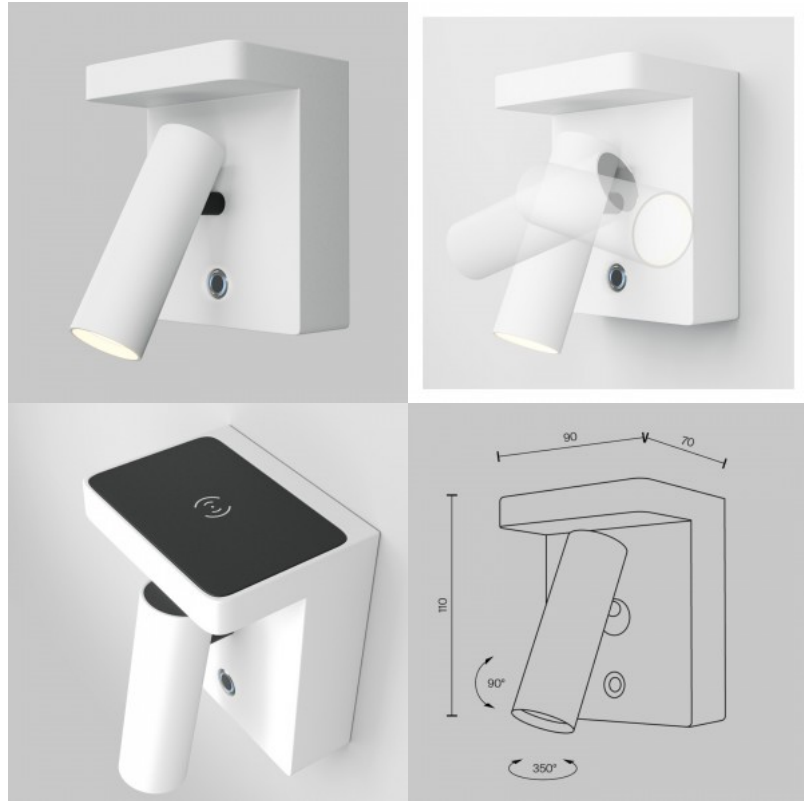

Seinavalgusti Maytoni Aron juhtmevaba laadijaga valge 7W 400lm 30° IP20 927

Tootekood 21454

Bränd Maytoni
Võimsus 7W
Maksimaalne võimsus 7W/1m
Valgusvoog 400luumenit
Valgusti efektiivsus lm79 57W
Värvustemperatuur soe valge 2700K
Läätse nurk 30
Cri 90
Kaitseklass IP20
Laius 90.0mm
Pikkus 110.0mm
Diameeter 30.0mm
Korpuse värv valge
Korpuse materjal alumiinium
Töökeskkond sisse
Garantii 3 aastat

Seinavalgusti Maytoni Basfor 2 x E14 kuldne E14 IP20

Tootekood 20824

Bränd Maytoni
Sokkel E14
Kaitseklass IP20
Kõrgus 125.0mm
Laius 255.0mm
Pikkus 150.0mm
Kaal 1.09 kg
Paki kaal 1.52 kg
Korpuse värv kuldne
Korpuse materjal metall + kristall
Töökeskkond sisse
Garantii 2 aastat