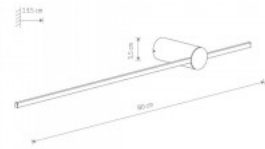

Seinavalgusti Nowodvorski Lighting Saber must 11W 3000K soe valge

Tootekood 22082

Bränd Nowodvorski Lighting
Võimsus 11W
Värvustemperatuur soe valge 3000K
Kõrgus 800.0mm
Laius 55.0mm
Korpuse värv must
Korpuse materjal metall
Töökeskkond sisse