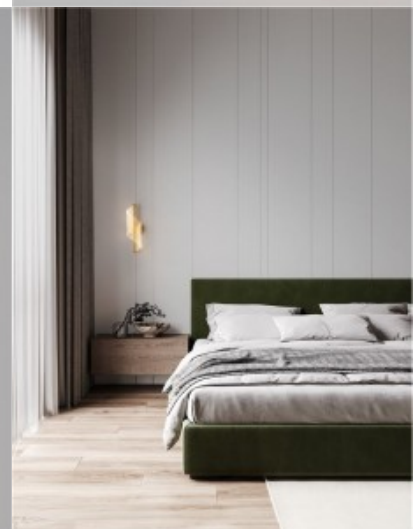

Tootekood 22874

Bränd Nova Luce
Võimsus 9W
Maksimaalne võimsus 9W/1m
Valgusvoog 668luumenit
Valgusti efektiivsus lm79 74W
Värvustemperatuur soe valge 3000K
Kaitseklass IP20
Kõrgus 330.0mm
Laius 110.0mm
Pikkus 130.0mm
Korpuse värv läbipaistev / kuldne
Korpuse materjal metall + akrüülplast
Töökeskkond sisse / välja
Garantii 3 aastat

Valgusti sobib erinevate ruumide ja alade valgustamiseks, näiteks: elutuba, magamistuba, köök, söögituba, koridor, esik, trepp, kontor. LED-seinalamp 9030634 pakub mugavust ja esteetikat igas ruumis, kuhu see paigutatakse. LED-lambi üldine visioon ja disain ning selle valmistamisel kasutatud materjalid, nagu kuldse messingivärvi alumiinium, polümeer, aitavad kaasa ainulaadsele stiilile. Tänu pikaajalisele kogemusele LED-valgustite tootmisel, kvaliteetsetele materjalidele ja tootja Nova-Luce (Kreeka) rangele kvaliteedikontrollile on 9030634 kõrgel Euroopa tasemel. Komplekti kuuluvad valgusallikad (1 x 9 W) on LED-klassi, mille valgusspekter on 3000 K. Kuna LED-lampidel on äärmiselt pikk eluiga ja väga madal energiatarve, võite olla kindel, et see LED-valgusti on õige ja pikaajaline investeering teie valgustusse. Optimaalse hubasuse ja mugavuse saavutamiseks soovime seda LED-lampi projekteerida kuni 2 ruutmeetri suuruse ala valgustamiseks.