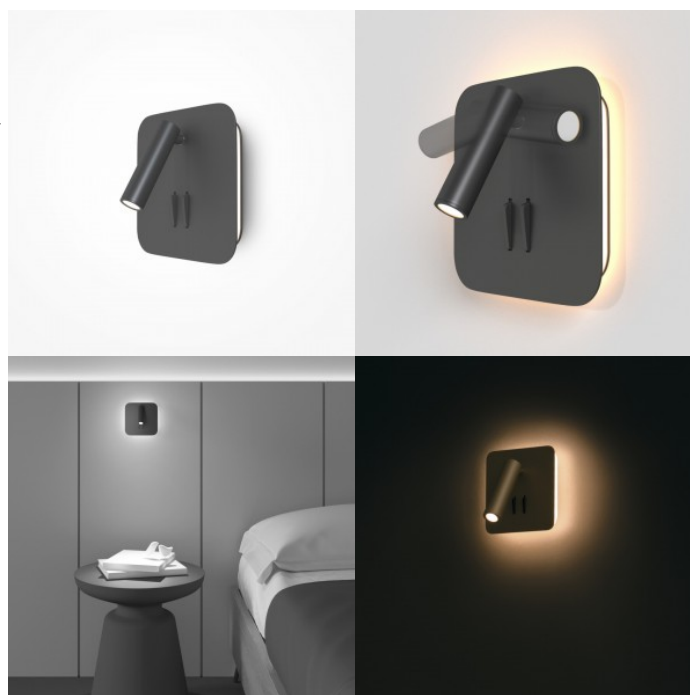

Seinavalgusti Maytoni IOS 176 must 9W 550lm 30° IP20 830

Tootekood 20751

Bränd Maytoni
Võimsus 9W
Maksimaalne võimsus 9W/1m
Valgusvoog 550luumenit
Valgusti efektiivsus lm79 61W
Värvustemperatuur soe valge 3000K
Läätse nurk 30
Cri 80
Kaitseklass IP20
Eluiga 50000h
Kõrgus 130.0mm
Laius 65.0mm
Kaal 620 g
Paki kaal 720 g
Korpuse värv must
Korpuse materjal alumiinium
Garantii 5 aastat