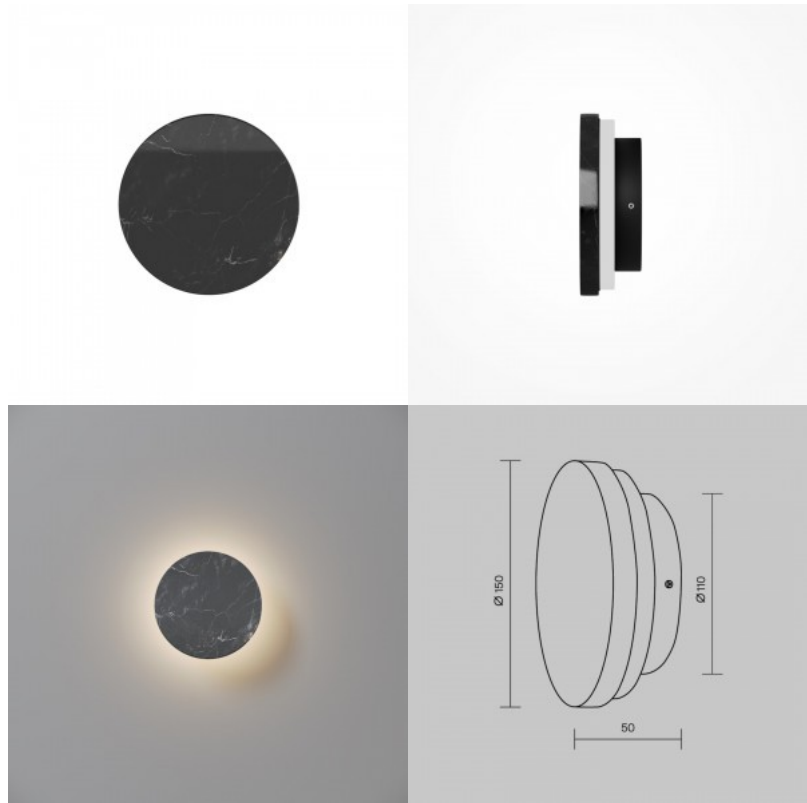

Seinavalgusti Maytoni Basic Texture must 5W CRI80 180° IP20 2700K, 3000K, 4000K

Tootekood 21796

Bränd Maytoni
Võimsus 5W
Maksimaalne võimsus 5W/1m
Värvustemperatuur 2700K, 3000K,
4000K
Läätse nurk 180
Cri 80
Kaitseklass IP20
Pikkus 50.0mm
Diameeter 150.0mm
Korpuse värv must
Korpuse materjal marmor
Töökeskkond sisse
Garantii 3 aastat

Looduslikele tekstuuridele
rõhuasetusega disain. Raam: must
metall. Peamised materjalid:
naturaalne marmor (must, hall) ja
ainulaadse mustriga puit.