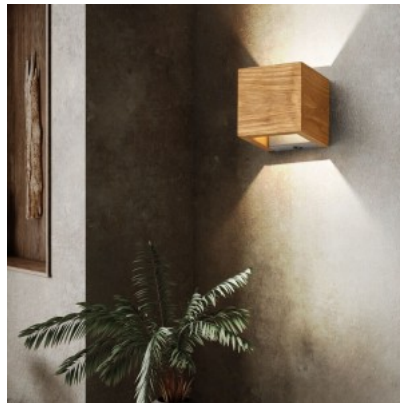

Korpuse materjal puit

Lülituste arv 50000tk

BRAD seinavalgusti on õige valik hubase kodu loomiseks! See moodne valgusti avaldab muljet oma ehtsa puidu ja metalli kombinatsiooniga, luues hubase atmosfääri. Valgusti näeb eriti hea välja elutoas, magamistoas või esikus, kus prožektor on keskse elemendina kõige paremini nähtav. Seinavalgusti kõrgus on 11 cm ja laius 11 cm. Tänu suurepärasele puidu ja metalli kombinatsioonile antiiknikli toonis sobib valgusti ideaalselt moodsatesse sisustuskontseptsioonidesse ja on tõeline esiletõst vintage-sõpradele. Lisaks on valgustites kasutatud moodsat LED-tehnoloogiat, mis tagab kõrge valguse kvaliteedi. LED-valgusallikaid iseloomustab pikk kasutusiga ja madal soojuseraldus.