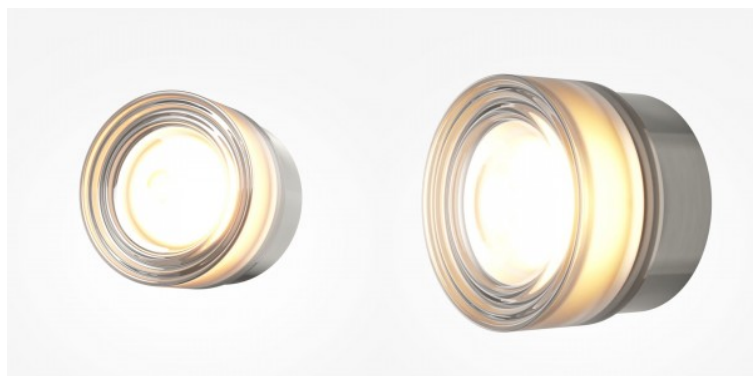

Seinavalgusti Maytoni Olo plaatina 6W CRI80 120° IP20 2700K, 3000K, 4000K

Tootekood 22435

Bränd Maytoni
Võimsus 6W
Maksimaalne võimsus 6W/1m
Värvustemperatuur 2700K, 3000K, 4000K
Läätse nurk 120
Cri 80
Kaitseklass IP20
Eluiga 50000h
Kõrgus 125.0mm
Laius 125.0mm
Pikkus 92.0mm
Kaal 1.5 kg
Paki kaal 1.8 kg
Korpuse värv plaatina
Korpuse materjal metall + klaas
Töökeskkond sisse
Garantii 3 aastat