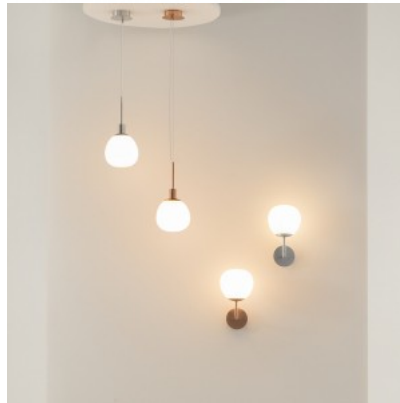

Seeria pakub mitmesuguseid mudeleid erinevates suurustes ja otstarvetes, mis sobivad nii üld- kui ka töövalgustuseks. Funktsionaalne disain võimaldab nii põranda- kui ka laualambi varju reguleeritavat asendit. Ripatsite kõrgust saab reguleeritavate kaablite abil kohandada. Lühtrite keskne varras koosneb kolmest osast, mis võimaldab kõrgust reguleerida igale ruumile sobivaks. Lakke kinnitatavad mudelid laiendavad kollektiooni mitmekülgset veelgi, muutes selle sobivaks erineva suuruse ja lae kõrgusega ruumidesse.