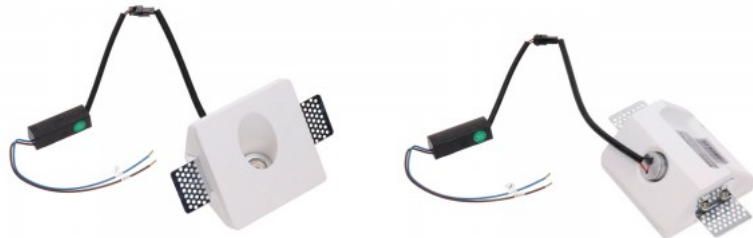

LED Seinavalgusti Art of Light MARCO valge ruut 230V 1W 85lm 3000K soe valge

Tootekood 14751

Bränd Art of Light
Toitepinge 230V
Võimsus 1W
Valgusvoog 85luumenit
Valgusti efektiivsus lm79 85W
Värvustemperatuur soe valge 3000K
Kõrgus 42.0mm
Laius 100.0mm
Pikkus 100.0mm
Paigaldusava diameeter 103 x 103mm
Korpuse värv valge
Korpuse materjal kips
Poleer matt
Kuju neljakandiline
Töökeskkond sisse
Sertifikaadid CE

Viimane!

LED Seinavalgusti Art of Light SECCO 230V E14 IP20

Tootekood 15451

Bränd Art of Light
Toitepinge 230V
Sokkel E14
Kaitseklass IP20
Kõrgus 245.0mm
Laius 95.0mm
Pikkus 90.0mm
Korpuse materjal kips
Töökeskkond sisse
Sertifikaadid CE, RohS

Valgusega mänglev seinavalgusti korpus, kuhu sisse saab valida LED House sortimentist endale sobivaima lambipirni. Sobiliku võimsuse ja värvitemperatuuriga pirni saate soovikorral juurde osta. Valgustage oma maailm LED House professionaalide abiga - [vaata siit ka meie projektide portfooliot!](#)