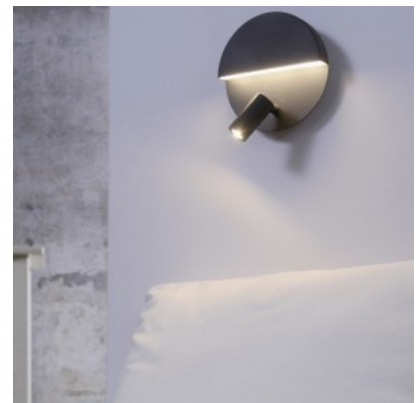

3000K soe valge

Tootekood 19489

Bränd [Trio Lighting](#)

Võimsus 6+2,3W

Maksimaalne võimsus 8.3W/1m

Valgusvoog 800luumenit

Värvustemperatuur soe valge 3000K

Kaitseklass IP20

Pikkus 10.5mm

Diameeter 160.0mm

Kaal 1 g

Korpuse värv must

Korpuse materjal metall

Ajatu ja minimalistlik. MARIO seinavalgusti lihtne disain sobib sama hästi nii industriaalse stiili kui ka elegantse välimusega. Ümara valgusti läbimõõt on 16 cm ja sellel on kaks valgusallikat, mida saab integreeritud lülitite abil eraldi lülitada. Nii peamine valgusallikas valgustugevusega 600 luumenit kui ka pööratav lugemisvalgusti valgustugevusega 200 luumenit kiirgavad meeldivalt pehmet valgust. MARIO lugemisvalgustit saab eraldi reguleerida, mistõttu sobib see ideaalselt voodi kõrvale seinavalgustiks. Valgusti on varustatud ka FLEXconnect funktsiooniga. See tähendab, et valgusti saab tavapäraselt seinale kinnitada mis tahes asendis ja toita toitekaabli kaudu või otse fikseeritud pistikupesast. Sellisel juhul saab kaabli valgustist hõlsalt eemaldada. Mattvalge vaškoitud värviskeem jätab palju võimalusi olemasolevate interjööri ja värvidega kombineerimiseks. Lisaks on valgustitel kaasaegne LED-tehnoloogia, mis tagab kõrge valguse kvaliteedi. LED-valgusallikaid iseloomustab pikk kasutusiga ja madal soojuseraldus.