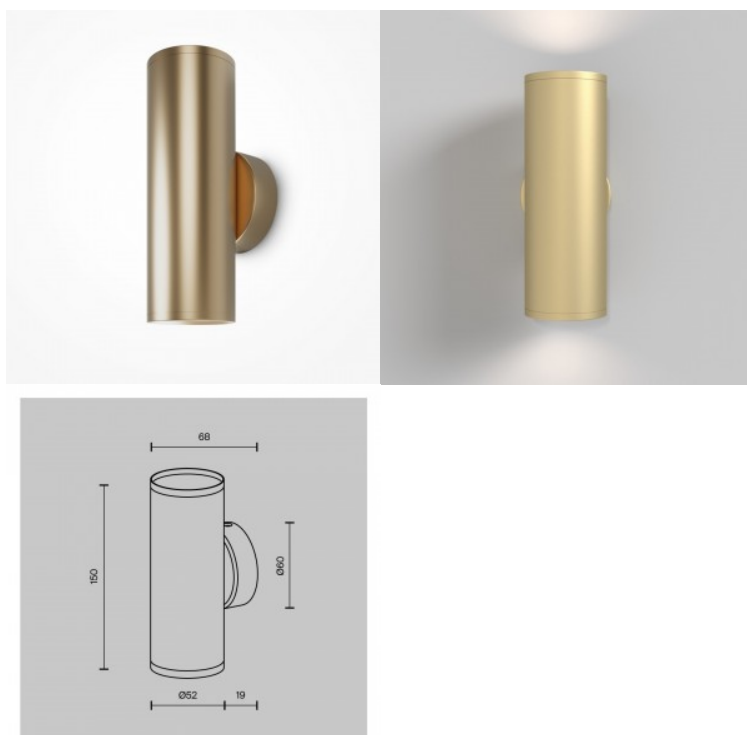

Seinalvalgusti Maytoni Focus S 2 X GU10 kuldne GU10 IP20

Tootekood 20917

Bränd Maytoni
Sokkel GU10
Kaitseklass IP20
Kõrgus 150.0mm
Pikkus 68.0mm
Diameeter 52.0mm
Kaal 250 g
Paki kaal 270 g
Korpuse värv kuldne
Korpuse materjal alumiinium
Töökeskkond sisse
Garantii 2 aastat