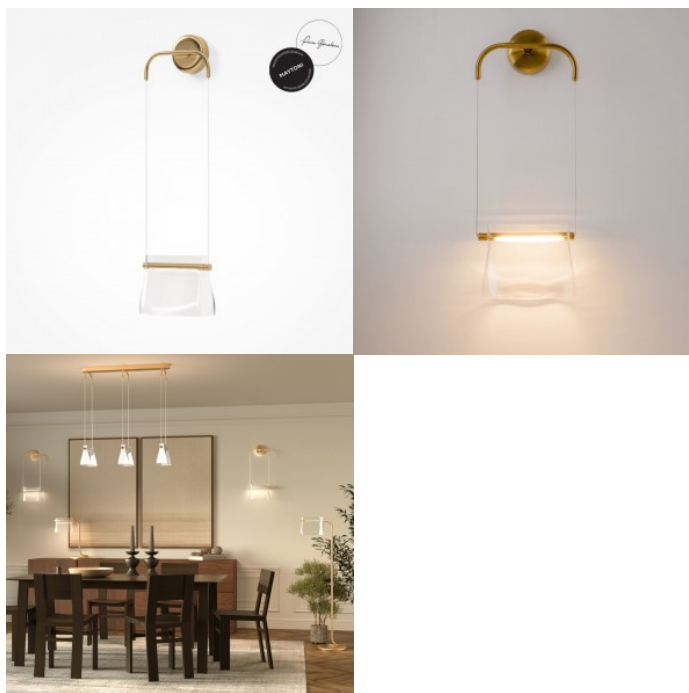

Seinavalgusti Maytoni Cabaret messing 8W 850lm 120° IP20 830

Tootekood 20022

Bränd Maytoni
Võimsus 8W
Valgusvoog 850luumenit
Valgusti efektiivsus lm79 106W
Värvustemperatuur soe valge 3000K
Lääitse nurk 120
Cri 80
Kaitseklass IP20
Kõrgus 3300.0mm
Laius 250.0mm
Pikkus 145.0mm
Kaal 1.6 kg
Paki kaal 2 kg
Korpuse värv messing
Korpuse materjal alumiinium + klaas
Garantii 3 aastat