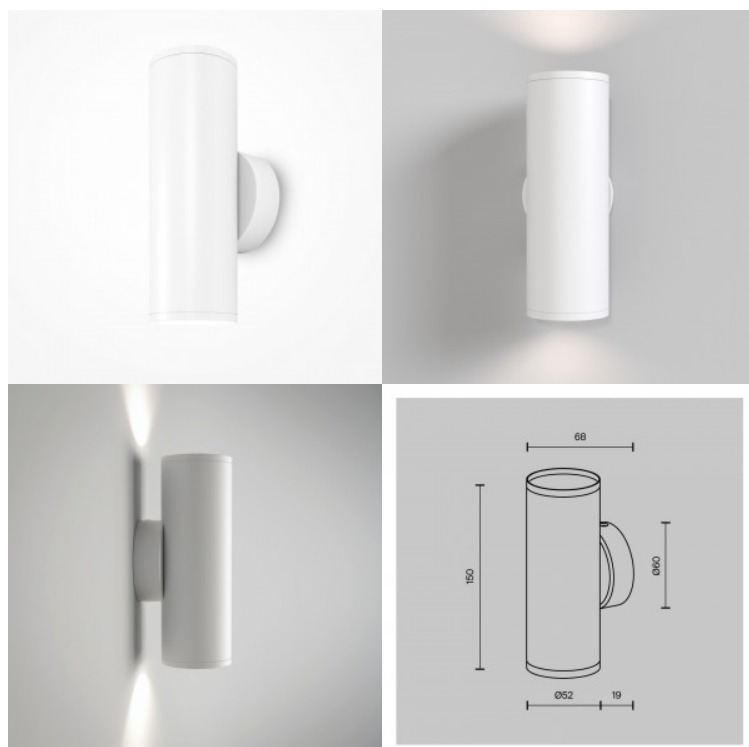

Seinavalgusti Maytoni Focus S 2 X GU10 valge GU10 IP20

Tootekood 20914

Bränd Maytoni
Sokkel GU10
Kaitseklass IP20
Kõrgus 150.0mm
Pikkus 68.0mm
Diameeter 52.0mm
Kaal 250 g
Paki kaal 270 g
Korpuse värv valge
Korpuse materjal alumiinium
Töökeskkond sisse
Garantii 2 aastat