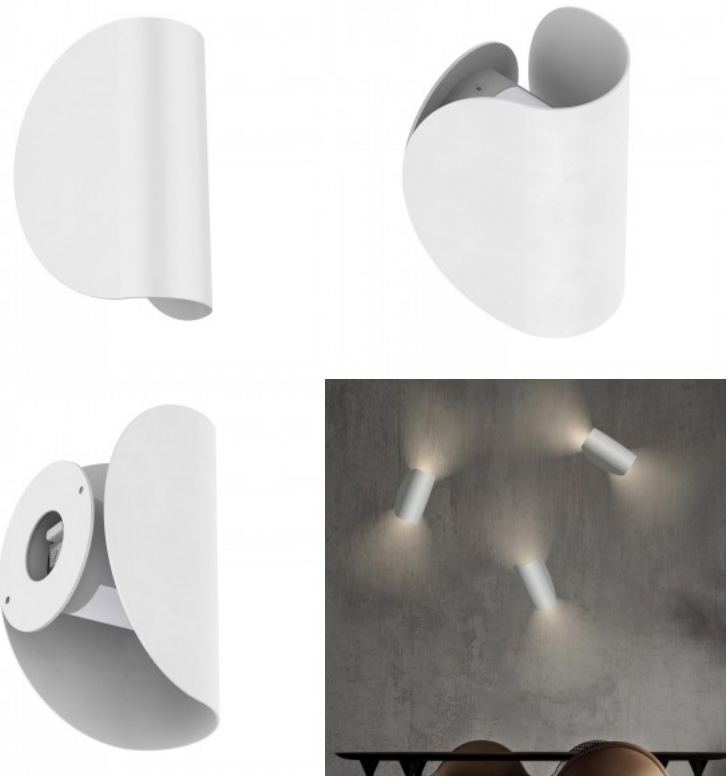

Sertifikaadid CE, RoHS

Garantii 5 aastat

350° pööratav LED seinavalgusti, efektne lisand sinu kodule! Valgusvihk langeb kahes suunas ning valgustit on võimalik hõlpsasti pöörata 350° horisontaalselt ning 28° vertikaalselt. Eriti soovitame seda efektset valgustit magamistuppa voodi kõrvale, kuid samas sobib WL101 ideaalselt ka näiteks koridori või kontorisse meeleoluvalgustiks. Kaitseklass IP20 lubab valgustit kasutada ainult sisetingimustes. Nõuetekohase kasutamise tulemusel on valgusti elektrisäästlik, keskkonnasõbralik ja väga pika elueaga (50 000h). Tõsta oma argipäeva valguskvaliteeti ja vali [LED house tootevalikust](#) endale tipptasemel valgustuslahendus!