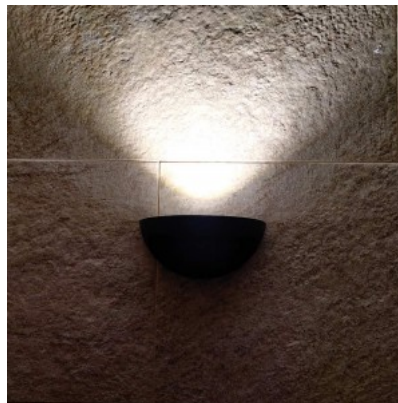

Modernse disainiga dekoratiivne LED  
seinavalgusti