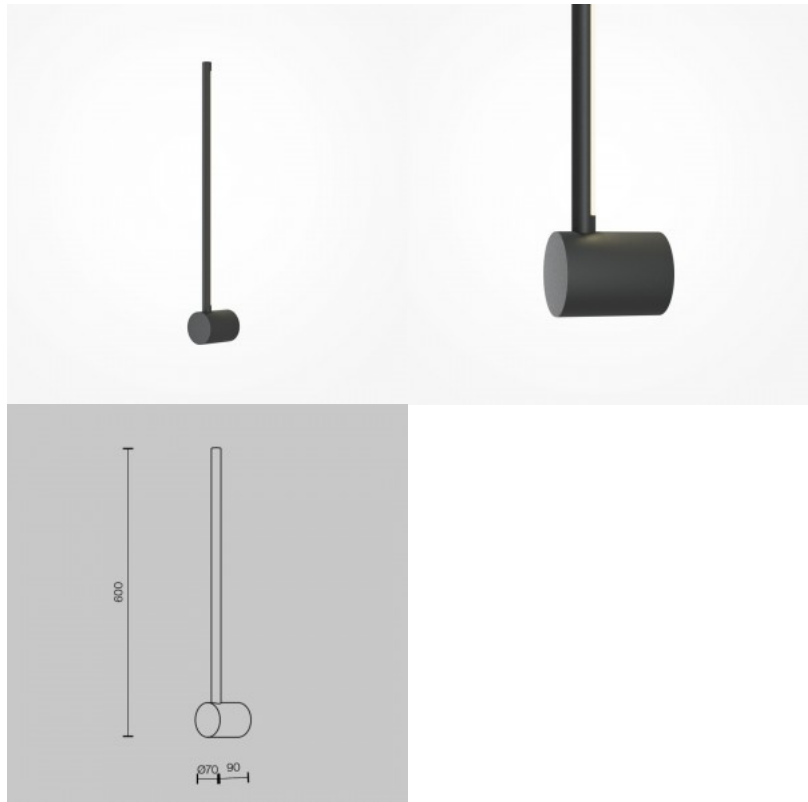

Seinalgusti Maytoni Scone must 7W 500lm 120° IP20 830

Tootekood 20152

Bränd Maytoni
Võimsus 7W
Maksimaalne võimsus 7W/1m
Valgusvoog 500luumenit
Valgusti efektiivsus lm79 71W
Värvustemperatuur soe valge 3000K
Läätse nurk 120
Cri 80
Kaitseklass IP20
Eluiga 50000h
Kõrgus 600.0mm
Pikkus 90.0mm
Diameeter 70.0mm
Kaal 540 g
Paki kaal 770 g
Korpuse värv must
Korpuse materjal alumiinium
Garantii 3 aastat