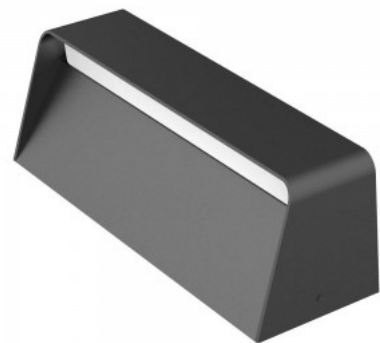

LED Seinavalgusti PROLUMEN WL16 Üles-Alla valgustus must 230V 18W 900lm 90° IP20 930

Tootekood 16671 TRIAC dimmable

Bränd [PROLUMEN](#)

Toitepinge 230V

Võimsustegur 0.90

Hämardatav TRIAC

Võimsus 18W

Valgusvoog 900luumenit

Valgusti efektiivsus lm79 50W

Värvustemperatuur soe valge 3000K

Läätse nurk 90

Cri 90

Sdcm - macadam ellipses 6

Kaitseklass IP20

Eluiga 50000h

Kõrgus 92.0mm

Laius 100.0mm

Pikkus 300.0mm

Paki kaal 1400g

Kastis 12tk

Korpuse värv must

Korpuse materjal alumiinium

Löögikindlus IK08

Töökeskkond sisse

Töötemperatuur -20 ~ 45°C

Sertifikaadid CE

Garantii 5 aastat

Moodne LED seinavalgusti. Kaitseklass IP20 lubab valgustit kasutada ainult sisetingimustes. Valgustemperatuur 3000K lisab ruumile sooja valge valguse, sobib seetõttu hästi erinevatesse eluruumidesse. Eriti ideaalselt sobib koridorisse meeleoluvalgustiteks! Valgustus on suunaga kahele poole ning soovi korral saab valgussuunda ka muuta (üles ja/või alla). Lisaks on valgustil tänu TRIAC tehnoloogiale ka hämardamise võimalus. Nõuetekohase kasutamise tulemusel on valgusti elektrisäästlik, keskkonnasõbralik ja väga pika elueaga (50 000h). Tõsta oma argipäeva valguskvaliteeti ja vali [LED house tootevalikust](#) endale tipptasemel valgustuslahendus!