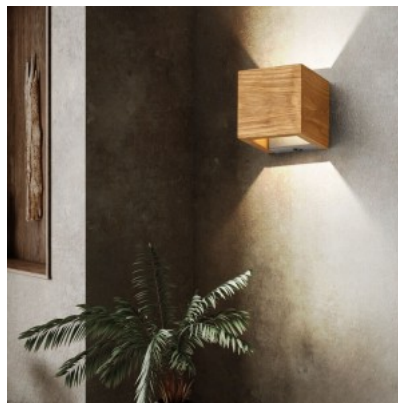

Seinavalgusti Trio Lighting Brad puit 4,3W 430lm IP20 switch dimmer 3000K soe valge

Tootekood 21018 switch dimmer dimmable

Bränd [Trio Lighting](#)
Hämardatav switch dimmer
Võimsus 4,3W
Valgusvoog 430luumenit
Värvustemperatuur soe valge 3000K
Kaitseklass IP20
Eluiga 50000h
Kõrgus 110.0mm
Laius 110.0mm
Kaal 500 g
Paki kaal 600 g
Korpuse värv puit
Korpuse materjal metall + puit
Lülituste arv 50000tk

BRAD seinavalgusti on õige valik hubase kodu loomiseks! See moodne valgusti avaldab muljet oma ehtsa puidu ja metalli kombinatsiooniga, luues hubase atmosfääri. Valgusti näeb eriti hea välja elutoas, magamistoas või esikus, kus prožektor on keskse elemendina kõige paremini nähtav. Seinavalgusti kõrgus on 11 cm ja laius 11 cm. Tänu suurepärasele puidu ja metalli kombinatsioonile antiiknikli toonis sobib valgusti ideaalselt moodsatesse sisustuskontseptsioonidesse ja on tõeline esiletõst vintage-sõpradele. Lisaks on valgustites kasutatud moodsat LED-tehnoloogiat, mis tagab kõrge valguse kvaliteedi. LED-valgusallikaid iseloomustab pikk kasutusiga ja madal soojuseraldus.

Seinavalgusti Trio Lighting Celeste beež 230V 10W 1100lm switch dimmer 830