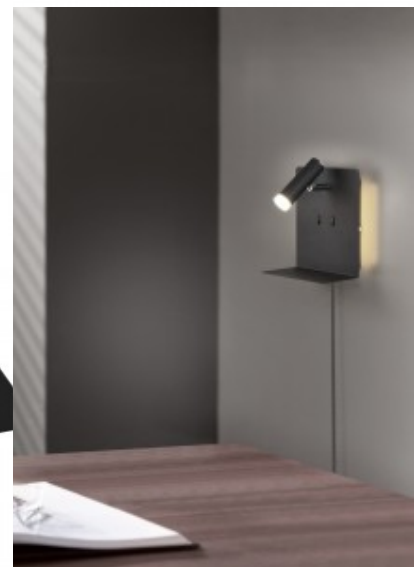

Garantii 3 aastat

Ajatu ja minimalistlik. ELEMENT seinavalgustil on lihtne ja elegantne disain. Valgusti mõõtmed on 20 x 16 cm ning sellel on kaks valgusallikat, mida saab integreeritud lülitite abil eraldi juhtida. ELEMENT lugemislampi saab eraldi reguleerida ja seetõttu sobib see ideaalselt voodi kõrvale seinavalgustiks. Seinavalgustil on ka riil ja laadimisfunktsiooniga USB-port, et elektroonikaseadmeid saaks hõlpsalt hoiustada ja samal ajal laadida. Lisaks sobib valgusti tänu FLEXconnecti funktsioonile nii fikseeritud ühenduseks kui ka pistikupesaga kasutamiseks. Lihtne mattmust värvilahendus rõhutab valgusti moodsat iseloomu ja seda saab integreerida paljudesse värvikontseptsioonidesse. Lisaks on valgustitel kaasaegne LED-tehnoloogia, mis tagab kõrge valguse kvaliteedi. LED-valgusallikaid iseloomustab pikk kasutusiga ja madal soojuseraldus.