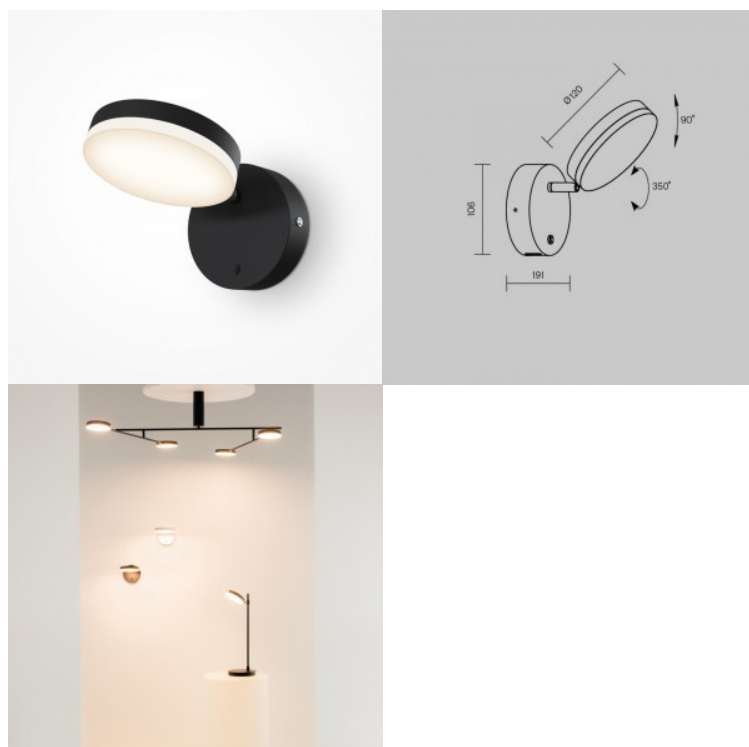

Seinavalgusti Maytoni Fad Dim must 6W 550lm 120° IP20 830

Tootekood 20767

Bränd Maytoni
Võimsus 6W
Valgusvoog 550luumenit
Valgusti efektiivsus lm79 92W
Värvustemperatuur soe valge 3000K
Läätse nurk 120
Cri 80
Kaitseklass IP20
Laius 191.0mm
Diameeter 120.0mm
Kaal 1.5 kg
Paki kaal 2.2 kg
Korpuse värv must
Korpuse materjal metall
Garantii 3 aastat