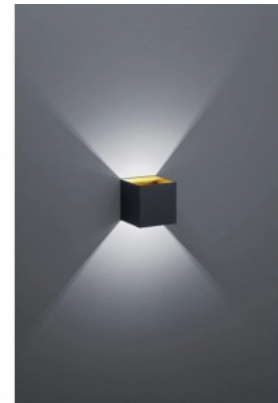

Kõrgus 100.0mm

Laius 100.0mm

Pikkus 100.0mm

Korpuse värv must / kuldne

Korpuse materjal alumiinium

Töökeskkond sisse

Garantii 5 aastat

Looge kuubikujulise LOUIS seinavalgustiga moodsaid valgusaktsente ja atmosfääri. Ülemise ja alumise valgusava kaudu luuakse efektiivne valguskoonus, mis loob harmoonilise üldpildi. Integreerituna elutoa seinale või dekoratiivselt esikus või trepikojas, on kasutusala meeldivalt valgustatud. Kuubi mõõtmed on 10x10x10 cm. Metallvalgustil on matt must välispind ja kuldne sisemus. Lisaks on valgustites kaasaegne LED-tehnoloogia, mis tagab kõrge valguse kvaliteedi. LED-valgusallikaid iseloomustab pikk kasutusiga ja madal soojuseraldus.