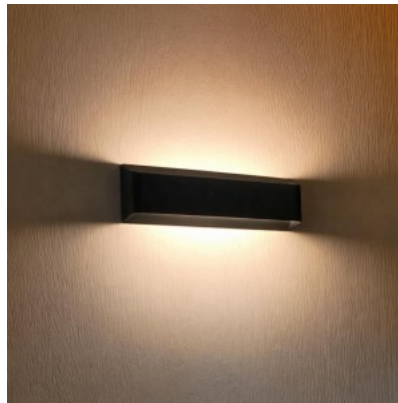

Seinavalgusti Prolumen WL16 Üles-Alla valgustus must 230V 18W 900lm 90° IP20 TRIAC 930

Tootekood 16671 TRIAC dimmable

Bränd [Prolumen](#)
Toitepinge 230V
Võimsustegur 0.90
Hämardatav TRIAC
Võimsus 18W
Maksimaalne võimsus 18W/1m
Valgusvoog 900luumenit
Valgusti efektiivsus lm79 50W
Värvustemperatuur soe valge 3000K
Läätse nurk 90
Cri 90
Sdcm - macadam ellipses 6
Kaitseklass IP20
Eluiga 50000h
Kõrgus 92.0mm
Laius 100.0mm
Pikkus 300.0mm
Paki kaal 1.4 kg
Kastis 12tk
Korpuse värv must
Korpuse materjal alumiinium
Löögikindlus IK08
Töökeskkond sisse
Töötemperatuur -20 ~ 45°C
Sertifikaadid CE
Garantii 5 aastat

Moodne LED seinavalgusti. Kaitseklass IP20 lubab valgustit kasutada ainult sisetingimustes. Valgustemperatuur 3000K lisab ruumile sooja valge valguse, sobib seetõttu hästi erinevatesse eluruumidesse. Eriti ideaalselt sobib koridorisse meeleoluvalgustiteks! Valgustus on suunaga kahele poole ning soovi korral saab valgussuunda ka muuta (üles ja/või alla). Lisaks on valgustil tänu TRIAC tehnoloogiale ka hämardamise võimalus. Nõuetekohase kasutamise tulemusel on valgusti elektrisäästlik, keskkonnasõbralik ja väga pika elueaga (50 000h). Tõsta oma argipäeva valguskvaliteeti ja vali [LED house tootevalikust](#) endale tipptasemel valgustuslahendus!