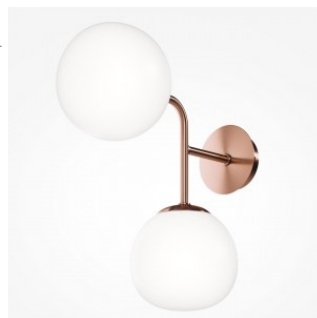

Seinavalgusti Maytoni Erich messing / valge 40W E14 IP20

Tootekood 21169

Bränd Maytoni
Võimsus 40W
Sokkel E14
Kaitseklass IP20
Kõrgus 360.0mm
Laius 330.0mm
Pikkus 150.0mm
Korpuse värv messing / valge
Korpuse materjal metall
Garantii 2 aastat