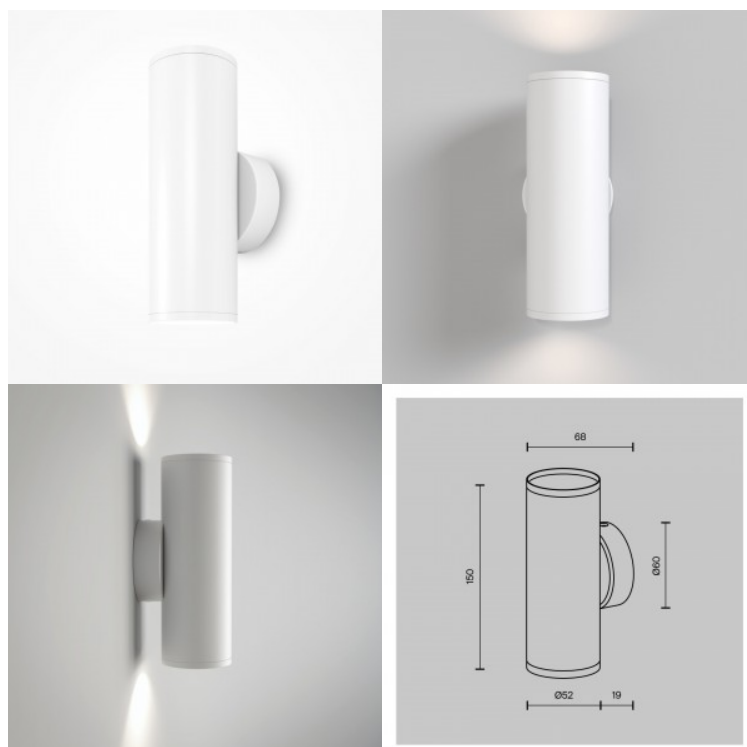

Seinavalgusti Maytoni Focus S 2 X GU10 valge GU10 IP20

Tootekood 20914

Bränd Maytoni
Sokkel GU10
Kaitseklass IP20
Kõrgus 150.0mm
Pikkus 68.0mm
Diameeter 52.0mm
Kaal 250 g
Paki kaal 270 g
Korpuse värv valge
Korpuse materjal alumiinium
Töökeskkond sisse
Garantii 2 aastat