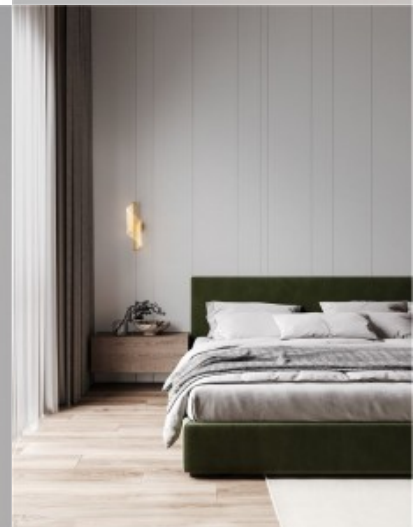

Tootekood 22874

Bränd Nova Luce
Võimsus 9W
Maksimaalne võimsus 9W/1m
Valgusvoog 668luumenit
Valgusti efektiivsus lm79 74W
Värvustemperatuur soe valge 3000K
Kaitseklass IP20
Kõrgus 330.0mm
Laius 110.0mm
Pikkus 130.0mm
Korpuse värv läbipaistev / kuldne
Korpuse materjal metall + akrüülplast
Töökeskkond sisse / välja
Garantii 3 aastat

Valgusti sobib erinevate ruumide ja alade valgustamiseks, näiteks: elutuba, magamistuba, köök, söögituba, koridor, esik, trepp, kontor. LED-seinalamp 9030634 pakub mugavust ja esteetikat igas ruumis, kuhu see paigutatakse. LED-lambi üldine visioon ja disain ning selle valmistamisel kasutatud materjalid, nagu kuldse messingivärvi alumiinium, polümeer, aitavad kaasa ainulaadsele stiilile. Tänu pikaajalisele kogemusele LED-valgustite tootmisel, kvaliteetsetele materjalidele ja tootja Nova-Luce (Kreeka) rangele kvaliteedikontrollile on 9030634 kõrgel Euroopa tasemel. Komplekti kuuluvad valgusallikad (1 x 9 W) on LED-klassi, mille valgusspekter on 3000 K. Kuna LED-lampidel on äärmiselt pikk eluiga ja väga madal energiatarve, võite olla kindel, et see LED-valgusti on õige ja pikaajaline investeering teie valgustusse. Optimaalse hubasuse ja mugavuse saavutamiseks soovime seda LED-lampi projekteerida kuni 2 ruutmeetri suuruse ala valgustamiseks.