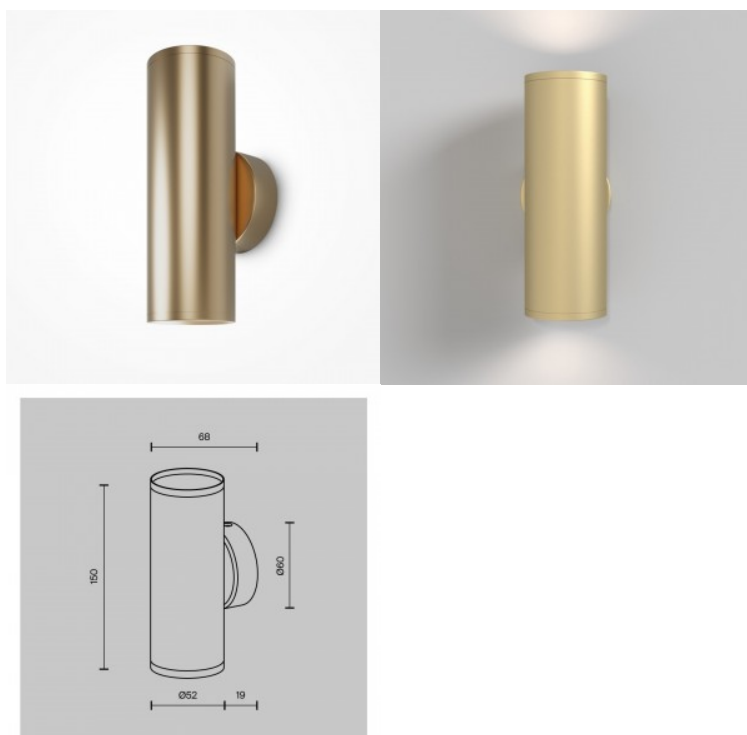

Seinavalgusti Maytoni Focus S 2 X GU10 kuldne GU10 IP20

Tootekood 20917

Bränd Maytoni
Sokkel GU10
Kaitseklass IP20
Kõrgus 150.0mm
Pikkus 68.0mm
Diameeter 52.0mm
Kaal 250 g
Paki kaal 270 g
Korpuse värv kuldne
Korpuse materjal alumiinium
Töökeskkond sisse
Garantii 2 aastat