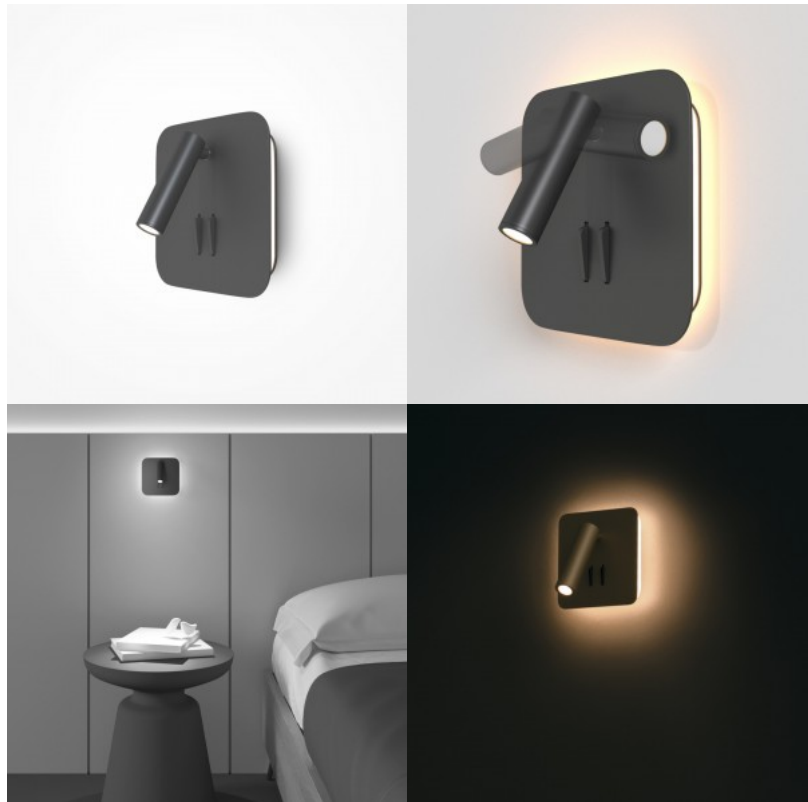

Seinavalgusti Maytoni IOS 176 must 9W 550lm 30° IP20 830

Tootekood 20751

Bränd Maytoni
Võimsus 9W
Maksimaalne võimsus 9W/1m
Valgusvoog 550luumenit
Valgusti efektiivsus lm79 61W
Värvustemperatuur soe valge 3000K
Läätse nurk 30
Cri 80
Kaitseklass IP20
Eluiga 50000h
Kõrgus 130.0mm
Laius 65.0mm
Kaal 620 g
Paki kaal 720 g
Korpuse värv must
Korpuse materjal alumiinium
Garantii 5 aastat