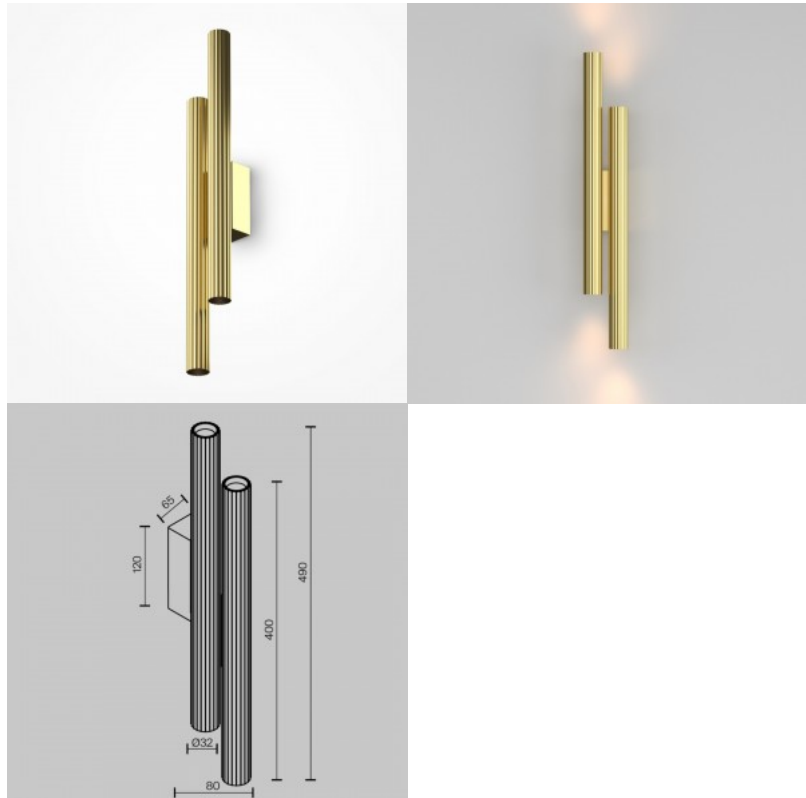

Tootekood 20932

Bränd Maytoni
Võimsus 24W
Valgusvoog 1620luumenit
Valgusti efektiivsus lm79 68W
Värvustemperatuur soe valge 2700K
Läätse nurk 36
Cri 90
Kaitseklass IP20
Eluiga 30000h
Kõrgus 490.0mm
Pikkus 63.0mm
Diameeter 32.0mm
Kaal 1.15 kg
Paki kaal 1.23 kg
Korpuse värv kuldne
Korpuse materjal alumiinium
Töökeskkond sisse

Calipso on graafilise tekstuuriga disainvalgustite sari. Kolleksioon on saadaval kolmes värvitoonis: klassikaline must, valge ja messing. Calipso valgustid on väga mitmekülgsed - valida saab pinnale paigaldatavate, süvistatavate, seinale paigaldatavate või rippvalgustite vahel. Süvistatud valgusallikas pakub silmasõbralikku valgustust. Teatud mudelite pöördmehhanism võimaldab teil oma interjööri lisada peeneid valgusaktsente.