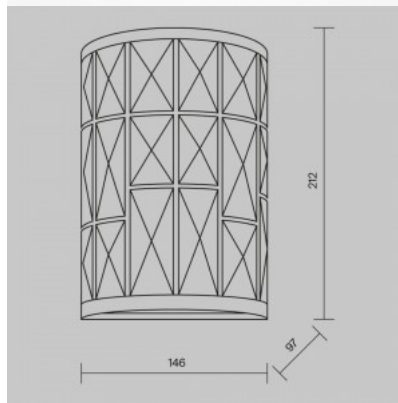

Seinavalgusti Maytoni Gelid kroom E27 IP20

Tootekood 23159

Bränd Maytoni
Sokkel E27
Kaitseklass IP20
Kõrgus 212.0mm
Laius 146.0mm
Pikkus 97.0mm
Korpuse värv kroom
Korpuse materjal metall + kristall
Töökeskkond sisse
Garantii 2 aastat

Gelidi kollektsioon näitab oma täielikku potentsiaali nii klassikalises kui ka kaasaegses interjööris. Varjude raamid on valmistatud poleeritud metallist, millel on väljalõikega ristkülikukujulised aknad, mida kaunistab tahuline kristall. Laevalgustid on varustatud mattklaasist hajutitega, mis pakuvad pehmet ja ühtlast valgustust. Rippvalgustite kõrgust saab keti pikkust muutes hõlpsalt reguleerida, pakkudes paindlikkust sobituda erinevate laekõrgustega.