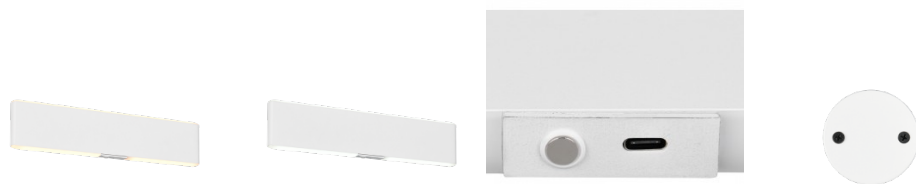

CONCHITA seinavalgusti ühendab uuendusliku disaini maksimaalse funktsionaalsusega. Selle selge ja elegantne kuju loob diskreetse ja moodsa meeleolu ning seda saab kasutada mitmel viisil. Olgu see siis atmosfääriiline valgusallikas magamistoas või paindlik esiletõstja elutoas - CONCHITA kohandub vaevata teie vajadustega. Üles-alla suunatud valgustus loob meeldiva, kaudse valguse üles ja alla, luues hubase atmosfääri. Heledust saab mugavalt reguleerida praktilise kaugjuhtimispuldi või valgusti enda neljasuunalise puutetundliku nupu abil. Integreeritud dimmer pakub lõputult reguleerimisvõimalusi - täpselt sellise valguse saamiseks, nagu soovite. CONCHITA on eriti paindlik tänu laetava akuga töötamisele ja USB-C laadimiseks mõeldud ühendusele. Tänu magnetilisele kinnitusele saab valgustit hõlpsalt eemaldada ja mujale tagasi kinnitada - ilma keerulise kokkupanekuta. Seega on teil alati käepärast ideaalne valgusallikas. CONCHITA seinavalgusti avaldab muljet oma vastupidava metallist ja alumiiniumist korpusega elegantsetes mattvalges värvitoonis. See kombinatsioon tagab mitte ainult kvaliteetse välimuse, vaid ka meeldiva tunde. Diskreetne värvidisain sobib vaevata väga erinevatesse elamisstiilidesse ja loob teie ruumis märkamatu aktsente. Lisaks on valgustitel kaasaegne LED-tehnoloogia, mis tagab kõrge valguse kvaliteedi. LED-valgusallikaid iseloomustab pikk kasutusiga ja madal soojuseraldus. Laadimisaeg 4-5 h. Tööaeg täisvõimsusel põledes kuni 6 h. Integreeritud dimmer Valguse värvus lõpmatult muudetav magnetiline Mälufunktsioon Puutetundlik sisse/välja funktsioon Laetava akuga töötav Kaugjuhtimispult Anduriga dimmer Üles ja alla valgustus USB-C ühendus