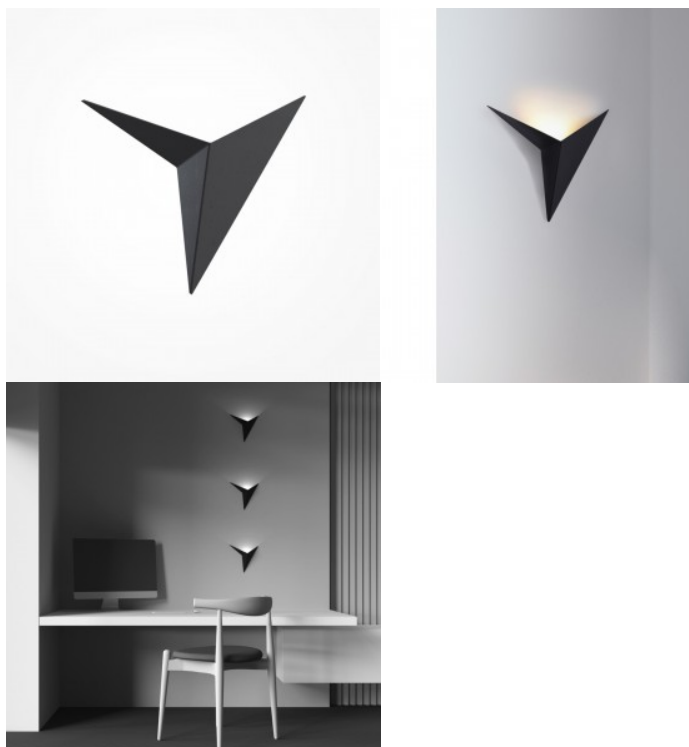

Seinavalgusti Maytoni Trame must 3W 100lm 108° IP20 830

Tootekood 21465

Bränd Maytoni
Võimsus 3W
Valgusvoog 100luumenit
Valgusti efektiivsus lm79 33W
Värvustemperatuur soe valge 3000K
Läätse nurk 108
Cri 80
Kaitseklass IP20
Kõrgus 205.0mm
Laius 75.0mm
Pikkus 248.0mm
Korpuse värv must
Korpuse materjal metall
Töökeskkond sisse
Garantii 3 aastat