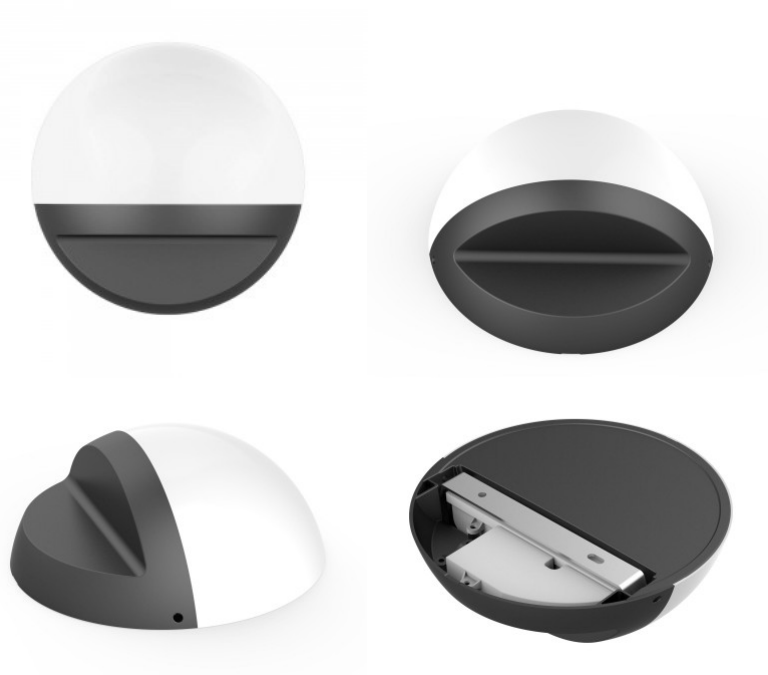

## LED Seinavalgusti PROLUMEN WL06B must 230V 12W 1100lm 60° IP54 830

**Tootekood 14708**

Bränd [PROLUMEN](#)

Toitepinge 230V

Võimsustegur 0.90

Võimsus 12W

Valgusvoog 1100luumenit

Valgusti efektiivsus lm79 92W