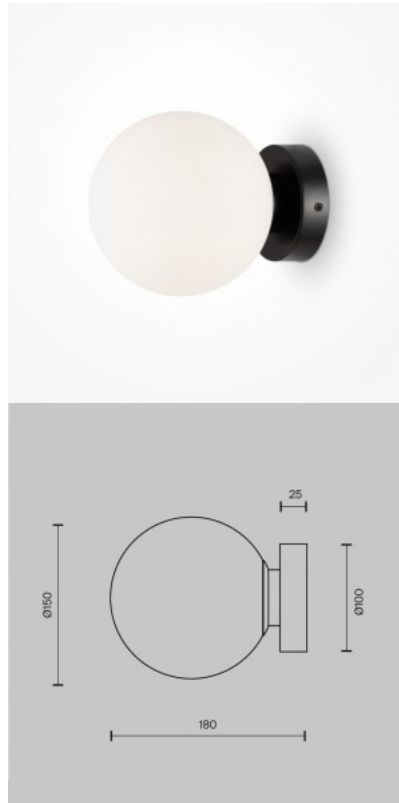

Seinavalgusti Maytoni Basic form must / valge E14

Tootekood 22460

Bränd Maytoni
Sokkel E14
Pikkus 180.0mm
Diameeter 150.0mm
Korpuse värv must / valge
Korpuse materjal klaas
Töökeskkond välja
Garantii 2 aastat

Basic Form kollektsoon on minimalismi kehastus moodsas valgustusdisainis. Puhas geomeetiline sfäär sobib sujuvalt nii kaasaegsesse kui ka neoklassitsistlikku interjööri. Universaalne raam on saadaval kahes ajatus värvitoonis - must ja kuldne -, mis võimaldab neil valgustitel integreeruda laia valikusse disainiskeemidesse, sealhulgas kihilistesse ja keerukatesse stiilidesse. Basic Form on ideaalne valik neile, kes hindavad valgustusdisaini lihtsust ja mitmekülgust, luues mugavuse ja stiili atmosfääri ning täiendades iga interjööri oma minimalistliku elegantsiga.