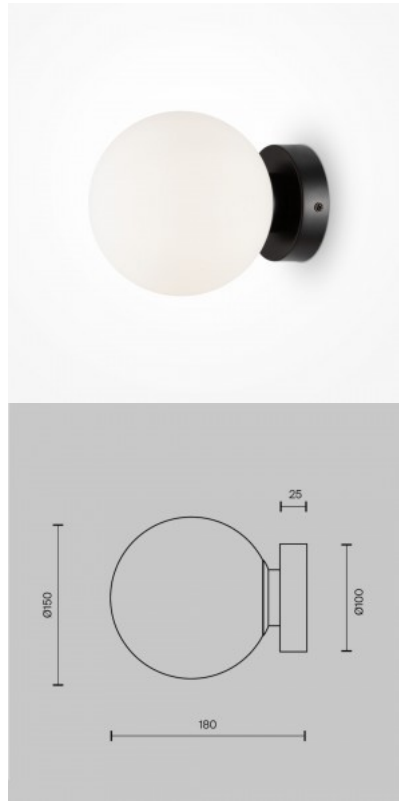

Seinavalgusti Maytoni Basic form must / valge E14

Tootekood 22460

Bränd Maytoni
Sokkel E14
Pikkus 180.0mm
Diameeter 150.0mm
Korpuse värv must / valge
Korpuse materjal metall + klaas
Töökeskkond välja
Garantii 2 aastat

Basic Form kollektsoon on minimalismi kehastus moodsas valgustusdisainis. Puhas geomeetiline sfäär sobib sujuvalt nii kaasaegsesse kui ka neoklassitsistlikku interjööri. Universaalne raam on saadaval kahes ajatus värvitoonis - must ja kuldne -, mis võimaldab neil valgustitel integreeruda laia valikusse disainiskeemidesse, sealhulgas kihilistesse ja keerukatesse stiilidesse. Basic Form on ideaalne valik neile, kes hindavad valgustusdisaini lihtsust ja mitmekülgust, luues mugavuse ja stiili atmosfääri ning täiendades iga interjööri oma minimalistliku elegantsiga.