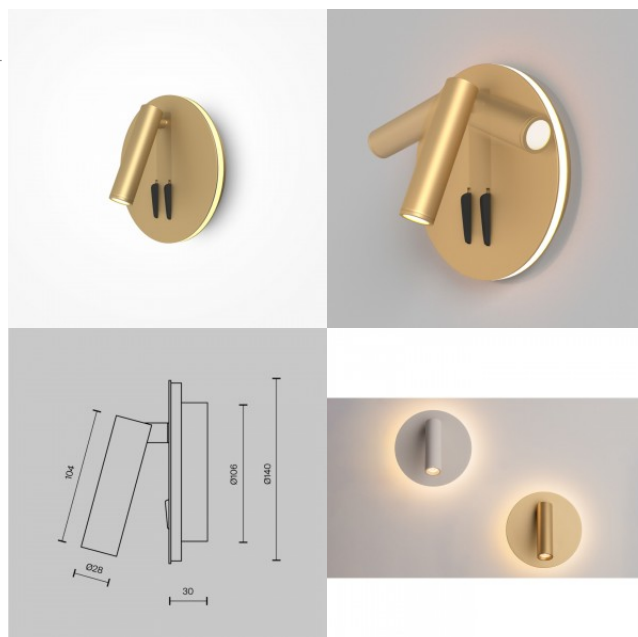

Seinavalgusti Maytoni IOS 176 matt kuldne 9W 600lm 30° IP20 830

Tootekood 20744

Bränd Maytoni
Võimsus 9W
Maksimaalne võimsus 9W/1m
Valgusvoog 600luumenit
Valgusti efektiivsus lm79 67W
Värvustemperatuur soe valge 3000K
Läätse nurk 30
Cri 80
Kaitseklass IP20
Pikkus 65.0mm
Diameeter 140.0mm
Kaal 480 g
Paki kaal 580 g
Korpuse värv matt kuldne
Korpuse materjal alumiinium
Poleer poolmatt

Pöördmehhanism valgusvoo reguleerimiseks. Kaks LED-valgusalikkat, kombineeritud ja eraldi taustvalgustuse režiim.