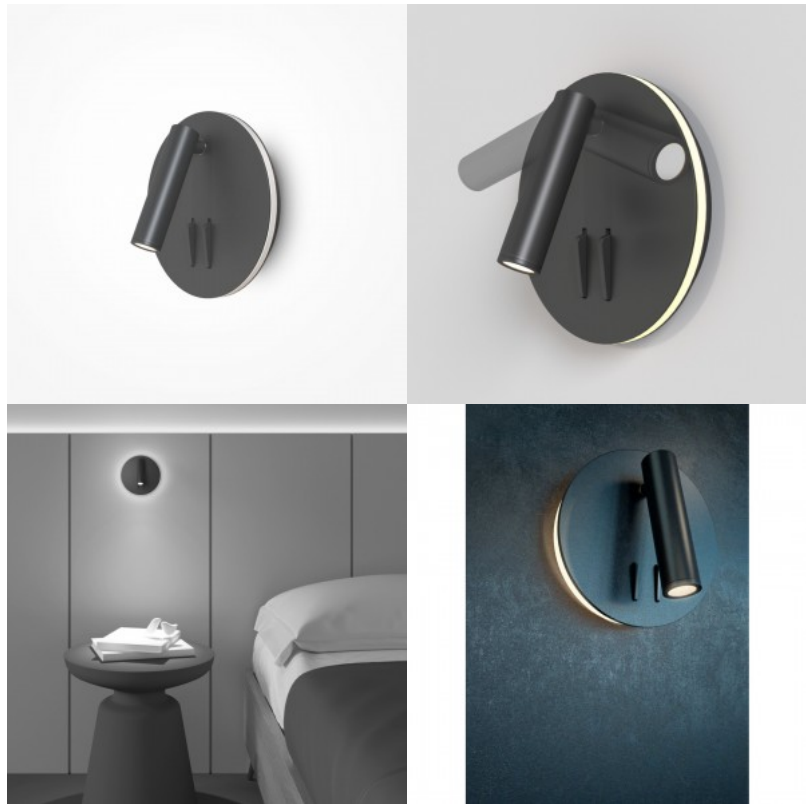

Seinavalgusti Maytoni IOS 176 must 9W 600lm 30° IP20 830

Tootekood 19588

Bränd Maytoni
Võimsus 9W
Maksimaalne võimsus 9W/1m
Valgusvoog 600luumenit
Valgusti efektiivsus lm79 67W
Värvustemperatuur soe valge 3000K
Läätsenurk 30
Cri 80
Kaitseklass IP20
Kõrgus 140.0mm
Laius 65.0mm
Kaal 470 g
Paki kaal 580 g
Korpuse värv must
Korpuse materjal alumiinium
Poleer poolmatt

Pöördmehhanism valgusvoo reguleerimiseks. Kaks LED-valgusallikat, kombineeritud ja eraldi taustvalgustuse režiim.