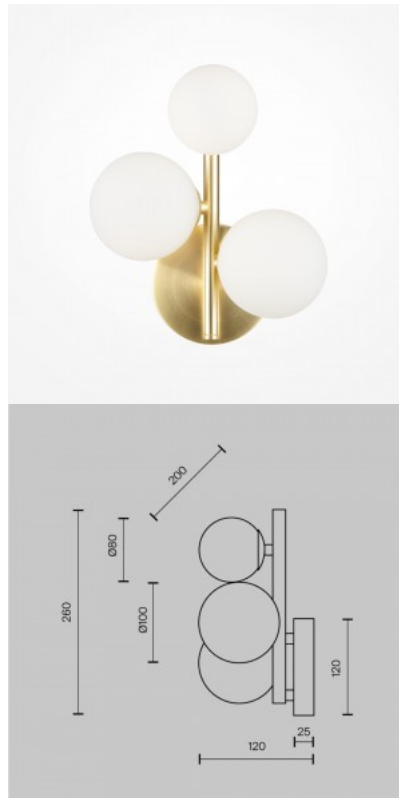

Seinavalgusti Maytoni Dallas 3 X G9 kuldne / valge G9

Tootekood 20624

Bränd Maytoni
Sokkel G9
Kõrgus 260.0mm
Laius 120.0mm
Pikkus 200.0mm
Kaal 800 g
Paki kaal 1.2 kg
Korpuse värv kuldne / valge
Korpuse materjal metall + klaas
Töökeskkond sisse
Garantii 2 aastat

Seeria esitleb suuremõõtmelisi skulpturaalseid kompositsioone, mis on moodustatud arvukatest puhutud klaassfääridest. Poleeritud metallharudele kinnitatud toonitud või läbipaistvad varjud hajutavad ja pehmendavad valgust õrnalt, luues keeruka visuaalse efekti. Valgustid on saadaval kuldse, kroomi ja messingi värvitoonis. Vedrustuse kõrgust saab kaabli pikkuse abil hõlpsalt reguleerida. Seeria sisaldab lakke paigaldatavaid valgusteid, rippvalgusteid ja seinavalgusteid, pakkudes paindlikkust laia valiku sisekujunduste jaoks.