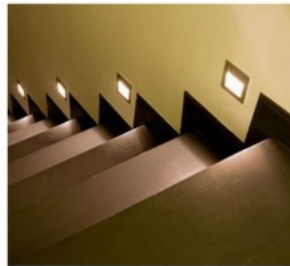

Garantii 5 aastat

Klassikaline süvistatav valgusti seinale. Tänu kaitseklassile IP54 talub valgusti rohkem niiskust kui tavaline toa valgusti. Tänu sellele omadusele saab paigaldada ka niiskematesse ruumidesse, näiteks vannituppa, sauna eesruumi jms. Paigaldusava 60x190mm