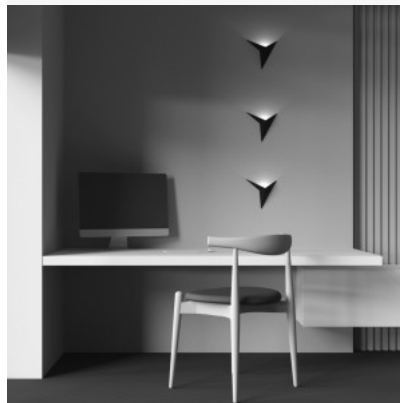

Seinavalgusti Maytoni Trame must 3W 100lm 108° IP20 830

Tootekood 21465

Bränd Maytoni
Võimsus 3W
Valgusvoog 100luumenit
Valgusti efektiivsus lm79 33W
Värvustemperatuur soe valge 3000K
Läätse nurk 108
Cri 80
Kaitseklass IP20
Kõrgus 205.0mm
Laius 75.0mm
Pikkus 248.0mm
Korpuse värv must
Korpuse materjal metall
Töökeskkond sisse
Garantii 3 aastat

Seinavalgusti Maytoni Vanjura 2 x GX53 valge G53 IP20

Tootekood 21062

Bränd Maytoni
Sokkel G53
Kaitseklass IP20
Kõrgus 195.0mm
Laius 240.0mm
Pikkus 105.0mm
Kaal 1.8 kg
Paki kaal 2 kg
Korpuse värv valge
Korpuse materjal kips
Töökeskkond sisse
Garantii 2 aastat