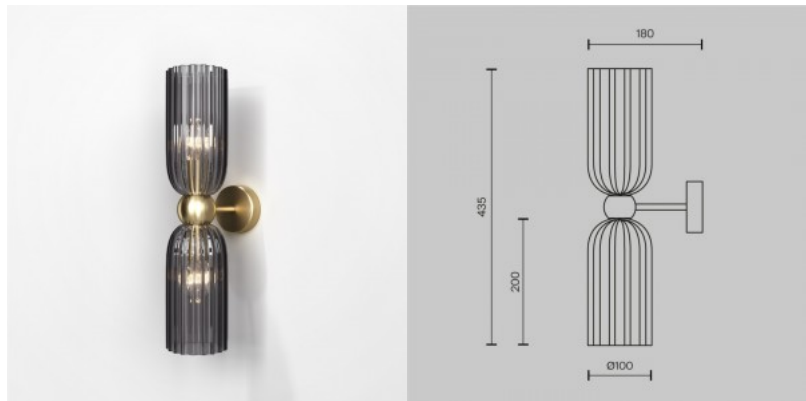

Seinavalgusti Maytoni Antic 2 kuldne E14 IP20

Tootekood 23058

Bränd Maytoni
Sokkel E14
Kaitseklass IP20
Kõrgus 435.0mm
Laius 100.0mm
Pikkus 180.0mm
Korpuse värv kuldne
Korpuse materjal metall + klaas
Töökeskkond sisse
Garantii 2 aastat

Antic seeria ühendab retroelemente kaasaegsete trendidega ning pakub silmatorkavaid ripp- ja seinale paigaldatavaid valgusteid. Disainerid on saavutanud täiusliku tasakaalu klassikaliste proportsioonide ja moodsa innovatsiooni vahel. Kolleksioon kehastab elegantsi ja harmooniat ilma liigse ornamentikata. Valatud klaasist varjude ribiline tekstuur suurendab helendavaid peegeldusi, lisades sügavust ja visuaalset huvi.