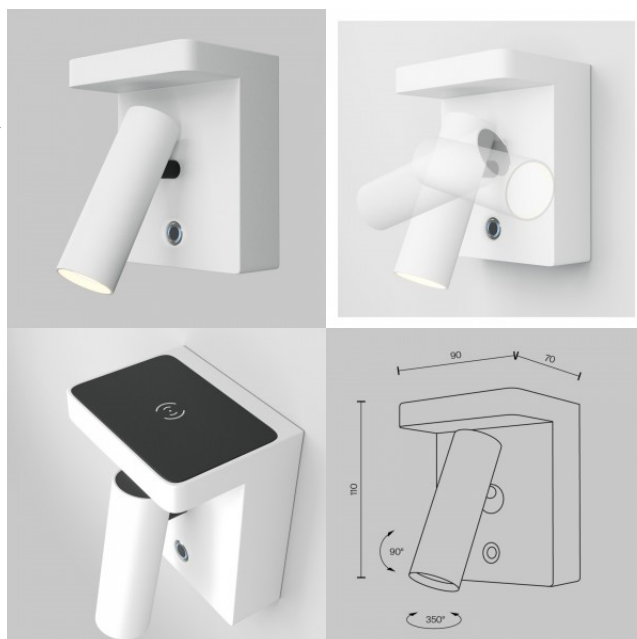

Seinavalgusti Maytoni Aron juhtmevaba laadijaga valge 7W 400lm 30° IP20 927

Tootekood 21454

Bränd Maytoni
Võimsus 7W
Maksimaalne võimsus 7W/1m
Valgusvoog 400luumenit
Valgusti efektiivsus lm79 57W
Värvustemperatuur soe valge 2700K
Läätse nurk 30
Cri 90
Kaitseklass IP20
Laius 90.0mm
Pikkus 110.0mm
Diameeter 30.0mm
Korpuse värv valge
Korpuse materjal alumiinium
Töökeskkond sisse
Garantii 3 aastat