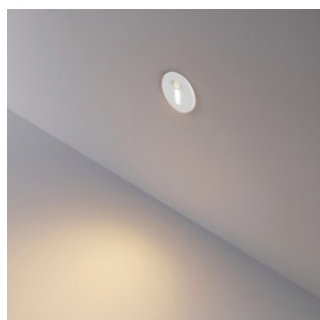

Süvistatav seinavalgusti Deko-Light Alwaid Pro Motion kate valge IP20

Tootekood 23147

Bränd [Deko-Light](#)
Kaitseklass IP20
Eluiga 84000h
Kõrgus 18.0mm
Diameeter 75.0mm
Korpuse värv valge
Korpuse materjal alumiinium
Löögikindlus IK06
Töötemperatuur -20 ~ 40°C