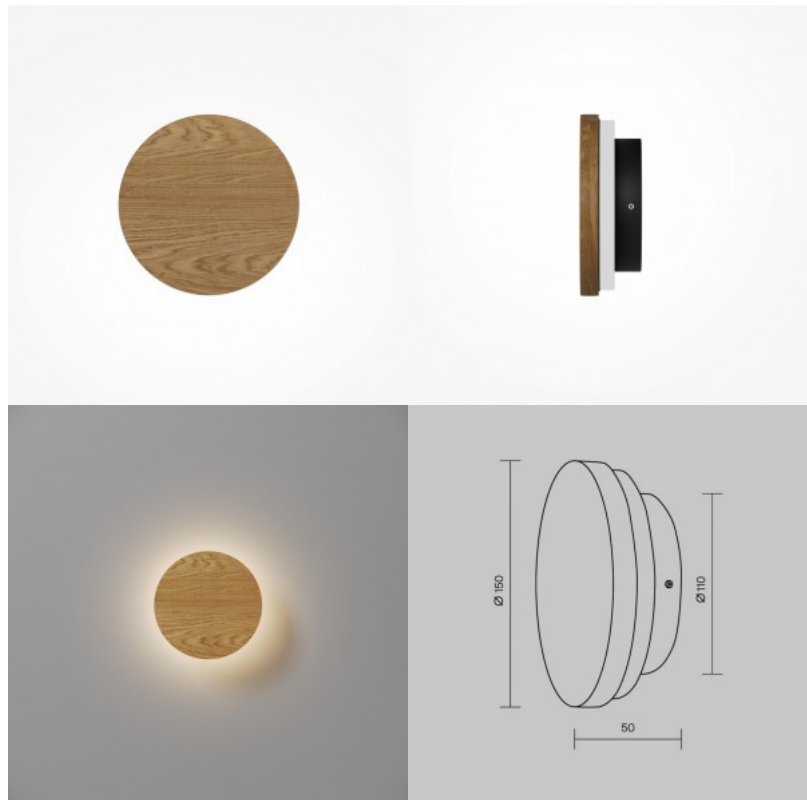

Seinalgusti Maytoni Basic Texture naturaalne puit 5W 345lm CRI80 180° IP20 2700K, 3000K, 4000K

Tootekood 21793

Bränd Maytoni
Võimsus 5W
Maksimaalne võimsus 5W/1m
Valgusvoog 345luumenit
Valgusti efektiivsus lm79 69W
Värvustemperatuur 2700K, 3000K,
4000K
Läätse nurk 180
Cri 80
Kaitseklass IP20
Pikkus 50.0mm
Diameeter 150.0mm
Korpuse värv naturaalne puit
Korpuse materjal metall + puit
Töökeskkond sisse
Garantii 2 aastat

Stiilne minimalistliku disainiga LED-seinalamp sarjast Basic Texture, millel on must metalljalg ja ümmargune naturaalne puitkorpus koos sisseehitatud 5W LED-valgustiga ning võimalus valida värvitemperatuuri: 2700K/3000K/4000K. Moodne ettepanek elutoa, söögitoa, magamistoa, hotelli ja restorani valgustamiseks.