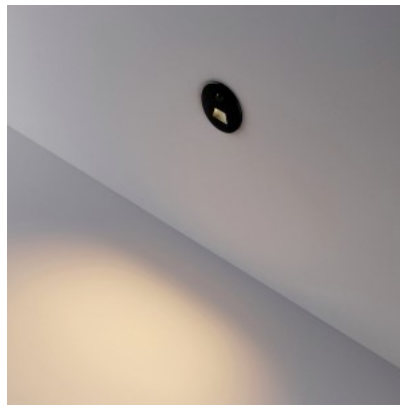

Süvistatav seinavalgusti Deko-Light Alwaid Pro Motion kate must IP20

Tootekood 23146

Bränd [Deko-Light](#)
Kaitseklass IP20
Eluiga 84000h
Kõrgus 18.0mm
Diameeter 75.0mm
Korpuse värv must
Korpuse materjal alumiinium
Löögikindlus IK06
Töötemperatuur -20 ~ 40°C