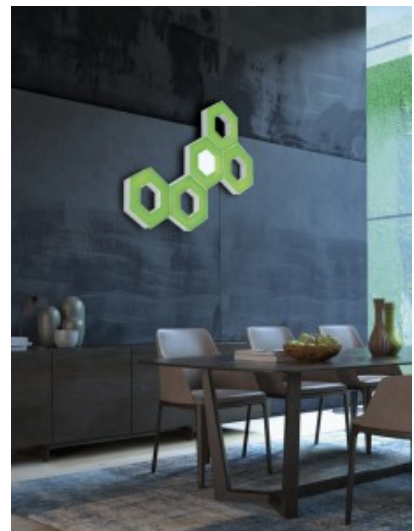

Seinavalgusti Trio Lighting Slim hõbedane 8W 600lm 3000K soe valge

Tootekood 21993

Bränd [Trio Lighting](#)

Võimsus 8W

Valgusvoog 600luumenit

Valgusti efektiivsus lm79 75W

Värvustemperatuur soe valge 3000K

Eluiga 35000h

Kõrgus 25.0mm

Laius 625.0mm

Pikkus 40.0mm

Korpuse värv hõbedane

Korpuse materjal plastik

Lülituste arv 50000tk

Töökeskkond sisse

Seinavalgusti Trio Lighting Solitare lisamoodul valge 8W 700lm RGB + 3000K RGBW soe

Tootekood 21962

Bränd [Trio Lighting](#)

Võimsus 8W

Valgusvoog 700luumenit

Valgusti efektiivsus lm79 88W

Värvustemperatuur RGBW soe RGB + 3000K

Kõrgus 335.0mm

Laius 387.0mm

Pikkus 60.0mm

Korpuse värv valge

Korpuse materjal plastik