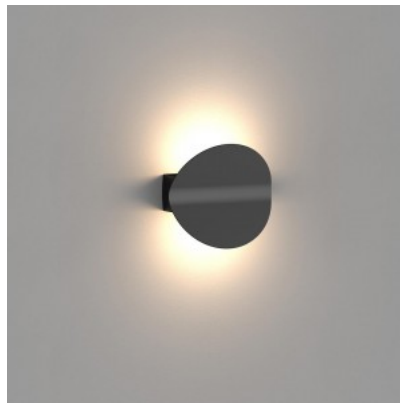

Korpuse värv must

Korpuse materjal alumiinium + plastik

Löögikindlus IK06

Töökeskkond sisse

Töötemperatuur -20 ~ 45°C

Sertifikaadid CE, RoHS

Garantii 5 aastat

Võrsekujuline LED seinavalgusti, mille valgustemperatuuri saab ise valida!