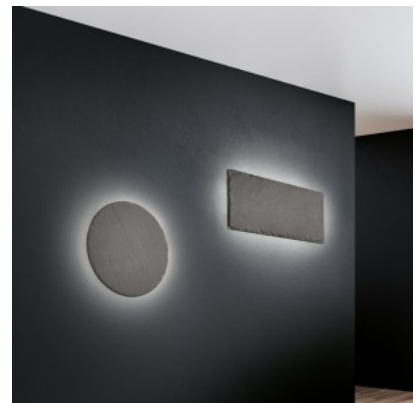

Korpuse värv must

Korpuse materjal kiltkivi

Lülituste arv 10000tk

Töökeskkond sisse

Sertifikaadid CE

Garantii 5 aastat

RAVEN seinavalgusti pole lihtsalt lihtne seinavalgusti – selle stiilne kiltkivist disain loob moodsa ja dekoratiivse ilme. Minimalistlik välimus laseb kaudsel valgustusel kesksele kohale pääseda, luues meeldiva ja atmosfäärilise atmosfääri. Valgustil on ka SWITCH dimmer, mis võimaldab heledust reguleerida 100% kuni 50% ja tavalise valguslülitiga 25%. Must kiltkivist disain loob moodsa ilme ja seda on lihtne integreerida olemasolevatesse interjööridesse. Lisaks kasutab valgusti kaasaegset LED-tehnoloogiat, mida iseloomustab kõrge valguse kvaliteet ja energiatõhusus. Võrreldes traditsiooniliste halogeenlampidega saab energiakulusid kokku hoida kuni 80%. Lisaks on LED-valgusallikatel pikk kasutusiga, need toodavad vähem soojust ja on keskkonnasõbralikud.