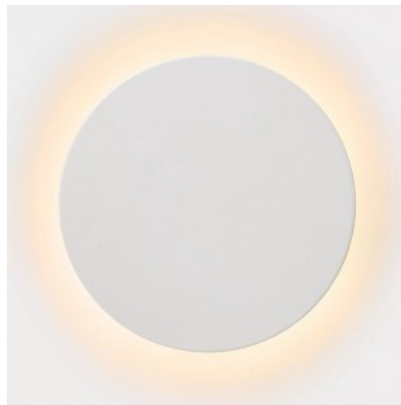

Seinavalgusti Eklyps LED valge 230V 9W 780lm IP20 830

Tootekood 19969

Toiteping 230V

Võimsus 9W

Maksimaalne võimsus 9W/1m

Valgusvoog 780luumenit

Valgusti efektiivsus lm79 87W

Värvustemperatuur soe valge 3000K

Cri 80

Kaitseklass IP20

Eluiga 25000h

Kõrgus 30.0mm

Diameeter 250.0mm

Korpuse värv valge

Töökeskkond sisse

Sertifikaadid CE, RoHS

Garantii 3 aastat