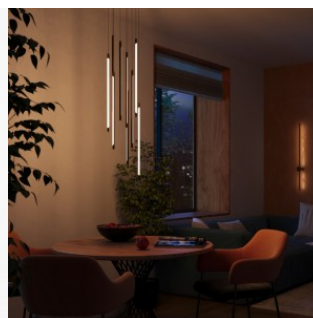

Seinavalgusti Maytoni Light stick kuldne 10W 750lm 120° IP20 830

Tootekood 20611

Bränd Maytoni
Võimsus 10W
Valgusvoog 750luumenit
Valgusti efektiivsus lm79 75W
Värvustemperatuur soe valge 3000K
Läätse nurk 120
Cri 80
Kaitseklass IP20
Eluiga 50000h
Kõrgus 900.0mm
Laius 90.0mm
Pikkus 70.0mm
Kaal 700 g
Paki kaal 1 kg
Korpuse värv kuldne
Korpuse materjal alumiinium
Garantii 3 aastat

Light Stick kollektsoon sisaldab minimalistlikke valgusteid, mis täidavad ruumid pehme peegelduva valgusega. Galvaanilise viimistlusega õhukesed metallraamid on saadaval kahes värvitoonis: satiinmessing ja tekstuurne must. LED-valgusallikat katab akrüülhajuti, pakkudes pimestamata ja mugavat valgustust. Seinale kinnitatavatel valgustitel on lihtsad ja tagasihoidlikud vormid, mis sulanduvad pingutuseta igasse interjööri. Rippvalgusteid saab kasutada nii lisa- kui ka teisese valgustusena. Integreeritud LED-valgusallikas annab sooja valgust 3000K juures. Rippvalgustite riputuskõrgus on reguleeritav, juhtme maksimaalne pikkus on 3,5 meetrit, mistõttu sobivad need ideaalselt kõrgete lagedega ruumidesse.