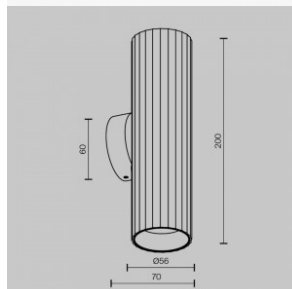

Calipso on graafilise tekstuuriga disainvalgustite sari. Kolleksioon on saadaval kolmes värvitoonis: klassikaline must, valge ja messing. Calipso valgustid on väga mitmekülgsed - valida saab pinnale paigaldatavate, süvistatavate, seinale paigaldatavate või rippvalgustite vahel. Süvistatud valgusallikas pakub silmasõbralikku valgustust. Teatud mudelite pöördmehhanism võimaldab teil oma interjööri lisada peeneid valgusaktsente.