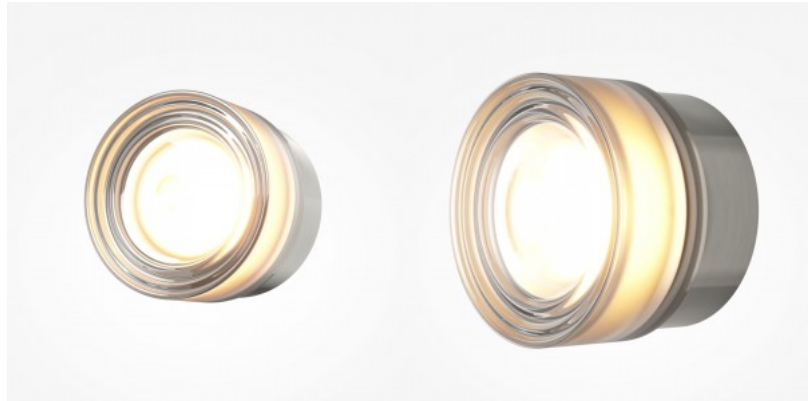

Seinavalgusti Maytoni Olo plaatina 6W CRI80 120° IP20 2700K, 3000K, 4000K

Tootekood 22435

Bränd Maytoni
Võimsus 6W
Maksimaalne võimsus 6W/1m
Värvustemperatuur 2700K, 3000K, 4000K
Läätse nurk 120
Cri 80
Kaitseklass IP20
Eluiga 50000h
Kõrgus 125.0mm
Laius 125.0mm
Pikkus 92.0mm
Kaal 1.5 kg
Paki kaal 1.8 kg
Korpuse värv plaatina
Korpuse materjal metall + klaas
Töökeskkond sisse
Garantii 3 aastat