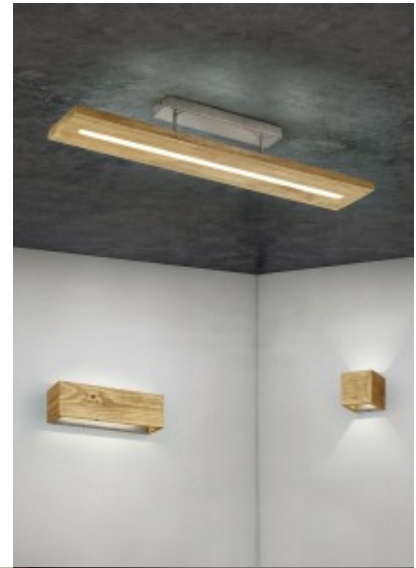

BRAD seinavalgusti on õige valik hubase kodu loomiseks! See moodne valgusti avaldab muljet oma ehtsa puidu ja metalli kombinatsiooniga, luues hubase atmosfääri. Valgusti näeb eriti hea välja elutoas, magamistoas või esikus, kus prožektor on keskse elemendina kõige paremini esile tõstetud. Seinavalgusti kõrgus ja laius on 11 cm ning pikkus 37 cm. Tänu suurepärasele puidu ja metalli kombinatsioonile antiiknikli toonis sobib valgusti ideaalselt moodsatesse sisustuskontseptsioonidesse ja on tõeline esiletõst vintage-sõpradele. Lisaks on valgustites kasutatud kaasaegset LED-tehnoloogiat, mis tagab kõrge valguse kvaliteedi. LED-valgusallikaid iseloomustab pikk kasutusiga ja madal soojuseraldus.