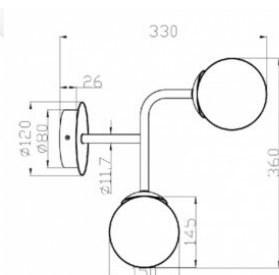

Seinavalgusti Maytoni Erich messing / valge 40W E14 IP20

Tootekood 21169

Bränd Maytoni
Võimsus 40W
Sokkel E14
Kaitseklass IP20
Kõrgus 360.0mm
Laius 330.0mm
Pikkus 150.0mm
Korpuse värv messing / valge
Korpuse materjal metall + klaas
Töökeskkond sisse
Garantii 2 aastat