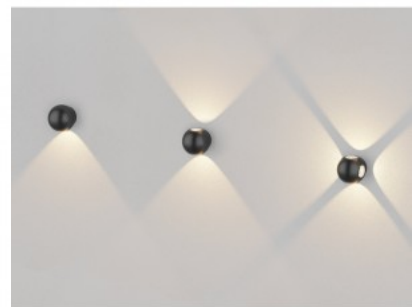

Seinavalgusti Prolumen Axis 4x2W must 230V 8W 960lm 90° IP20 830

Tootekood 20643

Bränd [Prolumen](#)

Toitepinge 230V

Võimsustegur 0.90

Võimsus 8W

Maksimaalne võimsus 8W/1m

Valgusvoog 960luumenit

Valgusti efektiivsus lm79 120W

Värvustemperatuur soe valge 3000K

Läätse nurk 90

Cri 80

Sdcm - macadam ellipses 6

Kaitseklass IP20

Eluiga 50000h

Kõrgus 100.0mm

Laius 95.0mm

Kaal 700 g

Pakis 1tk

Kastis 12tk

Korpuse värv must

Korpuse materjal alumiinium + plastik

Töökeskkond sisse

Töötemperatuur -20 ~ 45°C

Sertifikaadid CE, RoHS

Garantii 5 aastat