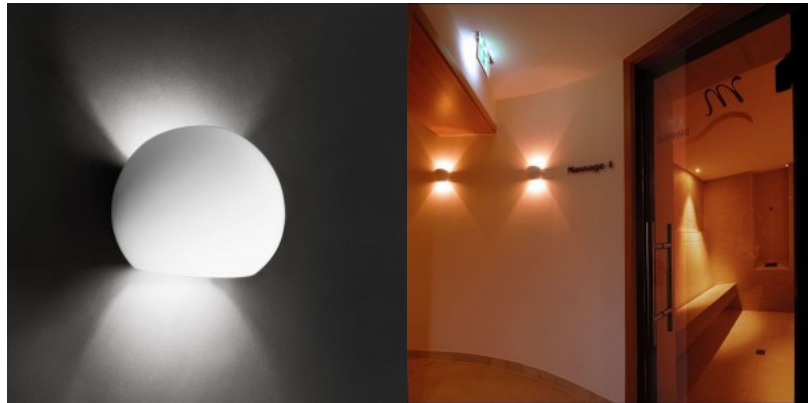

Pakis 1tk

Korpuse värv valge

Korpuse materjal kips

Poleer matt

Töökeskkond sisse

Töötemperatuur -20 kuni 40 °C°C

Garantii 2 aastat