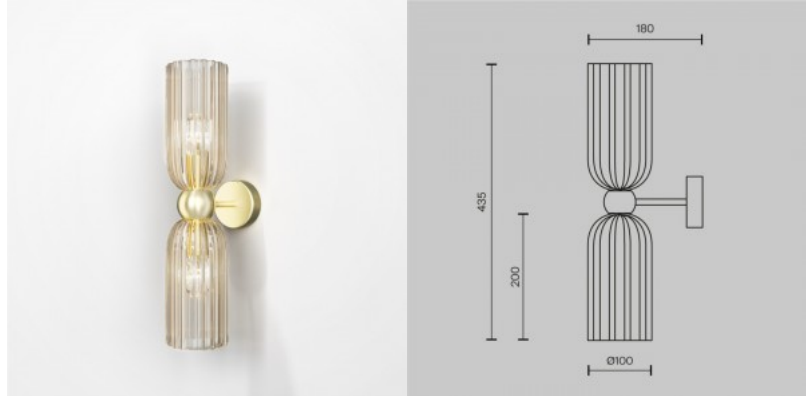

Seinavalgusti Maytoni Antic 2 kuldne E14 IP20

Tootekood 23059

Bränd Maytoni
Sokkel E14
Kaitseklass IP20
Kõrgus 435.0mm
Laius 100.0mm
Pikkus 180.0mm
Korpuse värv kuldne
Korpuse materjal metall + klaas
Töökeskkond sisse
Garantii 2 aastat