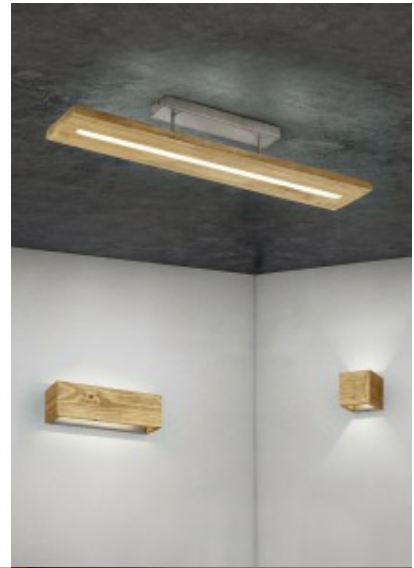

BRAD seinavalgusti on õige valik hubase kodu loomiseks! See moodne valgusti avaldab muljet oma ehtsa puidu ja metalli kombinatsiooniga, luues hubase atmosfääri. Valgusti näeb eriti hea välja elutoas, magamistoas või esikus, kus prožektor on keskse elemendina kõige paremini esile tõstetud. Seinavalgusti kõrgus ja laius on 11 cm ning pikkus 37 cm. Tänu suurepärasele puidu ja metalli kombinatsioonile antiiknikli toonis sobib valgusti ideaalselt moodsatesse sisustuskontseptsioonidesse ja on tõeline esiletõst vintage-sõpradele. Lisaks on valgustites kasutatud kaasaegset LED-tehnoloogiat, mis tagab kõrge valguse kvaliteedi. LED-valgusallikaid iseloomustab pikk kasutusiga ja madal soojuseraldus.