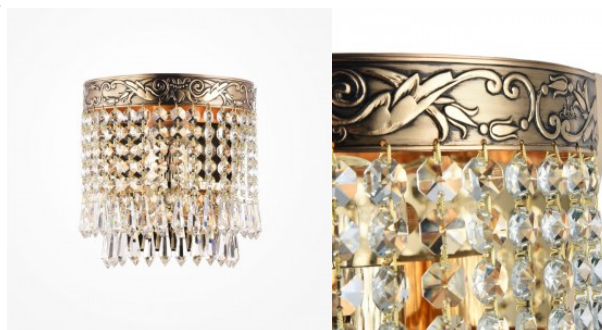

Palace'i kolleksiooni luksusliku välimuse annavad kristallid. Iga mudelit kaunistavad erakordselt meisterlikult valmistatud keerukad lilleustriga kaunistused. See ulatuslik seeria sisaldab laia valikut lae- ja ripp-lühtreid, aga ka seinalampe nii kristalldetailide taha peidetud valgusallikatega kui ka avatud küünlakujuliste pirnidega. Kõikidele mudelitele kehtib lisaks üheaastane garantii.