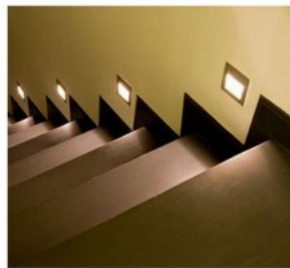

Pakis 1tk

Kastis 24tk

Korpuse värv valge

Töökeskkond välja

Töötemperatuur -20 ~ 45°C

Sertifikaadid CE, RoHS

Garantii 5 aastat

Klassikaline süvistatav valgusti seinale. Tänu kaitseklassile IP54 talub valgusti rohkem niiskust kui tavaline toa valgusti. Tänu sellele omadusele saab paigaldada ka niiskematesse ruumidesse, näiteks vannituppa, sauna eesruumi jms. Paigaldusava 60x190mm