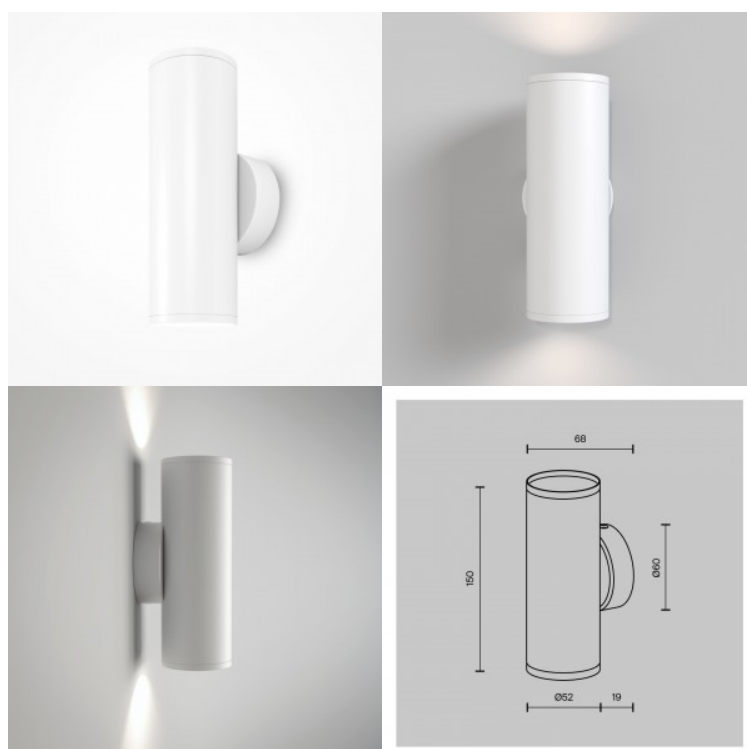

Seinalvalgusti Maytoni Focus S 2 X GU10 valge GU10 IP20

Tootekood 20914

Bränd Maytoni
Sokkel GU10
Kaitseklass IP20
Kõrgus 150.0mm
Pikkus 68.0mm
Diameeter 52.0mm
Kaal 250 g
Paki kaal 270 g
Korpuse värv valge
Korpuse materjal alumiinium
Töökeskkond sisse
Garantii 2 aastat