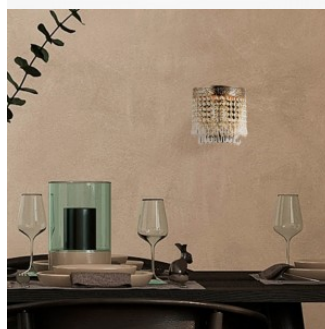

Palace'i kolleksiooni luksusliku välimuse annavad kristallid. Iga mudelit kaunistavad erakordselt meisterlikult valmistatud keerukad lilleustriga kaunistused. See ulatuslik seeria sisaldab laia valikut lae- ja ripp-lühtreid, aga ka seinalampe nii kristalldetailide taha peidetud valgusallikatega kui ka avatud küünlakujuliste pirnidega. Kõikidele mudelitele kehtib lisaks üheaastane garantii.