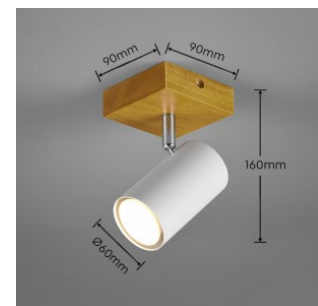

Kaal 300 g

Paki kaal 400 g

Korpuse värv puit

Korpuse materjal metall + puit

Töökeskkond sisse

Garantii 2 aastat

Täiuslik ja reguleeritav valgus! MARLEY prožektorid pole mitte ainult praktilised oma vormi ja funktsiooni poolest, vaid ennekõike minimalistlikud! Individuaalne prožektor on diskreetse disainiga ja avaldab muljet oma kvaliteetse töötlusega. See on vabalt liigutatav ja seda saab vastavalt vajadusele individuaalselt joondada. Olgu see siis köögis, esikus või elutoas: MARLEY prožektor on mitmekülgne ja seda saab hõlpsasti kombineerida erinevate sisustusstiilidega. Mattvalge puidu ja metalli moodne kombinatsioon loob hubase atmosfääri ja on trendikas. Moodsa ja usaldusväärse valgustuse saamiseks on soovitatav kasutada LED-pirni. See pakub kvaliteetset valgust, on mitmekülgne ja veenab ühtlase valgustusega. Pikk kasutusiga ja madal soojuseraldus muudavad selle ideaalseks valikuks laiaulatuslikeks rakendusteks.