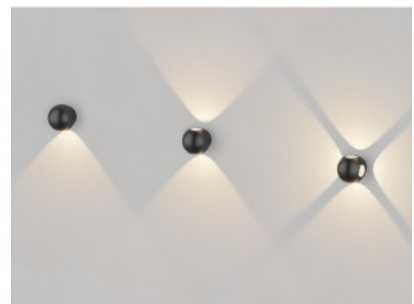

Seinavalgusti Nowodvorski Lighting Saber must 11W 3000K soe valge

Tootekood 22082

Bränd Nowodvorski Lighting
Võimsus 11W
Värvustemperatuur soe valge 3000K
Kõrgus 800.0mm
Laius 55.0mm
Korpuse värv must
Korpuse materjal metall
Töökeskkond sisse

Seinavalgusti Prolumen Axis 4x2W must 230V 8W 960lm 90° IP20 830

Tootekood 20643

Bränd [Prolumen](#)
Toitepinge 230V
Võimsustegur 0.90
Võimsus 8W
Maksimaalne võimsus 8W/1m
Valgusvoog 960luumenit
Valgusti efektiivsus lm79 120W
Värvustemperatuur soe valge 3000K
Läätse nurk 90
Cri 80
Sdcm - macadam ellipses 6
Kaitseklass IP20
Eluiga 50000h
Kõrgus 100.0mm
Laius 95.0mm
Kaal 700 g
Pakis 1tk
Kastis 12tk
Korpuse värv must
Korpuse materjal alumiinium + plastik
Töökeskkond sisse
Töötemperatuur -20 ~ 45°C
Sertifikaadid CE, RoHS
Garantii 5 aastat