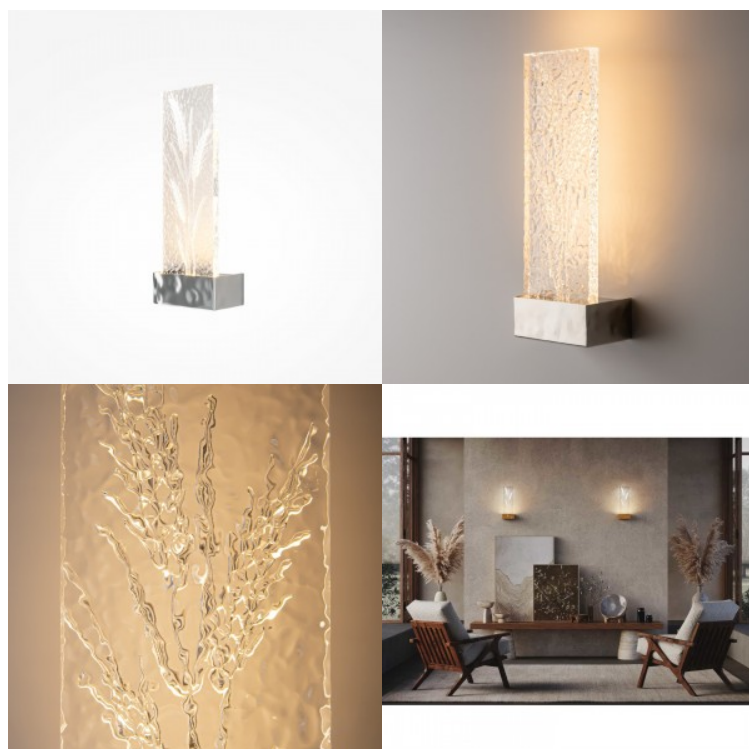

Seinavalgusti Maytoni Ornate kroom 2W 50lm 180° IP20 830

Tootekood 21445

Bränd Maytoni
Võimsus 2W
Maksimaalne võimsus 2W/1m
Valgusvoog 50luumenit
Valgusti efektiivsus lm79 25W
Värvustemperatuur soe valge 3000K
Läätse nurk 180
Cri 80
Kaitseklass IP20
Kõrgus 310.0mm
Laius 70.0mm
Pikkus 110.0mm
Korpuse värv kroom
Korpuse materjal metall + klaas
Töökeskkond sisse
Garantii 3 aastat