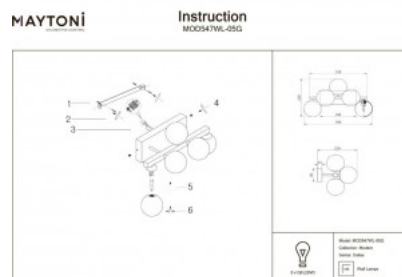

Seeria esitleb suuremõõtmelisi skulpturaalseid kompositsioone, mis on moodustatud arvukatest puhutud klaassfääridest. Poleeritud metallharudele kinnitatud toonitud või läbipaistvad varjud hajutavad ja pehmendavad valgust õrnalt, luues keeruka visuaalse efekti. Valgustid on saadaval kuldse, kroomi ja messingi värvitoonis. Vedrustuse kõrgust saab kaabli pikkuse abil hõlpsalt reguleerida. Seeria sisaldab lakke paigaldatavaid valgusteid, rippvalgusteid ja seinavalgusteid, pakkudes paindlikkust laia valiku sisekujunduste jaoks.