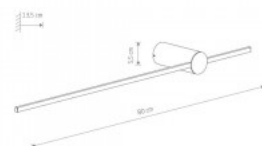

Seinavalgusti Nowodvorski Lighting Saber must 11W 3000K soe valge

Tootekood 22082

Bränd Nowodvorski Lighting
Võimsus 11W
Värvustemperatuur soe valge 3000K
Kõrgus 800.0mm
Laius 55.0mm
Korpuse värv must
Korpuse materjal metall
Töökeskkond sisse