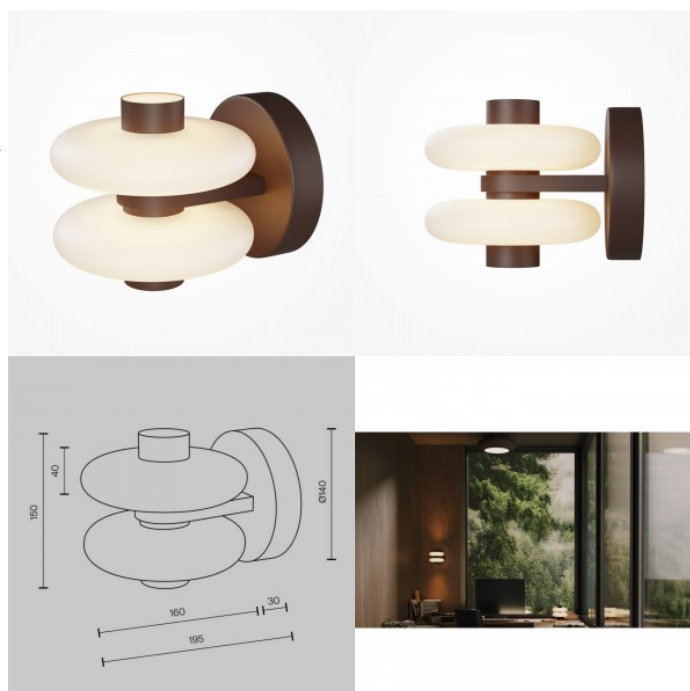

Seinavalgusti Maytoni Nuvem pruun 8W 1040lm 120° IP20 DIMMABLE 3000K soe valge

Tootekood 21799 DIMMABLE dimnable

Bränd Maytoni
Hämardatav DIMMABLE
Võimsus 8W
Maksimaalne võimsus 8W/1m
Valgusvoog 1040luumenit
Valgusti efektiivsus lm79 130W
Värvustemperatuur soe valge 3000K
Läätse nurk 120
Kaitseklass IP20
Kõrgus 150.0mm
Laius 160.0mm
Pikkus 195.0mm
Korpuse värv pruun
Korpuse materjal metall + klaas
Töökeskkond sisse
Garantii 3 aastat