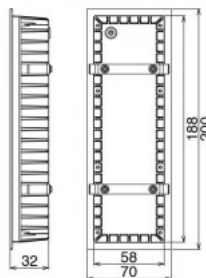

Süvistatav seinavalgusti Prolumen WL02 valge 230V 3W 175lm 60° IP54 830

Tootekood 15134

Bränd [Prolumen](#)

Toitepinge 230V

Võimsustegur 0.50

Võimsus 3W

Maksimaalne võimsus 3W/1m

Valgusvoog 175luumenit

Valgusti efektiivsus lm79 58W

Värvustemperatuur soe valge 3000K

Läätse nurk 60

Cri 80

Sdcm - macadam ellipses 6

Kaitseklass IP54

Eluiga 50000h

Kõrgus 32.0mm

Laius 70.0mm

Pikkus 200.0mm

Pakis 1tk

Kastis 24tk

Korpuse värv valge

Töökeskkond välja

Töötemperatuur -20 ~ 45°C

Sertifikaadid CE, RoHS

Garantii 5 aastat

Klassikaline süvistatav valgusti seinale. Tänu kaitseklassile IP54 talub valgusti rohkem niiskust kui tavaline toa valgusti. Tänu sellele omadusele saab paigaldada ka niiskematesse ruumidesse, näiteks vannituppa, sauna eesruumi jms. Paigaldusava 60x190mm

Seinavalgusti Prolumen WL101 üles-alla valgus valge 230V 8W 640lm 90° IP20 930