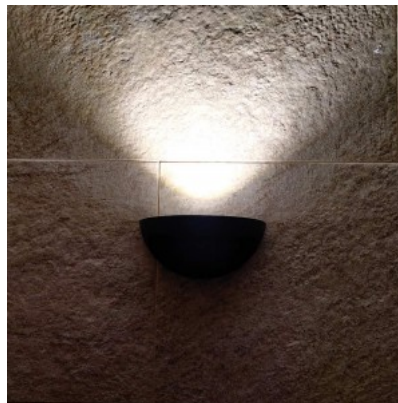

Modernse disainiga dekoratiivne LED
seinavalgusti

LED Seinavalgusti PROLUMEN WL101 üles-alla valgus valge 230V 8W 640lm 90° IP20 930

Tootekood 17360

Bränd [PROLUMEN](#)

Toitepinge 230V

Võimsustegur 0.90

Võimsus 8W