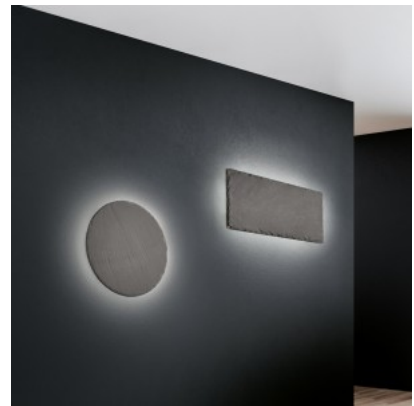

Korpuse värv must

Korpuse materjal kiltkivi

Lülituste arv 10000tk

Töökeskkond sisse

Sertifikaadid CE

Garantii 5 aastat

Garanteeritult pilkupüüdev! RAVEN seinavalgusti pole mitte ainult lihtne seinavalgusti, vaid selle elegantne kiltkivist disain loob moodsa ja dekoratiivse välimuse. Minimalistlik välimus laseb kaudsel valgustusel kesksel kohal olla, luues meeldiva ja atmosfäärilise õhkkonna. Valgustil on ka SWITCH dimmer, mis võimaldab heledust tavalise valguslüliti abil reguleerida 100% kuni 50% ja 25% vahel. Must kiltkivist disain loob moodsa ilme ja hõlbustab selle integreerimist olemasolevatesse sisustuskontseptsioonidesse. Lisaks on valgustitel kaasaegne LED-tehnoloogia, mis tagab kõrge valguse kvaliteedi. LED-valgusallikaid iseloomustab pikk kasutusiga ja madal soojuseraldus.