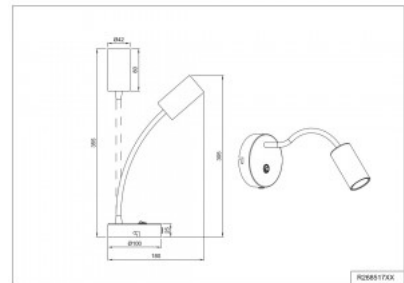

Seinavalgusti Trio Lighting Taryn must GU10

Tootekood 22095

Bränd [Trio Lighting](#)

Sokkel GU10

Pikkus 355.0mm

Diameeter 42.0mm

Korpuse värv must

Korpuse materjal metall

TARYN seinavalgusti on ideaalne kaaslane vaikeseks lugemistundideks - diskreetse disainiga, kuid võimsa funktsiooniga. Olgu see siis voodi ääres või teie lemmiktugitooli kõrval: tänu painduvale varrele saab valgusallika paigutada täpselt sinna, kuhu vaja. FLEXconnect funktsioon on eriti praktiline: TARYN sobib nii fikseeritud ühenduseks kui ka pistikukaabliga töötamiseks (toitekaabel ei kuulu komplekti) ja seetõttu saab seda paindlikult teie elutingimustega kohandada. Mustast matist metallist valmistatud valgusti avaldab muljet oma selge välimuse ja ajatu vaoshoitusega. Moodsa ja usaldusväärse valgustuse tagamiseks on soovitatav kasutada LED-lampi. See pakub kvaliteetset valgust, on mitmekülgne ja veenab ühtlase valgustusega. Selle pikk kasutusiga ja madal soojuseraldus muudavad selle ideaalseks valikuks laiaulatuslikeks rakendusteks.