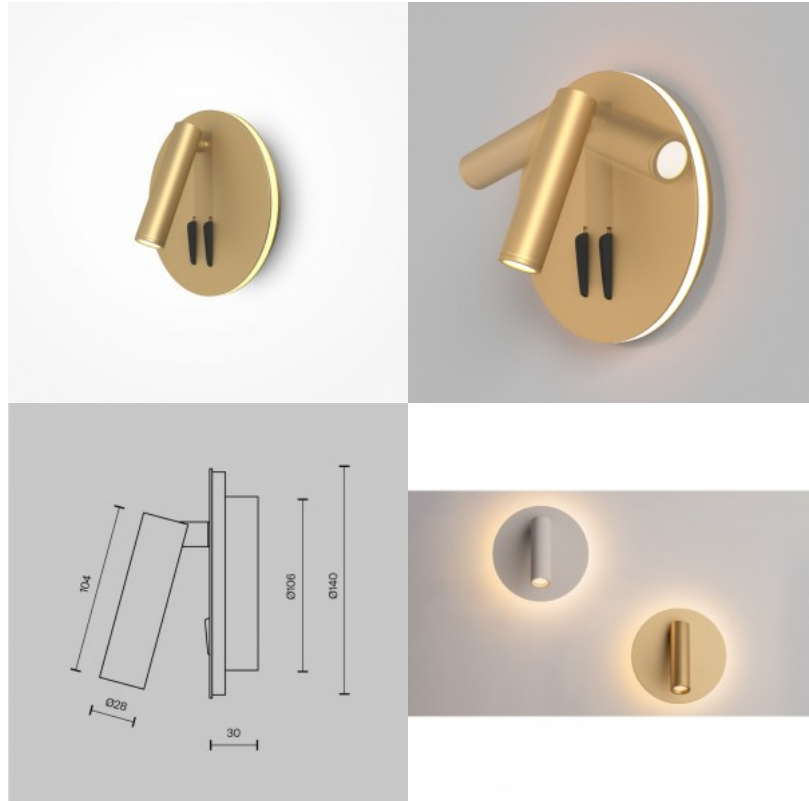

Seinavalgusti Maytoni IOS 176 matt kuldne 9W 600lm 30° IP20 830

Tootekood 20744

Bränd Maytoni
Võimsus 9W
Maksimaalne võimsus 9W/1m
Valgusvoog 600luumenit
Valgusti efektiivsus lm79 67W
Värvustemperatuur soe valge 3000K
Läätse nurk 30
Cri 80
Kaitseklass IP20
Pikkus 65.0mm
Diameeter 140.0mm
Kaal 480 g
Paki kaal 580 g
Korpuse värv matt kuldne
Korpuse materjal alumiinium
Poleer poolmatt

Pöördmehhanism valgusvoo reguleerimiseks. Kaks LED-valgusallikat, kombineeritud ja eraldi taustvalgustuse režiim.