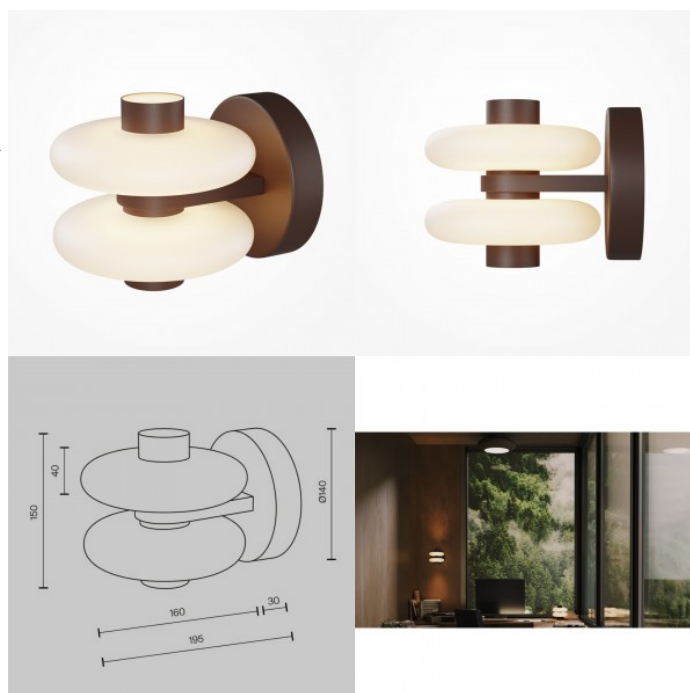

Seinavalgusti Maytoni Nuvem pruun 8W 1040lm 120° IP20 DIMMABLE 3000K soe valge

Tootekood 21799 DIMMABLE dimnable

Bränd Maytoni
Hämardatav DIMMABLE
Võimsus 8W
Maksimaalne võimsus 8W/1m
Valgusvoog 1040luumenit
Valgusti efektiivsus lm79 130W
Värvustemperatuur soe valge 3000K
Läätse nurk 120
Kaitseklass IP20
Kõrgus 150.0mm
Laius 160.0mm
Pikkus 195.0mm
Korpuse värv pruun
Korpuse materjal metall + klaas
Töökeskkond sisse
Garantii 3 aastat