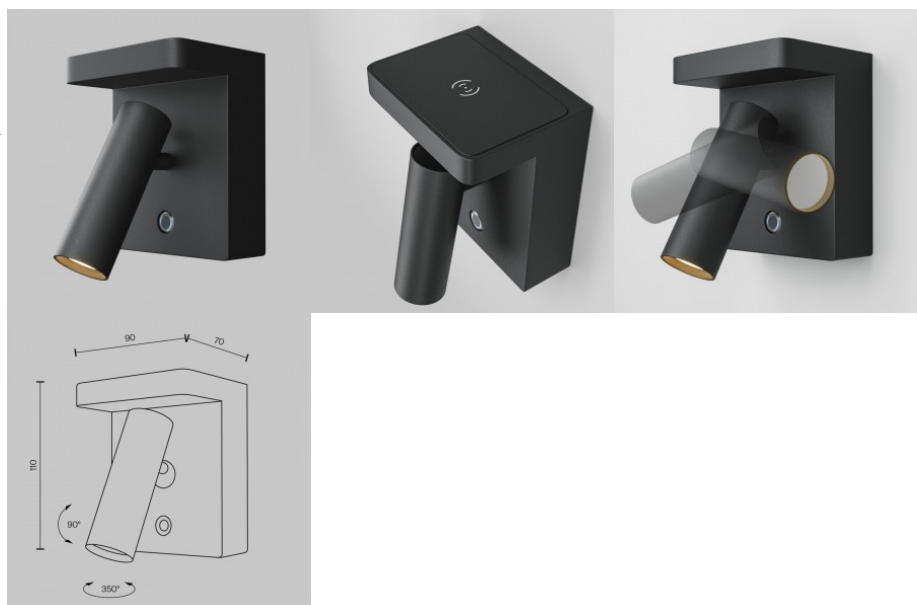

Seinavalgusti Maytoni Aron juhtmevaba laadijaga must 7W 400lm 30° IP20 2700K soe valge

Tootekood 22317

Bränd Maytoni
Võimsus 7W
Maksimaalne võimsus 7W/1m
Valgusvoog 400luumenit
Valgusti efektiivsus lm79 57W
Värvustemperatuur soe valge 2700K
Läätse nurk 30
Kaitseklass IP20
Kõrgus 110.0mm
Laius 90.0mm
Pikkus 70.0mm
Korpuse värv must
Korpuse materjal alumiinium
Töökeskkond sisse
Garantii 3 aastat