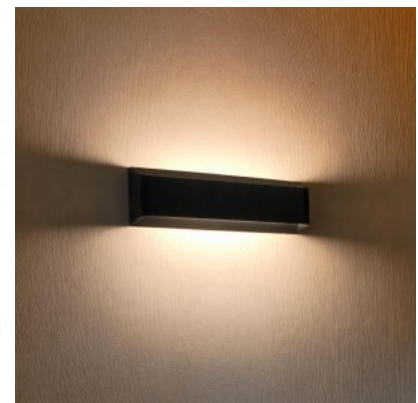

Seinavalgusti Prolumen WL16 Üles-Alla valgustus must 230V 18W 900lm 90° IP20 TRIAC 930

Tootekood 16671 TRIAC dimmable

Bränd [Prolumen](#)
Toitepinge 230V
Võimsustegur 0.90
Hämardatav TRIAC
Võimsus 18W
Maksimaalne võimsus 18W/1m
Valgusvoog 900luumenit
Valgusti efektiivsus lm79 50W
Värvustemperatuur soe valge 3000K
Läätse nurk 90
Cri 90
Sdcm - macadam ellipses 6
Kaitseklass IP20
Eluiga 50000h
Kõrgus 92.0mm
Laius 100.0mm
Pikkus 300.0mm
Paki kaal 1.4 kg
Kastis 12tk
Korpuse värv must
Korpuse materjal alumiinium
Löögikindlus IK08
Töökeskkond sisse
Töötemperatuur -20 ~ 45°C
Sertifikaadid CE
Garantii 5 aastat

Moodne LED seinavalgusti. Kaitseklass IP20 lubab valgustit kasutada ainult sisetingimustes. Valgustemperatuur 3000K lisab ruumile sooja valge valguse, sobib seetõttu hästi erinevatesse eluruumidesse. Eriti ideaalselt sobib koridorisse meeleoluvalgustiteks! Valgustus on suunaga kahele poole ning soovi korral saab valgussuunda ka muuta (üles ja/või alla). Lisaks on valgustil tänu TRIAC tehnoloogiale ka hämardamise võimalus. Nõuetekohase kasutamise tulemusel on valgusti elektrisäästlik, keskkonnasõbralik ja väga pika elueaga (50 000h). Tõsta oma argipäeva valguskvaliteeti ja vali [LED house tootevalikust](#) endale tipptasemel valgustuslahendus!