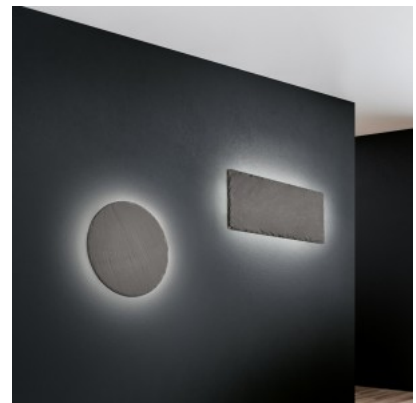

Korpuse värv must

Korpuse materjal kiltkivi

Lülituste arv 10000tk

Töökeskkond sisse

Sertifikaadid CE

Garantii 5 aastat

RAVEN seinavalgusti pole lihtsalt lihtne seinavalgusti - selle stiilne kiltkivist disain loob moodsa ja dekoratiivse ilme. Minimalistlik välimus laseb kaudsel valgustusel kesksele kohale pääseda, luues meeldiva ja atmosfäärilise atmosfääri. Valgustil on ka SWITCH dimmer, mis võimaldab heledust reguleerida 100% kuni 50% ja tavalise valguslülitiga 25%. Must kiltkivist disain loob moodsa ilme ja seda on lihtne integreerida olemasolevatesse interjööridesse. Lisaks kasutab valgusti kaasaegset LED-tehnoloogiat, mida iseloomustab kõrge valguse kvaliteet ja energiatõhusus. Võrreldes traditsiooniliste halogeenlampidega saab energiakulusid kokku hoida kuni 80%. Lisaks on LED-valgusallikatel pikk kasutusiga, need toodavad vähem soojust ja on keskkonnasõbralikud.