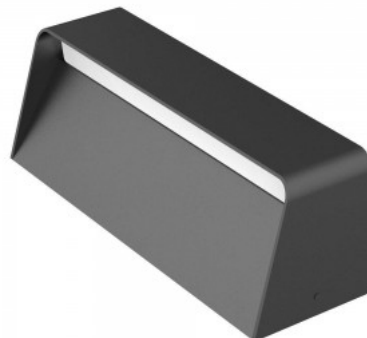

Seinavalgusti Prolumen WL16 must 230V 18W 720lm 90° IP20 830

Tootekood 15350

Bränd [Prolumen](#)

Toitepinge 230V

Võimsustegur 0.90

Võimsus 18W

Maksimaalne võimsus 18W/1m

Valgusvoog 720luumenit

Valgusti efektiivsus lm79 40W

Värvustemperatuur soe valge 3000K

Läätse nurk 90

Cri 80

Sdcm - macadam ellipses 6

Kaitseklass IP20

Eluiga 50000h

Kõrgus 92.0mm

Laius 100.0mm

Pikkus 300.0mm

Kastis 12tk

Korpuse värv must

Korpuse materjal alumiinium

Löögikindlus IK08

Töökeskkond sisse

Töötemperatuur -20 ~ 45°C

Sertifikaadid CE

Moodne LED seinavalgusti. Kaitseklass IP20 lubab valgustit kasutada ainult sisetingimustes. Valgustemperatuur 3000K lisab ruumile sooja valge valguse, sobib seetõttu hästi erinevatesse eluruumidesse. Eriti ideaalselt sobib koridorisse meeleoluvalgustiteks! Valgustus on suunaga kahele poole ning soovi korral saab valgussuunda ka muuta (üles ja/või alla). Lisaks on valgustil tänu TRIAC tehnoloogiale ka hämardamise võimalus.

Nõuetekohase kasutamise tulemusel on valgusti elektrisäästlik, keskkonnasõbralik ja väga pika elueaga (50 000h). Tõsta oma argipäeva valguskvaliteeti ja vali [LED house tootevalikust](#) endale tipptasemel valgustuslahendus!