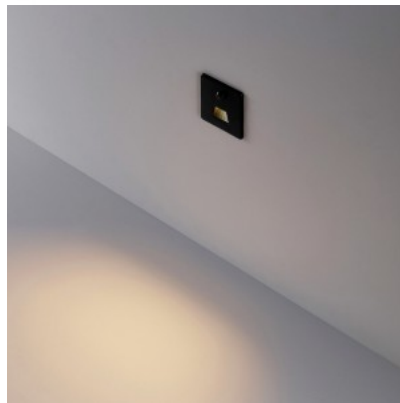

### Tootekood 23142

Bränd [Deko-Light](#)  
Kaitseklass IP20  
Kõrgus 18.0mm  
Laius 75.0mm  
Pikkus 75.0mm  
Korpuse värv must  
Korpuse materjal alumiinium  
Löögikindlus IK06  
Töötemperatuur -20 ~ 40°C