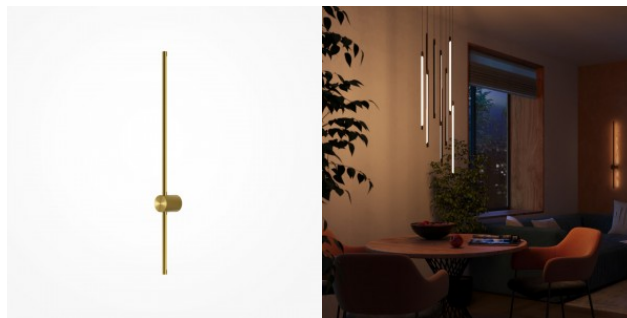

Seinavalgusti Maytoni Light stick kuldne 10W 750lm 120° IP20 830

Tootekood 20611

Bränd Maytoni
Võimsus 10W
Valgusvoog 750luumenit
Valgusti efektiivsus lm79 75W
Värvustemperatuur soe valge 3000K
Läätse nurk 120
Cri 80
Kaitseklass IP20
Eluiga 50000h
Kõrgus 900.0mm
Laius 90.0mm
Pikkus 70.0mm
Kaal 700 g
Paki kaal 1 kg
Korpuse värv kuldne
Korpuse materjal alumiinium
Garantii 3 aastat

Light Stick kollektsoon sisaldab minimalistlike valgusteid, mis täidavad ruumid pehme peegelduva valgusega. Galvaanilise viimistlusega õhukesed metallraamid on saadaval kahes värvitoonis: satiinmessing ja tekstuurne must. LED-valgusallikat katab akrüülhajuti, pakkudes pimestamata ja mugavat valgustust. Seinale kinnitatavatel valgustitel on lihtsad ja tagasihoidlikud vormid, mis sulanduvad pingutuseta igasse interjööri. Rippvalgusteid saab kasutada nii lisa- kui ka teisese valgustusena. Integreeritud LED-valgusallikas annab sooja valgust 3000K juures. Rippvalgustite ripputuskõrgus on reguleeritav, juhtme maksimaalne pikkus on 3,5 meetrit, mistõttu sobivad need ideaalselt kõrgete lagedega ruumidesse.