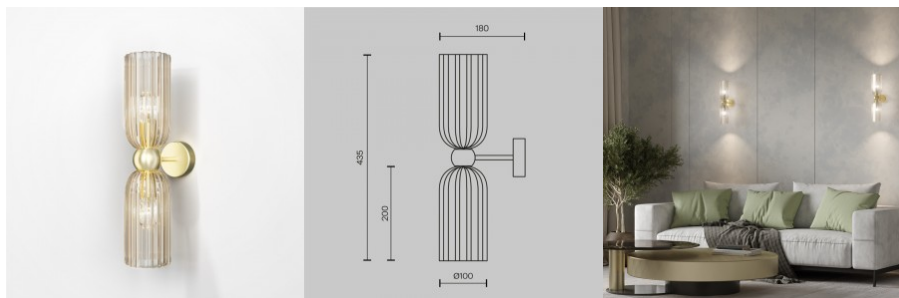

Seinavalgusti Maytoni Antic 2 kuldne E14 IP20

Tootekood 23059

Bränd Maytoni
Sokkel E14
Kaitseklass IP20
Kõrgus 435.0mm
Laius 100.0mm
Pikkus 180.0mm
Korpuse värv kuldne
Korpuse materjal metall + klaas
Töökeskkond sisse
Garantii 2 aastat

Antic seeria ühendab retroelemente kaasaegsete trendidega ning pakub silmatorkavaid ripp- ja seinale paigaldatavaid valgusteid. Disainerid on saavutanud täiusliku tasakaalu klassikaliste proportsioonide ja moodsa innovatsiooni vahel. Kolleksioon kehastab elegantsi ja harmooniat ilma liigse ornamentikata. Valatud klaasist varjude ribiline tekstuur suurendab helendavaid peegeldusi, lisades sügavust ja visuaalset huvi.