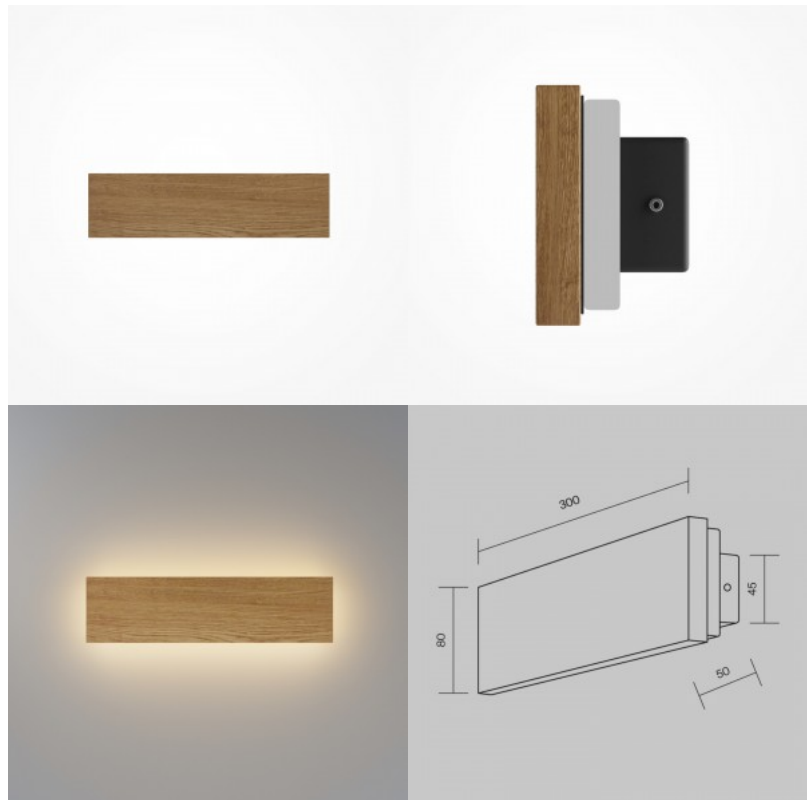

Seinalgusti Maytoni Basic Texture naturaalne puit 8W 522lm CRI80 180° IP20 2700K, 3000K, 4000K

Tootekood 22539

Bränd Maytoni
Võimsus 8W
Maksimaalne võimsus 8W/1m
Valgusvoog 522luumenit
Valgusti efektiivsus lm79 65W
Värvustemperatuur 2700K, 3000K,
4000K
Läätse nurk 180
Cri 80
Kaitseklass IP20
Kõrgus 80.0mm
Laius 300.0mm
Pikkus 50.0mm
Korpuse värv naturaalne puit
Korpuse materjal metall + puit
Töökeskkond sisse

Stiilne minimalistliku disainiga LED-seinalamp sarjast Basic Texture, millel on must metalljalg ja ristkülikukujuline naturaalsest puidust korpus koos sisseehitatud 8W LED-valgustiga ning võimalus valida värvitemperatuuri: 2700K/3000K/4000K. Moodne ettepanek elutoa, söögitoa, magamistoa, hotelli ja restorani valgustamiseks.