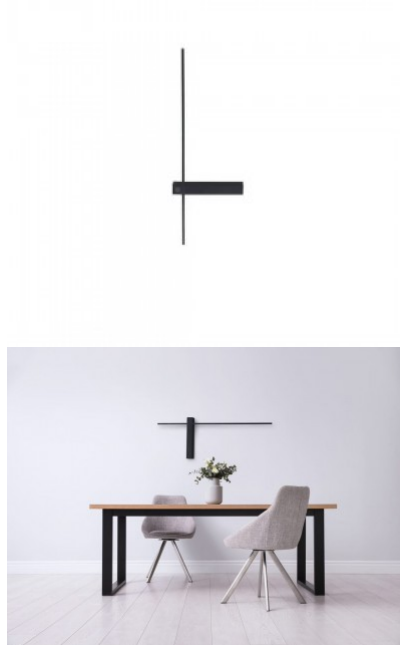

Seinavalgusti Maxlight Sabre must 6W 420lm IP20 3000K soe valge

Tootekood 21907

Bränd [Maxlight](#)
Võimsus 6W
Valgusvoog 420luumenit
Valgusti efektiivsus lm79 70W
Värvustemperatuur soe valge 3000K
Kaitseklass IP20
Kõrgus 280.0mm
Laius 610.0mm
Pikkus 40.0mm
Korpuse värv must
Korpuse materjal metall
Töökeskkond sisse