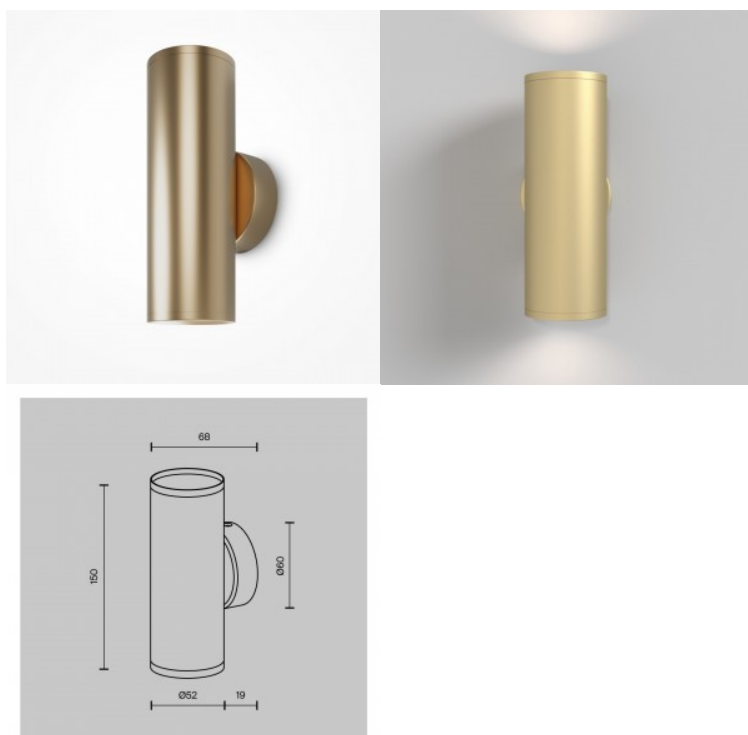

Seinavalgusti Maytoni Focus S 2 X GU10 kuldne GU10 IP20

Tootekood 20917

Bränd Maytoni
Sokkel GU10
Kaitseklass IP20
Kõrgus 150.0mm
Pikkus 68.0mm
Diameeter 52.0mm
Kaal 250 g
Paki kaal 270 g
Korpuse värv kuldne
Korpuse materjal alumiinium
Töökeskkond sisse
Garantii 2 aastat