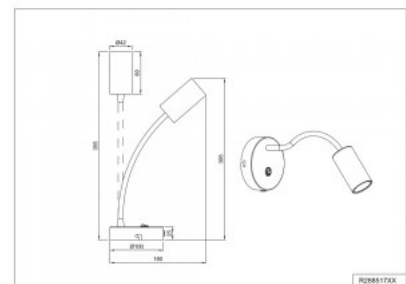

Seinavalgusti Trio Lighting Taryn must GU10

Tootekood 22095

Bränd [Trio Lighting](#)

Sokkel GU10

Pikkus 355.0mm

Diameeter 42.0mm

Korpuse värv must

Korpuse materjal metall

TARYN seinavalgusti on ideaalne kaaslane vaikeseks lugemistundideks – diskreetse disainiga, kuid võimsa funktsiooniga. Olgu see siis voodi ääres või teie lemmiktugitooli kõrval: tänu painduvale varrele saab valgusallika paigutada täpselt sinna, kuhu vaja. FLEXconnect funktsioon on eriti praktiline: TARYN sobib nii fikseeritud ühenduseks kui ka pistikukaabliga töötamiseks (toitekaabel ei kuulu komplekti) ja seetõttu saab seda paindlikult teie elutingimustega kohandada. Mustast matist metallist valmistatud valgusti avaldab muljet oma selge välimuse ja ajatu vaoshoitusega. Moodsa ja usaldusväärse valgustuse tagamiseks on soovitatav kasutada LED-lampi. See pakub kvaliteetset valgust, on mitmekülgne ja veenab ühtlase valgustusega. Selle pikk kasutusiga ja madal soojuseraldus muudavad selle ideaalseks valikuks laiaulatuslikeks rakendusteks.