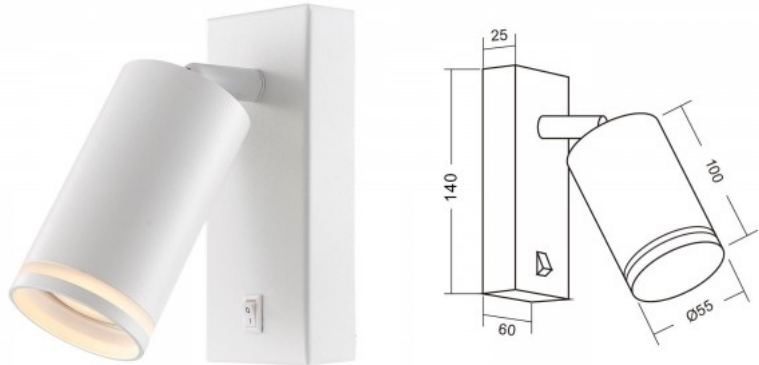

Seinavalgusti SP718 valge 230V GU10 IP20

Tootekood 16708

Toitepinge 230V
Maksimaalne võimsus 35W/1m
Sokkel GU10
Kaitseklass IP20
Korpuse värv valge
Korpuse materjal alumiinium
Töökeskkond sisse
Sertifikaadid CE
Garantii 1 aastat

Lülitiga seinavalgusti, pinnapealse paigaldamisega. Kaitseklass IP20 lubab valgustit kasutada ainult sisetingimustes. Valgustuse suunda on võimalik muuta vastavalt soovile.
[Siit leiad valgustile ka sobivad lambipirnid!](#)