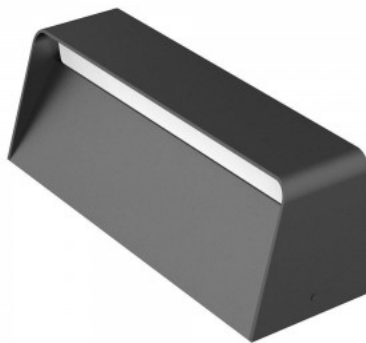

Seinavalgusti Prolumen WL16 Üles-Alla valgustus must 230V 18W 900lm 90° IP20 TRIAC 930

Tootekood 16671 TRIAC dimmable

Bränd [Prolumen](#)
Toitepinge 230V
Võimsustegur 0.90
Hämardatav TRIAC
Võimsus 18W
Maksimaalne võimsus 18W/1m
Valgusvoog 900luumenit
Valgusti efektiivsus lm79 50W
Värvustemperatuur soe valge 3000K
Läätse nurk 90
Cri 90
Sdcm - macadam ellipses 6
Kaitseklass IP20
Eluiga 50000h
Kõrgus 92.0mm
Laius 100.0mm
Pikkus 300.0mm
Paki kaal 1.4 kg
Kastis 12tk
Korpuse värv must
Korpuse materjal alumiinium
Löögikindlus IK08
Töökeskkond sisse
Töötemperatuur -20 ~ 45°C
Sertifikaadid CE
Garantii 5 aastat

Moodne LED seinavalgusti. Kaitseklass IP20 lubab valgustit kasutada ainult sisetingimustes. Valgustemperatuur 3000K lisab ruumile sooja valge valguse, sobib seetõttu hästi erinevatesse eluruumidesse. Eriti ideaalselt sobib koridorisse meeleoluvalgustiteks! Valgustus on suunaga kahele poole ning soovi korral saab valgussuunda ka muuta (üles ja/või alla). Lisaks on valgustil tänu TRIAC tehnoloogiale ka hämardamise võimalus. Nõuetekohase kasutamise tulemusel on valgusti elektrisäästlik, keskkonnasõbralik ja väga pika elueaga (50 000h). Tõsta oma argipäeva valguskvaliteeti ja vali [LED house tootevalikust](#) endale tipptasemel valgustuslahendus!