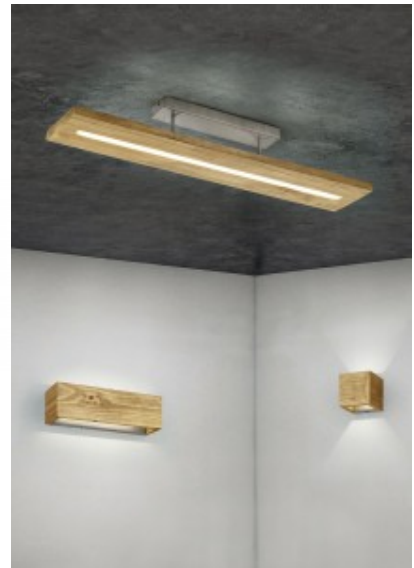

Korpuse materjal puit

Lülituste arv 50000tk

BRAD seinavalgusti on õige valik hubase kodu loomiseks! See moodne valgusti avaldab muljet oma ehtsa puidu ja metalli kombinatsiooniga, luues hubase atmosfääri. Valgusti näeb eriti hea välja elutoas, magamistoas või esikus, kus prožektor on keskse elemendina kõige paremini nähtav. Seinavalgusti kõrgus on 11 cm ja laius 11 cm. Tänu suurepärasele puidu ja metalli kombinatsioonile antiiknikli toonis sobib valgusti ideaalselt moodsatesse sisustuskontseptsioonidesse ja on tõeline esiletõst vintage-sõpradele. Lisaks on valgustites kasutatud moodsat LED-tehnoloogiat, mis tagab kõrge valguse kvaliteedi. LED-valgusallikaid iseloomustab pikk kasutusiga ja madal soojuseraldus.