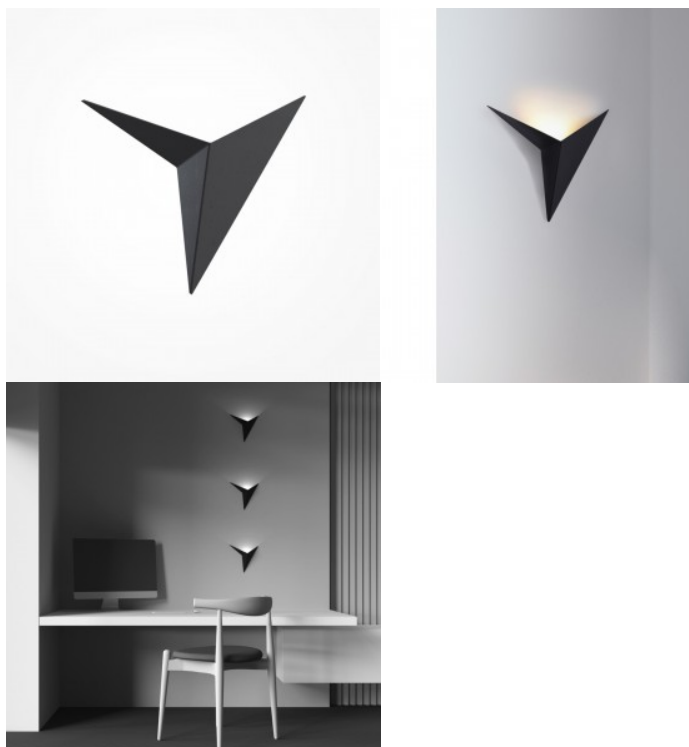

Seinalgusti Maytoni Trame must 3W 100lm 108° IP20 830

Tootekood 21465

Bränd Maytoni
Võimsus 3W
Valgusvoog 100luumenit
Valgusti efektiivsus lm79 33W
Värvustemperatuur soe valge 3000K
Läätse nurk 108
Cri 80
Kaitseklass IP20
Kõrgus 205.0mm
Laius 75.0mm
Pikkus 248.0mm
Korpuse värv must
Korpuse materjal metall
Töökeskkond sisse
Garantii 3 aastat