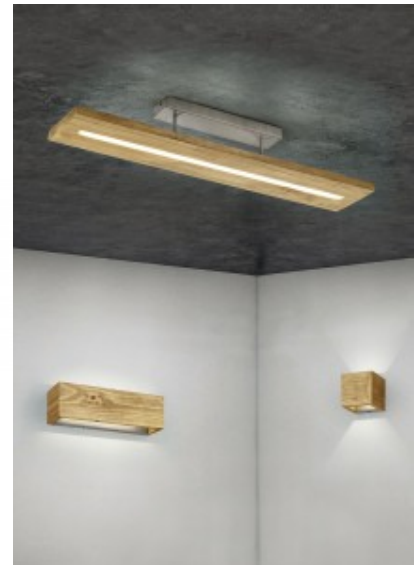

Seinavalgusti Trio Lighting Brad puit 4,3W 430lm IP20 switch dimmer 3000K soe valge

Tootekood 21018 switch dimmer dimmable

Bränd [Trio Lighting](#)
Hämardatav switch dimmer
Võimsus 4,3W
Valgusvoog 430luumenit
Värvustemperatuur soe valge 3000K
Kaitseklass IP20
Eluiga 50000h
Kõrgus 110.0mm
Laius 110.0mm
Kaal 500 g
Paki kaal 600 g
Korpuse värv puit
Korpuse materjal metall + puit
Lülituste arv 50000tk

BRAD seinavalgusti on õige valik hubase kodu loomiseks! See moodne valgusti avaldab muljet oma ehtsa puidu ja metalli kombinatsiooniga, luues hubase atmosfääri. Valgusti näeb eriti hea välja elutoas, magamistoas või esikus, kus prožektor on keskse elemendina kõige paremini nähtav. Seinavalgusti kõrgus on 11 cm ja laius 11 cm. Tänu suurepärasele puidu ja metalli kombinatsioonile antiiknikli toonis sobib valgusti ideaalselt moodsatesse sisustuskontseptsioonidesse ja on tõeline esiletõst vintage-sõpradele. Lisaks on valgustites kasutatud moodsat LED-tehnoloogiat, mis tagab kõrge valguse kvaliteedi. LED-valgusallikaid iseloomustab pikk kasutusiga ja madal soojuseraldus.

Seinavalgusti Trio Lighting Celeste beež 230V 10W 1100lm switch dimmer 830