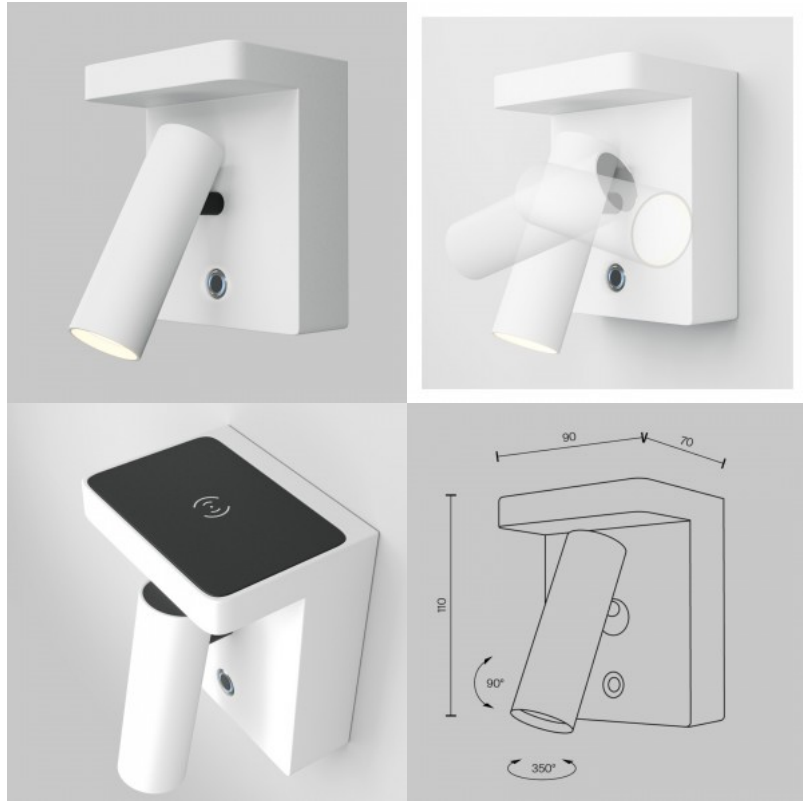

Seinavalgusti Maytoni Aron juhtmevaba laadijaga valge 7W 400lm 30° IP20 927

Tootekood 21454

Bränd Maytoni
Võimsus 7W
Maksimaalne võimsus 7W/1m
Valgusvoog 400luumenit
Valgusti efektiivsus lm79 57W
Värvustemperatuur soe valge 2700K
Läätse nurk 30
Cri 90
Kaitseklass IP20
Laius 90.0mm
Pikkus 110.0mm
Diameeter 30.0mm
Korpuse värv valge
Korpuse materjal alumiinium
Töökeskkond sisse
Garantii 3 aastat

Seinavalgusti Maytoni Basfor 2 x E14 kuldne E14 IP20

Tootekood 20824

Bränd Maytoni
Sokkel E14
Kaitseklass IP20
Kõrgus 125.0mm
Laius 255.0mm
Pikkus 150.0mm
Kaal 1.09 kg
Paki kaal 1.52 kg
Korpuse värv kuldne
Korpuse materjal metall + kristall
Töökeskkond sisse
Garantii 2 aastat