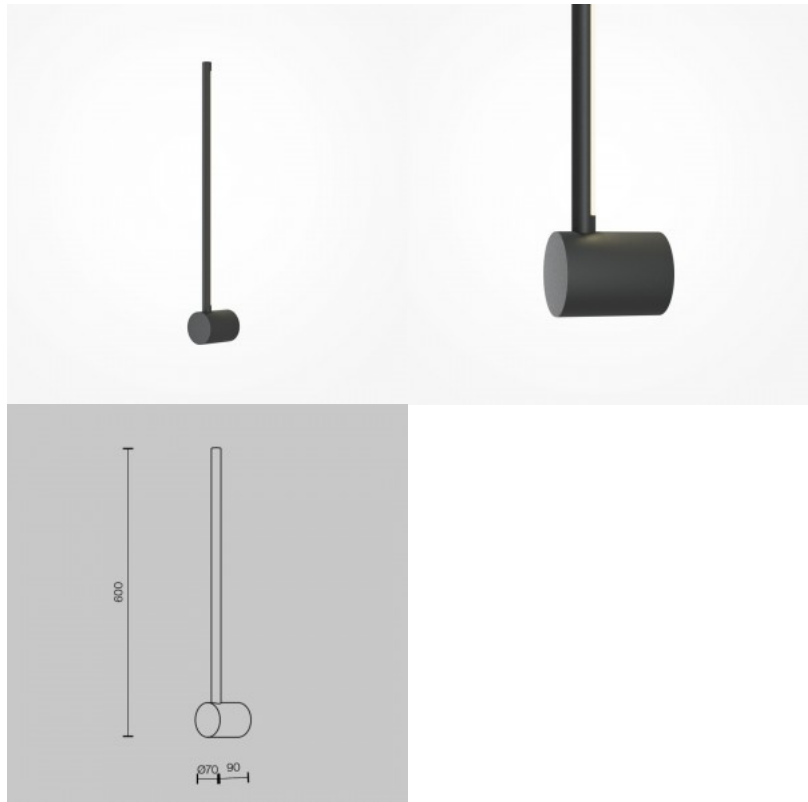

Seinavalgusti Maytoni Scone must 7W 500lm 120° IP20 830

Tootekood 20152

Bränd Maytoni
Võimsus 7W
Maksimaalne võimsus 7W/1m
Valgusvoog 500luumenit
Valgusti efektiivsus lm79 71W
Värvustemperatuur soe valge 3000K
Läätse nurk 120
Cri 80
Kaitseklass IP20
Eluiga 50000h
Kõrgus 600.0mm
Pikkus 90.0mm
Diameeter 70.0mm
Kaal 540 g
Paki kaal 770 g
Korpuse värv must
Korpuse materjal alumiinium
Garantii 3 aastat