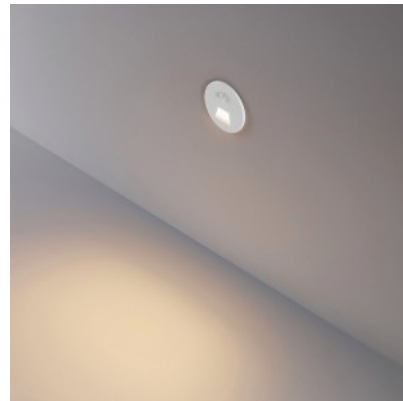

Süvistatav seinavalgusti Deko-Light Alwaid Pro Motion kate valge IP20

Tootekood 23145

Bränd [Deko-Light](#)
Kaitseklass IP20
Eluiga 84000h
Kõrgus 18.0mm
Diameeter 75.0mm
Korpuse värv valge
Korpuse materjal alumiinium
Löögikindlus IK06
Töötemperatuur -20 ~ 40°C