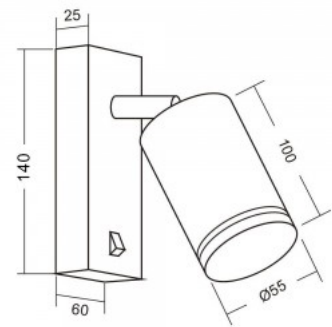

Seinavalgusti SP718 valge 230V GU10 IP20

Tootekood 16708

Toitepinge 230V
Maksimaalne võimsus 35W/1m
Sokkel GU10
Kaitseklass IP20
Korpuse värv valge
Korpuse materjal alumiinium
Töökeskkond sisse
Sertifikaadid CE
Garantii 1 aastat

Lülitiga seinavalgusti, pinnapealse paigaldamisega. Kaitseklass IP20 lubab valgustit kasutada ainult sisetingimustes. Valgustuse suunda on võimalik muuta vastavalt soovile.
[Siit leiad valgustile ka sobivad lambipirnid!](#)