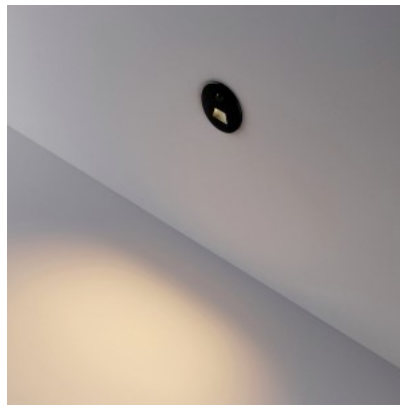

### Tootekood 23144

Bränd [Deko-Light](#)  
Kaitseklass IP20  
Kõrgus 18.0mm  
Laius 75.0mm  
Pikkus 75.0mm  
Paigaldusava diameeter 68mm  
Korpuse värv must  
Korpuse materjal alumiinium  
Löögikindlus IK06  
Töötemperatuur -20 ~ 40°C