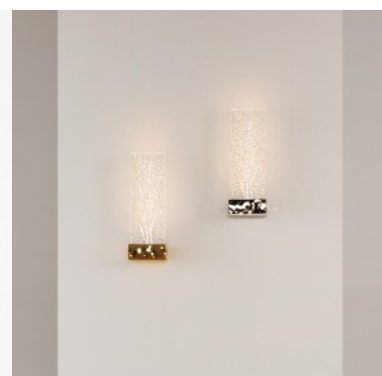

Seinavalgusti Maytoni Ornate messing 2W 50lm 180° IP20 830

Tootekood 21444

Bränd Maytoni
Võimsus 2W
Maksimaalne võimsus 2W/1m
Valgusvoog 50luumenit
Valgusti efektiivsus lm79 25W
Värvustemperatuur soe valge 3000K
Läätse nurk 180
Cri 80
Kaitseklass IP20
Kõrgus 310.0mm
Laius 70.0mm
Pikkus 110.0mm
Korpuse värv messing
Korpuse materjal metall + klaas
Töökeskkond sisse
Garantii 3 aastat