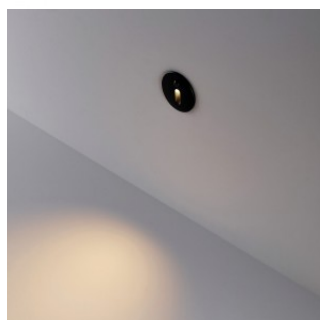

Süvistatav seinavalgusti Deko-Light Alwaid Pro Motion kate must IP20

Tootekood 23148

Bränd [Deko-Light](#)
Kaitseklass IP20
Eluiga 84000h
Kõrgus 18.0mm
Diameeter 75.0mm
Korpuse värv must
Korpuse materjal alumiinium
Löögikindlus IK06
Töötemperatuur -20 ~ 40°C