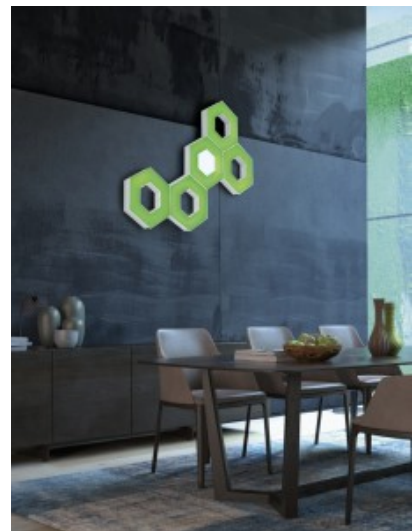

Pikkus 60.0mm

Korpuse värv valge

Korpuse materjal metall + plastik