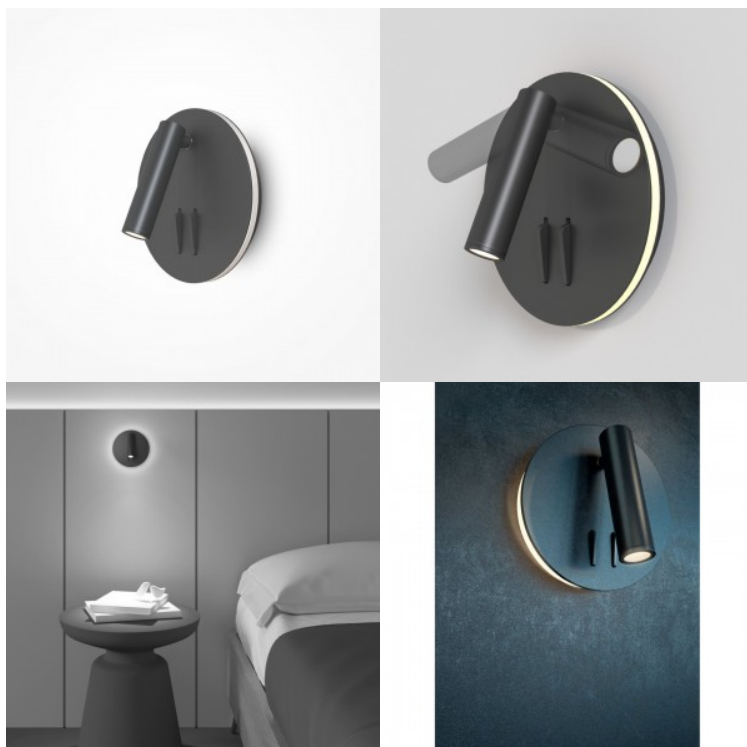

Seinavalgusti Maytoni IOS 176 must 9W 600lm 30° IP20 830

Tootekood 19588

Bränd Maytoni
Võimsus 9W
Maksimaalne võimsus 9W/1m
Valgusvoog 600luumenit
Valgusti efektiivsus lm79 67W
Värvustemperatuur soe valge 3000K
Läätse nurk 30
Cri 80
Kaitseklass IP20
Kõrgus 140.0mm
Laius 65.0mm
Kaal 470 g
Paki kaal 580 g
Korpuse värv must
Korpuse materjal alumiinium
Poleer poolmatt

Pöördmehhanism valgusvoo reguleerimiseks. Kaks LED-valgusallikat, kombineeritud ja eraldi taustvalgustuse režiim.