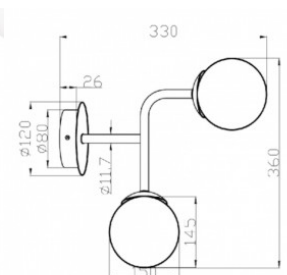

Seinavalgusti Maytoni Erich messing / valge 40W E14 IP20

Tootekood 21169

Bränd Maytoni
Võimsus 40W
Sokkel E14
Kaitseklass IP20
Kõrgus 360.0mm
Laius 330.0mm
Pikkus 150.0mm
Korpuse värv messing / valge
Korpuse materjal metall + klaas
Töökeskkond sisse
Garantii 2 aastat