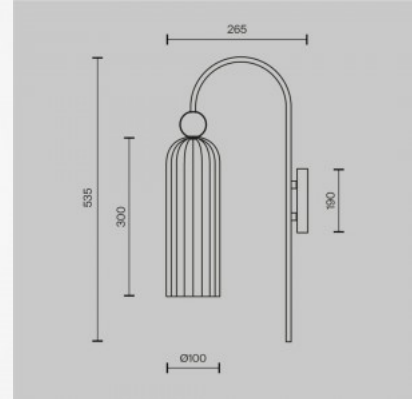

Seinavalgusti Maytoni Antic kuldne E14 IP20

Tootekood 23055

Bränd Maytoni
Sokkel E14
Kaitseklass IP20
Kõrgus 535.0mm
Laius 100.0mm
Pikkus 265.0mm
Korpuse värv kuldne
Korpuse materjal metall + klaas
Töökeskkond sisse
Garantii 2 aastat