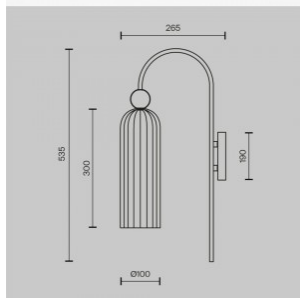

Antic seeria ühendab retroelemente kaasaegsete trendidega ning pakub silmatorkavaid ripp- ja seinale paigaldatavaid valgusteid. Disainerid on saavutanud täiusliku tasakaalu klassikaliste proportsioonide ja moodsa innovatsiooni vahel. Kolleksioon kehastab elegantsi ja harmooniat ilma liigse ornamentikata. Valatud klaasist varjude ribiline tekstuur suurendab helendavaid peegeldusi, lisades sügavust ja visuaalset huvi.