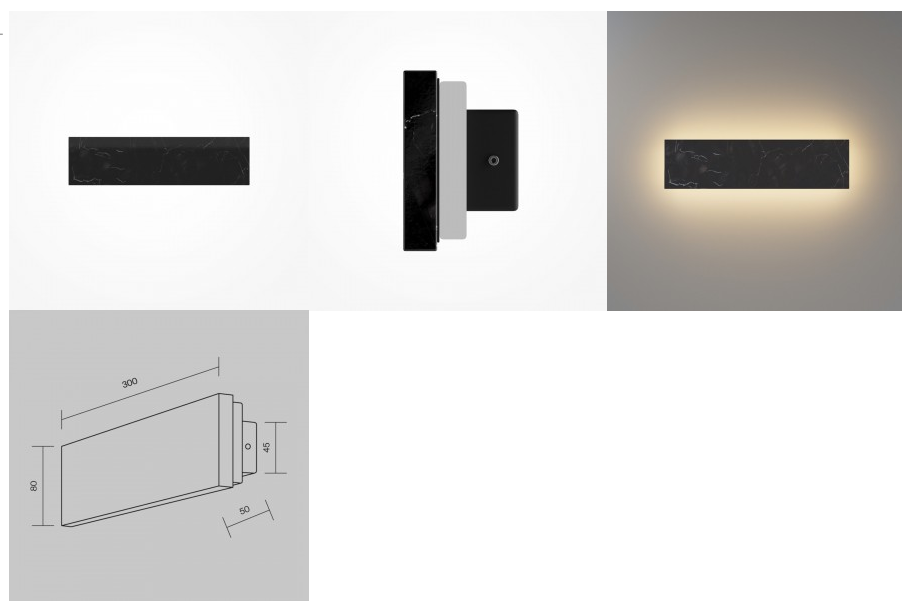

Seinavalgusti Maytoni Basic Texture must 8W 526lm CRI80 180° IP20 2700K, 3000K, 4000K

Tootekood 21836

Bränd Maytoni
Võimsus 8W
Maksimaalne võimsus 8W/1m
Valgusvoog 526luumenit
Valgusti efektiivsus 1m79 66W
Värvustemperatuur 2700K, 3000K, 4000K
Läätse nurk 180
Cri 80
Kaitseklass IP20
Kõrgus 80.0mm
Laius 300.0mm
Pikkus 50.0mm
Korpuse värv must
Korpuse materjal marmor
Töökeskkond sisse
Garantii 2 aastat

Looduslikele tekstuuridele rõhuasetusega disain. Raam: must metall. Peamised materjalid: naturaalne marmor (must, hall) ja ainulaadse mustriga puit.