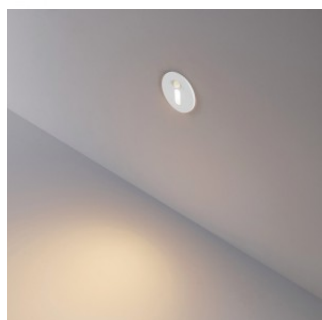

Süvistatav seinavalgusti Deko-Light Alwaid Pro Motion kate valge IP20

Tootekood 23147

Bränd [Deko-Light](#)
Kaitseklass IP20
Eluiga 84000h
Kõrgus 18.0mm
Diameeter 75.0mm
Korpuse värv valge
Korpuse materjal alumiinium
Löögikindlus IK06
Töötemperatuur -20 ~ 40°C