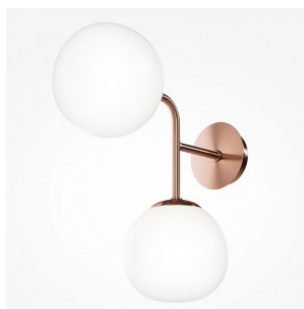

Seinavalgusti Maytoni Erich messing / valge 40W E14 IP20

Tootekood 21169

Bränd Maytoni
Võimsus 40W
Sokkel E14
Kaitseklass IP20
Kõrgus 360.0mm
Laius 330.0mm
Pikkus 150.0mm
Korpuse värv messing / valge
Korpuse materjal metall + klaas
Töökeskkond sisse
Garantii 2 aastat