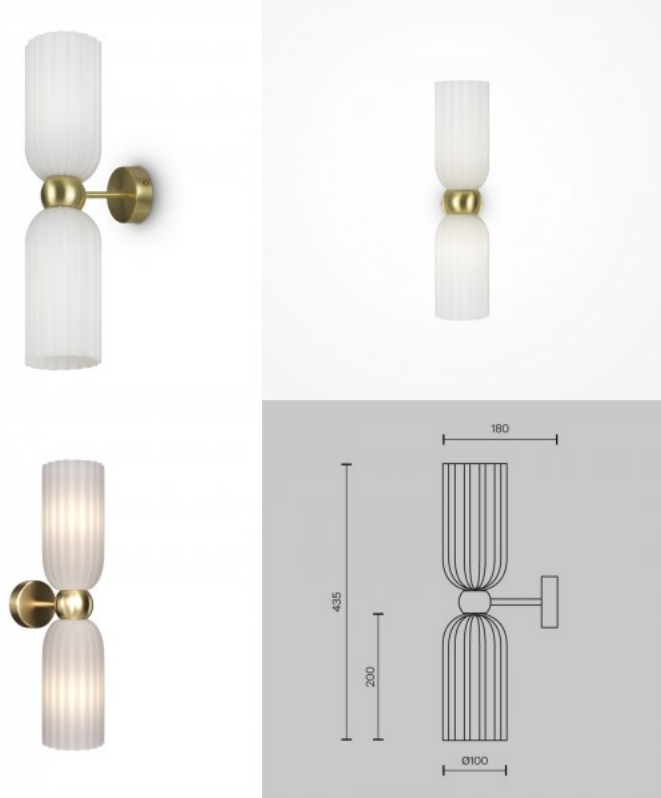

Seinavalgusti Maytoni Antic 2 kroom / valge E14 IP20

Tootekood 23060

Bränd Maytoni
Sokkel E14
Kaitseklass IP20
Kõrgus 435.0mm
Laius 100.0mm
Pikkus 180.0mm
Korpuse värv kroom / valge
Korpuse materjal metall + klaas
Töökeskkond sisse
Garantii 2 aastat

Antic seeria ühendab retroelemente kaasaegsete trendidega ning pakub silmatorkavaid ripp- ja seinale paigaldatavaid valgusteid. Disainerid on saavutanud täiusliku tasakaalu klassikaliste proportsioonide ja moodsa innovatsiooni vahel. Kolleksioon kehastab elegantsi ja harmooniat ilma liigse ornamentikata. Valatud klaasist varjude ribiline tekstuur suurendab helendavaid peegeldusi, lisades sügavust ja visuaalset huvi.