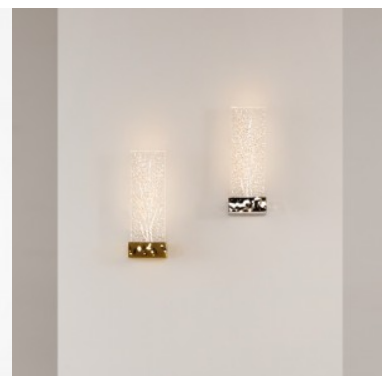

Seinavalgusti Maytoni Ornate messing 2W 50lm 180° IP20 830

Tootekood 21444

Bränd Maytoni
Võimsus 2W
Maksimaalne võimsus 2W/1m
Valgusvoog 50luumenit
Valgusti efektiivsus lm79 25W
Värvustemperatuur soe valge 3000K
Läätse nurk 180
Cri 80
Kaitseklass IP20
Kõrgus 310.0mm
Laius 70.0mm
Pikkus 110.0mm
Korpuse värv messing
Korpuse materjal metall + klaas
Töökeskkond sisse
Garantii 3 aastat