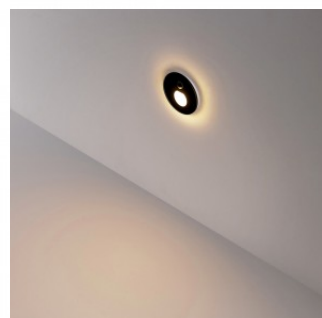

Süvistatav seinavalgusti Deko-Light Alwaid Pro Motion kate must IP20

Tootekood 23151

Bränd [Deko-Light](#)
Kaitseklass IP20
Kõrgus 23.0mm
Diameeter 78.0mm
Korpuse värv must
Korpuse materjal polükarbonaat
Löögikindlus IK06
Töötemperatuur -20 ~ 40°C