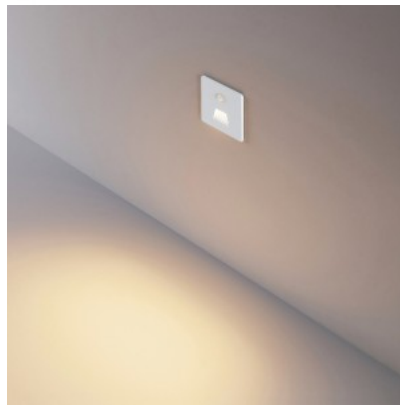

Süvistatav seinavalgusti Deko-Light Alwaid Pro Motion kate valge IP20

Tootekood 23141

Bränd [Deko-Light](#)
Kaitseklass IP20
Eluiga 84000h
Kõrgus 18.0mm
Laius 75.0mm
Pikkus 75.0mm
Paigaldusava diameeter 68mm
Korpuse värv valge
Korpuse materjal alumiinium
Löögikindlus IK06
Töötemperatuur -20 ~ 40°C