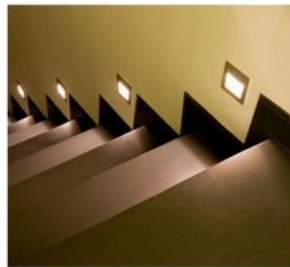

Korpuse värv valge

Töökeskkond välja

Töötemperatuur -20 ~ 45°C

Sertifikaadid CE, RoHS

Garantii 5 aastat

Klassikaline süvistatav valgusti seinale. Tänu kaitseklassile IP54 talub valgusti rohkem niiskust kui tavaline toa valgusti. Tänu sellele omadusele saab paigaldada ka niiskematesse ruumidesse, näiteks vannituppa, sauna eesruumi jms. Paigaldusava 60x190mm