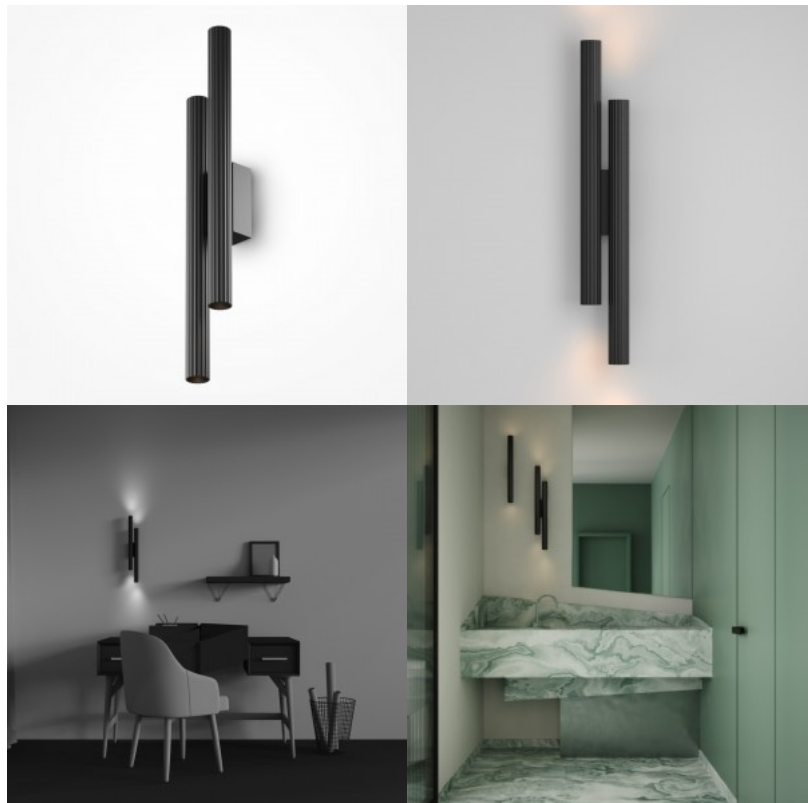

Seinavalgusti Maytoni Calipso must 24W 1620lm 36° IP20 927

Tootekood 20925

Bränd Maytoni
Võimsus 24W
Valgusvoog 1620luumenit
Valgusti efektiivsus lm79 68W
Värvustemperatuur soe valge 2700K
Läätse nurk 36
Cri 90
Kaitseklass IP20
Eluiga 30000h
Kõrgus 490.0mm
Pikkus 63.0mm
Diameeter 32.0mm
Kaal 1.15 kg
Paki kaal 1.23 kg
Korpuse värv must
Korpuse materjal alumiinium
Töökeskkond sisse

Calipso on graafilise tekstuuriga disainvalgustite sari. Kolleksioon on saadaval kolmes värvitoonis: klassikaline must, valge ja messing. Calipso valgustid on väga mitmekülgsed - valida saab pinnale paigaldatavate, süvistatavate, seinale paigaldatavate või rippvalgustite vahel. Süvistatud valgusallikas pakub silmasõbralikku valgustust. Teatud mudelite pöördmehhanism võimaldab teil oma interjööri lisada peeneid valgusaktsente.