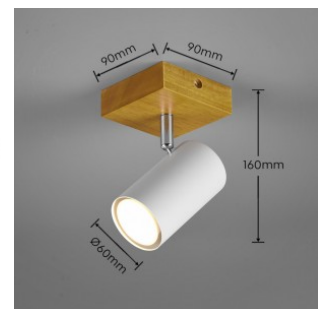

Diameeter 60.0mm

Kaal 300 g

Paki kaal 400 g

Korpuse värv puit

Korpuse materjal metall + puit

Töökeskkond sisse

Garantii 2 aastat

Täiuslik ja reguleeritav valgus! MARLEY prožektorid pole mitte ainult praktilised oma vormi ja funktsiooni poolest, vaid ennekõike minimalistlikud! Individuaalne prožektor on diskreetse disainiga ja avaldab muljet oma kvaliteetse töötlusega. See on vabalt liigutatav ja seda saab vastavalt vajadusele individuaalselt joondada. Olgu see siis köögis, esikus või elutoas: MARLEY prožektor on mitmekülgne ja seda saab hõlpsasti kombineerida erinevate sisustusstiilidega. Mattvalge puidu ja metalli moodne kombinatsioon loob hubase atmosfääri ja on trendikas. Moodsa ja usaldusväärse valgustuse saamiseks on soovitatav kasutada LED-pirni. See pakub kvaliteetset valgust, on mitmekülgne ja veenab ühtlase valgustusega. Pikk kasutusiga ja madal soojuseraldus muudavad selle ideaalseks valikuks laiaulatuslikeks rakendusteks.