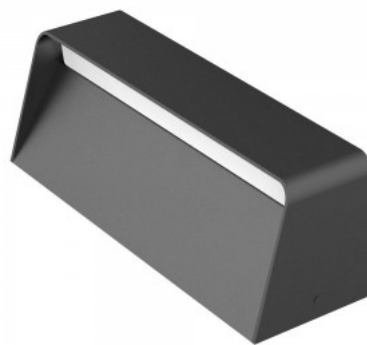

Seinavalgusti Prolumen WL16 Üles-Alla valgustus must 230V 18W 900lm 90° IP20 TRIAC 930

Tootekood 16671 TRIAC dimmable

Bränd [Prolumen](#)
Toitepinge 230V
Võimsustegur 0.90
Hämardatav TRIAC
Võimsus 18W
Maksimaalne võimsus 18W/1m
Valgusvoog 900luumenit
Valgusti efektiivsus lm79 50W
Värvustemperatuur soe valge 3000K
Läätse nurk 90
Cri 90
Sdcm - macadam ellipses 6
Kaitseklass IP20
Eluiga 50000h
Kõrgus 92.0mm
Laius 100.0mm
Pikkus 300.0mm
Paki kaal 1.4 kg
Kastis 12tk
Korpuse värv must
Korpuse materjal alumiinium
Löögikindlus IK08
Töökeskkond sisse
Töötemperatuur -20 ~ 45°C
Sertifikaadid CE
Garantii 5 aastat

Moodne LED seinavalgusti. Kaitseklass IP20 lubab valgustit kasutada ainult sisetingimustes. Valgustemperatuur 3000K lisab ruumile sooja valge valguse, sobib seetõttu hästi erinevatesse eluruumidesse. Eriti ideaalselt sobib koridorisse meeleoluvalgustiteks! Valgustus on suunaga kahele poole ning soovi korral saab valgussuunda ka muuta (üles ja/või alla). Lisaks on valgustil tänu TRIAC tehnoloogiale ka hämardamise võimalus. Nõuetekohase kasutamise tulemusel on valgusti elektrisäästlik, keskkonnasõbralik ja väga pika elueaga (50 000h). Tõsta oma argipäeva valguskvaliteeti ja vali [LED house tootevalikust](#) endale tipptasemel valgustuslahendus!