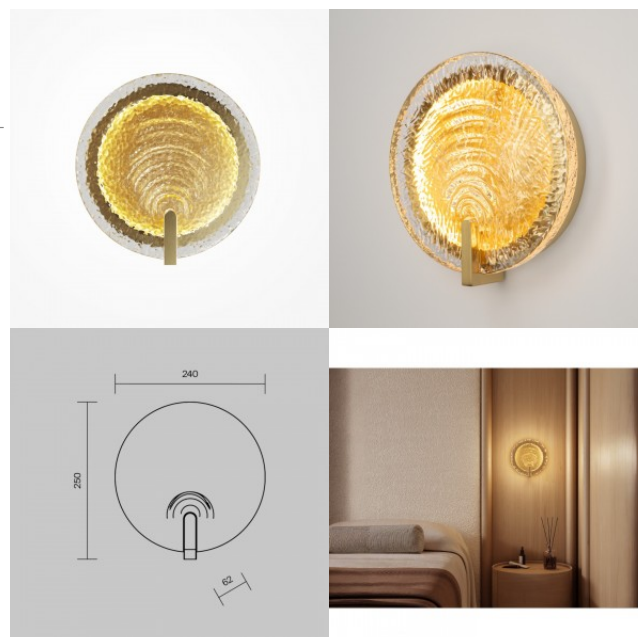

Seinavalgusti Maytoni Regatta messing 8W 900lm 120° IP20 830

Tootekood 21792

Bränd Maytoni
Võimsus 8W
Maksimaalne võimsus 8W/1m
Valgusvoog 900luumenit
Valgusti efektiivsus lm79 113W
Värvustemperatuur soe valge 3000K
Läätse nurk 120
Cri 80
Kaitseklass IP20
Kõrgus 250.0mm
Pikkus 62.0mm
Diameeter 240.0mm
Korpuse värv messing
Korpuse materjal alumiinium + klaas
Töökeskond sisse
Garantii 3 aastat