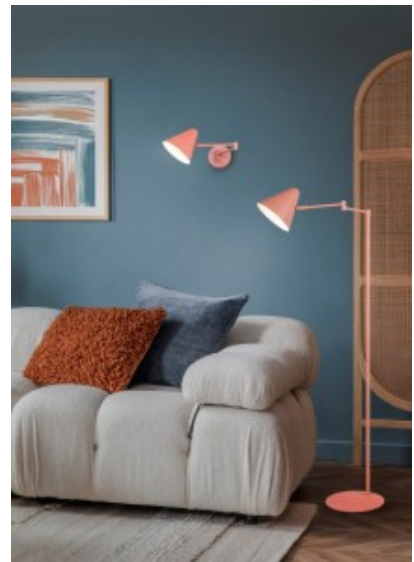

Seinalalgusti Trio Lighting Cosima aprikoos E14 IP20

Tootekood 21041

Bränd [Trio Lighting](#)
Sokkel E14
Kaitseklass IP20
Kõrgus 160.0mm
Laius 540.0mm
Pikkus 150.0mm
Diameeter 150.0mm
Kaal 500 g
Paki kaal 800 g
Korpuse värv aprikoos
Korpuse materjal metall
Poleer läikiv
Töökeskkond sisse
Garantii 3 aastat