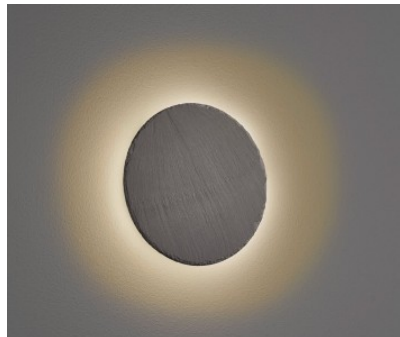

Korpuse värv must

Korpuse materjal kiltkivi

Lülituste arv 10000tk

Töökeskkond sisse

Sertifikaadid CE

Garantii 5 aastat

Garanteeritult pilkupüüdev! RAVEN seinavalgusti pole mitte ainult lihtne seinavalgusti, vaid selle elegantne kiltkivist disain loob moodsa ja dekoratiivse välimuse. Minimalistlik välimus laseb kaudsel valgustusel kesksel kohal olla, luues meeldiva ja atmosfäärilise õhkkonna. Valgustil on ka SWITCH dimmer, mis võimaldab heledust tavalise valguslüliti abil reguleerida 100% kuni 50% ja 25% vahel. Must kiltkivist disain loob moodsa ilme ja hõlbustab selle integreerimist olemasolevatesse sisustuskontseptsioonidesse. Lisaks on valgustitel kaasaegne LED-tehnoloogia, mis tagab kõrge valguse kvaliteedi. LED-valgusallikaid iseloomustab pikk kasutusiga ja madal soojuseraldus.