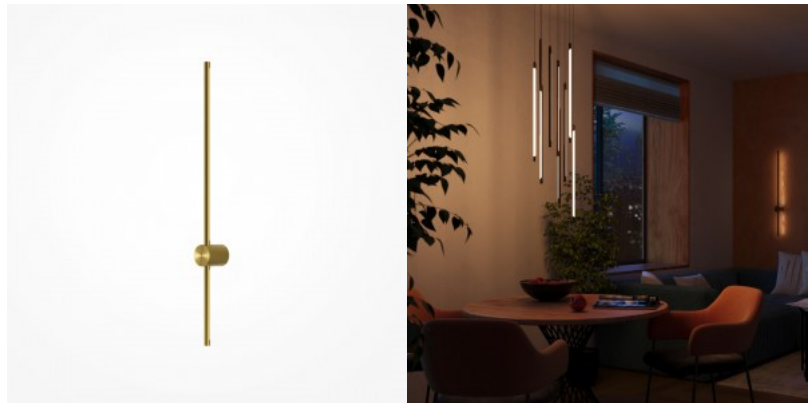

Tootekood 20611

Bränd Maytoni
Võimsus 10W
Valgusvoog 750luumenit
Valgusti efektiivsus lm79 75W
Värvustemperatuur soe valge 3000K
Läätse nurk 120
Cri 80
Kaitseklass IP20
Eluiga 50000h
Kõrgus 900.0mm
Laius 90.0mm
Pikkus 70.0mm
Kaal 700 g
Paki kaal 1 kg
Korpuse värv kuldne
Korpuse materjal alumiinium
Garantii 3 aastat

Light Stick kollektsioon sisaldab minimalistlikke valgusteid, mis täidavad ruumid pehme peegelduva valgusega. Galvaanilise viimistlusega õhukesed metallraamid on saadaval kahes värvitoonis: satiinmessing ja tekstuurne must. LED-valgusallikat katab akrüülhajuti, pakkudes pimestamata ja mugavat valgustust. Seinale kinnitatavatel valgustitel on lihtsad ja tagasihoidlikud vormid, mis sulanduvad pingutuseta igasse interjööri. Rippvalgusteid saab kasutada nii lisa- kui ka teisese valgustusena. Integreeritud LED-valgusallikas annab sooja valgust 3000K juures. Rippvalgustite ripituskõrgus on reguleeritav, juhtme maksimaalne pikkus on 3,5 meetrit, mistõttu sobivad need ideaalselt kõrgete lagedega ruumidesse.