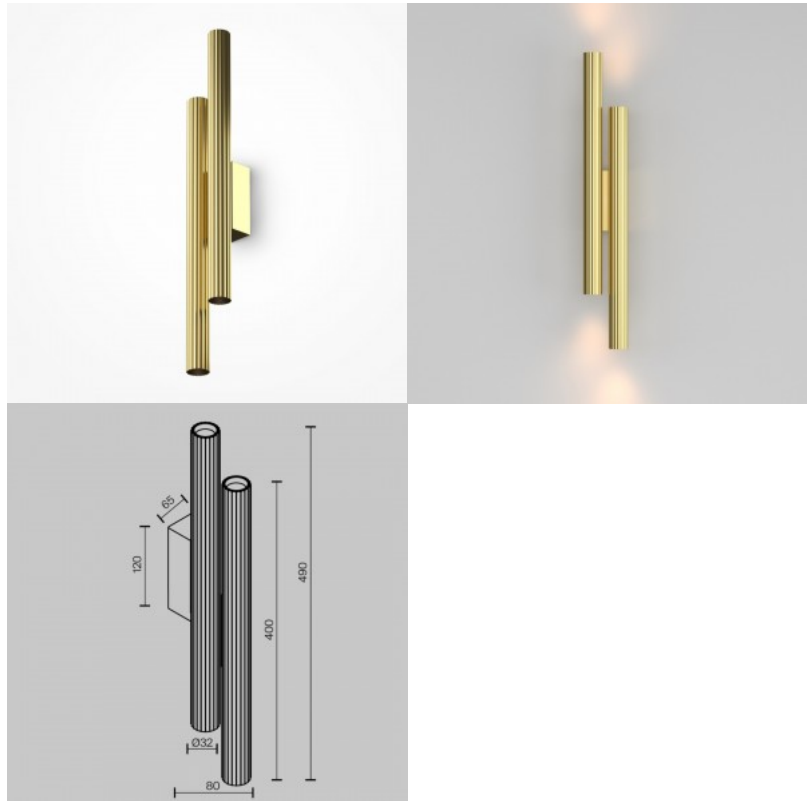

Tootekood 20932

Bränd Maytoni
Võimsus 24W
Valgusvoog 1620luumenit
Valgusti efektiivsus lm79 68W
Värvustemperatuur soe valge 2700K
Läätse nurk 36
Cri 90
Kaitseklass IP20
Eluiga 30000h
Kõrgus 490.0mm
Pikkus 63.0mm
Diameeter 32.0mm
Kaal 1.15 kg
Paki kaal 1.23 kg
Korpuse värv kuldne
Korpuse materjal alumiinium
Töökeskkond sisse

Calipso on graafilise tekstuuriga disainvalgustite sari. Kolleksioon on saadaval kolmes värvitoonis: klassikaline must, valge ja messing. Calipso valgustid on väga mitmekülgsed - valida saab pinnale paigaldatavate, süvistatavate, seinale paigaldatavate või rippvalgustite vahel. Süvistatud valgusallikas pakub silmasõbralikku valgustust. Teatud mudelite pöördmehhanism võimaldab teil oma interjööri lisada peeneid valgusaktsente.