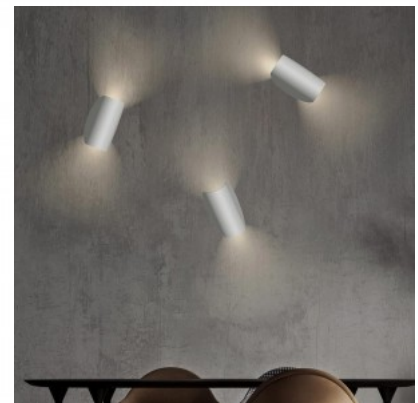

Töötemperatuur -20 ~ 45°C

Sertifikaadid CE, RoHS

Garantii 5 aastat

350° pööratav LED seinavalgusti, efektne lisand sinu kodule! Valgusvihk langeb kahes suunas ning valgustit on võimalik hõlpsasti pöörata 350° horisontaalselt ning 28° vertikaalselt. Eriti soovitame seda efektset valgustit magamistuppa voodi kõrvale, kuid samas sobib WL101 ideaalselt ka näiteks koridori või kontorisse meeleoluvalgustiks. Kaitseklass IP20 lubab valgustit kasutada ainult sisetingimustes. Nõuetekohase kasutamise tulemusel on valgusti elektrisäästlik, keskkonnasõbralik ja väga pika elueaga (50 000h). Tõsta oma argipäeva valguskvaliteeti ja vali [LED house tootevalikust](#) endale tipptasemel valgustuslahendus!