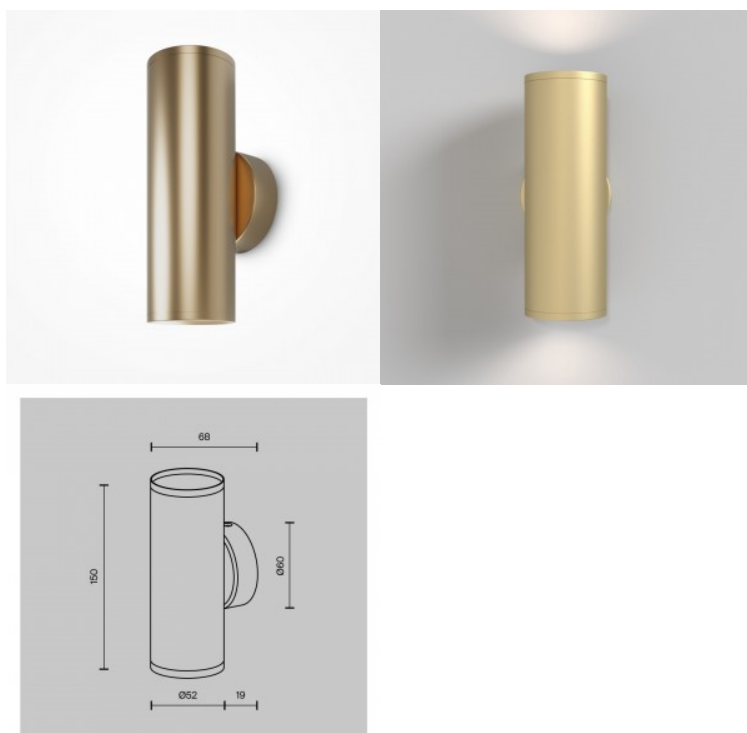

Seinavalgusti Maytoni Focus S 2 X GU10 kuldne GU10 IP20

Tootekood 20917

Bränd Maytoni
Sokkel GU10
Kaitseklass IP20
Kõrgus 150.0mm
Pikkus 68.0mm
Diameeter 52.0mm
Kaal 250 g
Paki kaal 270 g
Korpuse värv kuldne
Korpuse materjal alumiinium
Töökeskkond sisse
Garantii 2 aastat