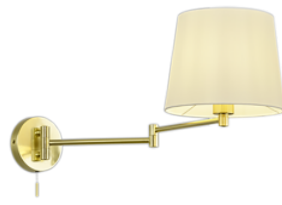

Korpuse värv messing

Korpuse materjal metall + tekstiil

Töökeskkond sisse

Sertifikaadid 3

Lihtne, elegantne ja disainikeskne. Kvaliteetne LYON seinavalgusti avaldab muljet oma moodsa stiili ja sirgjoonelise disainiga. Seinavalgusti loob meeldiva valgusmeeleolu ja on samal ajal uskumatult dekoratiivne. Ideaalis tuleks LYON paigutada magamistuppa voodi kõrvale, kuna pöörleva varre, 69 cm projektsiooni ja paindliku kinnituse kombinatsioon muudab selle ideaalseks voodi kõrvale valgustiks. LYON on varustatud FLEXconnect funktsiooniga, mis tähendab, et seda saab seinale kinnitada mis tahes asendis ja ühendada pistikupesaga kaabli abil või sobib tänu integreeritud kaabliväljundile ka fikseeritud ühenduseks ilma kaablita. Mati messingi ja valge kangavarju kombinatsioon on ideaalselt ümardatud ja loob peene üldilme. Moodsa ja usaldusväärse valgustuse jaoks on soovitatav kasutada LED-lampi. See pakub kvaliteetset valgust, on mitmekülgne ja veenab ühtlase valgustusega. Selle pikk kasutusiga ja madal soojuseraldus muudavad selle ideaalseks valikuks laiaulatuslikeks rakendusteks.