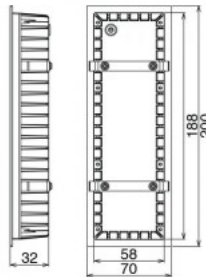

Süvistatav seinavalgusti Prolumen WL02 valge 230V 3W 175lm 60° IP54 830

Tootekood 15134

Bränd [Prolumen](#)

Toitepinge 230V

Võimsustegur 0.50

Võimsus 3W

Maksimaalne võimsus 3W/1m

Valgusvoog 175luumenit

Valgusti efektiivsus lm79 58W

Värvustemperatuur soe valge 3000K

Läätse nurk 60

Cri 80

Sdcm - macadam ellipses 6

Kaitseklass IP54

Eluiga 50000h

Kõrgus 32.0mm

Laius 70.0mm

Pikkus 200.0mm

Pakis 1tk

Kastis 24tk

Korpuse värv valge

Töökeskkond välja

Töötemperatuur -20 ~ 45°C

Sertifikaadid CE, RoHS

Garantii 5 aastat

Klassikaline süvistatav valgusti seinale. Tänu kaitseklassile IP54 talub valgusti rohkem niiskust kui tavaline toa valgusti. Tänu sellele omadusele saab paigaldada ka niiskematesse ruumidesse, näiteks vannituppa, sauna eesruumi jms. Paigaldusava 60x190mm

Seinavalgusti Prolumen WL101 üles-alla valgus valge 230V 8W 640lm 90° IP20 930