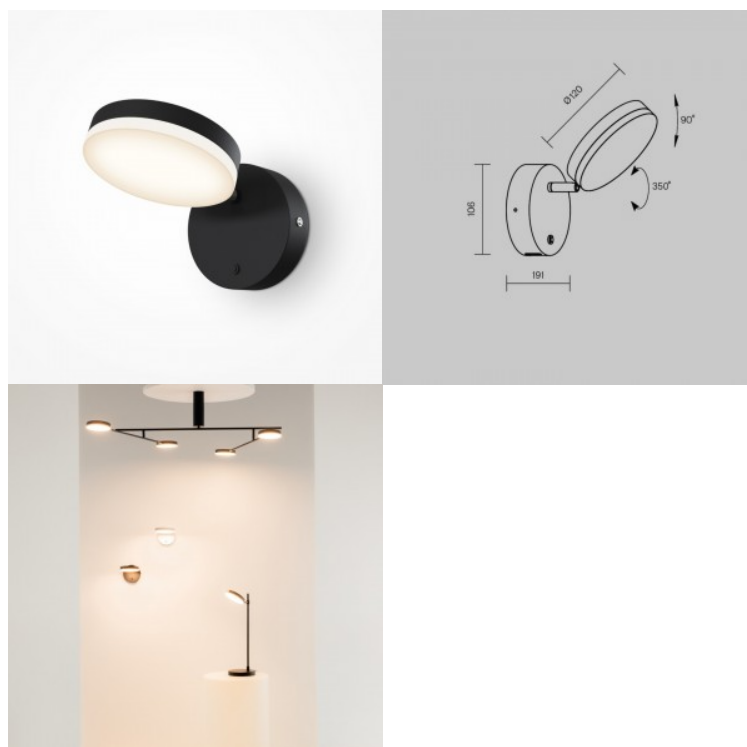

Seinavalgusti Maytoni Fad Dim must 6W 550lm 120° IP20 830

Tootekood 20767

Bränd Maytoni
Võimsus 6W
Valgusvoog 550luumenit
Valgusti efektiivsus lm79 92W
Värvustemperatuur soe valge 3000K
Läätse nurk 120
Cri 80
Kaitseklass IP20
Laius 191.0mm
Diameeter 120.0mm
Kaal 1.5 kg
Paki kaal 2.2 kg
Korpuse värv must
Korpuse materjal alumiinium + plastik
Garantii 3 aastat