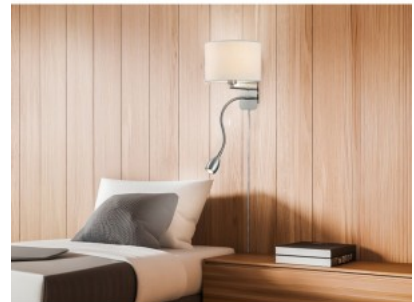

Korpuse materjal metall + tekstiil

Lülituste arv 50000tk

Töökeskkond sisse

Sertifikaadid CE

Garantii 5 aastat

HOTEL seinalamp ühendab ainulaadse disaini funktsionaalsete omadustega. Kangaga kaetud lambivarju loob ühtlase ja pimestamata valguse. Praktilist lugemisvart saab elastse varre abil individuaalselt reguleerida. Põhivarju ja lugemisvart saab eraldi sisse lülitada lambi küljel asuvate kahe lüli abil. See teeb HOTEL seinalambist eriti sobiva alternatiivi klassikalisele öölambile. Klassikaline mati nikli disain ja valge lambivarju võimaldavad lampi kombineerida paljude interjööri stiilidega. Energiasäästliku valgustuse tagamiseks soovitame põhilambivarjus kasutada LED-valgusallikat. Need on ideaalne alternatiiv traditsioonilistele halogeenvalgusallikatele ning pakuvad kvaliteetset valgust ja kuni 80% energiasäästu. LED-valgusallikatega saate kasu ka pikast kasutuseast ja madalast soojuse tekitamisest, kaitstes samal ajal keskkonda. Lambil on ka lugemisvarras kaasaegne LED-tehnoloogia, mida iseloomustab kõrge valguse kvaliteet ja energiatõhusus.