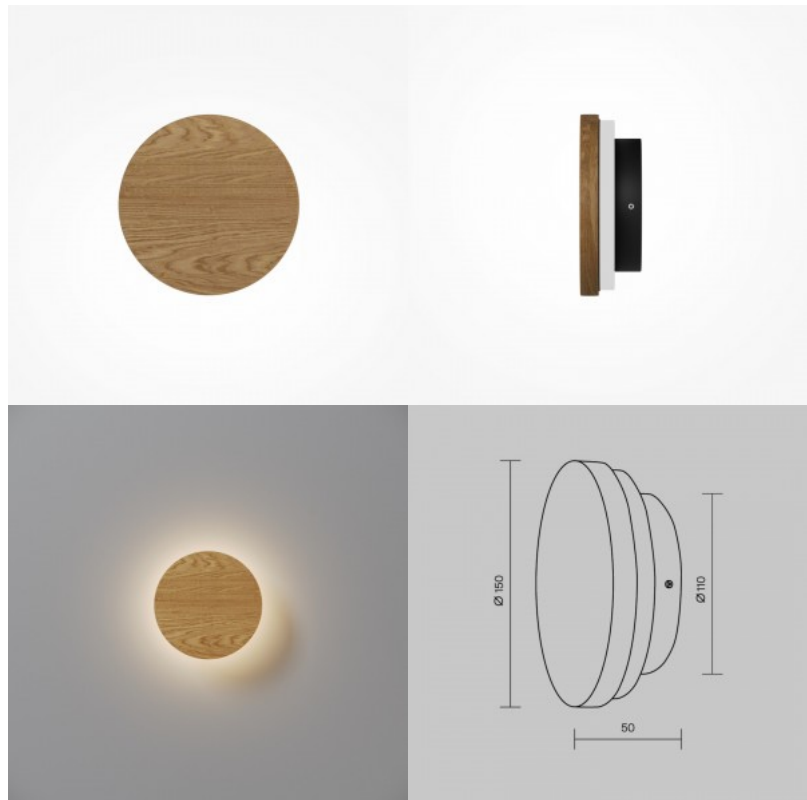

Seinavalgusti Maytoni Basic Texture naturaalne puit 5W 345lm CRI80 180° IP20 2700K, 3000K, 4000K

Tootekood 21793

Bränd Maytoni
Võimsus 5W
Maksimaalne võimsus 5W/1m
Valgusvoog 345luumenit
Valgusti efektiivsus lm79 69W
Värvustemperatuur 2700K, 3000K,
4000K
Läätse nurk 180
Cri 80
Kaitseklass IP20
Pikkus 50.0mm
Diameeter 150.0mm
Korpuse värv naturaalne puit
Korpuse materjal metall + puit
Töökeskkond sisse
Garantii 2 aastat

Stiilne minimalistliku disainiga LED-seinalamp sarjast Basic Texture, millel on must metalljalg ja ümmargune naturaalne puitkorpus koos sisseehitatud 5W LED-valgustiga ning võimalus valida värvitemperatuuri: 2700K/3000K/4000K. Moodne ettepanek elutoa, söögitoa, magamistoa, hotelli ja restorani valgustamiseks.