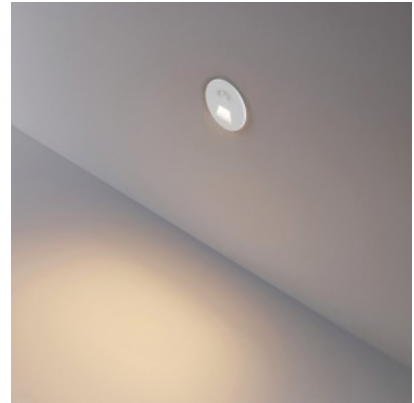

Süvistatav seinavalgusti Deko-Light Alwaid Pro Motion kate valge IP20

Tootekood 23145

Bränd [Deko-Light](#)
Kaitseklass IP20
Eluiga 84000h
Kõrgus 18.0mm
Diameeter 75.0mm
Korpuse värv valge
Korpuse materjal alumiinium
Löögikindlus IK06
Töötemperatuur -20 ~ 40°C