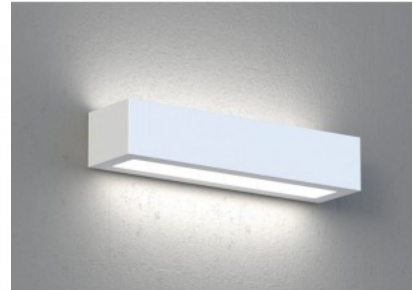

Seinavalgusti Nowodvorski Lighting Gipsy 2 x E27 valge E27

Tootekood 21927

Bränd Nowodvorski Lighting
Sokkel E27
Kõrgus 105.0mm
Laius 700.0mm
Pikkus 130.0mm
Korpuse värv valge
Korpuse materjal kips
Töökeskkond sisse

Seinavalgusti Nowodvorski Lighting Manufacture must E27

Tootekood 21983

Bränd Nowodvorski Lighting
Sokkel E27
Kõrgus 320.0mm
Pikkus 330.0mm
Korpuse värv must
Korpuse materjal metall