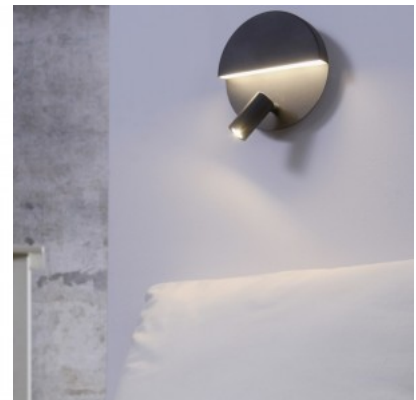

Pikkus 10.5mm

Diameeter 160.0mm

Kaal 1 g

Korpuse värv must

Korpuse materjal metall

Töökeskkond sisse

Ajatu ja minimalistlik. MARIO seinavalgusti lihtne disain sobib sama hästi nii industriaalse stiili kui ka elegantse välimusega. Ümara valgusti läbimõõt on 16 cm ja sellel on kaks valgusallikat, mida saab integreeritud lülitite abil eraldi lülitada. Nii peamine valgusallikas valgustugevusega 600 luumenit kui ka pööratav lugemisvalgusti valgustugevusega 200 luumenit kiirgavad meeldivalt pehmet valgust. MARIO lugemisvalgustit saab eraldi reguleerida, mistõttu sobib see ideaalselt voodi kõrvale seinavalgustiks. Valgusti on varustatud ka FLEXconnect funktsiooniga. See tähendab, et valgusti saab tavapäraselt seinale kinnitada mis tahes asendis ja toita toitekaabli kaudu või otse fikseeritud pistikupessa. Sellisel juhul saab kaabli valgustist hõlpsalt eemaldada. Mattvalge vaoshoitud värviskeem jätab palju võimalusi olemasolevate interjööri ja värvidega kombineerimiseks. Lisaks on valgustitel kaasaegne LED-tehnoloogia, mis tagab kõrge valguse kvaliteedi. LED-valgusallikaid iseloomustab pikk kasutusiga ja madal soojuseraldus.