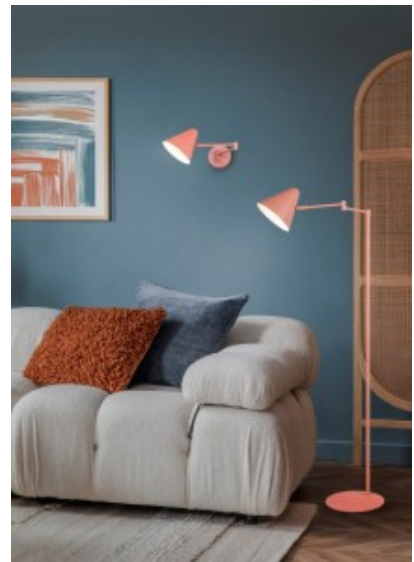

Seinavalgusti Trio Lighting Cosima aprikoos E14 IP20

Tootekood 21041

Bränd [Trio Lighting](#)
Sokkel E14
Kaitseklass IP20
Kõrgus 160.0mm
Laius 540.0mm
Pikkus 150.0mm
Diameeter 150.0mm
Kaal 500 g
Paki kaal 800 g
Korpuse värv aprikoos
Korpuse materjal metall
Poleer läikiv
Töökeskkond sisse
Garantii 3 aastat