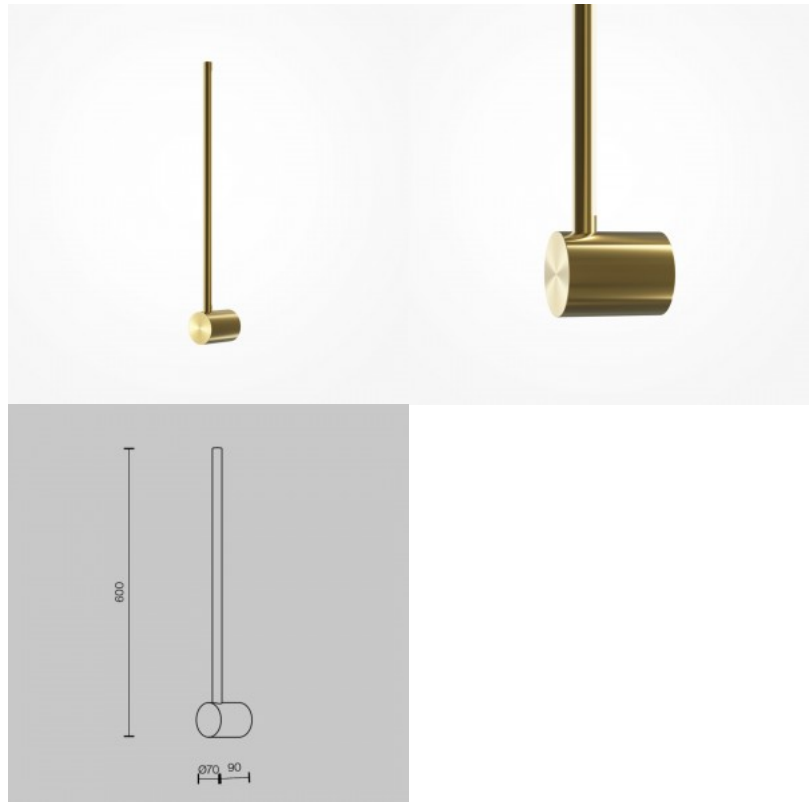

Seinavalgusti Maytoni Scone kuldne 7W 500lm 120° IP20 830

Tootekood 20771

Bränd Maytoni
Võimsus 7W
Maksimaalne võimsus 7W/1m
Valgusvoog 500luumenit
Valgusti efektiivsus lm79 71W
Värvustemperatuur soe valge 3000K
Läätse nurk 120
Cri 80
Kaitseklass IP20
Eluiga 50000h
Kõrgus 900.0mm
Laius 70.0mm
Pikkus 90.0mm
Kaal 700 g
Paki kaal 1 kg
Korpuse värv kuldne
Korpuse materjal alumiinium
Garantii 3 aastat