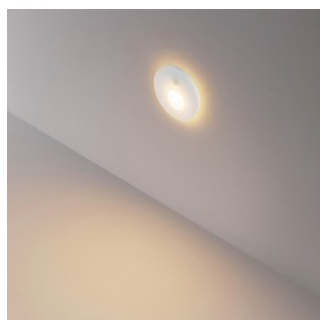

Süvistatav seinavalgusti Deko-Light Alwaid Pro Motion kate valge IP20

Tootekood 23152

Bränd [Deko-Light](#)
Kaitseklass IP20
Kõrgus 23.0mm
Diameeter 78.0mm
Korpuse värv valge
Korpuse materjal polükarbonaat
Löögikindlus IK06
Töötemperatuur -20 ~ 40°C