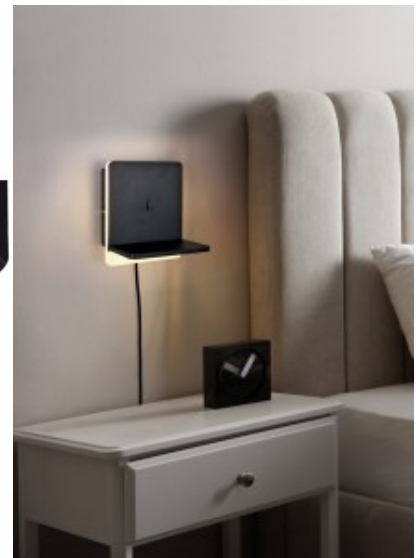

Korpuse materjal metall

Lülituste arv 15000tk

FAIRFIELD seinavalgusti – hubase meeleolu loomiseks voodi ümber! Selle lihtne disain ja kaudne valgus aitavad magamistoas lõõgastuda ja pakuvad hubast valgust, mis sobib ideaalselt lõõgastavateks lugemistundideks õhtuti. Integreeritud induktiivse laadimisjaamaga võimaldab valgusti hõlsalt laadida ühilduvaid nutitelefone. Teise võimalusena pakub see USB- ja USB-C-ühendust laadimisvõimalusega. Tänu FLEXconnect funktsioonile on seinavalgusti äärmiselt mitmekülgne – seda saab juhtida nii lüliti abil kui ka ilma kaablita fikseeritud ühenduse kaudu. Sellisel juhul toimub juhtimine tavalise seinalüliti abil. Integreeritud SWITCH dimmer võimaldab reguleerida FAIRFIELDi kolmele heledustasemele (100%, 50% ja 25%) ja kohandada seda vastavalt oma vajadustele. Lihtne mattmusta disain tagab, et valgus sulandub hõlsalt igasse interjööri. Lisaks on valgustitel kaasaegne LED-tehnoloogia, mis tähistab kõrget valguse kvaliteeti. LED-valgusallikaid iseloomustab pikk kasutusiga ja madal soojuseraldus.