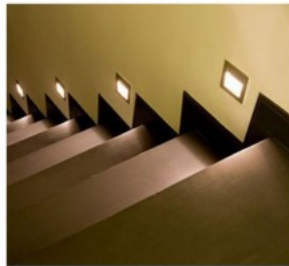

Töötemperatuur -20 ~ 45°C

Sertifikaadid CE, RoHS

Garantii 5 aastat

Klassikaline süvistatav valgusti seinale. Tänu kaitseklassile IP54 talub valgusti rohkem niiskust kui tavaline toa valgusti. Tänu sellele omadusele saab paigaldada ka niiskematesse ruumidesse, näiteks vannituppa, sauna eesruumi jms. Paigaldusava 60x190mm