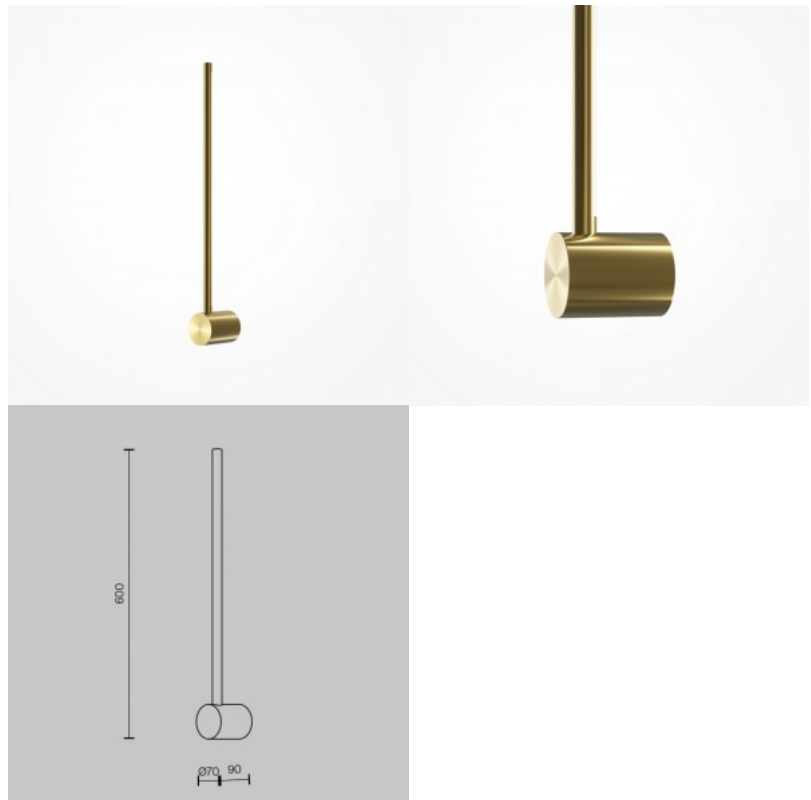

Seinavalgusti Maytoni Scone kuldne 7W 500lm 120° IP20 830

Tootekood 20771

Bränd Maytoni
Võimsus 7W
Maksimaalne võimsus 7W/1m
Valgusvoog 500luumenit
Valgusti efektiivsus lm79 71W
Värvustemperatuur soe valge 3000K
Läätse nurk 120
Cri 80
Kaitseklass IP20
Eluiga 50000h
Kõrgus 900.0mm
Laius 70.0mm
Pikkus 90.0mm
Kaal 700 g
Paki kaal 1 kg
Korpuse värv kuldne
Korpuse materjal alumiinium
Garantii 3 aastat