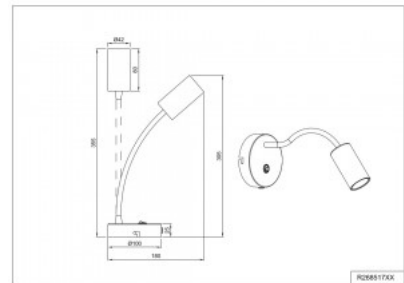

Seinavalgusti Trio Lighting Taryn must GU10

Tootekood 22095

Bränd [Trio Lighting](#)

Sokkel GU10

Pikkus 355.0mm

Diameeter 42.0mm

Korpuse värv must

Korpuse materjal metall

TARYN seinavalgusti on ideaalne kaaslane vaikeseks lugemistundideks – diskreetse disainiga, kuid võimsa funktsiooniga. Olgu see siis voodi ääres või teie lemmiktugitooli kõrval: tänu painduvale varrele saab valgusallika paigutada täpselt sinna, kuhu vaja. FLEXconnect funktsioon on eriti praktiline: TARYN sobib nii fikseeritud ühenduseks kui ka pistikukaabliga töötamiseks (toitekaabel ei kuulu komplekti) ja seetõttu saab seda paindlikult teie elutingimustega kohandada. Mustast matist metallist valmistatud valgusti avaldab muljet oma selge välimuse ja ajatu vaoshoitusega. Moodsa ja usaldusväärse valgustuse tagamiseks on soovitatav kasutada LED-lampi. See pakub kvaliteetset valgust, on mitmekülgne ja veenab ühtlase valgustusega. Selle pikk kasutusiga ja madal soojuseraldus muudavad selle ideaalseks valikuks laiaulatuslikeks rakendusteks.