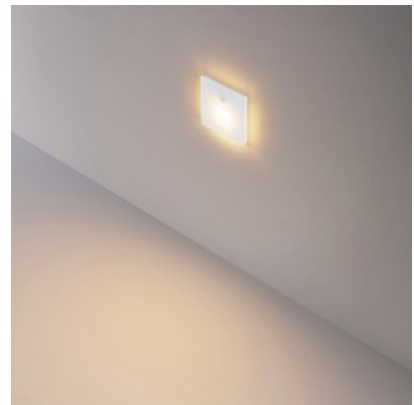

Süvistatav seinavalgusti Deko-Light Alwaid Pro Motion kate valge IP20

Tootekood 23149

Bränd [Deko-Light](#)
Kaitseklass IP20
Eluiga 84000h
Kõrgus 23.0mm
Laius 78.0mm
Pikkus 78.0mm
Korpuse värv valge
Korpuse materjal polükarbonaat
Löögikindlus IK06
Töötemperatuur -20 ~ 40°C