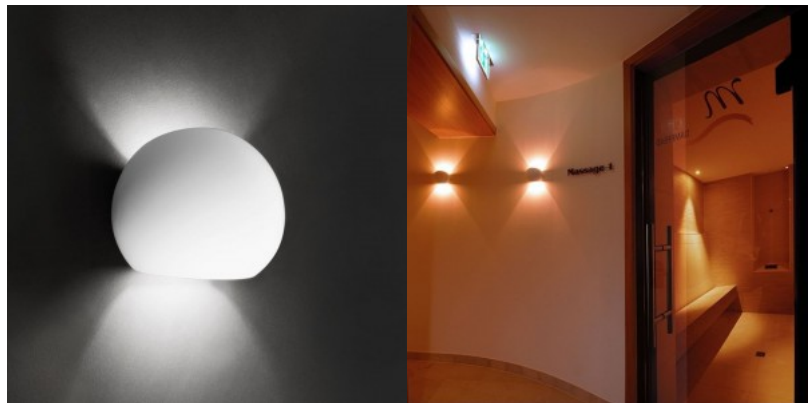

Pakis 1tk

Korpuse värv valge

Korpuse materjal kips

Poleer matt

Töökeskkond sisse

Töötemperatuur -20 kuni 40 °C°C

Garantii 2 aastat