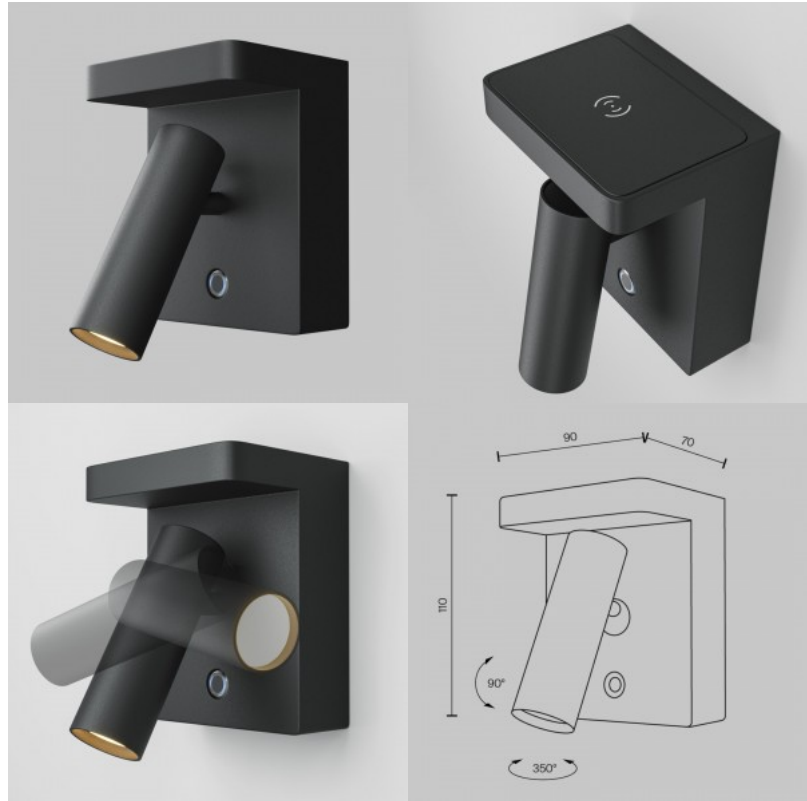

Seinavalgusti Maytoni Aron juhtmevaba laadijaga must 7W 400lm 30° IP20 2700K soe valge

Tootekood 22317

Bränd Maytoni
Võimsus 7W
Maksimaalne võimsus 7W/1m
Valgusvoog 400luumenit
Valgusti efektiivsus lm79 57W
Värvustemperatuur soe valge 2700K
Läätse nurk 30
Kaitseklass IP20
Kõrgus 110.0mm
Laius 90.0mm
Pikkus 70.0mm
Korpuse värv must
Korpuse materjal alumiinium
Töökeskkond sisse
Garantii 3 aastat