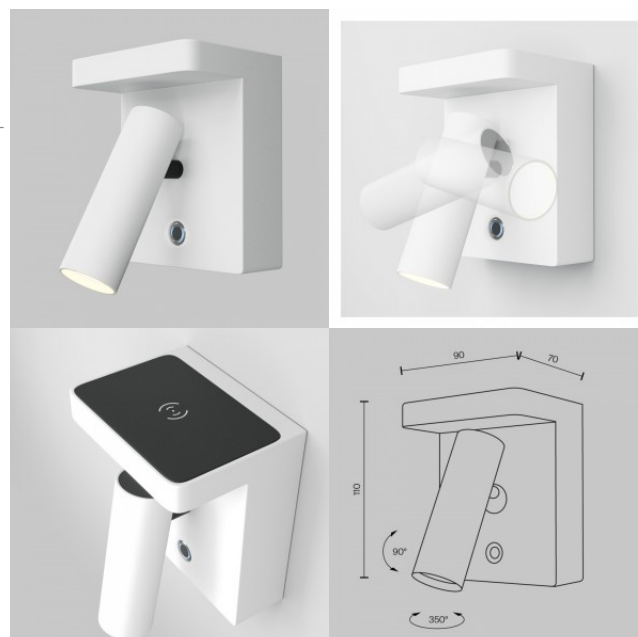

Seinavalgusti Maytoni Aron juhtmevaba laadijaga valge 7W 400lm 30° IP20 927

Tootekood 21454

Bränd Maytoni
Võimsus 7W
Maksimaalne võimsus 7W/1m
Valgusvoog 400luumenit
Valgusti efektiivsus lm79 57W
Värvustemperatuur soe valge 2700K
Läätse nurk 30
Cri 90
Kaitseklass IP20
Laius 90.0mm
Pikkus 110.0mm
Diameeter 30.0mm
Korpuse värv valge
Korpuse materjal alumiinium
Töökeskkond sisse
Garantii 3 aastat