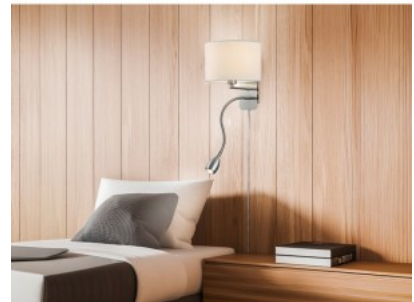

Tootekood 21122

Bränd [Trio Lighting](#)

Toitepinge 230V

Maksimaalne võimsus 3.1W/1m

Valgusvoog 310luumenit

Värvustemperatuur soe valge 3000K

Sokkel GU10

Kaitseklass IP20

Eluiga 50000h

Kõrgus 235.0mm

Laius 200.0mm

Kaal 1 kg

Paki kaal 1.3 kg

Korpuse värv valge

Korpuse materjal metall + tekstiil

Lülituste arv 50000tk

Töökeskkond sisse

Sertifikaadid CE

Garantii 5 aastat

HOTEL seinalamp ühendab ainulaadse disaini funktsionaalsete omadustega. Kangaga kaetud lambivarju loob ühtlase ja pimestamata valguse. Praktilist lugemisvart saab elastse varre abil individuaalselt reguleerida. Põhivarju ja lugemisvart saab eraldi sisse lülitada lambi küljel asuvate kahe lülitiga. See teeb HOTEL seinalambist eriti sobiva alternatiivi klassikalisele öölambile. Klassikaline mati nikli disain ja valge lambivarju võimaldavad lampi kombineerida paljude interjööri stiilidega. Energiasäästliku valgustuse tagamiseks soovitame põhilambivarjus kasutada LED-valgusallikat. Need on ideaalne alternatiiv traditsioonilistele halogeenvalgusallikatele ning pakuvad kvaliteetset valgust ja kuni 80% energiasäästu. LED-valgusallikatega saate kasu ka pikast kasutuseast ja madalast soojuse tekitamisest, kaitstes samal ajal keskkonda. Lambil on ka lugemisvarras kaasaegne LED-tehnoloogia, mida iseloomustab kõrge valguse kvaliteet ja energiatõhusus.