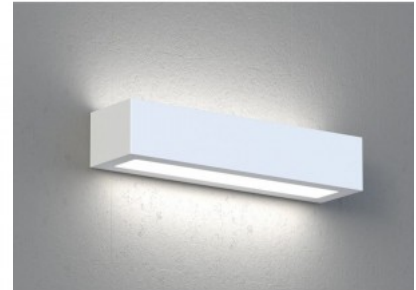

Seinavalgusti Nowodvorski Lighting Gipsy 2 x E27 valge E27

Tootekood 21927

Bränd Nowodvorski Lighting
Sokkel E27
Kõrgus 105.0mm
Laius 700.0mm
Pikkus 130.0mm
Korpuse värv valge
Korpuse materjal kips
Töökeskkond sisse

Seinavalgusti Nowodvorski Lighting Manufacture must E27

Tootekood 21983

Bränd Nowodvorski Lighting
Sokkel E27
Kõrgus 320.0mm
Pikkus 330.0mm
Korpuse värv must
Korpuse materjal metall