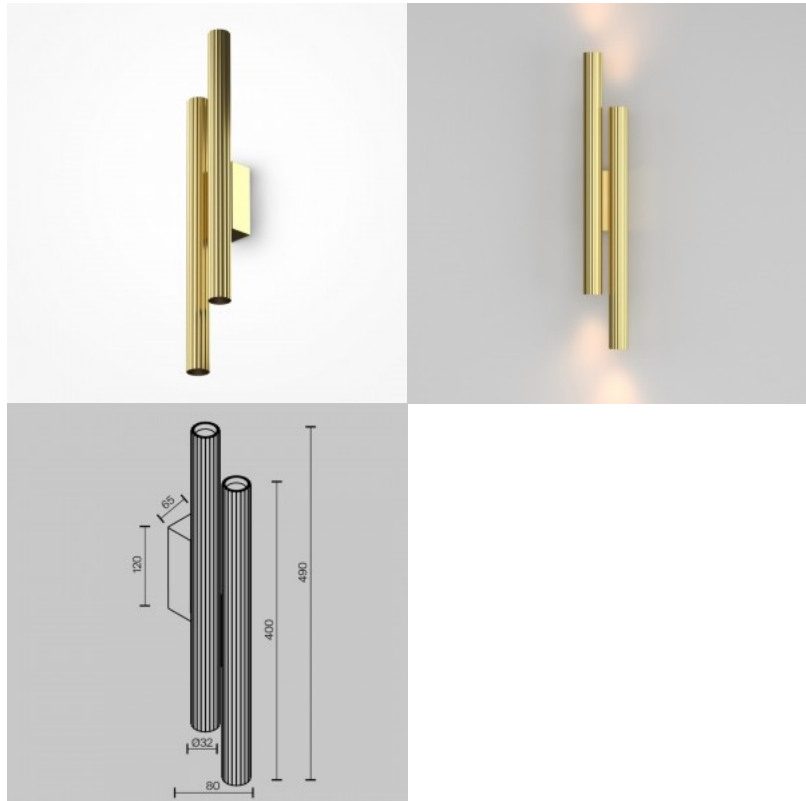

Tootekood 20932

Bränd Maytoni
Võimsus 24W
Valgusvoog 1620luumenit
Valgusti efektiivsus lm79 68W
Värvustemperatuur soe valge 2700K
Läätse nurk 36
Cri 90
Kaitseklass IP20
Eluiga 30000h
Kõrgus 490.0mm
Pikkus 63.0mm
Diameeter 32.0mm
Kaal 1.15 kg
Paki kaal 1.23 kg
Korpuse värv kuldne
Korpuse materjal alumiinium
Töökeskkond sisse

Calipso on graafilise tekstuuriga disainvalgustite sari. Kolleksioon on saadaval kolmes värvitoonis: klassikaline must, valge ja messing. Calipso valgustid on väga mitmekülgsed - valida saab pinnale paigaldatavate, süvistatavate, seinale paigaldatavate või rippvalgustite vahel. Süvistatud valgusallikas pakub silmasõbralikku valgustust. Teatud mudelite pöördmehhanism võimaldab teil oma interjööri lisada peeneid valgusaktsente.