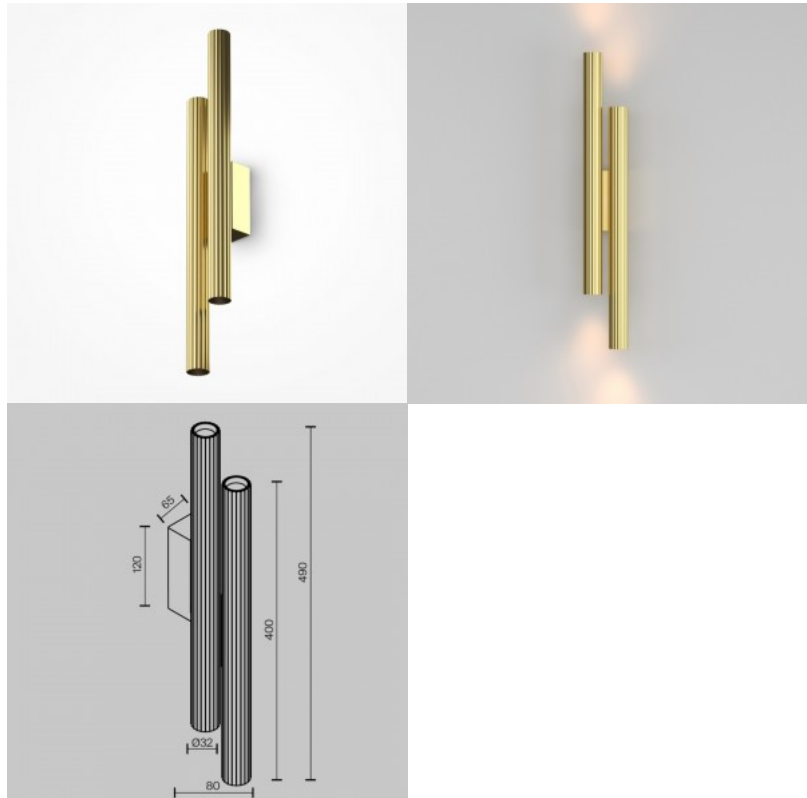

Tootekood 20932

Bränd Maytoni
Võimsus 24W
Valgusvoog 1620luumenit
Valgusti efektiivsus lm79 68W
Värvustemperatuur soe valge 2700K
Läätse nurk 36
Cri 90
Kaitseklass IP20
Eluiga 30000h
Kõrgus 490.0mm
Pikkus 63.0mm
Diameeter 32.0mm
Kaal 1.15 kg
Paki kaal 1.23 kg
Korpuse värv kuldne
Korpuse materjal alumiinium
Töökeskkond sisse

Calipso on graafilise tekstuuriga disainvalgustite sari. Kolleksioon on saadaval kolmes värvitoonis: klassikaline must, valge ja messing. Calipso valgustid on väga mitmekülgsed - valida saab pinnale paigaldatavate, süvistatavate, seinale paigaldatavate või rippvalgustite vahel. Süvistatud valgusallikas pakub silmasõbralikku valgustust. Teatud mudelite pöördmehhanism võimaldab teil oma interjööri lisada peeneid valgusaktsente.