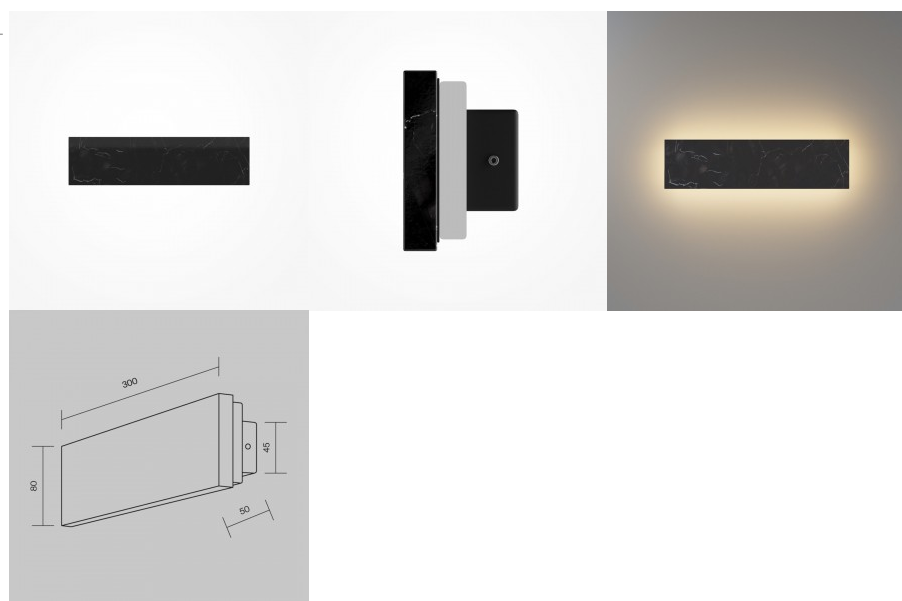

Seinavalgusti Maytoni Basic Texture must 8W 526lm CRI80 180° IP20 2700K, 3000K, 4000K

Tootekood 21836

Bränd Maytoni
Võimsus 8W
Maksimaalne võimsus 8W/1m
Valgusvoog 526luumenit
Valgusti efektiivsus 1m79 66W
Värvustemperatuur 2700K, 3000K,
4000K
Läätse nurk 180
Cri 80
Kaitseklass IP20
Kõrgus 80.0mm
Laius 300.0mm
Pikkus 50.0mm
Korpuse värv must
Korpuse materjal marmor
Töökeskkond sisse
Garantii 2 aastat

Looduslikele tekstuuridele
rõhuasetusega disain. Raam: must
metall. Peamised materjalid:
naturaalne marmor (must, hall) ja
ainulaadse mustriga puit.