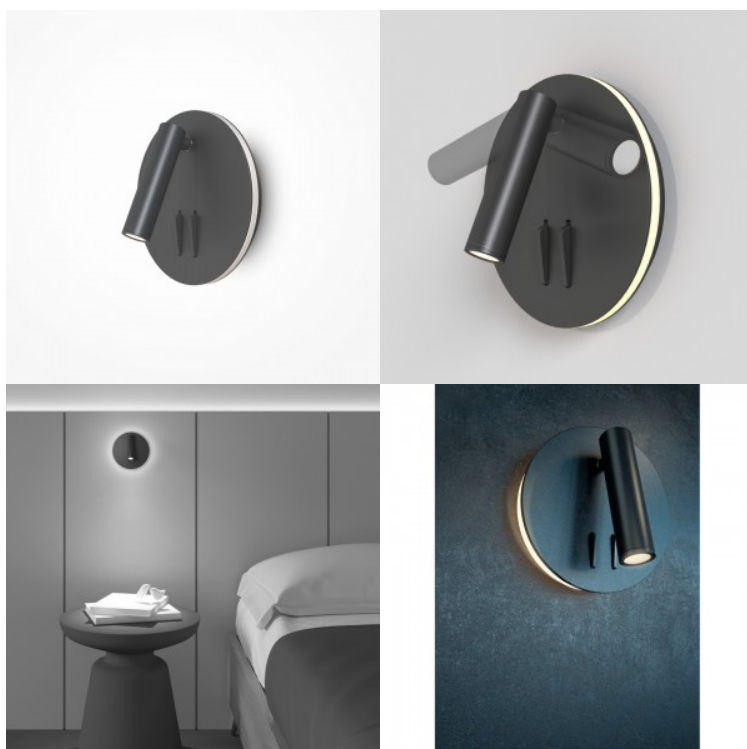

Seinavalgusti Maytoni IOS 176 must 9W 600lm 30° IP20 830

Tootekood 19588

Bränd Maytoni
Võimsus 9W
Maksimaalne võimsus 9W/1m
Valgusvoog 600luumenit
Valgusti efektiivsus lm79 67W
Värvustemperatuur soe valge 3000K
Läätse nurk 30
Cri 80
Kaitseklass IP20
Kõrgus 140.0mm
Laius 65.0mm
Kaal 470 g
Paki kaal 580 g
Korpuse värv must
Korpuse materjal alumiinium
Poleer poolmatt

Pöördmehhanism valgusvoo reguleerimiseks. Kaks LED-valgusallikat, kombineeritud ja eraldi taustvalgustuse režiim.