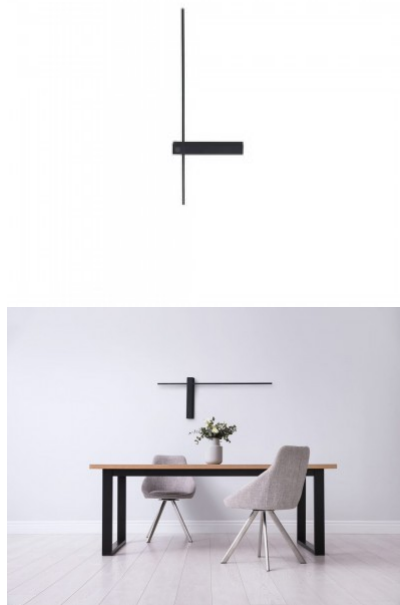

Seinavalgusti Maxlight Sabre must 6W 420lm IP20 3000K soe valge

Tootekood 21907

Bränd [Maxlight](#)
Võimsus 6W
Valgusvoog 420luumenit
Valgusti efektiivsus lm79 70W
Värvustemperatuur soe valge 3000K
Kaitseklass IP20
Kõrgus 280.0mm
Laius 610.0mm
Pikkus 40.0mm
Korpuse värv must
Korpuse materjal metall
Töökeskkond sisse