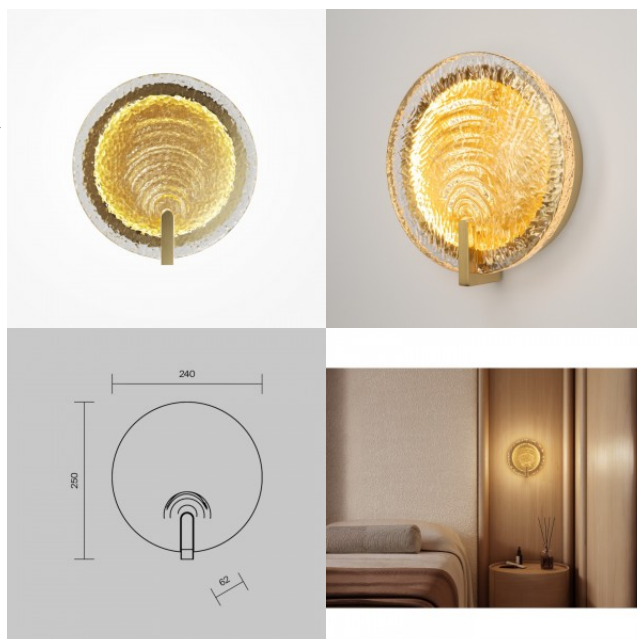

Seinavalgusti Maytoni Regatta messing 8W 900lm 120° IP20 830

Tootekood 21792

Bränd Maytoni
Võimsus 8W
Maksimaalne võimsus 8W/1m
Valgusvoog 900luumenit
Valgusti efektiivsus lm79 113W
Värvustemperatuur soe valge 3000K
Läätse nurk 120
Cri 80
Kaitseklass IP20
Kõrgus 250.0mm
Pikkus 62.0mm
Diameeter 240.0mm
Korpuse värv messing
Korpuse materjal alumiinium + klaas
Töökeskond sisse
Garantii 3 aastat