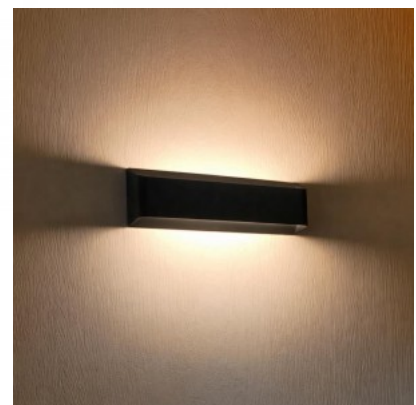

Seinavalgusti Prolumen WL16 must 230V 18W 720lm 90° IP20 830

Tootekood 15350

Bränd [Prolumen](#)

Toitepinge 230V

Võimsustegur 0.90

Võimsus 18W

Maksimaalne võimsus 18W/1m

Valgusvoog 720luumenit

Valgusti efektiivsus lm79 40W

Värvustemperatuur soe valge 3000K

Läätse nurk 90

Cri 80

Sdcm - macadam ellipses 6

Kaitseklass IP20

Eluiga 50000h

Kõrgus 92.0mm

Laius 100.0mm

Pikkus 300.0mm

Kastis 12tk

Korpuse värv must

Korpuse materjal alumiinium

Löögikindlus IK08

Töökeskkond sisse

Töötemperatuur -20 ~ 45°C

Sertifikaadid CE

Moodne LED seinavalgusti. Kaitseklass IP20 lubab valgustit kasutada ainult sisetingimustes. Valgustemperatuur 3000K lisab ruumile sooja valge valguse, sobib seetõttu hästi erinevatesse eluruumidesse. Eriti ideaalselt sobib koridorisse meeleoluvalgustiteks! Valgustus on suunaga kahele poole ning soovi korral saab valgussuunda ka muuta (üles ja/või alla). Lisaks on valgustil tänu TRIAC tehnoloogiale ka hämardamise võimalus.

Nõuetekohase kasutamise tulemusel on valgusti elektrisäästlik, keskkonnasõbralik ja väga pika elueaga (50 000h). Tõsta oma argipäeva valguskvaliteeti ja vali [LED house tootevalikust](#) endale tipptasemel valgustuslahendus!