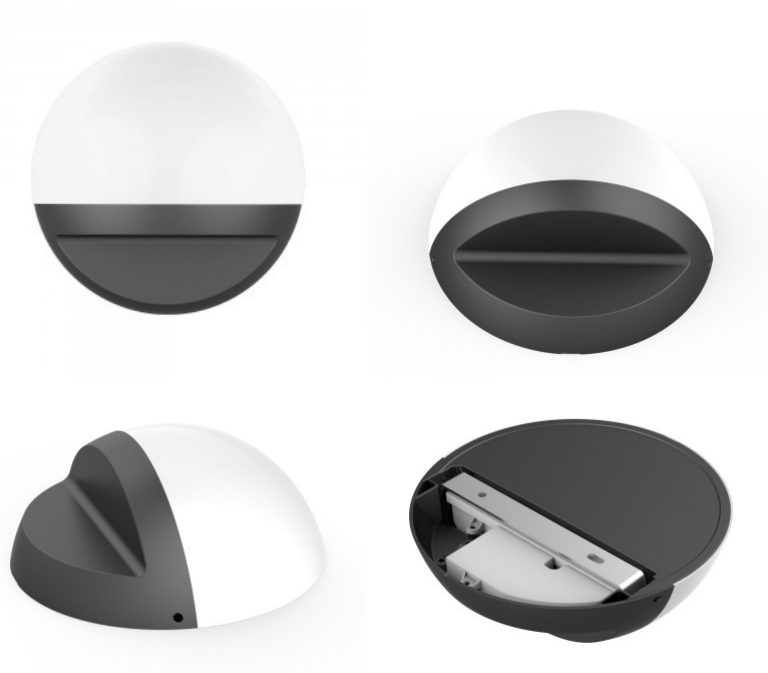

LED Seinavalgusti PROLUMEN WL06B must 230V 12W 1100lm 60° IP54 830

Tootekood 14708

Bränd [PROLUMEN](#)

Toitepinge 230V

Võimsustegur 0.90

Võimsus 12W

Valgusvoog 1100luumenit

Valgusti efektiivsus lm79 92W