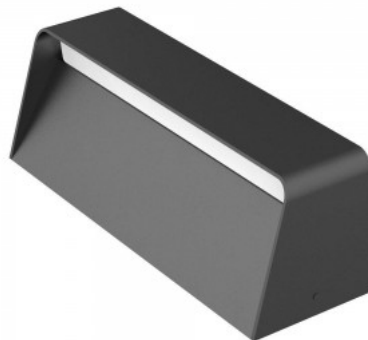

Seinavalgusti Prolumen WL16 must 230V 18W 720lm 90° IP20 830

Tootekood 15350

Bränd [Prolumen](#)

Toitepinge 230V

Võimsustegur 0.90

Võimsus 18W

Maksimaalne võimsus 18W/1m

Valgusvoog 720luumenit

Valgusti efektiivsus lm79 40W

Värvustemperatuur soe valge 3000K

Läätse nurk 90

Cri 80

Sdcm - macadam ellipses 6

Kaitseklass IP20

Eluiga 50000h

Kõrgus 92.0mm

Laius 100.0mm

Pikkus 300.0mm

Kastis 12tk

Korpuse värv must

Korpuse materjal alumiinium

Löögikindlus IK08

Töökeskkond sisse

Töötemperatuur -20 ~ 45°C

Sertifikaadid CE

Moodne LED seinavalgusti. Kaitseklass IP20 lubab valgustit kasutada ainult sisetingimustes. Valgustemperatuur 3000K lisab ruumile sooja valge valguse, sobib seetõttu hästi erinevatesse eluruumidesse. Eriti ideaalselt sobib koridorisse meeleoluvalgustiteks! Valgustus on suunaga kahele poole ning soovi korral saab valgussuunda ka muuta (üles ja/või alla). Lisaks on valgustil tänu TRIAC tehnoloogiale ka hämardamise võimalus.

Nõuetekohase kasutamise tulemusel on valgusti elektrisäästlik, keskkonnasõbralik ja väga pika elueaga (50 000h). Tõsta oma argipäeva valguskvaliteeti ja vali [LED house tootevalikust](#) endale tipptasemel valgustuslahendus!