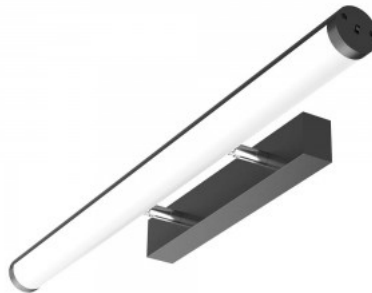

LED Seinavalgusti PROLUMEN ML01 1140 must 230V 20W 2200lm CRI90 120° IP44 3000K, 4000K, 5700K WW/DW/CW

Tootekood 16710

Bränd [PROLUMEN](#)

Toitepinge 230V

Võimsustegur 0.90

Võimsus 20W

Valgusvoog 2200luumenit

Valgusti efektiivsus lm79 110W

Värvustemperatuur WW/DW/CW
3000K, 4000K, 5700K

Läätse nurk 120

Cri 90

Sdcm - macadam ellipses 6

Kaitseklass IP44

Eluiga 50000h

Kõrgus 41.0mm

Laius 111.0mm

Pikkus 1140.0mm

Kaal 1030g

Paki kaal 1295g

Kastis 12tk

Korpuse värv must

Poleer matt

Töökeskkond sisse

Töötemperatuur -20 ~ 45°C

Garantii 5 aastat

LED seinavalgusti peegli kohale. Peeglivalgustil on võimalik nupuvajutusega muuta valgustemperatuuri vastavalt vajadusele. Valida saav sooja valge (3000K), päevalvalge (4000K) ja külma valge (5700K) valguse vahel. Valgusti sobib ideaalselt ka vannittoa niiskemasse keskkonda, kaitseklassiks on IP44. Veel soovitame seda LED valgustit kosmeetikalaua kohale, 5700K valgustemperatuur on iluprotseduurideks ideaalne ning seda eelistavad ka professionaalsed kosmeetikud! Valgustage oma maailm LED House professionaalide abiga - [vaata siit ka meie projektide portfooliot!!](#)