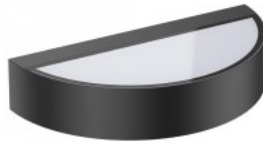

Seinavalgusti Prolumen Lunarcus 2x4W üles/alla must 230V 8W 789lm 100° IP20 DALI 830

Tootekood 20682 DALI dimmable

Bränd [Prolumen](#)
Toitepinge 230V
Võimsustegur 0.90
Hämardatav DALI
Võimsus 8W
Maksimaalne võimsus 8W/1m
Valgusvoog 789luumenit
Valgusti efektiivsus lm79 99W
Värvustemperatuur soe valge 3000K
Läätse nurk 100
Cri 80
Sdcm - macadam ellipses 6
Kaitseklass IP20
Eluiga 50000h
Kõrgus 60.0mm
Laius 100.0mm
Pikkus 200.0mm
Kaal 700 g
Pakis 1tk
Kastis 12tk
Korpuse värv must
Korpuse materjal alumiinium + plastik
Töökeskkond sisse
Töötemperatuur -20 ~ 45°C
Sertifikaadid CE, RoHS
Garantii 5 aastat

Seinavalgusti Prolumen ML30 580 valge 230V 10W 1410lm CRI90 110° IP40 3000K, 4000K, 5700K 3CCT