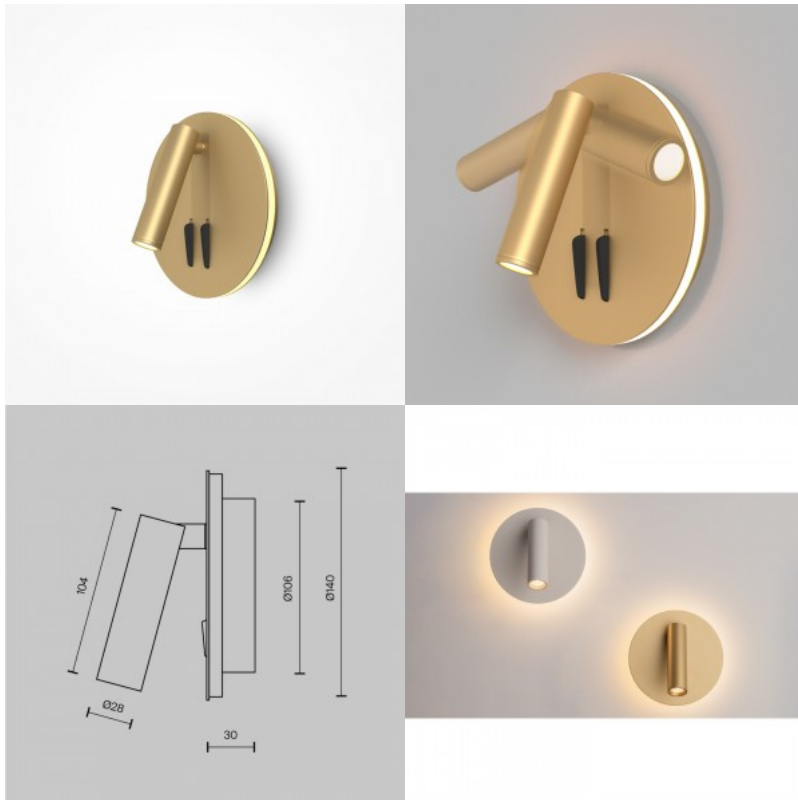

Seinavalgusti Maytoni IOS 176 matt kuldne 9W 600lm 30° IP20 830

Tootekood 20744

Bränd Maytoni
Võimsus 9W
Maksimaalne võimsus 9W/1m
Valgusvoog 600luumenit
Valgusti efektiivsus lm79 67W
Värvustemperatuur soe valge 3000K
Läätse nurk 30
Cri 80
Kaitseklass IP20
Pikkus 65.0mm
Diameeter 140.0mm
Kaal 480 g
Paki kaal 580 g
Korpuse värv matt kuldne
Korpuse materjal alumiinium
Poleer poolmatt

Pöördmehhanism valgusvoo reguleerimiseks. Kaks LED-valgusallikat, kombineeritud ja eraldi taustvalgustuse režiim.