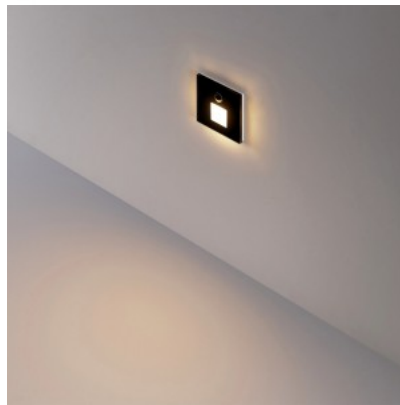

Süvistatav seinavalgusti Deko-Light Alwaid Pro Motion kate must IP20

Tootekood 23150

Bränd [Deko-Light](#)
Kaitseklass IP20
Eluiga 84000h
Kõrgus 23.0mm
Laius 78.0mm
Pikkus 78.0mm
Korpuse värv must
Korpuse materjal polükarbonaat
Löögikindlus IK06
Töötemperatuur -20 ~ 40°C