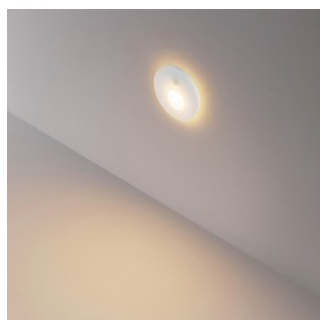

### Tootekood 23152

Bränd [Deko-Light](#)  
 Kaitseklass IP20  
 Kõrgus 23.0mm  
 Diameeter 78.0mm  
 Korpuse värv valge  
 Korpuse materjal polükarbonaat  
 Löögikindlus IK06  
 Töötemperatuur -20 ~ 40°C