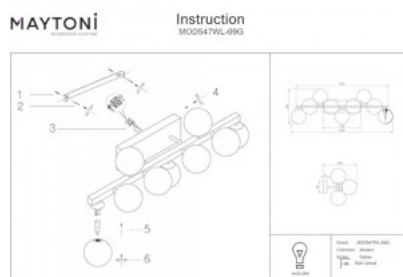

Seeria esitleb suuremõõtmelisi skulpturaalseid kompositsioone, mis on moodustatud arvukatest puhutud klaassfääridest. Poleeritud metallharudele kinnitatud toonitud või läbipaistvad varjud hajutavad ja pehmendavad valgust õrnalt, luues keeruka visuaalse efekti. Valgustid on saadaval kuldse, krooni ja messingi värvitoonis. Vedrustuse kõrgust saab kaabli pikkuse abil hõlpsalt reguleerida. Seeria sisaldab lakke paigaldatavaid valgusteid, rippvalgusteid ja seinavalgusteid, pakkudes paindlikkust laia valiku sisekujunduste jaoks.