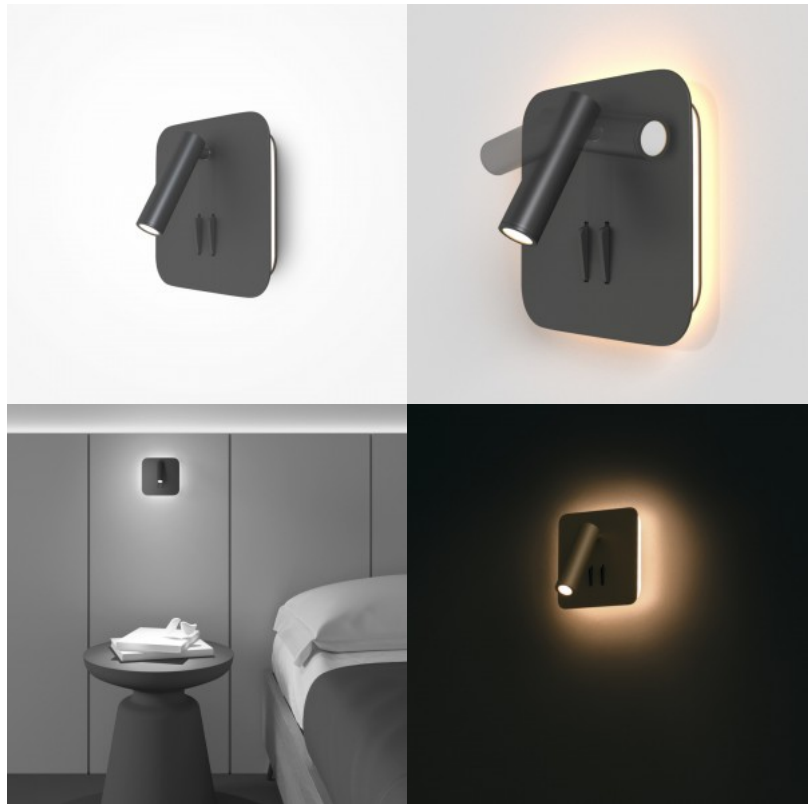

Seinavalgusti Maytoni IOS 176 must 9W 550lm 30° IP20 830

Tootekood 20751

Bränd Maytoni
Võimsus 9W
Maksimaalne võimsus 9W/1m
Valgusvoog 550luumenit
Valgusti efektiivsus lm79 61W
Värvustemperatuur soe valge 3000K
Läätse nurk 30
Cri 80
Kaitseklass IP20
Eluiga 50000h
Kõrgus 130.0mm
Laius 65.0mm
Kaal 620 g
Paki kaal 720 g
Korpuse värv must
Korpuse materjal alumiinium
Garantii 5 aastat