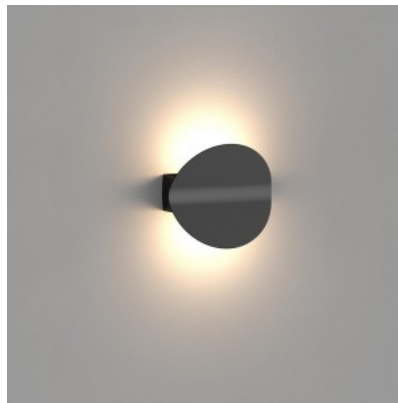

LED Seinavalgusti PROLUMEN WL106 (TRIAC) must 230V 8W 660lm CRI90 160° IP20 3000K, 4000K, 5700K WW/DW/CW

Tootekood 17357 TRIAC dimmable

Bränd [PROLUMEN](#)

Toitepinge 230V

Võimsustegur 0.90

Hämardatav TRIAC

Võimsus 8W

Valgusvoog 660luumenit

Valgusti efektiivsus lm79 83W

Värvustemperatuur WW/DW/CW

3000K, 4000K, 5700K

Läätse nurk 160

Cri 90

Sdcm - macadam ellipses 6

Kaitseklass IP20

Eluiga 50000h

Kõrgus 80.0mm

Laius 135.0mm

Pikkus 145.0mm

Kaal 360g

Pakis 1tk

Kastis 24tk

Korpuse värv must

Korpuse materjal alumiinium + plastik

Löögikindlus IK06

Töökeskkond sisse

Töötemperatuur -20 ~ 45°C

Sertifikaadid CE, RoHS

Garantii 5 aastat

Võrsekujuline LED seinavalgusti, mille valgustemperatuuri saab ise valida!

Kaitseklass IP20 lubab valgustit kasutada ainult sisetingimustes.

Valgusti tagaküljel on nupp, millega saab määrata valgustemperatuuriks 3000K (soe valge), 4000K

(päevavalge) või 5700K (külm valge.

Lisaks on valgusti varustatud TRIAC tehnoloogiaga, tänu millele saab

kasutaja ruumis valgustugevuse enda

soovi järgi määrata. Nõuetekohase

kasutamise tulemusel on valgusti

elektrisäästlik, keskkonnasõbralik ja

väga pika elueaga (50 000h). Tõsta

oma argipäeva valguskvaliteeti ja vali

[LED house tootevalikust](#) endale

tipptasemel valgustuslahendus!