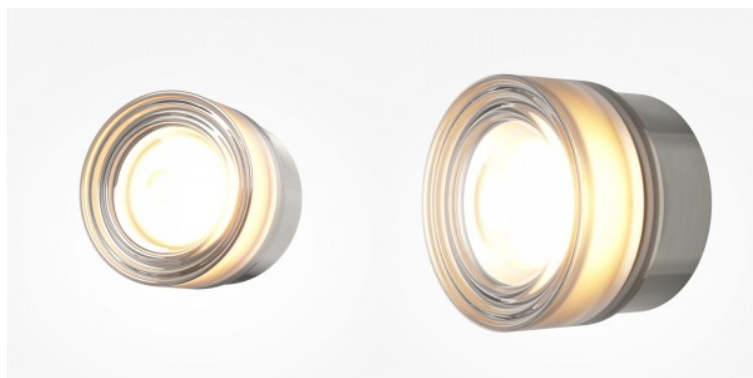

Seinavalgusti Maytoni Olo plaatina 6W CRI80 120° IP20 2700K, 3000K, 4000K

Tootekood 22435

Bränd Maytoni
Võimsus 6W
Maksimaalne võimsus 6W/1m
Värvustemperatuur 2700K, 3000K, 4000K
Läätse nurk 120
Cri 80
Kaitseklass IP20
Eluiga 50000h
Kõrgus 125.0mm
Laius 125.0mm
Pikkus 92.0mm
Kaal 1.5 kg
Paki kaal 1.8 kg
Korpuse värv plaatina
Korpuse materjal metall + klaas
Töökeskkond sisse
Garantii 3 aastat