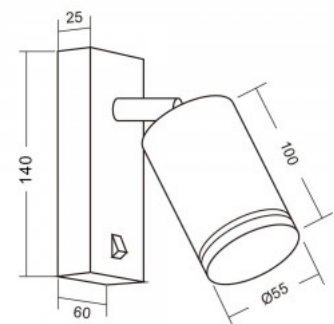

Seinavalgusti SP718 must 230V GU10 IP20

Tootekood 16143

Toitepinge 230V
Maksimaalne võimsus 35W/1m
Sokkel GU10
Kaitseklass IP20
Korpuse värv must
Korpuse materjal alumiinium
Töökeskkond sisse
Sertifikaadid CE
Garantii 1 aastat

Lülitiga seinavalgusti, pinnapealse paigaldamisega. Kaitseklass IP20 lubab valgustit kasutada ainult sisetingimustes. Valgustuse suunda on võimalik muuta vastavalt soovile.

[Siit leiad valgustile ka sobivad lambipirnid!](#)