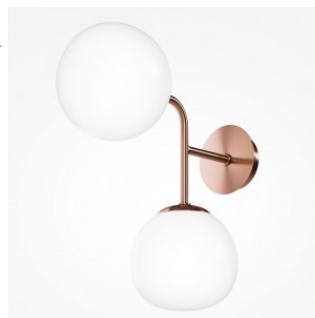

Seinavalgusti Maytoni Erich messing / valge 40W E14 IP20

Tootekood 21169

Bränd Maytoni
Võimsus 40W
Sokkel E14
Kaitseklass IP20
Kõrgus 360.0mm
Laius 330.0mm
Pikkus 150.0mm
Korpuse värv messing / valge
Korpuse materjal metall
Garantii 2 aastat