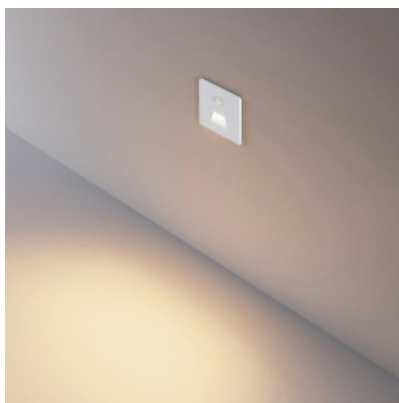

Süvistatav seinavalgusti Deko-Light Alwaid Pro Motion kate valge IP20

Tootekood 23141

Bränd [Deko-Light](#)
Kaitseklass IP20
Eluiga 84000h
Kõrgus 18.0mm
Laius 75.0mm
Pikkus 75.0mm
Paigaldusava diameeter 68mm
Korpuse värv valge
Korpuse materjal alumiinium
Löögikindlus IK06
Töötemperatuur -20 ~ 40°C