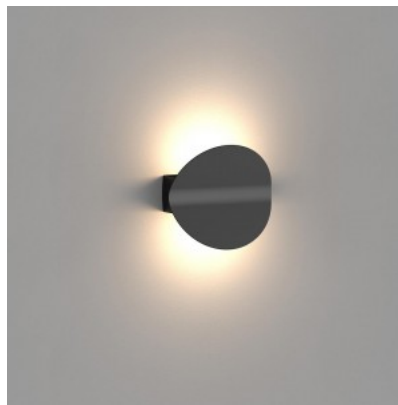

Võrsekujuline LED seinavalgusti, mille valgustemperatuuri saab ise valida!

Kaitseklass IP20 lubab valgustit kasutada ainult sisetingimustes.

Valgusti tagaküljel on nupp, millega saab määrata valgustemperatuuriks 3000K (soe valge), 4000K