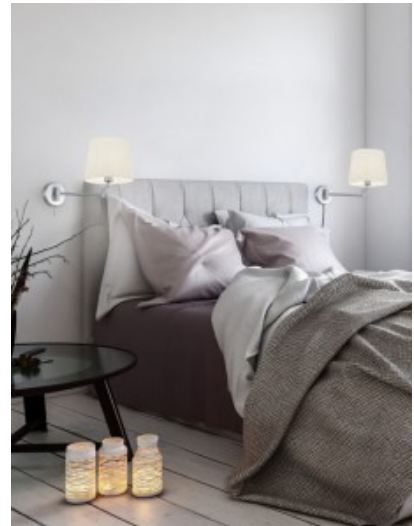

Seinavalgusti Trio Lighting Lyon nikkel E27

Tootekood 20980

Bränd [Trio Lighting](#)

Sokkel E27

Kõrgus 325.0mm

Laius 255.0mm

Kaal 1.1 kg

Paki kaal 2 kg

Korpuse värv nikkel

Korpuse materjal metall + tekstiil

Töökeskkond sisse

Sertifikaadid 3

Lihne, elegantne ja disainikeskne. Kvaliteetne LYON seinavalgusti avaldab muljet oma moodsa stiili ja sirgjoonelise disainiga. Seinavalgusti loob meeldiva valgusmeeleolu ja on samal ajal uskumatult dekoratiivne. Ideaalis tuleks LYON paigutada magamistuppa voodi kõrvale, kuna pöörleva varre, 69 cm projektsiooni ja paindliku kinnituse kombinatsioon muudab selle ideaalseks voodi kõrvale valgustiks. LYON on varustatud FLEXconnect funktsiooniga, mis tähendab, et seda saab seinale kinnitada mis tahes asendis ja ühendada pistikupesaga kaabli abil või sobib tänu integreeritud kaabliväljundile ka fikseeritud ühenduseks ilma kaablita. Matt nikli ja valge kangavarju kombinatsioon on ideaalselt ümardatud ja loob elegantse üldmulje. Moodsa ja usaldusväärse valgustuse jaoks on soovitatav kasutada LED-lampi. See pakub kvaliteetset valgust, on mitmekülgne ja veenab ühtlase valgustusega. Selle pikk kasutusiga ja madal soojuseraldus muudavad selle ideaalseks valikuks laiaulatuslikeks rakendusteks.

Seinavalgusti Trio Lighting Mario must 6+2,3W 800lm IP20