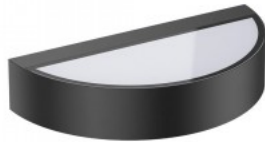

Seinavalgusti Prolumen Lunarcus 2x4W üles/alla must 230V 8W 789lm 100° IP20 DALI 830

Tootekood 20682 DALI dimmable

Bränd [Prolumen](#)
Toitepinge 230V
Võimsustegur 0.90
Hämardatav DALI
Võimsus 8W
Maksimaalne võimsus 8W/1m
Valgusvoog 789luumenit
Valgusti efektiivsus lm79 99W
Värvustemperatuur soe valge 3000K
Läätse nurk 100
Cri 80
Sdcm - macadam ellipses 6
Kaitseklass IP20
Eluiga 50000h
Kõrgus 60.0mm
Laius 100.0mm
Pikkus 200.0mm
Kaal 700 g
Pakis 1tk
Kastis 12tk
Korpuse värv must
Korpuse materjal alumiinium + plastik
Töökeskkond sisse
Töötemperatuur -20 ~ 45°C
Sertifikaadid CE, RoHS
Garantii 5 aastat

Seinavalgusti Prolumen ML30 580 valge 230V 10W 1410lm CRI90 110° IP40 3000K, 4000K, 5700K 3CCT