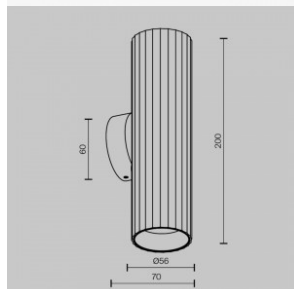

Calipso on graafilise tekstuuriga disainvalgustite sari. Kolleksioon on saadaval kolmes värvitoonis: klassikaline must, valge ja messing. Calipso valgustid on väga mitmekülgsed - valida saab pinnale paigaldatavate, süvistatavate, seinale paigaldatavate või rippvalgustite vahel. Süvistatud valgusallikas pakub silmasõbralikku valgustust. Teatud mudelite pöördmehhanism võimaldab teil oma interjööri lisada peeneid valgusaktsente.