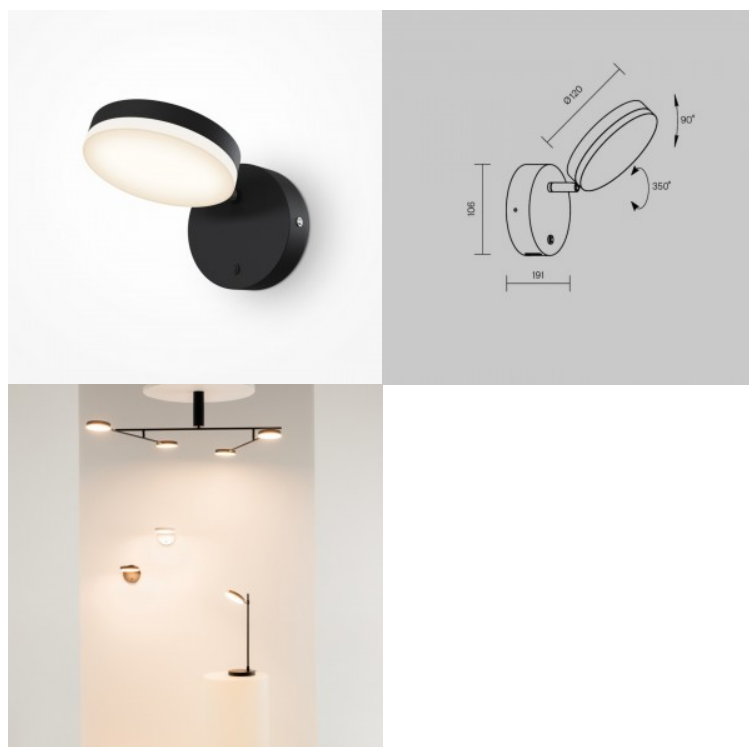

Seinavalgusti Maytoni Fad Dim must 6W 550lm 120° IP20 830

Tootekood 20767

Bränd Maytoni
Võimsus 6W
Valgusvoog 550luumenit
Valgusti efektiivsus lm79 92W
Värvustemperatuur soe valge 3000K
Läätse nurk 120
Cri 80
Kaitseklass IP20
Laius 191.0mm
Diameeter 120.0mm
Kaal 1.5 kg
Paki kaal 2.2 kg
Korpuse värv must
Korpuse materjal alumiinium + plastik
Garantii 3 aastat