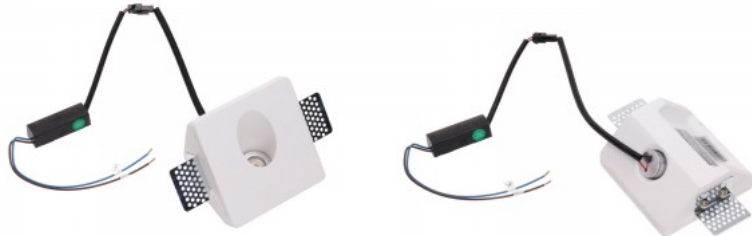

Süvistatav seinavalgusti Art of Light MARCO valge neljakandiline 230V 1W 85lm 3000K soe valge

Tootekood 14751

Bränd Art of Light
Toitepinge 230V
Võimsus 1W
Maksimaalne võimsus 1W/1m
Valgusvoog 85luumenit
Valgusti efektiivsus lm79 85W
Värvustemperatuur soe valge 3000K
Kõrgus 42.0mm
Laius 100.0mm
Pikkus 100.0mm
Paigaldusava diameeter 103 x 103mm
Korpuse värv valge
Korpuse materjal kips
Poleer matt
Kuju neljakandiline
Töökeskkond sisse
Sertifikaadid CE

Viimane!

Seinavalgusti Art of Light SECCO 230V E14 IP20

Tootekood 15451

Bränd Art of Light
Toitepinge 230V
Sokkel E14
Kaitseklass IP20
Kõrgus 245.0mm
Laius 95.0mm
Pikkus 90.0mm
Korpuse materjal kips
Töökeskkond sisse
Sertifikaadid CE, RohS

Valgusega märglev seinavalgusti korpus, kuhu sisse saab valida LED House sortimentist endale sobivaima lambipirni. Sobiliku võimsuse ja värvustemperatuuriga pirni saate soovikorral juurde osta. Valgustage oma maailm LED House professionaalide abiga - [vaata siit ka meie projektide portfooliot!](#)