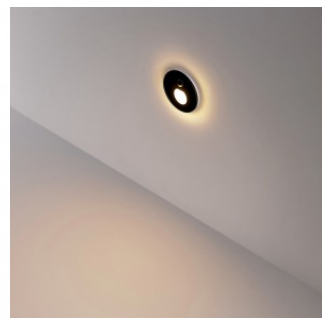

Süvistatav seinavalgusti Deko-Light Alwaid Pro Motion kate must IP20

Tootekood 23151

Bränd [Deko-Light](#)
Kaitseklass IP20
Kõrgus 23.0mm
Diameeter 78.0mm
Korpuse värv must
Korpuse materjal polükarbonaat
Löögikindlus IK06
Töötemperatuur -20 ~ 40°C