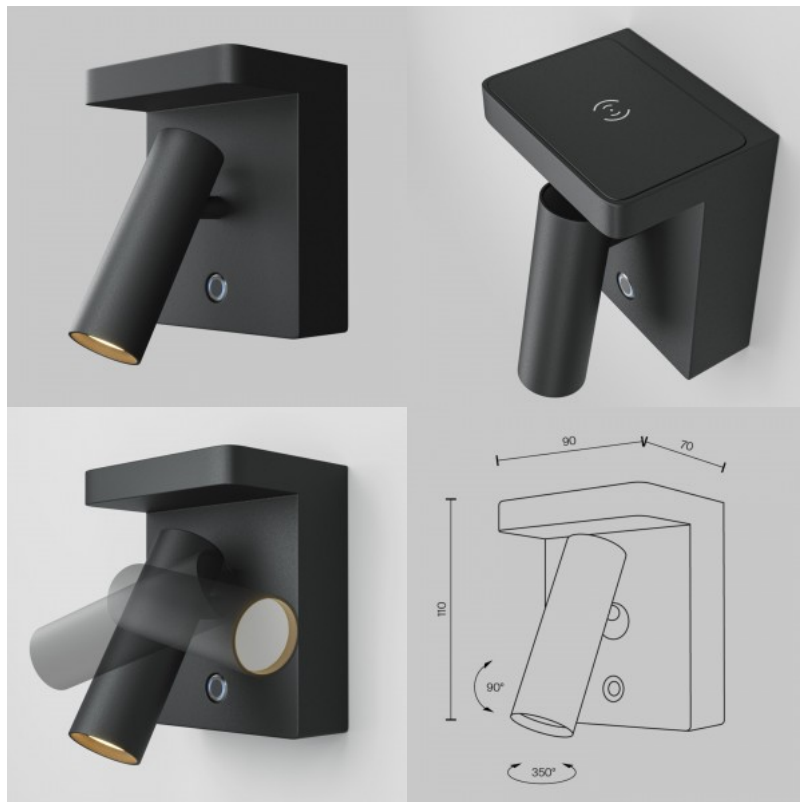

Seinavalgusti Maytoni Aron juhtmevaba laadijaga must 7W 400lm 30° IP20 2700K soe valge

Tootekood 22317

Bränd Maytoni
Võimsus 7W
Maksimaalne võimsus 7W/1m
Valgusvoog 400luumenit
Valgusti efektiivsus lm79 57W
Värvustemperatuur soe valge 2700K
Läätse nurk 30
Kaitseklass IP20
Kõrgus 110.0mm
Laius 90.0mm
Pikkus 70.0mm
Korpuse värv must
Korpuse materjal alumiinium
Töökeskkond sisse
Garantii 3 aastat