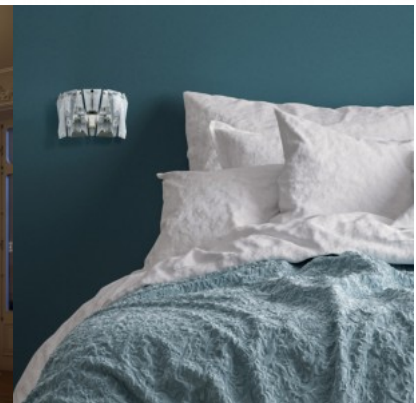

Puntese kollektsiooni disaini keskmes on massiivsed kristallid. Seeriasse kuuluvad erineva läbimõõduga ripp-lühtrid, samuti seina-, laua- ja põrandalambid. Iga mudel on saadaval kahes ajatus viimistluses: kuldne ja kroom. Lühtrite kõrgust saab keti pikkuse abil reguleerida. Ühtne värviskeem ja korduvad dekoratiivsed elemendid võimaldavad erinevaid mudeleid hõlpsalt kombineerida, võimaldades loomingulisi valgustuslahendusi ja aktsentvalgustust interjööri erinevates tsoonides.