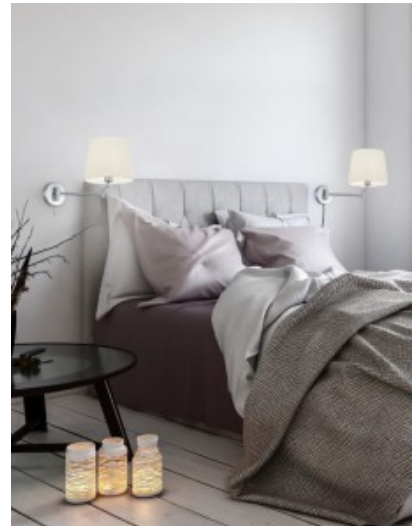

Korpuse materjal metall + tekstiil

Töökeskkond sisse

Sertifikaadid 3

Lihne, elegantne ja disainikeskne. Kvaliteetne LYON seinavalgusti avaldab muljet oma moodsa stiili ja sirgjoonelise disainiga. Seinavalgusti loob meeldiva valgusmeeleolu ja on samal ajal uskumatult dekoratiivne. Ideaalis tuleks LYON paigutada magamistuppa voodi kõrvale, kuna pöörleva varre, 69 cm projektsiooni ja paindliku kinnituse kombinatsioon muudab selle ideaalseks voodi kõrvale valgustiks. LYON on varustatud FLEXconnect funktsiooniga, mis tähendab, et seda saab seinale kinnitada mis tahes asendis ja ühendada pistikupesaga kaabli abil või sobib tänu integreeritud kaabliväljundile ka fikseeritud ühenduseks ilma kaablita. Matt nikli ja valge kangavarju kombinatsioon on ideaalselt ümardatud ja loob elegantse üldmulje. Moodsa ja usaldusväärse valgustuse jaoks on soovitatav kasutada LED-lampi. See pakub kvaliteetset valgust, on mitmekülgne ja veenab ühtlase valgustusega. Selle pikk kasutusiga ja madal soojuseraldus muudavad selle ideaalseks valikuks laiaulatuslikeks rakendusteks.