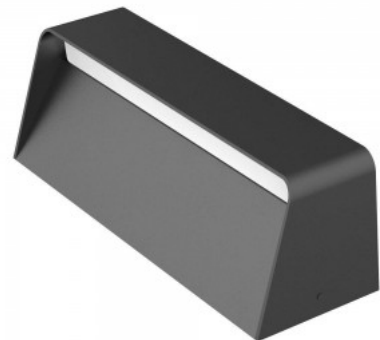

Seinavalgusti Prolumen WL16 must 230V 18W 720lm 90° IP20 830

Tootekood 15350

Bränd [Prolumen](#)
Toitepinge 230V
Võimsustegur 0.90
Võimsus 18W
Maksimaalne võimsus 18W/1m
Valgusvoog 720luumenit
Valgusti efektiivsus lm79 40W
Värvustemperatuur soe valge 3000K
Läätse nurk 90
Cri 80
Sdcm - macadam ellipses 6
Kaitseklass IP20
Eluiga 50000h
Kõrgus 92.0mm
Laius 100.0mm
Pikkus 300.0mm
Kastis 12tk
Korpuse värv must
Korpuse materjal alumiinium
Löögikindlus IK08
Töökeskkond sisse
Töötemperatuur -20 ~ 45°C
Sertifikaadid CE

Moodne LED seinavalgusti. Kaitseklass IP20 lubab valgustit kasutada ainult sisetingimustes. Valgustemperatuur 3000K lisab ruumile sooja valge valguse, sobib seetõttu hästi erinevatesse eluruumidesse. Eriti ideaalselt sobib koridorisse meeleoluvalgustiteks! Valgustus on suunaga kahele poole ning soovi korral saab valgussuunda ka muuta (üles ja/või alla). Lisaks on valgustil tänu TRIAC tehnoloogiale ka hämardamise võimalus. Nõuetekohase kasutamise tulemusel on valgusti elektrisäästlik, keskkonnasõbralik ja väga pika elueaga (50 000h). Tõsta oma argipäeva valguskvaliteeti ja vali [LED house tootevalikust](#) endale tipptasemel valgustuslahendus!