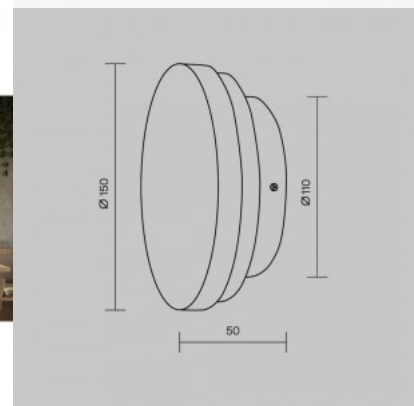

Seinavalgusti Maytoni Basic Texture valge 5W 300lm CRI80 180° IP20 DIMMABLE 2700K-4000K soe + päevavalge

**Tootekood 21841 DIMMABLE
dimnable**

Bränd Maytoni
Hämardatav DIMMABLE
Võimsus 5W
Maksimaalne võimsus 5W/1m
Valgusvoog 300luumenit
Valgusti efektiivsus lm79 60W
Värvustemperatuur soe + päevavalge
2700K-4000K
Läätse nurk 180
Cri 80
Kaitseklass IP20
Pikkus 50.0mm
Diameeter 150.0mm
Kaal 600 g
Paki kaal 800 g
Korpuse värv valge
Korpuse materjal marmor
Töökeskkond sisse
Garantii 3 aastat

Seinavalgusti Maytoni Basic Texture valge 8W 500lm CRI80 180° IP20 2700K, 3000K, 4000K

Tootekood 21849

Bränd Maytoni
Võimsus 8W
Maksimaalne võimsus 8W/1m
Valgusvoog 500luumenit
Valgusti efektiivsus lm79 63W
Värvustemperatuur 2700K, 3000K,
4000K
Läätse nurk 180
Cri 80
Kaitseklass IP20
Kõrgus 80.0mm
Laius 300.0mm
Pikkus 50.0mm
Korpuse värv valge
Korpuse materjal marmor
Töökeskkond sisse
Garantii 3 aastat