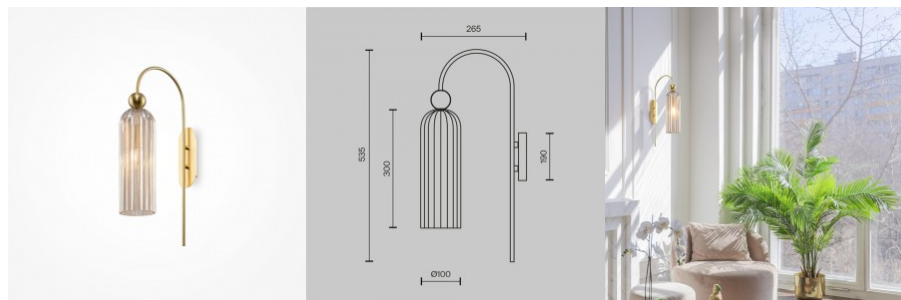

Seinavalgusti Maytoni Antic kuldne E14 IP20

Tootekood 23055

Bränd Maytoni
Sokkel E14
Kaitseklass IP20
Kõrgus 535.0mm
Laius 100.0mm
Pikkus 265.0mm
Korpuse värv kuldne
Korpuse materjal metall + klaas
Töökeskkond sisse
Garantii 2 aastat

Antic seeria ühendab retroelemente kaasaegsete trendidega ning pakub silmatorkavaid ripp- ja seinale paigaldatavaid valgusteid. Disainerid on saavutanud täiusliku tasakaalu klassikaliste proportsioonide ja moodsa innovatsiooni vahel. Kolleksioon kehastab elegantsi ja harmooniat ilma liigse ornamentikata. Valatud klaasist varjude ribiline tekstuur suurendab helendavaid peegeldusi, lisades sügavust ja visuaalset huvi.