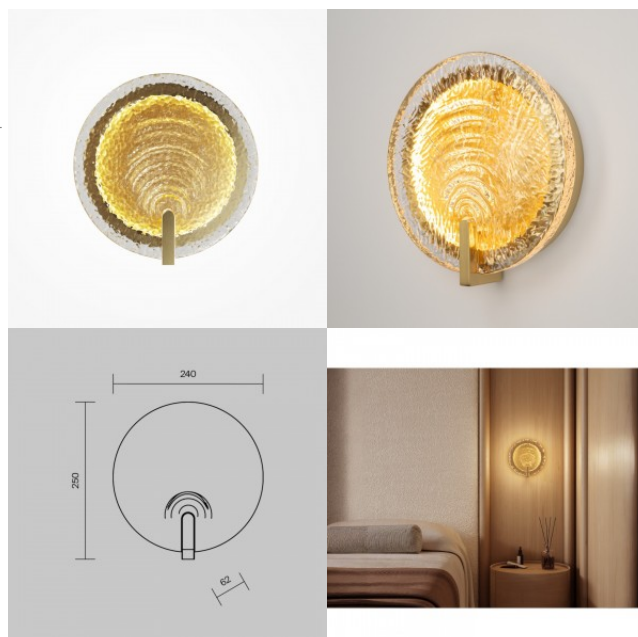

Seinavalgusti Maytoni Regatta messing 8W 900lm 120° IP20 830

Tootekood 21792

Bränd Maytoni
Võimsus 8W
Maksimaalne võimsus 8W/1m
Valgusvoog 900luumenit
Valgusti efektiivsus lm79 113W
Värvustemperatuur soe valge 3000K
Läätse nurk 120
Cri 80
Kaitseklass IP20
Kõrgus 250.0mm
Pikkus 62.0mm
Diameeter 240.0mm
Korpuse värv messing
Korpuse materjal alumiinium + klaas
Töökeskond sisse
Garantii 3 aastat