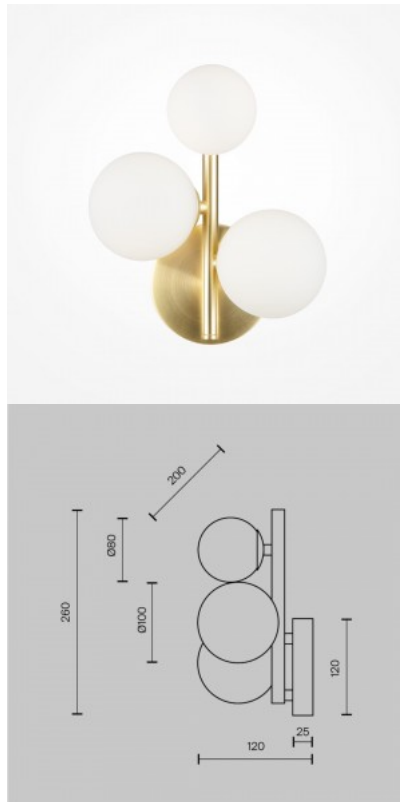

Seinavalgusti Maytoni Dallas 3 kuldne / valge G9

Tootekood 20624

Bränd Maytoni
Sokkel G9
Kõrgus 260.0mm
Laius 120.0mm
Pikkus 200.0mm
Kaal 800 g
Paki kaal 1.2 kg
Korpuse värv kuldne / valge
Korpuse materjal metall + klaas
Töökeskkond sisse
Garantii 2 aastat