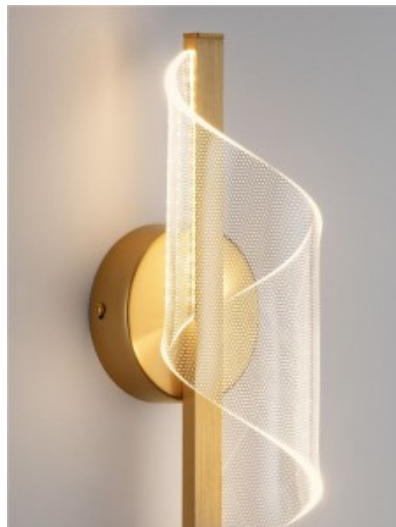

Tootekood 22874

Bränd Nova Luce
Võimsus 9W
Maksimaalne võimsus 9W/1m
Valgusvoog 668luumenit
Valgusti efektiivsus lm79 74W
Värvustemperatuur soe valge 3000K
Kaitseklass IP20
Kõrgus 330.0mm
Laius 110.0mm
Pikkus 130.0mm
Korpuse värv läbipaistev / kuldne
Korpuse materjal metall + akrüülplast
Töökeskkond sisse / välja
Garantii 3 aastat

Valgusti sobib erinevate ruumide ja alade valgustamiseks, näiteks: elutuba, magamistuba, köök, söögituba, koridor, esik, trepp, kontor. LED-seinalamp 9030634 pakub mugavust ja esteetikat igas ruumis, kuhu see paigutatakse. LED-lambi üldine visioon ja disain ning selle valmistamisel kasutatud materjalid, nagu kuldse messingivärvi alumiinium, polümeer, aitavad kaasa ainulaadsele stiilile. Tänu pikaajalisele kogemusele LED-valgustite tootmisel, kvaliteetsetele materjalidele ja tootja Nova-Luce (Kreeka) rangele kvaliteedikontrollile on 9030634 kõrgel Euroopa tasemel. Komplekti kuuluvad valgusallikad (1 x 9 W) on LED-klassi, mille valgusspekter on 3000 K. Kuna LED-lampidel on äärmiselt pikk eluiga ja väga madal energiatarve, võite olla kindel, et see LED-valgusti on õige ja pikaajaline investeering teie valgustusse. Optimaalse hubasuse ja mugavuse saavutamiseks soovime seda LED-lampi projekteerida kuni 2 ruutmeetri suuruse ala valgustamiseks.