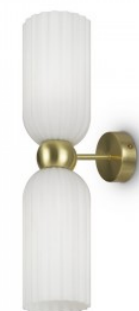

Seinavalgusti Maytoni Antic 2 kroom / valge E14 IP20

Tootekood 23060

Bränd Maytoni
Sokkel E14
Kaitseklass IP20
Kõrgus 435.0mm
Laius 100.0mm
Pikkus 180.0mm
Korpuse värv kroom / valge
Korpuse materjal metall + klaas
Töökeskkond sisse
Garantii 2 aastat

Antic seeria ühendab retroelemente kaasaegsete trendidega ning pakub silmatorkavaid ripp- ja seinale paigaldatavaid valgusteid. Disainerid on saavutanud täiusliku tasakaalu klassikaliste proportsioonide ja moodsa innovatsiooni vahel. Kolleksioon kehastab elegantsi ja harmooniat ilma liigse ornamentikata. Valatud klaasist varjude ribiline tekstuur suurendab helendavaid peegeldusi, lisades sügavust ja visuaalset huvi.