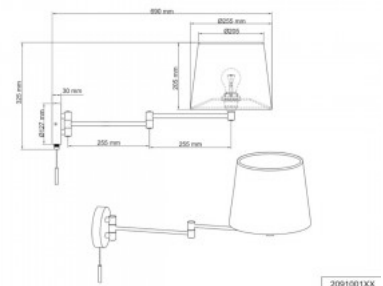

Seinavalgusti Trio Lighting Lyon nikkel E27

Tootekood 20980

Bränd [Trio Lighting](#)

Sokkel E27

Kõrgus 325.0mm

Laius 255.0mm

Kaal 1.1 kg

Paki kaal 2 kg

Korpuse värv nikkel

Korpuse materjal metall + tekstiil

Töökeskkond sisse

Sertifikaadid 3

Lihne, elegantne ja disainikeskne. Kvaliteetne LYON seinavalgusti avaldab muljet oma moodsa stiili ja sirgjoonelise disainiga. Seinavalgusti loob meeldiva valgusmeeleolu ja on samal ajal uskumatult dekoratiivne. Ideaalis tuleks LYON paigutada magamistuppa voodi kõrvale, kuna pöörleva varre, 69 cm projektsiooni ja paindliku kinnituse kombinatsioon muudab selle ideaalseks voodi kõrvale valgustiks. LYON on varustatud FLEXconnect funktsiooniga, mis tähendab, et seda saab seinale kinnitada mis tahes asendis ja ühendada pistikupesaga kaabli abil või sobib tänu integreeritud kaabliväljundile ka fikseeritud ühenduseks ilma kaablita. Matt nikli ja valge kangavarju kombinatsioon on ideaalselt ümardatud ja loob elegantse üldmulje. Moodsa ja usaldusväärse valgustuse jaoks on soovitatav kasutada LED-lampi. See pakub kvaliteetset valgust, on mitmekülgne ja veenab ühtlase valgustusega. Selle pikk kasutusiga ja madal soojuseraldus muudavad selle ideaalseks valikuks laiaulatuslikeks rakendusteks.

Seinavalgusti Trio Lighting Mario must 6+2,3W 800lm IP20