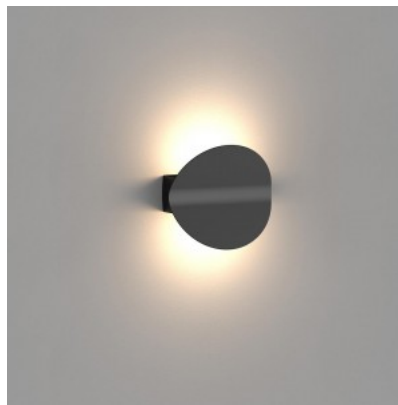

Korpuse materjal alumiinium + plastik

Löögikindlus IK06

Töökeskkond sisse

Töötemperatuur -20 ~ 45°C

Sertifikaadid CE, RoHS

Garantii 5 aastat

Võrsekujuline LED seinavalgusti, mille valgustemperatuuri saab ise valida!