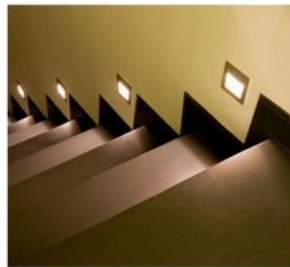

Klassikaline süvistatav valgusti seinale. Tänu kaitseklassile IP54 talub valgusti rohkem niiskust kui tavaline toa valgusti. Tänu sellele omadusele saab paigaldada ka niiskematesse ruumidesse, näiteks vannituppa, sauna eesruumi jms. Paigaldusava 60x190mm