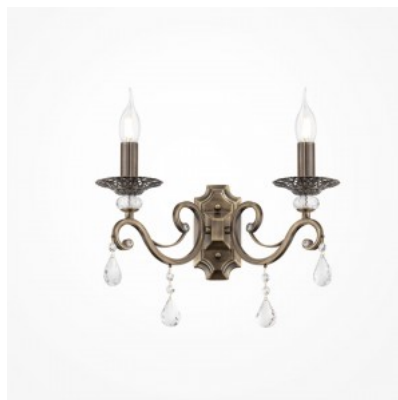

Seinavalgusti Maytoni Grace 2 pronks E14 IP20

Tootekood 20590

Bränd Maytoni
Sokkel E14
Kaitseklass IP20
Kõrgus 390.0mm
Laius 250.0mm
Pikkus 390.0mm
Kaal 840 g
Paki kaal 1.02 kg
Korpuse värv pronks
Korpuse materjal metall + kristall
Poleer poolläikiv
Töökeskkond sisse
Garantii 2 aastat