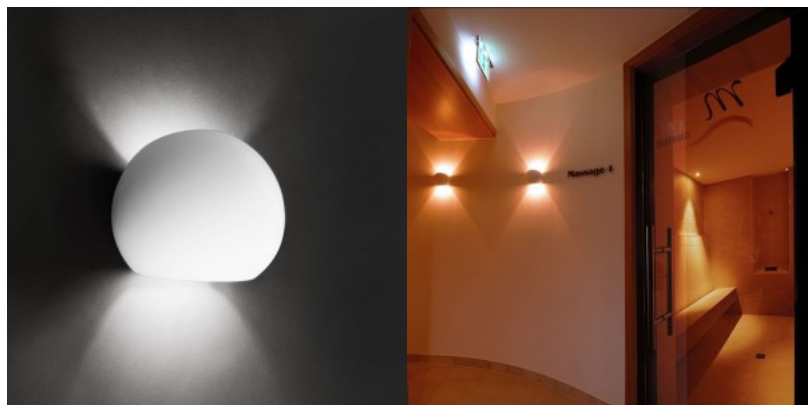

Diameeter 150.0mm

Pakis 1tk

Korpuse värv valge

Korpuse materjal kips

Poleer matt

Töökeskkond sisse

Töötemperatuur -20 kuni 40 °C°C

Garantii 2 aastat