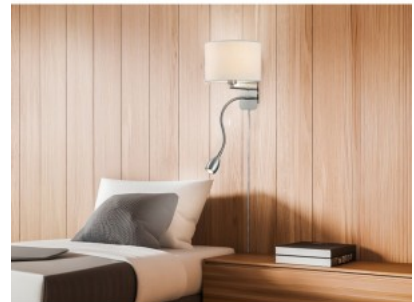

Töökeskkond sisse

Sertifikaadid CE

Garantii 5 aastat

HOTEL seinalamp ühendab ainulaadse disaini funktsionaalsete omadustega. Kangaga kaetud lambivarju loob ühtlase ja pimestamata valguse. Praktilist lugemisvart saab elastse varre abil individuaalselt reguleerida. Põhivarju ja lugemisvart saab eraldi sisse lülitada lambi küljel asuvate kahe lülitiga. See teeb HOTEL seinalambist eriti sobiva alternatiivi klassikalisele öölambile. Klassikaline mati nikli disain ja valge lambivarju võimaldavad lampi kombineerida paljude interjööri stiilidega. Energiasäästliku valgustuse tagamiseks soovitame põhilambivarjus kasutada LED-valgusallikat. Need on ideaalne alternatiiv traditsioonilistele halogeenvalgusallikatele ning pakuvad kvaliteetset valgust ja kuni 80% energiasäästu. LED-valgusallikatega saate kasu ka pikast kasutuseast ja madalast soojuse tekitamisest, kaitstes samal ajal keskkonda. Lambil on ka lugemisvarras kaasaegne LED-tehnoloogia, mida iseloomustab kõrge valguse kvaliteet ja energiatõhusus.