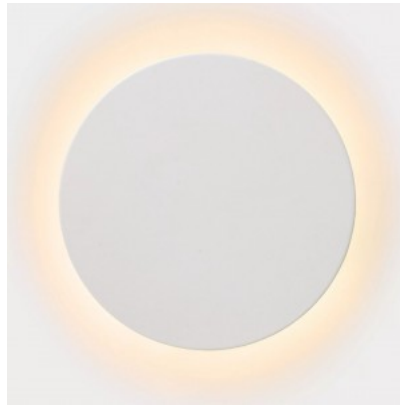

Seinavalgusti Eklyps LED valge 230V 9W 780lm IP20 830

Tootekood 19969

Toitepinge 230V
Võimsus 9W
Maksimaalne võimsus 9W/1m
Valgusvoog 780luumenit
Valgusti efektiivsus lm79 87W
Värvustemperatuur soe valge 3000K
Cri 80
Kaitseklass IP20
Eluiga 25000h
Kõrgus 30.0mm
Diameeter 250.0mm
Korpuse värv valge
Töökeskkond sisse
Sertifikaadid CE, RoHS
Garantii 3 aastat