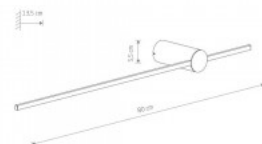

Seinavalgusti Nowodvorski Lighting Saber must 11W 3000K soe valge

Tootekood 22082

Bränd Nowodvorski Lighting
Võimsus 11W
Värvustemperatuur soe valge 3000K
Kõrgus 800.0mm
Laius 55.0mm
Korpuse värv must
Korpuse materjal metall
Töökeskkond sisse