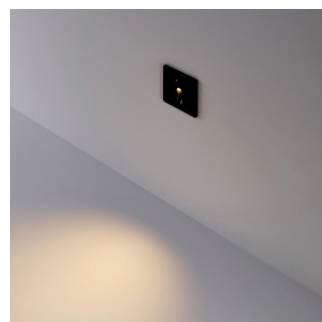

Süvistatav seinavalgusti Deko-Light Alwaid Pro Motion kate must IP20

Tootekood 23144

Bränd [Deko-Light](#)
Kaitseklass IP20
Kõrgus 18.0mm
Laius 75.0mm
Pikkus 75.0mm
Paigaldusava diameeter 68mm
Korpuse värv must
Korpuse materjal alumiinium
Löögikindlus IK06
Töötemperatuur -20 ~ 40°C