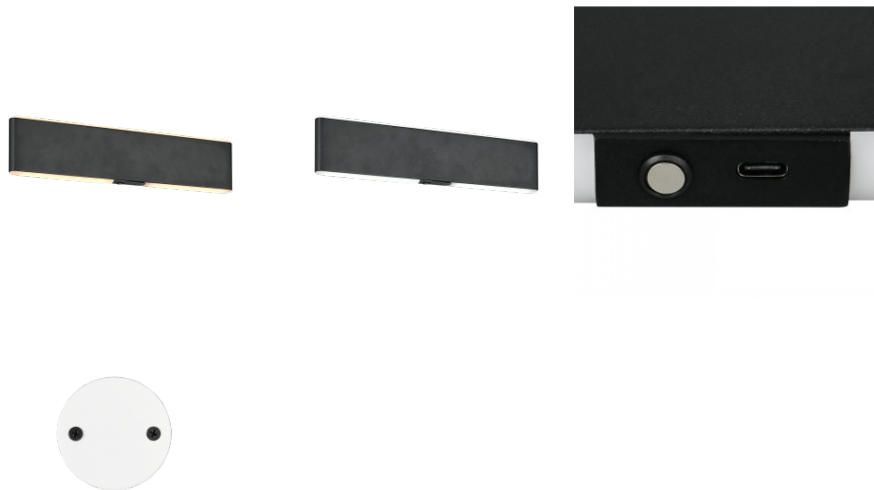

Paki kaal 500 g

Korpuse värv must

Korpuse materjal alumiinium

Lülituste arv 15000tk

Löögikindlus IK03

Töökeskkond sisse

Garantii 5 aastat

CONCHITA seinavalgusti ühendab uuendusliku disaini maksimaalse funktsionaalsusega. Selle selge ja elegantne kuju loob diskreetse ja moodsa meeleolu ning seda saab kasutada mitmel viisil. Olgu see siis atmosfääriline valgusallikas magamistoas või paindlik esiletõstja elutoas - CONCHITA kohandub vaevata teie vajadustega. Üles-alla suunatud valgustus loob meeldiva, kaudse valguse üles ja alla, luues hubase atmosfääri. Heledust ja valguse värve saab mugavalt reguleerida praktilise kaugjuhtimispuldi või valgusti enda neljasuunalise puutetundliku nupu abil. Integreeritud dimmer pakub lõputult reguleerimisvõimalusi - täpselt sellise valguse saamiseks, nagu soovite. CONCHITA on eriti paindlik tänu laetava akuga töötamisele ja USB-C laadimiseks mõeldud ühendusele. Tänu magnetilisele kinnitusele saab valgustit hõlpsalt eemaldada ja mujale uuesti kinnitada - ilma aeganõudva kokkupanekuta. Seega on teil alati käepärast ideaalne valgusallikas. CONCHITA seinavalgusti avaldab muljet oma vastupidava metall- ja alumiiniumkorpusega elegantse mattmustas värvitoonis. See kombinatsioon tagab mitte ainult kvaliteetse välimuse, vaid ka meeldiva tunde. Diskreetne värvidisain sobib vaevata väga erinevatesse elamisstiilidesse ja loob teie ruumis märkamatu aksente. Lisaks on valgustitel kaasaegne LED-tehnoloogia, mis tagab kõrge valguse kvaliteedi. LED-valgusallikaid iseloomustab pikk kasutusiga ja madal soojuseraldus.