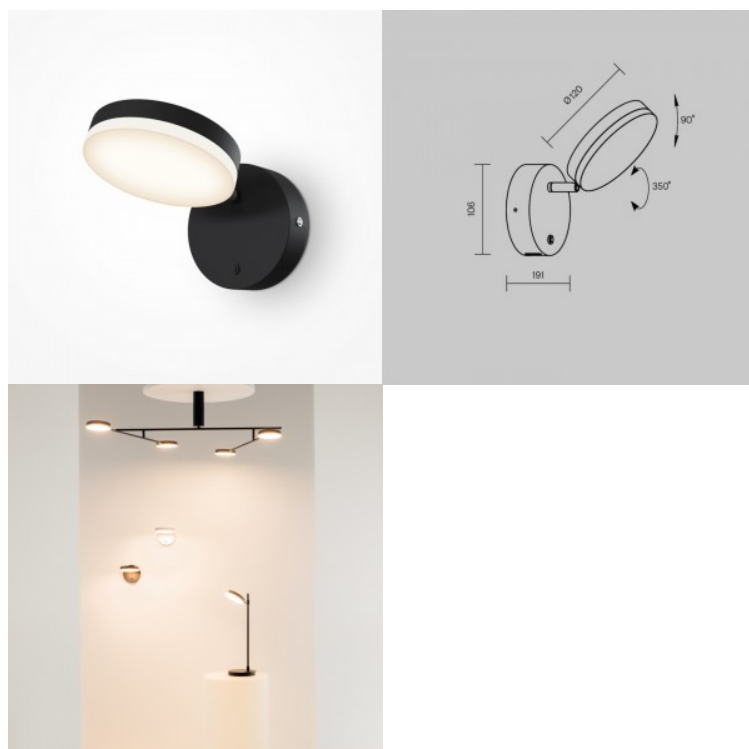

Seinavalgusti Maytoni Fad Dim must 6W 550lm 120° IP20 830

Tootekood 20767

Bränd Maytoni
Võimsus 6W
Valgusvoog 550luumenit
Valgusti efektiivsus lm79 92W
Värvustemperatuur soe valge 3000K
Läätse nurk 120
Cri 80
Kaitseklass IP20
Laius 191.0mm
Diameeter 120.0mm
Kaal 1.5 kg
Paki kaal 2.2 kg
Korpuse värv must
Korpuse materjal metall
Garantii 3 aastat