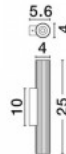

Seinavalgusti Nova Luce Riveta must 230V 6W 444lm IP20 3000K soe valge

Tootekood 23184

Bränd Nova Luce
Toitepinge 230V
Võimsus 6W
Maksimaalne võimsus 6W/1m
Valgusvoog 444luumenit
Valgusti efektiivsus lm79 74W
Värvustemperatuur soe valge 3000K
Kaitseklass IP20
Kõrgus 250.0mm
Laius 56.0mm
Diameeter 40.0mm
Korpuse värv must
Korpuse materjal alumiinium
Töökeskkond sisse
Garantii 3 aastat