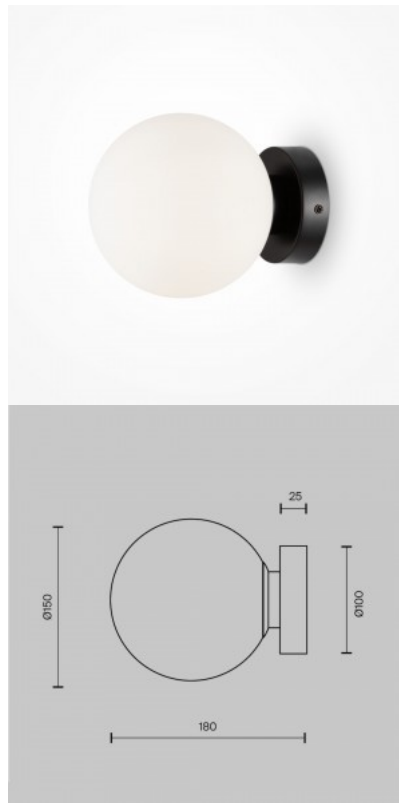

Seinavalgusti Maytoni Basic form must / valge E14

Tootekood 22460

Bränd Maytoni
Sokkel E14
Pikkus 180.0mm
Diameeter 150.0mm
Korpuse värv must / valge
Korpuse materjal metall + klaas
Töökeskkond välja
Garantii 2 aastat

Basic Form kollektsoon on minimalismi kehastus moodsas valgustusdisainis. Puhas geomeetiline sfäär sobib sujuvalt nii kaasaegsesse kui ka neoklassitsistlikku interjööri. Universaalne raam on saadaval kahes ajatus värvitoonis - must ja kuldne -, mis võimaldab neil valgustitel integreeruda laia valikusse disainiskeemidesse, sealhulgas kihilistesse ja keerukatesse stiilidesse. Basic Form on ideaalne valik neile, kes hindavad valgustusdisaini lihtsust ja mitmekülgust, luues mugavuse ja stiili atmosfääri ning täiendades iga interjööri oma minimalistliku elegantsiga.