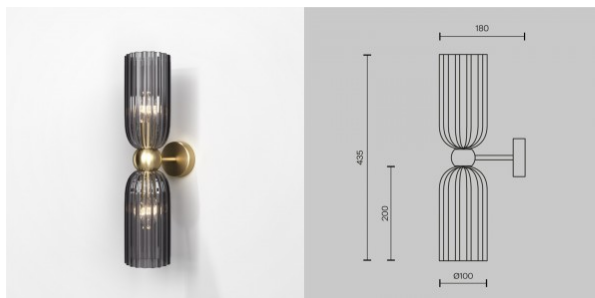

Seinavalgusti Maytoni Antic 2 kuldne E14 IP20

Tootekood 23058

Bränd Maytoni
Sokkel E14
Kaitseklass IP20
Kõrgus 435.0mm
Laius 100.0mm
Pikkus 180.0mm
Korpuse värv kuldne
Korpuse materjal metall + klaas
Töökeskkond sisse
Garantii 2 aastat

Antic seeria ühendab retroelemente kaasaegsete trendidega ning pakub silmatorkavaid ripp- ja seinale paigaldatavaid valgusteid. Disainerid on saavutanud täiusliku tasakaalu klassikaliste proportsioonide ja moodsa innovatsiooni vahel. Kolleksioon kehastab elegantsi ja harmooniat ilma liigse ornamentikata. Valatud klaasist varjude ribiline tekstuur suurendab helendavaid peegeldusi, lisades sügavust ja visuaalset huvi.