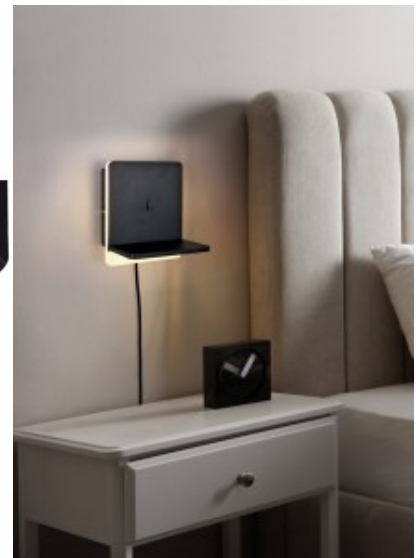

Korpuse materjal metall

Lülituste arv 15000tk

FAIRFIELD seinavalgusti – hubase meeleolu loomiseks voodi ümber! Selle lihtne disain ja kaudne valgus aitavad magamistoas lõõgastuda ja pakuvad hubast valgust, mis sobib ideaalselt lõõgastavateks lugemistundideks õhtuti. Integreeritud induktiivse laadimisjaamaga võimaldab valgusti hõlpsalt laadida ühilduvaid nutitelefone. Teise võimalusena pakub see USB- ja USB-C-ühendust laadimisvõimalusega. Tänu FLEXconnect funktsioonile on seinavalgusti äärmiselt mitmekülgne – seda saab juhtida nii lüliti abil kui ka ilma kaablita fikseeritud ühenduse kaudu. Sellisel juhul toimub juhtimine tavalise seinalüliti abil. Integreeritud SWITCH dimmer võimaldab reguleerida FAIRFIELDi kolmele heledustasemele (100%, 50% ja 25%) ja kohandada seda vastavalt oma vajadustele. Lihtne mattmusta disain tagab, et valgus sulandub hõlpsalt igasse interjööri. Lisaks on valgustitel kaasaegne LED-tehnoloogia, mis tähistab kõrget valguse kvaliteeti. LED-valgusallikaid iseloomustab pikk kasutusiga ja madal soojuseraldus.