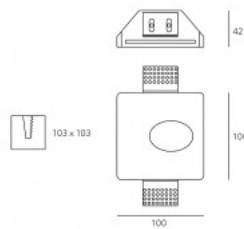

LED Seinavalgusti Art of Light MARCO valge ruut 230V 1W 85lm 3000K soe valge

Tootekood 14751

Bränd Art of Light
Toitepinge 230V
Võimsus 1W
Valgusvoog 85luumenit
Valgusti efektiivsus lm79 85W
Värvustemperatuur soe valge 3000K
Kõrgus 42.0mm
Laius 100.0mm
Pikkus 100.0mm
Paigaldusava diameeter 103 x 103mm
Korpuse värv valge
Korpuse materjal kips
Poleer matt
Kuju neljakandiline
Töökeskkond sisse
Sertifikaadid CE

Viimane!

LED Seinavalgusti Art of Light SECCO 230V E14 IP20

Tootekood 15451

Bränd Art of Light
Toitepinge 230V
Sokkel E14
Kaitseklass IP20
Kõrgus 245.0mm
Laius 95.0mm
Pikkus 90.0mm
Korpuse materjal kips
Töökeskkond sisse
Sertifikaadid CE, RohS