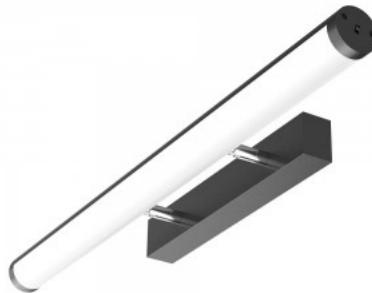

LED Seinavalgusti PROLUMEN ML01 860 must 230V 15W 1500lm CRI90 120° IP44 3000K, 4000K, 5700K WW/DW/CW

Tootekood 15788

Bränd [PROLUMEN](#)

Toitepinge 230V

Võimsustegur 0.90

Võimsus 15W

Valgusvoog 1500luumenit

Valgusti efektiivsus lm79 100W

Värvustemperatuur WW/DW/CW
3000K, 4000K, 5700K

Läätse nurk 120

Cri 90

Sdcm - macadam ellipses 6

Kaitseklass IP44

Eluiga 50000h

Kõrgus 41.0mm

Laius 111.0mm

Pikkus 860.0mm

Kaal 870g

Paki kaal 770g

Kastis 12tk

Korpuse värv must

Poleer matt

Töökeskkond sisse

Töötemperatuur -20 ~ 45°C

Garantii 5 aastat

LED seinavalgusti peegli kohale. Peeglivalgustil on võimalik nupuvajutusega muuta valgustemperatuuri vastavalt vajadusele. Valida saav sooja valge (3000K), päevalvalge (4000K) ja külma valge (5700K) valguse vahel. Valgusti sobib ideaalselt ka vannittoa niiskemasse keskkonda, kaitseklassiks on IP44. Veel soovitame seda LED valgustit kosmeetikalaua kohale, 5700K valgustemperatuur on iluprotseduurideks ideaalne ning seda eelistavad ka professionaalsed kosmeetikud! Valgustage oma maailm LED House professionaalide abiga - [vaata siit ka meie projektide portfooliot!!](#)