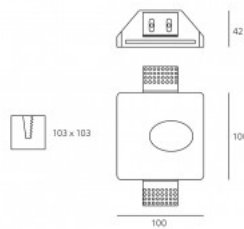

Süvistatav seinavalgusti Art of Light MARCO valge neljakandiline 230V 1W 85lm 3000K soe valge

Tootekood 14751

Bränd Art of Light
Toitepinge 230V
Võimsus 1W
Maksimaalne võimsus 1W/1m
Valgusvoog 85luumenit
Valgusti efektiivsus lm79 85W
Värvustemperatuur soe valge 3000K
Kõrgus 42.0mm
Laius 100.0mm
Pikkus 100.0mm
Paigaldusava diameeter 103 x 103mm
Korpuse värv valge
Korpuse materjal kips
Poleer matt
Kuju neljakandiline
Töökeskkond sisse
Sertifikaadid CE

Viimane!

Seinavalgusti Art of Light SECCO 230V E14 IP20

Tootekood 15451

Bränd Art of Light
Toitepinge 230V
Sokkel E14
Kaitseklass IP20
Kõrgus 245.0mm
Laius 95.0mm
Pikkus 90.0mm
Korpuse materjal kips
Töökeskkond sisse
Sertifikaadid CE, RohS