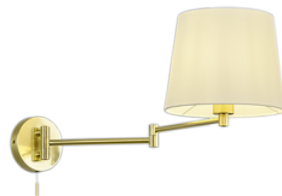

Korpuse värv messing

Korpuse materjal metall + tekstiil

Töökeskkond sisse

Sertifikaadid 3

Lihtne, elegantne ja disainikeskne. Kvaliteetne LYON seinavalgusti avaldab muljet oma moodsa stiili ja sirgjoonelise disainiga. Seinavalgusti loob meeldiva valgusmeeleolu ja on samal ajal uskumatult dekoratiivne. Ideaalis tuleks LYON paigutada magamistuppa voodi kõrvale, kuna pöörleva varre, 69 cm projektsiooni ja paindliku kinnituse kombinatsioon muudab selle ideaalseks voodi kõrvale valgustiks. LYON on varustatud FLEXconnect funktsiooniga, mis tähendab, et seda saab seinale kinnitada mis tahes asendis ja ühendada pistikupesaga kaabli abil või sobib tänu integreeritud kaabliväljundile ka fikseeritud ühenduseks ilma kaablita. Mati messingi ja valge kangavarju kombinatsioon on ideaalselt ümardatud ja loob peene üldilme. Moodsa ja usaldusväärse valgustuse jaoks on soovitatav kasutada LED-lampi. See pakub kvaliteetset valgust, on mitmekülgne ja veenab ühtlase valgustusega. Selle pikk kasutusiga ja madal soojuseraldus muudavad selle ideaalseks valikuks laiaulatuslikeks rakendusteks.