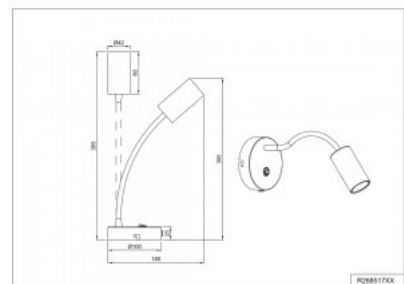

Seinavalgusti Trio Lighting Taryn must GU10

Tootekood 22095

Bränd [Trio Lighting](#)

Sokkel GU10

Pikkus 355.0mm

Diameeter 42.0mm

Korpuse värv must

Korpuse materjal metall

TARYN seinavalgusti on ideaalne kaaslane vaikeseks lugemistundideks – diskreetse disainiga, kuid võimsa funktsiooniga. Olgu see siis voodi ääres või teie lemmiktugitooli kõrval: tänu painduvale varrele saab valgusallika paigutada täpselt sinna, kuhu vaja. FLEXconnect funktsioon on eriti praktiline: TARYN sobib nii fikseeritud ühenduseks kui ka pistikukaabliga töötamiseks (toitekaabel ei kuulu komplekti) ja seetõttu saab seda paindlikult teie elutingimustega kohandada. Mustast matist metallist valmistatud valgusti avaldab muljet oma selge välimuse ja ajatu vaoshoitusega. Moodsa ja usaldusväärse valgustuse tagamiseks on soovitatav kasutada LED-lampi. See pakub kvaliteetset valgust, on mitmekülgne ja veenab ühtlase valgustusega. Selle pikk kasutusiga ja madal soojuseraldus muudavad selle ideaalseks valikuks laiaulatuslikeks rakendusteks.