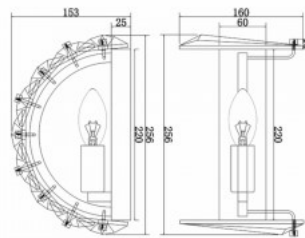

Puntese kollektiooni disaini keskmes on massiivsed kristallid. Seeriasse kuuluvad erineva läbimõõduga ripp-lühtrid, samuti seina-, laua- ja põrandalambid. Iga mudel on saadaval kahes ajatus viimistluses: kuldne ja kroom. Lühtrite kõrgust saab keti pikkuse abil reguleerida. Ühtne värviskeem ja korduvad dekoratiivsed elemendid võimaldavad erinevaid mudeleid hõlpsalt kombineerida, võimaldades loomingulisi valgustuslahendusi ja aktsentvalgustust interjööri erinevates tsoonides.

Seinavalgusti Maytoni Raposa 2 x GU10 valge GU10 IP20

Tootekood 21061

Bränd Maytoni
Sokkel GU10
Kaitseklass IP20
Kõrgus 220.0mm
Laius 135.0mm
Pikkus 90.0mm
Kaal 1.2 kg
Paki kaal 1.3 kg
Korpuse värv valge
Korpuse materjal kips
Töökeskkond sisse
Garantii 2 aastat