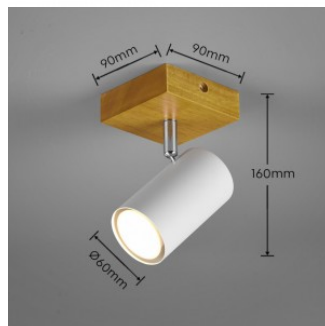

Seinavalgusti Trio Lighting Marley puit GU10 IP20

Tootekood 22172

Bränd [Trio Lighting](#)
Sokkel GU10
Kaitseklass IP20
Kõrgus 160.0mm
Laius 90.0mm
Pikkus 90.0mm
Diameeter 60.0mm
Kaal 300 g
Paki kaal 400 g
Korpuse värv puit
Korpuse materjal metall + puit
Töökeskkond sisse
Garantii 2 aastat

Täiuslik ja reguleeritav valgus!
MARLEY prožektorid pole mitte ainult praktilised oma vormi ja funktsiooni poolest, vaid ennekõike minimalistlikud! Individuaalne prožektor on diskreetse disainiga ja avaldab muljet oma kvaliteetse töötusega. See on vabalt liigutatav ja seda saab vastavalt vajadusele individuaalselt joondada. Olgu see siis köögis, esikus või elutoas: MARLEY prožektor on mitmekülgne ja seda saab hõlpsasti kombineerida erinevate sisustusstiilidega. Mattvalge puidu ja metalli moodne kombinatsioon loob hubase atmosfääri ja on trendikas. Moodsa ja usaldusväärse valgustuse saamiseks on soovitatav kasutada LED-pirni. See pakub kvaliteetset valgust, on mitmekülgne ja veenab ühtlase valgustusega. Pikk kasutusiga ja madal soojuseraldus muudavad selle ideaalseks valikuks laiaulatuslikeks rakendusteks.