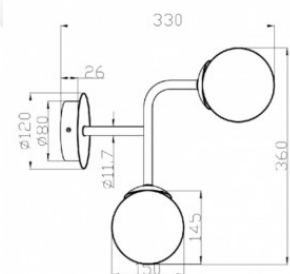

Seinavalgusti Maytoni Erich messing / valge 40W E14 IP20

Tootekood 21169

Bränd Maytoni
Võimsus 40W
Sokkel E14
Kaitseklass IP20
Kõrgus 360.0mm
Laius 330.0mm
Pikkus 150.0mm
Korpuse värv messing / valge
Korpuse materjal metall
Garantii 2 aastat