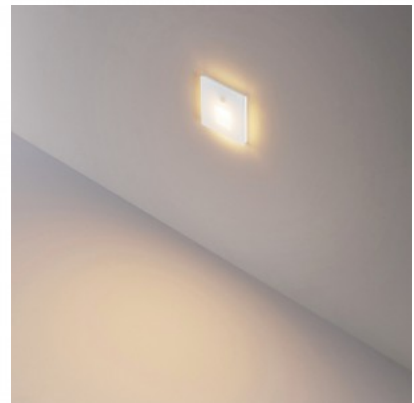

Süvistatav seinavalgusti Deko-Light Alwaid Pro Motion kate valge IP20

Tootekood 23149

Bränd [Deko-Light](#)
Kaitseklass IP20
Eluiga 84000h
Kõrgus 23.0mm
Laius 78.0mm
Pikkus 78.0mm
Korpuse värv valge
Korpuse materjal polükarbonaat
Löögikindlus IK06
Töötemperatuur -20 ~ 40°C