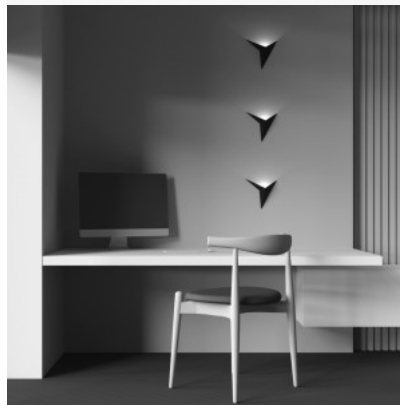

Seinavalgusti Maytoni Trame must 3W 100lm 108° IP20 830

Tootekood 21465

Bränd Maytoni
Võimsus 3W
Valgusvoog 100luumenit
Valgusti efektiivsus lm79 33W
Värvustemperatuur soe valge 3000K
Läätse nurk 108
Cri 80
Kaitseklass IP20
Kõrgus 205.0mm
Laius 75.0mm
Pikkus 248.0mm
Korpuse värv must
Korpuse materjal metall
Töökeskkond sisse
Garantii 3 aastat

Seinavalgusti Maytoni Vanjura 2 x GX53 valge G53 IP20

Tootekood 21062

Bränd Maytoni
Sokkel G53
Kaitseklass IP20
Kõrgus 195.0mm
Laius 240.0mm
Pikkus 105.0mm
Kaal 1.8 kg
Paki kaal 2 kg
Korpuse värv valge
Korpuse materjal kips
Töökeskkond sisse
Garantii 2 aastat