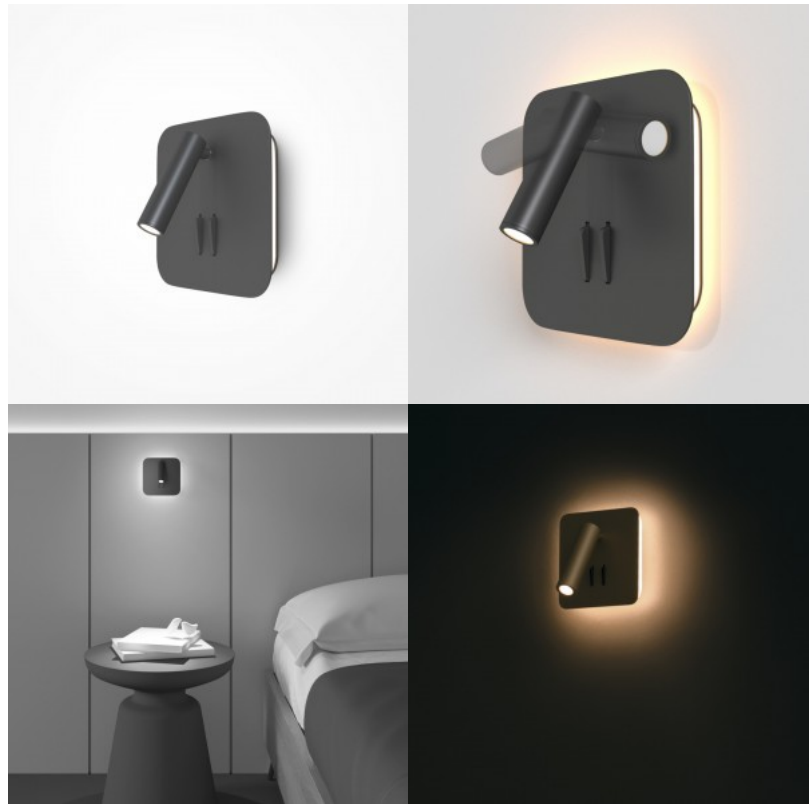

Seinavalgusti Maytoni IOS 176 must 9W 550lm 30° IP20 830

Tootekood 20751

Bränd Maytoni
Võimsus 9W
Maksimaalne võimsus 9W/1m
Valgusvoog 550luumenit
Valgusti efektiivsus lm79 61W
Värvustemperatuur soe valge 3000K
Läätse nurk 30
Cri 80
Kaitseklass IP20
Eluiga 50000h
Kõrgus 130.0mm
Laius 65.0mm
Kaal 620 g
Paki kaal 720 g
Korpuse värv must
Korpuse materjal alumiinium
Garantii 5 aastat