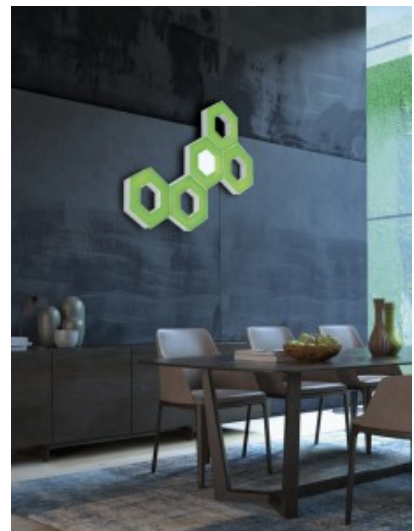

Pikkus 60.0mm

Korpuse värv valge

Korpuse materjal plastik