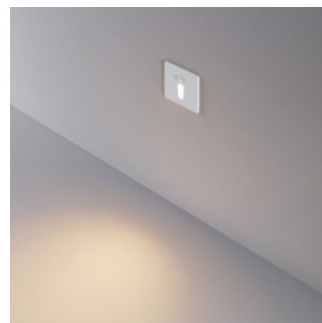

Süvistatav seinavalgusti Deko-Light Alwaid Pro Motion kate valge IP20

Tootekood 23143

Bränd [Deko-Light](#)
Kaitseklass IP20
Kõrgus 18.0mm
Laius 75.0mm
Pikkus 75.0mm
Paigaldusava diameeter 68mm
Korpuse värv valge
Korpuse materjal alumiinium
Löögikindlus IK06
Töötemperatuur -20 ~ 40°C