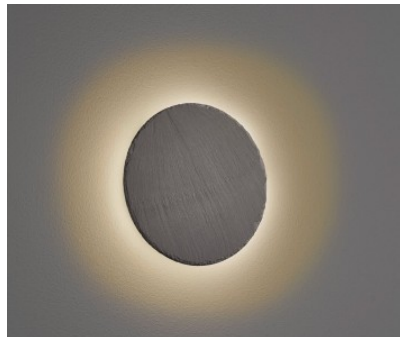

Seinavalgusti Trio Lighting Raven must 230V 1000lm IP20 switch dimmer 3000K soe valge

Tootekood 21110 switch dimmer
dimmable

Bränd [Trio Lighting](#)

Toitepinge 230V

Hämardatav switch dimmer

Maksimaalne võimsus 9W/1m

Valgusvoog 1000luumenit

Värvustemperatuur soe valge 3000K

Kaitseklass IP20

Eluiga 25000h

Pikkus 35.0mm

Diameeter 200.0mm

Kaal 800 g

Paki kaal 900 g

Korpuse värv must

Korpuse materjal kiltkivi

Lülituste arv 10000tk

Töökeskkond sisse

Sertifikaadid CE

Garantii 5 aastat

Garanteeritult pilkupüüdev! RAVEN seinavalgusti pole mitte ainult lihtne seinavalgusti, vaid selle elegantne kiltkivist disain loob moodsa ja dekoratiivse välimuse. Minimalistlik välimus laseb kaudsel valgustusel kesksel kohal olla, luues meeldiva ja atmosfäärilise õhkkonna. Valgustil on ka SWITCH dimmer, mis võimaldab heledust tavalise valguslüliti abil reguleerida 100% kuni 50% ja 25% vahel. Must kiltkivist disain loob moodsa ilme ja hõlbustab selle integreerimist olemasolevatesse sisustuskontseptsioonidesse. Lisaks on valgustitel kaasaegne LED-tehnoloogia, mis tagab kõrge valguse kvaliteedi. LED-valgusallikaid iseloomustab pikk kasutusiga ja madal soojuseraldus.