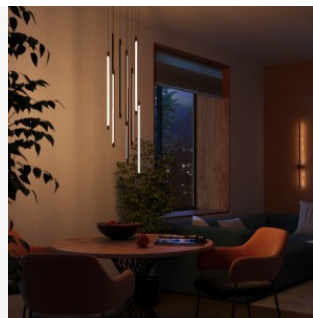

Seinavalgusti Maytoni Light stick kuldne 10W 750lm 120° IP20 830

Tootekood 20611

Bränd Maytoni
Võimsus 10W
Valgusvoog 750luumenit
Valgusti efektiivsus lm79 75W
Värvustemperatuur soe valge 3000K
Läätse nurk 120
Cri 80
Kaitseklass IP20
Eluiga 50000h
Kõrgus 900.0mm
Laius 90.0mm
Pikkus 70.0mm
Kaal 700 g
Paki kaal 1 kg
Korpuse värv kuldne
Korpuse materjal alumiinium
Garantii 3 aastat

Light Stick kollektsoon sisaldab minimalistlike valgusteid, mis täidavad ruumid pehme peegelduva valgusega. Galvaanilise viimistlusega õhukesed metallraamid on saadaval kahes värvitoonis: satiinmessing ja tekstuurne must. LED-valgusallikat katab akrüülhajuti, pakkudes pimestamata ja mugavat valgustust. Seinale kinnitatavatel valgustitel on lihtsad ja tagasihoidlikud vormid, mis sulanduvad pingutuseta igasse interjööri. Rippvalgusteid saab kasutada nii lisa- kui ka teisese valgustusena. Integreeritud LED-valgusallikas annab sooja valgust 3000K juures. Rippvalgustite ripputuskõrgus on reguleeritav, juhtme maksimaalne pikkus on 3,5 meetrit, mistõttu sobivad need ideaalselt kõrgete lagedega ruumidesse.