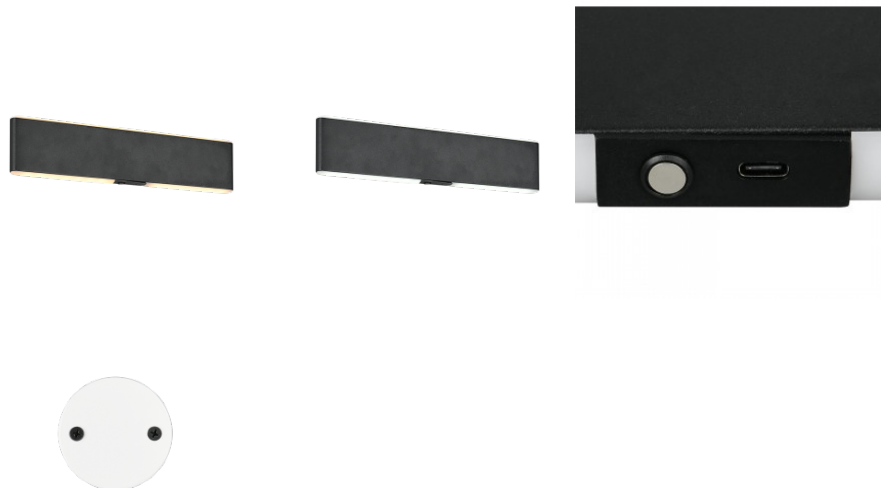

CONCHITA seinavalgusti ühendab uuendusliku disaini maksimaalse funktsionaalsusega. Selle selge ja elegantne kuju loob diskreetse ja moodsa meeleolu ning seda saab kasutada mitmel viisil. Olgu see siis atmosfääriline valgusallikas magamistoas või paindlik esiletõstja elutoas - CONCHITA kohandub vaevata teie vajadustega. Üles-alla suunatud valgustus loob meeldiva, kaudse valguse üles ja alla, luues hubase atmosfääri. Heledust ja valguse värve saab mugavalt reguleerida praktilise kaugjuhtimispuldi või valgusti enda neljasuunalise puutetundliku nupu abil. Integreeritud dimmer pakub lõputult reguleerimisvõimalusi - täpselt sellise valguse saamiseks, nagu soovite. CONCHITA on eriti paindlik tänu laetava akuga töötamisele ja USB-C laadimiseks mõeldud ühendusele. Tänu magnetilisele kinnitusele saab valgustit hõlpsalt eemaldada ja mujale uuesti kinnitada - ilma aeganõudva kokkupanekuta. Seega on teil alati käepärast ideaalne valgusallikas. CONCHITA seinavalgusti avaldab muljet oma vastupidava metall- ja alumiiniumkorpusega elegantse mattmustas värvitoonis. See kombinatsioon tagab mitte ainult kvaliteetse välimuse, vaid ka meeldiva tunde. Diskreetne värvidisain sobib vaevata väga erinevatesse elamisstiilidesse ja loob teie ruumis märkamatu aksente. Lisaks on valgustitel kaasaegne LED-tehnoloogia, mis tagab kõrge valguse kvaliteedi. LED-valgusallikaid iseloomustab pikk kasutusiga ja madal soojuseraldus.