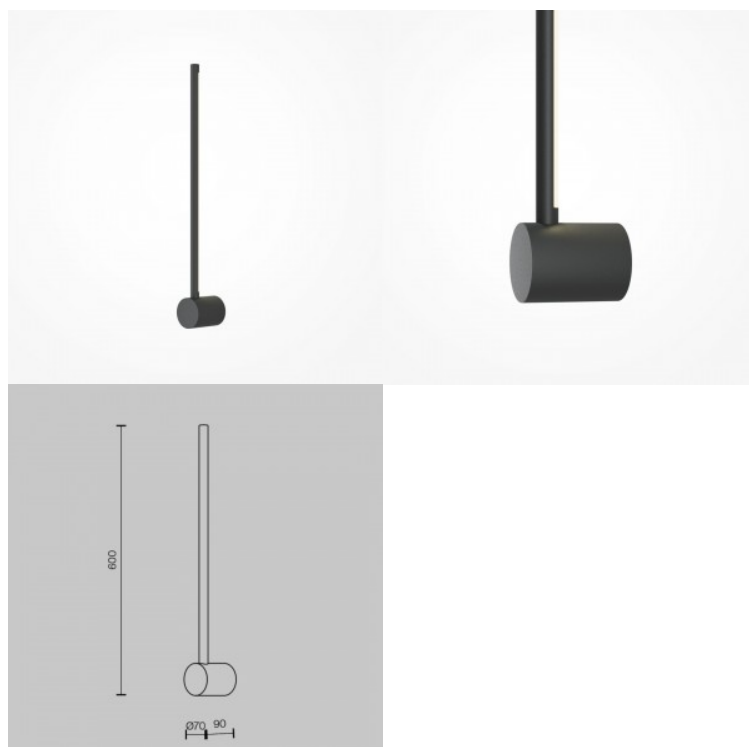

Seinavalgusti Maytoni Scone must 7W 500lm 120° IP20 830

Tootekood 20152

Bränd Maytoni
Võimsus 7W
Maksimaalne võimsus 7W/1m
Valgusvoog 500luumenit
Valgusti efektiivsus lm79 71W
Värvustemperatuur soe valge 3000K
Läätse nurk 120
Cri 80
Kaitseklass IP20
Eluiga 50000h
Kõrgus 600.0mm
Pikkus 90.0mm
Diameeter 70.0mm
Kaal 540 g
Paki kaal 770 g
Korpuse värv must
Korpuse materjal alumiinium
Garantii 3 aastat