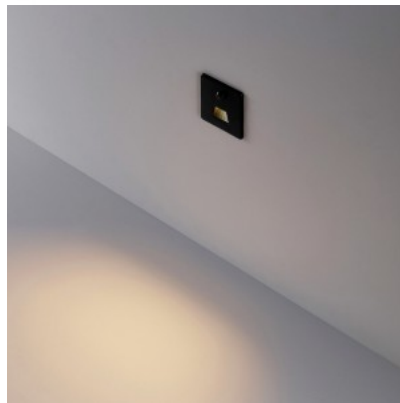

Süvistatav seinavalgusti Deko-Light Alwaid Pro Motion kate must IP20

Tootekood 23142

Bränd [Deko-Light](#)
Kaitseklass IP20
Kõrgus 18.0mm
Laius 75.0mm
Pikkus 75.0mm
Korpuse värv must
Korpuse materjal alumiinium
Löögikindlus IK06
Töötemperatuur -20 ~ 40°C