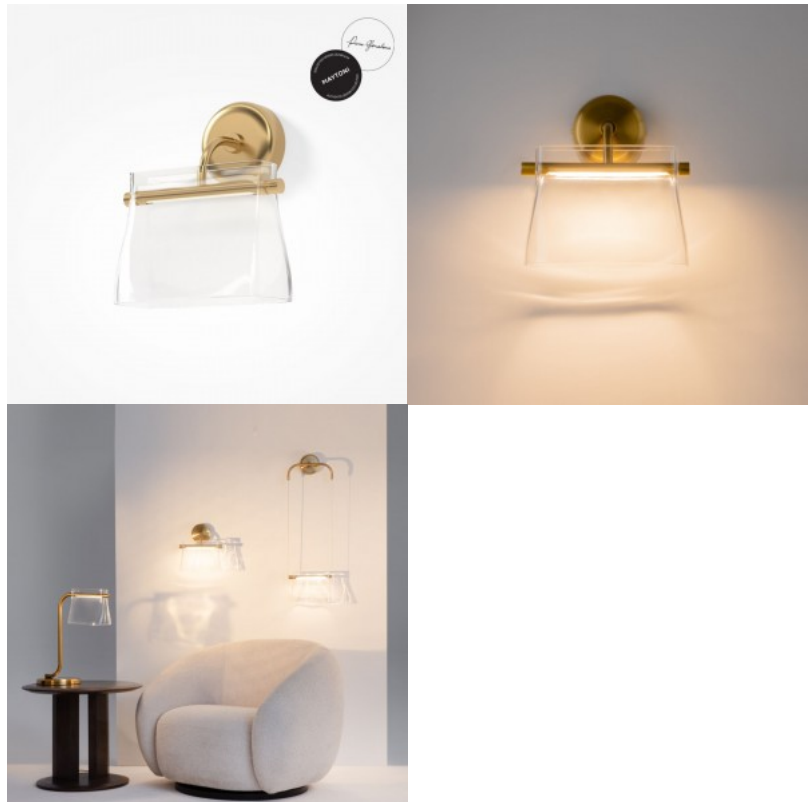

Seinavalgusti Maytoni Cabaret messing 8W 120° IP20 830

Tootekood 20150

Bränd Maytoni
Võimsus 8W
Värvustemperatuur soe valge 3000K
Lääitse nurk 120
Cri 80
Kaitseklass IP20
Kõrgus 270.0mm
Laius 230.0mm
Pikkus 175.0mm
Kaal 1.5 kg
Paki kaal 1.9 kg
Korpuse värv messing
Korpuse materjal alumiinium + klaas
Töökeskkond sisse
Garantii 3 aastat