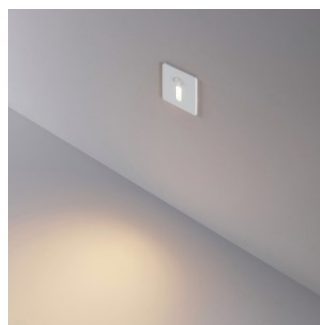

Süvistatav seinavalgusti Deko-Light Alwaid Pro Motion kate valge IP20

Tootekood 23143

Bränd [Deko-Light](#)
Kaitseklass IP20
Kõrgus 18.0mm
Laius 75.0mm
Pikkus 75.0mm
Paigaldusava diameeter 68mm
Korpuse värv valge
Korpuse materjal alumiinium
Löögikindlus IK06
Töötemperatuur -20 ~ 40°C