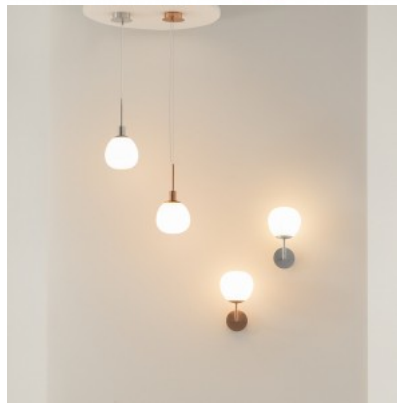

Seeria pakub mitmesuguseid mudelid erinevates suurustes ja otstarvetes, mis sobivad nii üld- kui ka töövalgustuseks. Funktsionaalne disain võimaldab nii põranda- kui ka laualambi varju reguleeritavat asendit. Ripatsite kõrgust saab reguleeritavate kaablite abil kohandada. Lühtrite keskne varras koosneb kolmest osast, mis võimaldab kõrgust reguleerida igale ruumile sobivaks. Lakke kinnitatavad mudelid laiendavad kollektiooni mitmekülgsest veelgi, muutes selle sobivaks erineva suuruse ja lae kõrgusega ruumidesse.