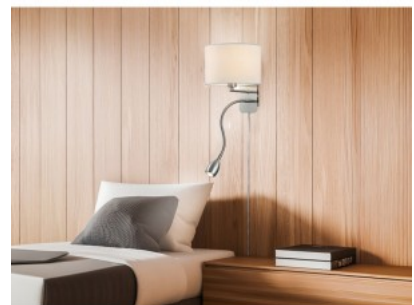

Korpuse materjal metall + tekstiil

Lülituste arv 50000tk

Töökeskkond sisse

Sertifikaadid CE

Garantii 5 aastat

HOTEL seinalamp ühendab ainulaadse disaini funktsionaalsete omadustega. Kangaga kaetud lambivarju loob ühtlase ja pimestamata valguse. Praktilist lugemisvart saab elastse varre abil individuaalselt reguleerida. Põhivarju ja lugemisvart saab eraldi sisse lülitada lambi küljel asuvate kahe lüli abil. See teeb HOTEL seinalambist eriti sobiva alternatiivi klassikalisele öölambile. Klassikaline mati nikli disain ja valge lambivarju võimaldavad lampi kombineerida paljude interjööri stiilidega. Energiasäästliku valgustuse tagamiseks soovitame põhilambivarjus kasutada LED-valgusallikat. Need on ideaalne alternatiiv traditsioonilistele halogeenvalgusallikatele ning pakuvad kvaliteetset valgust ja kuni 80% energiasäästu. LED-valgusallikatega saate kasu ka pikast kasutuseast ja madalast soojuse tekitamisest, kaitstes samal ajal keskkonda. Lambil on ka lugemisvarras kaasaegne LED-tehnoloogia, mida iseloomustab kõrge valguse kvaliteet ja energiatõhusus.