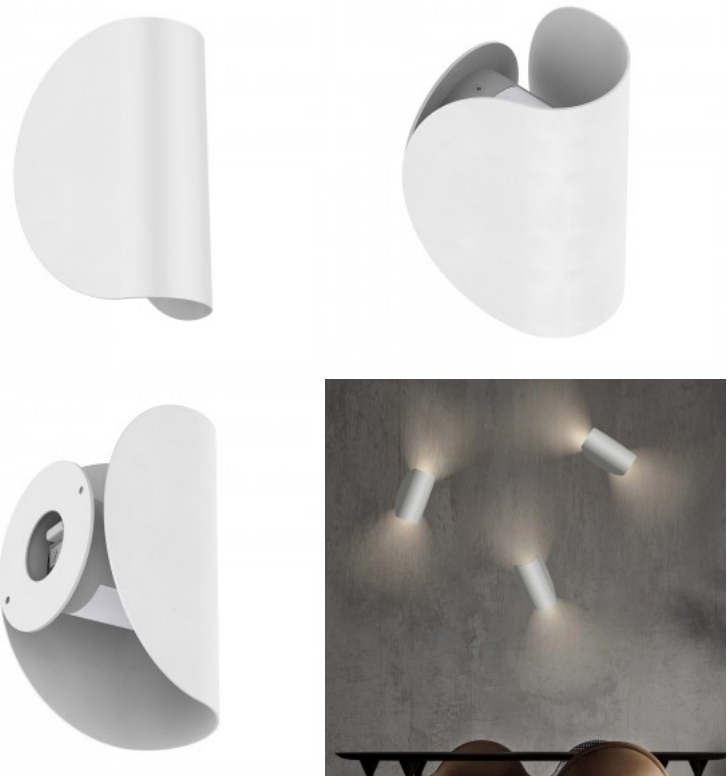

Seinavalgusti Prolumen WL101 üles-alla valgus valge 230V 8W 640lm 90° IP20 930

Tootekood 17360

Bränd [Prolumen](#)
Toitepinge 230V
Võimsustegur 0.90
Võimsus 8W
Maksimaalne võimsus 8W/1m
Valgusvoog 640luumenit
Valgusti efektiivsus lm79 80W
Värvustemperatuur soe valge 3000K
Läätse nurk 90
Cri 90
Sdcm - macadam ellipses 6
Kaitseklass IP20
Eluiga 50000h
Kõrgus 101.0mm
Laius 105.0mm
Pikkus 170.0mm
Kaal 680 g
Pakis 1tk
Kastis 24tk
Korpuse värv valge
Korpuse materjal metall + plastik
Töökeskkond sisse
Töötemperatuur -20 ~ 45°C
Sertifikaadid CE, RoHS
Garantii 5 aastat

350° pööratav LED seinavalgusti, efektne lisand sinu kodule! Valgusvihk langeb kahes suunas ning valgustit on võimalik hõlpsasti pöörata 350° horisontaalselt ning 28° vertikaalselt. Eriti soovitame seda efektset valgustit magamistuppa voodi kõrvale, kuid samas sobib WL101 ideaalselt ka näiteks koridori või kontorisse meeleoluvalgustiks. Kaitseklass IP20 lubab valgustit kasutada ainult sisetingimustes. Nõuetekohase kasutamise tulemusel on valgusti elektrisäästlik, keskkonnasõbralik ja väga pika elueaga (50 000h). Tõsta oma argipäeva valguskvaliteeti ja vali [LED house tootevalikust](#) endale tipptasemel valgustuslahendus!