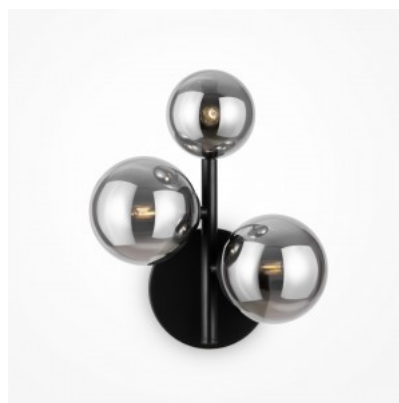

Seinavalgusti Maytoni Dallas 3 must G9

Tootekood 20618

Bränd Maytoni
Sokkel G9
Kõrgus 260.0mm
Laius 120.0mm
Pikkus 200.0mm
Kaal 800 g
Paki kaal 1.2 kg
Korpuse värv must
Korpuse materjal metall + klaas
Töökeskkond sisse
Garantii 2 aastat