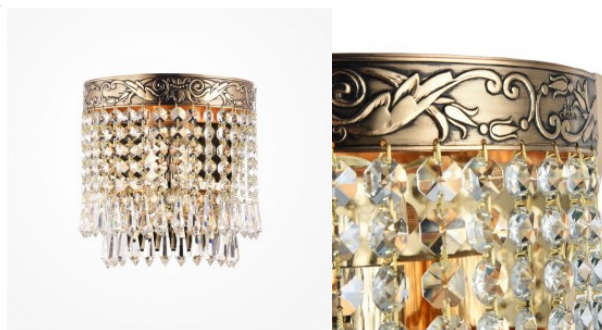

Seinavalgusti Maytoni Palace kuldne 7W E27 IP20

Tootekood 20050

Bränd Maytoni
Võimsus 7W
Sokkel E27
Kaitseklass IP20
Kõrgus 184.0mm
Laius 170.0mm
Pikkus 119.0mm
Kaal 840 g
Paki kaal 1.2 kg
Korpuse värv kuldne
Korpuse materjal alumiinium + klaas
Töökeskond sisse