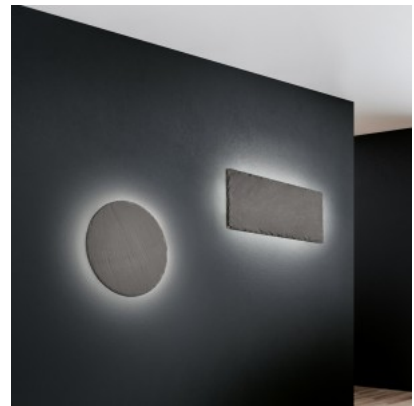

Seinavalgusti Trio Lighting Raven must 230V 1000lm IP20 switch dimmer 3000K soe valge

Tootekood 21110 switch dimmer
dimmable

Bränd [Trio Lighting](#)

Toitepinge 230V

Hämardatav switch dimmer

Maksimaalne võimsus 9W/1m

Valgusvoog 1000luumenit

Värvustemperatuur soe valge 3000K

Kaitseklass IP20

Eluiga 25000h

Pikkus 35.0mm

Diameeter 200.0mm

Kaal 800 g

Paki kaal 900 g

Korpuse värv must

Korpuse materjal kiltkivi

Lülituste arv 10000tk

Töökeskkond sisse

Sertifikaadid CE

Garantii 5 aastat

Garanteeritult pilkupüüdev! RAVEN seinavalgusti pole mitte ainult lihtne seinavalgusti, vaid selle elegantne kiltkivist disain loob moodsa ja dekoratiivse välimuse. Minimalistlik välimus laseb kaudsel valgustusel kesksel kohal olla, luues meeldiva ja atmosfäärilise õhkkonna. Valgustil on ka SWITCH dimmer, mis võimaldab heledust tavalise valguslüliti abil reguleerida 100% kuni 50% ja 25% vahel. Must kiltkivist disain loob moodsa ilme ja hõlbustab selle integreerimist olemasolevatesse sisustuskontseptsioonidesse. Lisaks on valgustitel kaasaegne LED-tehnoloogia, mis tagab kõrge valguse kvaliteedi. LED-valgusallikaid iseloomustab pikk kasutusiga ja madal soojuseraldus.