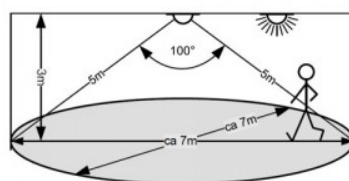

Liikumisandur Casambi SEMLBT valge 230V IP44/20 CASAMBI

Tootekood 18085 CASAMBI dimmable

Bränd Casambi
Toitepinge 230V
Hämardatav CASAMBI
Kaitseklass IP44/20
Kõrgus 14.0mm
Laius 81.0mm
Pikkus 81.0mm
Korpuse värv valge
Töökeskkond sisse
Töötemperatuur -20° - + 50°C
Sertifikaadid CE
Garantii 2 aastat