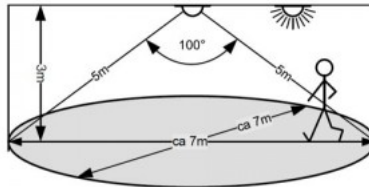

Liikumisandur Casambi SEMLBT must 230V IP44/20 CASAMBI

Tootekood 18086 CASAMBI dimmable

Bränd Casambi
Toitepinge 230V
Hämaratav CASAMBI
Kaitseklass IP44/20
Kõrgus 14.0mm
Laius 81.0mm
Pikkus 81.0mm
Korpuse värv must
Töökeskkond sisse
Töötemperatuur -20° - + 50°C
Sertifikaadid CE
Garantii 2 aastat