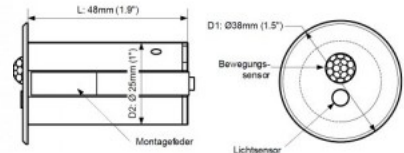

Liikumisandur Casambi SEMLBT must 230V IP44/20 CASAMBI

Tootekood 18086 CASAMBI dimmable

Bränd Casambi
Toitepinge 230V
Hämardatav CASAMBI
Kaitseklass IP44/20
Kõrgus 14.0mm
Laius 81.0mm
Pikkus 81.0mm
Korpuse värv must
Töökeskkond sisse
Töötemperatuur -20° - + 50°C
Sertifikaadid CE
Garantii 2 aastat