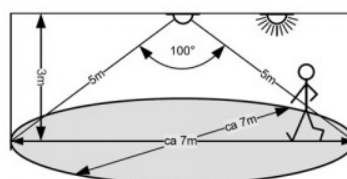

Liikumisandur Casambi SEMLBT valge 230V IP44/20 CASAMBI

Tootekood 18085 CASAMBI dimmable

Bränd Casambi
Toitepinge 230V
Hämaratav CASAMBI
Kaitseklass IP44/20
Kõrgus 14.0mm
Laius 81.0mm
Pikkus 81.0mm
Korpuse värv valge
Töökeskkond sisse
Töötemperatuur -20° - + 50°C
Sertifikaadid CE
Garantii 2 aastat