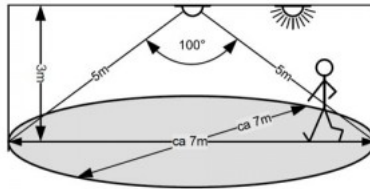

Liikumisandur Casambi SEMLBT must 230V IP44/20 CASAMBI

Tootekood 18086 CASAMBI dimmable

Bränd Casambi
Toitepinge 230V
Hämardatav CASAMBI
Kaitseklass IP44/20
Kõrgus 14.0mm
Laius 81.0mm
Pikkus 81.0mm
Korpuse värv must
Töökeskkond sisse
Töötemperatuur -20° - + 50°C
Sertifikaadid CE
Garantii 2 aastat