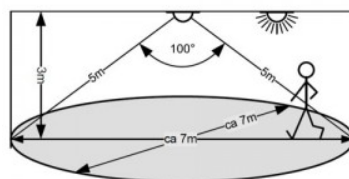

Liikumisandur Casambi SEMLBT valge 230V IP44/20 CASAMBI

Tootekood 18085 CASAMBI dimmable

Bränd Casambi
Toitepinge 230V
Hämardatav CASAMBI
Kaitseklass IP44/20
Kõrgus 14.0mm
Laius 81.0mm
Pikkus 81.0mm
Korpuse värv valge
Töökeskkond sisse
Töötemperatuur -20° - + 50°C
Sertifikaadid CE
Garantii 2 aastat