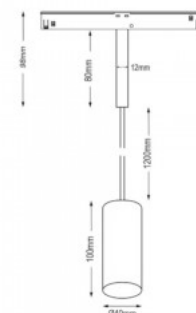

Kaitseklass IP20

Kõrgus 1200.0mm

Diameeter 40.0mm

Korpuse värv must / kuldne

Korpuse materjal alumiinium

Töökeskkond sisse

Garantii 5 aastat

Siinivalgusti Kiro prismatic must 48V 20W 2800lm 110° IP20 DALI 930