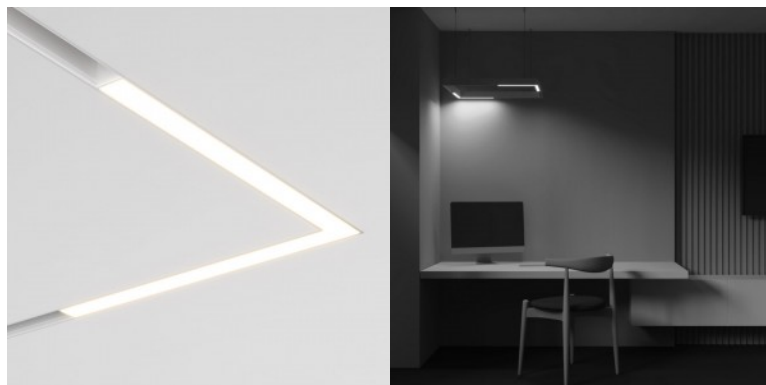

Siinivalgusti Maytoni Exility Bases Angle valge 48V 24W 1310lm 120° IP20 930

Tootekood 20146

Bränd Maytoni
Toitepinge 48V
Võimsus 24W
Valgusvoog 1310luumenit
Valgusti efektiivsus 1m79 55W
Värvustemperatuur soe valge 3000K
Läätse nurk 120
Cri 90
Kaitseklass IP20
Eluiga 50000h
Kõrgus 44.0mm
Laius 22.0mm
Pikkus 302.0mm
Kaal 360 g
Paki kaal 490 g
Pakis 1tk
Korpuse värv valge
Korpuse materjal alumiinium
Garantii 5 aastat