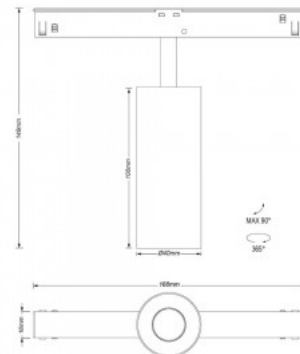

Siinivalgusti Karizma Luce Dea Juno Q2 XS BT Casambi must 48V 7W 500lm 34° IP20 CASAMBI 930

Tootekood 22886 CASAMBI dimmable

Bränd [Karizma Luce](#)

Toitepinge 48V

Hämardatav CASAMBI

Võimsus 7W

Valgusvoog 500luumenit

Valgusti efektiivsus lm79 71W

Värvustemperatuur soe valge 3000K

Läätse nurk 34

Cri 90

Kaitseklass IP20

Kõrgus 134.0mm

Diameeter 40.0mm

Korpuse värv must

Korpuse materjal alumiinium

Töökeskkond sisse

Garantii 5 aastat

Siinivalgusti Karizma Luce Dea Juno Q2 XS BT valge / must 48V 7W 500lm 34° IP20 CASAMBI 930

Tootekood 21988 CASAMBI dimmable

Bränd [Karizma Luce](#)

Toitepinge 48V

Hämardatav CASAMBI

Võimsus 7W

Valgusvoog 500luumenit

Valgusti efektiivsus lm79 71W

Värvustemperatuur soe valge 3000K

Läätse nurk 34

Cri 90

Kaitseklass IP20

Kõrgus 134.0mm

Diameeter 40.0mm

Korpuse värv valge / must

Korpuse materjal alumiinium

Töökeskkond sisse

Garantii 5 aastat