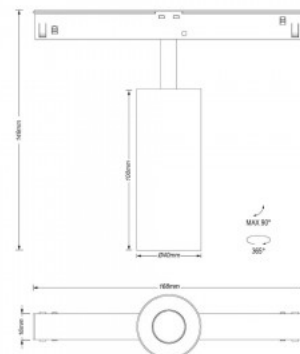

Siinivalgusti Karizma Luce Dea Juno Q2 XS BT Casambi must 48V 7W 500lm 34° IP20 CASAMBI 930

Tootekood 22886 CASAMBI dimmable

Bränd [Karizma Luce](#)

Toitepinge 48V

Hämardatav CASAMBI

Võimsus 7W

Valgusvoog 500luumenit

Valgusti efektiivsus lm79 71W

Värvustemperatuur soe valge 3000K

Läätse nurk 34

Cri 90

Kaitseklass IP20

Kõrgus 134.0mm

Diameeter 40.0mm

Korpuse värv must

Korpuse materjal alumiinium

Töökeskkond sisse

Garantii 5 aastat

Siinivalgusti Karizma Luce Dea Juno Q2 XS BT valge / must 48V 7W 500lm 34° IP20 CASAMBI 930

Tootekood 21988 CASAMBI dimmable

Bränd [Karizma Luce](#)

Toitepinge 48V

Hämardatav CASAMBI

Võimsus 7W

Valgusvoog 500luumenit

Valgusti efektiivsus lm79 71W

Värvustemperatuur soe valge 3000K

Läätse nurk 34

Cri 90

Kaitseklass IP20

Kõrgus 134.0mm

Diameeter 40.0mm

Korpuse värv valge / must

Korpuse materjal alumiinium

Töökeskkond sisse

Garantii 5 aastat