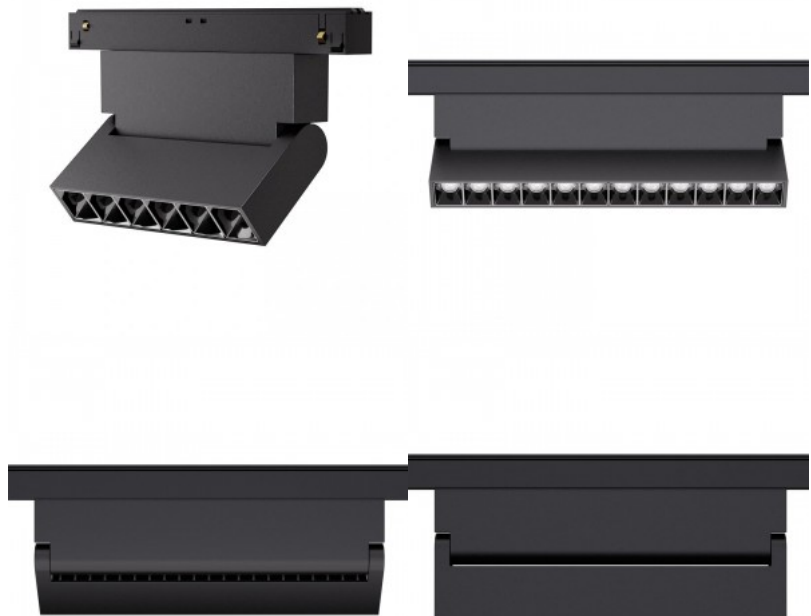

Siinivalgusti Prolumen Venus must 48V 6W 500lm 32° IP20 DALI 930

Tootekood 17446 DALI dimmable

Bränd [Prolumen](#)

Toitepinge 48V

Hämardatav DALI

Võimsus 6W

Maksimaalne võimsus 6W/1m

Valgusvoog 500luumenit

Valgusti efektiivsus lm79 83W

Värvustemperatuur soe valge 3000K

Läätse nurk 32

Valgusallikas OSRAM LED

Cri 90

Sdcm - macadam ellipses 3

Kaitseklass IP20

Eluiga 50000h

Kõrgus 86.0mm

Laius 22.0mm

Pikkus 117.0mm

Pakis 1tk

Kastis 24tk

Korpuse värv must

Korpuse materjal alumiinium

Poleer matt

Töökeskkond sisse

Sertifikaadid CE

Garantii 5 aastat

Kompaktne ja suunatav siinivalgusti.

See IP20 kaitseklassiga valgusti on ideaalne valik kodu- või

kontorikeskkonda. Tänu CRI90-le on LED-valgusti võimeline esitama värve loomulikul viisil, aidates kaasa ruumi üldisele atmosfäärile ja tundele.

Venus siinivalgustit on võimalik tellida järgmiste omadustega: Hämardamine:

Dali, RF Võimsus: 6W, 12W

Valgusnurk: 20°/32°/50°

Valgustemperatuur: 2700/3000/4000K

Laius: 117mm, 231mm Nõuetekohase kasutamise tulemusel on valgusti elektrisäästlik, keskkonnasõbralik ja väga pika elueaga (50 000h).