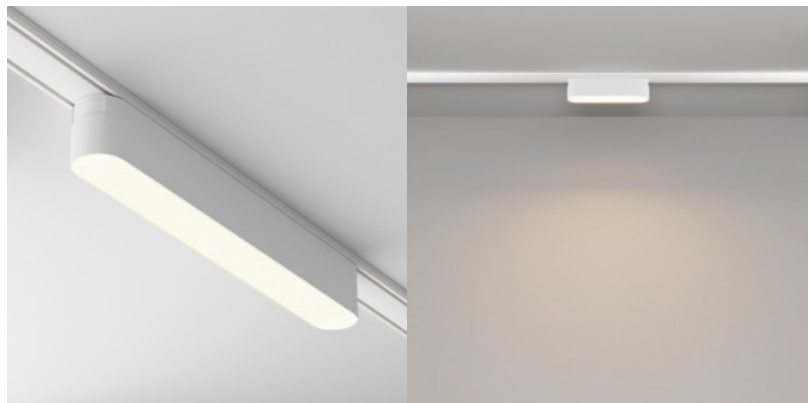

Siinivalgusti Maytoni Radity Basis valge 48V 12W 950lm 120° IP20 930

Tootekood 21801

Bränd Maytoni
Toitepinge 48V
Võimsus 12W
Valgusvoog 950luumenit
Valgusti efektiivsus lm79 79W
Värvustemperatuur soe valge 3000K
Läätse nurk 120
Cri 90
Kaitseklass IP20
Eluiga 50000h
Kõrgus 29.0mm
Laius 26.0mm
Pikkus 222.0mm
Korpuse värv valge
Korpuse materjal alumiinium
Töökeskkond sisse
Garantii 5 aastat

Tõhusad Basis siinivalgustid on valmistatud kvaliteetsest ekstrudeeritud alumiiniumist ja neil on matt polükarbonaathajuti, mis tagab töökindluse ja stiilse välimuse. Üldvalgustuseks loodud valgustid sobivad ideaalselt nii äri- kui ka elamukeskkondadesse. See moodne disain integreerub sujuvalt igasse interjööri. Valgustil on vastupidav alumiiniumkorpus ja hajuti on valmistatud kvaliteetsest matt polükarbonaadist. SANAN LED-id. 120-kraadine hajutusnurk ja Ra 90 värviedastusindeks tagavad kvaliteetse valgustuse. Valgustid on saadaval valge või musta viimistlusega, mis võimaldab teil luua atraktiivseid kombinatsioone. Valgustite värvitemperatuur on 3000K või 4000K. Energiasäästlikud LED-id on loodud tarbima vähem energiat, säilitades samal ajal kõrge heleduse. Valgustit on väga lihtne paigaldada, mistõttu on see suurepärase valik nii professionaalidele kui ka isetegijatele.