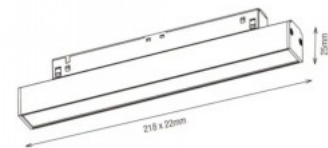

Siinivalgusti Karizma Luce Linea-Q1/Q2 S Opal ON/OFF valge 48V 14W 850lm 90° IP20 930

Tootekood 22842

Bränd [Karizma Luce](#)

Toitepinge 48V

Võimsus 14W

Maksimaalne võimsus 14W/1m

Valgusvoog 850luumenit

Valgusti efektiivsus lm79 61W

Värvustemperatuur soe valge 3000K

Läätse nurk 90

Cri 90

Kaitseklass IP20

Eluiga 50000h

Kõrgus 25.0mm

Laius 218.0mm

Pikkus 22.0mm

Korpuse värv valge

Korpuse materjal alumiinium

Töökeskkond sisse

Garantii 5 aastat