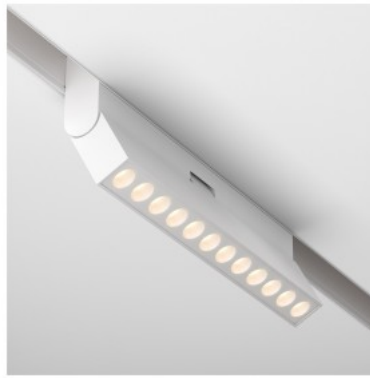

Siinivalgusti Maytoni Exility Points Rot DALI 2 valge 12W CRI90 36° IP20 DALI 2700K-6000K soe + külm valge

Tootekood 21718 DALI dimmable

Bränd Maytoni
Hämardatav DALI
Võimsus 12W
Värvustemperatuur soe + külm valge
2700K-6000K
Läätse nurk 36
Cri 90
Kaitseklass IP20
Eluiga 50000h
Kõrgus 108.0mm
Laius 220.0mm
Pikkus 23.0mm
Korpuse värv valge
Korpuse materjal alumiinium
Töökeskkond sisse
Garantii 5 aastat

See lahendus sobib ideaalselt kodude ja töökohtade valgustamiseks, luues sooja atmosfääri. Selle kaasaegne ja voolujooneline esteetika sobib mitmekülgsest erinevatesse ruumidesse. Valgusti kvaliteetne alumiiniumkorpus tagab töökindluse ja pikaealisuse. Sellel on pöördmehhanism suunatud valgustuse jaoks ja süvistatav valgusallikas, mida saab reguleerida värvitemperatuuride vahemikku 2700K kuni 6000K, ning see toetab DALI hämardamist. Mustvalget värvi on saadaval nii musta kui ka valgena ning seda disaini on lihtne teie interjööri stiiliga sobitada. Selle voolujooneline ja tõhus disain sobib sujuvalt laepaigaldustesse. Süvistatud valgusallikas pakub pehmet ja ühtlaselt jaotunud valgustust, samas kui pöördmehhanism võimaldab teil valgusnurka vastavalt vajadusele reguleerida. Valgusti tarbib väga vähe energiat ja kestab kaua.