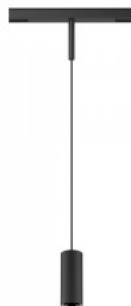

Siinivalgusti Karizma Luce DeaVesta -Q1/Q2 XS Casambi must 48V 7W 500lm 34° IP20 CASAMBI 930

Tootekood 22887 CASAMBI dimmable

Bränd [Karizma Luce](#)

Toitepinge 48V
Hämardatav CASAMBI
Võimsus 7W
Valgusvoog 500luumenit
Valgusti efektiivsus lm79 71W
Värvustemperatuur soe valge 3000K
Läätse nurk 34
Cri 90
Kaitseklass IP20
Kõrgus 1200.0mm
Diameeter 40.0mm
Korpuse värv must
Korpuse materjal alumiinium
Töökeskkond sisse
Garantii 5 aastat