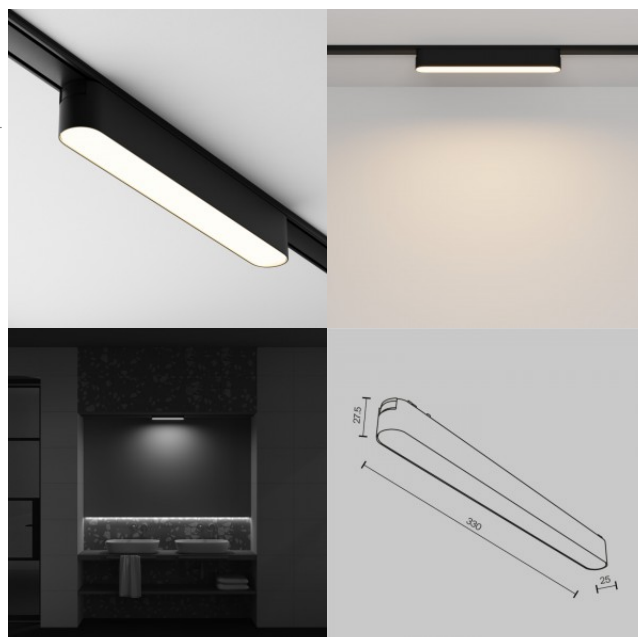

Siinivalgusti Maytoni Radity Basis must 16W 900lm 120° IP20 930

Tootekood 21804

Bränd Maytoni
Võimsus 16W
Valgusvoog 900luumenit
Valgusti efektiivsus lm79 56W
Värvustemperatuur soe valge 3000K
Läätse nurk 120
Cri 90
Kaitseklass IP20
Eluiga 50000h
Kõrgus 28.0mm
Laius 25.0mm
Pikkus 330.0mm
Korpuse värv must
Korpuse materjal alumiinium
Töökeskkond sisse
Garantii 5 aastat