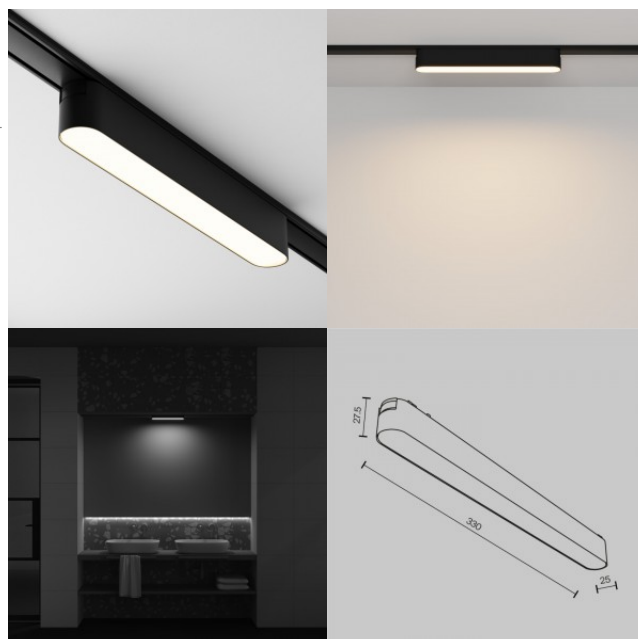

Siinivalgusti Maytoni Radity Basis must 16W 900lm 120° IP20 930

Tootekood 21804

Bränd Maytoni
Võimsus 16W
Valgusvoog 900luumenit
Valgusti efektiivsus lm79 56W
Värvustemperatuur soe valge 3000K
Läätse nurk 120
Cri 90
Kaitseklass IP20
Eluiga 50000h
Kõrgus 28.0mm
Laius 25.0mm
Pikkus 330.0mm
Korpuse värv must
Korpuse materjal alumiinium
Töökeskkond sisse
Garantii 5 aastat