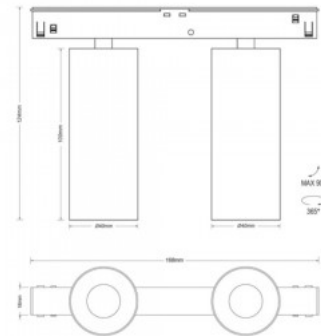

Kaitseklass IP20

Kõrgus 124.0mm

Laius 168.0mm

Korpuse värv valge

Korpuse materjal alumiinium

Töökeskkond sisse

Garantii 5 aastat

Siinivalgusti Karizma Luce Juno-Q1 XS Dali must / kuldne 48V 7W 500lm 34° IP20 DALI 930