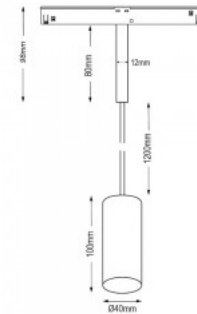

Siinivalgusti Karizma Luce DeaVesta -Q1/Q2 XS Casambi must 48V 7W 500lm 34° IP20 CASAMBI 930

Tootekood 22887 CASAMBI dimmable

Bränd [Karizma Luce](#)

Toitepinge 48V

Hämardatav CASAMBI

Võimsus 7W

Valgusvoog 500luumenit

Valgusti efektiivsus lm79 71W

Värvustemperatuur soe valge 3000K

Läätse nurk 34

Cri 90

Kaitseklass IP20

Kõrgus 1200.0mm

Diameeter 40.0mm

Korpuse värv must

Korpuse materjal alumiinium

Töökeskkond sisse

Garantii 5 aastat