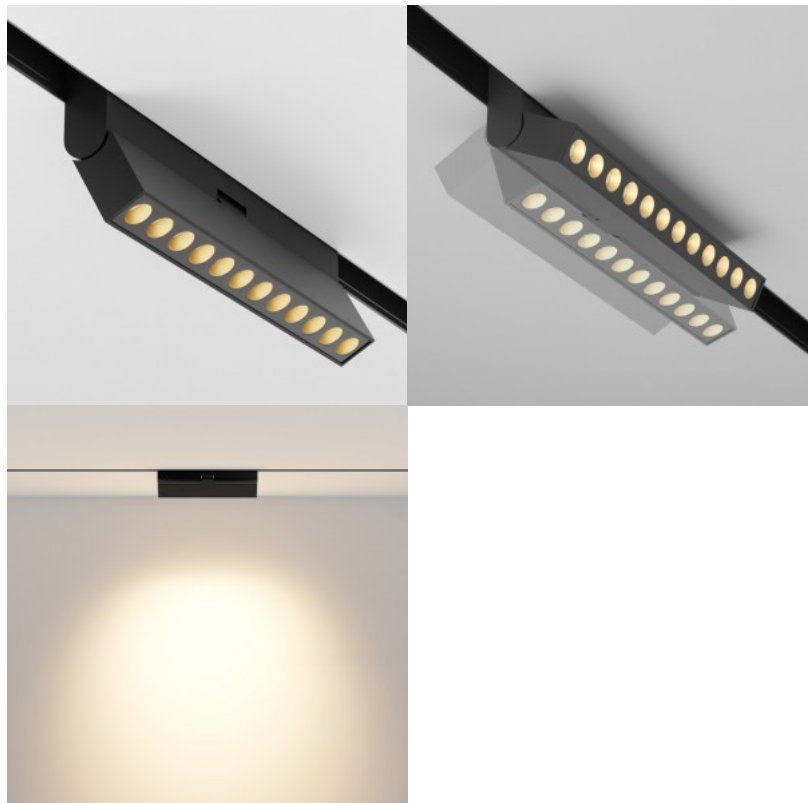

Siinivalgusti Maytoni Exility Points Rot DALI2 must 12W CRI90 36° IP20 DALI 2700K-6000K soe + külm valge

Tootekood 21717 DALI dimmable

Bränd Maytoni
Hämardatav DALI
Võimsus 12W
Värvustemperatuur soe + külm valge
2700K-6000K
Läätse nurk 36
Cri 90
Kaitseklass IP20
Eluiga 50000h
Kõrgus 108.0mm
Laius 220.0mm
Pikkus 23.0mm
Korpuse värv must
Korpuse materjal alumiinium
Töökeskkond sisse
Garantii 5 aastat

See lahendus sobib ideaalselt kodude ja töökohtade valgustamiseks, luues sooja atmosfääri. Selle kaasaegne ja voolujooneline esteetika sobib mitmekülgsest erinevatesse ruumidesse. Valgusti kvaliteetne alumiiniumkorpus tagab töökindluse ja pikaealisuse. Sellel on pöördmehhanism suunatud valgustuse jaoks ja süvistatav valgusallikas, mida saab reguleerida värvitemperatuuride vahemikku 2700K kuni 6000K, ning see toetab DALI hämardamist. Mustvalget värvi on saadaval nii musta kui ka valgena ning seda disaini on lihtne teie interjöörü stiiliga sobitada. Selle voolujooneline ja tõhus disain sobib sujuvalt laepaigaldustesse. Süvistatud valgusallikas pakub pehmet ja ühtlaselt jaotunud valgustust, samas kui pöördmehhanism võimaldab teil valgusnurka vastavalt vajadusele reguleerida. Valgusti tarbib väga vähe energiat ja kestab kaua.