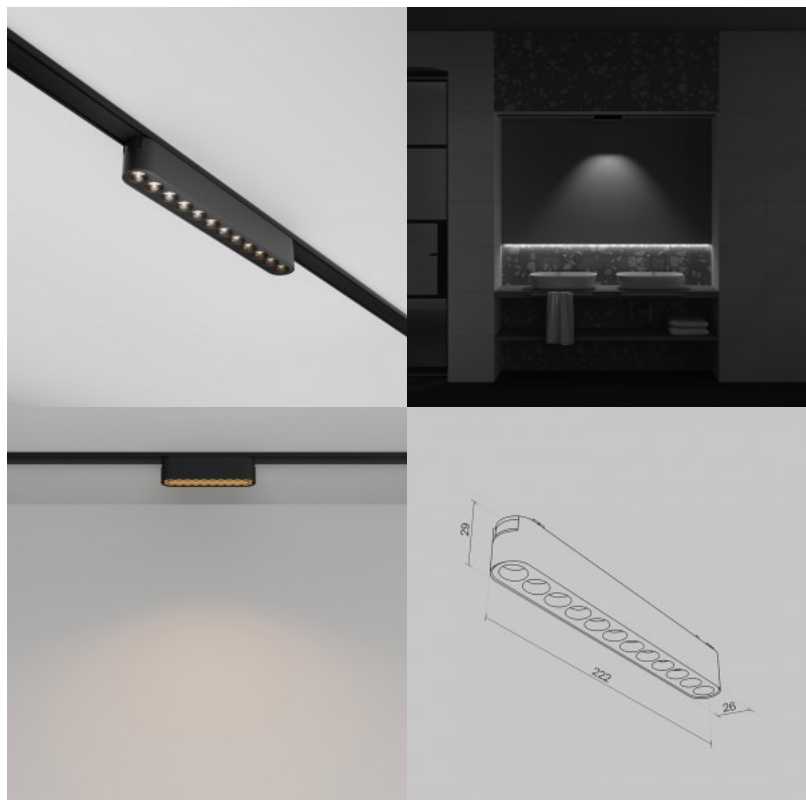

Points siinvalgusti on stiilne ja funktsionaalne valgustuslahendus, mis sobib ideaalselt nii kontorisse kui ka elamutesse. See on loodud keeruka valgusarhitektuuri loomiseks aktsentidega, mis võimaldab teil rõhutada ruumi olulisi elemente. Selle moodne ja minimalistlik disain ning universaalne värvivalik aitavad sellel ideaalselt sulanduda igasse interjööri. Valgusti on valmistatud tugevast alumiiniumist, mis muudab selle vastupidavaks ja töökindlaks. Sellel on optiline süsteem, mis tekitab "eikusagilt tuleva valguse" efekti. Valgustid on saadaval klassikalises mustas värvitoonis, mis teeb neist mitmekülgse valiku erinevate sisekujundusstiilide jaoks. Nende kompaktsed ja elegantsed kontuurid sobivad ideaalselt valgustuse korraldamiseks erinevates ruumides. Lahendus ühildub S35 siinisüsteemiga, mistõttu on seda lihtne paigaldada ja integreerida olemasolevasse valgustusarhitektuuri. Valgustid on loodud vastama kaasaegsetele energiatõhususe standarditele. Ühilduvus siinisüsteemiga muudab paigaldusprotsessi lihtsaks ja kiireks. Tootel on 5-aastane garantii ja pakume tehnilist tuge.