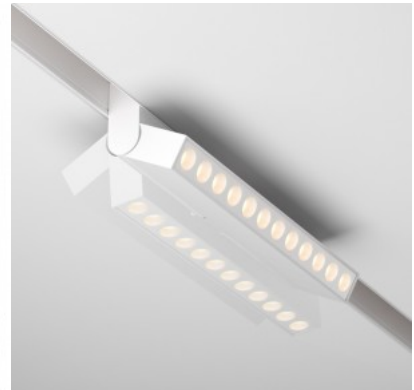

Siinivalgusti Maytoni Exility Points Rot valge 12W CRI90 36° IP20 DALI 2700K-6000K soe + külm valge

Tootekood 21716 DALI dimmable

Bränd Maytoni
Hämardatav DALI
Võimsus 12W
Värvustemperatuur soe + külm valge
2700K-6000K
Läätse nurk 36
Cri 90
Kaitseklass IP20
Eluiga 50000h
Kõrgus 107.0mm
Laius 221.0mm
Pikkus 23.0mm
Korpuse värv valge
Korpuse materjal alumiinium
Töökeskkond sisse
Garantii 5 aastat

See lahendus sobib ideaalselt kodude ja töökohtade valgustamiseks, luues sooja atmosfääri. Selle kaasaegne ja voolujooneline esteetika sobib mitmekülgsest erinevatesse ruumidesse. Valgusti kvaliteetne alumiiniumkorpus tagab töökindluse ja pikaealisuse. Sellel on pöördmehhanism suunatud valgustuse jaoks ja süvistatav valgusallikas, mida saab reguleerida värvitemperatuuride vahemikku 2700K kuni 6000K, ning see toetab DALI hämardamist. Mustvalget värvi on saadaval nii musta kui ka valgena ning seda disaini on lihtne teie interjööri stiiliga sobitada. Selle voolujooneline ja tõhus disain sobib sujuvalt laepaigaldustesse. Süvistatud valgusallikas pakub pehmet ja ühtlaselt jaotunud valgustust, samas kui pöördmehhanism võimaldab teil valgusnurka vastavalt vajadusele reguleerida. Valgusti tarbib väga vähe energiat ja kestab kaua.