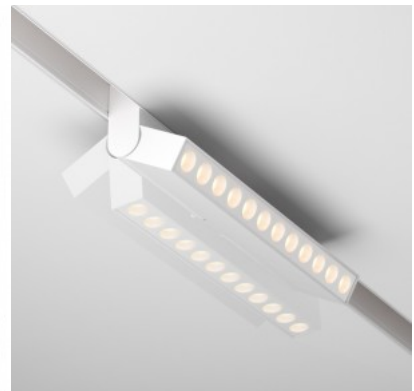

Siinivalgusti Maytoni Exility Points Rot valge 12W CRI90 36° IP20 DALI 2700K-6000K soe + külm valge

Tootekood 21716 DALI dimmable

Bränd Maytoni
Hämardatav DALI
Võimsus 12W
Värvustemperatuur soe + külm valge
2700K-6000K
Läätse nurk 36
Cri 90
Kaitseklass IP20
Eluiga 50000h
Kõrgus 107.0mm
Laius 221.0mm
Pikkus 23.0mm
Korpuse värv valge
Korpuse materjal alumiinium
Garantii 5 aastat

See lahendus sobib ideaalselt kodude ja töökohtade valgustamiseks, luues sooja atmosfääri. Selle kaasaegne ja voolujooneline esteetika sobib mitmekülgsest erinevatesse ruumidesse. Valgusti kvaliteetne alumiiniumkorpus tagab töökindluse ja pikaealisuse. Sellel on pöördmehhanism suunatud valgustuse jaoks ja süvistatav valgusallikas, mida saab reguleerida värvitemperatuuride vahemikku 2700K kuni 6000K, ning see toetab DALI hämardamist. Mustvalget värvi on saadaval nii musta kui ka valgena ning seda disaini on lihtne teie interjööri stiiliga sobitada. Selle voolujooneline ja tõhus disain sobib sujuvalt laepaigaldustesse. Süvistatav valgusallikas pakub pehmet ja ühtlaselt jaotunud valgustust, samas kui pöördmehhanism võimaldab teil valgusnurka vastavalt vajadusele reguleerida. Valgusti tarbib väga vähe energiat ja kestab kaua.