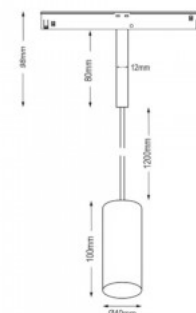

Siinivalgusti Karizma Luce Vesta-Q1/Q2 XS must / kuldne 48V 7W 500lm 34° IP20 DALI 930

Tootekood 20766 DALI dimmable

Bränd [Karizma Luce](#)

Toitepinge 48V

Hämardatav DALI

Võimsus 7W

Valgusvoog 500luumenit

Valgusti efektiivsus lm79 71W

Värvustemperatuur soe valge 3000K

Läätse nurk 34

Cri 90

Kaitseklass IP20

Kõrgus 1200.0mm

Diameeter 40.0mm

Korpuse värv must / kuldne

Korpuse materjal alumiinium

Töökeskkond sisse

Garantii 5 aastat