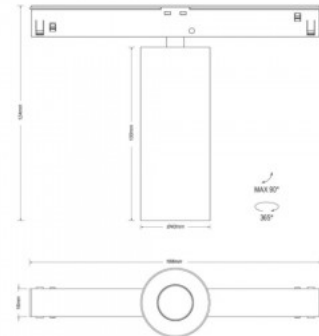

Siinivalgusti Karizma Luce Dea Juno-Q1 XS on/off must 48V 7W 500lm 34° IP20 930

Tootekood 22914

Bränd [Karizma Luce](#)

Toitepinge 48V

Võimsus 7W

Maksimaalne võimsus 7W/1m

Valgusvoog 500luumenit

Valgusti efektiivsus lm79 71W

Värvustemperatuur soe valge 3000K

Läätse nurk 34

Cri 90

Kaitseklass IP20

Kõrgus 124.0mm

Laius 168.0mm

Korpuse värv must

Korpuse materjal alumiinium

Töökeskkond sisse

Garantii 5 aastat

Siinivalgusti Karizma Luce Dea Juno-Q1 XS on/off valge 48V 7W 500lm 34° IP20 930

Tootekood 22913

Bränd [Karizma Luce](#)

Toitepinge 48V

Võimsus 7W

Maksimaalne võimsus 7W/1m

Valgusvoog 500luumenit

Valgusti efektiivsus lm79 71W

Värvustemperatuur soe valge 3000K

Läätse nurk 34

Cri 90

Kaitseklass IP20

Kõrgus 124.0mm

Laius 168.0mm

Korpuse värv valge

Korpuse materjal alumiinium

Töökeskkond sisse

Garantii 5 aastat