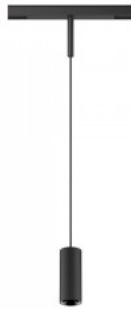

Siinivalgusti Karizma Luce DeaVesta -Q1/Q2 XS Casambi must 48V 7W 500lm 34° IP20 CASAMBI 930

Tootekood 22887 CASAMBI dimmable

Bränd [Karizma Luce](#)

Toitepinge 48V

Hämardatav CASAMBI

Võimsus 7W

Valgusvoog 500luumenit

Valgusti efektiivsus lm79 71W

Värvustemperatuur soe valge 3000K

Läätse nurk 34

Cri 90

Kaitseklass IP20

Kõrgus 1200.0mm

Diameeter 40.0mm

Korpuse värv must

Korpuse materjal alumiinium

Töökeskkond sisse

Garantii 5 aastat