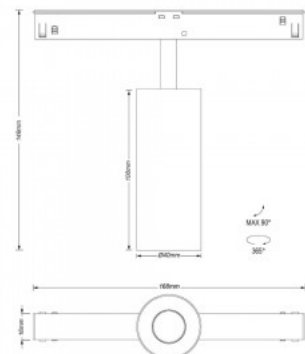

Cri 90

Kaitseklass IP20

Kõrgus 134.0mm

Diameeter 40.0mm

Korpuse värv valge / must

Korpuse materjal alumiinium

Töökeskkond sisse

Garantii 5 aastat

Värvustemperatuur soe valge 2700K

Läätse nurk 34

Cri 90

Kaitseklass IP20

Kõrgus 124.0mm

Diameeter 40.0mm

Korpuse värv must

Korpuse materjal alumiinium