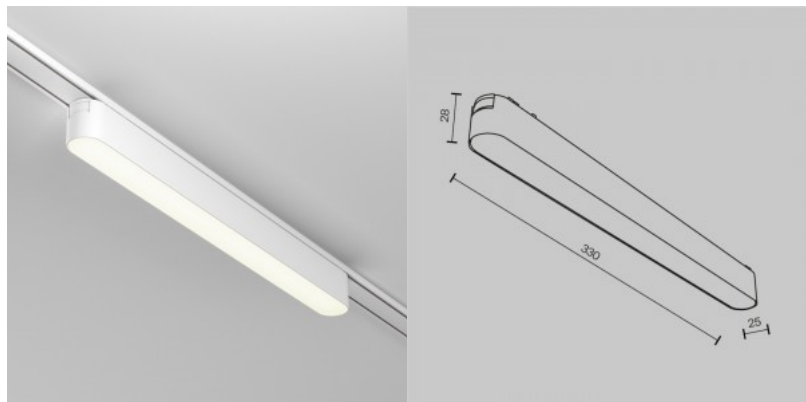

Siinivalgusti Maytoni Radity Basis valge 48V 16W 1200lm 120° IP20 940

Tootekood 21806

Bränd Maytoni
Toitepinge 48V
Võimsus 16W
Valgusvoog 1200luumenit
Valgusti efektiivsus lm79 75W
Värvustemperatuur päevavalge 4000K
Läätse nurk 120
Cri 90
Kaitseklass IP20
Eluiga 50000h
Kõrgus 28.0mm
Laius 25.0mm
Pikkus 330.0mm
Korpuse värv valge
Korpuse materjal alumiinium
Töökeskkond sisse
Garantii 5 aastat

Sarja Base kohta Tõhusad Basis siinivalgustid on valmistatud kvaliteetsest ekstrudeeritud alumiiniumist ja neil on matt polükarbonaathajuti, mis tagab töökindluse ja stiilse välimuse. Üldvalgustuseks loodud valgustid sobivad ideaalselt nii äri- kui ka elamukeskkondadesse. See moodne disain integreerub sujuvalt igasse interjööri. Valgustil on vastupidav alumiiniumkorpus ja hajuti on valmistatud kvaliteetsest matt polükarbonaadist. SANAN LED-id. 120-kraadine hajutusnurk ja Ra 90 värviedastusindeks tagavad kvaliteetse valgustuse. Valgustid on saadaval valge või musta viimistlusega, mis võimaldab teil luua atraktiivseid kombinatsioone. Valgustite värvitemperatuur on 3000K või 4000K. Energiasäästlikud LED-id on loodud tarbima vähem energiat, säilitades samal ajal kõrge heleduse. Valgustit on väga lihtne paigaldada, mistõttu on see suurepärase valik nii professionaalidele kui ka isetegijatele.