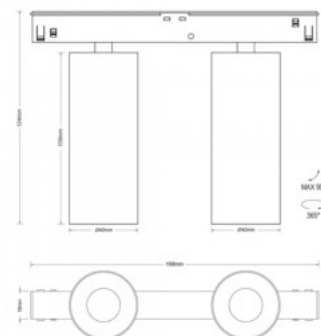

Siinivalgusti Karizma Luce Juno-Q1 duo XS on/off must 48V 14W 1000lm 34° IP20 930

Tootekood 22912

Bränd [Karizma Luce](#)

Toitepinge 48V

Võimsus 14W

Maksimaalne võimsus 14W/1m

Valgusvoog 1000luumenit

Valgusti efektiivsus lm79 71W

Värvustemperatuur soe valge 3000K

Läätse nurk 34

Cri 90

Kaitseklass IP20

Kõrgus 124.0mm

Laius 168.0mm

Korpuse värv must

Korpuse materjal alumiinium

Töökeskkond sisse

Garantii 5 aastat

Siinivalgusti Karizma Luce Juno-Q1 duo XS on/off valge 48V 14W 1000lm 34° IP20 930

Tootekood 22915

Bränd [Karizma Luce](#)

Toitepinge 48V

Võimsus 14W

Maksimaalne võimsus 14W/1m

Valgusvoog 1000luumenit

Valgusti efektiivsus lm79 71W

Värvustemperatuur soe valge 3000K

Läätse nurk 34

Cri 90

Kaitseklass IP20

Kõrgus 124.0mm

Laius 168.0mm

Korpuse värv valge

Korpuse materjal alumiinium

Töökeskkond sisse

Garantii 5 aastat