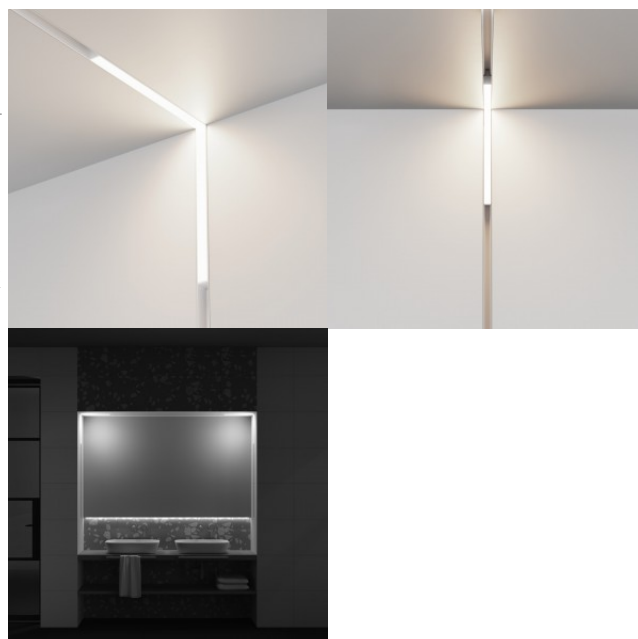

Siinivalgusti Maytoni Exility Basis Angle valge 48V 24W 1770lm 120° IP20 940

Tootekood 21587

Bränd Maytoni
Toitepinge 48V
Võimsus 24W
Valgusvoog 1770luumenit
Valgusti efektiivsus lm79 74W
Värvustemperatuur päevavalge 4000K
Läätse nurk 120
Cri 90
Kaitseklass IP20
Eluiga 50000h
Kõrgus 44.0mm
Laius 321.0mm
Pikkus 321.0mm
Korpuse värv valge
Korpuse materjal alumiinium
Töökeskkond sisse
Garantii 5 aastat