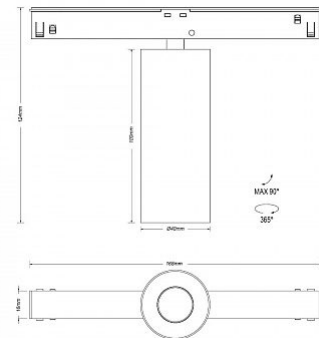

Siinivalgusti Karizma Luce Dea Juno-Q1 XS on/off must 230V 7W 490lm 34° IP20 927

Tootekood 23308

Bränd [Karizma Luce](#)

Toitepinge 230V

Võimsus 7W

Maksimaalne võimsus 7W/1m

Valgusvoog 490luumenit

Valgusti efektiivsus lm79 70W

Värvustemperatuur soe valge 2700K

Läätse nurk 34

Cri 90

Kaitseklass IP20

Kõrgus 124.0mm

Diameeter 40.0mm

Korpuse värv must

Korpuse materjal alumiinium

Töökeskkond sisse

Garantii 5 aastat

Siinivalgusti Karizma Luce Dea Juno-Q1 XS on/off must 48V 7W 500lm 34° IP20 930

Tootekood 22914

Bränd [Karizma Luce](#)

Toitepinge 48V

Võimsus 7W

Maksimaalne võimsus 7W/1m

Valgusvoog 500luumenit

Valgusti efektiivsus lm79 71W

Värvustemperatuur soe valge 3000K

Läätse nurk 34

Cri 90

Kaitseklass IP20

Kõrgus 124.0mm

Laius 168.0mm

Korpuse värv must

Korpuse materjal alumiinium

Töökeskkond sisse

Garantii 5 aastat