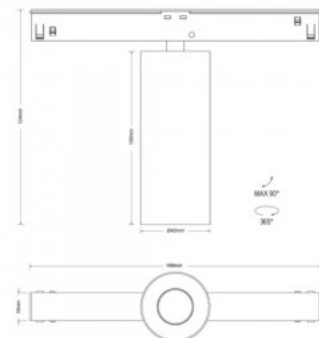

Siinivalgusti Karizma Luce Dea Juno-Q1 XS on/off must 48V 7W 500lm 34° IP20 930

Tootekood 22914

Bränd [Karizma Luce](#)

Toitepinge 48V

Võimsus 7W

Maksimaalne võimsus 7W/1m

Valgusvoog 500luumenit

Valgusti efektiivsus lm79 71W

Värvustemperatuur soe valge 3000K

Läätse nurk 34

Cri 90

Kaitseklass IP20

Kõrgus 124.0mm

Laius 168.0mm

Korpuse värv must

Korpuse materjal alumiinium

Töökeskkond sisse

Garantii 5 aastat

Siinivalgusti Karizma Luce Dea Juno-Q1 XS on/off valge 48V 7W 500lm 34° IP20 930

Tootekood 22913

Bränd [Karizma Luce](#)

Toitepinge 48V

Võimsus 7W

Maksimaalne võimsus 7W/1m

Valgusvoog 500luumenit

Valgusti efektiivsus lm79 71W

Värvustemperatuur soe valge 3000K

Läätse nurk 34

Cri 90

Kaitseklass IP20

Kõrgus 124.0mm

Laius 168.0mm

Korpuse värv valge

Korpuse materjal alumiinium

Töökeskkond sisse

Garantii 5 aastat