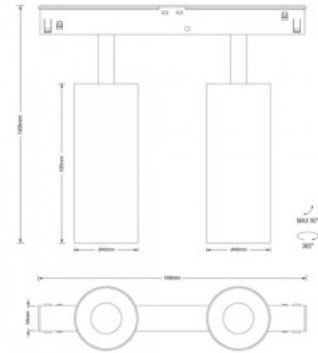

Siinivalgusti Karizma Luce Dea Juno duo Q2 XS 2X14W, 2X500lm valge / kuldne 48V 34° IP20 DALI 930

Tootekood 22058 DALI dimmable

Bränd [Karizma Luce](#)

Toitepinge 48V

Hämardatav DALI

Värvustemperatuur soe valge 3000K

Läätse nurk 34

Cri 90

Kaitseklass IP20

Kõrgus 100.0mm

Diameeter 40.0mm

Korpuse värv valge / kuldne

Korpuse materjal alumiinium

Töökeskkond sisse

Garantii 5 aastat

Siinivalgusti Karizma Luce Dea Juno duo Q2 XS BT 2X14W, 2X500lm valge / must 48V 34° IP20 CASAMBI 930

Tootekood 21989 CASAMBI dimmable

Bränd [Karizma Luce](#)

Toitepinge 48V

Hämardatav CASAMBI

Värvustemperatuur soe valge 3000K

Läätse nurk 34

Cri 90

Kaitseklass IP20

Kõrgus 100.0mm

Diameeter 40.0mm

Korpuse värv valge / must

Korpuse materjal alumiinium

Töökeskkond sisse

Garantii 5 aastat