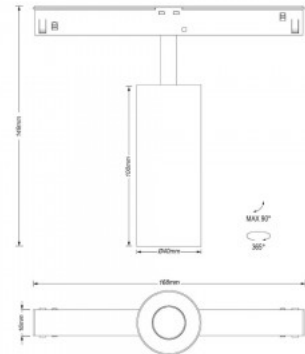

Siinivalgusti Karizma Luce Dea Juno Q2 XS BT Casambi must 48V 7W 500lm 34° IP20 CASAMBI 930

Tootekood 22886 CASAMBI dimmable

Bränd [Karizma Luce](#)

Toitepinge 48V

Hämardatav CASAMBI

Võimsus 7W

Valgusvoog 500luumenit

Valgusti efektiivsus lm79 71W

Värvustemperatuur soe valge 3000K

Läätse nurk 34

Cri 90

Kaitseklass IP20

Kõrgus 134.0mm

Diameeter 40.0mm

Korpuse värv must

Korpuse materjal alumiinium

Töökeskkond sisse

Garantii 5 aastat

Siinivalgusti Karizma Luce Dea Juno Q2 XS BT valge / must 48V 7W 500lm 34° IP20 CASAMBI 930

Tootekood 21988 CASAMBI dimmable

Bränd [Karizma Luce](#)

Toitepinge 48V

Hämardatav CASAMBI

Võimsus 7W

Valgusvoog 500luumenit

Valgusti efektiivsus lm79 71W

Värvustemperatuur soe valge 3000K

Läätse nurk 34

Cri 90

Kaitseklass IP20

Kõrgus 134.0mm

Diameeter 40.0mm

Korpuse värv valge / must

Korpuse materjal alumiinium

Töökeskkond sisse

Garantii 5 aastat