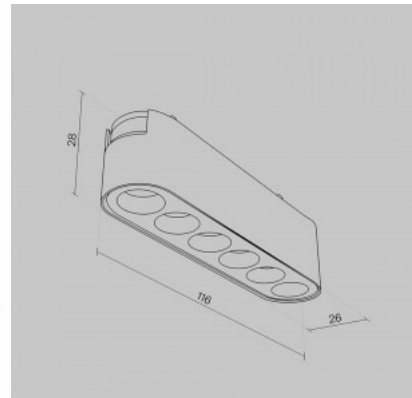

Siinivalgusti Maytoni Radity Points must 48V 6W 700lm 36° IP20 940

Tootekood 21819

Bränd Maytoni
Toitepinge 48V
Võimsus 6W
Valgusvoog 700luumenit
Valgusti efektiivsus lm79 117W
Värvustemperatuur päevavalge 4000K
Läätse nurk 36
Cri 90
Kaitseklass IP20
Eluiga 50000h
Kõrgus 28.0mm
Laius 26.0mm
Pikkus 116.0mm
Korpuse värv must
Korpuse materjal alumiinium
Töökeskkond sisse
Garantii 5 aastat

Points siinivalgusti on stiilne ja funktsionaalne valgustuslahendus, mis sobib ideaalselt nii kontorisse kui ka elamutesse. See on loodud keeruka valgusarhitektuuri loomiseks aktsentidega, mis võimaldab teil rõhutada ruumi olulisi elemente. Selle moodne ja minimalistlik disain ning universaalne värvivalik aitavad sellel ideaalselt sulanduda igasse interjööri. Valgusti on valmistatud tugevast alumiiniumist, mis muudab selle vastupidavaks ja töökindlaks. Sellel on optiline süsteem, mis tekitab "eikusagilt tuleva valguse" efekti. Valgustid on saadaval klassikalises mustas värvitoonis, mis teeb neist mitmekülgse valiku erinevate sisekujundusstiilide jaoks. Nende kompaktsed ja elegantsed kontuurid sobivad ideaalselt valgustuse korraldamiseks erinevates ruumides. Lahendus ühildub S35 siinisüsteemiga, mistõttu on seda lihtne paigaldada ja integreerida olemasolevasse valgustusarhitektuuri. Valgustid on loodud vastama kaasaegsetele energiatõhususe standarditele.