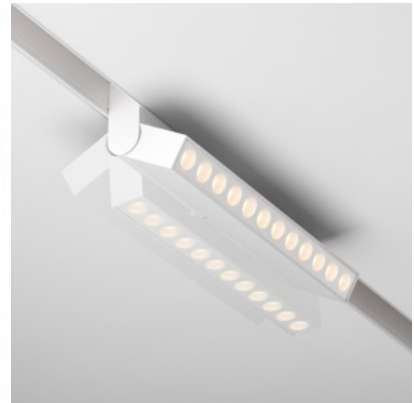

Siinivalgusti Maytoni Exility Points Rot DALI 2 valge 12W CRI90 36° IP20 DALI 2700K-6000K soe + külm valge

Tootekood 21718 DALI dimmable

Bränd Maytoni
Hämardatav DALI
Võimsus 12W
Värvustemperatuur soe + külm valge
2700K-6000K
Läätse nurk 36
Cri 90
Kaitseklass IP20
Eluiga 50000h
Kõrgus 108.0mm
Laius 220.0mm
Pikkus 23.0mm
Korpuse värv valge
Korpuse materjal alumiinium
Töökeskkond sisse
Garantii 5 aastat

See lahendus sobib ideaalselt kodude ja töökohtade valgustamiseks, luues sooja atmosfääri. Selle kaasaegne ja voolujooneline esteetika sobib mitmekülgsest erinevatesse ruumidesse. Valgusti kvaliteetne alumiiniumkorpus tagab töökindluse ja pikaealisuse. Sellel on pöördmehhanism suunatud valgustuse jaoks ja süvistatav valgusallikas, mida saab reguleerida värvitemperatuuride vahemikku 2700K kuni 6000K, ning see toetab DALI hämardamist. Mustvalget värvi on saadaval nii musta kui ka valgena ning seda disaini on lihtne teie interjööri stiiliga sobitada. Selle voolujooneline ja tõhus disain sobib sujuvalt laepaigaldustesse. Süvistatud valgusallikas pakub pehmet ja ühtlaselt jaotunud valgustust, samas kui pöördmehhanism võimaldab teil valgusnurka vastavalt vajadusele reguleerida. Valgusti tarbib väga vähe energiat ja kestab kaua.