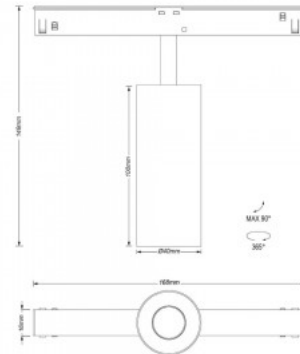

Siinivalgusti Karizma Luce Dea Juno Q2 XS BT valge / must 48V 7W 500lm 34° IP20 CASAMBI 930

Tootekood 21988 CASAMBI dimmable

Bränd [Karizma Luce](#)

Toitepinge 48V

Hämardatav CASAMBI

Võimsus 7W

Valgusvoog 500luumenit

Valgusti efektiivsus lm79 71W

Värvustemperatuur soe valge 3000K

Läätse nurk 34

Cri 90

Kaitseklass IP20

Kõrgus 134.0mm

Diameeter 40.0mm

Korpuse värv valge / must

Korpuse materjal alumiinium

Töökeskkond sisse

Garantii 5 aastat

Siinivalgusti Karizma Luce Dea Pallas-Q1 cinque DALI must 48V 12,5W 800lm 36° IP20 DALI 930

Tootekood 20134 DALI dimmable

Bränd [Karizma Luce](#)

Toitepinge 48V

Hämardatav DALI

Võimsus 12,5W

Valgusvoog 800luumenit

Värvustemperatuur soe valge 3000K

Läätse nurk 36

Cri 90

Kaitseklass IP20

Eluiga 50000h

Kõrgus 65.0mm

Laius 180.0mm

Pikkus 40.0mm

Kaal 500 g

Korpuse värv must

Korpuse materjal alumiinium

Töökeskkond sisse

Dea Pallas-Q1 cinque on saadaval ühe CCT-ga ning toetab DALI ja Casambi nutikaks juhtimiseks ja sujuvaks integreerimiseks arhitektuursetesse valgustussüsteemidesse.