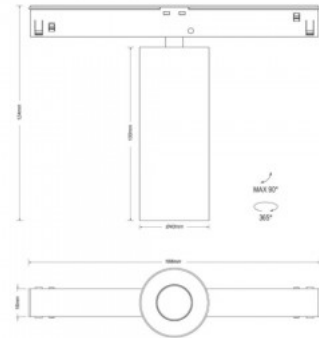

Kõrgus 124.0mm

Laius 168.0mm

Korpuse värv valge

Korpuse materjal alumiinium

Töökeskkond sisse

Garantii 5 aastat

Siinivalgusti Karizma Luce Dea Pallas-Q1 cinque DALI must 48V 12,5W 800lm 36° IP20 DALI 930

Tootekood 20134 DALI dimmable