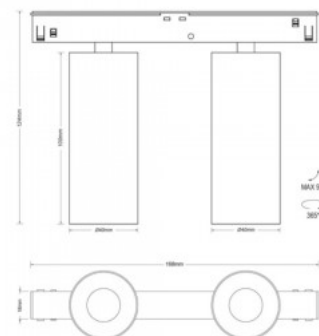

Siinivalgusti Karizma Luce Juno-Q1 duo XS on/off must 48V 14W 1000lm 34° IP20 930

Tootekood 22912

Bränd [Karizma Luce](#)

Toitepinge 48V

Võimsus 14W

Maksimaalne võimsus 14W/1m

Valgusvoog 1000luumenit

Valgusti efektiivsus lm79 71W

Värvustemperatuur soe valge 3000K

Läätse nurk 34

Cri 90

Kaitseklass IP20

Kõrgus 124.0mm

Laius 168.0mm

Korpuse värv must

Korpuse materjal alumiinium

Töökeskkond sisse

Garantii 5 aastat