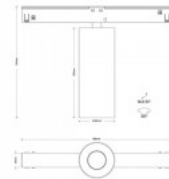

Siinivalgusti Karizma Luce Juno-Q1 XS Dali must / kuldne 48V 7W 500lm 34° IP20 DALI 930

Tootekood 20761 DALI dimmable

Bränd [Karizma Luce](#)

Toitepinge 48V

Hämardatav DALI

Võimsus 7W

Valgusvoog 500luumenit

Valgusti efektiivsus lm79 71W

Värvustemperatuur soe valge 3000K

Läätse nurk 34

Cri 90

Kaitseklass IP20

Kõrgus 124.0mm

Laius 40.0mm

Korpuse värv must / kuldne

Korpuse materjal alumiinium

Töökeskkond sisse

Garantii 5 aastat