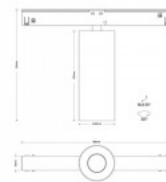

Siinivalgusti Karizma Luce Juno-Q1 XS Dali must / kuldne 48V 7W 500lm 34° IP20 DALI 930

Tootekood 20761 DALI dimmable

Bränd [Karizma Luce](#)

Toitepinge 48V

Hämardatav DALI

Võimsus 7W

Valgusvoog 500luumenit

Valgusti efektiivsus lm79 71W

Värvustemperatuur soe valge 3000K

Läätse nurk 34

Cri 90

Kaitseklass IP20

Kõrgus 124.0mm

Laius 40.0mm

Korpuse värv must / kuldne

Korpuse materjal alumiinium

Töökeskkond sisse

Garantii 5 aastat