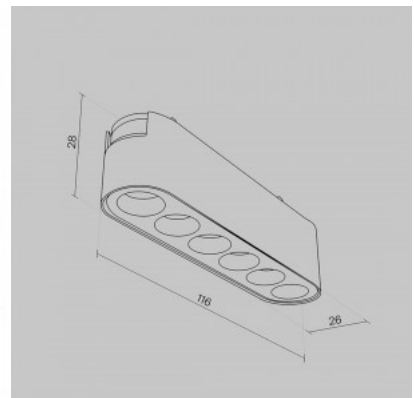

Siinivalgusti Maytoni Radity Points must 48V 6W 700lm 36° IP20 940

Tootekood 21819

Bränd Maytoni
Toitepinge 48V
Võimsus 6W
Valgusvoog 700luumenit
Valgusti efektiivsus lm79 117W
Värvustemperatuur päevavalge 4000K
Läätse nurk 36
Cri 90
Kaitseklass IP20
Eluiga 50000h
Kõrgus 28.0mm
Laius 26.0mm
Pikkus 116.0mm
Korpuse värv must
Korpuse materjal alumiinium
Töökeskkond sisse
Garantii 5 aastat

Points siinivalgusti on stiilne ja funktsionaalne valgustuslahendus, mis sobib ideaalselt nii kontorisse kui ka elamutesse. See on loodud keeruka valgusarhitektuuri loomiseks aktsentidega, mis võimaldab teil rõhutada ruumi olulisi elemente. Selle moodne ja minimalistlik disain ning universaalne värvivalik aitavad sellel ideaalselt sulanduda igasse interjööri. Valgusti on valmistatud tugevast alumiiniumist, mis muudab selle vastupidavaks ja töökindlaks. Sellel on optiline süsteem, mis tekitab "eikusagilt tuleva valguse" efekti. Valgustid on saadaval klassikalises mustas värvitoonis, mis teeb neist mitmekülgse valiku erinevate sisekujundusstiilide jaoks. Nende kompaktsed ja elegantsed kontuurid sobivad ideaalselt valgustuse korraldamiseks erinevates ruumides. Lahendus ühildub S35 siinisüsteemiga, mistõttu on seda lihtne paigaldada ja integreerida olemasolevasse valgustusarhitektuuri. Valgustid on loodud vastama kaasaegsetele energiatõhususe standarditele.