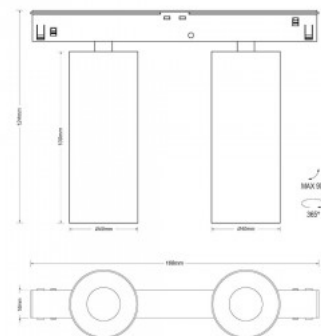

Siinivalgusti Karizma Luce Dea Juno duo Q2 XS 2X14W, 2X500lm valge / kuldne 48V 34° IP20 DALI 930

Tootekood 22058 DALI dimmable

Bränd [Karizma Luce](#)

Toitepinge 48V

Hämardatav DALI

Värvustemperatuur soe valge 3000K

Läätse nurk 34

Cri 90

Kaitseklass IP20

Kõrgus 100.0mm

Diameeter 40.0mm

Korpuse värv valge / kuldne

Korpuse materjal alumiinium

Töökeskkond sisse

Garantii 5 aastat

Siinivalgusti Karizma Luce Dea Juno duo Q2 XS BT 2X14W, 2X500lm valge / must 48V 34° IP20 CASAMBI 930

Tootekood 21989 CASAMBI dimmable

Bränd [Karizma Luce](#)

Toitepinge 48V

Hämardatav CASAMBI

Värvustemperatuur soe valge 3000K

Läätse nurk 34

Cri 90

Kaitseklass IP20

Kõrgus 100.0mm

Diameeter 40.0mm

Korpuse värv valge / must

Korpuse materjal alumiinium

Töökeskkond sisse

Garantii 5 aastat