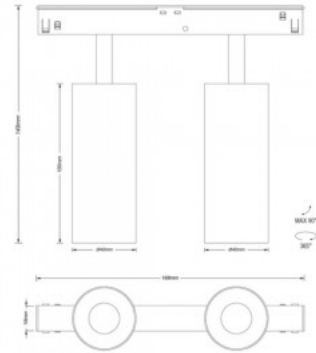

Siinivalgusti Karizma Luce Dea Juno duo Q2 XS 2X14W, 2X500lm valge / kuldne 48V 34° IP20 DALI 930

Tootekood 22058 DALI dimmable

Bränd [Karizma Luce](#)

Toitepinge 48V

Hämardatav DALI

Värvustemperatuur soe valge 3000K

Läätse nurk 34

Cri 90

Kaitseklass IP20

Kõrgus 100.0mm

Diameeter 40.0mm

Korpuse värv valge / kuldne

Korpuse materjal alumiinium

Töökeskkond sisse

Garantii 5 aastat

Siinivalgusti Karizma Luce Dea Juno duo Q2 XS BT 2X14W, 2X500lm valge / must 48V 34° IP20 CASAMBI 930

Tootekood 21989 CASAMBI dimmable

Bränd [Karizma Luce](#)

Toitepinge 48V

Hämardatav CASAMBI

Värvustemperatuur soe valge 3000K

Läätse nurk 34

Cri 90

Kaitseklass IP20

Kõrgus 100.0mm

Diameeter 40.0mm

Korpuse värv valge / must

Korpuse materjal alumiinium

Töökeskkond sisse

Garantii 5 aastat