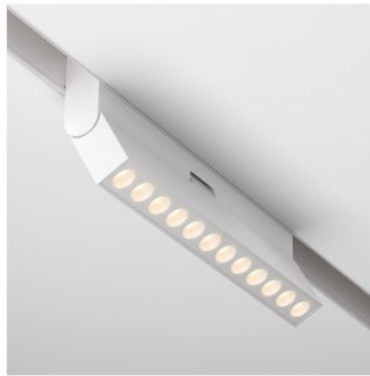

Siinivalgusti Maytoni Exility Points Rot valge 12W CRI90 36° IP20 DALI 2700K-6000K soe + külm valge

Tootekood 21716 DALI dimmable

Bränd Maytoni
Hämardatav DALI
Võimsus 12W
Värvustemperatuur soe + külm valge
2700K-6000K
Läätse nurk 36
Cri 90
Kaitseklass IP20
Eluiga 50000h
Kõrgus 107.0mm
Laius 221.0mm
Pikkus 23.0mm
Korpuse värv valge
Korpuse materjal alumiinium
Töökeskkond sisse
Garantii 5 aastat

See lahendus sobib ideaalselt kodude ja töökohtade valgustamiseks, luues sooja atmosfääri. Selle kaasaegne ja voolujooneline esteetika sobib mitmekülgsest erinevatesse ruumidesse. Valgusti kvaliteetne alumiiniumkorpus tagab töökindluse ja pikaealisuse. Sellel on pöördmehhanism suunatud valgustuse jaoks ja süvistatav valgusallikas, mida saab reguleerida värvitemperatuuride vahemikku 2700K kuni 6000K, ning see toetab DALI hämardamist. Mustvalget värvi on saadaval nii musta kui ka valgena ning seda disaini on lihtne teie interjööri stiiliga sobitada. Selle voolujooneline ja tõhus disain sobib sujuvalt laepaigaldustesse. Süvistatud valgusallikas pakub pehmet ja ühtlaselt jaotunud valgustust, samas kui pöördmehhanism võimaldab teil valgusnurka vastavalt vajadusele reguleerida. Valgusti tarbib väga vähe energiat ja kestab kaua.