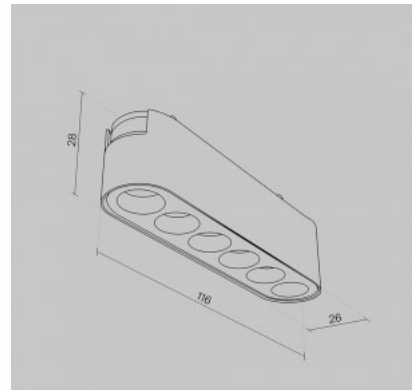

Siinivalgusti Maytoni Radity Points must 48V 6W 700lm 36° IP20 940

Tootekood 21819

Bränd Maytoni
Toitepinge 48V
Võimsus 6W
Valgusvoog 700luumenit
Valgusti efektiivsus lm79 117W
Värvustemperatuur päevavalge 4000K
Läätse nurk 36
Cri 90
Kaitseklass IP20
Eluiga 50000h
Kõrgus 28.0mm
Laius 26.0mm
Pikkus 116.0mm
Korpuse värv must
Korpuse materjal alumiinium
Töökeskkond sisse
Garantii 5 aastat

Points siinivalgusti on stiilne ja funktsionaalne valgustuslahendus, mis sobib ideaalselt nii kontorisse kui ka elamutesse. See on loodud keeruka valgusarhitektuuri loomiseks aktsentidega, mis võimaldab teil rõhutada ruumi olulisi elemente. Selle moodne ja minimalistlik disain ning universaalne värvivalik aitavad sellel ideaalselt sulanduda igasse interjööri. Valgusti on valmistatud tugevast alumiiniumist, mis muudab selle vastupidavaks ja töökindlaks. Sellel on optiline süsteem, mis tekitab "eikusagilt tuleva valguse" efekti. Valgustid on saadaval klassikalises mustas värvitoonis, mis teeb neist mitmekülgse valiku erinevate sisekujundusstiilide jaoks. Nende kompaktsed ja elegantsed kontuurid sobivad ideaalselt valgustuse korraldamiseks erinevates ruumides. Lahendus ühildub S35 siinisüsteemiga, mistõttu on seda lihtne paigaldada ja integreerida olemasolevasse valgustusarhitektuuri. Valgustid on loodud vastama kaasaegsetele energiatõhususe standarditele.