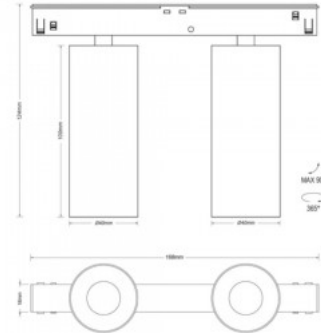

Siinivalgusti Karizma Luce Juno-Q1 duo XS on/off must 48V 14W 1000lm 34° IP20 930

Tootekood 22912

Bränd [Karizma Luce](#)

Toitepinge 48V

Võimsus 14W

Maksimaalne võimsus 14W/1m

Valgusvoog 1000luumenit

Valgusti efektiivsus lm79 71W

Värvustemperatuur soe valge 3000K

Läätse nurk 34

Cri 90

Kaitseklass IP20

Kõrgus 124.0mm

Laius 168.0mm

Korpuse värv must

Korpuse materjal alumiinium

Töökeskkond sisse

Garantii 5 aastat

Siinivalgusti Karizma Luce Juno-Q1 duo XS on/off valge 48V 14W 1000lm 34° IP20 930

Tootekood 22915

Bränd [Karizma Luce](#)

Toitepinge 48V

Võimsus 14W

Maksimaalne võimsus 14W/1m

Valgusvoog 1000luumenit

Valgusti efektiivsus lm79 71W

Värvustemperatuur soe valge 3000K

Läätse nurk 34

Cri 90

Kaitseklass IP20

Kõrgus 124.0mm

Laius 168.0mm

Korpuse värv valge

Korpuse materjal alumiinium

Töökeskkond sisse

Garantii 5 aastat