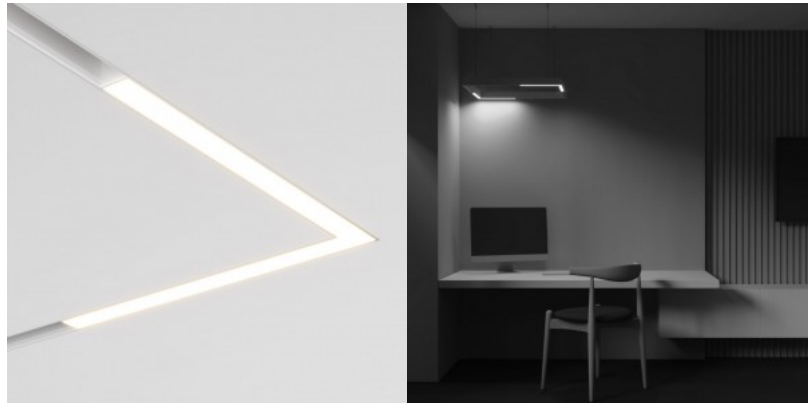

Siinivalgusti Maytoni Exility Bases Angle valge 48V 24W 1310lm 120° IP20 930

Tootekood 20146

Bränd Maytoni
Toitepinge 48V
Võimsus 24W
Valgusvoog 1310luumenit
Valgusti efektiivsus lm79 55W
Värvustemperatuur soe valge 3000K
Läätse nurk 120
Cri 90
Kaitseklass IP20
Eluiga 50000h
Kõrgus 44.0mm
Laius 22.0mm
Pikkus 302.0mm
Kaal 360 g
Paki kaal 490 g
Pakis 1tk
Korpuse värv valge
Korpuse materjal alumiinium
Garantii 5 aastat