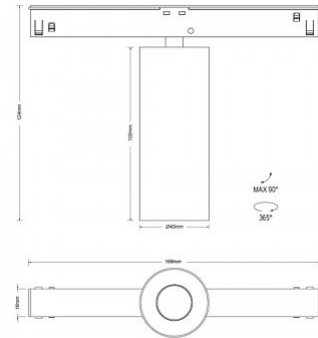

Siinivalgusti Karizma Luce Juno-Q1 XS Dali must 48V 7W 500lm 34° IP20 DALI 930

Tootekood 23281 DALI dimmable

Bränd [Karizma Luce](#)

Toitepinge 48V

Hämardatav DALI

Võimsus 7W

Valgusvoog 500luumenit

Valgusti efektiivsus lm79 71W

Värvustemperatuur soe valge 3000K

Läätse nurk 34

Cri 90

Kaitseklass IP20

Kõrgus 124.0mm

Laius 40.0mm

Korpuse värv must

Korpuse materjal alumiinium

Töökeskkond sisse

Garantii 5 aastat

Siinivalgusti Karizma Luce Linea-Q1/Q2 L Lente BT valge 48V 28W 2250lm 30° IP20 CASAMBI 930

Tootekood 21991 CASAMBI dimmable

Bränd [Karizma Luce](#)

Toitepinge 48V

Hämardatav CASAMBI

Võimsus 28W

Valgusvoog 2250luumenit

Valgusti efektiivsus lm79 80W

Värvustemperatuur soe valge 3000K

Läätse nurk 30

Cri 90

Kaitseklass IP20

Kõrgus 25.0mm

Laius 433.0mm

Pikkus 22.0mm

Korpuse värv valge

Korpuse materjal alumiinium

Töökeskkond sisse