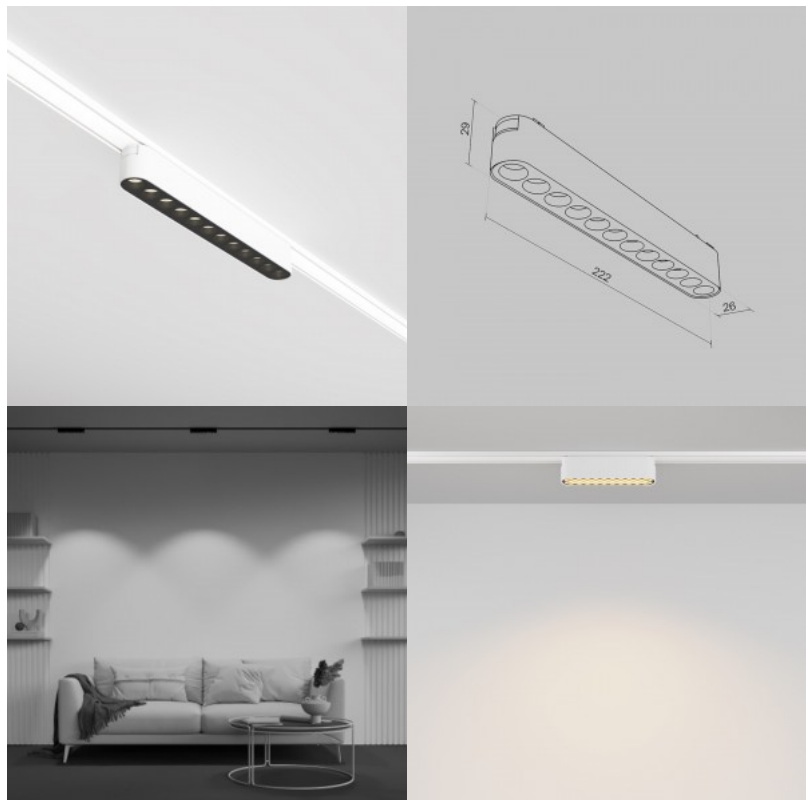

Siinivalgusti Maytoni Radity Points valge 48V 12W 1400lm 36° IP20 940

Tootekood 21823

Bränd Maytoni
Toitepinge 48V
Võimsus 12W
Valgusvoog 1400luumenit
Valgusti efektiivsus lm79 117W
Värvustemperatuur päevavalge 4000K
Läätse nurk 36
Cri 90
Kaitseklass IP20
Eluiga 50000h
Kõrgus 29.0mm
Laius 26.0mm
Pikkus 222.0mm
Korpuse värv valge
Korpuse materjal alumiinium
Töökeskkond sisse
Garantii 5 aastat

Points siinivalgusti on stiilne ja funktsionaalne valgustuslahendus, mis sobib ideaalselt nii kontorisse kui ka elamutesse. See on loodud keeruka valgusarhitektuuri loomiseks aktsentidega, mis võimaldab teil rõhutada ruumi olulisi elemente. Selle moodne ja minimalistlik disain ning universaalne värvivalik aitavad sellel ideaalselt sulanduda igasse interjööri. Valgusti on valmistatud tugevast alumiiniumist, mis muudab selle vastupidavaks ja töökindlaks. Sellel on optiline süsteem, mis tekitab "eikusagilt tuleva valguse" efekti. Valgustid on saadaval klassikalises mustas värvitoonis, mis teeb neist mitmekülgse valiku erinevate sisekujundusstiilide jaoks. Nende kompaktsed ja elegantsed kontuurid sobivad ideaalselt valgustuse korraldamiseks erinevates ruumides. Lahendus ühildub S35 siinisüsteemiga, mistõttu on seda lihtne paigaldada ja integreerida olemasolevasse valgustusarhitektuuri. Valgustid on loodud vastama kaasaegsetele energiatõhususe standarditele.