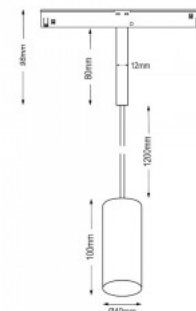

Siinivalgusti Karizma Luce DeaVesta -Q1/Q2 XS Casambi must 48V 7W 500lm 34° IP20 CASAMBI 930

Tootekood 22887 CASAMBI dimmable

Bränd [Karizma Luce](#)

Toitepinge 48V
Hämardatav CASAMBI
Võimsus 7W
Valgusvoog 500luumenit
Valgusti efektiivsus lm79 71W
Värvustemperatuur soe valge 3000K
Läätse nurk 34
Cri 90
Kaitseklass IP20
Kõrgus 1200.0mm
Diameeter 40.0mm
Korpuse värv must
Korpuse materjal alumiinium
Töökeskkond sisse
Garantii 5 aastat