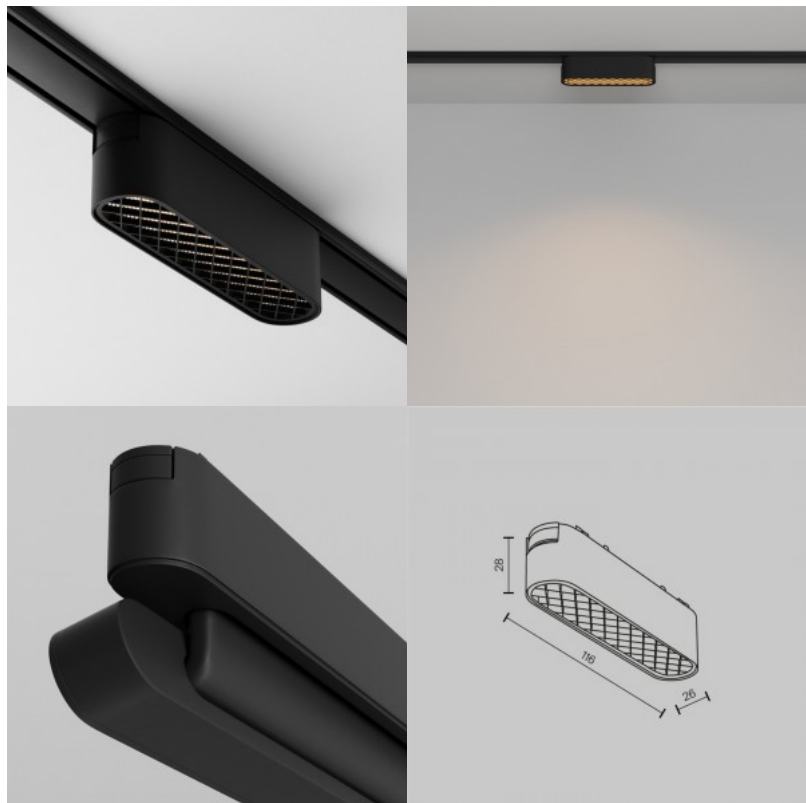

Siinivalgusti Maytoni Radity Basis Grid must 48V 6W 90lm 60° IP20 940

Tootekood 21812

Bränd Maytoni
Toitepinge 48V
Võimsus 6W
Valgusvoog 90luumenit
Valgusti efektiivsus lm79 15W
Värvustemperatuur päevavalge 4000K
Läätse nurk 60
Cri 90
Kaitseklass IP20
Eluiga 50000h
Kõrgus 28.0mm
Laius 26.0mm
Pikkus 116.0mm
Korpuse värv must
Korpuse materjal alumiinium
Töökeskkond sisse
Garantii 5 aastat

Tõhusad Basis siinivalgustid on valmistatud kvaliteetsest ekstrudeeritud alumiiniumist ja neil on matt polükarbonaathajuti, mis tagab töökindluse ja stiilse välimuse. Üldvalgustuseks loodud valgustid sobivad ideaalselt nii äri- kui ka elamukeskkondadesse. See ainulaadne tekstuuriga moodne disain integreerub sujuvalt igasse interjööri. Valgustil on vastupidav alumiiniumkorpus ja hajuti on valmistatud kvaliteetsest matt polükarbonaadist. SANAN LED-id. 60-kraadine hajumisnurk ja Ra 90 värviedastusindeks tagavad kvaliteetse valgustuse. Valgustid on saadaval valge või mustvalge viimistlusega, mis võimaldab teil luua atraktiivseid kombinatsioone. Valgustite värvitemperatuur on 3000K või 4000K. Energiasäästlikud LED-id on loodud tarbima vähem energiat, säilitades samal ajal kõrge heleduse. Valgustit on väga lihtne paigaldada, mistõttu on see suurepärase valik nii professionaalidele kui ka isetegijatele.