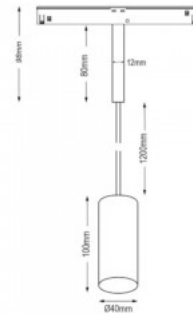

Siinivalgusti Karizma Luce Vesta-Q1/Q2 XS must / kuldne 48V 7W 500lm 34° IP20 DALI 930

Tootekood 20766 DALI dimmable

Bränd [Karizma Luce](#)

Toitepinge 48V

Hämardatav DALI

Võimsus 7W

Valgusvoog 500luumenit

Valgusti efektiivsus lm79 71W

Värvustemperatuur soe valge 3000K

Läätse nurk 34

Cri 90

Kaitseklass IP20

Kõrgus 1200.0mm

Diameeter 40.0mm

Korpuse värv must / kuldne

Korpuse materjal alumiinium

Töökeskkond sisse

Garantii 5 aastat