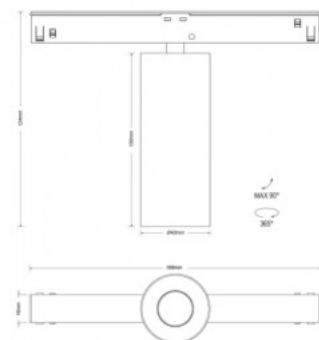

Siinivalgusti Karizma Luce Dea Juno-Q1 XS on/off must 230V 7W 490lm 34° IP20 927

Tootekood 23308

Bränd [Karizma Luce](#)

Toitepinge 230V

Võimsus 7W

Maksimaalne võimsus 7W/1m

Valgusvoog 490luumenit

Valgusti efektiivsus lm79 70W

Värvustemperatuur soe valge 2700K

Läätse nurk 34

Cri 90

Kaitseklass IP20

Kõrgus 124.0mm

Diameeter 40.0mm

Korpuse värv must

Korpuse materjal alumiinium

Töökeskkond sisse

Garantii 5 aastat

Siinivalgusti Karizma Luce Dea Juno-Q1 XS on/off must 48V 7W 500lm 34° IP20 930

Tootekood 22914

Bränd [Karizma Luce](#)

Toitepinge 48V

Võimsus 7W

Maksimaalne võimsus 7W/1m

Valgusvoog 500luumenit

Valgusti efektiivsus lm79 71W

Värvustemperatuur soe valge 3000K

Läätse nurk 34

Cri 90

Kaitseklass IP20

Kõrgus 124.0mm

Laius 168.0mm

Korpuse värv must

Korpuse materjal alumiinium

Töökeskkond sisse

Garantii 5 aastat