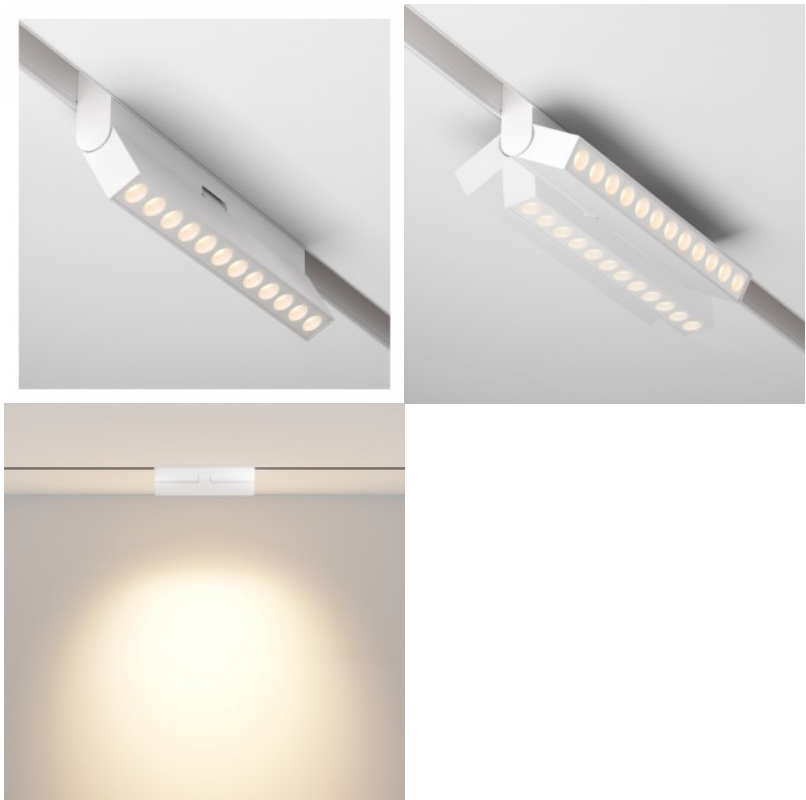

Tootekood 21718 DALI dimmable

Bränd Maytoni
Hämardatav DALI
Võimsus 12W
Värvustemperatuur soe + külm valge
2700K-6000K
Läätse nurk 36
Cri 90
Kaitseklass IP20
Eluiga 50000h
Kõrgus 108.0mm
Laius 220.0mm
Pikkus 23.0mm
Korpuse värv valge
Korpuse materjal alumiinium
Töökeskkond sisse
Garantii 5 aastat

See lahendus sobib ideaalselt kodude ja töökohtade valgustamiseks, luues sooja atmosfääri. Selle kaasaegne ja voolujooneline esteetika sobib mitmekülgsest erinevatesse ruumidesse. Valgusti kvaliteetne alumiiniumkorpus tagab töökindluse ja pikaajalisuse. Sellel on pöördmehhanism suunatud valgustuse jaoks ja süvistatav valgusallikas, mida saab reguleerida värvitemperatuuride vahemikku 2700K kuni 6000K, ning see toetab DALI hämardamist. Mustvalget värvi on saadaval nii musta kui ka valgena ning seda disaini on lihtne teie interjööri stiiliga sobitada. Selle voolujooneline ja tõhus disain sobib sujuvalt laepaigaldustesse. Süvistatud valgusallikas pakub pehmet ja ühtlaselt jaotunud valgustust, samas kui pöördmehhanism võimaldab teil valgusnurka vastavalt vajadusele reguleerida. Valgusti tarbib väga vähe energiat ja kestab kaua.