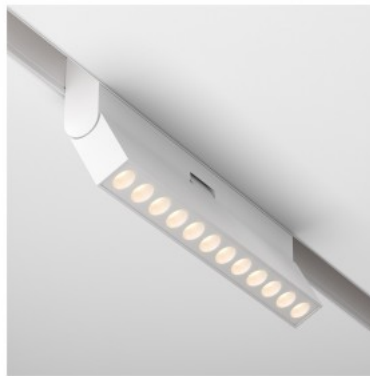

Siinivalgusti Maytoni Exility Points Rot valge 12W CRI90 36° IP20 DALI 2700K-6000K soe + külm valge

Tootekood 21716 DALI dimmable

Bränd Maytoni
Hämardatav DALI
Võimsus 12W
Värvustemperatuur soe + külm valge
2700K-6000K
Läätse nurk 36
Cri 90
Kaitseklass IP20
Eluiga 50000h
Kõrgus 107.0mm
Laius 221.0mm
Pikkus 23.0mm
Korpuse värv valge
Korpuse materjal alumiinium
Garantii 5 aastat

See lahendus sobib ideaalselt kodude ja töökohtade valgustamiseks, luues sooja atmosfääri. Selle kaasaegne ja voolujooneline esteetika sobib mitmekülgsest erinevatesse ruumidesse. Valgusti kvaliteetne alumiiniumkorpus tagab töökindluse ja pikaealisuse. Sellel on pöördmehhanism suunatud valgustuse jaoks ja süvistatav valgusallikas, mida saab reguleerida värvitemperatuuride vahemikku 2700K kuni 6000K, ning see toetab DALI hämardamist. Mustvalget värvi on saadaval nii musta kui ka valgena ning seda disaini on lihtne teie interjööri stiiliga sobitada. Selle voolujooneline ja tõhus disain sobib sujuvalt laepaigaldustesse. Süvistatav valgusallikas pakub pehmet ja ühtlaselt jaotunud valgustust, samas kui pöördmehhanism võimaldab teil valgusnurka vastavalt vajadusele reguleerida. Valgusti tarbib väga vähe energiat ja kestab kaua.