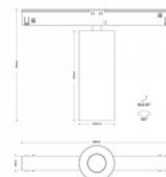

Siinivalgusti Karizma Luce Juno-Q1 duo XS on/off valge 48V 14W 1000lm 34° IP20 930

Tootekood 22915

Bränd [Karizma Luce](#)

Toitepinge 48V

Võimsus 14W

Maksimaalne võimsus 14W/1m

Valgusvoog 1000luumenit

Valgusti efektiivsus lm79 71W

Värvustemperatuur soe valge 3000K

Läätse nurk 34

Cri 90

Kaitseklass IP20

Kõrgus 124.0mm

Laius 168.0mm

Korpuse värv valge

Korpuse materjal alumiinium

Töökeskkond sisse

Garantii 5 aastat

Siinivalgusti Karizma Luce Juno-Q1 XS Dali must / kuldne 48V 7W 500lm 34° IP20 DALI 930

Tootekood 20761 DALI dimmable

Bränd [Karizma Luce](#)

Toitepinge 48V

Hämardatav DALI

Võimsus 7W

Valgusvoog 500luumenit

Valgusti efektiivsus lm79 71W

Värvustemperatuur soe valge 3000K

Läätse nurk 34

Cri 90

Kaitseklass IP20

Kõrgus 124.0mm

Laius 40.0mm

Korpuse värv must / kuldne

Korpuse materjal alumiinium

Töökeskkond sisse

Garantii 5 aastat