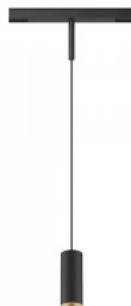

Siinivalgusti Karizma Luce Vesta-Q1/Q2 XS must / kuldne 48V 7W 500lm 34° IP20 DALI 930

Tootekood 20766 DALI dimmable

Bränd [Karizma Luce](#)

Toitepinge 48V

Hämardatav DALI

Võimsus 7W

Valgusvoog 500luumenit

Valgusti efektiivsus lm79 71W

Värvustemperatuur soe valge 3000K

Läätse nurk 34

Cri 90

Kaitseklass IP20

Kõrgus 1200.0mm

Diameeter 40.0mm

Korpuse värv must / kuldne

Korpuse materjal alumiinium

Töökeskkond sisse

Garantii 5 aastat