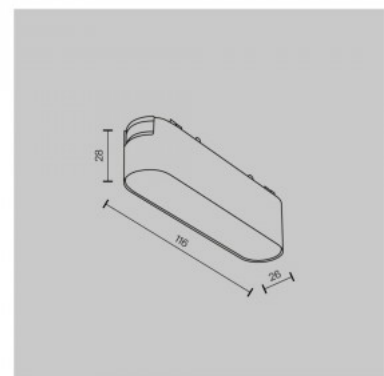

Siinivalgusti Maytoni Radity Basis valge 48V 6W 450lm 120° IP20 930

Tootekood 21808

Bränd Maytoni
Toitepinge 48V
Võimsus 6W
Valgusvoog 450luumenit
Valgusti efektiivsus lm79 75W
Värvustemperatuur soe valge 3000K
Läätse nurk 120
Cri 90
Kaitseklass IP20
Eluiga 50000h
Kõrgus 28.0mm
Laius 26.0mm
Pikkus 116.0mm
Korpuse värv valge
Korpuse materjal alumiinium
Töökeskkond sisse
Garantii 5 aastat

Tõhusad Basis siinivalgustid on valmistatud kvaliteetsest ekstrudeeritud alumiiniumist ja neil on matt polükarbonaathajuti, mis tagab töökindluse ja stiilse välimuse. Üldvalgustuseks loodud valgustid sobivad ideaalselt nii äri- kui ka elamukeskkondadesse. See moodne disain integreerub sujuvalt igasse interjööri. Valgustil on vastupidav alumiiniumkorpus ja hajuti on valmistatud kvaliteetsest matt polükarbonaadist. SANAN LED-id. 120-kraadine hajutusnurk ja Ra 90 värviedastusindeks tagavad kvaliteetse valgustuse. Valgustid on saadaval valge või musta viimistlusega, mis võimaldab teil luua atraktiivseid kombinatsioone. Valgustite värvitemperatuur on 3000K või 4000K. Energiasäästlikud LED-id on loodud tarbima vähem energiat, säilitades samal ajal kõrge heleduse. Valgustit on väga lihtne paigaldada, mistõttu on see suurepärase valik nii professionaalidele kui ka isetegijatele.