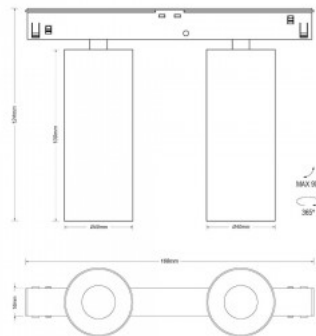

Siinivalgusti Karizma Luce Dea Juno duo Q2 XS 2X14W, 2X500lm valge / kuldne 48V 34° IP20 DALI 930

Tootekood 22058 DALI dimmable

Bränd [Karizma Luce](#)

Toitepinge 48V

Hämardatav DALI

Värvustemperatuur soe valge 3000K

Läätse nurk 34

Cri 90

Kaitseklass IP20

Kõrgus 100.0mm

Diameeter 40.0mm

Korpuse värv valge / kuldne

Korpuse materjal alumiinium

Töökeskkond sisse

Garantii 5 aastat

Siinivalgusti Karizma Luce Dea Juno duo Q2 XS BT 2X14W, 2X500lm valge / must 48V 34° IP20 CASAMBI 930

Tootekood 21989 CASAMBI dimmable

Bränd [Karizma Luce](#)

Toitepinge 48V

Hämardatav CASAMBI

Värvustemperatuur soe valge 3000K

Läätse nurk 34

Cri 90

Kaitseklass IP20

Kõrgus 100.0mm

Diameeter 40.0mm

Korpuse värv valge / must

Korpuse materjal alumiinium

Töökeskkond sisse

Garantii 5 aastat