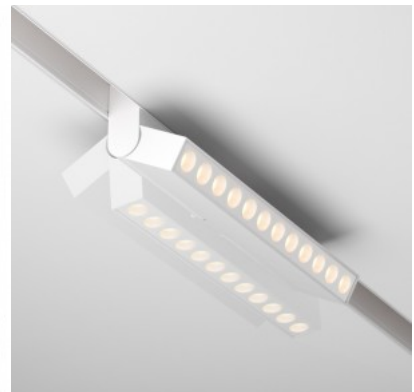

Siinivalgusti Maytoni Exility Points Rot valge 12W CRI90 36° IP20 DALI 2700K-6000K soe + külm valge

Tootekood 21716 DALI dimmable

Bränd Maytoni
Hämardatav DALI
Võimsus 12W
Värvustemperatuur soe + külm valge
2700K-6000K
Läätse nurk 36
Cri 90
Kaitseklass IP20
Eluiga 50000h
Kõrgus 107.0mm
Laius 221.0mm
Pikkus 23.0mm
Korpuse värv valge
Korpuse materjal alumiinium
Töökeskkond sisse
Garantii 5 aastat

See lahendus sobib ideaalselt kodude ja töökohtade valgustamiseks, luues sooja atmosfääri. Selle kaasaegne ja voolujooneline esteetika sobib mitmekülgsest erinevatesse ruumidesse. Valgusti kvaliteetne alumiiniumkorpus tagab töökindluse ja pikaealisuse. Sellel on pöördmehhanism suunatud valgustuse jaoks ja süvistatav valgusallikas, mida saab reguleerida värvitemperatuuride vahemikku 2700K kuni 6000K, ning see toetab DALI hämardamist. Mustvalget värvi on saadaval nii musta kui ka valgena ning seda disaini on lihtne teie interjööri stiiliga sobitada. Selle voolujooneline ja tõhus disain sobib sujuvalt laepaigaldustesse. Süvistatud valgusallikas pakub pehmet ja ühtlaselt jaotunud valgustust, samas kui pöördmehhanism võimaldab teil valgusnurka vastavalt vajadusele reguleerida. Valgusti tarbib väga vähe energiat ja kestab kaua.