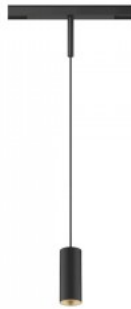

Siinivalgusti Karizma Luce Vesta-Q1/Q2 XS must / kuldne 48V 7W 500lm 34° IP20 DALI 930

Tootekood 20766 DALI dimmable

Bränd [Karizma Luce](#)

Toitepinge 48V

Hämardatav DALI

Võimsus 7W

Valgusvoog 500luumenit

Valgusti efektiivsus lm79 71W

Värvustemperatuur soe valge 3000K

Läätse nurk 34

Cri 90

Kaitseklass IP20

Kõrgus 1200.0mm

Diameeter 40.0mm

Korpuse värv must / kuldne

Korpuse materjal alumiinium

Töökeskkond sisse

Garantii 5 aastat