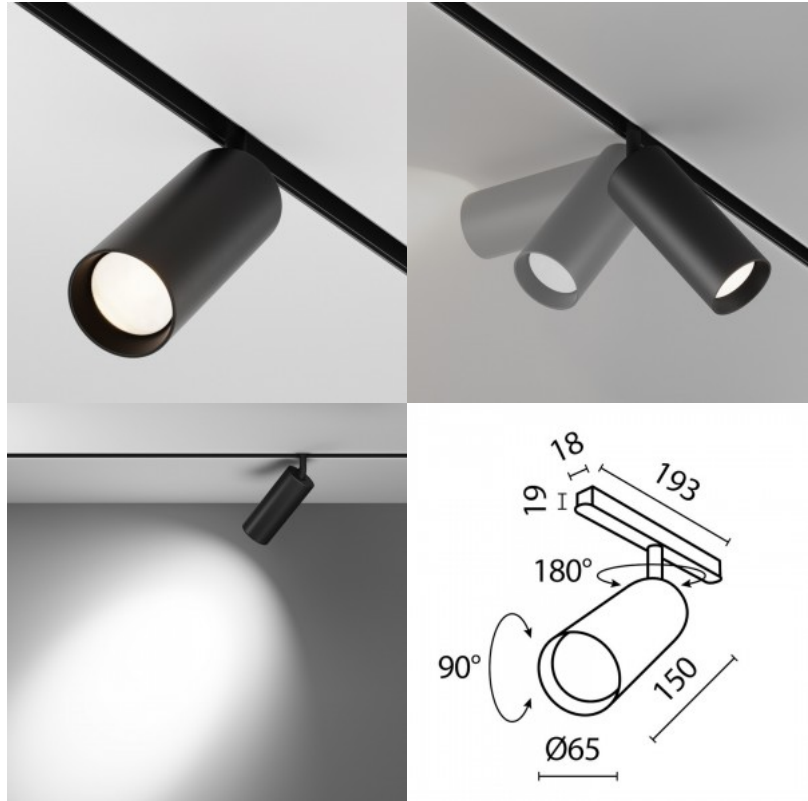

Siinivalgusti Maytoni Exility Focus LED must 48V 20W 1500lm CRI90 24° IP20 Dim Smart 2700K-6000K soe + külm valge

**Tootekood 21744 Dim Smart
dimmable**

Bränd Maytoni
Toitepinge 48V
Hämardatav Dim Smart
Võimsus 20W
Valgusvoog 1500luumenit
Valgusti efektiivsus lm79 75W
Värvustemperatuur soe + külm valge
2700K-6000K
Läätse nurk 24
Cri 90
Kaitseklass IP20
Eluiga 50000h
Kõrgus 212.0mm
Pikkus 150.0mm
Diameeter 65.0mm
Korpuse värv must
Korpuse materjal alumiinium
Töökeskkond sisse
Garantii 5 aastat