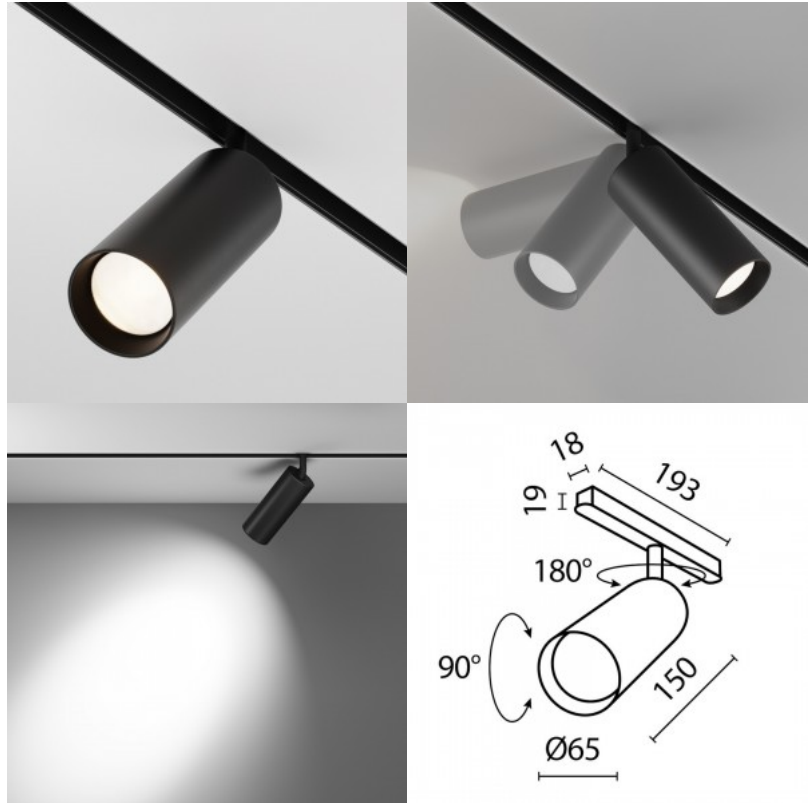

Siinivalgusti Maytoni Exility Focus LED must 48V 20W 1500lm CRI90 24° IP20 Dim Smart 2700K-6000K soe + külm valge

**Tootekood 21744 Dim Smart
dimmable**

Bränd Maytoni
Toitepinge 48V
Hämardatav Dim Smart
Võimsus 20W
Valgusvoog 1500luumenit
Valgusti efektiivsus lm79 75W
Värvustemperatuur soe + külm valge
2700K-6000K
Läätse nurk 24
Cri 90
Kaitseklass IP20
Eluiga 50000h
Kõrgus 212.0mm
Pikkus 150.0mm
Diameeter 65.0mm
Korpuse värv must
Korpuse materjal alumiinium
Töökeskkond sisse
Garantii 5 aastat