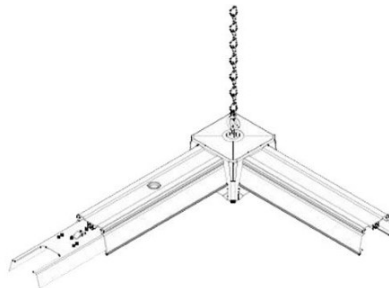

LED valgusti Prolumen Linear C 1500 + Emergency valge 230V 50W 7400lm 90° IP20 DALI 840