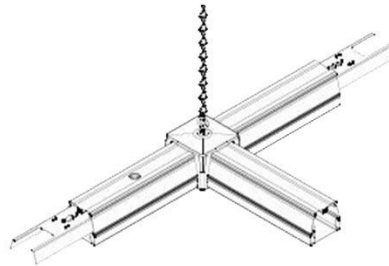

Voolusiin Corner T valge 230V IP20

Tootekood 13661

Toitepinge 230V
Kaitseklass IP20
Korpuse värv valge
Garantii 5 aastat

T-nurk renni ühenduseks.

Juhtplokk Linear Rail 30X 3F

Tootekood 13657

Kõrgus 40.0mm
Laius 68.0mm
Pikkus 2832.0mm