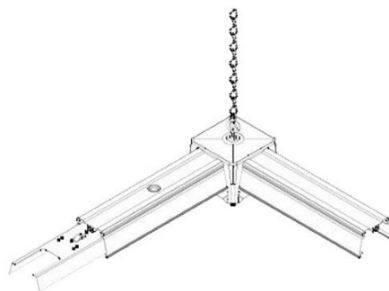

LED valgusti PROLUMEN Linear C 1500 + Emergency valge 230V 50W 7400lm 90° IP20 DALI 840