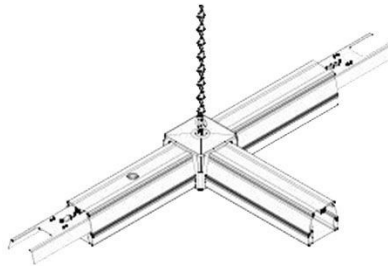

## Voolusiin Corner T valge 230V IP20