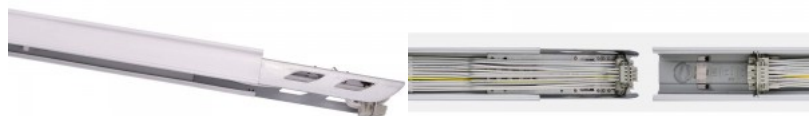

Voolusiin Linear S 1500 (5 soonega kaabeldus) valge

Tootekood 13860

Pikkus 1500.0mm
Korpuse värv valge
Garantii 5 aastat

Valgusrenni moodul kuhu kinnitatakse
LED valgustid. Mitme soonega
kaabeldus võimaldab lihtsa ja tõhusa
juhtmestiku. Valgustage oma maailm
LED House professionaalide abiga -
[vaata siit ka meie projektide
portfooliot!!](#)