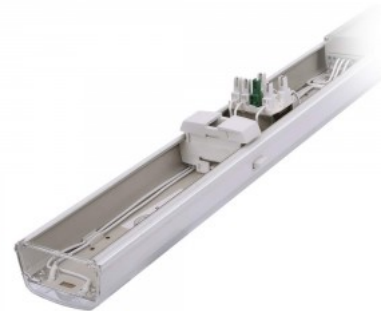

LED valgusti Prolumen Linear S 1500 Emergency valge 230V 50W 9250lm 90° IP20 840

Tootekood 17664

Bränd [Prolumen](#)
Toitepinge 230V
Võimsus 50W
Maksimaalne võimsus 50W/1m
Valgusvoog 9250luumenit
Valgusti efektiivsus lm79 185W
Värvustemperatuur päevavalge 4000K
Läätse nurk 90
Cri 80
Ugr 19
Sdcm - macadam ellipses 3
Kaitseklass IP20
Eluiga 50000h
Laius 60.0mm
Pikkus 1500.0mm
Korpuse värv valge
Korpuse materjal metall
Poleer matt
Löögikindlus IK05
Töökeskkond sisse
Sertifikaadid CE, RoHS
Garantii 5 aastat

PROLUMEN Linear [lineaarne valgusti](#), mis paigaldatakse voolusiini külge. Selle valgusti seeria pakub erinevaid võimsusi ja konfiguratsioone, mis võimaldavad kohandada valgustust vastavalt konkreetsetele nõuetele ja ruumi omadustele. IP20 kaitseklass tagab vastupidavuse tolmu ja väiksemate vedelikukoguste eest, muutes need sobivaks erinevatesse siseruumidesse, nagu kontorid, kaubanduskeskused või kodud. Lisaks on saadaval ka PROLUMEN Linear mudel, mis toetab DALI süsteemi, võimaldades täiustatud juhtimist ja kontrolli valgustuse üle vastavalt vajadusele. [Siit saad alla laadida kõik Dialux failid.](#)