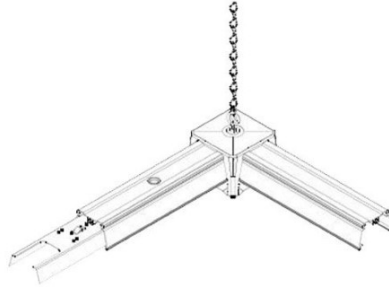

Voolusiin Prolumen Corner L valge 230V IP20

Tootekood 16137

Bränd [Prolumen](#)
Toitepinge 230V
Kaitseklass IP20
Korpuse värv valge
Garantii 5 aastat

L nurk LED mooduli ühenduseks.

Voolusiin Prolumen Corner L valge 230V IP20

Tootekood 13663

Bränd [Prolumen](#)
Toitepinge 230V
Kaitseklass IP20
Korpuse värv valge
Garantii 5 aastat

L nurk LED mooduli ühenduseks.