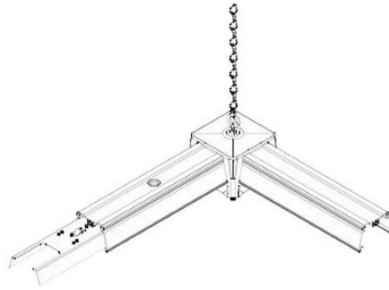

Voolusiin PROLUMEN Corner L valge 230V IP20

Tootekood 16137

Bränd [PROLUMEN](#)
Toitepinge 230V
Kaitseklass IP20
Korpuse värv valge
Garantii 5 aastat

L nurk LED mooduli ühenduseks.

Voolusiin PROLUMEN Corner L valge 230V IP20

Tootekood 13663

Bränd [PROLUMEN](#)
Toitepinge 230V
Kaitseklass IP20
Korpuse värv valge
Garantii 5 aastat

L nurk LED mooduli ühenduseks.