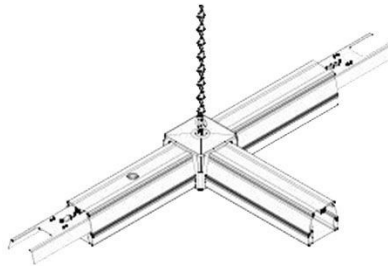

Voolusiin Corner T valge 230V IP20

Tootekood 13661

Toitepinge 230V
Kaitseklass IP20
Korpuse värv valge
Garantii 5 aastat

T-nurk renni ühenduseks.

Juhtplokk Linear Rail 30X 3F

Tootekood 13657

Kõrgus 40.0mm
Laius 68.0mm
Pikkus 2832.0mm