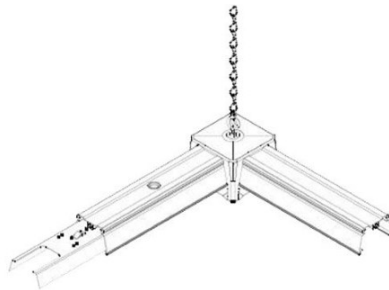

LED valgusti Prolumen Linear C 1500 + Emergency valge 230V 50W 7400lm 90° IP20 DALI 840