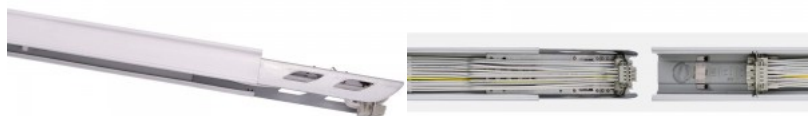

Toitesiin Linear S 1500 (5 soonega kaabeldus) valge

Tootekood 13860

Pikkus 1500.0mm
Korpuse värv valge
Garantii 5 aastat

Valgusrenni moodul kuhu kinnitatakse
LED valgustid. Mitme soonega
kaabeldus võimaldab lihtsa ja tõhusa
juhtmestiku. Valgustage oma maailm
LED House professionaalide abiga -
[vaata siit ka meie projektide
portfooliot!!](#)