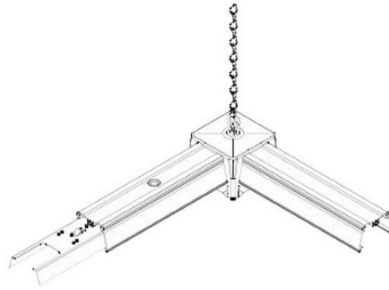

Voolusiin Prolumen Corner L valge 230V IP20

Tootekood 16137

Bränd [Prolumen](#)
Toitepinge 230V
Kaitseklass IP20
Korpuse värv valge
Garantii 5 aastat

L nurk LED mooduli ühenduseks.

Voolusiin Prolumen Corner L valge 230V IP20

Tootekood 13663

Bränd [Prolumen](#)
Toitepinge 230V
Kaitseklass IP20
Korpuse värv valge
Garantii 5 aastat

L nurk LED mooduli ühenduseks.