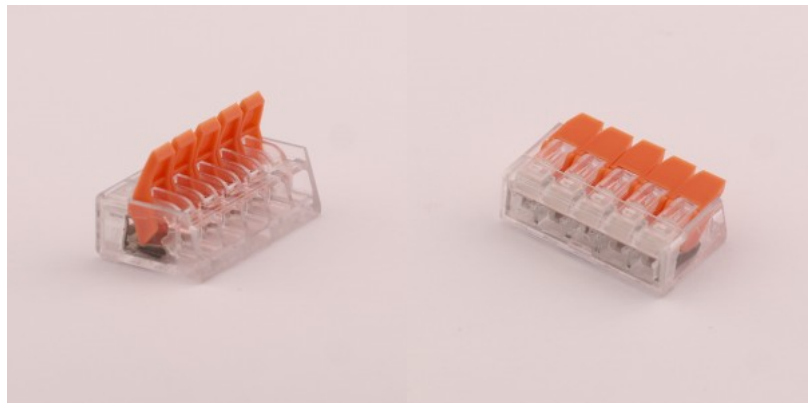

Kiirklemm avatav 2x0,08-4mm2 100tk pakis

Tootekood 19609

Kiirklemm avatav 2x0,2-4mm2 5tk pakis

Tootekood 18334

Kastis 250kompl

Kiirklemm avatav 2x0,2-4mm2 80tk pakis

Tootekood 18330

Kastis 72kompl

Kiirklemm avatav 3x0,2-4mm² 5tk pakis

Tootekood 18335

Kiirklemm avatav 3x0,2-4mm² 60tk pakis

Tootekood 18332

Kastis 72kompl

Kiirklemm avatav 4x0,2-4mm² 50tk pakis

Tootekood 18331

Kiirklemm avatav 4x0,2-4mm² 5tk pakis