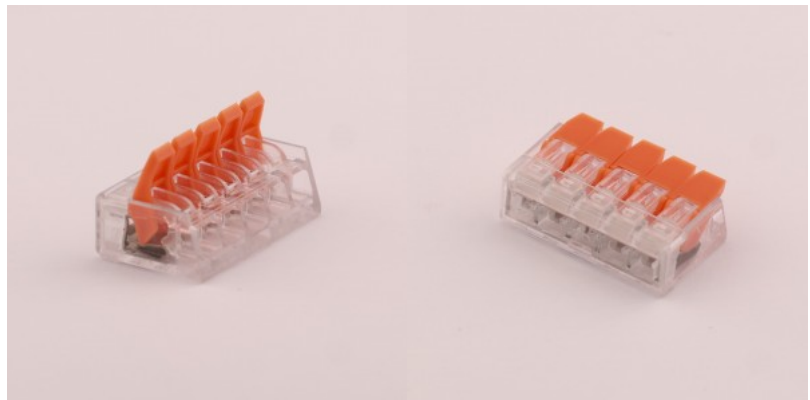

Kiirklemm avatav 5x0,2-4mm² 40tk pakis

Tootekood 18333