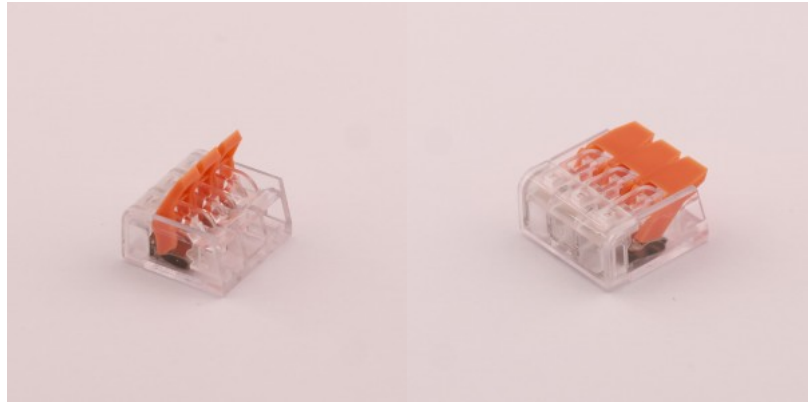

Kiirklemm avatav 2x0,08-4mm2 100tk pakis

Tootekood 19609

Kiirklemm avatav 2x0,2-4mm2 5tk pakis

Tootekood 18334

Kastis 250kompl

Kiirklemm avatav 2x0,2-4mm2 80tk pakis

Tootekood 18330

Kastis 72kompl

Kiirklemm avatav 3x0,2-4mm² 5tk pakis

Tootekood 18335

Kiirklemm avatav 3x0,2-4mm² 60tk pakis

Tootekood 18332

Kastis 72kompl

Kiirklemm avatav 4x0,2-4mm² 50tk pakis

Tootekood 18331

Kiirklemm avatav 4x0,2-4mm² 5tk pakis