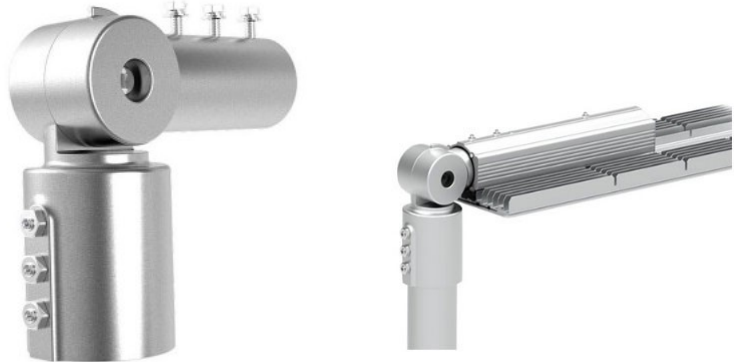

LED Tänavavalgusti Slim Adapter 60

Tootekood 14528

Paigaldusava diameeter 60mm

Tänavavalgusti kinnitusadapter