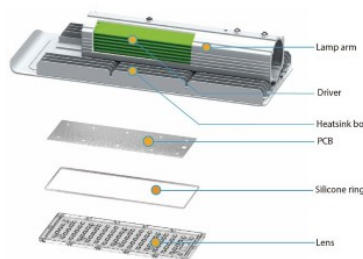

LED tänavavalgusti Slim on Eesti firma LED House OÜ brändi PROLUMEN toode. Tootes on kasutatud LUMILEDS LUXEON 3030 2D leede ja Mean Well ELG seeria toiteplokki. Korpus on alumiiniumist ja pulbervärvitud ning korrosioonivaba. Valgust juhib kvaliteetne PMMA materjalist spetsiaalne lääts. 60Wse valgusti soovitatav paigalduskõrgus 4-6m. Valgustit toidab Mean Well toiteplokk, mis on maailmas üks enim müüdud ja enim kasutatud toiteplokkide tootja maailmas. Toiteplokkide sisendpinge on vahemikus 180 kuni 295V. Sisse on ehitatud PFC funktsioon (sisendpinge korrigeerimise funktsioon). Töö efektiivsus on kuni 91.5%. Sisse on ehitatud kaitselemendid, mis kaitsevad ülekuumenemise, ülepinge ja ülekoormuse vastu. Toiteplokkid on IP67 kaitseklassis ning kasutamiseks nii sise- kui ka välistingimustes. Toiteplokkide Mean Well poolne tootja garantii on 5 aastat. Rohkem infot Mean Well toiteplokkide kohta leiab www.meanwell.com