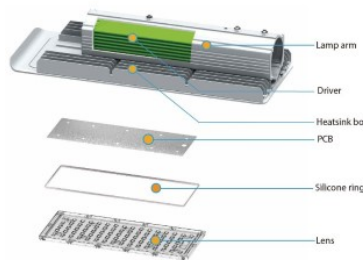

LED tänavavalgusti Slim on Eesti firma LED House OÜ brändi PROLUMEN toode. Tootes on kasutatud LUMILEDS LUXEON 3030 2D leede ja Mean Well ELG seeria toiteplokki. Korpus on alumiiniumist ja pulbervärvitud ning korrosioonivaba. Valgust juhivad kvaliteetne PMMA materjalist spetsiaalne lääts. 60Wse valgusti soovitatav paigalduskõrgus 4-6m. Valgustit toidab Mean Well toiteplokk, mis on maailmas üks enim müüdud ja enim kasutatud toiteplokkide tootja maailmas. Toiteplokkide sisendpinge on vahemikus 180 kuni 295V. Sisse on ehitatud PFC funktsioon (sisendpinge korrigeerimise funktsioon). Töö efektiivsus on kuni 91.5%. Sisse on ehitatud kaitselemendid, mis kaitsevad ülekuumenemise, ülepinge ja ülekoormuse vastu. Toiteplokkid on IP67 kaitseklassis ning kasutamiseks nii sise- kui ka välistingimustes. Toiteplokkide Mean Well poolne tootja garantii on 5 aastat. Rohkem infot Mean Well toiteplokkide kohta leiab www.meanwell.com