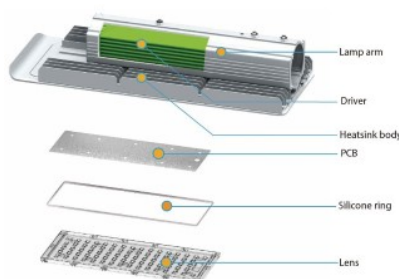

Korpuse materjal alumiinium

Poleer matt

Toiteplokk [MEAN WELL](#)

Töökeskkond välja

Töötemperatuur -40° -+50°C

Sertifikaadid CE, RoHS, ENEC

LED tänavavalgusti Slim on Eesti firma LED House OÜ brändi PROLUMEN toode. Tootes on kasutatud LUMILEDS LUXEON 3030 2D leede ja Mean Well ELG seeria toiteplokki. Korpus on alumiiniumist ja pulbervärvitud ning korrosioonivaba. Valgust juhib kvaliteetne PMMA materjalist spetsiaalne lääts. 60Wse valgusti soovitatav paigalduskõrgus 4-6m. Valgustit toidab Mean Well toiteplokk, mis on maailmas üks enim müüdud ja enim kasutatud toiteplokkide tootja maailmas. Toiteplokkide sisendpinge on vahemikus 180 kuni 295V. Sisse on ehitatud PFC funktsioon (sisendpinge korrigeerimise funktsioon). Töö efektiivsus on kuni 91.5%. Sisse on ehitatud kaitseelemendid, mis kaitsevad ülekuumenemise, ülepinge ja ülekoormuse vastu. Toiteplokkid on IP67 kaitseklassis ning kasutamiseks nii sise- kui ka välistingimustes. Toiteplokkide Mean Well poolne tootja garantii on 5 aastat. Rohkem infot Mean Well toiteplokkide kohta leiab www.meanwell.com