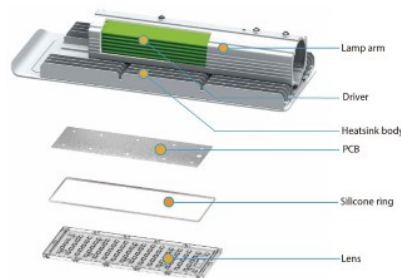

LED tänavavalgusti Slim on Eesti firma LED House OÜ brändi PROLUMEN toode. Tootes on kasutatud LUMILEDS LUXEON 3030 2D leede ja Mean Well ELG seeria toiteplokki. Korpus on alumiiniumist ja pulbervärvitud ning korrosioonivaba. Valgust juhib kvaliteetne PMMA materjalist spetsiaalne lääts. 60Wse valgusti soovitatav paigalduskõrgus 4-6m. Valgustit toidab Mean Well toiteplokk, mis on maailmas üks enim müüdud ja enim kasutatud toiteplokkide tootja maailmas. Toiteplokkide sisendpinge on vahemikus 180 kuni 295V. Sisse on ehitatud PFC funktsioon (sisendpinge korrigeerimise funktsioon). Töö efektiivsus on kuni 91.5%. Sisse on ehitatud kaitselemendid, mis kaitsevad ülekuumenemise, ülepinge ja ülekoormuse vastu. Toiteplokkid on IP67 kaitseklassis ning kasutamiseks nii sise- kui ka välistingimustes. Toiteplokkide Mean Well poolne tootja garantii on 5 aastat. Rohkem infot Mean Well toiteplokkide kohta leiab www.meanwell.com