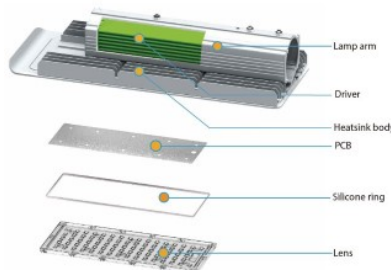

Korpuse värv hõbedane

Korpuse materjal alumiinium

Poleer matt

Toiteplokk [MEAN WELL](#)

Töökeskkond välja

Töötemperatuur -40° -+50°C

Sertifikaadid CE, RoHS, ENEC

LED tänavavalgusti Slim on Eesti firma LED House OÜ brändi PROLUMEN toode. Tootes on kasutatud LUMILEDS LUXEON 3030 2D leede ja Mean Well ELG seeria toiteplokki. Korpus on alumiiniumist ja pulbervärvitud ning korrosioonivaba. Valgust juhib kvaliteetne PMMA materjalist spetsiaalne lääts. 60Wse valgusti soovitatav paigalduskõrgus 4-6m. Valgustit toidab Mean Well toiteplokk, mis on maailmas üks enim müüdud ja enim kasutatud toiteplokkide tootja maailmas. Toiteplokkide sisendpinge on vahemikus 180 kuni 295V. Sisse on ehitatud PFC funktsioon (sisendpinge korrigeerimise funktsioon). Töö efektiivsus on kuni 91.5%. Sisse on ehitatud kaitselemendid, mis kaitsevad ülekuumenemise, ülepinge ja ülekoormuse vastu. Toiteplokkid on IP67 kaitseklassis ning kasutamiseks nii sise- kui ka välistingimustes. Toiteplokkide Mean Well poolne tootja garantii on 5 aastat. Rohkem infot Mean Well toiteplokkide kohta leiab www.meanwell.com