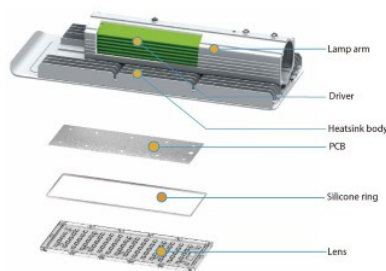

LED tänavavalgusti Slim on Eesti firma LED House OÜ brändi PROLUMEN toode. Tootes on kasutatud LUMILEDS LUXEON 3030 2D leede ja Mean Well ELG seeria toiteplokki. Korpus on alumiiniumist ja pulbervärvitud ning korrosioonivaba. Valgust juhib kvaliteetne PMMA materjalist spetsiaalne lääts. 60Wse valgusti soovitatav paigalduskõrgus 4-6m. Valgustit toidab Mean Well toiteplokk, mis on maailmas üks enim müüdud ja enim kasutatud toiteplokkide tootja maailmas. Toiteplokkide sisendpinge on vahemikus 180 kuni 295V. Sisse on ehitatud PFC funktsioon (sisendpinge korrigeerimise funktsioon). Töö efektiivsus on kuni 91.5%. Sisse on ehitatud kaitselemendid, mis kaitsevad ülekuumenemise, ülepinge ja ülekoormuse vastu. Toiteplokkid on IP67 kaitseklassis ning kasutamiseks nii sise- kui ka välistingimustes. Toiteplokkide Mean Well poolne tootja garantii on 5 aastat. Rohkem infot Mean Well toiteplokkide kohta leiab www.meanwell.com