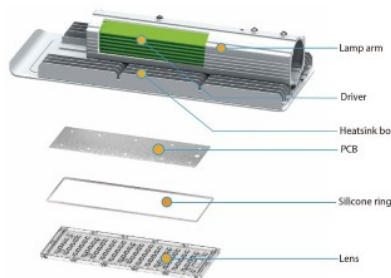

LED tänavavalgusti Slim on Eesti firma LED House OÜ brändi PROLUMEN toode. Tootes on kasutatud LUMILEDS LUXEON 3030 2D leede ja Mean Well ELG seeria toiteplokki. Korpus on alumiiniumist ja pulbervärvitud ning korrosioonivaba. Valgust juhib kvaliteetne PMMA materjalist spetsiaalne lääts. 60Wse valgusti soovitatav paigalduskõrgus 4-6m. Valgustit toidab Mean Well toiteplokk, mis on maailmas üks enim müüdud ja enim kasutatud toiteplokkide tootja maailmas. Toiteplokkide sisendpinge on vahemikus 180 kuni 295V. Sisse on ehitatud PFC funktsioon (sisendpinge korrigeerimise funktsioon). Töö efektiivsus on kuni 91.5%. Sisse on ehitatud kaitselemendid, mis kaitsevad ülekuumenemise, ülepinge ja ülekoormuse vastu. Toiteplokkid on IP67 kaitseklassis ning kasutamiseks nii sise- kui ka välistingimustes. Toiteplokkide Mean Well poolne tootja garantii on 5 aastat. Rohkem infot Mean Well toiteplokkide kohta leiab www.meanwell.com