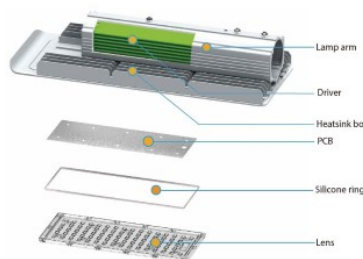

Garantii 5 aastat

LED tänavavalgusti Slim on Eesti firma LED House OÜ brändi PROLUMEN toode. Tootes on kasutatud LUMILEDS LUXEON 3030 2D leede ja Mean Well ELG seeria toiteplokki. Korpus on alumiiniumist ja pulbervärvitud ning korrosioonivaba. Valgust juhib kvaliteetne PMMA materjalist spetsiaalne lääts. 60Wse valgusti soovitatav paigalduskõrgus 4-6m. Valgustit toidab Mean Well toiteplokk, mis on maailmas üks enim müüdud ja enim kasutatud toiteplokkide tootja maailmas. Toiteplokkide sisendpinge on vahemikus 180 kuni 295V. Sisse on ehitatud PFC funktsioon (sisendpinge korrigeerimise funktsioon). Töö efektiivsus on kuni 91.5%. Sisse on ehitatud kaitselemendid, mis kaitsevad ülekuumenemise, ülepinge ja ülekoormuse vastu. Toiteplokkid on IP67 kaitseklassis ning kasutamiseks nii sise- kui ka välistingimustes. Toiteplokkide Mean Well poolne tootja garantii on 5 aastat. Rohkem infot Mean Well toiteplokkide kohta leiab www.meanwell.com