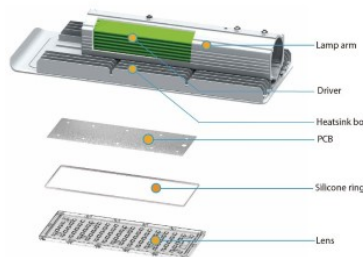

LED tänavavalgusti Slim on Eesti firma LED House OÜ brändi PROLUMEN toode. Tootes on kasutatud LUMILEDS LUXEON 3030 2D leede ja Mean Well ELG seeria toiteplokki. Korpus on alumiiniumist ja pulbervärvitud ning korrosioonivaba. Valgust juhib kvaliteetne PMMA materjalist spetsiaalne lääts. 60Wse valgusti soovitatav paigalduskõrgus 4-6m. Valgustit toidab Mean Well toiteplokk, mis on maailmas üks enim müüdud ja enim kasutatud toiteplokkide tootja maailmas. Toiteplokkide sisendpinge on vahemikus 180 kuni 295V. Sisse on ehitatud PFC funktsioon (sisendpinge korrigeerimise funktsioon). Töö efektiivsus on kuni 91.5%. Sisse on ehitatud kaitselemendid, mis kaitsevad ülekuumenemise, ülepinge ja ülekoormuse vastu. Toiteplokkid on IP67 kaitseklassis ning kasutamiseks nii sise- kui ka välistingimustes. Toiteplokkide Mean Well poolne tootja garantii on 5 aastat. Rohkem infot Mean Well toiteplokkide kohta leiab www.meanwell.com