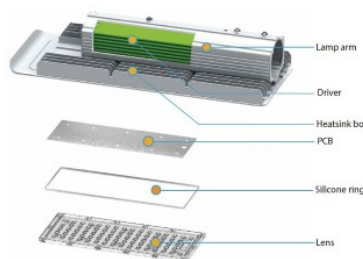

LED tänavavalgusti Slim on Eesti firma LED House OÜ brändi PROLUMEN toode. Tootes on kasutatud LUMILEDS LUXEON 3030 2D leede ja Mean Well ELG seeria toiteplokki. Korpus on alumiiniumist ja pulbervärvitud ning korrosioonivaba. Valgust juhivad kvaliteetne PMMA materjalist spetsiaalne lääts. 60Wse valgusti soovitatav paigalduskõrgus 4-6m. Valgustit toidab Mean Well toiteplokk, mis on maailmas üks enim müüdud ja enim kasutatud toiteplokkide tootja maailmas. Toiteplokkide sisendpinge on vahemikus 180 kuni 295V. Sisse on ehitatud PFC funktsioon (sisendpinge korrigeerimise funktsioon). Töö efektiivsus on kuni 91.5%. Sisse on ehitatud kaitselemendid, mis kaitsevad ülekuumenemise, ülepinge ja ülekoormuse vastu. Toiteplokkid on IP67 kaitseklassis ning kasutamiseks nii sise- kui ka välistingimustes. Toiteplokkide Mean Well poolne tootja garantii on 5 aastat. Rohkem infot Mean Well toiteplokkide kohta leiab www.meanwell.com