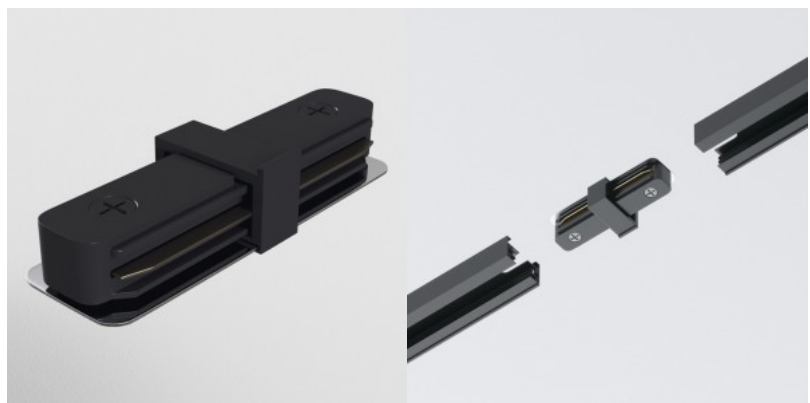

1-faasilise siini tarvik Maytoni Unity 1-faasilise ühendus must

Tootekood 20502

Bränd Maytoni
Kõrgus 20.0mm
Laius 71.0mm
Pikkus 33.0mm
Korpuse värv must
Korpuse materjal plastik