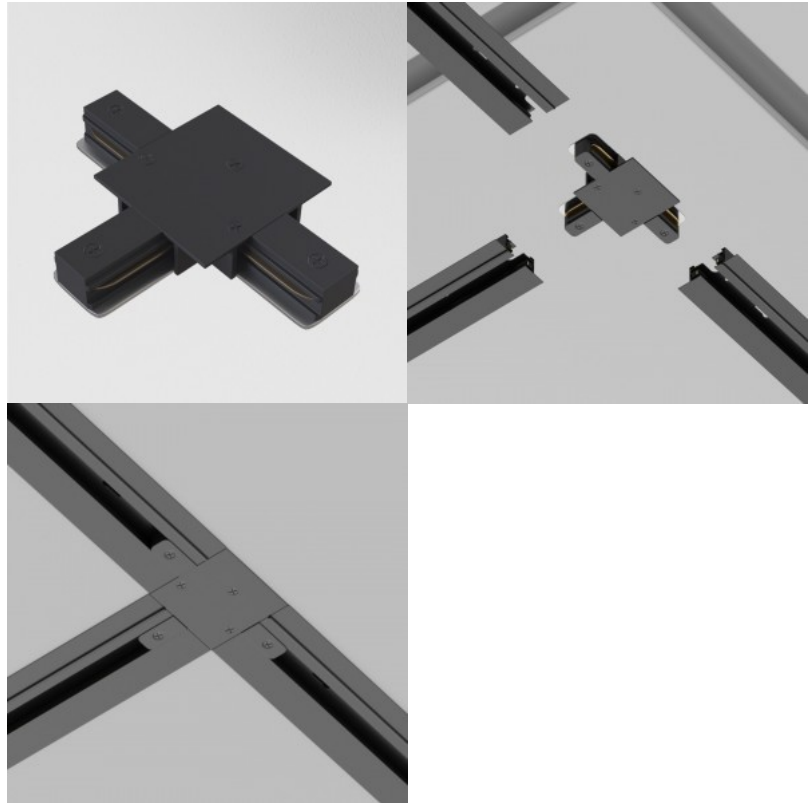

1-faasilise siini tarvik Maytoni süvistatava Unity T-ühendus must

Tootekood 20501

Bränd Maytoni
Kõrgus 20.0mm
Laius 130.0mm
Pikkus 95.0mm
Korpuse värv must
Korpuse materjal alumiinium
Töökeskkond sisse