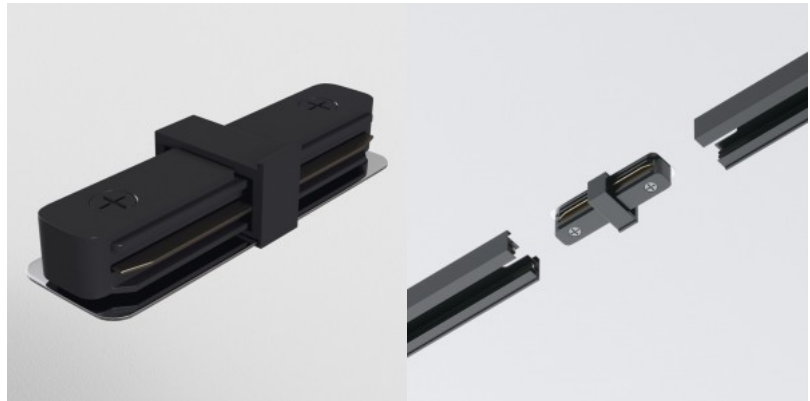

1-faasilise siini tarvik Maytoni Unity 1-faasilise ühendus must IP20

Tootekood 20502

Bränd Maytoni
Kaitseklass IP20
Kõrgus 20.0mm
Laius 71.0mm
Pikkus 33.0mm
Korpuse värv must
Korpuse materjal plastik
Töökeskkond sisse