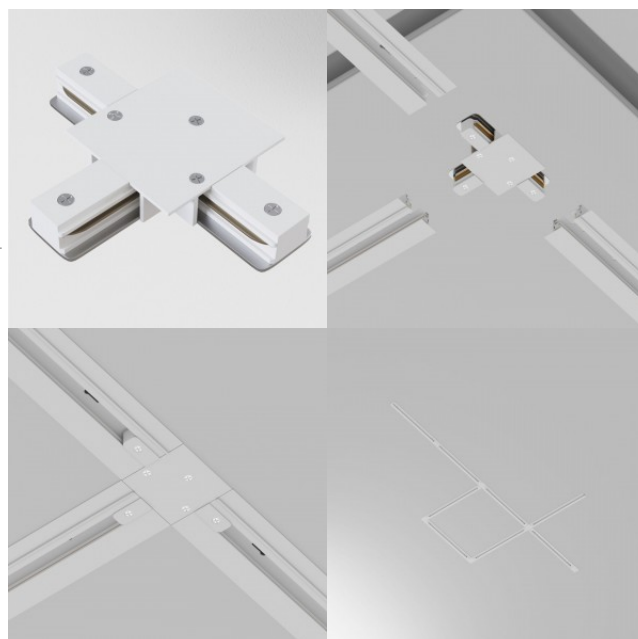

1-faasilise siini tarvik Maytoni süvistatava Unity T-ühendus valge

Tootekood 20497

Bränd Maytoni
Kõrgus 20.0mm
Laius 130.0mm
Pikkus 95.0mm
Korpuse värv valge
Korpuse materjal alumiinium
Töökeskkond sisse