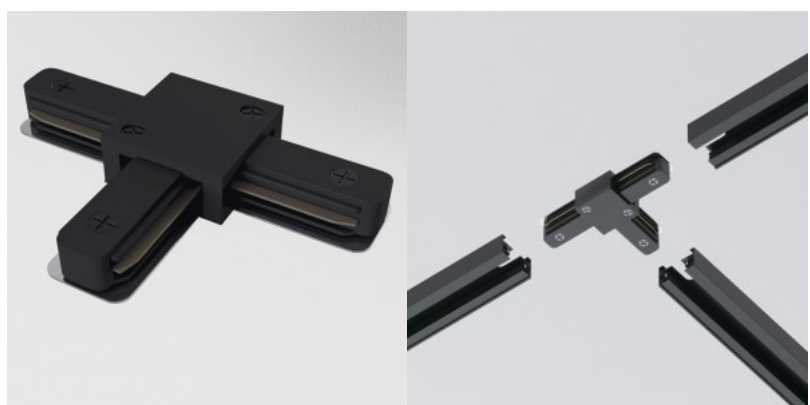

1-faasilise siini tarvik Maytoni T ühendus Unity must IP20

Tootekood 18549

Bränd Maytoni
Kaitseklass IP20
Kõrgus 17.0mm
Laius 70.0mm
Pikkus 106.0mm
Korpuse värv must
Korpuse materjal plastik
Töökeskkond sisse