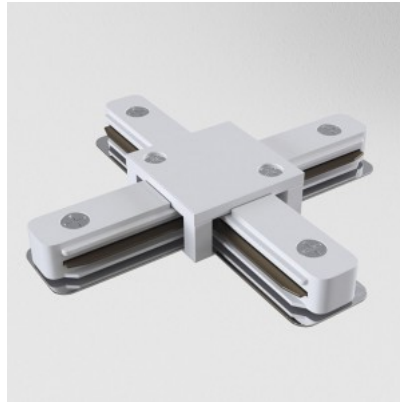

Voolusiin Maytoni Unity 1-faasilise X ühendus valge

Tootekood 18538

Bränd Maytoni
Kõrgus 23.0mm
Laius 110.0mm
Pikkus 110.0mm
Korpuse värv valge
Korpuse materjal plastik