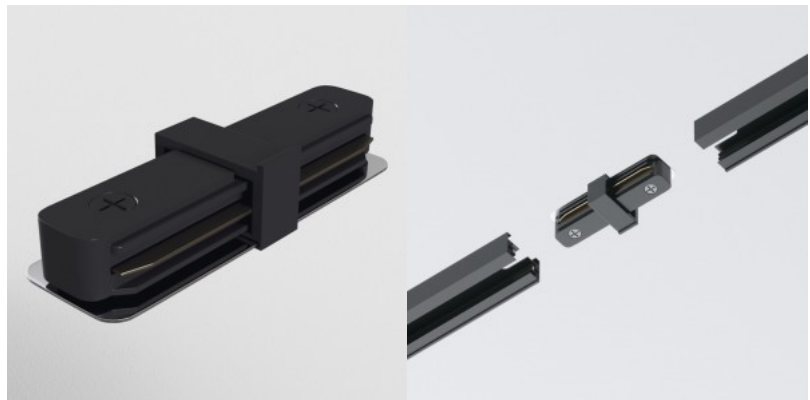

1-faasilise siini tarvik Maytoni Unity 1-faasilise ühendus must IP20

Tootekood 20502

Bränd Maytoni
Kaitseklass IP20
Kõrgus 20.0mm
Laius 71.0mm
Pikkus 33.0mm
Korpuse värv must
Korpuse materjal plastik
Töökeskkond sisse