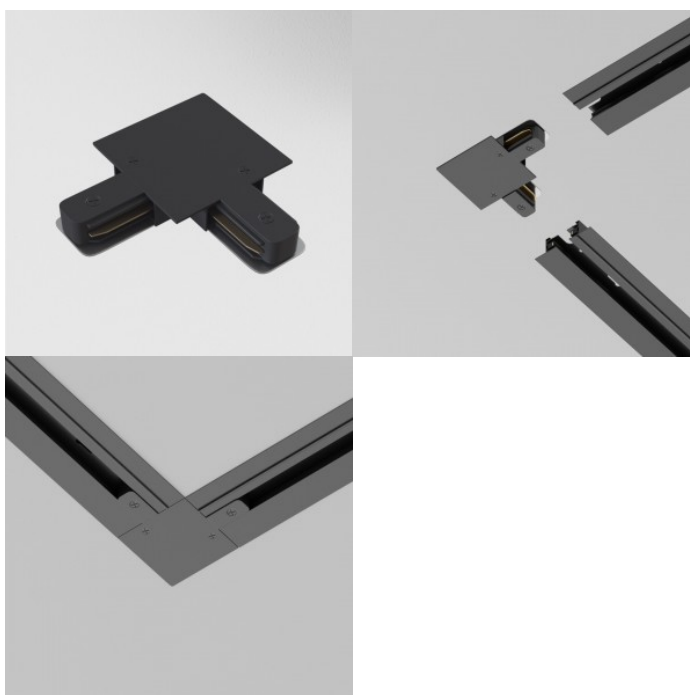

1-faasilise siini tarvik Maytoni süvistatava siini L-ühendus Unity must

Tootekood 20500

Bränd Maytoni
Kõrgus 20.0mm
Laius 95.0mm
Pikkus 95.0mm
Korpuse värv must
Korpuse materjal alumiinium
Töökeskkond sisse