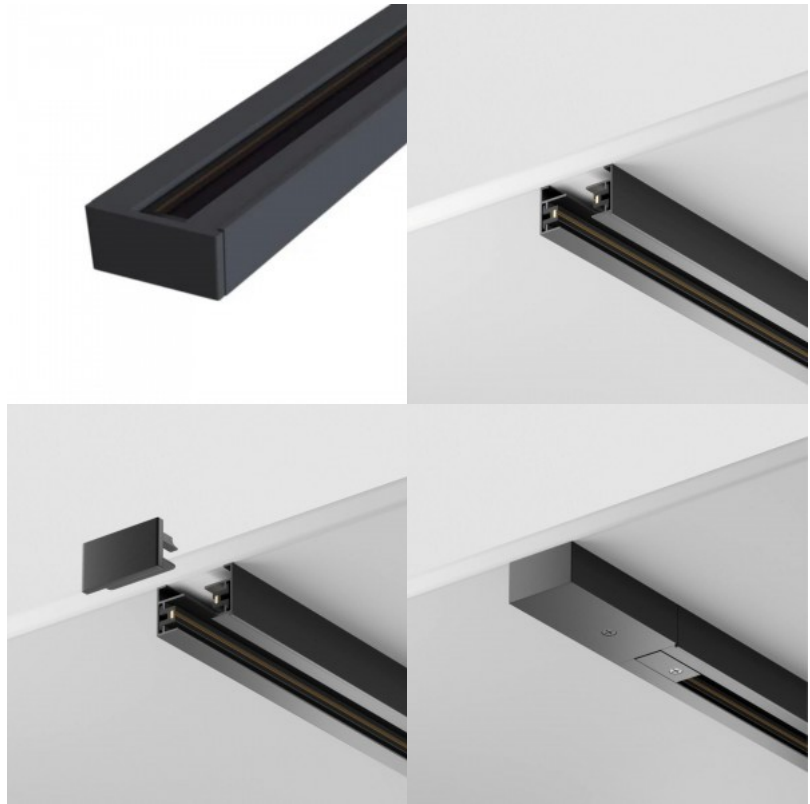

### Tootekood 18349

Toitepinge 230V  
Kõrgus 20.0mm  
Laius 34.0mm  
Pikkus 1000.0mm  
Pakis 1tk  
Korpuse värv must

Siinidega süsteem on kaasaegne ja funktsionaalne valgustuslahendus. Süsteemi üks eelistest on ka valgustite paigutuse lihtne reguleerimine ja võimalus vajadusel lihtsalt valgusteid lisada. Toide ja otsakate kuuluvad komplekti. Täieliku valgustussüsteemi komplekteerimiseks valige MAYTONI siinisüsteemid ja 1-faasiline valgustid.