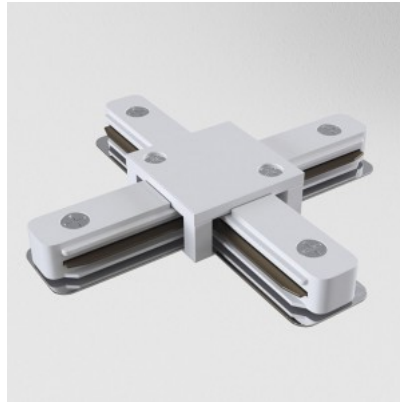

Voolusiin Maytoni Unity 1-faasilise X ühendus valge IP20

Tootekood 18538

Bränd Maytoni
Kaitseklass IP20
Kõrgus 23.0mm
Laius 110.0mm
Pikkus 110.0mm
Korpuse värv valge
Korpuse materjal plastik
Töökeskkond sisse