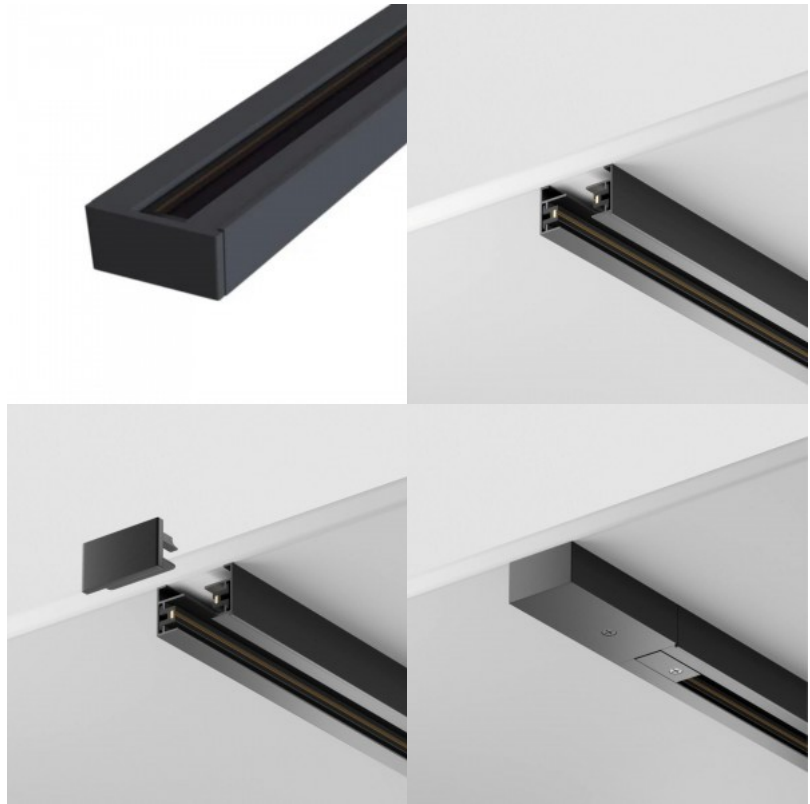

Siinidega süsteem on kaasaegne ja funktsionaalne valgustuslahendus. Süsteemi üks eelistest on ka valgustite paigutuse lihtne reguleerimine ja võimalus vajadusel lihtsalt valgusteid lisada. Toide ja otsakate kuuluvad komplekti. Täieliku valgustussüsteemi komplekteerimiseks valige MAYTONI siinisüsteemid ja 1-faasiline valgustid.