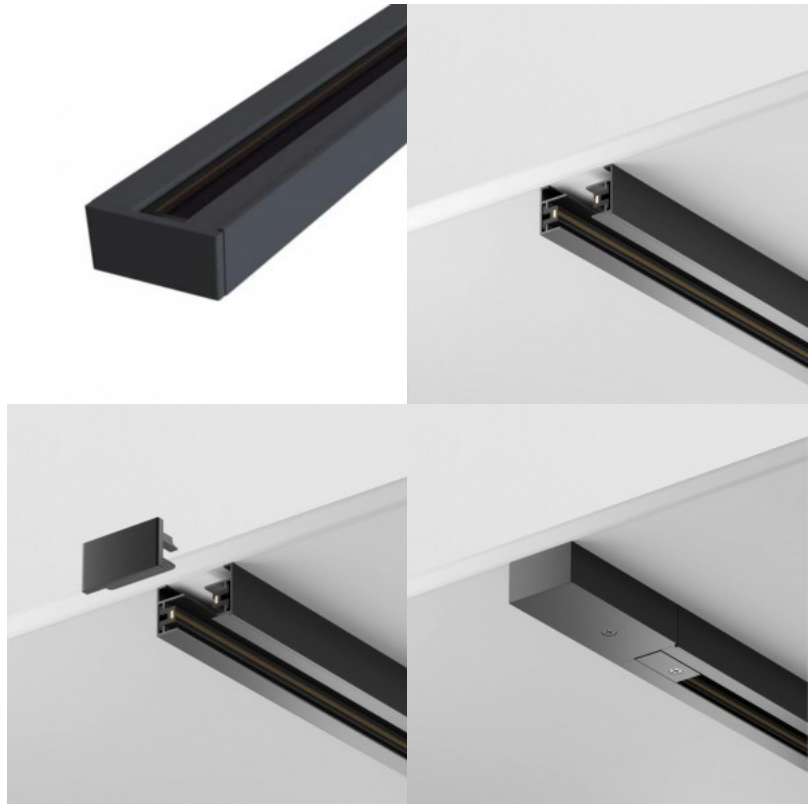

Voolusiin Unity 1F 1m must 230V

Tootekood 18349

Toitepinge 230V
Kõrgus 20.0mm
Laius 34.0mm
Pikkus 1000.0mm
Pakis 1tk
Korpuse värv must

Siinidega süsteem on kaasaegne ja funktsionaalne valgustuslahendus. Süsteemi üks eelistest on ka valgustite paigutuse lihtne reguleerimine ja võimalus vajadusel lihtsalt valgusteid lisada. Toide ja otsakate kuuluvad komplekti. Täieliku valgustussüsteemi komplekteerimiseks valige MAYTONI siinisüsteemid ja 1-faasiline valgustid.