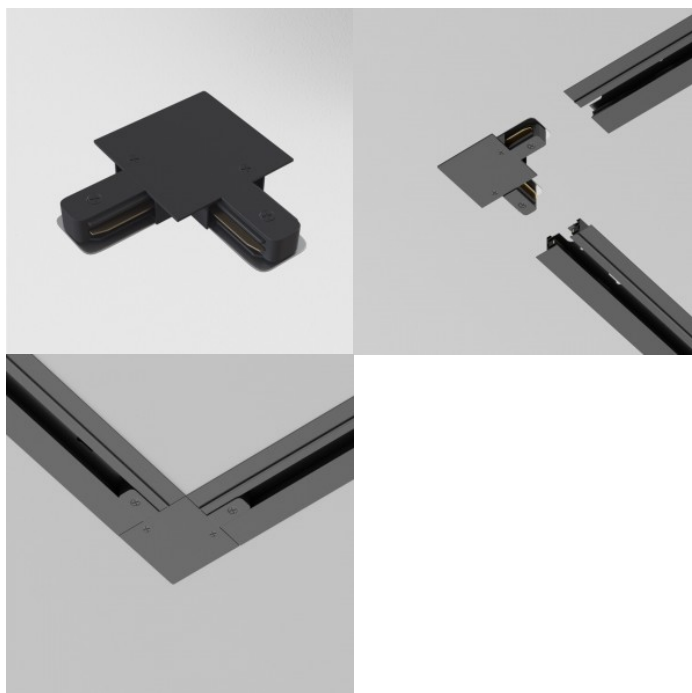

Toide ja otsakork kuuluvad komplekti.

Voolusiin Maytoni süvistatav Unity 1F 2m valge 230V

Tootekood 20493

Bränd Maytoni
Toitepinge 230V
Kõrgus 20.0mm
Laius 2000.0mm
Pikkus 60.0mm
Kaal 460 g
Paki kaal 460 g
Pakis 1tk
Korpuse värv valge
Korpuse materjal alumiinium
Töökeskkond sisse
Garantii 2 aastat

Toide ja otsakork kuuluvad komplekti.

1-faasilise siini tarvik Maytoni süvistatava siini L-ühendus Unity must

Tootekood 20500

Bränd Maytoni
Kõrgus 20.0mm
Laius 95.0mm
Pikkus 95.0mm
Korpuse värv must
Korpuse materjal alumiinium
Töökeskkond sisse