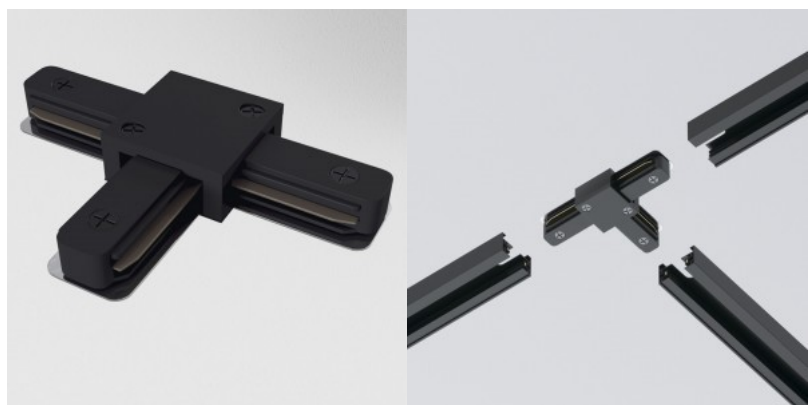

1-faasilise siini tarvik Maytoni T ühendus Unity must

Tootekood 18549

Bränd Maytoni
Kõrgus 17.0mm
Laius 70.0mm
Pikkus 106.0mm
Korpuse värv must
Korpuse materjal plastik