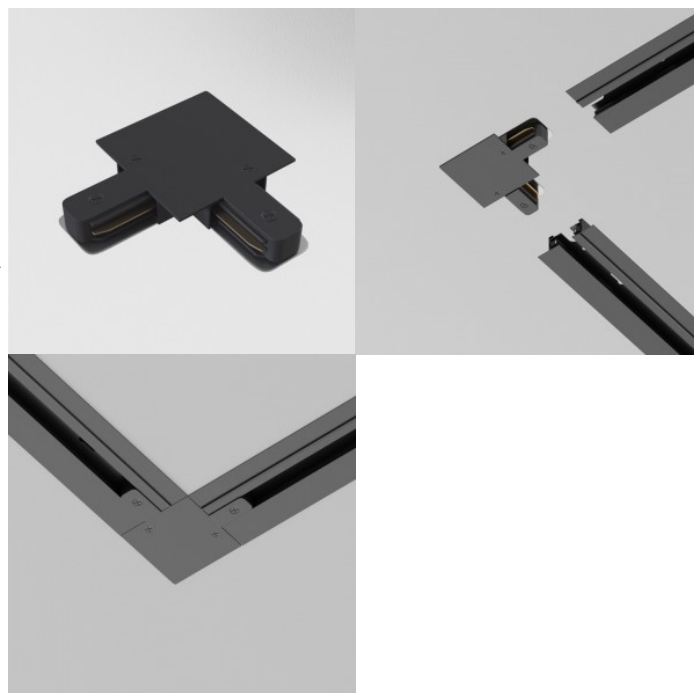

Toide ja otsakork kuuluvad komplekti.

Voolusiin Maytoni süvistatav Unity 1F 2m valge 230V

Tootekood 20493

Bränd Maytoni
Toitepinge 230V
Kõrgus 20.0mm
Laius 2000.0mm
Pikkus 60.0mm
Kaal 460 g
Paki kaal 460 g
Pakis 1tk
Korpuse värv valge
Korpuse materjal alumiinium
Töökeskkond sisse
Garantii 2 aastat

Toide ja otsakork kuuluvad komplekti.

1-faasilise siini tarvik Maytoni süvistatava siini L-ühendus Unity must

Tootekood 20500

Bränd Maytoni
Kõrgus 20.0mm
Laius 95.0mm
Pikkus 95.0mm
Korpuse värv must
Korpuse materjal alumiinium
Töökeskkond sisse