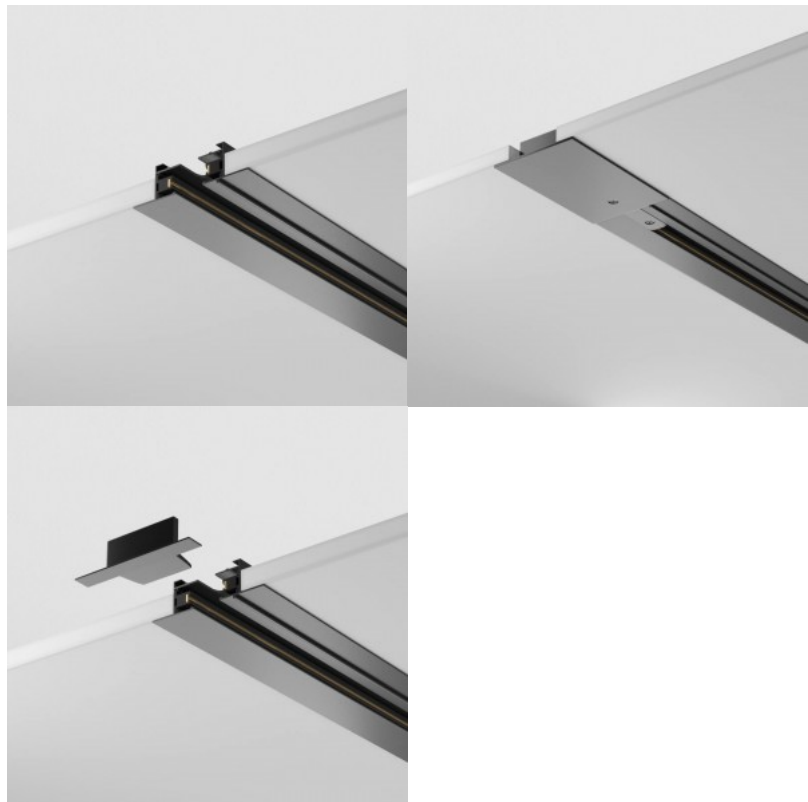

Voolusiin Maytoni süvistatav Unity 1F 1m must 230V

Tootekood 20491

Bränd Maytoni
Toitepinge 230V
Kõrgus 20.0mm
Laius 1000.0mm
Pikkus 60.0mm
Kaal 460 g
Paki kaal 460 g
Pakis 1tk
Korpuse värv must
Korpuse materjal alumiinium
Töökeskkond sisse
Garantii 2 aastat

Toide ja otsakork kuuluvad komplekti.