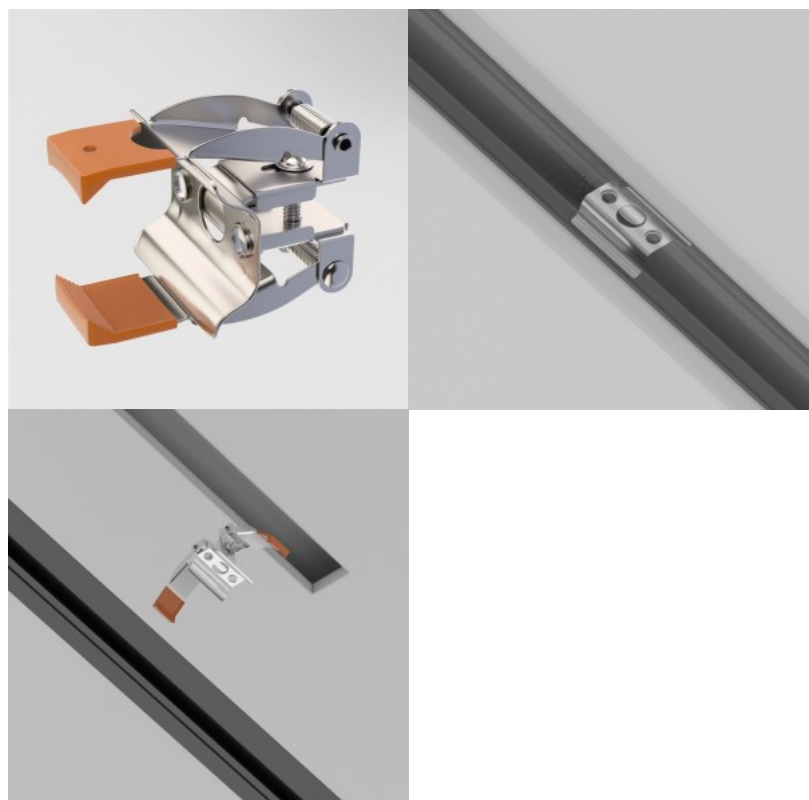

Voolusiin Maytoni 2 m Unity must 230V

Tootekood 20598

Bränd Maytoni
Toitepinge 230V
Kõrgus 20.0mm
Laius 34.0mm
Pikkus 2000.0mm
Pakis 1tk
Korpuse värv must

Siinidega süsteem on kaasaegne ja funktsionaalne valgustuslahendus. Süsteemi üks eelistest on ka valgustite paigutuse lihtne reguleerimine ja võimalus vajadusel lihtsalt valgusteid lisada. Toide ja otsakate kuuluvad komplekti. Täieliku valgustussüsteemi komplekteerimiseks valige MAYTONI siinisüsteemid ja 1-faasiline valgustid.

1-faasilise siini tarvik Maytoni klamber süvistatvate siinile Unity IP20

Tootekood 21490

Bränd Maytoni
Kaitseklass IP20
Kõrgus 37.0mm
Laius 32.0mm
Pikkus 45.0mm
Töökeskkond sisse
Garantii 2 aastat