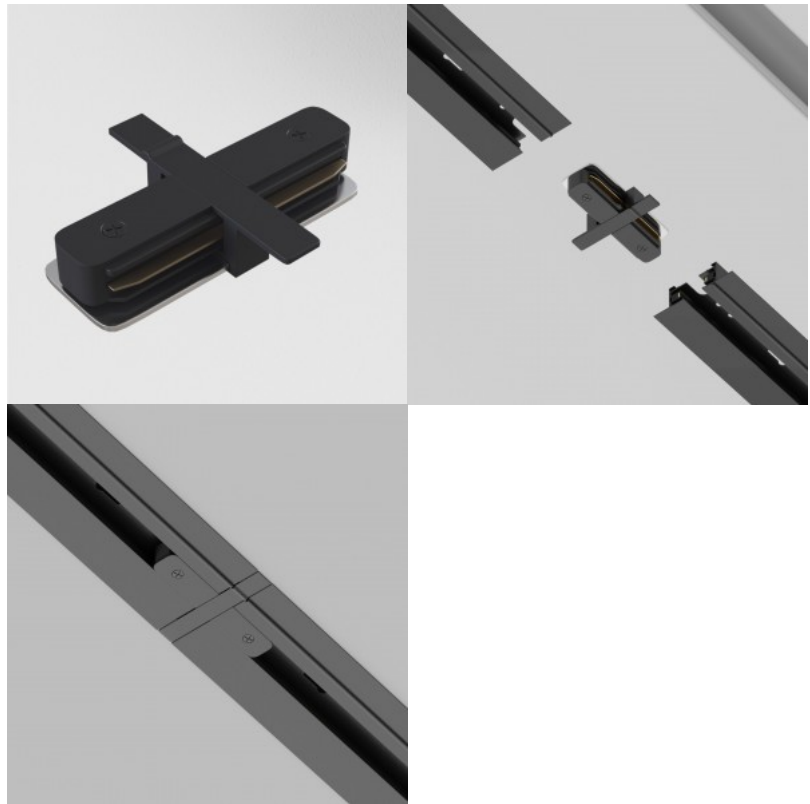

1-faasilise siini tarvik Maytoni süvistatava Unity ühendus must

Tootekood 20498

Bränd Maytoni
Kõrgus 20.0mm
Laius 80.0mm
Pikkus 60.0mm
Korpuse värv must
Korpuse materjal alumiinium
Töökeskkond sisse