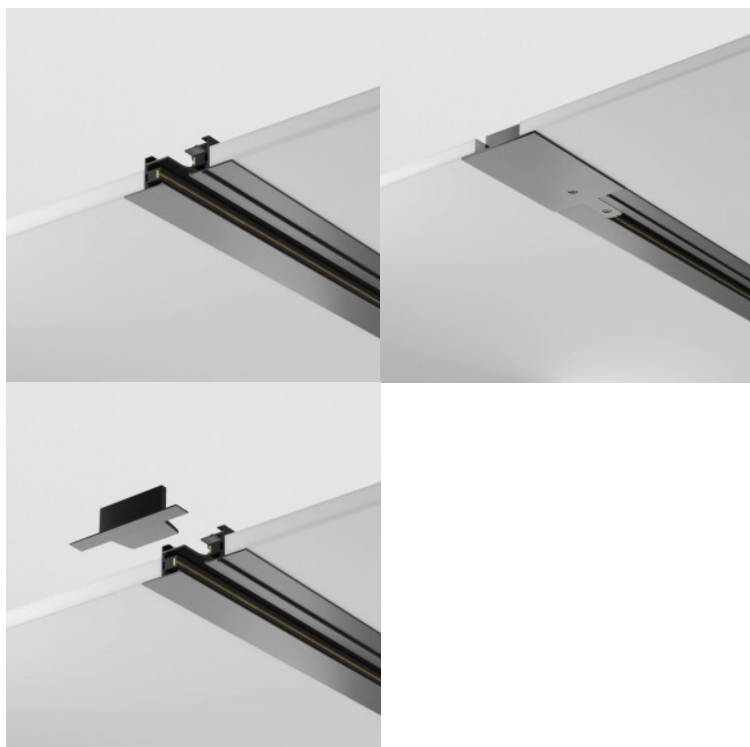

Voolusiin Maytoni süvistatav Unity 1F 2m must 230V

Tootekood 20494

Bränd Maytoni
Toitepinge 230V
Kõrgus 20.0mm
Laius 1000.0mm
Pikkus 60.0mm
Kaal 460 g
Paki kaal 460 g
Pakis 1tk
Korpuse värv must
Korpuse materjal alumiinium
Töökeskkond sisse
Garantii 2 aastat

Toide ja otsakork kuuluvad komplekti.