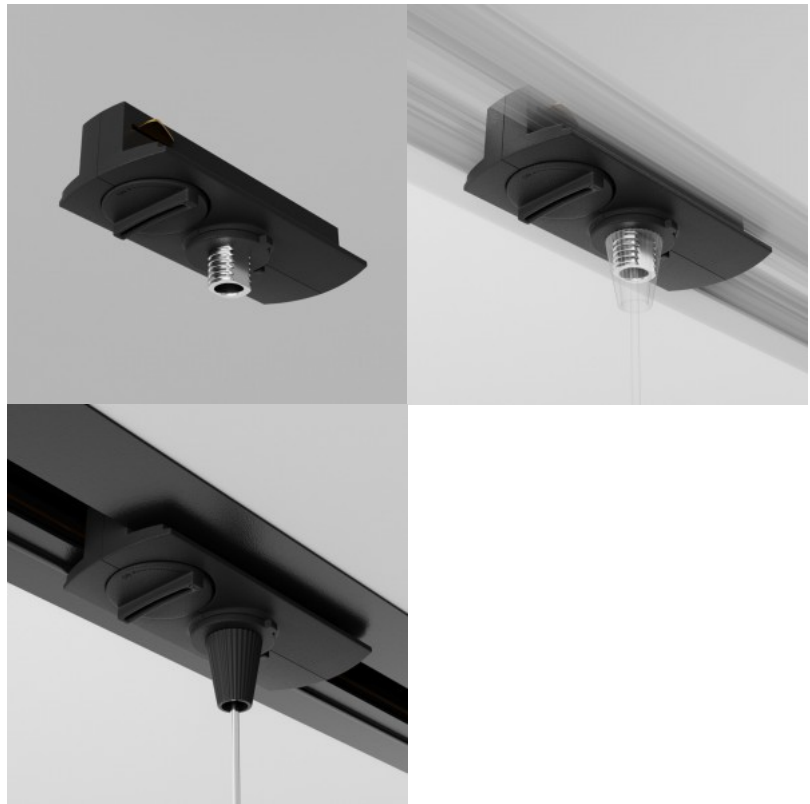

Voolusiini tarvik Maytoni 1-faasilise adapter must

Tootekood 18543

Bränd Maytoni
Kõrgus 30.0mm
Laius 82.0mm
Pikkus 32.0mm
Korpuse värv must

Voolusiini tarvik Maytoni 1-faasilise adapter valge

Tootekood 18541