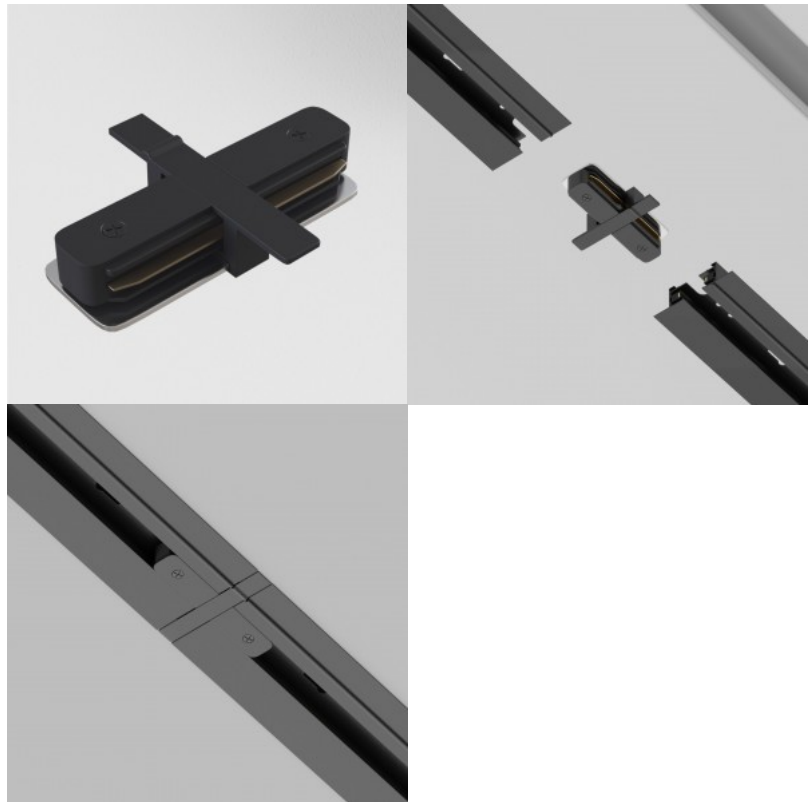

1-faasilise siini tarvik Maytoni süvistatava Unity ühendus must

Tootekood 20498

Bränd Maytoni
Kõrgus 20.0mm
Laius 80.0mm
Pikkus 60.0mm
Korpuse värv must
Korpuse materjal alumiinium
Töökeskkond sisse