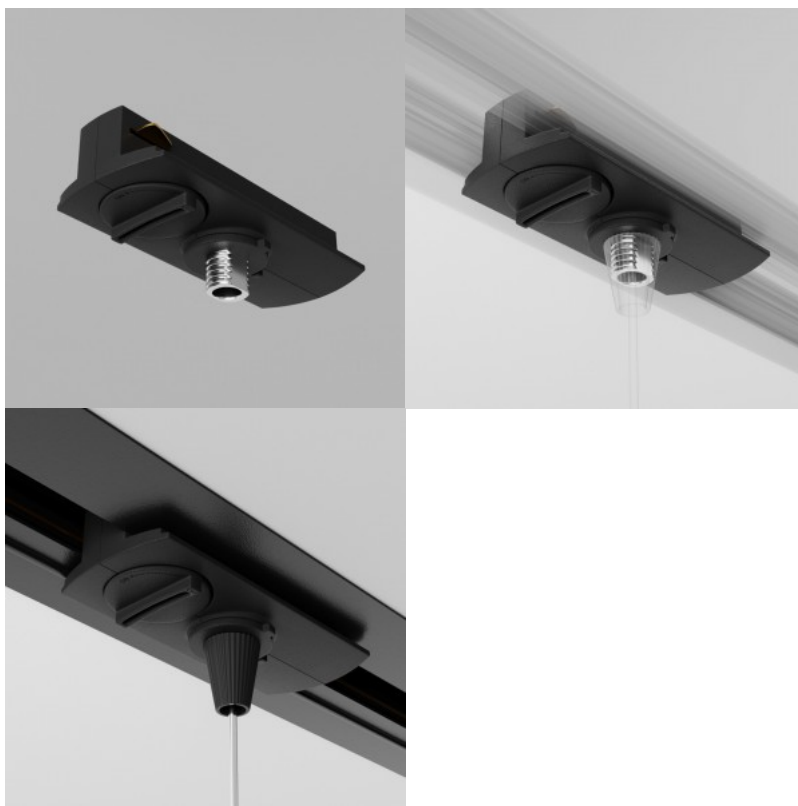

Voolusiini tarvik Maytoni 1-faasilise adapter must

Tootekood 18543

Bränd Maytoni
Kõrgus 30.0mm
Laius 82.0mm
Pikkus 32.0mm
Korpuse värv must

Voolusiini tarvik Maytoni 1-faasilise adapter valge

Tootekood 18541