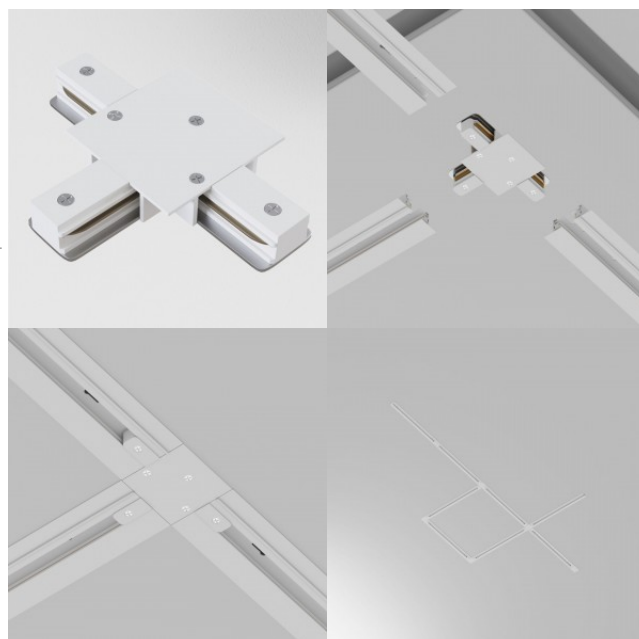

1-faasilise siini tarvik Maytoni süvistatava Unity T-ühendus valge

Tootekood 20497

Bränd Maytoni
Kõrgus 20.0mm
Laius 130.0mm
Pikkus 95.0mm
Korpuse värv valge
Korpuse materjal alumiinium
Töökeskkond sisse