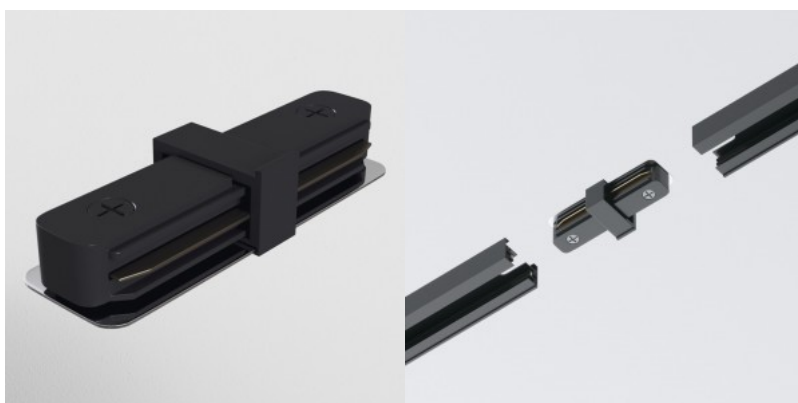

1-faasilise siini tarvik Maytoni Unity 1-faasilise ühendus must

Tootekood 20502

Bränd Maytoni
Kõrgus 20.0mm
Laius 71.0mm
Pikkus 33.0mm
Korpuse värv must
Korpuse materjal plastik