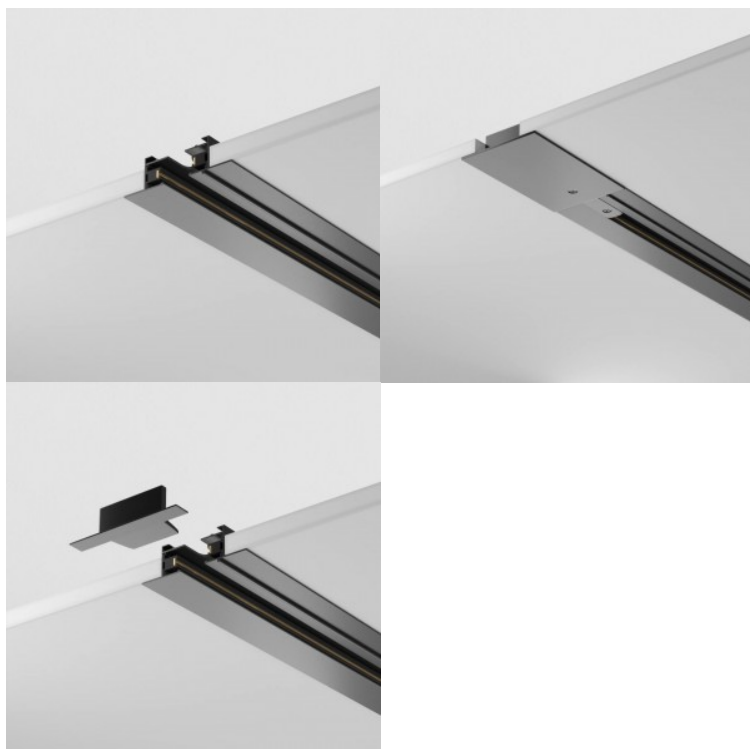

Voolusiin Maytoni süvistatav Unity 1F 2m must 230V

Tootekood 20494

Bränd Maytoni
Toitepinge 230V
Kõrgus 20.0mm
Laius 1000.0mm
Pikkus 60.0mm
Kaal 460 g
Paki kaal 460 g
Pakis 1tk
Korpuse värv must
Korpuse materjal alumiinium
Töökeskkond sisse
Garantii 2 aastat

Toide ja otsakork kuuluvad komplekti.