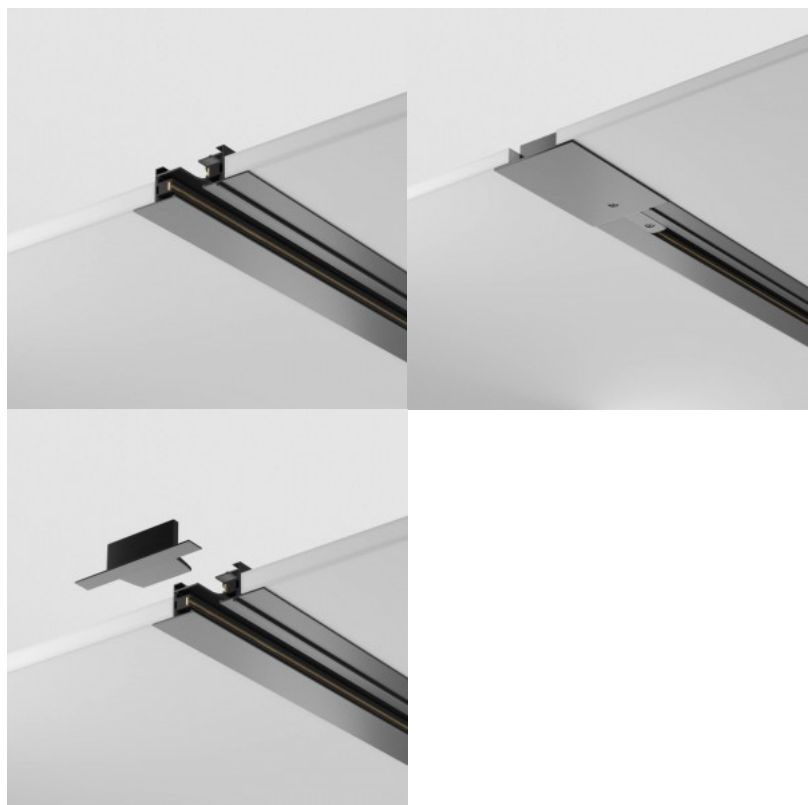

Voolusiin Maytoni süvistatav Unity 1F 1m must 230V

Tootekood 20491

Bränd Maytoni
Toitepinge 230V
Kõrgus 20.0mm
Laius 1000.0mm
Pikkus 60.0mm
Kaal 460 g
Paki kaal 460 g
Pakis 1tk
Korpuse värv must
Korpuse materjal alumiinium
Töökeskkond sisse
Garantii 2 aastat

Toide ja otsakork kuuluvad komplekti.