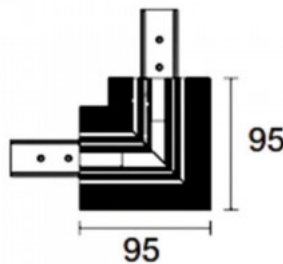

Voolusiini nurgaühenduse viimistlemiseks. Kasuta koos Powergear L-kujulise ühendusega.