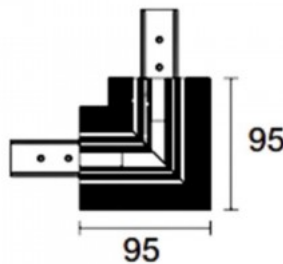

Kõrgus 95.0mm

Pikkus 95.0mm

Pakis 1tk

Kastis 20tk

Korpuse värv must

Töökeskkond sisse

Voolusiini nurgaühenduse viimistlemiseks. Kasuta koos Powergear L-kujulise ühendusega.

Voolusiin POWERGEAR Nurga kate parem PRO-RN135FR-W valge 48V