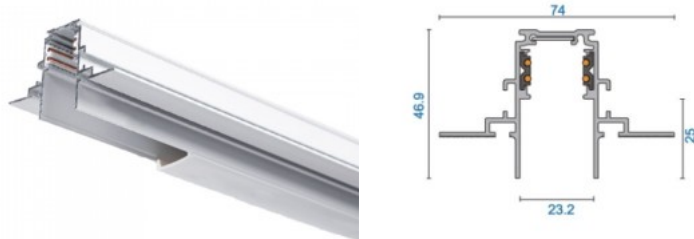

Voolusiin POWERGEAR 3m PRO-RN130-W valge 48V

Tootekood 17527

Bränd [POWERGEAR](#)

Toitepinge 48V

Kõrgus 46.9mm

Laius 23.2mm

Pikkus 3000.0mm

Pakis 1tk

Kastis 6tk

Korpuse värv valge

Kvaliteetne 48V süvistatav voolusiin siinivalgustite paigalduseks. Magnetiline kinnitusmehhanism võimaldab voolusüsteemi kiiret ja turvalist paigaldamist, vältides keerukaid juhtmeühendusi. See tagab ka turvalise toiteallika, muutes selle ideaalseks valikuks nii kodu- kui ka äriruumidele, kus kvaliteetne ja usaldusväärne valgustus on oluline. Tõsta oma argipäevase valguskvaliteeti ja vali [LED house tootevalikust](#) endale tipptasemel valgustuslahendus!