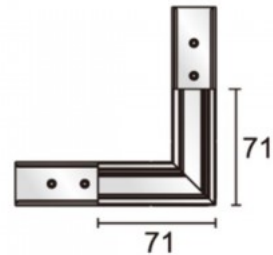

Voolusiin POWERGEAR Nurga kate parem PRO-N135FR-W valge 48V

Tootekood 17545

Bränd [POWERGEAR](#)

Toitepinge 48V

Kõrgus 71.0mm

Pikkus 71.0mm

Pakis 1tk

Kastis 12tk

Korpuse värv valge

Töökeskkond sisse

Voolusiini nurgaühenduse viimistlemiseks. Kasuta koos Powergear L-kujulise ühendusega.

Voolusiin POWERGEAR Nurga kate parem PRO-RN135FR-B must 48V

Tootekood 17550

Bränd [POWERGEAR](#)

Toitepinge 48V

Kõrgus 95.0mm

Pikkus 95.0mm

Pakis 1tk

Kastis 20tk

Korpuse värv must

Töökeskkond sisse