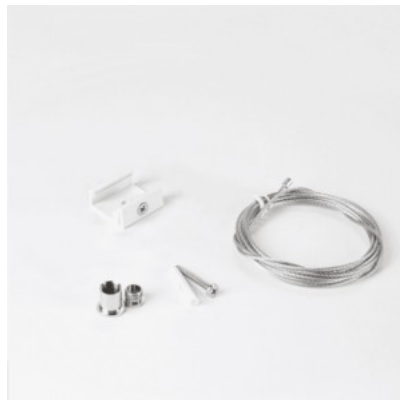

Riputustross POWERGEAR Riputuskomplekt klambriga 1.5m valge

Tootekood 21878

Bränd [POWERGEAR](#)

Pikkus 1500.0mm

Pakis 8tk

Kastis 96tk

Korpuse värv valge

Trosskinnitus