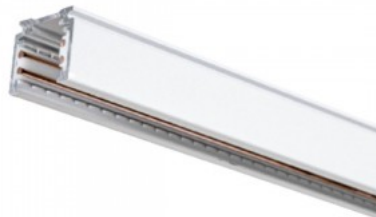

Kastis 9tk

Korpuse värv valge

Kvaliteetne 48V [pinnapealne voolusiin](#) siinivalgustite paigalduseks.

Magnetiline kinnitusmehhanism võimaldab voolusüsteemi kiiret ja turvalist paigaldamist, vältides keerukaid juhtmeühendusi. See tagab ka turvalise toiteallika, muutes selle ideaalseks valikuks nii kodu- kui ka äriruumidele, kus kvaliteetne ja usaldusväärne valgustus on oluline. Tõsta oma argipäevase valguskvaliteeti ja vali [LED house tootevalikust](#) endale tipptasemel valgustuslahendus!