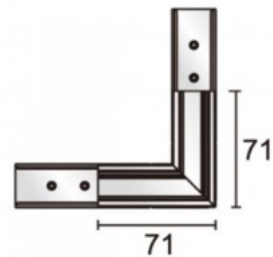

Voolusiin POWERGEAR Nurga kate vasak PRO-N135FL-W valge 48V

Tootekood 17547

Bränd [POWERGEAR](#)

Toitepinge 48V

Kõrgus 71.0mm

Pikkus 71.0mm

Pakis 1tk

Kastis 12tk

Korpuse värv valge

Töökeskkond sisse

Voolusiini nurgaühenduse viimistlemiseks. Kasuta koos Powergear L-kujulise ühendusega.

Voolusiin POWERGEAR Nurga kate vasak PRO-RN135FL-B must 48V

Tootekood 17549

Bränd [POWERGEAR](#)

Toitepinge 48V

Kõrgus 95.0mm

Pikkus 95.0mm

Pakis 1tk

Kastis 20tk

Korpuse värv must

Töökeskkond sisse