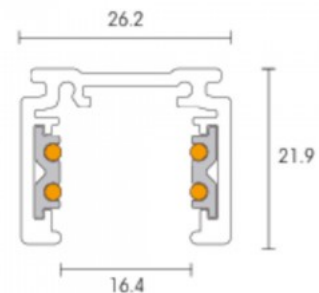

Voolusiin POWERGEAR 2m PRO-N120-B must 48V

Tootekood 17362

Bränd [POWERGEAR](#)

Toitepinge 48V

Kõrgus 21.9mm

Laius 26.2mm

Pikkus 2000.0mm

Pakis 1tk

Kastis 4tk

Korpuse värv must

Kvaliteetne 48V [pinnapealne voolusiin](#) siinivalgustite paigalduseks.

Magnetiline kinnitismehhanism võimaldab voolusüsteemi kiiret ja turvalist paigaldamist, vältides keerukaid juhtmeühendusi. See tagab ka turvalise toiteallika, muutes selle ideaalseks valikuks nii kodu- kui ka ärruumidele, kus kvaliteetne ja usaldusväärne valgustus on oluline. Tõsta oma argipäevase valguskvaliteeti ja vali [LED house tootevalikust](#) endale tipptasemel valgustuslahendus!

Voolusiin POWERGEAR 2m PRO-N120-W valge 48V

Tootekood 17525

Bränd [POWERGEAR](#)

Toitepinge 48V

Kõrgus 21.9mm

Laius 26.2mm

Pikkus 2000.0mm

Pakis 1tk

Kastis 9tk

Korpuse värv valge