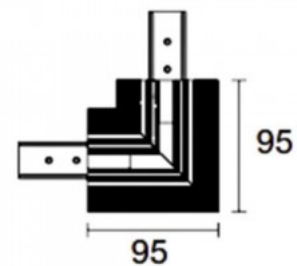

Voolusiini nurgaühenduse viimistlemiseks. Kasuta koos Powergear L-kujulise ühendusega.