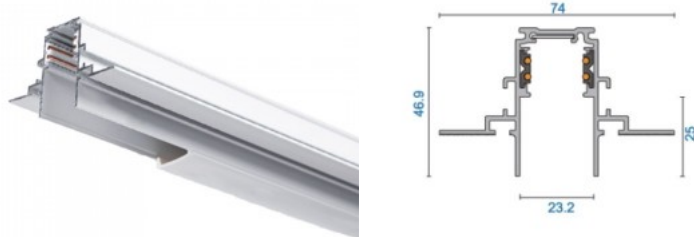

Voolusiin POWERGEAR 3m PRO-RN130-W valge 48V

Tootekood 17527

Bränd [POWERGEAR](#)

Toitepinge 48V

Kõrgus 46.9mm

Laius 23.2mm

Pikkus 3000.0mm

Pakis 1tk

Kastis 6tk

Korpuse värv valge

Kvaliteetne 48V süvistatav voolusiin siinivalgustite paigalduseks. Magnetiline kinnitusmehhanism võimaldab voolusüsteemi kiiret ja turvalist paigaldamist, vältides keerukaid juhtmeühendusi. See tagab ka turvalise toiteallika, muutes selle ideaalseks valikuks nii kodu- kui ka äriruumidele, kus kvaliteetne ja usaldusväärne valgustus on oluline. Tõsta oma argipäevase valguskvaliteeti ja vali [LED house tootevalikust](#) endale tipptasemel valgustuslahendus!