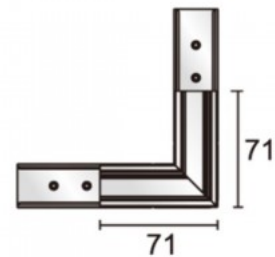

Voolusiin POWERGEAR Nurga kate parem PRO-N135FR-W valge 48V

Tootekood 17545

Bränd [POWERGEAR](#)

Toitepinge 48V

Kõrgus 71.0mm

Pikkus 71.0mm

Pakis 1tk

Kastis 12tk

Korpuse värv valge

Töökeskkond sisse

Voolusiini nurgaühenduse viimistlemiseks. Kasuta koos Powergear L-kujulise ühendusega.

Voolusiin POWERGEAR Nurga kate parem PRO-RN135FR-B must 48V

Tootekood 17550

Bränd [POWERGEAR](#)

Toitepinge 48V

Kõrgus 95.0mm

Pikkus 95.0mm

Pakis 1tk

Kastis 20tk

Korpuse värv must

Töökeskkond sisse