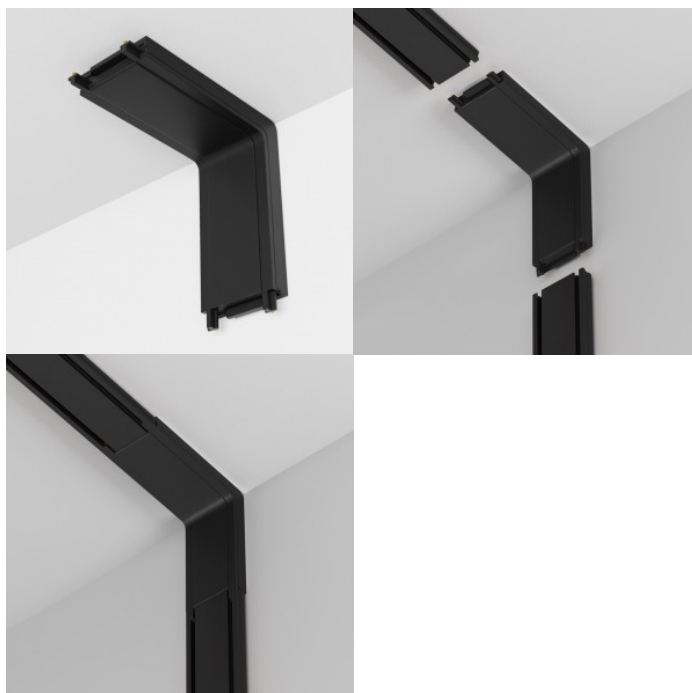

Voolusiini tarvik Maytoni Radity Slim L-nurk must 48V IP20

Tootekood 21843

Bränd Maytoni
Toitepinge 48V
Kaitseklass IP20
Kõrgus 55.0mm
Laius 25.0mm
Pikkus 55.0mm
Korpuse värv must
Korpuse materjal plastik
Töökeskkond sisse
Garantii 2 aastat