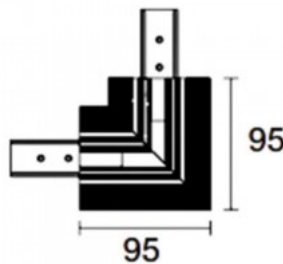

Toitepinge 48V

Kõrgus 95.0mm

Pikkus 95.0mm

Pakis 1tk

Kastis 20tk

Korpuse värv must

Töökeskkond sisse

Voolusiini nurgaühenduse viimistlemiseks. Kasuta koos Powergear L-kujulise ühendusega.