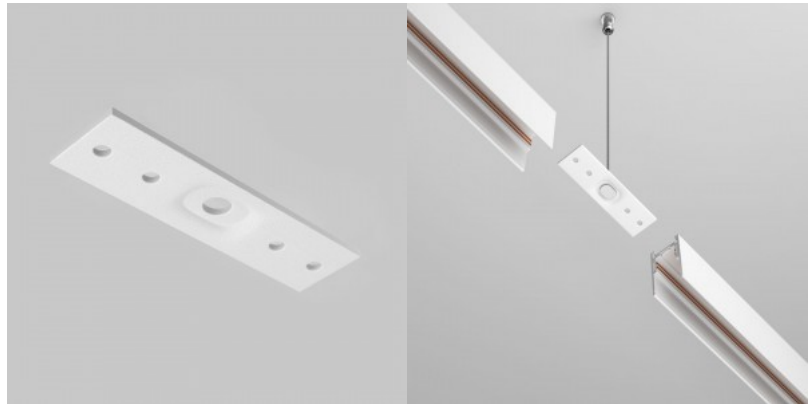

Voolusiin Maytoni Ühendusplaat Exility valge 48V

Tootekood 20142

Bränd Maytoni
Toitepinge 48V
Kõrgus 2.0mm
Laius 22.0mm
Pikkus 80.0mm
Kaal 30 g
Paki kaal 30 g
Pakis 1tk
Korpuse värv valge
Garantii 2 aastat