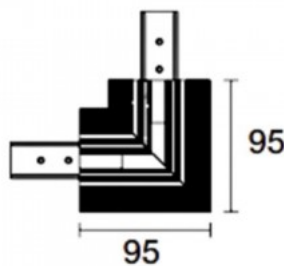

Kõrgus 95.0mm

Pikkus 95.0mm

Pakis 1tk

Kastis 20tk

Korpuse värv must

Töökeskkond sisse

Voolusiini nurgaühenduse viimistlemiseks. Kasuta koos Powergear L-kujulise ühendusega.

Voolusiin POWERGEAR Nurga kate vasak PRO-RN135FL-W valge 48V