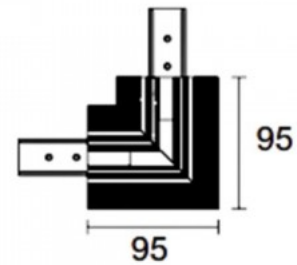

Voolusiin POWERGEAR Nurga kate vasak PRO-RN135FL-W valge 48V

Tootekood 17552

Bränd [POWERGEAR](#)

Toitepinge 48V

Kõrgus 95.0mm

Pikkus 95.0mm

Pakis 1tk

Kastis 20tk

Korpuse värv valge

Töökeskkond sisse

Voolusiini nurgaühenduse viimistlemiseks. Kasuta koos Powergear L-kujulise ühendusega.

Voolusiin POWERGEAR Otsatoide parem PRO-N131R-B must 48V

Tootekood 16428

Bränd [POWERGEAR](#)

Toitepinge 48V

Kõrgus 17.0mm

Laius 16.0mm

Pikkus 97.0mm

Kaal 20 g

Pakis 1tk

Kastis 10tk

Korpuse värv must

Korpuse materjal plastik

Töökeskkond sisse

Sertifikaadid CE