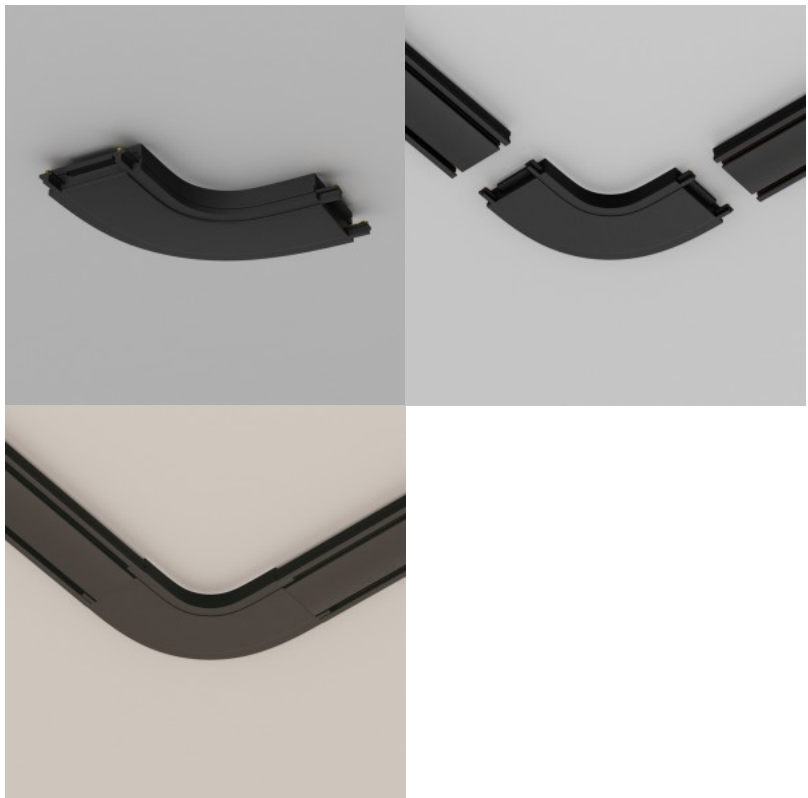

Voolusiini tarvik Maytoni Radity Slim kumer nurk must 48V IP20

Tootekood 21847

Bränd Maytoni
Toitepinge 48V
Kaitseklass IP20
Kõrgus 6.0mm
Laius 55.0mm
Pikkus 55.0mm
Korpuse värv must
Korpuse materjal plastik
Töökeskkond sisse
Garantii 2 aastat