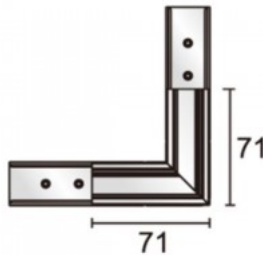

Kõrgus 71.0mm

Pikkus 71.0mm

Pakis 1tk

Kastis 12tk

Korpuse värv must

Töökeskkond sisse

Voolusiini nurgaühenduse viimistlemiseks. Kasuta koos Powergear L-kujulise ühendusega.

Voolusiin POWERGEAR Nurga kate vasak PRO-N135FL-W valge 48V