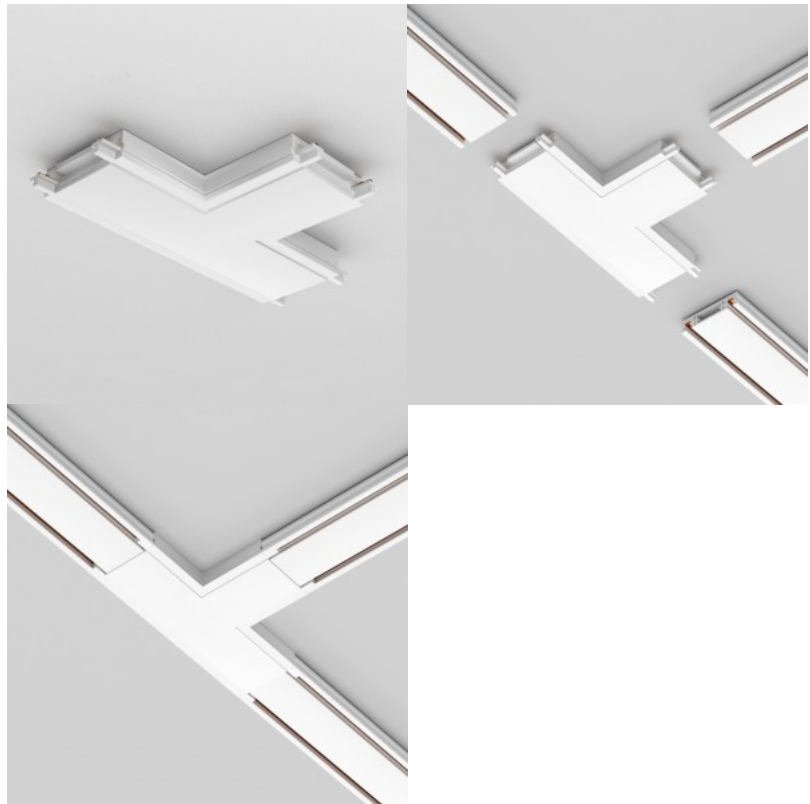

Voolusiini tarvik Maytoni Radity Slim T ühendus valge 48V IP20

Tootekood 21837

Bränd Maytoni
Toitepinge 48V
Kaitseklass IP20
Kõrgus 6.0mm
Laius 86.0mm
Pikkus 55.0mm
Korpuse värv valge
Korpuse materjal plastik
Töökeskkond sisse
Garantii 2 aastat