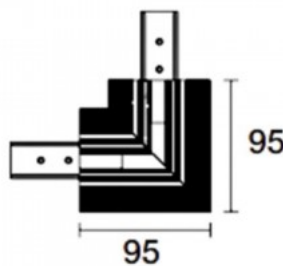

Toitepinge 48V

Kõrgus 95.0mm

Pikkus 95.0mm

Pakis 1tk

Kastis 20tk

Korpuse värv must

Töökeskkond sisse

Voolusiini nurgaühenduse viimistlemiseks. Kasuta koos Powergear L-kujulise ühendusega.