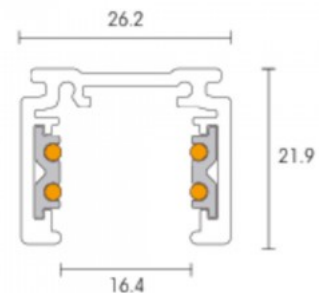

Voolusiin POWERGEAR 3m PRO-N130-B must 48V

Tootekood 16266

Bränd [POWERGEAR](#)

Toitepinge 48V

Kõrgus 21.9mm

Laius 26.2mm

Pikkus 3000.0mm

Pakis 1tk

Kastis 9tk

Korpuse värv must

Kvaliteetne 48V [pinnapealne voolusiin](#) siinivalgustite paigalduseks. Magnetiline kinnitusmehhanism võimaldab voolusüsteemi kiiret ja turvalist paigaldamist, vältides keerukaid juhtmeühendusi. See tagab ka turvalise toiteallika, muutes selle ideaalseks valikuks nii kodu- kui ka äriruumidele, kus kvaliteetne ja usaldusväärne valgustus on oluline. Tõsta oma argipäevase valguskvaliteeti ja vali [LED house tootevalikust](#) endale tipptasemel valgustuslahendus!

Voolusiin POWERGEAR 3m PRO-RN130-B must 48V

Tootekood 16267

Bränd [POWERGEAR](#)

Toitepinge 48V

Pikkus 3000.0mm

Pakis 1tk

Kastis 4tk

Korpuse värv must