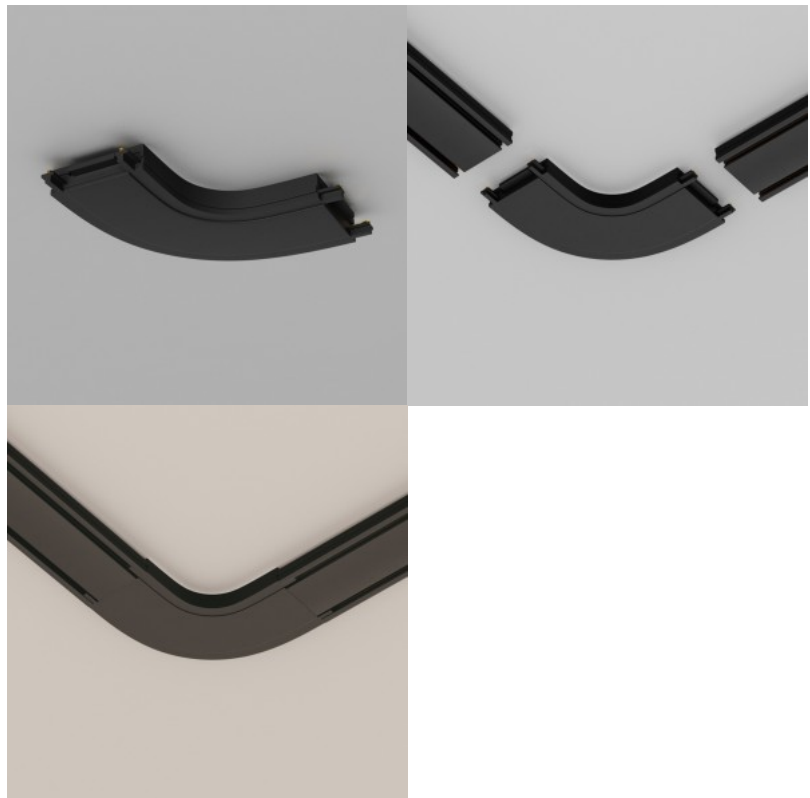

Voolusiini tarvik Maytoni Radity Slim kumer nurk must 48V IP20

Tootekood 21847

Bränd Maytoni
Toitepinge 48V
Kaitseklass IP20
Kõrgus 6.0mm
Laius 55.0mm
Pikkus 55.0mm
Korpuse värv must
Korpuse materjal plastik
Töökeskkond sisse
Garantii 2 aastat