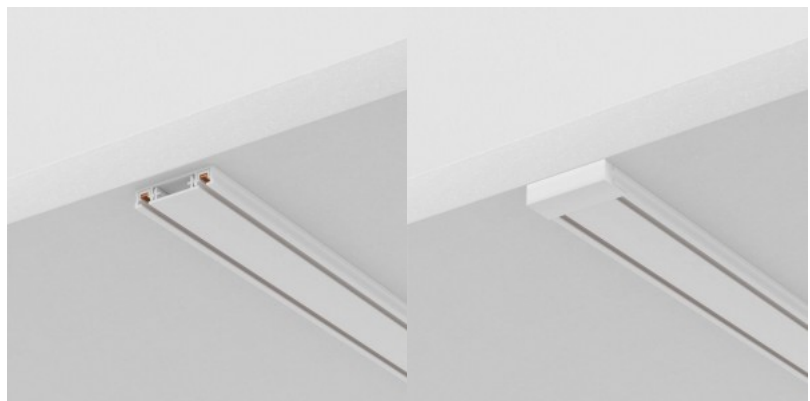

Voolusiin Maytoni Radity Slim 1 m valge IP20

Tootekood 21797

Bränd Maytoni
Kaitseklass IP20
Kõrgus 5.5mm
Laius 25.0mm
Pikkus 10000.0mm
Korpuse värv valge
Korpuse materjal alumiinium
Töökeskkond sisse
Garantii 2 aastat