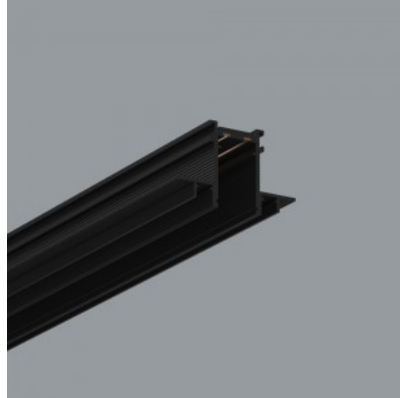

Voolusiin Spectra Lighting Insight Profile 1 3m must 48V IP20

Tootekood 16706

Bränd [Spectra Lighting](#)

Toitepinge 48V

Kaitseklass IP20

Kõrgus 54.0mm

Laius 30.0mm

Pikkus 3000.0mm

Korpuse värv must

Korpuse materjal alumiinium

Garantii 3 aastat

Kvaliteetne 48V süvistatud voolusiin
siinivalgustite paigalduseks.

Voolusiin Spectra Lighting kate 2m Insight must IP20

Tootekood 16833

Bränd [Spectra Lighting](#)

Kaitseklass IP20

Pikkus 2000.0mm

Kaal 160 g

Korpuse värv must

Korpuse materjal plastik

Garantii 3 aastat