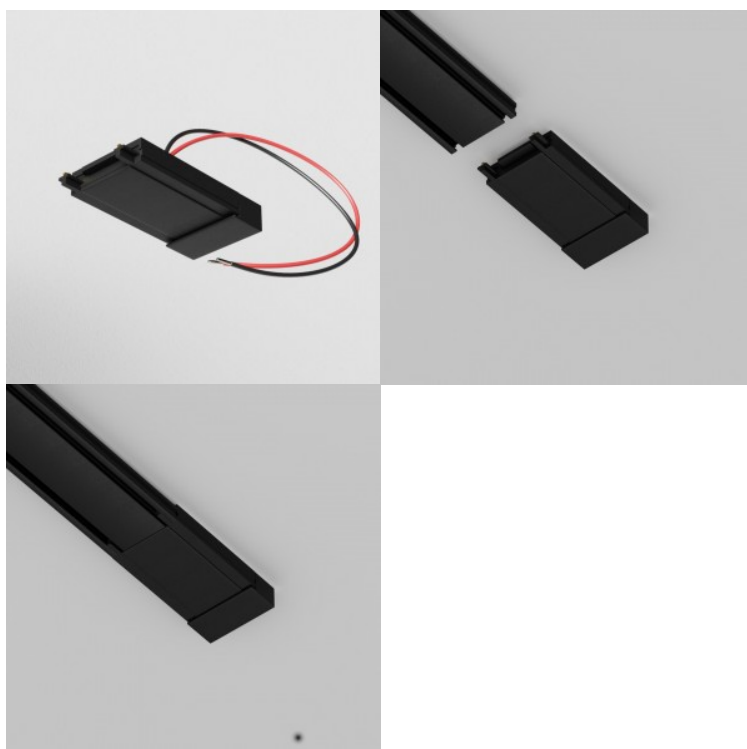

Voolusiini tarvik Maytoni toiteots Radity Slim must 48V IP20

Tootekood 21848

Bränd Maytoni
Toitepinge 48V
Kaitseklass IP20
Kõrgus 51.0mm
Laius 25.0mm
Pikkus 145.0mm
Korpuse värv must
Korpuse materjal plastik
Töökeskkond sisse
Garantii 2 aastat