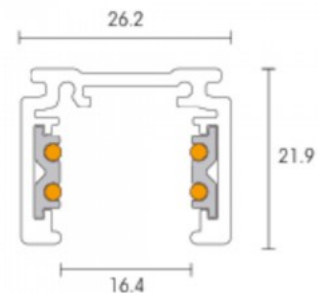

Voolusiin POWERGEAR 3m PRO-N130-B must 48V

Tootekood 16266

Bränd [POWERGEAR](#)

Toitepinge 48V

Kõrgus 21.9mm

Laius 26.2mm

Pikkus 3000.0mm

Pakis 1tk

Kastis 9tk

Korpuse värv must

Kvaliteetne 48V [pinnapealne voolusiin](#) siinivalgustite paigalduseks.

Magnetiline kinnitusmehhanism võimaldab voolusüsteemi kiiret ja turvalist paigaldamist, vältides keerukaid juhtmeühendusi. See tagab ka turvalise toiteallika, muutes selle ideaalseks valikuks nii kodu- kui ka äriruumidele, kus kvaliteetne ja usaldusväärne valgustus on oluline. Tõsta oma argipäevase valguskvaliteeti ja vali [LED house tootevalikust](#) endale tipptasemel valgustuslahendus!

Voolusiin POWERGEAR 3m PRO-RN130-B must 48V

Tootekood 16267

Bränd [POWERGEAR](#)

Toitepinge 48V

Pikkus 3000.0mm

Pakis 1tk

Kastis 4tk

Korpuse värv must