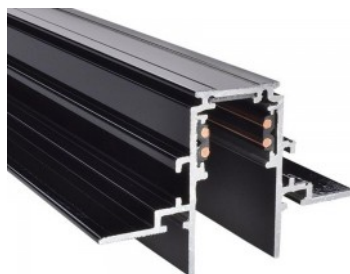

Kvaliteetne 48V süvistatav voolusiin siinivalgustite paigalduseks. Magnetiline kinnitusmehhanism võimaldab voolusüsteemi kiiret ja turvalist paigaldamist, vältides keerukaid juhtmeühendusi. See tagab ka turvalise toiteallika, muutes selle ideaalseks valikuks nii kodu- kui ka äriruumidele, kus kvaliteetne ja usaldusväärne valgustus on oluline. Tõsta oma argipäevase valguskvaliteeti ja vali [LED house tootevalikust](#) endale tipptasemel valgustuslahendus!