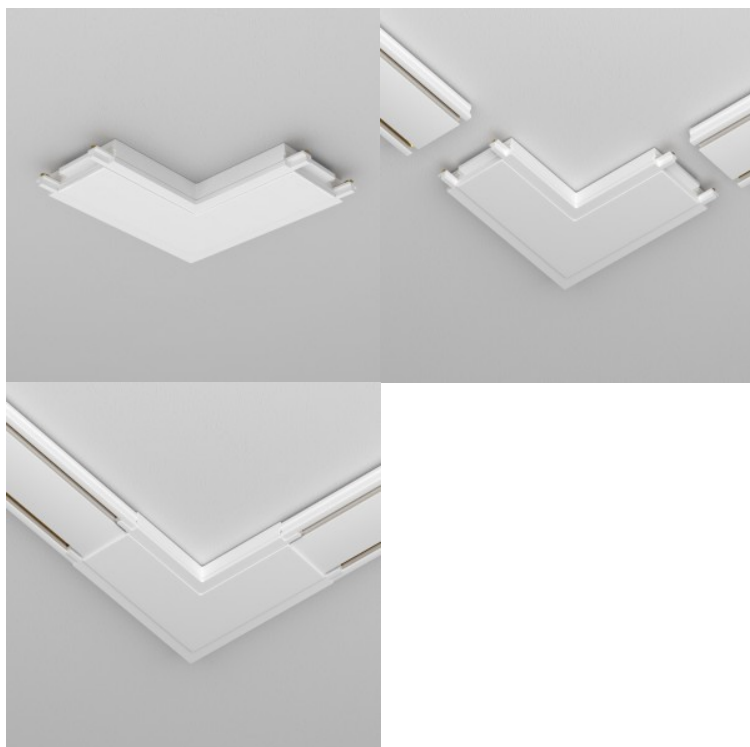

Voolusiini tarvik Maytoni Radity Slim L-nurk valge 48V IP20

Tootekood 21846

Bränd Maytoni
Toitepinge 48V
Kaitseklass IP20
Kõrgus 6.0mm
Laius 55.0mm
Pikkus 55.0mm
Korpuse värv valge
Korpuse materjal plastik
Garantii 2 aastat