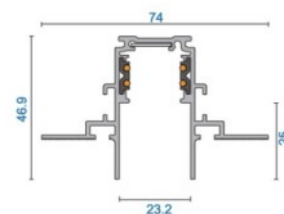

## Voolusiin POWERGEAR 3m PRO-RN130-B must 48V

**Tootekood 16267**

Bränd [POWERGEAR](#)

Toitepinge 48V

Pikkus 3000.0mm

Pakis 1tk

Kastis 4tk

Korpuse värv must