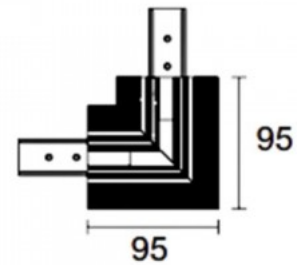

Voolusiin POWERGEAR Nurga kate parem PRO-RN135FR-W valge 48V

Tootekood 17551

Bränd [POWERGEAR](#)

Toitepinge 48V

Kõrgus 95.0mm

Pikkus 95.0mm

Pakis 1tk

Kastis 20tk

Korpuse värv valge

Töökeskkond sisse

Voolusiini nurgaühenduse viimistlemiseks. Kasuta koos Powergear L-kujulise ühendusega.

Voolusiin POWERGEAR Nurga kate vasak PRO-N135FL-B must 48V

Tootekood 17548

Bränd [POWERGEAR](#)

Toitepinge 48V

Kõrgus 71.0mm

Pikkus 71.0mm

Pakis 1tk

Kastis 12tk

Korpuse värv must

Töökeskkond sisse