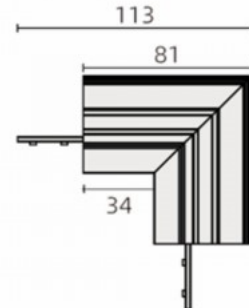

Voolusiin POWERGEAR L nurk PRO-RN135S must 48V

Tootekood 15482

Bränd [POWERGEAR](#)
Toitepinge 48V
Pikkus 113.0mm
Pakis 1tk
Kastis 20tk
Korpuse värv must
Korpuse materjal teras

L-kujuline nurk 48V voolusiinile.

Voolusiin POWERGEAR L-kujuline ühendus PRO-N135-B must 48V

Tootekood 17542

Bränd [POWERGEAR](#)
Toitepinge 48V
Kõrgus 114.0mm
Laius 16.0mm
Pikkus 114.0mm
Pakis 1tk
Korpuse värv must
Töökeskkond sisse