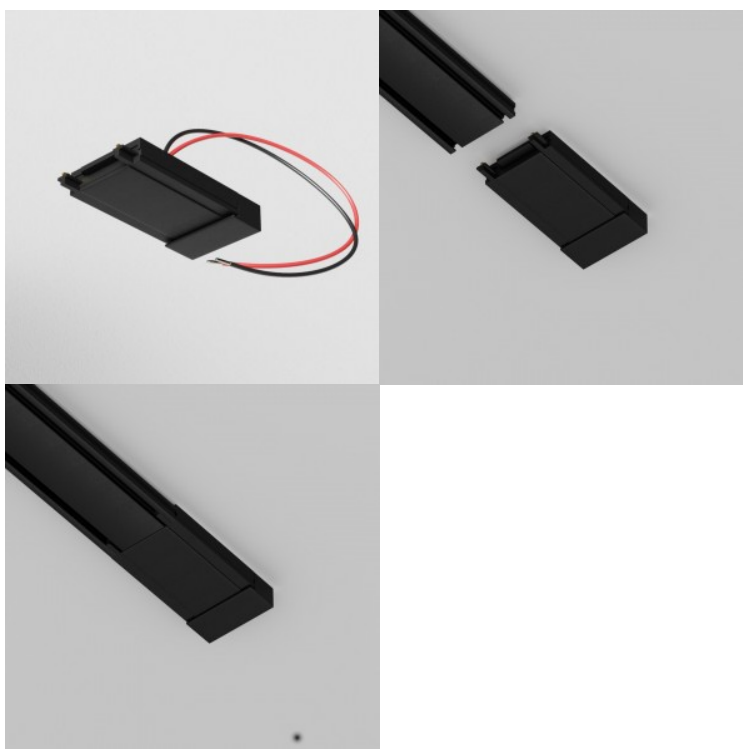

Voolusiini tarvik Maytoni toiteots Radity Slim must 48V IP20

Tootekood 21848

Bränd Maytoni
Toitepinge 48V
Kaitseklass IP20
Kõrgus 51.0mm
Laius 25.0mm
Pikkus 145.0mm
Korpuse värv must
Korpuse materjal plastik
Töökeskkond sisse
Garantii 2 aastat