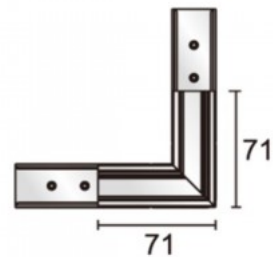

Voolusiin POWERGEAR Nurga kate parem PRO-N135FR-W valge 48V

Tootekood 17545

Bränd [POWERGEAR](#)

Toitepinge 48V

Kõrgus 71.0mm

Pikkus 71.0mm

Pakis 1tk

Kastis 12tk

Korpuse värv valge

Töökeskkond sisse

Voolusiini nurgaühenduse viimistlemiseks. Kasuta koos Powergear L-kujulise ühendusega.

Voolusiin POWERGEAR Nurga kate parem PRO-RN135FR-B must 48V

Tootekood 17550

Bränd [POWERGEAR](#)

Toitepinge 48V

Kõrgus 95.0mm

Pikkus 95.0mm

Pakis 1tk

Kastis 20tk

Korpuse värv must

Töökeskkond sisse