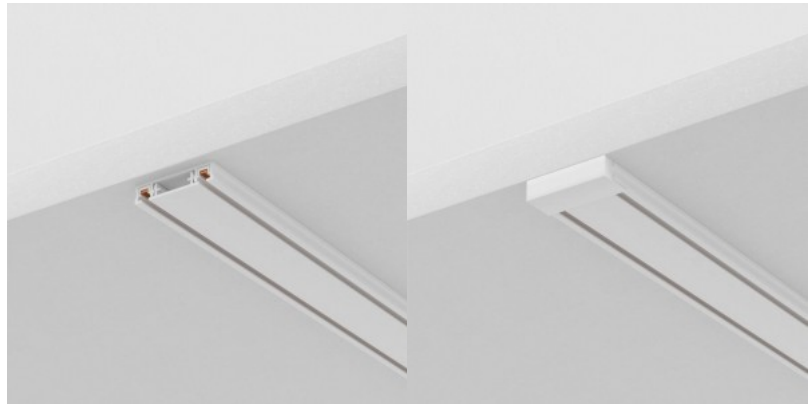

Voolusiin Maytoni Radity Slim Busbar 2m valge 48V IP20

Tootekood 21795

Bränd Maytoni
Toitepinge 48V
Kaitseklass IP20
Kõrgus 5.5mm
Laius 25.0mm
Pikkus 20000.0mm
Korpuse värv valge
Korpuse materjal alumiinium + plastik
Töökeskkond sisse
Garantii 2 aastat