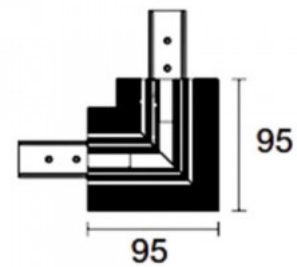

Voolusiin POWERGEAR Nurga kate parem PRO-RN135FR-W valge 48V

Tootekood 17551

Bränd [POWERGEAR](#)

Toitepinge 48V

Kõrgus 95.0mm

Pikkus 95.0mm

Pakis 1tk

Kastis 20tk

Korpuse värv valge

Töökeskkond sisse

Voolusiini nurgaühenduse viimistlemiseks. Kasuta koos Powergear L-kujulise ühendusega.

Voolusiin POWERGEAR Nurga kate vasak PRO-N135FL-B must 48V

Tootekood 17548

Bränd [POWERGEAR](#)

Toitepinge 48V

Kõrgus 71.0mm

Pikkus 71.0mm

Pakis 1tk

Kastis 12tk

Korpuse värv must

Töökeskkond sisse