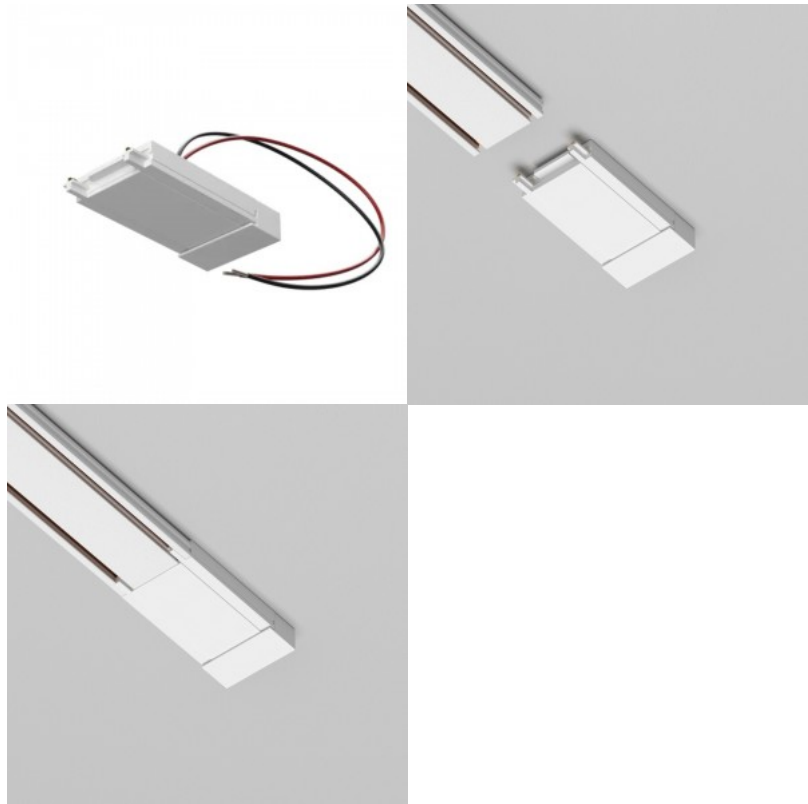

Voolusiini tarvik Maytoni Radity Slim ühendus valge 48V IP20

Tootekood 21840

Bränd Maytoni
Toitepinge 48V
Kaitseklass IP20
Kõrgus 51.0mm
Laius 25.0mm
Pikkus 145.0mm
Korpuse värv valge
Korpuse materjal plastik
Töökeskkond sisse
Garantii 2 aastat