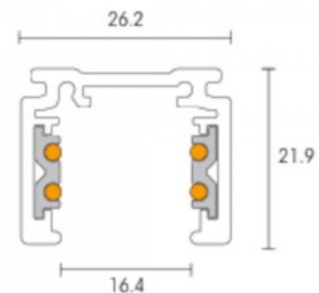

Voolusiin POWERGEAR 3m PRO-N130-B must 48V

Tootekood 16266

Bränd [POWERGEAR](#)

Toitepinge 48V

Kõrgus 21.9mm

Laius 26.2mm

Pikkus 3000.0mm

Pakis 1tk

Kastis 9tk

Korpuse värv must

Kvaliteetne 48V [pinnapealne voolusiin](#) siinivalgustite paigalduseks.

Magnetiline kinnitusmehhanism võimaldab voolusüsteemi kiiret ja turvalist paigaldamist, vältides keerukaid juhtmeühendusi. See tagab ka turvalise toiteallika, muutes selle ideaalseks valikuks nii kodu- kui ka äriruumidele, kus kvaliteetne ja usaldusväärne valgustus on oluline. Tõsta oma argipäevase valguskvaliteeti ja vali [LED house tootevalikust](#) endale tipptasemel valgustuslahendus!

Voolusiin POWERGEAR 3m PRO-RN130-B must 48V

Tootekood 16267

Bränd [POWERGEAR](#)

Toitepinge 48V

Pikkus 3000.0mm

Pakis 1tk

Kastis 4tk

Korpuse värv must