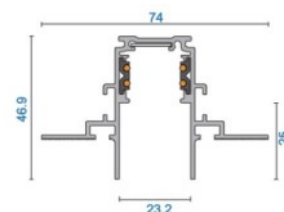

Voolusiin POWERGEAR 3m PRO-RN130-B must 48V

Tootekood 16267

Bränd [POWERGEAR](#)

Toitepinge 48V

Pikkus 3000.0mm

Pakis 1tk

Kastis 4tk

Korpuse värv must