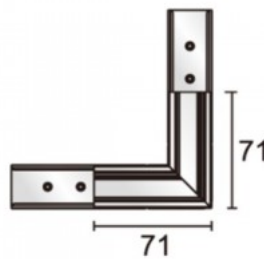

Toitepinge 48V

Kõrgus 71.0mm

Pikkus 71.0mm

Pakis 1tk

Kastis 12tk

Korpuse värv must

Töökeskkond sisse

Voolusiini nurgaühenduse viimistlemiseks. Kasuta koos Powergear L-kujulise ühendusega.