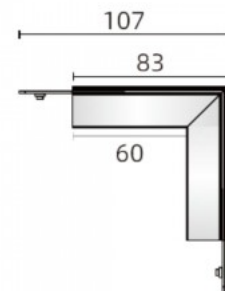

Kinnitus POWERGEAR Klamber must 48V

Tootekood 17559

Bränd [POWERGEAR](#)
Toitepinge 48V
Korpuse värv must
Korpuse materjal metall

Kinnitusklamber 48V siinile.

Kinnitus POWERGEAR klamber valge

Tootekood 17558

Bränd [POWERGEAR](#)
Pikkus 1000.0mm
Korpuse värv valge
Korpuse materjal metall

Voolusiin POWERGEAR L nurk PRO-N135S must 48V

Tootekood 17648

Bränd [POWERGEAR](#)
Toitepinge 48V
Kõrgus 107.0mm
Pikkus 107.0mm
Kaal 138 g
Pakis 1tk
Kastis 96tk
Korpuse värv must
Korpuse materjal metall + plastik

L-kujuline nurk 48V voolusiinile.