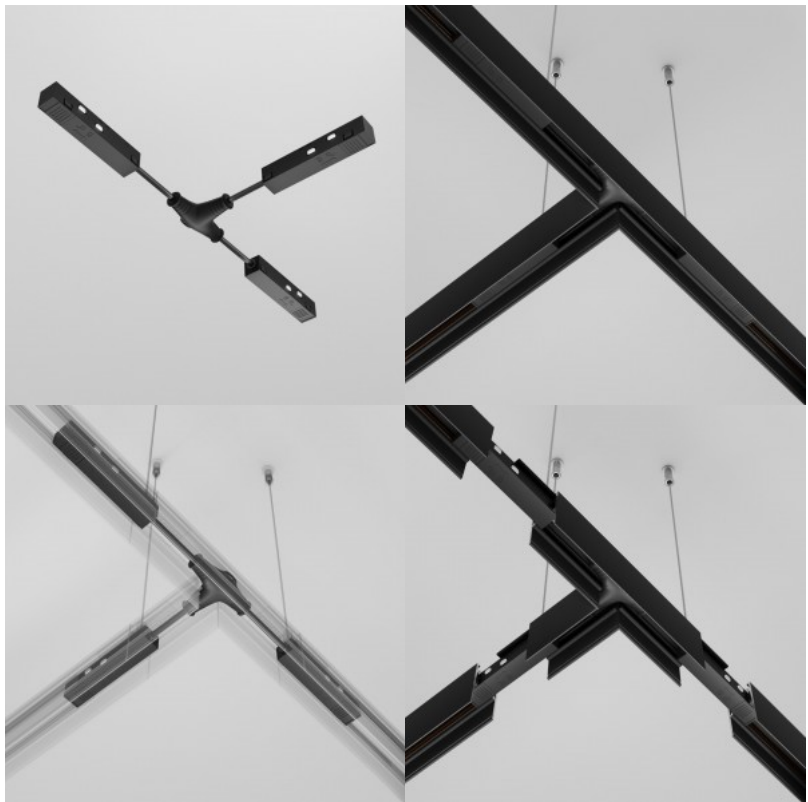

Voolusiin Maytoni T toitepistik Exility must 48V

Tootekood 23127

Bränd Maytoni
Toitepinge 48V
Kõrgus 18.0mm
Laius 345.0mm
Pikkus 163.0mm
Pakis 1tk
Korpuse värv must
Korpuse materjal alumiinium
Töökeskkond sisse
Garantii 5 aastat