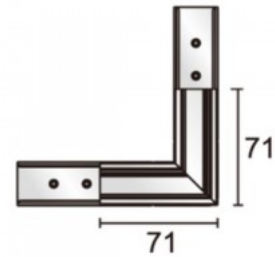

Voolusiin POWERGEAR Nurga kate vasak PRO-N135FL-W valge 48V

Tootekood 17547

Bränd [POWERGEAR](#)

Toitepinge 48V

Kõrgus 71.0mm

Pikkus 71.0mm

Pakis 1tk

Kastis 12tk

Korpuse värv valge

Töökeskkond sisse

Voolusiini nurgaühenduse viimistlemiseks. Kasuta koos Powergear L-kujulise ühendusega.

Voolusiin POWERGEAR Nurga kate vasak PRO-RN135FL-B must 48V

Tootekood 17549

Bränd [POWERGEAR](#)

Toitepinge 48V

Kõrgus 95.0mm

Pikkus 95.0mm

Pakis 1tk

Kastis 20tk

Korpuse värv must

Töökeskkond sisse