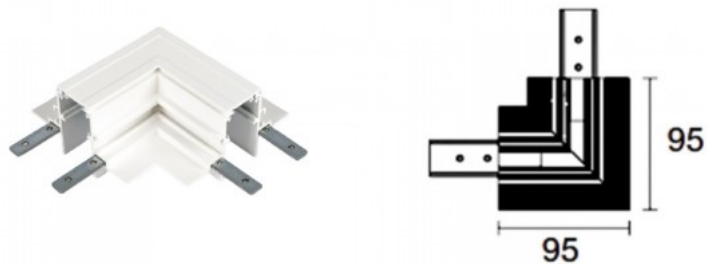

Voolusiini nurgaühenduse viimistlemiseks. Kasuta koos Powergear L-kujulise ühendusega.