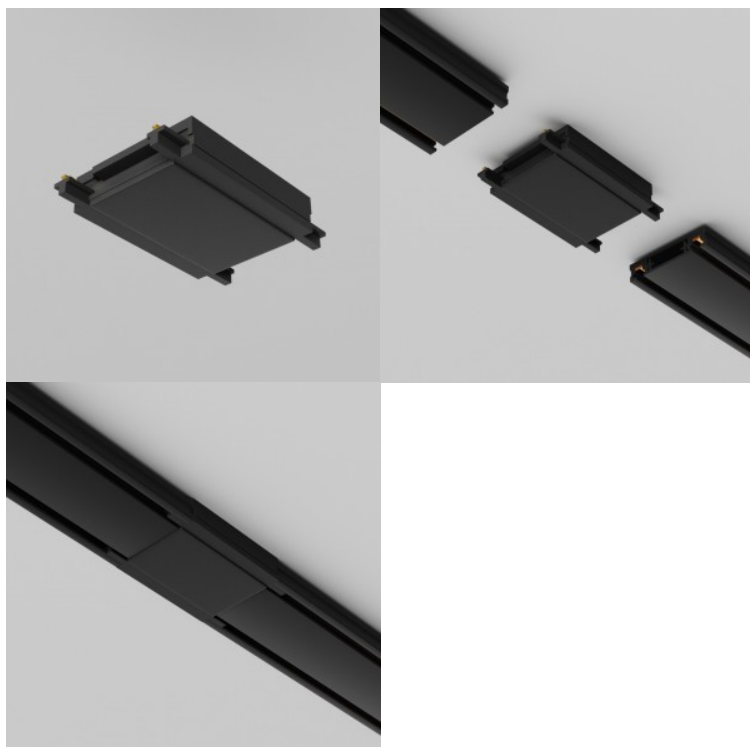

Voolusiin Maytoni Radity Slim ühendus must 48V IP20

Tootekood 22742

Bränd Maytoni
Toitepinge 48V
Kaitseklass IP20
Kõrgus 6.0mm
Laius 25.0mm
Pikkus 30.0mm
Korpuse värv must
Korpuse materjal alumiinium + plastik
Töökeskkond sisse
Garantii 2 aastat