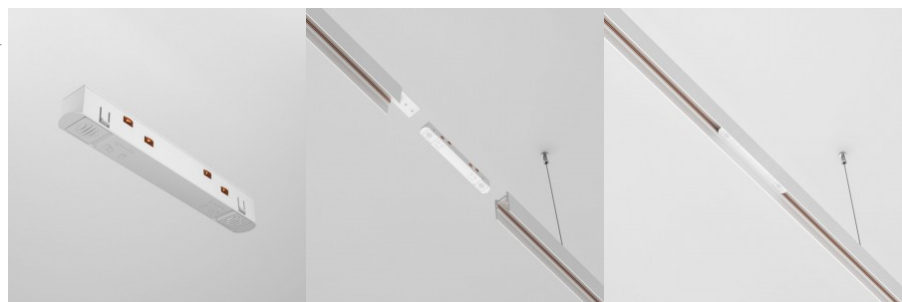

Voolusiin Maytoni Ühendus Exility valge 48V

Tootekood 20141

Bränd Maytoni
Toitepinge 48V
Kõrgus 18.0mm
Laius 16.0mm
Pikkus 138.0mm
Kaal 30 g
Paki kaal 30 g
Pakis 1tk
Korpuse värv valge
Garantii 2 aastat