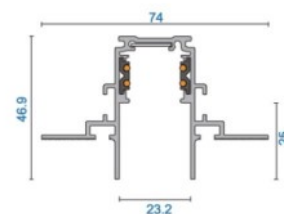

Voolusiin POWERGEAR 3m PRO-RN130-B must 48V

Tootekood 16267

Bränd [POWERGEAR](#)

Toitepinge 48V

Pikkus 3000.0mm

Pakis 1tk

Kastis 4tk

Korpuse värv must