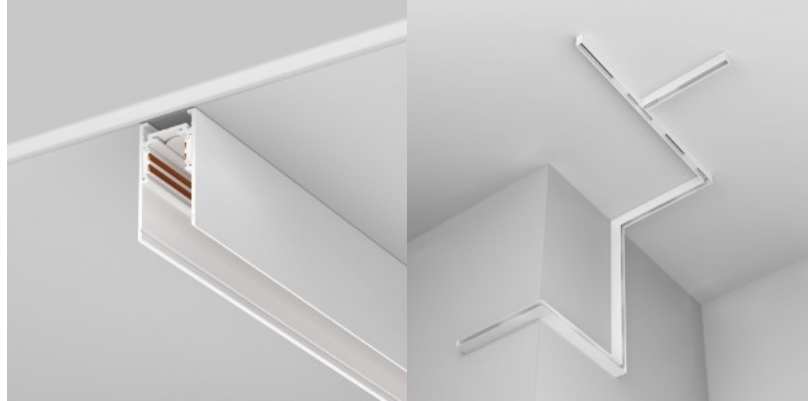

Voolusiin Maytoni Exility 2m valge 48V

Tootekood 20139

Bränd Maytoni
Toitepinge 48V
Kõrgus 52.0mm
Laius 2000.0mm
Pikkus 26.0mm
Kaal 900 g
Paki kaal 1.4 kg
Pakis 1tk
Korpuse värv valge
Korpuse materjal alumiinium
Töökeskkond sisse
Garantii 2 aastat