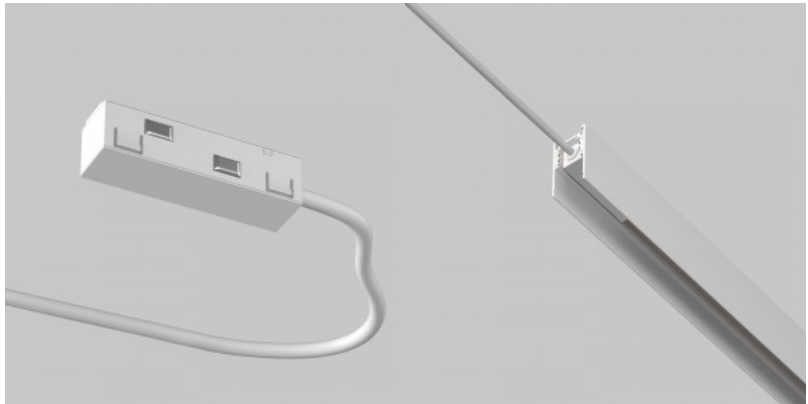

Voolusiin Maytoni Siinitoide Exility valge 48V

Tootekood 20145

Bränd Maytoni
Toitepinge 48V
Kõrgus 19.0mm
Laius 17.0mm
Pikkus 350.0mm
Kaal 30 g
Paki kaal 30 g
Pakis 1tk
Korpuse värv valge
Garantii 2 aastat