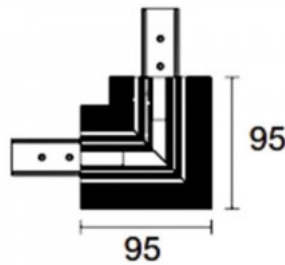

Kõrgus 95.0mm

Pikkus 95.0mm

Pakis 1tk

Kastis 20tk

Korpuse värv must

Töökeskkond sisse

Voolusiini nurgaühenduse viimistlemiseks. Kasuta koos Powergear L-kujulise ühendusega.

Voolusiin POWERGEAR Nurga kate vasak PRO-RN135FL-W valge 48V