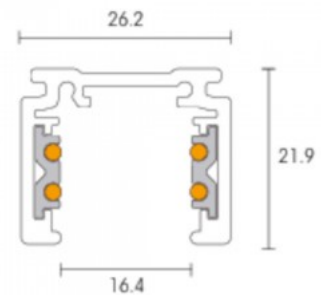

Voolusiin POWERGEAR 3m PRO-N130-B must 48V

Tootekood 16266

Bränd [POWERGEAR](#)

Toitepinge 48V

Kõrgus 21.9mm

Laius 26.2mm

Pikkus 3000.0mm

Pakis 1tk

Kastis 9tk

Korpuse värv must

Kvaliteetne 48V [pinnapealne voolusiin](#) siinivalgustite paigalduseks. Magnetiline kinnitusmehhanism võimaldab voolusüsteemi kiiret ja turvalist paigaldamist, vältides keerukaid juhtmeühendusi. See tagab ka turvalise toiteallika, muutes selle ideaalseks valikuks nii kodu- kui ka äriruumidele, kus kvaliteetne ja usaldusväärne valgustus on oluline. Tõsta oma argipäevase valguskvaliteeti ja vali [LED house tootevalikust](#) endale tipptasemel valgustuslahendus!

Voolusiin POWERGEAR 3m PRO-RN130-B must 48V

Tootekood 16267

Bränd [POWERGEAR](#)

Toitepinge 48V

Pikkus 3000.0mm

Pakis 1tk

Kastis 4tk

Korpuse värv must