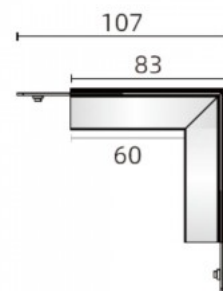

Kinnitus POWERGEAR Klamber must 48V

Tootekood 17559

Bränd [POWERGEAR](#)
Toitepinge 48V
Korpuse värv must
Korpuse materjal metall

Kinnitusklamber 48V siinile.

Kinnitus POWERGEAR klamber valge

Tootekood 17558

Bränd [POWERGEAR](#)
Korpuse värv valge
Korpuse materjal metall

Voolusiin POWERGEAR L nurk PRO-N135S must 48V

Tootekood 17648

Bränd [POWERGEAR](#)
Toitepinge 48V
Kõrgus 107.0mm
Pikkus 107.0mm
Kaal 138 g
Pakis 1tk
Kastis 96tk
Korpuse värv must
Korpuse materjal metall + plastik

L-kujuline nurk 48V voolusiinile.