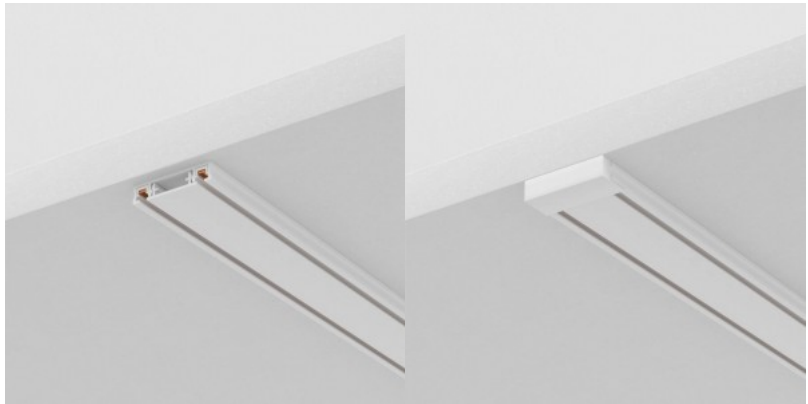

Voolusiin Maytoni Radity Slim Busbar 2m valge 48V IP20

Tootekood 21795

Bränd Maytoni
Toitepinge 48V
Kaitseklass IP20
Kõrgus 5.5mm
Laius 25.0mm
Pikkus 20000.0mm
Korpuse värv valge
Korpuse materjal alumiinium + plastik
Töökeskkond sisse
Garantii 2 aastat