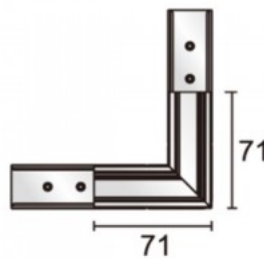

Voolusiini nurgaühenduse viimistlemiseks. Kasuta koos Powergear L-kujulise ühendusega.