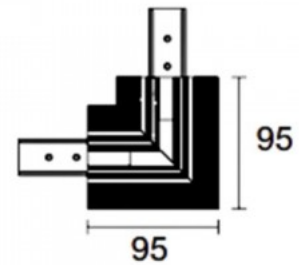

Voolusiin POWERGEAR Nurga kate vasak PRO-RN135FL-W valge 48V

Tootekood 17552

Bränd [POWERGEAR](#)

Toitepinge 48V

Kõrgus 95.0mm

Pikkus 95.0mm

Pakis 1tk

Kastis 20tk

Korpuse värv valge

Töökeskkond sisse

Voolusiini nurgaühenduse viimistlemiseks. Kasuta koos Powergear L-kujulise ühendusega.

Voolusiin POWERGEAR Otsatoide parem PRO-N131R-B must 48V

Tootekood 16428

Bränd [POWERGEAR](#)

Toitepinge 48V

Kõrgus 17.0mm

Laius 16.0mm

Pikkus 97.0mm

Kaal 20 g

Pakis 1tk

Kastis 10tk

Korpuse värv must

Korpuse materjal plastik

Töökeskkond sisse

Sertifikaadid CE