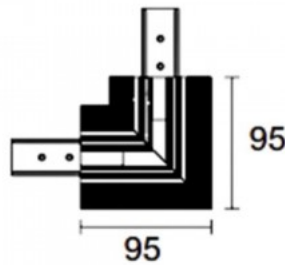

Voolusiin POWERGEAR Nurga kate parem PRO-RN135FR-B must 48V

Tootekood 17550

Bränd [POWERGEAR](#)

Toitepinge 48V

Kõrgus 95.0mm

Pikkus 95.0mm

Pakis 1tk

Kastis 20tk

Korpuse värv must

Töökeskkond sisse

Voolusiini nurgaühenduse viimistlemiseks. Kasuta koos Powergear L-kujulise ühendusega.

Voolusiin POWERGEAR Nurga kate parem PRO-RN135FR-W valge 48V

Tootekood 17551

Bränd [POWERGEAR](#)

Toitepinge 48V

Kõrgus 95.0mm

Pikkus 95.0mm

Pakis 1tk

Kastis 20tk

Korpuse värv valge

Töökeskkond sisse