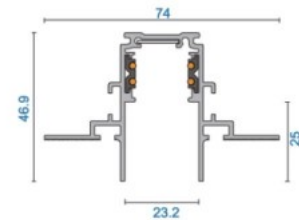

Voolusiin POWERGEAR 3m PRO-RN130-W valge 48V

Tootekood 17527

Bränd [POWERGEAR](#)

Toitepinge 48V

Kõrgus 46.9mm

Laius 23.2mm

Pikkus 3000.0mm

Pakis 1tk

Kastis 6tk

Korpuse värv valge

Kvaliteetne 48V süvistatav voolusiin siinivalgustite paigalduseks. Magnetiline kinnitusmehhanism võimaldab voolusüsteemi kiiret ja turvalist paigaldamist, vältides keerukaid juhtmeühendusi. See tagab ka turvalise toiteallika, muutes selle ideaalseks valikuks nii kodu- kui ka äriruumidele, kus kvaliteetne ja usaldusväärne valgustus on oluline. Tõsta oma argipäevase valguskvaliteeti ja vali [LED house tootevalikust](#) endale tipptasemel valgustuslahendus!