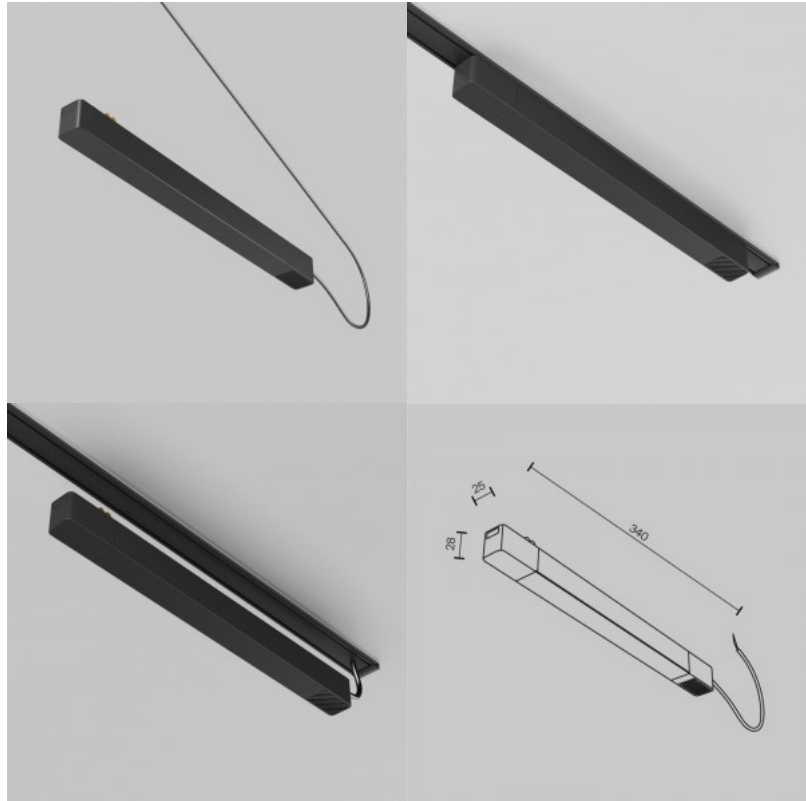

Tarvik Maytoni toiteplokk Radity Slim siinile 100W must 48V 100W IP20

Tootekood 22745

Bränd Maytoni
Toitepinge 48V
Võimsus 100W
Maksimaalne võimsus 1000W/1m
Kaitseklass IP20
Kõrgus 28.0mm
Laius 25.0mm
Pikkus 350.0mm
Korpuse värv must
Korpuse materjal alumiinium + plastik
Töökeskkond sisse