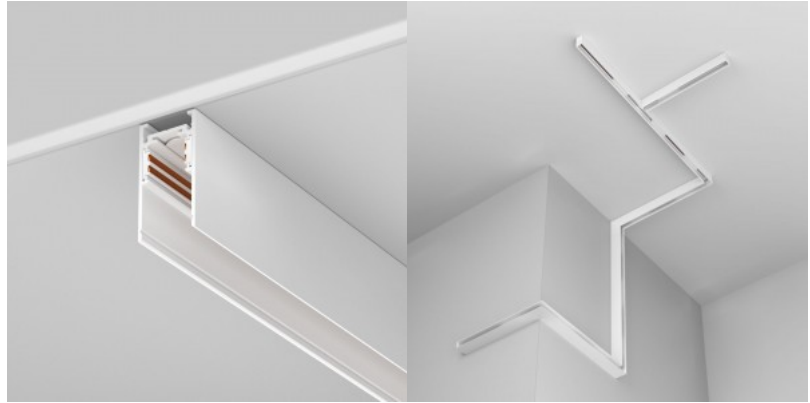

### Tootekood 20138

Bränd Maytoni  
Toitepinge 48V  
Kõrgus 52.0mm  
Laius 1000.0mm  
Pikkus 26.0mm  
Kaal 900 g  
Paki kaal 1.4 kg  
Pakis 1tk  
Korpuse värv valge  
Korpuse materjal alumiinium  
Garantii 2 aastat