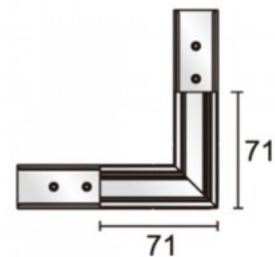

Voolusiini nurgaühenduse viimistlemiseks. Kasuta koos Powergear L-kujulise ühendusega.