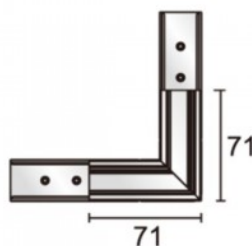

Voolusiini nurgaühenduse viimistlemiseks. Kasuta koos Powergear L-kujulise ühendusega.