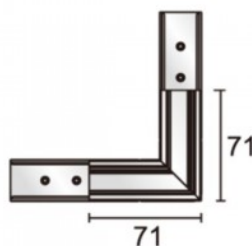

Toitepinge 48V

Kõrgus 71.0mm

Pikkus 71.0mm

Pakis 1tk

Kastis 12tk

Korpuse värv must

Töökeskkond sisse

Voolusiini nurgaühenduse viimistlemiseks. Kasuta koos Powergear L-kujulise ühendusega.