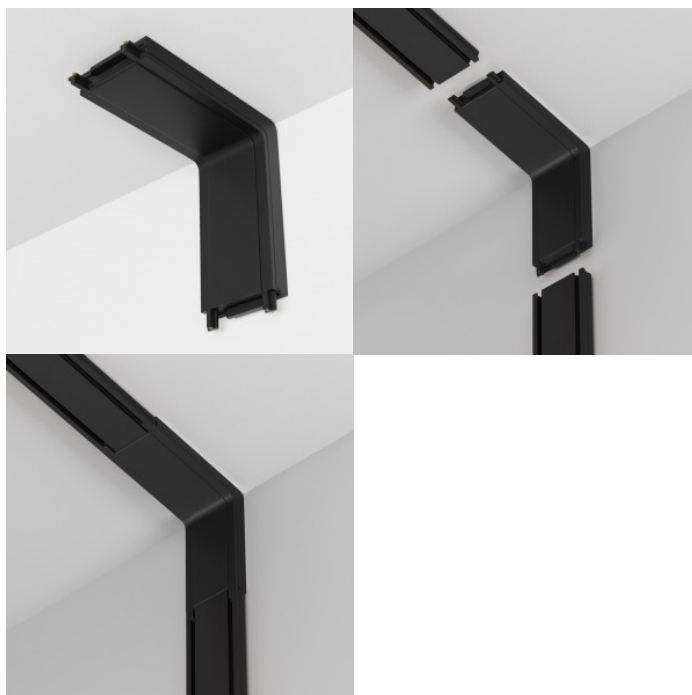

Voolusiini tarvik Maytoni Radity Slim L-nurk must 48V IP20

Tootekood 21843

Bränd Maytoni
Toitepinge 48V
Kaitseklass IP20
Kõrgus 55.0mm
Laius 25.0mm
Pikkus 55.0mm
Korpuse värv must
Korpuse materjal plastik
Töökeskkond sisse
Garantii 2 aastat