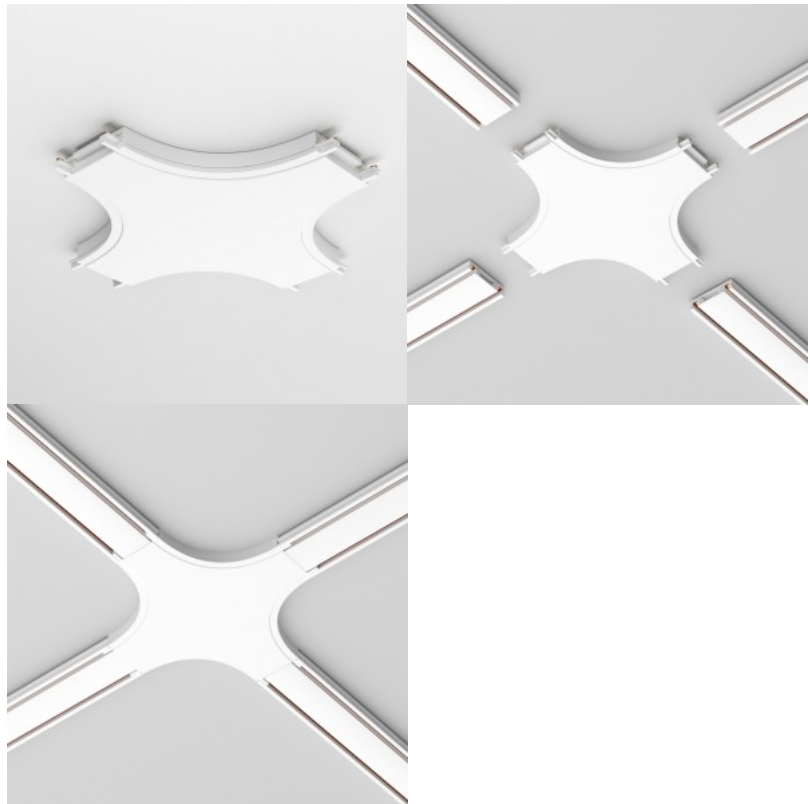

Voolusiini tarvik Maytoni Radity Slim X ühendus valge 48V IP20

Tootekood 21839

Bränd Maytoni
Toitepinge 48V
Kaitseklass IP20
Kõrgus 7.0mm
Laius 110.0mm
Pikkus 110.0mm
Korpuse värv valge
Korpuse materjal plastik
Töökeskkond sisse
Garantii 2 aastat