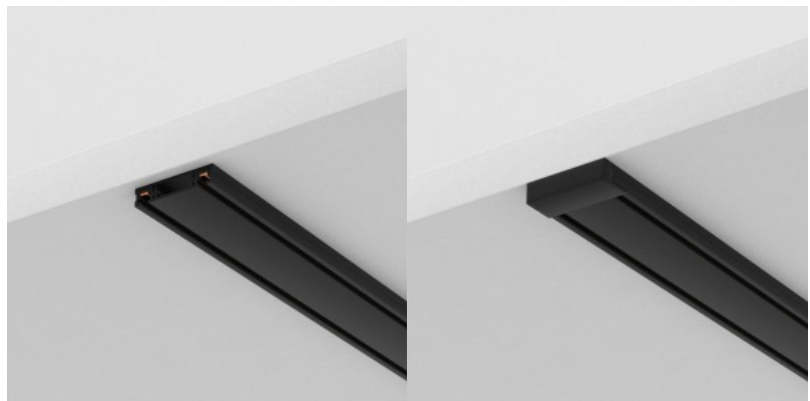

Voolusiin Maytoni Radity Slim 2m must 48V IP20

Tootekood 22740

Bränd Maytoni
Toitepinge 48V
Kaitseklass IP20
Kõrgus 5.5mm
Laius 25.0mm
Pikkus 2000.0mm
Korpuse värv must
Korpuse materjal alumiinium + plastik
Töökeskkond sisse
Garantii 2 aastat