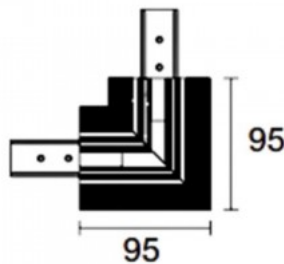

Voolusiini nurgaühenduse viimistlemiseks. Kasuta koos Powergear L-kujulise ühendusega.