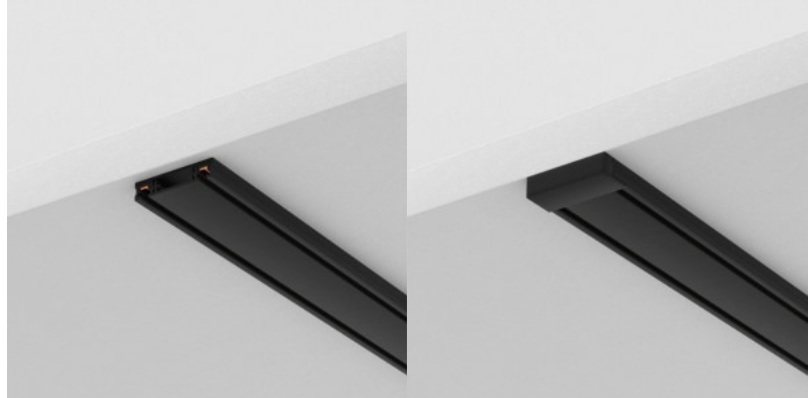

Voolusiin Maytoni Radity Slim 1m must 48V IP20

Tootekood 22741

Bränd Maytoni
Toitepinge 48V
Kaitseklass IP20
Kõrgus 5.5mm
Laius 25.0mm
Pikkus 1000.0mm
Korpuse värv must
Korpuse materjal alumiinium + plastik
Töökeskkond sisse
Garantii 2 aastat