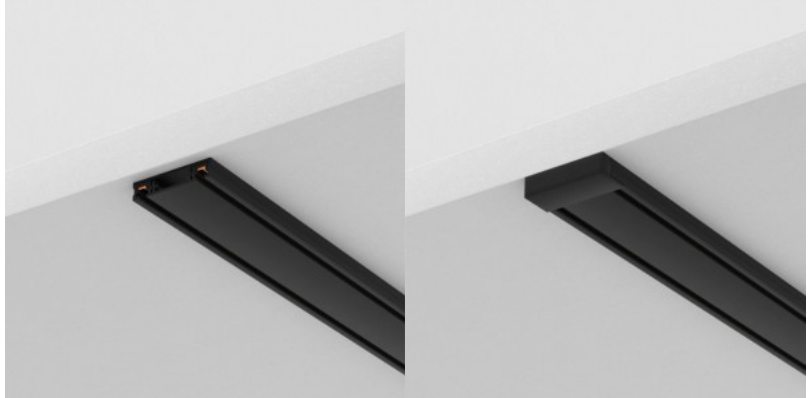

Voolusiin Maytoni Radity Slim 1m must 48V IP20

Tootekood 22741

Bränd Maytoni
Toitepinge 48V
Kaitseklass IP20
Kõrgus 5.5mm
Laius 25.0mm
Pikkus 1000.0mm
Korpuse värv must
Korpuse materjal alumiinium + plastik
Töökeskkond sisse
Garantii 2 aastat