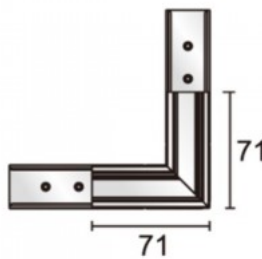

Kõrgus 71.0mm

Pikkus 71.0mm

Pakis 1tk

Kastis 12tk

Korpuse värv must

Töökeskkond sisse

Voolusiini nurgaühenduse viimistlemiseks. Kasuta koos Powergear L-kujulise ühendusega.

Voolusiin POWERGEAR Nurga kate vasak PRO-N135FL-W valge 48V