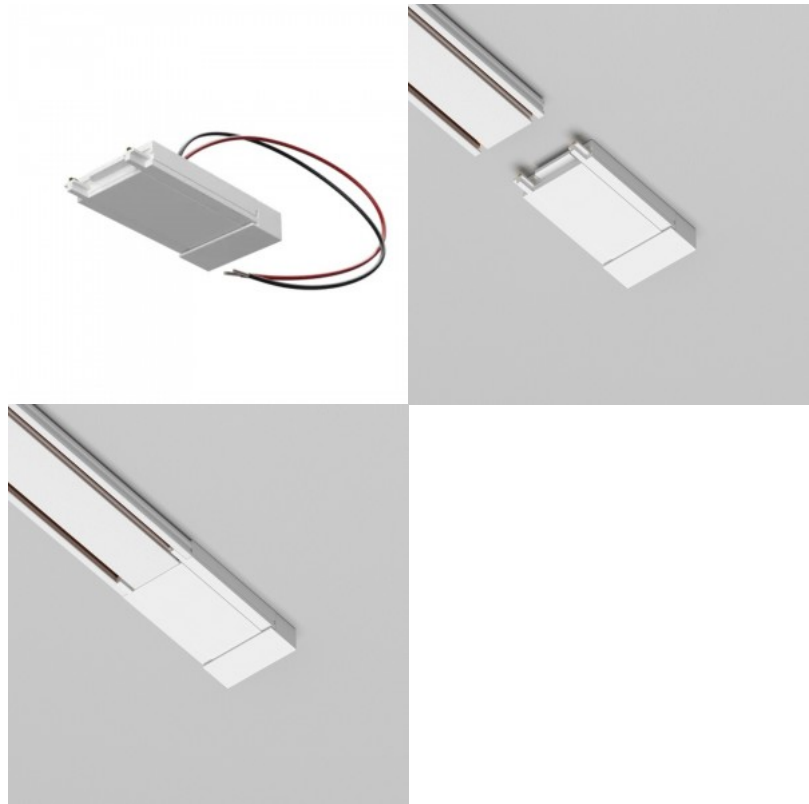

Voolusiini tarvik Maytoni Radity Slim ühendus valge 48V IP20

Tootekood 21840

Bränd Maytoni
Toitepinge 48V
Kaitseklass IP20
Kõrgus 51.0mm
Laius 25.0mm
Pikkus 145.0mm
Korpuse värv valge
Korpuse materjal plastik
Töökeskkond sisse
Garantii 2 aastat