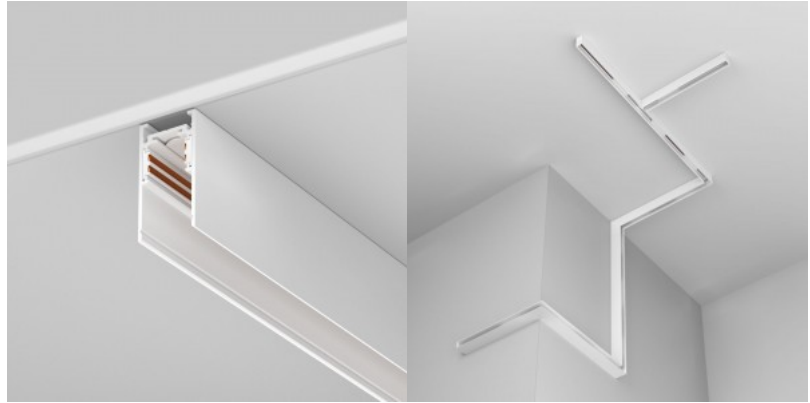

Voolusiin Maytoni Radity Slim 1 m valge IP20

Tootekood 21797

Bränd Maytoni
Kaitseklass IP20
Kõrgus 5.5mm
Laius 25.0mm
Pikkus 10000.0mm
Korpuse värv valge
Korpuse materjal alumiinium
Töökeskkond sisse
Garantii 2 aastat