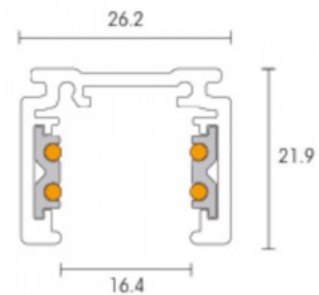

Voolusiin POWERGEAR 2m PRO-N120-B must 48V

Tootekood 17362

Bränd [POWERGEAR](#)

Toitepinge 48V

Kõrgus 21.9mm

Laius 26.2mm

Pikkus 2000.0mm

Pakis 1tk

Kastis 4tk

Korpuse värv must

Kvaliteetne 48V [pinnapealne voolusiin](#) siinivalgustite paigalduseks.

Magnetiline kinnitusmehhanism võimaldab voolusüsteemi kiiret ja turvalist paigaldamist, vältides keerukaid juhtmeühendusi. See tagab ka turvalise toiteallika, muutes selle ideaalseks valikuks nii kodu- kui ka ärruumidele, kus kvaliteetne ja usaldusväärne valgustus on oluline. Tõsta oma argipäevase valguskvaliteeti ja vali [LED house tootevalikust](#) endale tippasemel valgustuslahendus!

Voolusiin POWERGEAR 2m PRO-N120-W valge 48V

Tootekood 17525

Bränd [POWERGEAR](#)

Toitepinge 48V

Kõrgus 21.9mm

Laius 26.2mm

Pikkus 2000.0mm

Pakis 1tk

Kastis 9tk

Korpuse värv valge