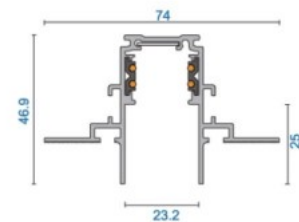

Voolusiin POWERGEAR 2m PRO-RN120-B must 48V

Tootekood 17533

Bränd [POWERGEAR](#)

Toitepinge 48V

Pikkus 3000.0mm

Pakis 1tk

Kastis 4tk

Korpuse värv must

Kvaliteetne 48V süvistatav voolusiin siinivalgustite paigalduseks. Magnetiline kinnitusmehhanism võimaldab voolusüsteemi kiiret ja turvalist paigaldamist, vältides keerukaid juhtmeühendusi. See tagab ka turvalise toiteallika, muutes selle ideaalseks valikuks nii kodu- kui ka äriruumidele, kus kvaliteetne ja usaldusväärne valgustus on oluline. Tõsta oma argipäevase valguskvaliteeti ja vali [LED house tootevalikust](#) endale tippasemel valgustuslahendus!