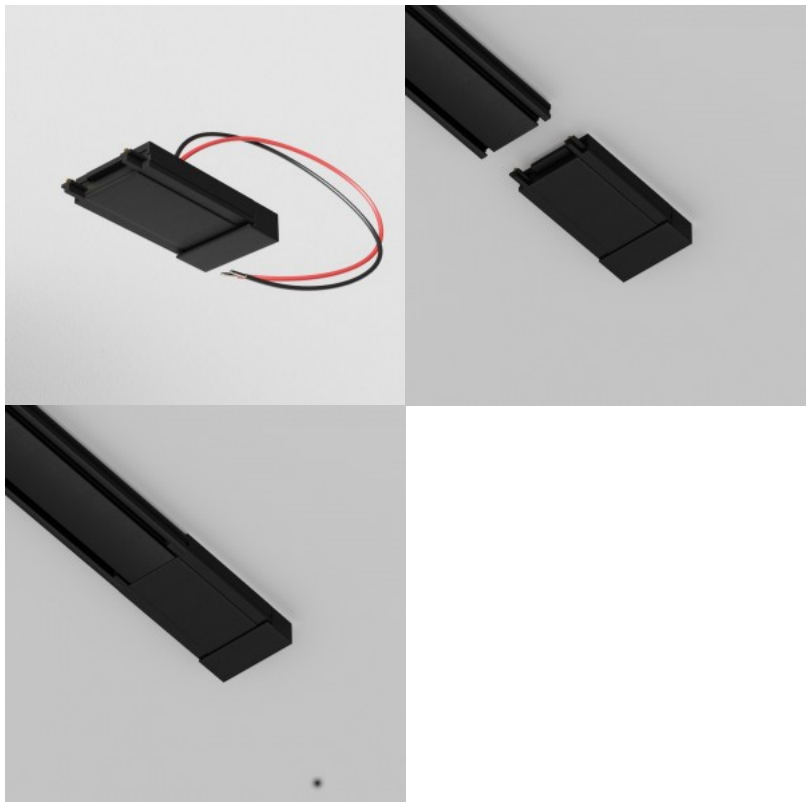

Voolusiini tarvik Maytoni toiteots Radity Slim must 48V IP20

Tootekood 21848

Bränd Maytoni
Toitepinge 48V
Kaitseklass IP20
Kõrgus 51.0mm
Laius 25.0mm
Pikkus 145.0mm
Korpuse värv must
Korpuse materjal plastik
Töökeskkond sisse
Garantii 2 aastat