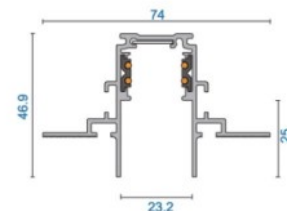

Voolusiin POWERGEAR 2m PRO-RN120-W valge 48V

Tootekood 17528

Bränd [POWERGEAR](#)

Toitepinge 48V

Kõrgus 46.9mm

Laius 23.2mm

Pikkus 2000.0mm

Pakis 1tk

Kastis 8tk

Korpuse värv valge

Kvaliteetne 48V süvistatav voolusiin siinivalgustite paigalduseks. Magnetiline kinnitusmehhanism võimaldab voolusüsteemi kiiret ja turvalist paigaldamist, vältides keerukaid juhtmeühendusi. See tagab ka turvalise toiteallika, muutes selle ideaalseks valikuks nii kodu- kui ka äriruumidele, kus kvaliteetne ja usaldusväärne valgustus on oluline. Tõsta oma argipäevase valguskvaliteeti ja vali [LED house tootevalikust](#) endale tippasemel valgustuslahendus!