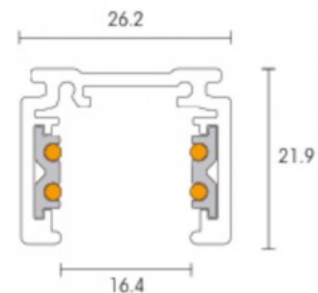

Voolusiin POWERGEAR 2m PRO-N120-B must 48V

Tootekood 17362

Bränd [POWERGEAR](#)

Toitepinge 48V

Kõrgus 21.9mm

Laius 26.2mm

Pikkus 2000.0mm

Pakis 1tk

Kastis 4tk

Korpuse värv must

Kvaliteetne 48V [pinnapealne voolusiin](#) siinivalgustite paigalduseks. Magnetiline kinnitusmehhanism võimaldab voolusüsteemi kiiret ja turvalist paigaldamist, vältides keerukaid juhtmeühendusi. See tagab ka turvalise toiteallika, muutes selle ideaalseks valikuks nii kodu- kui ka ärruumidele, kus kvaliteetne ja usaldusväärne valgustus on oluline. Tõsta oma argipäevase valguskvaliteeti ja vali [LED house tootevalikust](#) endale tippasemel valgustuslahendus!

Voolusiin POWERGEAR 2m PRO-N120-W valge 48V

Tootekood 17525

Bränd [POWERGEAR](#)

Toitepinge 48V

Kõrgus 21.9mm

Laius 26.2mm

Pikkus 2000.0mm

Pakis 1tk

Kastis 9tk

Korpuse värv valge