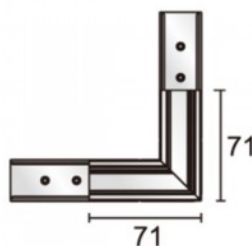

Kõrgus 71.0mm

Pikkus 71.0mm

Pakis 1tk

Kastis 12tk

Korpuse värv must

Töökeskkond sisse

Voolusiini nurgaühenduse viimistlemiseks. Kasuta koos Powergear L-kujulise ühendusega.

Voolusiin POWERGEAR Nurga kate parem PRO-N135FR-W valge 48V