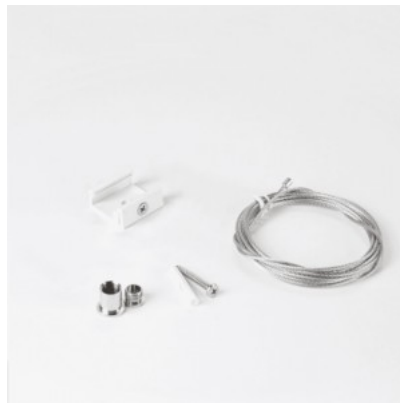

Riputustross POWERGEAR Riputuskomplekt klambriga 1.5m valge

Tootekood 21878

Bränd [POWERGEAR](#)

Pikkus 1500.0mm

Pakis 8tk

Kastis 96tk

Korpuse värv valge

Trosskinnitus