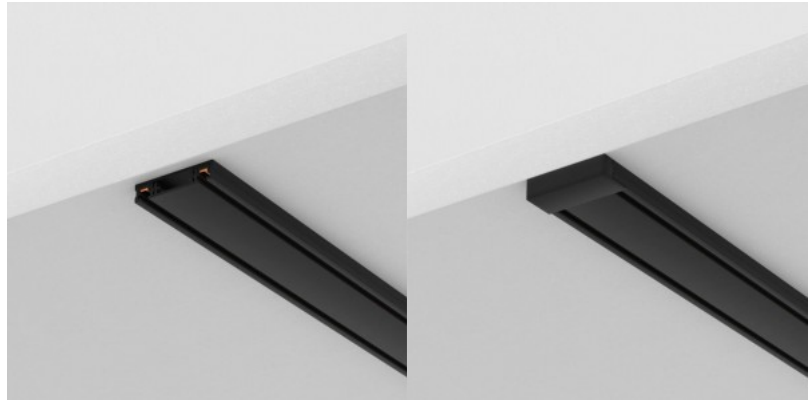

Voolusiin Maytoni Radity Slim 1m must 48V IP20

Tootekood 22741

Bränd Maytoni
Toitepinge 48V
Kaitseklass IP20
Kõrgus 5.5mm
Laius 25.0mm
Pikkus 1000.0mm
Korpuse värv must
Korpuse materjal alumiinium + plastik
Töökeskkond sisse
Garantii 2 aastat