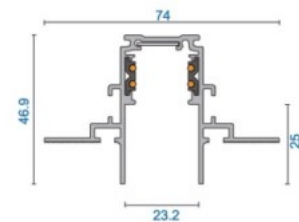

Voolusiin POWERGEAR 2m PRO-RN120-B must 48V

Tootekood 17533

Bränd [POWERGEAR](#)

Toitepinge 48V

Pikkus 3000.0mm

Pakis 1tk

Kastis 4tk

Korpuse värv must

Kvaliteetne 48V süvistatav voolusiin siinivalgustite paigalduseks. Magnetiline kinnitismehhanism võimaldab voolusüsteemi kiiret ja turvalist paigaldamist, vältides keerukaid juhtmeühendusi. See tagab ka turvalise toiteallika, muutes selle ideaalseks valikuks nii kodu- kui ka äriruumidele, kus kvaliteetne ja usaldusväärne valgustus on oluline. Tõsta oma argipäevase valguskvaliteeti ja vali [LED house tootevalikust](#) endale tippasemel valgustuslahendus!