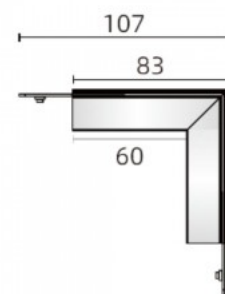

Bränd [POWERGEAR](#)
Toitepinge 48V
Kõrgus 107.0mm
Pikkus 107.0mm
Kaal 138 g
Pakis 1tk
Kastis 96tk
Korpuse värv must
Korpuse materjal metall + plastik

L-kujuline nurk 48V voolusiinile.

Voolusiin POWERGEAR L nurk PRO-RN135S must 48V