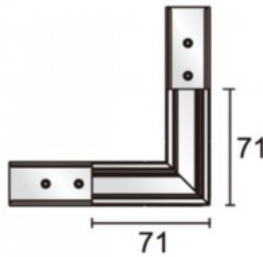

Voolusiin POWERGEAR Nurga kate parem PRO-N135FR-B must 48V

Tootekood 17544

Bränd [POWERGEAR](#)

Toitepinge 48V

Kõrgus 71.0mm

Pikkus 71.0mm

Pakis 1tk

Kastis 12tk

Korpuse värv must

Töökeskkond sisse

Voolusiini nurgaühenduse viimistlemiseks. Kasuta koos Powergear L-kujulise ühendusega.

Voolusiin POWERGEAR Nurga kate parem PRO-N135FR-W valge 48V

Tootekood 17545

Bränd [POWERGEAR](#)

Toitepinge 48V

Kõrgus 71.0mm

Pikkus 71.0mm

Pakis 1tk

Kastis 12tk

Korpuse värv valge

Töökeskkond sisse