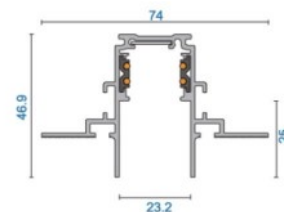

Voolusiin POWERGEAR 3m PRO-RN130-B must 48V

Tootekood 16267

Bränd [POWERGEAR](#)

Toitepinge 48V

Pikkus 3000.0mm

Pakis 1tk

Kastis 4tk

Korpuse värv must