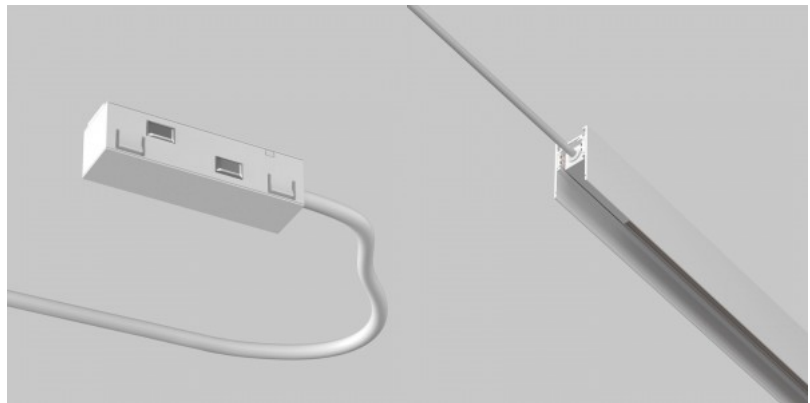

Voolusiin Maytoni Siinitoide Exility valge 48V

Tootekood 20145

Bränd Maytoni
Toitepinge 48V
Kõrgus 19.0mm
Laius 17.0mm
Pikkus 350.0mm
Kaal 30 g
Paki kaal 30 g
Pakis 1tk
Korpuse värv valge
Garantii 2 aastat