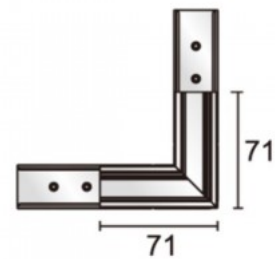

Bränd [POWERGEAR](#)

Toitepinge 48V

Kõrgus 71.0mm

Pikkus 71.0mm

Pakis 1tk

Kastis 12tk

Korpuse värv valge

Töökeskkond sisse