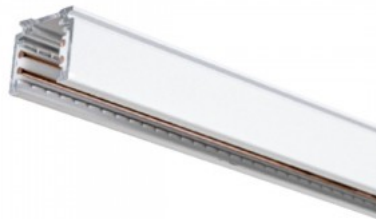

Kastis 9tk

Korpuse värv valge

Kvaliteetne 48V [pinnapealne voolusiin](#) siinivalgustite paigalduseks.

Magnetiline kinnitusmehhanism võimaldab voolusüsteemi kiiret ja turvalist paigaldamist, vältides keerukaid juhtmeühendusi. See tagab ka turvalise toiteallika, muutes selle ideaalseks valikuks nii kodu- kui ka äriruumidele, kus kvaliteetne ja usaldusväärne valgustus on oluline. Tõsta oma argipäevase valguskvaliteeti ja vali [LED house tootevalikust](#) endale tipptasemel valgustuslahendus!