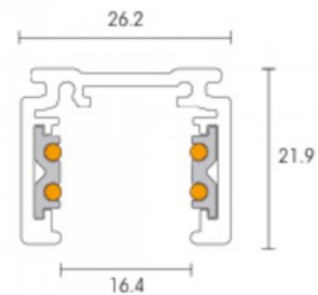

Voolusiin POWERGEAR 2m PRO-N120-B must 48V

Tootekood 17362

Bränd [POWERGEAR](#)

Toitepinge 48V

Kõrgus 21.9mm

Laius 26.2mm

Pikkus 2000.0mm

Pakis 1tk

Kastis 4tk

Korpuse värv must

Kvaliteetne 48V [pinnapealne voolusiin](#) siinivalgustite paigalduseks.

Magnetiline kinnitusmehhanism võimaldab voolusüsteemi kiiret ja turvalist paigaldamist, vältides keerukaid juhtmeühendusi. See tagab ka turvalise toiteallika, muutes selle ideaalseks valikuks nii kodu- kui ka ärruumidele, kus kvaliteetne ja usaldusväärne valgustus on oluline. Tõsta oma argipäevase valguskvaliteeti ja vali [LED house tootevalikust](#) endale tippasemel valgustuslahendus!

Voolusiin POWERGEAR 2m PRO-N120-W valge 48V

Tootekood 17525

Bränd [POWERGEAR](#)

Toitepinge 48V

Kõrgus 21.9mm

Laius 26.2mm

Pikkus 2000.0mm

Pakis 1tk

Kastis 9tk

Korpuse värv valge