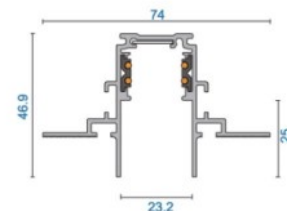

Voolusiin POWERGEAR 2m PRO-RN120-W valge 48V

Tootekood 17528

Bränd [POWERGEAR](#)

Toitepinge 48V

Kõrgus 46.9mm

Laius 23.2mm

Pikkus 2000.0mm

Pakis 1tk

Kastis 8tk

Korpuse värv valge

Kvaliteetne 48V süvistatav voolusiin siinivalgustite paigalduseks. Magnetiline kinnitismehhanism võimaldab voolusüsteemi kiiret ja turvalist paigaldamist, vältides keerukaid juhtmeühendusi. See tagab ka turvalise toiteallika, muutes selle ideaalseks valikuks nii kodu- kui ka äriruumidele, kus kvaliteetne ja usaldusväärne valgustus on oluline. Tõsta oma argipäevase valguskvaliteeti ja vali [LED house tootevalikust](#) endale tippasemel valgustuslahendus!