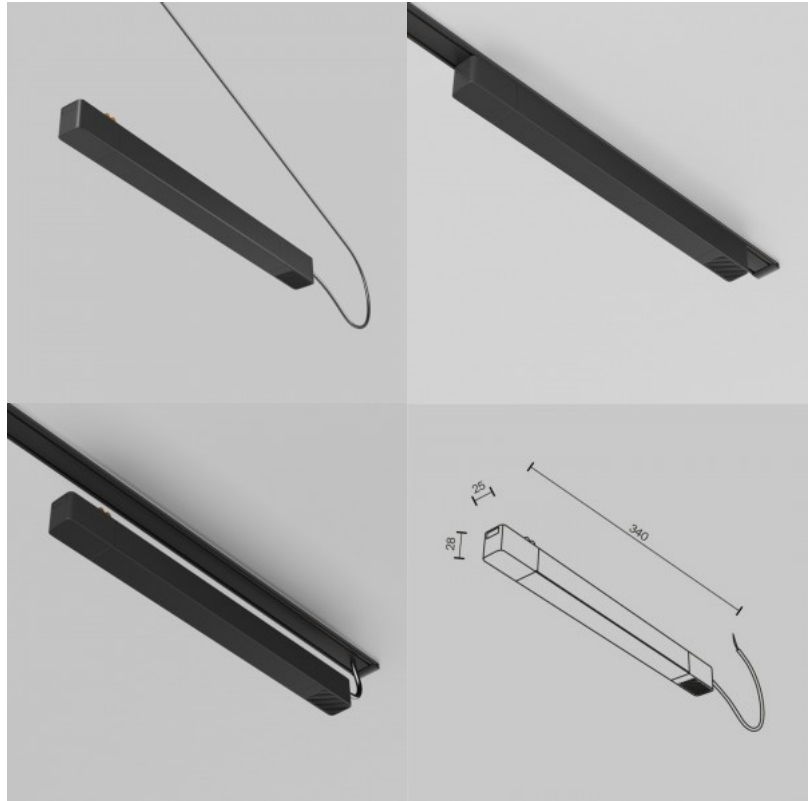

Tarvik Maytoni toiteplokk Radity Slim siinile 100W must 48V 100W IP20

Tootekood 22745

Bränd Maytoni
Toitepinge 48V
Võimsus 100W
Maksimaalne võimsus 1000W/1m
Kaitseklass IP20
Kõrgus 28.0mm
Laius 25.0mm
Pikkus 350.0mm
Korpuse värv must
Korpuse materjal alumiinium + plastik
Töökeskkond sisse