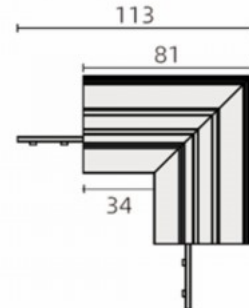

Tootekood 15482

Bränd [POWERGEAR](#)

Toitepinge 48V

Pikkus 113.0mm

Pakis 1tk

Kastis 20tk

Korpuse värv must

Korpuse materjal teras