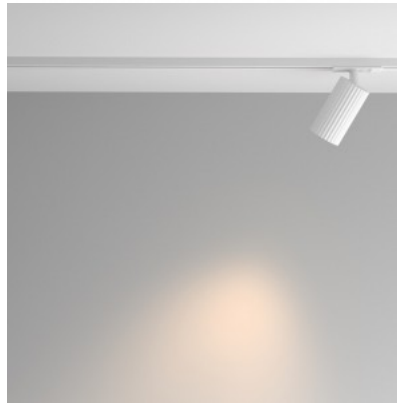

1-faasiline siinivalgusti Maytoni Unity Calipso valge 230V GU10 IP20

Tootekood 20486

Bränd Maytoni
Toitepinge 230V
Sokkel GU10
Kaitseklass IP20
Kõrgus 132.0mm
Laius 100.0mm
Pikkus 82.0mm
Diameeter 56.0mm
Kaal 160 g
Paki kaal 180 g
Korpuse värv valge
Korpuse materjal alumiinium
Töökeskkond sisse
Sertifikaadid CE
Garantii 2 aastat