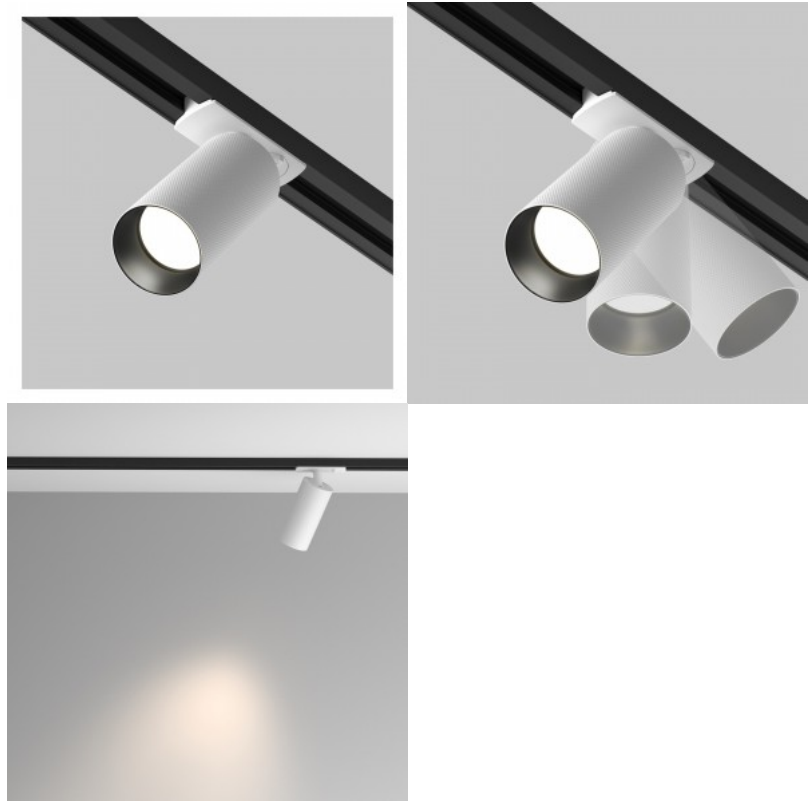

1-faasiline siinivalgusti Maytoni Unity Artisan must 230V GU10 IP20

Tootekood 20181

Bränd Maytoni
Toitepinge 230V
Sokkel GU10
Kaitseklass IP20
Kõrgus 108.0mm
Laius 140.0mm
Pikkus 82.0mm
Diameeter 54.0mm
Kaal 160 g
Paki kaal 180 g
Korpuse värv must
Korpuse materjal alumiinium
Töökeskkond sisse
Sertifikaadid CE
Garantii 2 aastat