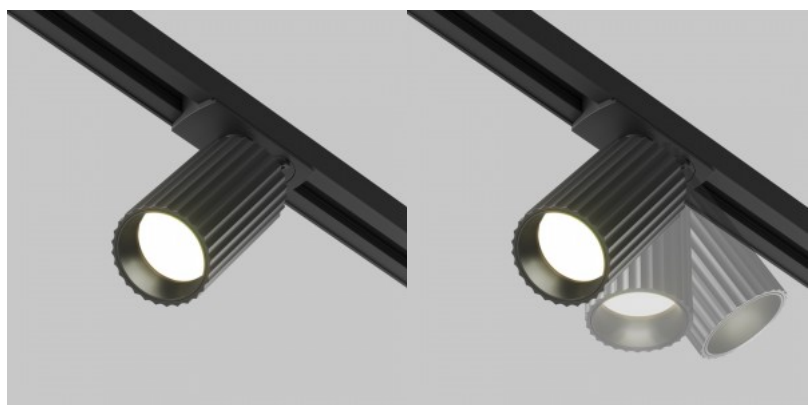

1-faasiline siinivalgusti Maytoni Unity Calipso must 230V GU10 IP20

Tootekood 20485

Bränd Maytoni
Toitepinge 230V
Sokkel GU10
Kaitseklass IP20
Kõrgus 132.0mm
Laius 100.0mm
Pikkus 82.0mm
Diameeter 56.0mm
Kaal 160 g
Paki kaal 180 g
Korpuse värv must
Korpuse materjal alumiinium
Töökeskkond sisse
Sertifikaadid CE
Garantii 2 aastat