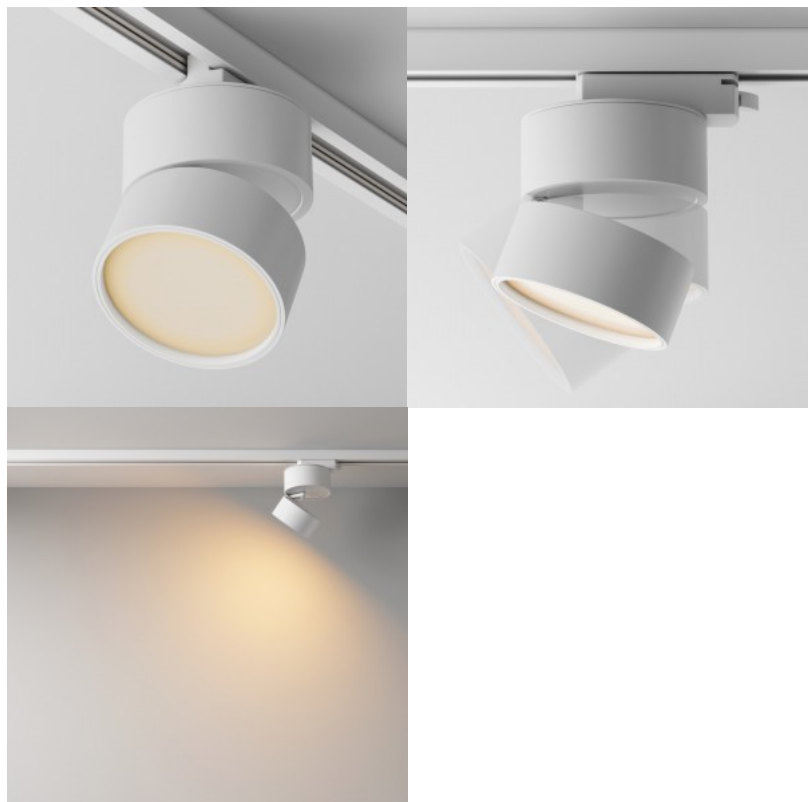

Onda valgusti kehastab kohanemisvõimet ja mitmekülgust. Selle elegantne metallkorpuse on saadaval valge, klassikalise musta või keeruka musta ja mati kuldse kombinatsioonina. Tänu reguleeritavale pöördmehhanismile saab valgust suunata täpselt sinna, kuhu vaja. Onda pakub valikut võimsusi ja värvitemperatuure, sealhulgas biodünaamilisi mudeleid. Laia 120° valgusvihu ja kõrge värviedastusindeksiga (CRI >90) pakub see mugavat ja loomulikku valgustust, mis täiustab iga keskkonda. Ühildub nii DALI kui ka Triac hämardussüsteemidega ning on valmis sujuvalt integreeruma homsete nutikodudega - kus mugavus, kontroll ja jõudlus käivad käsikäes.