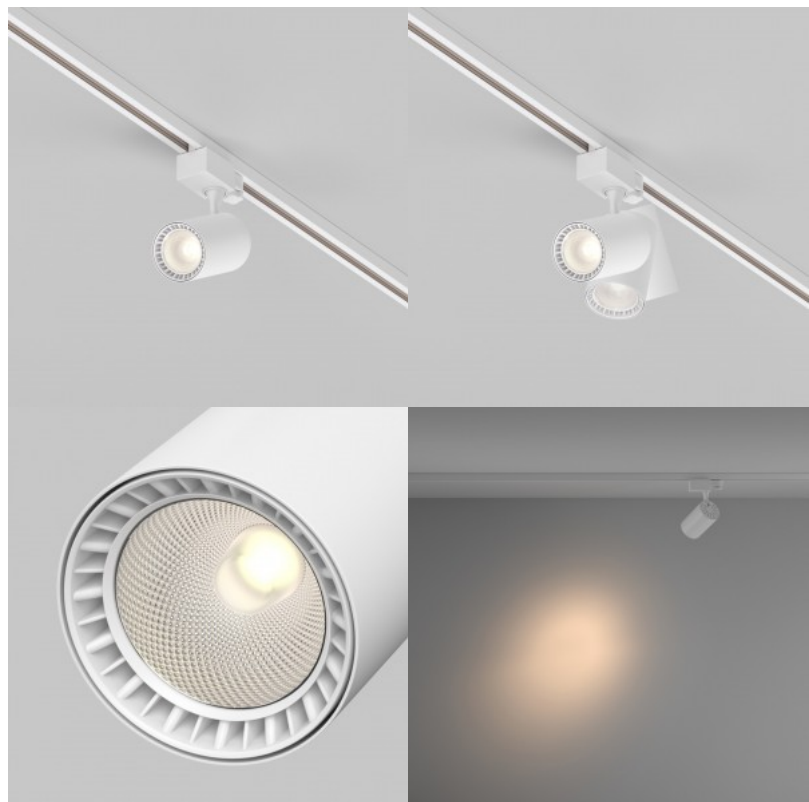

Siinivalgusti Maytoni Trinity Vuoro valge 10W 750lm 24° IP20 930

Tootekood 21562

Bränd Maytoni
Võimsus 10W
Valgusvoog 750luumenit
Valgusti efektiivsus lm79 75W
Värvustemperatuur soe valge 3000K
Läätse nurk 24
Cri 90
Kaitseklass IP20
Eluiga 30000h
Kõrgus 180.0mm
Pikkus 118.0mm
Diameeter 78.0mm
Korpuse värv valge
Korpuse materjal alumiinium
Töökeskkond sisse
Garantii 5 aastat

elle moodne ja minimalistlik disain sulandub hõlpsasti igasse keskkonda. Valgusti on saadaval kahe valgustemperatuuri valikuga: 3000K sooja valguse jaoks ja 4000K neutraalse valguse jaoks. Valgus hajub 24° nurga all. Valgustite hulka kuuluvad klassikaline must ja valge, mis võimaldab teil valida oma interjööri jaoks ideaalse variandi. Valgusti võimaldab teil valgustust vastavalt oma vajadustele ja eelistustele kohandada. Seda on lihtne paigaldada siinisüsteemi, mis sobib nii kodudesse kui ka kontoritesse. Toot