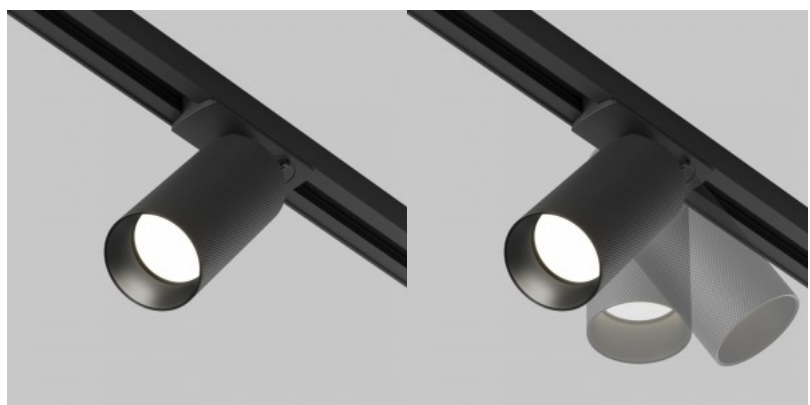

1-faasiline siinivalgusti Maytoni Unity Artisan must 230V GU10 IP20

Tootekood 20181

Bränd Maytoni
Toitepinge 230V
Sokkel GU10
Kaitseklass IP20
Kõrgus 108.0mm
Laius 140.0mm
Pikkus 82.0mm
Diameeter 54.0mm
Kaal 160 g
Paki kaal 180 g
Korpuse värv must
Korpuse materjal alumiinium
Töökeskkond sisse
Sertifikaadid CE
Garantii 2 aastat