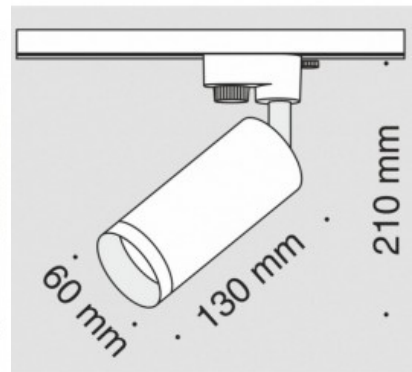

1-faasiline siinivalgusti Maytoni Unity Focus must 230V GU10 IP20

Tootekood 19518

Bränd Maytoni
Toitepinge 230V
Sokkel GU10
Kaitseklass IP20
Kõrgus 210.0mm
Minimaalne pikkus 130.0mm
Diameeter 60.0mm
Kaal 300 g
Paki kaal 343 g
Korpuse värv must
Korpuse materjal alumiinium
Töökeskkond sisse
Töötemperatuur -20 ~ 40°C
Sertifikaadid CE
Garantii 2 aastat