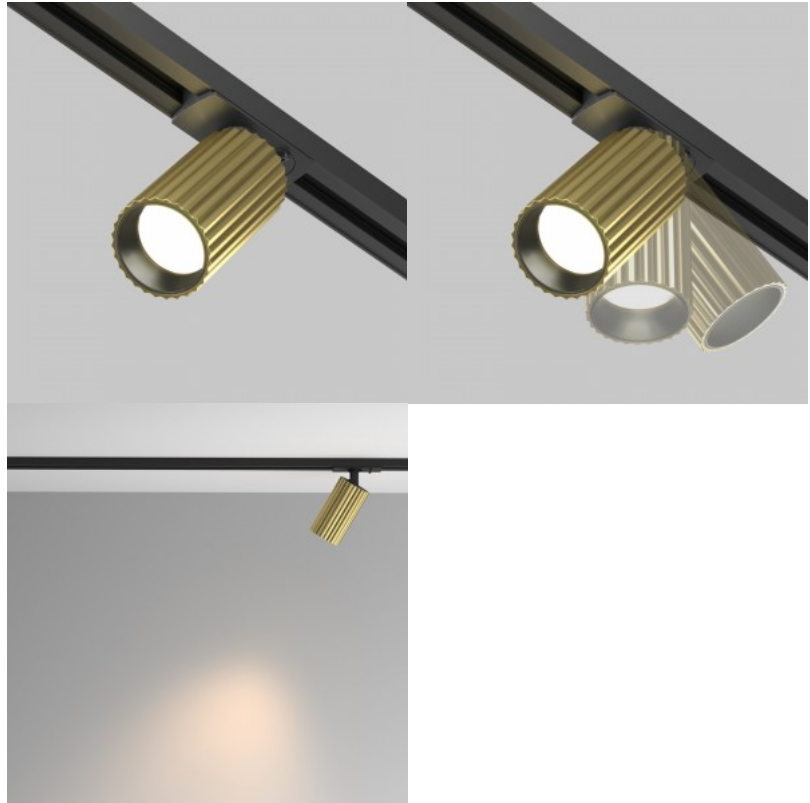

Siinivalgusti Maytoni Unity Calipso must / kuldne 230V GU10 IP20

Tootekood 20487

Bränd Maytoni
Toitepinge 230V
Sokkel GU10
Kaitseklass IP20
Kõrgus 132.0mm
Laius 100.0mm
Pikkus 82.0mm
Diameeter 56.0mm
Kaal 160 g
Paki kaal 180 g
Korpuse värv must / kuldne
Korpuse materjal alumiinium
Töökeskkond sisse
Sertifikaadid CE
Garantii 2 aastat