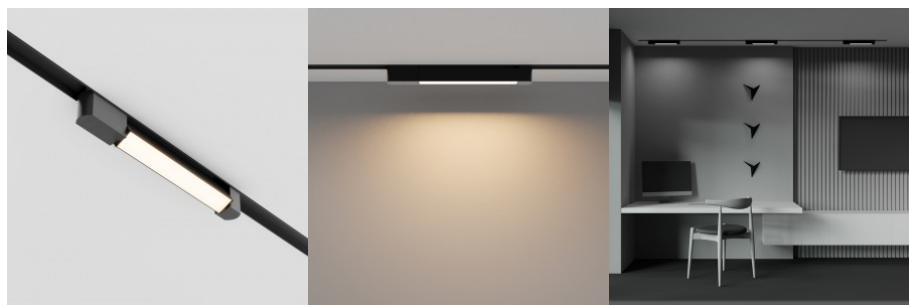

1-faasiline siinivalgusti Maytoni Unity Basis Rot must 230V 12W 780lm 110° IP20 940

Tootekood 20504

Bränd Maytoni
Toitepinge 230V
Võimsus 12W
Maksimaalne võimsus 12W/1m
Valgusvoog 780luumenit
Valgusti efektiivsus lm79 65W
Värvustemperatuur päevavalge 4000K
Läätse nurk 110
Cri 90
Kaitseklass IP20
Kõrgus 46.0mm
Laius 382.0mm
Pikkus 33.0mm
Kaal 300 g
Paki kaal 400 g
Pakis 1tk
Korpuse värv must
Korpuse materjal alumiinium
Töökeskkond sisse
Töötemperatuur -20 ~ 40°C
Sertifikaadid CE
Garantii 3 aastat