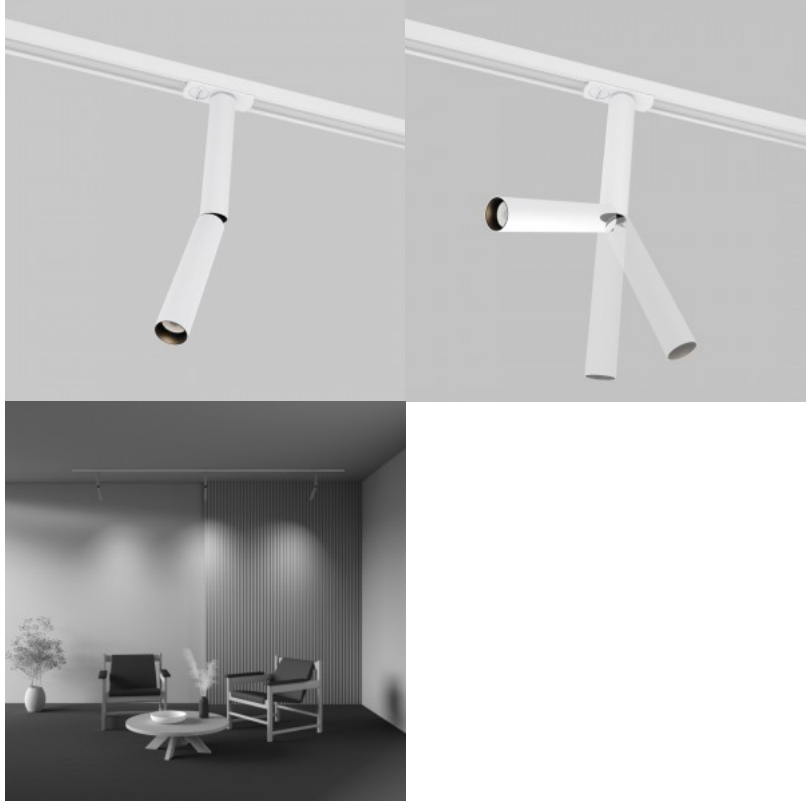

1-faasiline siinivalgusti Maytoni Unity Focus Dual valge 230V 6W 460lm 36° IP20 930

Tootekood 20488

Bränd Maytoni
Toitepinge 230V
Võimsus 6W
Valgusvoog 460luumenit
Valgusti efektiivsus lm79 77W
Värvustemperatuur soe valge 3000K
Läätse nurk 36
Cri 90
Kaitseklass IP20
Eluiga 50000h
Kõrgus 325.0mm
Laius 81.5mm
Pikkus 30.0mm
Diameeter 30.0mm
Kaal 250 g
Paki kaal 380 g
Korpuse värv valge
Korpuse materjal alumiinium
Töökeskkond sisse
Sertifikaadid CE
Garantii 5 aastat