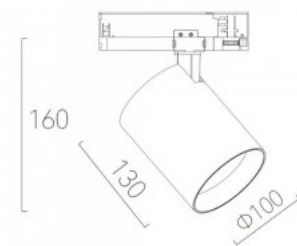

Siinivalgusti RUNK UGR17 valge 230V 30W 3500lm 36° IP20 DALI 940

Tootekood 23063 DALI dimmable

Toitepinge 230V
Hämardatav DALI
Võimsus 30W
Maksimaalne võimsus 30W/1m
Nimivool 1050mA
Valgusvoog 3500luumenit
Valgusti efektiivsus lm79 117W
Värvustemperatuur päevavalge 4000K
Läätse nurk 36
Cri 90
Sdcm - macadam ellipses 3
Kaitseklass IP20
Llmf tm21 L80B10 @25°C 50.000h
Kõrgus 130.0mm
Diameeter 100.0mm
Korpuse värv valge
Korpuse materjal alumiinium + plastik
Töökeskkond sisse
Töötemperatuur -15 ~ 40°C

Unit:mm

Siinivalgusti Track 1F must / kuldne 230V GU10 IP20

Tootekood 18359

Toitepinge 230V
Maksimaalne võimsus 50W/1m
Sokkel GU10
Kaitseklass IP20
Pakis 1tk
Kastis 30tk
Korpuse värv must / kuldne
Korpuse materjal alumiinium
Töökeskkond sisse
Töötemperatuur -20 ~ 40°C
Sertifikaadid CE
Garantii 5 aastat