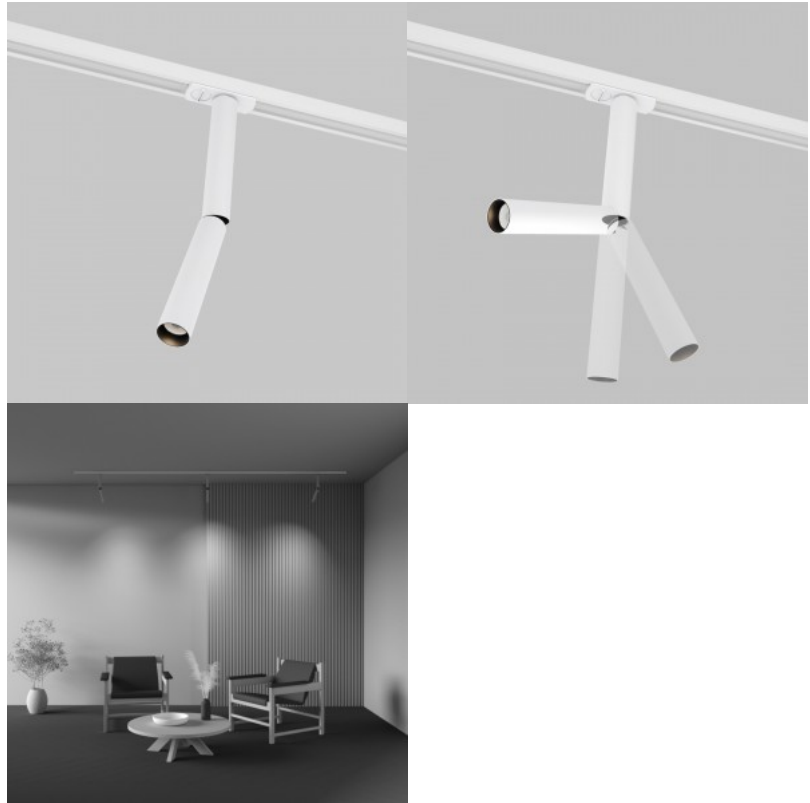

1-faasiline siinivalgusti Maytoni Unity Focus Dual valge 230V 6W 460lm 36° IP20 930

Tootekood 20488

Bränd Maytoni
Toitepinge 230V
Võimsus 6W
Valgusvoog 460luumenit
Valgusti efektiivsus lm79 77W
Värvustemperatuur soe valge 3000K
Läätse nurk 36
Cri 90
Kaitseklass IP20
Eluiga 50000h
Kõrgus 325.0mm
Laius 81.5mm
Pikkus 30.0mm
Diameeter 30.0mm
Kaal 250 g
Paki kaal 380 g
Korpuse värv valge
Korpuse materjal alumiinium
Töökeskkond sisse
Sertifikaadid CE
Garantii 5 aastat