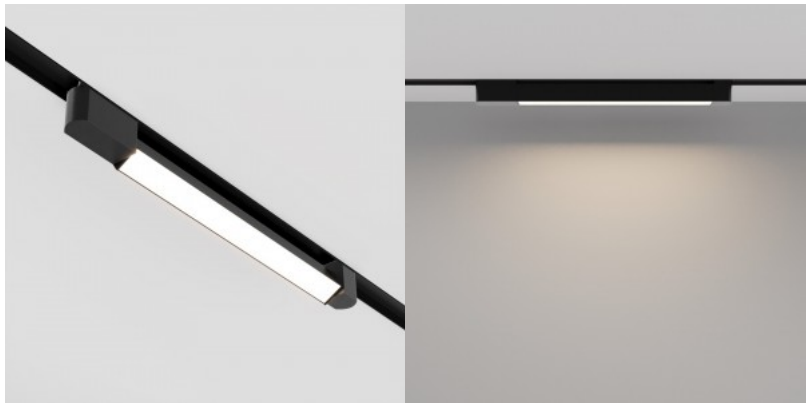

Siinivalgusti Maytoni Unity Basis Rot must 230V 24W 1900lm 110° IP20 940

Tootekood 21494

Bränd Maytoni
Toitepinge 230V
Võimsus 24W
Valgusvoog 1900luumenit
Valgusti efektiivsus lm79 79W
Värvustemperatuur päevavalge 4000K
Läätse nurk 110
Cri 90
Kaitseklass IP20
Kõrgus 57.0mm
Laius 510.0mm
Pikkus 33.0mm
Korpuse värv must
Korpuse materjal alumiinium + plastik
Töökeskkond sisse
Garantii 3 aastat

Basis Roti siinivalgusti on moodne valgustuslahendus elegantse musta või valge viimistlusega alumiiniumkorpusega. Basis Roti valgustid on mõeldud nii äri- kui ka elamuruumide, sealhulgas kaupluste, müügisalongide ja korterite valgustamiseks. Need pakuvad kvaliteetset suunatud valgustust, mis rõhutab sisekujundust või väljapandud kaupu. Valgusallikas on LED. Valguse hajumisnurk on 110°.