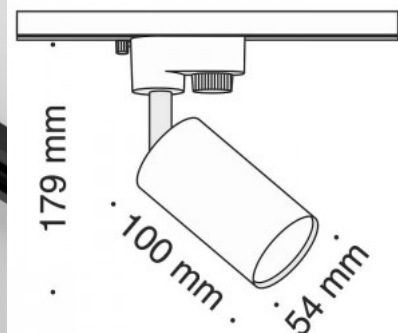

1-faasiline siinivalgusti Maytoni Focus Mini must 230V GU10 IP20

Tootekood 20394

Bränd Maytoni
Toitepinge 230V
Maksimaalne võimsus 50W/1m
Sokkel GU10
Kaitseklass IP20
Pakis 1tk
Kastis 30tk
Korpuse värv must
Korpuse materjal alumiinium
Töökeskkond sisse
Töötemperatuur -20 ~ 40°C
Sertifikaadid CE
Garantii 5 aastat