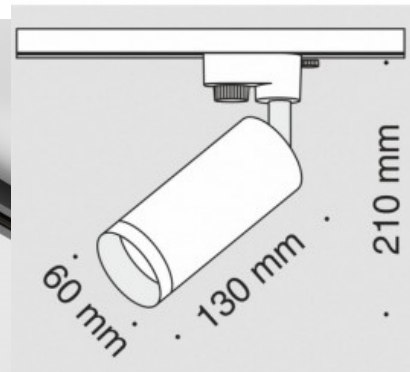

1-faasiline siinivalgusti Unity Focus must 230V GU10 IP20

Tootekood 19694

Toitepinge 230V
Maksimaalne võimsus 50W/1m
Sokkel GU10
Kaitseklass IP20
Kõrgus 130.0mm
Pikkus 210.0mm
Diameeter 60.0mm
Pakis 1tk
Kastis 30tk
Korpuse värv must
Korpuse materjal alumiinium
Töökeskkond sisse
Töötemperatuur -20 ~ 40°C
Sertifikaadid CE
Garantii 5 aastat