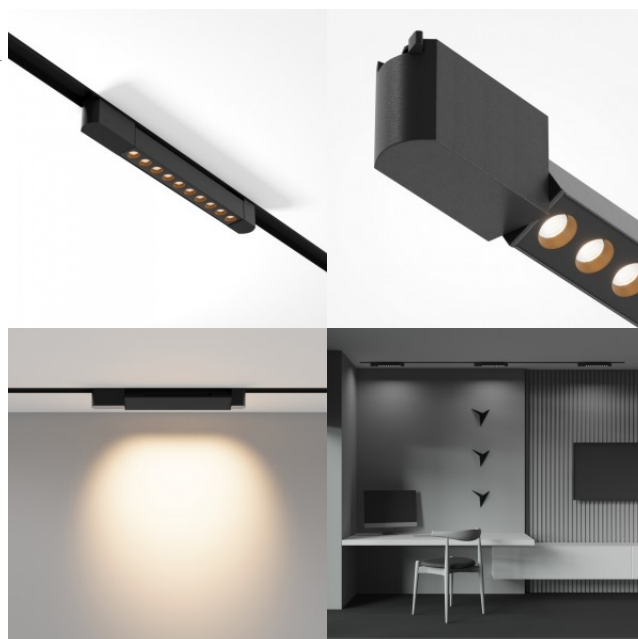

1-faasiline siinivalgusti Maytoni Unity Basis Rot must 230V 10W 620lm 30° IP20 930

Tootekood 20600

Bränd Maytoni
Toitepinge 230V
Võimsus 10W
Valgusvoog 620luumenit
Valgusti efektiivsus lm79 62W
Värvustemperatuur soe valge 3000K
Läätse nurk 30
Cri 90
Kaitseklass IP20
Kõrgus 46.0mm
Laius 382.0mm
Pikkus 33.0mm
Kaal 300 g
Paki kaal 400 g
Pakis 1tk
Korpuse värv must
Korpuse materjal alumiinium
Töökeskkond sisse
Tööt temperatuur -20 ~ 40°C
Sertifikaadid CE
Garantii 3 aastat