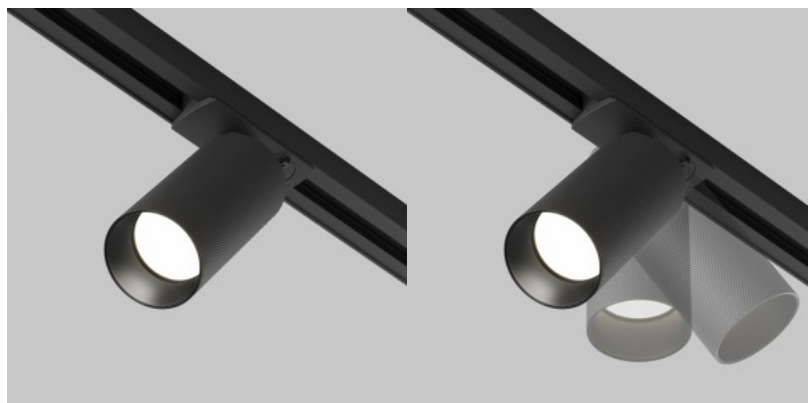

1-faasiline siinivalgusti Maytoni Unity Artisan must 230V GU10 IP20

Tootekood 20181

Bränd Maytoni
Toitepinge 230V
Sokkel GU10
Kaitseklass IP20
Kõrgus 108.0mm
Laius 140.0mm
Pikkus 82.0mm
Diameeter 54.0mm
Kaal 160 g
Paki kaal 180 g
Korpuse värv must
Korpuse materjal alumiinium
Töökeskkond sisse
Sertifikaadid CE
Garantii 2 aastat