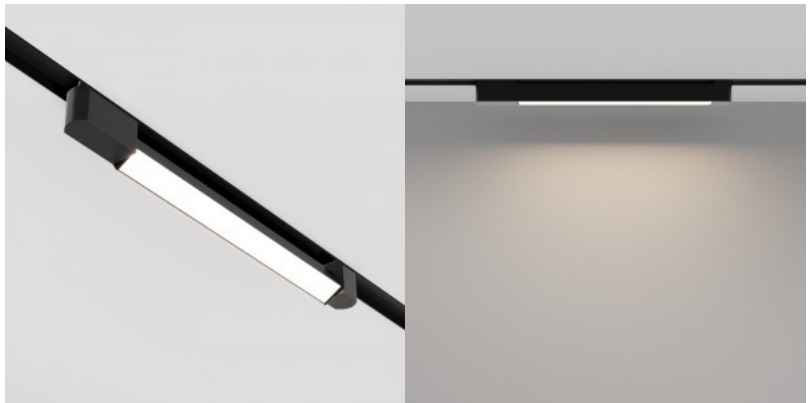

Siinivalgusti Maytoni Unity Basis Rot must 230V 24W 1540lm 110° IP20 930

Tootekood 21492

Bränd Maytoni
Toitepinge 230V
Võimsus 24W
Valgusvoog 1540luumenit
Valgusti efektiivsus lm79 64W
Värvustemperatuur soe valge 3000K
Läätse nurk 110
Cri 90
Kaitseklass IP20
Kõrgus 57.0mm
Laius 57.0mm
Pikkus 33.0mm
Korpuse värv must
Korpuse materjal alumiinium + plastik
Töökeskkond sisse
Garantii 3 aastat

Basis Roti siinivalgusti on moodne valgustuslahendus elegantse musta või valge viimistlusega alumiiniumkorpusega. Basis Roti valgustid on mõeldud nii äri- kui ka elamuruumide, sealhulgas kaupluste, müügisalongide ja korterite valgustamiseks. Need pakuvad kvaliteetset suunatud valgustust, mis rõhutab sisekujundust või väljapandud kaupu. Valgusallikas on LED. Valguse hajumisnurk on 110°.