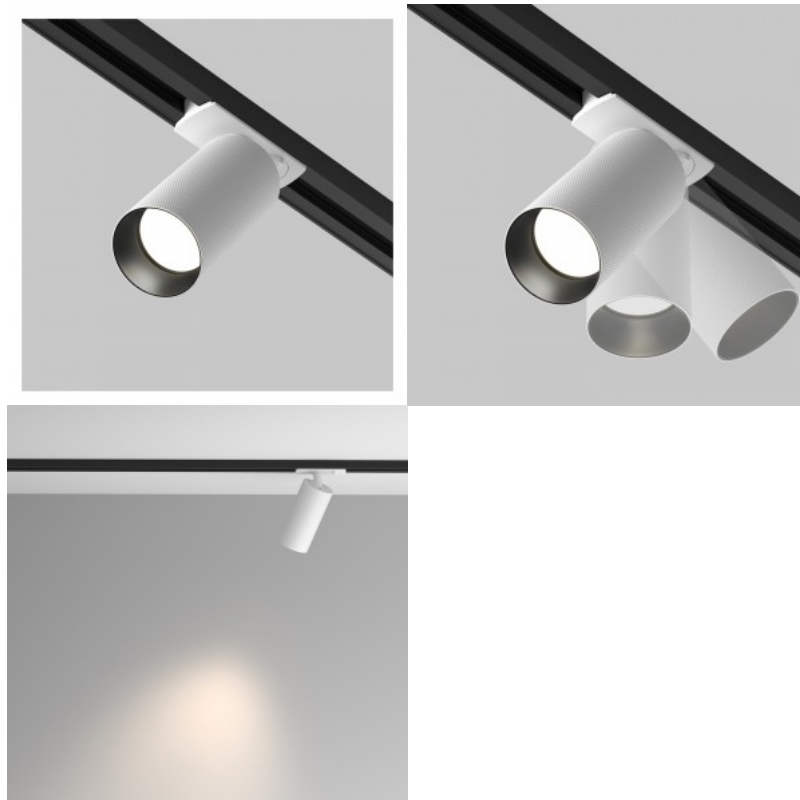

1-faasiline siinivalgusti Maytoni Unity Artisan valge 230V GU10 IP20

Tootekood 20484

Bränd Maytoni
Toitepinge 230V
Sokkel GU10
Kaitseklass IP20
Kõrgus 108.0mm
Laius 140.0mm
Pikkus 82.0mm
Diameeter 54.0mm
Kaal 160 g
Paki kaal 180 g
Korpuse värv valge
Korpuse materjal alumiinium
Töökeskkond sisse
Sertifikaadid CE
Garantii 2 aastat