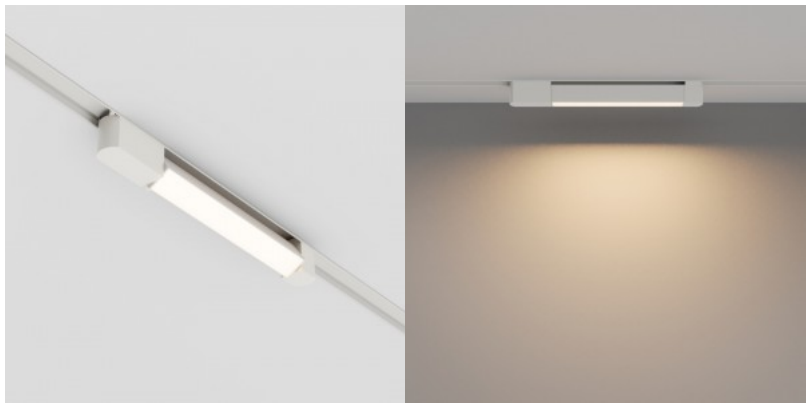

1-faasiline siinivalgusti Maytoni Unity Basis Rot valge 230V 12W 780lm 110° IP20 930

Tootekood 20505

Bränd Maytoni
Toitepinge 230V
Võimsus 12W
Maksimaalne võimsus 12W/1m
Valgusvoog 780luumenit
Valgusti efektiivsus lm79 65W
Värvustemperatuur soe valge 3000K
Läätse nurk 110
Cri 90
Kaitseklass IP20
Kõrgus 46.0mm
Laius 382.0mm
Pikkus 33.0mm
Kaal 300 g
Paki kaal 400 g
Pakis 1tk
Korpuse värv valge
Korpuse materjal alumiinium
Töökeskkond sisse
Töötemperatuur -20 ~ 40°C
Sertifikaadid CE
Garantii 3 aastat

1-faasiline siinivalgusti Maytoni Unity Basis Rot valge 230V 12W 780lm 110° IP20 940