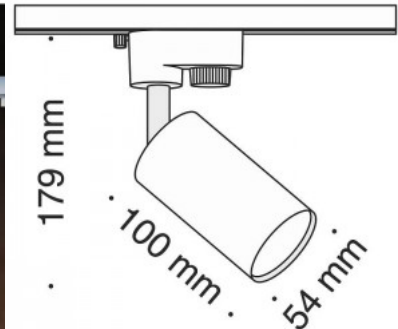

Siinivalgusti Track 1F valge 230V GU10 IP20

Tootekood 18357

Toitepinge 230V
Maksimaalne võimsus 50W/1m
Sokkel GU10
Kaitseklass IP20
Kõrgus 179.0mm
Laius 100.0mm
Pakis 1tk
Kastis 30tk
Korpuse värv valge
Korpuse materjal alumiinium
Töökeskkond sisse
Töötemperatuur -20 ~ 40°C
Sertifikaadid CE
Garantii 5 aastat