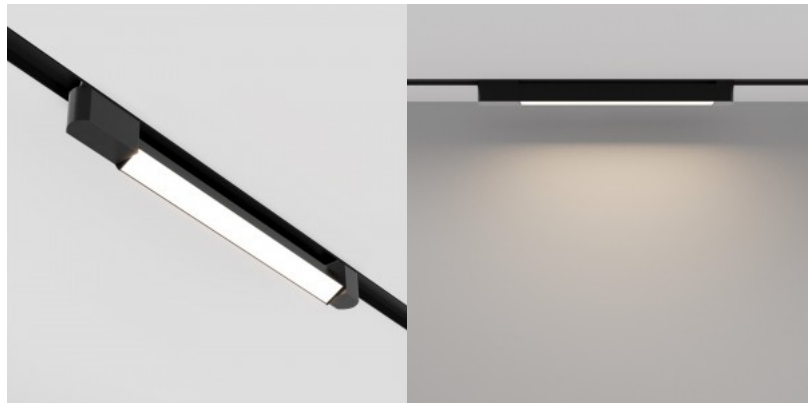

Siinivalgusti Maytoni Unity Basis Rot must 230V 24W 1900lm 110° IP20 940

Tootekood 21494

Bränd Maytoni
Toitepinge 230V
Võimsus 24W
Valgusvoog 1900luumenit
Valgusti efektiivsus lm79 79W
Värvustemperatuur päevavalge 4000K
Läätse nurk 110
Cri 90
Kaitseklass IP20
Kõrgus 57.0mm
Laius 510.0mm
Pikkus 33.0mm
Korpuse värv must
Korpuse materjal alumiinium + plastik
Töökeskkond sisse
Garantii 3 aastat

Basis Roti siinivalgusti on moodne valgustuslahendus elegantse musta või valge viimistlusega alumiiniumkorpusega. Basis Roti valgustid on mõeldud nii äri- kui ka elamuruumide, sealhulgas kaupluste, müügisalongide ja korterite valgustamiseks. Need pakuvad kvaliteetset suunatud valgustust, mis rõhutab sisekujundust või väljapandud kaupu. Valgusallikas on LED. Valguse hajumisnurk on 110°.