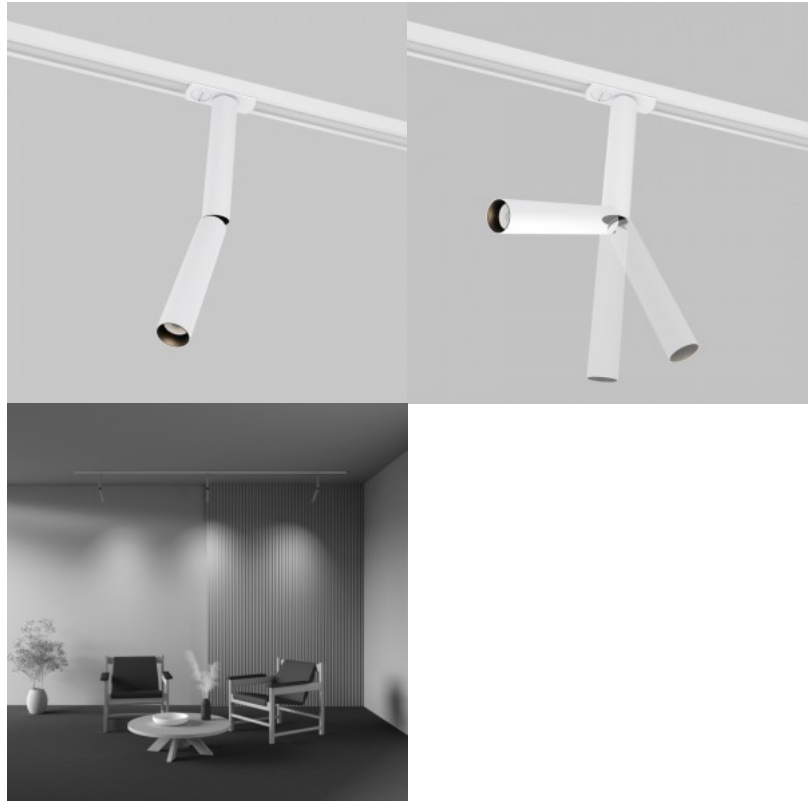

1-faasiline siinivalgusti Maytoni Unity Focus Dual valge 230V 6W 460lm 36° IP20 930

Tootekood 20488

Bränd Maytoni
Toitepinge 230V
Võimsus 6W
Valgusvoog 460luumenit
Valgusti efektiivsus lm79 77W
Värvustemperatuur soe valge 3000K
Läätse nurk 36
Cri 90
Kaitseklass IP20
Eluiga 50000h
Kõrgus 325.0mm
Laius 81.5mm
Pikkus 30.0mm
Diameeter 30.0mm
Kaal 250 g
Paki kaal 380 g
Korpuse värv valge
Korpuse materjal alumiinium
Töökeskkond sisse
Sertifikaadid CE
Garantii 5 aastat