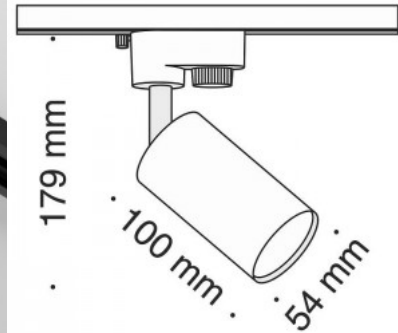

Siinivalgusti Focus Mini must 230V GU10 IP20

Tootekood 18356

Toitepinge 230V
 Maksimaalne võimsus 50W/1m
 Sokkel GU10
 Kaitseklass IP20
 Kõrgus 100.0mm
 Pikkus 179.0mm
 Diameeter 54.0mm
 Pakis 1tk
 Kastis 30tk
 Korpuse värv must
 Korpuse materjal alumiinium
 Töökeskkond sisse
 Töötemperatuur -20 ~ 40°C
 Sertifikaadid CE
 Garantii 5 aastat