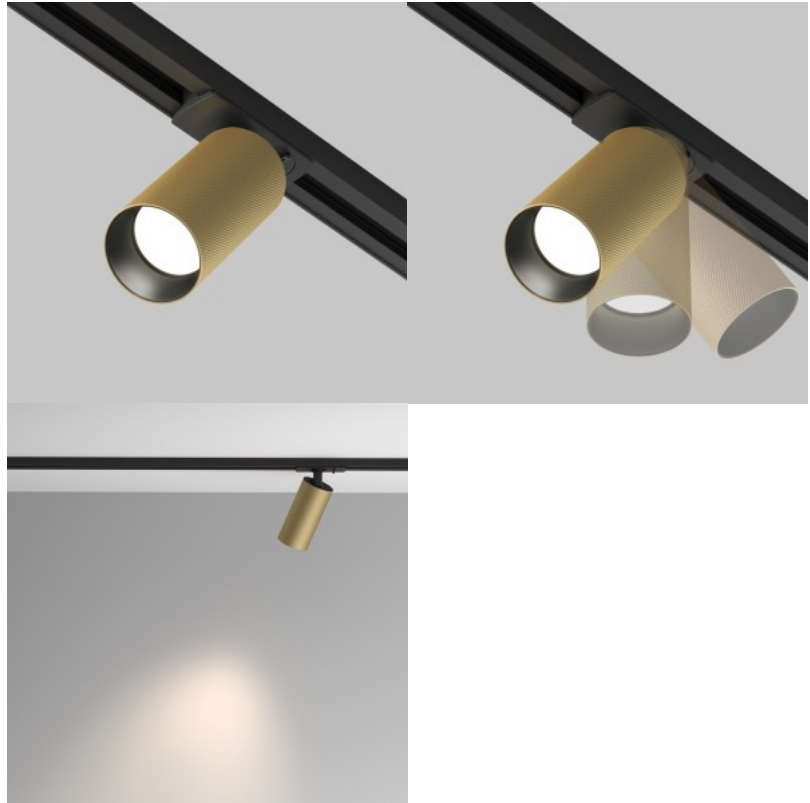

1-faasiline siinivalgusti Maytoni Unity Artisan must / kuldne 230V GU10 IP20

Tootekood 20483

Bränd Maytoni
Toitepinge 230V
Sokkel GU10
Kaitseklass IP20
Kõrgus 108.0mm
Laius 140.0mm
Pikkus 82.0mm
Diameeter 54.0mm
Kaal 160 g
Paki kaal 180 g
Korpuse värv must / kuldne
Korpuse materjal alumiinium
Töökeskkond sisse
Sertifikaadid CE
Garantii 2 aastat