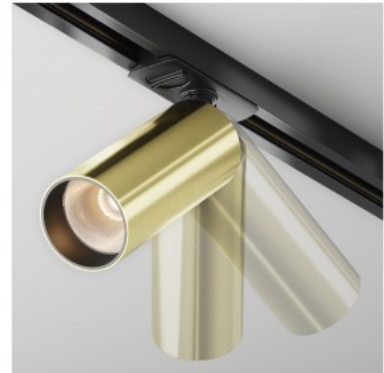

Siinivalgusti Maytoni Unity Focus LED kuldne 230V 12W 900lm 50° IP20 930

Tootekood 21503

Bränd Maytoni
Toitepinge 230V
Võimsus 12W
Valgusvoog 900luumenit
Valgusti efektiivsus lm79 75W
Värvustemperatuur soe valge 3000K
Läätse nurk 50
Cri 90
Kaitseklass IP20
Eluiga 50000h
Kõrgus 158.0mm
Laius 82.0mm
Pikkus 125.0mm
Diameeter 52.0mm
Korpuse värv kuldne
Korpuse materjal alumiinium
Töökeskkond sisse
Garantii 2 aastat