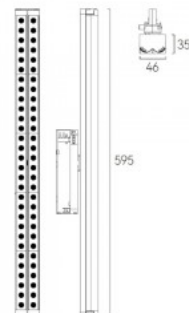

Siinivalgusti Light4U Irmin Opal valge 22W 2400lm 110° IP20 930

Tootekood 20389

Bränd [Light4U](#)
Väljundpinge 220-240V
Võimsus 22W
Valgusvoog 2400luumenit
Valgusti efektiivsus lm79 109W
Värvustemperatuur soe valge 3000K
Läätse nurk 110
Cri 90
Kaitseklass IP20
Eluiga 100000h
Kõrgus 39.0mm
Laius 853.0mm
Pikkus 44.5mm
Kaal 1.4 kg
Korpuse värv valge
Korpuse materjal alumiinium
Töökeskkond sisse
Garantii 5 aastat

Siinivalgusti LINEAR L51 UGR17 valge 230V 40W 4800lm 80° IP20 DALI 930

Tootekood 23120 DALI dimmable

Toitepinge 230V
Hämardatav DALI
Võimsus 40W
Maksimaalne võimsus 40W/1m
Nimivool 1050mA
Valgusvoog 4800luumenit
Valgusti efektiivsus lm79 120W
Värvustemperatuur soe valge 3000K
Läätse nurk 80
Cri 90
Sdcm - macadam ellipses 3
Kaitseklass IP20
Llmf tm21 L80B10 @25°C 50.000h
Kõrgus 35.0mm
Laius 46.0mm
Pikkus 595.0mm
Korpuse värv valge
Korpuse materjal alumiinium + plastik
Löögikindlus IK02
Töökeskkond sisse

Unit:mm