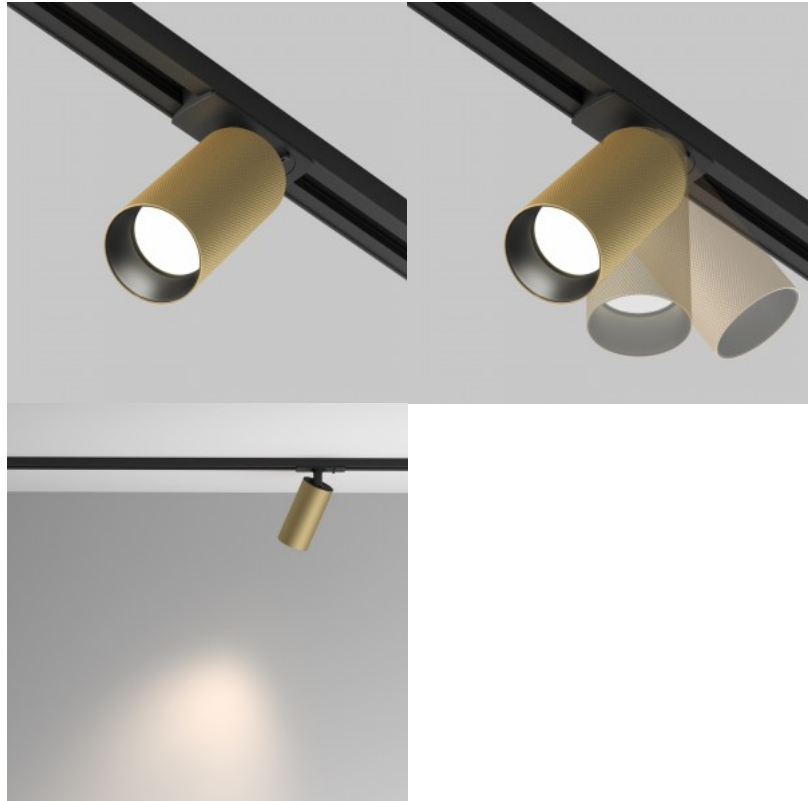

1-faasiline siinivalgusti Maytoni Unity Artisan must / kuldne 230V GU10 IP20

Tootekood 20483

Bränd Maytoni
Toitepinge 230V
Sokkel GU10
Kaitseklass IP20
Kõrgus 108.0mm
Laius 140.0mm
Pikkus 82.0mm
Diameeter 54.0mm
Kaal 160 g
Paki kaal 180 g
Korpuse värv must / kuldne
Korpuse materjal alumiinium
Töökeskkond sisse
Sertifikaadid CE
Garantii 2 aastat