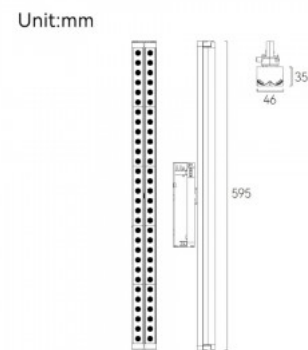

Siinivalgusti LINEAR L51 UGR17 valge 230V 40W 5000lm 80° IP20 DALI 940

Tootekood 23062 DALI dimmable

Toitepinge 230V
Hämardatav DALI
Võimsus 40W
Maksimaalne võimsus 40W/1m
Nimivool 1050mA
Valgusvoog 5000luumenit
Valgusti efektiivsus lm79 125W
Värvustemperatuur päevavalge 4000K
Läätse nurk 80
Cri 90
Sdcm - macadam ellipses 3
Kaitseklass IP20
Llmf tm21 L80B10 @25°C 50.000h
Kõrgus 35.0mm
Laius 46.0mm
Pikkus 595.0mm
Korpuse värv valge
Korpuse materjal alumiinium + plastik
Löögikindlus IK02
Töökeskkond sisse