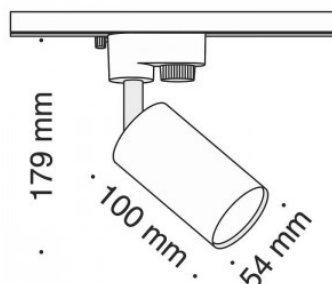

1-faasiline siinivalgusti Maytoni Unity Focus Mini valge 230V GU10 IP20

Tootekood 19519

Bränd Maytoni
Toitepinge 230V
Sokkel GU10
Kaitseklass IP20
Kõrgus 179.0mm
Diameeter 54.0mm
Korpuse värv valge
Korpuse materjal alumiinium
Töökeskkond sisse
Töötemperatuur -20 ~ 40°C
Sertifikaadid CE
Garantii 2 aastat