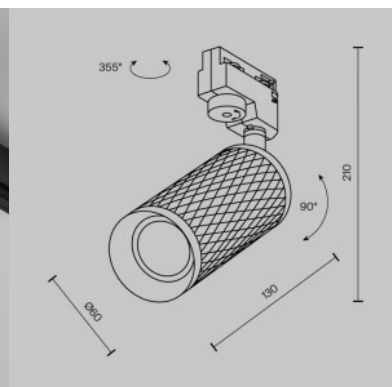

Siinivalgusti Maytoni Yin must 15W 1359lm 24° 2700K-4000K soe + päevavalge

Tootekood 20583

Bränd Maytoni
Võimsus 15W
Valgusvoog 1359luumenit
Valgusti efektiivsus lm79 91W
Värvustemperatuur soe + päevavalge
2700K-4000K
Läätse nurk 24
Eluiga 30000h
Kõrgus 105.0mm
Diameeter 100.0mm
Kaal 510 g
Paki kaal 540 g
Korpuse värv must
Korpuse materjal alumiinium
Töökeskkond sisse
Garantii 5 aastat

See on loodud pakkuma suunatud valgust näitusepindadele, kauplustele ja eluruumidele. See valgusti on valmistatud kvaliteetsest alumiiniumist, mis tagab vastupidavuse ja stiilse disaini. Valgustemperatuurid on 3000K ja 4000K. Valgusti nurk on 24° ja see toetab triac-hämdamist. See on saadaval erinevates neutraalsetes ja erksates värvides, et see sobiks iga sisekujundusega.

1-faasiline siinivalgusti Prolumen Mesh must 230V GU10 IP20

Tootekood 19997

Bränd [Prolumen](#)
Toitepinge 230V
Sokkel GU10
Kaitseklass IP20
Kõrgus 210.0mm
Diameeter 60.0mm
Korpuse värv must
Korpuse materjal alumiinium
Töökeskkond sisse
Töötemperatuur -20 ~ 40°C
Sertifikaadid CE