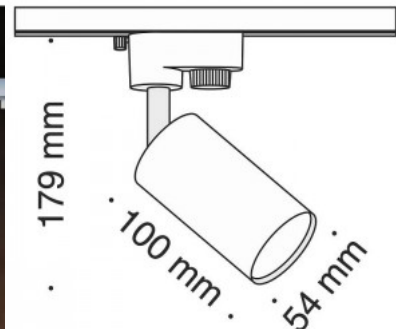

Siinivalgusti Track 1F valge 230V GU10 IP20

Tootekood 18357

Toitepinge 230V
Maksimaalne võimsus 50W/1m
Sokkel GU10
Kaitseklass IP20
Kõrgus 179.0mm
Laius 100.0mm
Pakis 1tk
Kastis 30tk
Korpuse värv valge
Korpuse materjal alumiinium
Töökeskkond sisse
Töötemperatuur -20 ~ 40°C
Sertifikaadid CE
Garantii 5 aastat