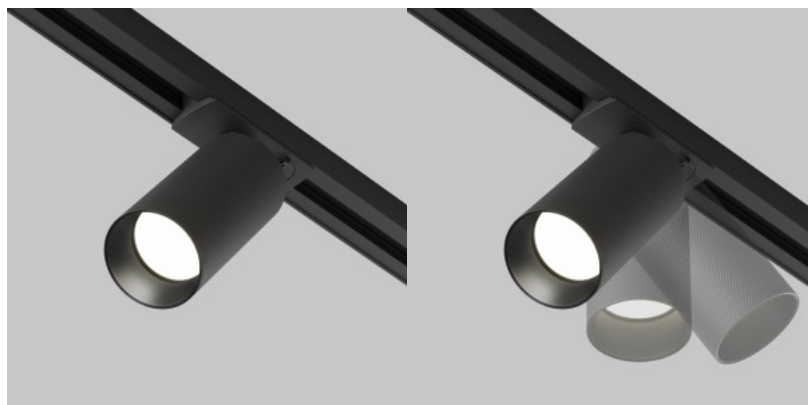

1-faasiline siinivalgusti Maytoni Unity Artisan must 230V GU10 IP20

Tootekood 20181

Bränd Maytoni
Toitepinge 230V
Sokkel GU10
Kaitseklass IP20
Kõrgus 108.0mm
Laius 140.0mm
Pikkus 82.0mm
Diameeter 54.0mm
Kaal 160 g
Paki kaal 180 g
Korpuse värv must
Korpuse materjal alumiinium
Töökeskkond sisse
Sertifikaadid CE
Garantii 2 aastat