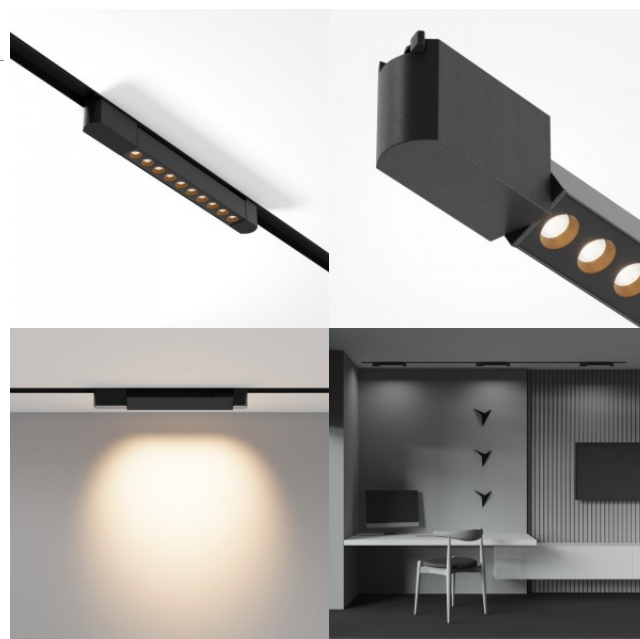

1-faasiline siinivalgusti Maytoni Unity Basis Rot must 230V 10W 620lm 30° IP20 930

Tootekood 20600

Bränd Maytoni
Toitepinge 230V
Võimsus 10W
Valgusvoog 620luumenit
Valgusti efektiivsus lm79 62W
Värvustemperatuur soe valge 3000K
Läätse nurk 30
Cri 90
Kaitseklass IP20
Kõrgus 46.0mm
Laius 382.0mm
Pikkus 33.0mm
Kaal 300 g
Paki kaal 400 g
Pakis 1tk
Korpuse värv must
Korpuse materjal alumiinium
Töökeskkond sisse
Töötemperatuur -20 ~ 40°C
Sertifikaadid CE
Garantii 3 aastat