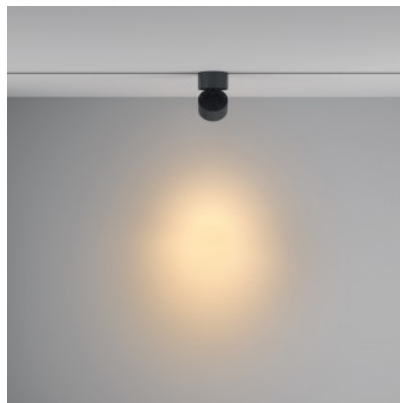

See on loodud pakkuma suunatud valgust näitusepindadele, kauplustele ja eluruumidele. See valgusti on valmistatud kvaliteetsest alumiiniumist, mis tagab vastupidavuse ja stiilse disaini. Valgustemperatuurid on 3000K ja 4000K. Valgusti nurk on 24° ja see toetab triac-hämdamist. See on saadaval erinevates neutraalsetes ja erksates värvides, et see sobiks iga sisekujundusega.