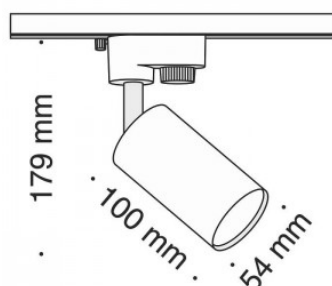

1-faasiline siinivalgusti Maytoni Unity Focus Mini valge 230V GU10 IP20

Tootekood 19519

Bränd Maytoni
Toitepinge 230V
Sokkel GU10
Kaitseklass IP20
Kõrgus 179.0mm
Diameeter 54.0mm
Korpuse värv valge
Korpuse materjal alumiinium
Töökeskkond sisse
Töötemperatuur -20 ~ 40°C
Sertifikaadid CE
Garantii 2 aastat