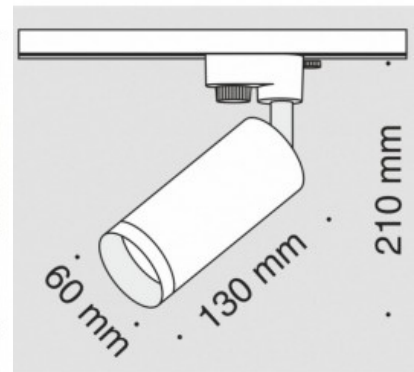

1-faasiline siinivalgusti Maytoni Unity Focus must 230V GU10 IP20

Tootekood 19518

Bränd Maytoni
Toitepinge 230V
Sokkel GU10
Kaitseklass IP20
Kõrgus 210.0mm
Minimaalne pikkus 130.0mm
Diameeter 60.0mm
Kaal 300 g
Paki kaal 343 g
Korpuse värv must
Korpuse materjal alumiinium
Töökeskkond sisse
Töötemperatuur -20 ~ 40°C
Sertifikaadid CE
Garantii 2 aastat