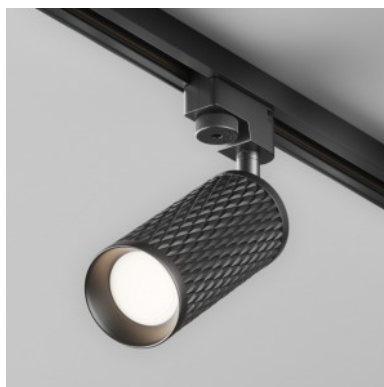

Siinivalgusti Maytoni Yin must 15W 1359lm 24° 2700K-4000K soe + päevavalge

Tootekood 20583

Bränd Maytoni
Võimsus 15W
Valgusvoog 1359luumenit
Valgusti efektiivsus lm79 91W
Värvustemperatuur soe + päevavalge
2700K-4000K
Läätse nurk 24
Eluiga 30000h
Kõrgus 105.0mm
Diameeter 100.0mm
Kaal 510 g
Paki kaal 540 g
Korpuse värv must
Korpuse materjal alumiinium
Töökeskkond sisse
Garantii 5 aastat

See on loodud pakkuma suunatud valgust näitusepindadele, kauplustele ja eluruumidele. See valgusti on valmistatud kvaliteetsest alumiiniumist, mis tagab vastupidavuse ja stiilse disaini. Valgustemperatuurid on 3000K ja 4000K. Valgusti nurk on 24° ja see toetab triac-hämdamist. See on saadaval erinevates neutraalsetes ja erksates värvides, et see sobiks iga sisekujundusega.

1-faasiline siinivalgusti Prolumen Mesh must 230V GU10 IP20

Tootekood 19997

Bränd [Prolumen](#)
Toitepinge 230V
Sokkel GU10
Kaitseklass IP20
Kõrgus 210.0mm
Diameeter 60.0mm
Korpuse värv must
Korpuse materjal alumiinium
Töökeskkond sisse
Töötemperatuur -20 ~ 40°C
Sertifikaadid CE