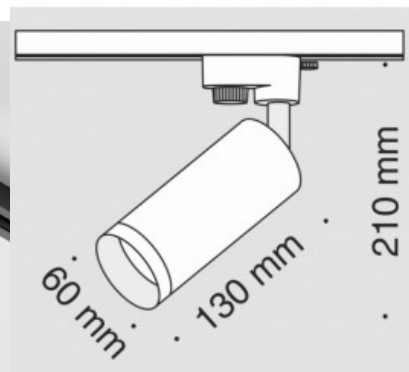

1-faasiline siinivalgusti Unity Focus must 230V GU10 IP20

Tootekood 19694

Toitepinge 230V
Maksimaalne võimsus 50W/1m
Sokkel GU10
Kaitseklass IP20
Kõrgus 130.0mm
Pikkus 210.0mm
Diameeter 60.0mm
Pakis 1tk
Kastis 30tk
Korpuse värv must
Korpuse materjal alumiinium
Töökeskkond sisse
Töötemperatuur -20 ~ 40°C
Sertifikaadid CE
Garantii 5 aastat