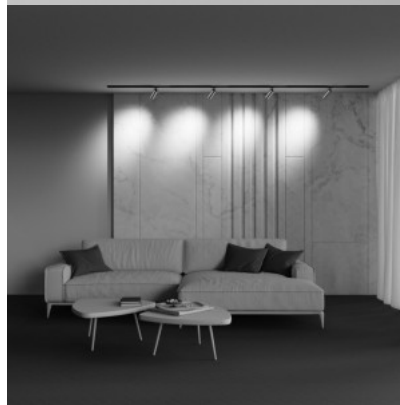

Siinivalgusti Maytoni Unity Focus LED kuldne 230V 12W 900lm 50° IP20 930

Tootekood 21503

Bränd Maytoni
Toitepinge 230V
Võimsus 12W
Valgusvoog 900luumenit
Valgusti efektiivsus lm79 75W
Värvustemperatuur soe valge 3000K
Läätse nurk 50
Cri 90
Kaitseklass IP20
Eluiga 50000h
Kõrgus 158.0mm
Laius 82.0mm
Pikkus 125.0mm
Diameeter 52.0mm
Korpuse värv kuldne
Korpuse materjal alumiinium
Töökeskkond sisse
Garantii 2 aastat