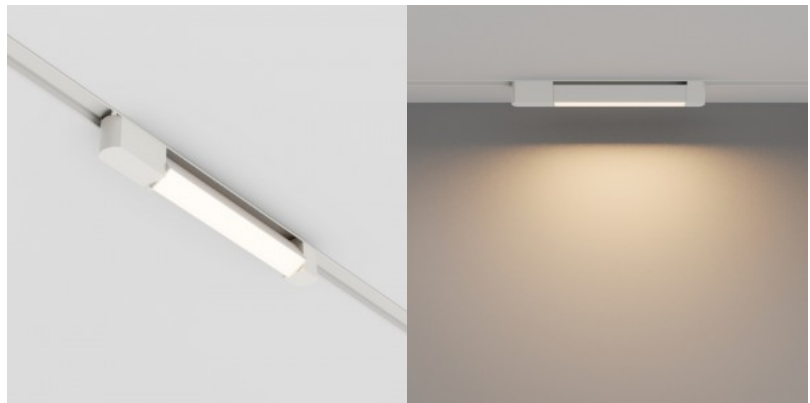

1-faasiline siinivalgusti Maytoni Unity Basis Rot valge 230V 12W 780lm 110° IP20 930

Tootekood 20505

Bränd Maytoni
Toitepinge 230V
Võimsus 12W
Maksimaalne võimsus 12W/1m
Valgusvoog 780luumenit
Valgusti efektiivsus lm79 65W
Värvustemperatuur soe valge 3000K
Läätse nurk 110
Cri 90
Kaitseklass IP20
Kõrgus 46.0mm
Laius 382.0mm
Pikkus 33.0mm
Kaal 300 g
Paki kaal 400 g
Pakis 1tk
Korpuse värv valge
Korpuse materjal alumiinium
Töökeskkond sisse
Töötemperatuur -20 ~ 40°C
Sertifikaadid CE
Garantii 3 aastat

1-faasiline siinivalgusti Maytoni Unity Basis Rot valge 230V 12W 780lm 110° IP20 940