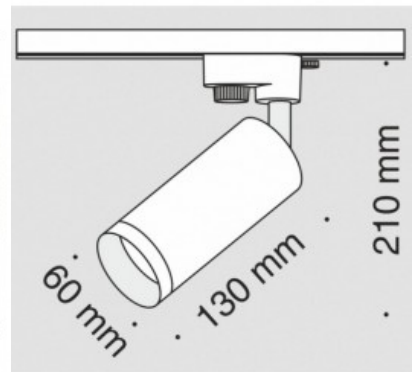

1-faasiline siinivalgusti Maytoni Unity Focus must 230V GU10 IP20

Tootekood 19518

Bränd Maytoni
Toitepinge 230V
Sokkel GU10
Kaitseklass IP20
Kõrgus 210.0mm
Minimaalne pikkus 130.0mm
Diameeter 60.0mm
Kaal 300 g
Paki kaal 343 g
Korpuse värv must
Korpuse materjal alumiinium
Töökeskkond sisse
Töötemperatuur -20 ~ 40°C
Sertifikaadid CE
Garantii 2 aastat