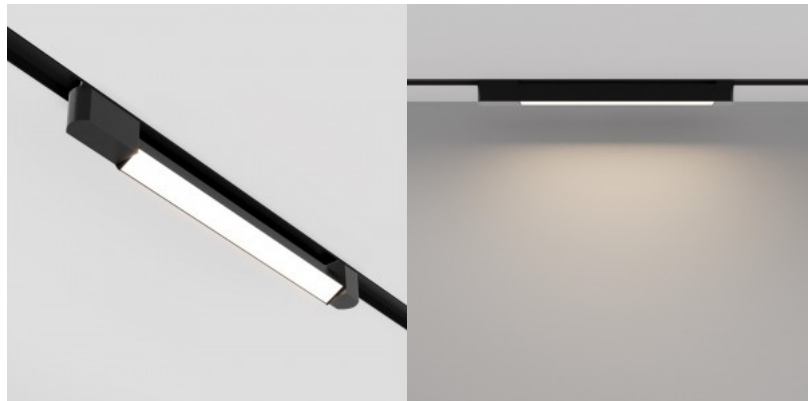

Siinivalgusti Maytoni Unity Basis Rot must 230V 24W 1900lm 110° IP20 940

Tootekood 21494

Bränd Maytoni
Toitepinge 230V
Võimsus 24W
Valgusvoog 1900luumenit
Valgusti efektiivsus lm79 79W
Värvustemperatuur päevavalge 4000K
Läätse nurk 110
Cri 90
Kaitseklass IP20
Kõrgus 57.0mm
Laius 510.0mm
Pikkus 33.0mm
Korpuse värv must
Korpuse materjal alumiinium + plastik
Töökeskkond sisse
Garantii 3 aastat

Basis Roti siinivalgusti on moodne valgustuslahendus elegantse musta või valge viimistlusega alumiiniumkorpusega. Basis Roti valgustid on mõeldud nii äri- kui ka elamuruumide, sealhulgas kaupluste, müügisalongide ja korterite valgustamiseks. Need pakuvad kvaliteetset suunatud valgustust, mis rõhutab sisekujundust või väljapandud kaupu. Valgusallikas on LED. Valguse hajumisnurk on 110°.