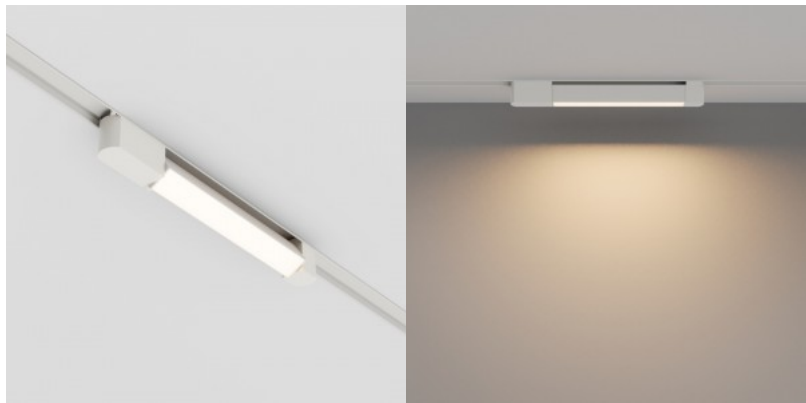

Tootekood 20506

Bränd Maytoni
Toitepinge 230V
Võimsus 12W
Maksimaalne võimsus 12W/1m
Valgusvoog 780luumenit
Valgusti efektiivsus lm79 65W
Värvustemperatuur päevavalge 4000K
Läätse nurk 110
Cri 90
Kaitseklass IP20
Kõrgus 46.0mm
Laius 382.0mm
Pikkus 33.0mm
Kaal 300 g
Paki kaal 400 g
Pakis 1tk
Korpuse värv valge
Korpuse materjal alumiinium
Töökeskkond sisse
Töötemperatuur -20 ~ 40°C
Sertifikaadid CE
Garantii 3 aastat

Basis Roti valgustid on mõeldud nii äri- kui ka elamuruumide, sealhulgas kaupluste, müügisalongide ja korterite valgustamiseks. Need pakuvad kvaliteetset suunatud valgustust, mis rõhutab sisekujundust või väljapandud kaupu. Valgusallikas on LED. Valguse hajumisnurk on 110°. Värvustemperatuur on 3000K või 4000K. Vertikaalne pöörlemisfunktsioon võimaldab suunata valgusvihku mis tahes suunas, muutes valgusti ideaalseks konkreetsete objektide esiletõstmiseks