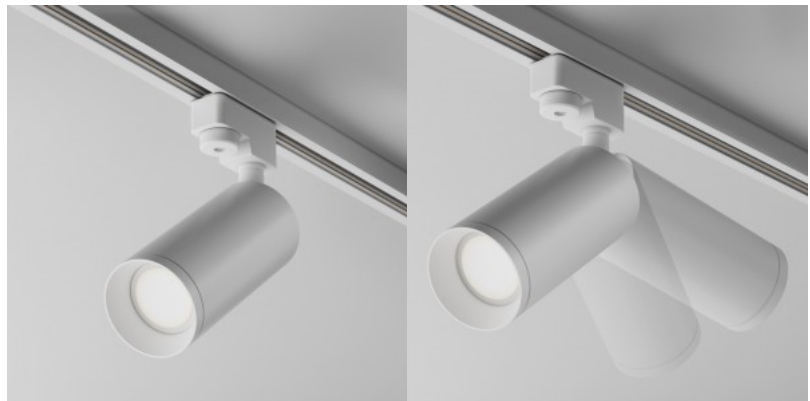

1-faasiline siinivalgusti Maytoni Unity Focus valge 230V GU10 IP20

Tootekood 19516

Bränd Maytoni
Toitepinge 230V
Sokkel GU10
Kaitseklass IP20
Kõrgus 210.0mm
Diameeter 60.0mm
Korpuse värv valge
Korpuse materjal alumiinium
Töökeskkond sisse
Töötemperatuur -20 ~ 40°C
Sertifikaadid CE