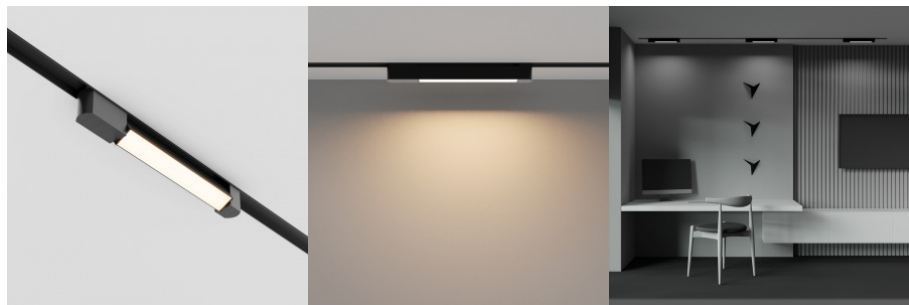

1-faasiline siinivalgusti Maytoni Unity Basis Rot must 230V 12W 780lm 110° IP20 940

Tootekood 20504

Bränd Maytoni
Toitepinge 230V
Võimsus 12W
Maksimaalne võimsus 12W/1m
Valgusvoog 780luumenit
Valgusti efektiivsus lm79 65W
Värvustemperatuur päevavalge 4000K
Läätse nurk 110
Cri 90
Kaitseklass IP20
Kõrgus 46.0mm
Laius 382.0mm
Pikkus 33.0mm
Kaal 300 g
Paki kaal 400 g
Pakis 1tk
Korpuse värv must
Korpuse materjal alumiinium
Töökeskkond sisse
Töötemperatuur -20 ~ 40°C
Sertifikaadid CE
Garantii 3 aastat