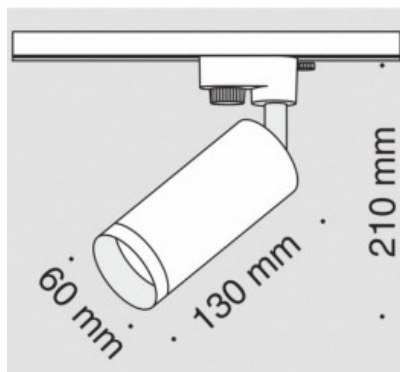

1-faasiline siinivalgusti Maytoni Unity Focus valge 230V GU10 IP20

Tootekood 19516

Bränd Maytoni
Toitepinge 230V
Sokkel GU10
Kaitseklass IP20
Kõrgus 210.0mm
Diameeter 60.0mm
Korpuse värv valge
Korpuse materjal alumiinium
Töökeskkond sisse
Töötemperatuur -20 ~ 40°C
Sertifikaadid CE