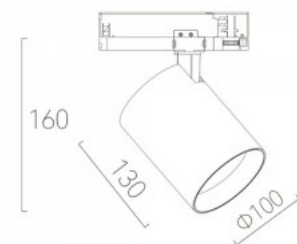

Siinivalgusti RUNK UGR17 valge 230V 30W 3500lm 36° IP20 DALI 940

Tootekood 23063 DALI dimmable

Toitepinge 230V
Hämardatav DALI
Võimsus 30W
Maksimaalne võimsus 30W/1m
Nimivool 1050mA
Valgusvoog 3500luumenit
Valgusti efektiivsus lm79 117W
Värvustemperatuur päevavalge 4000K
Läätse nurk 36
Cri 90
Sdcm - macadam ellipses 3
Kaitseklass IP20
Llmf tm21 L80B10 @25°C 50.000h
Kõrgus 130.0mm
Diameeter 100.0mm
Korpuse värv valge
Korpuse materjal alumiinium + plastik
Töökeskkond sisse
Töötemperatuur -15 ~ 40°C

Unit:mm

Siinivalgusti Track 1F must / kuldne 230V GU10 IP20

Tootekood 18359

Toitepinge 230V
Maksimaalne võimsus 50W/1m
Sokkel GU10
Kaitseklass IP20
Pakis 1tk
Kastis 30tk
Korpuse värv must / kuldne
Korpuse materjal alumiinium
Töökeskkond sisse
Töötemperatuur -20 ~ 40°C
Sertifikaadid CE
Garantii 5 aastat