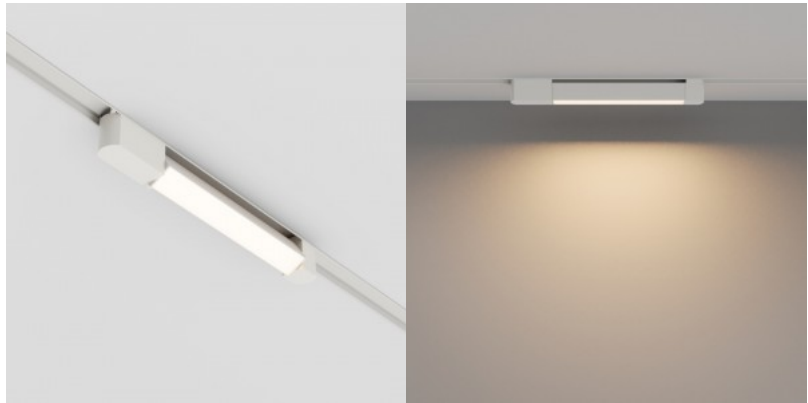

Tootekood 20506

Bränd Maytoni
Toitepinge 230V
Võimsus 12W
Maksimaalne võimsus 12W/1m
Valgusvoog 780luumenit
Valgusti efektiivsus lm79 65W
Värvustemperatuur päevavalge 4000K
Läätse nurk 110
Cri 90
Kaitseklass IP20
Kõrgus 46.0mm
Laius 382.0mm
Pikkus 33.0mm
Kaal 300 g
Paki kaal 400 g
Pakis 1tk
Korpuse värv valge
Korpuse materjal alumiinium
Töökeskkond sisse
Töötemperatuur -20 ~ 40°C
Sertifikaadid CE
Garantii 3 aastat

Basis Roti valgustid on mõeldud nii äri- kui ka elamuruumide, sealhulgas kaupluste, müügisalongide ja korterite valgustamiseks. Need pakuvad kvaliteetset suunatud valgustust, mis rõhutab sisekujundust või väljapandud kaupu. Valgusallikas on LED. Valguse hajumisnurk on 110°. Värvustemperatuur on 3000K või 4000K. Vertikaalne pöörlemisfunktsioon võimaldab suunata valgusvihku mis tahes suunas, muutes valgusti ideaalseks konkreetsete objektide esiletõstmiseks