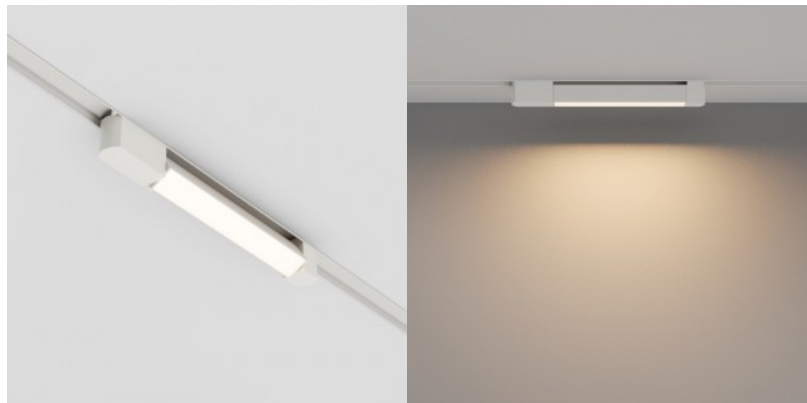

Tootekood 20506

Bränd Maytoni
Toitepinge 230V
Võimsus 12W
Maksimaalne võimsus 12W/1m
Valgusvoog 780luumenit
Valgusti efektiivsus lm79 65W
Värvustemperatuur päevavalge 4000K
Läätse nurk 110
Cri 90
Kaitseklass IP20
Kõrgus 46.0mm
Laius 382.0mm
Pikkus 33.0mm
Kaal 300 g
Paki kaal 400 g
Pakis 1tk
Korpuse värv valge
Korpuse materjal alumiinium
Töökeskkond sisse
Töötemperatuur -20 ~ 40°C
Sertifikaadid CE
Garantii 3 aastat

Basis Roti valgustid on mõeldud nii äri- kui ka elamuruumide, sealhulgas kaupluste, müügisalongide ja korterite valgustamiseks. Need pakuvad kvaliteetset suunatud valgustust, mis rõhutab sisekujundust või väljapandud kaupu. Valgusallikas on LED. Valguse hajumisnurk on 110°. Värvustemperatuur on 3000K või 4000K. Vertikaalne pöörlemisfunktsioon võimaldab suunata valgusvihku mis tahes suunas, muutes valgusti ideaalseks konkreetsete objektide esiletõstmiseks