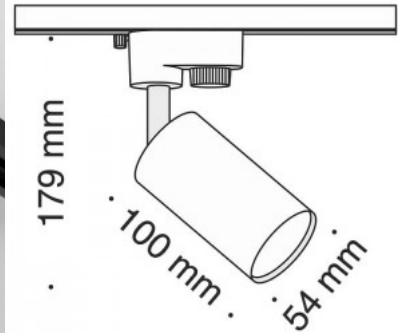

Siinivalgusti Focus Mini must 230V GU10 IP20

Tootekood 18356

Toitepinge 230V
Maksimaalne võimsus 50W/1m
Sokkel GU10
Kaitseklass IP20
Kõrgus 100.0mm
Pikkus 179.0mm
Diameeter 54.0mm
Pakis 1tk
Kastis 30tk
Korpuse värv must
Korpuse materjal alumiinium
Töökeskkond sisse
Töötemperatuur -20 ~ 40°C
Sertifikaadid CE
Garantii 5 aastat