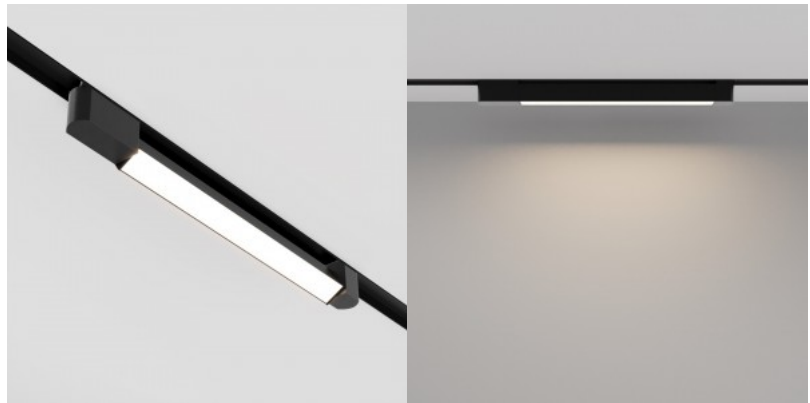

Siinivalgusti Maytoni Unity Basis Rot must 230V 24W 1900lm 110° IP20 940

Tootekood 21494

Bränd Maytoni
Toitepinge 230V
Võimsus 24W
Valgusvoog 1900luumenit
Valgusti efektiivsus lm79 79W
Värvustemperatuur päevavalge 4000K
Läätse nurk 110
Cri 90
Kaitseklass IP20
Kõrgus 57.0mm
Laius 510.0mm
Pikkus 33.0mm
Korpuse värv must
Korpuse materjal alumiinium + plastik
Töökeskkond sisse
Garantii 3 aastat

Basis Roti siinivalgusti on moodne valgustuslahendus elegantse musta või valge viimistlusega alumiiniumkorpusega. Basis Roti valgustid on mõeldud nii äri- kui ka elamuruumide, sealhulgas kaupluste, müügisalongide ja korterite valgustamiseks. Need pakuvad kvaliteetset suunatud valgustust, mis rõhutab sisekujundust või väljapandud kaupu. Valgusallikas on LED. Valguse hajumisnurk on 110°.