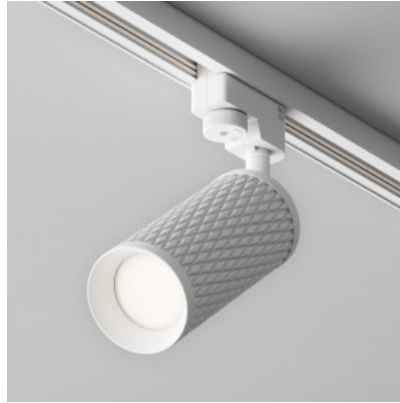

1-faasiline siinivalgusti Prolumen Mesh valge 230V GU10 IP20

Tootekood 19994

Bränd [Prolumen](#)
Toitepinge 230V
Sokkel GU10
Kaitseklass IP20
Kõrgus 210.0mm
Diameeter 60.0mm
Korpuse värv valge
Korpuse materjal alumiinium
Töökeskkond sisse
Töötemperatuur -20 ~ 40°C
Sertifikaadid CE

Siinivalgusti Prolumen TANGO must / kuldne 230V 15W 1000lm 36° IP20 930

Tootekood 23182

Bränd [Prolumen](#)
Toitepinge 230V
Võimsustegur 0.90
Võimsus 15W
Maksimaalne võimsus 15W/1m
Nimivool 350mA
Valgusvoog 1000luumenit
Valgusti efektiivsus lm79 67W
Värvustemperatuur soe valge 3000K
Läätse nurk 36
Valgusallikas [BRIDGELUX LED](#)
Cri 90
Sdcm - macadam ellipses 3
Kaitseklass IP20
Eluiga 50000h
Llmf tm21 L80B10 @25°C 50.000h
Kõrgus 165.0mm
Diameeter 60.0mm
Korpuse värv must / kuldne
Korpuse materjal alumiinium
Töökeskkond sisse
Töötemperatuur -15 ~ 40°C