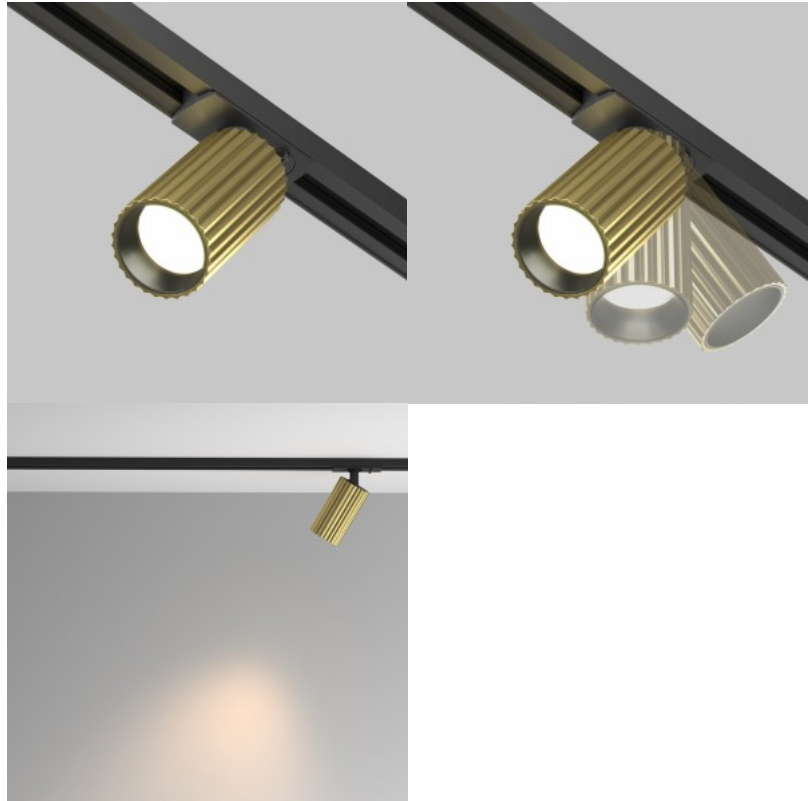

Siinivalgusti Maytoni Unity Calipso must / kuldne 230V GU10 IP20

Tootekood 20487

Bränd Maytoni
Toitepinge 230V
Sokkel GU10
Kaitseklass IP20
Kõrgus 132.0mm
Laius 100.0mm
Pikkus 82.0mm
Diameeter 56.0mm
Kaal 160 g
Paki kaal 180 g
Korpuse värv must / kuldne
Korpuse materjal alumiinium
Töökeskkond sisse
Sertifikaadid CE
Garantii 2 aastat