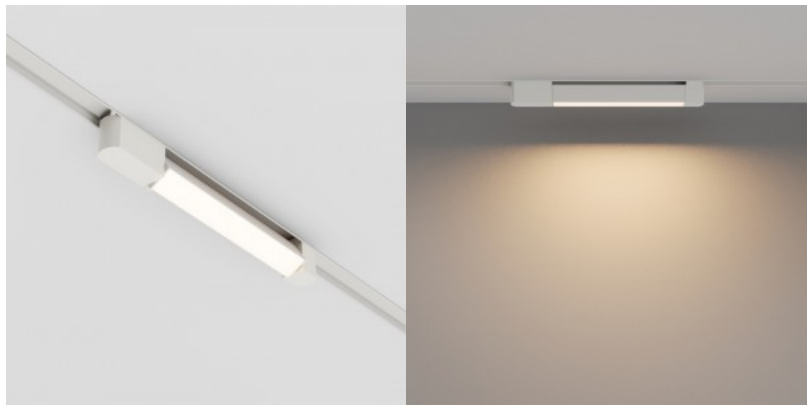

Tootekood 20506

Bränd Maytoni
Toitepinge 230V
Võimsus 12W
Maksimaalne võimsus 12W/1m
Valgusvoog 780luumenit
Valgusti efektiivsus lm79 65W
Värvustemperatuur päevavalge 4000K
Läätse nurk 110
Cri 90
Kaitseklass IP20
Kõrgus 46.0mm
Laius 382.0mm
Pikkus 33.0mm
Kaal 300 g
Paki kaal 400 g
Pakis 1tk
Korpuse värv valge
Korpuse materjal alumiinium
Töökeskkond sisse
Töötemperatuur -20 ~ 40°C
Sertifikaadid CE
Garantii 3 aastat

Basis Roti valgustid on mõeldud nii äri- kui ka elamuruumide, sealhulgas kaupluste, müügisalongide ja korterite valgustamiseks. Need pakuvad kvaliteetset suunatud valgustust, mis rõhutab sisekujundust või väljapandud kaupu. Valgusallikas on LED. Valguse hajumisnurk on 110°. Värvustemperatuur on 3000K või 4000K. Vertikaalne pöörlemisfunktsioon võimaldab suunata valgusvihku mis tahes suunas, muutes valgusti ideaalseks konkreetsete objektide esiletõstmiseks