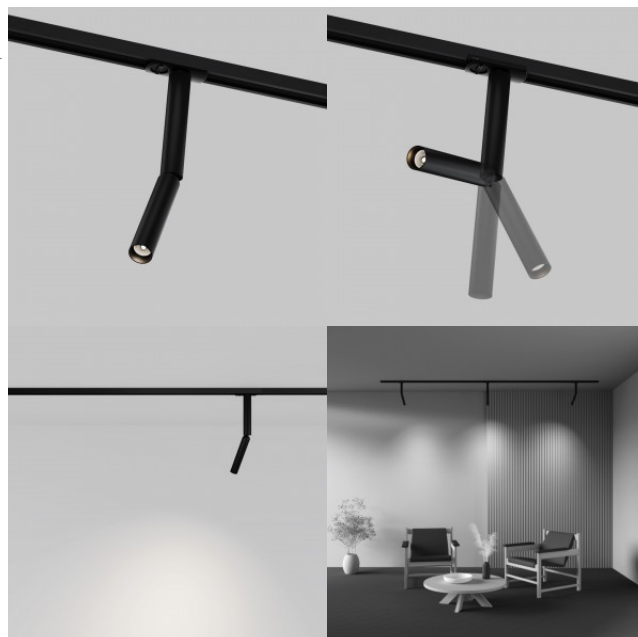

1-faasiline siinivalgusti Maytoni Unity Focus Dual must 230V 6W 460lm 36° IP20 930

Tootekood 20490

Bränd Maytoni
Toitepinge 230V
Võimsus 6W
Valgusvoog 460luumenit
Valgusti efektiivsus lm79 77W
Värvustemperatuur soe valge 3000K
Läätse nurk 36
Cri 90
Kaitseklass IP20
Eluiga 50000h
Kõrgus 325.0mm
Laius 81.5mm
Pikkus 30.0mm
Diameeter 30.0mm
Kaal 250 g
Paki kaal 380 g
Korpuse värv must
Korpuse materjal alumiinium
Töökeskkond sisse
Sertifikaadid CE
Garantii 5 aastat