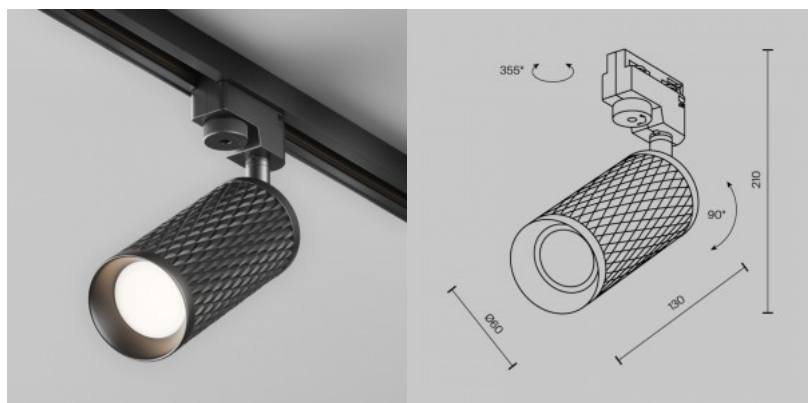

1-faasiline siinivalgusti Prolumen Mesh must 230V GU10 IP20

Tootekood 19997

Bränd [Prolumen](#)
Toitepinge 230V
Sokkel GU10
Kaitseklass IP20
Kõrgus 210.0mm
Diameeter 60.0mm
Korpuse värv must
Korpuse materjal alumiinium
Töökeskkond sisse
Töötemperatuur -20 ~ 40°C
Sertifikaadid CE