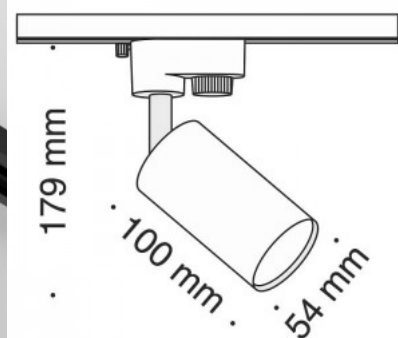

1-faasiline siinivalgusti Maytoni Focus Mini must 230V GU10 IP20

Tootekood 20394

Bränd Maytoni
Toitepinge 230V
Maksimaalne võimsus 50W/1m
Sokkel GU10
Kaitseklass IP20
Pakis 1tk
Kastis 30tk
Korpuse värv must
Korpuse materjal alumiinium
Töökeskkond sisse
Töötemperatuur -20 ~ 40°C
Sertifikaadid CE
Garantii 5 aastat