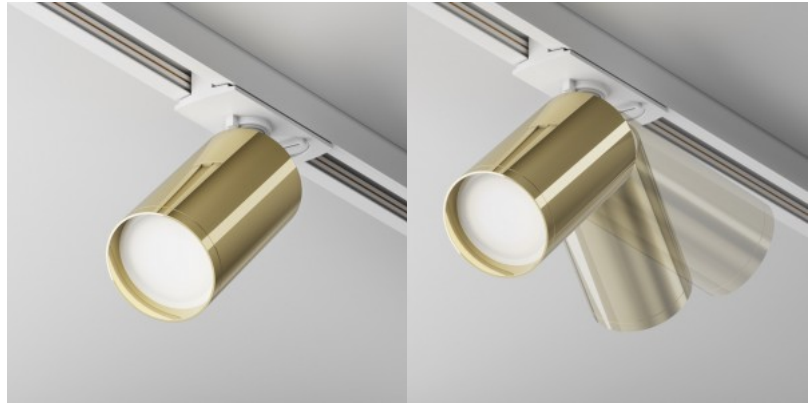

Siinivalgusti Maytoni Unity Focus S valge / kuldne 230V 10W GU10 IP20

Tootekood 21505

Bränd Maytoni
Toitepinge 230V
Võimsus 10W
Sokkel GU10
Kaitseklass IP20
Kõrgus 125.0mm
Pikkus 92.0mm
Diameeter 52.0mm
Korpuse värv valge / kuldne
Korpuse materjal alumiinium
Töökeskkond sisse
Garantii 2 aastat