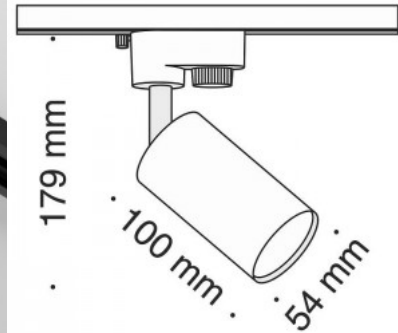

Siinivalgusti Focus Mini must 230V GU10 IP20

Tootekood 18356

Toitepinge 230V
Maksimaalne võimsus 50W/1m
Sokkel GU10
Kaitseklass IP20
Kõrgus 100.0mm
Pikkus 179.0mm
Diameeter 54.0mm
Pakis 1tk
Kastis 30tk
Korpuse värv must
Korpuse materjal alumiinium
Töökeskkond sisse
Töötemperatuur -20 ~ 40°C
Sertifikaadid CE
Garantii 5 aastat