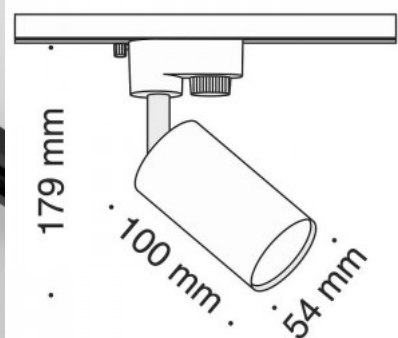

1-faasiline siinivalgusti Maytoni Focus Mini must 230V GU10 IP20

Tootekood 20394

Bränd Maytoni
Toitepinge 230V
Maksimaalne võimsus 50W/1m
Sokkel GU10
Kaitseklass IP20
Pakis 1tk
Kastis 30tk
Korpuse värv must
Korpuse materjal alumiinium
Töökeskkond sisse
Töötemperatuur -20 ~ 40°C
Sertifikaadid CE
Garantii 5 aastat