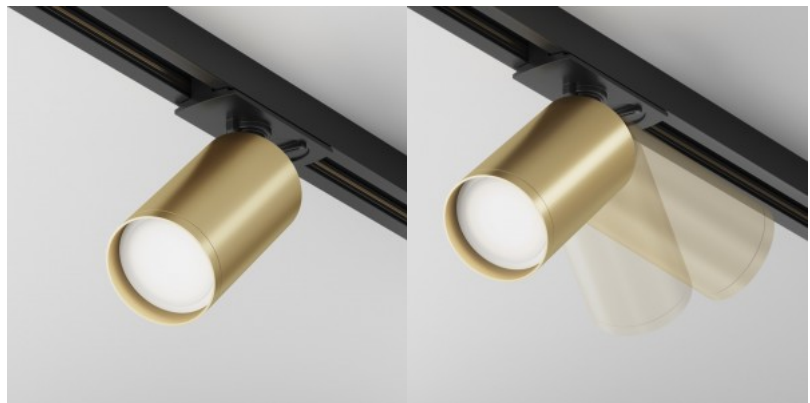

Siinivalgusti Maytoni Unity Focus S must / kuldne 230V 10W GU10 IP20

Tootekood 21507

Bränd Maytoni
Toitepinge 230V
Võimsus 10W
Sokkel GU10
Kaitseklass IP20
Kõrgus 125.0mm
Pikkus 92.0mm
Diameeter 52.0mm
Korpuse värv must / kuldne
Korpuse materjal alumiinium
Töökeskkond sisse
Garantii 2 aastat