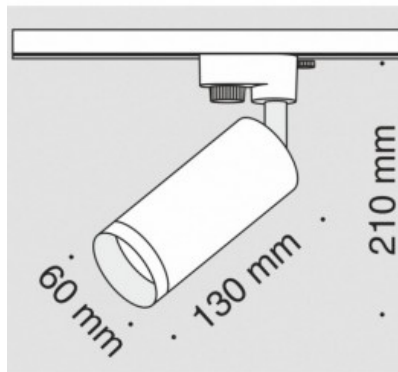

1-faasiline siinivalgusti Maytoni Unity Focus valge 230V GU10 IP20

Tootekood 19516

Bränd Maytoni
Toitepinge 230V
Sokkel GU10
Kaitseklass IP20
Kõrgus 210.0mm
Diameeter 60.0mm
Korpuse värv valge
Korpuse materjal alumiinium
Töökeskkond sisse
Töötemperatuur -20 ~ 40°C
Sertifikaadid CE

Siinivalgusti Maytoni Unity Focus Zoom DIM must 230V 12W 900lm 15-50° IP20 TRIAC 930