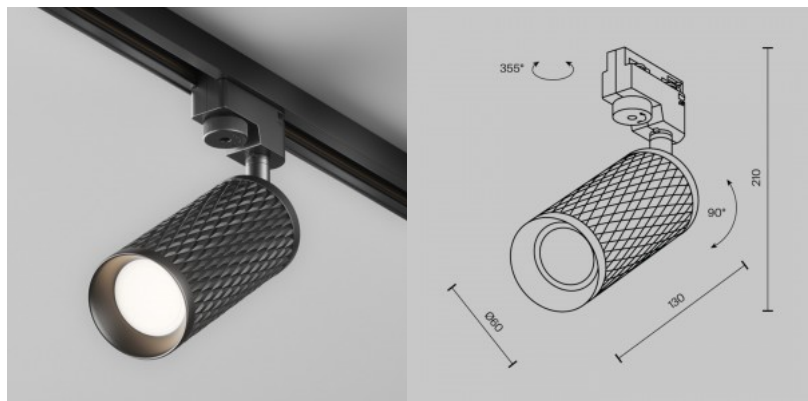

1-faasiline siinivalgusti Prolumen Mesh must 230V GU10 IP20

Tootekood 19997

Bränd [Prolumen](#)
Toitepinge 230V
Sokkel GU10
Kaitseklass IP20
Kõrgus 210.0mm
Diameeter 60.0mm
Korpuse värv must
Korpuse materjal alumiinium
Töökeskkond sisse
Töötemperatuur -20 ~ 40°C
Sertifikaadid CE