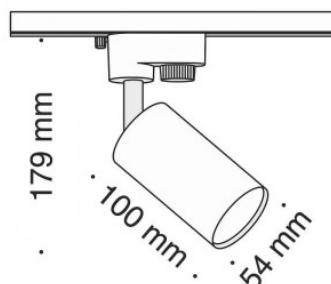

1-faasiline siinivalgusti Maytoni Unity Focus Mini valge 230V GU10 IP20

Tootekood 19519

Bränd Maytoni
Toitepinge 230V
Sokkel GU10
Kaitseklass IP20
Kõrgus 179.0mm
Diameeter 54.0mm
Korpuse värv valge
Korpuse materjal alumiinium
Töökeskkond sisse
Töötemperatuur -20 ~ 40°C
Sertifikaadid CE
Garantii 2 aastat