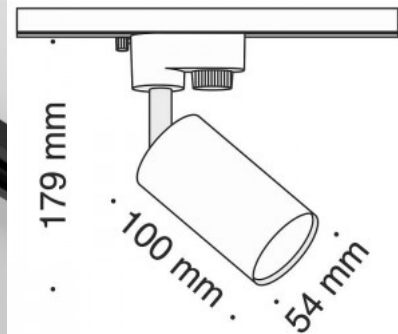

1-faasiline siinivalgusti Maytoni Focus Mini must 230V GU10 IP20

Tootekood 20394

Bränd Maytoni
Toitepinge 230V
Maksimaalne võimsus 50W/1m
Sokkel GU10
Kaitseklass IP20
Pakis 1tk
Kastis 30tk
Korpuse värv must
Korpuse materjal alumiinium
Töökeskkond sisse
Töötemperatuur -20 ~ 40°C
Sertifikaadid CE
Garantii 5 aastat