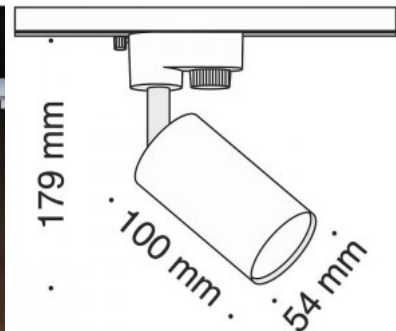

Siinivalgusti Track 1F valge 230V GU10 IP20

Tootekood 18357

Toitepinge 230V
Maksimaalne võimsus 50W/1m
Sokkel GU10
Kaitseklass IP20
Kõrgus 179.0mm
Laius 100.0mm
Pakis 1tk
Kastis 30tk
Korpuse värv valge
Korpuse materjal alumiinium
Töökeskkond sisse
Töötemperatuur -20 ~ 40°C
Sertifikaadid CE
Garantii 5 aastat