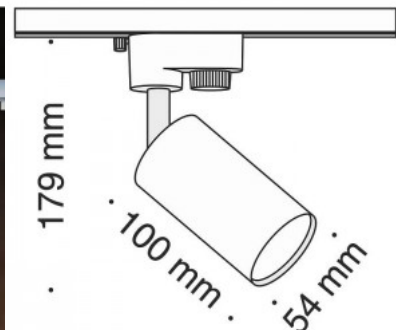

Siinivalgusti Track 1F valge 230V GU10 IP20

Tootekood 18357

Toitepinge 230V
Maksimaalne võimsus 50W/1m
Sokkel GU10
Kaitseklass IP20
Kõrgus 179.0mm
Laius 100.0mm
Pakis 1tk
Kastis 30tk
Korpuse värv valge
Korpuse materjal alumiinium
Töökeskkond sisse
Töötemperatuur -20 ~ 40°C
Sertifikaadid CE
Garantii 5 aastat