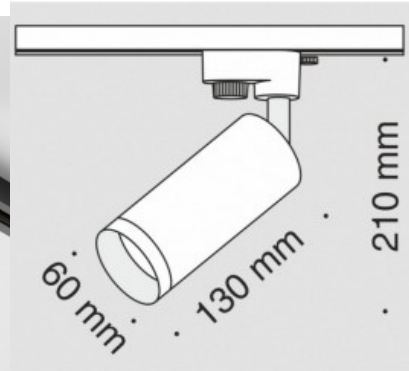

1-faasiline siinivalgusti Unity Focus must 230V GU10 IP20

Tootekood 19694

Toitepinge 230V
Maksimaalne võimsus 50W/1m
Sokkel GU10
Kaitseklass IP20
Kõrgus 130.0mm
Pikkus 210.0mm
Diameeter 60.0mm
Pakis 1tk
Kastis 30tk
Korpuse värv must
Korpuse materjal alumiinium
Töökeskkond sisse
Töötemperatuur -20 ~ 40°C
Sertifikaadid CE
Garantii 5 aastat