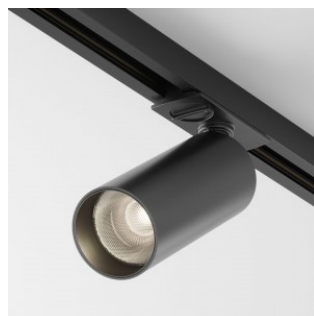

1-faasiline siinivalgusti Maytoni Unity Focus Dim must 230V 12W 900lm 50° IP20 TRIAC 930

Tootekood 20115 TRIAC dimmable

Bränd Maytoni
Toitepinge 230V
Hämardatav TRIAC
Võimsus 12W
Maksimaalne võimsus 12W/1m
Valgusvoog 900luumenit
Valgusti efektiivsus lm79 75W
Värvustemperatuur soe valge 3000K
Läätse nurk 50
Cri 90
Kaitseklass IP20
Eluiga 50000h
Kõrgus 158.0mm
Laius 82.0mm
Diameeter 82.0mm
Kaal 280 g
Paki kaal 320 g
Korpuse värv must
Korpuse materjal alumiinium
Töökeskkond sisse
Sertifikaadid CE
Garantii 5 aastat