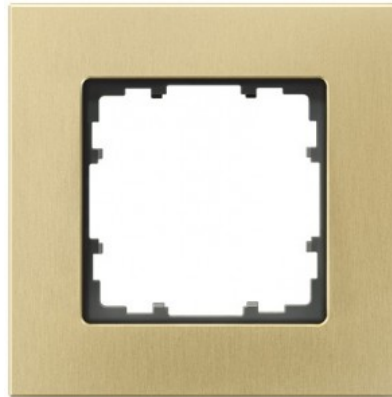

Bränd SIEMENS
Kaitseklass IP20
Korpuse värv pöök

DELTA Miro Pöök raam 3-ne 232x 90
mm

Raam SIEMENS Miro 3-ne 5TG1103-0 venge IP20

Tootekood 18892

Bränd SIEMENS
Kaitseklass IP20
Korpuse värv venge

Miro Venge 3-ne raam

Raam SIEMENS Miro 1-ne 5TG1121-3 kollane IP20

Tootekood 18848

Bränd SIEMENS
Kaitseklass IP20
Korpuse värv kollane
Korpuse materjal alumiinium

DELTA Miro alumiinium raam 1-ne
95x95 mm

Raam SIEMENS Miro 1-ne punane 5TG1101-2 punane vaher IP20