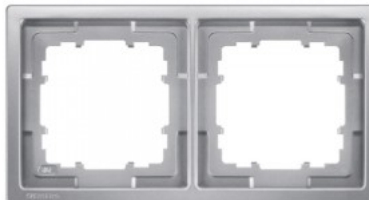

Tootekood 19572

Bränd SIEMENS
Kaitseklass IP20
Korpuse värv hõbedane
Korpuse materjal plastik

DELTA Style plaatinametallik raam 1-
ne, 82x82 mm

Raam SIEMENS 1-ne valge Delta Style valge

Tootekood 21874

Bränd SIEMENS
Kõrgus 820.0mm
Laius 820.0mm
Korpuse värv valge

Raam SIEMENS 2-ne Delta Style valge IP20

Tootekood 19557

Bränd SIEMENS
Kaitseklass IP20
Kõrgus 82.0mm
Laius 153.0mm
Korpuse värv valge

Raam SIEMENS 2-ne platinametall Delta Style 5TG1322-1 hõbedane IP20

Tootekood 19573

Bränd SIEMENS
Kaitseklass IP20
Korpuse värv hõbedane
Korpuse materjal plastik

DELTA Style platinametallik raam 2-
ne 82x 82 mm

Raam SIEMENS 2-ne Profil 5TG1812 valge IP20

Tootekood 18852

Bränd SIEMENS
Kaitseklass IP20
Korpuse värv valge
Korpuse materjal plastik