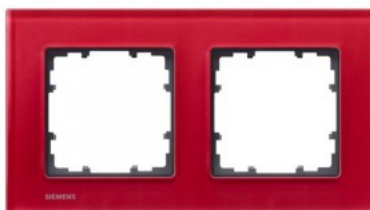

Tootekood 18887

Bränd SIEMENS
Kaitseklass IP20
Korpuse värv punane vaher
Korpuse materjal puit

DELTA Miro puidust raam Punane
Vaher 1-ne 90x90 mm

Raam SIEMENS Miro 1-ne 5TG1202-3 punane IP20

Tootekood 19595

Bränd SIEMENS
Kaitseklass IP20
Korpuse värv punane
Korpuse materjal klaas

DELTA Miro klaasraam 2-ne 161x 90
mm

Raam SIEMENS Miro 1-ne 5TG1111-0 valge IP20

Tootekood 18365

Bränd SIEMENS
Kaitseklass IP20
Kõrgus 90.0mm
Laius 90.0mm
Korpuse värv valge
Korpuse materjal plastik