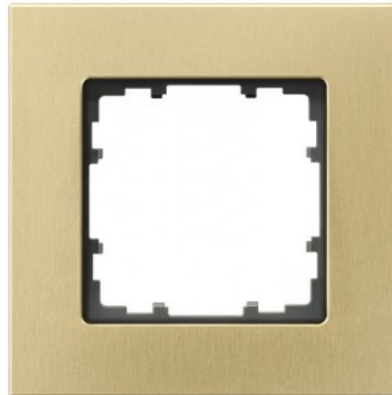

Bränd SIEMENS
Kaitseklass IP20
Korpuse värv pöök

DELTA Miro Pöök raam 3-ne 232x 90
mm

Raam SIEMENS Miro 3-ne 5TG1103-0 venge IP20

Tootekood 18892

Bränd SIEMENS
Kaitseklass IP20
Korpuse värv venge

Miro Venge 3-ne raam

Raam SIEMENS Miro 1-ne 5TG1121-3 kollane IP20

Tootekood 18848

Bränd SIEMENS
Kaitseklass IP20
Korpuse värv kollane
Korpuse materjal alumiinium

DELTA Miro alumiinium raam 1-ne
95x95 mm

Raam SIEMENS Miro 1-ne punane 5TG1101-2 punane vahter IP20