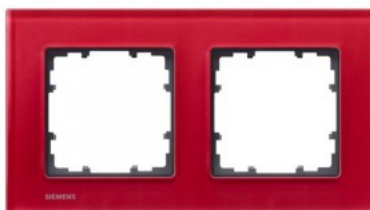

Tootekood 18887

Bränd SIEMENS
Kaitseklass IP20
Korpuse värv punane vahter
Korpuse materjal puit

DELTA Miro puidust raam Punane
Vahter 1-ne 90x90 mm

Raam SIEMENS Miro 1-ne 5TG1202-3 punane IP20

Tootekood 19595

Bränd SIEMENS
Kaitseklass IP20
Korpuse värv punane
Korpuse materjal klaas

DELTA Miro klaasraam 2-ne 161x 90
mm

Raam SIEMENS Miro 1-ne 5TG1111-0 valge IP20

Tootekood 18365

Bränd SIEMENS
Kaitseklass IP20
Kõrgus 90.0mm
Laius 90.0mm
Korpuse värv valge
Korpuse materjal plastik