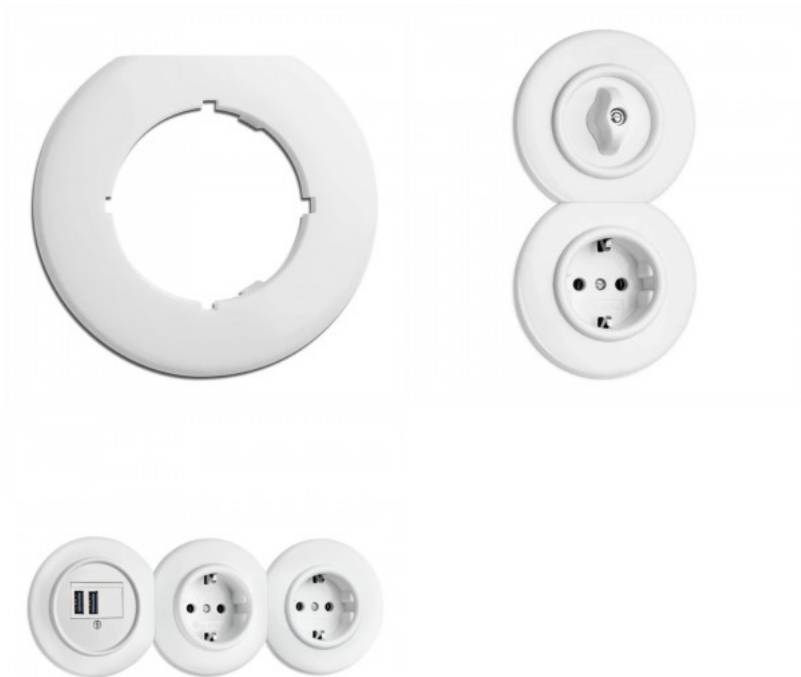

Raam THPG Duroplast lülitile ja pistikupesale valge

Tootekood 22462

Bränd THPG
Diameeter 82.0mm
Korpuse värv valge
Korpuse materjal duroplast
Töökeskkond sisse

Süsteemikate on valmistatud 2,5 mm paksusest duroplastist. Seda katet saab kombineerida kõigi duroplastist lülitisüsteemi lülitite, nuppude ja pistikupesadega ning see on mõeldud mitmeosalise paigaldise välise osana. Süsteemikatteid saab paigaldada üksteise kõrvale ja alla.