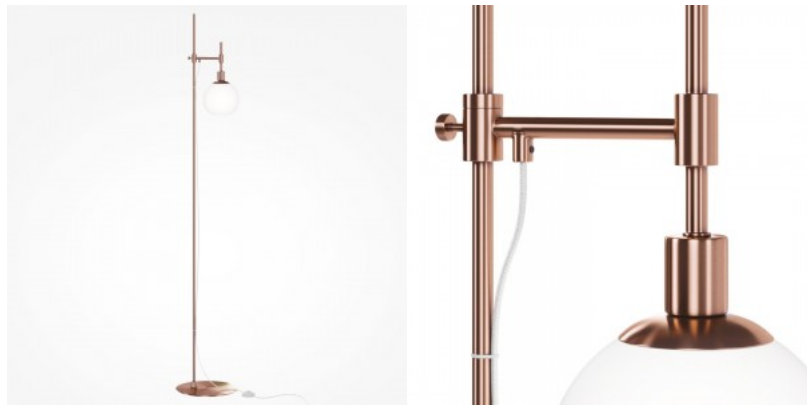

Tootekood 21016

Bränd Maytoni
Sokkel E14
Kaitseklass IP20
Kõrgus 1550.0mm
Diameeter 250.0mm
Kaal 4.56 kg
Paki kaal 5.53 kg
Korpuse värv messing
Korpuse materjal metall + klaas
Töökeskkond sisse / välja
Töötemperatuur -40...+50°C°C
Garantii 2 aastat

Valgest klaasist puhutud varjud meenutavad helendavaid pärleid, mis on ümbritsetud mattpronksist või niklivärvi metallraamidega. Seeria pakub mitmesuguseid mudeleid erinevates suurustes ja otstarvetes, mis sobivad nii üld- kui ka töövalgustuseks. Funktsionaalne disain võimaldab nii põranda- kui ka laualambi varju reguleeritavat asendit. Ripatsite kõrgust saab reguleeritavate kaablite abil kohandada. Lühtrite keskne varras koosneb kolmest osast, mis võimaldab kõrgust reguleerida igale ruumile sobivaks. Lakke kinnitatavad mudelid laiendavad kollektsiooni mitmekülgset veelgi, muutes selle sobivaks erineva suuruse ja lae kõrgusega ruumidesse.