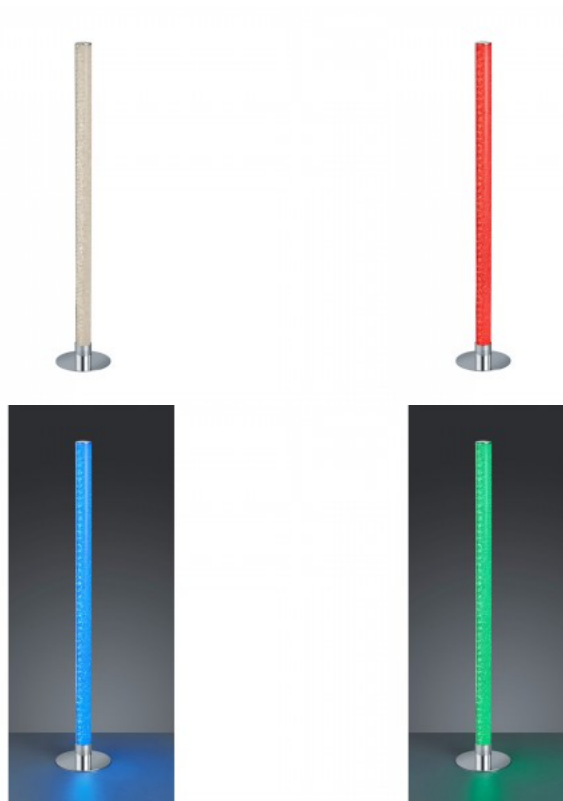

Valgusti efektiivsus lm79 100W

Värvustemperatuur RGBW soe RGB +
3000K

Kaitseklass IP20

Kõrgus 1040.0mm

Diameeter 180.0mm

Kaal 1.2 kg

Paki kaal 1.5 kg

Korpuse värv nikkel

Töökeskkond sisse

LEIA põrandalambiga tuleb mängu värv. Komplektis oleva kaugjuhtimispuldi abil saab valida RGBW spektri värvi, et teie ümbrus soovitud värvitoonis elaks. Lisaks saab heledust pidevalt hämardada, nii et seda saab vastavalt valgustingimustele individuaalselt reguleerida. Maitsekas ja muidu üsna diskreetne disain sobib suurepäraselt moodsatesse eluruumidesse, kus domineerivad selged jooned. Põrandalambi kõrgus on 104 cm ja värviefektide tõttu tuleks see interjööris silmapaistvalt paigutada. Diivani kõrvale või esikusse näeb see suurepärase välja nii sisse- kui ka väljalülitatult. Kroomitud alus ja kristallkate loovad moodsa kontrasti heledate värvidega ja täiendavad stiilselt üldist välimust. Lisaks on valgustitel kaasaegne LED-tehnoloogia, mis tagab kõrge valguse kvaliteedi. LED-valgusallikaid iseloomustab pikk kasutusiga ja madal soojuseraldus.