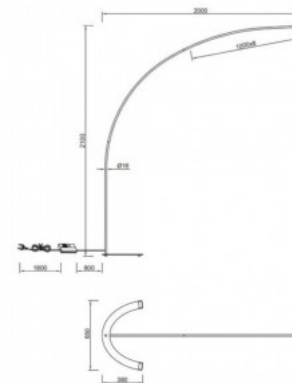

Põrandavalgusti Trio Lighting Shanghai Dim must 18W 2000lm 3000K soe valge

Tootekood 20974

Bränd [Trio Lighting](#)

Võimsus 18W

Valgusvoog 2000luumenit

Valgusti efektiivsus lm79 111W

Värvustemperatuur soe valge 3000K

Eluiga 35000h

Kõrgus 2100.0mm

Laius 2000.0mm

Kaal 4.5 kg

Paki kaal 6.2 kg

Korpuse värv must

Korpuse materjal metall

Lülituste arv 20000tk

Töökeskkond sisse

Sertifikaadid 5

SHANGHAI - põrandavalgusti, mis avaldab muljet oma pilkupüüdva, kuid minimalistliku disainiga. Valgusti kaarjas kuju on eriline pilgupüüdja. Tänu kitsale korpusele sulandub see aga ideaalselt ümbrusega. See ei vaja muljetamiseks palju ruumi. Soovitud valgustugevust saab reguleerida ka praktilise jala abil reguleeritava dimmeriga. Must värv on ideaalne värvikombinatsioon. Looge spetsiifilisi aktsente, kombineerides valgust heledates toonides interjööri. Valgus sobib ideaalselt moodsa sisustusstiiliga. Lisaks on valgustitel kaasaegne LED-tehnoloogia, mis tagab kõrge valguse kvaliteedi. LED-valgusallikaid iseloomustab pikk kasutusiga ja madal soojuseraldus.