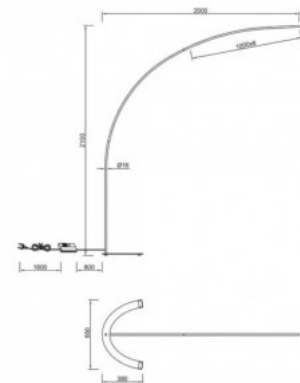

Põrandavalgusti Trio Lighting Shanghai valge 18W 2000lm DIMMABLE 3000K soe valge

**Tootekood 20975 DIMMABLE
dimmable**

Bränd [Trio Lighting](#)
Hämardatav DIMMABLE
Võimsus 18W
Valgusvoog 2000luumenit
Valgusti efektiivsus lm79 111W
Värvustemperatuur soe valge 3000K
Eluiga 35000h
Kõrgus 2100.0mm
Laius 2000.0mm
Kaal 4.5 kg
Paki kaal 6.2 kg
Korpuse värv valge
Korpuse materjal metall
Lülituste arv 20000tk
Töökeskkond sisse
Sertifikaadid 5

SHANGHAI - põrandalamp, mis avaldab muljet oma pilgupüüdva, kuid minimalistliku disainiga. Valgusti kaarjas kuju on eriline pilgupüüdja. Tänu kitsale korpusele sulandub see aga ideaalselt ümbrusega. See ei vaja muljetamiseks palju ruumi. Soovitud valgustugevust saab reguleerida ka praktilise jalaga dimmeri abil. Valge värv sobib ideaalselt moodsa sisustusstiiliga ja on ideaalne värvikombinatsioon. Värvilise interjööri kombinatsioon muudab see ruumi heledamaks ja elavamaks. Lisaks on valgustitel kaasaegne LED-tehnoloogia, mis tagab kõrge valguse kvaliteedi. LED-valgusallikaid iseloomustab pikk kasutusiga ja madal soojuseraldus.