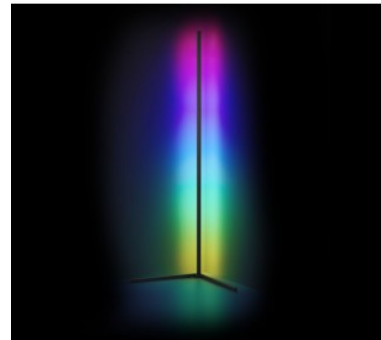

Tunne valgust! LEVEL põrandalamp pakub mitmesuguseid praktilisi funktsioone, mis viivad filmi- ja mängukogemuse täiesti uuele tasemele ning võimaldavad vaatajatel süveneda väljamõeldud maailma. Dünaamilise valguse funktsioon loob põneva atmosfääri eelprogrammeeritud dünaamiliste valgustusstsenariumidega, mis lisavad mitmevärvilisele või monokroomsele meeleoluvalgustusele põnevaid valgusefekte. Valgusti on varustatud ka heli juhtimise funktsiooniga. Sisseehitatud mikrofoni abil reageerivad RGB LED-id reaalses ümbritsevale mürale ja muudavad muusika, filmid ja mängud kütkestavateks, rütmiliselt kohandatud valgusefektideks. Tarnekomplekti kuuluv kaugjuhtimispult võimaldab teil heledust ja RGB värvivahetajat vastavalt oma eelistustele reguleerida. Olenemata sellest, kas see on paigutatud elutuppa või mängualale, täiustab LEVEL teie mängu- või filmikogemust võrreldamatult. Väljalülitatud olekus on põrandalamp lihtne elegants ja seda saab musta disainiga mitmel viisil kombineerida. Lisaks on valgustitel kaasaegne LED-tehnoloogia, mis tähistab kõrget valguse kvaliteeti. LED-valgusallikaid iseloomustab pikk kasutusiga ja madal soojuseraldus.