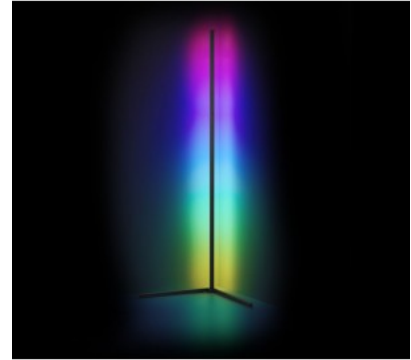

Garantii 5 aastat

Tunne valgust! LEVEL põrandalamp pakub mitmesuguseid praktilisi funktsioone, mis viivad filmi- ja mängukogemuse täiesti uuele tasemele ning võimaldavad vaatajatel süveneda väljamõeldud maailma. Dünaamilise valguse funktsioon loob põneva atmosfääri eelprogrammeeritud dünaamiliste valgustusstsenariumidega, mis lisavad mitmevärvilisele või monokroomsele meeleoluvalgustusele põnevaid valgusefekte. Valgusti on varustatud ka heli juhtimise funktsiooniga. Sisseehitatud mikrofoni abil reageerivad RGB LED-id reaajas ümbritsevatele mürale ja muudavad muusika, filmid ja mängud kütkestavateks, rütmiliselt kohandatud valgusefektideks. Tarnekomplekti kuuluv kaugjuhtimispult võimaldab teil heledust ja RGB värvivahetajat vastavalt oma eelistustele reguleerida. Olenemata sellest, kas see on paigutatud elutuppa või mängualale, täiustab LEVEL teie mängu- või filmikogemust võrreldamatult. Väljalülitatud olekus on põrandalamp lihtne elegants ja seda saab musta disainiga mitmel viisil kombineerida. Lisaks on valgustitel kaasaegne LED-tehnoloogia, mis tähistab kõrget valguse kvaliteeti. LED-valgusallikaid iseloomustab pikk kasutusiga ja madal soojuseraldus.