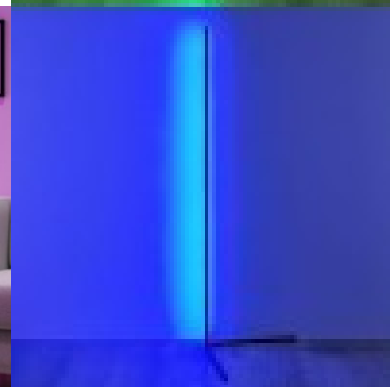

Tunne valgust! LEVEL põrandalamp pakub mitmesuguseid praktilisi funktsioone, mis viivad filmi- ja mängukogemuse täiesti uuele tasemele ning võimaldavad vaatajatel süveneda väljamõeldud maailma. Dünaamilise valguse funktsioon loob põneva atmosfääri eelprogrammeeritud dünaamiliste valgustusstsenariumidega, mis lisavad mitmevärvilisele või monokroomsele meeleolulavastusele põnevaid valgusefekte. Valgusti on varustatud ka heli juhtimise funktsiooniga. Sisseehitatud mikrofoni abil reageerivad RGB LED-id reaajas ümbritsevale mürale ja muudavad muusika, filmid ja mängud kütkestavateks, rütmiliselt kohandatud valgusefektideks. Tarnekomplekti kuuluv kaugjuhtimispuul võimaldab teil heledust ja RGB värvivahetajat vastavalt oma eelistustele reguleerida. Olenemata sellest, kas see on paigutatud elutuppa või mängualale, täiustab LEVEL teie mängu- või filmikogemust võrreldamatult. Väljalülitatud olekus on põrandalamp lihtne elegants ja seda saab musta disainiga mitmel viisil kombineerida. Lisaks on valgustitel kaasaegne LED-tehnoloogia, mis tähistab kõrget valguse kvaliteeti. LED-valgusallikaid iseloomustab pikk kasutusiga ja madal soojuseraldus.