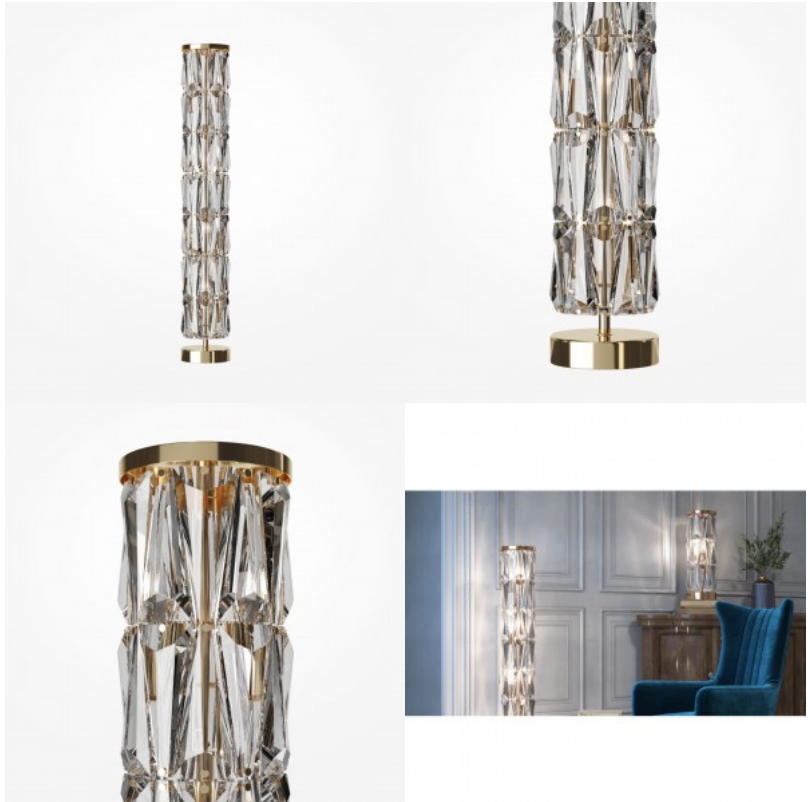

Põrandavalgusti Maytoni Pundes 8 kuldne E14 IP20

Tootekood 21200

Bränd Maytoni
Sokkel E14
Kaitseklass IP20
Kõrgus 1265.0mm
Diameeter 200.0mm
Korpuse värv kuldne
Korpuse materjal metall + kristall
Töökeskkond sisse
Garantii 2 aastat

Puntese kollektsiooni disaini keskmes on massiivsed kristallid. Seeriasse kuuluvad erineva läbimõõduga ripp-lühtrid, samuti seina-, laua- ja põrandalambid. Iga mudel on saadaval kahes ajatus viimistluses: kuldne ja kroom. Lühtrite kõrgust saab keti pikkuse abil reguleerida. Ühtne värviskeem ja korduvad dekoratiivsed elemendid võimaldavad erinevaid mudeleid hõlpsalt kombineerida, võimaldades loomingulisi valgustuslahendusi ja aktsentvalgustust interjööri erinevates tsoonides.

Põrandavalgusti Nova Luce Mizu kreem E27 IP20