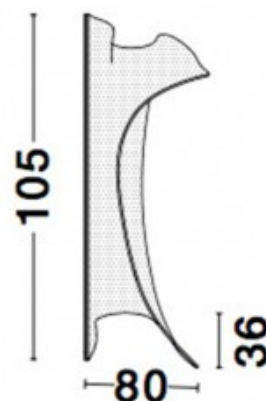

Tootekood 22846

Bränd Nova Luce
Võimsus 31W
Maksimaalne võimsus 31W/1m
Valgusvoog 2517luumenit
Valgusti efektiivsus lm79 81W
Värvustemperatuur soe valge 3000K
Kaitseklass IP20
Kõrgus 1050.0mm
Laius 360.0mm
Pikkus 800.0mm
Korpuse värv läbipaistev
Korpuse materjal metall + akrüülplast
Töökeskkond sisse
Garantii 3 aastat

algusti 9054402 on kaasaegse disainerstiilis LED-põrandavalgusti. 9054402 kuulub kategooriasseja sobib erinevate ruumide ja alade valgustamiseks, näiteks: elutuba, magamistuba, söögituba, kontor. LED-põrandalamp/seisulamp 9054402 pakub mugavust ja esteetikat igas ruumis, kuhu see paigutatakse. LED-lambi üldine välimus ja disain ning selle valmistamisel kasutatud materjalid, nagu kuldne alumiinium ja akrüül, aitavad kaasa ainulaadsele stiilile. Tänu pikaajalisele kogemusele LED-valgustite tootmisel, kvaliteetsetele materjalidele ja tootja Nova-Luce (Kreeka) rangele kvaliteedikontrollile on 9054402 kõrgel Euroopa tasemel. Komplekti kuuluvad valgusallikad (1 x 31 W) on LED-klassi, mille valgusspekter on 3000 K. Kuna LED-lampidel on äärmiselt pikk eluiga ja väga madal energiatarve, võite olla kindel, et see LED-valgusti on õige ja pikaajaline investeering teie valgustusse. Optimaalse hubasuse ja mugavuse saavutamiseks soovime seda LED-lampi projekteerida kuni 10 ruutmeetri suuruse ala valgustamiseks.