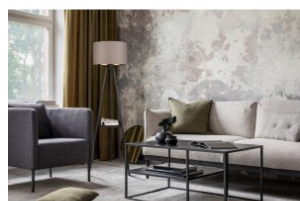

Põrandavalgusti Trio Lighting Colette must / kuldne 230V E27

Tootekood 21099

Bränd [Trio Lighting](#)

Toitepinge 230V

Maksimaalne võimsus 60W/1m

Sokkel E27

Kõrgus 1525.0mm

Diameeter 57.0mm

Kaal 2.9 kg

Paki kaal 4.6 kg

Pakis 1tk

Korpuse värv must / kuldne

Korpuse materjal metall + tekstiil

Töökeskkond sisse

Garantii 3 aastat

Põrandavalgusti Trio Lighting Colette must E27 IP20

Tootekood 18215

Bränd [Trio Lighting](#)

Sokkel E27

Kaitseklass IP20

Kõrgus 1520.0mm

Diameeter 570.0mm

Kaal 2.9 kg

Paki kaal 4.8 kg

Pakis 1tk

Korpuse värv must

Korpuse materjal metall + tekstiil

Garantii 3 aastat