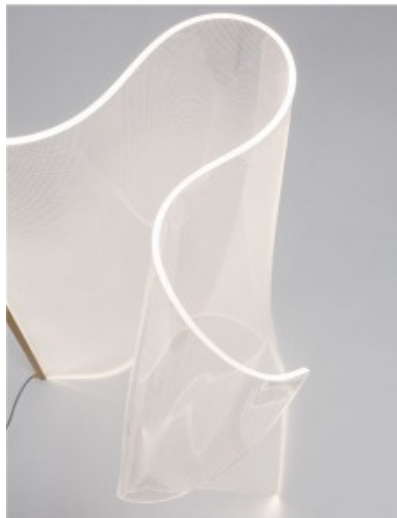

Tootekood 22846

Bränd Nova Luce
Võimsus 31W
Maksimaalne võimsus 31W/1m
Valgusvoog 2517luumenit
Valgusti efektiivsus lm79 81W
Värvustemperatuur soe valge 3000K
Kaitseklass IP20
Kõrgus 1050.0mm
Laius 360.0mm
Pikkus 800.0mm
Korpuse värv läbipaistev
Korpuse materjal metall + akrüülplast
Töökeskkond sisse
Garantii 3 aastat

algusti 9054402 on kaasaegse disainerstiilis LED-põrandavalgusti. 9054402 kuulub kategooriasseja sobib erinevate ruumide ja alade valgustamiseks, näiteks: elutuba, magamistuba, söögituba, kontor. LED-põrandalamp/seisulamp 9054402 pakub mugavust ja esteetikat igas ruumis, kuhu see paigutatakse. LED-lambi üldine välimus ja disain ning selle valmistamisel kasutatud materjalid, nagu kuldne alumiinium ja akrüül, aitavad kaasa ainulaadsele stiilile. Tänu pikaajalisele kogemusele LED-valgustite tootmisel, kvaliteetsetele materjalidele ja tootja Nova-Luce (Kreeka) rangele kvaliteedikontrollile on 9054402 kõrgel Euroopa tasemel. Komplekti kuuluvad valgusallikad (1 x 31 W) on LED-klassi, mille valgusspekter on 3000 K. Kuna LED-lampidel on äärmiselt pikk eluiga ja väga madal energiatarve, võite olla kindel, et see LED-valgusti on õige ja pikaajaline investeering teie valgustusse. Optimaalse hubasuse ja mugavuse saavutamiseks soovitame seda LED-lampi projekteerida kuni 10 ruutmeetri suuruse ala valgustamiseks.