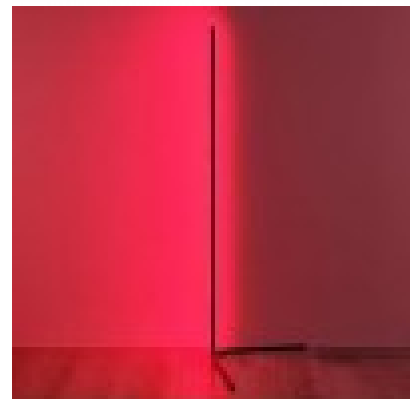

Garantii 5 aastat

Tunne valgust! LEVEL põrandalamp pakub mitmesuguseid praktilisi funktsioone, mis viivad filmi- ja mängukogemuse täiesti uuele tasemele ning võimaldavad vaatajatel süveneda väljamõeldud maailma. Dünaamilise valguse funktsioon loob põneva atmosfääri eelprogrammeeritud dünaamiliste valgustusstsenariumidega, mis lisavad mitmevärvilisele või monokroomsele meeleoluvalgustusele põnevaid valgusefekte. Valgusti on varustatud ka heli juhtimise funktsiooniga. Sisseehitatud mikrofoni abil reageerivad RGB LED-id reaajas ümbritsevatele mürale ja muudavad muusika, filmid ja mängud kütkestavateks, rütmiliselt kohandatud valgusefektideks. Tarnekomplekti kuuluv kaugjuhtimispult võimaldab teil heledust ja RGB värvivahetajat vastavalt oma eelistustele reguleerida. Olenemata sellest, kas see on paigutatud elutuppa või mängualale, täiustab LEVEL teie mängu- või filmikogemust võrreldamatult. Väljalülitatud olekus on põrandalamp lihtne elegants ja seda saab musta disainiga mitmel viisil kombineerida. Lisaks on valgustitel kaasaegne LED-tehnoloogia, mis tähistab kõrget valguse kvaliteeti. LED-valgusallikaid iseloomustab pikk kasutusiga ja madal soojuseraldus.