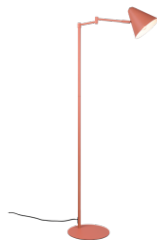

Põrandavalgusti Trio Lighting Cosima aprikoos E14 IP20

Tootekood 21046

Bränd [Trio Lighting](#)
Sokkel E14
Kaitseklass IP20
Kõrgus 1265.0mm
Laius 525.0mm
Pikkus 240.0mm
Diameeter 150.0mm
Kaal 2 kg
Paki kaal 2.5 kg
Korpuse värv aprikoos
Korpuse materjal metall
Poleer matt
Töökeskkond sisse
Garantii 3 aastat