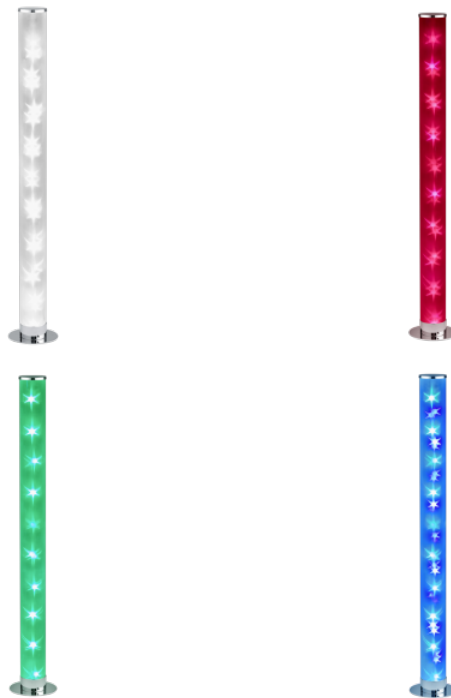

Tootekood 20012

Bränd [Trio Lighting](#)

Võimsus 8W

Valgusvoog 700luumenit

Valgusti efektiivsus lm79 88W

Värvustemperatuur RGBW soe RGB + 3000K

Kaitseklass IP20

Kõrgus 1000.0mm

Diameeter 150.0mm

Korpuse värv valge

Lihtne disain - põnev valgustulemus. RICO põrandalambi minimalistlik disain jätab ruumi praktilistele funktsioonidele ja unenäolisele tähemotiiviga valgusmängule. RGBW värvivahetajaga valgustit saab kaasasoleva kaugjuhtimispuldi abil hämardada ja valguse värvi individuaalselt reguleerida. Lambil on ka sisseehitatud mälufunktsioon, nii et viimane valitud valgusseadistus salvestatakse ja seda saab valguse uuesti sisselülitamisel uuesti kasutada. Olenemata sellest, kas see on lastetoas, peoruumis või elutoas, avaneb põrandalamp pimedas täiel määral ja pakub põnevaid valgusaktsente. Väljalülitatuna on põrandalambil lihtne välimus ning see on valmistatud valgest akrüülist ja kroonitud alusega. Lisaks on valgustil kaasaegne LED-tehnoloogia, mida iseloomustab kõrge valguse kvaliteet ja energiatõhusus. Võrreldes tavapäraste halogeenlampidega saab säästa kuni 80% energiakuludest. Lisaks on LED-valgusallikatel pikk kasutusiga, need toodavad vähem soojust ja kaitsevad keskkonda.