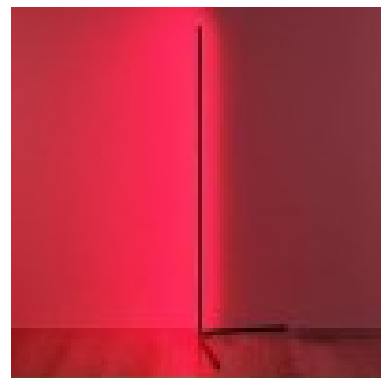

Tunne valgust! LEVEL põrandalamp pakub mitmesuguseid praktilisi funktsioone, mis viivad filmi- ja mängukogemuse täiesti uuele tasemele ning võimaldavad vaatajatel süveneda väljamõeldud maailma. Dünaamilise valguse funktsioon loob põneva atmosfääri eelprogrammeeritud dünaamiliste valgustusstsenariumidega, mis lisavad mitmevärvilisele või monokroomsele meeleoluvalgustusele põnevaid valgusefekte. Valgusti on varustatud ka heli juhtimise funktsiooniga. Sisseehitatud mikrofoni abil reageerivad RGB LED-id reaalses ümbritsevale mürale ja muudavad muusika, filmid ja mängud kütkestavateks, rütmiliselt kohandatud valgusefektideks. Tarnekomplekti kuuluv kaugjuhtimispult võimaldab teil heledust ja RGB värvivahetajat vastavalt oma eelistustele reguleerida. Olenemata sellest, kas see on paigutatud elutuppa või mängualale, täiustab LEVEL teie mängu- või filmikogemust võrreldamatult. Väljalülitatud olekus on põrandalamp lihtne elegants ja seda saab musta disainiga mitmel viisil kombineerida. Lisaks on valgustitel kaasaegne LED-tehnoloogia, mis tähistab kõrget valguse kvaliteeti. LED-valgusallikaid iseloomustab pikk kasutusiga ja madal soojuseraldus.