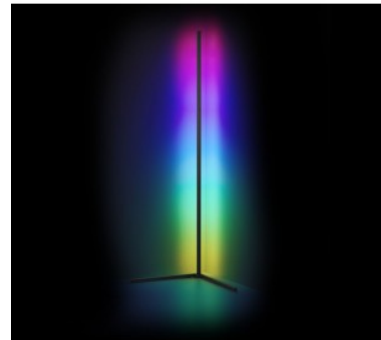

Tunne valgust! LEVEL põrandalamp pakub mitmesuguseid praktilisi funktsioone, mis viivad filmi- ja mängukogemuse täiesti uuele tasemele ning võimaldavad vaatajatel süveneda väljamõeldud maailma. Dünaamilise valguse funktsioon loob põneva atmosfääri eelprogrammeeritud dünaamiliste valgustusstsenariumidega, mis lisavad mitmevärvilisele või monokroomsele meeleoluvalgustusele põnevaid valgusefekte. Valgusti on varustatud ka heli juhtimise funktsiooniga. Sisseehitatud mikrofoni abil reageerivad RGB LED-id reaalsajas ümbritsevale mürale ja muudavad muusika, filmid ja mängud kütkestavateks, rütmiliselt kohandatud valgusefektideks. Tarnekomplekti kuuluv kaugjuhtimispult võimaldab teil heledust ja RGB värvivahetajat vastavalt oma eelistustele reguleerida. Olenemata sellest, kas see on paigutatud elutuppa või mängualale, täiustab LEVEL teie mängu- või filmikogemust võrreldamatult. Väljalülitatud olekus on põrandalamp lihtne elegants ja seda saab musta disainiga mitmel viisil kombineerida. Lisaks on valgustitel kaasaegne LED-tehnoloogia, mis tähistab kõrget valguse kvaliteeti. LED-valgusallikaid iseloomustab pikk kasutusiga ja madal soojuseraldus.