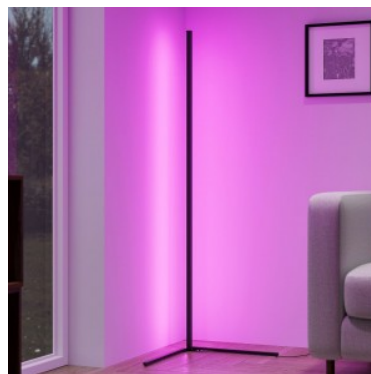

Tunne valgust! LEVEL põrandalamp pakub mitmesuguseid praktilisi funktsioone, mis viivad filmi- ja mängukogemuse täiesti uuele tasemele ning võimaldavad vaatajatel süveneda väljamõeldud maailma. Dünaamilise valguse funktsioon loob põneva atmosfääri eelprogrammeeritud dünaamiliste valgustusstsenariumidega, mis lisavad mitmevärvilisele või monokroomsele meeleoluvalgustusele põnevaid valgusefekte. Valgusti on varustatud ka heli juhtimise funktsiooniga. Sisseehitatud mikrofoni abil reageerivad RGB LED-id reaalsajas ümbritsevale mürale ja muudavad muusika, filmid ja mängud kütkestavateks, rütmiliselt kohandatud valgusefektideks. Tarnekomplekti kuuluv kaugjuhtimispult võimaldab teil heledust ja RGB värvivahetajat vastavalt oma eelistustele reguleerida. Olenemata sellest, kas see on paigutatud elutuppa või mängualale, täiustab LEVEL teie mängu- või filmikogemust võrreldamatult. Väljalülitatud olekus on põrandalamp lihtne elegants ja seda saab musta disainiga mitmel viisil kombineerida. Lisaks on valgustitel kaasaegne LED-tehnoloogia, mis tähistab kõrget valguse kvaliteeti. LED-valgusallikaid iseloomustab pikk kasutusiga ja madal soojuseraldus.