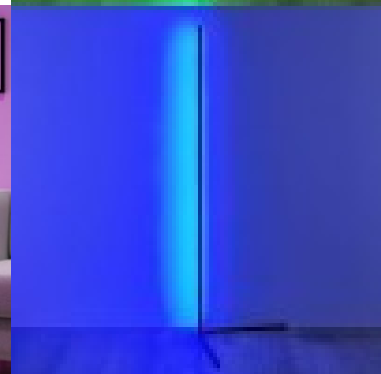

Tunne valgust! LEVEL põrandalamp pakub mitmesuguseid praktilisi funktsioone, mis viivad filmi- ja mängukogemuse täiesti uuele tasemele ning võimaldavad vaatajatel süveneda väljamõeldud maailma. Dünaamilise valguse funktsioon loob põneva atmosfääri eelprogrammeeritud dünaamiliste valgustusstsenariumidega, mis lisavad mitmevärvilisele või monokroomsele meeleoluvalgustusele põnevaid valgusefekte. Valgusti on varustatud ka heli juhtimise funktsiooniga. Sisseehitatud mikrofoni abil reageerivad RGB LED-id reaalses ümbritsevale mürale ja muudavad muusika, filmid ja mängud kütkestavateks, rütmiliselt kohandatud valgusefektideks. Tarnekomplekti kuuluv kaugjuhtimispult võimaldab teil heledust ja RGB värvivahetajat vastavalt oma eelistustele reguleerida. Olenemata sellest, kas see on paigutatud elutuppa või mängualale, täiustab LEVEL teie mängu- või filmikogemust võrreldamatult. Väljalülitatud olekus on põrandalamp lihtne elegants ja seda saab musta disainiga mitmel viisil kombineerida. Lisaks on valgustitel kaasaegne LED-tehnoloogia, mis tähistab kõrget valguse kvaliteeti. LED-valgusallikaid iseloomustab pikk kasutusiga ja madal soojuseraldus.