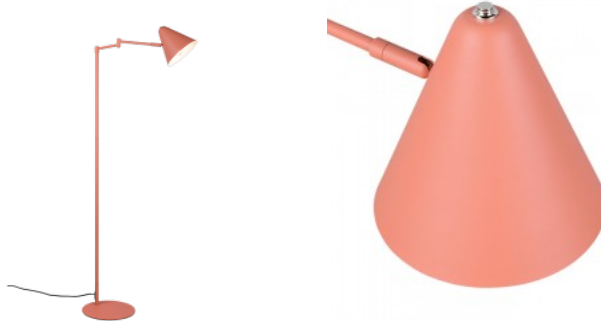

### Tootekood 21046

Bränd [Trio Lighting](#)  
 Sokkel E14  
 Kaitseklass IP20  
 Kõrgus 1265.0mm  
 Laius 525.0mm  
 Pikkus 240.0mm  
 Diameeter 150.0mm  
 Kaal 2 kg  
 Paki kaal 2.5 kg  
 Korpuse värv aprikoos  
 Korpuse materjal metall  
 Poleer matt  
 Töökeskkond sisse  
 Garantii 3 aastat