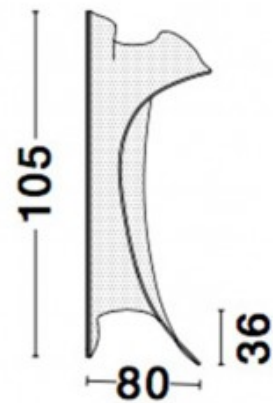

Tootekood 22846

Bränd Nova Luce
Võimsus 31W
Maksimaalne võimsus 31W/1m
Valgusvoog 2517luumenit
Valgusti efektiivsus lm79 81W
Värvustemperatuur soe valge 3000K
Kaitseklass IP20
Kõrgus 1050.0mm
Laius 360.0mm
Pikkus 800.0mm
Korpuse värv läbipaistev
Korpuse materjal metall + akrüülplast
Töökeskkond sisse
Garantii 3 aastat

algusti 9054402 on kaasaegse disainerstiilis LED-põrandavalgusti. 9054402 kuulub kategooriasseja sobib erinevate ruumide ja alade valgustamiseks, näiteks: elutuba, magamistuba, söögituba, kontor. LED-põrandalamp/seisulamp 9054402 pakub mugavust ja esteetikat igas ruumis, kuhu see paigutatakse. LED-lambi üldine välimus ja disain ning selle valmistamisel kasutatud materjalid, nagu kuldne alumiinium ja akrüül, aitavad kaasa ainulaadsele stiilile. Tänu pikaajalisele kogemusele LED-valgustite tootmisel, kvaliteetsetele materjalidele ja tootja Nova-Luce (Kreeka) rangele kvaliteedikontrollile on 9054402 kõrgel Euroopa tasemel. Komplekti kuuluvad valgusallikad (1 x 31 W) on LED-klassi, mille valgusspekter on 3000 K. Kuna LED-lampidel on äärmiselt pikk eluiga ja väga madal energiatarve, võite olla kindel, et see LED-valgusti on õige ja pikaajaline investeering teie valgustusse. Optimaalse hubasuse ja mugavuse saavutamiseks soovitame seda LED-lampi projekteerida kuni 10 ruutmeetri suuruse ala valgustamiseks.