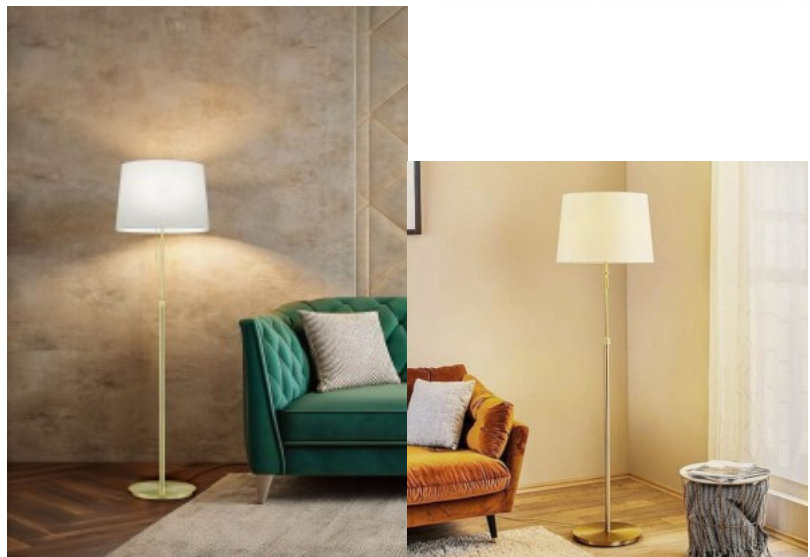

Korpuse värv messing

Korpuse materjal metall + tekstiil

Töökeskkond sisse

Sertifikaadid 3

Lihtne, elegantne ja disainikeskne. Kvaliteetne LYON põrandalamp avaldab muljet oma moodsa stiili ja sirgjoonelise disainiga. Lambivarju kõrgust saab reguleerida vahemikus 138–180 cm, pannes pimedad nurgad särama uues hiilguses. Põrandalambi heledust saab muuta tõmbelülitiga, lülitades sisse ühe, kaks või kõik kolm valgusallikat. Harjatud ja läikiva messingi kombinatsiooni täiendab valgest kangast varjund, luues peene üldilme. Moodsa ja usaldusväärse valgustuse saamiseks on soovitatav kasutada LED-pirni. See pakub kvaliteetset valgust, on mitmekülgne ja veenab ühtlase valgustusega. Pikk kasutusiga ja madal soojuseraldus muudavad selle ideaalseks valikuks laiaulatuslikeks rakendusteks.