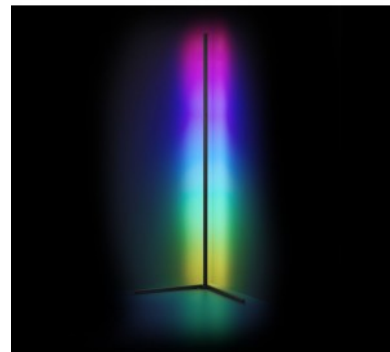

Tunne valgust! LEVEL põrandalamp pakub mitmesuguseid praktilisi funktsioone, mis viivad filmi- ja mängukogemuse täiesti uuele tasemele ning võimaldavad vaatajatel süveneda väljamõeldud maailma. Dünaamilise valguse funktsioon loob põneva atmosfääri eelprogrammeeritud dünaamiliste valgustusstsenariumidega, mis lisavad mitmevärvilisele või monokroomsele meeleolulavastusele põnevaid valgusefekte. Valgusti on varustatud ka heli juhtimise funktsiooniga. Sisseehitatud mikrofoni abil reageerivad RGB LED-id reaajas ümbritsevale mürale ja muudavad muusika, filmid ja mängud kütkestavateks, rütmiliselt kohandatud valgusefektideks. Tarnekomplekti kuuluv kaugjuhtimispuul võimaldab teil heledust ja RGB värvivahetajat vastavalt oma eelistustele reguleerida. Olenemata sellest, kas see on paigutatud elutuppa või mängualale, täiustab LEVEL teie mängu- või filmikogemust võrreldamatult. Väljalülitatud olekus on põrandalamp lihtne elegants ja seda saab musta disainiga mitmel viisil kombineerida. Lisaks on valgustitel kaasaegne LED-tehnoloogia, mis tähistab kõrget valguse kvaliteeti. LED-valgusallikaid iseloomustab pikk kasutusiga ja madal soojuseraldus.