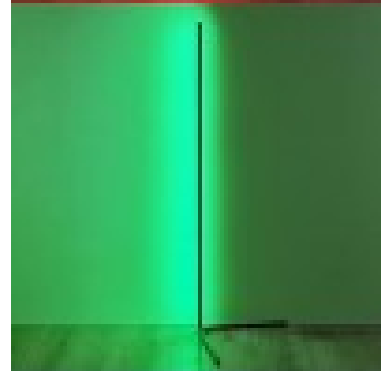

Tunne valgust! LEVEL põrandalamp pakub mitmesuguseid praktilisi funktsioone, mis viivad filmi- ja mängukogemuse täiesti uuele tasemele ning võimaldavad vaatajatel süveneda väljamõeldud maailma. Dünaamilise valguse funktsioon loob põneva atmosfääri eelprogrammeeritud dünaamiliste valgustusstsenariumidega, mis lisavad mitmevärvilisele või monokroomsele meeleoluvalgustusele põnevaid valgusefekte. Valgusti on varustatud ka heli juhtimise funktsiooniga. Sisseehitatud mikrofoni abil reageerivad RGB LED-id reaalses ümbritsevale mürale ja muudavad muusika, filmid ja mängud kütkestavateks, rütmiliselt kohandatud valgusefektideks. Tarnekomplekti kuuluv kaugjuhtimispult võimaldab teil heledust ja RGB värvivahetajat vastavalt oma eelistustele reguleerida. Olenemata sellest, kas see on paigutatud elutuppa või mängualale, täiustab LEVEL teie mängu- või filmikogemust võrreldamatult. Väljalülitatud olekus on põrandalamp lihtne elegants ja seda saab musta disainiga mitmel viisil kombineerida. Lisaks on valgustitel kaasaegne LED-tehnoloogia, mis tähistab kõrget valguse kvaliteeti. LED-valgusallikaid iseloomustab pikk kasutusiga ja madal soojuseraldus.