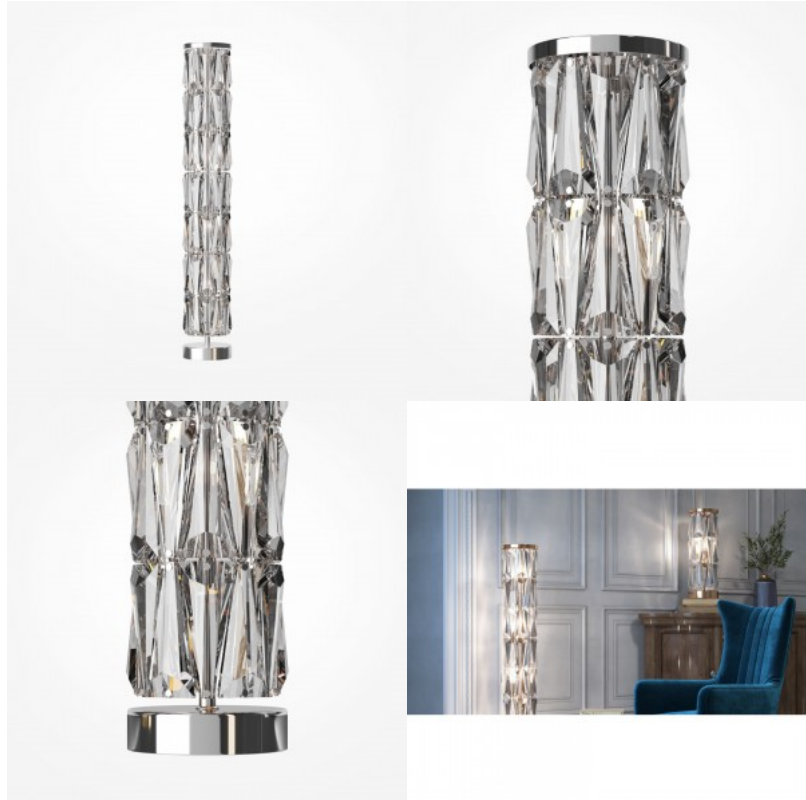

Puntese kollektsiooni disaini keskmes on massiivsed kristallid. Seeriasse kuuluvad erineva läbimõõduga ripp-lühtrid, samuti sein-, laua- ja põrandalambid. Iga mudel on saadaval kahes ajatus viimistluses: kuldne ja kroom. Lühtrite kõrgust saab keti pikkuse abil reguleerida. Ühtne värviskeem ja korduvad dekoratiivsed elemendid võimaldavad erinevaid mudeleid hõlpsalt kombineerida, võimaldades loomingulisi valgustuslahendusi ja aktsentvalgustust interjööri erinevates tsoonides.