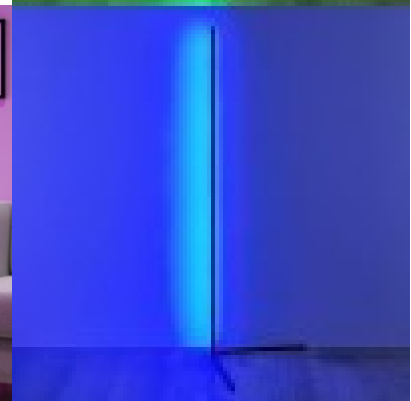

Garantii 5 aastat

Tunne valgust! LEVEL põrandalamp pakub mitmesuguseid praktilisi funktsioone, mis viivad filmi- ja mängukogemuse täiesti uuele tasemele ning võimaldavad vaatajatel süveneda väljamõeldud maailma. Dünaamilise valguse funktsioon loob põneva atmosfääri eelprogrammeeritud dünaamiliste valgustusstsenariumidega, mis lisavad mitmevärvilisele või monokroomsele meeleoluvalgustusele põnevaid valgusefekte. Valgusti on varustatud ka heli juhtimise funktsiooniga. Sisseehitatud mikrofoni abil reageerivad RGB LED-id reaajas ümbritsevatele mürale ja muudavad muusika, filmid ja mängud kütkestavateks, rütmiliselt kohandatud valgusefektideks. Tarnekomplekti kuuluv kaugjuhtimispult võimaldab teil heledust ja RGB värvivahetajat vastavalt oma eelistustele reguleerida. Olenemata sellest, kas see on paigutatud elutuppa või mängualale, täiustab LEVEL teie mängu- või filmikogemust võrreldamatult. Väljalülitatud olekus on põrandalamp lihtne elegants ja seda saab musta disainiga mitmel viisil kombineerida. Lisaks on valgustitel kaasaegne LED-tehnoloogia, mis tähistab kõrget valguse kvaliteeti. LED-valgusallikaid iseloomustab pikk kasutusiga ja madal soojuseraldus.