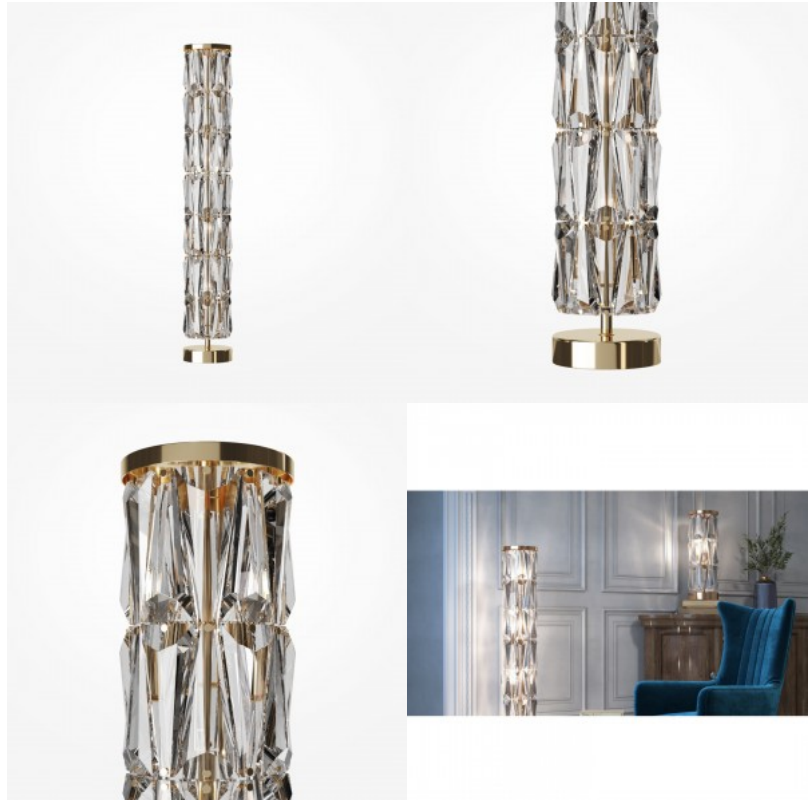

Põrandavalgusti Maytoni Pundes 8 kuldne E14 IP20

Tootekood 21200

Bränd Maytoni
Sokkel E14
Kaitseklass IP20
Kõrgus 1265.0mm
Diameeter 200.0mm
Korpuse värv kuldne
Korpuse materjal metall + kristall
Töökeskkond sisse
Garantii 2 aastat

Puntese kollektsiooni disaini keskmes on massiivsed kristallid. Seeriasse kuuluvad erineva läbimõõduga ripp-lühtrid, samuti seina-, laua- ja põrandalambid. Iga mudel on saadaval kahes ajatus viimistluses: kuldne ja kroom. Lühtrite kõrgust saab keti pikkuse abil reguleerida. Ühtne värviskeem ja korduvad dekoratiivsed elemendid võimaldavad erinevaid mudeleid hõlpsalt kombineerida, võimaldades loomingulisi valgustuslahendusi ja aktsentvalgustust interjööri erinevates tsoonides.

Põrandavalgusti Nova Luce Mizu kreem E27 IP20