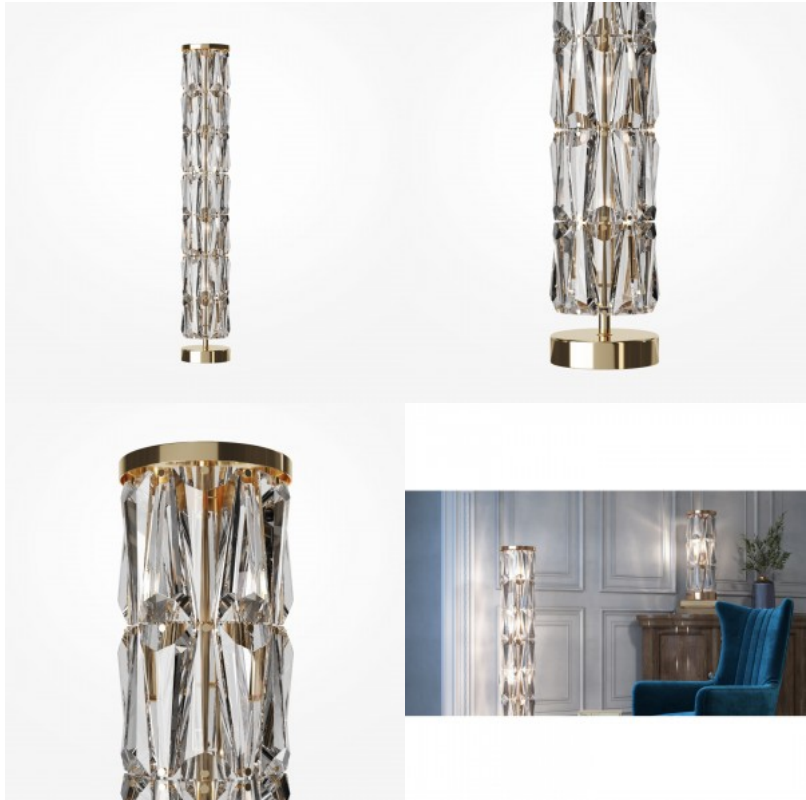

Põrandavalgusti Maytoni Pundes 8 kuldne E14 IP20

Tootekood 21200

Bränd Maytoni
Sokkel E14
Kaitseklass IP20
Kõrgus 1265.0mm
Diameeter 200.0mm
Korpuse värv kuldne
Korpuse materjal metall + kristall
Töökeskkond sisse
Garantii 2 aastat

Puntese kollektsiooni disaini keskmes on massiivsed kristallid. Seeriasse kuuluvad erineva läbimõõduga ripp-lühtrid, samuti seina-, laua- ja põrandalambid. Iga mudel on saadaval kahes ajatus viimistluses: kuldne ja kroom. Lühtrite kõrgust saab keti pikkuse abil reguleerida. Ühtne värviskeem ja korduvad dekoratiivsed elemendid võimaldavad erinevaid mudeleid hõlpsalt kombineerida, võimaldades loomingulisi valgustuslahendusi ja aktsentvalgustust interjööri erinevates tsoonides.

Põrandavalgusti Nova Luce Mizu kreem E27 IP20