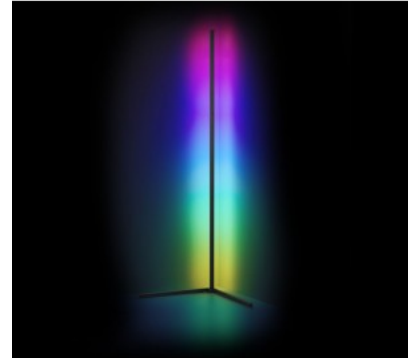

Garantii 5 aastat

Tunne valgust! LEVEL põrandalamp pakub mitmesuguseid praktilisi funktsioone, mis viivad filmi- ja mängukogemuse täiesti uuele tasemele ning võimaldavad vaatajatel süveneda väljamõeldud maailma. Dünaamilise valguse funktsioon loob põneva atmosfääri eelprogrammeeritud dünaamiliste valgustusstsenariumidega, mis lisavad mitmevärvilisele või monokroomsele meeleoluvalgustusele põnevaid valgusefekte. Valgusti on varustatud ka heli juhtimise funktsiooniga. Sisseehitatud mikrofoni abil reageerivad RGB LED-id reaajas ümbritsevatele mürale ja muudavad muusika, filmid ja mängud kütkestavateks, rütmiliselt kohandatud valgusefektideks. Tarnekomplekti kuuluv kaugjuhtimispult võimaldab teil heledust ja RGB värvivahetajat vastavalt oma eelistustele reguleerida. Olenemata sellest, kas see on paigutatud elutuppa või mängualale, täiustab LEVEL teie mängu- või filmikogemust võrreldamatult. Väljalülitatud olekus on põrandalamp lihtne elegants ja seda saab musta disainiga mitmel viisil kombineerida. Lisaks on valgustitel kaasaegne LED-tehnoloogia, mis tähistab kõrget valguse kvaliteeti. LED-valgusallikaid iseloomustab pikk kasutusiga ja madal soojuseraldus.