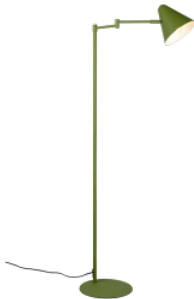

Põrandavalgusti Trio Lighting Cosima roheline E14 IP20

Tootekood 21045

Bränd [Trio Lighting](#)
Sokkel E14
Kaitseklass IP20
Kõrgus 1265.0mm
Laius 525.0mm
Pikkus 240.0mm
Diameeter 150.0mm
Kaal 500 g
Paki kaal 800 g
Korpuse värv roheline
Korpuse materjal metall
Poleer matt
Töökeskkond sisse
Garantii 3 aastat