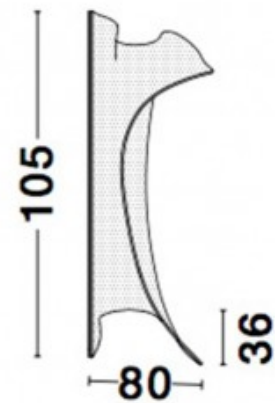

Tootekood 22846

Bränd Nova Luce
Võimsus 31W
Maksimaalne võimsus 31W/1m
Valgusvoog 2517luumenit
Valgusti efektiivsus lm79 81W
Värvustemperatuur soe valge 3000K
Kaitseklass IP20
Kõrgus 1050.0mm
Laius 360.0mm
Pikkus 800.0mm
Korpuse värv läbipaistev
Korpuse materjal metall + akrüülplast
Töökeskkond sisse
Garantii 3 aastat

algusti 9054402 on kaasaegse disainerstiilis LED-põrandavalgusti. 9054402 kuulub kategooriasseja sobib erinevate ruumide ja alade valgustamiseks, näiteks: elutuba, magamistuba, söögituba, kontor. LED-põrandalamp/seisulamp 9054402 pakub mugavust ja esteetikat igas ruumis, kuhu see paigutatakse. LED-lambi üldine välimus ja disain ning selle valmistamisel kasutatud materjalid, nagu kuldne alumiinium ja akrüül, aitavad kaasa ainulaadsele stiilile. Tänu pikaajalisele kogemusele LED-valgustite tootmisel, kvaliteetsetele materjalidele ja tootja Nova-Luce (Kreeka) rangele kvaliteedikontrollile on 9054402 kõrgel Euroopa tasemel. Komplekti kuuluvad valgusallikad (1 x 31 W) on LED-klassi, mille valgusspekter on 3000 K. Kuna LED-lampidel on äärmiselt pikk eluiga ja väga madal energiatarve, võite olla kindel, et see LED-valgusti on õige ja pikaajaline investeering teie valgustusse. Optimaalse hubasuse ja mugavuse saavutamiseks soovime seda LED-lampi projekteerida kuni 10 ruutmeetri suuruse ala valgustamiseks.