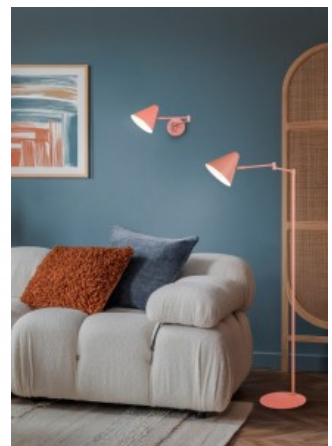

Põrandavalgusti Trio Lighting Cosima antratsiit E14 IP20

Tootekood 21044

Bränd [Trio Lighting](#)
Sokkel E14
Kaitseklass IP20
Kõrgus 1265.0mm
Laius 525.0mm
Pikkus 240.0mm
Diameeter 150.0mm
Kaal 2 kg
Paki kaal 2.5 kg
Korpuse värv antratsiit
Korpuse materjal metall
Poleer matt
Töökeskkond sisse
Garantii 3 aastat

Põrandavalgusti Trio Lighting Cosima aprikoos E14 IP20

Tootekood 21046

Bränd [Trio Lighting](#)
Sokkel E14
Kaitseklass IP20
Kõrgus 1265.0mm
Laius 525.0mm
Pikkus 240.0mm
Diameeter 150.0mm
Kaal 2 kg
Paki kaal 2.5 kg
Korpuse värv aprikoos
Korpuse materjal metall
Poleer matt
Töökeskkond sisse
Garantii 3 aastat