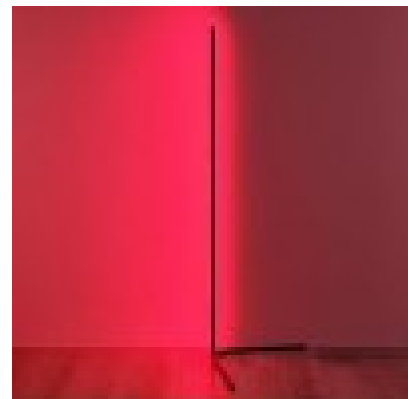

Garantii 5 aastat

Tunne valgust! LEVEL põrandalamp pakub mitmesuguseid praktilisi funktsioone, mis viivad filmi- ja mängukogemuse täiesti uuele tasemele ning võimaldavad vaatajatel süveneda väljamõeldud maailma. Dünaamilise valguse funktsioon loob põneva atmosfääri eelprogrammeeritud dünaamiliste valgustusstsenariumidega, mis lisavad mitmevärvilisele või monokroomsele meeleoluvalgustusele põnevaid valgusefekte. Valgusti on varustatud ka heli juhtimise funktsiooniga. Sisseehitatud mikrofoni abil reageerivad RGB LED-id reaajas ümbritsevatele mürale ja muudavad muusika, filmid ja mängud kütkestavateks, rütmiliselt kohandatud valgusefektideks. Tarnekomplekti kuuluv kaugjuhtimispult võimaldab teil heledust ja RGB värvivahetajat vastavalt oma eelistustele reguleerida. Olenemata sellest, kas see on paigutatud elutuppa või mängualale, täiustab LEVEL teie mängu- või filmikogemust võrreldamatult. Väljalülitatud olekus on põrandalamp lihtne elegants ja seda saab musta disainiga mitmel viisil kombineerida. Lisaks on valgustitel kaasaegne LED-tehnoloogia, mis tähistab kõrget valguse kvaliteeti. LED-valgusallikaid iseloomustab pikk kasutusiga ja madal soojuseraldus.