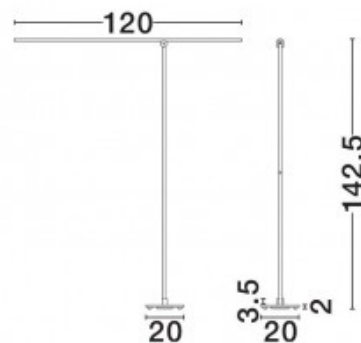

Põrandavalgusti Nova Luce Tenso valge 24W 909lm DIMMABLE 3000K soe valge

**Tootekood 22909 DIMMABLE
dimmable**

Bränd Nova Luce
Hämardatav DIMMABLE
Võimsus 24W
Maksimaalne võimsus 24W/1m
Valgusvoog 909luumenit
Valgusti efektiivsus lm79 38W
Värvustemperatuur soe valge 3000K
Kõrgus 1425.0mm
Laius 200.0mm
Korpuse värv valge
Korpuse materjal metall
Töökeskkond sisse
Sertifikaadid 3

LED-lambi üldine välimus ja disain ning selle valmistamisel kasutatud materjalid, nagu liivamust alumiinium ja puutetundlik hämardamine, aitavad kaasa ainulaadsele stiilile. Tänu pikaajalisele kogemusele LED-valgustite tootmisel, kvaliteetsetele materjalidele ja tootja Nova-Luce (Kreeka) rangele kvaliteedikontrollile on 9088210 kõrgel Euroopa tasemel. Komplekti kuuluvad valgusallikad (1 x 24 W) on LED-klassi (hämardatavad), mille valgusspekter on 3000 K. Kuna LED-lampidel on äärmiselt pikk eluiga ja väga madal energiatarve, võite olla kindel, et see LED-valgusti on õige ja pikaajaline investeering teie valgustusse. Optimaalse hubasuse ja mugavuse saavutamiseks soovitame seda LED-lampi projekteerida kuni 4 ruutmeetri suuruse ala valgustamiseks.