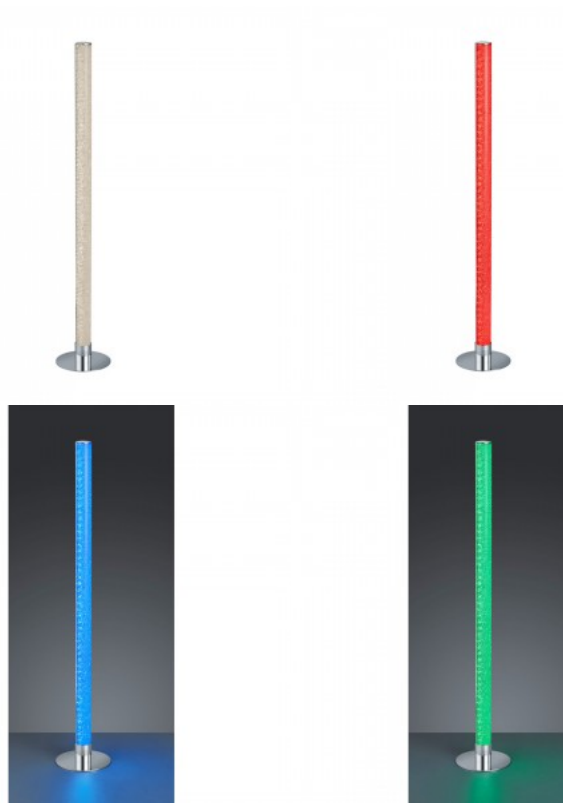

Valgusti efektiivsus lm79 100W

Värvustemperatuur RGBW soe RGB +  
3000K

Kaitseklass IP20

Kõrgus 1040.0mm

Diameeter 180.0mm

Kaal 1.2 kg

Paki kaal 1.5 kg

Korpuse värv nikkel

Töökeskkond sisse

LEIA põrandalambiga tuleb mängu värv. Komplektis oleva kaugjuhtimispuldi abil saab valida RGBW spektri värvi, et teie ümbrus soovitud värvitoonis elaks. Lisaks saab heledust pidevalt hämardada, nii et seda saab vastavalt valgustingimustele individuaalselt reguleerida. Maitsekas ja muidu üsna diskreetne disain sobib suurepäraselt moodsatesse eluruumidesse, kus domineerivad selged jooned. Põrandalambi kõrgus on 104 cm ja värviefektide tõttu tuleks see interjööris silmapaistvalt paigutada. Diivani kõrvale või esikusse näeb see suurepärase välja nii sisse- kui ka väljalülitatult. Kroomitud alus ja kristallkate loovad moodsa kontrasti heledate värvidega ja täiendavad stiilselt üldist välimust. Lisaks on valgustitel kaasaegne LED-tehnoloogia, mis tagab kõrge valguse kvaliteedi. LED-valgusallikaid iseloomustab pikk kasutusiga ja madal soojuseraldus.