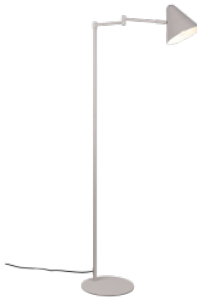

Põrandavalgusti Trio Lighting Cosima helehall E14 IP20

Tootekood 21047

Bränd [Trio Lighting](#)
Sokkel E14
Kaitseklass IP20
Kõrgus 1265.0mm
Laius 525.0mm
Pikkus 240.0mm
Diameeter 150.0mm
Kaal 2 kg
Paki kaal 2.5 kg
Korpuse värv helehall
Korpuse materjal metall
Poleer matt
Töökeskkond sisse
Garantii 3 aastat