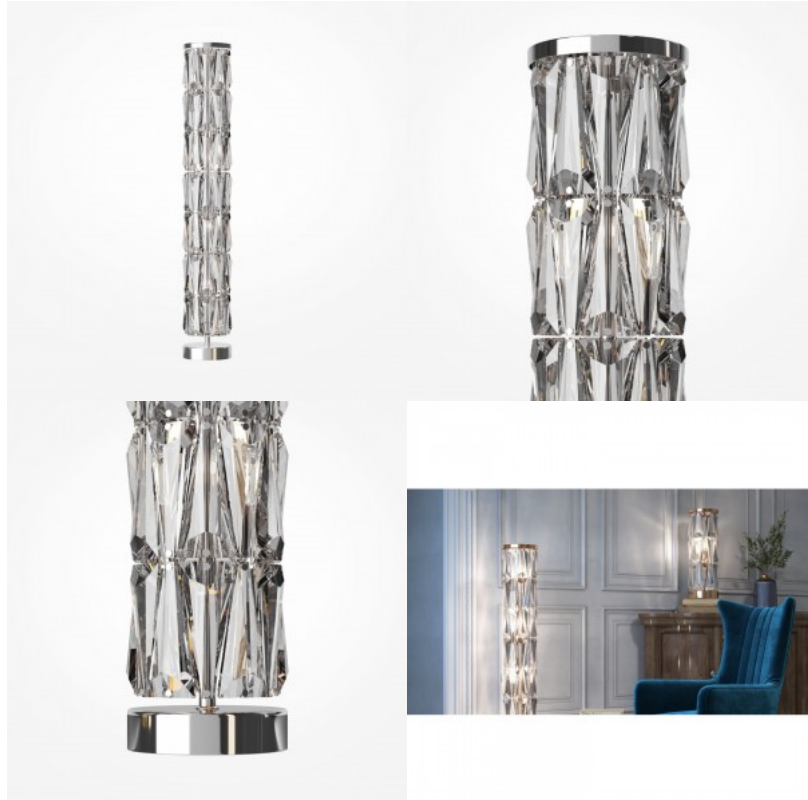

Põrandavalgusti Maytoni Puntès 8 kroom 60W E14 IP20

Tootekood 21199

Bränd Maytoni
Võimsus 60W
Sokkel E14
Kaitseklass IP20
Kõrgus 1265.0mm
Diameeter 200.0mm
Korpuse värv kroom
Korpuse materjal metall + kristall
Töökeskkond sisse
Garantii 2 aastat

Puntese kollektsiooni disaini keskmes on massiivsed kristallid. Seeriasse kuuluvad erineva läbimõõduga ripp-lühtrid, samuti seinä-, laua- ja põrandalambid. Iga mudel on saadaval kahes ajatus viimistluses: kuldne ja kroom. Lühtrite kõrgust saab keti pikkuse abil reguleerida. Ühtne värviskeem ja korduvad dekoratiivsed elemendid võimaldavad erinevaid mudeleid hõlpsalt kombineerida, võimaldades loomingulisi valgustuslahendusi ja aktsentvalgustust interjööri erinevates tsoonides.