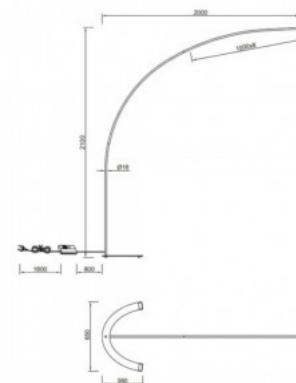

Põrandavalgusti Trio Lighting Shanghai must 18W 2000lm DIMMABLE 3000K soe valge

**Tootekood 20974 DIMMABLE
dimmable**

Bränd [Trio Lighting](#)
Hämardatav DIMMABLE
Võimsus 18W
Valgusvoog 2000luumenit
Valgusti efektiivsus lm79 111W
Värvustemperatuur soe valge 3000K
Eluiga 35000h
Kõrgus 2100.0mm
Laius 2000.0mm
Kaal 4.5 kg
Paki kaal 6.2 kg
Korpuse värv must
Korpuse materjal metall
Lülituste arv 20000tk
Töökeskkond sisse
Sertifikaadid 5

SHANGHAI - põrandavalgusti, mis avaldab muljet oma pilgupüüdva, kuid minimalistliku disainiga. Valgusti kaarjas kuju on eriline pilgupüüdja. Tänu kitsale korpusele sulandub see aga ideaalselt ümbrusega. See ei vaja muljetamiseks palju ruumi. Soovitud valgustugevust saab reguleerida ka praktilise jala abil reguleeritava dimmeriga. Must värv on ideaalne värvikombinatsioon. Looge spetsiifilisi aktsente, kombineerides valgust heledates toonides interjööri. Valgus sobib ideaalselt moodsa sisustusstiiliga. Lisaks on valgustitel kaasaegne LED-tehnoloogia, mis tagab kõrge valguse kvaliteedi. LED-valgusallikaid iseloomustab pikk kasutusiga ja madal soojuseraldus.