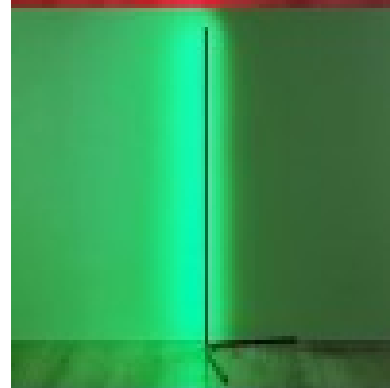

Tunne valgust! LEVEL põrandalamp pakub mitmesuguseid praktilisi funktsioone, mis viivad filmi- ja mängukogemuse täiesti uuele tasemele ning võimaldavad vaatajatel süveneda väljamõeldud maailma. Dünaamilise valguse funktsioon loob põneva atmosfääri eelprogrammeeritud dünaamiliste valgustusstsenariumidega, mis lisavad mitmevärvilisele või monokroomsele meeleolulavastusele põnevaid valgusefekte. Valgusti on varustatud ka heli juhtimise funktsiooniga. Sisseehitatud mikrofoni abil reageerivad RGB LED-id reaajas ümbritsevale mürale ja muudavad muusika, filmid ja mängud kütkestavateks, rütmiliselt kohandatud valgusefektideks. Tarnekomplekti kuuluv kaugjuhtimispuul võimaldab teil heledust ja RGB värvivahetajat vastavalt oma eelistustele reguleerida. Olenemata sellest, kas see on paigutatud elutuppa või mängualale, täiustab LEVEL teie mängu- või filmikogemust võrreldamatult. Väljalülitatud olekus on põrandalamp lihtne elegants ja seda saab musta disainiga mitmel viisil kombineerida. Lisaks on valgustitel kaasaegne LED-tehnoloogia, mis tähistab kõrget valguse kvaliteeti. LED-valgusallikaid iseloomustab pikk kasutusiga ja madal soojuseraldus.