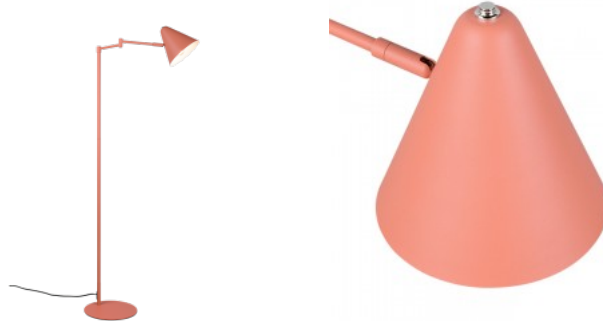

Korpuse värv antratsiit

Korpuse materjal metall

Poleer matt

Töökeskkond sisse

Garantii 3 aastat

Põrandavalgusti Trio Lighting Cosima aprikoos E14 IP20

Tootekood 21046

Bränd [Trio Lighting](#)
Sokkel E14
Kaitseklass IP20
Kõrgus 1265.0mm
Laius 525.0mm
Pikkus 240.0mm
Diameeter 150.0mm
Kaal 2 kg
Paki kaal 2.5 kg
Korpuse värv aprikoos
Korpuse materjal metall
Poleer matt
Töökeskkond sisse
Garantii 3 aastat