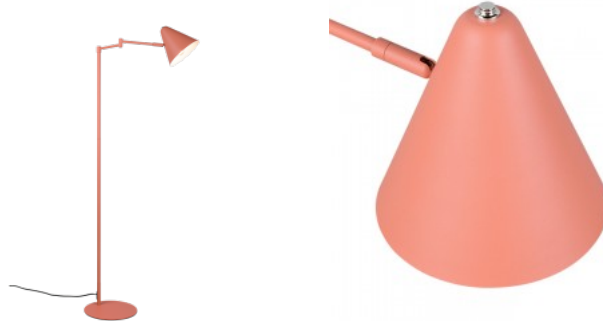

Korpuse värv antratsiit

Korpuse materjal metall

Poleer matt

Töökeskkond sisse

Garantii 3 aastat

Põrandavalgusti Trio Lighting Cosima aprikoos E14 IP20

Tootekood 21046

Bränd [Trio Lighting](#)
 Sokkel E14
 Kaitseklass IP20
 Kõrgus 1265.0mm
 Laius 525.0mm
 Pikkus 240.0mm
 Diameeter 150.0mm
 Kaal 2 kg
 Paki kaal 2.5 kg
 Korpuse värv aprikoos
 Korpuse materjal metall
 Poleer matt
 Töökeskkond sisse
 Garantii 3 aastat