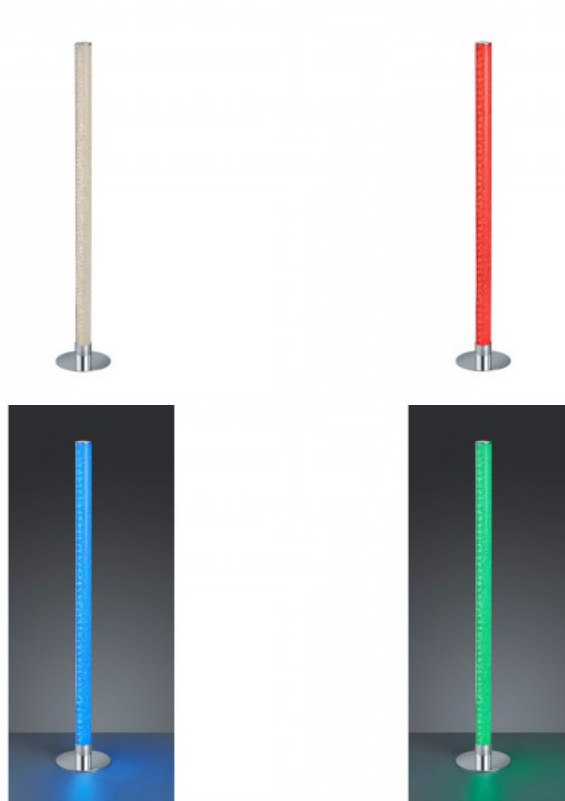

Valgusti efektiivsus lm79 100W

Värvustemperatuur RGBW soe RGB +
3000K

Kaitseklass IP20

Kõrgus 1040.0mm

Diameeter 180.0mm

Kaal 1.2 kg

Paki kaal 1.5 kg

Korpuse värv nikkel

Töökeskkond sisse

LEIA põrandalambiga tuleb mängu värv. Komplektis oleva kaugjuhtimispuldi abil saab valida RGBW spektri värvi, et teie ümbrus soovitud värvitoonis elaks. Lisaks saab heledust pidevalt hämardada, nii et seda saab vastavalt valgustingimustele individuaalselt reguleerida. Maitsekas ja muidu üsna diskreetne disain sobib suurepäraselt moodsatesse eluruumidesse, kus domineerivad selged jooned. Põrandalambi kõrgus on 104 cm ja värviefektide tõttu tuleks see interjööris silmapaistvalt paigutada. Diivani kõrvale või esikusse näeb see suurepärase välja nii sisse- kui ka väljalülitatult. Kroomitud alus ja kristallkate loovad moodsa kontrasti heledate värvidega ja täiendavad stiilselt üldist välimust. Lisaks on valgustitel kaasaegne LED-tehnoloogia, mis tagab kõrge valguse kvaliteedi. LED-valgusallikaid iseloomustab pikk kasutusiga ja madal soojuseraldus.