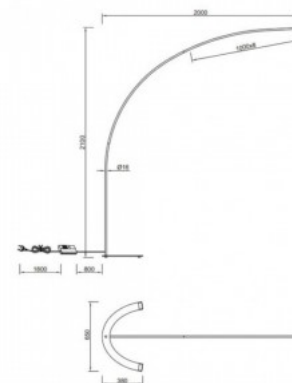

Põrandavalgusti Trio Lighting Shanghai must 18W 2000lm DIMMABLE 3000K soe valge

**Tootekood 20974 DIMMABLE
dimmable**

Bränd [Trio Lighting](#)
Hämardatav DIMMABLE
Võimsus 18W
Valgusvoog 2000luumenit
Valgusti efektiivsus lm79 111W
Värvustemperatuur soe valge 3000K
Eluiga 35000h
Kõrgus 2100.0mm
Laius 2000.0mm
Kaal 4.5 kg
Paki kaal 6.2 kg
Korpuse värv must
Korpuse materjal metall
Lülituste arv 20000tk
Töökeskkond sisse
Sertifikaadid 5

SHANGHAI - põrandavalgusti, mis avaldab muljet oma pilgupüüdva, kuid minimalistliku disainiga. Valgusti kaarjas kuju on eriline pilgupüüdja. Tänu kitsale korpusele sulandub see aga ideaalselt ümbrusega. See ei vaja muljetamiseks palju ruumi. Soovitud valgustugevust saab reguleerida ka praktilise jala abil reguleeritava dimmeriga. Must värv on ideaalne värvikombinatsioon. Looge spetsiifilisi aktsente, kombineerides valgust heledates toonides interjööri. Valgus sobib ideaalselt moodsa sisustusstiiliga. Lisaks on valgustitel kaasaegne LED-tehnoloogia, mis tagab kõrge valguse kvaliteedi. LED-valgusallikaid iseloomustab pikk kasutusiga ja madal soojuseraldus.