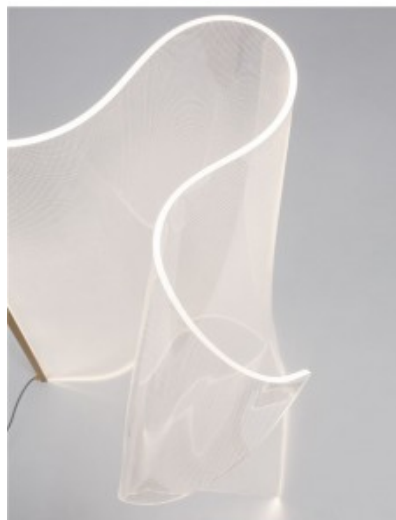

Tootekood 22846

Bränd Nova Luce
Võimsus 31W
Maksimaalne võimsus 31W/1m
Valgusvoog 2517luumenit
Valgusti efektiivsus lm79 81W
Värvustemperatuur soe valge 3000K
Kaitseklass IP20
Kõrgus 1050.0mm
Laius 360.0mm
Pikkus 800.0mm
Korpuse värv läbipaistev
Korpuse materjal metall + akrüülplast
Töökeskkond sisse
Garantii 3 aastat

algusti 9054402 on kaasaegse disainerstiilis LED-põrandavalgusti. 9054402 kuulub kategooriasseja sobib erinevate ruumide ja alade valgustamiseks, näiteks: elutuba, magamistuba, söögituba, kontor. LED-põrandalamp/seisulamp 9054402 pakub mugavust ja esteetikat igas ruumis, kuhu see paigutatakse. LED-lambi üldine välimus ja disain ning selle valmistamisel kasutatud materjalid, nagu kuldne alumiinium ja akrüül, aitavad kaasa ainulaadsele stiilile. Tänu pikaajalisele kogemusele LED-valgustite tootmisel, kvaliteetsetele materjalidele ja tootja Nova-Luce (Kreeka) rangele kvaliteedikontrollile on 9054402 kõrgel Euroopa tasemel. Komplekti kuuluvad valgusallikad (1 x 31 W) on LED-klassi, mille valgusspekter on 3000 K. Kuna LED-lampidel on äärmiselt pikk eluiga ja väga madal energiatarve, võite olla kindel, et see LED-valgusti on õige ja pikaajaline investeering teie valgustusse. Optimaalse hubasuse ja mugavuse saavutamiseks soovime seda LED-lampi projekteerida kuni 10 ruutmeetri suuruse ala valgustamiseks.