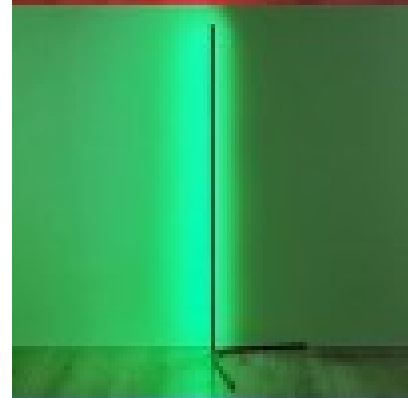

Garantii 5 aastat

Tunne valgust! LEVEL põrandalamp pakub mitmesuguseid praktilisi funktsioone, mis viivad filmi- ja mängukogemuse täiesti uuele tasemele ning võimaldavad vaatajatel süveneda väljamõeldud maailma. Dünaamilise valguse funktsioon loob põneva atmosfääri eelprogrammeeritud dünaamiliste valgustusstsenariumidega, mis lisavad mitmevärvilisele või monokroomsele meeleoluvalgustusele põnevaid valgusefekte. Valgusti on varustatud ka heli juhtimise funktsiooniga. Sisseehitatud mikrofoni abil reageerivad RGB LED-id reaajas ümbritsevatele mürale ja muudavad muusika, filmid ja mängud kütkestavateks, rütmiliselt kohandatud valgusefektideks. Tarnekomplekti kuuluv kaugjuhtimispult võimaldab teil heledust ja RGB värvivahetajat vastavalt oma eelistustele reguleerida. Olenemata sellest, kas see on paigutatud elutuppa või mängualale, täiustab LEVEL teie mängu- või filmikogemust võrreldamatult. Väljalülitatud olekus on põrandalamp lihtne elegants ja seda saab musta disainiga mitmel viisil kombineerida. Lisaks on valgustitel kaasaegne LED-tehnoloogia, mis tähistab kõrget valguse kvaliteeti. LED-valgusallikaid iseloomustab pikk kasutusiga ja madal soojuseraldus.