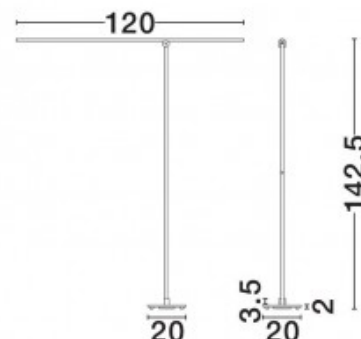

Põrandavalgusti Nova Luce Tenso valge 24W 909lm DIMMABLE 3000K soe valge

**Tootekood 22909 DIMMABLE
dimmable**

Bränd Nova Luce
Hämardatav DIMMABLE
Võimsus 24W
Maksimaalne võimsus 24W/1m
Valgusvoog 909luumenit
Valgusti efektiivsus lm79 38W
Värvustemperatuur soe valge 3000K
Kõrgus 1425.0mm
Laius 200.0mm
Korpuse värv valge
Korpuse materjal metall
Töökeskkond sisse
Sertifikaadid 3

LED-lambi üldine välimus ja disain ning selle valmistamisel kasutatud materjalid, nagu liivamust alumiinium ja puutetundlik hämardamine, aitavad kaasa ainulaadsele stiilile. Tänu pikaajalisele kogemusele LED-valgustite tootmisel, kvaliteetsetele materjalidele ja tootja Nova-Luce (Kreeka) rangele kvaliteedikontrollile on 9088210 kõrgel Euroopa tasemel. Komplekti kuuluvad valgusallikad (1 x 24 W) on LED-klassi (hämardatavad), mille valgusspekter on 3000 K. Kuna LED-lampidel on äärmiselt pikk eluiga ja väga madal energiatarve, võite olla kindel, et see LED-valgusti on õige ja pikaajaline investeering teie valgustusse. Optimaalse hubasuse ja mugavuse saavutamiseks soovitame seda LED-lampi projekteerida kuni 4 ruutmeetri suuruse ala valgustamiseks.