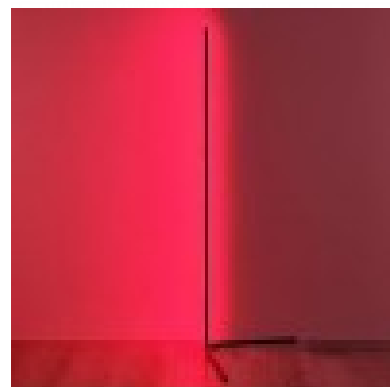

Tunne valgust! LEVEL põrandalamp pakub mitmesuguseid praktilisi funktsioone, mis viivad filmi- ja mängukogemuse täiesti uuele tasemele ning võimaldavad vaatajatel süveneda väljamõeldud maailma. Dünaamilise valguse funktsioon loob põneva atmosfääri eelprogrammeeritud dünaamiliste valgustusstsenariumidega, mis lisavad mitmevärvilisele või monokroomsele meeleolulavastusele põnevaid valgusefekte. Valgusti on varustatud ka heli juhtimise funktsiooniga. Sisseehitatud mikrofoni abil reageerivad RGB LED-id reaajas ümbritsevale mürale ja muudavad muusika, filmid ja mängud kütkestavateks, rütmiliselt kohandatud valgusefektideks. Tarnekomplekti kuuluv kaugjuhtimispuul võimaldab teil heledust ja RGB värvivahetajat vastavalt oma eelistustele reguleerida. Olenemata sellest, kas see on paigutatud elutuppa või mängualale, täiustab LEVEL teie mängu- või filmikogemust võrreldamatult. Väljalülitatud olekus on põrandalamp lihtne elegants ja seda saab musta disainiga mitmel viisil kombineerida. Lisaks on valgustitel kaasaegne LED-tehnoloogia, mis tähistab kõrget valguse kvaliteeti. LED-valgusallikaid iseloomustab pikk kasutusiga ja madal soojuseraldus.