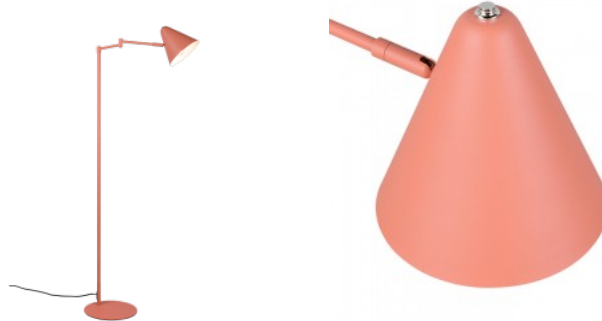

Korpuse värv antratsiit

Korpuse materjal metall

Poleer matt

Töökeskkond sisse

Garantii 3 aastat

Põrandavalgusti Trio Lighting Cosima aprikoos E14 IP20

Tootekood 21046

Bränd [Trio Lighting](#)
 Sokkel E14
 Kaitseklass IP20
 Kõrgus 1265.0mm
 Laius 525.0mm
 Pikkus 240.0mm
 Diameeter 150.0mm
 Kaal 2 kg
 Paki kaal 2.5 kg
 Korpuse värv aprikoos
 Korpuse materjal metall
 Poleer matt
 Töökeskkond sisse
 Garantii 3 aastat