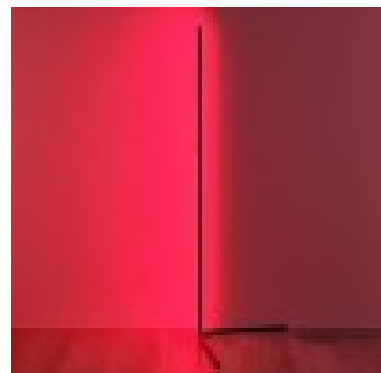

Tunne valgust! LEVEL põrandalamp pakub mitmesuguseid praktilisi funktsioone, mis viivad filmi- ja mängukogemuse täiesti uuele tasemele ning võimaldavad vaatajatel süveneda väljamõeldud maailma. Dünaamilise valguse funktsioon loob põneva atmosfääri eelprogrammeeritud dünaamiliste valgustusstsenariumidega, mis lisavad mitmevärvilisele või monokroomsele meeleoluvalgustusele põnevaid valgusefekte. Valgusti on varustatud ka heli juhtimise funktsiooniga. Sisseehitatud mikrofoni abil reageerivad RGB LED-id reaalsajas ümbritsevale mürale ja muudavad muusika, filmid ja mängud kütkestavateks, rütmiliselt kohandatud valgusefektideks. Tarnekomplekti kuuluv kaugjuhtimispult võimaldab teil heledust ja RGB värvivahetajat vastavalt oma eelistustele reguleerida. Olenemata sellest, kas see on paigutatud elutuppa või mängualale, täiustab LEVEL teie mängu- või filmikogemust võrreldamatult. Väljalülitatud olekus on põrandalamp lihtne elegants ja seda saab musta disainiga mitmel viisil kombineerida. Lisaks on valgustitel kaasaegne LED-tehnoloogia, mis tähistab kõrget valguse kvaliteeti. LED-valgusallikaid iseloomustab pikk kasutusiga ja madal soojuseraldus.