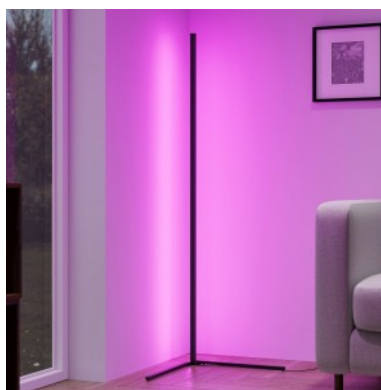

Tunne valgust! LEVEL põrandalamp pakub mitmesuguseid praktilisi funktsioone, mis viivad filmi- ja mängukogemuse täiesti uuele tasemele ning võimaldavad vaatajatel süveneda väljamõeldud maailma. Dünaamilise valguse funktsioon loob põneva atmosfääri eelprogrammeeritud dünaamiliste valgustusstsenariumidega, mis lisavad mitmevärvilisele või monokroomsele meeleolulavastusele põnevaid valgusefekte. Valgusti on varustatud ka heli juhtimise funktsiooniga. Sisseehitatud mikrofoni abil reageerivad RGB LED-id reaajas ümbritsevale mürale ja muudavad muusika, filmid ja mängud kütkestavateks, rütmiliselt kohandatud valgusefektideks. Tarnekomplekti kuuluv kaugjuhtimispuul võimaldab teil heledust ja RGB värvivahetajat vastavalt oma eelistustele reguleerida. Olenemata sellest, kas see on paigutatud elutuppa või mängualale, täiustab LEVEL teie mängu- või filmikogemust võrreldamatult. Väljalülitatud olekus on põrandalamp lihtne elegants ja seda saab musta disainiga mitmel viisil kombineerida. Lisaks on valgustitel kaasaegne LED-tehnoloogia, mis tähistab kõrget valguse kvaliteeti. LED-valgusallikaid iseloomustab pikk kasutusiga ja madal soojuseraldus.