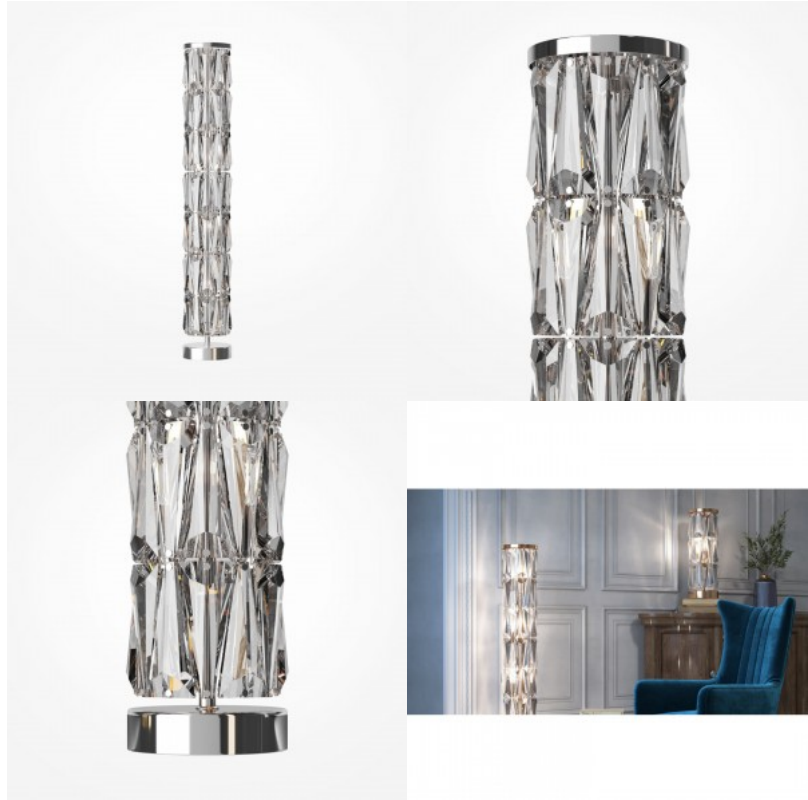

Puntese kollektsiooni disaini keskmes on massiivsed kristallid. Seeriasse kuuluvad erineva läbimõõduga ripp-lühtrid, samuti sein-, laua- ja põrandalambid. Iga mudel on saadaval kahes ajatus viimistluses: kuldne ja kroom. Lühtrite kõrgust saab keti pikkuse abil reguleerida. Ühtne värviskeem ja korduvad dekoratiivsed elemendid võimaldavad erinevaid mudeleid hõlpsalt kombineerida, võimaldades loomingulisi valgustuslahendusi ja aktsentvalgustust interjööri erinevates tsoonides.