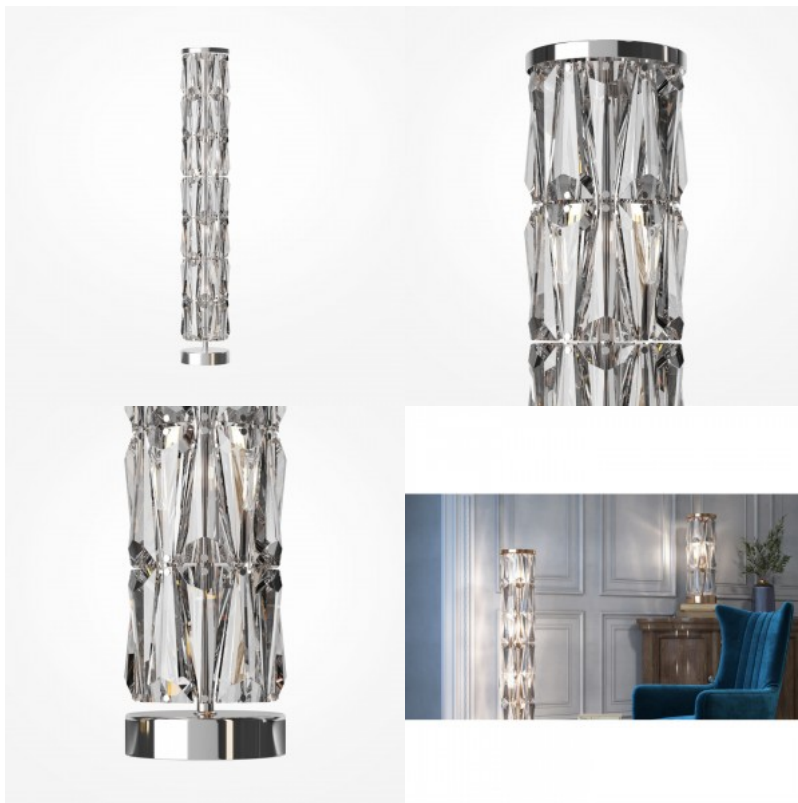

Põrandavalgusti Maytoni Puntès 8 kroom 60W E14 IP20

Tootekood 21199

Bränd Maytoni
Võimsus 60W
Sokkel E14
Kaitseklass IP20
Kõrgus 1265.0mm
Diameeter 200.0mm
Korpuse värv kroom
Korpuse materjal metall ja kristall
Töökeskkond sisse
Garantii 2 aastat

Puntese kollektsiooni disaini keskmes on massiivsed kristallid. Seeriasse kuuluvad erineva läbimõõduga ripp-lühtrid, samuti sein-, laua- ja põrandalambid. Iga mudel on saadaval kahes ajatus viimistluses: kuldne ja kroom. Lühtrite kõrgust saab keti pikkuse abil reguleerida. Ühtne värviskeem ja korduvad dekoratiivsed elemendid võimaldavad erinevaid mudeleid hõlpsalt kombineerida, võimaldades loomingulisi valgustuslahendusi ja aktsentvalgustust interjööri erinevates tsoonides.