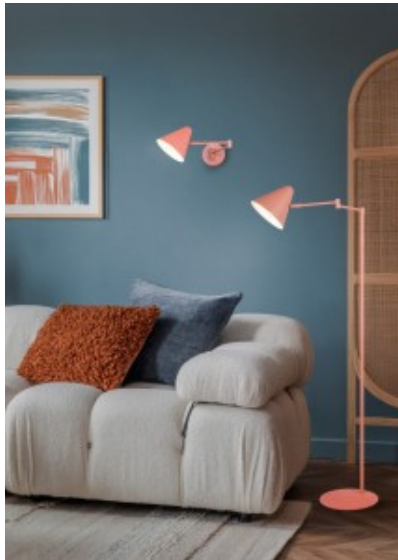

Põrandavalgusti Trio Lighting Cosima aprikoos E14 IP20

Tootekood 21046

Bränd [Trio Lighting](#)
Sokkel E14
Kaitseklass IP20
Kõrgus 1265.0mm
Laius 525.0mm
Pikkus 240.0mm
Diameeter 150.0mm
Kaal 2 kg
Paki kaal 2.5 kg
Korpuse värv aprikoos
Korpuse materjal metall
Poleer matt
Töökeskkond sisse
Garantii 3 aastat