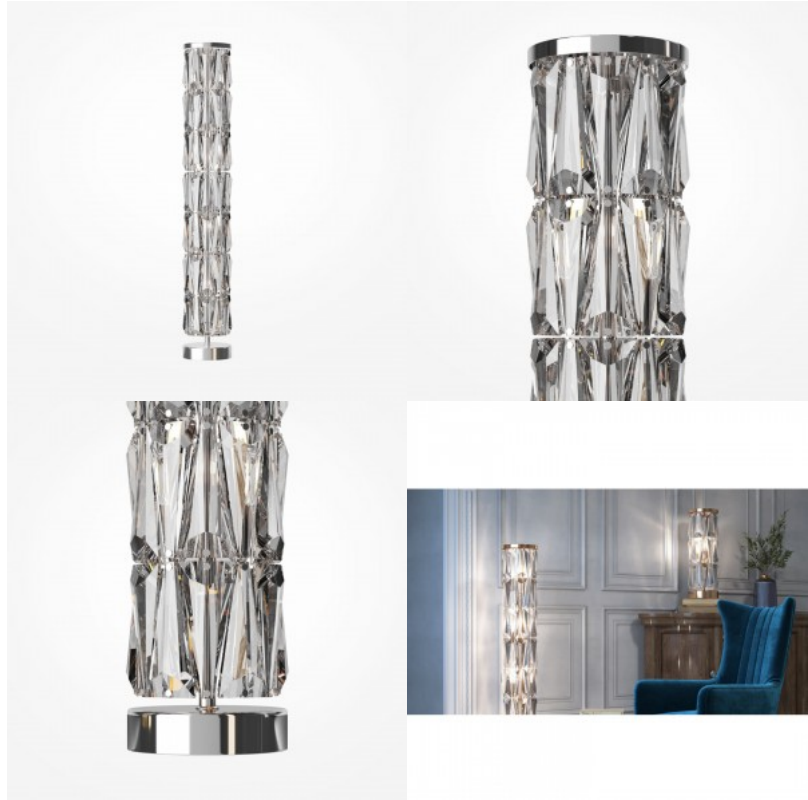

Puntese kollektsiooni disaini keskmes on massiivsed kristallid. Seeriasse kuuluvad erineva läbimõõduga ripp-lühtrid, samuti seinä-, laua- ja põrandalambid. Iga mudel on saadaval kahes ajatus viimistluses: kuldne ja kroom. Lühtrite kõrgust saab keti pikkuse abil reguleerida. Ühtne värviskeem ja korduvad dekoratiivsed elemendid võimaldavad erinevaid mudeleid hõlpsalt kombineerida, võimaldades loomingulisi valgustuslahendusi ja aktsentvalgustust interjööri erinevates tsoonides.