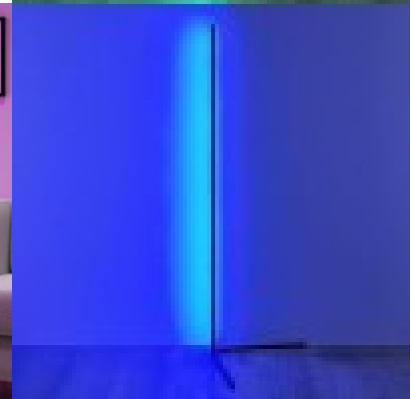

Garantii 5 aastat

Tunne valgust! LEVEL põrandalamp pakub mitmesuguseid praktilisi funktsioone, mis viivad filmi- ja mängukogemuse täiesti uuele tasemele ning võimaldavad vaatajatel süveneda väljamõeldud maailma. Dünaamilise valguse funktsioon loob põneva atmosfääri eelprogrammeeritud dünaamiliste valgustusstsenariumidega, mis lisavad mitmevärvilisele või monokroomsele meeleoluvalgustusele põnevaid valgusefekte. Valgusti on varustatud ka heli juhtimise funktsiooniga. Sisseehitatud mikrofoni abil reageerivad RGB LED-id reaajas ümbritsevatele mürale ja muudavad muusika, filmid ja mängud kütkestavateks, rütmiliselt kohandatud valgusefektideks. Tarnekomplekti kuuluv kaugjuhtimispult võimaldab teil heledust ja RGB värvivahetajat vastavalt oma eelistustele reguleerida. Olenemata sellest, kas see on paigutatud elutuppa või mängualale, täiustab LEVEL teie mängu- või filmikogemust võrreldamatult. Väljalülitatud olekus on põrandalamp lihtne elegants ja seda saab musta disainiga mitmel viisil kombineerida. Lisaks on valgustitel kaasaegne LED-tehnoloogia, mis tähistab kõrget valguse kvaliteeti. LED-valgusallikaid iseloomustab pikk kasutusiga ja madal soojuseraldus.