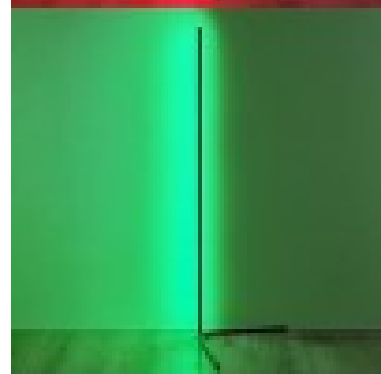

Tunne valgust! LEVEL põrandalamp pakub mitmesuguseid praktilisi funktsioone, mis viivad filmi- ja mängukogemuse täiesti uuele tasemele ning võimaldavad vaatajatel süveneda väljamõeldud maailma. Dünaamilise valguse funktsioon loob põneva atmosfääri eelprogrammeeritud dünaamiliste valgustusstsenariumidega, mis lisavad mitmevärvilisele või monokroomsele meeleoluvalgustusele põnevaid valgusefekte. Valgusti on varustatud ka heli juhtimise funktsiooniga. Sisseehitatud mikrofoni abil reageerivad RGB LED-id reaalsajas ümbritsevale mürale ja muudavad muusika, filmid ja mängud kütkestavateks, rütmiliselt kohandatud valgusefektideks. Tarnekomplekti kuuluv kaugjuhtimispult võimaldab teil heledust ja RGB värvivahetajat vastavalt oma eelistustele reguleerida. Olenemata sellest, kas see on paigutatud elutuppa või mängualale, täiustab LEVEL teie mängu- või filmikogemust võrreldamatult. Väljalülitatud olekus on põrandalamp lihtne elegants ja seda saab musta disainiga mitmel viisil kombineerida. Lisaks on valgustitel kaasaegne LED-tehnoloogia, mis tähistab kõrget valguse kvaliteeti. LED-valgusallikaid iseloomustab pikk kasutusiga ja madal soojuseraldus.