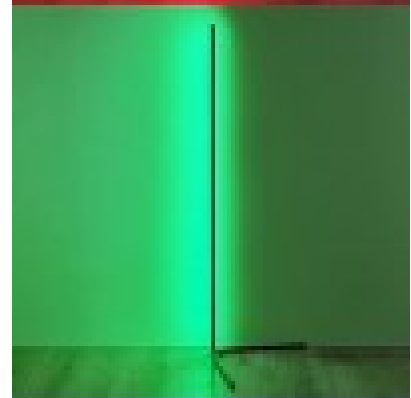

Garantii 5 aastat

Tunne valgust! LEVEL põrandalamp pakub mitmesuguseid praktilisi funktsioone, mis viivad filmi- ja mängukogemuse täiesti uuele tasemele ning võimaldavad vaatajatel süveneda väljamõeldud maailma. Dünaamilise valguse funktsioon loob põneva atmosfääri eelprogrammeeritud dünaamiliste valgustusstsenariumidega, mis lisavad mitmevärvilisele või monokroomsele meeleoluvalgustusele põnevaid valgusefekte. Valgusti on varustatud ka heli juhtimise funktsiooniga. Sisseehitatud mikrofoni abil reageerivad RGB LED-id reaajas ümbritsevatele mürale ja muudavad muusika, filmid ja mängud kütkestavateks, rütmiliselt kohandatud valgusefektideks. Tarnekomplekti kuuluv kaugjuhtimispult võimaldab teil heledust ja RGB värvivahetajat vastavalt oma eelistustele reguleerida. Olenemata sellest, kas see on paigutatud elutuppa või mängualale, täiustab LEVEL teie mängu- või filmikogemust võrreldamatult. Väljalülitatud olekus on põrandalamp lihtne elegants ja seda saab musta disainiga mitmel viisil kombineerida. Lisaks on valgustitel kaasaegne LED-tehnoloogia, mis tähistab kõrget valguse kvaliteeti. LED-valgusallikaid iseloomustab pikk kasutusiga ja madal soojuseraldus.