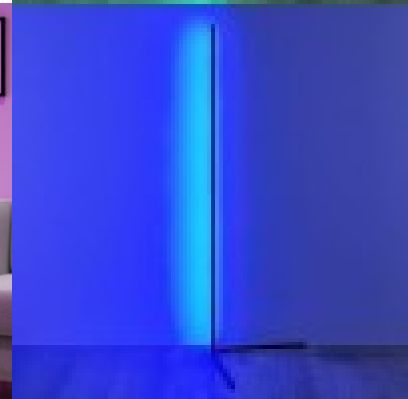

Garantii 5 aastat

Tunne valgust! LEVEL põrandalamp pakub mitmesuguseid praktilisi funktsioone, mis viivad filmi- ja mängukogemuse täiesti uuele tasemele ning võimaldavad vaatajatel süveneda väljamõeldud maailma. Dünaamilise valguse funktsioon loob põneva atmosfääri eelprogrammeeritud dünaamiliste valgustusstsenariumidega, mis lisavad mitmevärvilisele või monokroomsele meeleoluvalgustusele põnevaid valgusefekte. Valgusti on varustatud ka heli juhtimise funktsiooniga. Sisseehitatud mikrofoni abil reageerivad RGB LED-id reaajas ümbritsevatele mürale ja muudavad muusika, filmid ja mängud kütkestavateks, rütmiliselt kohandatud valgusefektideks. Tarnekomplekti kuuluv kaugjuhtimispult võimaldab teil heledust ja RGB värvivahetajat vastavalt oma eelistustele reguleerida. Olenemata sellest, kas see on paigutatud elutuppa või mängualale, täiustab LEVEL teie mängu- või filmikogemust võrreldamatult. Väljalülitatud olekus on põrandalamp lihtne elegants ja seda saab musta disainiga mitmel viisil kombineerida. Lisaks on valgustitel kaasaegne LED-tehnoloogia, mis tähistab kõrget valguse kvaliteeti. LED-valgusallikaid iseloomustab pikk kasutusiga ja madal soojuseraldus.