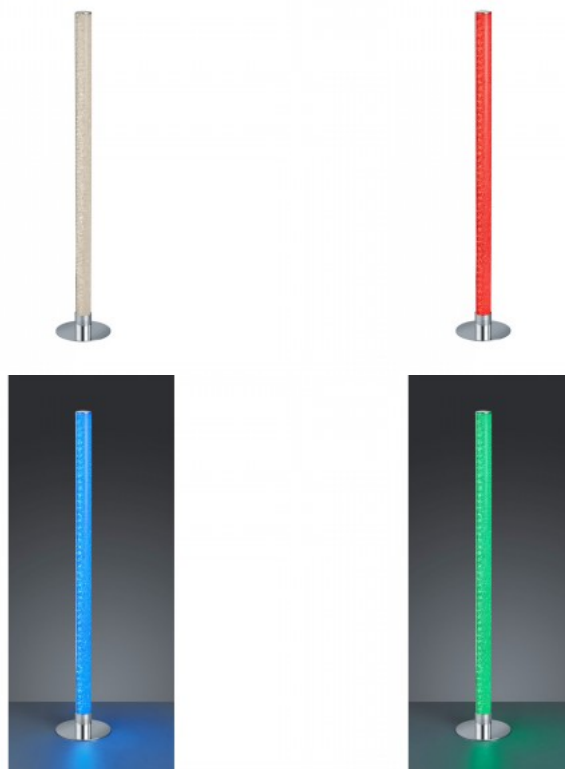

Kaitseklass IP20

Kõrgus 1040.0mm

Diameeter 180.0mm

Kaal 1.2 kg

Paki kaal 1.5 kg

Korpuse värv nikkel

Töökeskkond sisse

LEIA põrandalambiga tuleb mängu värv. Komplektis oleva kaugjuhtimispuldi abil saab valida RGBW spektri värvi, et teie ümbrus soovitud värvitoonis elaks. Lisaks saab heledust pidevalt hämardada, nii et seda saab vastavalt valgustingimustele individuaalselt reguleerida. Maitsekas ja muidu üsna diskreetne disain sobib suurepäraselt moodsatesse eluruumidesse, kus domineerivad selged jooned. Põrandalambi kõrgus on 104 cm ja värviefektide tõttu tuleks see interjööris silmapaistvalt paigutada. Diivani kõrvale või esikusse näeb see suurepärase välja nii sisse- kui ka väljalülitatult. Kroomitud alus ja kristallkate loovad moodsa kontrasti heledate värvidega ja täiendavad stiilselt üldist välimust. Lisaks on valgustitel kaasaegne LED-tehnoloogia, mis tagab kõrge valguse kvaliteedi. LED-valgusallikaid iseloomustab pikk kasutusiga ja madal soojuseraldus.