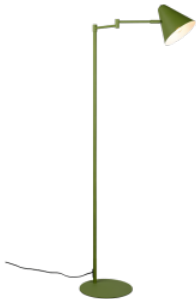

Põrandavalgusti Trio Lighting Cosima roheline E14 IP20

Tootekood 21045

Bränd [Trio Lighting](#)
Sokkel E14
Kaitseklass IP20
Kõrgus 1265.0mm
Laius 525.0mm
Pikkus 240.0mm
Diameeter 150.0mm
Kaal 500 g
Paki kaal 800 g
Korpuse värv roheline
Korpuse materjal metall
Poleer matt
Töökeskkond sisse
Garantii 3 aastat