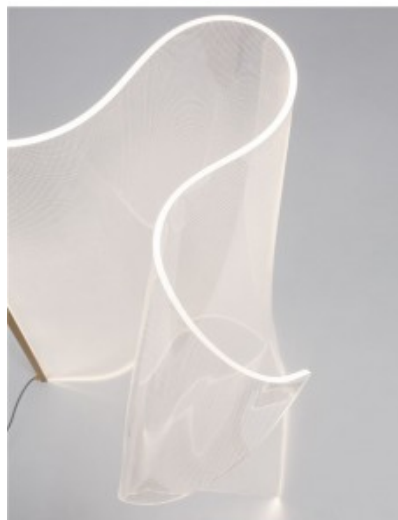

Tootekood 22846

Bränd Nova Luce
Võimsus 31W
Maksimaalne võimsus 31W/1m
Valgusvoog 2517luumenit
Valgusti efektiivsus lm79 81W
Värvustemperatuur soe valge 3000K
Kaitseklass IP20
Kõrgus 1050.0mm
Laius 360.0mm
Pikkus 800.0mm
Korpuse värv läbipaistev
Korpuse materjal metall + akrüülplast
Töökeskkond sisse
Garantii 3 aastat

algusti 9054402 on kaasaegse disainerstiilis LED-põrandavalgusti. 9054402 kuulub kategooriasseja sobib erinevate ruumide ja alade valgustamiseks, näiteks: elutuba, magamistuba, söögituba, kontor. LED-põrandalamp/seisulamp 9054402 pakub mugavust ja esteetikat igas ruumis, kuhu see paigutatakse. LED-lambi üldine välimus ja disain ning selle valmistamisel kasutatud materjalid, nagu kuldne alumiinium ja akrüül, aitavad kaasa ainulaadsele stiilile. Tänu pikaajalisele kogemusele LED-valgustite tootmisel, kvaliteetsetele materjalidele ja tootja Nova-Luce (Kreeka) rangele kvaliteedikontrollile on 9054402 kõrgel Euroopa tasemel. Komplekti kuuluvad valgusallikad (1 x 31 W) on LED-klassi, mille valgusspekter on 3000 K. Kuna LED-lampidel on äärmiselt pikk eluiga ja väga madal energiatarve, võite olla kindel, et see LED-valgusti on õige ja pikaajaline investeering teie valgustusse. Optimaalse hubasuse ja mugavuse saavutamiseks soovime seda LED-lampi projekteerida kuni 10 ruutmeetri suuruse ala valgustamiseks.