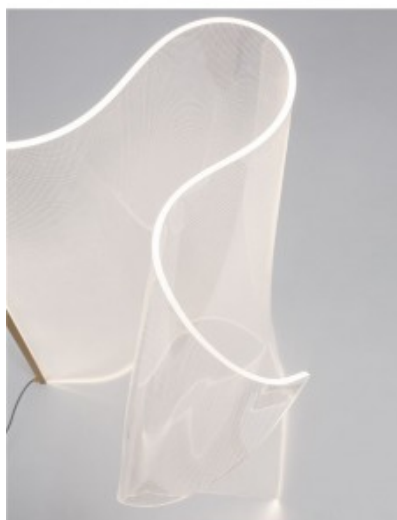

Tootekood 22846

Bränd Nova Luce
Võimsus 31W
Maksimaalne võimsus 31W/1m
Valgusvoog 2517luumenit
Valgusti efektiivsus lm79 81W
Värvustemperatuur soe valge 3000K
Kaitseklass IP20
Kõrgus 1050.0mm
Laius 360.0mm
Pikkus 800.0mm
Korpuse värv läbipaistev
Korpuse materjal metall + akrüülplast
Töökeskkond sisse
Garantii 3 aastat

algusti 9054402 on kaasaegse disainerstiilis LED-põrandavalgusti. 9054402 kuulub kategooriasseja sobib erinevate ruumide ja alade valgustamiseks, näiteks: elutuba, magamistuba, söögituba, kontor. LED-põrandalamp/seisulamp 9054402 pakub mugavust ja esteetikat igas ruumis, kuhu see paigutatakse. LED-lambi üldine välimus ja disain ning selle valmistamisel kasutatud materjalid, nagu kuldne alumiinium ja akrüül, aitavad kaasa ainulaadsele stiilile. Tänu pikaajalisele kogemusele LED-valgustite tootmisel, kvaliteetsetele materjalidele ja tootja Nova-Luce (Kreeka) rangele kvaliteedikontrollile on 9054402 kõrgel Euroopa tasemel. Komplekti kuuluvad valgusallikad (1 x 31 W) on LED-klassi, mille valgusspekter on 3000 K. Kuna LED-lampidel on äärmiselt pikk eluiga ja väga madal energiatarve, võite olla kindel, et see LED-valgusti on õige ja pikaajaline investeering teie valgustusse. Optimaalse hubasuse ja mugavuse saavutamiseks soovime seda LED-lampi projekteerida kuni 10 ruutmeetri suuruse ala valgustamiseks.