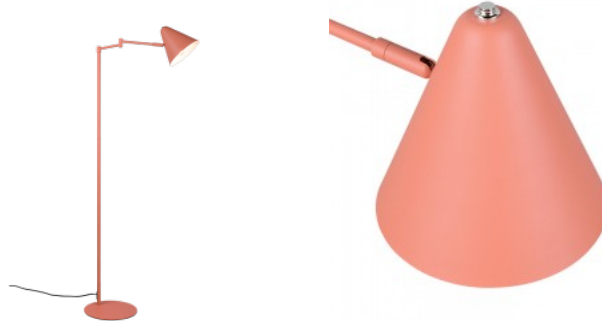

Korpuse värv antratsiit

Korpuse materjal metall

Poleer matt

Töökeskkond sisse

Garantii 3 aastat

Põrandavalgusti Trio Lighting Cosima aprikoos E14 IP20

Tootekood 21046

Bränd [Trio Lighting](#)
Sokkel E14
Kaitseklass IP20
Kõrgus 1265.0mm
Laius 525.0mm
Pikkus 240.0mm
Diameeter 150.0mm
Kaal 2 kg
Paki kaal 2.5 kg
Korpuse värv aprikoos
Korpuse materjal metall
Poleer matt
Töökeskkond sisse
Garantii 3 aastat