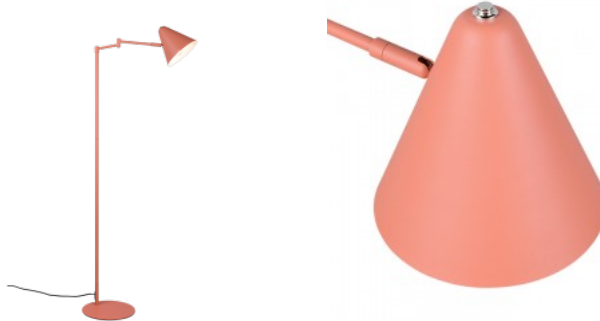

Korpuse värv antratsiit

Korpuse materjal metall

Poleer matt

Töökeskkond sisse

Garantii 3 aastat

Põrandavalgusti Trio Lighting Cosima aprikoos E14 IP20

Tootekood 21046

Bränd [Trio Lighting](#)
Sokkel E14
Kaitseklass IP20
Kõrgus 1265.0mm
Laius 525.0mm
Pikkus 240.0mm
Diameeter 150.0mm
Kaal 2 kg
Paki kaal 2.5 kg
Korpuse värv aprikoos
Korpuse materjal metall
Poleer matt
Töökeskkond sisse
Garantii 3 aastat