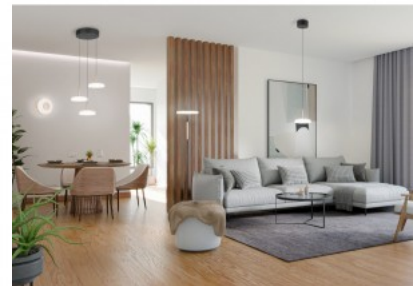

CELESTE põrandalamp ühendab stiilse elegantsi ja kõrge funktsionaalsuse. Selle ainulaadne metallist ja klaasist disain loob igas ruumis erilisi aktsente. Futuristliku disainiga klaasist vari lummas oma mati pinnaga, mis loob hingematvaid valgusmänge ja sooja, kutsuva atmosfääri. Olgu see diivani kõrval või esikus - CELESTE pakub alati ideaalset valgustust. Tänu integreeritud anduriregulaatorile saate heledust pidevalt vastavalt oma vajadustele reguleerida. Stiilne kohvikarva metalli ja mati mustvalge klaasi kombinatsioon sulandub sujuvalt nii moodsa kui ka klassikalise sisustusstiiliga ning laseb valgusel paista igas keskkonnas. Lisaks on valgustitel kaasaegne LED-tehnoloogia, mis tagab kõrge valguse kvaliteedi. LED-valgusallikaid iseloomustab pikk kasutusiga ja madal soojuseraldus.