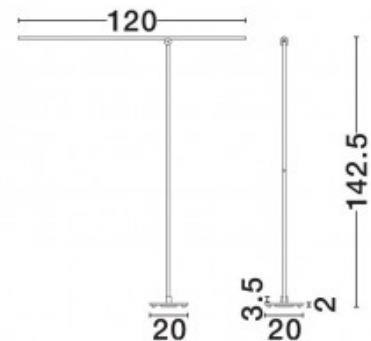

Põrandavalgusti Nova Luce Tenso valge 24W 909lm DIMMABLE 3000K soe valge

**Tootekood 22909 DIMMABLE
dimmable**

Bränd Nova Luce
Hämardatav DIMMABLE
Võimsus 24W
Maksimaalne võimsus 24W/1m
Valgusvoog 909luumenit
Valgusti efektiivsus lm79 38W
Värvustemperatuur soe valge 3000K
Kõrgus 1425.0mm
Laius 200.0mm
Korpuse värv valge
Korpuse materjal metall
Töökeskkond sisse
Sertifikaadid 3

LED-lambi üldine välimus ja disain ning selle valmistamisel kasutatud materjalid, nagu liivamust alumiinium ja puutetundlik hämardamine, aitavad kaasa ainulaadsele stiilile. Tänu pikaajalisele kogemusele LED-valgustite tootmisel, kvaliteetsetele materjalidele ja tootja Nova-Luce (Kreeka) rangele kvaliteedikontrollile on 9088210 kõrgel Euroopa tasemel. Komplekti kuuluvad valgusallikad (1 x 24 W) on LED-klassi (hämardatavad), mille valgusspekter on 3000 K. Kuna LED-lampidel on äärmiselt pikk eluiga ja väga madal energiatarve, võite olla kindel, et see LED-valgusti on õige ja pikaajaline investeering teie valgustusse. Optimaalse hubasuse ja mugavuse saavutamiseks soovitame seda LED-lampi projekteerida kuni 4 ruutmeetri suuruse ala valgustamiseks.