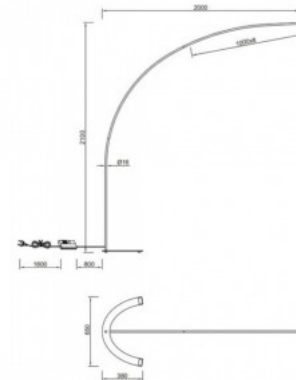

Põrandavalgusti Trio Lighting Shanghai valge 18W 2000lm jah 3000K soe valge

Tootekood 20975 jah dimmable

Bränd [Trio Lighting](#)

Hämardatav jah

Võimsus 18W

Valgusvoog 2000luumenit

Valgusti efektiivsus lm79 111W

Värvustemperatuur soe valge 3000K

Eluiga 35000h

Kõrgus 2100.0mm

Laius 2000.0mm

Kaal 4.5 kg

Paki kaal 6.2 kg

Korpuse värv valge

Korpuse materjal metall

Lülituste arv 20000tk

Töökeskkond sisse

Sertifikaadid 5

SHANGHAI - põrandalamp, mis avaldab muljet oma pilgupüüdva, kuid minimalistliku disainiga. Valgusti kaarjas kuju on eriline pilgupüüdja. Tänu kitsale korpusele sulandub see aga ideaalselt ümbrusega. See ei vaja muljetamiseks palju ruumi. Soovitud valgustugevust saab reguleerida ka praktilise jalaga dimmeri abil. Valge värv sobib ideaalselt moodsa sisustusstiiliga ja on ideaalne värvikombinatsioon. Värvilise interjööri kombinatsioon muudab see ruumi heledamaks ja elavamaks. Lisaks on valgustitel kaasaegne LED-tehnoloogia, mis tagab kõrge valguse kvaliteedi. LED-valgusallikaid iseloomustab pikk kasutusiga ja madal soojuseraldus.