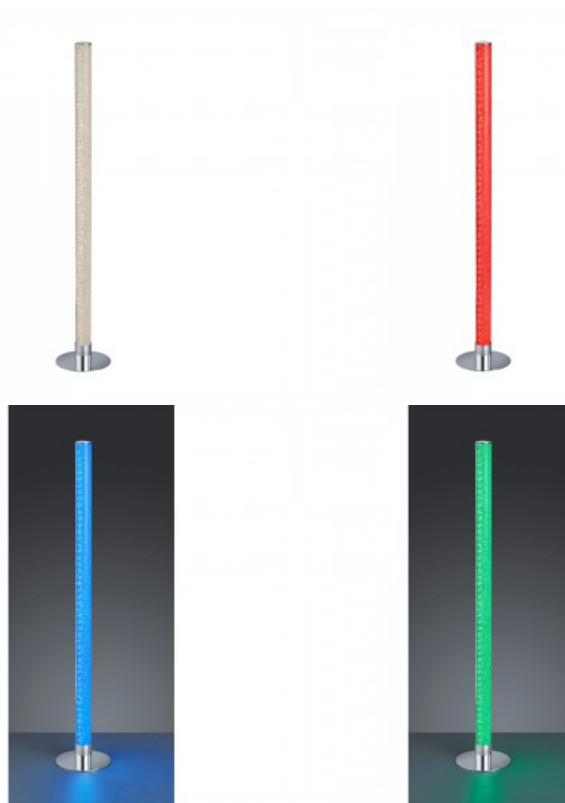

Valgusti efektiivsus lm79 100W

Värvustemperatuur RGBW soe RGB +
3000K

Kaitseklass IP20

Kõrgus 1040.0mm

Diameeter 180.0mm

Kaal 1.2 kg

Paki kaal 1.5 kg

Korpuse värv nikkel

Töökeskkond sisse

LEIA põrandalambiga tuleb mängu värv. Komplektis oleva kaugjuhtimispuldi abil saab valida RGBW spektri värvi, et teie ümbrus soovitud värvitoonis elaks. Lisaks saab heledust pidevalt hämardada, nii et seda saab vastavalt valgustingimustele individuaalselt reguleerida. Maitsekas ja muidu üsna diskreetne disain sobib suurepäraselt moodsatesse eluruumidesse, kus domineerivad selged jooned. Põrandalambi kõrgus on 104 cm ja värviefektide tõttu tuleks see interjööris silmapaistvalt paigutada. Diivani kõrvale või esikusse näeb see suurepärase välja nii sisse- kui ka väljalülitatult. Kroomitud alus ja kristallkate loovad moodsa kontrasti heledate värvidega ja täiendavad stiilselt üldist välimust. Lisaks on valgustitel kaasaegne LED-tehnoloogia, mis tagab kõrge valguse kvaliteedi. LED-valgusallikaid iseloomustab pikk kasutusiga ja madal soojuseraldus.