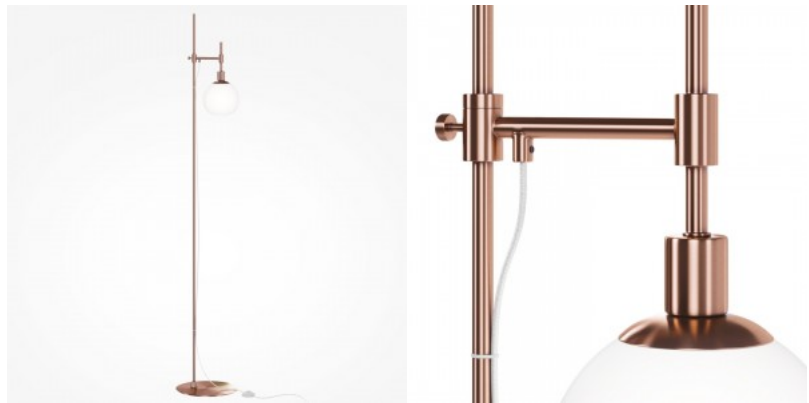

Tootekood 21016

Bränd Maytoni
Sokkel E14
Kaitseklass IP20
Kõrgus 1550.0mm
Diameeter 250.0mm
Kaal 4.56 kg
Paki kaal 5.53 kg
Korpuse värv messing
Korpuse materjal metall + klaas
Töökeskkond sisse / välja
Töötemperatuur -40...+50°C°C
Garantii 2 aastat

Valgest klaasist puhutud varjud meenutavad helendavaid pärleid, mis on ümbritsetud mattpronksist või niklivärvi metallraamidega. Seeria pakub mitmesuguseid mudeleid erinevates suurustes ja otstarvetes, mis sobivad nii üld- kui ka töövalgustuseks. Funktsionaalne disain võimaldab nii põranda- kui ka laualambi varju reguleeritavat asendit. Ripatsite kõrgust saab reguleeritavate kaablite abil kohandada. Lühtrite keskne varras koosneb kolmest osast, mis võimaldab kõrgust reguleerida igale ruumile sobivaks. Lakke kinnitatavad mudelid laiendavad kollektsiooni mitmekülgset veelgi, muutes selle sobivaks erineva suuruse ja lae kõrgusega ruumidesse.