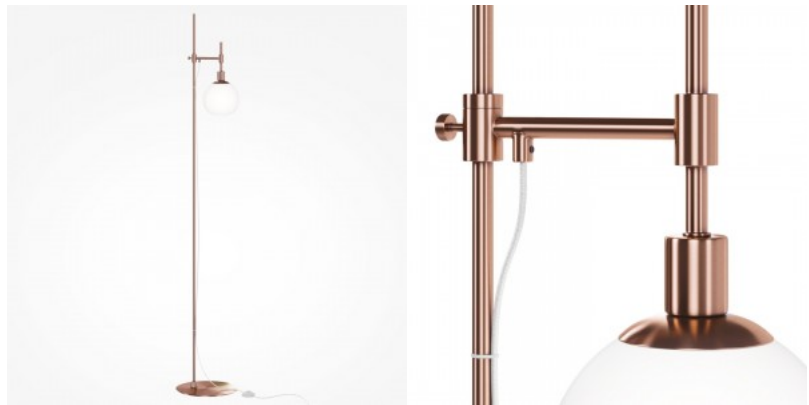

Tootekood 21016

Bränd Maytoni
Sokkel E14
Kaitseklass IP20
Kõrgus 1550.0mm
Diameeter 250.0mm
Kaal 4.56 kg
Paki kaal 5.53 kg
Korpuse värv messing
Korpuse materjal metall + klaas
Töökeskkond sisse / välja
Töötemperatuur -40...+50°C°C
Garantii 2 aastat

Valgest klaasist puhutud varjud meenutavad helendavaid pärleid, mis on ümbritsetud mattpronksist või niklivärvi metallraamidega. Seeria pakub mitmesuguseid mudeleid erinevates suurustes ja otstarvetes, mis sobivad nii üld- kui ka töövalgustuseks. Funktsionaalne disain võimaldab nii põranda- kui ka laualambi varju reguleeritavat asendit. Ripatsite kõrgust saab reguleeritavate kaablite abil kohandada. Lühtrite keskne varras koosneb kolmest osast, mis võimaldab kõrgust reguleerida igale ruumile sobivaks. Lakke kinnitatavad mudelid laiendavad kollektsiooni mitmekülgset veelgi, muutes selle sobivaks erineva suuruse ja lae kõrgusega ruumidesse.