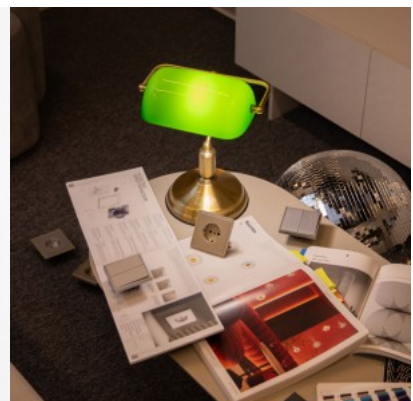

Lauavalgusti Maytoni Kiwi messing 40W E27 IP20

Tootekood 20076

Bränd Maytoni
Võimsus 40W
Sokkel E27
Kaitseklass IP20
Kõrgus 360.0mm
Laius 260.0mm
Pikkus 180.0mm
Kaal 1.75 kg
Paki kaal 2.46 kg
Pakis 1tk
Korpuse värv messing
Korpuse materjal metall
Garantii 2 aastat