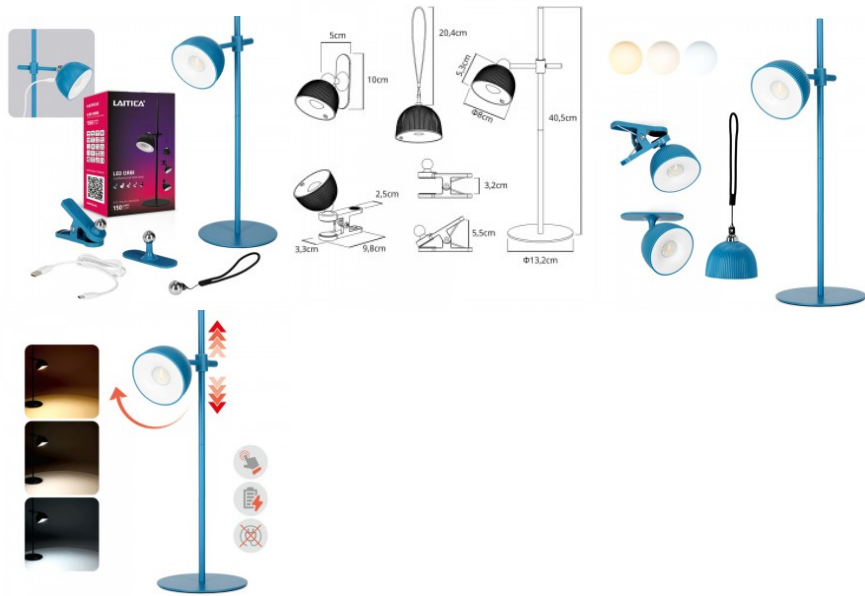

Juhtmevaba, taaslaetav ja magnetiline LED-lamp, millel on neli paigaldusvõimalust. Lampi saab asetada alusele ja kasutada lauavalgustina või kinnitada kruvidega seinale. Komplektis on USB-C kaabel (umbes 1 meeter), millega lampi saab laadida. Lamp on reguleeritav 360 kraadi igas suunas ning pakub kolme valgusvärvi: soe, neutraalne ja külm. Valguse värvi saab muuta lambi nupu abil ning valguse heledust reguleerida pikema nupuvajutusega. Lampi saab sisse lülitada ka laadimise ajal. Lambil on sisseehitatud mittevahetatav aku mahutavusega 1200 mAh, mida saab laadida USB-C kaabli abil, ühendades lambi arvuti, akupanga või muu toiteallikaga.