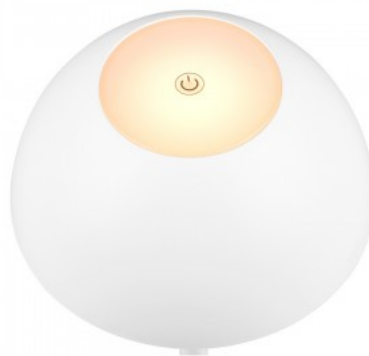

Laetav lauavalgusti Trio Lighting Ricardo valge 1,7W 240lm IP54 3000K soe valge

Tootekood 22628

Bränd [Trio Lighting](#)

Võimsus 1,7W

Valgusvoog 240luumenit

Värvustemperatuur soe valge 3000K

Kaitseklass IP54

Kõrgus 300.0mm

Laius 135.0mm

Korpuse värv valge

Korpuse materjal plastik

Töökeskkond sisse / välja

RICARDO mobiilne laetav LED-lamp ühendab disaini ja funktsionaalsuse ning on ideaalne kaaslane kõikjal, kus valgust vajatakse. Alla- ja ülespoole suunatud pimestamata valgus loob igas keskkonnas pehme ja atmosfäärilise õhkkonna.

Integreeritud puutefunktsiooni abil saab valguse intensiivsust vastavalt olukorrale reguleerida kolmel heledustasemel. Tänu IP54 kaitseklassile sobib see ka välistingimustes kasutamiseks. Minimalistlik seenekujuline disain ja moodne mattvalge värv muudavad laualambi pilkupüüdvaks dekoratiivelemendiks. Lisaks on valgustites kasutatud kaasaegset LED-tehnoloogiat, mis tagab kõrge valguse kvaliteedi. LED-valgusallikaid iseloomustab pikk kasutusiga ja madal soojuseraldus. 4-tasemeline puutefunktsioon IP54 Laetava akuga töötav 4 h. Laadimisaeg kuni 4 h. Üles ja alla valgustus. USB-ühendus.