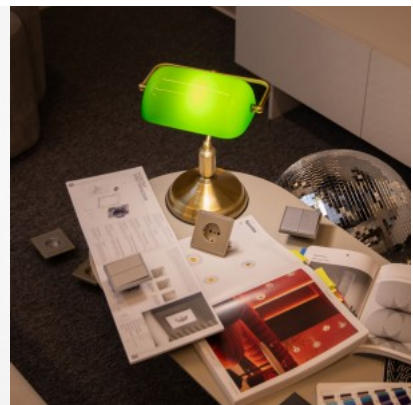

Lauavalgusti Maytoni Kiwi messing 40W E27 IP20

Tootekood 20076

Bränd Maytoni
Võimsus 40W
Sokkel E27
Kaitseklass IP20
Kõrgus 360.0mm
Laius 260.0mm
Pikkus 180.0mm
Kaal 1.75 kg
Paki kaal 2.46 kg
Pakis 1tk
Korpuse värv messing
Korpuse materjal metall + klaas
Töökeskkond sisse
Garantii 2 aastat