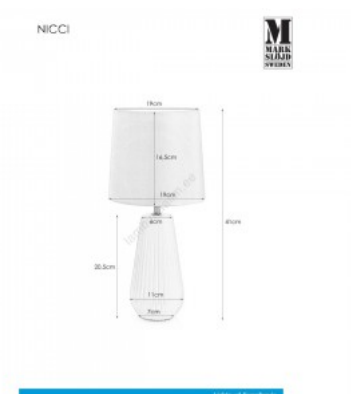

## Lauavalgusti Markslöjd Nicci must E14

**Tootekood 22370**

Bränd [Markslöjd](#)

Sokkel E14

Kõrgus 410.0mm

Diameeter 190.0mm

Korpuse värv must

Korpuse materjal puit + tekstiil