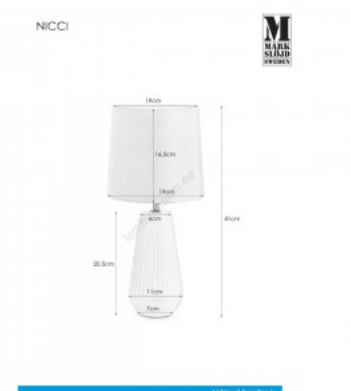

Lauavalgusti Markslöjd Legend hall E27

Tootekood 20639

Bränd [Markslöjd](#)

Sokkel E27

Kõrgus 660.0mm

Laius 240.0mm

Pikkus 400.0mm

Korpuse värv hall

Korpuse materjal puit + tekstiil

Lauavalgusti Markslöjd Nicci must E14

Tootekood 22370

Bränd [Markslöjd](#)

Sokkel E14

Kõrgus 410.0mm

Diameeter 190.0mm

Korpuse värv must