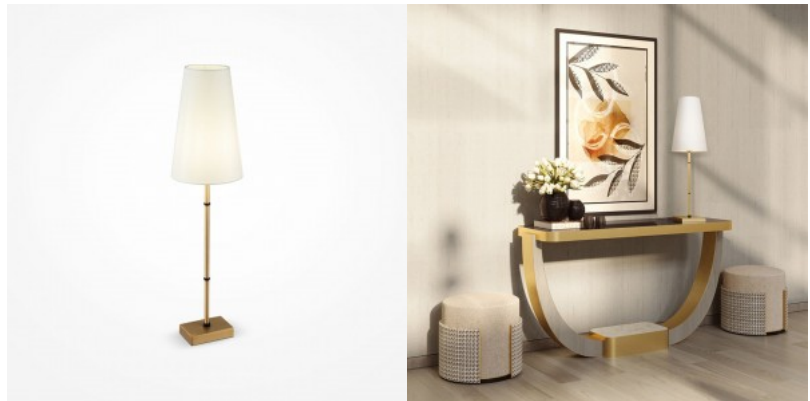

Lauavalgusti Maytoni Zaragoza messing / valge 40W E14 IP20

Tootekood 20074

Bränd Maytoni
Võimsus 40W
Sokkel E14
Kaitseklass IP20
Kõrgus 810.0mm
Diameeter 165.0mm
Korpuse värv messing / valge
Korpuse materjal metall + klaas
Töökeskkond sisse
Garantii 2 aastat