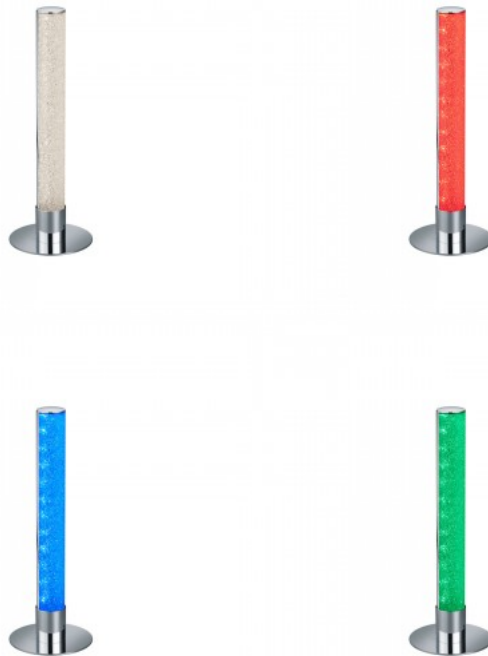

Korpuse värv nikkel

LEIA põrandalambiga tuleb mängu värv. Komplektis oleva kaugjuhtimispuldi abil saab valida RGBW spektri värvi, et teie ümbrus soovitud värvitoonis elaks. Lisaks saab heledust pidevalt hämardada, nii et seda saab vastavalt valgustingimustele individuaalselt reguleerida. Maitsekas ja muidu üsna diskreetne disain sobib suurepäraselt moodsatesse eluruumidesse, kus domineerivad selged jooned. Põrandalambi kõrgus on 104 cm ja värviefektide tõttu tuleks see interjööris silmapaistvalt paigutada. Diivani kõrvale või esikusse näeb see suurepärase välja nii sisse- kui ka väljalülitatult. Kroomitud alus ja kristallkate loovad moodsa kontrasti heledate värvidega ja täiendavad stiilselt üldist välimust. Lisaks on valgustitel kaasaegne LED-tehnoloogia, mis tagab kõrge valguse kvaliteedi. LED-valgusallikaid iseloomustab pikk kasutusiga ja madal soojuseraldus.