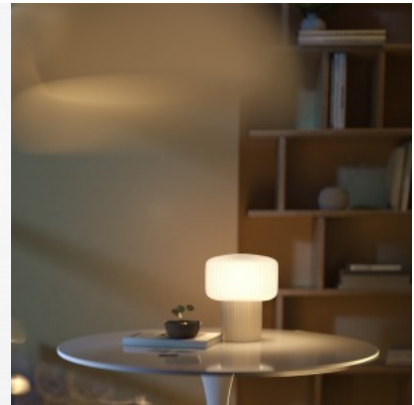

Lauavalgusti Maytoni Omaggio beež G9

Tootekood 20475

Bränd Maytoni
Sokkel G9
Kõrgus 190.0mm
Diameeter 160.0mm
Korpuse värv beež
Korpuse materjal klaas + keraamiline
Garantii 2 aastat

Maytoni Omaggio MOD404TL-01BG on modernse disainiga lauavalgusti, mille vorm meenutab minimalistlikku "seent". Valgusti ühendab reljeefse keraamilise aluse ja mattklaasist kupli, sobides hästi magamistuppa, elutuppa või töölauale.