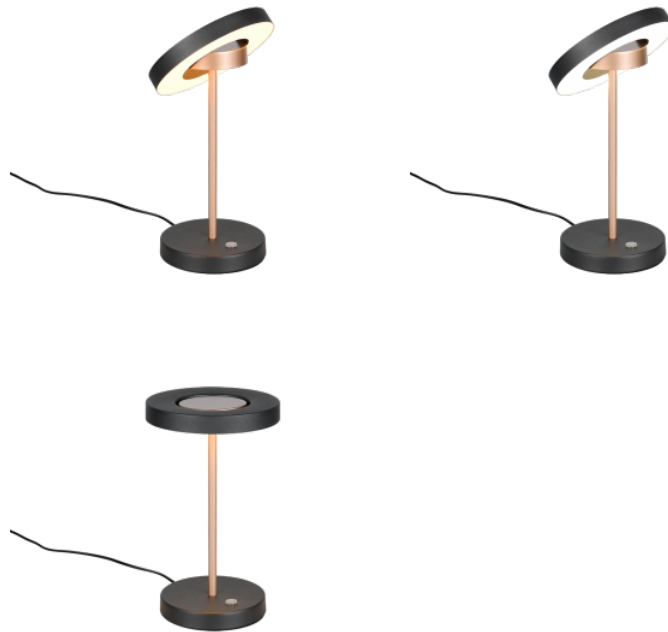

Lauavalgusti Select Guano kohvipruun 12W 1300lm CRI80 IP20 2300K, 3000K, 4000K 3CCT

Tootekood 22175

Bränd [Trio Select](#)

Võimsus 12W

Valgusvoog 1300luumenit

Valgusti efektiivsus lm79 108W

Värvustemperatuur 3CCT 2300K, 3000K, 4000K

Cri 80

Kaitseklass IP20

Eluiga 30000h

Kõrgus 300.0mm

Diameeter 180.0mm

Kaal 1.5 kg

Paki kaal 1.8 kg

Korpuse värv kohvipruun

Korpuse materjal metall

Lülituste arv 15000tk

Töökeskkond sisse

Sertifikaadid 5

Reguleeritava valguse

värvitemperatuuriga.

Mälufunktsiooniga. Anduriga dimmer.

Suunatav.

Lauavalgusti Trio Lighting Agento messing 8W 850lm E14 IP20 3000K soe valge

Tootekood 21984

Bränd [Trio Lighting](#)

Võimsus 8W

Valgusvoog 850luumenit

Valgusti efektiivsus lm79 106W

Värvustemperatuur soe valge 3000K

Sokkel E14

Kaitseklass IP20

Eluiga 30000h

Kõrgus 320.0mm

Diameeter 200.0mm

Korpuse värv messing

Korpuse materjal metall + klaas

Töökeskkond sisse

Garantii 5 aastat