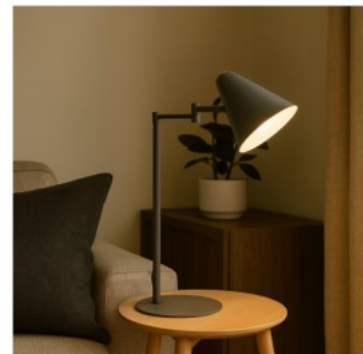

Lauavalgusti Trio Lighting Cosima antratsiit E14 IP20

Tootekood 21050

Bränd [Trio Lighting](#)
Sokkel E14
Kaitseklass IP20
Kõrgus 505.0mm
Laius 415.0mm
Pikkus 180.0mm
Diameeter 150.0mm
Kaal 1.1 kg
Paki kaal 1.4 kg
Korpuse värv antratsiit
Korpuse materjal metall
Poleer matt
Töökeskkond sisse
Garantii 3 aastat