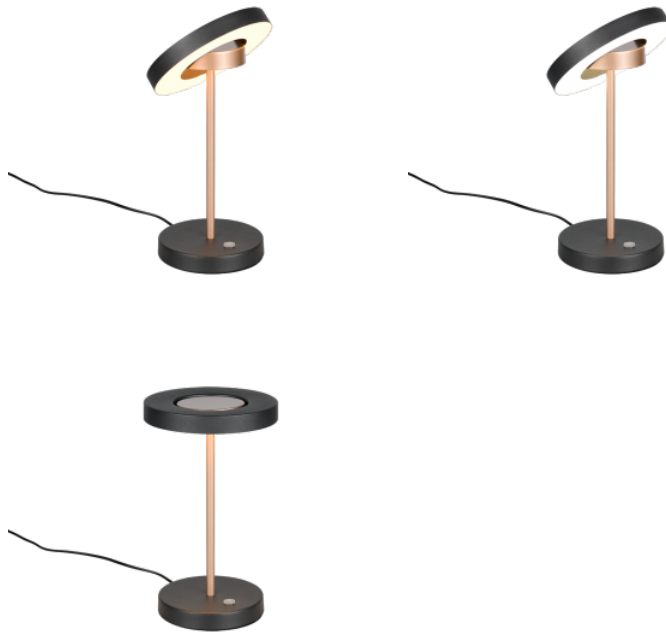

Lauavalgusti Select Guano kohvipruun 12W 1300lm CRI80 IP20 2300K, 3000K, 4000K 3CCT

Tootekood 22175

Bränd [Trio Select](#)

Võimsus 12W

Valgusvoog 1300luumenit

Valgusti efektiivsus lm79 108W

Värvustemperatuur 3CCT 2300K, 3000K, 4000K

Cri 80

Kaitseklass IP20

Eluiga 30000h

Kõrgus 300.0mm

Diameeter 180.0mm

Kaal 1.5 kg

Paki kaal 1.8 kg

Korpuse värv kohvipruun

Korpuse materjal metall

Lülituste arv 15000tk

Töökeskkond sisse

Sertifikaadid 5

Reguleeritava valguse

värvitemperatuuriga.

Mälufunktsiooniga. Anduriga dimmer.

Suunatav.

Lauavalgusti Trio Lighting Agento messing 8W 850lm E14 IP20 3000K soe valge

Tootekood 21984

Bränd [Trio Lighting](#)

Võimsus 8W

Valgusvoog 850luumenit

Valgusti efektiivsus lm79 106W

Värvustemperatuur soe valge 3000K

Sokkel E14

Kaitseklass IP20

Eluiga 30000h

Kõrgus 320.0mm

Diameeter 200.0mm

Korpuse värv messing

Korpuse materjal metall + klaas

Töökeskkond sisse

Garantii 5 aastat