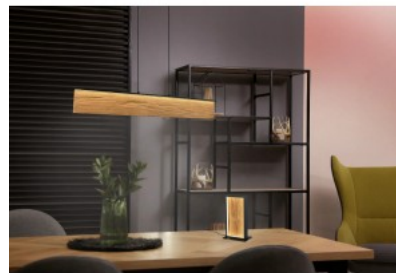

Korpuse värv puit

Korpuse materjal puit

Lülituste arv 15000tk

Töökeskkond sisse

Garantii 5 aastat

Olenemata sellest, kas see on sisse või välja lülitatud, jätab see laualamp alati suurepärase mulje. Tooge TRIO valgustuse kaubamärgi kvaliteet oma koju selle lambiga. Laualamp uhkeldab kauni disainiga ja sulandub sujuvalt igasse eluruumi. See laualamp on teie toas vapustav täiendus, luues imelise meeleolu. Oma maalähedase disainiga on see laualamp tõeline pilgupüüdja ja avaldab muljet kasutatud puidu kvaliteediga. See laualamp täiendab ideaalselt teie sisekujundust, luues meeldiva atmosfääri ja kutsuva meeleolu. Nelja astmeline valgustugevuse reguleerimine.