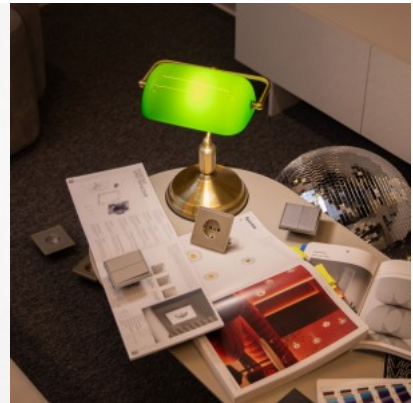

Lauavalgusti Maytoni Kiwi messing 40W E27 IP20

Tootekood 20076

Bränd Maytoni
Võimsus 40W
Sokkel E27
Kaitseklass IP20
Kõrgus 360.0mm
Laius 260.0mm
Pikkus 180.0mm
Kaal 1.75 kg
Paki kaal 2.46 kg
Pakis 1tk
Korpuse värv messing
Korpuse materjal metall + klaas
Töökeskkond sisse
Garantii 2 aastat