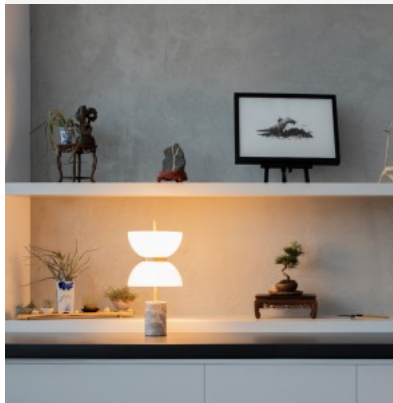

Lauavalgusti Maytoni Kyoto kuldne / hall 11W 500lm 240° IP20 830

Tootekood 20047

Bränd Maytoni
Võimsus 11W
Valgusvoog 500luumenit
Valgusti efektiivsus lm79 45W
Värvustemperatuur soe valge 3000K
Läätse nurk 240
Cri 80
Kaitseklass IP20
Eluiga 50000h
Kõrgus 460.0mm
Diameeter 220.0mm
Korpuse värv kuldne / hall
Korpuse materjal metall + marmor
Töökeskkond sisse
Garantii 3 aastat