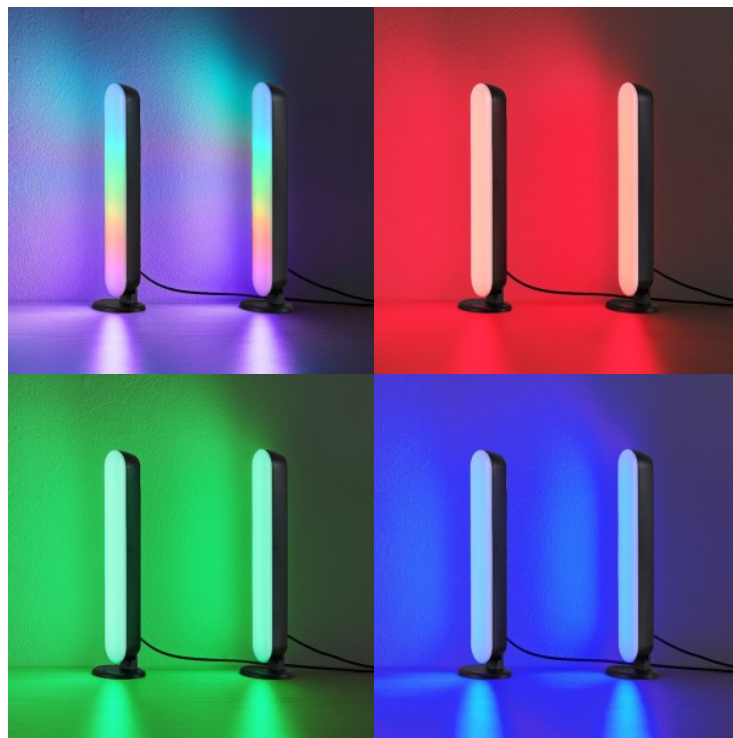

Tunne mänguvalgust! GAME laualampide kaheosaline komplekt pakub mitmesuguseid praktilisi funktsioone, mis viivad mängukogemuse täiesti uuele tasemele ja võimaldavad mängijatel süveneda väljamõeldud maailma. Dünaamilise valguse funktsioon loob põneva atmosfääri eelprogrammeeritud dünaamiliste valgustusstsenariumidega, mis lisavad mitmevärvilisele või monokroomsele meeleoluvalgustusele põnevaid valgusefekte. Valgusti on varustatud ka heli juhtimise funktsiooniga. Sisseehitatud mikrofoni abil reageerivad RGB LED-id reaajas ümbritsevatele müradele ja muudavad muusika, filmid ja mängud kütkestavateks, rütmiliselt kohandatud valgusefektideks. Tarnekomplekti kuuluv kaugjuhtimispult võimaldab teil heledust ja RGB värvivahetajat vastavalt oma eelistustele reguleerida. Olenemata sellest, kas see on paigutatud teleri või mänguarvuti kõrvale, täiustab GAME teie mängu- või filmikogemust võrreldamatult. Väljalülitatuna on laualamp lihtsa elegantsiga ja seda saab musta disainiga mitmel viisil kombineerida. Lisaks on valgustitel kaasaegne LED-tehnoloogia, mis tähistab kõrget valguse kvaliteeti. LED-valgusallikaid iseloomustab pikk kasutusiga ja madal soojuseraldus.