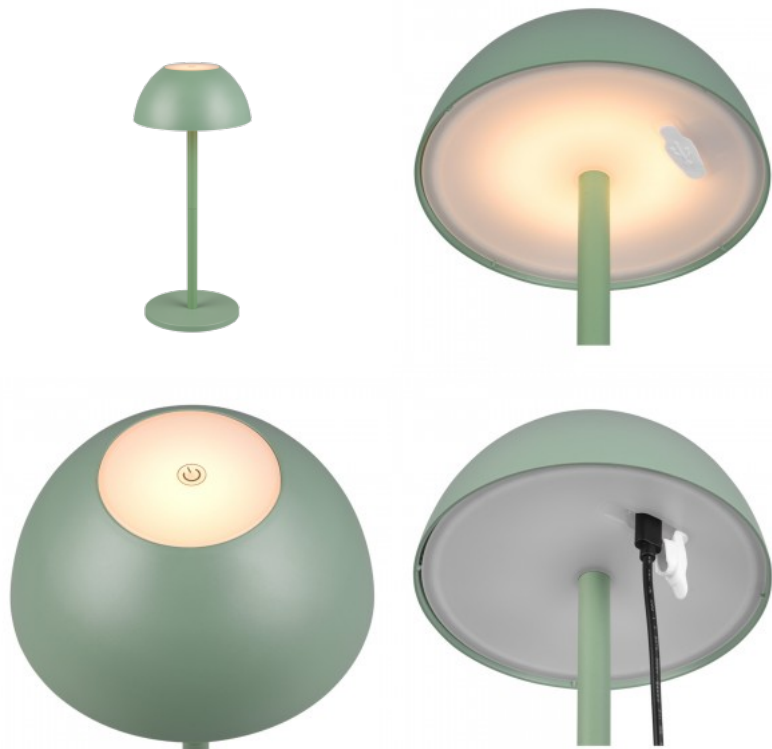

Kõrgus 300.0mm

Laius 135.0mm

Korpuse värv roheline

Korpuse materjal plastik

Töökeskkond sisse / välja

RICARDO mobiilne laetav LED-lamp ühendab disaini ja funktsionaalsuse ning on ideaalne kaaslane kõikjal, kus valgust vajatakse. Alla- ja ülespoole suunatud pimestamata valgus loob igas keskkonnas pehme ja atmosfäärilise õhkkonna. Integreeritud puutefunktsiooni abil saab valguse intensiivsust vastavalt olukorrale reguleerida kolmel heledustasemel. Tänu IP54 kaitseklassile sobib see ka välistingimustes kasutamiseks. Minimalistlik seenekujuline disain ja moodne pistaatsiaroheline värv muudavad laualambi pilkupüüdvaks dekoratiivelemendiks. Lisaks on valgustites kasutatud kaasaegset LED-tehnoloogiat, mis tagab kõrge valguse kvaliteedi. LED-valgusallikaid iseloomustab pikk kasutusiga ja madal soojuseraldus. Laadimisaeg kuni 4 h. Põlemisaeg täisvõimsusel 4h.