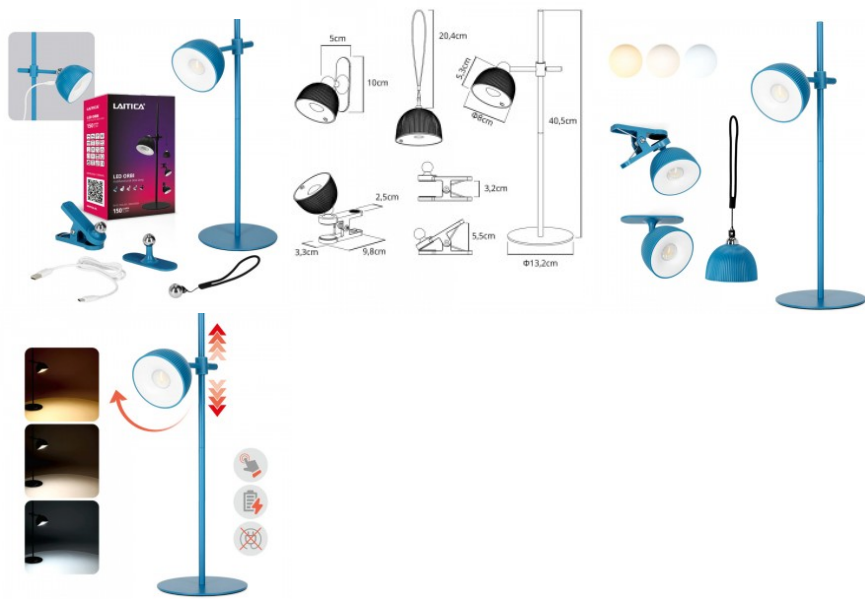

Juhtmevaba, taaslaetav ja magnetiline LED-lamp, millel on neli paigaldusvõimalust. Lampi saab asetada alusele ja kasutada lauavalgustina või kinnitada kruvidega seinale. Komplektis on USB-C kaabel (umbes 1 meeter), millega lampi saab laadida. Lamp on reguleeritav 360 kraadi igas suunas ning pakub kolme valgusvärvi: soe, neutraalne ja külm. Valguse värvi saab muuta lambi nupu abil ning valguse heledust reguleerida pikema nupuvajutusega. Lampi saab sisse lülitada ka laadimise ajal. Lambil on sisseehitatud mittevahetatav aku mahutavusega 1200 mAh, mida saab laadida USB-C kaabli abil, ühendades lambi arvuti, akupanga või muu toiteallikaga.