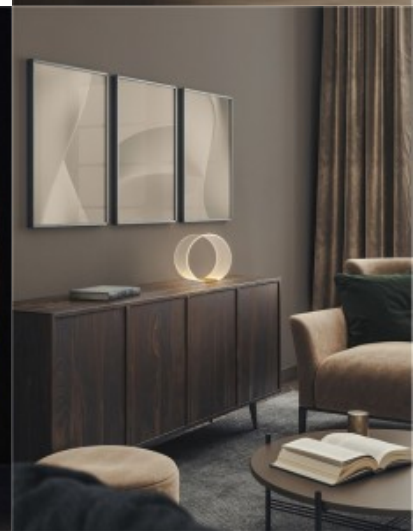

Valgusti 9030637 on disainerstiilis LED-laualamp. 9030637 kuulub kategooriasseja sobib erinevate ruumide ja alade valgustamiseks, näiteks: elutuba, magamistuba, söögituba, kontor. LED-laualamp 9030637 pakub mugavust ja esteetilist välimust igas ruumis, kuhu see paigutatakse. LED-lambi üldine välimus ja disain ning selle valmistamisel kasutatud materjalid, nagu kuldse messingivärvi alumiinium ja polümeer, aitavad kaasa ainulaadsele stiilile. Tänu pikaajalisele kogemusele LED-valgustite tootmisel, kvaliteetsetele materjalidele ja tootja Nova-Luce (Kreeka) rangele kvaliteedikontrollile on 9030637 kõrgel Euroopa tasemel. Komplekti kuuluvad valgusallikad (1 x 14 W) on LED-klassi (hämardatavad), mille valgusspekter on 3000 K. Kuna LED-lampidel on äärmiselt pikk eluiga ja väga madal energiatarve, võite olla kindel, et see LED-valgusti on õige ja pikaajaline investeering teie valgustusse. Optimaalse hubasuse ja mugavuse saavutamiseks soovitame seda LED-lampi projekteerida kuni 2 ruutmeetri suuruse ala valgustamiseks.