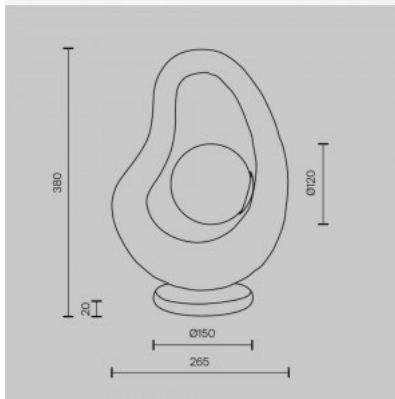

Lauavalgusti Maytoni Opus hall G9 IP20

Tootekood 20053

Bränd Maytoni
Sokkel G9
Kaitseklass IP20
Kõrgus 380.0mm
Laius 265.0mm
Korpuse värv hall
Korpuse materjal polüreesiin
Töökeskkond sisse
Garantii 2 aastat

Originaalne laualamp seeriast Opus, mis on valmistatud metallist jalast ja asümmeetrilise kujuga hallist polüreesiinist korpusest koos valge sfäärilise klaasist hajutiga. Stiilne lamp, mis annab teie elutuppa, söögituppa, magamistuppa, hotelli või restorani moodsa atmosfääri ja mugava valguse.