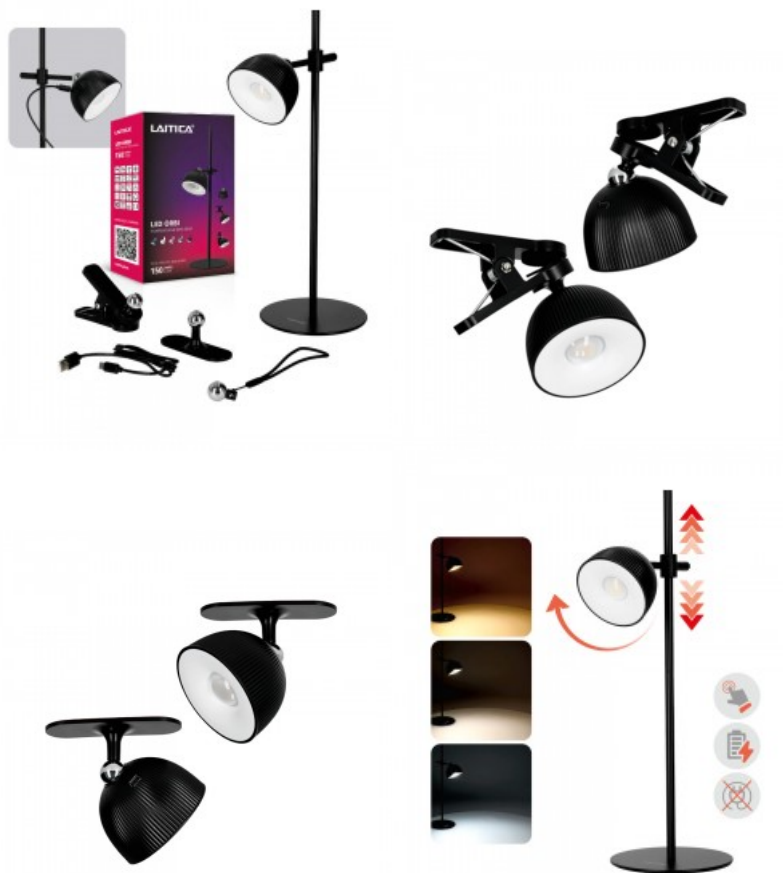

Lauavalgusti LED ORBI 2,5W must 5V 2,5W 150lm CRI80 90° IP20 DIMMABLE 3000K-6500K

**Tootekood 17923 DIMMABLE
dimmable**

Toitepinge 5V
Hämardatav DIMMABLE
Võimsus 2,5W
Maksimaalne võimsus 2,5W/1m
Valgusvoog 150luumenit
Värvustemperatuur 3000K-6500K
Läätse nurk 90
Cri 80
Kaitseklass IP20
Eluiga 10000h
Kõrgus 53.0mm
Diameeter 80.0mm
Kaal 790 g
Pakis 1tk
Kastis 12tk
Korpuse värv must
Korpuse materjal alumiinium
Töökeskkond sisse
Töötemperatuur -20 - +40°C
Sertifikaadid CE
Garantii 3 aastat

Juhtmevaba, taaslaetav ja magnetiline LED-lamp, millel on neli paigaldusvõimalust. Lampi saab asetada alusele ja kasutada lauavalgustina või kinnitada kruvidega seinale. Komplektis on USB-C kaabel (umbes 1 meeter), millega lampi saab laadida. Lamp on reguleeritav 360 kraadi igas suunas ning pakub kolme valgusvärvi: soe, neutraalne ja külm. Valguse värvi saab muuta lambi nupu abil ning valguse heledust reguleerida pikema nupuvajutusega. Lampi saab sisse lülitada ka laadimise ajal. Lambil on sisseehitatud mittevahetatav aku mahutavusega 1200 mAh, mida saab laadida USB-C kaabli abil, ühendades lambi arvuti, akupanga või muu toiteallikaga.