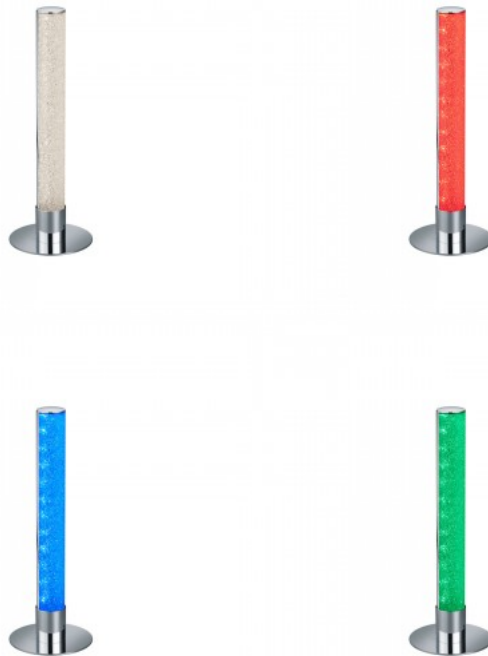

Diameeter 150.0mm

Korpuse värv nikkel

LEIA põrandalambiga tuleb mängu värv. Komplektis oleva kaugjuhtimispuldi abil saab valida RGBW spektri värvi, et teie ümbrus soovitud värvitoonis elaks. Lisaks saab heledust pidevalt hämardada, nii et seda saab vastavalt valgustingimustele individuaalselt reguleerida. Maitsekas ja muidu üsna diskreetne disain sobib suurepäraselt moodsatesse eluruumidesse, kus domineerivad selged jooned. Põrandalambi kõrgus on 104 cm ja värviefektide tõttu tuleks see interjööris silmapaistvalt paigutada. Diivani kõrvale või esikusse näeb see suurepärase välja nii sisse- kui ka väljalülitatult. Kroomitud alus ja kristallkate loovad moodsa kontrasti heledate värvidega ja täiendavad stiilselt üldist välimust. Lisaks on valgustitel kaasaegne LED-tehnoloogia, mis tagab kõrge valguse kvaliteedi. LED-valgusallikaid iseloomustab pikk kasutusiga ja madal soojuseraldus.