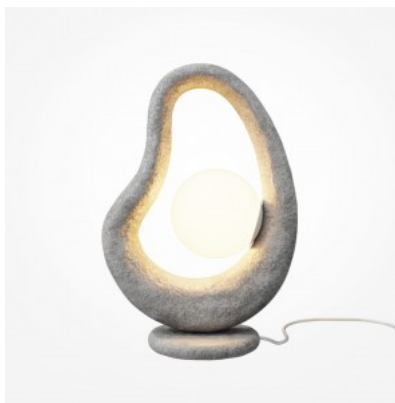

Lauavalgusti Maytoni Opus hall G9 IP20

Tootekood 20053

Bränd Maytoni
Sokkel G9
Kaitseklass IP20
Kõrgus 380.0mm
Laius 265.0mm
Korpuse värv hall
Korpuse materjal polüreesiin
Töökeskkond sisse
Garantii 2 aastat

Originaalne laualamp seeriast Opus, mis on valmistatud metallist jalast ja asümmeetrilise kujuga hallist polüreesiinist korpusest koos valge sfäärilise klaasist hajutiga. Stiilne lamp, mis annab teie elutuppa, söögituppa, magamistuppa, hotelli või restorani moodsa atmosfääri ja mugava valguse.