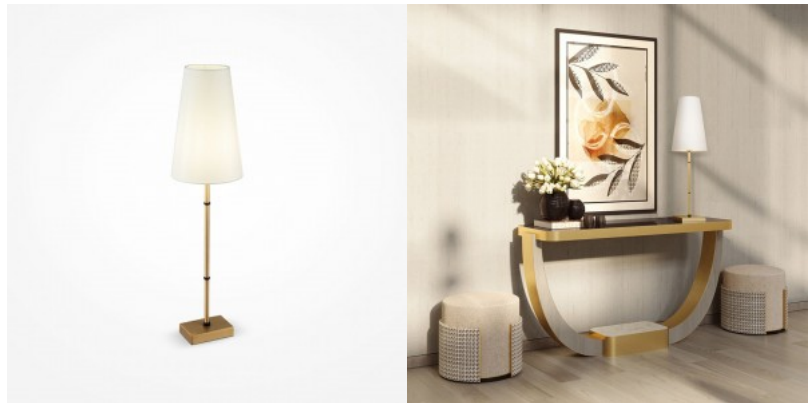

Lauavalgusti Maytoni Zaragoza messing / valge 40W E14 IP20

Tootekood 20074

Bränd Maytoni
Võimsus 40W
Sokkel E14
Kaitseklass IP20
Kõrgus 810.0mm
Diameeter 165.0mm
Korpuse värv messing / valge
Korpuse materjal metall
Garantii 2 aastat