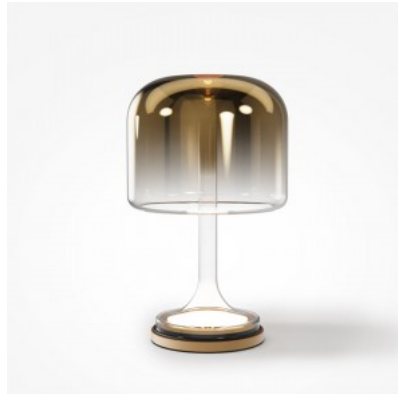

Lauavalgusti Maytoni Spirito kuldne 18W 820lm 120° IP20 jah 830

Tootekood 20057 jah dimmable

Bränd Maytoni
Hämardatav jah
Võimsus 18W
Valgusvoog 820luumenit
Valgusti efektiivsus lm79 46W
Värvustemperatuur soe valge 3000K
Läätse nurk 120
Cri 80
Kaitseklass IP20
Eluiga 50000h
Kõrgus 431.0mm
Diameeter 260.0mm
Kaal 3 kg
Paki kaal 4.1 kg
Pakis 1tk
Korpuse värv kuldne
Korpuse materjal metall + klaas
Töökeskkond sisse
Garantii 3 aastat

Laualampidel on toitejuhtmesse sisseehitatud puutetundlik sensor: kiire puudutus lülitab lambi sisse või välja, pikk vajutus aga hämardab valgust soovitud tasemele.