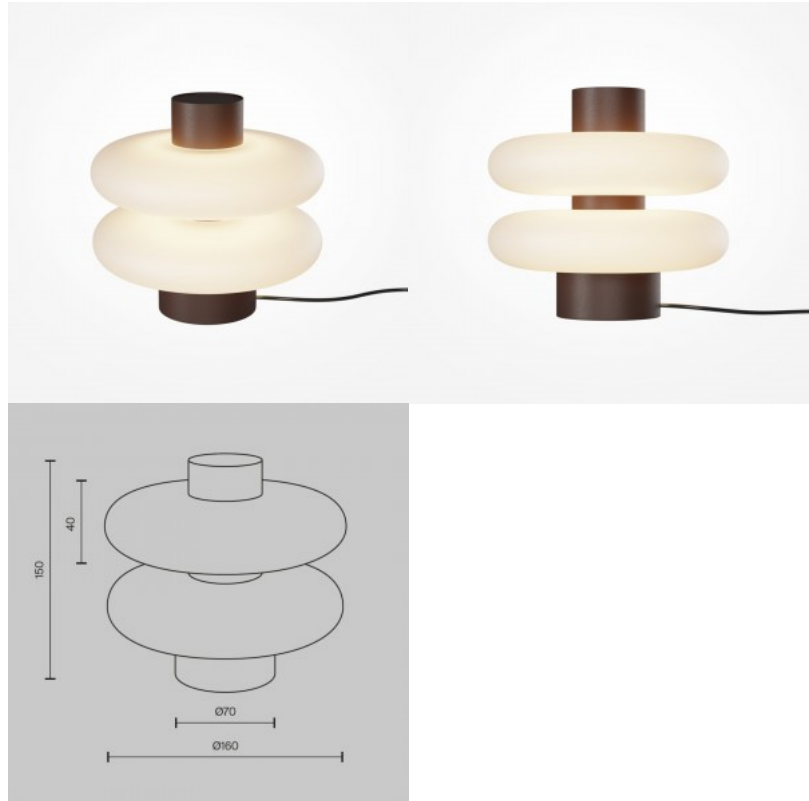

Lauavalgusti Maytoni Nuvem pruun 5W 850lm IP20 3000K soe valge

Tootekood 21794

Bränd Maytoni
Võimsus 5W
Maksimaalne võimsus 5W/1m
Valgusvoog 850luumenit
Valgusti efektiivsus lm79 170W
Värvustemperatuur soe valge 3000K
Kaitseklass IP20
Kõrgus 150.0mm
Diameeter 160.0mm
Korpuse värv pruun
Korpuse materjal metall + klaas
Töökeskkond sisse
Garantii 2 aastat