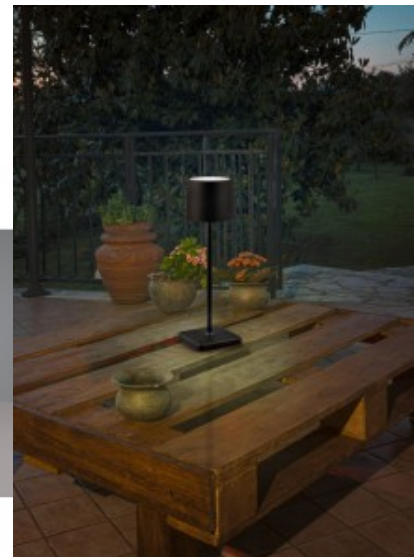

Laetav lauavalgusti Trio Lighting Fernandez must 1,5W 130lm CRI80 IP54 2700K,4000K,6000K

Tootekood 22623

Bränd [Trio Lighting](#)

Võimsus 1,5W

Maksimaalne võimsus 1.5W/1m

Valgusvoog 130luumenit

Värvustemperatuur 2700K, 4000K,
6000K

Cri 80

Kaitseklass IP54

Eluiga 30000h

Kõrgus 380.0mm

Laius 125.0mm

Pikkus 125.0mm

Kaal 1 kg

Paki kaal 1.4 kg

Korpuse värv must

Korpuse materjal plastik

Lülituste arv 15000tk

Löögikindlus IK03

Töökeskkond sisse

Garantii 5 aastat

Laetav lauavalgusti Trio Lighting Fernandez valge 1,5W 130lm CRI80 IP54 2700K,4000K,6000K