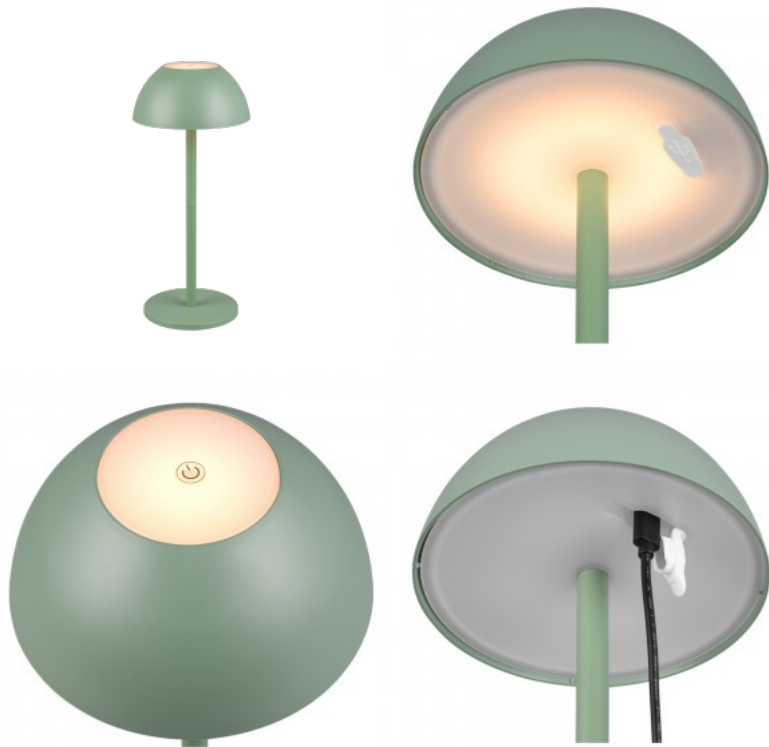

Tootekood 21893

Bränd [Trio Lighting](#)

Võimsus 1,7W

Valgusvoog 240luumenit

Värvustemperatuur soe valge 3000K

Kaitseklass IP54

Kõrgus 300.0mm

Laius 135.0mm

Korpuse värv roheline

Korpuse materjal plastik

Töökeskkond sisse / välja

RICARDO mobiilne laetav LED-lamp ühendab disaini ja funktsionaalsuse ning on ideaalne kaaslane kõikjal, kus valgust vajatakse. Alla- ja ülespoole suunatud pimestamata valgus loob igas keskkonnas pehme ja atmosfäärilise õhkkonna. Integreeritud puutefunktsiooni abil saab valguse intensiivsust vastavalt olukorrale reguleerida kolmel heledustasemel. Tänu IP54 kaitseklassile sobib see ka välitingimustes kasutamiseks. Minimalistlik seenekujuline disain ja moodne pistaatsiaroheline värv muudavad laualambi pilkupüüdvaks dekoratiivelemendiks. Lisaks on valgustites kasutatud kaasaegset LED-tehnoloogiat, mis tagab kõrge valguse kvaliteedi. LED-valgusallikaid iseloomustab pikk kasutusiga ja madal soojuseraldus. Laadimisaeg kuni 4 h. Põlemisaeg täisvõimsusel 4h.

Lauavalgusti Trio Lighting Sydney kroom 12W 1300lm IP20 3000K soe valge

Tootekood 21966

Bränd [Trio Lighting](#)

Võimsus 12W

Valgusvoog 1300luumenit

Valgusti efektiivsus lm79 108W

Värvustemperatuur soe valge 3000K

Kaitseklass IP20

Kõrgus 630.0mm

Diameeter 200.0mm

Korpuse värv kroom

Korpuse materjal metall