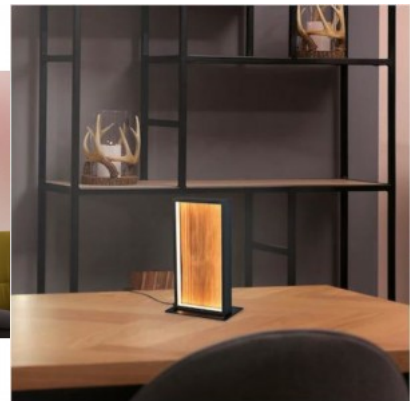

Paki kaal 1.5 kg

Korpuse värv puit

Korpuse materjal puit

Lülituste arv 15000tk

Töökeskkond sisse

Garantii 5 aastat

Olenemata sellest, kas see on sisse või välja lülitatud, jätab see laualamp alati suurepärase mulje. Tooge TRIO valgustuse kaubamärgi kvaliteet oma koju selle lambiga. Laualamp uhkeldab kauni disainiga ja sulandub sujuvalt igasse eluruumi. See laualamp on teie toas vapustav täiendus, luues imelise meeleolu. Oma maalähedase disainiga on see laualamp tõeline pilgupüüdja ja avaldab muljet kasutatud puidu kvaliteediga. See laualamp täiendab ideaalselt teie sisekujundust, luues meeldiva atmosfääri ja kutsuva meeleolu. Nelja astmeline valgustugevuse reguleerimine.