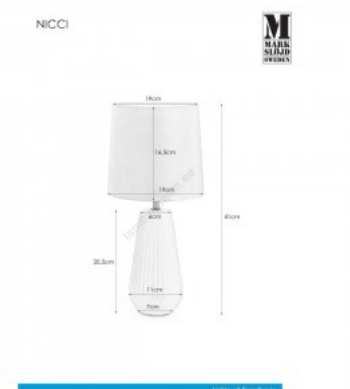

Laetav lauavalgusti Maytoni AI Collaboration kuldne 3W 120lm CRI80 120° IP20 2200K, 3000K, 4000K 3CCT