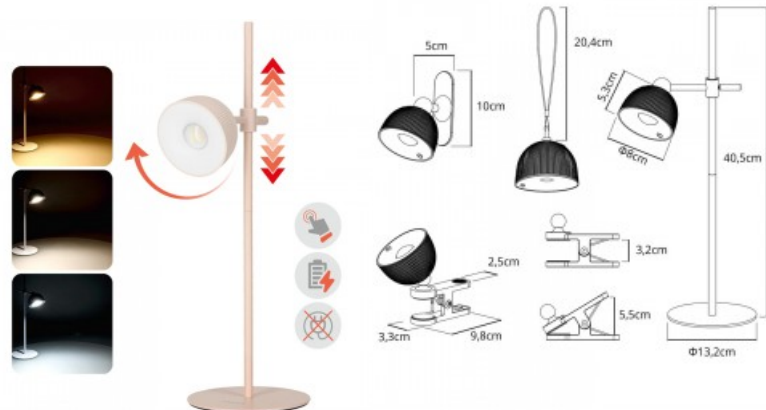

Lauavalgusti LED ORBI 2,5W 5V 2,5W 150lm CRI80 90° IP20 DIMMABLE 3000K-6500K

**Tootekood 17928 DIMMABLE
dimmable**

Toitepinge 5V
Hämardatav DIMMABLE
Võimsus 2,5W
Maksimaalne võimsus 2,5W/1m
Valgusvoog 150luumenit
Värvustemperatuur 3000K-6500K
Läätse nurk 90
Cri 80
Kaitseklass IP20
Eluiga 10000h
Kõrgus 53.0mm
Diameeter 80.0mm
Kaal 790 g
Pakis 1tk
Kastis 12tk
Korpuse materjal alumiinium
Töökeskkond sisse
Töötemperatuur -20 - +40°C
Sertifikaadid CE
Garantii 3 aastat

Juhtmevaba, taaslaetav ja magnetiline LED-lamp, millel on neli paigaldusvõimalust. Lampi saab asetada alusele ja kasutada lauavalgustina või kinnitada kruvidega seinale. Komplektis on USB-C kaabel (umbes 1 meeter), millega lampi saab laadida. Lamp on reguleeritav 360 kraadi igas suunas ning pakub kolme valgusvärvi: soe, neutraalne ja külm. Valguse värvi saab muuta lambi nupu abil ning valguse heledust reguleerida pikema nupuvajutusega. Lampi saab sisse lülitada ka laadimise ajal. Lambil on sisseehitatud mittevahetatav aku mahutavusega 1200 mAh, mida saab laadida USB-C kaabli abil, ühendades lambi arvuti, akupanga või muu toiteallikaga.