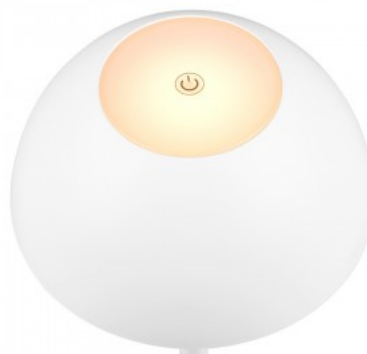

Laetav lauavalgusti Trio Lighting Ricardo valge 1,7W 240lm IP54 3000K soe valge

Tootekood 22628

Bränd [Trio Lighting](#)

Võimsus 1,7W

Valgusvoog 240luumenit

Värvustemperatuur soe valge 3000K

Kaitseklass IP54

Kõrgus 300.0mm

Laius 135.0mm

Korpuse värv valge

Korpuse materjal plastik

Töökeskkond sisse / välja

RICARDO mobiilne laetav LED-lamp ühendab disaini ja funktsionaalsuse ning on ideaalne kaaslane kõikjal, kus valgust vajatakse. Alla- ja ülespoole suunatud pimestamata valgus loob igas keskkonnas pehme ja atmosfäärilise õhkkonna.

Integreeritud puutefunktsiooni abil saab valguse intensiivsust vastavalt olukorrale reguleerida kolmel heledustasemel. Tänu IP54 kaitseklassile sobib see ka välistingimustes kasutamiseks. Minimalistlik seenekujuline disain ja moodne mattvalge värv muudavad laualambi pilkupüüdvaks dekoratiivelemendiks. Lisaks on valgustites kasutatud kaasaegset LED-tehnoloogiat, mis tagab kõrge valguse kvaliteedi. LED-valgusallikaid iseloomustab pikk kasutusiga ja madal soojuseraldus. 4-tasemeline puutefunktsioon IP54 Laetava akuga töötav 4 h. Laadimisaeg kuni 4 h. Üles ja alla valgustus. USB-ühendus.