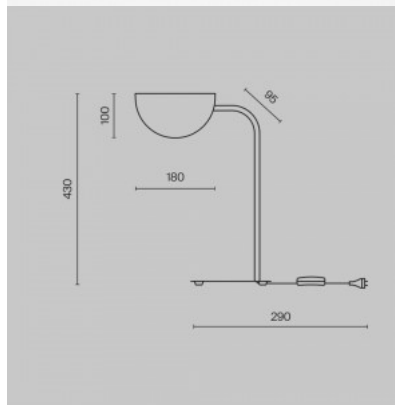

Lauavalgusti Maytoni Mollis must G9 IP20

Tootekood 20822

Bränd Maytoni
Sokkel G9
Kaitseklass IP20
Kõrgus 430.0mm
Laius 95.0mm
Kaal 2 kg
Paki kaal 2.6 kg
Korpuse värv must
Korpuse materjal metall
Garantii 2 aastat

Mollise kolleksioon on enamat kui lihtsalt disain – see on minimalismi filosoofia, mis peegeldub valgustite sirgetes joontes ja rangetes vormides. Metallraami pehmed kontuurid koos akrüülvalgustuse sooja kumaga pehmedavad õrnalt geomeetria teravust, rõhutades lihtsust ja vabadusetunnet. Kolleksioon sisaldab laualampe, seinavalgusteid, põrandalampe ja rippvalgusteid. Selle ühtne ja sidus disain muudab Mollise ideaalseks täienduseks kõrgtehnoloogilisele, minimalistlikule ja kaasaegsele interjööri.