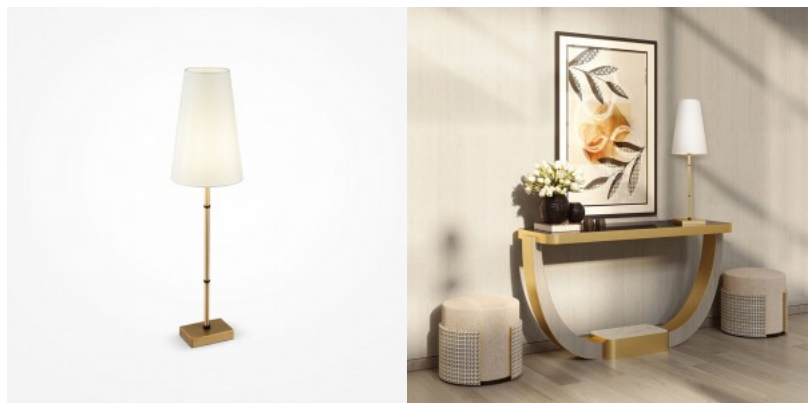

Lauavalgusti Maytoni Zaragoza messing / valge 40W E14 IP20

Tootekood 20074

Bränd Maytoni
Võimsus 40W
Sokkel E14
Kaitseklass IP20
Kõrgus 810.0mm
Diameeter 165.0mm
Korpuse värv messing / valge
Korpuse materjal metall
Garantii 2 aastat