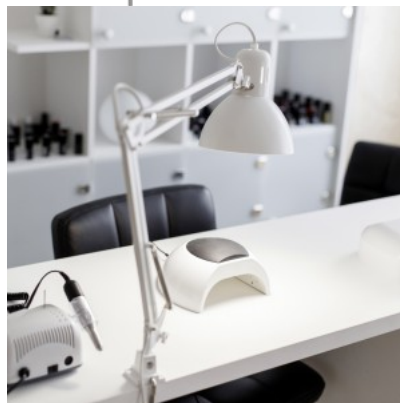

Kaal 600 g

Paki kaal 900 g

Korpuse värv valge

Korpuse materjal metall

Töökeskkond sisse

Garantii 5 aastat

eguleeritav TAJO klambervalgusti loob töökohal ühtlase valgustuse. Valgusti on varustatud lülitiga ja seda saab klambri abil laua servadele paindlikult kinnitada. Maksimaalse 90 cm kõrgusega saab seda mitmekülgselt kasutada. Disain on valmistatud klassikalises valges metallist. Moodsa ja usaldusväärse valgustuse tagamiseks on soovitatav kasutada LED-lampi. See pakub kvaliteetset valgust, on mitmekülgne ja veenab ühtlase valgustusega. Pikk kasutusiga ja madal soojuseraldus muudavad selle ideaalseks valikuks laiaulatuslikeks rakendusteks.