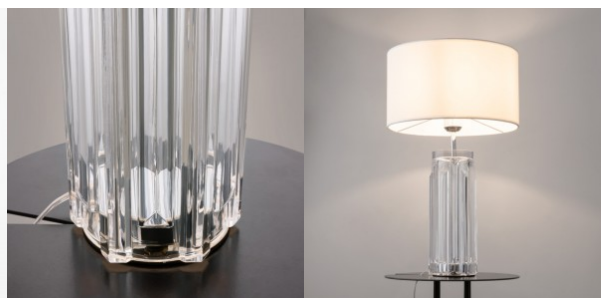

Lauavalgusti Maytoni Muse kroom / valge 60W E27 IP20

Tootekood 20051

Bränd Maytoni
Võimsus 60W
Sokkel E27
Kaitseklass IP20
Kõrgus 527.0mm
Diameeter 320.0mm
Korpuse värv kroom / valge
Korpuse materjal metall + klaas
Töökeskkond sisse
Garantii 2 aastat