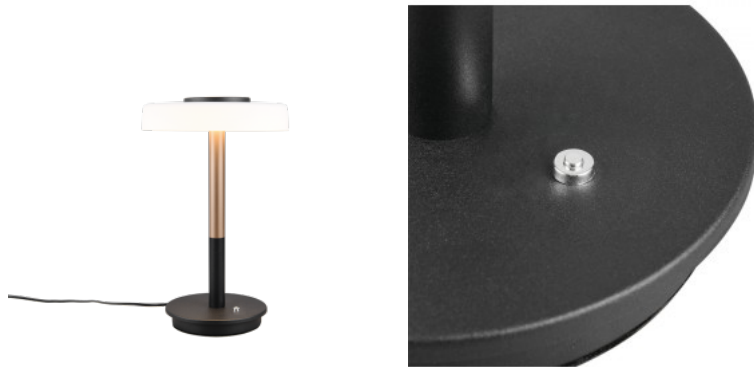

Kaal 1.6 kg

Paki kaal 2.1 kg

Korpuse värv beež

Korpuse materjal metall + klaas

Lülituste arv 15000tk

Töökeskkond sisse

Garantii 5 aastat

CELESTE laualamp ühendab stiilse elegantsi ja kõrge funktsionaalsuse. Selle ainulaadne metallist ja klaasist disain loob igas ruumis erilisi aktsente. Futuristlik klaasist vari lummas mati pinnaga, mis loob hingematvaid valgusmänge ja sooja, kutsuva atmosfääri. Olgu see siis kummutil või öökapil - CELESTE pakub alati ideaalset valgustust. Tänu integreeritud anduriregulaatorile saate heledust pidevalt vastavalt oma vajadustele reguleerida. Stiilne kohvikarva metalli ja mati mustvalge klaasi kombinatsioon sulandub sujuvalt nii moodsa kui ka klassikalise sisustusstiiliga ning laseb valgusel paista igas keskkonnas. Lisaks on valgustites kasutatud kaasaegset LED-tehnoloogiat, mis tagab kõrge valguse kvaliteedi. LED-valgusallikaid iseloomustab pikk kasutusiga ja madal soojuseraldus.