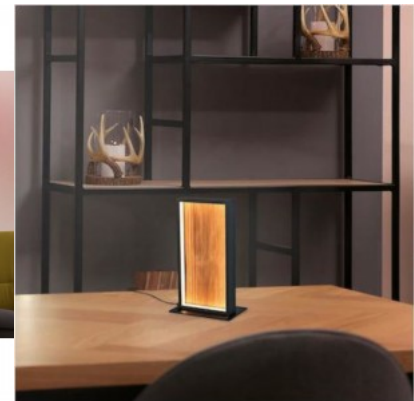

Korpuse värv puit

Korpuse materjal puit

Lülituste arv 15000tk

Töökeskkond sisse

Garantii 5 aastat

Olenemata sellest, kas see on sisse või välja lülitatud, jätab see laualamp alati suurepärase mulje. Tooge TRIO valgustuse kaubamärgi kvaliteet oma koju selle lambiga. Laualamp uhkeldab kauni disainiga ja sulandub sujuvalt igasse eluruumi. See laualamp on teie toas vapustav täiendus, luues imelise meeleolu. Oma maalähedase disainiga on see laualamp tõeline pilgupüüdja ja avaldab muljet kasutatud puidu kvaliteediga. See laualamp täiendab ideaalselt teie sisekujundust, luues meeldiva atmosfääri ja kutsuva meeleolu. Nelja astmeline valgustugevuse reguleerimine.