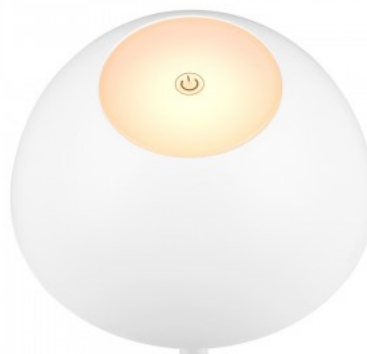

Kõrgus 300.0mm

Laius 135.0mm

Korpuse värv valge

Korpuse materjal plastik

Töökeskkond sisse / välja

RICARDO mobiilne laetav LED-lamp ühendab disaini ja funktsionaalsuse ning on ideaalne kaaslane kõikjal, kus valgust vajatakse. Alla- ja ülespoole suunatud pimestamata valgus loob igas keskkonnas pehme ja atmosfäärilise õhkkonna. Integreeritud puutefunktsiooni abil saab valguse intensiivsust vastavalt olukorrale reguleerida kolmel heledustasemel. Tänu IP54 kaitseklassile sobib see ka välistingimustes kasutamiseks. Minimalistlik seenekujuline disain ja moodne mattvalge värv muudavad laualambi pilkupüüdvaks dekoratiivelemendiks. Lisaks on valgustites kasutatud kaasaegset LED-tehnoloogiat, mis tagab kõrge valguse kvaliteedi. LED-valgusallikaid iseloomustab pikk kasutusiga ja madal soojuseraldus. 4-tasemeline puutefunktsioon IP54 Laetava akuga töötav 4 h. Laadimisaeg kuni 4 h. Üles ja alla valgustus. USB-ühendus.