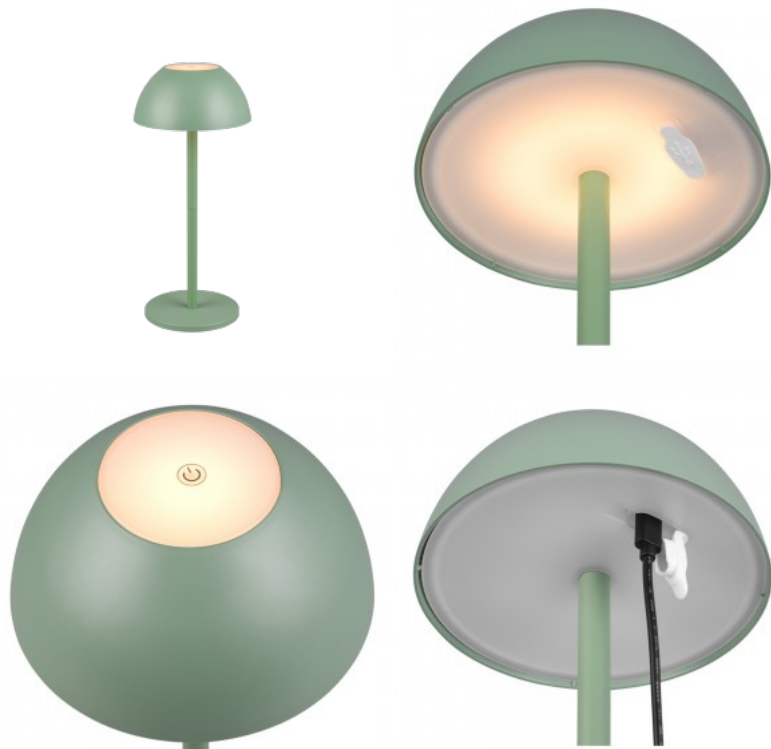

Laetav lauavalgusti Trio Lighting Ricardo roheline 1,7W 240lm IP54 3000K soe valge

Tootekood 21893

Bränd [Trio Lighting](#)

Võimsus 1,7W

Valgusvoog 240luumenit

Värvustemperatuur soe valge 3000K

Kaitseklass IP54

Kõrgus 300.0mm

Laius 135.0mm

Korpuse värv roheline

Korpuse materjal plastik

Töökeskkond sisse / välja

RICARDO mobiilne laetav LED-lamp ühendab disaini ja funktsionaalsuse ning on ideaalne kaaslane kõikjal, kus valgust vajatakse. Alla- ja ülespoole suunatud pimestamata valgus loob igas keskkonnas pehme ja atmosfäärilise õhkkonna. Integreeritud puutefunktsiooni abil saab valguse intensiivsust vastavalt olukorrale reguleerida kolmel heledustasemel. Tänu IP54 kaitseklassile sobib see ka välistingimustes kasutamiseks. Minimalistlik seenekujuline disain ja moodne pistaatsiaroheline värv muudavad laualambi pilkupüüdvaks dekoratiivelemendiks. Lisaks on valgustites kasutatud kaasaegset LED-tehnoloogiat, mis tagab kõrge valguse kvaliteedi. LED-valgusallikaid iseloomustab pikk kasutusiga ja madal soojuseraldus. Laadimisaeg kuni 4 h. Põlemisaeg täisvõimsusel 4h.