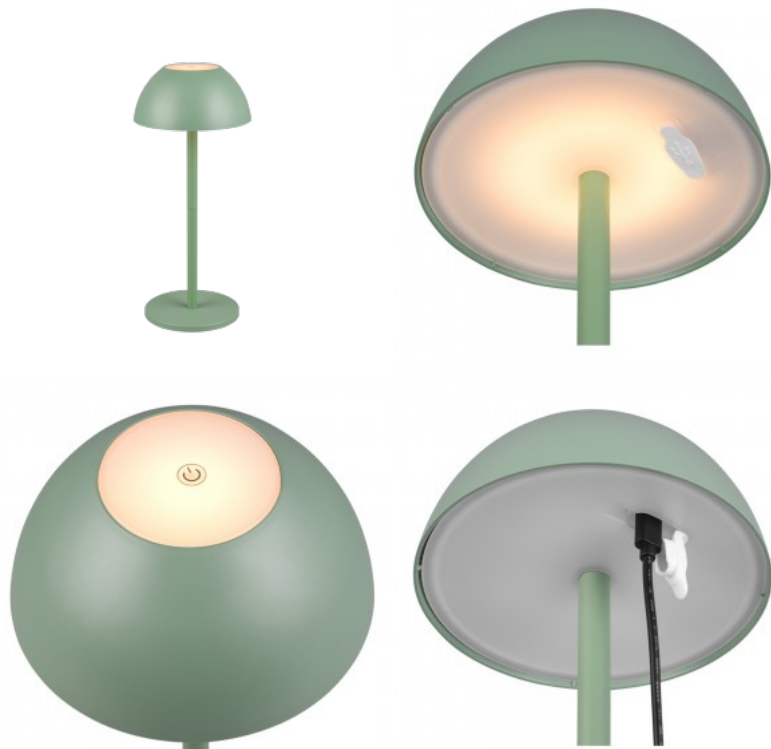

Kõrgus 300.0mm

Laius 135.0mm

Korpuse värv roheline

Korpuse materjal plastik

Töökeskkond sisse / välja

RICARDO mobiilne laetav LED-lamp ühendab disaini ja funktsionaalsuse ning on ideaalne kaaslane kõikjal, kus valgust vajatakse. Alla- ja ülespoole suunatud pimestamata valgus loob igas keskkonnas pehme ja atmosfäärilise õhkkonna. Integreeritud puutefunktsiooni abil saab valguse intensiivsust vastavalt olukorrale reguleerida kolmel heledustasemel. Tänu IP54 kaitseklassile sobib see ka välistingimustes kasutamiseks. Minimalistlik seenekujuline disain ja moodne pistaatsiaroheline värv muudavad laualambi pilkupüüdvaks dekoratiivelemendiks. Lisaks on valgustites kasutatud kaasaegset LED-tehnoloogiat, mis tagab kõrge valguse kvaliteedi. LED-valgusallikaid iseloomustab pikk kasutusiga ja madal soojuseraldus. Laadimisaeg kuni 4 h. Põlemisaeg täisvõimsusel 4h.