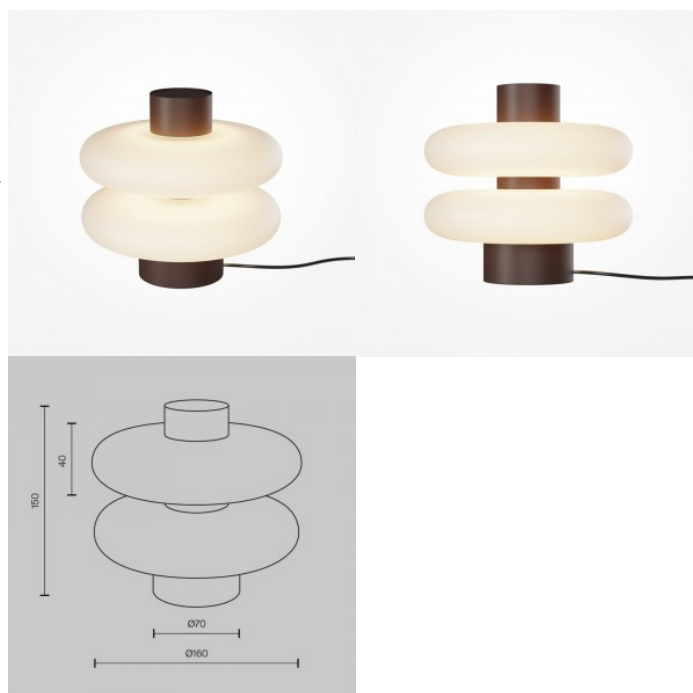

Lauavalgusti Maytoni Nuvem pruun 5W 850lm IP20 3000K soe valge

Tootekood 21794

Bränd Maytoni
Võimsus 5W
Maksimaalne võimsus 5W/1m
Valgusvoog 850luumenit
Valgusti efektiivsus lm79 170W
Värvustemperatuur soe valge 3000K
Kaitseklass IP20
Kõrgus 150.0mm
Diameeter 160.0mm
Korpuse värv pruun
Korpuse materjal metall + klaas
Töökeskkond sisse
Garantii 2 aastat