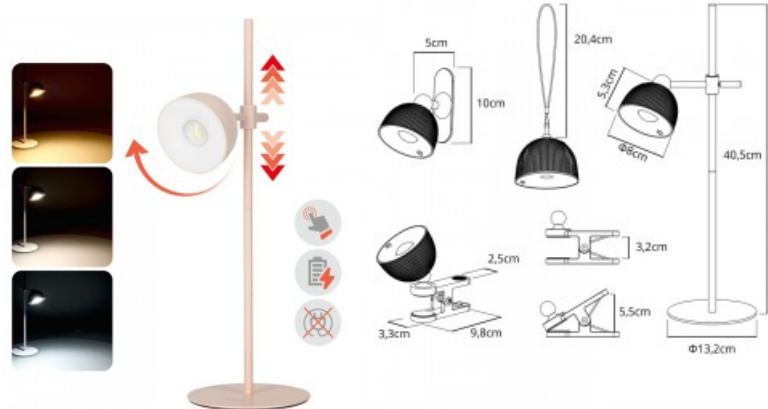

Lauavalgusti LED ORBI 2,5W 5V 2,5W 150lm CRI80 90° IP20 DIMMABLE 3000K-6500K

**Tootekood 17928 DIMMABLE
dimmbable**

Toitepinge 5V
Hämardatav DIMMABLE
Võimsus 2,5W
Maksimaalne võimsus 2,5W/1m
Valgusvoog 150luumenit
Värvustemperatuur 3000K-6500K
Läätse nurk 90
Cri 80
Kaitseklass IP20
Eluiga 10000h
Kõrgus 53.0mm
Diameeter 80.0mm
Kaal 790 g
Pakis 1tk
Kastis 12tk
Korpuse materjal alumiinium
Töökeskkond sisse
Töötemperatuur -20 - +40°C
Sertifikaadid CE
Garantii 3 aastat

Juhtmevaba, taaslaetav ja magnetiline LED-lamp, millel on neli paigaldusvõimalust. Lampi saab asetada alusele ja kasutada lauavalgustina või kinnitada kruvidega seinale. Komplektis on USB-C kaabel (umbes 1 meeter), millega lampi saab laadida. Lamp on reguleeritav 360 kraadi igas suunas ning pakub kolme valgusvärvi: soe, neutraalne ja külm. Valguse värvi saab muuta lambi nupu abil ning valguse heledust reguleerida pikema nupuvajutusega. Lampi saab sisse lülitada ka laadimise ajal. Lambil on sisseehitatud mittevahetatav aku mahutavusega 1200 mAh, mida saab laadida USB-C kaabli abil, ühendades lambi arvuti, akupanga või muu toiteallikaga.