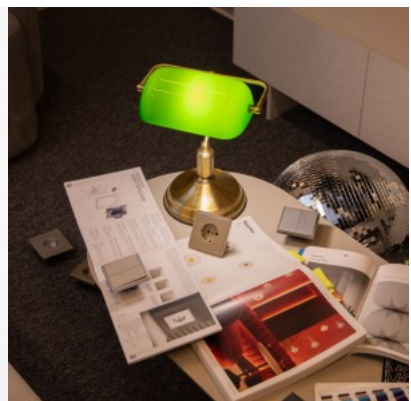

Lauavalgusti Maytoni Kiwi messing 40W E27 IP20

Tootekood 20076

Bränd Maytoni
Võimsus 40W
Sokkel E27
Kaitseklass IP20
Kõrgus 360.0mm
Laius 260.0mm
Pikkus 180.0mm
Kaal 1.75 kg
Paki kaal 2.46 kg
Pakis 1tk
Korpuse värv messing
Korpuse materjal metall
Garantii 2 aastat