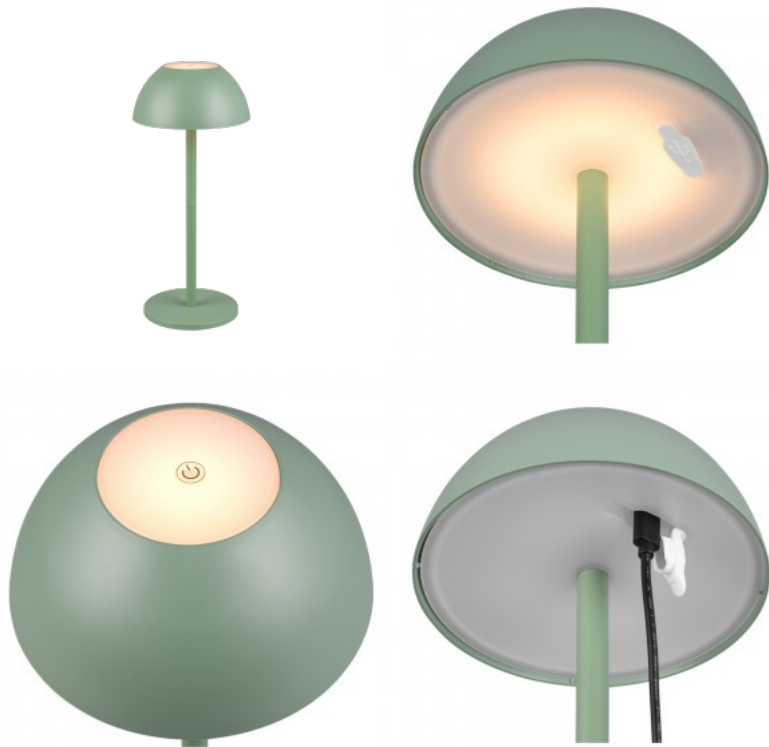

Kaitseklass IP54

Kõrgus 300.0mm

Laius 135.0mm

Korpuse värv roheline

Korpuse materjal plastik

Töökeskkond sisse / välja

RICARDO mobiilne laetav LED-lamp ühendab disaini ja funktsionaalsuse ning on ideaalne kaaslane kõikjal, kus valgust vajatakse. Alla- ja ülespoole suunatud pimestamata valgus loob igas keskkonnas pehme ja atmosfäärilise õhkkonna. Integreeritud puutefunktsiooni abil saab valguse intensiivsust vastavalt olukorrale reguleerida kolmel heledustasemel. Tänu IP54 kaitseklassile sobib see ka välistingimustes kasutamiseks. Minimalistlik seenekujuline disain ja moodne pistaatsiaroheline värv muudavad laualambi pilkupüüdvaks dekoratiivelemendiks. Lisaks on valgustites kasutatud kaasaegset LED-tehnoloogiat, mis tagab kõrge valguse kvaliteedi. LED-valgusallikaid iseloomustab pikk kasutusiga ja madal soojuseraldus. Laadimisaeg kuni 4 h. Põlemisaeg täisvõimsusel 4h.