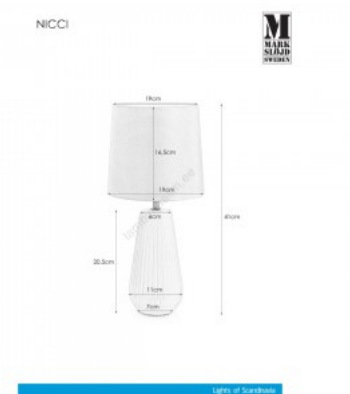

### Tootekood 22370

Bränd [Markslöjd](#)

Sokkel E14

Kõrgus 410.0mm

Diameeter 190.0mm

Korpuse värv must

Korpuse materjal puit + tekstiil