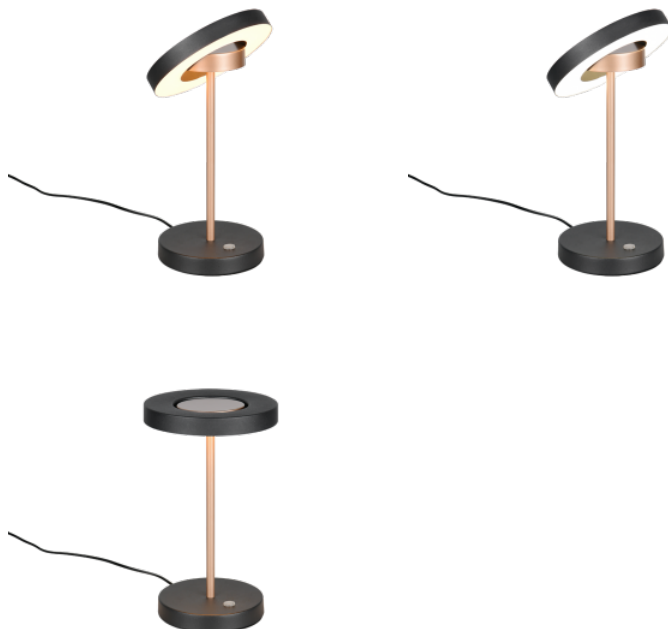

Lauavalgusti Trio Select Guano kohvipruun 12W 1300lm CRI80 IP20 2300K, 3000K, 4000K 3CCT

Tootekood 22175

Bränd [Trio Select](#)
Võimsus 12W
Valgusvoog 1300luumenit
Valgusti efektiivsus lm79 108W
Värvustemperatuur 3CCT 2300K,
3000K, 4000K
Cri 80
Kaitseklass IP20
Eluiga 30000h
Kõrgus 300.0mm
Diameeter 180.0mm
Kaal 1.5 kg
Paki kaal 1.8 kg
Korpuse värv kohvipruun
Korpuse materjal metall
Lülituste arv 15000tk
Töökeskkond sisse
Sertifikaadid 5