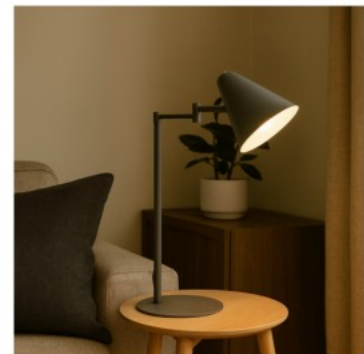

Lauavalgusti Trio Lighting Cosima antratsiit E14 IP20

Tootekood 21050

Bränd [Trio Lighting](#)
Sokkel E14
Kaitseklass IP20
Kõrgus 505.0mm
Laius 415.0mm
Pikkus 180.0mm
Diameeter 150.0mm
Kaal 1.1 kg
Paki kaal 1.4 kg
Korpuse värv antratsiit
Korpuse materjal metall
Poleer matt
Töökeskkond sisse
Garantii 3 aastat