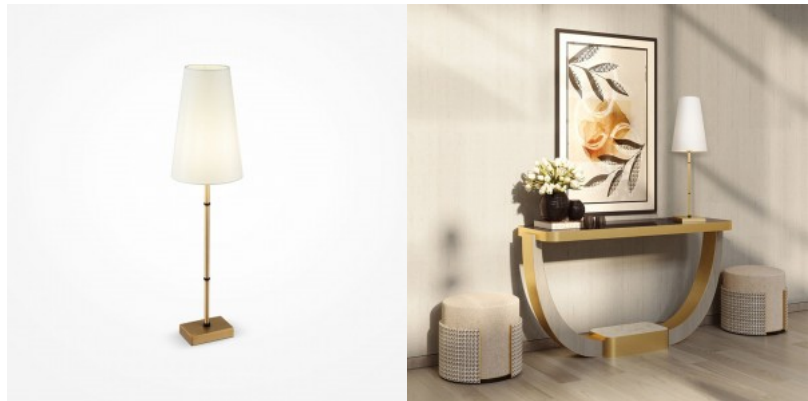

Lauavalgusti Maytoni Zaragoza messing / valge 40W E14 IP20

Tootekood 20074

Bränd Maytoni
Võimsus 40W
Sokkel E14
Kaitseklass IP20
Kõrgus 810.0mm
Diameeter 165.0mm
Korpuse värv messing / valge
Korpuse materjal metall + klaas
Töökeskkond sisse
Garantii 2 aastat