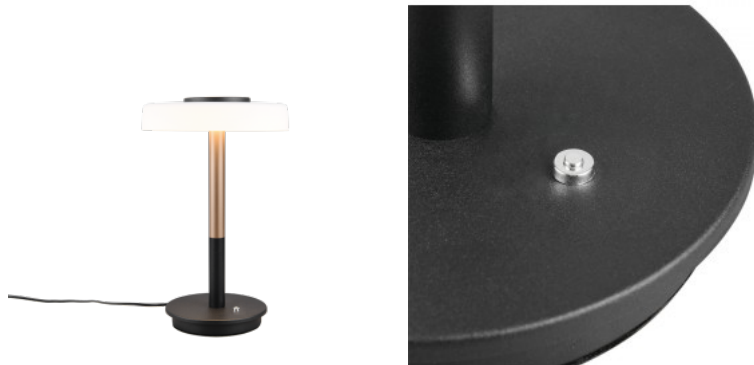

Kaal 1.6 kg

Paki kaal 2.1 kg

Korpuse värv beež

Korpuse materjal metall + klaas

Lülituste arv 15000tk

Töökeskkond sisse

Garantii 5 aastat

CELESTE laualamp ühendab stiilse elegantsi ja kõrge funktsionaalsuse. Selle ainulaadne metallist ja klaasist disain loob igas ruumis erilisi aktsente. Futuristlik klaasist vari lummas mati pinnaga, mis loob hingematvaid valgusmänge ja sooja, kutsuva atmosfääri. Olgu see siis kummutil või öökapil - CELESTE pakub alati ideaalset valgustust. Tänu integreeritud anduriregulaatorile saate heledust pidevalt vastavalt oma vajadustele reguleerida. Stiilne kohvikarva metalli ja mati mustvalge klaasi kombinatsioon sulandub sujuvalt nii moodsa kui ka klassikalise sisustusstiiliga ning laseb valgusel paista igas keskkonnas. Lisaks on valgustites kasutatud kaasaegset LED-tehnoloogiat, mis tagab kõrge valguse kvaliteedi. LED-valgusallikaid iseloomustab pikk kasutusiga ja madal soojuseraldus.