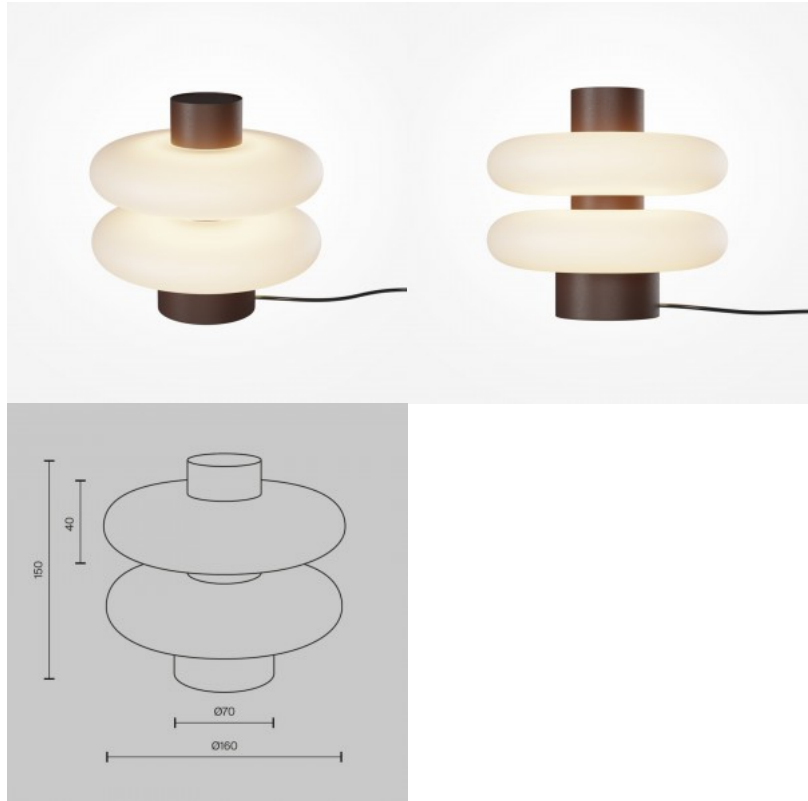

Lauavalgusti Maytoni Nuvem pruun 5W 850lm IP20 3000K soe valge

Tootekood 21794

Bränd Maytoni
Võimsus 5W
Maksimaalne võimsus 5W/1m
Valgusvoog 850luumenit
Valgusti efektiivsus lm79 170W
Värvustemperatuur soe valge 3000K
Kaitseklass IP20
Kõrgus 150.0mm
Diameeter 160.0mm
Korpuse värv pruun
Korpuse materjal metall + klaas
Töökeskkond sisse
Garantii 2 aastat