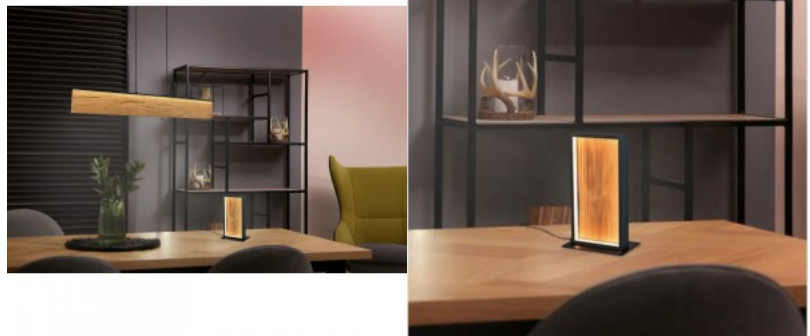

Korpuse materjal metall + puit

Lülituste arv 15000tk

Töökeskkond sisse

Garantii 5 aastat

Olenemata sellest, kas see on sisse või välja lülitatud, jätab see laualamp alati suurepärase mulje. Tooge TRIO valgustuse kaubamärgi kvaliteet oma koju selle lambiga. Laualamp uhkeldab kauni disainiga ja sulandub sujuvalt igasse eluruumi. See laualamp on teie toas vapustav täiendus, luues imelise meeleolu. Oma maalähedase disainiga on see laualamp tõeline pilgupüüdja ja avaldab muljet kasutatud puidu kvaliteediga. See laualamp täiendab ideaalselt teie sisekujundust, luues meeldiva atmosfääri ja kutsuva meeleolu. Nelja astmeline valgustugevuse reguleerimine.