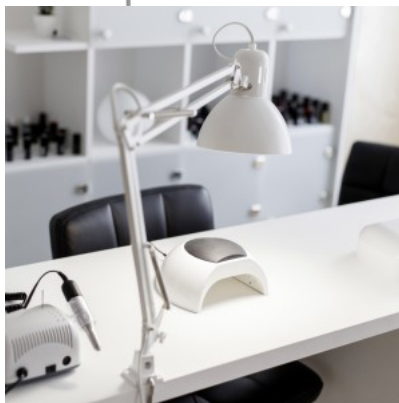

Kaal 600 g

Paki kaal 900 g

Korpuse värv valge

Korpuse materjal metall

Töökeskkond sisse

Garantii 5 aastat

eguleeritav TAJO klambervalgusti loob töökohal ühtlase valgustuse. Valgusti on varustatud lülitiga ja seda saab klambri abil laua servadele paindlikult kinnitada. Maksimaalse 90 cm kõrgusega saab seda mitmekülgselt kasutada. Disain on valmistatud klassikalises valges metallist. Moodsa ja usaldusväärse valgustuse tagamiseks on soovitatav kasutada LED-lampi. See pakub kvaliteetset valgust, on mitmekülgne ja veenab ühtlase valgustusega. Pikk kasutusiga ja madal soojuseraldus muudavad selle ideaalseks valikuks laiaulatuslikeks rakendusteks.