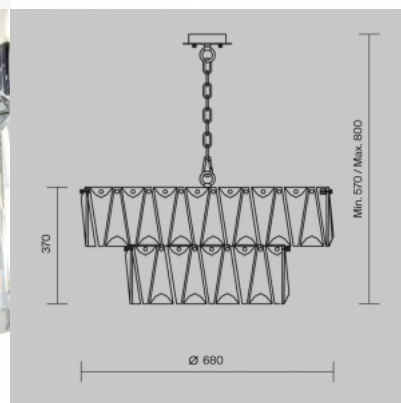

Puntese kollektsooni disaini keskmes on massiivsed kristallid. Seeriasse kuuluvad erineva läbimõõduga ripp-lühtrid, samuti seina-, laua- ja põrandalambid. Iga mudel on saadaval kahes ajatus viimistluses: kuldne ja kroom. Lühtrite kõrgust saab keti pikkuse abil reguleerida. Ühtne värviskeem ja korduvad dekoratiivsed elemendid võimaldavad erinevaid mudeleid hõlpsalt kombineerida, võimaldades loomingulisi valgustuslahendusi ja aktsentvalgustust interjööri erinevates tsoonides.