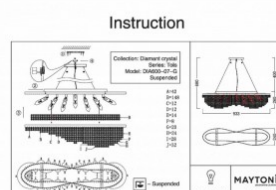

Lühter Maytoni Toils kuldne 60W E14 IP20

Tootekood 21187

Bränd Maytoni
Võimsus 60W
Sokkel E14
Kaitseklass IP20
Laius 933.0mm
Pikkus 240.0mm
Korpuse värv kuldne
Korpuse materjal metall + kristall
Töökeskkond sisse
Garantii 2 aastat