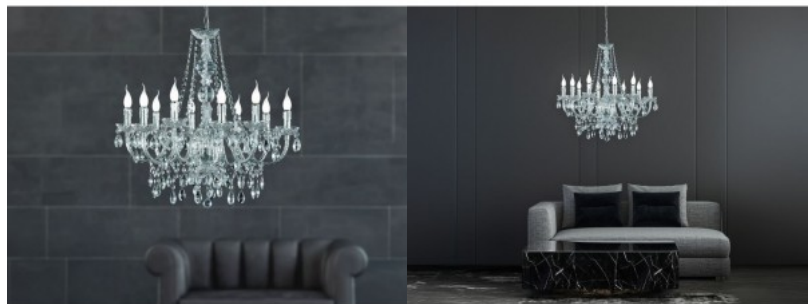

Paki kaal 6.3 kg

Korpuse värv läbipaistev

Korpuse materjal metall + akrüülplast

Töökeskkond sisse

Garantii 3 aastat

Sädelev LÜSTER lühter köidab igaühe tähelepanu. See glamuurne pilgupüüdja sobib ideaalselt nii moodsasse kui ka klassikalisse sisustusstiili ning avaldab muljet oma maitseka disaini ja esmaklassiliste valgustingimustega. 10-lambilise valgusti riputuskaugus on 165 cm ja läbimõõt 76 cm. Kroommetallist värvilahendus ja läbipaistev akrüülkristallkubu täiendavad teineteist ideaalselt ja loovad harmoonilise üldmulje. Energiasäästliku valgustuse tagamiseks on soovitatav kasutada LED-valgusteid. Need on optimaalne alternatiiv tavapärastele halogeenlampidele ning pakuvad kvaliteetset valgust ja kuni 80% energiasäästu. Lisaks aitavad LED-lambid nautida pikka kasutusiga, madalat soojuseraldust ja samal ajal kaitsta keskkonda.