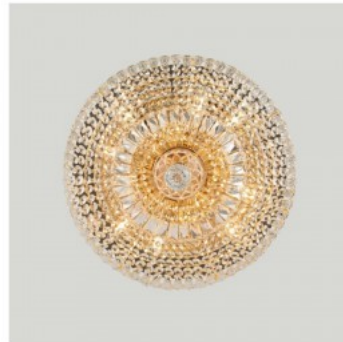

Lühter Maytoni Basfor 12 x E14 kuldne 60W E14 IP20

Tootekood 21182

Bränd Maytoni
Võimsus 60W
Sokkel E14
Kaitseklass IP20
Kõrgus 280.0mm
Diameeter 460.0mm
Korpuse värv kuldne
Korpuse materjal metall + kristall
Garantii 2 aastat