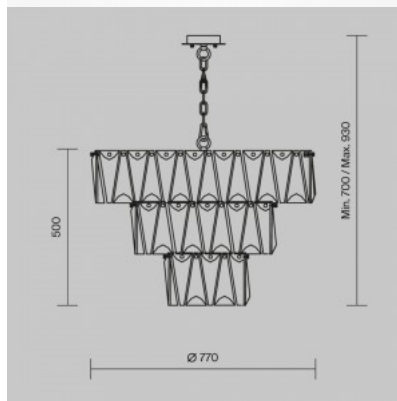

Lühter Maytoni Pundes 14 kroom 40W E14 IP20

Tootekood 21162

Bränd Maytoni
Võimsus 40W
Sokkel E14
Kaitseklass IP20
Kõrgus 930.0mm
Diameeter 770.0mm
Kaal 21.01 kg
Paki kaal 25.9 kg
Korpuse värv kroom
Korpuse materjal metall + kristall
Töökeskkond sisse
Garantii 2 aastat

Puntese kollektsiooni disaini keskmes on massiivsed kristallid. Seeriasse kuuluvad erineva läbimõõduga ripp-lühtrid, samuti seina-, laua- ja põrandalambid. Iga mudel on saadaval kahes ajatus viimistluses: kuldne ja kroom. Lühtrite kõrgust saab keti pikkuse abil reguleerida. Ühtne värviskeem ja korduvad dekoratiivsed elemendid võimaldavad erinevaid mudeleid hõlpsalt kombineerida, võimaldades loomingulisi valgustuslahendusi ja aktsentvalgustust interjööri erinevates tsoonides.