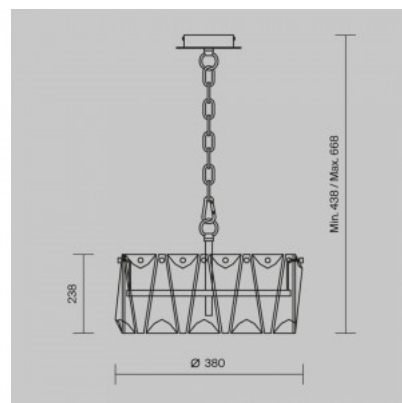

Lühter Maytoni Pundes 4 kuldne E14 IP20

Tootekood 20447

Bränd Maytoni
Sokkel E14
Kaitseklass IP20
Kõrgus 668.0mm
Diameeter 380.0mm
Kaal 5.3 kg
Paki kaal 6.35 kg
Korpuse värv kuldne
Korpuse materjal metall + kristall
Garantii 2 aastat

Puntese kollektsiooni disaini keskmes on massiivsed kristallid. Seeriasse kuuluvad erineva läbimõõduga ripp-lühtrid, samuti seina-, laua- ja põrandalambid. Iga mudel on saadaval kahes ajatus viimistluses: kuldne ja kroom. Lühtrite kõrgust saab keti pikkuse abil reguleerida. Ühtne värviskeem ja korduvad dekoratiivsed elemendid võimaldavad erinevaid mudeleid hõlpsalt kombineerida, võimaldades loomingulisi valgustuslahendusi ja aktsentvalgustust interjööri erinevates tsoonides.