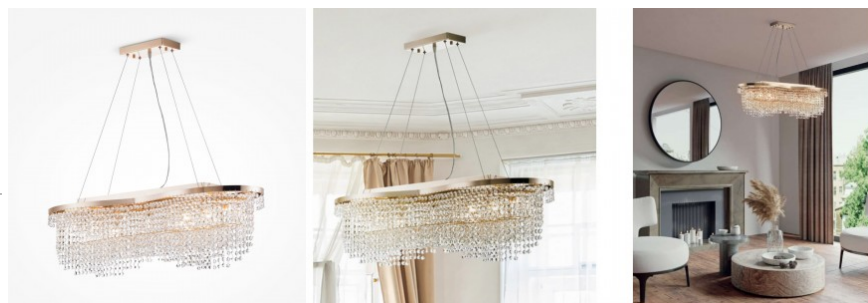

Lühter Maytoni Pundes kuldne 40W E14 IP20

Tootekood 21163

Bränd Maytoni
Võimsus 40W
Sokkel E14
Kaitseklass IP20
Kõrgus 540.0mm
Diameeter 680.0mm
Korpuse värv kuldne
Korpuse materjal metall + kristall
Töökeskkond sisse
Garantii 2 aastat

Puntese kolleksiooni disaini keskmes on massiivsed kristallid. Seeriasse kuuluvad erineva läbimõõduga ripp-lühtrid, samuti seinä-, laua- ja põrandalambid. Iga mudel on saadaval kahes ajatus viimistluses: kuldne ja kroom. Lühtrite kõrgust saab keti pikkuse abil reguleerida. Ühtne värviskeem ja korduvad dekoratiivsed elemendid võimaldavad erinevaid mudeleid hõlpsalt kombineerida, võimaldades loomingulisi valgustuslahendusi ja aktsentvalgustust interjööri erinevates tsoonides.

Lühter Maytoni Toils kuldne 60W E14 IP20

Tootekood 21187

Bränd Maytoni
Võimsus 60W
Sokkel E14
Kaitseklass IP20
Laius 933.0mm
Pikkus 240.0mm
Korpuse värv kuldne
Korpuse materjal metall + kristall
Töökeskkond sisse
Garantii 2 aastat