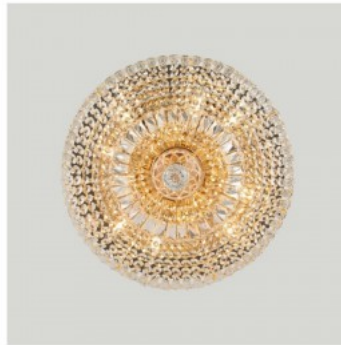

Lühter Maytoni Basfor 12 x E14 kuldne 60W E14 IP20

Tootekood 21182

Bränd Maytoni
Võimsus 60W
Sokkel E14
Kaitseklass IP20
Kõrgus 280.0mm
Diameeter 460.0mm
Korpuse värv kuldne
Korpuse materjal metall
Garantii 2 aastat