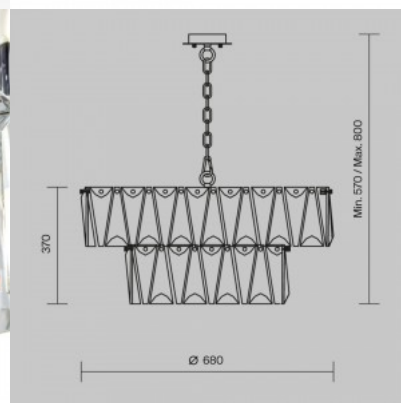

Puntese kolleksiooni disaini keskmes on massiivsed kristallid. Seeriasse kuuluvad erineva läbimõõduga ripp-lühtrid, samuti sein-, laua- ja põrandalambid. Iga mudel on saadaval kahes ajatus viimistluses: kuldne ja kroom. Lühtrite kõrgust saab keti pikkuse abil reguleerida. Ühtne värviskeem ja korduvad dekoratiivsed elemendid võimaldavad erinevaid mudeleid hõlpsalt kombineerida, võimaldades loomingulisi valgustuslahendusi ja aktsentvalgustust interjööri erinevates tsoonides.