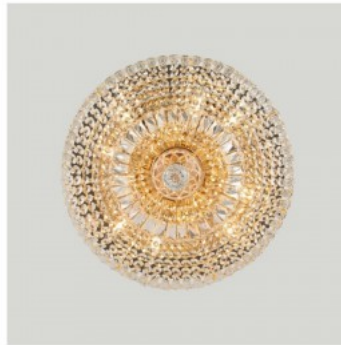

### Tootekood 21182

Bränd Maytoni  
Võimsus 60W  
Sokkel E14  
Kaitseklass IP20  
Kõrgus 280.0mm  
Diameeter 460.0mm  
Korpuse värv kuldne  
Korpuse materjal metall  
Garantii 2 aastat