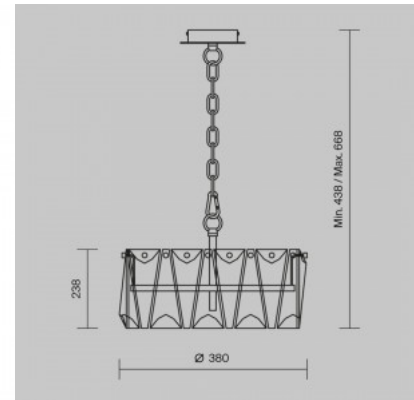

Lühter Maytoni Pundes 4 kuldne E14 IP20

Tootekood 20447

Bränd Maytoni
Sokkel E14
Kaitseklass IP20
Kõrgus 668.0mm
Diameeter 380.0mm
Kaal 5.3 kg
Paki kaal 6.35 kg
Korpuse värv kuldne
Korpuse materjal metall + kristall
Garantii 2 aastat

Puntese kollektsooni disaini keskmes on massiivsed kristallid. Seeriasse kuuluvad erineva läbimõõduga ripp-lühtrid, samuti seina-, laua- ja põrandalambid. Iga mudel on saadaval kahes ajatus viimistluses: kuldne ja kroom. Lühtrite kõrgust saab keti pikkuse abil reguleerida. Ühtne värviskeem ja korduvad dekoratiivsed elemendid võimaldavad erinevaid mudeleid hõlpsalt kombineerida, võimaldades loomingulisi valgustuslahendusi ja aktsentvalgustust interjööri erinevates tsoonides.