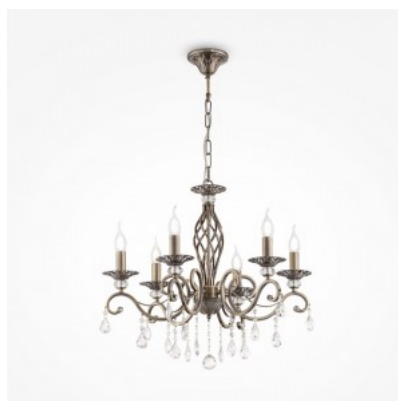

Lühter Maytoni Grace 6 pronks E14 IP20

Tootekood 20593

Bränd Maytoni
Sokkel E14
Kaitseklass IP20
Kõrgus 560.0mm
Diameeter 630.0mm
Kaal 3.6 kg
Paki kaal 4.03 kg
Korpuse värv pronks
Korpuse materjal metall
Poleer poolläikiv
Töökeskkond sisse
Garantii 2 aastat

Kõrgus reguleeritav 760-1160 mm