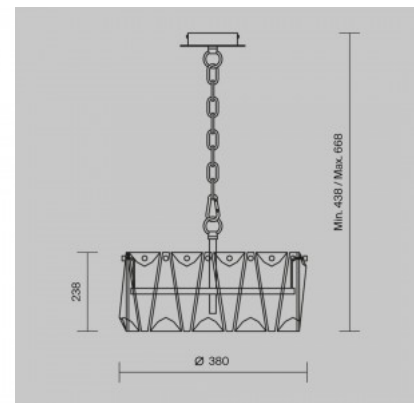

Lühter Maytoni Pundes 4 kuldne E14 IP20

Tootekood 20447

Bränd Maytoni
Sokkel E14
Kaitseklass IP20
Kõrgus 668.0mm
Diameeter 380.0mm
Kaal 5.3 kg
Paki kaal 6.35 kg
Korpuse värv kuldne
Korpuse materjal metall + kristall
Garantii 2 aastat

Puntese kollektsiooni disaini keskmes on massiivsed kristallid. Seeriasse kuuluvad erineva läbimõõduga ripp-lühtrid, samuti sein-, laua- ja põrandalambid. Iga mudel on saadaval kahes ajatus viimistluses: kuldne ja kroom. Lühtrite kõrgust saab keti pikkuse abil reguleerida. Ühtne värviskeem ja korduvad dekoratiivsed elemendid võimaldavad erinevaid mudeleid hõlpsalt kombineerida, võimaldades loomingulisi valgustuslahendusi ja aktsentvalgustust interjööri erinevates tsoonides.