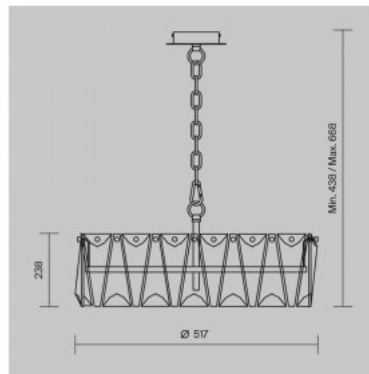

Lühter Maytoni Puntese 6 kroom 60W E14 IP20

Tootekood 21344

Bränd Maytoni
Võimsus 60W
Sokkel E14
Kaitseklass IP20
Kõrgus 668.0mm
Diameeter 517.0mm
Korpuse värv kroom
Korpuse materjal metall + kristall
Töökeskkond sisse
Garantii 2 aastat

Puntese kollektsiooni disaini keskmes on massiivsed kristallid. Seeriasse kuuluvad erineva läbimõõduga ripp-lühtrid, samuti sein-, laua- ja põrandalambid. Iga mudel on saadaval kahes ajatus viimistluses: kuldne ja kroom. Lühtrite kõrgust saab keti pikkuse abil reguleerida. Ühtne värviskeem ja korduvad dekoratiivsed elemendid võimaldavad erinevaid mudeleid hõlpsalt kombineerida, võimaldades loomingulisi valgustuslahendusi ja aktsentvalgustust interjööri erinevates tsoonides.