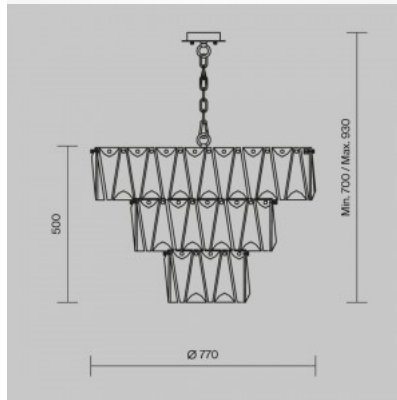

Lühter Maytoni Puntese 14 kroom 40W E14 IP20

Tootekood 21162

Bränd Maytoni
Võimsus 40W
Sokkel E14
Kaitseklass IP20
Kõrgus 930.0mm
Diameeter 770.0mm
Kaal 21.01 kg
Paki kaal 25.9 kg
Korpuse värv kroom
Korpuse materjal metall + kristall
Töökeskkond sisse
Garantii 2 aastat

Puntese kollektsooni disaini keskmes on massiivsed kristallid. Seeriasse kuuluvad erineva läbimõõduga ripp-lühtrid, samuti seina-, laua- ja põrandalambid. Iga mudel on saadaval kahes ajatus viimistluses: kuldne ja kroom. Lühtrite kõrgust saab keti pikkuse abil reguleerida. Ühtne värviskeem ja korduvad dekoratiivsed elemendid võimaldavad erinevaid mudeleid hõlpsalt kombineerida, võimaldades loomingulisi valgustuslahendusi ja aktsentvalgustust interjööri erinevates tsoonides.