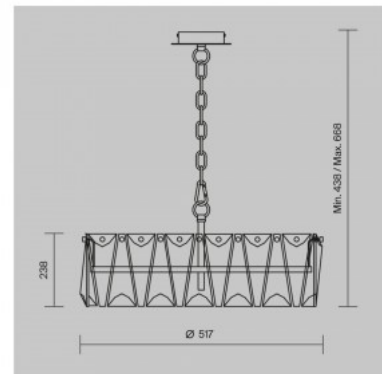

Lühter Maytoni Puntese 6 kuldne E14 IP20

Tootekood 22723

Bränd Maytoni
Sokkel E14
Kaitseklass IP20
Kõrgus 668.0mm
Diameeter 517.0mm
Kaal 7.08 kg
Paki kaal 8.13 kg
Korpuse värv kuldne
Korpuse materjal metall + kristall
Garantii 2 aastat

Puntese kollektsooni disaini keskmes on massiivsed kristallid. Seeriasse kuuluvad erineva läbimõõduga ripp-lühtrid, samuti seina-, laua- ja põrandalambid. Iga mudel on saadaval kahes ajatus viimistluses: kuldne ja kroom. Lühtrite kõrgust saab keti pikkuse abil reguleerida. Ühtne värviskeem ja korduvad dekoratiivsed elemendid võimaldavad erinevaid mudeleid hõlpsalt kombineerida, võimaldades loomingulisi valgustuslahendusi ja aktsentvalgustust interjööri erinevates tsoonides.