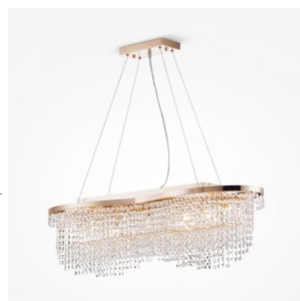

Lühter Maytoni Toils kuldne 60W E14 IP20

Tootekood 21187

Bränd Maytoni
Võimsus 60W
Sokkel E14
Kaitseklass IP20
Laius 933.0mm
Pikkus 240.0mm
Korpuse värv kuldne
Korpuse materjal metall + kristall
Töökeskkond sisse
Garantii 2 aastat