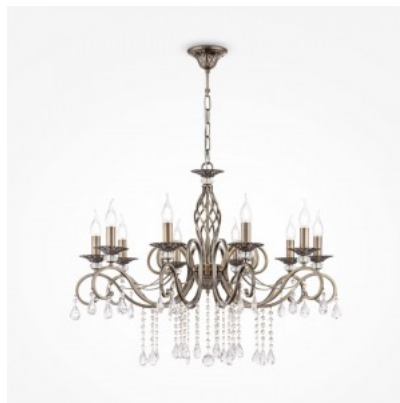

Kõrgus reguleeritav 840 - 1240 mm.