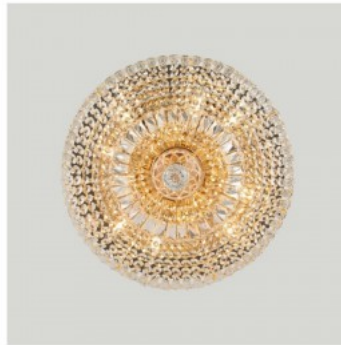

Lühter Maytoni Basfor 12 x E14 kuldne 60W E14 IP20

Tootekood 21182

Bränd Maytoni
Võimsus 60W
Sokkel E14
Kaitseklass IP20
Kõrgus 280.0mm
Diameeter 460.0mm
Korpuse värv kuldne
Korpuse materjal metall
Garantii 2 aastat

Lühter Maytoni Basfor 16 x E14 hõbedane E14 IP20

Tootekood 21884

Bränd Maytoni
Sokkel E14
Kaitseklass IP20
Kõrgus 350.0mm
Diameeter 605.0mm
Kaal 7.79 kg
Paki kaal 10.65 kg
Korpuse värv hõbedane
Korpuse materjal klaas
Poleer läikiv
Töökeskkond sisse
Garantii 2 aastat

Lühter Maytoni Basfor 16 x E14 kuldne E14 IP20

Tootekood 20125

Bränd Maytoni
Sokkel E14
Kaitseklass IP20
Kõrgus 325.0mm
Diameeter 605.0mm
Kaal 7.79 kg
Paki kaal 10.65 kg
Korpuse värv kuldne
Korpuse materjal klaas
Poleer läikiv
Töökeskkond sisse
Garantii 2 aastat

Maytoni Basfor kollektsoon kehastab elegantsi ja peenust kaasaegses võtmes. Disaini keskmes on peened teemantlõikega kristallid, mis loovad kütkestava valgusmängu, andes valgustitele luksusliku välimuse. Elegantne raam on valmistatud esmaklassilisest metallist ja sellel on kvaliteetne galvaaniline viimistlus.