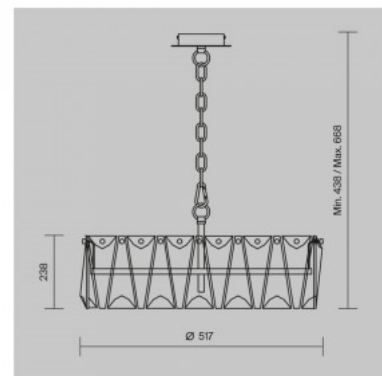

Lühter Maytoni Puntese 6 kuldne E14 IP20

Tootekood 22723

Bränd Maytoni
Sokkel E14
Kaitseklass IP20
Kõrgus 668.0mm
Diameeter 517.0mm
Kaal 7.08 kg
Paki kaal 8.13 kg
Korpuse värv kuldne
Korpuse materjal metall + kristall
Garantii 2 aastat

Puntese kollektsiooni disaini keskmes on massiivsed kristallid. Seeriasse kuuluvad erineva läbimõõduga ripp-lühtrid, samuti seina-, laua- ja põrandalambid. Iga mudel on saadaval kahes ajatus viimistluses: kuldne ja kroom. Lühtrite kõrgust saab keti pikkuse abil reguleerida. Ühtne värviskeem ja korduvad dekoratiivsed elemendid võimaldavad erinevaid mudeleid hõlpsalt kombineerida, võimaldades loomingulisi valgustuslahendusi ja aktsentvalgustust interjööri erinevates tsoonides.