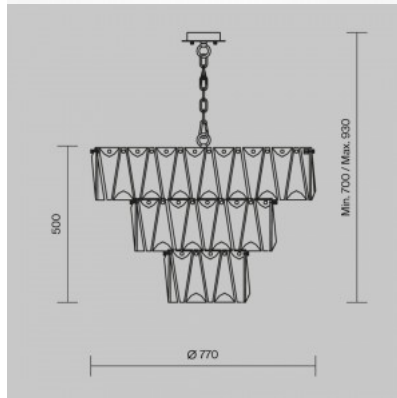

Lühter Maytoni Puntese 14 kroom 40W E14 IP20

Tootekood 21162

Bränd Maytoni
Võimsus 40W
Sokkel E14
Kaitseklass IP20
Kõrgus 930.0mm
Diameeter 770.0mm
Kaal 21.01 kg
Paki kaal 25.9 kg
Korpuse värv kroom
Korpuse materjal metall + kristall
Töökeskkond sisse
Garantii 2 aastat

Puntese kollektsiooni disaini keskmes on massiivsed kristallid. Seeriasse kuuluvad erineva läbimõõduga ripp-lühtrid, samuti seina-, laua- ja põrandalambid. Iga mudel on saadaval kahes ajatus viimistluses: kuldne ja kroom. Lühtrite kõrgust saab keti pikkuse abil reguleerida. Ühtne värviskeem ja korduvad dekoratiivsed elemendid võimaldavad erinevaid mudeleid hõlpsalt kombineerida, võimaldades loomingulisi valgustuslahendusi ja aktsentvalgustust interjööri erinevates tsoonides.