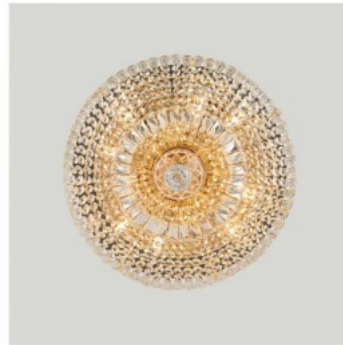

Lühter Maytoni Basfor 12 x E14 kuldne 60W E14 IP20

Tootekood 21182

Bränd Maytoni
Võimsus 60W
Sokkel E14
Kaitseklass IP20
Kõrgus 280.0mm
Diameeter 460.0mm
Korpuse värv kuldne
Korpuse materjal metall + kristall
Garantii 2 aastat

Lühter Maytoni Basfor 16 x E14 kroom E14 IP20

Tootekood 21884

Bränd Maytoni
Sokkel E14
Kaitseklass IP20
Kõrgus 350.0mm
Diameeter 605.0mm
Kaal 7.79 kg
Paki kaal 10.65 kg
Korpuse värv kroom
Korpuse materjal metall + kristall
Poleer läikiv
Töökeskkond sisse
Garantii 2 aastat