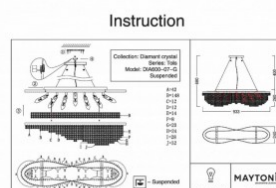

Lühter Maytoni Pundes kuldne 40W E14 IP20

Tootekood 21163

Bränd Maytoni
Võimsus 40W
Sokkel E14
Kaitseklass IP20
Kõrgus 540.0mm
Diameeter 680.0mm
Korpuse värv kuldne
Korpuse materjal metall + kristall
Töökeskkond sisse
Garantii 2 aastat

Puntese kolleksiooni disaini keskmes on massiivsed kristallid. Seeriasse kuuluvad erineva läbimõõduga ripp-lühtrid, samuti seinä-, laua- ja põrandalambid. Iga mudel on saadaval kahes ajatus viimistluses: kuldne ja kroom. Lühtrite kõrgust saab keti pikkuse abil reguleerida. Ühtne värviskeem ja korduvad dekoratiivsed elemendid võimaldavad erinevaid mudeleid hõlpsalt kombineerida, võimaldades loomingulisi valgustuslahendusi ja aktsentvalgustust interjööri erinevates tsoonides.

Lühter Maytoni Toils kuldne 60W E14 IP20

Tootekood 21187

Bränd Maytoni
Võimsus 60W
Sokkel E14
Kaitseklass IP20
Laius 933.0mm
Pikkus 240.0mm
Korpuse värv kuldne
Korpuse materjal metall + kristall
Töökeskkond sisse
Garantii 2 aastat