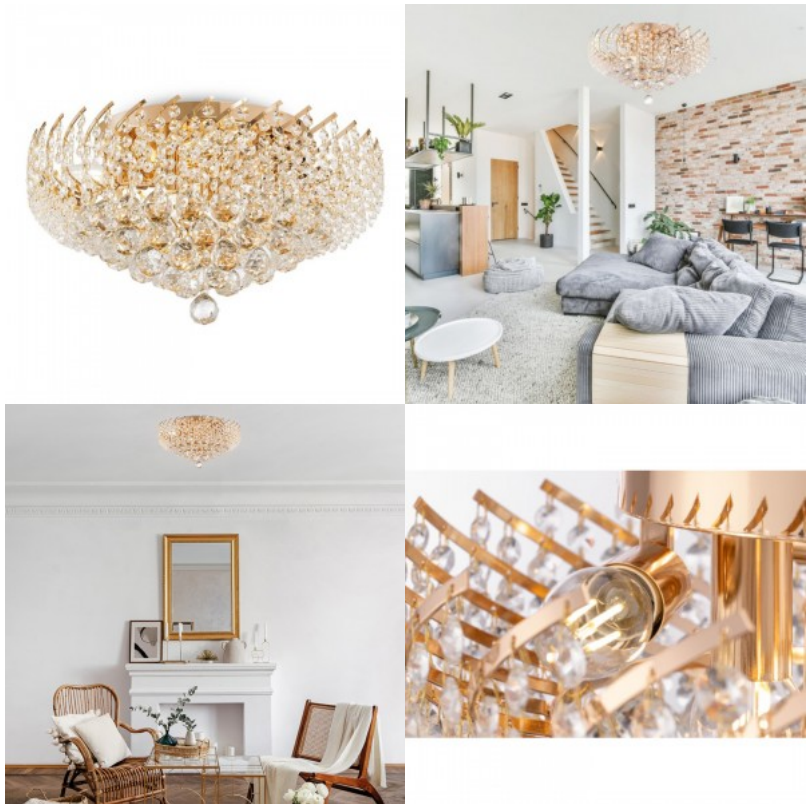

Lühter Maytoni Karolina kuldne 40W E14 IP20

Tootekood 21185

Bränd Maytoni
Võimsus 40W
Sokkel E14
Kaitseklass IP20
Kõrgus 270.0mm
Diameeter 510.0mm
Korpuse värv kuldne
Korpuse materjal metall
Töökeskkond sisse
Garantii 2 aastat

Karolina kollektsioon on laitmatu stiili ja elegantsi kehastus, muutes iga lühtri tõeliseks keskpunktiks. Detailidele pööratud hoolika tähelepanuga disainitud kollektsioon pakub laia valikut mudeleid, mis sulanduvad harmooniliselt igasse moodsasse interjööri, lisades elegantsi ja peenust.