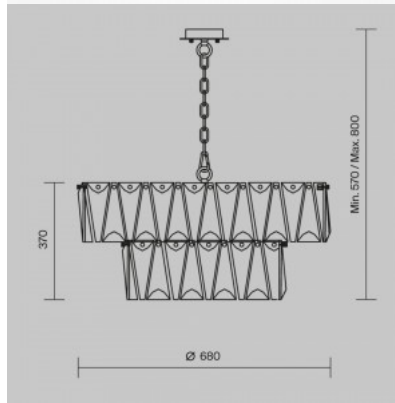

Lühter Maytoni Pundes kuldne 40W E14 IP20

Tootekood 21163

Bränd Maytoni
Võimsus 40W
Sokkel E14
Kaitseklass IP20
Kõrgus 540.0mm
Diameeter 680.0mm
Korpuse värv kuldne
Korpuse materjal metall + kristall
Töökeskkond sisse
Garantii 2 aastat

Puntese kollektsooni disaini keskmes on massiivsed kristallid. Seeriasse kuuluvad erineva läbimõõduga ripp-lühtrid, samuti seinä-, laua- ja põrandalambid. Iga mudel on saadaval kahes ajatus viimistluses: kuldne ja kroom. Lühtrite kõrgust saab keti pikkuse abil reguleerida. Ühtne värviskeem ja korduvad dekoratiivsed elemendid võimaldavad erinevaid mudeleid hõlpsalt kombineerida, võimaldades loomingulisi valgustuslahendusi ja aktsentvalgustust interjööri erinevates tsoonides.