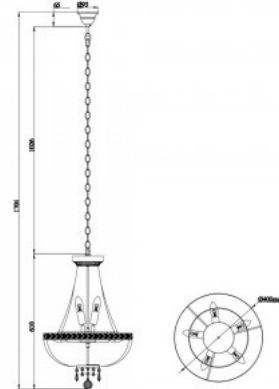

Lühter Maytoni Bella kuldne 60W E14 IP20

Tootekood 21178

Bränd Maytoni
Võimsus 60W
Sokkel E14
Kaitseklass IP20
Kõrgus 1701.0mm
Diameeter 400.0mm
Korpuse värv kuldne
Korpuse materjal metall
Garantii 2 aastat