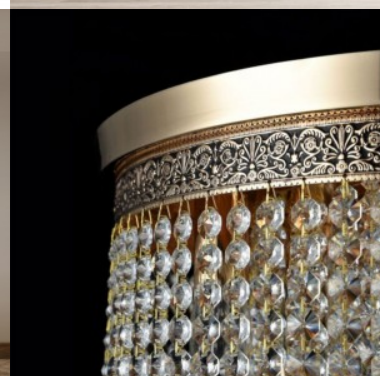

Lühter Maytoni Bella kuldne 60W E14 IP20

Tootekood 21178

Bränd Maytoni
Võimsus 60W
Sokkel E14
Kaitseklass IP20
Kõrgus 1701.0mm
Diameeter 400.0mm
Korpuse värv kuldne
Korpuse materjal metall
Garantii 2 aastat

Lühter Maytoni Cascade 12 X E14 kuldne 60W E14 IP20

Tootekood 21175

Bränd Maytoni
Võimsus 60W
Sokkel E14
Kaitseklass IP20
Kõrgus 975.0mm
Diameeter 420.0mm
Korpuse värv kuldne
Korpuse materjal metall + klaas
Töökeskkond sisse
Garantii 2 aastat