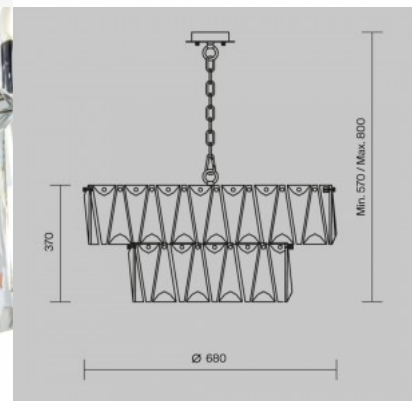

Puntese kollektiooni disaini keskmes on massiivsed kristallid. Seeriasse kuuluvad erineva läbimõõduga ripp-lühtrid, samuti seina-, laua- ja põrandalambid. Iga mudel on saadaval kahes ajatus viimistluses: kuldne ja kroom. Lühtrite kõrgust saab keti pikkuse abil reguleerida. Ühtne värviskeem ja korduvad dekoratiivsed elemendid võimaldavad erinevaid mudeleid hõlpsalt kombineerida, võimaldades loomingulisi valgustuslahendusi ja aktsentvalgustust interjööri erinevates tsoonides.