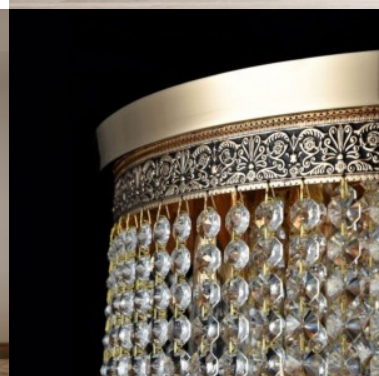

Lühter Maytoni Cascade 12 X E14 kuldne 60W E14 IP20

Tootekood 21175

Bränd Maytoni
Võimsus 60W
Sokkel E14
Kaitseklass IP20
Kõrgus 975.0mm
Diameeter 420.0mm
Korpuse värv kuldne
Korpuse materjal metall + kristall
Töökeskkond sisse
Garantii 2 aastat