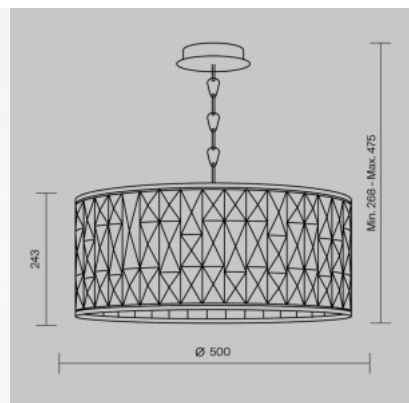

Lühter Maytoni Gelid kroom 60W E27 IP20

Tootekood 21166

Bränd Maytoni
Võimsus 60W
Sokkel E27
Kaitseklass IP20
Kõrgus 500.0mm
Diameeter 500.0mm
Korpuse värv kroom
Korpuse materjal metall + kristall
Töökeskkond sisse
Garantii 2 aastat