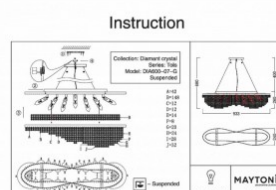

Lühter Maytoni Pundes kuldne 40W E14 IP20

Tootekood 21163

Bränd Maytoni
Võimsus 40W
Sokkel E14
Kaitseklass IP20
Kõrgus 540.0mm
Diameeter 680.0mm
Korpuse värv kuldne
Korpuse materjal metall + kristall
Töökeskkond sisse
Garantii 2 aastat

Puntese kolleksiooni disaini keskmes on massiivsed kristallid. Seeriasse kuuluvad erineva läbimõõduga ripp-lühtrid, samuti seinä-, laua- ja põrandalambid. Iga mudel on saadaval kahes ajatus viimistluses: kuldne ja kroom. Lühtrite kõrgust saab keti pikkuse abil reguleerida. Ühtne värviskeem ja korduvad dekoratiivsed elemendid võimaldavad erinevaid mudeleid hõlpsalt kombineerida, võimaldades loomingulisi valgustuslahendusi ja aktsentvalgustust interjööri erinevates tsoonides.

Lühter Maytoni Toils kuldne 60W E14 IP20

Tootekood 21187

Bränd Maytoni
Võimsus 60W
Sokkel E14
Kaitseklass IP20
Laius 933.0mm
Pikkus 240.0mm
Korpuse värv kuldne
Korpuse materjal metall + kristall
Töökeskkond sisse
Garantii 2 aastat