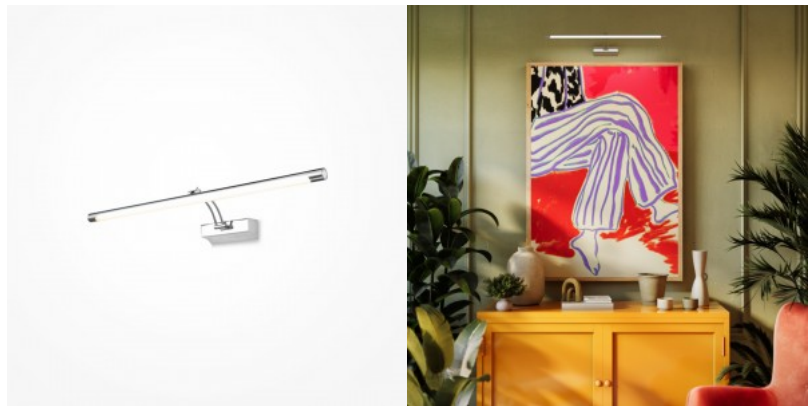

Pildivalgusti Maytoni Fino kroom 16W 1200lm 120° IP20 830

Tootekood 20586

Bränd Maytoni
Võimsus 16W
Valgusvoog 1200luumenit
Valgusti efektiivsus lm79 75W
Värvustemperatuur soe valge 3000K
Läätse nurk 120
Cri 80
Kaitseklass IP20
Eluiga 50000h
Kõrgus 48.0mm
Laius 720.0mm
Pikkus 200.0mm
Korpuse värv kroom
Korpuse materjal metall
Garantii 3 aastat

See seeria on mõeldud konkreetsete sisustuselementide ja dekoratiivesemete valgustamiseks. Kompaktne ja minimalistlik korpus on valmistatud kroomitud metallist. Pöördliigend võimaldab valguse suunda täpselt reguleerida. Integreeritud LED-moodul kiirgab valgust, mida hajutab õrnalt spetsiaalselt konstrueeritud polükarbonaadist (PC) hajuti, tagades pehme ja ühtlase valgustuse. Seeria sisaldab erineva pikkuse ja võimsusega mudeleid, mis sobivad erinevateks rakendusteks.