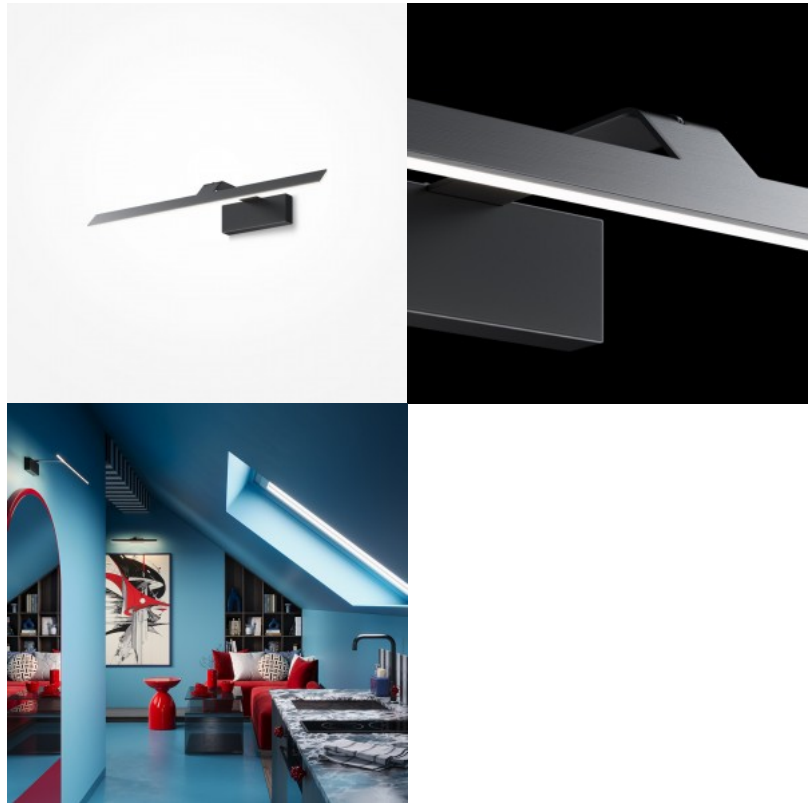

Pildivalgusti Maytoni Decart must 12W 800lm 120° IP20 840

Tootekood 20792

Bränd Maytoni
Võimsus 12W
Valgusvoog 800luumenit
Valgusti efektiivsus lm79 67W
Värvustemperatuur päevavalge 4000K
Läätse nurk 120
Cri 80
Kaitseklass IP20
Eluiga 50000h
Kõrgus 55.0mm
Laius 520.0mm
Pikkus 220.0mm
Kaal 930 g
Paki kaal 980 g
Korpuse värv must
Korpuse materjal metall
Garantii 2 aastat

Mudeli metallkorpust täiendavad vastupidavad plasthajutid, mis hajutavad valgust õrnalt. LED-allikad on suunatud seina poole, võimaldades teil valguse ja varjude abil ruumitaju kujundada. Energiasäästlikud LED-id pakuvad usaldusväärset ja kauakestvat jõudlust. Valgustid on saadaval valges ja mustas värvitoonis.