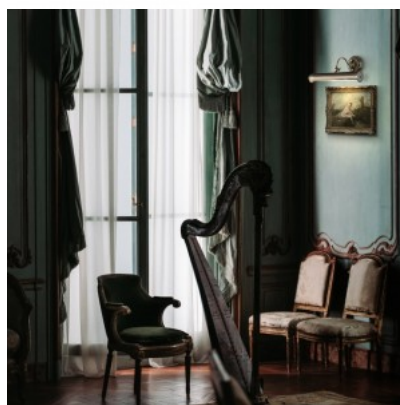

Sellel pildivalgustite seerial on ribiline korpuse ja ümmargune rosett-stiilis alus. Lai valik viimistlusi võimaldab hõlpsat sobitamist erinevate interjööridega. Valgusvihu kaldenurka saab täpselt reguleerida kronsteinile kinnitatud mehaanilise pöördliigendi abil.