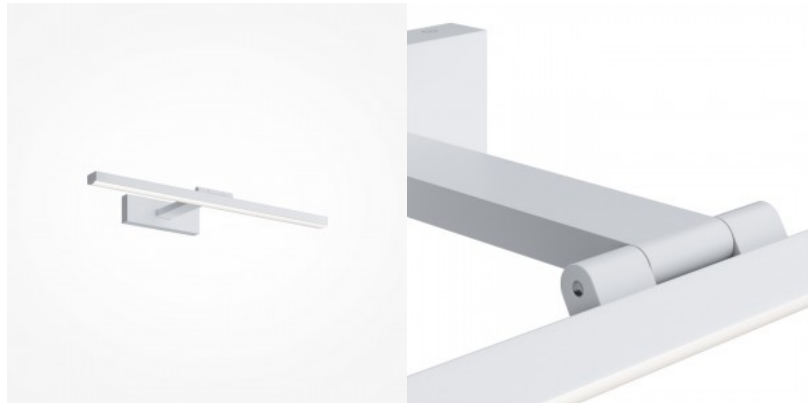

Pildivalgusti Maytoni Bris valge 12W 820lm 120° IP20 840

Tootekood 20793

Bränd Maytoni
Võimsus 12W
Valgusvoog 820luumenit
Valgusti efektiivsus lm79 68W
Värvustemperatuur päevavalge 4000K
Läätse nurk 120
Cri 80
Kaitseklass IP20
Eluiga 50000h
Kõrgus 50.0mm
Laius 495.0mm
Pikkus 495.0mm
Kaal 570 g
Paki kaal 930 g
Korpuse värv valge
Korpuse materjal metall
Garantii 2 aastat

Vastupidav alumiiniumkorpus tagab pikaajalise jõudluse, samas kui energiasäästlikud LED-valgusallikad vähendavad energiatarbimist ja pakuvad sujuvat ja pehmet valgustust. Mudelil on pöörlev hajuti, mis võimaldab suunata valgusvihku soovitud nurga alla. Valgustid on saadaval valges ja mustas värvitoonis.