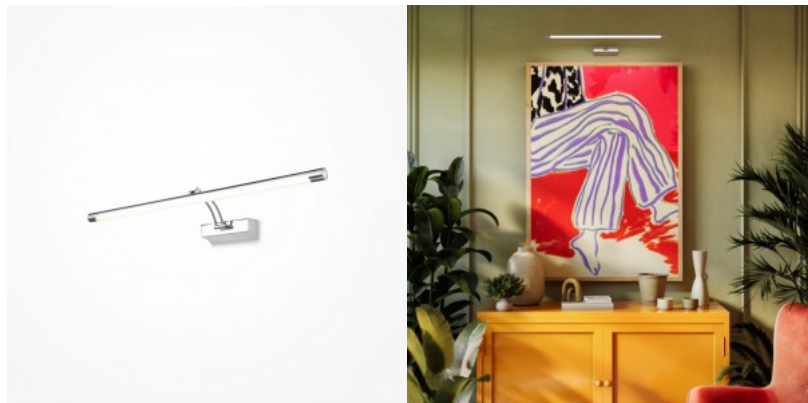

Pildivalgusti Maytoni Fino kroom 16W 1200lm 120° IP20 830

Tootekood 20586

Bränd Maytoni
Võimsus 16W
Valgusvoog 1200luumenit
Valgusti efektiivsus lm79 75W
Värvustemperatuur soe valge 3000K
Läätse nurk 120
Cri 80
Kaitseklass IP20
Eluiga 50000h
Kõrgus 48.0mm
Laius 720.0mm
Pikkus 200.0mm
Korpuse värv kroom
Korpuse materjal metall
Garantii 3 aastat

See seeria on mõeldud konkreetsete sisustuselementide ja dekoratiivesemete valgustamiseks. Kompaktne ja minimalistlik korpus on valmistatud kroomitud metallist. Pöördliigend võimaldab valguse suunda täpselt reguleerida. Integreeritud LED-moodul kiirgab valgust, mida hajutab õrnalt spetsiaalselt konstrueeritud polükarbonaadist (PC) hajuti, tagades pehme ja ühtlase valgustuse. Seeria sisaldab erineva pikkuse ja võimsusega mudelid, mis sobivad erinevateks rakendusteks.