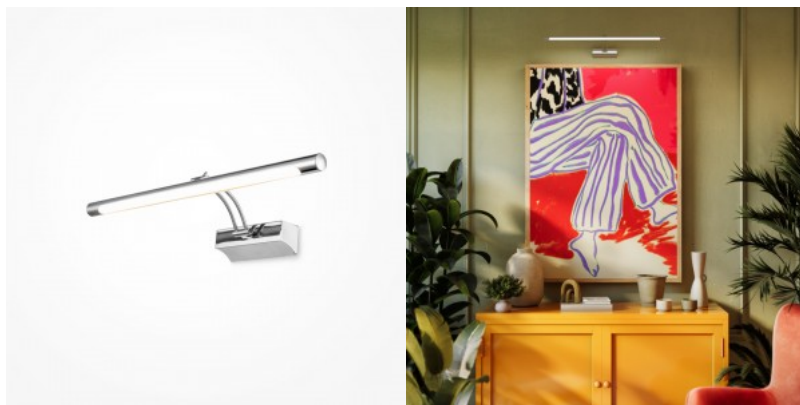

See seeria on mõeldud konkreetsete sisustuselementide ja dekoratiivesemete valgustamiseks. Kompaktne ja minimalistlik korpus on valmistatud kroomitud metallist. Pöörduv liigend võimaldab valguse suunda täpselt reguleerida. Integreeritud LED-moodul kiirgab valgust, mida hajutab õrnalt spetsiaalselt konstrueeritud polükarbonaadist (PC) hajuti, tagades pehme ja ühtlase valgustuse. Seeria sisaldab erineva pikkuse ja võimsusega mudelid, mis sobivad erinevateks rakendusteks.