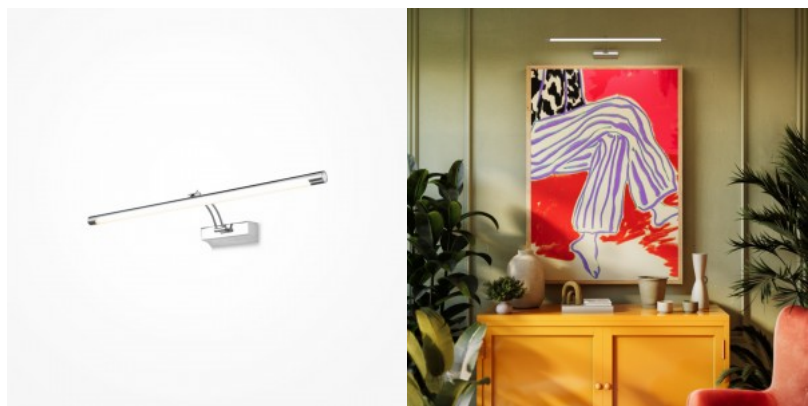

Pildivalgusti Maytoni Fino kroom 16W 1200lm 120° IP20 830

Tootekood 20586

Bränd Maytoni
Võimsus 16W
Valgusvoog 1200luumenit
Valgusti efektiivsus lm79 75W
Värvustemperatuur soe valge 3000K
Läätse nurk 120
Cri 80
Kaitseklass IP20
Eluiga 50000h
Kõrgus 48.0mm
Laius 720.0mm
Pikkus 200.0mm
Korpuse värv kroom
Korpuse materjal metall
Garantii 3 aastat

See seeria on mõeldud konkreetsete sisustuselementide ja dekoratiivesemete valgustamiseks. Kompaktne ja minimalistlik korpus on valmistatud kroomitud metallist. Pöördliigend võimaldab valguse suunda täpselt reguleerida. Integreeritud LED-moodul kiirgab valgust, mida hajutab õrnalt spetsiaalselt konstrueeritud polükarbonaadist (PC) hajuti, tagades pehme ja ühtlase valgustuse. Seeria sisaldab erineva pikkuse ja võimsusega mudelid, mis sobivad erinevateks rakendusteks.