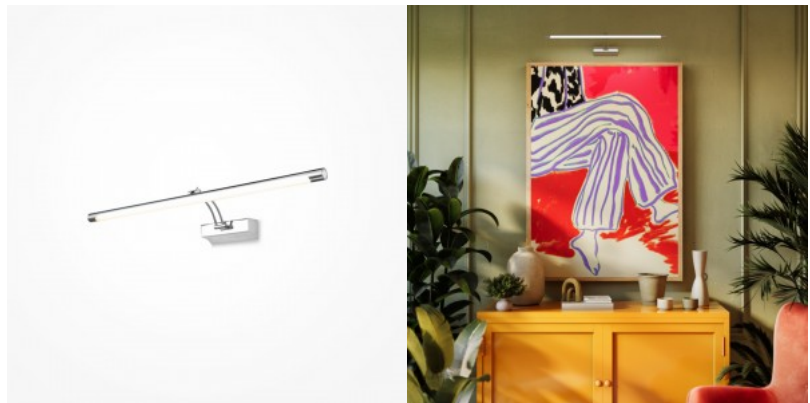

Pildivalgusti Maytoni Fino kroom 16W 1200lm 120° IP20 830

Tootekood 20586

Bränd Maytoni
Võimsus 16W
Valgusvoog 1200luumenit
Valgusti efektiivsus lm79 75W
Värvustemperatuur soe valge 3000K
Läätse nurk 120
Cri 80
Kaitseklass IP20
Eluiga 50000h
Kõrgus 48.0mm
Laius 720.0mm
Pikkus 200.0mm
Korpuse värv kroom
Korpuse materjal metall
Garantii 3 aastat

See seeria on mõeldud konkreetsete sisustuselementide ja dekoratiivesemete valgustamiseks. Kompaktne ja minimalistlik korpus on valmistatud kroomitud metallist. Pöördliigend võimaldab valguse suunda täpselt reguleerida. Integreeritud LED-moodul kiirgab valgust, mida hajutab õrnalt spetsiaalselt konstrueeritud polükarbonaadist (PC) hajuti, tagades pehme ja ühtlase valgustuse. Seeria sisaldab erineva pikkuse ja võimsusega mudelid, mis sobivad erinevateks rakendusteks.