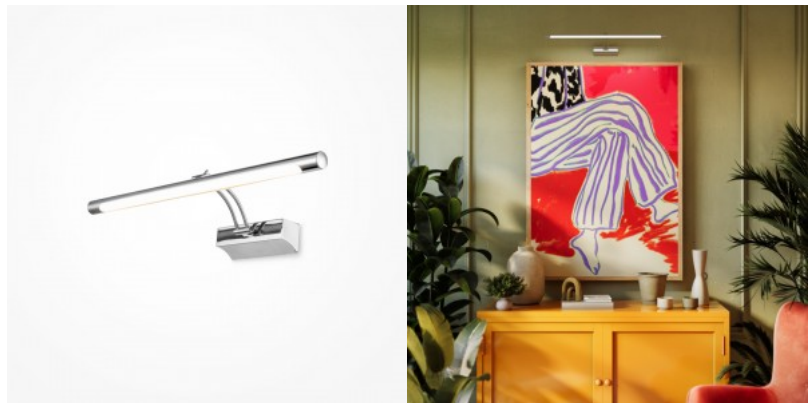

Tootekood 20587

Bränd Maytoni
Võimsus 12W
Valgusvoog 860luumenit
Valgusti efektiivsus lm79 72W
Värvustemperatuur soe valge 3000K
Läätse nurk 120
Cri 80
Kaitseklass IP20
Eluiga 50000h
Kõrgus 110.0mm
Laius 520.0mm
Pikkus 200.0mm
Kaal 570 g
Paki kaal 940 g
Korpuse värv kroom
Korpuse materjal alumiinium
Garantii 3 aastat

See seeria on mõeldud konkreetsete sisustuselementide ja dekoratiivesemete valgustamiseks. Kompaktne ja minimalistlik korpus on valmistatud kroomitud metallist. Pöördliigend võimaldab valguse suunda täpselt reguleerida. Integreeritud LED-moodul kiirgab valgust, mida hajutab õrnalt spetsiaalselt konstrueeritud polükarbonaadist (PC) hajuti, tagades pehme ja ühtlase valgustuse. Seeria sisaldab erineva pikkuse ja võimsusega mudelid, mis sobivad erinevateks rakendusteks.