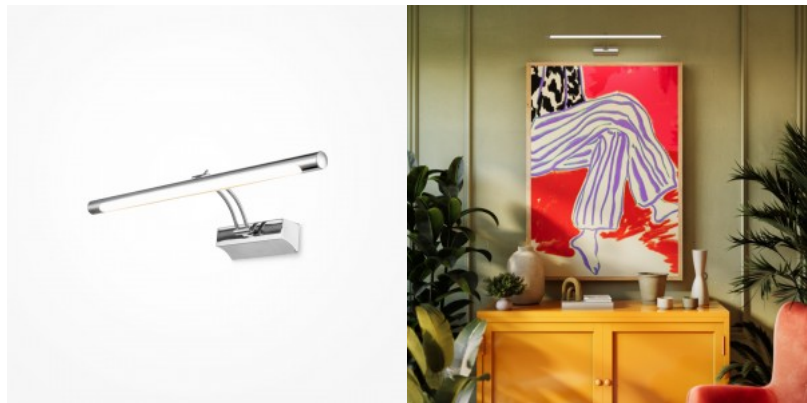

See seeria on mõeldud konkreetsete sisustuselementide ja dekoratiivesemete valgustamiseks. Kompaktne ja minimalistlik korpus on valmistatud kroomitud metallist. Pöörduv liigend võimaldab valguse suunda täpselt reguleerida. Integreeritud LED-moodul kiirgab valgust, mida hajutab õrnalt spetsiaalselt konstrueeritud polükarbonaadist (PC) hajuti, tagades pehme ja ühtlase valgustuse. Seeria sisaldab erineva pikkuse ja võimsusega mudelid, mis sobivad erinevateks rakendusteks.