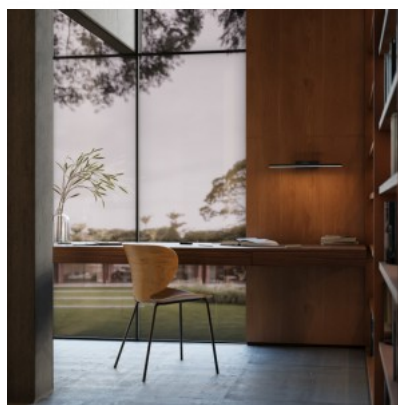

Vastupidav alumiiniumkorpus tagab pikaajalise jõudluse, samas kui energiasäästlikud LED-valgusallikad vähendavad energiatarbimist ja pakuvad sujuvat ja pehmet valgustust. Mudelil on pöörlev hajuti, mis võimaldab suunata valgusvihku soovitud nurga alla. Valgustid on saadaval valges ja mustas värvitoonis.