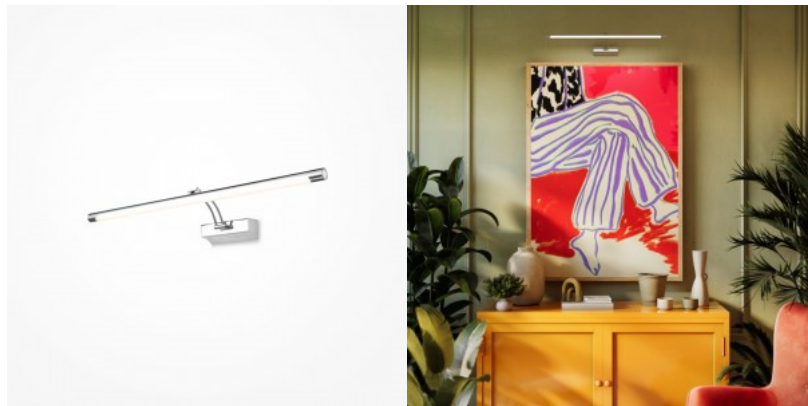

Pildivalgusti Maytoni Fino kroom 16W 1200lm 120° IP20 830

Tootekood 20586

Bränd Maytoni
Võimsus 16W
Valgusvoog 1200luumenit
Valgusti efektiivsus lm79 75W
Värvustemperatuur soe valge 3000K
Läätse nurk 120
Cri 80
Kaitseklass IP20
Eluiga 50000h
Kõrgus 48.0mm
Laius 720.0mm
Pikkus 200.0mm
Korpuse värv kroom
Korpuse materjal alumiinium
Garantii 3 aastat

See seeria on mõeldud konkreetsete sisustuselementide ja dekoratiivesemete valgustamiseks. Kompaktne ja minimalistlik korpus on valmistatud kroomitud metallist. Pöördliigend võimaldab valguse suunda täpselt reguleerida. Integreeritud LED-moodul kiirgab valgust, mida hajutab õrnalt spetsiaalselt konstrueeritud polükarbonaadist (PC) hajuti, tagades pehme ja ühtlase valgustuse. Seeria sisaldab erineva pikkuse ja võimsusega mudeleid, mis sobivad erinevateks rakendusteks.