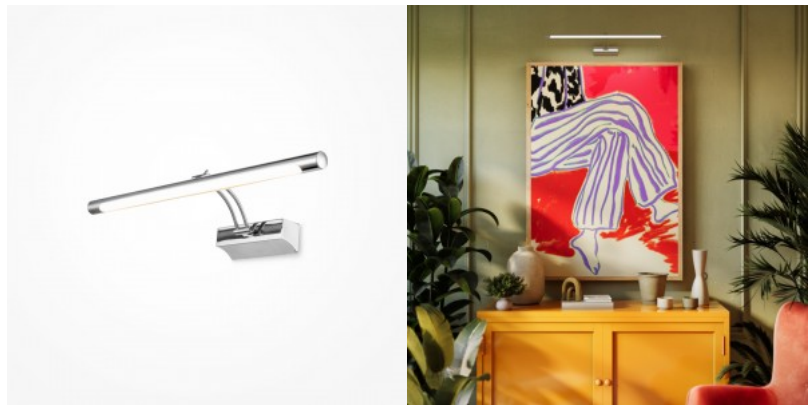

Tootekood 20587

Bränd Maytoni
Võimsus 12W
Valgusvoog 860luumenit
Valgusti efektiivsus lm79 72W
Värvustemperatuur soe valge 3000K
Läätse nurk 120
Cri 80
Kaitseklass IP20
Eluiga 50000h
Kõrgus 110.0mm
Laius 520.0mm
Pikkus 200.0mm
Kaal 570 g
Paki kaal 940 g
Korpuse värv kroom
Korpuse materjal metall
Garantii 3 aastat

See seeria on mõeldud konkreetsete sisustuselementide ja dekoratiivesemete valgustamiseks. Kompaktne ja minimalistlik korpus on valmistatud kroomitud metallist. Pöörduv liigend võimaldab valguse suunda täpselt reguleerida. Integreeritud LED-moodul kiirgab valgust, mida hajutab õrnalt spetsiaalselt konstrueeritud polükarbonaadist (PC) hajuti, tagades pehme ja ühtlase valgustuse. Seeria sisaldab erineva pikkuse ja võimsusega mudelid, mis sobivad erinevateks rakendusteks.