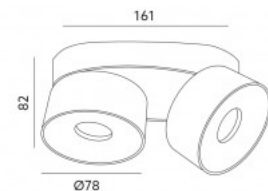

Spotvalgusti Deko-Light Caja I valge GU10 IP20

Tootekood 20202

Bränd [Deko-Light](#)
 Väljundpinge 220-240V
 Sokkel GU10
 Kaitseklass IP20
 Kõrgus 160.0mm
 Laius 132.0mm
 Pikkus 132.0mm
 Pakis 1tk
 Korpuse värv valge
 Korpuse materjal kips
 Poleer matt
 Töökeskkond sisse
 Töötemperatuur -20 kuni 40 °C°C
 Garantii 3 aastat

Valgusti raam KIVI must ümar 230V GU10 IP20

Tootekood 16209

Toitepinge 230V
Maksimaalne võimsus 35W/1m
Sokkel GU10
Kaitseklass IP20
Kõrgus 140.0mm
Diameeter 97.0mm
Kastis 20tk
Korpuse värv must
Korpuse materjal alumiinium
Poleer matt
Kuju ümar
Töökeskkond sisse

Valgusti raam KIVI valge ümar 230V GU10 IP20

Tootekood 17107

Toitepinge 230V
Maksimaalne võimsus 35W/1m
Sokkel GU10
Kaitseklass IP20
Kõrgus 140.0mm
Diameeter 97.0mm
Kaal 560 g
Kastis 20tk
Korpuse värv valge
Korpuse materjal alumiinium
Poleer matt
Kuju ümar
Töökeskkond sisse

Spotvalgusti Lahti Mini Duo must 230V 18W 1050lm 35° IP20 TRIAC 930

Tootekood 16426 TRIAC dimmable

Toitepinge 230V
 Hämardatav TRIAC
 Võimsus 18W
 Maksimaalne võimsus 18W/1m
 Valgusvoog 1050luumenit
 Valgusti efektiivsus lm79 58W
 Värvustemperatuur soe valge 3000K
 Läätse nurk 35
 Valgusallikas [PHILIPS LED](#)
 Cri 90
 Kaitseklass IP20
 Eluiga 30000h
 Kõrgus 82.0mm
 Laius 78.0mm
 Pikkus 161.0mm
 Kaal 820 g
 Kassis 12tk
 Korpuse värv must
 Korpuse materjal alumiinium
 Töökeskkond sisse
 Sertifikaadid CE, RoHS
 Garantii 2 aastat