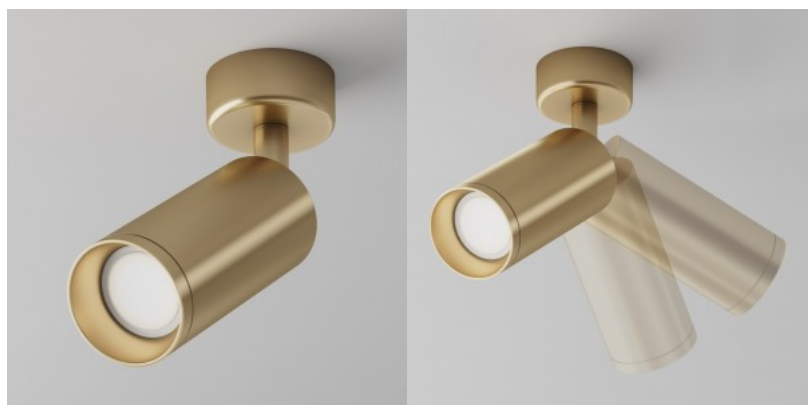

Spotvalgusti Maytoni Focus kuldne GU10 IP20

Tootekood 20786

Bränd Maytoni
Sokkel GU10
Kaitseklass IP20
Kõrgus 195.0mm
Diameeter 60.0mm
Kaal 250 g
Paki kaal 280 g
Korpuse värv kuldne
Garantii 2 aastat