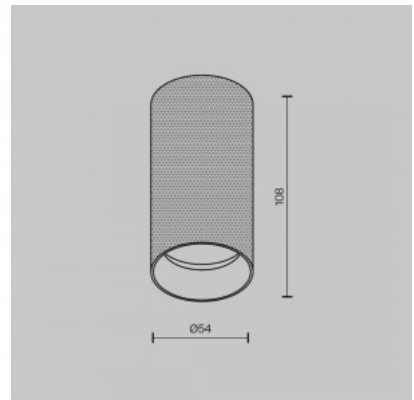

Spotvalgusti Deko-Light Caja I valge GU10 IP20

Tootekood 20202

Bränd [Deko-Light](#)
 Väljundpinge 220-240V
 Sokkel GU10
 Kaitseklass IP20
 Kõrgus 160.0mm
 Laius 132.0mm
 Pikkus 132.0mm
 Pakis 1tk
 Korpuse värv valge
 Korpuse materjal kips
 Poleer matt
 Töökeskkond sisse
 Töötemperatuur -20 kuni 40 °C°C
 Garantii 3 aastat

Valgusti raam KIVI must ümar 230V GU10 IP20

Tootekood 16209

Toitepinge 230V
Maksimaalne võimsus 35W/1m
Sokkel GU10
Kaitseklass IP20
Kõrgus 140.0mm
Diameeter 97.0mm
Kastis 20tk
Korpuse värv must
Korpuse materjal alumiinium
Poleer matt
Kuju ümar
Töökeskkond sisse

Bränd Maytoni
Sokkel GU10
Kõrgus 130.0mm
Diameeter 60.0mm
Korpuse värv must
Korpuse materjal alumiinium
Kuju ümar
Töökeskkond sisse
Garantii 2 aastat

Spotvalgusti Maytoni Artisan valge GU10

Tootekood 22777

Bränd Maytoni
Sokkel GU10
Kõrgus 146.0mm
Diameeter 54.0mm
Korpuse värv valge
Korpuse materjal alumiinium
Töökeskkond sisse
Garantii 2 aastat

Spotvalgusti Maytoni Artisan valge ümar GU10

Tootekood 20212

Bränd Maytoni
Sokkel GU10
Kõrgus 108.0mm
Diameeter 54.0mm
Korpuse värv valge
Korpuse materjal alumiinium
Kuju ümar
Töökeskkond sisse