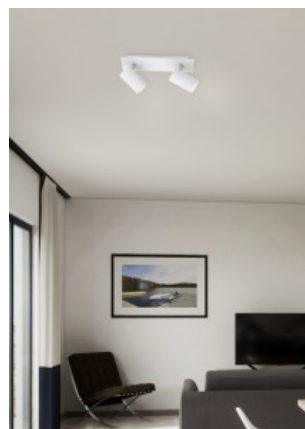

Spotvalgusti Trio Lighting Marley 2 valge GU10 IP20

Tootekood 21858

Bränd [Trio Lighting](#)
Sokkel GU10
Kaitseklass IP20
Kõrgus 150.0mm
Laius 120.0mm
Diameeter 120.0mm
Korpuse värv valge
Korpuse materjal metall
Töökeskkond sisse