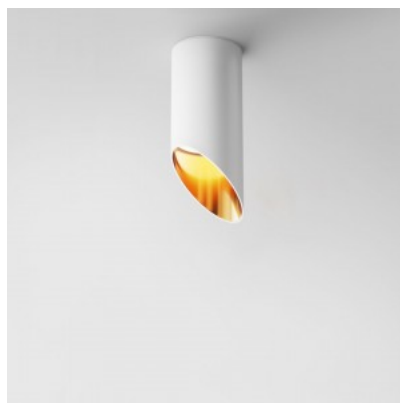

Spotvalgusti Maytoni Lipari valge GU10

Tootekood 20414

Bränd Maytoni
Sokkel GU10
Kõrgus 150.0mm
Diameeter 60.0mm
Kaal 210 g
Paki kaal 250 g
Pakis 1tk
Korpuse värv valge
Korpuse materjal alumiinium