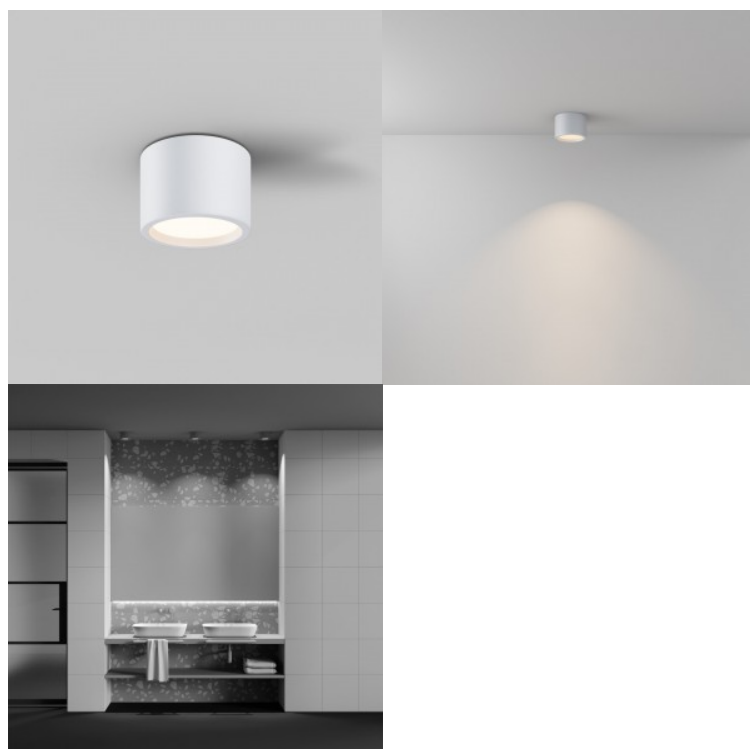

Spotvalgusti Maytoni Hydra valge 10W 870lm 120° IP44 930

Tootekood 20832

Bränd Maytoni
Võimsus 10W
Valgusvoog 870luumenit
Valgusti efektiivsus lm79 87W
Värvustemperatuur soe valge 3000K
Lääitse nurk 120
Cri 90
Kaitseklass IP44
Eluiga 30000h
Kõrgus 70.0mm
Diameeter 105.0mm
Kaal 230 g
Paki kaal 280 g
Korpuse värv valge
Korpuse materjal alumiinium
Garantii 5 aastat