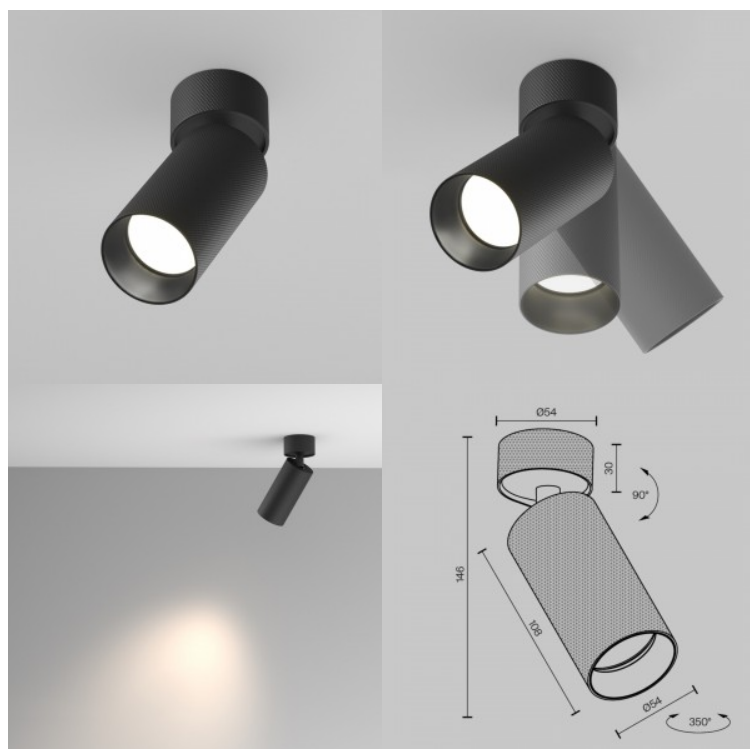

Spotvalgusti Maytoni Artisan must GU10

Tootekood 22774

Bränd Maytoni
Sokkel GU10
Kõrgus 146.0mm
Diameeter 54.0mm
Korpuse värv must
Korpuse materjal alumiinium
Töökeskkond sisse
Garantii 2 aastat