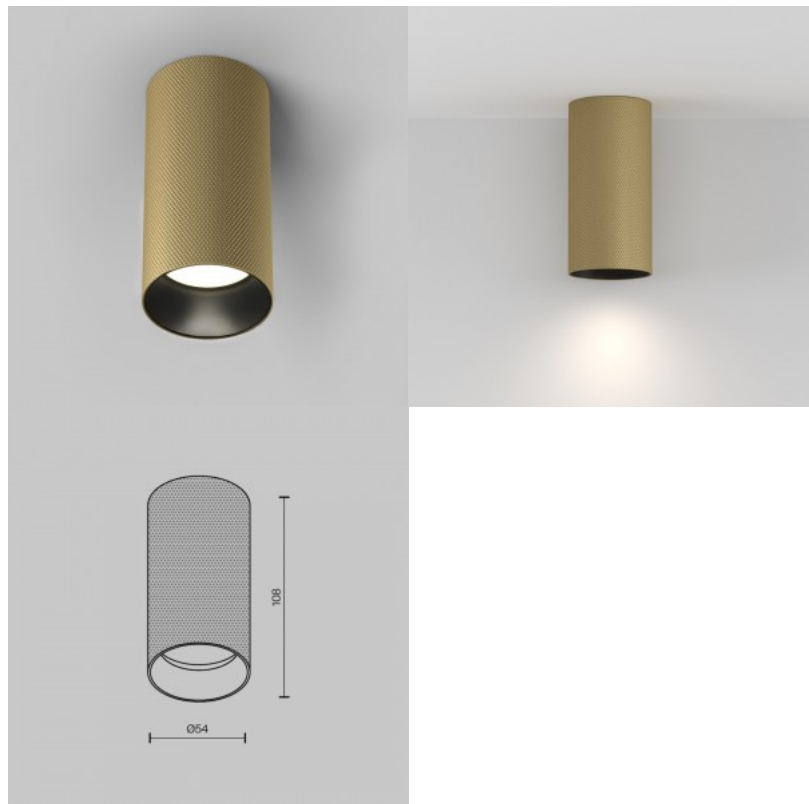

Spotvalgusti Maytoni Artisan kuldne ümar GU10

Tootekood 22778

Bränd Maytoni
Sokkel GU10
Kõrgus 108.0mm
Diameeter 54.0mm
Korpuse värv kuldne
Korpuse materjal alumiinium
Kuju ümar
Töökeskkond sisse