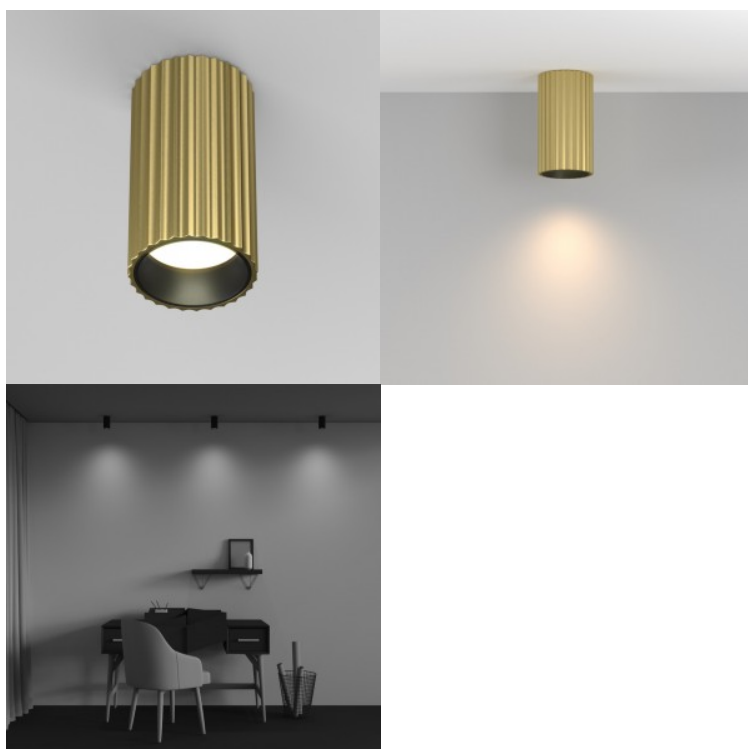

Spotvalgusti Maytoni Calipso kuldne ümar GU10

Tootekood 20935

Bränd Maytoni
Sokkel GU10
Kõrgus 100.0mm
Diameeter 56.0mm
Kaal 170 g
Paki kaal 200 g
Korpuse värv kuldne
Korpuse materjal alumiinium
Kuju ümar
Töökeskkond sisse