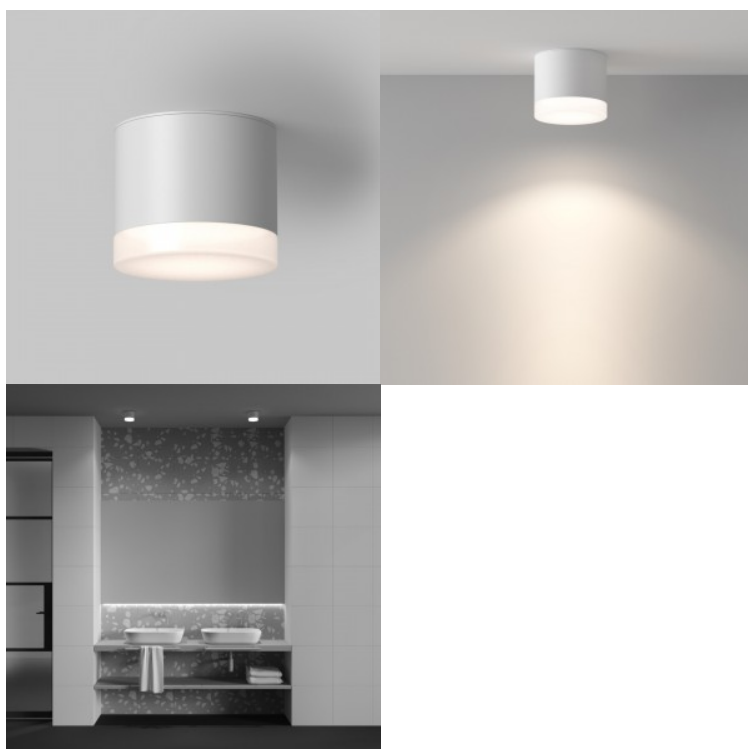

Spotvalgusti Maytoni Pauline valge 870lm G53 IP44

Tootekood 20836

Bränd Maytoni
Valgusvoog 870luumenit
Sokkel G53
Kaitseklass IP44
Kõrgus 70.0mm
Diameeter 82.0mm
Kaal 180 g
Paki kaal 210 g
Korpuse värv valge
Korpuse materjal alumiinium
Garantii 2 aastat