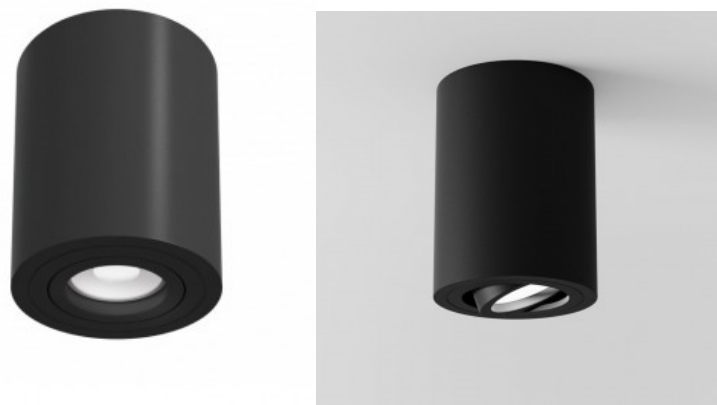

Spotvalgusti Maytoni Atom must ümar GU10

Tootekood 20214

Bränd Maytoni
Sokkel GU10
Kõrgus 115.0mm
Diameeter 85.0mm
Kaal 320 g
Paki kaal 370 g
Korpuse värv must
Korpuse materjal alumiinium
Kuju ümar
Töökeskkond sisse
Garantii 2 aastat