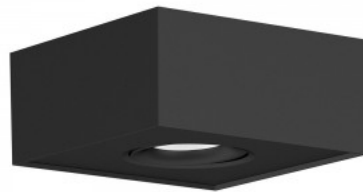

Spotvalgusti Prolumen DL259 must 230V 8W 700lm 36° IP20 TRIAC 940

Tootekood 16181 TRIAC dimmable

Bränd [Prolumen](#)
Toitepinge 230V
Hämardatav TRIAC
Võimsus 8W
Maksimaalne võimsus 8W/1m
Valgusvoog 700luumenit
Valgusti efektiivsus lm79 88W
Värvustemperatuur päevavalge 4000K
Läätse nurk 36
Cri 90
Sdcm - macadam ellipses 6
Kaitseklass IP20
Eluiga 50000h
Kõrgus 60.0mm
Laius 135.0mm
Pikkus 135.0mm
Kaal 580 g
Paki kaal 630 g
Pakis 1tk
Kastis 24tk
Korpuse värv must
Korpuse materjal metall
Poleer matt
Töökeskkond sisse
Töötemperatuur -20 ~ 40°C
Sertifikaadid CE, RoHS, SAA
Garantii 5 aastat

Modernne ja minimalistlik [laevalgusti](#) igasse ruumi! Kandiline laevalgusti hämardatava valgusega (TRIAC). Valgustuse suunda on võimalik muuta kuni 23 kraadi igas suunas. Paigaldamine lihtne! Sobib minimalistliku disaini poolest kokku erinevate kujundusstiilidega. LED valgusti sobib ideaalselt kööki, kontorisse, magamistuppa, poodi ja veel paljudesse muudesse erineva otstarbega ruumidesse. PROLUMEN LED valgustid on vastupidavad, pika elueaga ja keskkonnasõbralik valik!