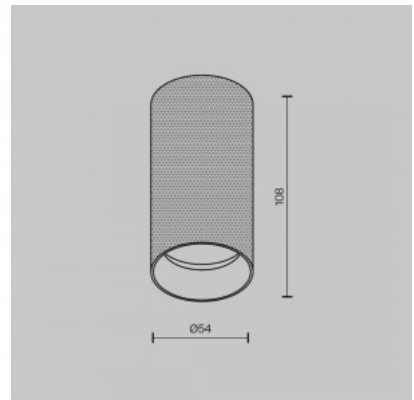

Spotvalgusti Maytoni Artisan valge ümar GU10

Tootekood 20212

Bränd Maytoni
Sokkel GU10
Kõrgus 108.0mm
Diameeter 54.0mm
Korpuse värv valge
Korpuse materjal alumiinium
Kuju ümar
Töökeskkond sisse