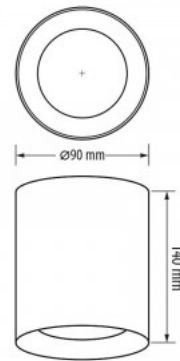

Spotvalgusti Sisyr must ümar GU10 IP20

Tootekood 16309

Maksimaalne võimsus 35W/1m
Sokkel GU10
Kaitseklass IP20
Kõrgus 140.0mm
Diameeter 90.0mm
Kastis 20tk
Korpuse värv must
Korpuse materjal alumiinium
Poleer matt
Kuju ümar
Töökeskkond sisse