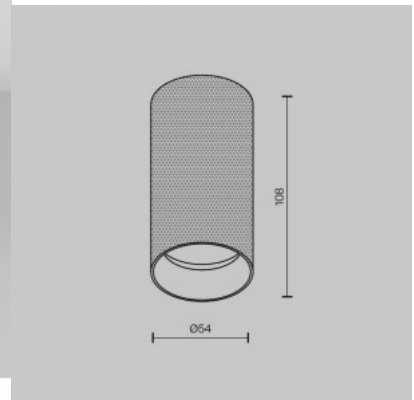

Spotvalgusti Maytoni Artisan must ümar GU10

Tootekood 20211

Bränd Maytoni
Sokkel GU10
Kõrgus 130.0mm
Diameeter 60.0mm
Korpuse värv must
Korpuse materjal alumiinium
Kuju ümar
Töökeskkond sisse
Garantii 2 aastat