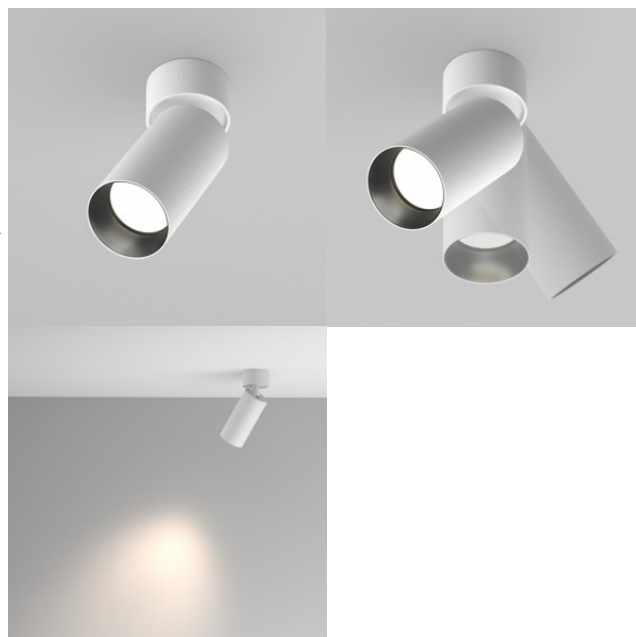

Spotvalgusti Maytoni Artisan valge GU10

Tootekood 22777

Bränd Maytoni
Sokkel GU10
Kõrgus 146.0mm
Diameeter 54.0mm
Korpuse värv valge
Korpuse materjal alumiinium
Töökeskkond sisse
Garantii 2 aastat