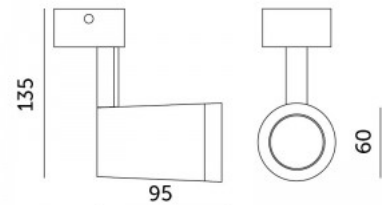

Spotvalgusti Nuuk must 230V GU10 IP20

Tootekood 18034

Toitepinge 230V
Maksimaalne võimsus 35W/1m
Sokkel GU10
Kaitseklass IP20
Kastis 20tk
Korpuse värv must
Korpuse materjal alumiinium
Töökeskkond sisse