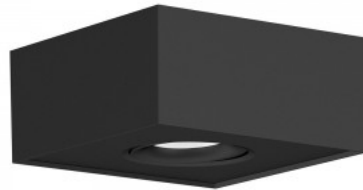

Spotvalgusti Prolumen DL259 must 230V 8W 700lm 36° IP20 TRIAC 930

Tootekood 15783 TRIAC dimmable

Bränd [Prolumen](#)
Toitepinge 230V
Hämardatav TRIAC
Võimsus 8W
Maksimaalne võimsus 8W/1m
Valgusvoog 700luumenit
Valgusti efektiivsus lm79 88W
Värvustemperatuur soe valge 3000K
Läätse nurk 36
Cri 90
Sdcm - macadam ellipses 6
Kaitseklass IP20
Eluiga 50000h
Kõrgus 60.0mm
Laius 135.0mm
Pikkus 135.0mm
Kaal 580 g
Paki kaal 630 g
Pakis 1tk
Kastis 24tk
Korpuse värv must
Korpuse materjal metall + plastik
Poleer matt
Töökeskkond sisse
Töötemperatuur -20 ~ 40°C
Sertifikaadid CE, RoHS, SAA
Garantii 5 aastat

Modernne ja minimalistlik [laevalgusti](#) igasse ruumi! Kandiline laevalgusti hämardatava valgusega (TRIAC). Valgustuse suunda on võimalik muuta kuni 23 kraadi igas suunas. Paigaldamine lihtne! Sobib minimalistliku disaini poolest kokku erinevate kujundusstiilidega. LED valgusti sobib ideaalselt kööki, kontorisse, magamistuppa, poodi ja veel paljudesse muudesse erineva otstarbega ruumidesse. PROLUMEN LED valgustid on vastupidavad, pika elueaga ja keskkonnasõbralik valik!