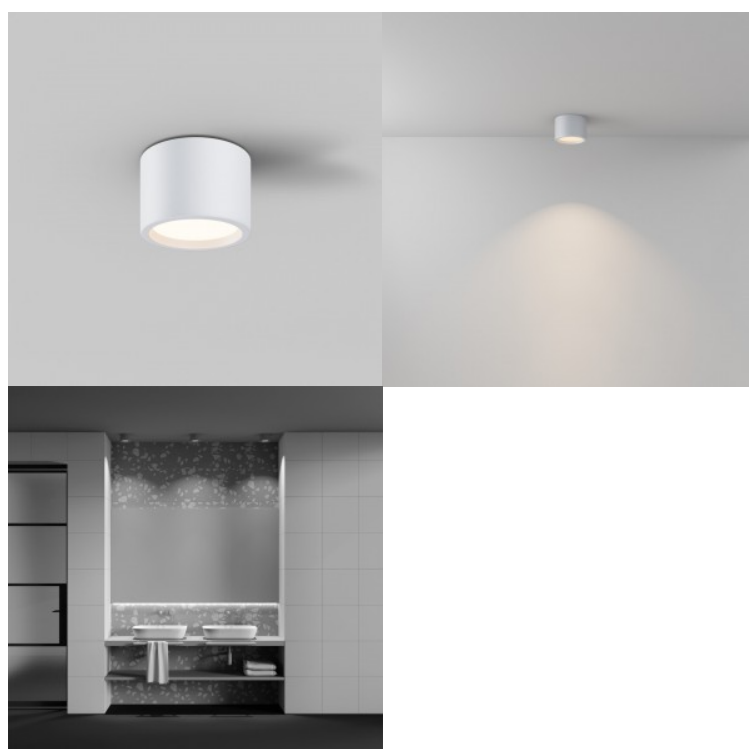

Spotvalgusti Maytoni Hydra valge 10W 870lm 120° IP44 930

Tootekood 20832

Bränd Maytoni
Võimsus 10W
Valgusvoog 870luumenit
Valgusti efektiivsus lm79 87W
Värvustemperatuur soe valge 3000K
Läätse nurk 120
Cri 90
Kaitseklass IP44
Eluiga 30000h
Kõrgus 70.0mm
Diameeter 105.0mm
Kaal 230 g
Paki kaal 280 g
Korpuse värv valge
Korpuse materjal alumiinium
Garantii 5 aastat