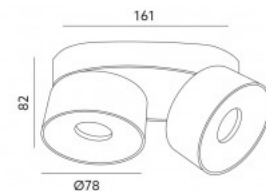

Spotvalgusti Deko-Light Caja I valge GU10 IP20

Tootekood 20202

Bränd [Deko-Light](#)
 Väljundpinge 220-240V
 Sokkel GU10
 Kaitseklass IP20
 Kõrgus 160.0mm
 Laius 132.0mm
 Pikkus 132.0mm
 Pakis 1tk
 Korpuse värv valge
 Korpuse materjal kips
 Poleer matt
 Töökeskkond sisse
 Töötemperatuur -20 kuni 40 °C°C
 Garantii 3 aastat

Valgusti raam KIVI must ümar 230V GU10 IP20

Tootekood 16209

Toitepinge 230V
Maksimaalne võimsus 35W/1m
Sokkel GU10
Kaitseklass IP20
Kõrgus 140.0mm
Diameeter 97.0mm
Kastis 20tk
Korpuse värv must
Korpuse materjal alumiinium
Poleer matt
Kuju ümar
Töökeskkond sisse

Valgusti raam KIVI valge ümar 230V GU10 IP20

Tootekood 17107

Toitepinge 230V
Maksimaalne võimsus 35W/1m
Sokkel GU10
Kaitseklass IP20
Kõrgus 140.0mm
Diameeter 97.0mm
Kaal 560 g
Kastis 20tk
Korpuse värv valge
Korpuse materjal alumiinium
Poleer matt
Kuju ümar
Töökeskkond sisse

Spotvalgusti Lahti Mini Duo must 230V 18W 1050lm 35° IP20 TRIAC 930

Tootekood 16426 TRIAC dimmable

Toitepinge 230V
 Hämardatav TRIAC
 Võimsus 18W
 Maksimaalne võimsus 18W/1m
 Valgusvoog 1050luumenit
 Valgusti efektiivsus lm79 58W
 Värvustemperatuur soe valge 3000K
 Läätse nurk 35
 Valgusallikas [PHILIPS LED](#)
 Cri 90
 Kaitseklass IP20
 Eluiga 30000h
 Kõrgus 82.0mm
 Laius 78.0mm
 Pikkus 161.0mm
 Kaal 820 g
 Kassis 12tk
 Korpuse värv must
 Korpuse materjal alumiinium
 Töökeskkond sisse
 Sertifikaadid CE, RoHS
 Garantii 2 aastat