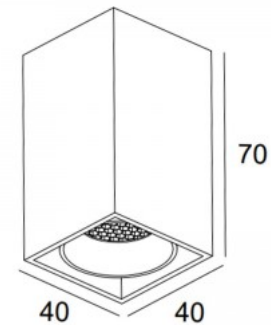

### Tootekood 19211

Sokkel GU10  
Kaitseklass IP20  
Kõrgus 95.0mm  
Diameeter 80.0mm  
Kastis 20tk  
Korpuse värv must  
Korpuse materjal alumiinium  
Poleer matt  
Kuju ümar  
Töökeskkond sisse

Efektne pinnapealne [laevalgusti](#).  
Sobib valgustama erinevaid  
siseruume. Valgustil on harjatud  
alumiiniumist musta värvi korpus.  
Valgus suunatav kahes suunas 15  
kraadi ulatuses. GU10 sokkel.  
Lambipirn ei kuulu komplekti.  
Valgustage oma maailm LED House  
professionaalide abiga - [vaata siit ka  
meie projektide portfooliot!](#)