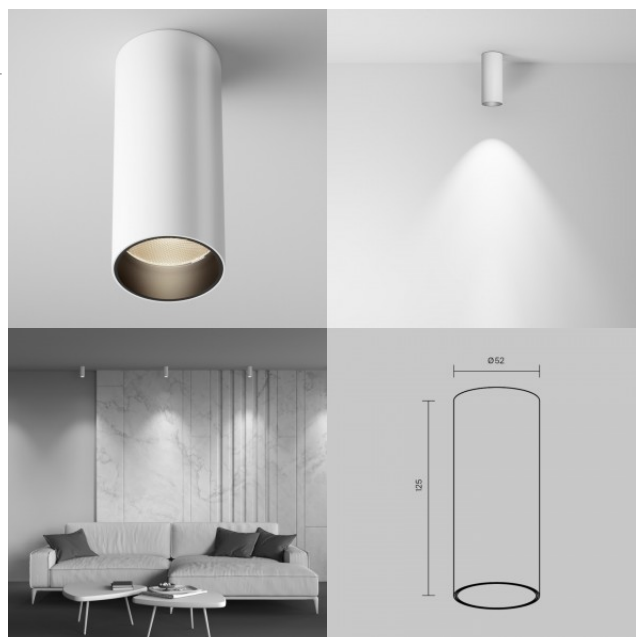

Spotvalgusti Maytoni Focus LED valge ümar 12W 900lm 50° IP20 TRIAC 930 (22791 copy)

Tootekood 22792 TRIAC dimmable

Bränd Maytoni
Hämardatav TRIAC
Väljundpinge 220-240V
Võimsus 12W
Maksimaalne võimsus 12W/1m
Valgusvoog 900luumenit
Valgusti efektiivsus lm79 75W
Värvustemperatuur soe valge 3000K
Läätse nurk 50
Cri 90
Kaitseklass IP20
Eluiga 50000h
Kõrgus 125.0mm
Diameeter 52.0mm
Kaal 240 g
Paki kaal 260 g
Korpuse värv valge
Korpuse materjal alumiinium
Kuju ümar
Töökeskkond sisse