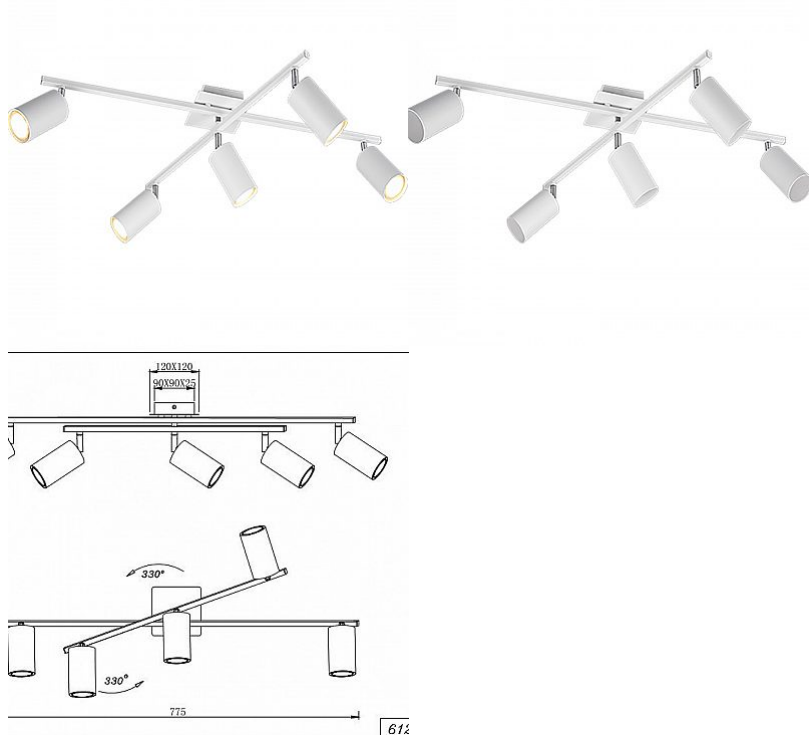

Spotvalgusti Trio Lighting Marley 5 valge GU10 IP20

Tootekood 23253

Bränd [Trio Lighting](#)

Sokkel GU10

Kaitseklass IP20

Kõrgus 224.0mm

Laius 774.0mm

Pikkus 574.0mm

Korpuse värv valge

Korpuse materjal metall

Töökeskkond sisse

Garantii 5 aastat

Täiuslik ja reguleeritav valgus!
MARLEY laevalgusti pole mitte ainult praktiline oma vormi ja funktsiooni poolest, vaid ennekõike lihtsalt ilus! Üksikud prožektorid on diskreetse disainiga ja avaldavad muljet oma kvaliteetse töölusega. Viie pirniga laevalgusti jalad ja prožektorid on vabalt liigutatavad ja neid saab vastavalt vajadusele eraldi joondada. Olgu see siis köögis, esikus või elutoas: MARLEY on mitmekülgne ja seda saab hõlpsasti kombineerida erinevate sisustusstiilidega. See on valget värvi ja sobib seetõttu stiilselt moodsate värvikontseptsioonidega. Moodsa ja usaldusväärse valgustuse saamiseks on soovitatav kasutada LED-pirni. See pakub kvaliteetset valgust, on mitmekülgne ja veenab ühtlase valgustusega. Selle pikk kasutusiga ja madal soojuseraldus muudavad selle ideaalseks valikuks laiaulatuslikeks rakendusteks.