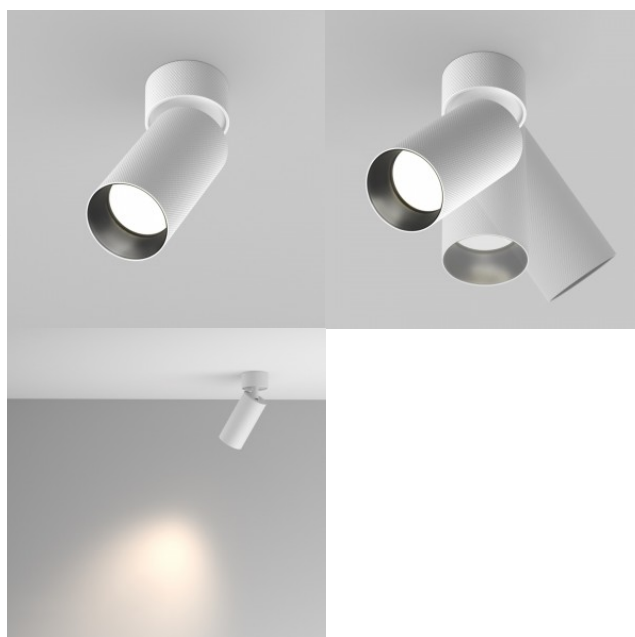

Spotvalgusti Maytoni Artisan valge GU10

Tootekood 22777

Bränd Maytoni
Sokkel GU10
Kõrgus 146.0mm
Diameeter 54.0mm
Korpuse värv valge
Korpuse materjal alumiinium
Töökeskkond sisse
Garantii 2 aastat