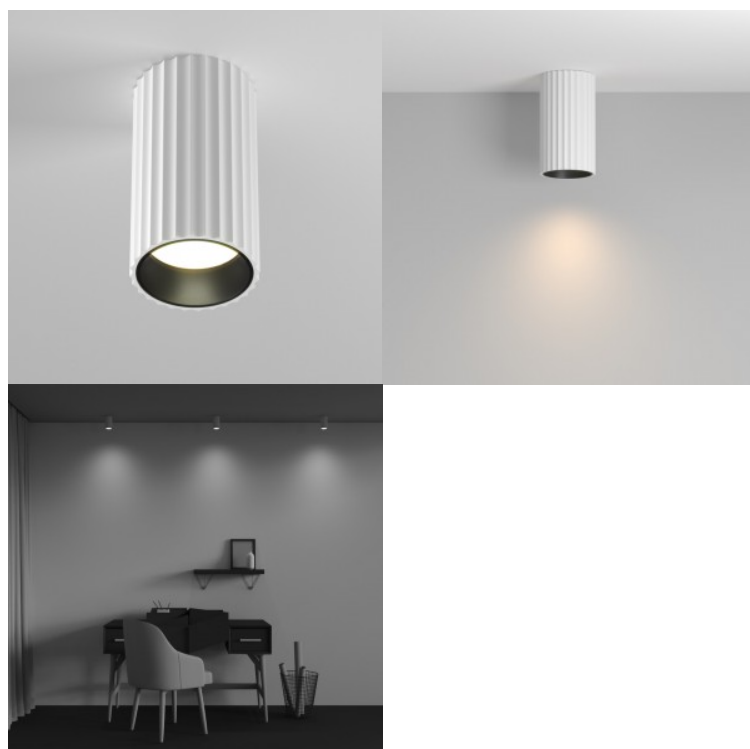

Spotvalgusti Maytoni Calipso valge ümar GU10

Tootekood 20934

Bränd Maytoni
Sokkel GU10
Kõrgus 100.0mm
Diameeter 56.0mm
Kaal 170 g
Paki kaal 200 g
Korpuse värv valge
Korpuse materjal alumiinium
Kuju ümar
Töökeskkond sisse