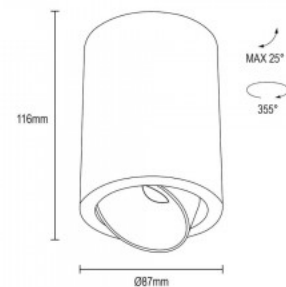

### Tootekood 20202

Bränd [Deko-Light](#)  
 Väljundpinge 220-240V  
 Sokkel GU10  
 Kaitseklass IP20  
 Kõrgus 160.0mm  
 Laius 132.0mm  
 Pikkus 132.0mm  
 Pakis 1tk  
 Korpuse värv valge  
 Korpuse materjal kips  
 Poleer matt  
 Töökeskkond sisse  
 Töötemperatuur -20 kuni 40 °C°C  
 Garantii 3 aastat

Kaitseklass IP20

Kõrgus 116.0mm

Diameeter 87.0mm

Korpuse värv must

Korpuse materjal alumiinium

Töökeskkond sisse

Garantii 5 aastat

arizma Luce Dea Flora S on kompaktne pinnapealne allvalgusti silindrilise korpuse, 25° kalde ja 355° pöörlemisega. See on loodud püsti seisma ja tooma funktsionaalset elegantsi väiksematesse ruumidesse. See sobib ideaalselt külalislahkuse ja elamute jaoks, nagu koridorid, esikud, trepikojad, tualetid või riietusruumid, tagades pehme ja kontrollitud üldvalgustuse peene ilmega. Paigaldamine ja hooldus pole kunagi varem olnud lihtsamad. Valgusti annab kuni 960 luumenit 40° keskmise valgusvihuga, tagades visuaalse mugavuse ja pimestamise kontrolli. See on saadaval musta või valge korpusega, reflektorviimistlusega kuldse, hõbedase, kroomitud, valge, vaskse, läikiva musta või mattmusta värviga. Juhtimisvõimaluste hulka kuuluvad sisse/välja lülitamine, faasilõikus või DALI, mis kõik on valgusti korpusesse integreeritud. Lisaks tavalisele CCT-le on see saadaval ka hämardamise ja soojaks muutmise versioonina intiimsemate või pingevabamate keskkondade jaoks. Valige versioon, mis sobib teie nägemusega ja toob teie ruumi selgust, mugavust ja iseloomu.

### Tootekood 16209

Toitepinge 230V  
Maksimaalne võimsus 35W/1m  
Sokkel GU10  
Kaitseklass IP20  
Kõrgus 140.0mm  
Diameeter 97.0mm  
Kastis 20tk  
Korpuse värv must  
Korpuse materjal alumiinium  
Poleer matt  
Kuju ümar  
Töökeskkond sisse