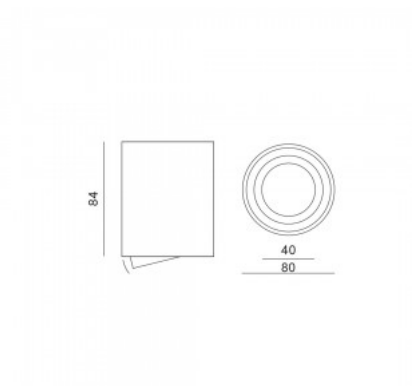

Valgusti raam OH36 must 230V GU10 IP20

Tootekood 15234

Toitepinge 230V
Sokkel GU10
Kaitseklass IP20
Kõrgus 84.0mm
Diameeter 80.0mm
Kastis 20tk
Korpuse värv must
Korpuse materjal alumiinium
Töökeskkond sisse

Efektne pinnapealne [laevalgusti](#).
Sobib valgustama erinevaid
siseruume. Valgustil on harjatud
alumiiniumist musta värvi korpus.
Valgus suunatav kahes suunas 15
kraadi ulatuses. GU10 sokkel.
Lambipirn ei kuulu komplekti.
Valgustage oma maailm LED House
professionaalide abiga - [vaata siit ka
meie projektide portfooliot!](#)