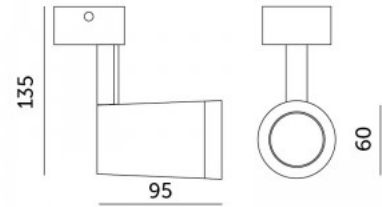

### Tootekood 18034

Toitepinge 230V  
Maksimaalne võimsus 35W/1m  
Sokkel GU10  
Kaitseklass IP20  
Kastis 20tk  
Korpuse värv must  
Korpuse materjal alumiinium  
Töökeskkond sisse