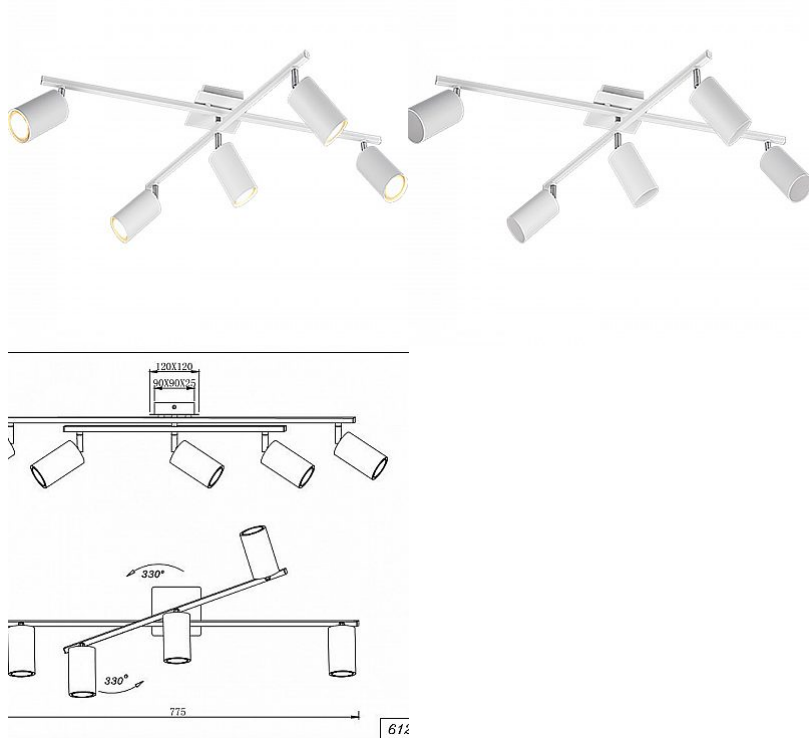

Korpuse värv valge

Korpuse materjal metall

Töökeskkond sisse

Garantii 5 aastat

Täiuslik ja reguleeritav valgus!  
MARLEY laevalgusti pole mitte ainult praktiline oma vormi ja funktsiooni poolest, vaid ennekõike lihtsalt ilus! Üksikud prožektorid on diskreetse disainiga ja avaldavad muljet oma kvaliteetse töölusega. Viie pirniga laevalgusti jalad ja prožektorid on vabalt liigutatavad ja neid saab vastavalt vajadusele eraldi joondada. Olgu see siis köögis, esikus või elutoas: MARLEY on mitmekülgne ja seda saab hõlpsasti kombineerida erinevate sisustusstiilidega. See on valget värvi ja sobib seetõttu stiilselt moodsate värvikontseptsioonidega. Moodsa ja usaldusväärse valgustuse saamiseks on soovitatav kasutada LED-pirni. See pakub kvaliteetset valgust, on mitmekülgne ja veenab ühtlase valgustusega. Selle pikk kasutusiga ja madal soojuseraldus muudavad selle ideaalseks valikuks laiaulatuslikeks rakendusteks.