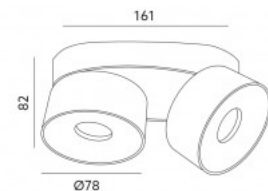

### Tootekood 20202

Bränd [Deko-Light](#)  
 Väljundpinge 220-240V  
 Sokkel GU10  
 Kaitseklass IP20  
 Kõrgus 160.0mm  
 Laius 132.0mm  
 Pikkus 132.0mm  
 Pakis 1tk  
 Korpuse värv valge  
 Korpuse materjal kips  
 Poleer matt  
 Töökeskkond sisse  
 Töötemperatuur -20 kuni 40 °C°C  
 Garantii 3 aastat

### Tootekood 16209

Toitepinge 230V  
Maksimaalne võimsus 35W/1m  
Sokkel GU10  
Kaitseklass IP20  
Kõrgus 140.0mm  
Diameeter 97.0mm  
Kastis 20tk  
Korpuse värv must  
Korpuse materjal alumiinium  
Poleer matt  
Kuju ümar  
Töökeskkond sisse

### Tootekood 17107

Toitepinge 230V  
Maksimaalne võimsus 35W/1m  
Sokkel GU10  
Kaitseklass IP20  
Kõrgus 140.0mm  
Diameeter 97.0mm  
Kaal 560 g  
Kastis 20tk  
Korpuse värv valge  
Korpuse materjal alumiinium  
Poleer matt  
Kuju ümar  
Töökeskkond sisse

## Spotvalgusti Lahti Mini Duo must 230V 18W 1050lm 35° IP20 TRIAC 930

**Tootekood 16426 TRIAC dimmable**

Toitepinge 230V  
Hämardatav TRIAC  
Võimsus 18W  
Maksimaalne võimsus 18W/1m  
Valgusvoog 1050luumenit  
Valgusti efektiivsus lm79 58W  
Värvustemperatuur soe valge 3000K  
Läätse nurk 35  
Valgusallikas [PHILIPS LED](#)  
Cri 90  
Kaitseklass IP20  
Eluiga 30000h  
Kõrgus 82.0mm  
Laius 78.0mm  
Pikkus 161.0mm  
Kaal 820 g  
Kastis 12tk  
Korpuse värv must  
Korpuse materjal alumiinium  
Töökeskkond sisse  
Sertifikaadid CE, RoHS  
Garantii 2 aastat