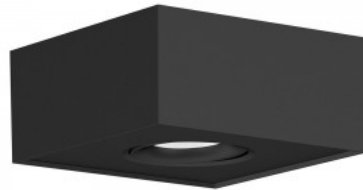

Spotvalgusti Prolumen DL259 must 230V 8W 700lm 36° IP20 TRIAC 940

Tootekood 16181 TRIAC dimmable

Bränd [Prolumen](#)
Toitepinge 230V
Hämardatav TRIAC
Võimsus 8W
Maksimaalne võimsus 8W/1m
Valgusvoog 700luumenit
Valgusti efektiivsus lm79 88W
Värvustemperatuur päevavalge 4000K
Läätse nurk 36
Cri 90
Sdcm - macadam ellipses 6
Kaitseklass IP20
Eluiga 50000h
Kõrgus 60.0mm
Laius 135.0mm
Pikkus 135.0mm
Kaal 580 g
Paki kaal 630 g
Pakis 1tk
Kastis 24tk
Korpuse värv must
Korpuse materjal metall
Poleer matt
Töökeskkond sisse
Töötemperatuur -20 ~ 40°C
Sertifikaadid CE, RoHS, SAA
Garantii 5 aastat

Modernne ja minimalistlik [laevalgusti](#) igasse ruumi! Kandiline laevalgusti hämardatava valgusega (TRIAC). Valgustuse suunda on võimalik muuta kuni 23 kraadi igas suunas. Paigaldamine lihtne! Sobib minimalistliku disaini poolest kokku erinevate kujundusstiilidega. LED valgusti sobib ideaalselt kööki, kontorisse, magamistuppa, poodi ja veel paljudesse muudesse erineva otstarbega ruumidesse. PROLUMEN LED valgustid on vastupidavad, pika elueaga ja keskkonnasõbralik valik!