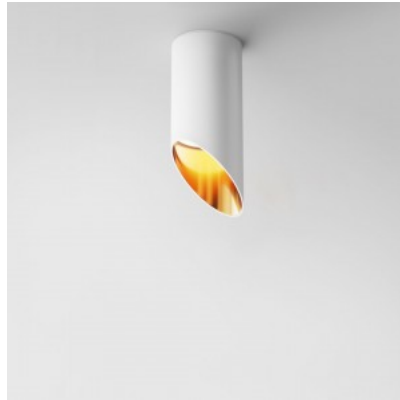

Spotvalgusti Maytoni Lipari valge / kuldne GU10

Tootekood 20414

Bränd Maytoni
Sokkel GU10
Kõrgus 150.0mm
Diameeter 60.0mm
Kaal 210 g
Paki kaal 250 g
Pakis 1tk
Korpuse värv valge / kuldne
Korpuse materjal alumiinium