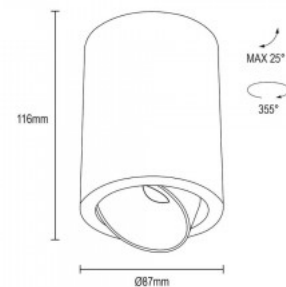

Spotvalgusti Cube 40x40 valge 230V 5W 450lm CRI92 36° IP20

Tootekood 18079

Toitepinge 230V
 Võimsus 5W
 Maksimaalne võimsus 5W/1m
 Valgusvoog 450luumenit
 Valgusti efektiivsus lm79 90W
 Läätse nurk 36
 Cri 92
 Kaitseklass IP20
 Eluiga 40000h
 Kõrgus 70.0mm
 Laius 40.0mm
 Pikkus 40.0mm
 Korpuse värv valge
 Korpuse materjal alumiinium
 Garantii 3 aastat

Spotvalgusti Deko-Light Caja I valge GU10 IP20

Tootekood 20202

Bränd [Deko-Light](#)
 Väljundpinge 220-240V
 Sokkel GU10
 Kaitseklass IP20
 Kõrgus 160.0mm
 Laius 132.0mm
 Pikkus 132.0mm
 Pakis 1tk
 Korpuse värv valge
 Korpuse materjal kips
 Poleer matt
 Töökeskkond sisse
 Töötemperatuur -20 kuni 40 °C°C
 Garantii 3 aastat

Läätse nurk 40

Cri 90

Kaitseklass IP20

Kõrgus 116.0mm

Diameeter 87.0mm

Korpuse värv must

Korpuse materjal alumiinium

Töökeskkond sisse

Valgusti raam KIVI must ümar 230V GU10 IP20

Tootekood 16209

Toitepinge 230V
Maksimaalne võimsus 35W/1m
Sokkel GU10
Kaitseklass IP20
Kõrgus 140.0mm
Diameeter 97.0mm
Kastis 20tk
Korpuse värv must
Korpuse materjal alumiinium
Poleer matt
Kuju ümar
Töökeskkond sisse