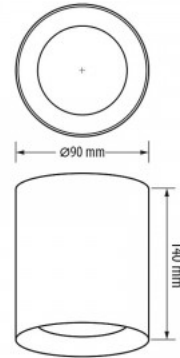

Spotvalgusti Sisyr must ümar GU10 IP20

Tootekood 16309

Maksimaalne võimsus 35W/1m
Sokkel GU10
Kaitseklass IP20
Kõrgus 140.0mm
Diameeter 90.0mm
Kastis 20tk
Korpuse värv must
Korpuse materjal alumiinium
Poleer matt
Kuju ümar
Töökeskkond sisse