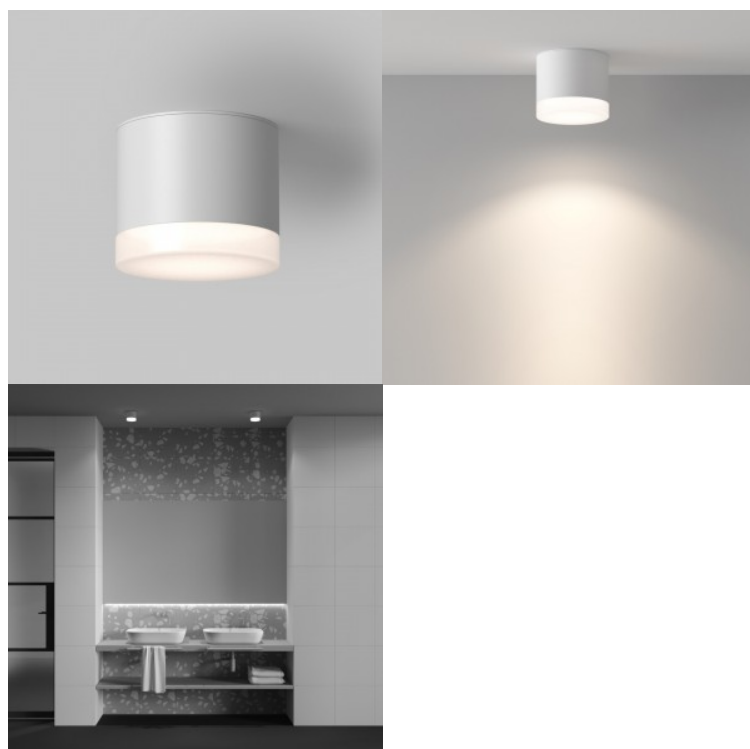

Spotvalgusti Maytoni Pauline valge 870lm G53 IP44

Tootekood 20836

Bränd Maytoni
Valgusvoog 870luumenit
Sokkel G53
Kaitseklass IP44
Kõrgus 70.0mm
Diameeter 82.0mm
Kaal 180 g
Paki kaal 210 g
Korpuse värv valge
Korpuse materjal alumiinium
Garantii 2 aastat