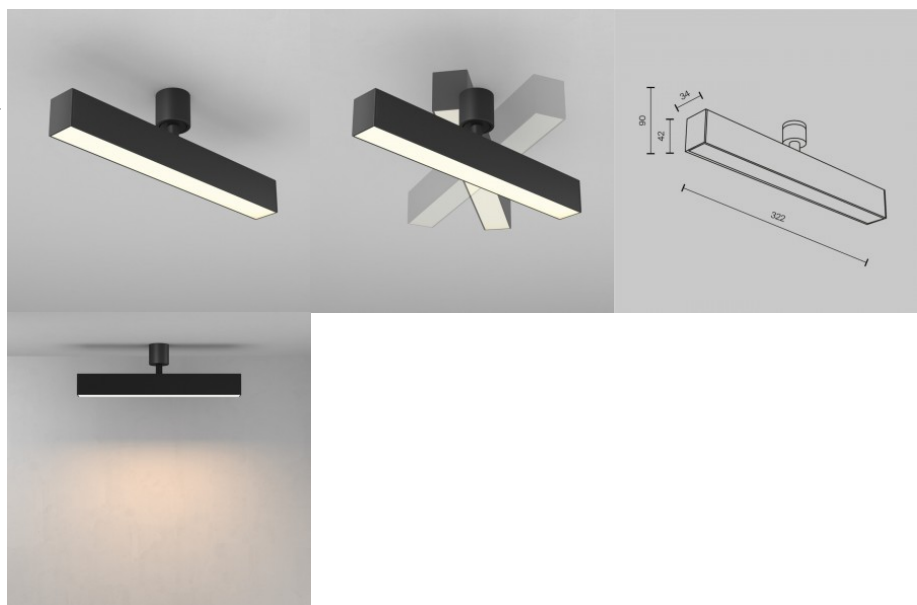

Spotvalgusti Maytoni Basis Holity must 48V 13W 990lm 40° IP20 930

Tootekood 22729

Bränd Maytoni
Toitepinge 48V
Võimsus 13W
Maksimaalne võimsus 13W/1m
Valgusvoog 990luumenit
Valgusti efektiivsus lm79 76W
Värvustemperatuur soe valge 3000K
Läätse nurk 40
Cri 90
Kaitseklass IP20
Kõrgus 90.0mm
Laius 322.0mm
Pikkus 34.0mm
Korpuse värv must
Korpuse materjal alumiinium
Töökeskkond sisse
Garantii 5 aastat