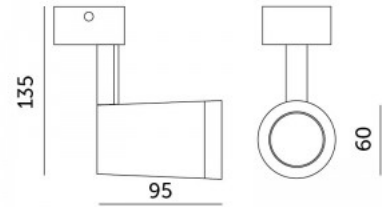

Spotvalgusti Nuuk must 230V GU10 IP20

Tootekood 18034

Toitepinge 230V
Maksimaalne võimsus 35W/1m
Sokkel GU10
Kaitseklass IP20
Kastis 20tk
Korpuse värv must
Korpuse materjal alumiinium
Töökeskkond sisse