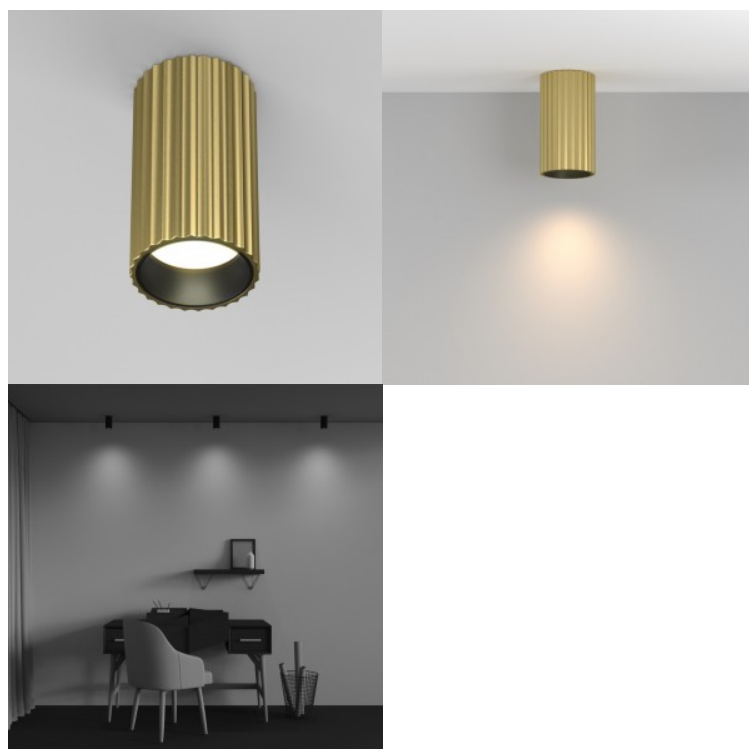

Spotvalgusti Maytoni Calipso kuldne ümar GU10

Tootekood 20935

Bränd Maytoni
Sokkel GU10
Kõrgus 100.0mm
Diameeter 56.0mm
Kaal 170 g
Paki kaal 200 g
Korpuse värv kuldne
Korpuse materjal alumiinium
Kuju ümar
Töökeskkond sisse