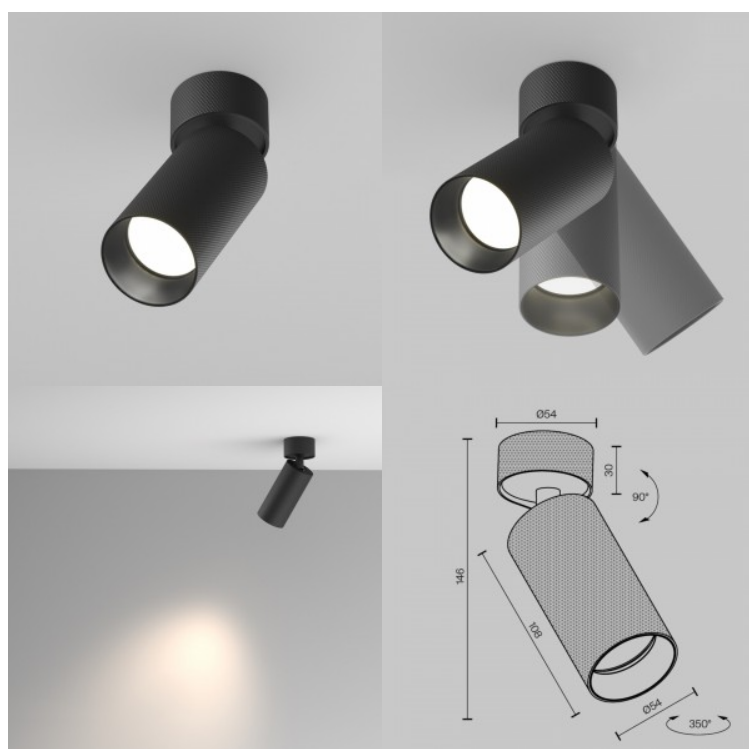

Spotvalgusti Maytoni Artisan must GU10

Tootekood 22774

Bränd Maytoni
Sokkel GU10
Kõrgus 146.0mm
Diameeter 54.0mm
Korpuse värv must
Korpuse materjal alumiinium
Töökeskkond sisse
Garantii 2 aastat