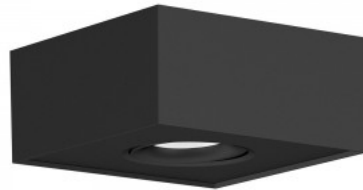

Spotvalgusti Prolumen DL259 must 230V 8W 700lm 36° IP20 TRIAC 930

Tootekood 15783 TRIAC dimmable

Bränd [Prolumen](#)
Toitepinge 230V
Hämardatav TRIAC
Võimsus 8W
Maksimaalne võimsus 8W/1m
Valgusvoog 700luumenit
Valgusti efektiivsus lm79 88W
Värvustemperatuur soe valge 3000K
Läätse nurk 36
Cri 90
Sdcm - macadam ellipses 6
Kaitseklass IP20
Eluiga 50000h
Kõrgus 60.0mm
Laius 135.0mm
Pikkus 135.0mm
Kaal 580 g
Paki kaal 630 g
Pakis 1tk
Kastis 24tk
Korpuse värv must
Korpuse materjal metall
Poleer matt
Töökeskkond sisse
Töötemperatuur -20 ~ 40°C
Sertifikaadid CE, RoHS, SAA
Garantii 5 aastat

Modernne ja minimalistlik [laevalgusti](#) igasse ruumi! Kandiline laevalgusti hämardatava valgusega (TRIAC). Valgustuse suunda on võimalik muuta kuni 23 kraadi igas suunas. Paigaldamine lihtne! Sobib minimalistliku disaini poolest kokku erinevate kujundusstiilidega. LED valgusti sobib ideaalselt kööki, kontorisse, magamistuppa, poodi ja veel paljudesse muudesse erineva otstarbega ruumidesse. PROLUMEN LED valgustid on vastupidavad, pika elueaga ja keskkonnasõbralik valik!