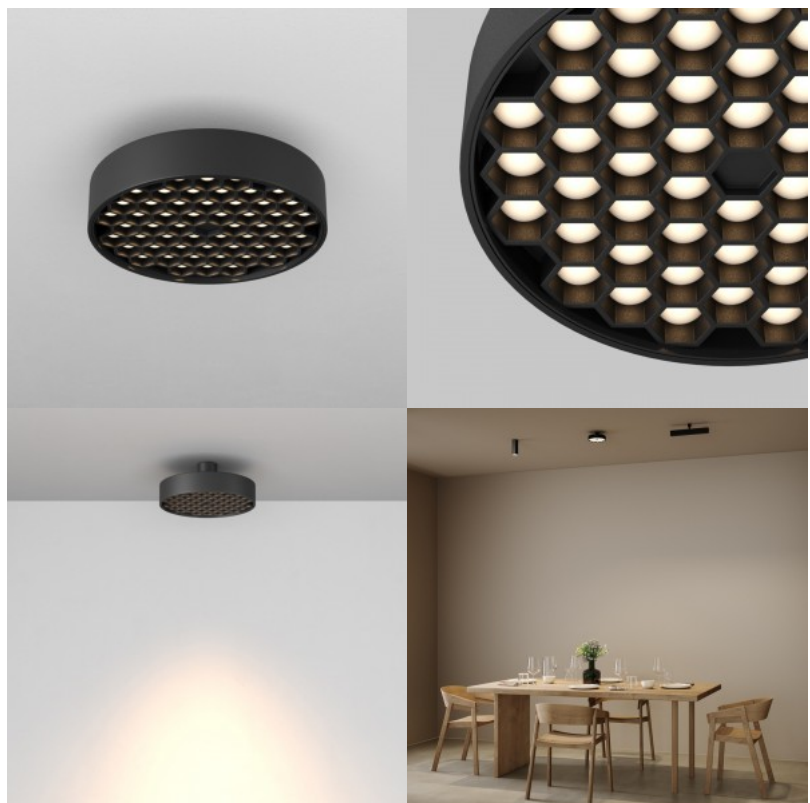

Spotvalgusti Maytoni Meli Holity must 48V 11W 810lm 60° IP20 930

Tootekood 22730

Bränd Maytoni
Toitepinge 48V
Võimsus 11W
Maksimaalne võimsus 11W/1m
Valgusvoog 810luumenit
Valgusti efektiivsus lm79 74W
Värvustemperatuur soe valge 3000K
Läätse nurk 60
Cri 90
Kaitseklass IP20
Kõrgus 70.0mm
Diameeter 810.0mm
Korpuse värv must
Korpuse materjal alumiinium
Töökeskkond sisse
Garantii 5 aastat