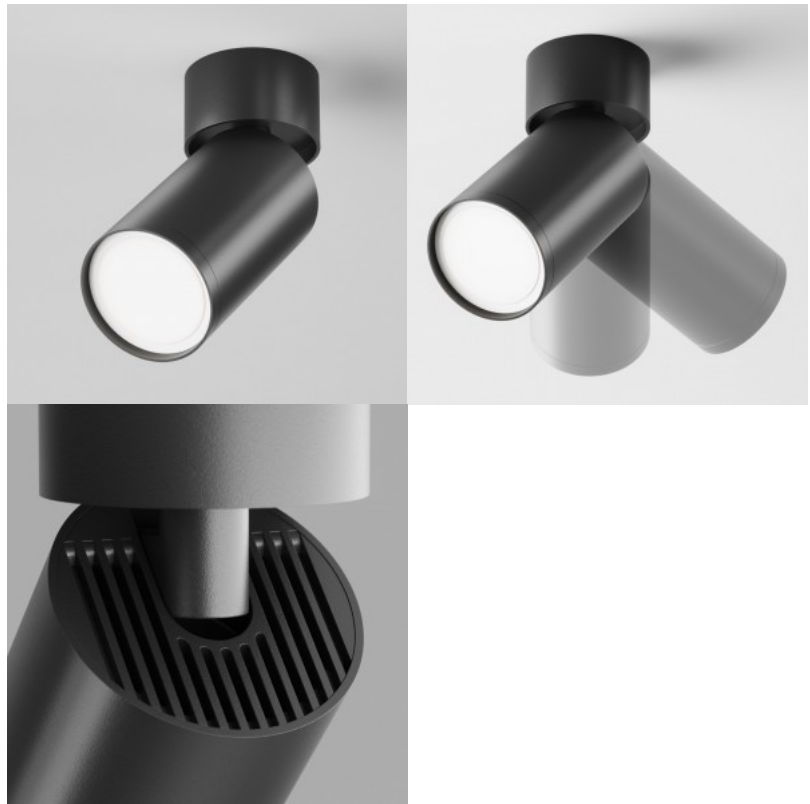

Tootekood 22024

Bränd Maytoni
Sokkel GU10
Kaitseklass IP20
Kõrgus 128.0mm
Diameeter 52.0mm
Korpuse värv matt kuldne

Spotvalgusti Maytoni Focus S must GU10 IP20

Tootekood 22023

Bränd Maytoni
Sokkel GU10
Kaitseklass IP20
Kõrgus 128.0mm
Diameeter 52.0mm
Korpuse värv must