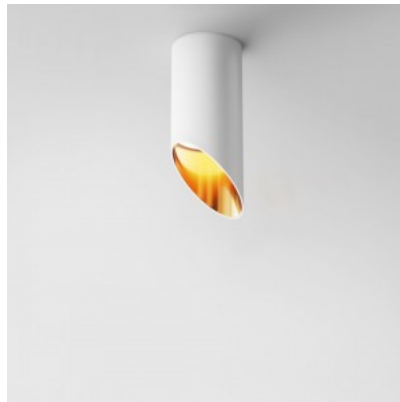

Spotvalgusti Maytoni Lipari valge / kuldne GU10

Tootekood 20414

Bränd Maytoni
Sokkel GU10
Kõrgus 150.0mm
Diameeter 60.0mm
Kaal 210 g
Paki kaal 250 g
Pakis 1tk
Korpuse värv valge / kuldne
Korpuse materjal alumiinium