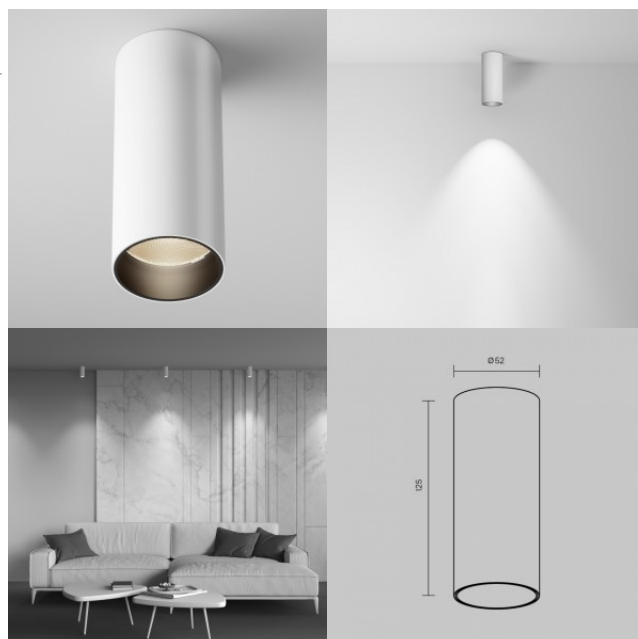

Spotvalgusti Maytoni Focus LED valge ümar 12W 900lm 50° IP20 TRIAC 930 (22791 copy)

Tootekood 22792 TRIAC dimmable

Bränd Maytoni
Hämardatav TRIAC
Väljundpinge 220-240V
Võimsus 12W
Maksimaalne võimsus 12W/1m
Valgusvoog 900luumenit
Valgusti efektiivsus lm79 75W
Värvustemperatuur soe valge 3000K
Läätse nurk 50
Cri 90
Kaitseklass IP20
Eluiga 50000h
Kõrgus 125.0mm
Diameeter 52.0mm
Kaal 240 g
Paki kaal 260 g
Korpuse värv valge
Korpuse materjal alumiinium
Kuju ümar
Töökeskkond sisse