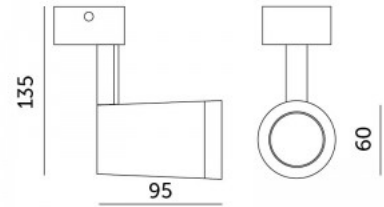

### Tootekood 18034

Toitepinge 230V  
Maksimaalne võimsus 35W/1m  
Sokkel GU10  
Kaitseklass IP20  
Kastis 20tk  
Korpuse värv must  
Korpuse materjal alumiinium  
Töökeskkond sisse