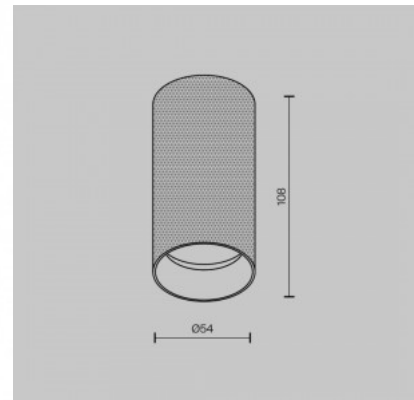

Spotvalgusti Deko-Light Caja I valge GU10 IP20

Tootekood 20202

Bränd [Deko-Light](#)
 Väljundpinge 220-240V
 Sokkel GU10
 Kaitseklass IP20
 Kõrgus 160.0mm
 Laius 132.0mm
 Pikkus 132.0mm
 Pakis 1tk
 Korpuse värv valge
 Korpuse materjal kips
 Poleer matt
 Töökeskkond sisse
 Töötemperatuur -20 kuni 40 °C°C
 Garantii 3 aastat

Valgusti raam KIVI must ümar 230V GU10 IP20

Tootekood 16209

Toitepinge 230V
Maksimaalne võimsus 35W/1m
Sokkel GU10
Kaitseklass IP20
Kõrgus 140.0mm
Diameeter 97.0mm
Kastis 20tk
Korpuse värv must
Korpuse materjal alumiinium
Poleer matt
Kuju ümar
Töökeskkond sisse

Bränd Maytoni
Sokkel GU10
Kõrgus 130.0mm
Diameeter 60.0mm
Korpuse värv must
Korpuse materjal alumiinium
Kuju ümar
Töökeskkond sisse
Garantii 2 aastat

Spotvalgusti Maytoni Artisan valge GU10

Tootekood 22777

Bränd Maytoni
Sokkel GU10
Kõrgus 146.0mm
Diameeter 54.0mm
Korpuse värv valge
Korpuse materjal alumiinium
Töökeskkond sisse
Garantii 2 aastat

Spotvalgusti Maytoni Artisan valge ümar GU10

Tootekood 20212

Bränd Maytoni
Sokkel GU10
Kõrgus 108.0mm
Diameeter 54.0mm
Korpuse värv valge
Korpuse materjal alumiinium
Kuju ümar
Töökeskkond sisse