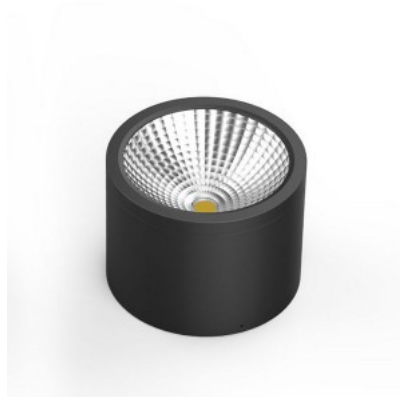

Spotvalgusti Prolumen DL38 must 230V 10W 1500lm 60° IP54 DALI 930

Tootekood 22107 DALI dimmable

Bränd [Prolumen](#)
Toitepinge 230V
Võimsustegur 0.90
Hämardatav DALI
Võimsus 10W
Maksimaalne võimsus 10W/1m
Valgusvoog 1500luumenit
Valgusti efektiivsus lm79 150W
Värvustemperatuur soe valge 3000K
Läätse nurk 60
Cri 90
Sdcm - macadam ellipses 6
Kaitseklass IP54
Eluiga 50000h
Kõrgus 120.0mm
Diameeter 110.0mm
Pakis 1tk
Kastis 18tk
Korpuse värv must
Korpuse materjal alumiinium
Töökeskkond sisse / välja
Töötemperatuur -20 ~ 45°C
Sertifikaadid CE, RoHS
Garantii 5 aastat

Ümara kujuga LED [laevalgusti](#) siseruumidesse. LED valgusti on lihtsasti paigaldatav lakke ja seintelele. Sobib nii koju, kontorisse kui esindussaali. Keskkonnasõbralik ja efektne valgusti, mis jätab ruumides värvid tõetruuks ja on väga pika elueaga (50 000h). DL38 valgusteid on lihtne paigaldada, hooldada ning kasutada! LED house valikus nii päevavalge (4000K) kui ka sooja valgusega variante (3000K). Valgusvihku võimalik hämardada (TRIAC/DALI).