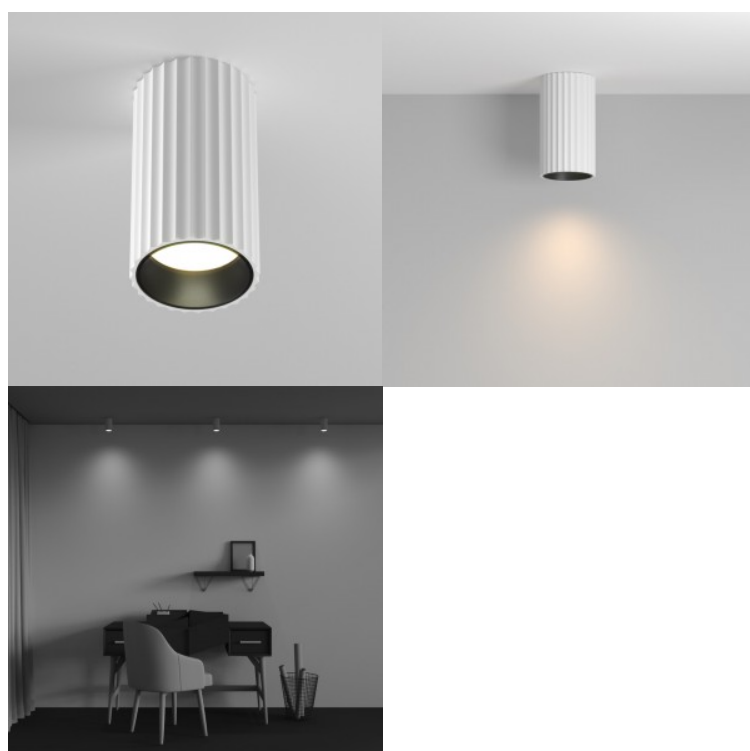

Spotvalgusti Maytoni Calipso valge ümar GU10

Tootekood 20934

Bränd Maytoni
Sokkel GU10
Kõrgus 100.0mm
Diameeter 56.0mm
Kaal 170 g
Paki kaal 200 g
Korpuse värv valge
Korpuse materjal alumiinium
Kuju ümar
Töökeskkond sisse