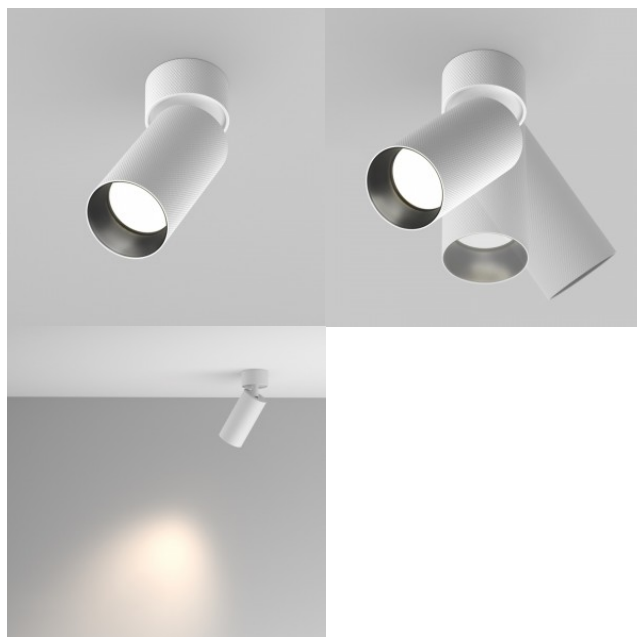

Spotvalgusti Maytoni Artisan valge GU10

Tootekood 22777

Bränd Maytoni
Sokkel GU10
Kõrgus 146.0mm
Diameeter 54.0mm
Korpuse värv valge
Korpuse materjal alumiinium
Töökeskkond sisse
Garantii 2 aastat