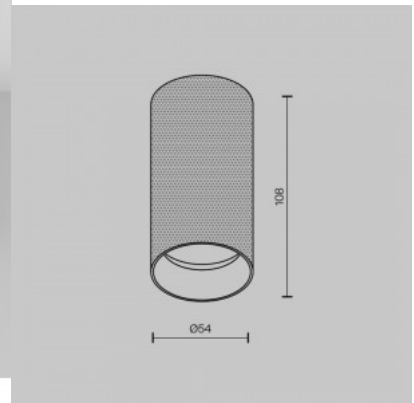

Spotvalgusti Maytoni Artisan must ümar GU10

Tootekood 20211

Bränd Maytoni
Sokkel GU10
Kõrgus 130.0mm
Diameeter 60.0mm
Korpuse värv must
Korpuse materjal alumiinium
Kuju ümar
Töökeskkond sisse
Garantii 2 aastat