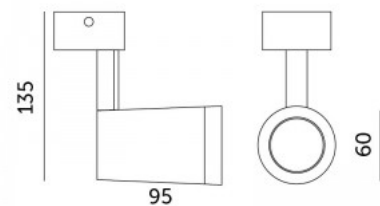

Spotvalgusti Nuuk must 230V GU10 IP20

Tootekood 18034

Toitepinge 230V
Maksimaalne võimsus 35W/1m
Sokkel GU10
Kaitseklass IP20
Kastis 20tk
Korpuse värv must
Korpuse materjal alumiinium
Töökeskkond sisse