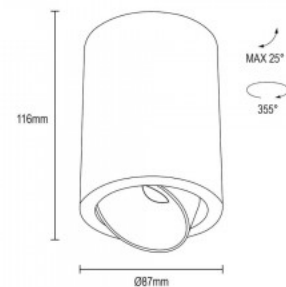

Spotvalgusti Deko-Light Caja I valge GU10 IP20

Tootekood 20202

Bränd [Deko-Light](#)
 Väljundpinge 220-240V
 Sokkel GU10
 Kaitseklass IP20
 Kõrgus 160.0mm
 Laius 132.0mm
 Pikkus 132.0mm
 Pakis 1tk
 Korpuse värv valge
 Korpuse materjal kips
 Poleer matt
 Töökeskkond sisse
 Töötemperatuur -20 kuni 40 °C°C
 Garantii 3 aastat

Kaitseklass IP20

Kõrgus 116.0mm

Diameeter 87.0mm

Korpuse värv must

Korpuse materjal alumiinium

Töökeskkond sisse

Garantii 5 aastat

arizma Luce Dea Flora S on kompaktne pinnapealne allvalgusti silindrilise korpuse, 25° kalde ja 355° pöörlemisega. See on loodud püsti seisma ja tooma funktsionaalset elegantsi väiksematesse ruumidesse. See sobib ideaalselt külalislahkuse ja elamute jaoks, nagu koridorid, esikud, trepikojad, tualetid või riietusruumid, tagades pehme ja kontrollitud üldvalgustuse peene ilmega. Paigaldamine ja hooldus pole kunagi varem olnud lihtsamad. Valgusti annab kuni 960 luumenit 40° keskmise valgusvihuga, tagades visuaalse mugavuse ja pimestamise kontrolli. See on saadaval musta või valge korpusega, reflektorviimistlusega kuldse, hõbedase, kroomitud, valge, vaskse, läikiva musta või mattmusta värviga. Juhtimisvõimaluste hulka kuuluvad sisse/välja lülitamine, faasilõikus või DALI, mis kõik on valgusti korpusesse integreeritud. Lisaks tavalisele CCT-le on see saadaval ka hämardamise ja soojaks muutmise versioonina intiimsemate või pingevabamate keskkondade jaoks. Valige versioon, mis sobib teie nägemusega ja toob teie ruumi selgust, mugavust ja iseloomu.

Valgusti raam KIVI must ümar 230V GU10 IP20

Tootekood 16209

Toitepinge 230V
Maksimaalne võimsus 35W/1m
Sokkel GU10
Kaitseklass IP20
Kõrgus 140.0mm
Diameeter 97.0mm
Kastis 20tk
Korpuse värv must
Korpuse materjal alumiinium
Poleer matt
Kuju ümar
Töökeskkond sisse