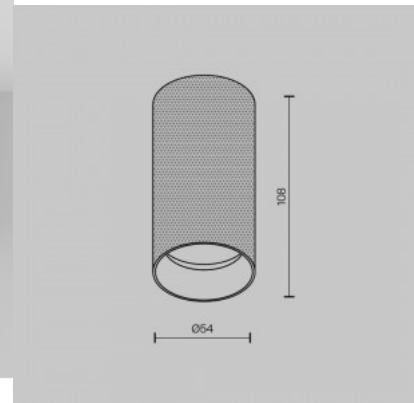

Spotvalgusti Maytoni Artisan must ümar GU10

Tootekood 20211

Bränd Maytoni
Sokkel GU10
Kõrgus 130.0mm
Diameeter 60.0mm
Korpuse värv must
Korpuse materjal alumiinium
Kuju ümar
Töökeskkond sisse
Garantii 2 aastat