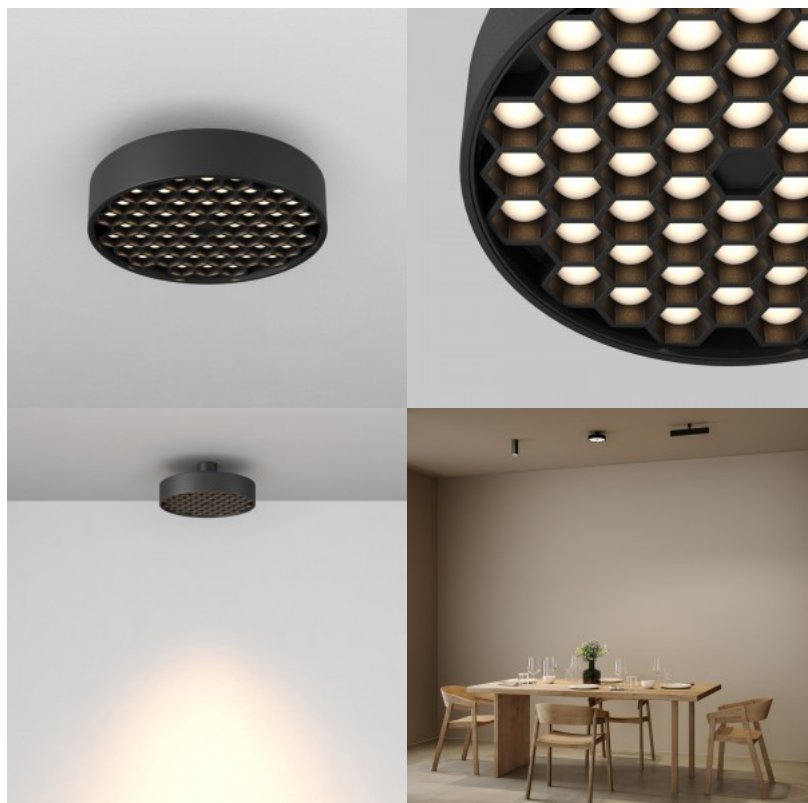

Spotvalgusti Maytoni Meli Holity must 48V 11W 810lm 60° IP20 930

Tootekood 22730

Bränd Maytoni
Toitepinge 48V
Võimsus 11W
Maksimaalne võimsus 11W/1m
Valgusvoog 810luumenit
Valgusti efektiivsus lm79 74W
Värvustemperatuur soe valge 3000K
Läätse nurk 60
Cri 90
Kaitseklass IP20
Kõrgus 70.0mm
Diameeter 810.0mm
Korpuse värv must
Korpuse materjal alumiinium
Töökeskkond sisse
Garantii 5 aastat