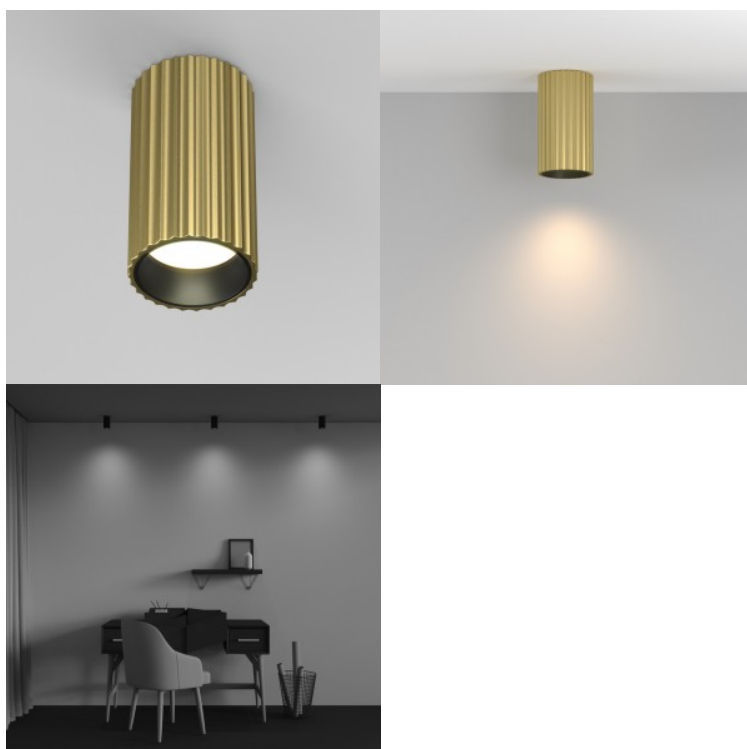

Spotvalgusti Maytoni Calipso kuldne ümar GU10

Tootekood 20935

Bränd Maytoni
Sokkel GU10
Kõrgus 100.0mm
Diameeter 56.0mm
Kaal 170 g
Paki kaal 200 g
Korpuse värv kuldne
Korpuse materjal alumiinium
Kuju ümar
Töökeskkond sisse