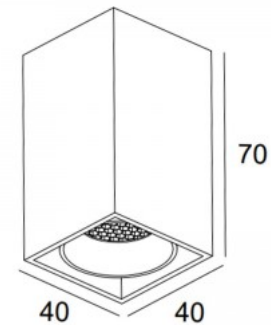

Spotvalgusti Cube 40x40 valge 230V 5W 450lm CRI92 36° IP20

Tootekood 18079

Toitepinge 230V
Võimsus 5W
Maksimaalne võimsus 5W/1m
Valgusvoog 450luumenit
Valgusti efektiivsus lm79 90W
Läätse nurk 36
Cri 92
Kaitseklass IP20
Eluiga 40000h
Kõrgus 70.0mm
Laius 40.0mm
Pikkus 40.0mm
Korpuse värv valge
Korpuse materjal alumiinium
Garantii 3 aastat