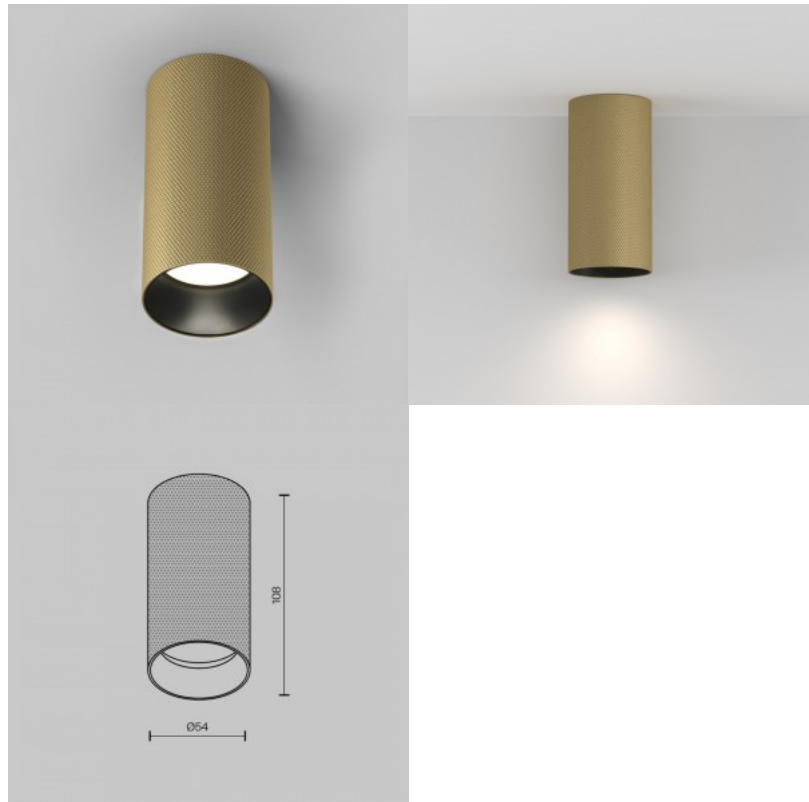

Spotvalgusti Maytoni Artisan kuldne ümar GU10

Tootekood 22778

Bränd Maytoni
Sokkel GU10
Kõrgus 108.0mm
Diameeter 54.0mm
Korpuse värv kuldne
Korpuse materjal alumiinium
Kuju ümar
Töökeskkond sisse