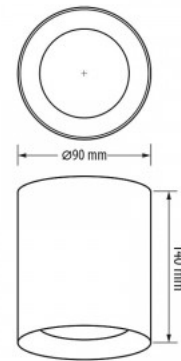

Spotvalgusti Sisyr must ümar GU10 IP20

Tootekood 16309

Maksimaalne võimsus 35W/1m
Sokkel GU10
Kaitseklass IP20
Kõrgus 140.0mm
Diameeter 90.0mm
Kastis 20tk
Korpuse värv must
Korpuse materjal alumiinium
Poleer matt
Kuju ümar
Töökeskkond sisse