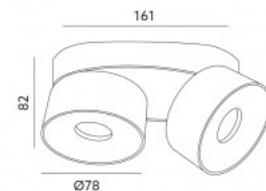

Spotvalgusti Lahti Mini Duo must 230V 18W 1050lm 35° IP20 TRIAC 930

Tootekood 16426 TRIAC dimmable

Toitepinge 230V
Hämardatav TRIAC
Võimsus 18W
Maksimaalne võimsus 18W/1m
Valgusvoog 1050luumenit
Valgusti efektiivsus lm79 58W
Värvustemperatuur soe valge 3000K
Läätse nurk 35
Valgusallikas [PHILIPS LED](#)
Cri 90
Kaitseklass IP20
Eluiga 30000h
Kõrgus 82.0mm
Laius 78.0mm
Pikkus 161.0mm
Kaal 820 g
Kassis 12tk
Korpuse värv must
Korpuse materjal alumiinium
Töökeskkond sisse
Sertifikaadid CE, RoHS
Garantii 2 aastat

LAHTI MINI pinnapealne LED [laevalgusti](#). Modernne ja elegantne, pakkudes minimalistlikku disaini, mis sobib erinevatesse interjööridesse. See IP20 kaitseklassiga laevalgusti on ideaalne valik kodu- või kontorikeskkonda, pakkudes sooja valget valgust temperatuuril 3000K. Selle LED valgustiga saad eluruumides hoida värvid tõetruuna, sobib hästi toa põhivalgustiks! Valgusti korpus on alumiiniumist, mattmustas toonis. 18W LAHTI MINI on ka hämardatav (TRIAC). Nõuetekohase kasutamise tulemusel on valgusti elektrisäästlik, keskkonnasõbralik ja väga pika elueaga (50 000h). Tõsta oma argipäevase valguskvaliteeti ja vali LED house tootevalikust endale tipptasemel valgustuslahendus!