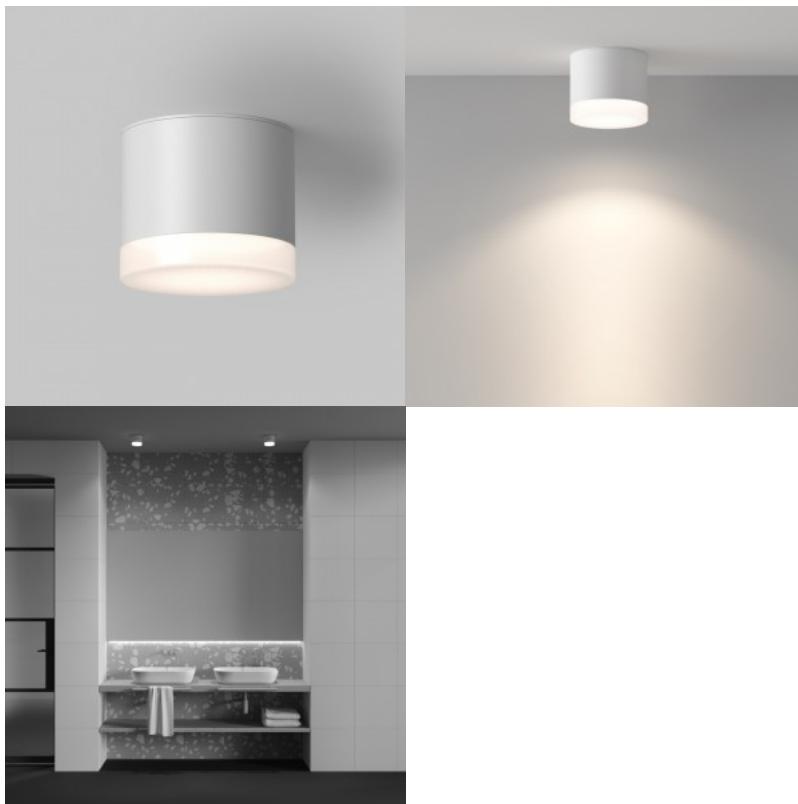

Spotvalgusti Maytoni Pauline valge 870lm G53 IP44

Tootekood 20836

Bränd Maytoni
Valgusvoog 870luumenit
Sokkel G53
Kaitseklass IP44
Kõrgus 70.0mm
Diameeter 82.0mm
Kaal 180 g
Paki kaal 210 g
Korpuse värv valge
Korpuse materjal alumiinium
Garantii 2 aastat