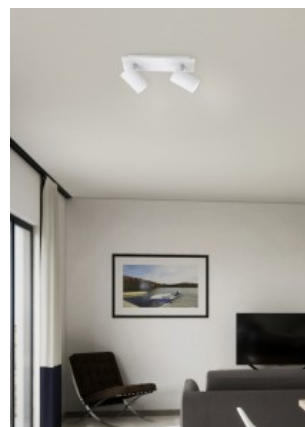

Spotvalgusti Trio Lighting Marley 2 valge GU10 IP20

Tootekood 21858

Bränd [Trio Lighting](#)
Sokkel GU10
Kaitseklass IP20
Kõrgus 150.0mm
Laius 120.0mm
Diameeter 120.0mm
Korpuse värv valge
Korpuse materjal metall
Töökeskkond sisse