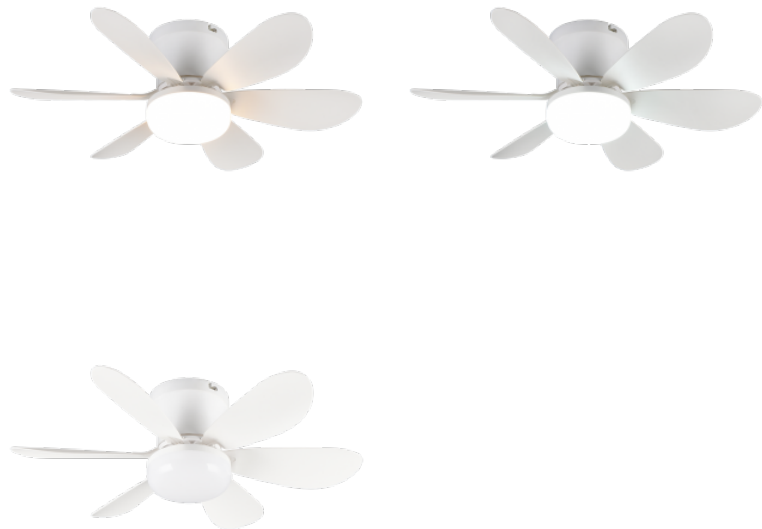

Tootekood 22114

Bränd [Trio Lighting](#)

Võimsus 8W

Valgusvoog 850luumenit

Valgusti efektiivsus lm79 106W

Värvustemperatuur 2700K-6500K

Kaitseklass IP20

Eluiga 30000h

Kõrgus 160.0mm

Diameeter 530.0mm

Kaal 700 g

Paki kaal 800 g

Korpuse värv valge

Korpuse materjal plastik

Lülituste arv 15000tk

Töökeskkond sisse

Garantii 5 aastat

Olgu see siis elutoas või magamistoas, LUND ventilaator pakub värsket õhku kõikjal, kus on vaja atmosfäärilist valgustust ja meeldivat õhuringlust. Valgust ja ventilaatorit saab praktilise kaugjuhtimispuldi abil eraldi juhtida - optimaalse toakliima saavutamiseks nii suvel kui ka talvel ning hubase valguskeskkonna loomiseks aastaringselt. Tänu integreeritud dimmerile saab heledust vastavalt vajadusele reguleerida ning valguse värvust saab lõpmatult muuta. LUND pakub veelgi suurema mugavuse tagamiseks ka taimerit ja öövalguse funktsiooni. Disainilt ja eksimatu iseloomuga valgus - LUND ühendab elegantselt funktsionaalsuse ja esteetika. Kerge mattvalgest plastist disain rõhutab moodsat ja mitmekülgset disaini. Lisaks on valgustitel kaasaegne LED-tehnoloogia, mis tagab kõrge valguse kvaliteedi. LED-valgusallikaid iseloomustab pikk kasutusiga ja madal soojuseraldus. 3 kiiruse režiimi Integreeritud dimmer Valguse värvus lõpmatult muudetav Mälufunktsioon Öövalgus Kaugjuhtimispult Eraldi lülitatav Suvine ja talvine töö Taimer