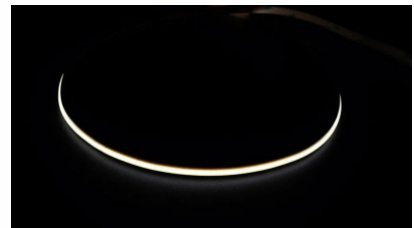

LED Riba REVAL BULB COB 528LED/m 1m 24V 13W 1100lm 180° IP65 930

Tootekood 17517

Bränd [REVAL BULB](#)

Toitepinge 24V

Võimsus 13W

Maksimaalne võimsus 13W/1m

Valgusvoog 1100luumenit

Valgusti efektiivsus lm79 85W

Värvustemperatuur soe valge 3000K

Läätse nurk 180

Valgusallikas SANAN LED

Cri 90

Sdcm - macadam ellipses 3

Kaitseklass IP65

Eluiga 50000h

Kõrgus 2.2mm

Laius 8.0mm

Pikkus 1000.0mm

Töökeskkond sisse

Sertifikaadid CE, RoHS

Garantii 5 aastat

COB [LED-riba](#) kuivadesse siseruumidesse. Riba leedid ei ole eristatavad, valgus ühtlase joonena - puudub otsene vajadus profillikatteks! Käesolevat COB riba on võimalik lõigata ükskõik, mis vahemaaga ning seda on lihtne paigaldada ka esmakordsel kasutajal! Kiireks paigaldamiseks on ribal isekleepuv 3M teibiga tagaküljel. LED riba värviedastus on väga kõrge kvaliteediga (CRI90), tänu sellele ei moonuta valgusvihk ruumis värvide tõetruudust. Määratud hind on 1m riba kohta. Võid meie toodetes kindel olla, sest müüme iga päev sadu meetreid LED ribasid! Saada meile päring, teeme sulle pakkumise!