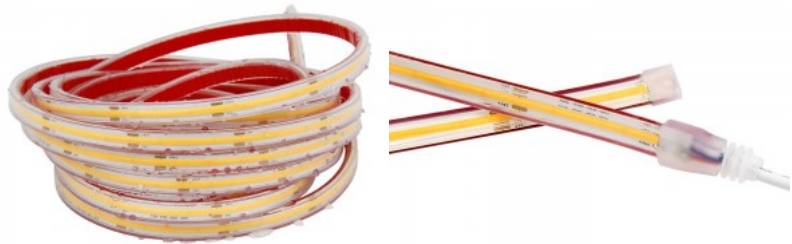

Minimaalne pikkus 20.0mm

Pikkus 5000.0mm

Töökeskkond sisse / välja

Töötemperatuur -25°C to 60°C°C

Sertifikaadid CE

Garantii 5 aastat

LEDid ei ole eristatavad, valgus ühtlase joonena - Puudub vajadus profiilikatteks! See IP67 kaitseklassis [LED-riba](#) sobib mõnusa meeleolu loomiseks kuivadesse siseruumidesse. Populaarne valik näiteks magamistoa või stuudio valgusdekoratsioonina. LED riba värviedastus on väga kõrge kvaliteediga (CRI90), tänu sellele ei moonuta valgusvihk ruumis värvide tõetruudust. Lihtne paigaldada ka esmakordsel kasutajal! Määratud hind on 5m riba kohta (1 rull). Võid meie toodetes kindel olla, sest müüme iga päev sadu meetreid LED ribasid! Saada meile päring, teeme sulle pakkumise!