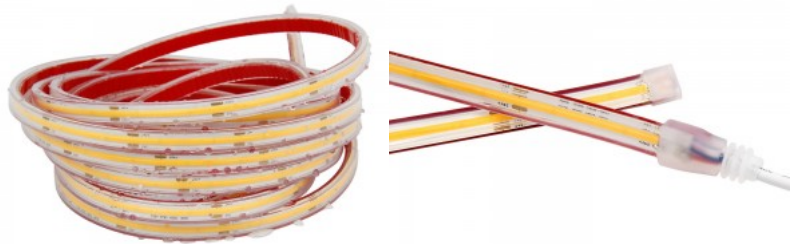

Laius 10.0mm

Minimaalne pikkus 50.0mm

Pikkus 5000.0mm

Töökeskkond sisse

Töötemperatuur -20 - +70°C

Sertifikaadid CE

Garantii 5 aastat

LEDid ei ole eristatavad, valgus ühtlase joonena - Puudub vajadus profiilikatteks! See IP67 kaitseklassis [LED-riba](#) sobib mõnusa meeleolu loomiseks kuivadesse siseruumidesse. Populaarne valik näiteks magamistoa või stuudio valgusdekoratsioonina. LED riba värviedastus on väga kõrge kvaliteediga (CRI90), tänu sellele ei moonuta valgusvihk ruumis värvide tõetruudust. Lihtne paigaldada ka esmakordsel kasutajal! Määratud hind on 5m riba kohta (1 rull). Võid meie toodetes kindel olla, sest müüme iga päev sadu meetreid LED ribasid! Saada meile päring, teeme sulle pakkumise!