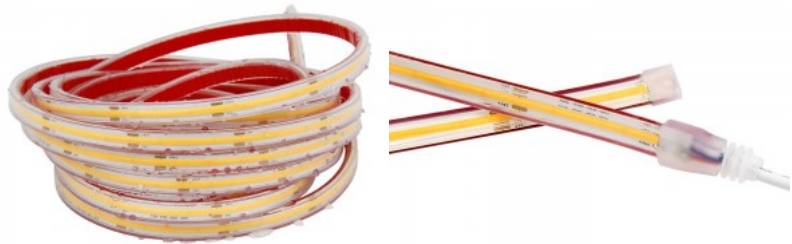

Laius 12.0mm

Minimaalne pikkus 41.4mm

Pikkus 5000.0mm

Töökeskkond sisse / välja

Töötemperatuur -20 - +70°C

Sertifikaadid CE

Garantii 5 aastat

LEDid ei ole eristatavad, valgus ühtlase joonena - Puudub vajadus profiilikatteks! See IP67 kaitseklassis [LED-riba](#) sobib mõnusa meeleolu loomiseks kuivadesse siseruumidesse. Populaarne valik näiteks magamistoa või stuudio valgusdekoratsioonina. LED riba värviedastus on väga kõrge kvaliteediga (CRI90), tänu sellele ei moonuta valgusvihk ruumis värvide tõetruudust. Lihtne paigaldada ka esmakordsel kasutajal! Määratud hind on 5m riba kohta (1 rull). Võid meie toodetes kindel olla, sest müüme iga päev sadu meetreid LED ribasid! Saada meile päring, teeme sulle pakkumise!