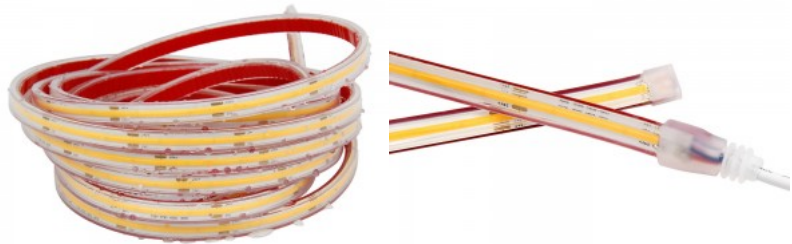

Minimaalne pikkus 50.0mm

Pikkus 5000.0mm

Töökeskkond sisse

Töötemperatuur -20 - +70°C

Sertifikaadid CE

Garantii 5 aastat

LEDid ei ole eristatavad, valgus ühtlase joonena - Puudub vajadus profiilikatteks! See IP67 kaitseklassis [LED-riba](#) sobib mõnusa meeleolu loomiseks kuivadesse siseruumidesse. Populaarne valik näiteks magamistoa või stuudio valgusdekoratsioonina. LED riba värviedastus on väga kõrge kvaliteediga (CRI90), tänu sellele ei moonuta valgusvihk ruumis värvide tõetruudust. Lihtne paigaldada ka esmakordsel kasutajal! Määratud hind on 5m riba kohta (1 rull). Võid meie toodetes kindel olla, sest müüme iga päev sadu meetreid LED ribasid! Saada meile päring, teeme sulle pakkumise!