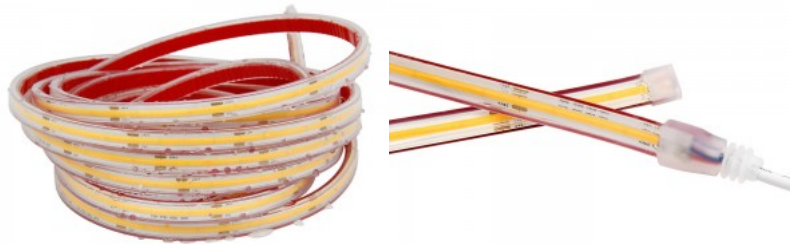

Minimaalne pikkus 20.0mm

Pikkus 5000.0mm

Töökeskkond sisse / välja

Töötemperatuur -20 - +70°C

Sertifikaadid CE

Garantii 5 aastat

LEDid ei ole eristatavad, valgus ühtlase joonena - Puudub vajadus profiilikatteks! See IP67 kaitseklassis [LED-riba](#) sobib mõnusa meeleolu loomiseks kuivadesse siseruumidesse. Populaarne valik näiteks magamistoa või stuudio valgusdekoratsioonina. LED riba värviedastus on väga kõrge kvaliteediga (CRI90), tänu sellele ei moonuta valgusvihk ruumis värvide tõetruudust. Lihtne paigaldada ka esmakordsel kasutajal! Määratud hind on 5m riba kohta (1 rull). Võid meie toodetes kindel olla, sest müüme iga päev sadu meetreid LED ribasid! Saada meile päring, teeme sulle pakkumise!