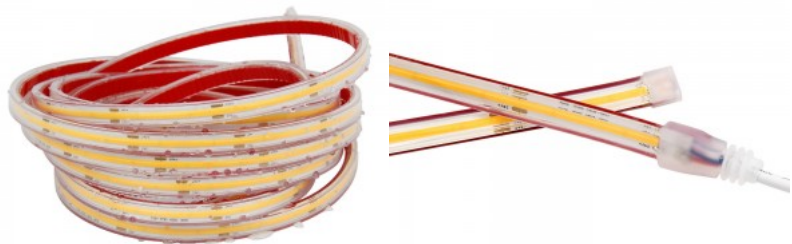

LED Riba REVAL BULB COB 5m rull silikoonis 24V 10W 1000lm 180° IP67 930

Tootekood 17749

Bränd [REVAL BULB](#)

Toitepinge 24V

Võimsus 10W

Maksimaalne võimsus 10W/1m

Valgusvoog 1000luumenit

Valgusti efektiivsus lm79 100W

Värvustemperatuur soe valge 3000K

Läätse nurk 180

Cri 90

Sdcm - macadam ellipses 3

Kaitseklass IP67

Eluiga 50000h

Llmf tm21 L70B50 @25°C 50.000h

Kõrgus 5.2mm

Laius 10.0mm

Minimaalne pikkus 50.0mm

Pikkus 5000.0mm

Töökeskkond sisse / välja

Töötemperatuur -20° - +70°C

Sertifikaadid CE

Garantii 5 aastat

LEDid ei ole eristatavad, valgus ühtlase joonena - Puudub vajadus profiilikatteks! See IP67 kaitseklassis [LED-riba](#) sobib mõnusa meeleolu loomiseks kuivadesse siseruumidesse. Populaarne valik näiteks magamistoa või stuudio valgusdekoratsioonina. LED riba värviedastus on väga kõrge kvaliteediga (CRI90), tänu sellele ei moonuta valgusvihk ruumis värvide tõetruudust. Lihtne paigaldada ka esmakordsel kasutajal! Määratud hind on 5m riba kohta (1 rull). Võid meie toodetes kindel olla, sest müüme iga päev sadu meetreid LED ribasid! Saada meile päring, teeme sulle pakkumise!