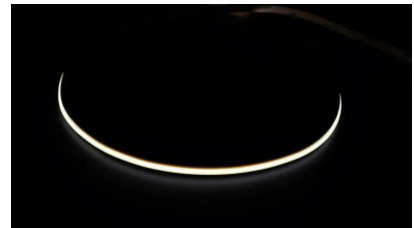

LED Riba REVAL BULB COB 528LED/m 5m rull 24V 13W 1150lm 180° IP65 960

Tootekood 23066

Bränd [REVAL BULB](#)

Toitepinge 24V

Võimsus 13W

Maksimaalne võimsus 13W/1m

Valgusvoog 1150luumenit

Valgusti efektiivsus lm79 88W

Värvustemperatuur külm valge 6000K

Läätse nurk 180

Valgusallikas SANAN LED

Cri 90

Sdcm - macadam ellipses 3

Kaitseklass IP65

Eluiga 50000h

Llmf tm21 L80B10 @25°C 50.000h

Kõrgus 2.2mm

Laius 8.0mm

Pikkus 1000.0mm

Töökeskkond sisse

Sertifikaadid CE, RoHS

Garantii 5 aastat

COB [LED-riba](#) kuivadesse siseruumidesse. Riba leedid ei ole eristatavad, valgus ühtlase joonena - puudub otsene vajadus profiilikatteks! Käesolevat COB riba on võimalik lõigata ükskõik, mis vahemaaga ning seda on lihtne paigaldada ka esmakordsel kasutajal! Kiireks paigaldamiseks on ribal isekleepuv 3M teibiga tagakülg. LED riba värviedastus on väga kõrge kvaliteediga (CRI90), tänu sellele ei moonuta valgusvihk ruumis värvide tõetruudust. Määratud hind on 1m riba kohta. Võid meie toodetes kindel olla, sest müüme iga päev sadu meetreid LED ribasid! Saada meile päring, teeme sulle pakkumise!