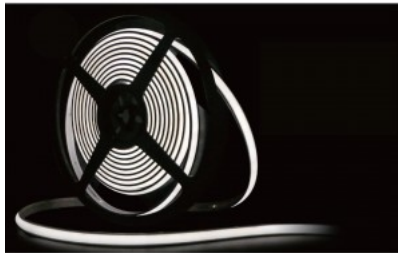

Minimaalne pikkus 50.0mm

Pikkus 5000.0mm

Töökeskkond sisse / välja

Töötemperatuur -20° - +103°C

Sertifikaadid CE

Garantii 5 aastat

Veekindel [LED-riba](#), mida saab kasutada ka kõrgetes saunakuumustes! LED riba kannatab kuni 103-kraadist kuumust. LED riba on ümbritsetud silikooniga, mis ei lase välistingimustel valgustit palju mõjutada. Seda toodet müüme 5-meetrise rulli kaupa. Võid meie toodetes kindel olla, sest müüme iga päev sadu meetreid LED ribasid! Saada meile päring, teeme sulle pakkumise!