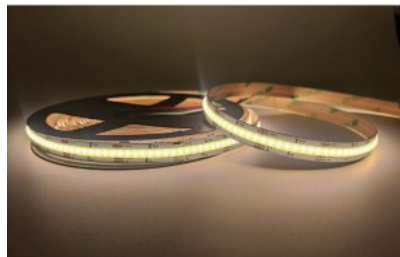

LED Riba REVAL BULB COB 608LED 1m 24V 16W 2100lm CRI90 180° IP20 2700K-6000K soe + külm valge

Tootekood 17650

Bränd [REVAL BULB](#)

Toitepinge 24V

Võimsus 16W

Maksimaalne võimsus 16W/1m

Valgusvoog 2100luumenit

Valgusti efektiivsus lm79 131W

Värvustemperatuur soe + külm valge
2700K-6000K

Läätse nurk 180

Cri 90

Sdcm - macadam ellipses 3

Kaitseklass IP20

Eluiga 50000h

Kõrgus 2.2mm

Laius 10.0mm

Minimaalne pikkus 26.3mm

Pikkus 1000.0mm

Töökeskkond sisse

Töötemperatuur -20° - +45°C

Sertifikaadid UL, CE

Garantii 5 aastat

REVAL BULB [LED-riba](#), mida on lihtne paigaldada ka esmakordsel kasutajal! Ribal on isekleepuv tagakülg, mis muudab paigaldamise eriti mugavaks. See IP20 kaitseklassis LED riba sobib mõnusa meeleolu loomiseks kuivadesse siseruumidesse. LED riba värvitooni on võimalik muuta soojast valgest külma valgeni (2700K-6500K). Populaarne valik erinevates valgustusprojektides, sealhulgas kodu- ja ärikeskkondades, lavadel, lavastustes ja muudes sündmustes. Tõsta oma argipäevas valguskvaliteeti ja vali [LED house tootevalikust](#) endale tipptasemel valgustuslahendus!