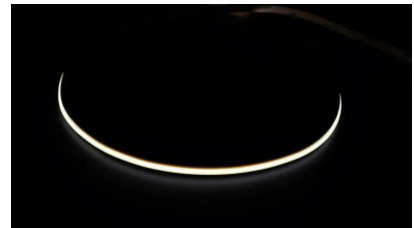

Kõrgus 2.2mm

Laius 8.0mm

Pikkus 1000.0mm

Töökeskkond sisse

Sertifikaadid CE, RoHS

Garantii 5 aastat

COB [LED-riba](#) kuivadesse siseruumidesse. Riba leedid ei ole eristatavad, valgus ühtlase joonena - puudub otsene vajadus profiilikatteks! Käesolevat COB riba on võimalik lõigata ükskõik, mis vahemaaga ning seda on lihtne paigaldada ka esmakordsel kasutajal! Kiireks paigaldamiseks on ribal isekleepuv 3M teibiga tagakülg. LED riba värviedastus on väga kõrge kvaliteediga (CRI90), tänu sellele ei moonuta valgusvihk ruumis värvide tõetruudust. Määratud hind on 1m riba kohta. Võid meie toodetes kindel olla, sest müüme iga päev sadu meetreid LED ribasid! Saada meile päring, teeme sulle pakkumise!