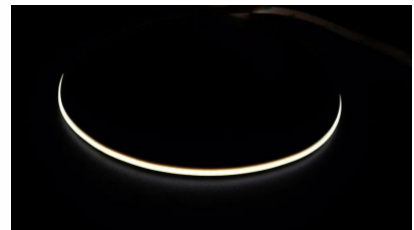

LED Riba REVAL BULB COB 528LED/m 1m 24V 13W 1100lm 180° IP65 940

Tootekood 17518

Bränd [REVAL BULB](#)

Toitepinge 24V

Võimsus 13W

Maksimaalne võimsus 13W/1m

Valgusvoog 1100luumenit

Valgusti efektiivsus lm79 85W

Värvustemperatuur päevavalge 4000K

Läätse nurk 180

Valgusallikas SANAN LED

Cri 90

Sdcm - macadam ellipses 3

Kaitseklass IP65

Eluiga 50000h

Kõrgus 2.2mm

Laius 8.0mm

Pikkus 1000.0mm

Töökeskkond sisse

Sertifikaadid CE, RoHS

Garantii 5 aastat

COB [LED-riba](#) kuivadesse siseruumidesse. Riba leedid ei ole eristatavad, valgus ühtlase joonena - puudub otsene vajadus profillikatteks! Käesolevat COB riba on võimalik lõigata ükskõik, mis vahemaaga ning seda on lihtne paigaldada ka esmakordsel kasutajal! Kiireks paigaldamiseks on ribal isekleepuv 3M teibiga tagaküljel. LED riba värviedastus on väga kõrge kvaliteediga (CRI90), tänu sellele ei moonuta valgusvihk ruumis värvide tõetruudust. Määratud hind on 1m riba kohta. Võid meie toodetes kindel olla, sest müüme iga päev sadu meetreid LED ribasid! Saada meile päring, teeme sulle pakkumise!