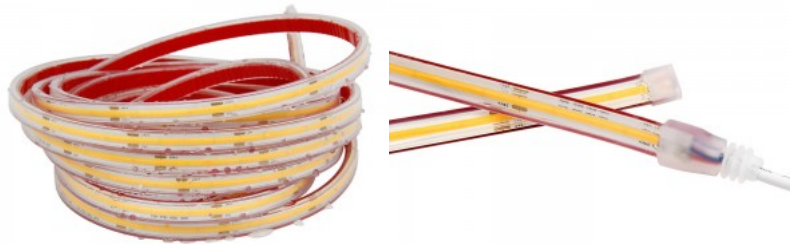

Laius 10.0mm

Minimaalne pikkus 20.0mm

Pikkus 5000.0mm

Töökeskkond sisse / välja

Töötemperatuur -25°C to 60°C°C

Sertifikaadid CE

Garantii 5 aastat

LEDid ei ole eristatavad, valgus ühtlase joonena - Puudub vajadus profiilikatteks! See IP67 kaitseklassis [LED-riba](#) sobib mõnusa meeleolu loomiseks kuivadesse siseruumidesse. Populaarne valik näiteks magamistoa või stuudio valgusdekoratsioonina. LED riba värviedastus on väga kõrge kvaliteediga (CRI90), tänu sellele ei moonuta valgusvihk ruumis värvide tõetruudust. Lihtne paigaldada ka esmakordsel kasutajal! Määratud hind on 5m riba kohta (1 rull). Võid meie toodetes kindel olla, sest müüme iga päev sadu meetreid LED ribasid! Saada meile päring, teeme sulle pakkumise!