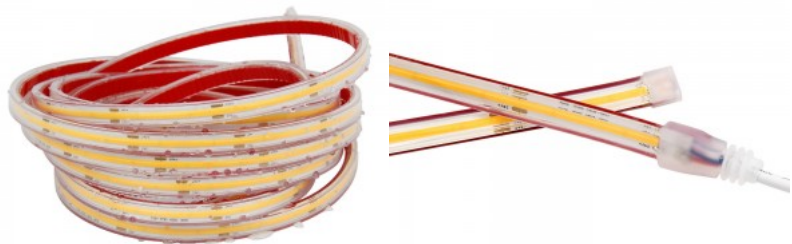

Minimaalne pikkus 50.0mm

Pikkus 5000.0mm

Töökeskkond sisse / välja

Töötemperatuur -20° - +70°C

Sertifikaadid CE

Garantii 5 aastat

LEDid ei ole eristatavad, valgus ühtlase joonena - Puudub vajadus profiilikatteks! See IP67 kaitseklassis [LED-riba](#) sobib mõnusa meeleolu loomiseks kuivadesse siseruumidesse. Populaarne valik näiteks magamistoa või stuudio valgusdekoratsioonina. LED riba värviedastus on väga kõrge kvaliteediga (CRI90), tänu sellele ei moonuta valgusvihk ruumis värvide tõetruudust. Lihtne paigaldada ka esmakordsel kasutajal! Määratud hind on 5m riba kohta (1 rull). Võid meie toodetes kindel olla, sest müüme iga päev sadu meetreid LED ribasid! Saada meile päring, teeme sulle pakkumise!