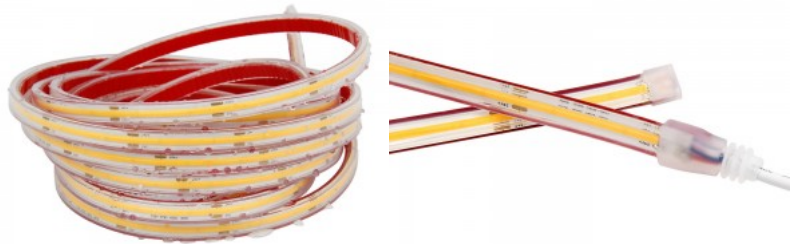

LED Riba REVAL BULB COB 5m silikoonis 24V 10W 1125lm 180° IP67 965

Tootekood 17613

Bränd [REVAL BULB](#)

Toitepinge 24V

Võimsus 10W

Maksimaalne võimsus 10W/1m

Valgusvoog 1125luumenit

Valgusti efektiivsus lm79 113W

Värvustemperatuur külm valge 6500K

Läätse nurk 180

Cri 90

Sdcm - macadam ellipses 3

Kaitseklass IP67

Eluiga 50000h

Llmf tm21 L80B10 @25°C 50.000h

Kõrgus 2.5mm

Laius 10.0mm

Minimaalne pikkus 50.0mm

Pikkus 5000.0mm

Töökeskkond sisse

Töötemperatuur -20 - +70°C

Sertifikaadid CE

Garantii 5 aastat

LEDid ei ole eristatavad, valgus ühtlase joonena - Puudub vajadus profiilikatteks! See IP67 kaitseklassis [LED-riba](#) sobib mõnusa meeleolu loomiseks kuivadesse siseruumidesse. Populaarne valik näiteks magamistoa või stuudio valgusdekoratsioonina. LED riba värviedastus on väga kõrge kvaliteediga (CRI90), tänu sellele ei moonuta valgusvihk ruumis värvide tõetruudust. Lihtne paigaldada ka esmakordsel kasutajal! Määratud hind on 5m riba kohta (1 rull). Võid meie toodetes kindel olla, sest müüme iga päev sadu meetreid LED ribasid! Saada meile päring, teeme sulle pakkumise!