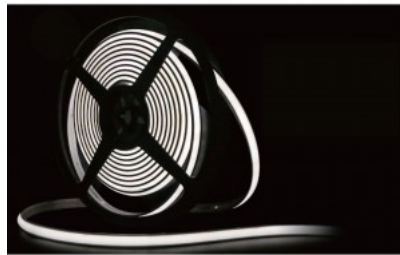

LED Riba REVAL BULB COB 480LED 5m rull silikoonis sauna 24V 10W 900lm 180° IP67 930

Tootekood 17651

Bränd [REVAL BULB](#)

Toitepinge 24V

Võimsus 10W

Maksimaalne võimsus 10W/1m

Valgusvoog 900luumenit

Valgusti efektiivsus lm79 90W

Värvustemperatuur soe valge 3000K

Läätse nurk 180

Cri 90

Sdcm - macadam ellipses 3

Kaitseklass IP67

Eluiga 50000h

Kõrgus 5.2mm

Laius 10.0mm

Minimaalne pikkus 50.0mm

Pikkus 5000.0mm

Töökeskkond sisse / välja

Töötemperatuur -20° - +103°C

Sertifikaadid CE

Garantii 5 aastat

Veekindel [LED-riba](#), mida saab kasutada ka kõrgetes saunakuumustes! LED riba kannatab kuni 103-kraadist kuumust. LED riba on ümbritsetud silikooniga, mis ei lase välistingimustel valgustit palju mõjutada. Seda toodet müüme 5-meetrise rulli kaupa. Võid meie toodetes kindel olla, sest müüme iga päev sadu meetreid LED ribasid! Saada meile päring, teeme sulle pakkumise!