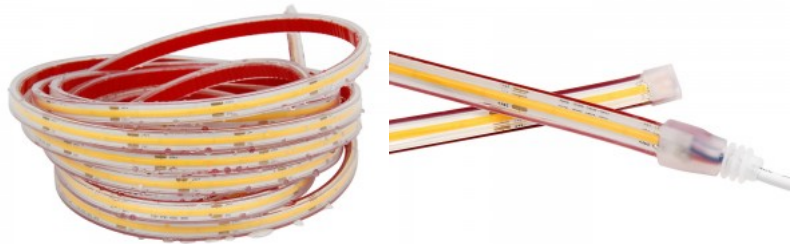

Laius 10.0mm

Minimaalne pikkus 20.0mm

Pikkus 5000.0mm

Töökeskkond sisse / välja

Töötemperatuur -20 - +70°C

Sertifikaadid CE

Garantii 5 aastat

LEDid ei ole eristatavad, valgus ühtlase joonena - Puudub vajadus profiilikatteks! See IP67 kaitseklassis [LED-riba](#) sobib mõnusa meeleolu loomiseks kuivadesse siseruumidesse. Populaarne valik näiteks magamistoa või stuudio valgusdekoratsioonina. LED riba värviedastus on väga kõrge kvaliteediga (CRI90), tänu sellele ei moonuta valgusvihk ruumis värvide tõetruudust. Lihtne paigaldada ka esmakordsel kasutajal! Määratud hind on 5m riba kohta (1 rull). Võid meie toodetes kindel olla, sest müüme iga päev sadu meetreid LED ribasid! Saada meile päring, teeme sulle pakkumise!