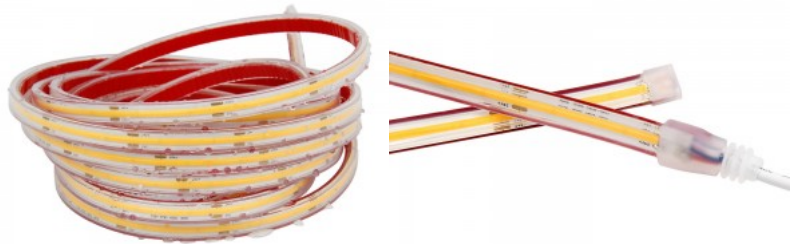

Laius 10.0mm

Minimaalne pikkus 20.0mm

Pikkus 5000.0mm

Töökeskkond sisse / välja

Töötemperatuur -25°C to 60°C

Sertifikaadid CE

Garantii 5 aastat

LEDid ei ole eristatavad, valgus ühtlase joonena - Puudub vajadus profiilikatteks! See IP67 kaitseklassis [LED-riba](#) sobib mõnusa meeleolu loomiseks kuivadesse siseruumidesse. Populaarne valik näiteks magamistoa või stuudio valgusdekoratsioonina. LED riba värviedastus on väga kõrge kvaliteediga (CRI90), tänu sellele ei moonuta valgusvihk ruumis värvide tõetruudust. Lihtne paigaldada ka esmakordsel kasutajal! Määratud hind on 5m riba kohta (1 rull). Võid meie toodetes kindel olla, sest müüme iga päev sadu meetreid LED ribasid! Saada meile päring, teeme sulle pakkumise!