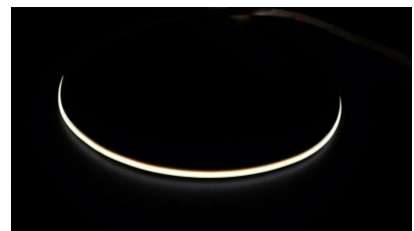

Kõrgus 2.2mm

Laius 8.0mm

Pikkus 1000.0mm

Töökeskkond sisse

Sertifikaadid CE, RoHS

Garantii 5 aastat

COB [LED-riba](#) kuivadesse siseruumidesse. Riba leedid ei ole eristatavad, valgus ühtlase joonena - puudub otsene vajadus profiilikatteks! Käesolevat COB riba on võimalik lõigata ükskõik, mis vahemaaga ning seda on lihtne paigaldada ka esmakordsel kasutajal! Kiireks paigaldamiseks on ribal isekleepuv 3M teibiga tagakülj. LED riba värviedastus on väga kõrge kvaliteediga (CRI90), tänu sellele ei moonuta valgusvihk ruumis värvide tõetruudust. Määratud hind on 1m riba kohta. Võid meie toodetes kindel olla, sest müüme iga päev sadu meetreid LED ribasid! Saada meile päring, teeme sulle pakkumise!