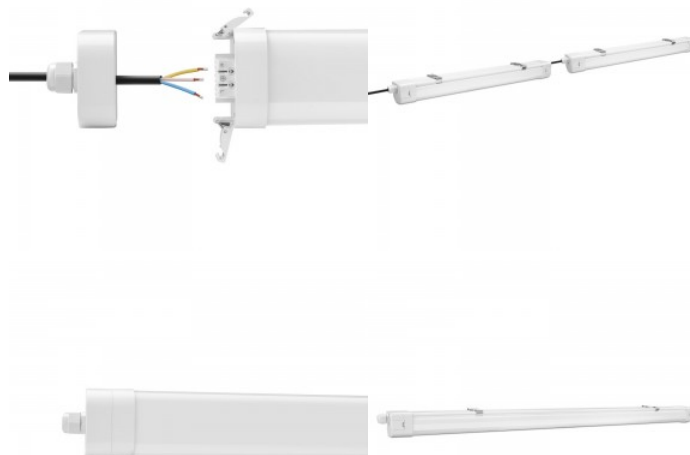

Tööstusvalgusti Prolumen TP LINK 600 valge 230V 20W 2800lm 120° IP65 840

Tootekood 14717

Bränd [Prolumen](#)
Toitepinge 230V
Võimsustegur 0.90
Võimsus 20W
Maksimaalne võimsus 20W/1m
Valgusvoog 2800luumenit
Valgusti efektiivsus lm79 140W
Värvustemperatuur päevavalge 4000K
Läätse nurk 120
Valgusallikas [BRIDGELUX LED](#)
Cri 80
Lor 80
Sdcm - macadam ellipses 6
Kaitseklass IP65
Eluiga 50000h
Llmf tm21 L80B10 @25°C 50.000h
Kõrgus 64.0mm
Laius 74.0mm
Pikkus 659.0mm
Kaal 800 g
Paki kaal 132 g
Korpuse värv valge
Korpuse materjal alumiinium + plastik
Poleer matt
Toiteplokk OSRAM
Löögikindlus IK08
Töökeskkond sisse / välja
Töötemperatuur -20° +40°C
Sertifikaadid CE, D, F
Garantii 5 aastat

LED tööstusvalgusti, kasutamiseks töökojas, laos, koridoris, katuse all, garaažis, jpt. Tööruumides on LED-valgustus suurepärase valik: see tagab heleda ja ergonoomilise valgustuse, mis aitab hoida töötajate keskendumisvõimet ja produktiivsust. Töökindluse tagab OSRAM toiteplokk ja 5 aastane garantii. Kui 5 aasta jooksul esineb valgustil rike, siis asendame selle uuega! Väga lihtne ja kiire paigaldus: Valgusti käib kahe klambri vahele, mis kinnitatakse kahe kruviga. Keskmiselt võtab paigaldamine aega alla 3 minuti! Kaitseklass IP65 tagab valgustile tugeva veekindluse ning lubab valgustit kasutada ka välitingimustes, kus see võib olla ka otsese veesurve all. Valgustage oma maailm LED House professionaalide abiga - [vaata siit ka meie projektide portfooliot!](#)