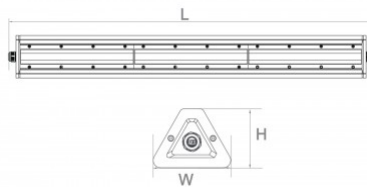

Tööstusvalgusti Prolumen Hemera 230V 150W 24000lm 30x90° No dim 850

Tootekood 18937 No dim dimmable

Bränd [Prolumen](#)
Toitepinge 230V
Võimsustegur 0.95
Hämardatav No dim
Võimsus 150W
Maksimaalne võimsus 150W/1m
Valgusvoog 24000luumenit
Valgusti efektiivsus lm79 160W
Värvustemperatuur päevavalge 5000K
Läätse nurk 30x90
Cri 80
Sdcm - macadam ellipses 6
Eluiga 50000h
Llmf tm21 L90B10 @25°C 50.000h
Kõrgus 59.0mm
Laius 105.0mm
Pikkus 918.0mm
Toiteplokk [SOSEN](#)
Garantii 5 aastat

Tiipsemel LED tööstusvalgusti, mis hoiab sinu aega hoolduse pealt kokku ning samas valgustab ruumid efektiivsemalt kui paljud teised seda suudavad. Hemera tööstusvalgustil on ainulaadne kolmnurkse kujuga korpuse disain. Sile pind, ei tolmu ega vee kogunemist. Ribal kaevanduslamp kasutab spetsiaalset läätse ja trükkplaadi disaini, et saavutada ainulaadne lineaarne valgusefekt. See mitte ainult ei suurenda valgustuse esteetikat ja ei paranda valgusjaotuse efekti, vaid vähendab ka pimestamist. Võimalik tellida DALI juhtimisega.