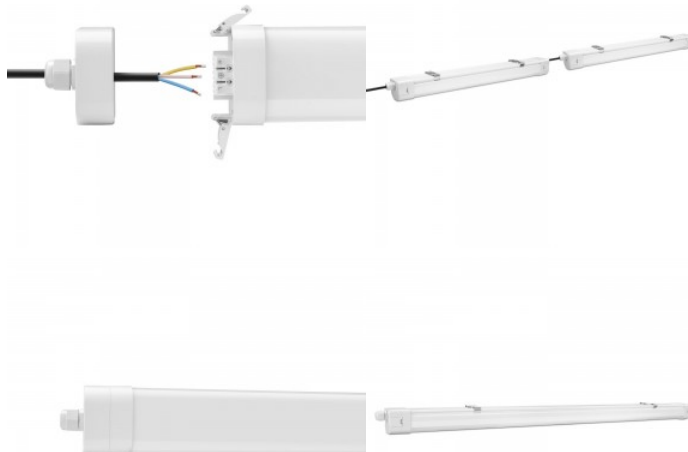

Tootekood 14717

Bränd [Prolumen](#)

Toitepinge 230V

Võimsustegur 0.90

Võimsus 20W

Maksimaalne võimsus 20W/1m

Valgusvoog 2800luumenit

Valgusti efektiivsus lm79 140W

Värvustemperatuur päevavalge 4000K

Läätse nurk 120

Valgusallikas [BRIDGELUX LED](#)

Cri 80

Lor 80

Sdcm - macadam ellipses 6

Kaitseklass IP65

Eluiga 50000h

Llmf tm21 L80B10 @25°C 50.000h

Kõrgus 64.0mm

Laius 74.0mm

Pikkus 659.0mm

Kaal 800 g

Paki kaal 132 g

Korpuse värv valge

Korpuse materjal alumiinium + plastik

Poleer matt

Toiteplokk OSRAM

Löögikindlus IK08

Töökeskkond sisse / välja

Töötemperatuur -20° +40°C

Sertifikaadid CE, D, F

Garantii 5 aastat

LED tööstusvalgusti, kasutamiseks töökojas, laos, koridoris, katuse all, garaažis, jpt. Tööruumides on LED-valgustus suurepärase valik: see tagab heleda ja ergonoomilise valgustuse, mis aitab hoida töötajate keskendumisvõimet ja produktiivsust. Töökindluse tagab OSRAM toiteplokk ja 5 aastane garantii. Kui 5 aasta jooksul esineb valgustil rike, siis asendame selle uuega! Väga lihtne ja kiire paigaldus: Valgusti käib kahe klambri vahele, mis kinnitatakse kahe kruviga. Keskmiselt võtab paigaldamine aega alla 3 minuti! Kaitseklass IP65 tagab valgustile tugeva veekindluse ning lubab valgustit kasutada ka välitingimustes, kus see võib olla ka otsese veesurve all. Valgustage oma maailm LED House professionaalide abiga - [vaata siit ka meie projektide portfooliot!](#)