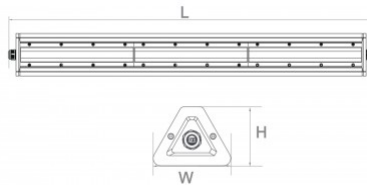

Tööstusvalgusti Prolumen Hemera 230V 150W 24000lm 30x90° No dim 850

Tootekood 18937 No dim dimmable

Bränd [Prolumen](#)
Toitepinge 230V
Võimsustegur 0.95
Hämardatav No dim
Võimsus 150W
Maksimaalne võimsus 150W/1m
Valgusvoog 24000luumenit
Valgusti efektiivsus lm79 160W
Värvustemperatuur päevavalge 5000K
Läätse nurk 30x90
Cri 80
Sdcm - macadam ellipses 6
Eluiga 50000h
Llmf tm21 L90B10 @25°C 50.000h
Kõrgus 59.0mm
Laius 105.0mm
Pikkus 918.0mm
Toiteplokk [SOSEN](#)
Garantii 5 aastat

Tiipsemel LED tööstusvalgusti, mis hoiab sinu aega hoolduse pealt kokku ning samas valgustab ruumid efektiivsemalt kui paljud teised seda suudavad. Hemera tööstusvalgustil on ainulaadne kolmnurkse kujuga korpuse disain. Sile pind, ei tolmu ega vee kogunemist. Ribal kaevanduslamp kasutab spetsiaalset läätse ja trükkplaadi disaini, et saavutada ainulaadne lineaarne valgusefekt. See mitte ainult ei suurenda valgustuse esteetikat ja ei paranda valgusjaotuse efekti, vaid vähendab ka pimestamist. Võimalik tellida DALI juhtimisega.