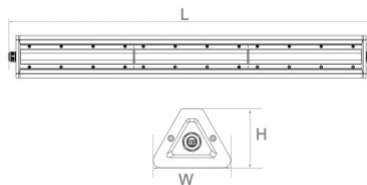

Tööstusvalgusti Prolumen Hemera 230V 200W 32000lm 30x90° No dim 850

Tootekood 18938 No dim dimmable

Bränd [Prolumen](#)
Toitepinge 230V
Võimsustegur 0.95
Hämardatav No dim
Võimsus 200W
Maksimaalne võimsus 200W/1m
Valgusvoog 32000luumenit
Valgusti efektiivsus lm79 160W
Värvustemperatuur päevavalge 5000K
Läätse nurk 30x90
Cri 80
Sdcm - macadam ellipses 6
Eluiga 50000h
Llmf tm21 L90B10 @25°C 50.000h
Kõrgus 59.0mm
Laius 105.0mm
Pikkus 1207.0mm
Toiteplokk [SOSEN](#)
Garantii 5 aastat

Tiipsemel LED tööstusvalgusti, mis hoiab sinu aega hoolduse pealt kokku ning samas valgustab ruumid efektiivsemalt kui paljud teised seda suudavad. Hemera tööstusvalgustil on ainulaadne kolmnurkse kujuga korpuse disain. Sile pind, ei tolmu ega vee kogunemist. Ribal kaevanduslamp kasutab spetsiaalset läätse ja trükkplaadi disaini, et saavutada ainulaadne lineaarne valgusefekt. See mitte ainult ei suurenda valgustuse esteetikat ja ei paranda valgusjaotuse efekti, vaid vähendab ka pimestamist. Võimalik tellida DALI juhtimisega.

Tööstusvalgusti Prolumen Hemera 600 valge 230V 100W 16000lm 30x90° IP66 0-10V 840