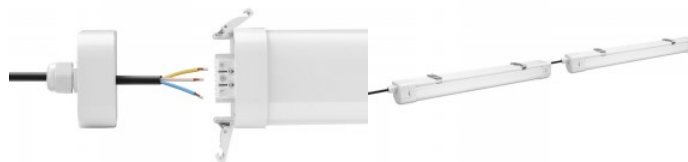

Tööstusvalgusti Prolumen TP LINK 1500 valge 230V 60W 8400lm 120° IP65 840

Tootekood 15706

Bränd [Prolumen](#)
Toitepinge 230V
Võimsustegur 0.90
Võimsus 60W
Maksimaalne võimsus 60W/1m
Valgusvoog 8400luumenit
Valgusti efektiivsus lm79 140W
Värvustemperatuur päevavalge 4000K
Läätse nurk 120
Valgusallikas [BRIDGELUX LED](#)
Cri 80
Lor 80
Sdcm - macadam ellipses 6
Kaitseklass IP65
Eluiga 50000h
Llmf tm21 L80B10 @25°C 50.000h
Kõrgus 65.0mm
Laius 74.0mm
Pikkus 1502.0mm
Pakis 1tk
Kastis 6tk
Korpuse värv valge
Korpuse materjal alumiinium + plastik
Poleer matt
Toiteplokk [TRIDONIC](#)
Löögikindlus IK08
Töökeskkond sisse / välja
Töötemperatuur -20° +40°C
Sertifikaadid CE, D, F
Garantii 5 aastat

LED tööstusvalgusti, kasutamiseks töökojas, laos, koridoris, katuse all, garaažis, jpt. Tööruumides on LED-valgustus suurepärase valik: see tagab heleda ja ergonoomilise valgustuse, mis aitab hoida töötajate keskendumisvõimet ja produktiivsust. Töökindluse tagab OSRAM toiteplokk ja 5 aastane garantii. Kui 5 aasta jooksul esineb valgustil rike, siis asendame selle uuega! Väga lihtne ja kiire paigaldus: Valgusti käib kahe klambri vahele, mis kinnitatakse kahe kruviga. Keskmiselt võtab paigaldamine aega alla 3 minuti! Kaitseklass IP65 tagab valgustile tugeva veekindluse ning lubab valgustit kasutada ka välitingimustes, kus see võib olla ka otsese veesurve all. Valgustage oma maailm LED House professionaalide abiga - [vaata siit ka meie projektide portfooliot!](#)