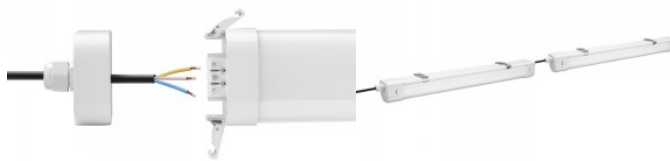

Tööstusvalgusti Prolumen TP LINK 1500 230V 45W 6300lm 120° IP65 840

Tootekood 18150

Bränd [Prolumen](#)
Toitepinge 230V
Võimsustegur 0.95
Võimsus 45W
Maksimaalne võimsus 45W/1m
Valgusvoog 6300luumenit
Valgusti efektiivsus lm79 140W
Värvustemperatuur päevavalge 4000K
Läätse nurk 120
Valgusallikas [BRIDGELUX LED](#)
Cri 80
Lor 80
Sdcm - macadam ellipses 6
Kaitseklass IP65
Eluiga 50000h
Llmf tm21 L80B10 @25°C 50.000h
Kõrgus 65.0mm
Laius 74.0mm
Pikkus 1502.0mm
Pakis 1tk
Kastis 6tk
Korpuse materjal alumiinium + plastik
Poleer matt
Toiteplokk [TRIDONIC](#)
Löögikindlus IK08
Töökeskkond sisse / välja
Töötemperatuur -20° +40°C
Sertifikaadid CE, D, F
Garantii 5 aastat

LED tööstusvalgusti, kasutamiseks töökojas, laos, koridoris, katuse all, garaazis, jpt. Tööruumides on LED-valgustus suurepärase valik: see tagab heleda ja ergonoomilise valgustuse, mis aitab hoida töötajate keskendumisvõimet ja produktiivsust. Töökindluse tagab OSRAM toiteplokk ja 5 aastane garantii. Kui 5 aasta jooksul esineb valgustil rike, siis asendame selle uuega! Väga lihtne ja kiire paigaldus: Valgusti käib kahe klambri vahele, mis kinnitatakse kahe kruviga. Keskmiselt võtab paigaldamine aega alla 3 minuti! Kaitseklass IP65 tagab valgustile tugeva veekindluse ning lubab valgustit kasutada ka välistingimustes, kus see võib olla ka otsese veesurve all. Valgustage oma maailm LED House professionaalide abiga - [vaata siit ka meie projektide portfooliot!](#)