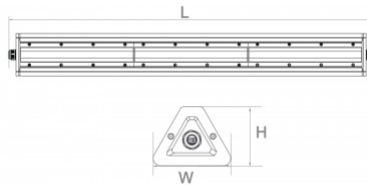

Tööstusvalgusti Prolumen Hemera 230V 200W 32000lm 30x90° No dim 850

Tootekood 18938 No dim dimmable

Bränd [Prolumen](#)
Toitepinge 230V
Võimsustegur 0.95
Hämardatav No dim
Võimsus 200W
Maksimaalne võimsus 200W/1m
Valgusvoog 32000luumenit
Valgusti efektiivsus lm79 160W
Värvustemperatuur päevavalge 5000K
Läätse nurk 30x90
Cri 80
Sdcm - macadam ellipses 6
Eluiga 50000h
Llmf tm21 L90B10 @25°C 50.000h
Kõrgus 59.0mm
Laius 105.0mm
Pikkus 1207.0mm
Toiteplokk [SOSEN](#)
Garantii 5 aastat

Tiipsemel LED tööstusvalgusti, mis hoiab sinu aega hoolduse pealt kokku ning samas valgustab ruumid efektiivsemalt kui paljud teised seda suudavad. Hemera tööstusvalgustil on ainulaadne kolmnurkse kujuga korpuse disain. Sile pind, ei tolmu ega vee kogunemist. Ribal kaevanduslamp kasutab spetsiaalset läätse ja trükkplaadi disaini, et saavutada ainulaadne lineaarne valgusefekt. See mitte ainult ei suurenda valgustuse esteetikat ja ei paranda valgusjaotuse efekti, vaid vähendab ka pimestamist. Võimalik tellida DALI juhtimisega.

Tööstusvalgusti Prolumen Hemera 600 valge 230V 100W 16000lm 30x90° IP66 0-10V 840