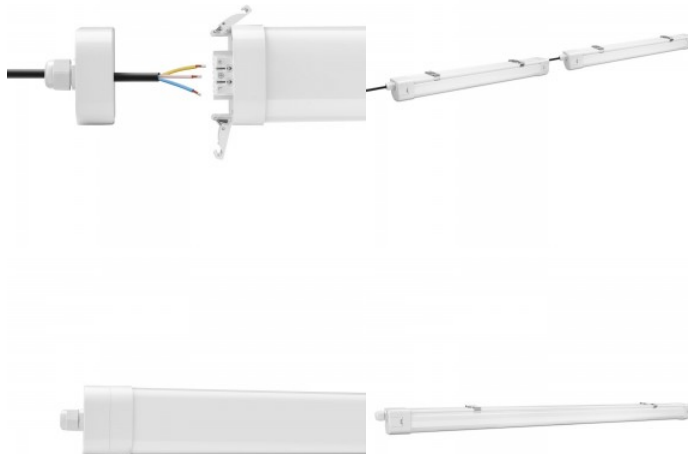

Tootekood 15706

Bränd [Prolumen](#)

Toitepinge 230V

Võimsustegur 0.90

Võimsus 60W

Maksimaalne võimsus 60W/1m

Valgusvoog 8400luumenit

Valgusti efektiivsus lm79 140W

Värvustemperatuur päevavalge 4000K

Läätse nurk 120

Valgusallikas [BRIDGELUX LED](#)

Cri 80

Lor 80

Sdcm - macadam ellipses 6

Kaitseklass IP65

Eluiga 50000h

Llmf tm21 L80B10 @25°C 50.000h

Kõrgus 65.0mm

Laius 74.0mm

Pikkus 1502.0mm

Pakis 1tk

Kastis 6tk

Korpuse värv valge

Korpuse materjal alumiinium + plastik

Poleer matt

Toiteplokk [TRIDONIC](#)

Löögikindlus IK08

Töökeskkond sisse / välja

Töötemperatuur -20° +40°C

Sertifikaadid CE, D, F

Garantii 5 aastat

LED tööstusvalgusti, kasutamiseks töökojas, laos, koridoris, katuse all, garaažis, jpt. Tööruumides on LED-valgustus suurepärase valguse valgustuse, mis aitab hoida töötajate keskendumisvõimet ja produktiivsust. Töökindluse tagab OSRAM toiteplokk ja 5 aastane garantii. Kui 5 aasta jooksul esineb valgustil rike, siis asendame selle uuega! Väga lihtne ja kiire paigaldus: Valgusti käib kahe klambri vahele, mis kinnitatakse kahe kruviga. Keskmiselt võtab paigaldamine aega alla 3 minuti! Kaitseklass IP65 tagab valgustile tugeva veekindluse ning lubab valgustit kasutada ka välitingimustes, kus see võib olla ka otsese veesurve all. Valgustage oma maailm LED House professionaalide abiga - [vaata siit ka meie projektide portfooliot!](#)