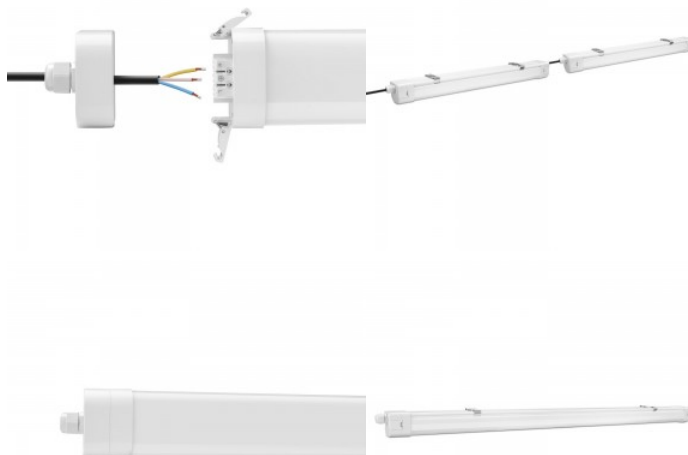

Tööstusvalgusti Prolumen TP LINK 600 valge 230V 20W 2800lm 120° IP65 840

Tootekood 14717

Bränd [Prolumen](#)
Toitepinge 230V
Võimsustegur 0.90
Võimsus 20W
Maksimaalne võimsus 20W/1m
Valgusvoog 2800luumenit
Valgusti efektiivsus lm79 140W
Värvustemperatuur päevavalge 4000K
Läätse nurk 120
Valgusallikas [BRIDGELUX LED](#)
Cri 80
Lor 80
Sdcm - macadam ellipses 6
Kaitseklass IP65
Eluiga 50000h
Llmf tm21 L80B10 @25°C 50.000h
Kõrgus 64.0mm
Laius 74.0mm
Pikkus 659.0mm
Kaal 800 g
Paki kaal 132 g
Korpuse värv valge
Korpuse materjal alumiinium + plastik
Poleer matt
Toiteplokk OSRAM
Löögikindlus IK08
Töökeskkond sisse / välja
Töötemperatuur -20° +40°C
Sertifikaadid CE, D, F
Garantii 5 aastat

LED tööstusvalgusti, kasutamiseks töökojas, laos, koridoris, katuse all, garaažis, jpt. Tööruumides on LED-valgustus suurepärase valik: see tagab heleda ja ergonoomilise valgustuse, mis aitab hoida töötajate keskendumisvõimet ja produktiivsust. Töökindluse tagab OSRAM toiteplokk ja 5 aastane garantii. Kui 5 aasta jooksul esineb valgustil rike, siis asendame selle uuega! Väga lihtne ja kiire paigaldus: Valgusti käib kahe klambri vahele, mis kinnitatakse kahe kruviga. Keskmiselt võtab paigaldamine aega alla 3 minuti! Kaitseklass IP65 tagab valgustile tugeva veekindluse ning lubab valgustit kasutada ka välitingimustes, kus see võib olla ka otsese veesurve all. Valgustage oma maailm LED House professionaalide abiga - [vaata siit ka meie projektide portfooliot!](#)