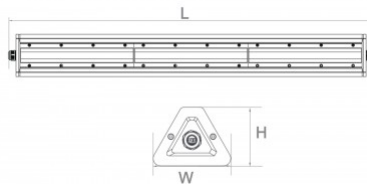

Tööstusvalgusti Prolumen Hemera 230V 100W 16000lm 30x90° IP65 No dim 850

Tootekood 18936 No dim dimmable

Bränd [Prolumen](#)
Toitepinge 230V
Võimsustegur 0.95
Hämardatav No dim
Võimsus 100W
Maksimaalne võimsus 100W/1m
Valgusvoog 16000luumenit
Valgusti efektiivsus lm79 160W
Värvustemperatuur päevavalge 5000K
Läätse nurk 30x90
Cri 80
Sdcm - macadam ellipses 6
Kaitseklass IP65
Eluiga 50000h
Llmf tm21 L90B10 @25°C 50.000h
Kõrgus 79.0mm
Laius 105.4mm
Pikkus 592.0mm
Toiteplokk [SOSEN](#)
Garantii 5 aastat

Tiipsemel LED tööstusvalgusti, mis hoiab sinu aega hoolduse pealt kokku ning samas valgustab ruumid efektiivsemalt kui paljud teised seda suudavad. Hemera tööstusvalgustil on ainulaadne kolmnurkse kujuga korpuse disain. Sile pind, ei tolmu ega vee kogunemist. Ribal kaevanduslamp kasutab spetsiaalset läätse ja trükkplaadi disaini, et saavutada ainulaadne lineaarne valgusefekt. See mitte ainult ei suurenda valgustuse esteetikat ja ei paranda valgusjaotuse efekti, vaid vähendab ka pimestamist. Võimalik tellida DALI juhtimisega.