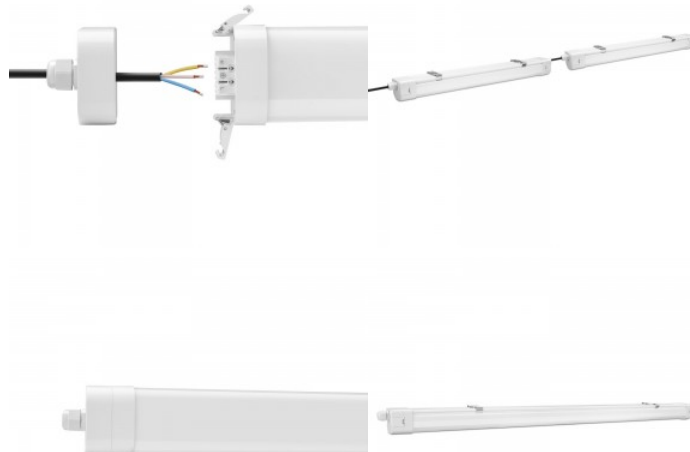

Tootekood 18168

Bränd [Prolumen](#)

Toitepinge 230V

Võimsustegur 0.95

Võimsus 60W

Maksimaalne võimsus 60W/1m

Valgusvoog 8400luumenit

Valgusti efektiivsus lm79 140W

Värvustemperatuur soe valge 3000K

Läätse nurk 120

Valgusallikas [BRIDGELUX LED](#)

Cri 80

Lor 80

Sdcm - macadam ellipses 6

Kaitseklass IP65

Eluiga 50000h

Llmf tm21 L80B10 @25°C 50.000h

Kõrgus 65.0mm

Laius 74.0mm

Pikkus 1221.0mm

Pakis 1tk

Kastis 6tk

Korpuse värv valge

Korpuse materjal alumiinium + plastik

Poleer matt

Toiteplokk [TRIDONIC](#)

Löögikindlus IK08

Töökeskkond sisse / välja

Töötemperatuur -20° +40°C

Sertifikaadid CE, D, F

Garantii 5 aastat

LED tööstusvalgusti, kasutamiseks töökojas, laos, koridoris, katuse all, garaažis, jpt. Tööruumides on LED-valgustus suurepärase valik: see tagab heleda ja ergonoomilise valgustuse, mis aitab hoida töötajate keskendumisvõimet ja produktiivsust. Töökindluse tagab OSRAM toiteplokk ja 5 aastane garantii. Kui 5 aasta jooksul esineb valgustil rike, siis asendame selle uuega! Väga lihtne ja kiire paigaldus: Valgusti käib kahe klambri vahele, mis kinnitatakse kahe kruviga. Keskmiselt võtab paigaldamine aega alla 3 minuti! Kaitseklass IP65 tagab valgustile tugeva veekindluse ning lubab valgustit kasutada ka välitingimustes, kus see võib olla ka otsese veesurve all. Valgustage oma maailm LED House professionaalide abiga - [vaata siit ka meie projektide portfooliot!](#)