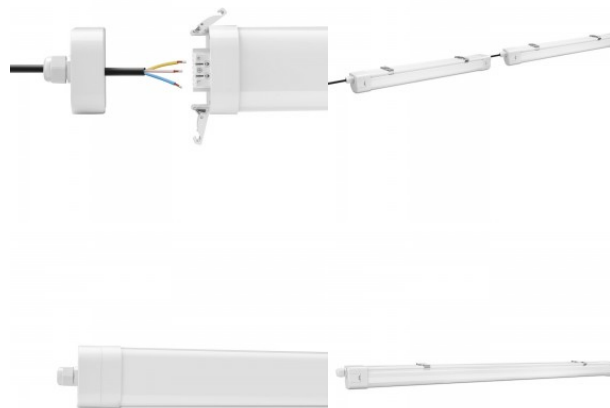

Tootekood 22850

Bränd [Prolumen](#)
Toitepinge 230V
Võimsustegur 0.90
Võimsus 40W
Maksimaalne võimsus 40W/1m
Valgusvoog 6400luumenit
Valgusti efektiivsus lm79 160W
Värvustemperatuur 3CCT 3000K, 4000K, 5000K
Läätse nurk 120
Valgusallikas [BRIDGELUX LED](#)
Cri 80
Lor 80
Sdcm - macadam ellipses 6
Kaitseklass IP65
Eluiga 50000h
Llmf tm21 L80B10 @25°C 50.000h
Kõrgus 65.0mm
Laius 74.0mm
Pikkus 1221.0mm
Pakis 1tk
Kastis 6tk
Korpuse värv valge
Korpuse materjal alumiinium + plastik
Poleer matt
Toiteplokk [PHILIPS](#)
Löögikindlus IK08
Töökeskkond sisse / välja
Töötemperatuur -20° +40°C
Sertifikaadid CE, D, F
Garantii 5 aastat

LED tööstusvalgusti, kasutamiseks töökojas, laos, koridoris, katuse all, garaazhis, jpt. Tööruumides on LED-valgustus suurepärase valik: see tagab heleda ja ergonoomilise valgustuse, mis aitab hoida töötajate keskendumisvõimet ja produktiivsust. Töökindluse tagab OSRAM toiteplokk ja 5 aastane garantii. Kui 5 aasta jooksul esineb valgustil rike, siis asendame selle uuega! Väga lihtne ja kiire paigaldus: Valgusti käib kahe klambri vahele, mis kinnitatakse kahe kruviga. Keskmiselt võtab paigaldamine aega alla 3 minuti! Kaitseklass IP65 tagab valgustile tugeva veekindluse ning lubab valgustit kasutada ka välistingimustes, kus see võib olla ka otsese veesurve all. Valgustage oma maailm LED House professionaalide abiga - [vaata siit ka meie projektide portfooliot!](#)