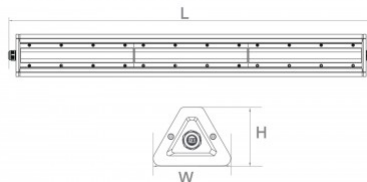

Tööstusvalgusti Prolumen Hemera 230V 100W 16000lm 30x90° IP65 No dim 850

Tootekood 18936 No dim dimmable

Bränd [Prolumen](#)
Toitepinge 230V
Võimsustegur 0.95
Hämardatav No dim
Võimsus 100W
Maksimaalne võimsus 100W/1m
Valgusvoog 16000luumenit
Valgusti efektiivsus lm79 160W
Värvustemperatuur päevavalge 5000K
Läätse nurk 30x90
Cri 80
Sdcm - macadam ellipses 6
Kaitseklass IP65
Eluiga 50000h
Llmf tm21 L90B10 @25°C 50.000h
Kõrgus 79.0mm
Laius 105.4mm
Pikkus 592.0mm
Toiteplokk [SOSEN](#)
Garantii 5 aastat

Tiipsemel LED tööstusvalgusti, mis hoiab sinu aega hoolduse pealt kokku ning samas valgustab ruumid efektiivsemalt kui paljud teised seda suudavad. Hemera tööstusvalgustil on ainulaadne kolmnurkse kujuga korpuse disain. Sile pind, ei tolmu ega vee kogunemist. Ribal kaevanduslamp kasutab spetsiaalset läätse ja trükkplaadi disaini, et saavutada ainulaadne lineaarne valgusefekt. See mitte ainult ei suurenda valgustuse esteetikat ja ei paranda valgusjaotuse efekti, vaid vähendab ka pimestamist. Võimalik tellida DALI juhtimisega.