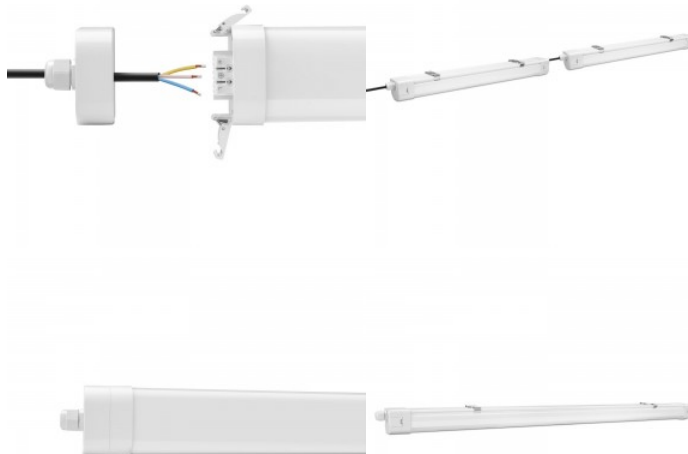

Poleer matt

Toiteplokk [TRIDONIC](#)

Löögikindlus IK08

Töökeskkond sisse / välja

Töötemperatuur -20° +40°C

Sertifikaadid CE, D, F

Garantii 5 aastat

LED tööstusvalgusti, kasutamiseks töökojas, laos, koridoris, katuse all, garaažis, jpt. Tööruumides on LED-valgustus suurepärase valguse valgustuse, mis aitab hoida töötajate keskendumisvõimet ja produktiivsust. Töökindluse tagab OSRAM toiteplokk ja 5 aastane garantii. Kui 5 aasta jooksul esineb valgustil rike, siis asendame selle uuega! Väga lihtne ja kiire paigaldus: Valgusti käib kahe klambri vahele, mis kinnitatakse kahe kruviga. Keskmiselt võtab paigaldamine aega alla 3 minuti! Kaitseklass IP65 tagab valgustile tugeva veekindluse ning lubab valgustit kasutada ka välitingimustes, kus see võib olla ka otsese veesurve all. Valgustage oma maailm LED House professionaalide abiga - [vaata siit ka meie projektide portfooliot!](#)