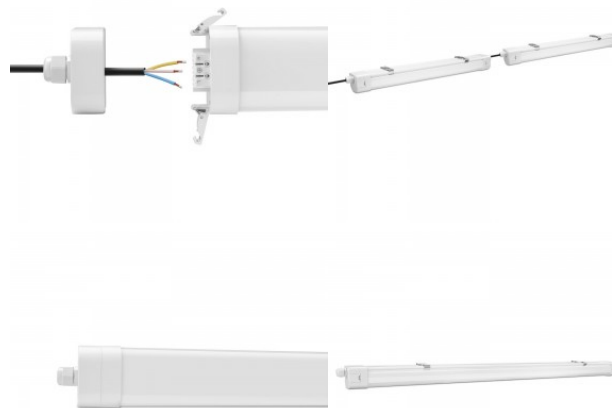

Tootekood 22850

Bränd [Prolumen](#)
Toitepinge 230V
Võimsustegur 0.90
Võimsus 40W
Maksimaalne võimsus 40W/1m
Valgusvoog 6400luumenit
Valgusti efektiivsus lm79 160W
Värvustemperatuur 3CCT 3000K, 4000K, 5000K
Läätse nurk 120
Valgusallikas [BRIDGELUX LED](#)
Cri 80
Lor 80
Sdcm - macadam ellipses 6
Kaitseklass IP65
Eluiga 50000h
Llmf tm21 L80B10 @25°C 50.000h
Kõrgus 65.0mm
Laius 74.0mm
Pikkus 1221.0mm
Pakis 1tk
Kastis 6tk
Korpuse värv valge
Korpuse materjal alumiinium + plastik
Poleer matt
Toiteplokk [PHILIPS](#)
Löögikindlus IK08
Töökeskkond sisse / välja
Töötemperatuur -20° +40°C
Sertifikaadid CE, D, F
Garantii 5 aastat

LED tööstusvalgusti, kasutamiseks töökojas, laos, koridoris, katuse all, garaazis, jpt. Tööruumides on LED-valgustus suurepärane valik: see tagab heleda ja ergonoomilise valgustuse, mis aitab hoida töötajate keskendumisvõimet ja produktiivsust. Töökindluse tagab OSRAM toiteplokk ja 5 aastane garantii. Kui 5 aasta jooksul esineb valgustil rike, siis asendame selle uuega! Väga lihtne ja kiire paigaldus: Valgusti käib kahe klambri vahele, mis kinnitatakse kahe kruviga. Keskmiselt võtab paigaldamine aega alla 3 minuti! Kaitseklass IP65 tagab valgustile tugeva veekindluse ning lubab valgustit kasutada ka välistingimustes, kus see võib olla ka otsese veesurve all. Valgustage oma maailm LED House professionaalide abiga - [vaata siit ka meie projektide portfooliot!](#)