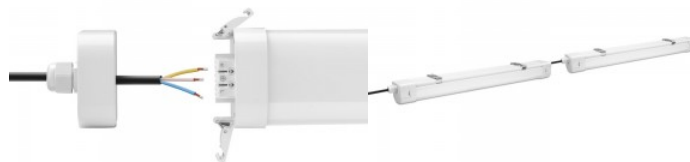

Tööstusvalgusti Prolumen TP LINK 1500 valge 230V 60W 8400lm 120° IP65 840

Tootekood 23085

Bränd [Prolumen](#)
Toitepinge 230V
Võimsustegur 0.95
Võimsus 60W
Maksimaalne võimsus 60W/1m
Valgusvoog 8400luumenit
Valgusti efektiivsus lm79 140W
Värvustemperatuur päevavalge 4000K
Läätse nurk 120
Valgusallikas [BRIDGELUX LED](#)
Cri 80
Lor 80
Sdcm - macadam ellipses 6
Kaitseklass IP65
Eluiga 50000h
Llmf tm21 L80B10 @25°C 50.000h
Kõrgus 65.0mm
Laius 74.0mm
Pikkus 1500.0mm
Pakis 1tk
Kastis 6tk
Korpuse värv valge
Korpuse materjal alumiinium + plastik
Poleer matt
Toiteplokk [LIFUD](#)
Löögikindlus IK08
Töökeskkond sisse / välja
Töötemperatuur -20° +40°C
Sertifikaadid CE, D, F
Garantii 5 aastat

LED tööstusvalgusti, kasutamiseks töökojas, laos, koridoris, katuse all, garaažis, jpt. Tööruumides on LED-valgustus suurepärase valik: see tagab heleda ja ergonoomilise valgustuse, mis aitab hoida töötajate keskendumisvõimet ja produktiivsust. Töökindluse tagab OSRAM toiteplokk ja 5 aastane garantii. Kui 5 aasta jooksul esineb valgustil rike, siis asendame selle uuega! Väga lihtne ja kiire paigaldus: Valgusti käib kahe klambri vahele, mis kinnitatakse kahe kruviga. Keskmiselt võtab paigaldamine aega alla 3 minuti! Kaitseklass IP65 tagab valgustile tugeva veekindluse ning lubab valgustit kasutada ka välitingimustes, kus see võib olla ka otsese veesurve all. Valgustage oma maailm LED House professionaalide abiga - [vaata siit ka meie projektide portfooliot!](#)