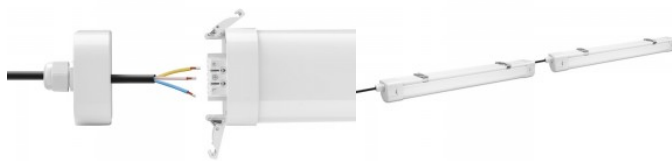

Tööstusvalgusti Prolumen TP LINK 1500 30-60W 230V 60W 8400lm 120° IP65 840

Tootekood 15735

Bränd [Prolumen](#)
Toitepinge 230V
Võimsustegur 0.95
Võimsus 60W
Maksimaalne võimsus 60W/1m
Valgusvoog 8400luumenit
Valgusti efektiivsus lm79 140W
Värvustemperatuur päevavalge 4000K
Läätse nurk 120
Valgusallikas [BRIDGELUX LED](#)
Cri 80
Lor 80
Sdcm - macadam ellipses 6
Kaitseklass IP65
Eluiga 50000h
Llmf tm21 L80B10 @25°C 50.000h
Kõrgus 65.0mm
Laius 74.0mm
Pikkus 1502.0mm
Pakis 1tk
Kastis 6tk
Korpuse materjal alumiinium + plastik
Poleer matt
Toiteplokk OSRAM
Löögikindlus IK08
Töökeskkond sisse / välja
Töötemperatuur -20° +40°C
Sertifikaadid CE, D, F
Garantii 5 aastat

LED tööstusvalgusti, kasutamiseks töökojas, laos, koridoris, katuse all, garaazis, jpt. Tööruumides on LED-valgustus suurepärase valik: see tagab heleda ja ergonoomilise valgustuse, mis aitab hoida töötajate keskendumisvõimet ja produktiivsust. Töökindluse tagab OSRAM toiteplokk ja 5 aastane garantii. Kui 5 aasta jooksul esineb valgustil rike, siis asendame selle uuega! Väga lihtne ja kiire paigaldus: Valgusti käib kahe klambri vahele, mis kinnitatakse kahe kruviga. Keskmiselt võtab paigaldamine aega alla 3 minuti! Kaitseklass IP65 tagab valgustile tugeva veekindluse ning lubab valgustit kasutada ka välitingimustes, kus see võib olla ka otsese veesurve all. Valgustage oma maailm LED House professionaalide abiga - [vaata siit ka meie projektide portfooliot!](#)