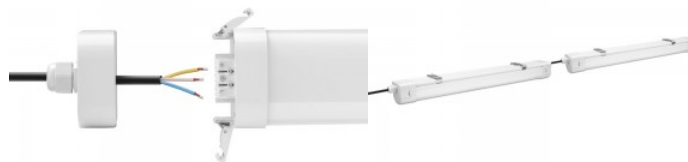

Tööstusvalgusti Prolumen TP LINK 1200 liikumisanduriga valge 230V 40W 5600lm 120° IP65 840

Tootekood 18310

Bränd [Prolumen](#)
Toitepinge 230V
Võimsustegur 0.90
Võimsus 40W
Maksimaalne võimsus 40W/1m
Valgusvoog 5600luumenit
Valgusti efektiivsus lm79 140W
Värvustemperatuur päevavalge 4000K
Läätse nurk 120
Valgusallikas [BRIDGELUX LED](#)
Cri 80
Lor 80
Sdcm - macadam ellipses 6
Kaitseklass IP65
Eluiga 50000h
Llmf tm21 L80B10 @25°C 50.000h
Kõrgus 65.0mm
Laius 74.0mm
Pikkus 1221.0mm
Pakis 1tk
Kastis 6tk
Korpuse värv valge
Korpuse materjal alumiinium + plastik
Poleer matt
Toiteplokk [LIFUD](#)
Löögikindlus IK08
Töökeskkond sisse / välja
Töötemperatuur -20° +40°C
Sertifikaadid CE, D, F
Garantii 5 aastat

LED tööstusvalgusti, kasutamiseks töökojas, laos, koridoris, katuse all, garaažis, jpt. Tööruumides on LED-valgustus suurepärase valguse valgustuse, mis aitab hoida töötajate keskendumisvõimet ja produktiivsust. Töökindluse tagab OSRAM toiteplokk ja 5 aastane garantii. Kui 5 aasta jooksul esineb valgustil rike, siis asendame selle uuega! Väga lihtne ja kiire paigaldus: Valgusti käib kahe klambri vahele, mis kinnitatakse kahe kruviga. Keskmiselt võtab paigaldamine aega alla 3 minuti! Kaitseklass IP65 tagab valgustile tugeva veekindluse ning lubab valgustit kasutada ka välitingimustes, kus see võib olla ka otsese veesurve all. Valgustage oma maailm LED House professionaalide abiga - [vaata siit ka meie projektide portfooliot!](#)