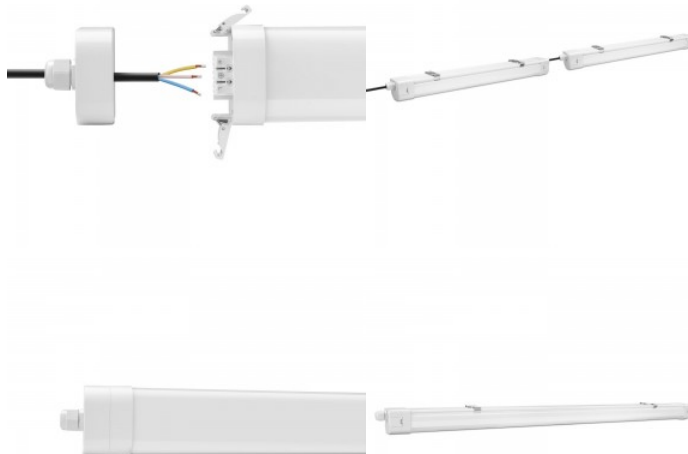

Poleer matt

Toiteplokk OSRAM

Löögikindlus IK08

Töökeskkond sisse / välja

Töötemperatuur -20° +40°C

Sertifikaadid CE, D, F

Garantii 5 aastat

LED tööstusvalgusti, kasutamiseks töökojas, laos, koridoris, katuse all, garaažis, jpt. Tööruumides on LED-valgustus suurepärase valguse valgustuse, mis aitab hoida töötajate keskendumisvõimet ja produktiivsust. Töökindluse tagab OSRAM toiteplokk ja 5 aastane garantii. Kui 5 aasta jooksul esineb valgustil rike, siis asendame selle uuega! Väga lihtne ja kiire paigaldus: Valgusti käib kahe klambri vahele, mis kinnitatakse kahe kruviga. Keskmiselt võtab paigaldamine aega alla 3 minuti! Kaitseklass IP65 tagab valgustile tugeva veekindluse ning lubab valgustit kasutada ka välitingimustes, kus see võib olla ka otsese veesurve all. Valgustage oma maailm LED House professionaalide abiga - [vaata siit ka meie projektide portfooliot!](#)