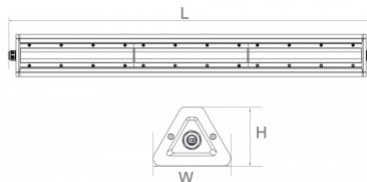

Tööstusvalgusti Prolumen Hemera 230V 100W 16000lm 30x90° IP65 No dim 850

Tootekood 18936 No dim dimmable

Bränd [Prolumen](#)
Toitepinge 230V
Võimsustegur 0.95
Hämardatav No dim
Võimsus 100W
Maksimaalne võimsus 100W/1m
Valgusvoog 16000luumenit
Valgusti efektiivsus lm79 160W
Värvustemperatuur päevavalge 5000K
Läätse nurk 30x90
Cri 80
Sdcm - macadam ellipses 6
Kaitseklass IP65
Eluiga 50000h
Llmf tm21 L90B10 @25°C 50.000h
Kõrgus 79.0mm
Laius 105.4mm
Pikkus 592.0mm
Toiteplokk [SOSEN](#)
Garantii 5 aastat

Tiip tasemel LED tööstusvalgusti, mis hoiab sinu aega hoolduse pealt kokku ning samas valgustab ruumid efektiivsemalt kui paljud teised seda suudavad. Hemera tööstusvalgustil on ainulaadne kolmnurkse kujuga korpuse disain. Sile pind, ei tolmu ega vee kogunemist. Ribal kaevanduslamp kasutab spetsiaalset läätse ja trükkplaadi disaini, et saavutada ainulaadne lineaarne valgusefekt. See mitte ainult ei suurenda valgustuse esteetikat ja ei paranda valgusjaotuse efekti, vaid vähendab ka pimestamist. Võimalik tellida DALI juhtimisega.