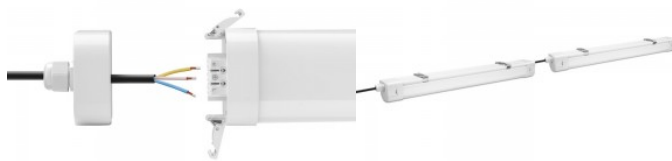

Tööstusvalgusti Prolumen TP LINK 1500 230V 45W 6300lm 120° IP65 840

Tootekood 18150

Bränd [Prolumen](#)
Toitepinge 230V
Võimsustegur 0.95
Võimsus 45W
Maksimaalne võimsus 45W/1m
Valgusvoog 6300luumenit
Valgusti efektiivsus lm79 140W
Värvustemperatuur päevavalge 4000K
Läätse nurk 120
Valgusallikas [BRIDGELUX LED](#)
Cri 80
Lor 80
Sdcm - macadam ellipses 6
Kaitseklass IP65
Eluiga 50000h
Llmf tm21 L80B10 @25°C 50.000h
Kõrgus 65.0mm
Laius 74.0mm
Pikkus 1502.0mm
Pakis 1tk
Kastis 6tk
Korpuse materjal alumiinium + plastik
Poleer matt
Toiteplokk [TRIDONIC](#)
Löögikindlus IK08
Töökeskkond sisse / välja
Töötemperatuur -20° +40°C
Sertifikaadid CE, D, F
Garantii 5 aastat

LED tööstusvalgusti, kasutamiseks töökojas, laos, koridoris, katuse all, garaazis, jpt. Tööruumides on LED-valgustus suurepärase valik: see tagab heleda ja ergonoomilise valgustuse, mis aitab hoida töötajate keskendumisvõimet ja produktiivsust. Töökindluse tagab OSRAM toiteplokk ja 5 aastane garantii. Kui 5 aasta jooksul esineb valgustil rike, siis asendame selle uuega! Väga lihtne ja kiire paigaldus: Valgusti käib kahe klambri vahele, mis kinnitatakse kahe kruviga. Keskmiselt võtab paigaldamine aega alla 3 minuti! Kaitseklass IP65 tagab valgustile tugeva veekindluse ning lubab valgustit kasutada ka välistingimustes, kus see võib olla ka otsese veesurve all. Valgustage oma maailm LED House professionaalide abiga - [vaata siit ka meie projektide portfooliot!](#)