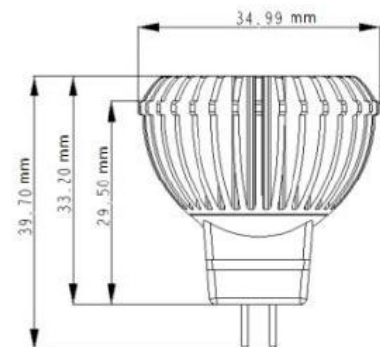

LED lamp MR11 Luxeon 12V 3W 125lm CRI80 G4 45° 2700K soe valge

Tootekood 13065

Hind 10,00+KM

Soodushind 5,00+KM

Toitepinge 12V
Võimsus 3W
Valgusvoog 125luumenit
Valgusti efektiivsus 42W
Värvustemperatuur (cct) soe valge
2700K
Läätse nurk 45
Pesa G4
Valgusallikas [LUMILEDS](#)
Cri 80
Eluiga 30000h
Sertifikaadid CE