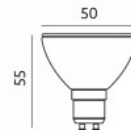

LED lamp PREMIUM SAMSUNG 230V 5W 480lm GU10 80° 830

Tootekood 15643

Bränd PREMIUM
Toitepinge 230V
Võimsus 5W
Maksimaalne võimsus 5W/1m
Valgusvoog 480luumenit
Valgusti efektiivsus lm79 96W
Värvustemperatuur soe valge 3000K
Läätse nurk 80
Sokkel GU10
Valgusallikas [SAMSUNG LED](#)
Cri 80
Eluiga 30000h
Kõrgus 55.0mm
Diameeter 50.0mm
Pakis 1tk
Kastis 100tk
Lülituste arv 20000tk
Töökeskkond sisse
Töötemperatuur -20°C - 40°C
Sertifikaadid CE
Garantii 3 aastat