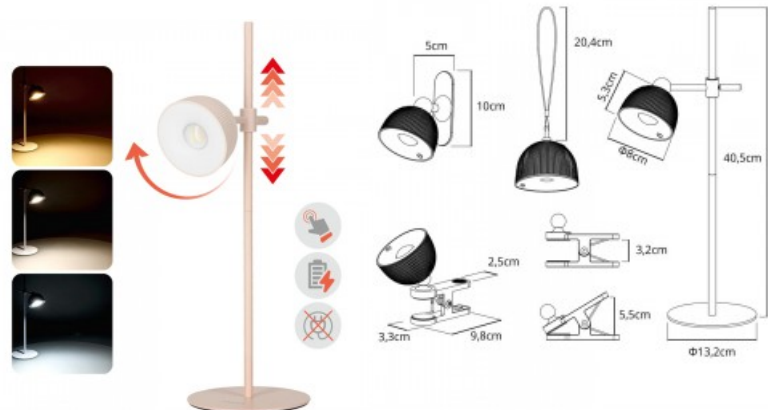

Juhtmevaba, taaslaetav ja magnetiline LED-lamp, millel on neli paigaldusvõimalust. Lampi saab asetada alusele ja kasutada lauavalgustina või kinnitada kruvidega seinale. Komplektis on USB-C kaabel (umbes 1 meeter), millega lampi saab laadida. Lamp on reguleeritav 360 kraadi igas suunas ning pakub kolme valgusvärvi: soe, neutraalne ja külm. Valguse värvi saab muuta lambi nupu abil ning valguse heledust reguleerida pikema nupuvajutusega. Lampi saab sisse lülitada ka laadimise ajal. Lambil on sisseehitatud mittevahetatav aku mahutavusega 1200 mAh, mida saab laadida USB-C kaabli abil, ühendades lambi arvuti, akupanga või muu toiteallikaga.