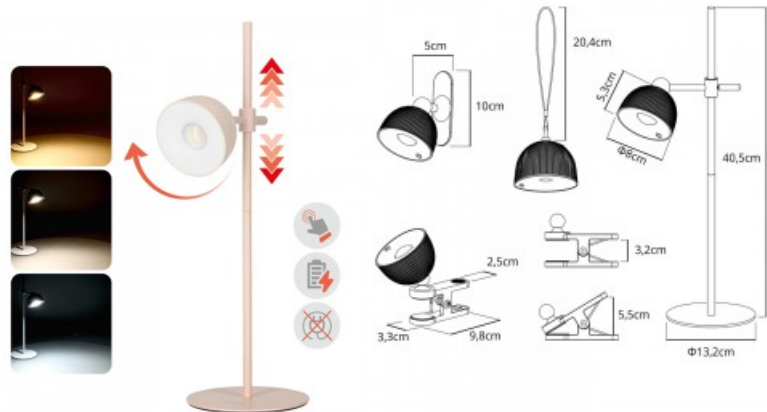

Juhtmevaba, taaslaetav ja magnetiline LED-lamp, millel on neli paigaldusvõimalust. Lampi saab asetada alusele ja kasutada lauavalgustina või kinnitada kruvidega seinale. Komplektis on USB-C kaabel (umbes 1 meeter), millega lampi saab laadida. Lamp on reguleeritav 360 kraadi igas suunas ning pakub kolme valgusvärvi: soe, neutraalne ja külm. Valguse värvi saab muuta lambi nupu abil ning valguse heledust reguleerida pikema nupuvajutusega. Lampi saab sisse lülitada ka laadimise ajal. Lambil on sisseehitatud mittevahetatav aku mahutavusega 1200 mAh, mida saab laadida USB-C kaabli abil, ühendades lambi arvuti, akupanga või muu toiteallikaga.