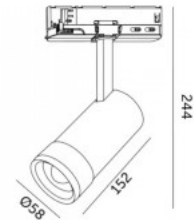

Siinivalgusti NEXTRACK Vision Zoom must 230V 20W 1800lm CRI90 30-60° IP20 3000K, 4000K, 5000K 3CCT

Tootekood 22183

Bränd NEXTRACK
Toitepinge 230V
Võimsustegur 0.90
Võimsus 20W
Maksimaalne võimsus 20W/1m
Valgusvoog 1800luumenit
Valgusti efektiivsus lm79 90W
Värvustemperatuur 3CCT 3000K,
4000K, 5000K
Läätse nurk 30-60
Valgusallikas CITIZEN LED
Cri 90
Sdcm - macadam ellipses 3
Kaitseklass IP20
Eluiga 45000h
Kõrgus 244.0mm
Diameeter 58.0mm
Pakis 1tk
Kastis 20tk
Korpuse värv must
Korpuse materjal alumiinium
Lülituste arv 20000tk
Töökeskkond sisse
Töötemperatuur -20 ~ 45°C
Sertifikaadid CE
Garantii 5 aastat

robli