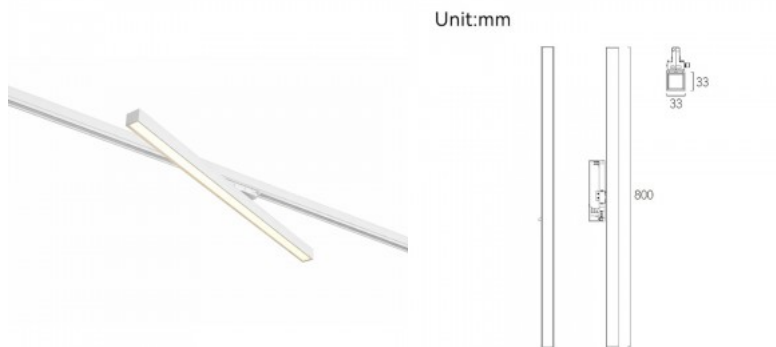

Siinivalgusti LINEAR L33 UGR17 valge 230V 30W 2400lm 90° IP20 TRIAC 930

Tootekood 22278 TRIAC dimmable

Toitepinge 230V
Hämardatav TRIAC
Võimsus 30W
Maksimaalne võimsus 30W/1m
Nimivool 750mA
Valgusvoog 2400luumenit
Valgusti efektiivsus lm79 80W
Värvustemperatuur soe valge 3000K
Läätse nurk 90
Cri 90
Sdcm - macadam ellipses 3
Kaitseklass IP20
Llmf tm21 L80B10 @25°C 50.000h
Kõrgus 33.0mm
Laius 33.0mm
Pikkus 800.0mm
Korpuse värv valge
Korpuse materjal alumiinium + plastik
Toiteplokk [PHILIPS](#)
Löögikindlus IK02
Töökeskkond sisse