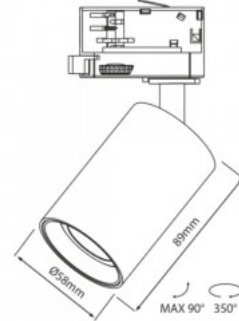

Siinivalgusti Karizma Luce Vuoto valge 230V GU10 IP20

Tootekood 22086

Bränd [Karizma Luce](#)

Toitepinge 230V

Sokkel GU10

Kaitseklass IP20

Kõrgus 89.0mm

Diameeter 58.0mm

Korpuse värv valge

Korpuse materjal alumiinium

Töökeskkond sisse

Garantii 5 aastat

Siinivalgusti Light4U Edda M HE must 31W 4150lm 45° IP20 DALI 940

Tootekood 22167 DALI dimmable

Bränd [Light4U](#)

Hämardatav DALI

Võimsus 31W

Valgusvoog 4150luumenit

Valgusti efektiivsus lm79 134W

Värvustemperatuur päevavalge 4000K

Läätse nurk 45

Cri 90

Kaitseklass IP20

Eluiga 100000h

Kõrgus 184.0mm

Diameeter 95.0mm

Korpuse värv must

Töökeskkond sisse

Garantii 5 aastat