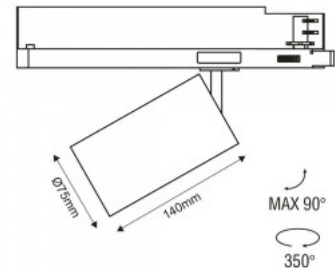

Siinivalgusti Karizma Luce Dea Juno M DTW 1800K - 3000 K must / kuldne 230V 14W 850lm CRI90 40° IP20 CASAMBI 1800K - 3000K

Tootekood 21108 CASAMBI dimmable

Bränd [Karizma Luce](#)

Toitepinge 230V

Hämardatav CASAMBI

Võimsus 14W

Valgusvoog 850luumenit

Valgusti efektiivsus lm79 61W

Värvustemperatuur 1800K - 3000K

Läätse nurk 40

Cri 90

Kaitseklass IP20

Kõrgus 140.0mm

Diameeter 75.0mm

Korpuse värv must / kuldne

Korpuse materjal alumiinium

Töökeskkond sisse

Garantii 5 aastat

Siinivalgusti Karizma Luce Diciotto track Dali must 230V 32W 2700lm 45° IP20 DALI 940

Tootekood 20670 DALI dimmable

Bränd [Karizma Luce](#)

Toitepinge 230V

Hämardatav DALI

Väljundpinge 230V

Võimsus 32W

Valgusvoog 2700luumenit

Valgusti efektiivsus lm79 84W

Värvustemperatuur päevavalge 4000K

Läätse nurk 45

Cri 90

Kaitseklass IP20

Kõrgus 76.9mm

Laius 506.5mm

Pikkus 40.0mm

Korpuse värv must

Korpuse materjal alumiinium

Töökeskkond sisse