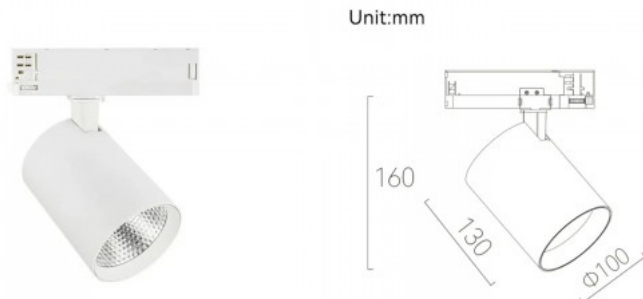

Siinivalgusti Deko-Light Can must GU10 90° IP20

Tootekood 20199

Bränd [Deko-Light](#)
Väljundpinge 220-240V
Läätse nurk 90
Sokkel GU10
Kaitseklass IP20
Kõrgus 134.0mm
Diameeter 60.0mm
Pakis 1tk
Korpuse värv must
Korpuse materjal alumiinium
Töökeskkond sisse
Töötemperatuur -5 kuni 40 °C
Garantii 2 aastat

Siinivalgusti Deko-Light Nihal Mini Dim valge 15W 35° IP20 3000K soe valge

Tootekood 20992

Bränd [Deko-Light](#)
 Väljundpinge 220-240V
 Võimsus 15W
 Värvustemperatuur soe valge 3000K
 Läätse nurk 35
 Kaitseklass IP20
 Kõrgus 139.0mm
 Laius 102.0mm
 Pikkus 94.0mm
 Diameeter 60.0mm
 Korpuse värv valge
 Korpuse materjal alumiinium
 Lülituste arv 15000tk
 Töökeskkond sisse
 Töötemperatuur -5 kuni 40 °C
 Garantii 2 aastat

Siinivalgusti DUNK 100 UGR17 valge 230V 30W 3500lm 36° IP20 TRIAC 940

Tootekood 22276 TRIAC dimmable

Toitepinge 230V
 Hämardatav TRIAC
 Võimsus 30W
 Maksimaalne võimsus 30W/1m
 Nimivool 1050mA
 Valgusvoog 3500luumenit
 Valgusti efektiivsus lm79 117W
 Värvustemperatuur päevavalge 4000K
 Läätse nurk 36
 Cri 90
 Sdcm - macadam ellipses 3
 Kaitseklass IP20
 Llmf tm21 L80B10 @25°C 50.000h
 Kõrgus 130.0mm
 Diameeter 100.0mm
 Korpuse värv valge
 Korpuse materjal alumiinium + plastik
 Toiteplokk [PHILIPS](#)
 Töökeskkond sisse
 Töötemperatuur -15 ~ 40°C