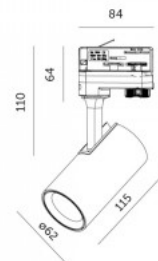

230V toitel töötav adapter, mis on mõeldud kolmefaasilisele siinisüsteemile. Sobib kasutamiseks ainult GU10-pirnidega, võimaldades lihtsat ja efektiivset valgustuslahendust. Valgusallikad ei kuulu komplekti, pakkudes võimalust valida sobiv pirn vastavalt vajadusele. Usaldusväärne ja praktiline valik kvaliteetse valgustuse loomiseks!