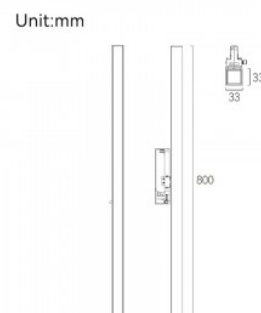

Siinivalgusti LINEAR L33 UGR17 valge 230V 30W 2400lm 90° IP20 930

Tootekood 22278

Toitepinge 230V
Võimsus 30W
Maksimaalne võimsus 30W/1m
Nimivool 750mA
Valgusvoog 2400luumenit
Valgusti efektiivsus lm79 80W
Värvustemperatuur soe valge 3000K
Läätse nurk 90
Cri 90
Sdcm - macadam ellipses 3
Kaitseklass IP20
Llmf tm21 L80B10 @25°C 50.000h
Kõrgus 33.0mm
Laius 33.0mm
Pikkus 800.0mm
Korpuse värv valge
Korpuse materjal alumiinium + plastik
Toiteplokk [PHILIPS](#)
Löögikindlus IK02
Töökeskkond sisse