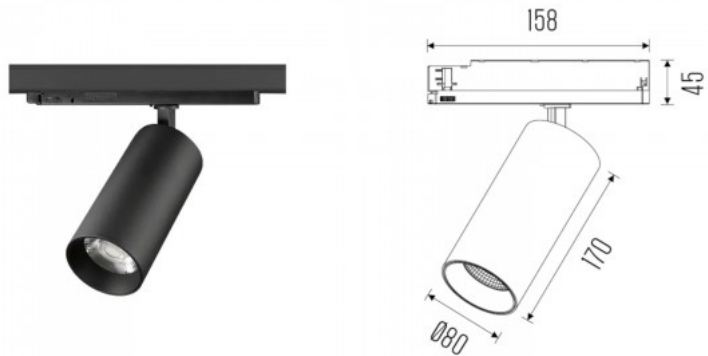

Siinivalgusti Light4U Huginn L Dali 2 must 19W 2400lm 36° IP20 3000K soe valge

Tootekood 23164

Bränd [Light4U](#)
Võimsus 19W
Valgusvoog 2400luumenit
Valgusti efektiivsus lm79 126W
Värvustemperatuur soe valge 3000K
Läätse nurk 36
Kaitseklass IP20
Eluiga 100000h
Kõrgus 170.0mm
Diameeter 80.0mm
Korpuse värv must
Korpuse materjal valualumiinium
Töökeskkond sisse
Garantii 5 aastat