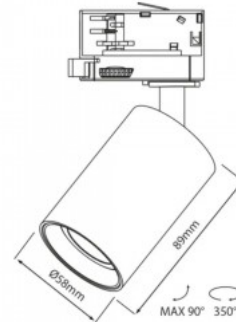

Siinivalgusti Karizma Luce Vuoto valge 230V GU10 IP20

Tootekood 22086

Bränd [Karizma Luce](#)

Toitepinge 230V

Sokkel GU10

Kaitseklass IP20

Kõrgus 89.0mm

Diameeter 58.0mm

Korpuse värv valge

Korpuse materjal alumiinium

Töökeskkond sisse

Garantii 5 aastat

Siinivalgusti Light4U Edda M HE must 31W 4150lm 45° IP20 DALI 940

Tootekood 22167 DALI dimmable

Bränd [Light4U](#)

Hämardatav DALI

Võimsus 31W

Valgusvoog 4150luumenit

Valgusti efektiivsus lm79 134W

Värvustemperatuur päevavalge 4000K

Läätse nurk 45

Cri 90

Kaitseklass IP20

Eluiga 100000h

Kõrgus 184.0mm

Diameeter 95.0mm

Korpuse värv must

Töökeskkond sisse

Garantii 5 aastat