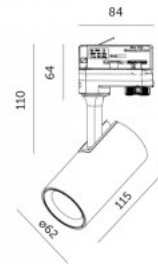

Siinivalgusti NEXTRACK S-LINE must 230V GU10 IP20

Tootekood 19412

Bränd NEXTRACK
Toitepinge 230V
Maksimaalne võimsus 35W/1m
Sokkel GU10
Kaitseklass IP20
Kõrgus 115.0mm
Diameeter 62.0mm
Kaal 250 g
Kastis 50tk
Korpuse värv must
Korpuse materjal alumiinium
Töökeskkond sisse
Garantii 3 aastat