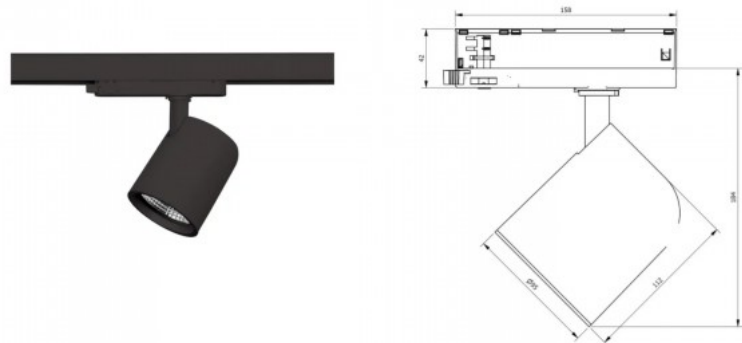

Siinivalgusti Light4U Edda M HE must 31W 4150lm 45° IP20 DALI 940

Tootekood 22167 DALI dimmable

Bränd [Light4U](#)
Hämardatav DALI
Võimsus 31W
Valgusvoog 4150luumenit
Valgusti efektiivsus lm79 134W
Värvustemperatuur päevavalge 4000K
Läätse nurk 45
Cri 90
Kaitseklass IP20
Eluiga 100000h
Kõrgus 184.0mm
Diameeter 95.0mm
Korpuse värv must
Töökeskkond sisse
Garantii 5 aastat