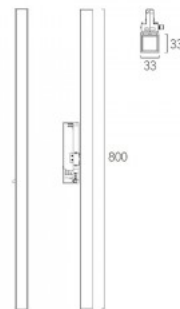

Siinivalgusti Light4U Surt 1800lm-2150lm valge 29W 15-60° 3000K soe valge

Tootekood 22087

Bränd [Light4U](#)
Võimsus 29W
Värvustemperatuur soe valge 3000K
Läätse nurk 15-60
Kõrgus 225.0mm
Diameeter 85.0mm
Korpuse värv valge

Siinivalgusti LINEAR L33 UGR17 must 230V 30W 2400lm 90° IP20 TRIAC 930

Tootekood 22277 TRIAC dimmable

Toitepinge 230V
Hämardatav TRIAC
Võimsus 30W
Maksimaalne võimsus 30W/1m
Nimivool 750mA
Valgusvoog 2400luumenit
Valgusti efektiivsus lm79 80W
Värvustemperatuur soe valge 3000K
Läätse nurk 90
Cri 90
Sdcm - macadam ellipses 3
Kaitseklass IP20
Llmf tm21 L80B10 @25°C 50.000h
Kõrgus 33.0mm
Laius 33.0mm
Pikkus 800.0mm
Korpuse värv must
Korpuse materjal alumiinium + plastik
Toiteplokk [KGP](#)
Löögikindlus IK02
Töökeskkond sisse

Unit:mm