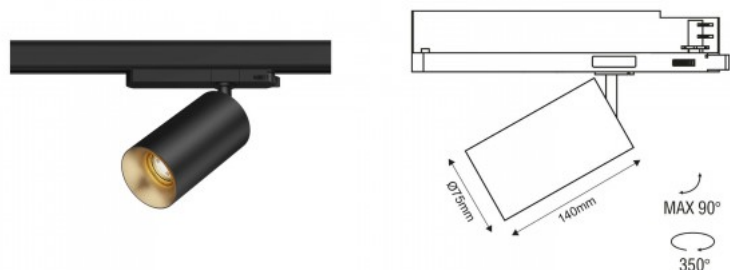

Siinivalgusti Karizma Luce Dea Juno M DTW 1800K - 3000 K must / kuldne 230V 14W 850lm CRI90 40° IP20 CASAMBI 1800K - 3000K

Tootekood 21108 CASAMBI dimmable

Bränd [Karizma Luce](#)
Toitepinge 230V
Hämardatav CASAMBI
Võimsus 14W
Valgusvoog 850luumenit
Valgusti efektiivsus lm79 61W
Värvustemperatuur 1800K - 3000K
Läätse nurk 40
Cri 90
Kaitseklass IP20
Kõrgus 140.0mm
Diameeter 75.0mm
Korpuse värv must / kuldne
Korpuse materjal alumiinium
Töökeskkond sisse
Garantii 5 aastat