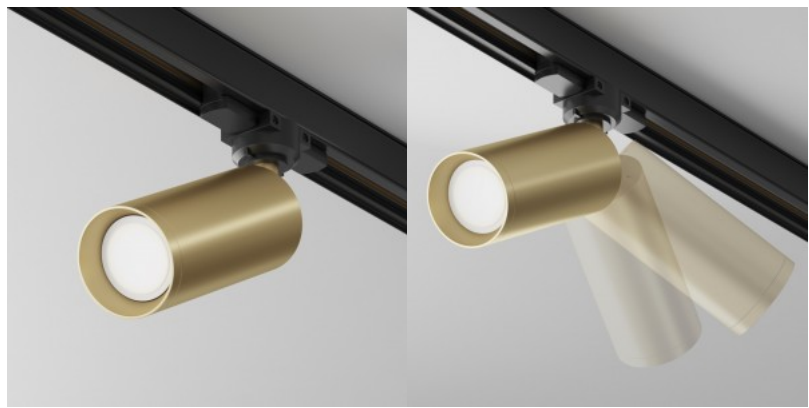

Tootekood 20648

Bränd Maytoni
Toitepinge 230V
Sokkel GU10
Sdcm - macadam ellipses 3
Kaitseklass IP20
Kõrgus 235.0mm
Laius 130.0mm
Diameeter 60.0mm
Kaal 330 g
Paki kaal 370 g
Korpuse värv must / kuldne
Korpuse materjal alumiinium
Töökeskkond sisse
Sertifikaadid CE
Garantii 2 aastat

Focus siinivalgusti on stiilne ja praktiline lahendus teie valgustusvajaduste rahuldamiseks. See ühendab endas moodsa disaini ja kõrge kvaliteedi, luues tõeliselt tähelepanuväärse valgusti. Kolmefaasilisele siinisüsteemile paigaldamiseks loodud valgusti valgustab tõhusalt laia valikut ruume. Selle elegantne ja minimalistlik disain sobib sujuvalt igasse interjöörü. Valgusti on valmistatud kvaliteetsest metallist, mis tagab vastupidavuse ja töökindluse. See kasutab GU10 pirne (ei kuulu komplekti), mis muudab valgusallikate vahetamise lihtsaks. Energiasäästlikud pirnid aitavad vähendada energiatarbimist. Tootel on 2-aastane garantii ja pakume tehnilist tuge.