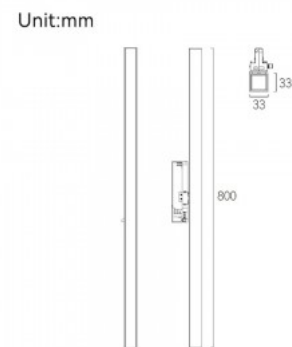

Siinivalgusti LINEAR L33 UGR17 must 230V 30W 2400lm 90° IP20 930

Tootekood 22277

Toitepinge 230V
Võimsus 30W
Maksimaalne võimsus 30W/1m
Nimivool 750mA
Valgusvoog 2400luumenit
Valgusti efektiivsus lm79 80W
Värvustemperatuur soe valge 3000K
Läätse nurk 90
Cri 90
Sdcm - macadam ellipses 3
Kaitseklass IP20
Llmf tm21 L80B10 @25°C 50.000h
Kõrgus 33.0mm
Laius 33.0mm
Pikkus 800.0mm
Korpuse värv must
Korpuse materjal alumiinium + plastik
Toiteplokk [PHILIPS](#)
Löögikindlus IK02
Töökeskkond sisse