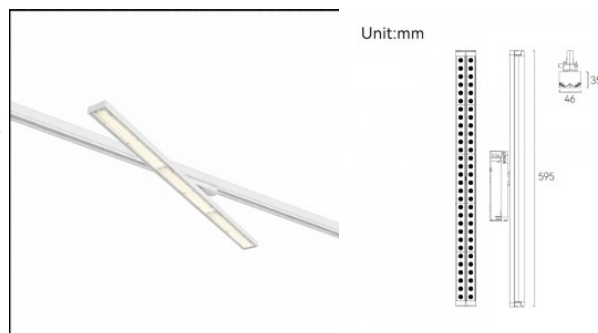

Siinivalgusti LINEAR L51 UGR17 valge 230V 40W 5000lm 80° IP20 TRIAC 940

Tootekood 22275 TRIAC dimmable

Toitepinge 230V
Hämardatav TRIAC
Võimsus 40W
Maksimaalne võimsus 40W/1m
Nimivool 1050mA
Valgusvoog 5000luumenit
Valgusti efektiivsus lm79 125W
Värvustemperatuur päevavalge 4000K
Läätse nurk 80
Cri 90
Sdcm - macadam ellipses 3
Kaitseklass IP20
Llmf tm21 L80B10 @25°C 50.000h
Kõrgus 35.0mm
Laius 46.0mm
Pikkus 595.0mm
Korpuse värv valge
Korpuse materjal alumiinium + plastik
Toiteplokk [PHILIPS](#)
Löögikindlus IK02
Töökeskkond sisse