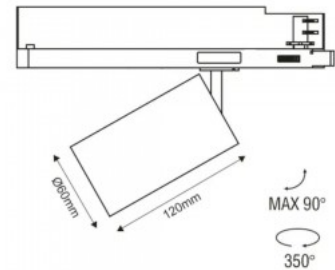

Siinivalgusti Karizma Luce Dea Juno S on/off must / kuldne 230V 12W 1020lm 40° IP20 930

Tootekood 23160

Bränd [Karizma Luce](#)

Toitepinge 230V

Võimsus 12W

Maksimaalne võimsus 12W/1m

Valgusvoog 1020luumenit

Valgusti efektiivsus lm79 85W

Värvustemperatuur soe valge 3000K

Läätse nurk 40

Cri 90

Kaitseklass IP20

Kõrgus 124.0mm

Diameeter 60.0mm

Korpuse värv must / kuldne

Korpuse materjal alumiinium

Töökeskkond sisse

Garantii 5 aastat

Siinivalgusti Karizma Luce Diciotto track Dali must 230V 32W 2700lm 45° IP20 DALI 940

Tootekood 20670 DALI dimmable

Bränd [Karizma Luce](#)

Toitepinge 230V

Hämardatav DALI

Väljundpinge 230V

Võimsus 32W

Valgusvoog 2700luumenit

Valgusti efektiivsus lm79 84W

Värvustemperatuur päevavalge 4000K

Läätse nurk 45

Cri 90

Kaitseklass IP20

Kõrgus 76.9mm

Laius 506.5mm

Pikkus 40.0mm

Korpuse värv must

Korpuse materjal alumiinium

Töökeskkond sisse