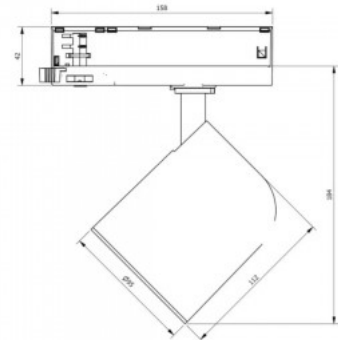

Siinivalgusti Karizma Luce Vuoto valge 230V GU10 IP20

Tootekood 22086

Bränd [Karizma Luce](#)

Toitepinge 230V

Sokkel GU10

Kaitseklass IP20

Kõrgus 89.0mm

Diameeter 58.0mm

Korpuse värv valge

Korpuse materjal alumiinium

Töökeskkond sisse

Garantii 5 aastat

Siinivalgusti Light4U Edda M HE must 31W 4150lm 45° IP20 DALI 940

Tootekood 22167 DALI dimmable

Bränd [Light4U](#)

Hämardatav DALI

Võimsus 31W

Valgusvoog 4150luumenit

Valgusti efektiivsus lm79 134W

Värvustemperatuur päevavalge 4000K

Läätse nurk 45

Cri 90

Kaitseklass IP20

Eluiga 100000h

Kõrgus 184.0mm

Diameeter 95.0mm

Korpuse värv must

Töökeskkond sisse

Garantii 5 aastat