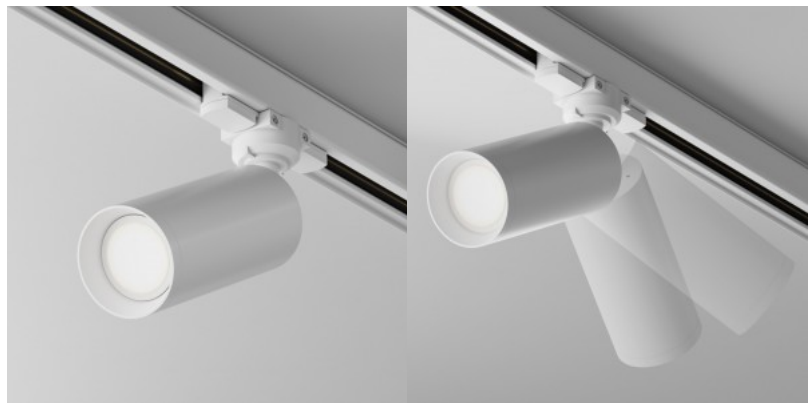

Siinivalgusti NEXTRACK Core must 230V 10W 900lm CRI90 36° IP20 3000K, 4000K, 5000K 3CCT