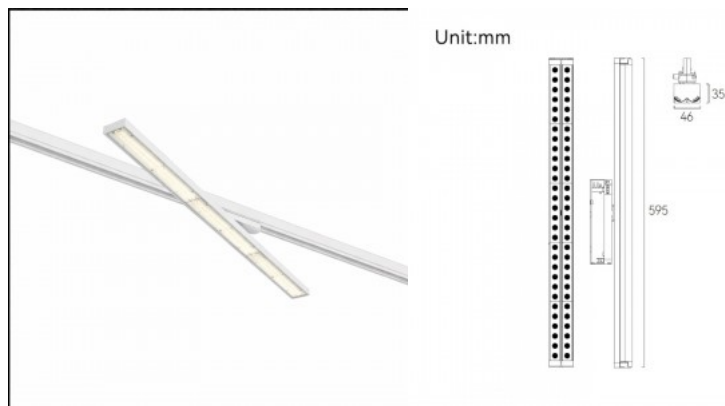

Siinivalgusti LINEAR L51 UGR17 valge 230V 40W 5000lm 80° IP20 TRIAC 940

Tootekood 22275 TRIAC dimmable

Toitepinge 230V
Hämardatav TRIAC
Võimsus 40W
Maksimaalne võimsus 40W/1m
Nimivool 1050mA
Valgusvoog 5000luumenit
Valgusti efektiivsus lm79 125W
Värvustemperatuur päevavalge 4000K
Läätse nurk 80
Cri 90
Sdcm - macadam ellipses 3
Kaitseklass IP20
Llmf tm21 L80B10 @25°C 50.000h
Kõrgus 35.0mm
Laius 46.0mm
Pikkus 595.0mm
Korpuse värv valge
Korpuse materjal alumiinium + plastik
Toiteplokk [PHILIPS](#)
Löögikindlus IK02
Töökeskkond sisse

Siinivalgusti Maytoni Focus Trinity must / kuldne 230V GU10 IP20