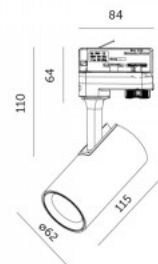

Siinivalgusti NEXTRACK S-LINE must 230V GU10 IP20

Tootekood 19412

Bränd NEXTRACK
Toitepinge 230V
Maksimaalne võimsus 35W/1m
Sokkel GU10
Kaitseklass IP20
Kõrgus 115.0mm
Diameeter 62.0mm
Kaal 250 g
Kastis 50tk
Korpuse värv must
Korpuse materjal alumiinium
Töökeskkond sisse
Garantii 3 aastat