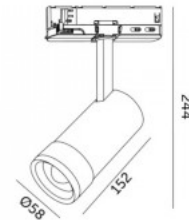

Siinivalgusti NEXTRACK Vision Zoom must 230V 20W 1800lm CRI90 30-60° IP20 3000K, 4000K, 5000K 3CCT

Tootekood 22183

Bränd NEXTRACK
Toitepinge 230V
Võimsustegur 0.90
Võimsus 20W
Maksimaalne võimsus 20W/1m
Valgusvoog 1800luumenit
Valgusti efektiivsus lm79 90W
Värvustemperatuur 3CCT 3000K,
4000K, 5000K
Läätse nurk 30-60
Valgusallikas CITIZEN LED
Cri 90
Sdcm - macadam ellipses 3
Kaitseklass IP20
Eluiga 45000h
Kõrgus 244.0mm
Diameeter 58.0mm
Pakis 1tk
Kastis 20tk
Korpuse värv must
Korpuse materjal alumiinium
Lülituste arv 20000tk
Töökeskkond sisse
Töötemperatuur -20 ~ 45°C
Sertifikaadid CE
Garantii 5 aastat

robli.ee