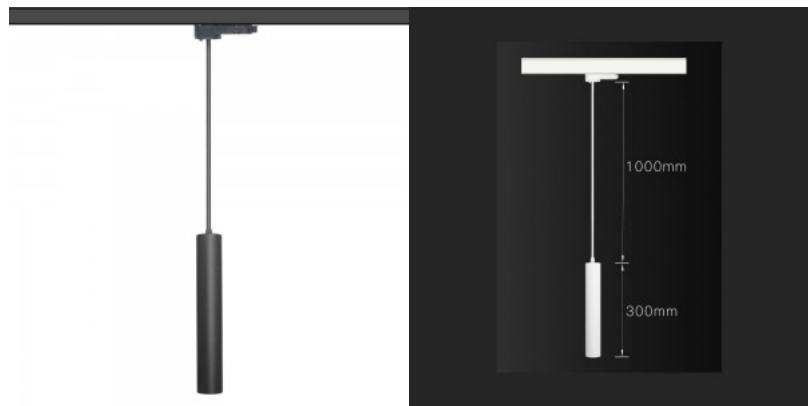

Diameeter 50.0mm

Pakis 1tk

Kastis 20tk

Korpuse värv must

Sertifikaadid CE

Garantii 5 aastat

Efektne must LED rippvalgusti. Sobib kasutamiseks siseruumides. Kaabli pikkus 1m (mõõdud kuvatud pildil). Selle minimalistlik disain sulandub suurepäraselt erinevatesse interjööridesse, olgu see siis kodus, kontoris või ärikeskkonnas. Seda sooja valge valgusega (3000K) [siinivalgustit](#) soovitame nii eluruumidesse kui töökeskkonda. Tänu värviedastusindeks CRI90-le toob see valgusti esile värvide tõetruuduse ja detailid, olles seega ideaalne valik kunsti, disainielementide ja interjööride esiletõstmiseks. See Bolton valgusti sobib kasutamiseks ainult siseruumides, kaitseklass IP20. TRIAC-dimmerite abil saab LED-valgustit hõlpsasti muuta erinevateks valgustusstseenideks, luues näiteks hubase valguse õdusaks õhtusöögiks või eredama valguse töötamiseks. Käesolev LED siinivalgusti kinnitub 3F siinile, mille leiad samuti LED house tootevalikust. Tõsta oma argipäevas valguskvaliteeti ja vali LED house tootevalikust endale tiptasemel valgustuslahendus!