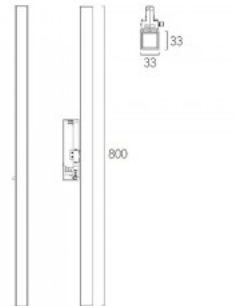

Siinivalgusti LINEAR L33 UGR17 must 230V 30W 2400lm 90° IP20 TRIAC 930

Tootekood 22277 TRIAC dimmable

Toitepinge 230V
Hämardatav TRIAC
Võimsus 30W
Maksimaalne võimsus 30W/1m
Nimivool 750mA
Valgusvoog 2400luumenit
Valgusti efektiivsus lm79 80W
Värvustemperatuur soe valge 3000K
Läätse nurk 90
Cri 90
Sdcm - macadam ellipses 3
Kaitseklass IP20
Llmf tm21 L80B10 @25°C 50.000h
Kõrgus 33.0mm
Laius 33.0mm
Pikkus 800.0mm
Korpuse värv must
Korpuse materjal alumiinium + plastik
Toiteplokk [KGP](#)
Löögikindlus IK02
Töökeskkond sisse

Unit:mm

Siinivalgusti LINEAR L33 UGR17 valge 230V 30W 2400lm 90° IP20 TRIAC 930

Tootekood 22278 TRIAC dimmable

Toitepinge 230V
Hämardatav TRIAC
Võimsus 30W
Maksimaalne võimsus 30W/1m
Nimivool 750mA
Valgusvoog 2400luumenit
Valgusti efektiivsus lm79 80W
Värvustemperatuur soe valge 3000K
Läätse nurk 90
Cri 90
Sdcm - macadam ellipses 3
Kaitseklass IP20
Llmf tm21 L80B10 @25°C 50.000h
Kõrgus 33.0mm
Laius 33.0mm
Pikkus 800.0mm
Korpuse värv valge
Korpuse materjal alumiinium + plastik
Toiteplokk [PHILIPS](#)
Löögikindlus IK02
Töökeskkond sisse

Unit:mm