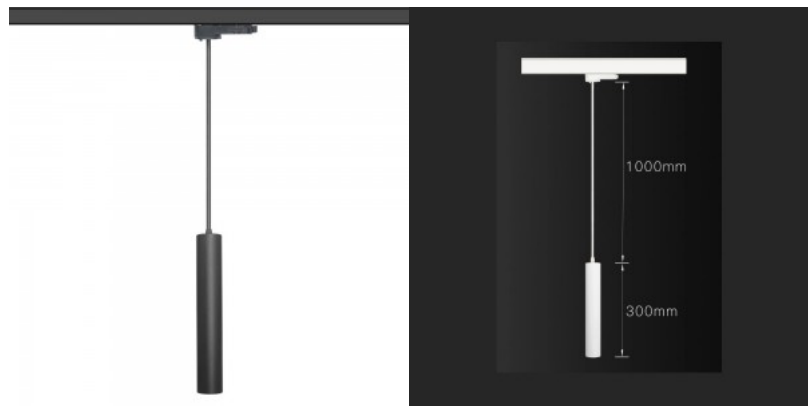

Diameeter 50.0mm

Pakis 1tk

Kastis 20tk

Korpuse värv must

Sertifikaadid CE

Garantii 5 aastat

Efektne must LED rippvalgusti. Sobib kasutamiseks siseruumides. Kaabli pikkus 1m (mõõdud kuvatud pildil). Selle minimalistlik disain sulandub suurepäraselt erinevatesse interjööridesse, olgu see siis kodus, kontoris või ärikeskkonnas. Seda sooja valge valgusega (3000K) [siinivalgustit](#) soovitame nii eluruumidesse kui töökeskkonda. Tänu värviedastusindeks CRI90-le toob see valgusti esile värvide tõesuuduse ja detailid, olles seega ideaalne valik kunsti, disainielementide ja interjööride esiletõstmiseks. See Bolton valgusti sobib kasutamiseks ainult siseruumides, kaitseklass IP20. TRIAC-dimmerite abil saab LED-valgustit hõlpsasti muuta erinevateks valgustusstseenideks, luues näiteks hubase valguse õdusaks õhtusöögiks või eredama valguse töötamiseks. Käesolev LED siinivalgusti kinnitub 3F siinile, mille leiad samuti LED house tootevalikust. Tõsta oma argipäevas valguskvaliteeti ja vali LED house tootevalikust endale tiptasemel valgustuslahendus!