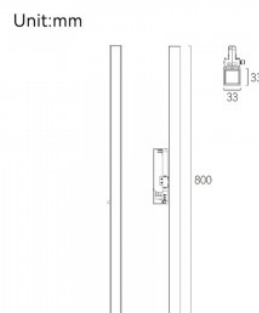

Siinivalgusti LINEAR L33 UGR17 valge 230V 30W 2400lm 90° IP20 930

Tootekood 22278

Toitepinge 230V
Võimsus 30W
Maksimaalne võimsus 30W/1m
Nimivool 750mA
Valgusvoog 2400luumenit
Valgusti efektiivsus lm79 80W
Värvustemperatuur soe valge 3000K
Läätse nurk 90
Cri 90
Sdcm - macadam ellipses 3
Kaitseklass IP20
Llmf tm21 L80B10 @25°C 50.000h
Kõrgus 33.0mm
Laius 33.0mm
Pikkus 800.0mm
Korpuse värv valge
Korpuse materjal alumiinium + plastik
Toiteplokk [PHILIPS](#)
Löögikindlus IK02
Töökeskkond sisse