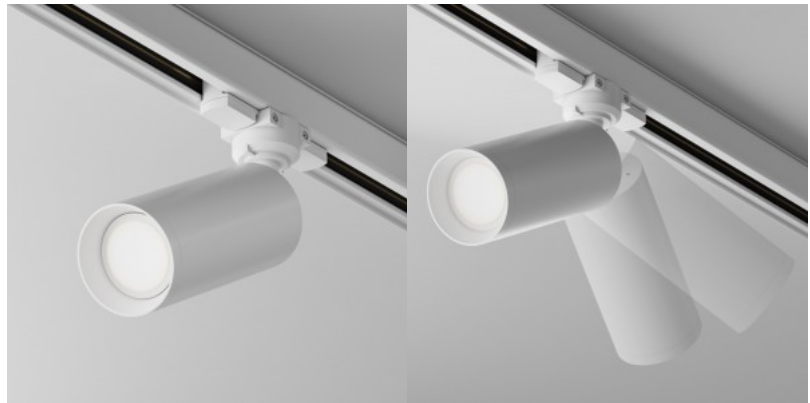

Siinivalgusti NEXTRACK Core must 230V 10W 900lm CRI90 36° IP20 3000K, 4000K, 5000K 3CCT