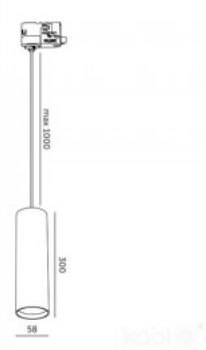

Siinivalgusti NEXTRACK S-LINE P valge 230V GU10 IP20

Tootekood 20163

Toitepinge 230V
Maksimaalne võimsus 12W/1m
Sokkel GU10
Kaitseklass IP20
Kõrgus 300.0mm
Diameeter 58.0mm
Pakis 1tk
Kastis 30tk
Korpuse värv valge
Sertifikaadid CE
Garantii 5 aastat

Siinivalgusti NEXTRACK S-LINE valge 230V GU10 IP20

Tootekood 17953

Bränd NEXTRACK
Toitepinge 230V
Maksimaalne võimsus 35W/1m
Sokkel GU10
Kaitseklass IP20
Kõrgus 115.0mm
Diameeter 62.0mm
Kaal 250 g
Kastis 50tk
Korpuse värv valge
Korpuse materjal alumiinium
Töökeskkond sisse
Garantii 3 aastat