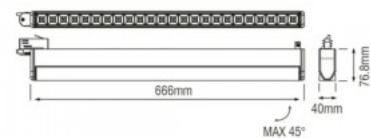

Siinivalgusti Karizma Luce Ventiquattro Track must 32W 2850lm 45° IP20 940

Tootekood 20699

Bränd [Karizma Luce](#)
Võimsus 32W
Maksimaalne võimsus 40W/1m
Valgusvoog 2850luumenit
Valgusti efektiivsus lm79 89W
Värvustemperatuur päevavalge 4000K
Läätse nurk 45
Cri 90
Kaitseklass IP20
Kõrgus 76.9mm
Laius 666.0mm
Pikkus 40.0mm
Korpuse värv must
Korpuse materjal alumiinium
Töökeskkond sisse

Siinivalgusti Karizma Luce Ventiquattro Track on/off valge 40W 2700lm 45° IP20 927

Tootekood 23165

Bränd [Karizma Luce](#)
Võimsus 40W
Maksimaalne võimsus 40W/1m
Valgusvoog 2700luumenit
Valgusti efektiivsus lm79 68W
Värvustemperatuur soe valge 2700K
Läätse nurk 45
Cri 90
Kaitseklass IP20
Kõrgus 76.9mm
Laius 666.0mm
Pikkus 40.0mm
Korpuse värv valge
Korpuse materjal alumiinium
Töökeskkond sisse