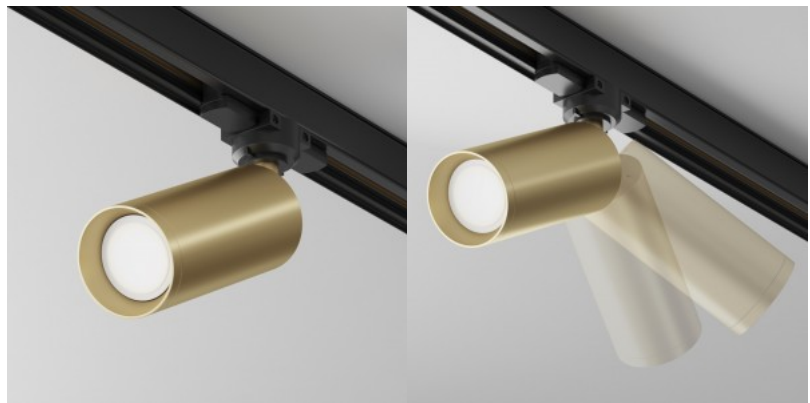

Siinivalgusti Maytoni Focus Trinity must / kuldne 230V GU10 IP20

Tootekood 20648

Bränd Maytoni
Toitepinge 230V
Sokkel GU10
Sdcm - macadam ellipses 3
Kaitseklass IP20
Kõrgus 235.0mm
Laius 130.0mm
Diameeter 60.0mm
Kaal 330 g
Paki kaal 370 g
Korpuse värv must / kuldne
Korpuse materjal alumiinium
Töökeskkond sisse
Sertifikaadid CE
Garantii 2 aastat

Focus siinivalgusti on stiilne ja praktiline lahendus teie valgustusvajaduste rahuldamiseks. See ühendab endas moodsa disaini ja kõrge kvaliteedi, luues tõeliselt tähelepanuväärse valgusti. Kolmefaasilisele siinisüsteemile paigaldamiseks loodud valgusti valgustab tõhusalt laia valikut ruume. Selle elegantne ja minimalistlik disain sobib sujuvalt igasse interjööri. Valgusti on valmistatud kvaliteetsest metallist, mis tagab vastupidavuse ja töökindluse. See kasutab GU10 pirne (ei kuulu komplekti), mis muudab valgusallikate vahetamise lihtsaks. Energiasäästlikud pirnid aitavad vähendada energiatarbimist. Tootel on 2-aastane garantii ja pakume tehnilist tuge.