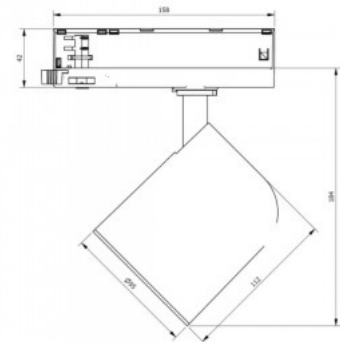

Siinivalgusti Karizma Luce Vuoto valge 230V GU10 IP20

Tootekood 22086

Bränd [Karizma Luce](#)

Toitepinge 230V

Sokkel GU10

Kaitseklass IP20

Kõrgus 89.0mm

Diameeter 58.0mm

Korpuse värv valge

Korpuse materjal alumiinium

Töökeskkond sisse

Garantii 5 aastat

Siinivalgusti Light4U Edda M HE must 31W 4150lm 45° IP20 DALI 940

Tootekood 22167 DALI dimmable

Bränd [Light4U](#)

Hämardatav DALI

Võimsus 31W

Valgusvoog 4150luumenit

Valgusti efektiivsus lm79 134W

Värvustemperatuur päevavalge 4000K

Läätse nurk 45

Cri 90

Kaitseklass IP20

Eluiga 100000h

Kõrgus 184.0mm

Diameeter 95.0mm

Korpuse värv must

Töökeskkond sisse

Garantii 5 aastat