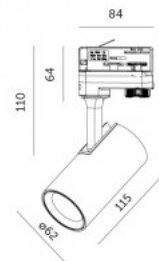

230V toitel töötav adapter, mis on mõeldud kolmefaasilisele siinisüsteemile. Sobib kasutamiseks ainult GU10-pirnidega, võimaldades lihtsat ja efektiivset valgustuslahendust. Valgusallikad ei kuulu komplekti, pakkudes võimalust valida sobiv pirn vastavalt vajadusele. Usaldusväärne ja praktiline valik kvaliteetse valgustuse loomiseks!