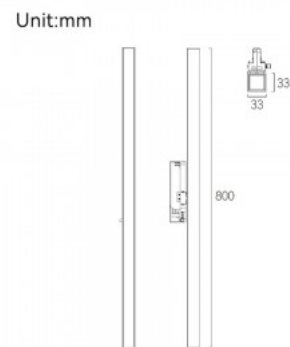

Siinivalgusti LINEAR L33 UGR17 must 230V 30W 2400lm 90° IP20 930

Tootekood 22277

Toitepinge 230V
Võimsus 30W
Maksimaalne võimsus 30W/1m
Nimivool 750mA
Valgusvoog 2400luumenit
Valgusti efektiivsus lm79 80W
Värvustemperatuur soe valge 3000K
Läätse nurk 90
Cri 90
Sdcm - macadam ellipses 3
Kaitseklass IP20
Llmf tm21 L80B10 @25°C 50.000h
Kõrgus 33.0mm
Laius 33.0mm
Pikkus 800.0mm
Korpuse värv must
Korpuse materjal alumiinium + plastik
Toiteplokk [PHILIPS](#)
Löögikindlus IK02
Töökeskkond sisse