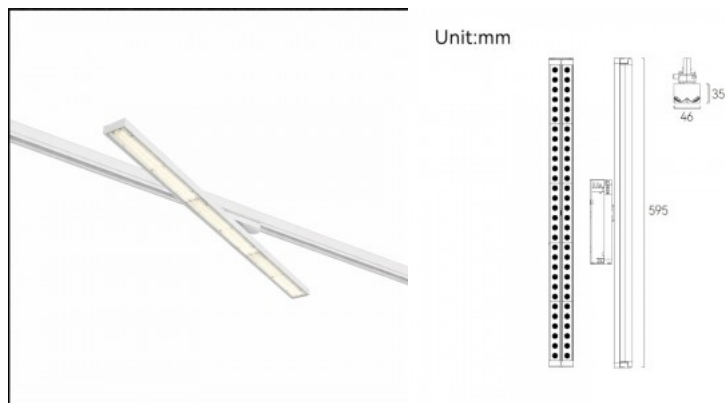

Siinivalgusti LINEAR L51 UGR17 valge 230V 40W 5000lm 80° IP20 TRIAC 940

Tootekood 22275 TRIAC dimmable

Toitepinge 230V
Hämardatav TRIAC
Võimsus 40W
Maksimaalne võimsus 40W/1m
Nimivool 1050mA
Valgusvoog 5000luumenit
Valgusti efektiivsus lm79 125W
Värvustemperatuur päevavalge 4000K
Läätse nurk 80
Cri 90
Sdcm - macadam ellipses 3
Kaitseklass IP20
Llmf tm21 L80B10 @25°C 50.000h
Kõrgus 35.0mm
Laius 46.0mm
Pikkus 595.0mm
Korpuse värv valge
Korpuse materjal alumiinium + plastik
Toiteplokk [PHILIPS](#)
Löögikindlus IK02
Töökeskkond sisse

Siinivalgusti Maytoni Focus Trinity must / kuldne 230V GU10 IP20