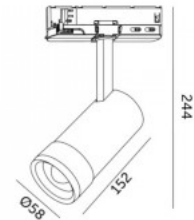

Siinivalgusti NEXTRACK Vision Zoom must 230V 20W 1800lm CRI90 30-60° IP20 3000K, 4000K, 5000K 3CCT

Tootekood 22183

Bränd NEXTRACK
Toitepinge 230V
Võimsustegur 0.90
Võimsus 20W
Maksimaalne võimsus 20W/1m
Valgusvoog 1800luumenit
Valgusti efektiivsus lm79 90W
Värvustemperatuur 3CCT 3000K,
4000K, 5000K
Läätse nurk 30-60
Valgusallikas CITIZEN LED
Cri 90
Sdcm - macadam ellipses 3
Kaitseklass IP20
Eluiga 45000h
Kõrgus 244.0mm
Diameeter 58.0mm
Pakis 1tk
Kastis 20tk
Korpuse värv must
Korpuse materjal alumiinium
Lülituste arv 20000tk
Töökeskkond sisse
Töötemperatuur -20 ~ 45°C
Sertifikaadid CE
Garantii 5 aastat

LED HOUSE