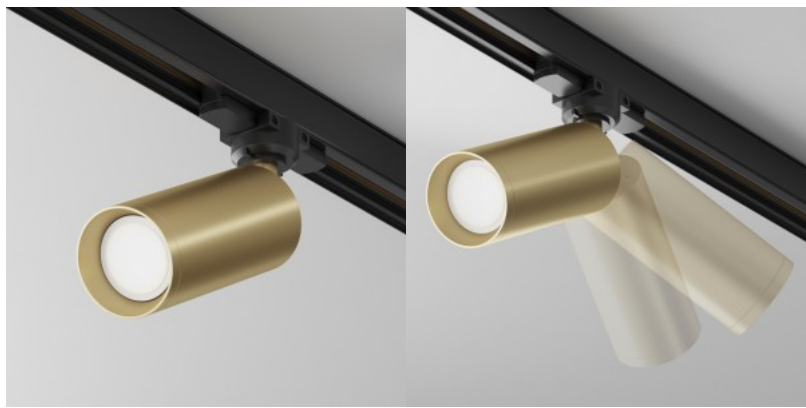

Focus siinivalgusti on stiilne ja praktiline lahendus teie valgustusvajaduste rahuldamiseks. See ühendab endas moodsa disaini ja kõrge kvaliteedi, luues tõeliselt tähelepanuväärse valgusti. Kolmefaasilisele siinisüsteemile paigaldamiseks loodud valgusti valgustab tõhusalt laia valikut ruume. Selle elegantne ja minimalistlik disain sobib sujuvalt igasse interjöörü. Valgusti on valmistatud kvaliteetsest metallist, mis tagab vastupidavuse ja töökindluse. See kasutab GU10 pirne (ei kuulu komplekti), mis muudab valgusallikate vahetamise lihtsaks. Energiasäästlikud pirnid aitavad vähendada energiatarbimist. Tootel on 2-aastane garantii ja pakume tehnilist tuge.