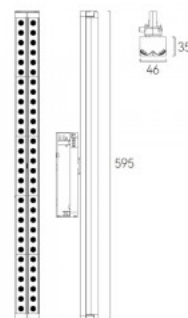

Siinivalgusti Maytoni Focus Trinity must / kuldne 230V GU10 IP20