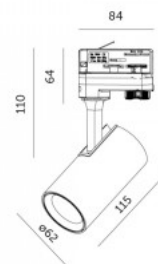

230V toitel töötav adapter, mis on mõeldud kolmefaasilisele siinisüsteemile. Sobib kasutamiseks ainult GU10-pirnidega, võimaldades lihtsat ja efektiivset valgustuslahendust. Valgusallikad ei kuulu komplekti, pakkudes võimalust valida sobiv pirn vastavalt vajadusele. Usaldusväärne ja praktiline valik kvaliteetse valgustuse loomiseks!