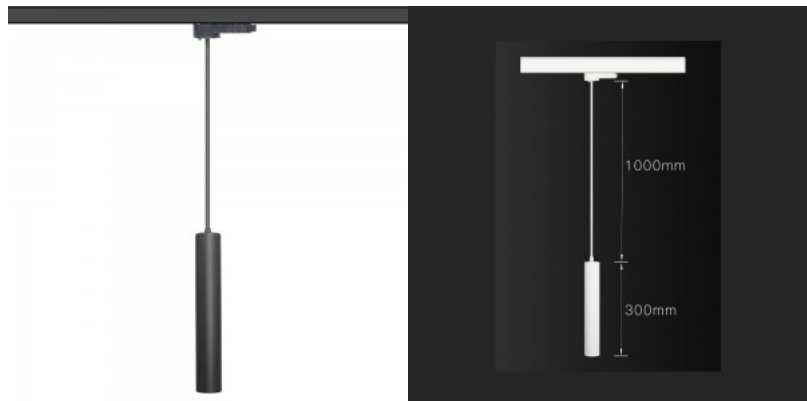

Pakis 1tk

Kastis 20tk

Korpuse värv must

Sertifikaadid CE

Garantii 5 aastat

Efektne must LED rippvalgusti. Sobib kasutamiseks siseruumides. Kaabli pikkus 1m (mõõdud kuvatud pildil). Selle minimalistlik disain sulandub suurepäraselt erinevatesse interjööridesse, olgu see siis kodus, kontoris või ärikeskkonnas. Seda sooja valge valgusega (3000K) [siinivalgustit](#) soovitame nii eluruumidesse kui töökeskkonda. Tänu värviedastusindeks CRI90-le toob see valgusti esile värvide tõetruuduse ja detailid, olles seega ideaalne valik kunsti, disainielementide ja interjööride esiletõstmiseks. See Bolton valgusti sobib kasutamiseks ainult siseruumides, kaitseklass IP20. TRIAC-dimmerite abil saab LED-valgustit hõlpsasti muuta erinevateks valgustusstseenideks, luues näiteks hubase valguse õdusaks õhtusöögiks või eredama valguse töötamiseks. Käesolev LED siinivalgusti kinnitub 3F siinile, mille leiad samuti LED house tootevalikust. Tõsta oma argipäevast valguskvaliteeti ja vali LED house tootevalikust endale tipptasemel valgustuslahendus!