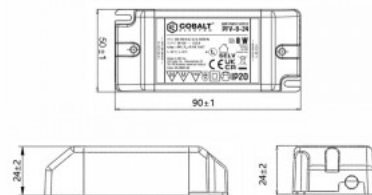

Toiteplokk 24V DC PFV-8-24 230V 8W IP20

Tootekood 17285

Toitepinge 230V
Väljundpinge 24V
Võimsus 8W
Kaitseklass IP20
Kõrgus 24.0mm
Laius 50.0mm
Pikkus 90.0mm
Pakis 1tk
Sertifikaadid CE
Garantii 5 aastat

Toiteplokk, mis vastab nii professionaalsetele kui ka kodustele valgustusvajadustele. Kompaktne suurus, õhuke konstruktsioon, kerge kaal. Kõrge efektiivsus, madal temperatuuri tõus. Jahutus vaba õhu ringlusega. Vastab rahvusvahelistele valgustusstandarditele. PFV toiteplokkid vastavad rahvusvahelistele valgustusstandarditele ning neil on lühise, ülekoormuse, ülepinge ja ülekuumenemise kaitse.