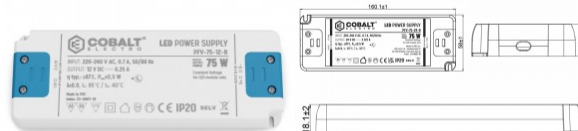

Toiteplokk 24V DC PFV-75-24 230V 75W IP20

Tootekood 17294

Toitepinge 230V
Väljundpinge 24V
Võimsus 75W
Kaitseklass IP20
Kõrgus 18.1mm
Laius 58.0mm
Pikkus 160.0mm
Pakis 1tk
Töökeskkond sisse
Sertifikaadid CE
Garantii 5 aastat