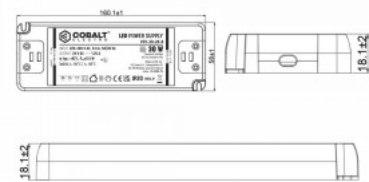

Toiteplokk 24V DC PFV-30-24 230V 30W IP20

Tootekood 17290

Toitepinge 230V
Väljundpinge 24V
Võimsus 30W
Kaitseklass IP20
Kõrgus 18.0mm
Laius 58.0mm
Pikkus 160.0mm
Pakis 1tk
Töökeskkond sisse
Sertifikaadid CE
Garantii 5 aastat