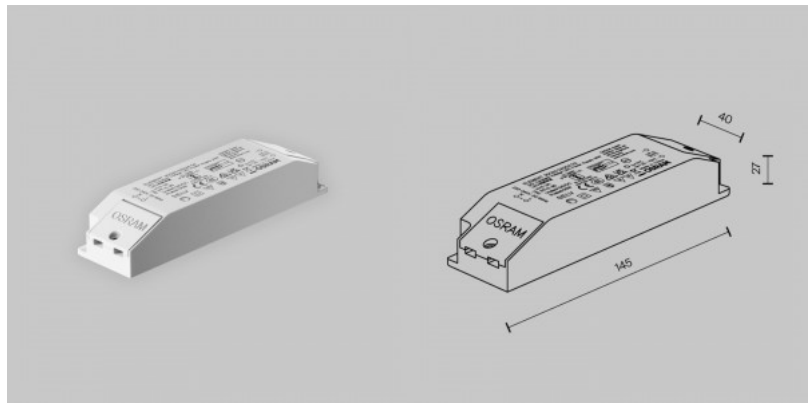

Toiteplokk OSRAM Flarity 24V 30W IP20

Tootekood 20955

Bränd OSRAM
Toitepinge 24V
Võimsustegur 0.95
Võimsus 30W
Kaitseklass IP20
Eluiga 100000h
Kõrgus 27.0mm
Laius 145.0mm
Pikkus 40.0mm
Korpuse materjal plastik
Töökeskkond sisse
Töötemperatuur -20 - 60°C
Garantii 5 aastat