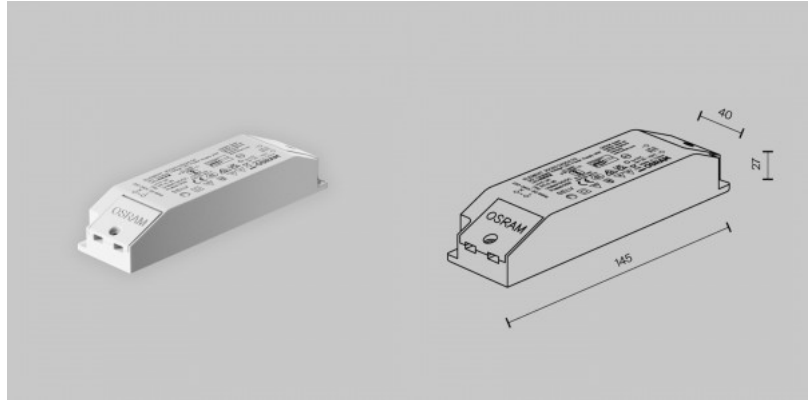

Toiteplokk OSRAM Flarity 24V 30W IP20

Tootekood 20955

Bränd OSRAM
Toitepinge 24V
Võimsustegur 0.95
Võimsus 30W
Kaitseklass IP20
Eluiga 100000h
Kõrgus 27.0mm
Laius 145.0mm
Pikkus 40.0mm
Korpuse materjal plastik
Töökeskkond sisse
Töötemperatuur -20 - 60°C
Garantii 5 aastat