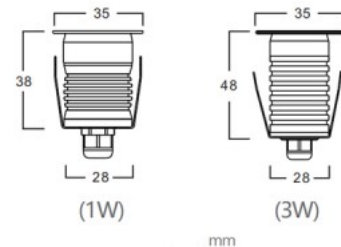

Terrassivalgusti REVAL BULB Brest must ümar 12V 1W 95lm 45° IP67 830

Tootekood 22659

Bränd [REVAL BULB](#)

Toitepinge 12V

Võimsus 1W

Maksimaalne võimsus 1W/1m

Valgusvoog 95luumenit

Valgusti efektiivsus lm79 95W

Värvustemperatuur soe valge 3000K

Läätse nurk 45

Valgusallikas OSRAM LED

Cri 80

Sdcm - macadam ellipses 6

Kaitseklass IP67

Eluiga 25000h

Kõrgus 38.0mm

Diameeter 35.0mm

Paigaldusava diameeter 28mm

Pakis 1tk

Kastis 216tk

Korpuse värv must

Korpuse materjal alumiinium

Kuju ümar

Töökeskkond sisse / välja

Töötemperatuur -25 ~ +45°C

Garantii 3 aastat

Süvistatav [terrassivalgusti](#) õues kasutamiseks. Lisab kodusisesele hubase atmosfääri ning sobib eriti hästi terrassidele meeleoluvalguseks.

Paigaldada saab seda terrassivalgustit nii põrandasse kui ka seinale.

Kaitseklass IP67 tagab, et valgusti peab vastu erinevates ilmastikutingimustes, säilitades sealjuures oma pika eluea. Vajaliku toiteploki leiata LED House tootevalikust. Valgustage oma maailm LED House professionaalide abiga - [vaata siit ka meie projektide portfooliot!](#)