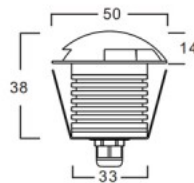

Terrassivalgusti REVAL BULB Metz hõbedane ümar 12V 3W 280lm 180° IP67 830

Tootekood 15697

Bränd [REVAL BULB](#)

Toitepinge 12V

Võimsus 3W

Maksimaalne võimsus 3W/1m

Valgusvoog 280luumenit

Valgusti efektiivsus lm79 93W

Värvustemperatuur soe valge 3000K

Läätse nurk 180

Valgusallikas OSRAM LED

Cri 80

Kaitseklass IP67

Eluiga 25000h

Kõrgus 38.0mm

Diameeter 50.0mm

Paigaldusava diameeter 33mm

Pakis 1tk

Kastis 180tk

Korpuse värv hõbedane

Korpuse materjal alumiinium

Kuju ümar

Töökeskkond välja

Töötemperatuur -25 ~ +45°C

Garantii 3 aastat

Süvistatav [terrassivalgusti](#) õues kasutamiseks. Lisab koduaiale hubase atmosfääri ning sobib eriti hästi terrassidele meeleoluvalguseks. Paigaldada saab seda terrassivalgustit nii põrandasse kui ka seinale.

Kaitseklass IP67 tagab, et valgusti peab vastu erinevates ilmastikutingimustes, säilitades sealjuures oma pika eluea. Vajaliku toiteploki leiata LED House tootevalikust. Valgustage oma maailm LED House professionaalide abiga - [vaata siit ka meie projektide portfooliot!](#)