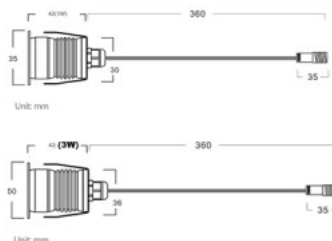

Terrassivalgusti REVAL BULB Vichy hõbedane ümar 12V 3W 220lm 30° IP67 830

Tootekood 15686

Bränd [REVAL BULB](#)

Toitepinge 12V

Võimsus 3W

Maksimaalne võimsus 3W/1m

Valgusvoog 220luumenit

Valgusti efektiivsus lm79 73W

Värvustemperatuur soe valge 3000K

Läätse nurk 30

Valgusallikas OSRAM LED

Cri 80

Sdcm - macadam ellipses 6

Kaitseklass IP67

Eluiga 25000h

Kõrgus 42.0mm

Diameeter 50.0mm

Paigaldusava diameeter 36mm

Pakis 1tk

Kastis 180tk

Korpuse värv hõbedane

Korpuse materjal alumiinium

Kuju ümar

Töökeskkond välja

Töötemperatuur -25 ~ +45°C

Sertifikaadid CE

Garantii 3 aastat

Süvistatav [terrassivalgusti](#) õues kasutamiseks. Lisab kodusse hubase atmosfääri ning sobib eriti hästi terrassidele meeleoluvalguseks. Paigaldada saab seda terrassivalgustit nii põrandasse kui ka seinale. Kaitseklass IP67 tagab, et valgusti peab vastu erinevates ilmastikutingimustes, säilitades sealjuures oma pika eluea. Vajaliku toiteploki leiata LED House tootevalikust. Valgustage oma maailm LED House professionaalide abiga - [vaata siit ka meie projektide portfooliot!](#)