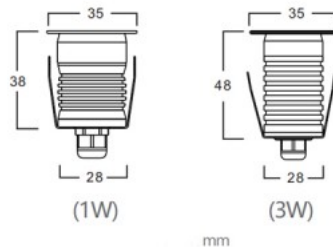

Terrassivalgusti REVAL BULB Brest hõbedane ümar 12V 1W 95lm 45° IP67 830

Tootekood 15684

Bränd [REVAL BULB](#)

Toitepinge 12V

Võimsus 1W

Maksimaalne võimsus 1W/1m

Valgusvoog 95luumenit

Valgusti efektiivsus lm79 95W

Värvustemperatuur soe valge 3000K

Läätse nurk 45

Valgusallikas OSRAM LED

Cri 80

Kaitseklass IP67

Eluiga 25000h

Kõrgus 38.0mm

Diameeter 35.0mm

Paigaldusava diameeter 28mm

Pakis 1tk

Kastis 216tk

Korpuse värv hõbedane

Korpuse materjal alumiinium

Kuju ümar

Töökeskkond sisse / välja

Töötemperatuur -25 ~ +45°C

Garantii 3 aastat

Süvistatav [terrassivalgusti](#) õues kasutamiseks. Lisab koduaiale hubase atmosfääri ning sobib eriti hästi terrassidele meeleolulavuseks.

Paigaldada saab seda terrassivalgustit nii põrandasse kui ka seinale.

Kaitseklass IP67 tagab, et valgusti peab vastu erinevates

ilmastikutingimustes, säilitades

sealjuures oma pika eluea. Vajaliku

toiteploki leiata LED House

tootevalikust. Valgustage oma maailm

LED House professionaalide abiga -

[vaata siit ka meie projektide](#)

[portfooliot!!](#)