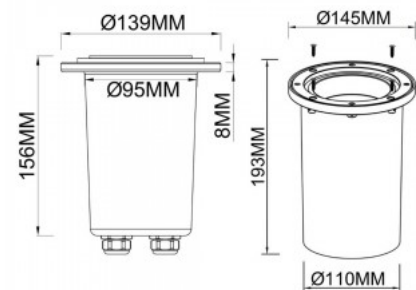

Kaitseklass IP67

Eluiga 25000h

Kõrgus 80.0mm

Diameeter 55.0mm

Paigaldusava diameeter 48mm

Kaal 391 g

Pakis 1tk

Korpuse värv hõbedane

Eluiga 25000h

Kõrgus 65.0mm

Laius 63.0mm

Pikkus 328.0mm

Kaal 1.53 kg

Paki kaal 1.64 kg

Korpuse värv hõbedane

Korpuse materjal metall + klaas

Kõrgus 156.0mm

Diameeter 139.0mm

Kaal 1.55 kg

Paki kaal 1.58 kg

Korpuse värv hõbedane

Korpuse materjal alumiinium + akrüül

Töötemperatuur -10 ~ 50°C

Lihtne, kuid geniaalne - oma vastupidava konstruktsiooniga pakub PAVO seeria elegantset süvistatavat põrandavalgustust soodsa hinnaga. Vahetatavad lambid võimaldavad luua individuaalse valgustuslahenduse, mis annab visuaalselt hea tulemuse.