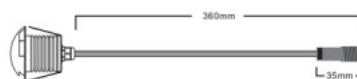

Terrassivalgusti REVAL BULB Metz hõbedane ümar 12V 3W 280lm 180° IP67 830

Tootekood 15697

Bränd [REVAL BULB](#)

Toitepinge 12V

Võimsus 3W

Maksimaalne võimsus 3W/1m

Valgusvoog 280luumenit

Valgusti efektiivsus lm79 93W

Värvustemperatuur soe valge 3000K

Läätse nurk 180

Valgusallikas OSRAM LED

Cri 80

Kaitseklass IP67

Eluiga 25000h

Kõrgus 38.0mm

Diameeter 50.0mm

Paigaldusava diameeter 33mm

Pakis 1tk

Kastis 180tk

Korpuse värv hõbedane

Korpuse materjal alumiinium

Kuju ümar

Töökeskkond välja

Töötemperatuur -25 ~ +45°C

Garantii 3 aastat

Süvistatav [terrassivalgusti](#) õues kasutamiseks. Lisab koduaiale hubase atmosfääri ning sobib eriti hästi terrassidele meeleoluvalguseks. Paigaldada saab seda terrassivalgustit nii põrandasse kui ka seinale.

Kaitseklass IP67 tagab, et valgusti peab vastu erinevates ilmastikutingimustes, säilitades sealjuures oma pika eluea. Vajaliku toiteploki leiata LED House tootevalikust. Valgustage oma maailm LED House professionaalide abiga - [vaata siit ka meie projektide portfooliot!](#)