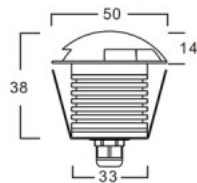

Terrassivalgusti REVAL BULB Metz hõbedane ümar 12V 3W 280lm 180° IP67 830

Tootekood 15697

Bränd [REVAL BULB](#)

Toitepinge 12V

Võimsus 3W

Maksimaalne võimsus 3W/1m

Valgusvoog 280luumenit

Valgusti efektiivsus lm79 93W

Värvustemperatuur soe valge 3000K

Läätse nurk 180

Valgusallikas OSRAM LED

Cri 80

Kaitseklass IP67

Eluiga 25000h

Kõrgus 38.0mm

Diameeter 50.0mm

Paigaldusava diameeter 33mm

Pakis 1tk

Kastis 180tk

Korpuse värv hõbedane

Korpuse materjal alumiinium

Kuju ümar

Töökeskkond välja

Töötemperatuur -25 ~ +45°C

Garantii 3 aastat

Süvistatav [terrassivalgusti](#) õues kasutamiseks. Lisab koduaiale hubase atmosfääri ning sobib eriti hästi terrassidele meeleoluvalguseks. Paigaldada saab seda terrassivalgustit nii põrandasse kui ka seinale.

Kaitseklass IP67 tagab, et valgusti peab vastu erinevates ilmastikutingimustes, säilitades sealjuures oma pika eluea. Vajaliku toiteploki leiata LED House tootevalikust. Valgustage oma maailm LED House professionaalide abiga - [vaata siit ka meie projektide portfooliot!](#)