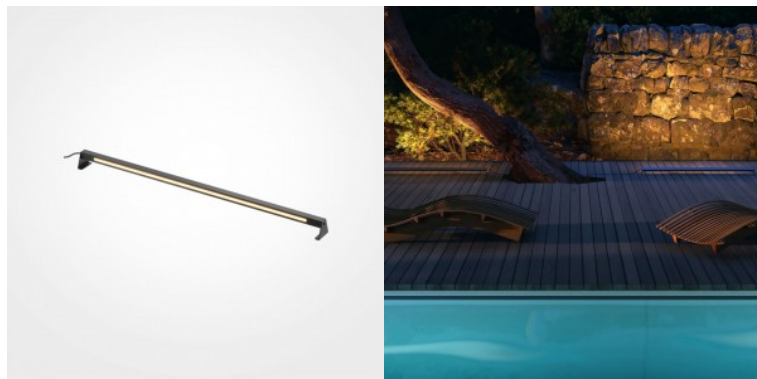

Maapinnavalgusti Maytoni Wall Waher Edge must 15W 1000lm 110° IP65 830

Tootekood 19775

Bränd Maytoni
Võimsus 15W
Valgusvoog 1000luumenit
Valgusti efektiivsus lm79 67W
Värvustemperatuur soe valge 3000K
Läätse nurk 110
Cri 80
Kaitseklass IP65
Kõrgus 59.0mm
Laius 65.0mm
Pikkus 1000.0mm
Kaal 800 g
Paki kaal 940 g
Korpuse värv must
Korpuse materjal alumiinium
Töökeskkond välja
Töötemperatuur -40...+50°C