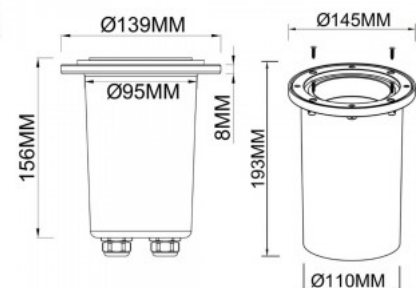

Eluiga 25000h

Kõrgus 65.0mm

Laius 63.0mm

Pikkus 328.0mm

Kaal 1.53 kg

Paki kaal 1.64 kg

Korpuse värv hõbedane

Korpuse materjal metall + klaas

Pikkus 160.0mm

Kaal 1.55 kg

Korpuse värv hõbedane

Korpuse materjal alumiinium + akrüül

Töötemperatuur -10 ~ 50°C

Maapinna valgusti Deko-Light Peacock hõbedane ümar 230V 2W 150lm 30° IP67 830

Tootekood 20159