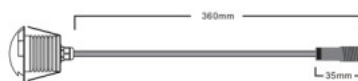

Terrassivalgusti REVAL BULB Metz hõbedane ümar 12V 3W 280lm 180° IP67 830

Tootekood 15697

Bränd [REVAL BULB](#)

Toitepinge 12V

Võimsus 3W

Maksimaalne võimsus 3W/1m

Valgusvoog 280luumenit

Valgusti efektiivsus lm79 93W

Värvustemperatuur soe valge 3000K

Läätse nurk 180

Valgusallikas OSRAM LED

Cri 80

Kaitseklass IP67

Eluiga 25000h

Kõrgus 38.0mm

Diameeter 50.0mm

Paigaldusava diameeter 33mm

Pakis 1tk

Kastis 180tk

Korpuse värv hõbedane

Korpuse materjal alumiinium

Kuju ümar

Töökeskkond välja

Töötemperatuur -25 ~ +45°C

Garantii 3 aastat

Süvistatav [terrassivalgusti](#) õues kasutamiseks. Lisab koduaiale hubase atmosfääri ning sobib eriti hästi terrassidele meeleoluvalguseks. Paigaldada saab seda terrassivalgustit nii põrandasse kui ka seinale.

Kaitseklass IP67 tagab, et valgusti peab vastu erinevates ilmastikutingimustes, säilitades sealjuures oma pika eluea. Vajaliku toiteploki leiata LED House tootevalikust. Valgustage oma maailm LED House professionaalide abiga - [vaata siit ka meie projektide portfooliot!](#)