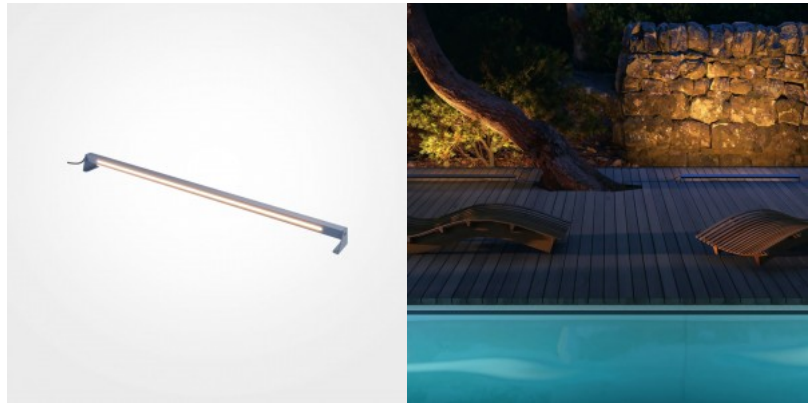

Maapinna valgusti Maytoni Wall Washer Edge hall 15W 1000lm 110° IP65 830

Tootekood 19776

Bränd Maytoni
Võimsus 15W
Valgusvoog 1000luumenit
Valgusti efektiivsus lm79 67W
Värvustemperatuur soe valge 3000K
Läätse nurk 110
Cri 80
Kaitseklass IP65
Kõrgus 59.0mm
Laius 65.0mm
Pikkus 1000.0mm
Kaal 800 g
Paki kaal 940 g
Korpuse värv hall
Korpuse materjal alumiinium
Töökeskkond välja
Töötemperatuur -40...+50°C