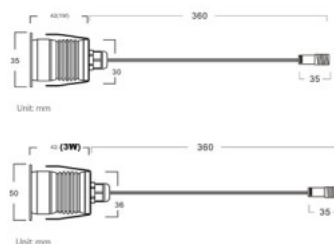

Terrassivalgusti REVAL BULB Vichy valge ümar 12V 3W 220lm 30° IP67 830

Tootekood 18274

Bränd [REVAL BULB](#)

Toitepinge 12V

Võimsus 3W

Maksimaalne võimsus 3W/1m

Valgusvoog 220luumenit

Valgusti efektiivsus 1m79 73W

Värvustemperatuur soe valge 3000K

Läätse nurk 30

Valgusallikas OSRAM LED

Cri 80

Sdcm - macadam ellipses 6

Kaitseklass IP67

Eluiga 25000h

Kõrgus 42.0mm

Diameeter 50.0mm

Paigaldusava diameeter 36mm

Pakis 1tk

Kastis 180tk

Korpuse värv valge

Korpuse materjal alumiinium

Kuju ümar

Töökeskkond välja

Töötemperatuur -25 ~ +45°C

Sertifikaadid CE

Garantii 3 aastat

Süvistatav [terrassivalgusti](#) õues kasutamiseks. Lisab kodusiaiale hubase atmosfääri ning sobib eriti hästi terrassidele meeleoluvalguseks. Paigaldada saab seda terrassivalgustit nii põrandasse kui ka seinale. Kaitseklass IP67 tagab, et valgusti peab vastu erinevates ilmastikutingimustes, säilitades sealjuures oma pika eluea. Vajaliku toiteploki leiata LED House tootevalikust. Valgustage oma maailm LED House professionaalide abiga - [vaata siit ka meie projektide portfooliot!](#)