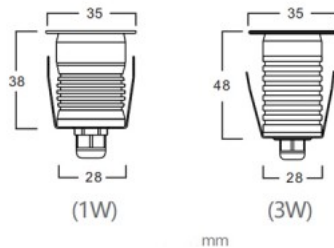

Terrassivalgusti REVAL BULB Brest hõbedane ümar 12V 3W 195lm 15° IP67 830

Tootekood 22970

Bränd [REVAL BULB](#)

Toitepinge 12V

Võimsus 3W

Maksimaalne võimsus 3W/1m

Valgusvoog 195luumenit

Valgusti efektiivsus lm79 65W

Värvustemperatuur soe valge 3000K

Läätse nurk 15

Valgusallikas OSRAM LED

Cri 80

Sdcm - macadam ellipses 3

Kaitseklass IP67

Eluiga 25000h

Llmf tm21 L70B50 @25°C 50.000h

Kõrgus 48.0mm

Diameeter 35.0mm

Paigaldusava diameeter 28mm

Pakis 1tk

Kastis 216tk

Korpuse värv hõbedane

Korpuse materjal alumiinium

Kuju ümar

Töökeskkond sisse / välja

Töötemperatuur -25 ~ +45°C

Garantii 3 aastat

Süvistatav [terrassivalgusti](#) õues kasutamiseks. Lisab kodusiaiale hubase atmosfääri ning sobib eriti hästi terrassidele meeleoluvalguseks. Paigaldada saab seda terrassivalgustit nii põrandasse kui ka seinale. Kaitseklass IP67 tagab, et valgusti peab vastu erinevates ilmastikutingimustes, säilitades sealjuures oma pika eluea. Vajaliku toiteploki leiata LED House tootevalikust. Valgustage oma maailm LED House professionaalide abiga - [vaata siit ka meie projektide portfooliot!](#)