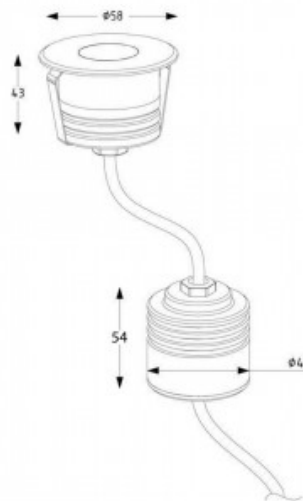

Cri 80

Kaitseklass IP67

Eluiga 25000h

Kõrgus 43.0mm

Diameeter 58.0mm

Paigaldusava diameeter 44mm

Korpuse värv hõbedane

Korpuse materjal roostevaba teras +
klaas

Poleer poolläikiv

Kuju ümar

Löögikindlus IK08

Töökeskkond sisse / välja

Töötemperatuur -20 - +40°C

Komplektis 0,5 m ühenduskaabel
kaitstud ühenduspesaga

Maapinna valgusti Deko-Light Quick RD hõbedane GU10 IP67