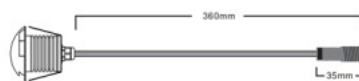

Terrassivalgusti REVAL BULB Metz hõbedane ümar 12V 3W 280lm 180° IP67 830

Tootekood 15697

Bränd [REVAL BULB](#)

Toitepinge 12V

Võimsus 3W

Maksimaalne võimsus 3W/1m

Valgusvoog 280luumenit

Valgusti efektiivsus lm79 93W

Värvustemperatuur soe valge 3000K

Läätse nurk 180

Valgusallikas OSRAM LED

Cri 80

Kaitseklass IP67

Eluiga 25000h

Kõrgus 38.0mm

Diameeter 50.0mm

Paigaldusava diameeter 33mm

Pakis 1tk

Kastis 180tk

Korpuse värv hõbedane

Korpuse materjal alumiinium

Kuju ümar

Töökeskkond välja

Töötemperatuur -25 ~ +45°C

Garantii 3 aastat

Süvistatav [terrassivalgusti](#) õues kasutamiseks. Lisab koduaiale hubase atmosfääri ning sobib eriti hästi terrassidele meeleoluvalguseks. Paigaldada saab seda terrassivalgustit nii põrandasse kui ka seinale.

Kaitseklass IP67 tagab, et valgusti peab vastu erinevates ilmastikutingimustes, säilitades sealjuures oma pika eluea. Vajaliku toiteploki leiata LED House tootevalikust. Valgustage oma maailm LED House professionaalide abiga - [vaata siit ka meie projektide portfooliot!](#)