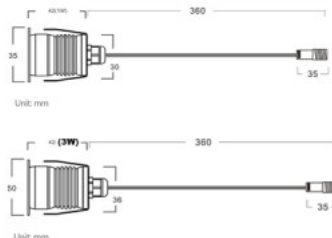

Terrassivalgusti REVAL BULB Vichy hõbedane ümar 12V 3W 220lm 30° IP67 830

Tootekood 15686

Bränd [REVAL BULB](#)

Toitepinge 12V

Võimsus 3W

Maksimaalne võimsus 3W/1m

Valgusvoog 220luumenit

Valgusti efektiivsus lm79 73W

Värvustemperatuur soe valge 3000K

Läätse nurk 30

Valgusallikas OSRAM LED

Cri 80

Sdcm - macadam ellipses 6

Kaitseklass IP67

Eluiga 25000h

Kõrgus 42.0mm

Diameeter 50.0mm

Paigaldusava diameeter 36mm

Pakis 1tk

Kastis 180tk

Korpuse värv hõbedane

Korpuse materjal alumiinium

Kuju ümar

Töökeskkond välja

Töötemperatuur -25 ~ +45°C

Sertifikaadid CE

Garantii 3 aastat

Süvistatav [terrassivalgusti](#) õues kasutamiseks. Lisab kodusse hubase atmosfääri ning sobib eriti hästi terrassidele meeleoluvalguseks. Paigaldada saab seda terrassivalgustit nii põrandasse kui ka seinale. Kaitseklass IP67 tagab, et valgusti peab vastu erinevates ilmastikutingimustes, säilitades sealjuures oma pika eluea. Vajaliku toiteploki leiata LED House tootevalikust. Valgustage oma maailm LED House professionaalide abiga - [vaata siit ka meie projektide portfooliot!](#)