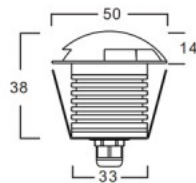

Terrassivalgusti REVAL BULB Metz hõbedane ümar 12V 3W 280lm 180° IP67 830

Tootekood 15697

Bränd [REVAL BULB](#)

Toitepinge 12V

Võimsus 3W

Maksimaalne võimsus 3W/1m

Valgusvoog 280luumenit

Valgusti efektiivsus lm79 93W

Värvustemperatuur soe valge 3000K

Läätse nurk 180

Valgusallikas OSRAM LED

Cri 80

Kaitseklass IP67

Eluiga 25000h

Kõrgus 38.0mm

Diameeter 50.0mm

Paigaldusava diameeter 33mm

Pakis 1tk

Kastis 180tk

Korpuse värv hõbedane

Korpuse materjal alumiinium

Kuju ümar

Töökeskkond välja

Töötemperatuur -25 ~ +45°C

Garantii 3 aastat

Süvistatav [terrassivalgusti](#) õues kasutamiseks. Lisab koduaiale hubase atmosfääri ning sobib eriti hästi terrassidele meeleoluvalguseks. Paigaldada saab seda terrassivalgustit nii põrandasse kui ka seinale.

Kaitseklass IP67 tagab, et valgusti peab vastu erinevates ilmastikutingimustes, säilitades sealjuures oma pika eluea. Vajaliku toiteploki leiata LED House tootevalikust. Valgustage oma maailm LED House professionaalide abiga - [vaata siit ka meie projektide portfooliot!](#)