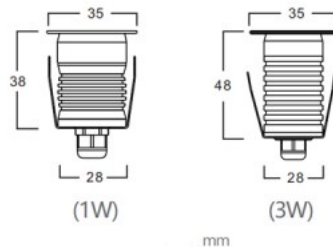

Terrassivalgusti REVAL BULB Brest hõbedane ümar 12V 1W 95lm 45° IP67 830

Tootekood 15684

Bränd [REVAL BULB](#)

Toitepinge 12V

Võimsus 1W

Maksimaalne võimsus 1W/1m

Valgusvoog 95luumenit

Valgusti efektiivsus lm79 95W

Värvustemperatuur soe valge 3000K

Läätse nurk 45

Valgusallikas OSRAM LED

Cri 80

Kaitseklass IP67

Eluiga 25000h

Kõrgus 38.0mm

Diameeter 35.0mm

Paigaldusava diameeter 28mm

Pakis 1tk

Kastis 216tk

Korpuse värv hõbedane

Korpuse materjal alumiinium

Kuju ümar

Töökeskkond sisse / välja

Töötemperatuur -25 ~ +45°C

Garantii 3 aastat

Süvistatav [terrassivalgusti](#) õues kasutamiseks. Lisab koduaiale hubase atmosfääri ning sobib eriti hästi terrassidele meeleolulavuseks.

Paigaldada saab seda terrassivalgustit nii põrandasse kui ka seinale.

Kaitseklass IP67 tagab, et valgusti

peab vastu erinevates

ilmastikutingimustes, säilitades

sealjuures oma pika eluea. Vajaliku

toiteploki leiata LED House

tootevalikust. Valgustage oma maailm

LED House professionaalide abiga -

[vaata siit ka meie projektide](#)

[portfooliot!!](#)