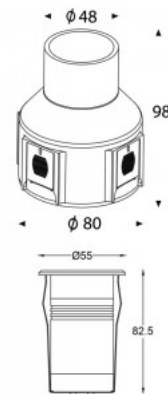

Maapinna valgusti Deko-Light Alzirr II valge 24V 2.4W 180lm 30° IP67 830

Tootekood 20307

Bränd [Deko-Light](#)

Toitepinge 24V

Võimsus 2.4W

Valgusvoog 180luumenit

Valgusti efektiivsus lm79 75W

Värvustemperatuur soe valge 3000K

Läätse nurk 30

Cri 80

Kaitseklass IP67

Eluiga 25000h

Kõrgus 82.5mm

Diameeter 80.0mm

Kaal 428 g

Paki kaal 578 g

Korpuse värv valge

Korpuse materjal metall + klaas

Lülituste arv 15000tk

Töötemperatuur -20 ~ 40°C