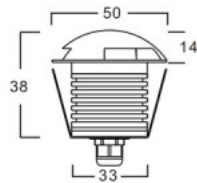

LED Terrassivalgusti REVAL BULB Metz hõbedane ring 12V 3W 280lm CRI80 180° IP67 3000K soe valge

Tootekood 15697

Hind 22,00+KM

Bränd [REVAL BULB](#)

Toitepinge 12V

Võimsus 3W

Valgusvoog 280luumenit

Valgusti efektiivsus 93W

Värvustemperatuur (cct) soe valge
3000K

Läätse nurk 180

Valgusallikas OSRAM LED

Cri 80

Kaitseklass IP67

Eluiga 25000h

Kõrgus 38.0mm

Diameeter 50.0mm

Paigaldusava diameeter 33mm

Korpuse värv hõbedane

Korpuse materjal alumiinium

Kuju ring

Töökeskkond välja

Töötemperatuur -25 ~ +45°C

Garantii 2 aastat

Terrassivalgusti õues kasutamiseks.
Vajab töötamiseks toiteplokki.