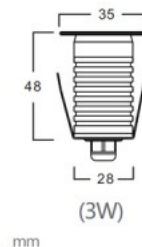

LED Terrassivalgusti REVAL BULB Brest hõbedane ring 12V 1W 95lm 45° IP67 830

Tootekood 15684

Bränd [REVAL BULB](#)

Toitepinge 12V

Võimsus 1W

Valgusvoog 95luumenit

Valgusti efektiivsus lm79 95W

Värvustemperatuur soe valge 3000K

Läätse nurk 45

Valgusallikas OSRAM LED

Cri 80

Kaitseklass IP67

Eluiga 25000h

Kõrgus 38.0mm

Diameeter 35.0mm

Paigaldusava diameeter 28mm

Pakis 1tk

Kastis 216tk

Korpuse värv hõbedane

Korpuse materjal alumiinium

Kuju ümar

Töökeskkond sisse / välja

Töötemperatuur -25 ~ +45°C

Garantii 3 aastat

Süvistatav [terrassivalgusti](#) õues kasutamiseks. Lisab koduaiale hubase atmosfääri ning sobib eriti hästi terrassidele meeleoluvalguseks.

Paigaldada saab seda terrassivalgustit nii põrandasse kui ka seinale.

Kaitseklass IP67 tagab, et valgusti peab vastu erinevates

ilmastikutingimustes, säilitades

sealjuures oma pika eluea. Vajaliku

toiteploki leiata LED House

tootevalikust. Valgustage oma maailm

LED House professionaalide abiga -

[vaata siit ka meie projektide](#)

[portfooliot!!](#)