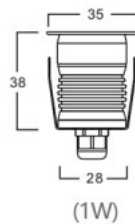

LED Terrassivalgusti REVAL BULB Brest hõbedane ring 12V 1W 95lm CRI80 45° IP67 3000K soe valge

Tootekood 15684

Hind 17,00+KM

Bränd [REVAL BULB](#)

Toitepinge 12V

Võimsus 1W

Valgusvoog 95luumenit

Valgusti efektiivsus 95W

Värvustemperatuur (cct) soe valge
3000K

Läätse nurk 45

Valgusallikas OSRAM LED

Cri 80

Kaitseklass IP67

Eluiga 25000h

Kõrgus 38.0mm

Diameeter 35.0mm

Paigaldusava diameeter 28mm

Pakis 1tk

Kastis 12tk

Korpuse värv hõbedane

Korpuse materjal alumiinium

Kuju ring

Töökeskkond sisse / välja

Töötemperatuur -25 ~ +45°C

Garantii 2 aastat

mm