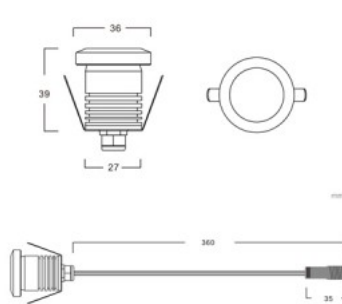

LED Terrassivalgusti REVAL BULB Lille hõbedane ring 12V 1W 95lm CRI80 180° IP67 3000K soe valge

Tootekood 15690

Hind 13,98+KM

Bränd [REVAL BULB](#)

Toitepinge 12V

Võimsus 1W

Valgusvoog 95luumenit

Valgusti efektiivsus 95W

Värvustemperatuur (cct) soe valge
3000K

Läätse nurk 180

Valgusallikas [EPISTAR LED](#)

Cri 80

Kaitseklass IP67

Kõrgus 39.0mm

Diameeter 36.0mm

Paigaldusava diameeter 27mm

Korpuse värv hõbedane

Korpuse materjal alumiinium + plastik

Kuju ring

Töökeskkond välja

Töötemperatuur -25 ~ +45°C

Garantii 2 aastat

Terrassivalgusti õues kasutamiseks.

Vajab töötamiseks toiteplokki.