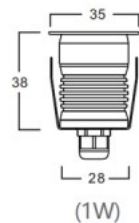

LED Terrassivalgusti REVAL BULB Brest hõbedane ring 12V 1W 95lm 45° IP67 830

Tootekood 15684

Bränd [REVAL BULB](#)

Toitepinge 12V

Võimsus 1W

Valgusvoog 95luumenit

Valgusti efektiivsus lm79 95W

Värvustemperatuur soe valge 3000K

Läätse nurk 45

Valgusallikas OSRAM LED

Cri 80

Kaitseklass IP67

Eluiga 25000h

Kõrgus 38.0mm

Diameeter 35.0mm

Paigaldusava diameeter 28mm

Pakis 1tk

Kastis 216tk

Korpuse värv hõbedane

Korpuse materjal alumiinium

Kuju ümar

Töökeskkond sisse / välja

Töötemperatuur -25 ~ +45°C

Garantii 3 aastat

Süvistatav [terrassivalgusti](#) õues kasutamiseks. Lisab koduaiale hubase atmosfääri ning sobib eriti hästi terrassidele meeleoluvalguseks.

Paigaldada saab seda terrassivalgustit nii põrandasse kui ka seinale.

Kaitseklass IP67 tagab, et valgusti peab vastu erinevates

ilmastikutingimustes, säilitades

sealjuures oma pika eluea. Vajaliku

toiteploki leiata LED House

tootevalikust. Valgustage oma maailm

LED House professionaalide abiga -

[vaata siit ka meie projektide](#)

[portfooliot!!](#)