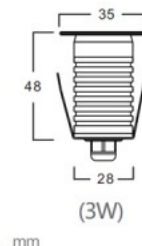

LED Terrassivalgusti REVAL BULB Brest hõbedane ring 12V 1W 95lm CRI80 45° IP67 3000K soe valge

Tootekood 15684

Hind 17,00+KM

Bränd [REVAL BULB](#)

Toitepinge 12V

Võimsus 1W

Valgusvoog 95luumenit

Valgusti efektiivsus 95W

Värvustemperatuur (cct) soe valge
3000K

Läätse nurk 45

Valgusallikas OSRAM LED

Cri 80

Kaitseklass IP67

Eluiga 25000h

Kõrgus 38.0mm

Diameeter 35.0mm

Paigaldusava diameeter 28mm

Pakis 1tk

Kastis 12tk

Korpuse värv hõbedane

Korpuse materjal alumiinium

Kuju ring

Töökeskkond sisse / välja

Töötemperatuur -25 ~ +45°C

Garantii 2 aastat

mm