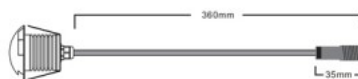

LED Terrassivalgusti REVAL BULB Metz hõbedane ring 12V 3W 280lm 180° IP67 830

Tootekood 15697

Bränd [REVAL BULB](#)

Toitepinge 12V

Võimsus 3W

Valgusvoog 280luumenit

Valgusti efektiivsus lm79 93W

Värvustemperatuur soe valge 3000K

Läätse nurk 180

Valgusallikas OSRAM LED

Cri 80

Kaitseklass IP67

Eluiga 25000h

Kõrgus 38.0mm

Diameeter 50.0mm

Paigaldusava diameeter 33mm

Pakis 1tk

Kastis 180tk

Korpuse värv hõbedane

Korpuse materjal alumiinium

Kuju ümar

Töökeskkond välja

Töötemperatuur -25 ~ +45°C

Garantii 3 aastat

Süvistatav [terrassivalgusti](#) õues kasutamiseks. Lisab koduaiale hubase atmosfääri ning sobib eriti hästi terrassidele meeleoluvalguseks.

Paigaldada saab seda terrassivalgustit nii põrandasse kui ka seinale.

Kaitseklass IP67 tagab, et valgusti peab vastu erinevates

ilmastikutingimustes, säilitades

sealjuures oma pika eluea. Vajaliku

toiteploki leiata LED House

tootevalikust. Valgustage oma maailm

LED House professionaalide abiga -

[vaata siit ka meie projektide](#)

[portfooliot!!](#)