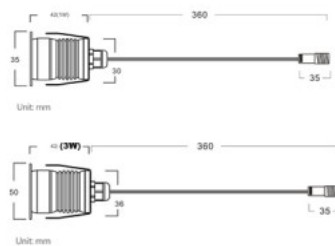

Paigaldusava diameeter 36mm

Korpuse värv hõbedane

Korpuse materjal alumiinium

Kuju ring

Töökeskkond välja

Töötemperatuur -25 ~ +45°C

Sertifikaadid CE

Garantii 2 aastat