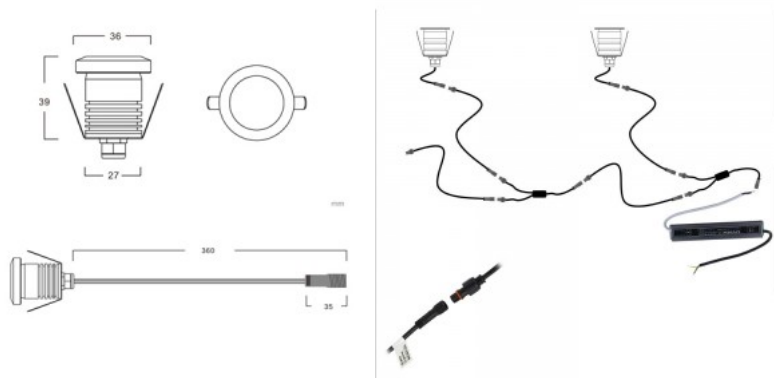

LED Terrassivalgusti REVAL BULB Lille hõbedane ring 12V 1W 95lm 180° IP67 830

Tootekood 15690

Bränd [REVAL BULB](#)

Toitepinge 12V

Võimsus 1W

Valgusvoog 95luumenit

Valgusti efektiivsus lm79 95W

Värvustemperatuur soe valge 3000K

Läätse nurk 180

Valgusallikas [EPISTAR LED](#)

Cri 80

Kaitseklass IP67

Kõrgus 39.0mm

Diameeter 36.0mm

Paigaldusava diameeter 27mm

Pakis 1tk

Kastis 180tk

Korpuse värv hõbedane

Korpuse materjal alumiinium + plastik

Kuju ümar

Töökeskkond välja

Töötemperatuur -25 ~ +45°C

Garantii 3 aastat

Süvistatav [terrassivalgusti](#) õues kasutamiseks. Lisab koduaiale hubase atmosfääri ning sobib eriti hästi terrassidele meeleoluvalguseks.

Paigaldada saab seda terrassivalgustit nii põrandasse kui ka seinale.

Kaitseklass IP67 tagab, et valgusti peab vastu erinevates

ilmastikutingimustes, säilitades

sealjuures oma pika eluea. Vajaliku

toiteploki leiata LED House

tootevalikust. Valgustage oma maailm

LED House professionaalide abiga -

[vaata siit ka meie projektide](#)

[portfooliot!!](#)