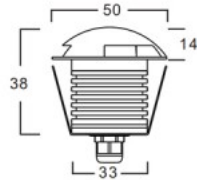

LED Terrassivalgusti REVAL BULB Metz hõbedane ring 12V 3W 280lm 180° IP67 830

Tootekood 15697

Bränd [REVAL BULB](#)

Toitepinge 12V

Võimsus 3W

Valgusvoog 280luumenit

Valgusti efektiivsus lm79 93W

Värvustemperatuur soe valge 3000K

Läätse nurk 180

Valgusallikas OSRAM LED

Cri 80

Kaitseklass IP67

Eluiga 25000h

Kõrgus 38.0mm

Diameeter 50.0mm

Paigaldusava diameeter 33mm

Pakis 1tk

Kastis 180tk

Korpuse värv hõbedane

Korpuse materjal alumiinium

Kuju ümar

Töökeskkond välja

Töötemperatuur -25 ~ +45°C

Garantii 3 aastat

Süvistatav [terrassivalgusti](#) õues kasutamiseks. Lisab koduaiale hubase atmosfääri ning sobib eriti hästi terrassidele meeleoluvalguseks.

Paigaldada saab seda terrassivalgustit nii põrandasse kui ka seinale.

Kaitseklass IP67 tagab, et valgusti peab vastu erinevates

ilmastikutingimustes, säilitades

sealjuures oma pika eluea. Vajaliku

toiteploki leiata LED House

tootevalikust. Valgustage oma maailm

LED House professionaalide abiga -

[vaata siit ka meie projektide](#)

[portfooliot!!](#)