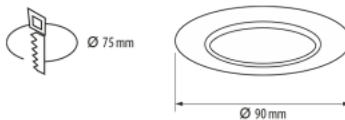

Valgusti raam LVSRMR16AB D90 inox IP20

Tootekood 16306

Hind 1,73+KM

Kaitseklass IP20
Diameeter 89.0mm
Paigaldusava diameeter 68mm
Korpuse värv inox
Korpuse materjal alumiinium
Töökeskkond sisse

Valgusti raam, mis mõeldud 50mm läbimõõduga LED lambile.