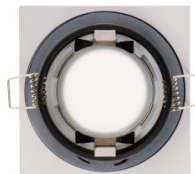

Sobib paigaldamiseks niiskesse ruumi.
Komplektis kummist tihendid.