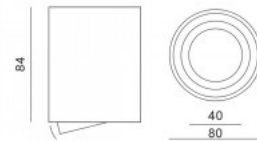

Valgusti raam OH36 must 230V GU10 IP20

Tootekood 15234

Toitepinge 230V
Sokkel GU10
Kaitseklass IP20
Kõrgus 84.0mm
Diameeter 80.0mm
Kastis 20tk
Korpuse värv must
Korpuse materjal alumiinium
Töökeskkond sisse