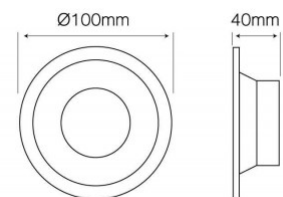

Valgusti raam Napoli valge / kuldne ring IP20

Tootekood 15339

Kaitseklass IP20
Diameeter 100.0mm
Paigaldusava diameeter 75mm
Pakis 1tk
Kastis 100tk
Korpuse värv valge / kuldne
Korpuse materjal alumiinium
Poleer läikiv
Kuju ring
Töökeskkond sisse / välja

Raam LED-pirni paigalduseks