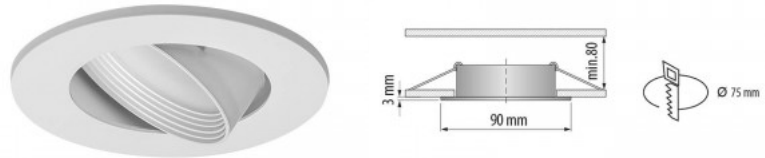

### Tootekood 16305

Hind 1,65+KM

Kaitseklass IP20  
Kõrgus 80.0mm  
Diameeter 90.0mm  
Paigaldusava diameeter 75mm  
Korpuse värv valge

Suunatav raam, mis mõeldud 50mm läbimõõduga LED lambile.