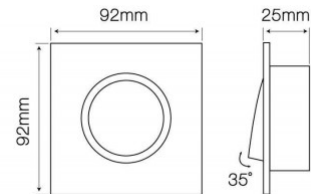

Korpus AKROS S-W valge IP20

Tootekood 15369

Hind 5,00+KM

Kaitseklass IP20
Kõrgus 25.0mm
Laius 92.0mm
Pikkus 92.0mm
Korpuse värv valge

Pööratav korpus LED pirnile.