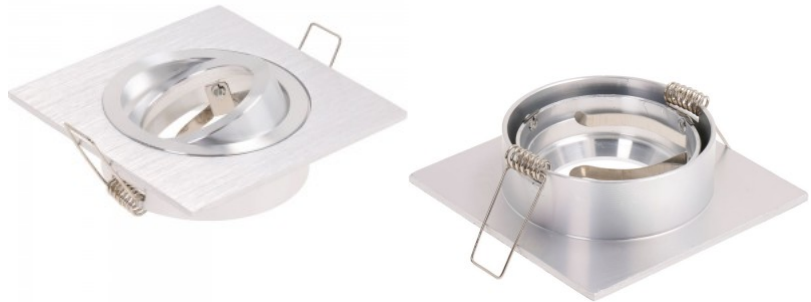

Valgusti raam 4553 hõbedane ruut

Tootekood 14764

Kõrgus 27.0mm
Laius 94.0mm
Pikkus 94.0mm
Paigaldusava diameeter 75-82mm
Korpuse värv hõbedane
Korpuse materjal alumiinium
Poleer matt
Kuju neljakandiline
Töökeskkond sisse

Suunatavad korpused LED pirni paigalduseks.

Valgusti raam 4554, läikiv hõbedane ruut

Tootekood 14763

Kõrgus 27.0mm
Laius 94.0mm
Pikkus 94.0mm
Paigaldusava diameeter 75-82mm
Korpuse värv hõbedane
Korpuse materjal alumiinium
Poleer läikiv
Kuju neljakandiline
Töökeskkond sisse

Suunatavad korpused LED pirni paigalduseks.

Valgusti raam 5230 ruut IP44

Tootekood 14781

Kaitseklass IP44
Kõrgus 49.0mm
Laius 80.0mm
Pikkus 80.0mm
Paigaldusava diameeter 75mm
Korpuse materjal alumiinium
Kuju neljakandiline
Töökeskkond sisse

Suunatav korpus LED pirni paigalduseks.

Valgusti raam KIVI must / kuldne ring 230V GU10 IP20

Tootekood 14134

Toitepinge 230V
Maksimaalne võimsus 35W/1m
Sokkel GU10
Kaitseklass IP20
Kõrgus 140.0mm
Diameeter 97.0mm
Kastis 20tk
Korpuse värv must / kuldne
Korpuse materjal alumiinium
Poleer matt
Kuju ümar
Töökeskkond sisse