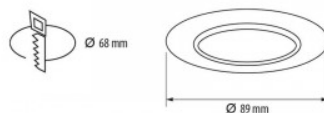

Tootekood 16448

Kaitseklass IP44
Diameeter 89.0mm
Paigaldusava diameeter 68mm
Korpuse värv valge
Korpuse materjal alumiinium + klaas

Niiskuskindel valgusti raam
vannituppa, mis mõeldud 50mm
läbimõõduga LED lambile.