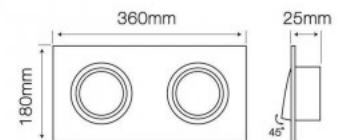

Harjatud alumiiniumist valget värvi valgusti raam kahele AR111 pirnile. Suunatav kahes suunas. Paigaldusava mõõdud: 320mm x 140mm