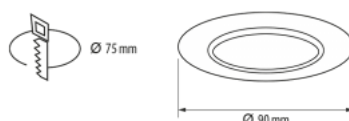

Valgusti raam LVSRMR16AB D90 inox IP20

Tootekood 16306

Kaitseklass IP20
Diameeter 89.0mm
Paigaldusava diameeter 68mm
Korpuse värv inox
Korpuse materjal alumiinium
Töökeskkond sisse

Valgusti raam, mis mõeldud 50mm
läbimõõduga LED lambile.