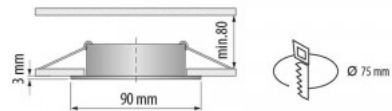

Suunatav raam, mis mõeldud 50mm läbimõõduga LED lambile.