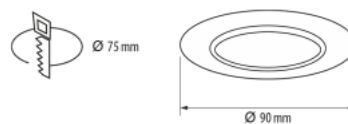

Valgusti raam LVSRMR16AB D90 inox IP20

Tootekood 16306

Kaitseklass IP20
Diameeter 89.0mm
Paigaldusava diameeter 68mm
Korpuse värv inox
Korpuse materjal alumiinium
Töökeskkond sisse

Valgusti raam, mis mõeldud 50mm
läbimõõduga LED lambile.