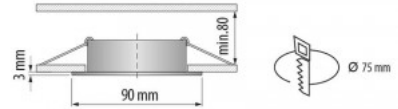

Valgusti raam PLVR55GU10 D90 valge GU10 IP20

Tootekood 16305

Sokkel GU10
Kaitseklass IP20
Kõrgus 80.0mm
Diameeter 90.0mm
Paigaldusava diameeter 75mm
Korpuse värv valge

Suunatav raam, mis mõeldud 50mm
läbimõõduga LED lambile.