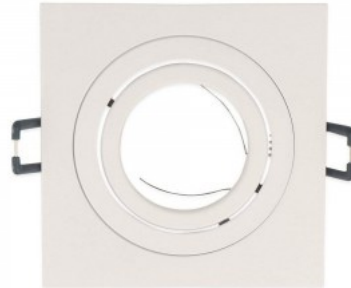

Korpus AKROS S-W valge IP20

Tootekood 15369

Hind 5,00+KM

Kaitseklass IP20
Kõrgus 25.0mm
Laius 92.0mm
Pikkus 92.0mm
Korpuse värv valge

Pööratav korpus LED pirnile.