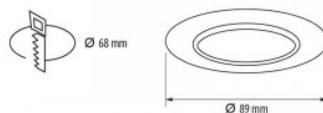

Valgusti raam D89 valge IP44

Tootekood 16448

Hind 5,67+KM

Kaitseklass IP44
Diameeter 89.0mm
Paigaldusava diameeter 68mm
Korpuse värv valge
Korpuse materjal alumiinium + klaas

Niiskuskindel valgusti raam
vannituppa, mis mõeldud 50mm
läbimõõduga LED lambile.