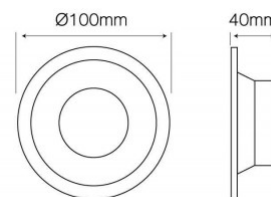

Valgusti raam Napoli valge / kuldne ring IP20

Tootekood 15339

Kaitseklass IP20
Diameeter 100.0mm
Paigaldusava diameeter 75mm
Pakis 1tk
Kastis 100tk
Korpuse värv valge / kuldne
Korpuse materjal alumiinium
Poleer läikiv
Kuju ümar
Töökeskkond sisse / välja

Raam LED-pirni paigalduseks