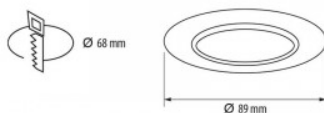

Tootekood 16448

Kaitseklass IP44
Diameeter 89.0mm
Paigaldusava diameeter 68mm
Korpuse värv valge
Korpuse materjal alumiinium + klaas

Niiskuskindel valgusti raam
vannituppa, mis mõeldud 50mm
läbimõõduga LED lambile.