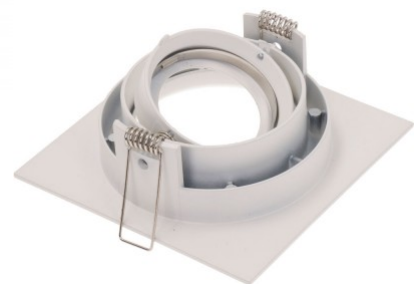

Korpuse materjal alumiinium

Poleer matt

Kuju ruut

Töökeskkond sisse

Suunatavad korpused LED pirni  
paigalduseks.