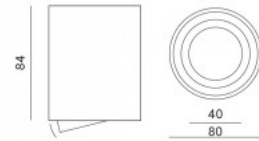

Korpus OH36 must 230V GU10 IP20

Tootekood 15234

Hind 10,59+KM

Toitepinge 230V
Pesa GU10
Kaitseklass IP20
Kõrgus 84.0mm
Diameeter 80.0mm
Kastis 20tk
Korpuse värv must
Korpuse materjal alumiinium
Töökeskkond sisse
Garantii 2 aastat