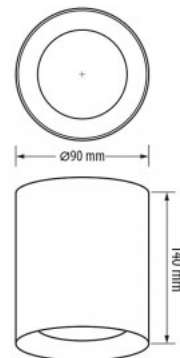

Korpus SSRGU10BL must ring GU10 IP20

Tootekood 16309

Hind 14,29+KM

Maksimaalne võimsus 35W/1m
Pesa GU10
Kaitseklass IP20
Kõrgus 140.0mm
Diameeter 90.0mm
Kastis 20tk
Korpuse värv must
Korpuse materjal alumiinium
Poleer matt
Kuju ring
Töökeskkond sisse