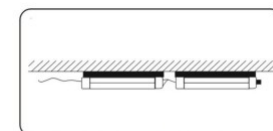

Mööblivalgusti Trio Lighting Ramon valge 6,5W 700lm IP20 3000K soe valge

Tootekood 21116

Bränd [Trio Lighting](#)

Võimsus 6,5W

Valgusvoog 700luumenit

Värvustemperatuur soe valge 3000K

Kaitseklass IP20

Eluiga 30000h

Kõrgus 40.0mm

Laius 510.0mm

Pikkus 25.0mm

Kaal 300 g

Paki kaal 300 g

Korpuse värv valge

Korpuse materjal plastik

Lülituste arv 25000tk

Löögikindlus IK02

Töökeskkond sisse

Garantii 5 aastat

51 cm laiune RAMON LED-kapialune valgusti on mõeldud paigaldamiseks köögikappide või sarnaste külge, kus see pakub ideaalset valgustust tööalale. Seda valgustavad energiasäästlikud LED-id, mis tekitavad meeldivat sooja valget valgust. Valgustit lülitatakse sisse ja välja valgus korpusel oleva lüliti abil. Tänu klassikalisele ja lihtsale valgele värvilahendusele saab valgustit kasutada kõikvõimalikes kohtades. Lisaks on valgustitel kaasaegne LED-tehnoloogia, mis tagab kõrge valguse kvaliteedi. LED-valgusallikaid iseloomustab pikk kasutusiga ja madal soojuseraldus.

Max. 12pcs
1 2 3

Inklusive
15cm X1
150cm X1