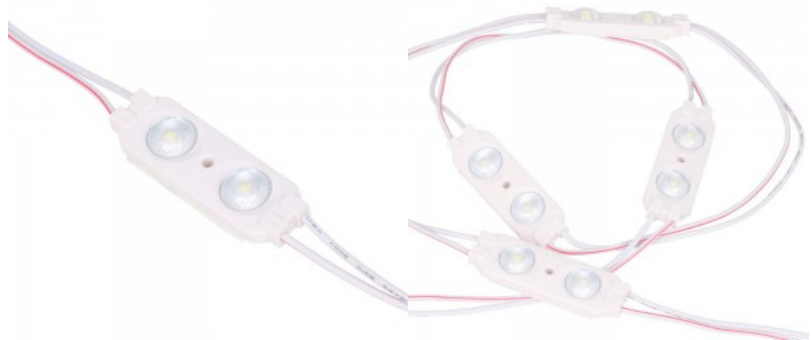

## LED Moodul REVAL BULB Star L170D 12V 1.5W 150lm CRI80 170° IP67 6500K külm valge

### Tootekood 15338

Hind 1,20+KM

Bränd [REVAL BULB](#)

Toitepinge 12V

Võimsus 1.5W

Valgusvoog 150luumenit

Valgusti efektiivsus 100W

Värvustemperatuur (cct) külm valge  
6500K

Läätse nurk 170

Cri 80

Kaitseklass IP67

Eluiga 42500h

Kõrgus 8.0mm

Laius 18.0mm

Pikkus 57.0mm

Kaal 11g

Pakis 100tk

Kastis 1000tk

Töökeskkond sisse / välja

Töötemperatuur -20~50°C

Sertifikaadid CE,RoHS

Garantii 3 aastat

Kahe mooduli vahel on 175mm pikk kaabel. Mooduli keskelt mooduli keskele 230mm Mooduli keskel auk kruviga kinnitamiseks. Lubatud ühendada järjest 50 moodulit. Sobilik kasutada kastides mille süvavus on 40-120mm.