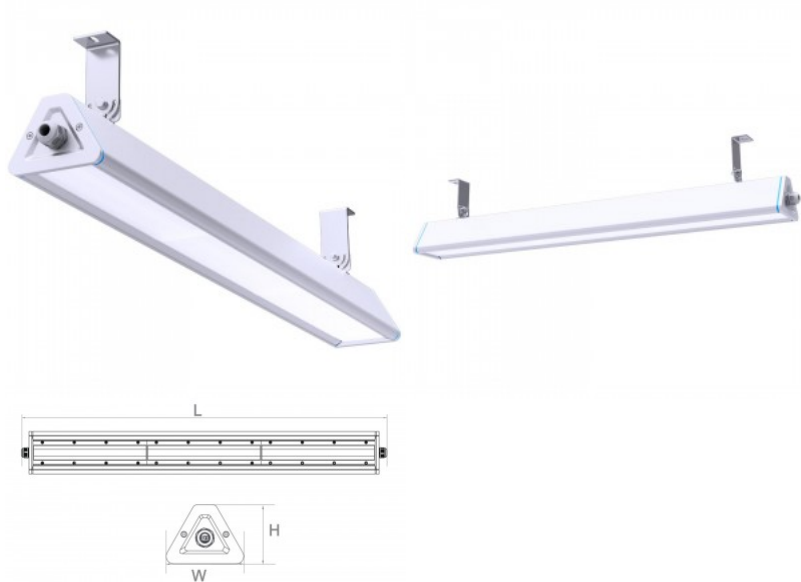

LED Tööstusvalgusti PROLUMEN Hemera valge 230V 200W 32000lm 30x90° IP66 840

Tootekood 17823

Bränd [PROLUMEN](#)
Toitepinge 230V
Võimsustegur 0.95
Võimsus 200W
Valgusvoog 32000luumenit
Valgusti efektiivsus lm79 160W
Värvustemperatuur päevavalge 4000K
Läätse nurk 30x90
Valgusallikas [PHILIPS LED](#)
Cri 80
Sdcm - macadam ellipses 6
Kaitseklass IP66
Eluiga 50000h
Llmf tm21 L70B50 @25°C 150.000h
Pakis 1tk
Korpuse värv valge
Korpuse materjal alumiinium
Poleer matt
Toiteplokk [SOSEN](#)
Löögikindlus IK08
Töökeskkond sisse
Töötemperatuur -40 - +65°C
Sertifikaadid CE, RoHS, D
Garantii 5 aastat

Tipptasemel LED tööstusvalgusti, mis hoiab sinu aega hoolduse pealt kokku ning samas valgustab ruumid efektiivsemalt kui paljud teised seda suudavad. Hemera tööstusvalgustil on ainulaadne kolmnurkse kujuga korpuse disain. Sile pind, ei tolmu ega vee kogunemist. Ribal kaevanduslamp kasutab spetsiaalset läätse ja trükkplaadi disaini, et saavutada ainulaadne lineaarne valgusefekt. See mitte ainult ei suurenda valgustuse esteetikat ja ei paranda valgusjaotuse efekti, vaid vähendab ka pimestamist. Võimalik tellida DALI juhtimisega.

LED Tööstusvalgusti PROLUMEN HiClean 230V 100W 14000lm