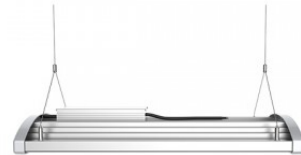

LED Tööstusvalgusti PROLUMEN T19B + liikumisandur hõbedane 230V 150W 19500lm CRI80 110° IP42 4000K päevavalge

Tootekood 13900 0-10V dimmable

Hind 171,05+KM

Bränd [PROLUMEN](#)

Toitepinge 230V

Hämardatav 0-10V

Võimsus 150W

Valgusvoog 19500luumenit

Valgusti efektiivsus 130W

Värvustemperatuur (cct) päevavalge

4000K

Läätse nurk 110

Cri 80

Sdcm - macadam ellipses 5

Kaitseklass IP42

Eluiga 50000h

Llmf L80B10 @25°C 50.000h

Kõrgus 90.0mm

Laius 218.0mm

Pikkus 600.0mm

Kaal 4000g

Paki kaal 5200g

Pakis 1tk

Korpuse värv hõbedane

Korpuse materjal alumiinium + plastik

Toiteplokk TOMCARLINE

Töökeskkond sisse

Sertifikaadid CE, RoHS

Garantii 5 aastat

Korralik töökindel 5a garantiiga
valgusti.