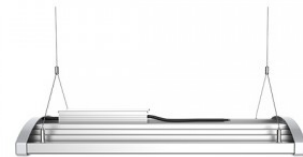

LED Tööstusvalgusti PROLUMEN T19B + liikumisandur höbedane 230V 150W 19500lm 110° IP42 0-10V 840

Tootekood 13900 0-10V dimmable

Bränd [PROLUMEN](#)

Toitepinge 230V

Hämardatav 0-10V

Võimsus 150W

Valgusvoog 19500luumenit

Valgusti efektiivsus lm79 130W

Värvustemperatuur päevavalge 4000K

Läätse nurk 110

Cri 80

Sdcm - macadam ellipses 5

Kaitseklass IP42

Eluiga 50000h

Llmf tm21 L80B10 @25°C 50.000h

Kõrgus 90.0mm

Laius 218.0mm

Pikkus 600.0mm

Kaal 4000g

Paki kaal 5200g

Pakis 1tk

Korpuse värv höbedane

Korpuse materjal alumiinium + plastik

Toiteplokk TOMCARLINE

Töökeskkond sisse

Sertifikaadid CE, RoHS

Garantii 5 aastat

PROLUMEN T19B [tööstusvalgustite](#)

seeria pakub mitmekülgseid

valgustuslahendusi erinevatele

vajadustele. Need höbedased

valgustid on saadaval erinevates

võimsustes ja konfiguratsioonides,

sealhulgas liikumisanduriga või DALI

süsteemiga varustatuna. Nende

valgustite omadused hõlmavad kõrget

valgusvoo taset, laia

valgusjaotusnurka, IP42 kaitseklassi

ning päevavalget värvitemperatuuri.

PROLUMEN T19B seeria valgustid on

energiatõhusad ja vastupidavad,

pakkudes selget ja ergonomilist

valgustust erinevates keskkondades.

Valgustage oma maailm LED House

professionaalide abiga - [vaata siit ka](#)

[meie projektide portfooliot!](#)