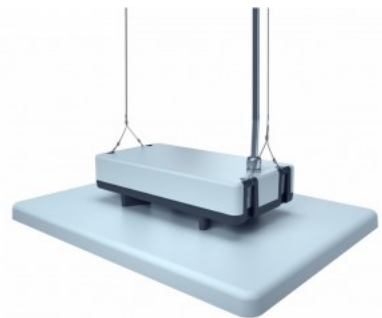

LED Spordisaalivalgusti PROLUMEN Arena HB200 UGR21 160lm/W hall 230V 200W 32000lm CRI80 80° IP65 5000K päevavalge

Tootekood 16335

Bränd [PROLUMEN](#)
Toitepinge 230V
Võimsus 200W
Valgusvoog 32000luumenit
Valgusti efektiivsus 160W
Värvustemperatuur (cct) päevavalge
5000K
Läätse nurk 80
Valgusallikas [CREE LED](#)
Cri 80
Ugr 19
Sdcm - macadam ellipses 6
Kaitseklass IP65
Eluiga 50000h
Llmf L80B10 @25°C 50.000h
Kõrgus 120.0mm
Laius 362.0mm
Pikkus 487.0mm
Paki kaal 6500g
Korpuse värv hall
Korpuse materjal alumiinium
Poleer matt
Toiteplokk OSRAM
Löögikindlus IK10
Töökeskkond sisse
Töötemperatuur -40~70°C
Sertifikaadid CE, RoHS
Garantii 5 aastat