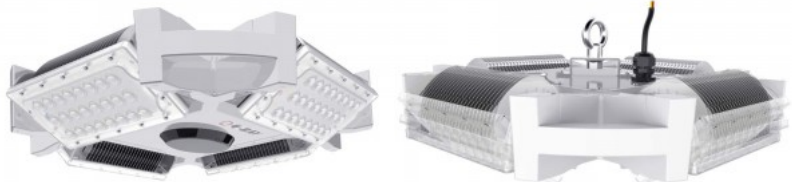

Kaal 5100g

Korpuse materjal alumiinium

Toiteplokk [MEAN WELL](#)

Töökeskkond välja

Töötemperatuur -40°C ~ 60°C

Sertifikaadid CE, RoHS

Garantii 5 aastat

Suurepärase LED [tööstusvalgusti](#) platside, suurte telkide või ruumide valgustamiseks keskpunktist. Valgustil on neli pööratavat LED paneeli, mida saab panna erinevate nurkade alla. 4000K LED-valgustid pakuvad selget ja teravat valgust, mis sobib ideaalselt kaupluste ja muude äripindade valgustamiseks. Valgusti tolmu ja niiskuskindlus on IP65, seega sobib kasutamiseks ka välitingimustes. Valgustage oma maailm LED House professionaalide abiga - [vaata siit ka meie projektide portfooliot!](#)