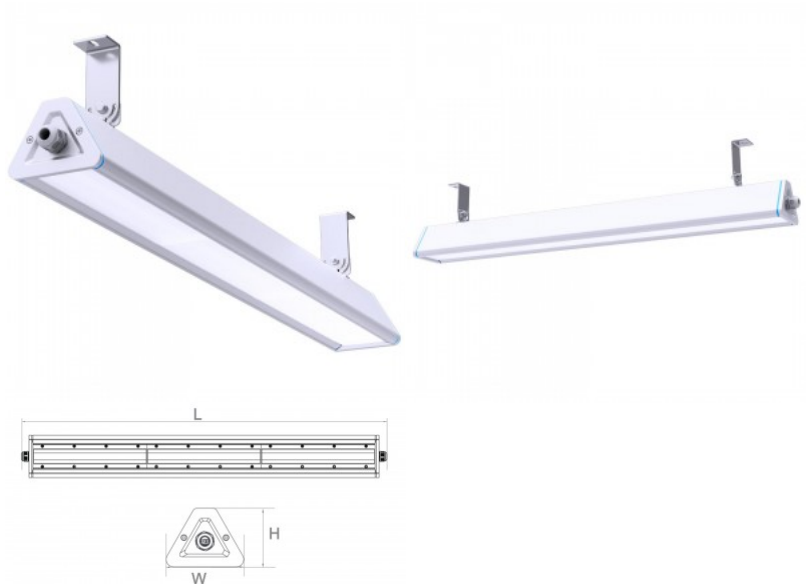

LED Tööstusvalgusti PROLUMEN Hemera 600 valge 230V 100W 16000lm 30x90° IP66 840

Tootekood 17822

Bränd [PROLUMEN](#)
Toitepinge 230V
Võimsustegur 0.95
Võimsus 100W
Valgusvoog 16000luumenit
Valgusti efektiivsus lm79 160W
Värvustemperatuur päevavalge 4000K
Läätse nurk 30x90
Valgusallikas [PHILIPS LED](#)
Cri 80
Sdcm - macadam ellipses 6
Kaitseklass IP66
Eluiga 50000h
Llmf tm21 L70B50 @25°C 150.000h
Kõrgus 79.0mm
Laius 105.4mm
Pikkus 592.0mm
Pakis 1tk
Korpuse värv valge
Korpuse materjal alumiinium
Poleer matt
Toiteplokk [SOSEN](#)
Löögikindlus IK08
Töökeskkond sisse
Töötemperatuur -40° - +65°C
Sertifikaadid CE, RoHS, D
Garantii 5 aastat

Tiptasemel LED tööstusvalgusti, mis hoiab sinu aega hoolduse pealt kokku ning samas valgustab ruumid efektiivsemalt kui paljud teised seda suudavad. Hemera tööstusvalgustil on ainulaadne kolmnurkse kujuga korpuse disain. Sile pind, ei tolmu ega vee kogunemist. Ribal kaevanduslamp kasutab spetsiaalset läätse ja trükkplaadi disaini, et saavutada ainulaadne lineaarne valgusefekt. See mitte ainult ei suurenda valgustuse esteetikat ja ei paranda valgusjaotuse efekti, vaid vähendab ka pimestamist. Võimalik tellida DALI juhtimisega.