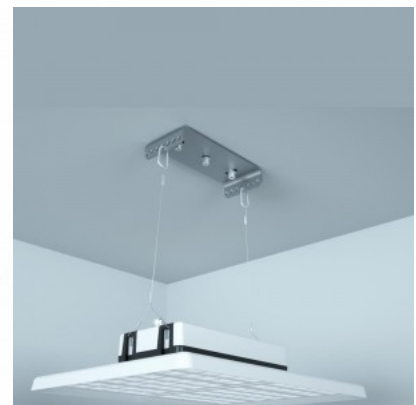

LED Spordisaalivalgusti PROLUMEN Arena HB200 UGR21 160lm/W hall 230V 200W 32000lm 80° IP65 850

Tootekood 16335

Bränd [PROLUMEN](#)

Toitepinge 230V

Võimsus 200W

Valgusvoog 32000luumenit

Valgusti efektiivsus lm79 160W

Värvustemperatuur päevavalge 5000K

Läätse nurk 80

Valgusallikas [CREE LED](#)

Cri 80

Ugr 19

Sdcm - macadam ellipses 6

Kaitseklass IP65

Eluiga 50000h

Llmf tm21 L80B10 @25°C 50.000h

Kõrgus 120.0mm

Laius 362.0mm

Pikkus 487.0mm

Paki kaal 6500g

Korpuse värv hall

Korpuse materjal alumiinium

Poleer matt

Toiteplokk OSRAM

Löögikindlus IK10

Töökeskkond sisse

Töötemperatuur -40~70°C

Sertifikaadid CE, RoHS

Garantii 5 aastat

Kasutusala: spordisaalid, töökojad, sündmuste areenid, tööstused.

[Tööstusvalgusti](#) kõik detailid on purunemiskindlad! Valgusti lääts on tehtud polükarbonaadist!

Polükarbonaad on termoplastiline polümeer, mida kasutatakse mitmesugustes rakendustes tänu selle vastupidavusele, kergusele ja läbipaistvusele. Juhul kui 5 aasta jooksul esineb rike, siis asendatakse rikkis valgusti uue vastu. LED house poolt läbiviidud valgusarvutusega saab selgeks, mitu valgustit on vaja hoonesse soovitud valgustiheduse saavutamiseks paigaldada.

Kvaliteetseimad valguslahendused leiad [LED house tootevalikust!](#)