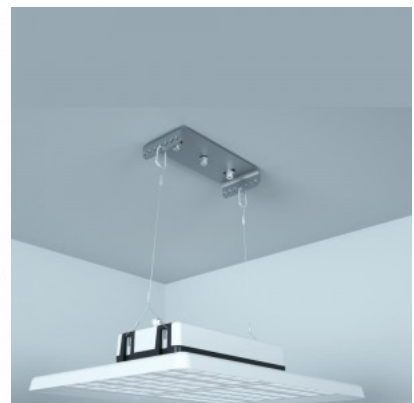

LED Spordisaalivalgusti PROLUMEN Arena HB150 UGR23 160lm/W hall 230V 150W 24000lm CRI80 110° IP65 4000K päevavalge

Tootekood 15785

Bränd [PROLUMEN](#)

Toitepinge 230V

Võimsus 150W

Valgusvoog 24000luumenit

Valgusti efektiivsus 160W

Värvustemperatuur (cct) päevavalge

4000K

Läätse nurk 110

Valgusallikas [CREE LED](#)

Cri 80

Ugr 23

Sdcm - macadam ellipses 6

Kaitseklass IP65

Eluiga 50000h

Llmf L80B10 @25°C 50.000h

Kõrgus 120.0mm

Laius 362.0mm

Pikkus 487.0mm

Korpuse värv hall

Korpuse materjal alumiinium

Poleer matt

Toiteplokk OSRAM

Löögikindlus IK10

Töökeskkond sisse

Töötemperatuur -40~70°C

Sertifikaadid CE, RoHS

Garantii 5 aastat

Kasutusala: spordisaalid, töökojad, sündmuste areenid, tööstused.

Valgustil ei ole väliselt purunevaid detaile. Valgusti lääts on tehtud polükarbonaadist, mis talub suuri lööke ja on kuumakindel.