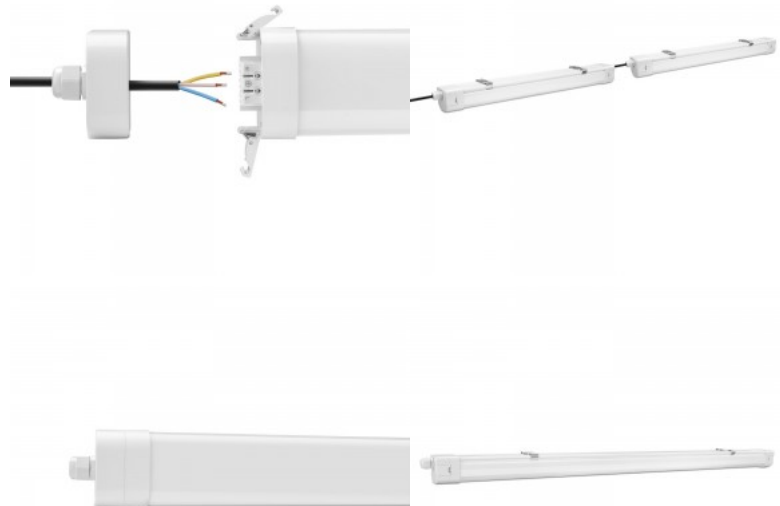

LED Tööstusvalgusti PROLUMEN TP LINK 1500 valge 230V 60W 8100lm CRI80 120° IP65 4000K päevavalge

Tootekood 15706

Hind 58,00+KM

Bränd [PROLUMEN](#)

Toitepinge 230V

Võimsus 60W

Valgusvoog 8100luumenit

Valgusti efektiivsus 135W

Värvustemperatuur (cct) päevavalge
4000K

Läätse nurk 120

Valgusallikas [BRIDGELUX LED](#)

Cri 80

Lor 80

Sdcm - macadam ellipses 6

Kaitseklass IP65

Eluiga 50000h

Llmf L80B10 @25°C 50.000h

Kõrgus 65.0mm

Laius 74.0mm

Pikkus 1502.0mm

Pakis 1tk

Kastis 6tk

Korpuse värv valge

Korpuse materjal alumiinium + plastik

Poleer matt

Toiteplokki OSRAM

Löögikindlus IK08

Töökeskkond sisse / välja

Töötemperatuur -20° +40°C

Sertifikaadid CE, D, F

Garantii 5 aastat

LED tööstusvalgusti, mis mõeldud kasutamiseks töökojas, laos, koridoris, katuse all, garaažis. Töökindluse tagab OSRAM toiteplokki ja 5 aastane garantii. Valgusti on lihtsasti paigaldatav. Kahe klambri vahele, mis kinnitatakse kahe kruviga. Ilmselt võtab ühe valgusti paigaldus alla 3 minuti.