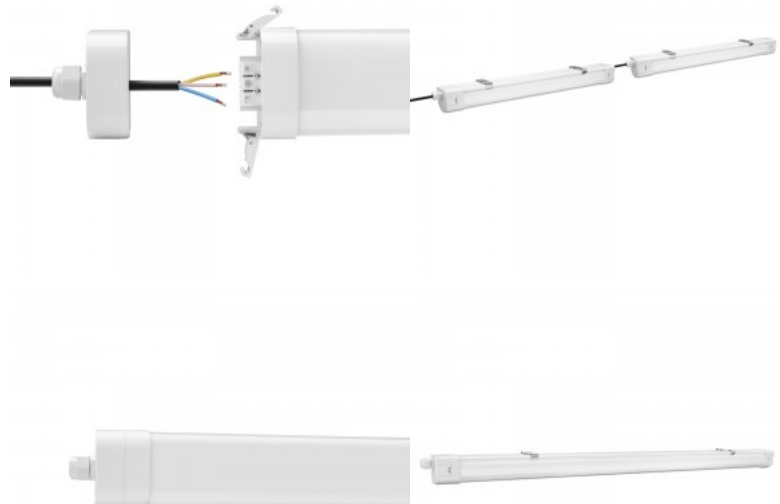

LED Tööstusvalgusti PROLUMEN TP LINK 600 valge 230V 20W 2520lm CRI80 120° IP65 4000K päevavalge

Tootekood 14717

Hind 32,50+KM

Bränd [PROLUMEN](#)

Toitepinge 230V

Võimsus 20W

Valgusvoog 2520luumenit

Valgusti efektiivsus 126W

Värvustemperatuur (cct) päevavalge
4000K

Läätse nurk 120

Valgusallikas [BRIDGELUX LED](#)

Cri 80

Lor 80

Sdcm - macadam ellipses 6

Kaitseklass IP65

Eluiga 50000h

Llmf L80B10 @25°C 50.000h

Kõrgus 64.0mm

Laius 74.0mm

Pikkus 659.0mm

Kaal 800g

Paki kaal 132g

Korpuse värv valge

Korpuse materjal alumiinium + plastik

Poleer matt

Toiteplokk OSRAM

Löögikindlus IK08

Töökeskkond sisse / välja

Töötemperatuur -20° +40°C

Sertifikaadid CE, D, F

Garantii 5 aastat

LED tööstusvalgusti, mis mõeldud kasutamiseks töökojas, laos, koridoris, katuse all, garaažis. Töökindluse tagab OSRAM toiteplokk ja 5 aastane garantii. Valgusti on lihtsasti paigaldatav. Kahe klambri vahele, mis kinnitatakse kahe kruviga. Ilmselt võtab ühe valgusti paigaldus alla 3 minuti.