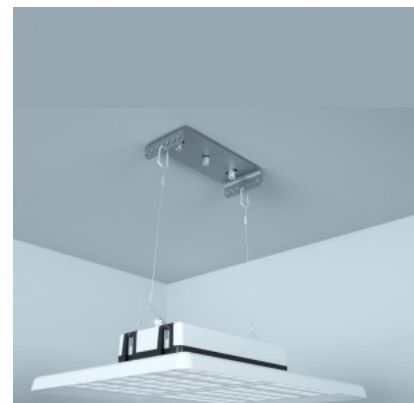

LED Spordisaalivalgusti PROLUMEN Arena HB200 UGR21 160lm/W hall 230V 200W 32000lm 110° IP65 0-10V 840

Tootekood 17720 0-10V dimmable

Bränd [PROLUMEN](#)

Toitepinge 230V

Hämardatav 0-10V

Võimsus 200W

Valgusvoog 32000luumenit

Valgusti efektiivsus 1m79 160W

Värvustemperatuur päevavalge 4000K

Läätse nurk 110

Valgusallikas [CREE LED](#)

Cri 80

Ugr 21

Sdcm - macadam ellipses 6

Kaitseklass IP65

Eluiga 50000h

Llmf tm21 L80B10 @25°C 50.000h

Kõrgus 120.0mm

Laius 362.0mm

Pikkus 487.0mm

Paki kaal 6500g

Korpuse värv hall

Korpuse materjal alumiinium

Poleer matt

Toiteplokk [MEAN WELL](#)

Löögikindlus IK10

Töökeskkond sisse

Töötemperatuur -40~70°C

Sertifikaadid CE, RoHS

Garantii 5 aastat

Kasutusala: spordisaalid, töökojad, sündmuste areenid, tööstused.

[Tööstusvalgusti](#) kõik detailid on purunemiskindlad! Valgusti lääts on tehtud polükarbonaadist!

Polükarbonaad on termoplastiline polümeer, mida kasutatakse mitmesugustes rakendustes tänu selle vastupidavusele, kergusele ja läbipaistvusele. Juhul kui 5 aasta jooksul esineb rike, siis asendatakse rikkis valgusti uue vastu. LED house poolt läbiviidud valgusarvutusega saab selgeks, mitu valgustit on vaja hoonesse soovitud valgustiheduse saavutamiseks paigaldada.

Kvaliteetseimad valguslahendused leiad [LED house tootevalikust!](#)