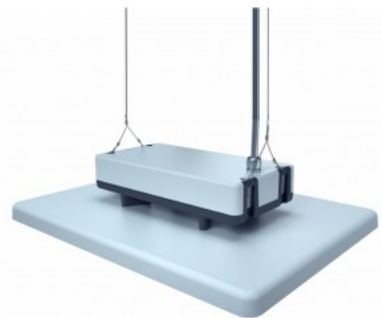

LED Spordisaalivalgusti PROLUMEN Arena HB200 UGR19 160lm/W hall 230V 200W 32000lm 80° IP65 840

Tootekood 18084

Bränd [PROLUMEN](#)

Toitepinge 230V

Võimsus 200W

Valgusvoog 32000luumenit

Valgusti efektiivsus lm79 160W

Värvustemperatuur päevavalge 4000K

Läätse nurk 80

Valgusallikas [CREE LED](#)

Cri 80

Ugr 19

Sdcm - macadam ellipses 6

Kaitseklass IP65

Eluiga 50000h

Llmf tm21 L80B10 @25°C 50.000h

Kõrgus 120.0mm

Laius 362.0mm

Pikkus 487.0mm

Paki kaal 6500g

Korpuse värv hall

Korpuse materjal alumiinium

Poleer matt

Toiteplokk OSRAM

Löögikindlus IK10

Töökeskkond sisse

Töötemperatuur -40~70°C

Sertifikaadid CE, RoHS

Garantii 5 aastat

Kasutusala: spordisaalid, töökojad, sündmuste areenid, tööstused.

[Tööstusvalgusti](#) kõik detailid on purunemiskindlad! Valgusti lääts on tehtud polükarbonaadist!

Polükarbonaad on termoplastiline polümeer, mida kasutatakse mitmesugustes rakendustes tänu selle vastupidavusele, kergusele ja läbipaistvusele. Juhul kui 5 aasta jooksul esineb rike, siis asendatakse rikkis valgusti uue vastu. LED house poolt läbiviidud valgusarvutusega saab selgeks, mitu valgustit on vaja hoonesse soovitud valgustiheduse saavutamiseks paigaldada.

Kvaliteetseimad valguslahendused leiad [LED house tootevalikust!](#)