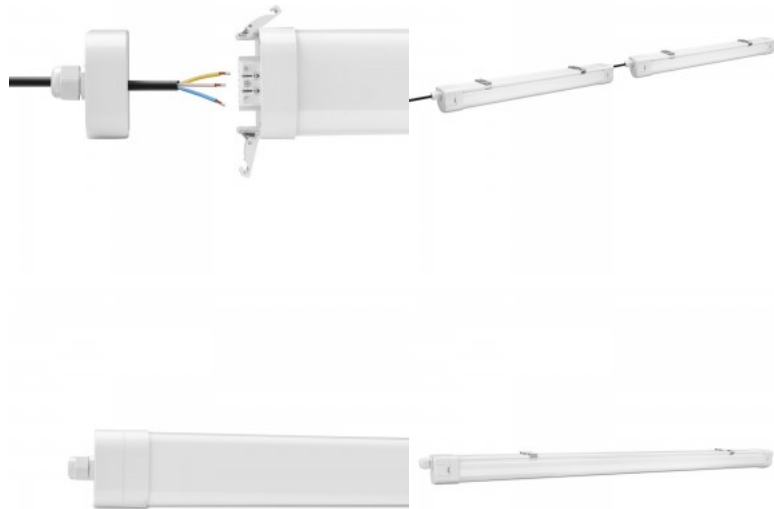

Tootekood 15705

Hind 46,16+KM

Bränd [PROLUMEN](#)

Toitepinge 230V

Võimsus 40W

Valgusvoog 5400luumenit

Valgusti efektiivsus 135W

Värvustemperatuur (cct) päevavalge
4000K

Läätse nurk 120

Valgusallikas [BRIDGELUX LED](#)

Cri 80

Lor 80

Sdcm - macadam ellipses 6

Kaitseklass IP65

Eluiga 50000h

Llmf L80B10 @25°C 50.000h

Kõrgus 65.0mm

Laius 74.0mm

Pikkus 1221.0mm

Pakis 1tk

Kastis 6tk

Korpuse värv valge

Korpuse materjal alumiinium + plastik

Poleer matt

Toiteplokk OSRAM

Löögikindlus IK08

Töökeskkond sisse / välja

Töötemperatuur -20° +40°C

Sertifikaadid CE, D, F

Garantii 5 aastat

LED tööstusvalgusti, mis mõeldud kasutamiseks töökojas, laos, koridoris, katuse all, garaazis. Töökindluse tagab OSRAM toiteplokk ja 5 aastane garantii. Valgusti on lihtsasti paigaldatav. Kahe klambri vahele, mis kinnitatakse kahe kruviga. Ilmselt võtab ühe valgusti paigaldus alla 3 minuti.