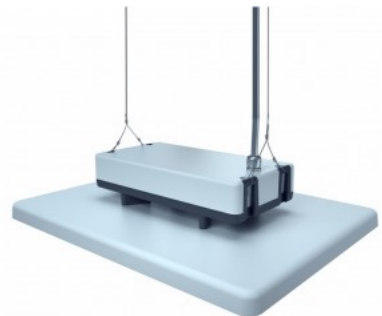

Toiteplokk OSRAM

Löögikindlus IK10

Töökeskkond sisse

Töötemperatuur -40~70°C

Sertifikaadid CE, RoHS

Garantii 5 aastat

Kasutusala: spordisaalid, töökojad, sündmuste areenid, tööstused.

Valgustil ei ole väliselt purunevaid detaile. Valgusti lääts on tehtud polükarbonaadist, mis talub suuri lööke ja on kuumakindel.