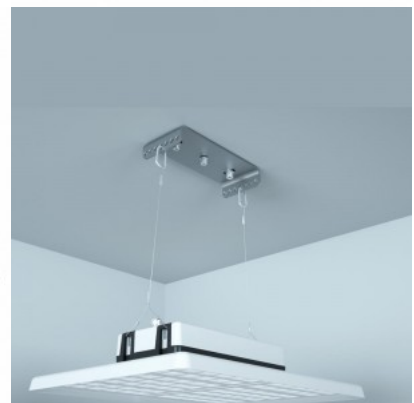

LED Spordisaalivalgusti PROLUMEN Arena HB120 UGR23 160lm/W hall 230V 120W 19200lm 110° IP65 DALI 840

Tootekood 15561 DALI dimmable

Bränd [PROLUMEN](#)

Toitepinge 230V

Hämardatav DALI

Võimsus 120W

Valgusvoog 19200luumenit

Valgusti efektiivsus 1m79 160W

Värvustemperatuur päevavalge 4000K

Läätse nurk 110

Valgusallikas [PHILIPS LED](#)

Cri 80

Ugr 23

Sdcm - macadam ellipses 6

Kaitseklass IP65

Eluiga 50000h

Llmf tm21 L80B10 @25°C 50.000h

Kõrgus 120.0mm

Laius 310.0mm

Pikkus 415.0mm

Paki kaal 5000g

Korpuse värv hall

Korpuse materjal alumiinium

Poleer matt

Toiteplokk [SOSEN](#)

Löögikindlus IK10

Töökeskkond sisse

Töötemperatuur -40~70°C

Sertifikaadid CE, RoHS

Garantii 5 aastat

Kasutusala: spordisaalid, töökojad, sündmuste areenid, tööstused.

[Tööstusvalgusti](#) kõik detailid on purunemiskindlad! Valgusti lääts on tehtud polükarbonaadist!

Polükarbonaad on termoplastiline polümeer, mida kasutatakse mitmesugustes rakendustes tänu selle vastupidavusele, kergusele ja läbipaistvusele. Juhul kui 5 aasta jooksul esineb rike, siis asendatakse rikkis valgusti uue vastu. LED house poolt läbiviidud valgusarvutusega saab selgeks, mitu valgustit on vaja hoonesse soovitud valgustiheduse saavutamiseks paigaldada.

Kvaliteetseimad valguslahendused leiad [LED house tootevalikust!](#)