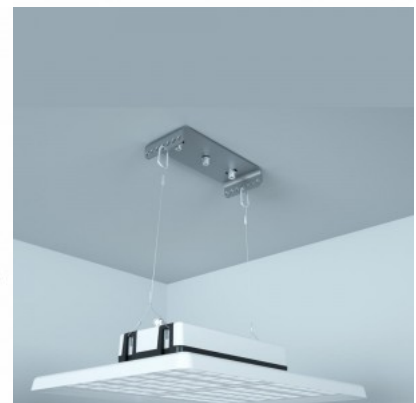

LED Spordisaalivalgusti PROLUMEN Arena HB150 UGR19 hall 230V 150W 24000lm 80° IP65 DALI 840

Tootekood 16417 DALI dimmable

Bränd [PROLUMEN](#)

Toitepinge 230V

Võimsustegur 0.95

Hämardatav DALI

Võimsus 150W

Valgusvoog 24000luumenit

Valgusti efektiivsus lm79 160W

Värvustemperatuur päevavalge 4000K

Läätse nurk 80

Valgusallikas [CREE LED](#)

Cri 80

Ugr 19

Sdcm - macadam ellipses 6

Kaitseklass IP65

Eluiga 50000h

Llmf tm21 L80B10 @25°C 50.000h

Kõrgus 120.0mm

Laius 362.0mm

Pikkus 487.0mm

Korpuse värv hall

Korpuse materjal alumiinium

Poleer matt

Toiteplokk [MEAN WELL](#)

Löögikindlus IK10

Töökeskkond sisse

Töötemperatuur -40~70°C

Sertifikaadid CE, RoHS

Garantii 5 aastat

Kasutusala: spordisaalid, töökojad, sündmuste areenid, tööstused.

[Tööstusvalgusti](#) kõik detailid on purunemiskindlad! Valgusti lääts on tehtud polükarbonaadist!

Polükarbonaad on termoplastiline polümeer, mida kasutatakse mitmesugustes rakendustes tänu selle vastupidavusele, kergusele ja läbipaistvusele. Juhul kui 5 aasta jooksul esineb rike, siis asendatakse rikkis valgusti uue vastu. LED house poolt läbiviidud valgusarvutusega saab selgeks, mitu valgustit on vaja hoonesse soovitud valgustiheduse saavutamiseks paigaldada.

Kvaliteetseimad valguslahendused leiad [LED house tootevalikust!](#)