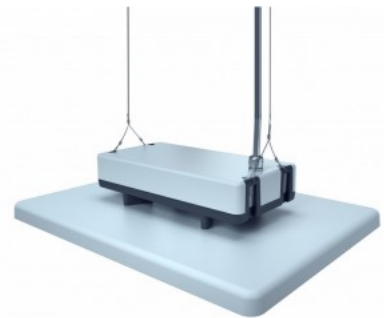

LED Spordisaalivalgusti PROLUMEN Arena HB200 UGR23 160lm/W hall 230V 200W 32000lm 110° IP65 0-10V 840

Tootekood 15553 0-10V dimmable

Bränd [PROLUMEN](#)

Toitepinge 230V

Hämardatav 0-10V

Võimsus 200W

Valgusvoog 32000luumenit

Valgusti efektiivsus 1m79 160W

Värvustemperatuur päevavalge 4000K

Läätse nurk 110

Valgusallikas [CREE LED](#)

Cri 80

Ugr 23

Sdcm - macadam ellipses 6

Kaitseklass IP65

Eluiga 50000h

Llmf tm21 L80B10 @25°C 50.000h

Kõrgus 120.0mm

Laius 362.0mm

Pikkus 487.0mm

Paki kaal 6500g

Korpuse värv hall

Korpuse materjal alumiinium

Poleer matt

Toiteplokk OSRAM

Löögikindlus IK10

Töökeskkond sisse

Töötemperatuur -40~70°C

Sertifikaadid CE, RoHS

Garantii 5 aastat

Kasutusala: spordisaalid, töökojad, sündmuste areenid, tööstused.

[Tööstusvalgusti](#) kõik detailid on purunemiskindlad! Valgusti lääts on tehtud polükarbonaadist!

Polükarbonaad on termoplastiline polümeer, mida kasutatakse mitmesugustes rakendustes tänu selle vastupidavusele, kergusele ja läbipaistvusele. Juhul kui 5 aasta jooksul esineb rike, siis asendatakse rikkis valgusti uue vastu. LED house poolt läbiviidud valgusarvutusega saab selgeks, mitu valgustit on vaja hoonesse soovitud valgustiheduse saavutamiseks paigaldada.

Kvaliteetseimad valguslahendused leiad [LED house tootevalikust!](#)