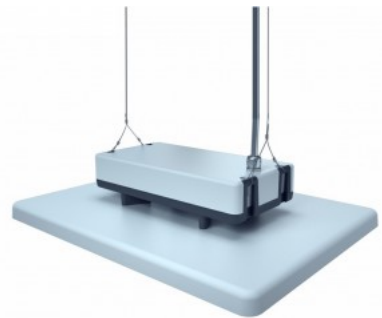

LED Spordisaalivalgusti PROLUMEN Arena HB120 UGR23 160lm/W hall 230V 120W 19200lm 110° IP65 DALI 840

Tootekood 15561 DALI dimmable

Bränd [PROLUMEN](#)

Toitepinge 230V

Hämardatav DALI

Võimsus 120W

Valgusvoog 19200luumenit

Valgusti efektiivsus 1m79 160W

Värvustemperatuur päevavalge 4000K

Läätse nurk 110

Valgusallikas [PHILIPS LED](#)

Cri 80

Ugr 23

Sdcm - macadam ellipses 6

Kaitseklass IP65

Eluiga 50000h

Llmf tm21 L80B10 @25°C 50.000h

Kõrgus 120.0mm

Laius 310.0mm

Pikkus 415.0mm

Paki kaal 5000g

Korpuse värv hall

Korpuse materjal alumiinium

Poleer matt

Toiteplokk [SOSEN](#)

Löögikindlus IK10

Töökeskkond sisse

Töötemperatuur -40~70°C

Sertifikaadid CE, RoHS

Garantii 5 aastat

Kasutusala: spordisaalid, töökojad, sündmuste areenid, tööstused.

[Tööstusvalgusti](#) kõik detailid on purunemiskindlad! Valgusti lääts on tehtud polükarbonaadist!

Polükarbonaad on termoplastiline polümeer, mida kasutatakse mitmesugustes rakendustes tänu selle vastupidavusele, kergusele ja läbipaistvusele. Juhul kui 5 aasta jooksul esineb rike, siis asendatakse rikkis valgusti uue vastu. LED house poolt läbiviidud valgusarvutusega saab selgeks, mitu valgustit on vaja hoonesse soovitud valgustiheduse saavutamiseks paigaldada.

Kvaliteetseimad valguslahendused leiad [LED house tootevalikust!](#)