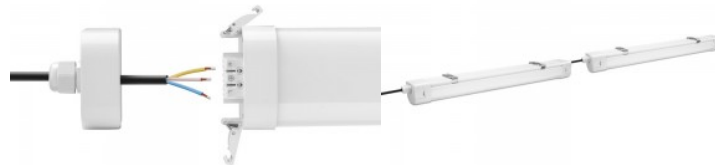

LED Tööstusvalgusti PROLUMEN TP LINK 1500 30-60W 230V 60W 8400lm 120° IP65 840

Tootekood 15735

Bränd [PROLUMEN](#)
Toitepinge 230V
Võimsustegur 0.95
Võimsus 60W
Valgusvoog 8400luumenit
Valgusti efektiivsus lm79 140W
Värvustemperatuur päevavalge 4000K
Läätse nurk 120
Valgusallikas [BRIDGELUX LED](#)
Cri 80
Lor 80
Sdcm - macadam ellipses 6
Kaitseklass IP65
Eluiga 50000h
Llmf tm21 L80B10 @25°C 50.000h
Kõrgus 65.0mm
Laius 74.0mm
Pikkus 1502.0mm
Pakis 1tk
Kastis 6tk
Korpuse materjal alumiinium + plastik
Poleer matt
Toiteplokk OSRAM
Löögikindlus IK08
Töökeskkond sisse / välja
Töötemperatuur -20° +40°C
Sertifikaadid CE, D, F
Garantii 5 aastat

LED tööstusvalgusti, kasutamiseks töökojas, laos, koridoris, katuse all, garaazis, jpt. Tööruumides on LED-valgustus suurepärase valik: see tagab heleda ja ergonomilise valgustuse, mis aitab hoida töötajate keskendumisvõimet ja produktiivsust. Töökindluse tagab OSRAM toiteplokk ja 5 aastane garantii. Kui 5 aasta jooksul esineb valgustil rike, siis asendame selle uuega! Väga lihtne ja kiire paigaldus: Valgusti käib kahe klambri vahele, mis kinnitatakse kahe kruviga. Keskmiselt võtab paigaldamine aega alla 3 minuti! Kaitseklass IP65 tagab valgustile tugeva veekindluse ning lubab valgustit kasutada ka välitingimustes, kus see võib olla ka otsese veesurve all. Valgustage oma maailm LED House professionaalide abiga - [vaata siit ka meie projektide portfooliot!](#)