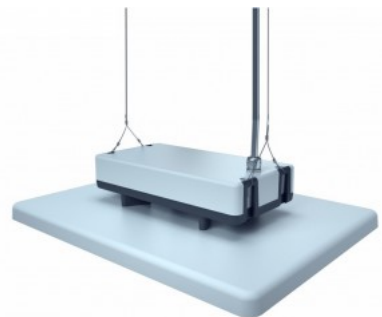

160lm/W hall 230V 100W 16000lm 110° IP65 840

Tootekood 17060

Bränd [PROLUMEN](#)

Toitepinge 230V

Võimsus 100W

Valgusvoog 16000luumenit

Valgusti efektiivsus lm79 160W

Värvustemperatuur päevavalge 4000K

Läätse nurk 110

Valgusallikas [CREE LED](#)

Cri 80

Ugr 21

Sdcm - macadam ellipses 6

Kaitseklass IP65

Eluiga 50000h

Llmf tm21 L80B10 @25°C 50.000h

Kõrgus 120.0mm

Laius 257.0mm

Pikkus 362.0mm

Korpuse värv hall

Korpuse materjal alumiinium

Poleer matt

Toiteplokk [MEAN WELL](#)

Löögikindlus IK10

Töökeskkond sisse

Töötemperatuur -40~70°C

Sertifikaadid CE, RoHS

Garantii 5 aastat

Kasutusala: spordisaalid, töökojad, sündmuste arenid, tööstused.

[Tööstusvalgusti](#) kõik detailid on purunemiskindlad! Valgusti lääts on tehtud polükarbonaadist!

Polükarbonaad on termoplastiline polümeer, mida kasutatakse mitmesugustes rakendustes tänu selle vastupidavusele, kergusele ja läbipaistvusele. Juhul kui 5 aasta jooksul esineb rike, siis asendatakse rikkis valgusti uue vastu. LED house poolt läbiviidud valgusarvutusega saab selgeks, mitu valgustit on vaja hoonesse soovitud valgustiheduse saavutamiseks paigaldada.

Kvaliteetseimad valguslahendused leiad [LED house tootevalikust!](#)