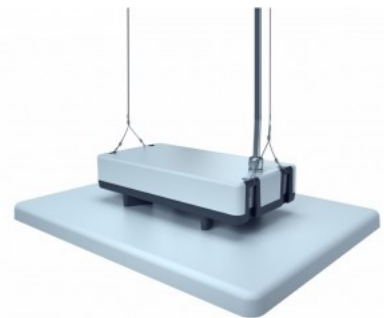

LED Spordisaalivalgusti PROLUMEN Arena HB100 UGR21 160lm/W V hall 230V 120W 19200lm 110° IP65 0-10V 840

Tootekood 17249 0-10V dimmable

Bränd [PROLUMEN](#)

Toitepinge 230V

Hämardatav 0-10V

Võimsus 120W

Valgusvoog 19200luumenit

Valgusti efektiivsus 1m79 160W

Värvustemperatuur päevavalge 4000K

Läätse nurk 110

Valgusallikas [CREE LED](#)

Cri 80

Ugr 21

Sdcm - macadam ellipses 6

Kaitseklass IP65

Eluiga 50000h

Llmf tm21 L90B10 @25°C 50.000h

Kõrgus 120.0mm

Laius 257.0mm

Pikkus 362.0mm

Korpuse värv hall

Korpuse materjal alumiinium

Poleer matt

Toiteplokk [MEAN WELL](#)

Löögikindlus IK10

Töökeskkond sisse

Töötemperatuur -40~70°C

Sertifikaadid CE, RoHS

Garantii 5 aastat

Kasutusala: spordisaalid, töökojad, sündmuste areenid, tööstused.

[Tööstusvalgusti](#) kõik detailid on purunemiskindlad! Valgusti lääts on tehtud polükarbonaadist!

Polükarbonaad on termoplastiline polümeer, mida kasutatakse mitmesugustes rakendustes tänu selle vastupidavusele, kergusele ja läbipaistvusele. Juhul kui 5 aasta jooksul esineb rike, siis asendatakse rikkis valgusti uue vastu. LED house poolt läbiviidud valgusarvutusega saab selgeks, mitu valgustit on vaja hoonesse soovitud valgustiheduse saavutamiseks paigaldada.

Kvaliteetseimad valguslahendused leiad [LED house tootevalikust!](#)