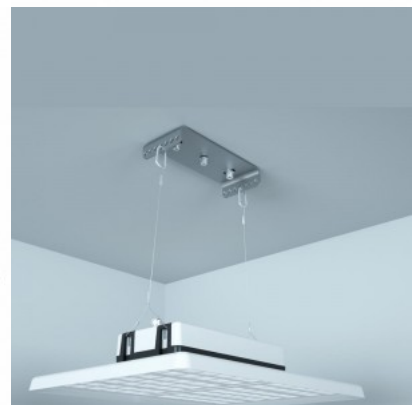

160lm/W hall 230V 100W 16000lm 110° IP65 840

Tootekood 17060

Bränd [PROLUMEN](#)

Toitepinge 230V

Võimsus 100W

Valgusvoog 16000luumenit

Valgusti efektiivsus lm79 160W

Värvustemperatuur päevavalge 4000K

Läätse nurk 110

Valgusallikas [CREE LED](#)

Cri 80

Ugr 21

Sdcm - macadam ellipses 6

Kaitseklass IP65

Eluiga 50000h

Llmf tm21 L80B10 @25°C 50.000h

Kõrgus 120.0mm

Laius 257.0mm

Pikkus 362.0mm

Korpuse värv hall

Korpuse materjal alumiinium

Poleer matt

Toiteplokk [MEAN WELL](#)

Löögikindlus IK10

Töökeskkond sisse

Töötemperatuur -40~70°C

Sertifikaadid CE, RoHS

Garantii 5 aastat

Kasutusala: spordisaalid, töökojad, sündmuste arenid, tööstused.

[Tööstusvalgusti](#) kõik detailid on purunemiskindlad! Valgusti lääts on tehtud polükarbonaadist!

Polükarbonaad on termoplastiline polümeer, mida kasutatakse mitmesugustes rakendustes tänu selle vastupidavusele, kergusele ja läbipaistvusele. Juhul kui 5 aasta jooksul esineb rike, siis asendatakse rikkis valgusti uue vastu. LED house poolt läbiviidud valgusarvutusega saab selgeks, mitu valgustit on vaja hoonesse soovitud valgustiheduse saavutamiseks paigaldada.

Kvaliteetseimad valguslahendused leiad [LED house tootevalikust!](#)