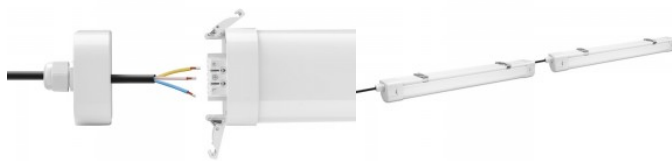

LED Tööstusvalgusti PROLUMEN TP LINK 600 valge 230V 20W 2800lm 120° IP65 840

Tootekood 14717

Bränd [PROLUMEN](#)
Toitepinge 230V
Võimsustegur 0.90
Võimsus 20W
Valgusvoog 2800luumenit
Valgusti efektiivsus lm79 140W
Värvustemperatuur päevavalge 4000K
Läätse nurk 120
Valgusallikas [BRIDGELUX LED](#)
Cri 80
Lor 80
Sdcm - macadam ellipses 6
Kaitseklass IP65
Eluiga 50000h
Llmf tm21 L80B10 @25°C 50.000h
Kõrgus 64.0mm
Laius 74.0mm
Pikkus 659.0mm
Kaal 800g
Paki kaal 132g
Korpuse värv valge
Korpuse materjal alumiinium + plastik
Poleer matt
Toiteplokk OSRAM
Löögikindlus IK08
Töökeskkond sisse / välja
Töötemperatuur -20° +40°C
Sertifikaadid CE, D, F
Garantii 5 aastat

LED tööstusvalgusti, kasutamiseks töökojas, laos, koridoris, katuse all, garaazis, jpt. Tööruumides on LED-valgustus suurepärase valik: see tagab heleda ja ergonoomilise valgustuse, mis aitab hoida töötajate keskendumisvõimet ja produktiivsust. Töökindluse tagab OSRAM toiteplokk ja 5 aastane garantii. Kui 5 aasta jooksul esineb valgustil rike, siis asendame selle uuega! Väga lihtne ja kiire paigaldus: Valgusti käib kahe klambri vahele, mis kinnitatakse kahe kruviga. Keskmiselt võtab paigaldamine aega alla 3 minuti! Kaitseklass IP65 tagab valgustile tugeva veekindluse ning lubab valgustit kasutada ka välitingimustes, kus see võib olla ka otsese veesurve all. Valgustage oma maailm LED House professionaalide abiga - [vaata siit ka meie projektide portfooliot!](#)