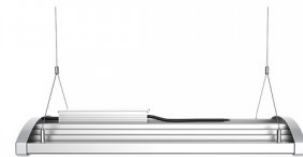

LED Tööstusvalgusti PROLUMEN T19B hõbedane 230V 150W 19500lm 120° IP42 DALI 840

Tootekood 15848 DALI dimmable

Bränd [PROLUMEN](#)

Toitepinge 230V

Hämardatav DALI

Võimsus 150W

Valgusvoog 19500luumenit

Valgusti efektiivsus lm79 130W

Värvustemperatuur päevavalge 4000K

Läätse nurk 120

Cri 80

Sdcm - macadam ellipses 5

Kaitseklass IP42

Eluiga 50000h

Llmf tm21 L80B10 @25°C 50.000h

Kõrgus 90.0mm

Laius 218.0mm

Pikkus 600.0mm

Kaal 4000g

Paki kaal 5200g

Pakis 1tk

Korpuse värv hõbedane

Korpuse materjal alumiinium + plastik

Toiteplokk TOMCARLINE

Töökeskkond sisse

Sertifikaadid CE, RoHS

Garantii 5 aastat

PROLUMEN T19B [tööstusvalgustite](#)

seeria pakub mitmekülgseid

valgustuslahendusi erinevatele

vajadustele. Need hõbedased

valgustid on saadaval erinevates

võimsustes ja konfiguratsioonides,

sealhulgas liikumisanduriga või DALI

süsteemiga varustatuna. Nende

valgustite omadused hõlmavad kõrget

valgusvoo taset, laia

valgusjaotusnurka, IP42 kaitseklassi

ning päevavalget värvitemperatuuri.

PROLUMEN T19B seeria valgustid on

energiatõhusad ja vastupidavad,

pakkudes selget ja ergonomilist

valgustust erinevates keskkondades.

Valgustage oma maailm LED House

professionaalide abiga - [vaata siit ka](#)

[meie projektide portfooliot!](#)