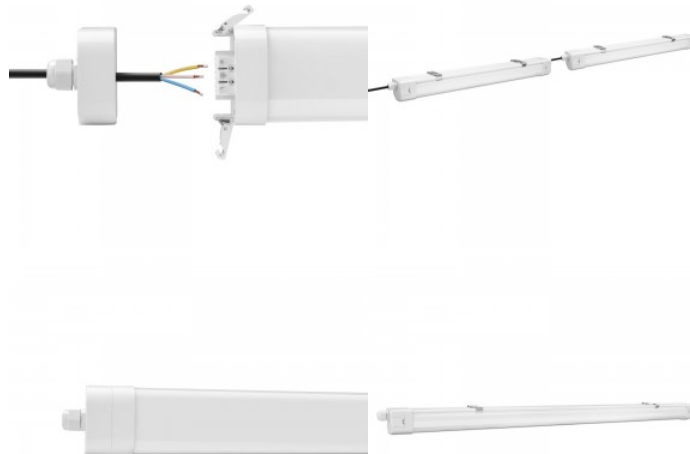

LED Tööstusvalgusti PROLUMEN TP LINK 1500 valge 230V 60W 8400lm CRI80 120° IP65 3000K, 4000K, 5000K WW/DW/CW

Tootekood 17602

Bränd [PROLUMEN](#)
Toitepinge 230V
Võimsustegur 0.90
Võimsus 60W
Valgusvoog 8400luumenit
Valgusti efektiivsus lm79 140W
Värvustemperatuur WW/DW/CW
3000K, 4000K, 5000K
Läätse nurk 120
Valgusallikas [BRIDGELUX LED](#)
Cri 80
Lor 80
Sdcm - macadam ellipses 6
Kaitseklass IP65
Eluiga 50000h
Llmf tm21 L80B10 @25°C 50.000h
Kõrgus 65.0mm
Laius 74.0mm
Pikkus 1502.0mm
Pakis 1tk
Kastis 6tk
Korpuse värv valge
Korpuse materjal alumiinium + plastik
Poleer matt
Toiteplokk [TRIDONIC](#)
Löögikindlus IK08
Töökeskkond sisse / välja
Töötemperatuur -20° +40°C
Sertifikaadid CE, D, F
Garantii 5 aastat

LED tööstusvalgusti, kasutamiseks töökojas, laos, koridoris, katuse all, garaažis, jpt. Tööruumides on LED-valgustus suurepärase valguse valgustuse, mis aitab hoida töötajate keskendumisvõimet ja produktiivsust. Töökindluse tagab OSRAM toiteplokk ja 5 aastane garantii. Kui 5 aasta jooksul esineb valgustil rike, siis asendame selle uuega! Väga lihtne ja kiire paigaldus: Valgusti käib kahe klambri vahele, mis kinnitatakse kahe kruviga. Keskmiselt võtab paigaldamine aega alla 3 minuti! Kaitseklass IP65 tagab valgustile tugeva veekindluse ning lubab valgustit kasutada ka välitingimustes, kus see võib olla ka otsese veesurve all. Valgustage oma maailm LED House professionaalide abiga - [vaata siit ka meie projektide portfooliot!](#)