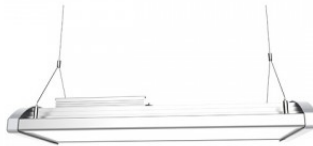

LED Tööstusvalgusti PROLUMEN T19B DALI hõbedane 230V 150W 19500lm CRI80 120° IP42 4000K päevavalge

Tootekood 15848 DALI dimmable

Hind 150,00+KM

Bränd [PROLUMEN](#)

Toitepinge 230V

Hämardatav DALI

Võimsus 150W

Valgusvoog 19500luumenit

Valgusti efektiivsus 130W

Värvustemperatuur (cct) päevavalge
4000K

Läätse nurk 120

Cri 80

Sdcm - macadam ellipses 5

Kaitseklass IP42

Eluiga 50000h

Llmf L80B10 @25°C 50.000h

Kõrgus 90.0mm

Laius 218.0mm

Pikkus 600.0mm

Kaal 4000g

Paki kaal 5200g

Pakis 1tk

Korpuse värv hõbedane

Korpuse materjal alumiinium + plastik

Toiteplokk TOMCARLINE

Töökeskkond sisse

Sertifikaadid CE, RoHS

Garantii 5 aastat

Korralik töökindel 5a garantiiga
valgusti.