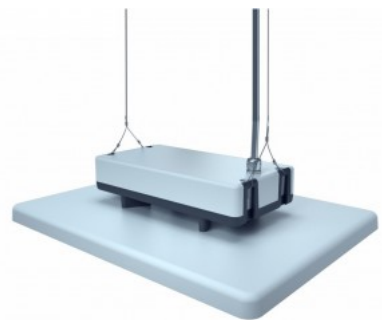

LED Spordisaalivalgusti PROLUMEN Arena HB150 UGR23 160lm/W hall 230V 150W 24000lm CRI80 110° IP65 4000K päevavalge

Tootekood 15785

Bränd [PROLUMEN](#)

Toitepinge 230V

Võimsus 150W

Valgusvoog 24000luumenit

Valgusti efektiivsus 160W

Värvustemperatuur (cct) päevavalge

4000K

Läätse nurk 110

Valgusallikas [CREE LED](#)

Cri 80

Ugr 23

Sdcm - macadam ellipses 6

Kaitseklass IP65

Eluiga 50000h

Llmf L80B10 @25°C 50.000h

Kõrgus 120.0mm

Laius 362.0mm

Pikkus 487.0mm

Korpuse värv hall

Korpuse materjal alumiinium

Poleer matt

Toiteplokk OSRAM

Löögikindlus IK10

Töökeskkond sisse

Töötemperatuur -40~70°C

Sertifikaadid CE, RoHS

Garantii 5 aastat

Kasutusala: spordisaalid, töökojad, sündmuste areenid, tööstused.

Valgustil ei ole väliselt purunevaid detaile. Valgusti lääts on tehtud polükarbonaadist, mis talub suuri lööke ja on kuumakindel.