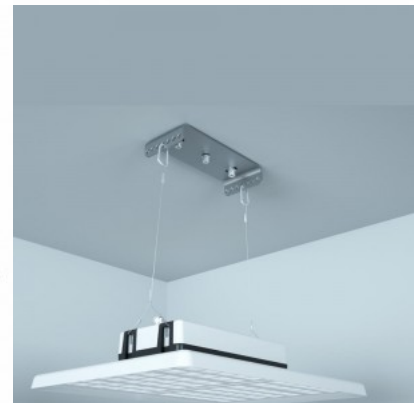

LED Spordisaalivalgusti PROLUMEN Arena HB120 UGR21 160lm/W hall 230V 120W 19200lm 110° IP65 840

Tootekood 16752

Bränd [PROLUMEN](#)

Toitepinge 230V

Võimsus 120W

Valgusvoog 19200luumenit

Valgusti efektiivsus lm79 160W

Värvustemperatuur päevavalge 4000K

Läätse nurk 110

Valgusallikas [CREE LED](#)

Cri 80

Ugr 21

Sdcm - macadam ellipses 6

Kaitseklass IP65

Eluiga 50000h

Llmf tm21 L80B10 @25°C 50.000h

Kõrgus 120.0mm

Laius 310.0mm

Pikkus 415.0mm

Paki kaal 5000g

Korpuse värv hall

Korpuse materjal alumiinium

Poleer matt

Toiteplokk [MEAN WELL](#)

Löögikindlus IK10

Töökeskkond sisse

Töötemperatuur -40~70°C

Sertifikaadid CE, RoHS

Garantii 5 aastat

Kasutusala: spordisaalid, töökojad, sündmuste areenid, tööstused.

[Tööstusvalgusti](#) kõik detailid on purunemiskindlad! Valgusti lääts on tehtud polükarbonaadist!

Polükarbonaad on termoplastiline polümeer, mida kasutatakse mitmesugustes rakendustes tänu selle vastupidavusele, kergusele ja läbipaistvusele. Juhul kui 5 aasta jooksul esineb rike, siis asendatakse rikkis valgusti uue vastu. LED house poolt läbiviidud valgusarvutusega saab selgeks, mitu valgustit on vaja hoonesse soovitud valgustiheduse saavutamiseks paigaldada.

Kvaliteetseimad valguslahendused leiad [LED house tootevalikust!](#)