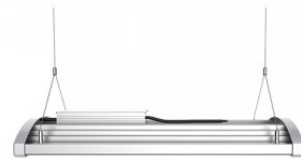

LED Tööstusvalgusti PROLUMEN T19B DALI hõbedane 230V 100W 13000lm CRI80 120° IP42 4000K päevavalge

Tootekood 15856 DALI dimmable

Bränd [PROLUMEN](#)

Toitepinge 230V

Hämardatav DALI

Võimsus 100W

Valgusvoog 13000luumenit

Valgusti efektiivsus 130W

Värvustemperatuur (cct) päevavalge
4000K

Läätse nurk 120

Cri 80

Sdcm - macadam ellipses 5

Kaitseklass IP42

Eluiga 50000h

Llmf L80B10 @25°C 50.000h

Kõrgus 90.0mm

Laius 218.0mm

Pikkus 400.0mm

Pakis 1tk

Korpuse värv hõbedane

Korpuse materjal alumiinium + plastik

Toiteplokk TOMCARLINE

Töökeskkond sisse

Sertifikaadid CE, RoHS

Garantii 5 aastat

Korralik töökindel 5a garantiiga
valgusti.