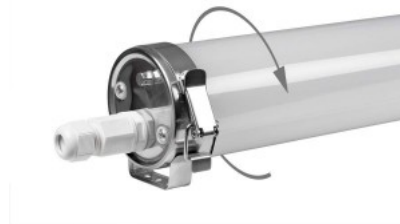

Tootekood 17605

Toitepinge 230V
Võimsus 40W
Valgusvoog 6000luumenit
Valgusti efektiivsus lm79 150W
Värvustemperatuur päevavalge 4000K
Läätse nurk 180
Valgusallikas [BRIDGELUX LED](#)
Cri 80
Kaitseklass IP69
Eluiga 100000h
Llmf tm21 L80B50 @25°C 50.000h
Pikkus 1200.0mm
Diameeter 80.0mm
Kaal 1300g
Kastis 6tk
Lülituste arv 30000tk
Toiteplokk [TRIDONIC](#)
Löögikindlus IK10
Töökeskkond sisse / välja
Töötemperatuur -10 ~ 40°C
Garantii 5 aastat

Vastupidav lineaarne LED [tööstusvalgusti](#), mida võib ka survepesuga pesta! Kaitseklass IP69 tähendab, et valgusti on kaitstud peentolmu ja vee vastu, tänu sellele sobib valgusti paljudesse nõudlikumatesse keskkondadesse. Valgusti on spetsiaalselt tugevdatud ning peab vastu ka 5kg raskuse kukkumisele 40cm kõrguselt. Kvaliteetseima tööstusvalgustuse sortimendi leiad [LED house tootevalikust!](#)