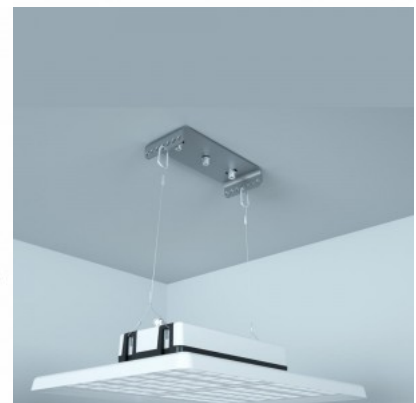

Kvaliteetseimad valguslahendused leiad [LED house tootevalikust!](#)

LED Plahvatuskindel valgusti PROLUMEN Elegance EX 1200 hall 230V 40W 6000lm 120° IP66 840

Tootekood 17028

Bränd [PROLUMEN](#)
Toitepinge 230V
Võimsustegur 0.95
Võimsus 40W
Valgusvoog 6000luumenit
Valgusti efektiivsus lm79 150W
Värvustemperatuur päevavalge 4000K
Läätse nurk 120
Valgusallikas [BRIDGELUX LED](#)
Cri 80
Sdcm - macadam ellipses 6
Kaitseklass IP66
Eluiga 50000h
Kõrgus 58.0mm
Laius 70.0mm
Pikkus 1200.0mm
Kastis 4tk
Korpuse värv hall
Korpuse materjal alumiinium
Löögikindlus IK10
Töökeskkond sisse / välja
Garantii 5 aastat