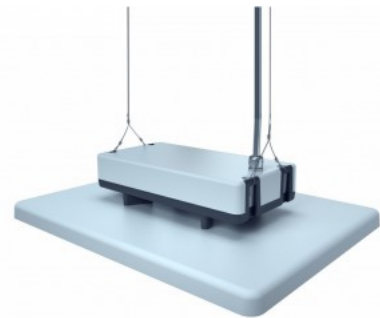

LED Spordisaalivalgusti PROLUMEN Arena HB250 UGR19 160lm/W hall 230V 250W 40000lm 80° IP65 840

Tootekood 18083

Bränd [PROLUMEN](#)

Toitepinge 230V

Võimsustegur 0.95

Võimsus 250W

Valgusvoog 40000luumenit

Valgusti efektiivsus 1m79 160W

Värvustemperatuur päevavalge 4000K

Läätse nurk 80

Valgusallikas [CREE LED](#)

Cri 80

Ugr 19

Sdcm - macadam ellipses 6

En62471 1

Kaitseklass IP65

Eluiga 50000h

Llmf tm21 L90B10 @25°C 50.000h

Kõrgus 130.0mm

Laius 365.0mm

Pikkus 720.0mm

Korpuse värv hall

Korpuse materjal alumiinium

Poleer matt

Toiteplokk OSRAM

Löögikindlus IK10

Töökeskkond sisse

Töötemperatuur -40~70°C

Sertifikaadid CE, RoHS

Garantii 5 aastat

Kasutusala: spordisaalid, töökojad, sündmuste areenid, tööstused.

[Tööstusvalgusti](#) kõik detailid on purunemiskindlad! Valgusti lääts on tehtud polükarbonaadist!

Polükarbonaad on termoplastiline polümeer, mida kasutatakse mitmesugustes rakendustes tänu selle vastupidavusele, kergusele ja läbipaistvusele. Juhul kui 5 aasta jooksul esineb rike, siis asendatakse rikkis valgusti uue vastu. LED house poolt läbiviidud valgusarvutusega saab selgeks, mitu valgustit on vaja hoonesse soovitud valgustiheduse saavutamiseks paigaldada.

Kvaliteetseimad valguslahendused leiad [LED house tootevalikust!](#)