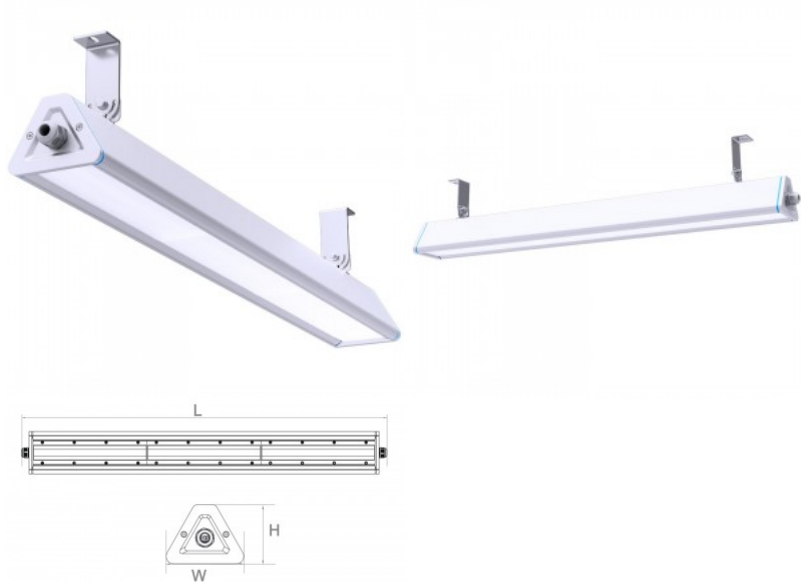

LED Tööstusvalgusti PROLUMEN Hemera valge 230V 150W 24000lm 30x90° IP66 840

Tootekood 17821

Bränd [PROLUMEN](#)
Toitepinge 230V
Võimsustegur 0.95
Võimsus 150W
Valgusvoog 24000luumenit
Valgusti efektiivsus lm79 160W
Värvustemperatuur päevavalge 4000K
Läätse nurk 30x90
Valgusallikas [PHILIPS LED](#)
Cri 80
Sdcm - macadam ellipses 6
Kaitseklass IP66
Eluiga 50000h
Llmf tm21 L70B50 @25°C 150.000h
Pakis 1tk
Korpuse värv valge
Korpuse materjal alumiinium
Poleer matt
Toiteplokk [SOSEN](#)
Löögikindlus IK08
Töökeskkond sisse
Töötemperatuur -40 - +65°C
Sertifikaadid CE, RoHS, D
Garantii 5 aastat

Tiip tasemel LED tööstusvalgusti, mis hoiab sinu aega hoolduse pealt kokku ning samas valgustab ruumid efektiivsemalt kui paljud teised seda suudavad. Hemera tööstusvalgustil on ainulaadne kolmnurkse kujuga korpuse disain. Sile pind, ei tolmu ega vee kogunemist. Ribal kaevanduslamp kasutab spetsiaalset läätse ja trükkplaadi disaini, et saavutada ainulaadne lineaarne valgusefekt. See mitte ainult ei suurenda valgustuse esteetikat ja ei paranda valgusjaotuse efekti, vaid vähendab ka pimestamist. Võimalik tellida DALI juhtimisega.