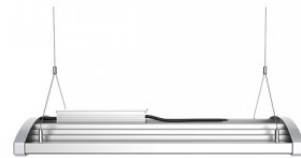

LED Tööstusvalgusti PROLUMEN T19B DALI hõbedane 230V 150W 19500lm CRI80 120° IP42 4000K päevavalge

Tootekood 15848 DALI dimmable

Hind 150,00+KM

Bränd [PROLUMEN](#)

Toitepinge 230V

Hämardatav DALI

Võimsus 150W

Valgusvoog 19500luumenit

Valgusti efektiivsus 130W

Värvustemperatuur (cct) päevavalge
4000K

Läätse nurk 120

Cri 80

Sdcm - macadam ellipses 5

Kaitseklass IP42

Eluiga 50000h

Llmf L80B10 @25°C 50.000h

Kõrgus 90.0mm

Laius 218.0mm

Pikkus 600.0mm

Kaal 4000g

Paki kaal 5200g

Pakis 1tk

Korpuse värv hõbedane

Korpuse materjal alumiinium + plastik

Toiteplokk TOMCARLINE

Töökeskkond sisse

Sertifikaadid CE, RoHS

Garantii 5 aastat

Korralik töökindel 5a garantiiga
valgusti.