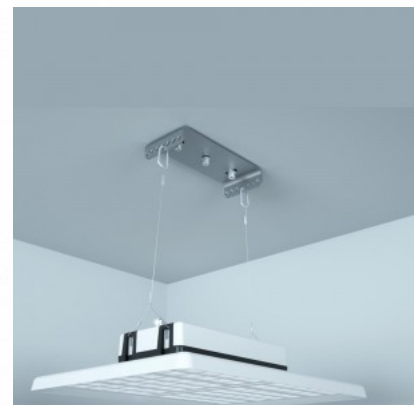

LED Spordisaalivalgusti PROLUMEN Arena HB100 UGR21 160lm/W V hall 230V 120W 19200lm 110° IP65 0-10V 840

Tootekood 17249 0-10V dimmable

Bränd [PROLUMEN](#)

Toitepinge 230V

Hämardatav 0-10V

Võimsus 120W

Valgusvoog 19200luumenit

Valgusti efektiivsus 1m79 160W

Värvustemperatuur päevavalge 4000K

Läätse nurk 110

Valgusallikas [CREE LED](#)

Cri 80

Ugr 21

Sdcm - macadam ellipses 6

Kaitseklass IP65

Eluiga 50000h

Llmf tm21 L90B10 @25°C 50.000h

Kõrgus 120.0mm

Laius 257.0mm

Pikkus 362.0mm

Korpuse värv hall

Korpuse materjal alumiinium

Poleer matt

Toiteplokk [MEAN WELL](#)

Löögikindlus IK10

Töökeskkond sisse

Töötemperatuur -40~70°C

Sertifikaadid CE, RoHS

Garantii 5 aastat

Kasutusala: spordisaalid, töökojad, sündmuste areenid, tööstused.

[Tööstusvalgusti](#) kõik detailid on purunemiskindlad! Valgusti lääts on tehtud polükarbonaadist!

Polükarbonaad on termoplastiline polümeer, mida kasutatakse mitmesugustes rakendustes tänu selle vastupidavusele, kergusele ja läbipaistvusele. Juhul kui 5 aasta jooksul esineb rike, siis asendatakse rikkis valgusti uue vastu. LED house poolt läbiviidud valgusarvutusega saab selgeks, mitu valgustit on vaja hoonesse soovitud valgustiheduse saavutamiseks paigaldada.

Kvaliteetseimad valguslahendused leiad [LED house tootevalikust!](#)