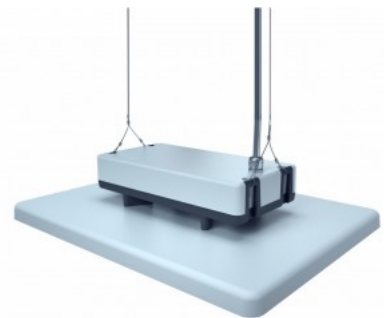

LED Spordisaalivalgusti PROLUMEN Arena HB200 UGR21 160lm/W hall 230V 200W 32000lm 80° IP65 850

Tootekood 16335

Bränd [PROLUMEN](#)

Toitepinge 230V

Võimsus 200W

Valgusvoog 32000luumenit

Valgusti efektiivsus lm79 160W

Värvustemperatuur päevavalge 5000K

Läätse nurk 80

Valgusallikas [CREE LED](#)

Cri 80

Ugr 19

Sdcm - macadam ellipses 6

Kaitseklass IP65

Eluiga 50000h

Llmf tm21 L80B10 @25°C 50.000h

Kõrgus 120.0mm

Laius 362.0mm

Pikkus 487.0mm

Paki kaal 6500g

Korpuse värv hall

Korpuse materjal alumiinium

Poleer matt

Toiteplokk OSRAM

Löögikindlus IK10

Töökeskkond sisse

Töötemperatuur -40~70°C

Sertifikaadid CE, RoHS

Garantii 5 aastat

Kasutusala: spordisaalid, töökojad, sündmuste areenid, tööstused.

[Tööstusvalgusti](#) kõik detailid on purunemiskindlad! Valgusti lääts on tehtud polükarbonaadist!

Polükarbonaad on termoplastiline polümeer, mida kasutatakse mitmesugustes rakendustes tänu selle vastupidavusele, kergusele ja läbipaistvusele. Juhul kui 5 aasta jooksul esineb rike, siis asendatakse rikkis valgusti uue vastu. LED house poolt läbiviidud valgusarvutusega saab selgeks, mitu valgustit on vaja hoonesse soovitud valgustiheduse saavutamiseks paigaldada.

Kvaliteetseimad valguslahendused leiad [LED house tootevalikust!](#)