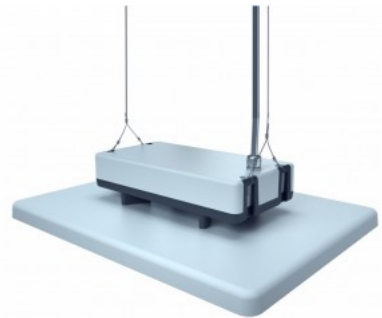

LED Spordisaalivalgusti PROLUMEN Arena HB150 UGR19 DALI hall 230V 150W 24000lm CRI80 80° IP65 4000K päevavalge

Tootekood 16417 DALI dimmable

Bränd [PROLUMEN](#)

Toitepinge 230V

Hämardatav DALI

Võimsus 150W

Valgusvoog 24000luumenit

Valgusti efektiivsus 160W

Värvustemperatuur (cct) päevavalge 4000K

Läätse nurk 80

Valgusallikas [CREE LED](#)

Cri 80

Ugr 19

Sdcm - macadam ellipses 6

Kaitseklass IP65

Eluiga 50000h

Llmf L80B10 @25°C 50.000h

Kõrgus 120.0mm

Laius 362.0mm

Pikkus 487.0mm

Korpuse värv hall

Korpuse materjal alumiinium

Poleer matt

Toiteplokk [MEAN WELL](#)

Löögikindlus IK10

Töökeskkond sisse

Töötemperatuur -40~70°C

Sertifikaadid CE, RoHS

Garantii 5 aastat

Kasutusala: spordisaalid, töökojad, sündmuste areenid, tööstused.

Valgustil ei ole väliselt purunevaid detaile. Valgusti lääts on tehtud polükarbonaadist, mis talub suuri lööke ja on kuumakindel.