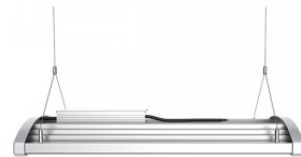

LED Tööstusvalgusti PROLUMEN T19B hõbedane 230V 100W 13000lm CRI80 120° IP42 4000K päevavalge

Tootekood 15859

Bränd [PROLUMEN](#)

Toitepinge 230V

Võimsus 100W

Valgusvoog 13000luumenit

Valgusti efektiivsus 130W

Värvustemperatuur (cct) päevavalge

4000K

Läätse nurk 120

Cri 80

Sdcm - macadam ellipses 5

Kaitseklass IP42

Eluiga 50000h

Llmf L80B10 @25°C 50.000h

Kõrgus 90.0mm

Laius 218.0mm

Pikkus 400.0mm

Pakis 1tk

Korpuse värv hõbedane

Korpuse materjal alumiinium + plastik

Toiteplokk TOMCARLINE

Töökeskkond sisse

Sertifikaadid CE, RoHS

Garantii 5 aastat

Korralik töökindel 5a garantiiga
valgusti.