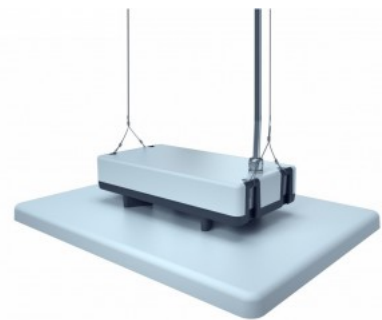

LED Spordisaalivalgusti PROLUMEN Arena HB150 UGR19 hall 230V 150W 24000lm 80° IP65 DALI 840

Tootekood 16417 DALI dimmable

Bränd [PROLUMEN](#)

Toitepinge 230V

Võimsustegur 0.95

Hämardatav DALI

Võimsus 150W

Valgusvoog 24000luumenit

Valgusti efektiivsus lm79 160W

Värvustemperatuur päevavalge 4000K

Läätse nurk 80

Valgusallikas [CREE LED](#)

Cri 80

Ugr 19

Sdcm - macadam ellipses 6

Kaitseklass IP65

Eluiga 50000h

Llmf tm21 L80B10 @25°C 50.000h

Kõrgus 120.0mm

Laius 362.0mm

Pikkus 487.0mm

Korpuse värv hall

Korpuse materjal alumiinium

Poleer matt

Toiteplokk [MEAN WELL](#)

Löögikindlus IK10

Töökeskkond sisse

Töötemperatuur -40~70°C

Sertifikaadid CE, RoHS

Garantii 5 aastat

Kasutusala: spordisaalid, töökojad, sündmuste areenid, tööstused.

[Tööstusvalgusti](#) kõik detailid on purunemiskindlad! Valgusti lääts on tehtud polükarbonaadist!

Polükarbonaad on termoplastiline polümeer, mida kasutatakse mitmesugustes rakendustes tänu selle vastupidavusele, kergusele ja läbipaistvusele. Juhul kui 5 aasta jooksul esineb rike, siis asendatakse rikkis valgusti uue vastu. LED house poolt läbiviidud valgusarvutusega saab selgeks, mitu valgustit on vaja hoonesse soovitud valgustiheduse saavutamiseks paigaldada.

Kvaliteetseimad valguslahendused leiad [LED house tootevalikust!](#)