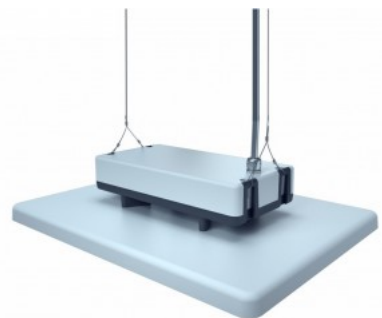

LED Spordisaalivalgusti PROLUMEN Arena HB150 UGR21 160lm/W hall 230V 150W 24000lm 110° IP65 840

Tootekood 15785

Bränd [PROLUMEN](#)

Toitepinge 230V

Võimsus 150W

Valgusvoog 24000luumenit

Valgusti efektiivsus lm79 160W

Värvustemperatuur päevavalge 4000K

Läätse nurk 110

Valgusallikas [CREE LED](#)

Cri 80

Ugr 21

Sdcm - macadam ellipses 6

Kaitseklass IP65

Eluiga 50000h

Llmf tm21 L80B10 @25°C 50.000h

Kõrgus 120.0mm

Laius 362.0mm

Pikkus 487.0mm

Korpuse värv hall

Korpuse materjal alumiinium

Poleer matt

Toiteplokk OSRAM

Löögikindlus IK10

Töökeskkond sisse

Töötemperatuur -40~70°C

Sertifikaadid CE, RoHS

Garantii 5 aastat

Kasutusala: spordisaalid, töökojad, sündmuste areenid, tööstused.

[Tööstusvalgusti](#) kõik detailid on purunemiskindlad! Valgusti lääts on tehtud polükarbonaadist!

Polükarbonaad on termoplastiline polümeer, mida kasutatakse mitmesugustes rakendustes tänu selle vastupidavusele, kergusele ja läbipaistvusele. Juhul kui 5 aasta jooksul esineb rike, siis asendatakse rikkis valgusti uue vastu. LED house poolt läbiviidud valgusarvutusega saab selgeks, mitu valgustit on vaja hoonesse soovitud valgustiheduse saavutamiseks paigaldada.

Kvaliteetseimad valguslahendused leiad [LED house tootevalikust!](#)