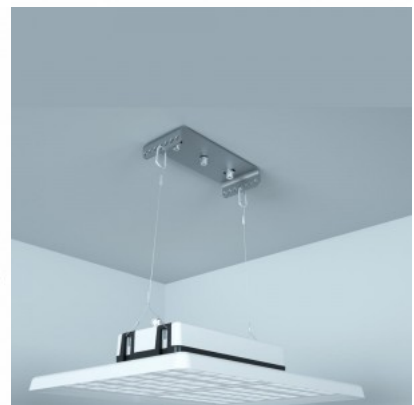

LED Spordisaalivalgusti PROLUMEN Arena HB200 UGR19 160lm/W hall 230V 200W 32000lm 80° IP65 840

Tootekood 18084

Bränd [PROLUMEN](#)

Toitepinge 230V

Võimsus 200W

Valgusvoog 32000luumenit

Valgusti efektiivsus lm79 160W

Värvustemperatuur päevavalge 4000K

Läätse nurk 80

Valgusallikas [CREE LED](#)

Cri 80

Ugr 19

Sdcm - macadam ellipses 6

Kaitseklass IP65

Eluiga 50000h

Llmf tm21 L80B10 @25°C 50.000h

Kõrgus 120.0mm

Laius 362.0mm

Pikkus 487.0mm

Paki kaal 6500g

Korpuse värv hall

Korpuse materjal alumiinium

Poleer matt

Toiteplokk OSRAM

Löögikindlus IK10

Töökeskkond sisse

Töötemperatuur -40~70°C

Sertifikaadid CE, RoHS

Garantii 5 aastat

Kasutusala: spordisaalid, töökojad, sündmuste areenid, tööstused.

[Tööstusvalgusti](#) kõik detailid on purunemiskindlad! Valgusti lääts on tehtud polükarbonaadist!

Polükarbonaad on termoplastiline polümeer, mida kasutatakse mitmesugustes rakendustes tänu selle vastupidavusele, kergusele ja läbipaistvusele. Juhul kui 5 aasta jooksul esineb rike, siis asendatakse rikkis valgusti uue vastu. LED house poolt läbiviidud valgusarvutusega saab selgeks, mitu valgustit on vaja hoonesse soovitud valgustiheduse saavutamiseks paigaldada.

Kvaliteetseimad valguslahendused leiad [LED house tootevalikust!](#)