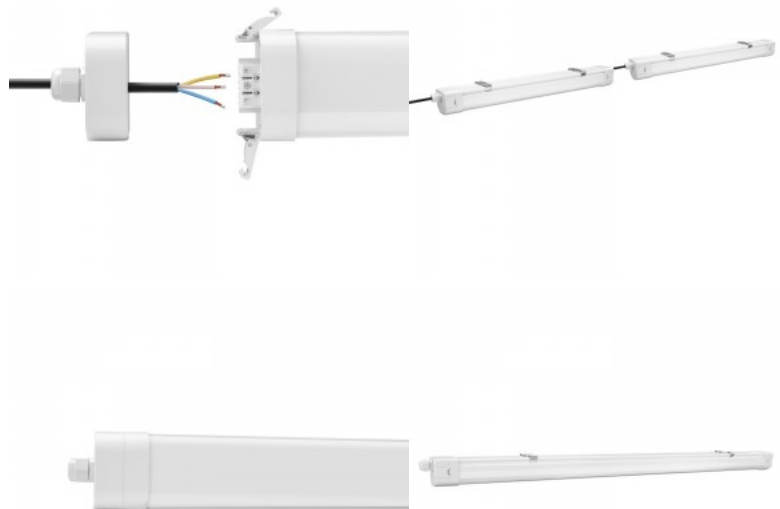

Poleer matt

Toiteplokk OSRAM

Löögikindlus IK08

Töökeskkond sisse / välja

Töötemperatuur -20° +40°C

Sertifikaadid CE, D, F

Garantii 5 aastat

LED tööstusvalgusti, mis mõeldud kasutamiseks töökojas, laos, koridoris, katuse all, garaazis. Töökindluse tagab OSRAM toiteplokk ja 5 aastane garantii. Valgusti on lihtsasti paigaldatav. Kahe klambri vahele, mis kinnitatakse kahe kruviga. Ilmselt võtab ühe valgusti paigaldus alla 3 minuti.