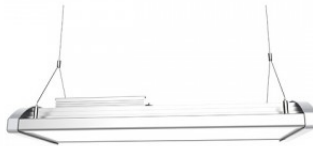

LED Tööstusvalgusti PROLUMEN T19B DALI hõbedane 230V 150W 19500lm CRI80 120° IP42 4000K päevavalge

Tootekood 15848 DALI dimmable

Hind 150,00+KM

Bränd [PROLUMEN](#)

Toitepinge 230V

Hämardatav DALI

Võimsus 150W

Valgusvoog 19500luumenit

Valgusti efektiivsus 130W

Värvustemperatuur (cct) päevavalge

4000K

Läätse nurk 120

Cri 80

Sdcm - macadam ellipses 5

Kaitseklass IP42

Eluiga 50000h

Llmf L80B10 @25°C 50.000h

Kõrgus 90.0mm

Laius 218.0mm

Pikkus 600.0mm

Kaal 4000g

Paki kaal 5200g

Pakis 1tk

Korpuse värv hõbedane

Korpuse materjal alumiinium + plastik

Toiteplokk TOMCARLINE

Töökeskkond sisse

Sertifikaadid CE, RoHS

Garantii 5 aastat

Korralik töökindel 5a garantiiga
valgusti.