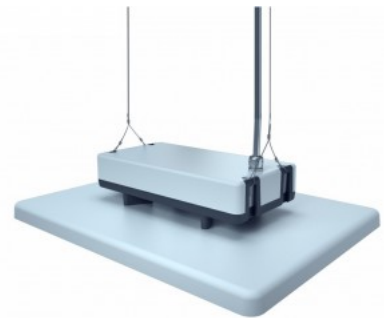

Tööstusvalgusti Prolumen Arena HB 120 120W 19200lm 110° 0-10V 840

Tootekood 18339 0-10V dimmable

Bränd [Prolumen](#)
Hämardatav 0-10V
Võimsus 120W
Maksimaalne võimsus 120W/1m
Valgusvoog 19200luumenit
Valgusti efektiivsus lm79 160W
Värvustemperatuur päevavalge 4000K
Läätse nurk 110
Cri 80
Toiteplokk [SOSEN](#)
Garantii 5 aastat