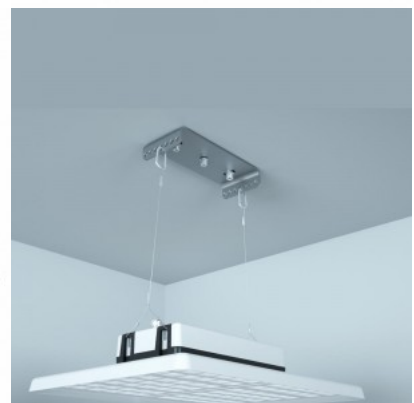

Spordisaalivalgusti Prolumen Arena HB200 UGR21 160lm/W hall 230V 200W 32000lm 110° IP65 0-10V 840

Tootekood 15553 0-10V dimmable

Bränd [Prolumen](#)
Toitepinge 230V
Hämardatav 0-10V
Võimsus 200W
Maksimaalne võimsus 200W/1m
Valgusvoog 32000luumenit
Valgusti efektiivsus 1m79 160W
Värvustemperatuur päevavalge 4000K
Lääts nurk 110
Valgusallikas [CREE LED](#)
Cri 80
Ugr 21
Sdcm - macadam ellipses 6
Kaitseklass IP65
Eluiga 50000h
Llmf tm21 L80B10 @25°C 50.000h
Kõrgus 120.0mm
Laius 362.0mm
Pikkus 487.0mm
Paki kaal 6.5 kg
Korpuse värv hall
Korpuse materjal alumiinium
Poleer matt
Toiteplokk OSRAM
Löögikindlus IK10
Töökeskkond sisse
Töötemperatuur -40~70°C
Sertifikaadid CE, RoHS
Garantii 5 aastat

Kasutusala: spordisaalid, töökojad, sündmuste areenid, tööstused.
[Tööstusvalgusti](#) kõik detailid on purunemiskindlad! Valgusti lääts on tehtud polükarbonaadist!
Polükarbonaad on termoplastiline polümeer, mida kasutatakse mitmesugustes rakendustes tänu selle vastupidavusele, kergusele ja läbipaistvusele. Juhul kui 5 aasta jooksul esineb rike, siis asendatakse rikkis valgusti uue vastu. LED house poolt läbiviidud valgusarvutusega saab selgeks, mitu valgustit on vaja hoonesse soovitud valgustiheduse saavutamiseks paigaldada.
Kvaliteetseimad valguslahendused leiad [LED house tootevalikust!](#)