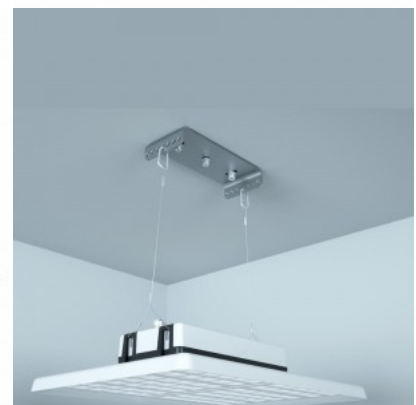

Spordisaalivalgusti Prolumen Arena HB300 UGR21 160lm/W hall 230V 300W 48000lm 80° IP65 840

Tootekood 18080

Bränd [Prolumen](#)
Toitepinge 230V
Võimsustegur 0.95
Võimsus 300W
Maksimaalne võimsus 300W/1m
Valgusvoog 48000luumenit
Valgusti efektiivsus 160lm/W
Värvustemperatuur päevavalge 4000K
Läätsenurk 80°
Valgusallikas [CREE LED](#)
Cri 80
Ugr 19
Sdcm - macadam ellipses 6
En62471 1
Kaitseklass IP65
Eluiga 50000h
Llmf tm21 L90B10 @25°C 50.000h
Kõrgus 130.0mm
Laius 365.0mm
Pikkus 720.0mm
Korpuse värv hall
Korpuse materjal alumiinium
Poleer matt
Toiteplokk OSRAM
Löögikindlus IK10
Töökeskkond sisse
Töötemperatuur -40~70°C
Sertifikaadid CE, RoHS
Garantii 5 aastat

Kasutusala: spordisaalid, töökojad, sündmuste areenid, tööstused.

[Tööstusvalgusti](#) kõik detailid on purunemiskindlad! Valgusti lääts on tehtud polükarbonaadist!

Polükarbonaad on termoplastiline polümeer, mida kasutatakse mitmesugustes rakendustes tänu selle vastupidavusele, kergusele ja läbipaistvusele. Juhul kui 5 aasta jooksul esineb rike, siis asendatakse rikkis valgusti uue vastu. LED house poolt läbiviidud valgusarvutusega saab selgeks, mitu valgustit on vaja hoonesse soovitud valgustiheduse saavutamiseks paigaldada. Kvaliteetseimad valguslahendused leiad [LED house tootevalikust!](#)