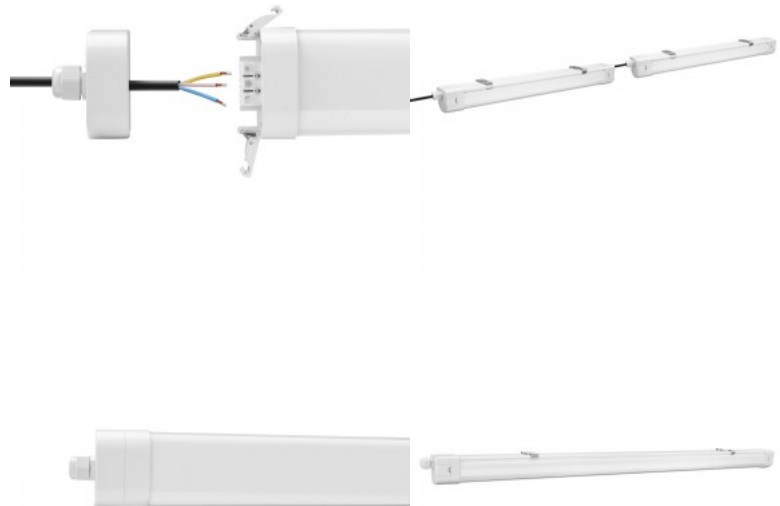

LED Tööstusvalgusti PROLUMEN TP LINK 600 valge 230V 20W 2520lm CRI80 120° IP65 4000K päevavalge

Tootekood 14717

Hind 32,50+KM

Bränd [PROLUMEN](#)

Toitepinge 230V

Võimsus 20W

Valgusvoog 2520luumenit

Valgusti efektiivsus 126W

Värvustemperatuur (cct) päevavalge
4000K

Läätse nurk 120

Valgusallikas [BRIDGELUX LED](#)

Cri 80

Lor 80

Sdcm - macadam ellipses 6

Kaitseklass IP65

Eluiga 50000h

Llmf L80B10 @25°C 50.000h

Kõrgus 64.0mm

Laius 74.0mm

Pikkus 659.0mm

Kaal 800g

Paki kaal 132g

Korpuse värv valge

Korpuse materjal alumiinium + plastik

Poleer matt

Toiteplokki OSRAM

Löögikindlus IK08

Töökeskkond sisse / välja

Töötemperatuur -20° +40°C

Sertifikaadid CE, D, F

Garantii 5 aastat

LED tööstusvalgusti, mis mõeldud kasutamiseks töökojas, laos, koridoris, katuse all, garaažis. Töökindluse tagab OSRAM toiteplokki ja 5 aastane garantii. Valgusti on lihtsasti paigaldatav. Kahe klambri vahele, mis kinnitatakse kahe kruviga. Ilmselt võtab ühe valgusti paigaldus alla 3 minuti.