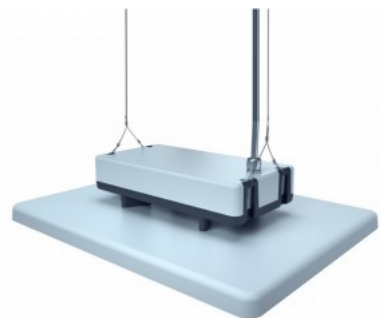

LED Spordisaalivalgusti PROLUMEN Arena HB200 UGR23 160lm/W hall 230V 200W 32000lm CRI80 110° IP65 4000K päevavalge

Tootekood 15553 0-10V dimmable

Bränd [PROLUMEN](#)

Toitepinge 230V

Hämardatav 0-10V

Võimsus 200W

Valgusvoog 32000luumenit

Valgusti efektiivsus 160W

Värvustemperatuur (cct) päevavalge

4000K

Läätse nurk 110

Valgusallikas [CREE LED](#)

Cri 80

Ugr 23

Sdcm - macadam ellipses 6

Kaitseklass IP65

Eluiga 50000h

Llmf L80B10 @25°C 50.000h

Kõrgus 120.0mm

Laius 362.0mm

Pikkus 487.0mm

Paki kaal 6500g

Korpuse värv hall

Korpuse materjal alumiinium

Poleer matt

Toiteplokk OSRAM

Löögikindlus IK10

Töökeskkond sisse

Töötemperatuur -40~70°C

Sertifikaadid CE, RoHS

Garantii 5 aastat

Kasutusala: spordisaalid, töökojad, sündmuste areenid, tööstused.

Valgustil ei ole väliselt purunevaid detaile. Valgusti lääts on tehtud polükarbonaadist, mis talub suuri lööke ja on kuumakindel.