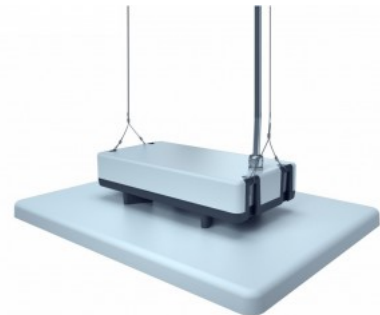

Spordisaalivalgusti Prolumen Arena HB120 UGR23 160lm/W hall 230V 120W 19200lm 110° IP65 DALI 840

Tootekood 15561 DALI dimmable

Bränd [Prolumen](#)
Toitepinge 230V
Hämardatav DALI
Võimsus 120W
Maksimaalne võimsus 120W/1m
Valgusvoog 19200luumenit
Valgusti efektiivsus 1m79 160W
Värvustemperatuur päevavalge 4000K
Lääts nurk 110
Valgusallikas [PHILIPS LED](#)
Cri 80
Ugr 23
Sdcm - macadam ellipses 6
Kaitseklass IP65
Eluiga 50000h
Llmf tm21 L80B10 @25°C 50.000h
Kõrgus 120.0mm
Laius 310.0mm
Pikkus 415.0mm
Paki kaal 5 kg
Korpuse värv hall
Korpuse materjal alumiinium
Poleer matt
Toiteplokk [SOSEN](#)
Löögikindlus IK10
Töökeskkond sisse
Töötemperatuur -40~70°C
Sertifikaadid CE, RoHS
Garantii 5 aastat

Kasutusala: spordisaalid, töökojad, sündmuste areenid, tööstused.
[Tööstusvalgusti](#) kõik detailid on purunemiskindlad! Valgusti lääts on tehtud polükarbonaadist!
Polükarbonaad on termoplastiline polümeer, mida kasutatakse mitmesugustes rakendustes tänu selle vastupidavusele, kergusele ja läbipaistvusele. Juhul kui 5 aasta jooksul esineb rike, siis asendatakse rikkis valgusti uue vastu. LED house poolt läbiviidud valgusarvutusega saab selgeks, mitu valgustit on vaja hoonesse soovitud valgustiheduse saavutamiseks paigaldada.
Kvaliteetseimad valguslahendused leiad [LED house tootevalikust!](#)