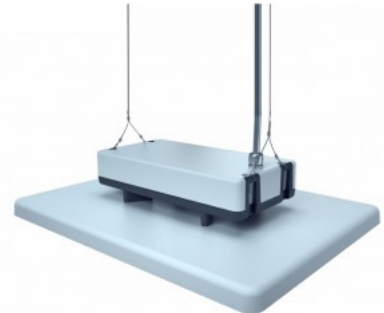

Spordisaalivalgusti Prolumen Arena HB250 UGR19 160lm/W hall 230V 250W 40000lm 80° IP65 840

Tootekood 18083

Bränd [Prolumen](#)
Toitepinge 230V
Võimsustegur 0.95
Võimsus 250W
Maksimaalne võimsus 250W/1m
Valgusvoog 40000luumenit
Valgusti efektiivsus 1m79 160W
Värvustemperatuur päevavalge 4000K
Lääts nurk 80
Valgusallikas [CREE LED](#)
Cri 80
Ugr 19
Sdcm - macadam ellipses 6
En62471 1
Kaitseklass IP65
Eluiga 50000h
Llmf tm21 L90B10 @25°C 50.000h
Kõrgus 130.0mm
Laius 365.0mm
Pikkus 720.0mm
Korpuse värv hall
Korpuse materjal alumiinium
Poleer matt
Toiteplokk OSRAM
Löögikindlus IK10
Töökeskkond sisse
Töötemperatuur -40~70°C
Sertifikaadid CE, RoHS
Garantii 5 aastat

Kasutusala: spordisaalid, töökojad, sündmuste areenid, tööstused.
[Tööstusvalgusti](#) kõik detailid on purunemiskindlad! Valgusti lääts on tehtud polükarbonaadist!
Polükarbonaad on termoplastiline polümeer, mida kasutatakse mitmesugustes rakendustes tänu selle vastupidavusele, kergusele ja läbipaistvusele. Juhul kui 5 aasta jooksul esineb rike, siis asendatakse rikkis valgusti uue vastu. LED house poolt läbiviidud valgusarvutusega saab selgeks, mitu valgustit on vaja hoonesse soovitud valgustiheduse saavutamiseks paigaldada. Kvaliteetseimad valguslahendused leiad [LED house tootevalikust!](#)