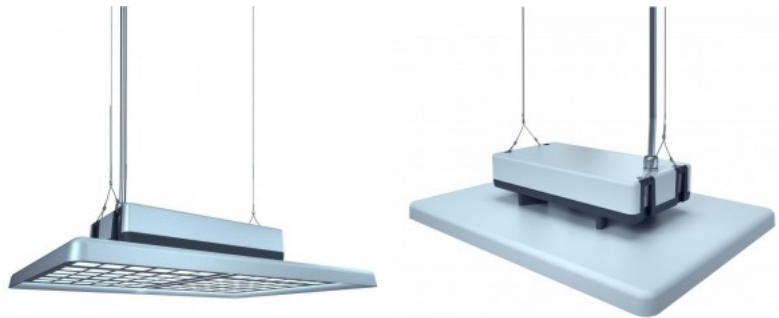

Tööstusvalgusti Prolumen Arena HB 300 300W 48000lm 80° 0-10V 840

Tootekood 18341 0-10V dimmable

Bränd [Prolumen](#)
Hämardatav 0-10V
Võimsus 300W
Maksimaalne võimsus 300W/1m
Valgusvoog 48000luumenit
Valgusti efektiivsus lm79 160W
Värvustemperatuur päevavalge 4000K
Lääts nurk 80
Cri 80
Toiteplokk [SOSEN](#)
Garantii 5 aastat

Kasutusala: spordisaalid, töökojad, sündmuste areenid, tööstused.
[Tööstusvalgusti](#) kõik detailid on purunemiskindlad! Valgusti lääts on tehtud polükarbonaadist!
Polükarbonaad on termoplastiline polümeer, mida kasutatakse mitmesugustes rakendustes tänu selle vastupidavusele, kergusele ja läbipaistvusele. Juhul kui 5 aasta jooksul esineb rike, siis asendatakse rikkis valgusti uue vastu. LED house poolt läbiviidud valgusarvutusega saab selgeks, mitu valgustit on vaja hoonesse soovitud valgustiheduse saavutamiseks paigaldada.
Kvaliteetseimad valguslahendused leiad [LED house tootevalikust!](#)