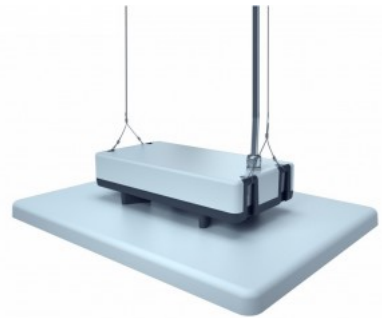

LED Spordisaalivalgusti PROLUMEN Arena HB200 UGR19 130lm/W hall 230V 200W 26000lm CRI80 80° IP65 5000K päevavalge

Tootekood 15139

Hind 175,57+KM

Soodushind 135,00+KM

Bränd [PROLUMEN](#)

Toitepinge 230V

Võimsus 200W

Valgusvoog 26000luumenit

Valgusti efektiivsus 130W

Värvustemperatuur (cct) päevavalge

5000K

Läätse nurk 80

Valgusallikas [CREE LED](#)

Cri 80

Ugr 19

Sdcm - macadam ellipses 6

Kaitseklass IP65

Eluiga 50000h

Llmf L80B10 @25°C 50.000h

Korpuse värv hall

Korpuse materjal alumiinium

Poleer matt

Toiteplokk [MEAN WELL](#)

Löögikindlus IK10

Töökeskkond sisse

Töötemperatuur -40~70°C

Sertifikaadid CE, RoHS

Garantii 5 aastat

Kasutusala: spordisaalid, töökojad, sündmuste areenid, tööstused.

Valgustil ei ole väliselt purunevaid detaile. Valgusti lääts on tehtud polükarbonaadist, mis talub suuri lööke ja on kuumakindel.