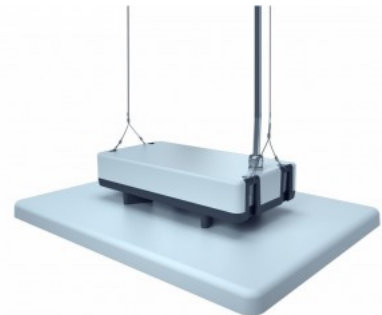

Spordisaalivalgusti Prolumen Arena HB200 UGR21 160lm/W hall 230V 200W 32000lm 110° IP65 0-10V 840

Tootekood 15553 0-10V dimmable

Bränd [Prolumen](#)
Toitepinge 230V
Hämardatav 0-10V
Võimsus 200W
Maksimaalne võimsus 200W/1m
Valgusvoog 32000luumenit
Valgusti efektiivsus 1m79 160W
Värvustemperatuur päevavalge 4000K
Lääts nurk 110
Valgusallikas [CREE LED](#)
Cri 80
Ugr 21
Sdcm - macadam ellipses 6
Kaitseklass IP65
Eluiga 50000h
Llmf tm21 L80B10 @25°C 50.000h
Kõrgus 120.0mm
Laius 362.0mm
Pikkus 487.0mm
Paki kaal 6.5 kg
Korpuse värv hall
Korpuse materjal alumiinium
Poleer matt
Toiteplokk OSRAM
Löögikindlus IK10
Töökeskkond sisse
Töötemperatuur -40~70°C
Sertifikaadid CE, RoHS
Garantii 5 aastat

Kasutusala: spordisaalid, töökojad, sündmuste areenid, tööstused.
[Tööstusvalgusti](#) kõik detailid on purunemiskindlad! Valgusti lääts on tehtud polükarbonaadist!
Polükarbonaad on termoplastiline polümeer, mida kasutatakse mitmesugustes rakendustes tänu selle vastupidavusele, kergusele ja läbipaistvusele. Juhul kui 5 aasta jooksul esineb rike, siis asendatakse rikkis valgusti uue vastu. LED house poolt läbiviidud valgusarvutusega saab selgeks, mitu valgustit on vaja hoonesse soovitud valgustiheduse saavutamiseks paigaldada.
Kvaliteetseimad valguslahendused leiad [LED house tootevalikust!](#)