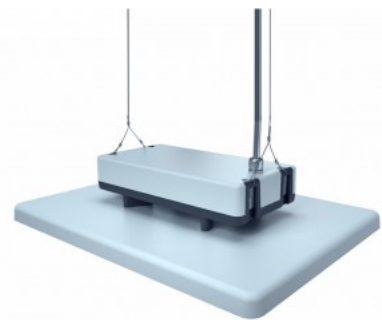

Spordisaalivalgusti Prolumen Arena HB200 UGR21 160lm/W hall 230V 200W 32000lm 80° IP65 850

Tootekood 16335

Bränd [Prolumen](#)
Toitepinge 230V
Võimsus 200W
Maksimaalne võimsus 200W/1m
Valgusvoog 32000luumenit
Valgusti efektiivsus 1m79 160W
Värvustemperatuur päevavalge 5000K
Läätse nurk 80
Valgusallikas [CREE LED](#)
Cri 80
Ugr 19
Sdcm - macadam ellipses 6
Kaitseklass IP65
Eluiga 50000h
Llmf tm21 L80B10 @25°C 50.000h
Kõrgus 120.0mm
Laius 362.0mm
Pikkus 487.0mm
Paki kaal 6.5 kg
Korpuse värv hall
Korpuse materjal alumiinium
Poleer matt
Toiteplokk OSRAM
Löögikindlus IK10
Töökeskkond sisse
Töötemperatuur -40~70°C
Sertifikaadid CE, RoHS
Garantii 5 aastat

Kasutusala: spordisaalid, töökojad, sündmuste areenid, tööstused.
[Tööstusvalgusti](#) kõik detailid on purunemiskindlad! Valgusti lääts on tehtud polükarbonaadist!
Polükarbonaad on termoplastiline polümeer, mida kasutatakse mitmesugustes rakendustes tänu selle vastupidavusele, kergusele ja läbipaistvusele. Juhul kui 5 aasta jooksul esineb rike, siis asendatakse rikkis valgusti uue vastu. LED house poolt läbiviidud valgusarvutusega saab selgeks, mitu valgustit on vaja hoonesse soovitud valgustiheduse saavutamiseks paigaldada.
Kvaliteetseimad valguslahendused leiad [LED house tootevalikust!](#)