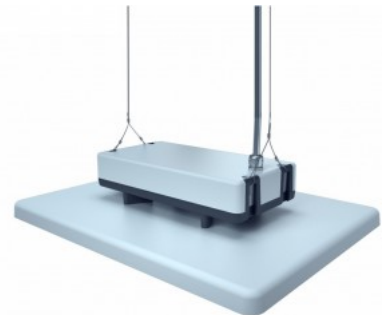

Spordisaalivalgusti Prolumen Arena HB300 UGR21 160lm/W hall 230V 300W 48000lm 80° IP65 840

Tootekood 18080

Bränd [Prolumen](#)
Toitepinge 230V
Võimsustegur 0.95
Võimsus 300W
Maksimaalne võimsus 300W/1m
Valgusvoog 48000luumenit
Valgusti efektiivsus 160lm/W
Värvustemperatuur päevavalge 4000K
Läätsenurk 80°
Valgusallikas [CREE LED](#)
Cri 80
Ugr 19
Sdcm - macadam ellipses 6
En62471 1
Kaitseklass IP65
Eluiga 50000h
Llmf tm21 L90B10 @25°C 50.000h
Kõrgus 130.0mm
Laius 365.0mm
Pikkus 720.0mm
Korpuse värv hall
Korpuse materjal alumiinium
Poleer matt
Toiteplokk OSRAM
Löögikindlus IK10
Töökeskkond sisse
Töötemperatuur -40~70°C
Sertifikaadid CE, RoHS
Garantii 5 aastat

Kasutusala: spordisaalid, töökojad, sündmuste areenid, tööstused.

[Tööstusvalgusti](#) kõik detailid on purunemiskindlad! Valgusti lääts on tehtud polükarbonaadist!

Polükarbonaad on termoplastiline polümeer, mida kasutatakse mitmesugustes rakendustes tänu selle vastupidavusele, kergusele ja läbipaistvusele. Juhul kui 5 aasta jooksul esineb rike, siis asendatakse rikkis valgusti uue vastu. LED house poolt läbiviidud valgusarvutusega saab selgeks, mitu valgustit on vaja hoonesse soovitud valgustiheduse saavutamiseks paigaldada. Kvaliteetseimad valguslahendused leiad [LED house tootevalikust!](#)