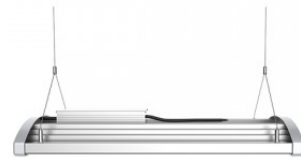

LED Tööstusvalgusti PROLUMEN T19B DALI hõbedane 230V 150W 19500lm CRI80 120° IP42 4000K päevavalge

Tootekood 15848 DALI dimmable

Hind 150,00+KM

Bränd [PROLUMEN](#)

Toitepinge 230V

Hämardatav DALI

Võimsus 150W

Valgusvoog 19500luumenit

Valgusti efektiivsus 130W

Värvustemperatuur (cct) päevavalge

4000K

Läätse nurk 120

Cri 80

Sdcm - macadam ellipses 5

Kaitseklass IP42

Eluiga 50000h

Llmf L80B10 @25°C 50.000h

Kõrgus 90.0mm

Laius 218.0mm

Pikkus 600.0mm

Kaal 4000g

Paki kaal 5200g

Pakis 1tk

Korpuse värv hõbedane

Korpuse materjal alumiinium + plastik

Toiteplokk TOMCARLINE

Töökeskkond sisse

Sertifikaadid CE, RoHS

Garantii 5 aastat

Korralik töökindel 5a garantiiga
valgusti.