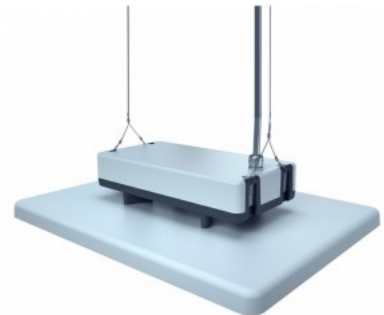

Spordisaalivalgusti Prolumen Arena HB150 UGR19 hall 230V 150W 24000lm 80° IP65 DALI 840

Tootekood 16417 DALI dimmable

Bränd [Prolumen](#)
Toitepinge 230V
Võimsustegur 0.95
Hämardatav DALI
Võimsus 150W
Maksimaalne võimsus 150W/1m
Valgusvoog 24000luumenit
Valgusti efektiivsus lm79 160W
Värvustemperatuur päevavalge 4000K
Läätsenurk 80
Valgusallikas [CREE LED](#)
Cri 80
Ugr 19
Sdcm - macadam ellipses 6
Kaitseklass IP65
Eluiga 50000h
Llmf tm21 L80B10 @25°C 50.000h
Kõrgus 120.0mm
Laius 362.0mm
Pikkus 487.0mm
Korpuse värv hall
Korpuse materjal alumiinium
Poleer matt
Toiteplokk [MEAN WELL](#)
Löögikindlus IK10
Töökeskkond sisse
Töötemperatuur -40~70°C
Sertifikaadid CE, RoHS
Garantii 5 aastat

Kasutusala: spordisaalid, töökojad, sündmuste areenid, tööstused.
[Tööstusvalgusti](#) kõik detailid on purunemiskindlad! Valgusti lääts on tehtud polükarbonaadist!
Polükarbonaad on termoplastiline polümeer, mida kasutatakse mitmesugustes rakendustes tänu selle vastupidavusele, kergusele ja läbipaistvusele. Juhul kui 5 aasta jooksul esineb rike, siis asendatakse rikkis valgusti uue vastu. LED house poolt läbiviidud valgusarvutusega saab selgeks, mitu valgustit on vaja hoonesse soovitud valgustiheduse saavutamiseks paigaldada.
Kvaliteetseimad valguslahendused leiad [LED house tootevalikust!](#)