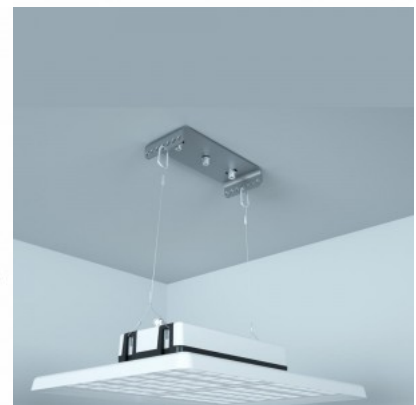

Spordisaalivalgusti Prolumen Arena HB150 UGR21 160lm/W hall 230V 150W 24000lm 110° IP65 840

Tootekood 15785

Bränd [Prolumen](#)
Toitepinge 230V
Võimsus 150W
Maksimaalne võimsus 150W/1m
Valgusvoog 24000luumenit
Valgusti efektiivsus 160lm/W
Värvustemperatuur päevavalge 4000K
Läätsenurk 110°
Valgusallikas [CREE LED](#)
Cri 80
Ugr 21
Sdcm - macadam ellipses 6
Kaitseklass IP65
Eluiga 50000h
Llmf tm21 L80B10 @25°C 50.000h
Kõrgus 120.0mm
Laius 362.0mm
Pikkus 487.0mm
Korpuse värv hall
Korpuse materjal alumiinium
Poleer matt
Toiteplokk OSRAM
Löögikindlus IK10
Töökeskkond sisse
Töötemperatuur -40~70°C
Sertifikaadid CE, RoHS
Garantii 5 aastat

Kasutusala: spordisaalid, töökojad, sündmuste areenid, tööstused.
[Tööstusvalgusti](#) kõik detailid on purunemiskindlad! Valgusti lääts on tehtud polükarbonaadist!
Polükarbonaad on termoplastiline polümeer, mida kasutatakse mitmesugustes rakendustes tänu selle vastupidavusele, kergusele ja läbipaistvusele. Juhul kui 5 aasta jooksul esineb rike, siis asendatakse rikkis valgusti uue vastu. LED house poolt läbiviidud valgusarvutusega saab selgeks, mitu valgustit on vaja hoonesse soovitud valgustiheduse saavutamiseks paigaldada.
Kvaliteetseimad valguslahendused leiad [LED house tootevalikust!](#)