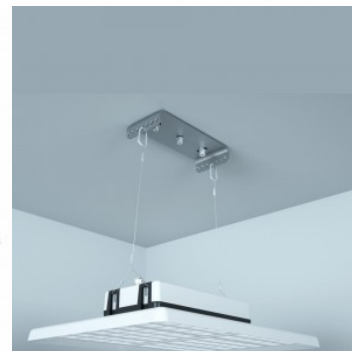

Kasutusala: spordisaalid, töökojad, sündmuste areenid, tööstused.

Valgustil ei ole väliselt purunevaid detaile. Valgusti lääts on tehtud polükarbonaadist, mis talub suuri lööke ja on kuumakindel.