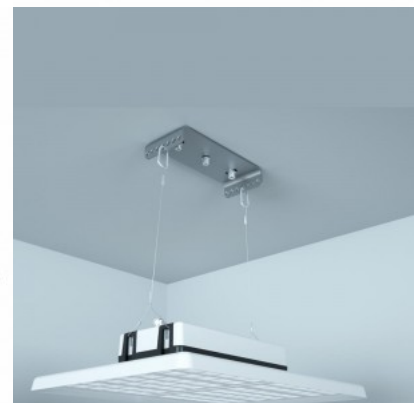

Spordisaalivalgusti Prolumen Arena HB120 UGR21 160lm/W hall 230V 120W 19200lm 110° IP65 840

Tootekood 16752

Bränd [Prolumen](#)
Toitepinge 230V
Võimsus 120W
Maksimaalne võimsus 120W/1m
Valgusvoog 19200luumenit
Valgusti efektiivsus 1m79 160W
Värvustemperatuur päevavalge 4000K
Läätse nurk 110
Valgusallikas [CREE LED](#)
Cri 80
Ugr 21
Sdcm - macadam ellipses 6
Kaitseklass IP65
Eluiga 50000h
Llmf tm21 L80B10 @25°C 50.000h
Kõrgus 120.0mm
Laius 310.0mm
Pikkus 415.0mm
Paki kaal 5 kg
Korpuse värv hall
Korpuse materjal alumiinium
Poleer matt
Toiteplokk [MEAN WELL](#)
Löögikindlus IK10
Töökeskkond sisse
Töötemperatuur -40~70°C
Sertifikaadid CE, RoHS
Garantii 5 aastat

Kasutusala: spordisaalid, töökojad, sündmuste areenid, tööstused.

[Tööstusvalgusti](#) kõik detailid on purunemiskindlad! Valgusti lääts on tehtud polükarbonaadist!

Polükarbonaad on termoplastiline polümeer, mida kasutatakse mitmesugustes rakendustes tänu selle vastupidavusele, kergusele ja läbipaistvusele. Juhul kui 5 aasta jooksul esineb rike, siis asendatakse rikkis valgusti uue vastu. LED house poolt läbiviidud valgusarvutusega saab selgeks, mitu valgustit on vaja hoonesse soovitud valgustiheduse saavutamiseks paigaldada. Kvaliteetseimad valguslahendused leiad [LED house tootevalikust!](#)