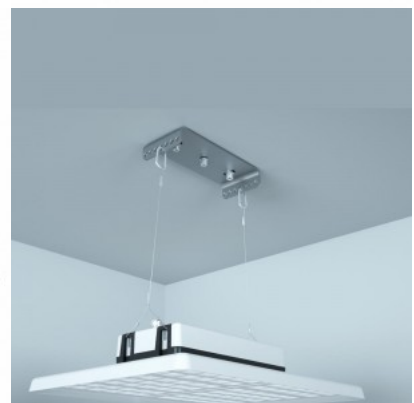

Spordisaalivalgusti Prolumen Arena HB120 UGR23 160lm/W hall 230V 120W 19200lm 110° IP65 DALI 840

Tootekood 15561 DALI dimmable

Bränd [Prolumen](#)
Toitepinge 230V
Hämardatav DALI
Võimsus 120W
Maksimaalne võimsus 120W/1m
Valgusvoog 19200luumenit
Valgusti efektiivsus 1m79 160W
Värvustemperatuur päevavalge 4000K
Lääts nurk 110
Valgusallikas [PHILIPS LED](#)
Cri 80
Ugr 23
Sdcm - macadam ellipses 6
Kaitseklass IP65
Eluiga 50000h
Llmf tm21 L80B10 @25°C 50.000h
Kõrgus 120.0mm
Laius 310.0mm
Pikkus 415.0mm
Paki kaal 5 kg
Korpuse värv hall
Korpuse materjal alumiinium
Poleer matt
Toiteplokk [SOSEN](#)
Löögikindlus IK10
Töökeskkond sisse
Töötemperatuur -40~70°C
Sertifikaadid CE, RoHS
Garantii 5 aastat

Kasutusala: spordisaalid, töökojad, sündmuste areenid, tööstused.
[Tööstusvalgusti](#) kõik detailid on purunemiskindlad! Valgusti lääts on tehtud polükarbonaadist!
Polükarbonaad on termoplastiline polümeer, mida kasutatakse mitmesugustes rakendustes tänu selle vastupidavusele, kergusele ja läbipaistvusele. Juhul kui 5 aasta jooksul esineb rike, siis asendatakse rikkis valgusti uue vastu. LED house poolt läbiviidud valgusarvutusega saab selgeks, mitu valgustit on vaja hoonesse soovitud valgustiheduse saavutamiseks paigaldada.
Kvaliteetseimad valguslahendused leiad [LED house tootevalikust!](#)