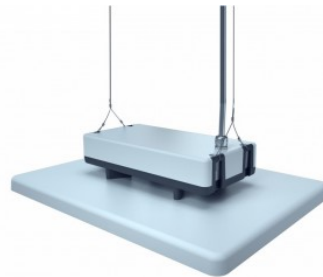

Kasutusala: spordisaalid, töökojad, sündmuste areenid, tööstused.

Valgustil ei ole väliselt purunevaid detaile. Valgusti lääts on tehtud polükarbonaadist, mis talub suuri lööke ja on kuumakindel.