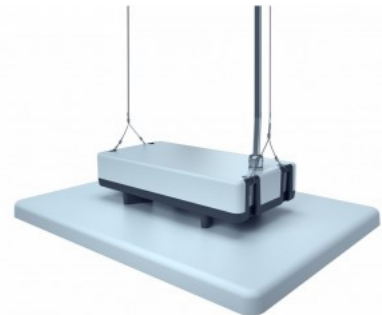

Spordisaalivalgusti Prolumen Arena HB120 UGR21 160lm/W hall 230V 120W 19200lm 110° IP65 DALI 840

Tootekood 15561 DALI dimmable

Bränd [Prolumen](#)
Toitepinge 230V
Hämardatav DALI
Võimsus 120W
Maksimaalne võimsus 120W/1m
Valgusvoog 19200luumenit
Valgusti efektiivsus 1m79 160W
Värvustemperatuur päevavalge 4000K
Lääts nurk 110
Valgusallikas [PHILIPS LED](#)
Cri 80
Ugr 21
Sdcm - macadam ellipses 6
Kaitseklass IP65
Eluiga 50000h
Llmf tm21 L80B10 @25°C 50.000h
Kõrgus 120.0mm
Laius 310.0mm
Pikkus 415.0mm
Paki kaal 5 kg
Korpuse värv hall
Korpuse materjal alumiinium
Poleer matt
Toiteplokk [SOSEN](#)
Löögikindlus IK10
Töökeskkond sisse
Töötemperatuur -40~70°C
Sertifikaadid CE, RoHS
Garantii 5 aastat

Kasutusala: spordisaalid, töökojad, sündmuste areenid, tööstused.
[Tööstusvalgusti](#) kõik detailid on purunemiskindlad! Valgusti lääts on tehtud polükarbonaadist!
Polükarbonaad on termoplastiline polümeer, mida kasutatakse mitmesugustes rakendustes tänu selle vastupidavusele, kergusele ja läbipaistvusele. Juhul kui 5 aasta jooksul esineb rike, siis asendatakse rikkis valgusti uue vastu. LED house poolt läbiviidud valgusarvutusega saab selgeks, mitu valgustit on vaja hoonesse soovitud valgustiheduse saavutamiseks paigaldada.
Kvaliteetseimad valguslahendused leiad [LED house tootevalikust!](#)