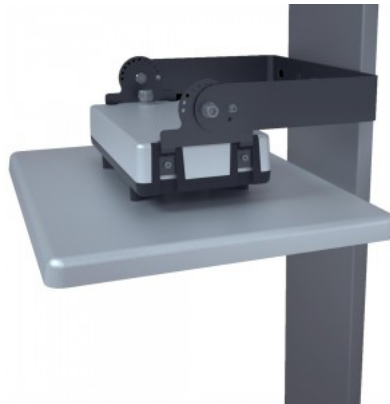

Spordisaalivalgusti Prolumen Arena kinnitus hall

Tootekood 18164

Bränd [Prolumen](#)
Kastis 6tk
Korpuse värv hall
Korpuse materjal alumiinium
Poleer matt
Garantii 5 aastat