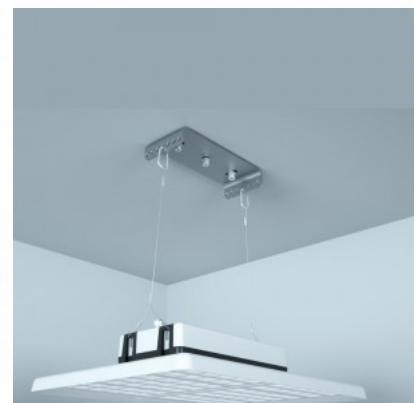

Spordisaalivalgusti Prolumen Arena HB250 UGR19 160lm/W hall 230V 250W 40000lm 80° IP65 840

Tootekood 18083

Bränd [Prolumen](#)
Toitepinge 230V
Võimsustegur 0.95
Võimsus 250W
Maksimaalne võimsus 250W/1m
Valgusvoog 40000luumenit
Valgusti efektiivsus 1m79 160W
Värvustemperatuur päevavalge 4000K
Läätsenurk 80
Valgusallikas [CREE LED](#)
Cri 80
Ugr 19
Sdcm - macadam ellipses 6
En62471 1
Kaitseklass IP65
Eluiga 50000h
Llmf tm21 L90B10 @25°C 50.000h
Kõrgus 130.0mm
Laius 365.0mm
Pikkus 720.0mm
Korpuse värv hall
Korpuse materjal alumiinium
Poleer matt
Toiteplokk OSRAM
Löögikindlus IK10
Töökeskkond sisse
Töötemperatuur -40~70°C
Sertifikaadid CE, RoHS
Garantii 5 aastat

Kasutusala: spordisaalid, töökojad, sündmuste areenid, tööstused.
[Tööstusvalgusti](#) kõik detailid on purunemiskindlad! Valgusti lääts on tehtud polükarbonaadist!
Polükarbonaad on termoplastiline polümeer, mida kasutatakse mitmesugustes rakendustes tänu selle vastupidavusele, kergusele ja läbipaistvusele. Juhul kui 5 aasta jooksul esineb rike, siis asendatakse rikkis valgusti uue vastu. LED house poolt läbiviidud valgusarvutusega saab selgeks, mitu valgustit on vaja hoonesse soovitud valgustiheduse saavutamiseks paigaldada.
Kvaliteetseimad valguslahendused leiad [LED house tootevalikust!](#)