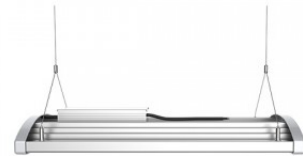

Tootekood 15848 DALI dimmable

Bränd [Prolumen](#)

Toitepinge 230V

Hämardatav DALI

Võimsus 150W

Maksimaalne võimsus 150W/1m

Valgusvoog 19500luumenit

Valgusti efektiivsus lm79 130W

Värvustemperatuur päevavalge 4000K

Läätse nurk 120

Cri 80

Sdcm - macadam ellipses 5

Kaitseklass IP42

Eluiga 50000h

Llmf tm21 L80B10 @25°C 50.000h

Kõrgus 90.0mm

Laius 218.0mm

Pikkus 600.0mm

Kaal 4 kg

Paki kaal 5.2 kg

Pakis 1tk

Korpuse värv hõbedane

Korpuse materjal alumiinium + plastik

Toiteplokk TOMCARLINE

Töökeskkond sisse

Sertifikaadid CE, RoHS

Garantii 5 aastat

PROLUMEN T19B [tööstusvalgustite](#)

seeria pakub mitmekülgseid

valgustuslahendusi erinevatele

vajadustele. Need hõbedased

valgustid on saadaval erinevates

võimsustes ja konfiguratsioonides,

sealhulgas liikumisanduriga või DALI

süsteemiga varustatuna. Nende

valgustite omadused hõlmavad kõrget

valgusvoo taset, laia

valgusjaotusnurka, IP42 kaitseklassi

ning päevavalget värvitemperatuuri.

PROLUMEN T19B seeria valgustid on

energiatõhusad ja vastupidavad,

pakkudes selget ja ergonomilist

valgustust erinevates keskkondades.

Valgustage oma maailm LED House

professionaalide abiga - [vaata siit ka](#)

[meie projektide portfooliot!](#)