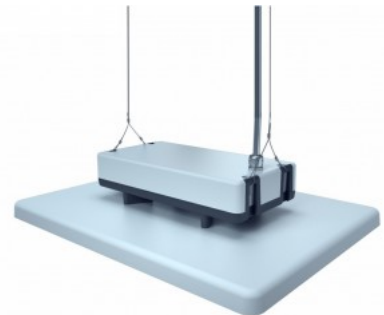

Spordisaalivalgusti Prolumen Arena HB200 UGR21 160lm/W hall 230V 200W 32000lm 110° IP65 DALI 840

Tootekood 18007 DALI dimmable

Bränd [Prolumen](#)
Toitepinge 230V
Hämardatav DALI
Võimsus 200W
Maksimaalne võimsus 200W/1m
Valgusvoog 32000luumenit
Valgusti efektiivsus 1m79 160W
Värvustemperatuur päevavalge 4000K
Lääts nurk 110
Valgusallikas [CREE LED](#)
Cri 80
Ugr 23
Sdcm - macadam ellipses 6
Kaitseklass IP65
Eluiga 50000h
Llmf tm21 L80B10 @25°C 50.000h
Kõrgus 120.0mm
Laius 362.0mm
Pikkus 487.0mm
Paki kaal 6.5 kg
Korpuse värv hall
Korpuse materjal alumiinium
Poleer matt
Toiteplokk OSRAM
Löögikindlus IK10
Töökeskkond sisse
Töötemperatuur -40~70°C
Sertifikaadid CE, RoHS
Garantii 5 aastat

Kasutusala: spordisaalid, töökojad, sündmuste areenid, tööstused.

[Tööstusvalgusti](#) kõik detailid on purunemiskindlad! Valgusti lääts on tehtud polükarbonaadist!

Polükarbonaad on termoplastiline polümeer, mida kasutatakse mitmesugustes rakendustes tänu selle vastupidavusele, kergusele ja läbipaistvusele. Juhul kui 5 aasta jooksul esineb rike, siis asendatakse rikkis valgusti uue vastu. LED house poolt läbiviidud valgusarvutusega saab selgeks, mitu valgustit on vaja hoonesse soovitud valgustiheduse saavutamiseks paigaldada. Kvaliteetseimad valguslahendused leiad [LED house tootevalikust!](#)