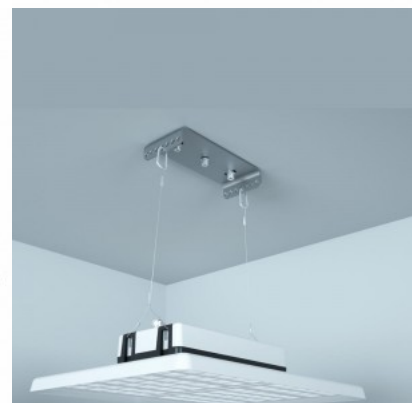

Tootekood 17060

Bränd [Prolumen](#)

Toitepinge 230V

Võimsus 100W

Maksimaalne võimsus 100W/1m

Valgusvoog 16000luumenit

Valgusti efektiivsus lm79 160W

Värvustemperatuur päevavalge 4000K

Läätse nurk 110

Valgusallikas [CREE LED](#)

Cri 80

Ugr 21

Sdcm - macadam ellipses 6

Kaitseklass IP65

Eluiga 50000h

Llmf tm21 L80B10 @25°C 50.000h

Kõrgus 120.0mm

Laius 257.0mm

Pikkus 362.0mm

Korpuse värv hall

Korpuse materjal alumiinium

Poleer matt

Toiteplokk [MEAN WELL](#)

Löögikindlus IK10

Töökeskkond sisse

Töötemperatuur -40~70°C

Sertifikaadid CE, RoHS

Garantii 5 aastat

Kasutusala: spordisaalid, töökojad, sündmuste areenid, tööstused.

[Tööstusvalgusti](#) kõik detailid on purunemiskindlad! Valgusti lääts on tehtud polükarbonaadist!

Polükarbonaad on termoplastiline polümeer, mida kasutatakse mitmesugustes rakendustes tänu selle vastupidavusele, kergusele ja läbipaistvusele. Juhul kui 5 aasta jooksul esineb rike, siis asendatakse rikkis valgusti uue vastu. LED house poolt läbiviidud valgusarvutusega saab selgeks, mitu valgustit on vaja hoonesse soovitud valgustiheduse saavutamiseks paigaldada.

Kvaliteetseimad valguslahendused leiad [LED house tootevalikust!](#)