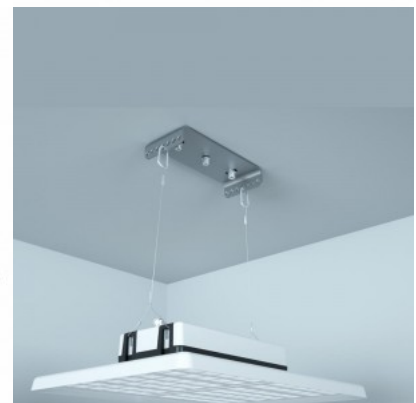

Spordisaalivalgusti Prolumen Arena HB200 UGR19 160lm/W hall 230V 200W 32000lm 80° IP65 840

Tootekood 18084

Bränd [Prolumen](#)
Toitepinge 230V
Võimsus 200W
Maksimaalne võimsus 200W/1m
Valgusvoog 32000luumenit
Valgusti efektiivsus 1m79 160W
Värvustemperatuur päevavalge 4000K
Läätse nurk 80
Valgusallikas [CREE LED](#)
Cri 80
Ugr 19
Sdcm - macadam ellipses 6
Kaitseklass IP65
Eluiga 50000h
Llmf tm21 L80B10 @25°C 50.000h
Kõrgus 120.0mm
Laius 362.0mm
Pikkus 487.0mm
Paki kaal 6.5 kg
Korpuse värv hall
Korpuse materjal alumiinium
Poleer matt
Toiteplokk OSRAM
Löögikindlus IK10
Töökeskkond sisse
Töötemperatuur -40~70°C
Sertifikaadid CE, RoHS
Garantii 5 aastat

Kasutusala: spordisaalid, töökojad, sündmuste areenid, tööstused.
[Tööstusvalgusti](#) kõik detailid on purunemiskindlad! Valgusti lääts on tehtud polükarbonaadist!
Polükarbonaad on termoplastiline polümeer, mida kasutatakse mitmesugustes rakendustes tänu selle vastupidavusele, kergusele ja läbipaistvusele. Juhul kui 5 aasta jooksul esineb rike, siis asendatakse rikkis valgusti uue vastu. LED house poolt läbiviidud valgusarvutusega saab selgeks, mitu valgustit on vaja hoonesse soovitud valgustiheduse saavutamiseks paigaldada.
Kvaliteetseimad valguslahendused leiad [LED house tootevalikust!](#)