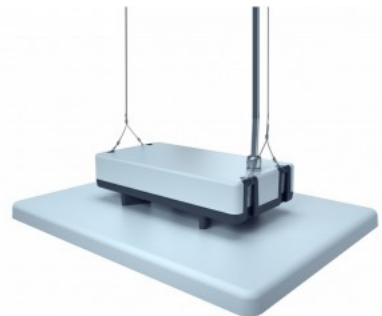

Tööstusvalgusti Prolumen Arena HB 120 120W 19200lm 110° 0-10V 840

Tootekood 18339 0-10V dimmable

Bränd [Prolumen](#)
Hämardatav 0-10V
Võimsus 120W
Maksimaalne võimsus 120W/1m
Valgusvoog 19200luumenit
Valgusti efektiivsus lm79 160W
Värvustemperatuur päevavalge 4000K
Läätse nurk 110
Cri 80
Toiteplokk [SOSEN](#)
Garantii 5 aastat