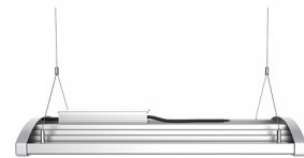

Tootekood 15848 DALI dimmable

Bränd [Prolumen](#)

Toitepinge 230V

Hämardatav DALI

Võimsus 150W

Maksimaalne võimsus 150W/1m

Valgusvoog 19500luumenit

Valgusti efektiivsus lm79 130W

Värvustemperatuur päevavalge 4000K

Läätse nurk 120

Cri 80

Sdcm - macadam ellipses 5

Kaitseklass IP42

Eluiga 50000h

Llmf tm21 L80B10 @25°C 50.000h

Kõrgus 90.0mm

Laius 218.0mm

Pikkus 600.0mm

Kaal 4 kg

Paki kaal 5.2 kg

Pakis 1tk

Korpuse värv hõbedane

Korpuse materjal alumiinium + plastik

Toiteplokk TOMCARLINE

Töökeskkond sisse

Sertifikaadid CE, RoHS

Garantii 5 aastat

PROLUMEN T19B [tööstusvalgustite](#)

seeria pakub mitmekülgseid

valgustuslahendusi erinevatele

vajadustele. Need hõbedased

valgustid on saadaval erinevates

võimsustes ja konfiguratsioonides,

sealhulgas liikumisanduriga või DALI

süsteemiga varustatuna. Nende

valgustite omadused hõlmavad kõrget

valgusvoo taset, laia

valgusjaotusnurka, IP42 kaitseklassi

ning päevavalget värvitemperatuuri.

PROLUMEN T19B seeria valgustid on

energiatõhusad ja vastupidavad,

pakkudes selget ja ergonomilist

valgustust erinevates keskkondades.

Valgustage oma maailm LED House

professionaalide abiga - [vaata siit ka](#)

[meie projektide portfooliot!](#)