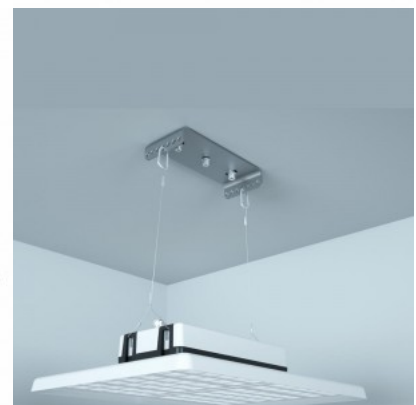

Spordisaalivalgusti Prolumen Arena HB200 UGR23 160lm/W hall 230V 200W 32000lm 110° IP65 DALI 840

Tootekood 18007 DALI dimmable

Bränd [Prolumen](#)
Toitepinge 230V
Hämardatav DALI
Võimsus 200W
Maksimaalne võimsus 200W/1m
Valgusvoog 32000luumenit
Valgusti efektiivsus 1m79 160W
Värvustemperatuur päevavalge 4000K
Lääts nurk 110
Valgusallikas [CREE LED](#)
Cri 80
Ugr 23
Sdcm - macadam ellipses 6
Kaitseklass IP65
Eluiga 50000h
Llmf tm21 L80B10 @25°C 50.000h
Kõrgus 120.0mm
Laius 362.0mm
Pikkus 487.0mm
Paki kaal 6.5 kg
Korpuse värv hall
Korpuse materjal alumiinium
Poleer matt
Toiteplokk OSRAM
Löögikindlus IK10
Töökeskkond sisse
Töötemperatuur -40~70°C
Sertifikaadid CE, RoHS
Garantii 5 aastat

Kasutusala: spordisaalid, töökojad, sündmuste areenid, tööstused.
[Tööstusvalgusti](#) kõik detailid on purunemiskindlad! Valgusti lääts on tehtud polükarbonaadist!
Polükarbonaad on termoplastiline polümeer, mida kasutatakse mitmesugustes rakendustes tänu selle vastupidavusele, kergusele ja läbipaistvusele. Juhul kui 5 aasta jooksul esineb rike, siis asendatakse rikkis valgusti uue vastu. LED house poolt läbiviidud valgusarvutusega saab selgeks, mitu valgustit on vaja hoonesse soovitud valgustiheduse saavutamiseks paigaldada.
Kvaliteetseimad valguslahendused leiad [LED house tootevalikust!](#)