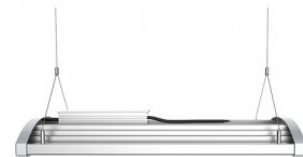

Tööstusvalgusti Prolumen T19B hõbedane 230V 200W 26000lm 120° IP42 DALI 840

Tootekood 15855 DALI dimmable

Bränd [Prolumen](#)
Toitepinge 230V
Hämardatav DALI
Võimsus 200W
Maksimaalne võimsus 200W/1m
Valgusvoog 26000luumenit
Valgusti efektiivsus lm79 130W
Värvustemperatuur päevavalge 4000K
Läätse nurk 120
Cri 80
Sdcm - macadam ellipses 5
Kaitseklass IP42
Eluiga 50000h
Llmf tm21 L80B10 @25°C 50.000h
Kõrgus 90.0mm
Laius 218.0mm
Pikkus 810.0mm
Pakis 1tk
Korpuse värv hõbedane
Korpuse materjal alumiinium + plastik
Toiteplokk TOMCARLINE
Töökeskkond sisse
Sertifikaadid CE, RoHS
Garantii 5 aastat

PROLUMEN T19B [tööstusvalgustite](#) seeria pakub mitmekülgseid valgustuslahendusi erinevatele vajadustele. Need hõbedased valgustid on saadaval erinevates võimsustes ja konfiguratsioonides, sealhulgas liikumisanduriga või DALI süsteemiga varustatuna. Nende valgustite omadused hõlmavad kõrget valgusvoo taset, laia valgusjaotusnurka, IP42 kaitseklassi ning päevavalget värvitemperatuuri. . Prolumen T19B seeria valgustid on energiatõhusad ja vastupidavad, pakkudes selget ja ergonomilist valgustust erinevates keskkondades. Valgustage oma maailm LED House professionaalide abiga - [vaata siit ka meie projektide portfooliot!!](#)