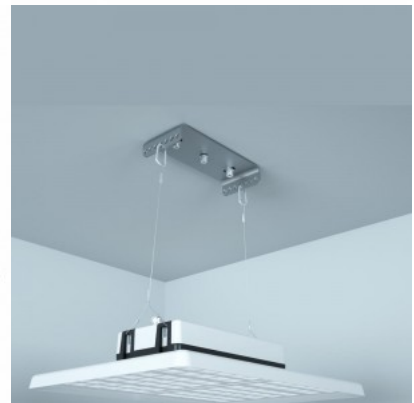

Spordisaalivalgusti Prolumen Arena HB150 UGR21 160lm/W hall 230V 150W 24000lm 110° IP65 840

Tootekood 15785

Bränd [Prolumen](#)
Toitepinge 230V
Võimsus 150W
Maksimaalne võimsus 150W/1m
Valgusvoog 24000luumenit
Valgusti efektiivsus lm79 160W
Värvustemperatuur päevavalge 4000K
Läätse nurk 110
Valgusallikas [CREE LED](#)
Cri 80
Ugr 21
Sdcm - macadam ellipses 6
Kaitseklass IP65
Eluiga 50000h
Llmf tm21 L80B10 @25°C 50.000h
Kõrgus 120.0mm
Laius 362.0mm
Pikkus 487.0mm
Korpuse värv hall
Korpuse materjal alumiinium
Poleer matt
Toiteplokk OSRAM
Löögikindlus IK10
Töökeskkond sisse
Töötemperatuur -40~70°C
Sertifikaadid CE, RoHS
Garantii 5 aastat

Kasutusala: spordisaalid, töökojad, sündmuste areenid, tööstused.
[Tööstusvalgusti](#) kõik detailid on purunemiskindlad! Valgusti lääts on tehtud polükarbonaadist!
Polükarbonaad on termoplastiline polümeer, mida kasutatakse mitmesugustes rakendustes tänu selle vastupidavusele, kergusele ja läbipaistvusele. Juhul kui 5 aasta jooksul esineb rike, siis asendatakse rikkis valgusti uue vastu. LED house poolt läbiviidud valgusarvutusega saab selgeks, mitu valgustit on vaja hoonesse soovitud valgustiheduse saavutamiseks paigaldada.
Kvaliteetseimad valguslahendused leiad [LED house tootevalikust!](#)