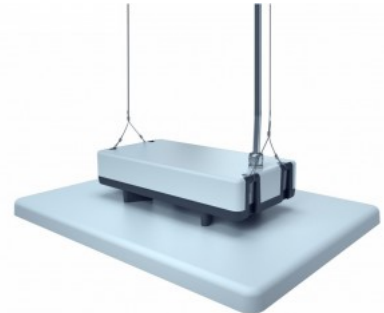

Spordisaalivalgusti Prolumen Arena HB300 UGR21 160lm/W hall 230V 300W 48000lm 80° IP65 840

Tootekood 18080

Bränd [Prolumen](#)
Toitepinge 230V
Võimsustegur 0.95
Võimsus 300W
Maksimaalne võimsus 300W/1m
Valgusvoog 48000luumenit
Valgusti efektiivsus 1m79 160W
Värvustemperatuur päevavalge 4000K
Läätsenurk 80
Valgusallikas [CREE LED](#)
Cri 80
Ugr 19
Sdcm - macadam ellipses 6
En62471 1
Kaitseklass IP65
Eluiga 50000h
Llmf tm21 L90B10 @25°C 50.000h
Kõrgus 130.0mm
Laius 365.0mm
Pikkus 720.0mm
Korpuse värv hall
Korpuse materjal alumiinium
Poleer matt
Toiteplokk OSRAM
Löögikindlus IK10
Töökeskkond sisse
Töötemperatuur -40~70°C
Sertifikaadid CE, RoHS
Garantii 5 aastat

Kasutusala: spordisaalid, töökojad, sündmuste areenid, tööstused.

[Tööstusvalgusti](#) kõik detailid on purunemiskindlad! Valgusti lääts on tehtud polükarbonaadist!

Polükarbonaad on termoplastiline polümeer, mida kasutatakse mitmesugustes rakendustes tänu selle vastupidavusele, kergusele ja läbipaistvusele. Juhul kui 5 aasta jooksul esineb rike, siis asendatakse rikkis valgusti uue vastu. LED house poolt läbiviidud valgusarvutusega saab selgeks, mitu valgustit on vaja hoonesse soovitud valgustiheduse saavutamiseks paigaldada. Kvaliteetseimad valguslahendused leiad [LED house tootevalikust!](#)