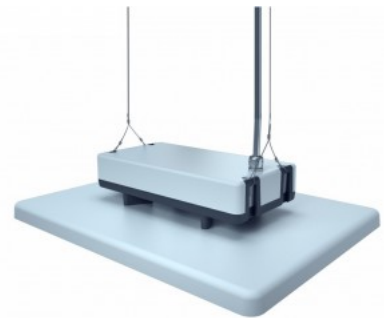

Spordisaalivalgusti Prolumen Arena HB100 UGR21 160lm/W V hall 230V 120W 19200lm 110° IP65 0-10V 840

Tootekood 17249 0-10V dimmable

Bränd [Prolumen](#)
Toitepinge 230V
Hämardatav 0-10V
Võimsus 120W
Maksimaalne võimsus 120W/1m
Valgusvoog 19200luumenit
Valgusti efektiivsus 1m79 160W
Värvustemperatuur päevavalge 4000K
Läätse nurk 110
Valgusallikas [CREE LED](#)
Cri 80
Ugr 21
Sdcm - macadam ellipses 6
Kaitseklass IP65
Eluiga 50000h
Llmf tm21 L90B10 @25°C 50.000h
Kõrgus 120.0mm
Laius 257.0mm
Pikkus 362.0mm
Korpuse värv hall
Korpuse materjal alumiinium
Poleer matt
Toiteplokk [MEAN WELL](#)
Löögikindlus IK10
Töökeskkond sisse
Töötemperatuur -40~70°C
Sertifikaadid CE, RoHS
Garantii 5 aastat

Kasutusala: spordisaalid, töökojad, sündmuste areenid, tööstused.
[Tööstusvalgusti](#) kõik detailid on purunemiskindlad! Valgusti lääts on tehtud polükarbonaadist!
Polükarbonaad on termoplastiline polümeer, mida kasutatakse mitmesugustes rakendustes tänu selle vastupidavusele, kergusele ja läbipaistvusele. Juhul kui 5 aasta jooksul esineb rike, siis asendatakse rikkis valgusti uue vastu. LED house poolt läbiviidud valgusarvutusega saab selgeks, mitu valgustit on vaja hoonesse soovitud valgustiheduse saavutamiseks paigaldada.
Kvaliteetseimad valguslahendused leiad [LED house tootevalikust!](#)