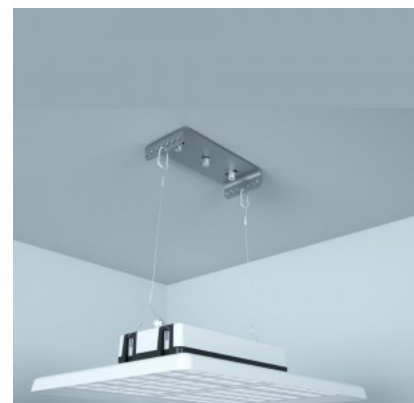

Spordisaalivalgusti Prolumen Arena HB200 UGR21 160lm/W hall 230V 200W 32000lm 110° IP65 0-10V 840

Tootekood 17720 0-10V dimmable

Bränd [Prolumen](#)
Toitepinge 230V
Hämardatav 0-10V
Võimsus 200W
Maksimaalne võimsus 200W/1m
Valgusvoog 32000luumenit
Valgusti efektiivsus 1m79 160W
Värvustemperatuur päevavalge 4000K
Lääts nurk 110
Valgusallikas [CREE LED](#)
Cri 80
Ugr 21
Sdcm - macadam ellipses 6
Kaitseklass IP65
Eluiga 50000h
Llmf tm21 L80B10 @25°C 50.000h
Kõrgus 120.0mm
Laius 362.0mm
Pikkus 487.0mm
Paki kaal 6.5 kg
Korpuse värv hall
Korpuse materjal alumiinium
Poleer matt
Toiteplokk [MEAN WELL](#)
Löögikindlus IK10
Töökeskkond sisse
Töötemperatuur -40~70°C
Sertifikaadid CE, RoHS
Garantii 5 aastat

Kasutusala: spordisaalid, töökojad, sündmuste areenid, tööstused.

[Tööstusvalgusti](#) kõik detailid on purunemiskindlad! Valgusti lääts on tehtud polükarbonaadist!

Polükarbonaad on termoplastiline polümeer, mida kasutatakse mitmesugustes rakendustes tänu selle vastupidavusele, kergusele ja läbipaistvusele. Juhul kui 5 aasta jooksul esineb rike, siis asendatakse rikkis valgusti uue vastu. LED house poolt läbiviidud valgusarvutusega saab selgeks, mitu valgustit on vaja hoonesse soovitud valgustiheduse saavutamiseks paigaldada. Kvaliteetseimad valguslahendused leiad [LED house tootevalikust!](#)