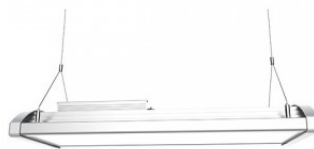

Tootekood 15848 DALI dimmable

Bränd [Prolumen](#)

Toitepinge 230V

Hämardatav DALI

Võimsus 150W

Maksimaalne võimsus 150W/1m

Valgusvoog 19500luumenit

Valgusti efektiivsus lm79 130W

Värvustemperatuur päevavalge 4000K

Läätse nurk 120

Cri 80

Sdcm - macadam ellipses 5

Kaitseklass IP42

Eluiga 50000h

Llmf tm21 L80B10 @25°C 50.000h

Kõrgus 90.0mm

Laius 218.0mm

Pikkus 600.0mm

Kaal 4 kg

Paki kaal 5.2 kg

Pakis 1tk

Korpuse värv hõbedane

Korpuse materjal alumiinium + plastik

Toiteplokk TOMCARLINE

Töökeskkond sisse

Sertifikaadid CE, RoHS

Garantii 5 aastat

PROLUMEN T19B [tööstusvalgustite](#)

seeria pakub mitmekülgseid

valgustuslahendusi erinevatele

vajadustele. Need hõbedased

valgustid on saadaval erinevates

võimsustes ja konfiguratsioonides,

sealhulgas liikumisanduriga või DALI

süsteemiga varustatuna. Nende

valgustite omadused hõlmavad kõrget

valgusvoo taset, laia

valgusjaotusnurka, IP42 kaitseklassi

ning päevavalget värvitemperatuuri.

PROLUMEN T19B seeria valgustid on

energiatõhusad ja vastupidavad,

pakkudes selget ja ergonomilist

valgustust erinevates keskkondades.

Valgustage oma maailm LED House

professionaalide abiga - [vaata siit ka](#)

[meie projektide portfooliot!](#)