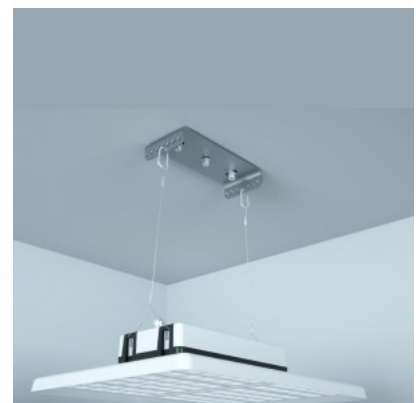

Spordisaalivalgusti Prolumen Arena HB200 UGR21 160lm/W hall 230V 200W 32000lm 110° IP65 0-10V 840

Tootekood 17720 0-10V dimmable

Bränd [Prolumen](#)
Toitepinge 230V
Hämardatav 0-10V
Võimsus 200W
Maksimaalne võimsus 200W/1m
Valgusvoog 32000luumenit
Valgusti efektiivsus 1m79 160W
Värvustemperatuur päevavalge 4000K
Lääts nurk 110
Valgusallikas [CREE LED](#)
Cri 80
Ugr 21
Sdcm - macadam ellipses 6
Kaitseklass IP65
Eluiga 50000h
Llmf tm21 L80B10 @25°C 50.000h
Kõrgus 120.0mm
Laius 362.0mm
Pikkus 487.0mm
Paki kaal 6.5 kg
Korpuse värv hall
Korpuse materjal alumiinium
Poleer matt
Toiteplokk [MEAN WELL](#)
Löögikindlus IK10
Töökeskkond sisse
Töötemperatuur -40~70°C
Sertifikaadid CE, RoHS
Garantii 5 aastat

Kasutusala: spordisaalid, töökojad, sündmuste areenid, tööstused.
[Tööstusvalgusti](#) kõik detailid on purunemiskindlad! Valgusti lääts on tehtud polükarbonaadist!
Polükarbonaad on termoplastiline polümeer, mida kasutatakse mitmesugustes rakendustes tänu selle vastupidavusele, kergusele ja läbipaistvusele. Juhul kui 5 aasta jooksul esineb rike, siis asendatakse rikkis valgusti uue vastu. LED house poolt läbiviidud valgusarvutusega saab selgeks, mitu valgustit on vaja hoonesse soovitud valgustiheduse saavutamiseks paigaldada.
Kvaliteetseimad valguslahendused leiad [LED house tootevalikust!](#)