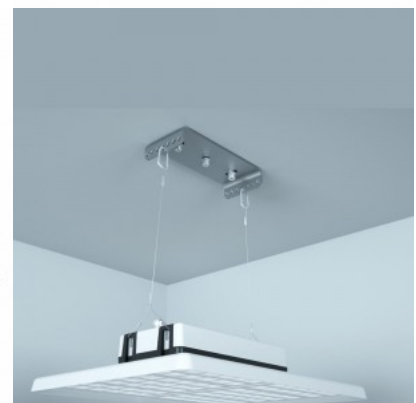

Spordisaalivalgusti Prolumen Arena HB200 UGR21 160lm/W hall 230V 200W 32000lm 110° IP65 DALI 840

Tootekood 18007 DALI dimmable

Bränd [Prolumen](#)
Toitepinge 230V
Hämardatav DALI
Võimsus 200W
Maksimaalne võimsus 200W/1m
Valgusvoog 32000luumenit
Valgusti efektiivsus 1m79 160W
Värvustemperatuur päevavalge 4000K
Lääts nurk 110
Valgusallikas [CREE LED](#)
Cri 80
Ugr 23
Sdcm - macadam ellipses 6
Kaitseklass IP65
Eluiga 50000h
Llmf tm21 L80B10 @25°C 50.000h
Kõrgus 120.0mm
Laius 362.0mm
Pikkus 487.0mm
Paki kaal 6.5 kg
Korpuse värv hall
Korpuse materjal alumiinium
Poleer matt
Toiteplokk OSRAM
Löögikindlus IK10
Töökeskkond sisse
Töötemperatuur -40~70°C
Sertifikaadid CE, RoHS
Garantii 5 aastat

Kasutusala: spordisaalid, töökojad, sündmuste areenid, tööstused.

[Tööstusvalgusti](#) kõik detailid on purunemiskindlad! Valgusti lääts on tehtud polükarbonaadist!

Polükarbonaad on termoplastiline polümeer, mida kasutatakse mitmesugustes rakendustes tänu selle vastupidavusele, kergusele ja läbipaistvusele. Juhul kui 5 aasta jooksul esineb rike, siis asendatakse rikkis valgusti uue vastu. LED house poolt läbiviidud valgusarvutusega saab selgeks, mitu valgustit on vaja hoonesse soovitud valgustiheduse saavutamiseks paigaldada. Kvaliteetseimad valguslahendused leiad [LED house tootevalikust!](#)