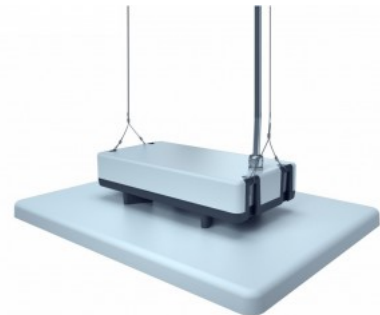

Spordisaalivalgusti Prolumen Arena HB150 UGR19 hall 230V 150W 24000lm 80° IP65 DALI 840

Tootekood 16417 DALI dimmable

Bränd [Prolumen](#)
Toitepinge 230V
Võimsustegur 0.95
Hämardatav DALI
Võimsus 150W
Maksimaalne võimsus 150W/1m
Valgusvoog 24000luumenit
Valgusti efektiivsus lm79 160W
Värvustemperatuur päevavalge 4000K
Läätsenurk 80
Valgusallikas [CREE LED](#)
Cri 80
Ugr 19
Sdcm - macadam ellipses 6
Kaitseklass IP65
Eluiga 50000h
Llmf tm21 L80B10 @25°C 50.000h
Kõrgus 120.0mm
Laius 362.0mm
Pikkus 487.0mm
Korpuse värv hall
Korpuse materjal alumiinium
Poleer matt
Toiteplokk [MEAN WELL](#)
Löögikindlus IK10
Töökeskkond sisse
Töötemperatuur -40~70°C
Sertifikaadid CE, RoHS
Garantii 5 aastat

Kasutusala: spordisaalid, töökojad, sündmuste areenid, tööstused.
[Tööstusvalgusti](#) kõik detailid on purunemiskindlad! Valgusti lääts on tehtud polükarbonaadist!
Polükarbonaad on termoplastiline polümeer, mida kasutatakse mitmesugustes rakendustes tänu selle vastupidavusele, kergusele ja läbipaistvusele. Juhul kui 5 aasta jooksul esineb rike, siis asendatakse rikkis valgusti uue vastu. LED house poolt läbiviidud valgusarvutusega saab selgeks, mitu valgustit on vaja hoonesse soovitud valgustiheduse saavutamiseks paigaldada.
Kvaliteetseimad valguslahendused leiad [LED house tootevalikust!](#)