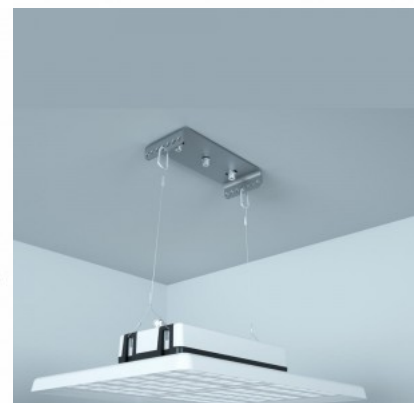

Spordisaalivalgusti Prolumen Arena HB200 UGR21 160lm/W hall 230V 200W 32000lm 110° IP65 0-10V 840

Tootekood 15553 0-10V dimmable

Bränd [Prolumen](#)
Toitepinge 230V
Hämardatav 0-10V
Võimsus 200W
Maksimaalne võimsus 200W/1m
Valgusvoog 32000luumenit
Valgusti efektiivsus 1m79 160W
Värvustemperatuur päevavalge 4000K
Läätsse nurk 110
Valgusallikas [CREE LED](#)
Cri 80
Ugr 21
Sdcm - macadam ellipses 6
Kaitseklass IP65
Eluiga 50000h
Llmf tm21 L80B10 @25°C 50.000h
Kõrgus 120.0mm
Laius 362.0mm
Pikkus 487.0mm
Paki kaal 6.5 kg
Korpuse värv hall
Korpuse materjal alumiinium
Poleer matt
Toiteplokk OSRAM
Löögikindlus IK10
Töökeskkond sisse
Töötemperatuur -40~70°C
Sertifikaadid CE, RoHS
Garantii 5 aastat

Kasutusala: spordisaalid, töökojad, sündmuste areenid, tööstused.
[Tööstusvalgusti](#) kõik detailid on purunemiskindlad! Valgusti lääts on tehtud polükarbonaadist!
Polükarbonaad on termoplastiline polümeer, mida kasutatakse mitmesugustes rakendustes tänu selle vastupidavusele, kergusele ja läbipaistvusele. Juhul kui 5 aasta jooksul esineb rike, siis asendatakse rikkis valgusti uue vastu. LED house poolt läbiviidud valgusarvutusega saab selgeks, mitu valgustit on vaja hoonesse soovitud valgustiheduse saavutamiseks paigaldada. Kvaliteetseimad valguslahendused leiad [LED house tootevalikust!](#)