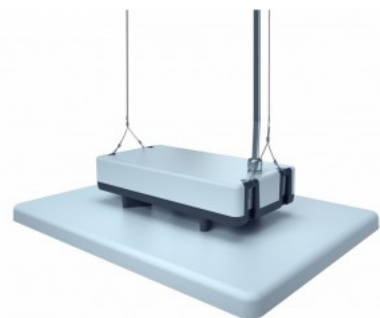

Tootekood 17060

Bränd [Prolumen](#)

Toitepinge 230V

Võimsus 100W

Maksimaalne võimsus 100W/1m

Valgusvoog 16000luumenit

Valgusti efektiivsus lm79 160W

Värvustemperatuur päevavalge 4000K

Läätse nurk 110

Valgusallikas [CREE LED](#)

Cri 80

Ugr 21

Sdcm - macadam ellipses 6

Kaitseklass IP65

Eluiga 50000h

Llmf tm21 L80B10 @25°C 50.000h

Kõrgus 120.0mm

Laius 257.0mm

Pikkus 362.0mm

Korpuse värv hall

Korpuse materjal alumiinium

Poleer matt

Toiteplokk [MEAN WELL](#)

Löögikindlus IK10

Töökeskkond sisse

Töötemperatuur -40~70°C

Sertifikaadid CE, RoHS

Garantii 5 aastat

Kasutusala: spordisaalid, töökojad, sündmuste areenid, tööstused.

[Tööstusvalgusti](#) kõik detailid on purunemiskindlad! Valgusti lääts on tehtud polükarbonaadist!

Polükarbonaad on termoplastiline polümeer, mida kasutatakse mitmesugustes rakendustes tänu selle vastupidavusele, kergusele ja läbipaistvusele. Juhul kui 5 aasta jooksul esineb rike, siis asendatakse rikkis valgusti uue vastu. LED house poolt läbiviidud valgusarvutusega saab selgeks, mitu valgustit on vaja hoonesse soovitud valgustiheduse saavutamiseks paigaldada.

Kvaliteetseimad valguslahendused leiad [LED house tootevalikust!](#)