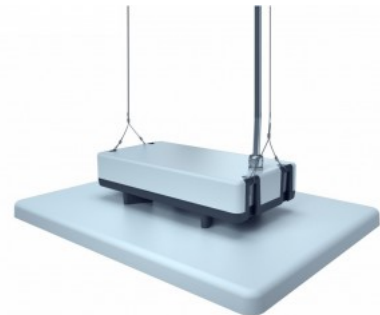

Spordisaalivalgusti Prolumen Arena HB150 UGR19 hall 230V 150W 24000lm 80° IP65 DALI 840

Tootekood 16417 DALI dimmable

Bränd [Prolumen](#)
Toitepinge 230V
Võimsustegur 0.95
Hämardatav DALI
Võimsus 150W
Maksimaalne võimsus 150W/1m
Valgusvoog 24000luumenit
Valgusti efektiivsus lm79 160W
Värvustemperatuur päevavalge 4000K
Läätsenurk 80°
Valgusallikas [CREE LED](#)
Cri 80
Ugr 19
Sdcm - macadam ellipses 6
Kaitseklass IP65
Eluiga 50000h
Llmf tm21 L80B10 @25°C 50.000h
Kõrgus 120.0mm
Laius 362.0mm
Pikkus 487.0mm
Korpuse värv hall
Korpuse materjal alumiinium
Poleer matt
Toiteplokk [MEAN WELL](#)
Löögikindlus IK10
Töökeskkond sisse
Töötemperatuur -40~70°C
Sertifikaadid CE, RoHS
Garantii 5 aastat

Kasutusala: spordisaalid, töökojad, sündmuste areenid, tööstused.
[Tööstusvalgusti](#) kõik detailid on purunemiskindlad! Valgusti lääts on tehtud polükarbonaadist!
Polükarbonaad on termoplastiline polümeer, mida kasutatakse mitmesugustes rakendustes tänu selle vastupidavusele, kergusele ja läbipaistvusele. Juhul kui 5 aasta jooksul esineb rike, siis asendatakse rikkis valgusti uue vastu. LED house poolt läbiviidud valgusarvutusega saab selgeks, mitu valgustit on vaja hoonesse soovitud valgustiheduse saavutamiseks paigaldada.
Kvaliteetseimad valguslahendused leiad [LED house tootevalikust!](#)