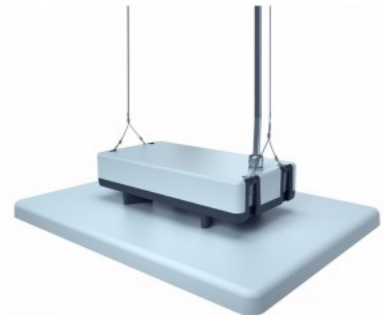

Spordisaalivalgusti Prolumen Arena HB200 UGR21 160lm/W hall 230V 200W 32000lm 110° IP65 0-10V 840

Tootekood 17720 0-10V dimmable

Bränd [Prolumen](#)
Toitepinge 230V
Hämardatav 0-10V
Võimsus 200W
Maksimaalne võimsus 200W/1m
Valgusvoog 32000luumenit
Valgusti efektiivsus 1m79 160W
Värvustemperatuur päevavalge 4000K
Lääts nurk 110
Valgusallikas [CREE LED](#)
Cri 80
Ugr 21
Sdcm - macadam ellipses 6
Kaitseklass IP65
Eluiga 50000h
Llmf tm21 L80B10 @25°C 50.000h
Kõrgus 120.0mm
Laius 362.0mm
Pikkus 487.0mm
Paki kaal 6.5 kg
Korpuse värv hall
Korpuse materjal alumiinium
Poleer matt
Toiteplokk [MEAN WELL](#)
Löögikindlus IK10
Töökeskkond sisse
Töötemperatuur -40~70°C
Sertifikaadid CE, RoHS
Garantii 5 aastat

Kasutusala: spordisaalid, töökojad, sündmuste areenid, tööstused.
[Tööstusvalgusti](#) kõik detailid on purunemiskindlad! Valgusti lääts on tehtud polükarbonaadist!
Polükarbonaad on termoplastiline polümeer, mida kasutatakse mitmesugustes rakendustes tänu selle vastupidavusele, kergusele ja läbipaistvusele. Juhul kui 5 aasta jooksul esineb rike, siis asendatakse rikkis valgusti uue vastu. LED house poolt läbiviidud valgusarvutusega saab selgeks, mitu valgustit on vaja hoonesse soovitud valgustiheduse saavutamiseks paigaldada.
Kvaliteetseimad valguslahendused leiad [LED house tootevalikust!](#)