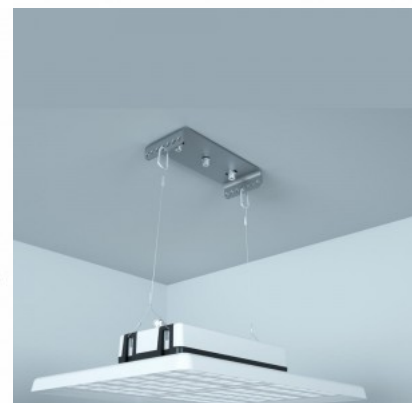

Spordisaalivalgusti Prolumen Arena HB150 UGR19 hall 230V 150W 24000lm 80° IP65 DALI 840

Tootekood 16417 DALI dimmable

Bränd [Prolumen](#)
Toitepinge 230V
Võimsustegur 0.95
Hämardatav DALI
Võimsus 150W
Maksimaalne võimsus 150W/1m
Valgusvoog 24000luumenit
Valgusti efektiivsus lm79 160W
Värvustemperatuur päevavalge 4000K
Läätsenurk 80
Valgusallikas [CREE LED](#)
Cri 80
Ugr 19
Sdcm - macadam ellipses 6
Kaitseklass IP65
Eluiga 50000h
Llmf tm21 L80B10 @25°C 50.000h
Kõrgus 120.0mm
Laius 362.0mm
Pikkus 487.0mm
Korpuse värv hall
Korpuse materjal alumiinium
Poleer matt
Toiteplokk [MEAN WELL](#)
Löögikindlus IK10
Töökeskkond sisse
Töötemperatuur -40~70°C
Sertifikaadid CE, RoHS
Garantii 5 aastat

Kasutusala: spordisaalid, töökojad, sündmuste areenid, tööstused.
[Tööstusvalgusti](#) kõik detailid on purunemiskindlad! Valgusti lääts on tehtud polükarbonaadist!
Polükarbonaad on termoplastiline polümeer, mida kasutatakse mitmesugustes rakendustes tänu selle vastupidavusele, kergusele ja läbipaistvusele. Juhul kui 5 aasta jooksul esineb rike, siis asendatakse rikkis valgusti uue vastu. LED house poolt läbiviidud valgusarvutusega saab selgeks, mitu valgustit on vaja hoonesse soovitud valgustiheduse saavutamiseks paigaldada.
Kvaliteetseimad valguslahendused leiad [LED house tootevalikust!](#)