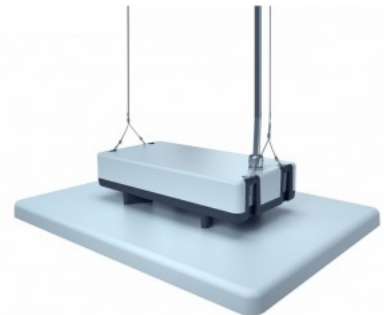

Spordisaalivalgusti Prolumen Arena HB120 UGR23 160lm/W hall 230V 120W 19200lm 110° IP65 DALI 840

Tootekood 15561 DALI dimmable

Bränd [Prolumen](#)
Toitepinge 230V
Hämardatav DALI
Võimsus 120W
Maksimaalne võimsus 120W/1m
Valgusvoog 19200luumenit
Valgusti efektiivsus 1m79 160W
Värvustemperatuur päevavalge 4000K
Lääts nurk 110
Valgusallikas [PHILIPS LED](#)
Cri 80
Ugr 23
Sdcm - macadam ellipses 6
Kaitseklass IP65
Eluiga 50000h
Llmf tm21 L80B10 @25°C 50.000h
Kõrgus 120.0mm
Laius 310.0mm
Pikkus 415.0mm
Paki kaal 5 kg
Korpuse värv hall
Korpuse materjal alumiinium
Poleer matt
Toiteplokk [SOSEN](#)
Löögikindlus IK10
Töökeskkond sisse
Töötemperatuur -40~70°C
Sertifikaadid CE, RoHS
Garantii 5 aastat

Kasutusala: spordisaalid, töökojad, sündmuste areenid, tööstused.
[Tööstusvalgusti](#) kõik detailid on purunemiskindlad! Valgusti lääts on tehtud polükarbonaadist!
Polükarbonaad on termoplastiline polümeer, mida kasutatakse mitmesugustes rakendustes tänu selle vastupidavusele, kergusele ja läbipaistvusele. Juhul kui 5 aasta jooksul esineb rike, siis asendatakse rikkis valgusti uue vastu. LED house poolt läbiviidud valgusarvutusega saab selgeks, mitu valgustit on vaja hoonesse soovitud valgustiheduse saavutamiseks paigaldada.
Kvaliteetseimad valguslahendused leiad [LED house tootevalikust!](#)