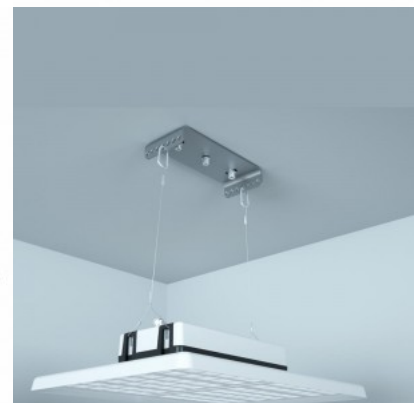

Spordisaalivalgusti Prolumen Arena HB100 UGR21 160lm/W V hall 230V 120W 19200lm 110° IP65 0-10V 840

Tootekood 17249 0-10V dimmable

Bränd [Prolumen](#)
Toitepinge 230V
Hämardatav 0-10V
Võimsus 120W
Maksimaalne võimsus 120W/1m
Valgusvoog 19200luumenit
Valgusti efektiivsus 1m79 160W
Värvustemperatuur päevavalge 4000K
Läätse nurk 110
Valgusallikas [CREE LED](#)
Cri 80
Ugr 21
Sdcm - macadam ellipses 6
Kaitseklass IP65
Eluiga 50000h
Llmf tm21 L90B10 @25°C 50.000h
Kõrgus 120.0mm
Laius 257.0mm
Pikkus 362.0mm
Korpuse värv hall
Korpuse materjal alumiinium
Poleer matt
Toiteplokk [MEAN WELL](#)
Löögikindlus IK10
Töökeskkond sisse
Töötemperatuur -40~70°C
Sertifikaadid CE, RoHS
Garantii 5 aastat

Kasutusala: spordisaalid, töökojad, sündmuste areenid, tööstused.

[Tööstusvalgusti](#) kõik detailid on purunemiskindlad! Valgusti lääts on tehtud polükarbonaadist!

Polükarbonaad on termoplastiline polümeer, mida kasutatakse mitmesugustes rakendustes tänu selle vastupidavusele, kergusele ja läbipaistvusele. Juhul kui 5 aasta jooksul esineb rike, siis asendatakse rikkis valgusti uue vastu. LED house poolt läbiviidud valgusarvutusega saab selgeks, mitu valgustit on vaja hoonesse soovitud valgustiheduse saavutamiseks paigaldada. Kvaliteetseimad valguslahendused leiad [LED house tootevalikust!](#)