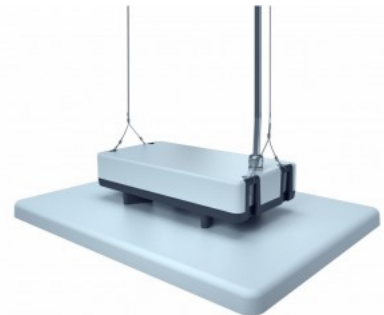

### Tootekood 16752

Bränd [Prolumen](#)  
 Toitepinge 230V  
 Võimsus 120W  
 Maksimaalne võimsus 120W/1m  
 Valgusvoog 19200luumenit  
 Valgusti efektiivsus 1m79 160W  
 Värvustemperatuur päevavalge 4000K  
 Läätse nurk 110  
 Valgusallikas [CREE LED](#)  
 Cri 80  
 Ugr 21  
 Sdcm - macadam ellipses 6  
 Kaitseklass IP65  
 Eluiga 50000h  
 Llmf tm21 L80B10 @25°C 50.000h  
 Kõrgus 120.0mm  
 Laius 310.0mm  
 Pikkus 415.0mm  
 Paki kaal 5 kg  
 Korpuse värv hall  
 Korpuse materjal alumiinium  
 Poleer matt  
 Toiteplokk [MEAN WELL](#)  
 Löögikindlus IK10  
 Töökeskkond sisse  
 Töötemperatuur -40~70°C  
 Sertifikaadid CE, RoHS  
 Garantii 5 aastat