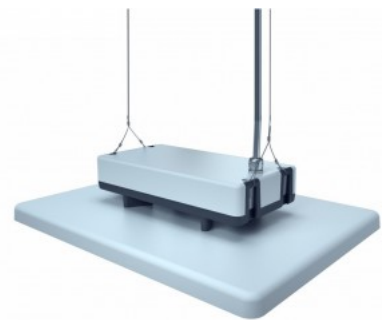

Spordisaalivalgusti Prolumen Arena HB200 UGR19 160lm/W hall 230V 200W 32000lm 80° IP65 840

Tootekood 18084

Bränd [Prolumen](#)
Toitepinge 230V
Võimsus 200W
Maksimaalne võimsus 200W/1m
Valgusvoog 32000luumenit
Valgusti efektiivsus 1m79 160W
Värvustemperatuur päevavalge 4000K
Läätse nurk 80
Valgusallikas [CREE LED](#)
Cri 80
Ugr 19
Sdcm - macadam ellipses 6
Kaitseklass IP65
Eluiga 50000h
Llmf tm21 L80B10 @25°C 50.000h
Kõrgus 120.0mm
Laius 362.0mm
Pikkus 487.0mm
Paki kaal 6.5 kg
Korpuse värv hall
Korpuse materjal alumiinium
Poleer matt
Toiteplokk OSRAM
Löögikindlus IK10
Töökeskkond sisse
Töötemperatuur -40~70°C
Sertifikaadid CE, RoHS
Garantii 5 aastat

Kasutusala: spordisaalid, töökojad, sündmuste areenid, tööstused.
[Tööstusvalgusti](#) kõik detailid on purunemiskindlad! Valgusti lääts on tehtud polükarbonaadist!
Polükarbonaad on termoplastiline polümeer, mida kasutatakse mitmesugustes rakendustes tänu selle vastupidavusele, kergusele ja läbipaistvusele. Juhul kui 5 aasta jooksul esineb rike, siis asendatakse rikkis valgusti uue vastu. LED house poolt läbiviidud valgusarvutusega saab selgeks, mitu valgustit on vaja hoonesse soovitud valgustiheduse saavutamiseks paigaldada. Kvaliteetseimad valguslahendused leiad [LED house tootevalikust!](#)