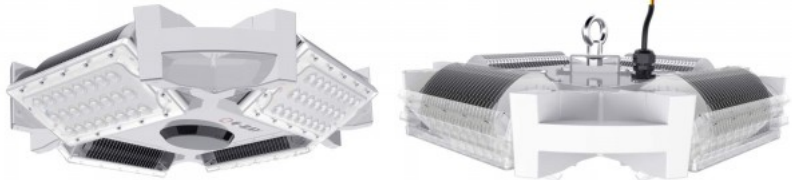

Tööstusvalgusti Prolumen Quad Bay 160lm/W 230V 200W 32000lm 60° IP65 740

Tootekood 14729

Bränd [Prolumen](#)
Toitepinge 230V
Võimsus 200W
Maksimaalne võimsus 200W/1m
Valgusvoog 32000luumenit
Valgusti efektiivsus 160lm/W
Värvustemperatuur päevavalge 4000K
Läätse nurk 60°
Valgusallikas [LUMILEDS](#)
Cri 70
Kaitseklass IP65
Eluiga 50000h
Kõrgus 151.0mm
Laius 430.0mm
Pikkus 430.0mm
Kaal 5.1 kg
Korpuse materjal alumiinium
Toiteplokk [MEAN WELL](#)
Töökeskkond välja
Töötemperatuur -40°C ~ 60°C
Sertifikaadid CE, RoHS
Garantii 5 aastat

Suurepärase LED [tööstusvalgusti](#) platside, suurte telkide või ruumide valgustamiseks keskpunktil. Valgustil on neli pööratavat LED paneeli, mida saab panna erinevate nurkade alla. 4000K LED-valgustid pakuvad selget ja teravat valgust, mis sobib ideaalselt kaupluste ja muude äripindade valgustamiseks. Valgusti tolmu ja niiskuskindlus on IP65, seega sobib kasutamiseks ka välitingimustes. Valgustage oma maailm LED House professionaalide abiga - [vaata siit ka meie projektide portfooliot!](#)

Tööstusvalgusti Prolumen T19B hõbedane 230V 150W 19500lm 120° IP42 DALI 840