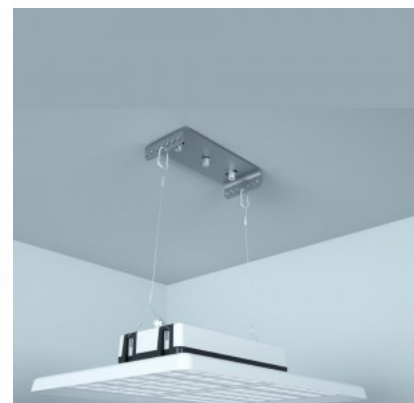

Spordisaalivalgusti Prolumen Arena HB250 UGR19 160lm/W hall 230V 250W 40000lm 80° IP65 840

Tootekood 18083

Bränd [Prolumen](#)
Toitepinge 230V
Võimsustegur 0.95
Võimsus 250W
Maksimaalne võimsus 250W/1m
Valgusvoog 40000luumenit
Valgusti efektiivsus 1m79 160W
Värvustemperatuur päevavalge 4000K
Lääts nurk 80
Valgusallikas [CREE LED](#)
Cri 80
Ugr 19
Sdcm - macadam ellipses 6
En62471 1
Kaitseklass IP65
Eluiga 50000h
Llmf tm21 L90B10 @25°C 50.000h
Kõrgus 130.0mm
Laius 365.0mm
Pikkus 720.0mm
Korpuse värv hall
Korpuse materjal alumiinium
Poleer matt
Toiteplokk OSRAM
Löögikindlus IK10
Töökeskkond sisse
Töötemperatuur -40~70°C
Sertifikaadid CE, RoHS
Garantii 5 aastat

Kasutusala: spordisaalid, töökojad, sündmuste areenid, tööstused.

[Tööstusvalgusti](#) kõik detailid on purunemiskindlad! Valgusti lääts on tehtud polükarbonaadist!

Polükarbonaad on termoplastiline polümeer, mida kasutatakse mitmesugustes rakendustes tänu selle vastupidavusele, kergusele ja läbipaistvusele. Juhul kui 5 aasta jooksul esineb rike, siis asendatakse rikkis valgusti uue vastu. LED house poolt läbiviidud valgusarvutusega saab selgeks, mitu valgustit on vaja hoonesse soovitud valgustiheduse saavutamiseks paigaldada. Kvaliteetseimad valguslahendused leiad [LED house tootevalikust!](#)