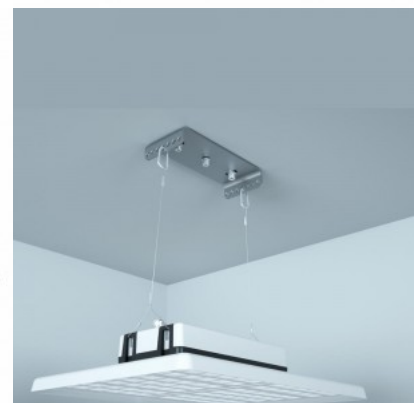

Spordisaalivalgusti Prolumen Arena HB150 UGR19 hall 230V 150W 24000lm 80° IP65 DALI 840

Tootekood 16417 DALI dimmable

Bränd [Prolumen](#)
Toitepinge 230V
Võimsustegur 0.95
Hämardatav DALI
Võimsus 150W
Maksimaalne võimsus 150W/1m
Valgusvoog 24000luumenit
Valgusti efektiivsus lm79 160W
Värvustemperatuur päevavalge 4000K
Läätsenurk 80
Valgusallikas [CREE LED](#)
Cri 80
Ugr 19
Sdcm - macadam ellipses 6
Kaitseklass IP65
Eluiga 50000h
Llmf tm21 L80B10 @25°C 50.000h
Kõrgus 120.0mm
Laius 362.0mm
Pikkus 487.0mm
Korpuse värv hall
Korpuse materjal alumiinium
Poleer matt
Toiteplokk [MEAN WELL](#)
Löögikindlus IK10
Töökeskkond sisse
Töötemperatuur -40~70°C
Sertifikaadid CE, RoHS
Garantii 5 aastat

Kasutusala: spordisaalid, töökojad, sündmuste areenid, tööstused.
[Tööstusvalgusti](#) kõik detailid on purunemiskindlad! Valgusti lääts on tehtud polükarbonaadist!
Polükarbonaad on termoplastiline polümeer, mida kasutatakse mitmesugustes rakendustes tänu selle vastupidavusele, kergusele ja läbipaistvusele. Juhul kui 5 aasta jooksul esineb rike, siis asendatakse rikkis valgusti uue vastu. LED house poolt läbiviidud valgusarvutusega saab selgeks, mitu valgustit on vaja hoonesse soovitud valgustiheduse saavutamiseks paigaldada.
Kvaliteetseimad valguslahendused leiad [LED house tootevalikust!](#)