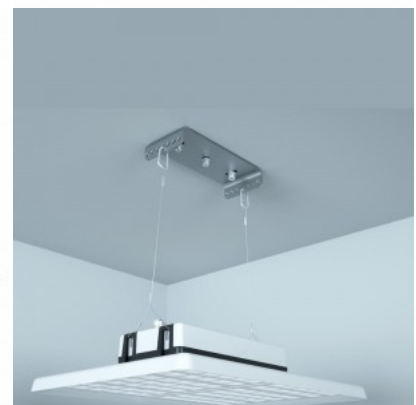

Spordisaalivalgusti Prolumen Arena HB300 UGR21 160lm/W hall 230V 300W 48000lm 80° IP65 840

Tootekood 18080

Bränd [Prolumen](#)
Toitepinge 230V
Võimsustegur 0.95
Võimsus 300W
Maksimaalne võimsus 300W/1m
Valgusvoog 48000luumenit
Valgusti efektiivsus 1m79 160W
Värvustemperatuur päevavalge 4000K
Lääts nurk 80
Valgusallikas [CREE LED](#)
Cri 80
Ugr 19
Sdcm - macadam ellipses 6
En62471 1
Kaitseklass IP65
Eluiga 50000h
Llmf tm21 L90B10 @25°C 50.000h
Kõrgus 130.0mm
Laius 365.0mm
Pikkus 720.0mm
Korpuse värv hall
Korpuse materjal alumiinium
Poleer matt
Toiteplokk OSRAM
Löögikindlus IK10
Töökeskkond sisse
Töötemperatuur -40~70°C
Sertifikaadid CE, RoHS
Garantii 5 aastat

Kasutusala: spordisaalid, töökojad, sündmuste areenid, tööstused.

[Tööstusvalgusti](#) kõik detailid on purunemiskindlad! Valgusti lääts on tehtud polükarbonaadist!

Polükarbonaad on termoplastiline polümeer, mida kasutatakse mitmesugustes rakendustes tänu selle vastupidavusele, kergusele ja läbipaistvusele. Juhul kui 5 aasta jooksul esineb rike, siis asendatakse rikkis valgusti uue vastu. LED house poolt läbiviidud valgusarvutusega saab selgeks, mitu valgustit on vaja hoonesse soovitud valgustiheduse saavutamiseks paigaldada. Kvaliteetseimad valguslahendused leiad [LED house tootevalikust!](#)