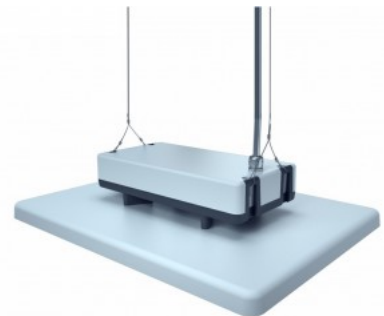

Tööstusvalgusti Prolumen Arena HB 120 UGR21 120W 19200lm 110° 0-10V 840

Tootekood 18339 0-10V dimmable

Bränd [Prolumen](#)

Hämardatav 0-10V

Võimsus 120W

Maksimaalne võimsus 120W/1m

Valgusvoog 19200luumenit

Valgusti efektiivsus lm79 160W

Värvustemperatuur päevavalge 4000K

Läätse nurk 110

Cri 80

Toiteplokk [SOSEN](#)

Garantii 5 aastat

Kasutusala: spordisaalid, töökojad, sündmuste areenid, tööstused.

[Tööstusvalgusti](#) kõik detailid on purunemiskindlad! Valgusti lääts on tehtud polükarbonaadist!

Polükarbonaad on termoplastiline polümeer, mida kasutatakse mitmesugustes rakendustes tänu selle vastupidavusele, kergusele ja läbipaistvusele. Juhul kui 5 aasta jooksul esineb rike, siis asendatakse rikkis valgusti uue vastu. LED house poolt läbiviidud valgusarvutusega saab selgeks, mitu valgustit on vaja hoonesse soovitud valgustiheduse saavutamiseks paigaldada.

Kvaliteetseimad valguslahendused leiad [LED house tootevalikust!](#)