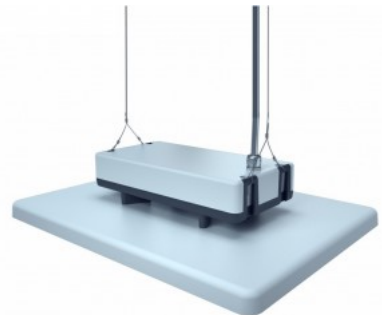

Spordisaalivalgusti Prolumen Arena HB200 UGR21 160lm/W hall 230V 200W 32000lm 110° IP65 DALI 840

Tootekood 18007 DALI dimmable

Bränd [Prolumen](#)
Toitepinge 230V
Hämardatav DALI
Võimsus 200W
Maksimaalne võimsus 200W/1m
Valgusvoog 32000luumenit
Valgusti efektiivsus 1m79 160W
Värvustemperatuur päevavalge 4000K
Lääts nurk 110
Valgusallikas [CREE LED](#)
Cri 80
Ugr 23
Sdcm - macadam ellipses 6
Kaitseklass IP65
Eluiga 50000h
Llmf tm21 L80B10 @25°C 50.000h
Kõrgus 120.0mm
Laius 362.0mm
Pikkus 487.0mm
Paki kaal 6.5 kg
Korpuse värv hall
Korpuse materjal alumiinium
Poleer matt
Toiteplokk OSRAM
Löögikindlus IK10
Töökeskkond sisse
Töötemperatuur -40~70°C
Sertifikaadid CE, RoHS
Garantii 5 aastat

Kasutusala: spordisaalid, töökojad, sündmuste areenid, tööstused.

[Tööstusvalgusti](#) kõik detailid on purunemiskindlad! Valgusti lääts on tehtud polükarbonaadist!

Polükarbonaad on termoplastiline polümeer, mida kasutatakse mitmesugustes rakendustes tänu selle vastupidavusele, kergusele ja läbipaistvusele. Juhul kui 5 aasta jooksul esineb rike, siis asendatakse rikkis valgusti uue vastu. LED house poolt läbiviidud valgusarvutusega saab selgeks, mitu valgustit on vaja hoonesse soovitud valgustiheduse saavutamiseks paigaldada. Kvaliteetseimad valguslahendused leiad [LED house tootevalikust!](#)