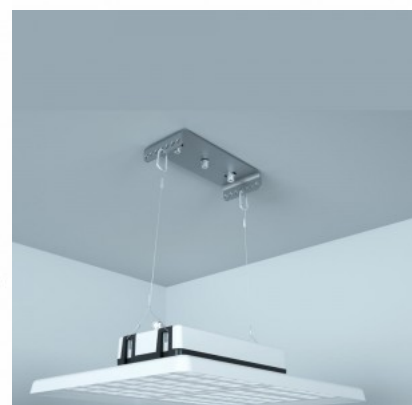

Tootekood 17060

Bränd [Prolumen](#)

Toitepinge 230V

Võimsus 100W

Maksimaalne võimsus 100W/1m

Valgusvoog 16000luumenit

Valgusti efektiivsus lm79 160W

Värvustemperatuur päevavalge 4000K

Läätse nurk 110

Valgusallikas [CREE LED](#)

Cri 80

Ugr 21

Sdcm - macadam ellipses 6

Kaitseklass IP65

Eluiga 50000h

Llmf tm21 L80B10 @25°C 50.000h

Kõrgus 120.0mm

Laius 257.0mm

Pikkus 362.0mm

Korpuse värv hall

Korpuse materjal alumiinium

Poleer matt

Toiteplokk [MEAN WELL](#)

Löögikindlus IK10

Töökeskkond sisse

Töötemperatuur -40~70°C

Sertifikaadid CE, RoHS

Garantii 5 aastat

Kasutusala: spordisaalid, töökojad, sündmuste areenid, tööstused.

[Tööstusvalgusti](#) kõik detailid on purunemiskindlad! Valgusti lääts on tehtud polükarbonaadist!

Polükarbonaad on termoplastiline polümeer, mida kasutatakse mitmesugustes rakendustes tänu selle vastupidavusele, kergusele ja läbipaistvusele. Juhul kui 5 aasta jooksul esineb rike, siis asendatakse rikkis valgusti uue vastu. LED house poolt läbiviidud valgusarvutusega saab selgeks, mitu valgustit on vaja hoonesse soovitud valgustiheduse saavutamiseks paigaldada.

Kvaliteetseimad valguslahendused leiad [LED house tootevalikust!](#)