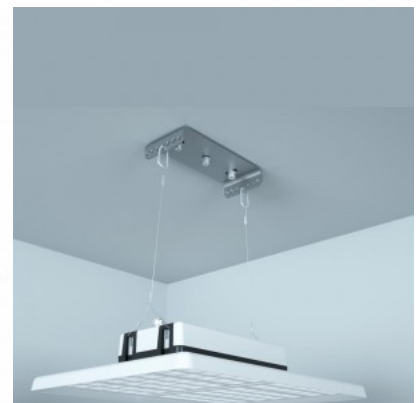

Spordisaalivalgusti Prolumen Arena HB120 UGR21 160lm/W hall 230V 120W 19200lm 110° IP65 840

Tootekood 16752

Bränd [Prolumen](#)
Toitepinge 230V
Võimsus 120W
Maksimaalne võimsus 120W/1m
Valgusvoog 19200luumenit
Valgusti efektiivsus 1m79 160W
Värvustemperatuur päevavalge 4000K
Läätse nurk 110
Valgusallikas [CREE LED](#)
Cri 80
Ugr 21
Sdcm - macadam ellipses 6
Kaitseklass IP65
Eluiga 50000h
Llmf tm21 L80B10 @25°C 50.000h
Kõrgus 120.0mm
Laius 310.0mm
Pikkus 415.0mm
Paki kaal 5 kg
Korpuse värv hall
Korpuse materjal alumiinium
Poleer matt
Toiteplokk [MEAN WELL](#)
Löögikindlus IK10
Töökeskkond sisse
Töötemperatuur -40~70°C
Sertifikaadid CE, RoHS
Garantii 5 aastat

Kasutusala: spordisaalid, töökojad, sündmuste areenid, tööstused.
[Tööstusvalgusti](#) kõik detailid on purunemiskindlad! Valgusti lääts on tehtud polükarbonaadist!
Polükarbonaad on termoplastiline polümeer, mida kasutatakse mitmesugustes rakendustes tänu selle vastupidavusele, kergusele ja läbipaistvusele. Juhul kui 5 aasta jooksul esineb rike, siis asendatakse rikkis valgusti uue vastu. LED house poolt läbiviidud valgusarvutusega saab selgeks, mitu valgustit on vaja hoonesse soovitud valgustiheduse saavutamiseks paigaldada.
Kvaliteetseimad valguslahendused leiad [LED house tootevalikust!](#)