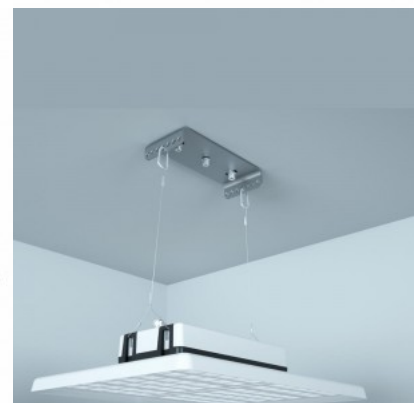

Spordisaalivalgusti Prolumen Arena HB120 UGR21 160lm/W hall 230V 120W 19200lm 110° IP65 DALI 840

Tootekood 15561 DALI dimmable

Bränd [Prolumen](#)
Toitepinge 230V
Hämardatav DALI
Võimsus 120W
Maksimaalne võimsus 120W/1m
Valgusvoog 19200luumenit
Valgusti efektiivsus 1m79 160W
Värvustemperatuur päevavalge 4000K
Lääts nurk 110
Valgusallikas [PHILIPS LED](#)
Cri 80
Ugr 21
Sdcm - macadam ellipses 6
Kaitseklass IP65
Eluiga 50000h
Llmf tm21 L80B10 @25°C 50.000h
Kõrgus 120.0mm
Laius 310.0mm
Pikkus 415.0mm
Paki kaal 5 kg
Korpuse värv hall
Korpuse materjal alumiinium
Poleer matt
Toiteplokk [SOSEN](#)
Löögikindlus IK10
Töökeskkond sisse
Töötemperatuur -40~70°C
Sertifikaadid CE, RoHS
Garantii 5 aastat

Kasutusala: spordisaalid, töökojad, sündmuste areenid, tööstused.
[Tööstusvalgusti](#) kõik detailid on purunemiskindlad! Valgusti lääts on tehtud polükarbonaadist!
Polükarbonaad on termoplastiline polümeer, mida kasutatakse mitmesugustes rakendustes tänu selle vastupidavusele, kergusele ja läbipaistvusele. Juhul kui 5 aasta jooksul esineb rike, siis asendatakse rikkis valgusti uue vastu. LED house poolt läbiviidud valgusarvutusega saab selgeks, mitu valgustit on vaja hoonesse soovitud valgustiheduse saavutamiseks paigaldada.
Kvaliteetseimad valguslahendused leiad [LED house tootevalikust!](#)