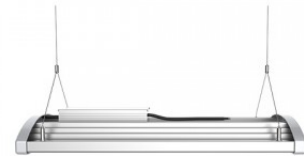

Tootekood 15848 DALI dimmable

Bränd [Prolumen](#)

Toitepinge 230V

Hämardatav DALI

Võimsus 150W

Maksimaalne võimsus 150W/1m

Valgusvoog 19500luumenit

Valgusti efektiivsus lm79 130W

Värvustemperatuur päevavalge 4000K

Läätse nurk 120

Cri 80

Sdcm - macadam ellipses 5

Kaitseklass IP42

Eluiga 50000h

Llmf tm21 L80B10 @25°C 50.000h

Kõrgus 90.0mm

Laius 218.0mm

Pikkus 600.0mm

Kaal 4 kg

Paki kaal 5.2 kg

Pakis 1tk

Korpuse värv hõbedane

Korpuse materjal alumiinium + plastik

Toiteplokk TOMCARLINE

Töökeskkond sisse

Sertifikaadid CE, RoHS

Garantii 5 aastat

PROLUMEN T19B [tööstusvalgustite](#)

seeria pakub mitmekülgseid

valgustuslahendusi erinevatele

vajadustele. Need hõbedased

valgustid on saadaval erinevates

võimsustes ja konfiguratsioonides,

sealhulgas liikumisanduriga või DALI

süsteemiga varustatuna. Nende

valgustite omadused hõlmavad kõrget

valgusvoo taset, laia

valgusjaotusnurka, IP42 kaitseklassi

ning päevavalget värvitemperatuuri.

PROLUMEN T19B seeria valgustid on

energiatõhusad ja vastupidavad,

pakkudes selget ja ergonomilist

valgustust erinevates keskkondades.

Valgustage oma maailm LED House

professionaalide abiga - [vaata siit ka](#)

[meie projektide portfooliot!](#)