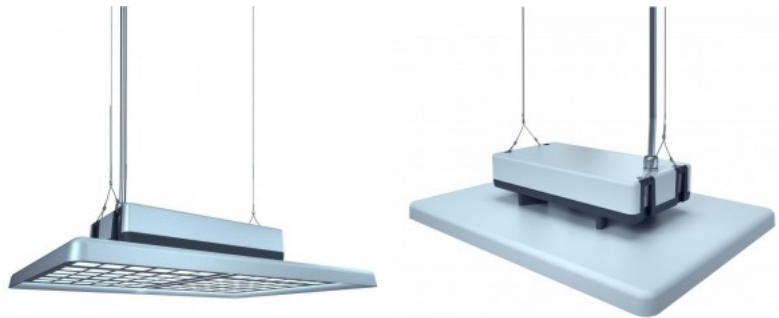

Tööstusvalgusti Prolumen Arena HB 300 300W 48000lm 80° 0-10V 840

Tootekood 18341 0-10V dimmable

Bränd [Prolumen](#)
Hämardatav 0-10V
Võimsus 300W
Maksimaalne võimsus 300W/1m
Valgusvoog 48000luumenit
Valgusti efektiivsus lm79 160W
Värvustemperatuur päevavalge 4000K
Läätse nurk 80
Cri 80
Toiteplokk [SOSEN](#)
Garantii 5 aastat

Kasutusala: spordisaalid, töökojad, sündmuste areenid, tööstused.
[Tööstusvalgusti](#) kõik detailid on purunemiskindlad! Valgusti lääts on tehtud polükarbonaadist!
Polükarbonaad on termoplastiline polümeer, mida kasutatakse mitmesugustes rakendustes tänu selle vastupidavusele, kergusele ja läbipaistvusele. Juhul kui 5 aasta jooksul esineb rike, siis asendatakse rikkis valgusti uue vastu. LED house poolt läbiviidud valgusarvutusega saab selgeks, mitu valgustit on vaja hoonesse soovitud valgustiheduse saavutamiseks paigaldada. Kvaliteetseimad valguslahendused leiad [LED house tootevalikust!](#)