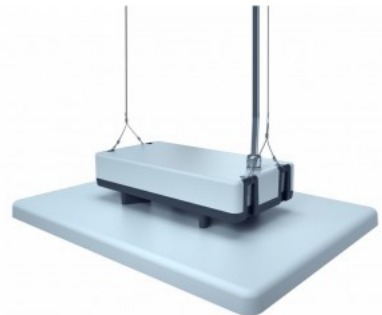

Spordisaalivalgusti Prolumen Arena HB150 UGR19 hall 230V 150W 24000lm 80° IP65 DALI 840

Tootekood 16417 DALI dimmable

Bränd [Prolumen](#)
Toitepinge 230V
Võimsustegur 0.95
Hämardatav DALI
Võimsus 150W
Maksimaalne võimsus 150W/1m
Valgusvoog 24000luumenit
Valgusti efektiivsus lm79 160W
Värvustemperatuur päevavalge 4000K
Läätsenurk 80
Valgusallikas [CREE LED](#)
Cri 80
Ugr 19
Sdcm - macadam ellipses 6
Kaitseklass IP65
Eluiga 50000h
Llmf tm21 L80B10 @25°C 50.000h
Kõrgus 120.0mm
Laius 362.0mm
Pikkus 487.0mm
Korpuse värv hall
Korpuse materjal alumiinium
Poleer matt
Toiteplokk [MEAN WELL](#)
Löögikindlus IK10
Töökeskkond sisse
Töötemperatuur -40~70°C
Sertifikaadid CE, RoHS
Garantii 5 aastat

Kasutusala: spordisaalid, töökojad, sündmuste areenid, tööstused.
[Tööstusvalgusti](#) kõik detailid on purunemiskindlad! Valgusti lääts on tehtud polükarbonaadist!
Polükarbonaad on termoplastiline polümeer, mida kasutatakse mitmesugustes rakendustes tänu selle vastupidavusele, kergusele ja läbipaistvusele. Juhul kui 5 aasta jooksul esineb rike, siis asendatakse rikkis valgusti uue vastu. LED house poolt läbiviidud valgusarvutusega saab selgeks, mitu valgustit on vaja hoonesse soovitud valgustiheduse saavutamiseks paigaldada.
Kvaliteetseimad valguslahendused leiad [LED house tootevalikust!](#)