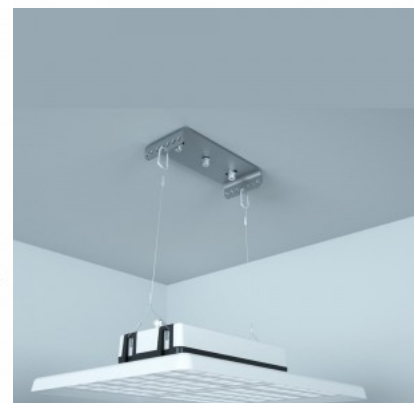

Spordisaalivalgusti Prolumen Arena HB150 UGR19 hall 230V 150W 24000lm 80° IP65 DALI 840

Tootekood 16417 DALI dimmable

Bränd [Prolumen](#)
Toitepinge 230V
Võimsustegur 0.95
Hämardatav DALI
Võimsus 150W
Maksimaalne võimsus 150W/1m
Valgusvoog 24000luumenit
Valgusti efektiivsus lm79 160W
Värvustemperatuur päevavalge 4000K
Läätsenurk 80°
Valgusallikas [CREE LED](#)
Cri 80
Ugr 19
Sdcm - macadam ellipses 6
Kaitseklass IP65
Eluiga 50000h
Llmf tm21 L80B10 @25°C 50.000h
Kõrgus 120.0mm
Laius 362.0mm
Pikkus 487.0mm
Korpuse värv hall
Korpuse materjal alumiinium
Poleer matt
Toiteplokk [MEAN WELL](#)
Löögikindlus IK10
Töökeskkond sisse
Töötemperatuur -40~70°C
Sertifikaadid CE, RoHS
Garantii 5 aastat

Kasutusala: spordisaalid, töökojad, sündmuste areenid, tööstused.
[Tööstusvalgusti](#) kõik detailid on purunemiskindlad! Valgusti lääts on tehtud polükarbonaadist!
Polükarbonaad on termoplastiline polümeer, mida kasutatakse mitmesugustes rakendustes tänu selle vastupidavusele, kergusele ja läbipaistvusele. Juhul kui 5 aasta jooksul esineb rike, siis asendatakse rikkis valgusti uue vastu. LED house poolt läbiviidud valgusarvutusega saab selgeks, mitu valgustit on vaja hoonesse soovitud valgustiheduse saavutamiseks paigaldada.
Kvaliteetseimad valguslahendused leiad [LED house tootevalikust!](#)