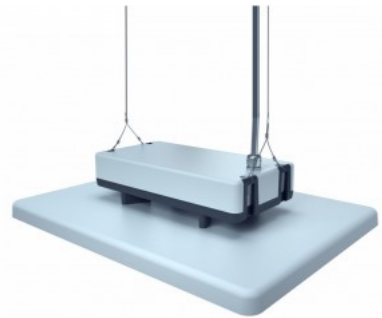

Spordisaalivalgusti Prolumen Arena HB150 UGR21 160lm/W hall 230V 150W 24000lm 110° IP65 840

Tootekood 15785

Bränd [Prolumen](#)
Toitepinge 230V
Võimsus 150W
Maksimaalne võimsus 150W/1m
Valgusvoog 24000luumenit
Valgusti efektiivsus lm79 160W
Värvustemperatuur päevavalge 4000K
Läätse nurk 110
Valgusallikas [CREE LED](#)
Cri 80
Ugr 21
Sdcm - macadam ellipses 6
Kaitseklass IP65
Eluiga 50000h
Llmf tm21 L80B10 @25°C 50.000h
Kõrgus 120.0mm
Laius 362.0mm
Pikkus 487.0mm
Korpuse värv hall
Korpuse materjal alumiinium
Poleer matt
Toiteplokk OSRAM
Löögikindlus IK10
Töökeskkond sisse
Töötemperatuur -40~70°C
Sertifikaadid CE, RoHS
Garantii 5 aastat

Kasutusala: spordisaalid, töökojad, sündmuste areenid, tööstused.
[Tööstusvalgusti](#) kõik detailid on purunemiskindlad! Valgusti lääts on tehtud polükarbonaadist!
Polükarbonaad on termoplastiline polümeer, mida kasutatakse mitmesugustes rakendustes tänu selle vastupidavusele, kergusele ja läbipaistvusele. Juhul kui 5 aasta jooksul esineb rike, siis asendatakse rikkis valgusti uue vastu. LED house poolt läbiviidud valgusarvutusega saab selgeks, mitu valgustit on vaja hoonesse soovitud valgustiheduse saavutamiseks paigaldada.
Kvaliteetseimad valguslahendused leiad [LED house tootevalikust!](#)