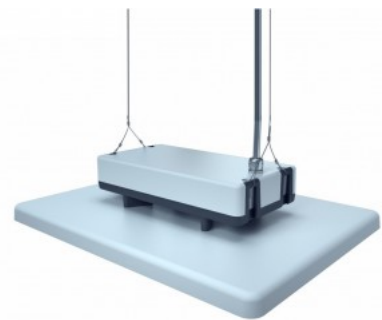

Spordisaalivalgusti Prolumen Arena HB200 UGR21 160lm/W hall 230V 200W 32000lm 80° IP65 850

Tootekood 16335

Bränd [Prolumen](#)
Toitepinge 230V
Võimsus 200W
Maksimaalne võimsus 200W/1m
Valgusvoog 32000luumenit
Valgusti efektiivsus 1m79 160W
Värvustemperatuur päevavalge 5000K
Läätse nurk 80
Valgusallikas [CREE LED](#)
Cri 80
Ugr 19
Sdcm - macadam ellipses 6
Kaitseklass IP65
Eluiga 50000h
Llmf tm21 L80B10 @25°C 50.000h
Kõrgus 120.0mm
Laius 362.0mm
Pikkus 487.0mm
Paki kaal 6.5 kg
Korpuse värv hall
Korpuse materjal alumiinium
Poleer matt
Toiteplokk OSRAM
Löögikindlus IK10
Töökeskkond sisse
Töötemperatuur -40~70°C
Sertifikaadid CE, RoHS
Garantii 5 aastat

Kasutusala: spordisaalid, töökojad, sündmuste areenid, tööstused.

[Tööstusvalgusti](#) kõik detailid on purunemiskindlad! Valgusti lääts on tehtud polükarbonaadist!

Polükarbonaad on termoplastiline polümeer, mida kasutatakse mitmesugustes rakendustes tänu selle vastupidavusele, kergusele ja läbipaistvusele. Juhul kui 5 aasta jooksul esineb rike, siis asendatakse rikkis valgusti uue vastu. LED house poolt läbiviidud valgusarvutusega saab selgeks, mitu valgustit on vaja hoonesse soovitud valgustiheduse saavutamiseks paigaldada. Kvaliteetseimad valguslahendused leiad [LED house tootevalikust!](#)