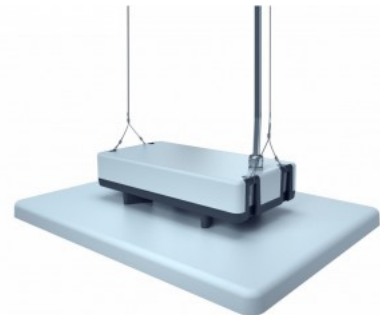

Spordisaalivalgusti Prolumen Arena HB120 UGR21 160lm/W hall 230V 120W 19200lm 110° IP65 DALI 840

Tootekood 15561 DALI dimmable

Bränd [Prolumen](#)
Toitepinge 230V
Hämardatav DALI
Võimsus 120W
Maksimaalne võimsus 120W/1m
Valgusvoog 19200luumenit
Valgusti efektiivsus 1m79 160W
Värvustemperatuur päevavalge 4000K
Lääts nurk 110
Valgusallikas [PHILIPS LED](#)
Cri 80
Ugr 21
Sdcm - macadam ellipses 6
Kaitseklass IP65
Eluiga 50000h
Llmf tm21 L80B10 @25°C 50.000h
Kõrgus 120.0mm
Laius 310.0mm
Pikkus 415.0mm
Paki kaal 5 kg
Korpuse värv hall
Korpuse materjal alumiinium
Poleer matt
Toiteplokk [SOSEN](#)
Löögikindlus IK10
Töökeskkond sisse
Töötemperatuur -40~70°C
Sertifikaadid CE, RoHS
Garantii 5 aastat

Kasutusala: spordisaalid, töökojad, sündmuste areenid, tööstused.
[Tööstusvalgusti](#) kõik detailid on purunemiskindlad! Valgusti lääts on tehtud polükarbonaadist!
Polükarbonaad on termoplastiline polümeer, mida kasutatakse mitmesugustes rakendustes tänu selle vastupidavusele, kergusele ja läbipaistvusele. Juhul kui 5 aasta jooksul esineb rike, siis asendatakse rikkis valgusti uue vastu. LED house poolt läbiviidud valgusarvutusega saab selgeks, mitu valgustit on vaja hoonesse soovitud valgustiheduse saavutamiseks paigaldada.
Kvaliteetseimad valguslahendused leiad [LED house tootevalikust!](#)