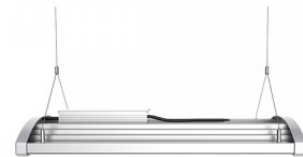

Tööstusvalgusti Prolumen HBL112 + liikumisandur hõbedane 230V 120W 15600lm 105° IP42 0-10V 840

Tootekood 18296 0-10V dimmable

Bränd [Prolumen](#)
Toitepinge 230V
Võimsustegur 0.95
Hämardatav 0-10V
Võimsus 120W
Maksimaalne võimsus 120W/1m
Valgusvoog 15600luumenit
Valgusti efektiivsus lm79 130W
Värvustemperatuur päevavalge 4000K
Läätse nurk 105
Cri 80
Sdcm - macadam ellipses 5
Kaitseklass IP42
Eluiga 50000h
Llmf tm21 L80B10 @25°C 50.000h
Kõrgus 111.0mm
Laius 203.0mm
Pikkus 1200.0mm
Kaal 4 kg
Pakis 1tk
Korpuse värv hõbedane
Korpuse materjal alumiinium + plastik
Toiteplokk [TRIDONIC](#)
Löögikindlus IK10
Töökeskkond sisse
Sertifikaadid CE, RoHS
Garantii 5 aastat

PROLUMEN T19B [tööstusvalgustite](#) seeria pakub mitmekülgseid valgustuslahendusi erinevatele vajadustele. Need hõbedased valgustid on saadaval erinevates võimsustes ja konfiguratsioonides, sealhulgas liikumisanduriga või DALI süsteemiga varustatuna. Nende valgustite omadused hõlmavad kõrget valgusvoo taset, laia valgusjaotusnurka, IP42 kaitseklassi ning päevavalget värvitemperatuuri. Prolumen T19B seeria valgustid on energiatõhusad ja vastupidavad, pakkudes selget ja ergonomilist valgustust erinevates keskkondades. Valgustage oma maailm LED House professionaalide abiga - [vaata siit ka meie projektide portfooliot!](#)