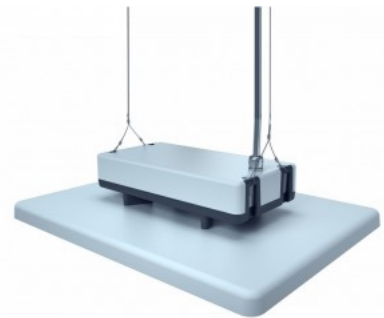

Tööstusvalgusti Prolumen Arena HB 200 UGR21 200W 32000lm 110° 0-10V 840

Tootekood 18340 0-10V dimmable

Bränd [Prolumen](#)
Hämardatav 0-10V
Võimsus 200W
Maksimaalne võimsus 200W/1m
Valgusvoog 32000luumenit
Valgusti efektiivsus lm79 160W
Värvustemperatuur päevavalge 4000K
Läätse nurk 110
Cri 80
Toiteplokk [SOSEN](#)
Garantii 5 aastat