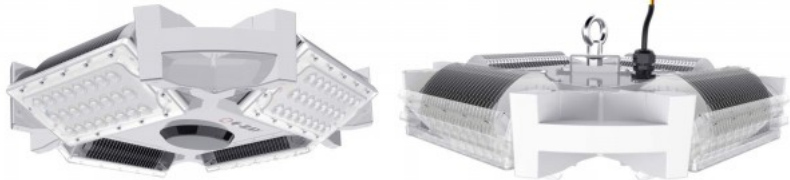

Tööstusvalgusti Prolumen Quad Bay 160lm/W 230V 200W 32000lm 60° IP65 740

Tootekood 14729

Bränd [Prolumen](#)
Toitepinge 230V
Võimsus 200W
Maksimaalne võimsus 200W/1m
Valgusvoog 32000luumenit
Valgusti efektiivsus lm79 160W
Värvustemperatuur päevavalge 4000K
Läätse nurk 60
Valgusallikas [LUMILEDS](#)
Cri 70
Kaitseklass IP65
Eluiga 50000h
Kõrgus 151.0mm
Laius 430.0mm
Pikkus 430.0mm
Kaal 5.1 kg
Korpuse materjal alumiinium
Toiteplokk [MEAN WELL](#)
Töökeskkond välja
Töötemperatuur -40°C ~ 60°C
Sertifikaadid CE, RoHS
Garantii 5 aastat

Suurepärase LED [tööstusvalgusti](#) platside, suurte telkide või ruumide valgustamiseks keskpunktil. Valgustil on neli pööratavat LED paneeli, mida saab panna erinevate nurkade alla. 4000K LED-valgustid pakuvad selget ja teravat valgust, mis sobib ideaalselt kaupluste ja muude äripindade valgustamiseks. Valgusti tolmu ja niiskuskindlus on IP65, seega sobib kasutamiseks ka välitingimustes. Valgustage oma maailm LED House professionaalide abiga - [vaata siit ka meie projektide portfooliot!](#)

Tööstusvalgusti Prolumen T19B hõbedane 230V 150W 19500lm 120° IP42 DALI 840