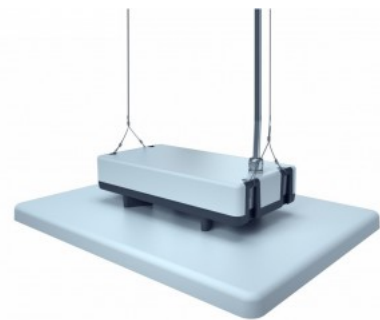

Spordisaalivalgusti Prolumen Arena HB120 UGR21 160lm/W hall 230V 120W 19200lm 110° IP65 840

Tootekood 16752

Bränd [Prolumen](#)
Toitepinge 230V
Võimsus 120W
Maksimaalne võimsus 120W/1m
Valgusvoog 19200luumenit
Valgusti efektiivsus 1m79 160W
Värvustemperatuur päevavalge 4000K
Läätse nurk 110
Valgusallikas [CREE LED](#)
Cri 80
Ugr 21
Sdcm - macadam ellipses 6
Kaitseklass IP65
Eluiga 50000h
Llmf tm21 L80B10 @25°C 50.000h
Kõrgus 120.0mm
Laius 310.0mm
Pikkus 415.0mm
Paki kaal 5 kg
Korpuse värv hall
Korpuse materjal alumiinium
Poleer matt
Toiteplokk [MEAN WELL](#)
Löögikindlus IK10
Töökeskkond sisse
Töötemperatuur -40~70°C
Sertifikaadid CE, RoHS
Garantii 5 aastat

Kasutusala: spordisaalid, töökojad, sündmuste areenid, tööstused.
[Tööstusvalgusti](#) kõik detailid on purunemiskindlad! Valgusti lääts on tehtud polükarbonaadist!
Polükarbonaad on termoplastiline polümeer, mida kasutatakse mitmesugustes rakendustes tänu selle vastupidavusele, kergusele ja läbipaistvusele. Juhul kui 5 aasta jooksul esineb rike, siis asendatakse rikkis valgusti uue vastu. LED house poolt läbiviidud valgusarvutusega saab selgeks, mitu valgustit on vaja hoonesse soovitud valgustiheduse saavutamiseks paigaldada.
Kvaliteetseimad valguslahendused leiad [LED house tootevalikust!](#)