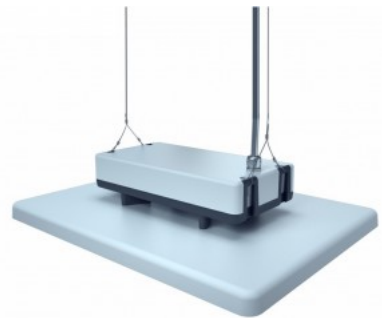

Tööstusvalgusti Prolumen Arena HB 120 UGR21 120W 19200lm 110° 0-10V 840

Tootekood 18339 0-10V dimmable

Bränd [Prolumen](#)
Hämardatav 0-10V
Võimsus 120W
Maksimaalne võimsus 120W/1m
Valgusvoog 19200luumenit
Valgusti efektiivsus lm79 160W
Värvustemperatuur päevavalge 4000K
Läätsenurk 110
Cri 80
Toiteplokk [SOSEN](#)
Garantii 5 aastat