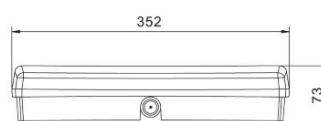

Turvavalgusti INTELIGHT LED Exit Orion AT 3h automaatne testimine 230V 4W IP65

Tootekood 15318

Bränd [INTELIGHT](#)

Toitepinge 230V

Võimsus 4W

Maksimaalne võimsus 4W/1m

Kaitseklass IP65

Kõrgus 73.0mm

Laius 118.0mm

Pikkus 352.0mm

Kaal 1 kg

Pakis 1tk

Korpuse materjal plastik

Töötemperatuur 10-55°C

Sertifikaadid CE

Garantii 1 aastat

Võimalik kasutada tavalise valgustina, mille toitepinge kadumisel automaatselt põlema läheb. Aku garantii 1a.