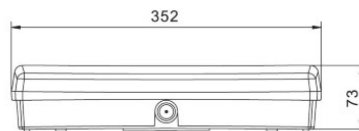

Pikkus 352.0mm

Kaal 1000g

Pakis 1tk

Korpuse materjal plastik

Töötemperatuur 10-55°C

Sertifikaadid CE

Garantii 1 aastat

Võimalik kasutada tavalise valgustina, mille toitepinge kadumisel automaatselt põlema läheb. Aku garantii 1a.