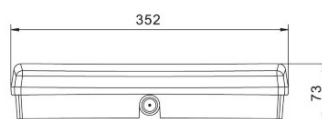

Turvavalgusti INTELIGHT LED Exit Orion AT 3h automaatne testimine 230V 4W IP65

Tootekood 15318

Bränd [INTELIGHT](#)

Toitepinge 230V

Võimsus 4W

Maksimaalne võimsus 4W/1m

Kaitseklass IP65

Kõrgus 73.0mm

Laius 118.0mm

Pikkus 352.0mm

Kaal 1 kg

Pakis 1tk

Korpuse materjal plastik

Töötemperatuur 10-55°C

Sertifikaadid CE

Garantii 1 aastat

Võimalik kasutada tavalise valgustina, mille toitepinge kadumisel automaatselt põlema läheb. Aku garantii 1a.