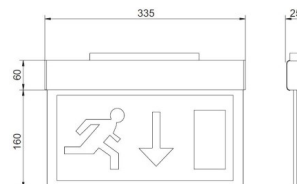

Aku kestab 3h. Laadimisaeg 24h

Valgusti on kahepoolne. Kaasas kleebised (paremale, vasakule) Võib paigaldada nii lakke kui ka seinale.

Kaks töörežiimi: põleb siis kui elekter katkeb või siis pidevalt. Muudetav lülitist. Toodetud EU's. Aku garantii 1a.