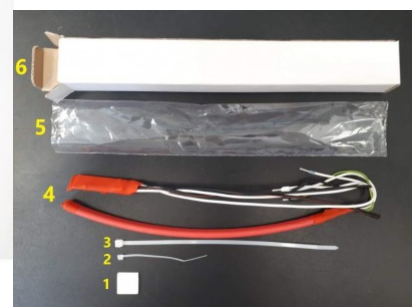

LED Turvalagusti INTELIGHT Kütteelement 15w ORION, VELLA 230V 15W

Tootekood 15308

Bränd [INTELIGHT](#)

Toitepinge 230V

Võimsus 15W

Pakis 1tk

Töötemperatuur kuni -25°C

Sertifikaadid CE, RoHS

Garantii 1 aastat

Kütteelement on mõeldud kasutamiseks ORION ja VELLA seeria turvalagustitega, mis asuvad püsivalt +10°C kuni -25°C temperatuuris. Aktiveerub kui temperatuur on alla +3°C ja deaktiveerub kui on saavutanud temperatuuri +10°C. Lubatud kasutada kasutada: NiCd, NiMH ja LiFePO4 akudega Ooterežiim: kasutab alla 1W Töörerežiim: kasutab maksimaalselt 15W Garantii kehtib juhul kui kütteelementi on kasutatud ORION või VELLA seeria valgusti sees.