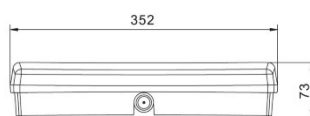

LED Turvalagusti INTELIGHT LED Exit Orion A/TA 3h manuaalne testimin hall 230V 4W IP65

Tootekood 17592

Bränd [INTELIGHT](#)

Toitepinge 230V

Võimsus 4W

Kaitseklass IP65

Kõrgus 73.0mm

Laius 118.0mm

Pikkus 352.0mm

Kaal 733g

Paki kaal 850g

Pakis 1tk

Korpuse värv hall

Korpuse materjal plastik

Töötemperatuur 10-55°C

Sertifikaadid CE

Garantii 1 aastat

Võimalik kasutada tavalise valgustina, mille toitepinge kadumisel automaatselt põlema läheb. Aku garantii 1a.