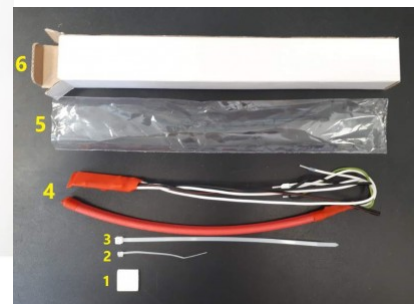

Turvavalgusti INTELIGHT ORION II 150 NM 3H AT LT 230V 12W 183lm CRI70 IP65

Tootekood 18229

Bränd [INTELIGHT](#)

Toitepinge 230V

Võimsus 12W

Maksimaalne võimsus 12W/1m

Valgusvoog 183luumenit

Valgusti efektiivsus lm79 15W