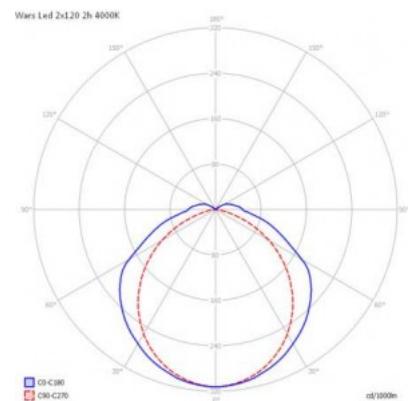

LED Turvavalgusti INTELIGHT WARS 2x120 LED 2h SA/A hall 230V 18W CRI80 IP65 4000K päevavalge

Tootekood 15311

Hind 110,55+KM

Bränd [INTELIGHT](#)

Toitepinge 230V

Võimsus 18W

Värvustemperatuur (cct) päevavalge
4000K

Cri 80

Kaitseklass IP65

Kõrgus 134.0mm

Laius 92.0mm

Pikkus 1270.0mm

Kaal 2800g

Pakis 1tk

Korpuse värv hall

Korpuse materjal polükarbonaat

Töökeskkond sisse / välja

Töötemperatuur 10°C ÷ 50°C

Sertifikaadid CE, RoHS

Garantii 1 aastat

Komplekti kuulub valgusti korpused, turvavalgusti seadmed ja üks spetsiaalne 120cm tuvavalgustina töötav 18w 4000k led toru. Teine ja tavaline toru tuleb eraldi juurde osta. Tavaežiimis töötavad mõlemad torud korraga. Turvežiimis töötab ainult üks turvavalgusti toru.