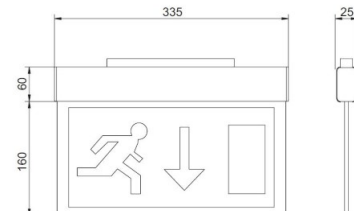

Aku kestab 3h. Laadimisaeg 24h

Valgusti on kahepoolne. Kaasas kleebised (paremale, vasakule) Võib paigaldada nii lakke kui ka seinale.

Kaks töörežiimi: põleb siis kui elekter katkeb või siis pidevalt. Muudetak lülitist. Toodetud EU's. Aku garantii 1a.