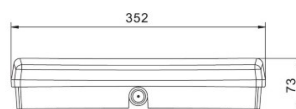

LED Turvavalgusti INTELIGHT ORION LED 150 CB keskaku 230V 3.5W 182lm CRI70 IP65

Tootekood 15622

Bränd [INTELIGHT](#)

Toitepinge 230V

Võimsus 3.5W

Valgusvoog 182luumenit

Valgusti efektiivsus lm79 52W

Cri 70

Kaitseklass IP65

Kõrgus 64.0mm

Laius 110.0mm

Pikkus 352.0mm

Kaal 770g

Pakis 1tk

Korpuse materjal plastik

Töötemperatuur 10-55°C

Sertifikaadid CE

Garantii 1 aastat

LED turvavalgusti keskse akutoitega (CB) süsteemide jaoks. Aku garantii 1a.