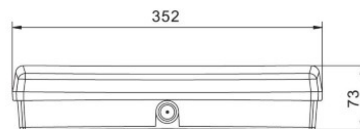

LED Turvalgusti INTELIGHT ORION LED 150 SA 3H CT LT keskaku valge 230V 15W 183lm 30° IP65 750

Tootekood 17401

Bränd [INTELIGHT](#)

Toitepinge 230V

Võimsus 15W

Valgusvoog 183luumenit

Valgusti efektiivsus lm79 12W

Värvustemperatuur päevavalge 5000K

Läätse nurk 30

Cri 70

Kaitseklass IP65

Kõrgus 64.0mm

Laius 110.0mm

Pikkus 352.0mm

Pakis 1tk

Korpuse värv valge

Korpuse materjal plastik

Töötemperatuur 10-40°C

Sertifikaadid CE

Garantii 1 aastat

LED turvalgusti keskse akutoitegasüsteemide jaoks. Aku garantii 1a.

LED Turvalgusti INTELIGHT OXIMIA LED 3h M/NM MT manuaalne testimine hõbedane 230V IP20

Tootekood 15194

Bränd [INTELIGHT](#)

Toitepinge 230V

Kaitseklass IP20

Kõrgus 255.0mm

Laius 35.0mm

Pikkus 335.0mm

Kaal 1200g

Korpuse värv hõbedane

Korpuse materjal metall

Töökeskkond sisse

Töötemperatuur +10 ~ +55°C

Garantii 1 aastat