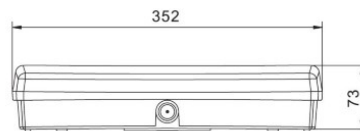

Kaal 1000g

Pakis 1tk

Korpuse materjal plastik

Töötemperatuur 10-55°C

Sertifikaadid CE

Garantii 1 aastat

Võimalik kasutada tavalise valgustina, mille toitepinge kadumisel automaatselt põlema läheb. Aku garantii 1a.