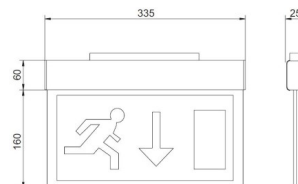

Aku kestab 3h. Laadimisaeg 24h

Valgusti on kahepoolne. Kaasas kleebised (paremale, vasakule) Võib paigaldada nii lakke kui ka seinale.

Kaks töörežiimi: põleb siis kui elekter katkeb või siis pidevalt. Muudetav lülitist. Toodetud EU's. Aku garantii 1a.