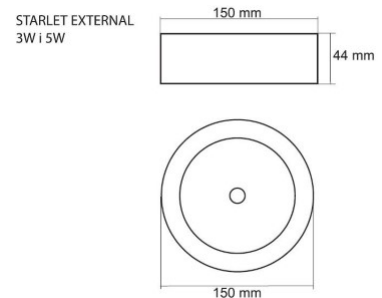

LED Turvavalgusti INTELIGHT Starlet External SO, A, MT, 3h manuaalne testimine valge ring 230V 3W 128lm CRI70 IP41 5000K päevavalge

Tootekood 13326

Hind 43,00+KM

Bränd [INTELIGHT](#)

Toitepinge 230V

Võimsus 3W

Valgusvoog 128luumenit

Valgusti efektiivsus 43W

Värvustemperatuur (cct) päevavalge

5000K

Cri 70

Kaitseklass IP41

Kõrgus 44.0mm

Diameeter 150.0mm

Kaal 480g

Korpuse värv valge

Korpuse materjal plastik

Poleer matt

Kuju ring

Töökeskkond sisse

Töötemperatuur 10-40°C

Sertifikaadid CE

Garantii 1 aastat

Aku garantii 1a.