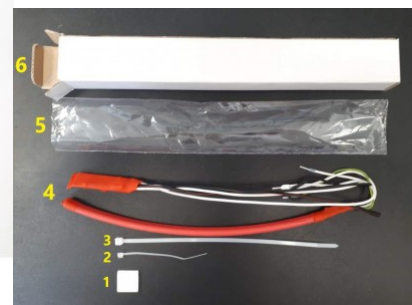

LED Turvavalgusti INTELIGHT Kütteelement 15w ORION, VELLA 230V 15W

Tootekood 15308

Bränd [INTELIGHT](#)

Toitepinge 230V

Võimsus 15W

Pakis 1tk

Töötemperatuur kuni -25°C

Sertifikaadid CE, RoHS

Garantii 1 aastat

Kütteelement on mõeldud kasutamiseks ORION ja VELLA seeria turvavalgustitega, mis asuvad püsivalt +10°C kuni -25°C temperatuuris. Aktiveerub kui temperatuur on alla +3°C ja deaktiveerub kui on saavutanud temperatuuri +10°C. Lubatud kasutada kasutada: NiCd, NiMH ja LiFePO4 akudega Ooterežiim: kasutab alla 1W Töörerežiim: kasutab maksimaalselt 15W Garantii kehtib juhul kui kütteelementi on kasutatud ORION või VELLA seeria valgusti sees.