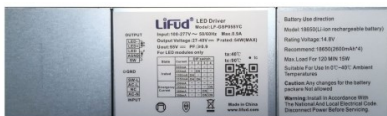

### Tootekood 14549

Bränd LIFUD

Toitepinge 230V

Väljundpinge 27-40V

Võimsus 40W

Nimivool 1100mA

Sertifikaadid CE, RoHS

Akuseade. Tootel puudub garantii.