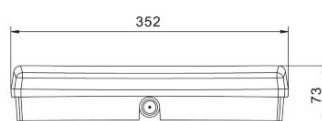

Turvavalgusti INTELIGHT LED Exit Orion AT 3h automaatne testimine 230V 4W IP65

Tootekood 15318

Bränd [INTELIGHT](#)

Toitepinge 230V

Võimsus 4W

Maksimaalne võimsus 4W/1m

Kaitseklass IP65

Kõrgus 73.0mm

Laius 118.0mm

Pikkus 352.0mm

Kaal 1 kg

Pakis 1tk

Korpuse materjal plastik

Töötemperatuur 10-55°C

Sertifikaadid CE

Garantii 1 aastat

Võimalik kasutada tavalise valgustina, mille toitepinge kadumisel automaatselt põlema läheb. Aku garantii 1a.