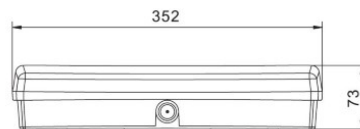

LED Turvavalgusti INTELIGHT ORION LED 100 CB keskaku 230V 3.5W 126lm CRI70 IP65

Tootekood 15621

Hind 36,18+KM

Bränd [INTELIGHT](#)

Toitepinge 230V

Võimsus 3.5W

Valgusvoog 126luumenit

Valgusti efektiivsus 36W

Cri 70

Kaitseklass IP65

Kõrgus 73.0mm

Laius 118.0mm

Pikkus 352.0mm

Kaal 770g

Pakis 1tk

Korpuse materjal plastik

Töötemperatuur 10-55°C

Sertifikaadid CE

Garantii 1 aastat

LED turvavalgusti keskse akutoitega
(CB) süsteemide jaoks. Aku garantii
1a.