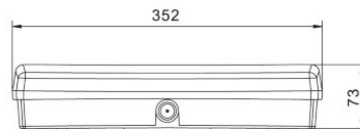

Turvavalgusti INTELIGHT ORION LED 150 CB keskaku 230V 3.5W 182lm CRI70 IP65

Tootekood 15622

Bränd [INTELIGHT](#)

Toitepinge 230V

Võimsus 3.5W

Maksimaalne võimsus 3.5W/1m

Valgusvoog 182luumenit

Valgusti efektiivsus lm79 52W

Cri 70

Kaitseklass IP65

Kõrgus 64.0mm

Laius 110.0mm

Pikkus 352.0mm

Kaal 770 g

Pakis 1tk

Korpuse materjal plastik

Töötemperatuur 10-55°C

Sertifikaadid CE

Garantii 1 aastat

LED turvavalgusti keskse akutoitega
(CB) süsteemide jaoks. Aku garantii
1a.