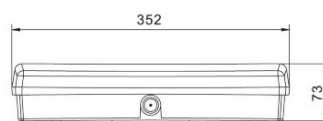

Turvavalgusti INTELIGHT LED Exit Orion AT 3h automaatne testimine 230V 4W IP65

Tootekood 15318

Bränd [INTELIGHT](#)

Toitepinge 230V

Võimsus 4W

Maksimaalne võimsus 4W/1m

Kaitseklass IP65

Kõrgus 73.0mm

Laius 118.0mm

Pikkus 352.0mm

Kaal 1 kg

Pakis 1tk

Korpuse materjal plastik

Töötemperatuur 10-55°C

Sertifikaadid CE

Garantii 1 aastat

Võimalik kasutada tavalise valgustina, mille toitepinge kadumisel automaatselt põlema läheb. Aku garantii 1a.