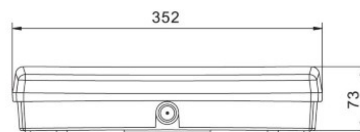

## LED Turvalgusti INTELIGHT ORION LED 100 II CB keskaku 230V 3.5W 126lm CRI70 IP65

**Tootekood 15621**

Bränd [INTELIGHT](#)  
Toitepinge 230V  
Võimsus 3.5W  
Valgusvoog 126luumenit  
Valgusti efektiivsus lm79 36W  
Cri 70  
Kaitseklass IP65  
Kõrgus 73.0mm  
Laius 118.0mm  
Pikkus 352.0mm  
Kaal 770g  
Pakis 1tk  
Korpuse materjal plastik  
Töötemperatuur 10-55°C  
Sertifikaadid CE  
Garantii 1 aastat