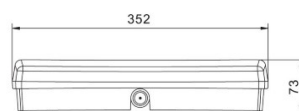

LED Turvavalgusti INTELIGHT ORION LED 150 CB keskaku 230V 3.5W 182lm CRI70 IP65

Tootekood 15622

Hind 40,20+KM

Bränd [INTELIGHT](#)

Toitepinge 230V

Võimsus 3.5W

Valgusvoog 182luumenit

Valgusti efektiivsus 52W

Cri 70

Kaitseklass IP65

Kõrgus 64.0mm

Laius 110.0mm

Pikkus 352.0mm

Kaal 770g

Pakis 1tk

Korpuse materjal plastik

Töötemperatuur 10-55°C

Sertifikaadid CE

Garantii 1 aastat

LED turvavalgusti keskse akutoitega
(CB) süsteemide jaoks. Aku garantii
1a.