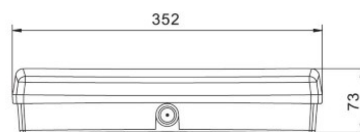

LED turvavalgusti keskse akutoitega
(CB) süsteemide jaoks. Aku garantii
1a.