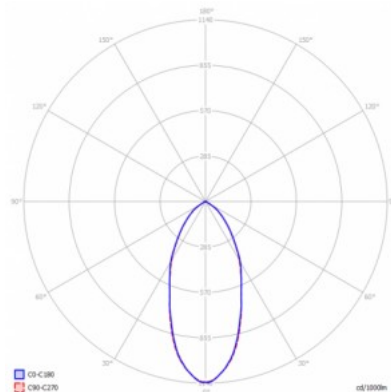

LED Turvavalgusti INTELIGHT Starlet External SC, M/NM, MT, 3h manuaalne testimine valge ring 230V 3W 143lm CRI70 IP41 5000K päevavalge

Tootekood 15178

Hind 49,43+KM

Bränd [INTELIGHT](#)

Toitepinge 230V

Võimsus 3W

Valgusvoog 143luumenit

Valgusti efektiivsus 48W

Värvustemperatuur (cct) päevavalge

5000K

Cri 70

Kaitseklass IP41

Kõrgus 44.0mm

Diameeter 150.0mm

Korpuse värv valge

Korpuse materjal polükarbonaat

Kuju ring

Töökeskkond sisse

Töötemperatuur +10 ~ +55°C

Garantii 1 aastat

STARLET EXTERNAL SC turvavalgusti

on väljapääsuteede ja avariiväljapääsude valgustamiseks peavoolu katkemise korral.

Läätsetüüp mõeldud

evakuatsiooniteede. Tööaeg

akutoitel 3 tundi. Võimsus 3W.

Kaitseklass IP41. Aku garantii 1a.