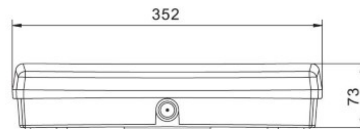

LED Turvavalgusti INTELIGHT ORION LED 100 SA 3H CT LT keskaku valge 230V 15W 122lm 30° IP65 750

Tootekood 17402

Bränd [INTELIGHT](#)

Toitepinge 230V

Võimsus 15W

Valgusvoog 122luumenit

Valgusti efektiivsus lm79 8W

Värvustemperatuur päevavalge 5000K

Läätse nurk 30

Cri 70

Kaitseklass IP65

Kõrgus 64.0mm

Laius 110.0mm

Pikkus 352.0mm

Pakis 1tk

Korpuse värv valge

Korpuse materjal plastik

Töötemperatuur 10-40°C

Sertifikaadid CE

Garantii 1 aastat

LED turvavalgusti keskse akutoitegasüsteemide jaoks. Aku garantii 1a.