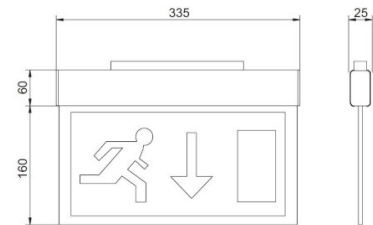

Pikkus 321.0mm

Kaal 1000g

Pakis 1tk

Korpuse materjal alumiinium + plastik

Töökeskkond sisse

Töötemperatuur 10-40°C

Sertifikaadid CE

Garantii 1 aastat