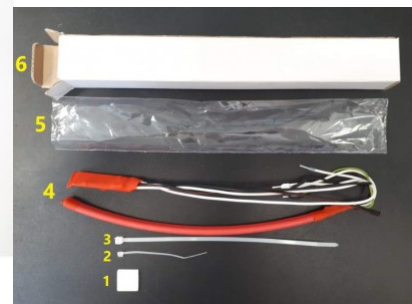

Turvavalgusti INTELIGHT ORION II 150 NM 3H AT LT 230V 12W 183lm CRI70 IP65

Tootekood 18229

Bränd [INTELIGHT](#)

Toitepinge 230V

Võimsus 12W

Maksimaalne võimsus 12W/1m

Valgusvoog 183luumenit

Valgusti efektiivsus lm79 15W