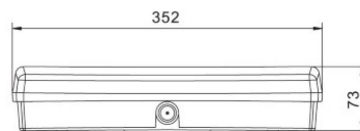

Turvavalgusti INTELIGHT LED Exit Orion A/TA 3h manuaalne testimin hall 230V 4W IP65

Tootekood 17592

Bränd [INTELIGHT](#)

Toitepinge 230V

Võimsus 4W

Maksimaalne võimsus 4W/1m

Kaitseklass IP65

Kõrgus 73.0mm

Laius 118.0mm

Pikkus 352.0mm

Kaal 733 g

Paki kaal 850 g

Pakis 1tk

Korpuse värv hall

Korpuse materjal plastik

Töötemperatuur 10-55°C

Sertifikaadid CE

Garantii 1 aastat

Võimalik kasutada tavalise valgustina, mille toitepinge kadumisel automaatselt põlema läheb. Aku garantii 1a.