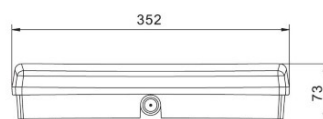

Turvavalgusti INTELIGHT LED Exit Orion AT 3h automaatne testimine 230V 4W IP65

Tootekood 15318

Bränd [INTELIGHT](#)

Toitepinge 230V

Võimsus 4W

Maksimaalne võimsus 4W/1m

Kaitseklass IP65

Kõrgus 73.0mm

Laius 118.0mm

Pikkus 352.0mm

Kaal 1 kg

Pakis 1tk

Korpuse materjal plastik

Töötemperatuur 10-55°C

Sertifikaadid CE

Garantii 1 aastat

Võimalik kasutada tavalise valgustina, mille toitepinge kadumisel automaatselt põlema läheb. Aku garantii 1a.