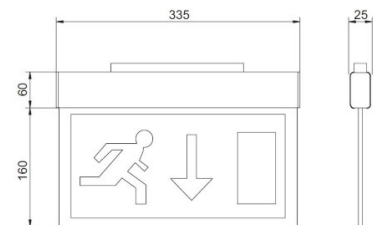

LED Turvavalgusti INTELIGHT Kasjopeja SA 3h manuaalne testimine 230V 3.6W CRI70 IP20

Tootekood 16460

Bränd [INTELIGHT](#)

Toitepinge 230V

Võimsus 3.6W

Cri 70

Kaitseklass IP20

Kõrgus 250.0mm

Laius 28.0mm

Pikkus 321.0mm

Kaal 808g

Paki kaal 981g

Pakis 1tk

Korpuse materjal alumiinium + plastik

Töökeskkond sisse

Töötemperatuur 10-40°C

Sertifikaadid CE

Garantii 1 aastat

Aku kestab 3h. Laadimisaeg 24h

Valgusti on kahepoolne. Kaasas kleebised (paremale, vasakule) Võib paigaldada nii lakke kui ka seinale.

Kaks töörežiimi: põleb siis kui elekter katkeb või siis pidevalt. Muudetav lülitist. Toodetud EU's. Aku garantii 1a.