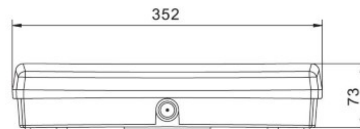

LED Turvalgusti INTELIGHT ORION LED 150 SA 3H CT LT keskaku valge 230V 15W 183lm 30° IP65 750

Tootekood 17401

Bränd [INTELIGHT](#)

Toitepinge 230V

Võimsus 15W

Valgusvoog 183luumenit

Valgusti efektiivsus lm79 12W

Värvustemperatuur päevavalge 5000K

Läätse nurk 30

Cri 70

Kaitseklass IP65

Kõrgus 64.0mm

Laius 110.0mm

Pikkus 352.0mm

Pakis 1tk

Korpuse värv valge

Korpuse materjal plastik

Töötemperatuur 10-40°C

Sertifikaadid CE

Garantii 1 aastat

LED turvalgusti keskse akutoitegasüsteemide jaoks. Aku garantii 1a.