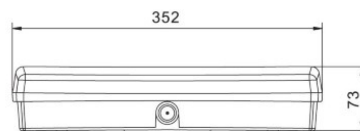

Turvavalgusti INTELIGHT ORION LED 150 CB keskaku 230V 3.5W 182lm CRI70 IP65

Tootekood 15622

Bränd [INTELIGHT](#)

Toitepinge 230V

Võimsus 3.5W

Maksimaalne võimsus 3.5W/1m

Valgusvoog 182luumenit

Valgusti efektiivsus lm79 52W

Cri 70

Kaitseklass IP65

Kõrgus 64.0mm

Laius 110.0mm

Pikkus 352.0mm

Kaal 770 g

Pakis 1tk

Korpuse materjal plastik

Töötemperatuur 10-55°C

Sertifikaadid CE

Garantii 1 aastat

LED turvavalgusti keskse akutoitega
(CB) süsteemide jaoks. Aku garantii
1a.