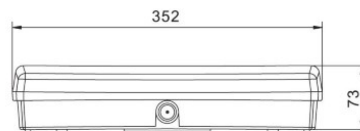

Pikkus 352.0mm

Kaal 1000g

Pakis 1tk

Korpuse materjal plastik

Töötemperatuur 10-55°C

Sertifikaadid CE

Garantii 1 aastat

Võimalik kasutada tavalise valgustina, mille toitepinge kadumisel automaatselt põlema läheb. Aku garantii 1a.