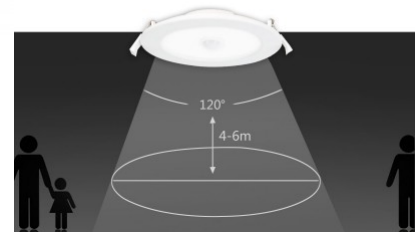

Tootekood 14790

Hind 10,11+KM

Samaväärne 75W tavapirniga
Bränd AIGOSTAR
Toitepinge 230V
Võimsus 12W
Voolutugevus 100mA
Valgusvoog 750luumenit
Valgusti efektiivsus 63W
Värvustemperatuur (cct) soe valge
3000K
Läätse nurk 120
Cri 80
Kaitseklass IP20
Eluiga 20000h
Kõrgus 42.0mm
Diameeter 170.0mm
Paigaldusava diameeter 155mm
Kastis 20tk
Korpuse värv valge
Korpuse materjal alumiinium + plastik
Poleer matt
Kuju ring
Lülituste arv 12500tk
Töökeskkond sisse
Töötemperatuur -10°C - 40°C
Sertifikaadid CE, RoHS
Garantii 2 aastat

Sisseehitatud ülitundlik
infrapunakiirguse induktsioonisond
saab tunda inimese infrapunakiirguse
muutust, mis reageerib viivitamatult,
isegi kui inimesed on 4 või 6 meetri
kaugusel, induktsiooninurgaga 120
kraadi. See võib kesta 60 sekundit