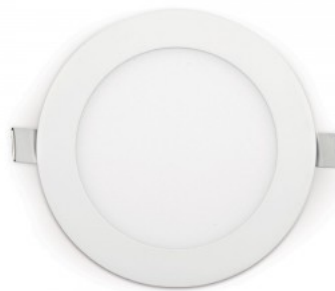

LED Paneel LED BRAVO CIRCLE PT D300 valge 230V 24W 1730lm CRI80 120° IP20 4000K päevavalge

Tootekood 15840

Hind 8,42+KM

Toitepinge 230V
Võimsus 24W
Valgusvoog 1730luumenit
Valgusti efektiivsus 72W
Värvustemperatuur (cct) päevavalge
4000K
Läätse nurk 120
Cri 80
Kaitseklass IP20
Eluiga 15000h
Kõrgus 13.0mm
Diameeter 300.0mm
Paigaldusava diameeter 280mm
Kaal 640g
Korpuse värv valge
Korpuse materjal alumiinium + plastik
Lülituste arv 10000tk
Töökeskkond sisse
Töötemperatuur -20 ~ 40°C
Sertifikaadid CE, RoHS
Garantii 2 aastat

Süvistatav LED paneel, mida saab
kasutada laevalgustuses