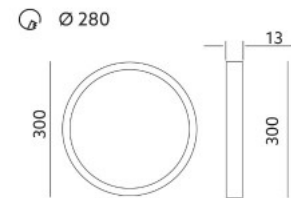

LED Paneel LED BRAVO CIRCLE PT D300 valge 230V 24W 1730lm CRI80 120° IP20 4000K päevavalge

Tootekood 15840

Hind 8,42+KM

Toitepinge 230V
Võimsus 24W
Valgusvoog 1730luumenit
Valgusti efektiivsus 72W
Värvustemperatuur (cct) päevavalge
4000K
Läätse nurk 120
Cri 80
Kaitseklass IP20
Eluiga 15000h
Kõrgus 13.0mm
Diameeter 300.0mm
Paigaldusava diameeter 280mm
Kaal 640g
Korpuse värv valge
Korpuse materjal alumiinium + plastik
Lülituste arv 10000tk
Töökeskkond sisse
Töötemperatuur -20 ~ 40°C
Sertifikaadid CE, RoHS
Garantii 2 aastat

Süvistatav LED paneel, mida saab
kasutada laevalgustuses