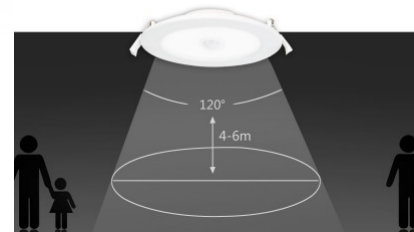

Tootekood 14790

Hind 14,25+KM

Samaväärne 75W tavapirniga
Bränd AIGOSTAR
Toitepinge 230V
Võimsus 12W
Voolutugevus 100mA
Valgusvoog 750luumenit
Valgusti efektiivsus 63W
Värvustemperatuur (cct) soe valge
3000K
Läätse nurk 120
Cri 80
Kaitseklass IP20
Eluiga 20000h
Kõrgus 42.0mm
Diameeter 170.0mm
Paigaldusava diameeter 155mm
Kastis 20tk
Korpuse värv valge
Korpuse materjal alumiinium + plastik
Poleer matt
Kuju ring
Lülituste arv 12500tk
Töökeskkond sisse
Töötemperatuur -10°C - 40°C
Sertifikaadid CE, RoHS
Garantii 2 aastat

Sisseehitatud ülitundlik
infrapunakiirguse induktsioonisonn
saab tunda inimese infrapunakiirguse
muutust, mis reageerib viivitamatult,
isegi kui inimesed on 4 või 6 meetri
kaugusel, induktsiooninurgaga 120
kraadi. See võib kesta 60 sekundit