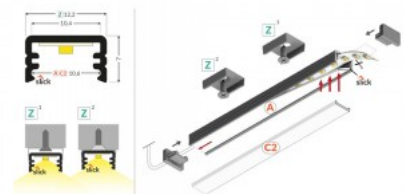

Alumiiniumprofiil TOPMET Slim8 3m hall

Tootekood 18476

Bränd [TOPMET](#)
Kõrgus 7.0mm
Laius 12.2mm
Pikkus 3000.0mm
Korpuse värv hall
Korpuse materjal alumiinium

SLIM8