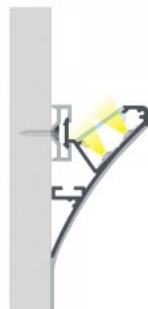

Alumiiniumprofiil LUMINES Logi 2m hõbedane

Tootekood 15516

Bränd [LUMINES](#)

Korpuse värv hõbedane

Korpuse materjal alumiinium

LED profiil valguskarniisi ehituseks. Pinnapealne alumiiniumprofiil on praktiline meetod, kuidas LED riba efektselt paigaldada. Alumiiniumprofiiliga ei ole ohtu, et LED riba paigast vajub ning alumiiniumprofiili kate hoiab valgusjaotust ühtse ning hubasena. LUMINES profiil on vastupidav ning samas kerge, see omadus tagab pika eluea ja püsivuse. Paigaldada on pinnapealset alumiiniumprofiili väga lihtne. Alumiiniumprofiili on hea kasutada paljudes erinevates ruumides. Köögis on hea kasutada suurema võimsusega LED riba koos alumiiniumisprofiiliga töötasapinna kohal, elutoas võib luua selle kooslusega hubase aktsentvalguse. Kõrge IP väärtusega tooted sobivad ideaalselt vannitubadesse ja kaubanduses on LED ribad koos alumiiniumprofiilidega ideaalset toodete esiletõstjad! Usaldage oma valgustusprojekt LED House'i kogunud meeskonnale - [teeme teie nägemuse elavaks!](#)