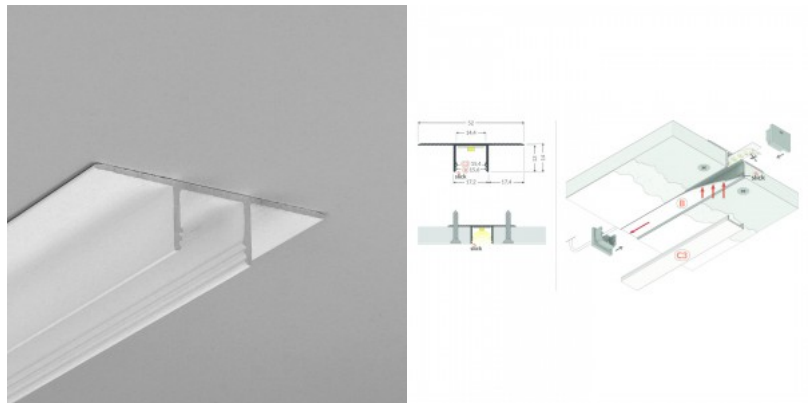

Tootekood 22953

Bränd [TOPMET](#)
Kõrgus 53.0mm
Pikkus 2000.0mm
Korpuse värv anodeeritud

Alumiiniumprofiil TOPMET PLANE 14 INBC3 2 m valge

Tootekood 23131

Bränd [TOPMET](#)
Kõrgus 14.0mm
Laius 34.6mm
Pikkus 2000.0mm
Korpuse värv valge
Korpuse materjal alumiinium