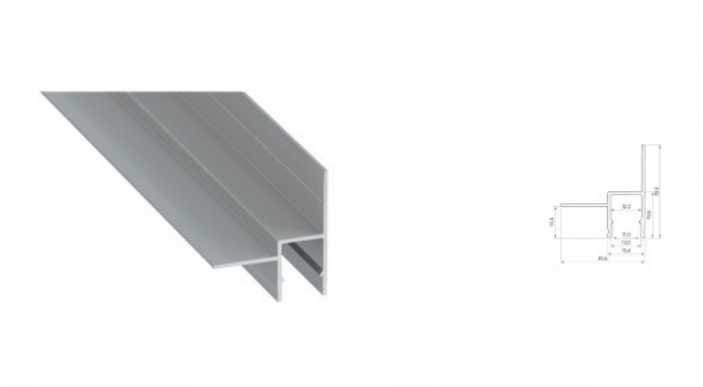

### Tootekood 17493

Bränd [LUMINES](#)  
 Kõrgus 20.2mm  
 Laius 43.0mm  
 Pikkus 2000.0mm  
 Korpuse värv hõbedane  
 Korpuse materjal alumiinium

Pinnapealne alumiiniumprofiil on praktiline meetod, kuidas LED riba efektselt paigaldada. Alumiiniumprofiiliga ei ole ohtu, et LED riba paigast vajub ning alumiiniumprofiili kate hoiab valgusjaotust ühtse ning hubasena. Profiil on vastupidav ning samas kerge, see omadus tagab pika eluea ja püsivuse. Paigaldada on pinnapealset alumiiniumprofiili väga lihtne. Alumiiniumprofiili on hea kasutada paljudes erinevates ruumides. Köögis on hea kasutada suurema võimsusega LED riba koos alumiiniumisprofiiliga töötasapinna kohal, elutoas võib luua selle kooslusega hubase aktsentvalguse. Kõrge IP väärtusega tooted sobivad ideaalselt vannitubadesse ja kaubanduses on LED ribad koos alumiiniumprofiilidega ideaalset toodete esiletõstjad! Usaldage oma valgustusprojekt LED House'i kogenud meeskonnale - [teeme teie nägemuse elavaks!](#)