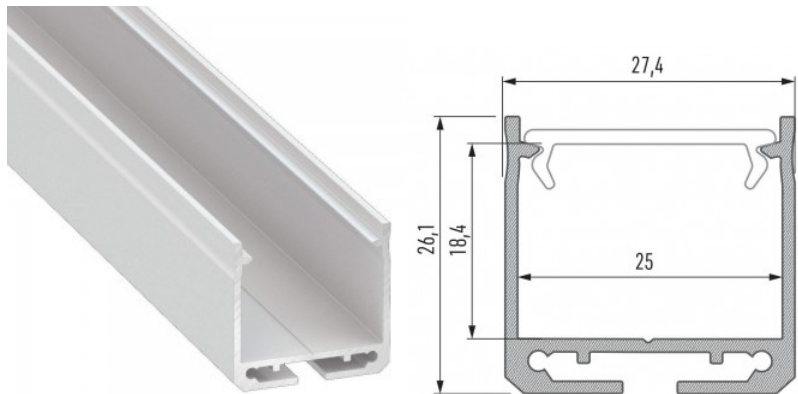

Bränd [LUMINES](#)

Kõrgus 73.0mm

Laius 43.0mm

Pikkus 2000.0mm

Korpuse värv hõbedane

Korpuse materjal alumiinium

Pinnapealne alumiiniumprofiil on praktiline meetod, kuidas LED riba efektselt paigaldada.

Alumiiniumprofiiliga ei ole ohtu, et LED riba paigast vajub ning alumiiniumprofiili kate hoiab valgusjaotust ühtse ning hubasena.

Korpuse värv valge

Korpuse materjal alumiinium

Pinnapealne alumiiniumprofiil on praktiline meetod, kuidas LED riba efektselt paigaldada. Alumiiniumprofiiliga ei ole ohtu, et LED riba paigast vajub ning alumiiniumprofiili kate hoiab valgusjaotust ühtse ning hubasena. Profiil on vastupidav ning samas kerge, see omadus tagab pika elua ja püsivuse. Paigaldada on pinnapealset alumiiniumprofiili väga lihtne. Alumiiniumprofiili on hea kasutada paljudes erinevates ruumides. Köögis on hea kasutada suurema võimsusega LED riba koos alumiiniumisprofiiliga töötasapinna kohal, elutoas võib luua selle kooslusega hubase aktsentvalguse. Kõrge IP väärtusega tooted sobivad ideaalselt vannitubadesse ja kaubanduses on LED ribad koos alumiiniumprofiilidega ideaalset toodete esiletõstjad! Usaldage oma valgustusprojekt LED House'i kogenud meeskonnale - [teeme teie nägemuse elavaks!](#)