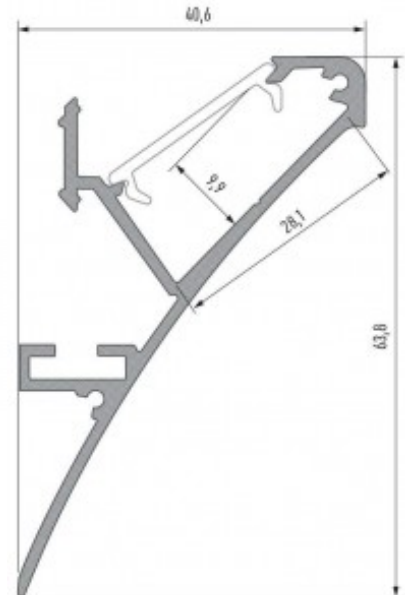

Alumiiniumprofiil LUMINES Logi 2m hõbedane

Tootekood 15516

Bränd [LUMINES](#)

Korpuse värv hõbedane

Korpuse materjal alumiinium

LED profiil valguskarniisi ehituseks. Pinnapealne alumiiniumprofiil on praktiline meetod, kuidas LED riba efektselt paigaldada. Alumiiniumprofiiliga ei ole ohtu, et LED riba paigast vajub ning alumiiniumprofiili kate hoiab valgusjaotust ühtse ning hubasena. LUMINES profiil on vastupidav ning samas kerge, see omadus tagab pika eluea ja püsivuse. Paigaldada on pinnapealset alumiiniumprofiili väga lihtne. Alumiiniumprofiili on hea kasutada paljudes erinevates ruumides. Köögis on hea kasutada suurema võimsusega LED riba koos alumiiniumisprofiiliga töötasapinna kohal, elutoas võib luua selle kooslusega hubase aktsentvalguse. Kõrge IP väärtusega tooted sobivad ideaalselt vannitubadesse ja kaubanduses on LED ribad koos alumiiniumprofiilidega ideaalset toodete esiletõstjad! Usaldage oma valgustusprojekt LED House'i kogenud meeskonnale - [teeme teie nägemuse elavaks!](#)