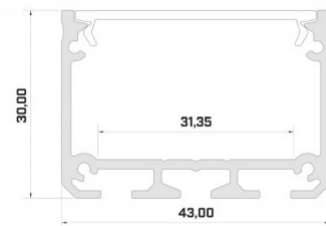

Alumiiniumprofiil LUMINES ILEDO 2m must

Tootekood 15439

Bränd [LUMINES](#)

Kõrgus 30.0mm

Laius 43.0mm

Pikkus 2020.0mm

Kastis 6tk

Korpuse värv must

Korpuse materjal alumiinium

Pinnapealne alumiiniumprofiil on praktiline meetod, kuidas LED riba efektselt paigaldada.

Alumiiniumprofiiliga ei ole ohtu, et LED riba paigast vajub ning alumiiniumprofiili kate hoiab valgusjaotust ühtse ning hubasena. LUMINES profiil on vastupidav ning samas kerge, see omadus tagab pika eluea ja püsivuse. Paigaldada on pinnapealset alumiiniumprofiili väga lihtne. Alumiiniumprofiili on hea kasutada paljudes erinevates ruumides. Köögis on hea kasutada suurema võimsusega LED riba koos alumiiniumisprofiiliga töötasapinna kohal, elutoas võib luua selle kooslusega hubase aktsentvalguse. Kõrge IP väärtusega tooted sobivad ideaalselt vannitubadesse ja kaubanduses on LED ribad koos alumiiniumprofiilidega ideaalset toodete esiletõstjad! Usaldage oma valgustusprojekt LED House'i kogenud meeskonnale - [teeme teie nägemuse elavaks!](#)