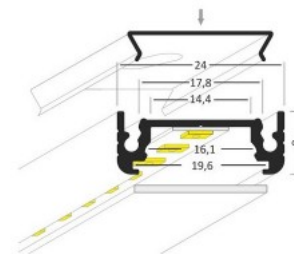

Alumiiniumprofiil TOPMET SURFACE14 2m valge

Tootekood 16126

Bränd [TOPMET](#)

Kõrgus 9.0mm

Laius 24.0mm

Pikkus 2000.0mm

Korpuse värv valge

Korpuse materjal alumiinium

Pinnapealne alumiiniumprofiil on praktiline meetod, kuidas LED riba efektselt paigaldada. Alumiiniumprofiiliga ei ole ohtu, et LED riba paigast vajub ning alumiiniumprofiili kate hoiab valgusjaotust ühtse ning hubasena. Alumiiniumprofiili on hea kasutada paljudes erinevates ruumides. Köögis on hea kasutada suurema võimsusega LED riba koos alumiiniumisprofiiliga töötasapinna kohal, elutoas võib luua selle kooslusega hubase aktsentvalguse. Kõrge IP väärtusega tooted sobivad ideaalselt vannitubadesse ja kaubanduses on LED ribad koos alumiiniumprofiilidega ideaalset toodete esiletõstjad! Usaldage oma valgustusprojekt LED House'i kogenud meeskonnale - [teeme teie nägemuse elavaks!](#)