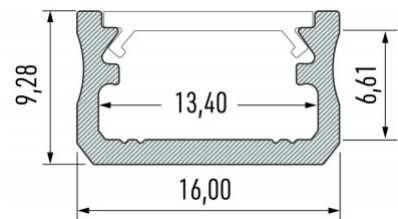

## Alumiiniumprofiil LUMINES Type A 2m inox

Tootekood 14941

Bränd [LUMINES](#)

Korpuse värv inox

Pinnapealne alumiiniumprofiil on praktiline meetod, kuidas LED riba efektselt paigaldada.

Alumiiniumprofiiliga ei ole ohtu, et LED riba paigast vajub ning alumiiniumprofiili kate hoiab valgusjaotust ühtse ning hubasena. LUMINES profiil on vastupidav ning samas kerge, see omadus tagab pika eluea ja püsivuse. Paigaldada on pinnapealset alumiiniumprofiili väga lihtne. Alumiiniumprofiili on hea kasutada paljudes erinevates ruumides. Köögis on hea kasutada suurema võimsusega LED riba koos alumiiniumisprofiiliga töötasapinna kohal, elutoas võib luua selle kooslusega hubase aktsentvalguse. Kõrge IP väärtusega tooted sobivad ideaalselt vannitubadesse ja kaubanduses on LED ribad koos alumiiniumprofiilidega ideaalset toodete esiletõstjad! Usaldage oma valgustusprojekt LED House'i kogenud meeskonnale - [teeme teie nägemuse elavaks!](#)