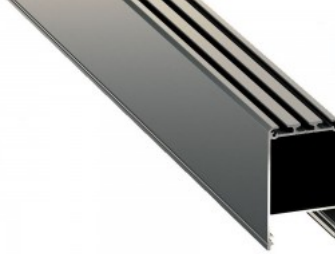

### Tootekood 16196

Bränd [LUMINES](#)

Kõrgus 73.0mm

Laius 43.0mm

Pikkus 2000.0mm

Korpuse värv hõbedane

Korpuse materjal alumiinium

Pinnapealne alumiiniumprofiil on praktiline meetod, kuidas LED riba efektselt paigaldada. Alumiiniumprofiiliga ei ole ohtu, et LED riba paigast vajub ning alumiiniumprofiili kate hoiab valgusjaotust ühtse ning hubasena. Profiil on vastupidav ning samas kerge, see omadus tagab pika eluea ja püsivuse. Paigaldada on pinnapealset alumiiniumprofiili väga lihtne. Alumiiniumprofiili on hea kasutada paljudes erinevates ruumides. Köögis on hea kasutada suurema võimsusega LED riba koos alumiiniumisprofiiliga töötasapinna kohal, elutoas võib luua selle kooslusega hubase aktsentvalguse. Kõrge IP väärtusega tooted sobivad ideaalselt vannitubadesse ja kaubanduses on LED ribad koos alumiiniumprofiilidega ideaalset toodete esiletõstjad! Usaldage oma valgustusprojekt LED House'i kogunud meeskonnale - [teeme teie nägemuse elavaks!](#)

### Tootekood 15982

Bränd [LUMINES](#)  
 Kõrgus 73.0mm  
 Laius 43.0mm  
 Pikkus 2000.0mm  
 Korpuse värv must  
 Korpuse materjal alumiinium

Pinnapealne alumiiniumprofiil on praktiline meetod, kuidas LED riba efektselt paigaldada. Alumiiniumprofiiliga ei ole ohtu, et LED riba paigast vajub ning alumiiniumprofiili kate hoiab valgusjaotust ühtse ning hubasena. Profiil on vastupidav ning samas kerge, see omadus tagab pika eluea ja püsivuse. Paigaldada on pinnapealset alumiiniumprofiili väga lihtne. Alumiiniumprofiili on hea kasutada paljudes erinevates ruumides. Köögis on hea kasutada suurema võimsusega LED riba koos alumiiniumisprofiiliga töötasapinna kohal, elutoas võib luua selle kooslusega hubase aktsentvalguse. Kõrge IP väärtusega tooted sobivad ideaalselt vannitubadesse ja kaubanduses on LED ribad koos alumiiniumprofiilidega ideaalset toodete esiletõstjad! Usaldage oma valgustusprojekt LED House'i kogunud meeskonnale - [teeme teie nägemuse elavaks!](#)