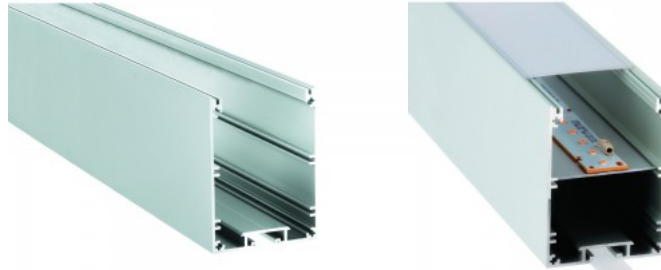

Alumiiniumprofiil LUZ NEGRA MUNICH 2m must

Tootekood 16139

Bränd [LUZ NEGRA](#)
Kõrgus 78.0mm
Laius 58.0mm
Pikkus 2000.0mm
Korpuse värv must