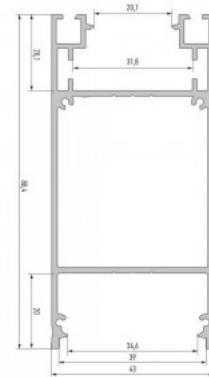

### Tootekood 17332

Bränd [LUMINES](#)

Kõrgus 88.4mm

Laius 43.0mm

Pikkus 2020.0mm

Korpuse värv valge

Korpuse materjal alumiinium

Riputatav valge alumiiniumprofiil. Alumiiniumprofiil on praktiline meetod, kuidas LED riba efektselt paigaldada. Alumiiniumprofiiliga ei ole ohtu, et LED riba paigast vajub ning alumiiniumprofiili kate hoiab valgusjaotust ühtse ning hubasena. LUMINES profiil on vastupidav ning samas kerge, see omadus tagab pika eluea ja püsivuse. Paigaldada on pinnapealset alumiiniumprofiili väga lihtne. Alumiiniumprofiili on hea kasutada paljudes erinevates ruumides. Kõõgis on hea kasutada suurema võimsusega LED riba koos alumiiniumisprofiiliga töötasapinna kohal, elutoas võib luua selle kooslusega hubase aktsentvalguse. Kõrge IP väärtusega tooted sobivad ideaalselt vannitubadesse ja kaubanduses on LED ribad koos alumiiniumprofiilidega ideaalset toodete esiletõstjad! Usaldage oma valgustusprojekt LED House'i kogenud meeskonnale - [teeme teie nägemuse elavaks!](#)