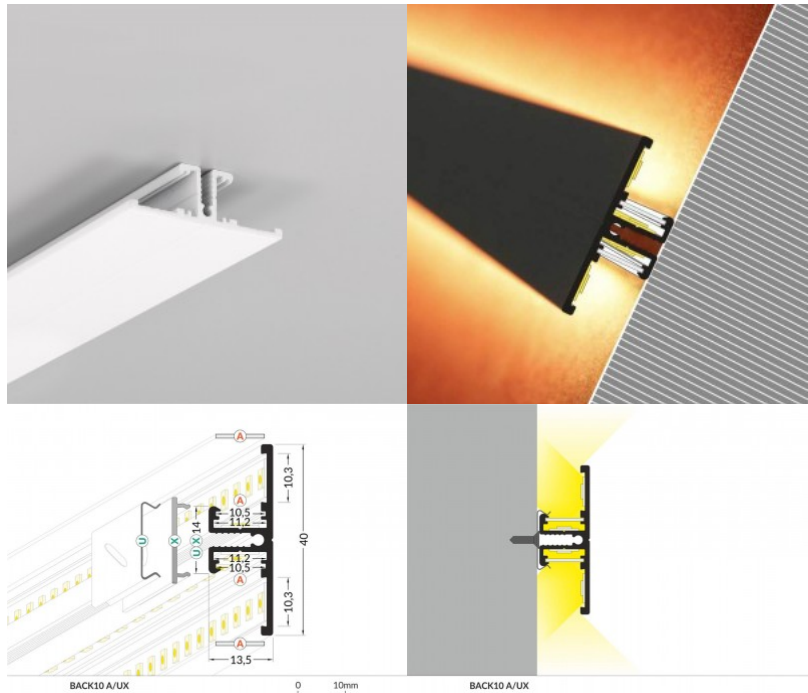

Alumiiniumprofiil TOPMET BACK10 A/UX valge

Tootekood 15758

Bränd [TOPMET](#)

Pikkus 4000.0mm

Korpuse värv valge

Korpuse materjal alumiinium

Pinnapealne alumiiniumprofiil on praktiline meetod, kuidas LED riba efektselt paigaldada. Alumiiniumprofiiliga ei ole ohtu, et LED riba paigast vajub ning alumiiniumprofiili kate hoiab valgusjaotust ühtse ning hubasena. Alumiiniumprofiili on hea kasutada paljudes erinevates ruumides. Köögis on hea kasutada suurema võimsusega LED riba koos alumiiniumisprofiiliga töötasapinna kohal, elutoas võib luua selle kooslusega hubase aktsentvalguse. Kõrge IP väärtusega tooted sobivad ideaalselt vannitubadesse ja kaubanduses on LED ribad koos alumiiniumprofiilidega ideaalset toodete esiletõstjad! Usaldage oma valgustusprojekt LED House'i kogenud meeskonnale - [teeme teie nägemuse elavaks!](#)