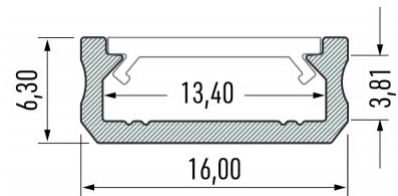

### Tootekood 14532

Bränd [LUMINES](#)

Kõrgus 6.3mm

Laius 16.0mm

Pikkus 2020.0mm

Korpuse värv hõbedane

Korpuse materjal alumiinium

Pinnapealne alumiiniumprofiil on praktiline meetod, kuidas LED riba efektselt paigaldada. Alumiiniumprofiiliga ei ole ohtu, et LED riba paigast vajub ning alumiiniumprofiili kate hoiab valgusjaotust ühtse ning hubasena. LUMINES profiil on vastupidav ning samas kerge, see omadus tagab pika eluea ja püsivuse. Paigaldada on pinnapealset alumiiniumprofiili väga lihtne. Alumiiniumprofiili on hea kasutada paljudes erinevates ruumides. Kõõgis on hea kasutada suurema võimsusega LED riba koos alumiiniumisprofiiliga töötasapinna kohal, elutoas võib luua selle kooslusega hubase aktsentvalguse. Kõrge IP väärtusega tooted sobivad ideaalselt vannitubadesse ja kaubanduses on LED ribad koos alumiiniumprofiilidega ideaalset toodete esiletõstjad! Usaldage oma valgustusprojekt LED House'i kogenud meeskonnale - [teeme teie nägemuse elavaks!](#)