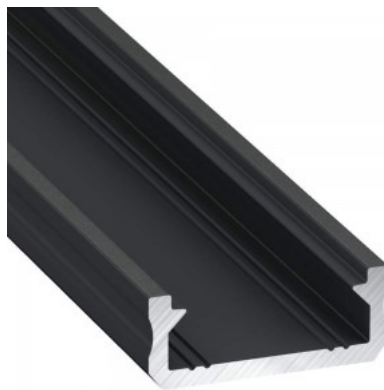

Pinnapealne alumiiniumprofiil on praktiline meetod, kuidas LED riba efektselt paigaldada.

Alumiiniumprofiiliga ei ole ohtu, et LED riba paigast vajub ning alumiiniumprofiili kate hoiab valgusjaotust ühtse ning hubasena. LUMINES profiil on vastupidav ning samas kerge, see omadus tagab pika eluea ja püsivuse. Paigaldada on pinnapealset alumiiniumprofiili väga lihtne. Alumiiniumprofiili on hea kasutada paljudes erinevates ruumides. Kõõgis on hea kasutada suurema võimsusega LED riba koos alumiiniumisprofiiliga töötasapinna kohal, elutoas võib luua selle kooslusega hubase aktsentvalguse. Kõrge IP väärtusega tooted sobivad ideaalselt vannitubadesse ja kaubanduses on LED ribad koos alumiiniumprofiilidega ideaalset toodete esiletõstjad! Usaldage oma valgustusprojekt LED House'i kogenud meeskonnale - [teeme teie nägemuse elavaks!](#)

Alumiiniumprofiil LUMINES Type D 2m must

Tootekood 14905

Bränd [LUMINES](#)

Kõrgus 6.3mm

Laius 16.0mm

Pikkus 2020.0mm

Korpuse värv must

Korpuse materjal alumiinium