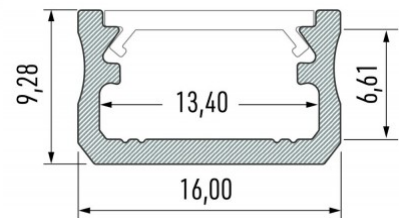

### Tootekood 14646

Bränd [LUMINES](#)

Kõrgus 9.3mm

Laius 16.0mm

Korpuse värv valge

Korpuse materjal alumiinium

Poleer matt

Pinnapealne alumiiniumprofiil on praktiline meetod, kuidas LED riba efektselt paigaldada. Alumiiniumprofiiliga ei ole ohtu, et LED riba paigast vajub ning alumiiniumprofiili kate hoiab valgusjaotust ühtse ning hubasena. LUMINES profiil on vastupidav ning samas kerge, see omadus tagab pika eluea ja püsivuse. Paigaldada on pinnapealset alumiiniumprofiili väga lihtne. Alumiiniumprofiili on hea kasutada paljudes erinevates ruumides. Kõõgis on hea kasutada suurema võimsusega LED riba koos alumiiniumisprofiiliga töötasapinna kohal, elutoas võib luua selle kooslusega hubase aktsentvalguse. Kõrge IP väärtusega tooted sobivad ideaalselt vannitubadesse ja kaubanduses on LED ribad koos alumiiniumprofiilidega ideaalset toodete esiletõstjad! Usaldage oma valgustusprojekt LED House'i kogenud meeskonnale - [teeme teie nägemuse elavaks!](#)