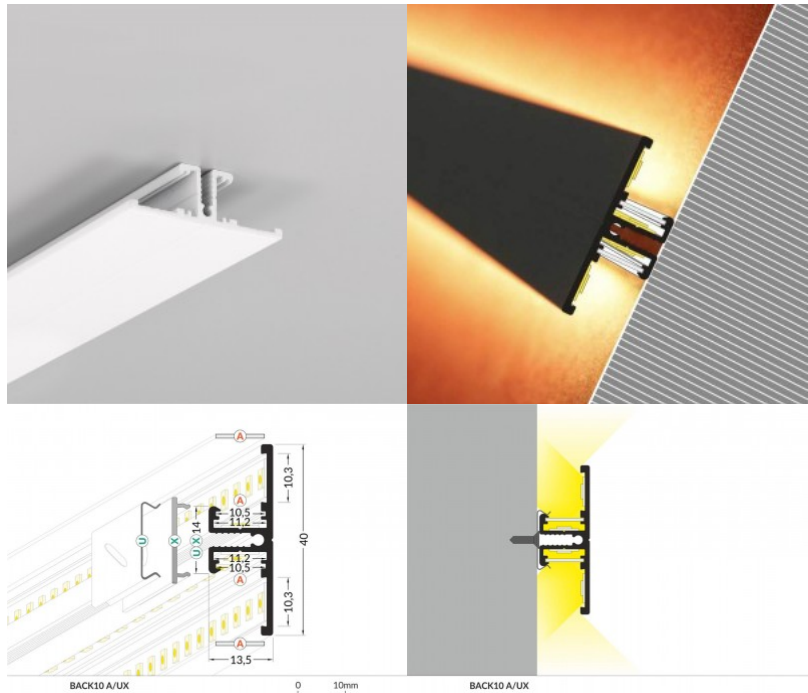

Alumiiniumprofiil TOPMET BACK10 A/UX 3m valge

Tootekood 15757

Bränd [TOPMET](#)

Pikkus 3000.0mm

Korpuse värv valge

Korpuse materjal alumiinium

Pinnapealne alumiiniumprofiil on praktiline meetod, kuidas LED riba efektselt paigaldada. Alumiiniumprofiiliga ei ole ohtu, et LED riba paigast vajub ning alumiiniumprofiili kate hoiab valgusjaotust ühtse ning hubasena. Alumiiniumprofiili on hea kasutada paljudes erinevates ruumides. Köögis on hea kasutada suurema võimsusega LED riba koos alumiiniumisprofiiliga töötasapinna kohal, elutoas võib luua selle kooslusega hubase aktsentvalguse. Kõrge IP väärtusega tooted sobivad ideaalselt vannitubadesse ja kaubanduses on LED ribad koos alumiiniumprofiilidega ideaalset toodete esiletõstjad! Usaldage oma valgustusprojekt LED House'i kogenud meeskonnale - [teeme teie nägemuse elavaks!](#)