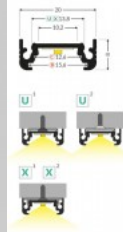

Alumiiniumprofiil TOPMET SURFACE10 2m valge

Tootekood 18458

Bränd [TOPMET](#)

Kõrgus 8.0mm

Laius 20.0mm

Pikkus 2000.0mm

Korpuse värv valge

Korpuse materjal alumiinium

Pinnapealne alumiiniumprofiil on praktiline meetod, kuidas LED riba efektselt paigaldada. Alumiiniumprofiiliga ei ole ohtu, et LED riba paigast vajub ning alumiiniumprofiili kate hoiab valgusjaotust ühtse ning hubasena. Alumiiniumprofiili on hea kasutada paljudes erinevates ruumides. Köögis on hea kasutada suurema võimsusega LED riba koos alumiiniumisprofiiliga töötasapinna kohal, elutoas võib luua selle kooslusega hubase aktsentvalguse. Kõrge IP väärtusega tooted sobivad ideaalselt vannitubadesse ja kaubanduses on LED ribad koos alumiiniumprofiilidega ideaalset toodete esiletõstjad! Usaldage oma valgustusprojekt LED House'i kogenud meeskonnale - [teeme teie nägemuse elavaks!](#)