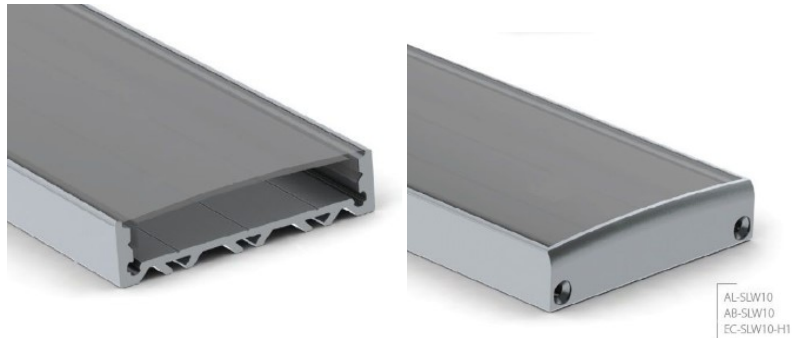

Alumiiniumprofiil ALU Triple 2m

Tootekood 13498

Kõrgus 11.1mm
Laius 44.8mm
Pikkus 2000.0mm

Hind ilma katteta!

AL-SLW10
AB-SLW10
EC-SLW10-H1

Alumiiniumprofiil LUMINES APA12 2m hõbedane

Tootekood 17493

Bränd [LUMINES](#)
Kõrgus 20.2mm
Laius 43.0mm
Pikkus 2000.0mm
Korpuse värv hõbedane
Korpuse materjal alumiinium

Pinnapealne alumiiniumprofiil on praktiline meetod, kuidas LED riba efektselt paigaldada. Alumiiniumprofiiliga ei ole ohtu, et LED riba paigast vajub ning alumiiniumprofiili kate hoiab valgusjaotust ühtse ning hubasena. Profiil on vastupidav ning samas kerge, see omadus tagab pika eluea ja püsivuse. Paigaldada on pinnapealset alumiiniumprofiili väga lihtne. Alumiiniumprofiili on hea kasutada paljudes erinevates ruumides. Köögis on hea kasutada suurema võimsusega LED riba koos alumiiniumisprofiiliga töötasapinna kohal, elutoas võib luua selle kooslusega hubase aktsentvalguse. Kõrge IP väärtusega tooted sobivad ideaalselt vannitubadesse ja kaubanduses on LED ribad koos alumiiniumprofiilidega ideaalset toodete esiletõstjad! Usaldage oma valgustusprojekt LED House'i kogunud meeskonnale - [teeme teie nägemuse elavaks!](#)

Alumiiniumprofiil LUMINES Bruno 2m hõbedane

Tootekood 22010

Bränd [LUMINES](#)
Pikkus 2.0mm
Korpuse värv hõbedane
Korpuse materjal alumiinium
Poleer matt

Alumiiniumprofiil LUMINES CLARO 2m hõbedane

Tootekood 16196

Bränd [LUMINES](#)

Kõrgus 73.0mm

Laius 43.0mm

Pikkus 2000.0mm

Korpuse värv hõbedane

Korpuse materjal alumiinium

Pinnapealne alumiiniumprofiil on praktiline meetod, kuidas LED riba efektselt paigaldada.

Alumiiniumprofiiliga ei ole ohtu, et LED riba paigast vajub ning alumiiniumprofiili kate hoiab valgusjaotust ühtse ning hubasena.