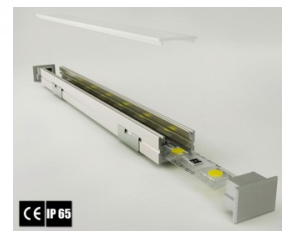

Poleer matt

Pinnapealne alumiiniumprofiil on praktiline meetod, kuidas LED riba efektselt paigaldada.

Alumiiniumprofiiliga ei ole ohtu, et LED riba paigast vajub ning alumiiniumprofiili kate hoiab valgusjaotust ühtse ning hubasena. Alumiiniumprofiili on hea kasutada paljudes erinevates ruumides. Köögis on hea kasutada suurema võimsusega LED riba koos alumiiniumisprofiiliga töötasapinna kohal, elutoas võib luua selle kooslusega hubase aktsentvalguse. Kõrge IP väärtusega tooted sobivad ideaalselt vannitubadesse ja kaubanduses on LED ribad koos alumiiniumprofiilidega ideaalset toodete esiletõstjad! Usaldage oma valgustusprojekt LED House'i kogenud meeskonnale - [teeme teie nägemuse elavaks!](#)