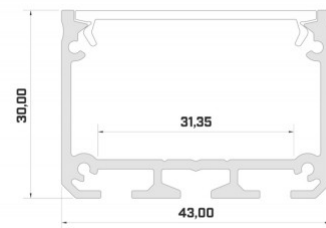

### Tootekood 14721

Bränd [LUMINES](#)

Kõrgus 30.0mm

Laius 43.0mm

Korpuse värv valge

Korpuse materjal alumiinium

Pinnapealne alumiiniumprofiil on praktiline meetod, kuidas LED riba efektselt paigaldada.

Alumiiniumprofiiliga ei ole ohtu, et LED riba paigast vajub ning alumiiniumprofiili kate hoiab valgusjaotust ühtse ning hubasena. LUMINES profiil on vastupidav ning samas kerge, see omadus tagab pika eluea ja püsivuse. Paigaldada on pinnapealset alumiiniumprofiili väga lihtne. Alumiiniumprofiili on hea kasutada paljudes erinevates ruumides. Köögis on hea kasutada suurema võimsusega LED riba koos alumiiniumisprofiiliga töötasapinna kohal, elutoas võib luua selle kooslusega hubase aktsentvalguse. Kõrge IP väärtusega tooted sobivad ideaalselt vannitubadesse ja kaubanduses on LED ribad koos alumiiniumprofiilidega ideaalset toodete esiletõstjad! Usaldage oma valgustusprojekt LED House'i kogenud meeskonnale - [teeme teie nägemuse elavaks!](#)