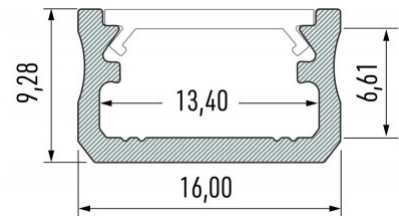

Alumiiniumprofiil LUMINES Type A 3m hõbedane

Tootekood 15481

Bränd [LUMINES](#)

Kõrgus 9.3mm

Laius 16.0mm

Pikkus 3000.0mm

Korpuse värv hõbedane

Korpuse materjal alumiinium

Poleer matt

Pinnapealne alumiiniumprofiil on praktiline meetod, kuidas LED riba efektselt paigaldada.

Alumiiniumprofiiliga ei ole ohtu, et LED riba paigast vajub ning alumiiniumprofiili kate hoiab valgusjaotust ühtse ning hubasena. LUMINES profiil on vastupidav ning samas kerge, see omadus tagab pika eluea ja püsivuse. Paigaldada on pinnapealset alumiiniumprofiili väga lihtne. Alumiiniumprofiili on hea kasutada paljudes erinevates ruumides. Köögis on hea kasutada suurema võimsusega LED riba koos alumiiniumisprofiiliga töötasapinna kohal, elutoas võib luua selle kooslusega hubase aktsentvalguse.

Kõrge IP väärtusega tooted sobivad ideaalselt vannitubadesse ja kaubanduses on LED ribad koos alumiiniumprofiilidega ideaalset toodete esiletõstjad! Usaldage oma valgustusprojekt LED House'i kogenud meeskonnale - [teeme teie nägemuse elavaks!](#)