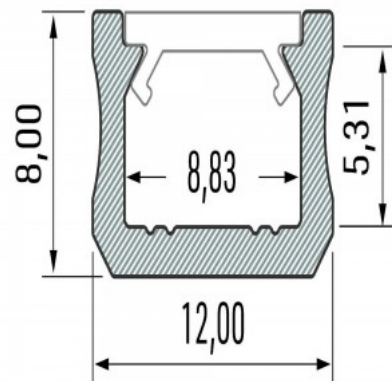

Alumiiniumprofiil LUMINES Type X 2m must

Tootekood 16476

Bränd [LUMINES](#)

Kõrgus 9.3mm

Laius 12.0mm

Korpuse värv must

Korpuse materjal alumiinium

Poleer matt

Pinnapealne alumiiniumprofiil on praktiline meetod, kuidas LED riba efektselt paigaldada. Alumiiniumprofiiliga ei ole ohtu, et LED riba paigast vajub ning alumiiniumprofiili kate hoiab valgusjaotust ühtse ning hubasena. LUMINES profiil on vastupidav ning samas kerge, see omadus tagab pika eluea ja püsivuse. Paigaldada on pinnapealset alumiiniumprofiili väga lihtne. Alumiiniumprofiili on hea kasutada paljudes erinevates ruumides. Kõõgis on hea kasutada suurema võimsusega LED riba koos alumiiniumisprofiiliga töötasapinna kohal, elutoas võib luua selle kooslusega hubase aktsentvalguse. Kõrge IP väärtusega tooted sobivad ideaalselt vannitubadesse ja kaubanduses on LED ribad koos alumiiniumprofiilidega ideaalset toodete esiletõstjad! Usaldage oma valgustusprojekt LED House'i kogenud meeskonnale - [teeme teie nägemuse elavaks!](#)