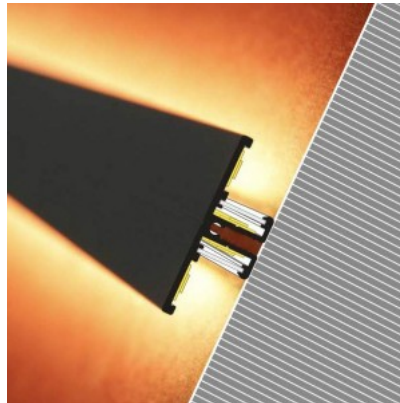

## Alumiiniumprofiil TOPMET BACK10 A/UX 2m valge

Tootekood 15752

Bränd [TOPMET](#)

Korpuse värv valge

Korpuse materjal alumiinium

Pinnapealne alumiiniumprofiil on praktiline meetod, kuidas LED riba efektselt paigaldada. Alumiiniumprofiiliga ei ole ohtu, et LED riba paigast vajub ning alumiiniumprofiili kate hoiab valgusjaotust ühtse ning hubasena. Alumiiniumprofiili on hea kasutada paljudes erinevates ruumides. Köögis on hea kasutada suurema võimsusega LED riba koos alumiiniumisprofiiliga töötasapinna kohal, elutoas võib luua selle kooslusega hubase aktsentvalguse. Kõrge IP väärtusega tooted sobivad ideaalselt vannitubadesse ja kaubanduses on LED ribad koos alumiiniumprofiilidega ideaalset toodete esiletõstjad! Usaldage oma valgustusprojekt LED House'i kogenud meeskonnale - [teeme teie nägemuse elavaks!](#)