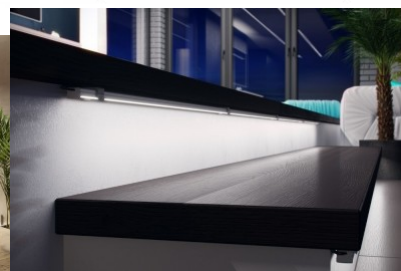

Tootekood 15525

Bränd [LUMINES](#)

Kõrgus 9.3mm

Laius 12.0mm

Korpuse värv hõbedane

Korpuse materjal alumiinium

Poleer matt

Pinnapealne alumiiniumprofiil on praktiline meetod, kuidas LED riba efektselt paigaldada.

Alumiiniumprofiiliga ei ole ohtu, et LED riba paigast vajub ning alumiiniumprofiili kate hoiab valgusjaotust ühtse ning hubasena. LUMINES profiil on vastupidav ning samas kerge, see omadus tagab pika eluea ja püsivuse. Paigaldada on pinnapealset alumiiniumprofiili väga lihtne. Alumiiniumprofiili on hea kasutada paljudes erinevates ruumides. Köögis on hea kasutada suurema võimsusega LED riba koos alumiiniumisprofiiliga töötasapinna kohal, elutoas võib luua selle kooslusega hubase aktsentvalguse. Kõrge IP väärtusega tooted sobivad ideaalselt vannitubadesse ja kaubanduses on LED ribad koos alumiiniumprofiilidega ideaalset toodete esiletõstjad! Usaldage oma valgustusprojekt LED House'i kogenud meeskonnale - [teeme teie nägemuse elavaks!](#)