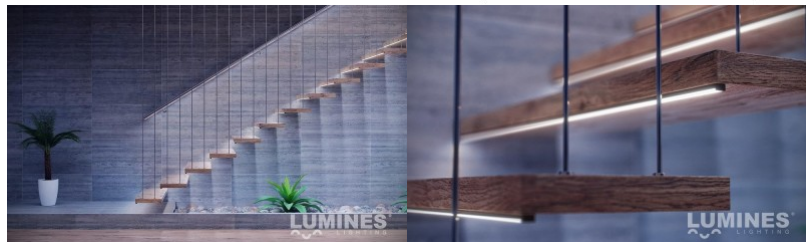

Pinnapealne alumiiniumprofiil on praktiline meetod, kuidas LED riba efektselt paigaldada.

Alumiiniumprofiiliga ei ole ohtu, et LED riba paigast vajub ning alumiiniumprofiili kate hoiab valgusjaotust ühtse ning hubasena. LUMINES profiil on vastupidav ning samas kerge, see omadus tagab pika eluea ja püsivuse. Paigaldada on pinnapealset alumiiniumprofiili väga lihtne. Alumiiniumprofiili on hea kasutada paljudes erinevates ruumides. Kõõgis on hea kasutada suurema võimsusega LED riba koos alumiiniumisprofiiliga töötasapinna kohal, elutoas võib luua selle kooslusega hubase aktsentvalguse. Kõrge IP väärtusega tooted sobivad ideaalselt vannitubadesse ja kaubanduses on LED ribad koos alumiiniumprofiilidega ideaalset toodete esiletõstjad! Usaldage oma valgustusprojekt LED House'i kogenud meeskonnale - [teeme teie nägemuse elavaks!](#)