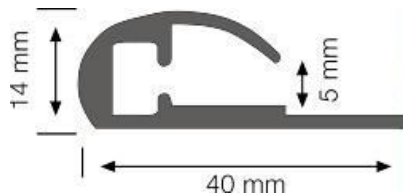

Alumiiniumprofiil LUZ NEGRA Colonia 3m hõbedane

Tootekood 13564

Bränd [LUZ NEGRA](#)

Kõrgus 14.0mm

Laius 40.0mm

Pikkus 3000.0mm

Korpuse värv hõbedane

Korpuse materjal alumiinium

Poleer matt

Pinnapealne alumiiniumprofiil on praktiline meetod, kuidas LED riba efektselt paigaldada.

Alumiiniumprofiiliga ei ole ohtu, et LED riba paigast vajub ning alumiiniumprofiili kate hoiab valgusjaotust ühtse ning hubasena. Alumiiniumprofiili on hea kasutada paljudes erinevates ruumides. Köögis on hea kasutada suurema võimsusega LED riba koos alumiiniumisprofiiliga töötasapinna kohal, elutoas võib luua selle kooslusega hubase aktsentvalguse. Kõrge IP väärtusega tooted sobivad ideaalselt vannitubadesse ja kaubanduses on LED ribad koos alumiiniumprofiilidega ideaalset toodete esiletõstjad! Usaldage oma valgustusprojekt LED House'i kogenud meeskonnale - [teeme teie nägemuse elavaks!](#)