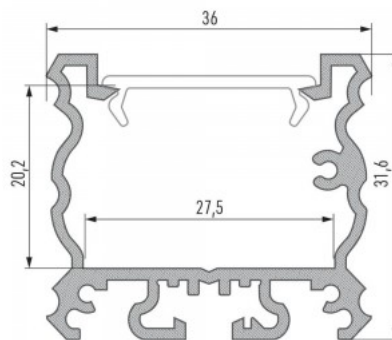

### Tootekood 16216

Bränd [LUMINES](#)

Kõrgus 31.6mm

Laius 36.0mm

Pikkus 2000.0mm

Korpuse värv must

Korpuse materjal alumiinium

Pinnapealne alumiiniumprofiil on praktiline meetod, kuidas LED riba efektselt paigaldada. Alumiiniumprofiiliga ei ole ohtu, et LED riba paigast vajub ning alumiiniumprofiili kate hoiab valgusjaotust ühtse ning hubasena. LUMINES profiil on vastupidav ning samas kerge, see omadus tagab pika eluea ja püsivuse. Paigaldada on pinnapealset alumiiniumprofiili väga lihtne. Alumiiniumprofiili on hea kasutada paljudes erinevates ruumides. Köögis on hea kasutada suurema võimsusega LED riba koos alumiiniumisprofiiliga töötasapinna kohal, elutoas võib luua selle kooslusega hubase aktsentvalguse. Kõrge IP väärtusega tooted sobivad ideaalselt vannitubadesse ja kaubanduses on LED ribad koos alumiiniumprofiilidega ideaalset toodete esiletõstjad! Usaldage oma valgustusprojekt LED House'i kogenud meeskonnale - [teeme teie nägemuse elavaks!](#)