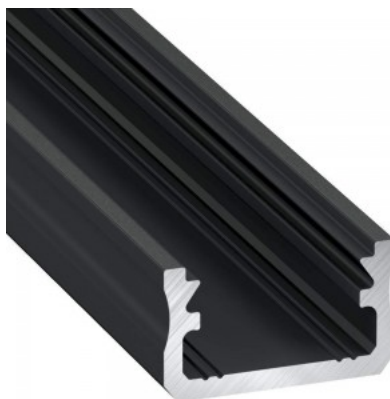

Pinnapealne alumiiniumprofiil on praktiline meetod, kuidas LED riba efektselt paigaldada.

Alumiiniumprofiiliga ei ole ohtu, et LED riba paigast vajub ning alumiiniumprofiili kate hoiab valgusjaotust ühtse ning hubasena. LUMINES profiil on vastupidav ning samas kerge, see omadus tagab pika eluea ja püsivuse. Paigaldada on pinnapealset alumiiniumprofiili väga lihtne. Alumiiniumprofiili on hea kasutada paljudes erinevates ruumides. Köögis on hea kasutada suurema võimsusega LED riba koos alumiiniumisprofiiliga töötasapinna kohal, elutoas võib luua selle kooslusega hubase aktsentvalguse. Kõrge IP väärtusega tooted sobivad ideaalselt vannitubadesse ja kaubanduses on LED ribad koos alumiiniumprofiilidega ideaalset toodete esiletõstjad! Usaldage oma valgustusprojekt LED House'i kogenud meeskonnale - [teeme teie nägemuse elavaks!](#)