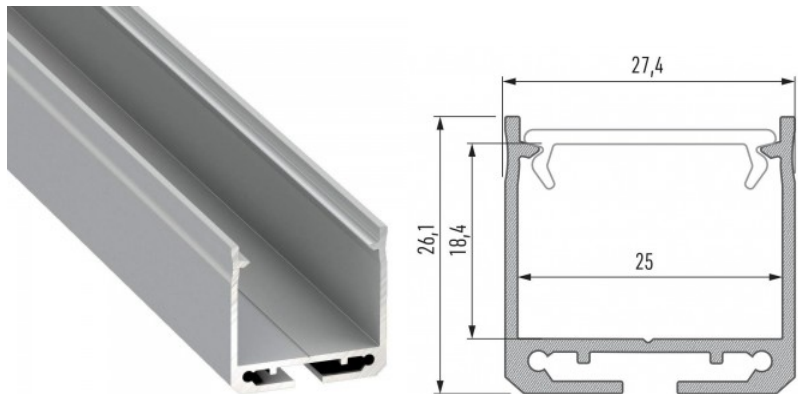

Pinnapealne alumiiniumprofiil on praktiline meetod, kuidas LED riba efektselt paigaldada.

Alumiiniumprofiiliga ei ole ohtu, et LED riba paigast vajub ning alumiiniumprofiili kate hoiab valgusjaotust ühtse ning hubasena. LUMINES profiil on vastupidav ning samas kerge, see omadus tagab pika eluea ja püsivuse. Paigaldada on pinnapealset alumiiniumprofiili väga lihtne. Alumiiniumprofiili on hea kasutada paljudes erinevates ruumides. Köögis on hea kasutada suurema võimsusega LED riba koos alumiiniumisprofiiliga töötasapinna kohal, elutoas võib luua selle kooslusega hubase aktsentvalguse. Kõrge IP väärtusega tooted sobivad ideaalselt vannitubadesse ja kaubanduses on LED ribad koos alumiiniumprofiilidega ideaalset toodete esiletõstjad! Usaldage oma valgustusprojekt LED House'i kogenud meeskonnale - [teeme teie nägemuse elavaks!](#)

Alumiiniumprofiil LUMINES DILEDA 2m hõbedane

Tootekood 14722

Bränd [LUMINES](#)

Kõrgus 26.1mm

Laius 27.4mm

Pikkus 2020.0mm

Korpuse värv hõbedane

Korpuse materjal alumiinium

Pinnapealne alumiiniumprofiil on praktiline meetod, kuidas LED riba efektselt paigaldada. Alumiiniumprofiiliga ei ole ohtu, et LED riba paigast vajub ning alumiiniumprofiili kate hoiab valgusjaotust ühtse ning hubasena. Profiil on vastupidav ning samas kerge, see omadus tagab pika eluea ja püsivuse. Paigaldada on pinnapealset alumiiniumprofiili väga lihtne. Alumiiniumprofiili on hea kasutada paljudes erinevates ruumides. Köögis on hea kasutada suurema võimsusega LED riba koos alumiiniumisprofiiliga töötasapinna kohal, elutoas võib luua selle kooslusega hubase aktsentvalguse. Kõrge IP väärtusega tooted sobivad ideaalselt vannitubadesse ja kaubanduses on LED ribad koos alumiiniumprofiilidega ideaalset toodete esiletõstjad! Usaldage oma valgustusprojekt LED House'i kogunud meeskonnale - [teeme teie nägemuse elavaks!](#)