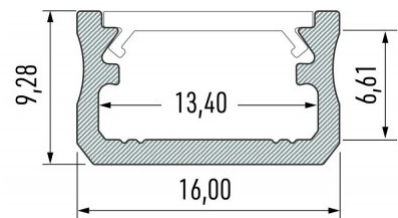

Alumiiniumprofiil LUMINES Type A 3m valge

Tootekood 14655

Bränd [LUMINES](#)

Kõrgus 9.3mm

Laius 16.0mm

Pikkus 3000.0mm

Korpuse värv valge

Korpuse materjal alumiinium

Poleer matt

Pinnapealne alumiiniumprofiil on praktiline meetod, kuidas LED riba efektselt paigaldada.

Alumiiniumprofiiliga ei ole ohtu, et LED riba paigast vajub ning alumiiniumprofiili kate hoiab valgusjaotust ühtse ning hubasena. LUMINES profiil on vastupidav ning samas kerge, see omadus tagab pika eluea ja püsivuse. Paigaldada on pinnapealset alumiiniumprofiili väga lihtne. Alumiiniumprofiili on hea kasutada paljudes erinevates ruumides. Köögis on hea kasutada suurema võimsusega LED riba koos alumiiniumisprofiiliga töötasapinna kohal, elutoas võib luua selle kooslusega hubase aktsentvalguse. Kõrge IP väärtusega tooted sobivad ideaalselt vannitubadesse ja kaubanduses on LED ribad koos alumiiniumprofiilidega ideaalset toodete esiletõstjad! Usaldage oma valgustusprojekt LED House'i kogenud meeskonnale - [teeme teie nägemuse elavaks!](#)