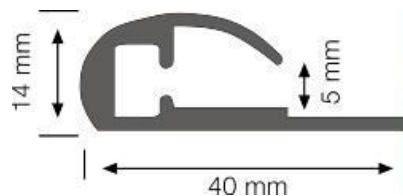

Alumiiniumprofiil LUZ NEGRA Colonia 3m hõbedane

Tootekood 13564

Bränd [LUZ NEGRA](#)

Kõrgus 14.0mm

Laius 40.0mm

Pikkus 3000.0mm

Korpuse värv hõbedane

Korpuse materjal alumiinium

Poleer matt

Pinnapealne alumiiniumprofiil on praktiline meetod, kuidas LED riba efektselt paigaldada.

Alumiiniumprofiiliga ei ole ohtu, et LED riba paigast vajub ning alumiiniumprofiili kate hoiab valgusjaotust ühtse ning hubasena. Alumiiniumprofiili on hea kasutada paljudes erinevates ruumides. Köögis on hea kasutada suurema võimsusega LED riba koos alumiiniumisprofiiliga töötasapinna kohal, elutoas võib luua selle kooslusega hubase aktsentvalguse. Kõrge IP väärtusega tooted sobivad ideaalselt vannitubadesse ja kaubanduses on LED ribad koos alumiiniumprofiilidega ideaalset toodete esiletõstjad! Usaldage oma valgustusprojekt LED House'i kogenud meeskonnale - [teeme teie nägemuse elavaks!](#)