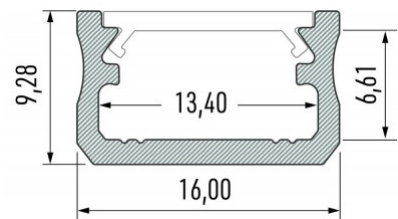

Alumiiniumprofiil LUMINES Type A 2m inox

Tootekood 14941

Bränd [LUMINES](#)

Korpuse värv inox

Pinnapealne alumiiniumprofiil on praktiline meetod, kuidas LED riba efektselt paigaldada.

Alumiiniumprofiiliga ei ole ohtu, et LED riba paigast vajub ning alumiiniumprofiili kate hoiab valgusjaotust ühtse ning hubasena. LUMINES profiil on vastupidav ning samas kerge, see omadus tagab pika eluea ja püsivuse. Paigaldada on pinnapealset alumiiniumprofiili väga lihtne. Alumiiniumprofiili on hea kasutada paljudes erinevates ruumides. Köögis on hea kasutada suurema võimsusega LED riba koos alumiiniumisprofiiliga töötasapinna kohal, elutoas võib luua selle kooslusega hubase aktsentvalguse. Kõrge IP väärtusega tooted sobivad ideaalselt vannitubadesse ja kaubanduses on LED ribad koos alumiiniumprofiilidega ideaalset toodete esiletõstjad! Usaldage oma valgustusprojekt LED House'i kogenud meeskonnale - [teeme teie nägemuse elavaks!](#)