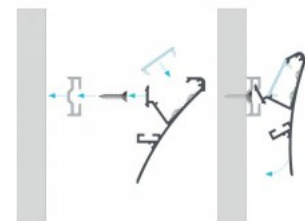

Alumiiniumprofiil LUMINES Logi 2m valge

Tootekood 15518

Bränd [LUMINES](#)

Korpuse värv valge

Korpuse materjal alumiinium

LED profiil valguskarniisi ehituseks. Pinnapealne alumiiniumprofiil on praktiline meetod, kuidas LED riba efektselt paigaldada. Alumiiniumprofiiliga ei ole ohtu, et LED riba paigast vajub ning alumiiniumprofiili kate hoiab valgusjaotust ühtse ning hubasena. LUMINES profiil on vastupidav ning samas kerge, see omadus tagab pika eluea ja püsivuse. Paigaldada on pinnapealset alumiiniumprofiili väga lihtne. Alumiiniumprofiili on hea kasutada paljudes erinevates ruumides. Köögis on hea kasutada suurema võimsusega LED riba koos alumiiniumisprofiiliga töötasapinna kohal, elutoas võib luua selle kooslusega hubase aktsentvalguse. Kõrge IP väärtusega tooted sobivad ideaalselt vannitubadesse ja kaubanduses on LED ribad koos alumiiniumprofiilidega ideaalset toodete esiletõstjad! Usaldage oma valgustusprojekt LED House'i kogunud meeskonnale - [teeme teie nägemuse elavaks!](#)