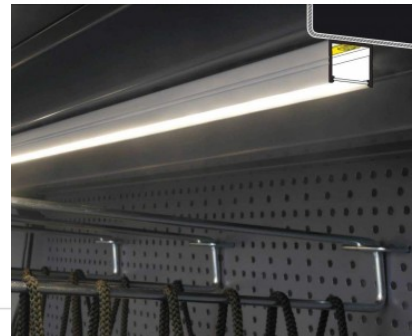

SMART16 B/U4

SMART16 B/U4

0 10mm

Alumiiniumprofiil TOPMET SMART16 B/U4 2m must

Tootekood 15533

Bränd [TOPMET](#)

Kõrgus 18.6mm

Laius 18.8mm