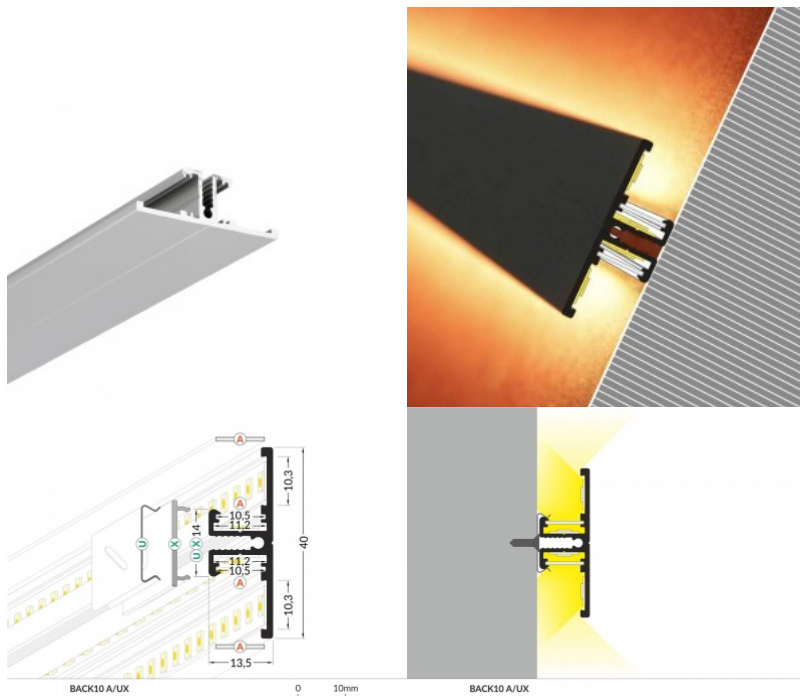

Alumiiniumprofiil TOPMET BACK10 A/UX hõbedane

Tootekood 15546

Bränd [TOPMET](#)

Pikkus 2000.0mm

Korpuse värv hõbedane

Korpuse materjal alumiinium

Pinnapealne alumiiniumprofiil on praktiline meetod, kuidas LED riba efektselt paigaldada. Alumiiniumprofiiliga ei ole ohtu, et LED riba paigast vajub ning alumiiniumprofiili kate hoiab valgusjaotust ühtse ning hubasena. Alumiiniumprofiili on hea kasutada paljudes erinevates ruumides. Köögis on hea kasutada suurema võimsusega LED riba koos alumiiniumisprofiiliga töötasapinna kohal, elutoas võib luua selle kooslusega hubase aktsentvalguse. Kõrge IP väärtusega tooted sobivad ideaalselt vannitubadesse ja kaubanduses on LED ribad koos alumiiniumprofiilidega ideaalset toodete esiletõstjad! Usaldage oma valgustusprojekt LED House'i kogenud meeskonnale - teeme teie nägemuse elavaks!