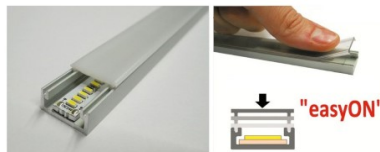

Alumiiniumprofiil on praktiline meetod, kuidas LED riba efektselt paigaldada. Alumiiniumprofiiliga ei ole ohtu, et LED riba paigast vajub ning alumiiniumprofiili kate hoiab valgusjaotust ühtse ning hubasena. Alumiiniumprofiili on hea kasutada paljudes erinevates ruumides. Köögis on hea kasutada suurema võimsusega LED riba koos alumiiniumisprofiiliga töötasapinna kohal, elutoas võib luua selle kooslusega hubase aktsentvalguse. Kõrge IP väärtusega tooted sobivad ideaalselt vannitubadesse ja kaubanduses on LED ribad koos alumiiniumprofiilidega ideaalset toodete esiletõstjad! Usaldage oma valgustusprojekt LED House'i kogenud meeskonnale - [teeme teie nägemuse elavaks!](#)