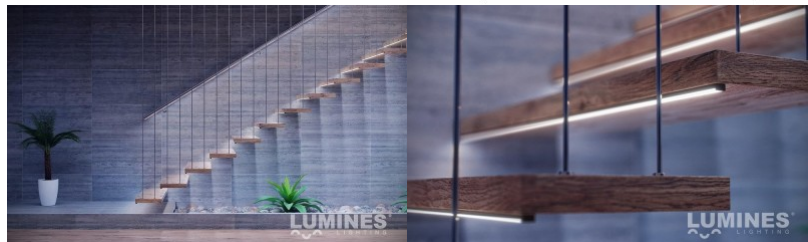

Alumiiniumprofiil LUMINES Type D 2m valge

Tootekood 14902

Bränd [LUMINES](#)

Kõrgus 6.3mm

Laius 16.0mm

Pikkus 2020.0mm

Korpuse värv valge

Korpuse materjal alumiinium

Pinnapealne alumiiniumprofiil on praktiline meetod, kuidas LED riba efektselt paigaldada. Alumiiniumprofiiliga ei ole ohtu, et LED riba paigast vajub ning alumiiniumprofiili kate hoiab valgusjaotust ühtse ning hubasena. LUMINES profiil on vastupidav ning samas kerge, see omadus tagab pika eluea ja püsivuse. Paigaldada on pinnapealset alumiiniumprofiili väga lihtne. Alumiiniumprofiili on hea kasutada paljudes erinevates ruumides. Kõõgis on hea kasutada suurema võimsusega LED riba koos alumiiniumisprofiiliga töötasapinna kohal, elutoas võib luua selle kooslusega hubase aktsentvalguse. Kõrge IP väärtusega tooted sobivad ideaalselt vannitubadesse ja kaubanduses on LED ribad koos alumiiniumprofiilidega ideaalset toodete esiletõstjad! Usaldage oma valgustusprojekt LED House'i kogenud meeskonnale - [teeme teie nägemuse elavaks!](#)