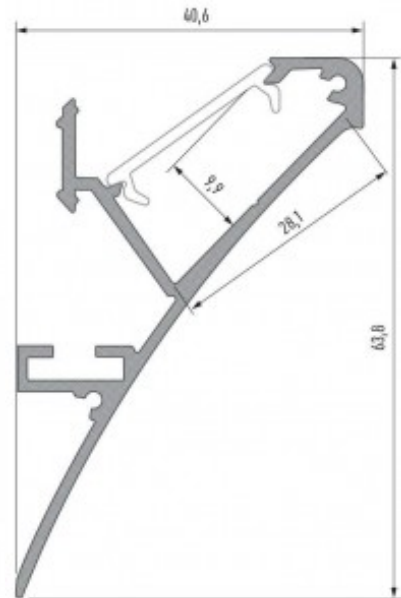

### Tootekood 22169

Bränd [LUMINES](#)

Kõrgus 63.8mm

Laius 40.6mm

Pikkus 2002.0mm

Korpuse värv must

Korpuse materjal alumiinium

LED profiil valguskarniisi ehituseks. Pinnapealne alumiiniumprofiil on praktiline meetod, kuidas LED riba efektselt paigaldada. Alumiiniumprofiiliga ei ole ohtu, et LED riba paigast vajub ning alumiiniumprofiili kate hoiab valgusjaotust ühtse ning hubasena. LUMINES profiil on vastupidav ning samas kerge, see omadus tagab pika eluea ja püsivuse. Paigaldada on pinnapealset alumiiniumprofiili väga lihtne. Alumiiniumprofiili on hea kasutada paljudes erinevates ruumides. Köögis on hea kasutada suurema võimsusega LED riba koos alumiiniumisprofiiliga töötasapinna kohal, elutoas võib luua selle kooslusega hubase aktsentvalguse. Kõrge IP väärtusega tooted sobivad ideaalselt vannitubadesse ja kaubanduses on LED ribad koos alumiiniumprofiilidega ideaalset toodete esiletõstjad! Usaldage oma valgustusprojekt LED House'i kogenud meeskonnale - [teeme teie nägemuse elavaks!](#)