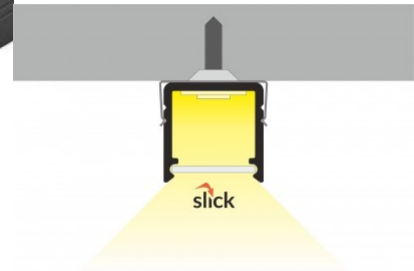

## Alumiiniumprofiil TOPMET SMART16 B/U4 3m must

**Tootekood 15498**

Bränd [TOPMET](#)

Pikkus 3000.0mm

Korpuse värv must

Pinnapealne alumiiniumprofiil on praktiline meetod, kuidas LED riba efektselt paigaldada. Alumiiniumprofiiliga ei ole ohtu, et LED riba paigast vajub ning alumiiniumprofiili kate hoiab valgusjaotust ühtse ning hubasena. Alumiiniumprofiili on hea kasutada paljudes erinevates ruumides. Köögis on hea kasutada suurema võimsusega LED riba koos alumiiniumisprofiiliga töötasapinna kohal, elutoas võib luua selle kooslusega hubase aktsentvalguse. Kõrge IP väärtusega tooted sobivad ideaalselt vannitubadesse ja kaubanduses on LED ribad koos alumiiniumprofiilidega ideaalset toodete esiletõstjad! Usaldage oma valgustusprojekt LED House'i kogenud meeskonnale - [teeme teie nägemuse elavaks!](#)