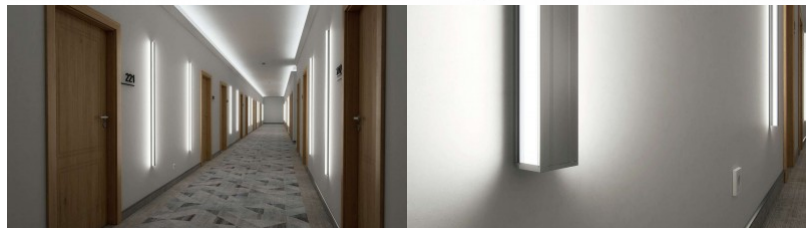

Alumiiniumprofiil LUMINES DOPIO 3m hõbedane

Tootekood 22191

Bränd [LUMINES](#)

Kõrgus 34.1mm

Laius 43.1mm

Pikkus 3000.0mm

Korpuse värv hõbedane

Korpuse materjal alumiinium

Pinnapealne alumiiniumprofiil on praktiline meetod, kuidas LED riba efektselt paigaldada. Alumiiniumprofiiliga ei ole ohtu, et LED riba paigast vajub ning alumiiniumprofiili kate hoiab valgusjaotust ühtse ning hubasena. Profiil on vastupidav ning samas kerge, see omadus tagab pika eluea ja püsivuse. Paigaldada on pinnapealset alumiiniumprofiili väga lihtne. Alumiiniumprofiili on hea kasutada paljudes erinevates ruumides. Köögis on hea kasutada suurema võimsusega LED riba koos alumiiniumisprofiiliga töötasapinna kohal, elutoas võib luua selle kooslusega hubase aktsentvalguse. Kõrge IP väärtusega tooted sobivad ideaalselt vannitubadesse ja kaubanduses on LED ribad koos alumiiniumprofiilidega ideaalset toodete esiletõstjad! Usaldage oma valgustusprojekt LED House'i kogunud meeskonnale - [teeme teie nägemuse elavaks!](#)