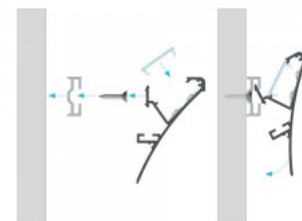

Alumiiniumprofiil LUMINES Logi 2m valge

Tootekood 15518

Bränd [LUMINES](#)

Korpuse värv valge

Korpuse materjal alumiinium

LED profiil valguskarniisi ehituseks. Pinnapealne alumiiniumprofiil on praktiline meetod, kuidas LED riba efektselt paigaldada. Alumiiniumprofiiliga ei ole ohtu, et LED riba paigast vajub ning alumiiniumprofiili kate hoiab valgusjaotust ühtse ning hubasena. LUMINES profiil on vastupidav ning samas kerge, see omadus tagab pika eluea ja püsivuse. Paigaldada on pinnapealset alumiiniumprofiili väga lihtne. Alumiiniumprofiili on hea kasutada paljudes erinevates ruumides. Köögis on hea kasutada suurema võimsusega LED riba koos alumiiniumisprofiiliga töötasapinna kohal, elutoas võib luua selle kooslusega hubase aktsentvalguse. Kõrge IP väärtusega tooted sobivad ideaalselt vannitubadesse ja kaubanduses on LED ribad koos alumiiniumprofiilidega ideaalset toodete esiletõstjad! Usaldage oma valgustusprojekt LED House'i kogunud meeskonnale - [teeme teie nägemuse elavaks!](#)