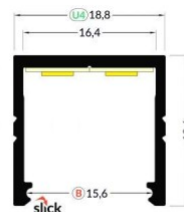

Alumiiniumprofiil TOPMET SMART16 B/U4 3m must

Tootekood 15498

Bränd [TOPMET](#)

Pikkus 3000.0mm

Korpuse värv must

Pinnapealne alumiiniumprofiil on praktiline meetod, kuidas LED riba efektselt paigaldada. Alumiiniumprofiiliga ei ole ohtu, et LED riba paigast vajub ning alumiiniumprofiili kate hoiab valgusjaotust ühtse ning hubasena. Alumiiniumprofiili on hea kasutada paljudes erinevates ruumides. Köögis on hea kasutada suurema võimsusega LED riba koos alumiiniumprofiiliga töötasapinna kohal, elutoas võib luua selle kooslusega hubase aktsentvalguse. Kõrge IP väärtusega tooted sobivad ideaalselt vannitubadesse ja kaubanduses on LED ribad koos alumiiniumprofiilidega ideaalset toodete esiletõstjad! Usaldage oma valgustusprojekt LED House'i kogenud meeskonnale - [teeme teie nägemuse elavaks!](#)

SMART16 B/U4