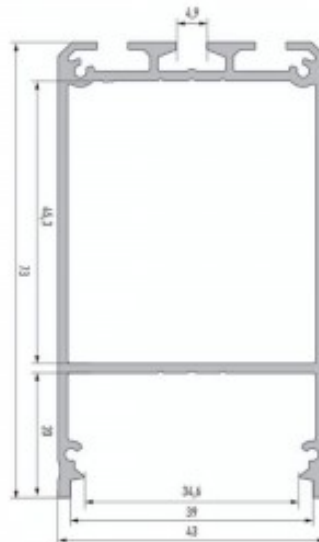

Pinnapealne alumiiniumprofiil on praktiline meetod, kuidas LED riba efektselt paigaldada. Alumiiniumprofiiliga ei ole ohtu, et LED riba paigast vajub ning alumiiniumprofiili kate hoiab valgusjaotust ühtse ning hubasena. Profiil on vastupidav ning samas kerge, see omadus tagab pika eluea ja püsivuse. Paigaldada on pinnapealset alumiiniumprofiili väga lihtne. Alumiiniumprofiili on hea kasutada paljudes erinevates ruumides. Köögis on hea kasutada suurema võimsusega LED riba koos alumiiniumisprofiiliga töötasapinna kohal, elutoas võib luua selle kooslusega hubase aktsentvalguse. Kõrge IP väärtusega tooted sobivad ideaalselt vannitubadesse ja kaubanduses on LED ribad koos alumiiniumprofiilidega ideaalset toodete esiletõstjad! Usaldage oma valgustusprojekt LED House'i kogunud meeskonnale - [teeme teie nägemuse elavaks!](#)