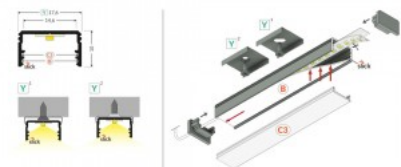

Alumiiniumprofiil TOPMET UNI14 2m hall

Tootekood 18488

Bränd [TOPMET](#)

Pikkus 2000.0mm

Korpuse värv hall

Korpuse materjal alumiinium