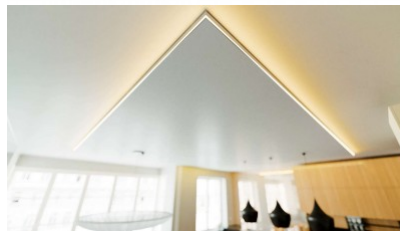

Alumiiniumprofiil LUMINES APA12 2m hõbedane

Tootekood 17493

Bränd [LUMINES](#)

Kõrgus 20.2mm

Laius 43.0mm

Pikkus 2000.0mm

Korpuse värv hõbedane

Korpuse materjal alumiinium

Pinnapealne alumiiniumprofiil on praktiline meetod, kuidas LED riba efektselt paigaldada.

Alumiiniumprofiiliga ei ole ohtu, et LED riba paigast vajub ning alumiiniumprofiili kate hoiab valgusjaotust ühtse ning hubasena.

Profiil on vastupidav ning samas kerge, see omadus tagab pika elua ja püsivuse. Paigaldada on pinnapealset alumiiniumprofiili väga lihtne.

Alumiiniumprofiili on hea kasutada paljudes erinevates ruumides. Köögis on hea kasutada suurema võimsusega LED riba koos alumiiniumisprofiiliga töötasapinna kohal, elutoas võib luua selle kooslusega hubase aktsentvalguse. Kõrge IP väärtusega tooted sobivad ideaalselt vannitubadesse ja kaubanduses on LED ribad koos alumiiniumprofiilidega ideaalset toodete esiletõstjad!

Usaldage oma valgustusprojekt LED House'i kogunud meeskonnale - [teeme teie nägemuse elavaks!](#)