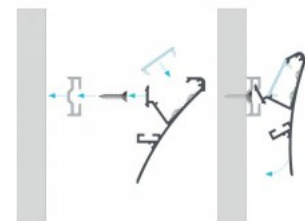

## Alumiiniumprofiil LUMINES Logi 2m valge

**Tootekood 15518**

Bränd [LUMINES](#)

Korpuse värv valge

Korpuse materjal alumiinium

LED profiil valguskarniisi ehituseks. Pinnapealne alumiiniumprofiil on praktiline meetod, kuidas LED riba efektselt paigaldada. Alumiiniumprofiiliga ei ole ohtu, et LED riba paigast vajub ning alumiiniumprofiili kate hoiab valgusjaotust ühtse ning hubasena. LUMINES profiil on vastupidav ning samas kerge, see omadus tagab pika eluea ja püsivuse. Paigaldada on pinnapealset alumiiniumprofiili väga lihtne. Alumiiniumprofiili on hea kasutada paljudes erinevates ruumides. Köögis on hea kasutada suurema võimsusega LED riba koos alumiiniumisprofiiliga töötasapinna kohal, elutoas võib luua selle kooslusega hubase aktsentvalguse. Kõrge IP väärtusega tooted sobivad ideaalselt vannitubadesse ja kaubanduses on LED ribad koos alumiiniumprofiilidega ideaalset toodete esiletõstjad! Usaldage oma valgustusprojekt LED House'i kogunud meeskonnale - [teeme teie nägemuse elavaks!](#)