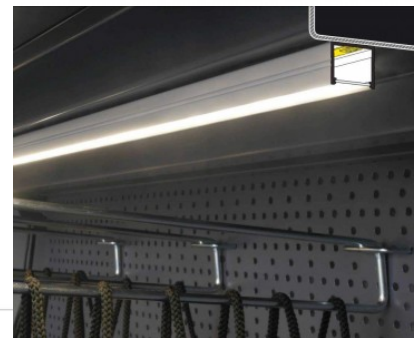

SMART16 B/U4

0 10mm