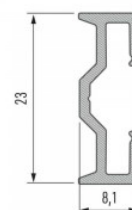

Alumiiniumprofiil LUMINES Sparo 2m hõbedane

Tootekood 15517

Bränd [LUMINES](#)

Korpuse värv hõbedane

Korpuse materjal alumiinium

Logi LED-profiili seinakinnitus.