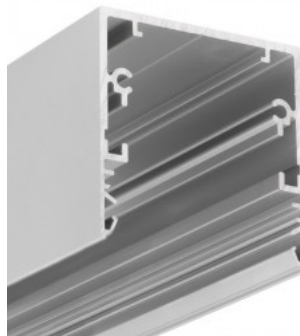

Alumiiniumprofiil TOPMET Phil53 C10 2m anodeeritud

Tootekood 22953

Bränd [TOPMET](#)
Kõrgus 53.0mm
Pikkus 2000.0mm
Korpuse värv anodeeritud