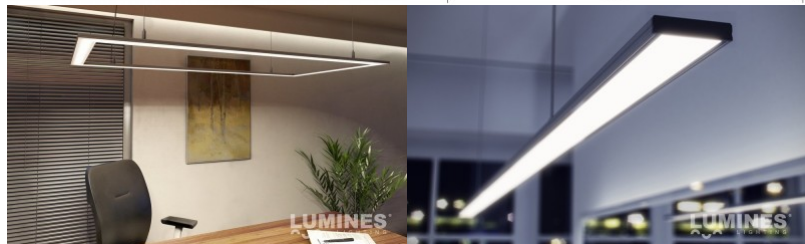

### Tootekood 17203

Bränd [LUMINES](#)

Kõrgus 9.3mm

Laius 43.0mm

Pikkus 2020.0mm

Korpuse värv must

Korpuse materjal alumiinium

Pinnapealne alumiiniumprofiil on praktiline meetod, kuidas LED riba efektselt paigaldada. Alumiiniumprofiiliga ei ole ohtu, et LED riba paigast vajub ning alumiiniumprofiili kate hoiab valgusjaotust ühtse ning hubasena. LUMINES profiil on vastupidav ning samas kerge, see omadus tagab pika eluea ja püsivuse. Paigaldada on pinnapealset alumiiniumprofiili väga lihtne. Alumiiniumprofiili on hea kasutada paljudes erinevates ruumides. Kõõgis on hea kasutada suurema võimsusega LED riba koos alumiiniumisprofiiliga töötasapinna kohal, elutoas võib luua selle kooslusega hubase aktsentvalguse. Kõrge IP väärtusega tooted sobivad ideaalselt vannitubadesse ja kaubanduses on LED ribad koos alumiiniumprofiilidega ideaalset toodete esiletõstjad! Usaldage oma valgustusprojekt LED House'i kogenud meeskonnale - [teeme teie nägemuse elavaks!](#)