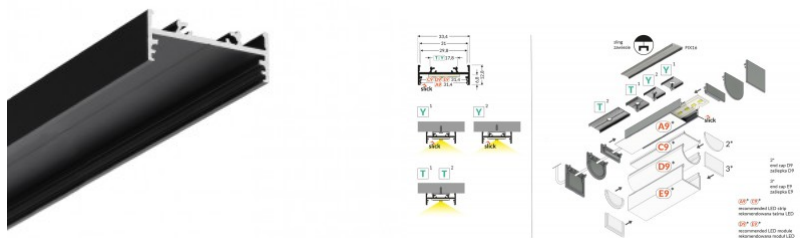

Alumiiniumprofiil TOPMET VARIO30-01 2m must

Tootekood 18470

Bränd [TOPMET](#)
Kõrgus 12.8mm
Laius 33.4mm
Pikkus 2000.0mm
Korpuse värv must
Korpuse materjal alumiinium