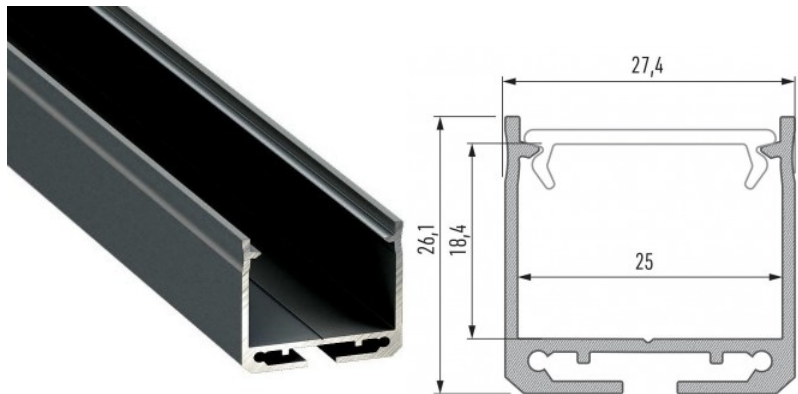

Pinnapealne alumiiniumprofiil on praktiline meetod, kuidas LED riba efektselt paigaldada. Alumiiniumprofiiliga ei ole ohtu, et LED riba paigast vajub ning alumiiniumprofiili kate hoiab valgusjaotust ühtse ning hubasena. Profiil on vastupidav ning samas kerge, see omadus tagab pika eluea ja püsivuse. Paigaldada on pinnapealset alumiiniumprofiili väga lihtne. Alumiiniumprofiili on hea kasutada paljudes erinevates ruumides. Köögis on hea kasutada suurema võimsusega LED riba koos alumiiniumisprofiiliga töötasapinna kohal, elutoas võib luua selle kooslusega hubase aktsentvalguse. Kõrge IP väärtusega tooted sobivad ideaalselt vannitubadesse ja kaubanduses on LED ribad koos alumiiniumprofiilidega ideaalset toodete esiletõstjad! Usaldage oma valgustusprojekt LED House'i kogunud meeskonnale - [teeme teie nägemuse elavaks!](#)

Alumiiniumprofiil LUMINES DILEDA 3m must

Tootekood 16211

Bränd [LUMINES](#)

Kõrgus 26.1mm

Laius 27.4mm

Pikkus 3000.0mm

Korpuse värv must

Korpuse materjal alumiinium