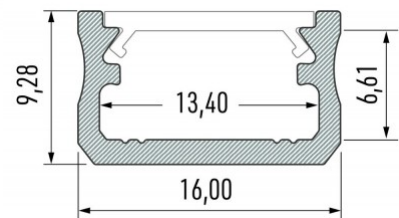

Alumiiniumprofiil LUMINES Type A 3m hõbedane

Tootekood 15481

Bränd [LUMINES](#)

Kõrgus 9.3mm

Laius 16.0mm

Pikkus 3000.0mm

Korpuse värv hõbedane

Korpuse materjal alumiinium

Poleer matt

Pinnapealne alumiiniumprofiil on praktiline meetod, kuidas LED riba efektselt paigaldada.

Alumiiniumprofiiliga ei ole ohtu, et LED riba paigast vajub ning alumiiniumprofiili kate hoiab valgusjaotust ühtse ning hubasena. LUMINES profiil on vastupidav ning samas kerge, see omadus tagab pika eluea ja püsivuse. Paigaldada on pinnapealset alumiiniumprofiili väga lihtne. Alumiiniumprofiili on hea kasutada paljudes erinevates ruumides. Köögis on hea kasutada suurema võimsusega LED riba koos alumiiniumisprofiiliga töötasapinna kohal, elutoas võib luua selle kooslusega hubase aktsentvalguse. Kõrge IP väärtusega tooted sobivad ideaalselt vannitubadesse ja kaubanduses on LED ribad koos alumiiniumprofiilidega ideaalset toodete esiletõstjad! Usaldage oma valgustusprojekt LED House'i kogenud meeskonnale - [teeme teie nägemuse elavaks!](#)