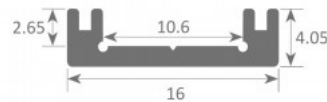

Alumiiniumprofiil LUZ NEGRA Milano Slim 2m hõbedane

Tootekood 18178

Bränd [LUZ NEGRA](#)

Kõrgus 4.1mm

Laius 16.0mm

Pikkus 2000.0mm

Korpuse värv hõbedane

õhuke ja elegantne LED-profiil, mis sobib erinevate pindade, nagu seinad, mööbel ja riiulid, valgustamiseks. Selle minimalistlik disain võimaldab luua ühtlase ja stiilse valguslahenduse, mis sulandub harmooniliselt interjööri. Profiil on valmistatud kvaliteetsest alumiiniumist, pakkudes vastupidavust ja esteetiliselt viimistletud välimust. Tootel on spetsiaalne hajuti süsteem, mis tagab ühtlase valgusjaotuse ning kaitseb niiskuse eest. See muudab profiili sobilikuks ka nõudlikumatesse keskkondadesse, näiteks köökidesse ja vannitubadesse. Tänu nutikale kinnitussüsteemile on paigaldamine lihtne ja kiire, võimaldades luua professionaalse tulemuse ka väikese vaevaga.

Scale 1:2

Scale 1:1