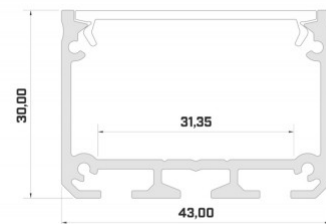

Alumiiniumprofiil LUMINES ILEDO 2m must

Tootekood 15439

Bränd [LUMINES](#)
Kõrgus 30.0mm
Laius 43.0mm
Pikkus 2020.0mm
Kastis 6tk
Korpuse värv must
Korpuse materjal alumiinium

Pinnapealne alumiiniumprofiil on praktiline meetod, kuidas LED riba efektselt paigaldada. Alumiiniumprofiiliga ei ole ohtu, et LED riba paigast vajub ning alumiiniumprofiili kate hoiab valgusjaotust ühtse ning hubasena. LUMINES profiil on vastupidav ning samas kerge, see omadus tagab pika eluea ja püsivuse. Paigaldada on pinnapealset alumiiniumprofiili väga lihtne. Alumiiniumprofiili on hea kasutada paljudes erinevates ruumides. Kõõgis on hea kasutada suurema võimsusega LED riba koos alumiiniumisprofiiliga töötasapinna kohal, elutoas võib luua selle kooslusega hubase aktsentvalguse. Kõrge IP väärtusega tooted sobivad ideaalselt vannitubadesse ja kaubanduses on LED ribad koos alumiiniumprofiilidega ideaalset toodete esiletõstjad! Usaldage oma valgustusprojekt LED House'i kogenud meeskonnale - [teeme teie nägemuse elavaks!](#)