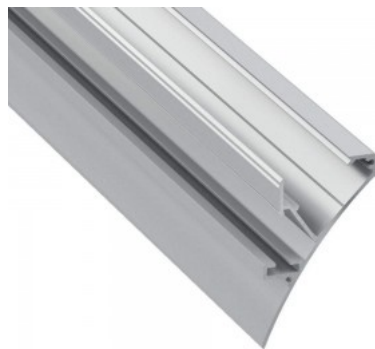

Pinnapealne alumiiniumprofiil on praktiline meetod, kuidas LED riba efektselt paigaldada.

Alumiiniumprofiiliga ei ole ohtu, et LED riba paigast vajub ning alumiiniumprofiili kate hoiab valgusjaotust ühtse ning hubasena. LUMINES profiil on vastupidav ning samas kerge, see omadus tagab pika eluea ja püsivuse. Paigaldada on pinnapealset alumiiniumprofiili väga lihtne. Alumiiniumprofiili on hea kasutada paljudes erinevates ruumides. Kõõgis on hea kasutada suurema võimsusega LED riba koos alumiiniumisprofiiliga töötasapinna kohal, elutoas võib luua selle kooslusega hubase aktsentvalguse. Kõrge IP väärtusega tooted sobivad ideaalselt vannitubadesse ja kaubanduses on LED ribad koos alumiiniumprofiilidega ideaalset toodete esiletõstjad! Usaldage oma valgustusprojekt LED House'i kogenud meeskonnale - [teeme teie nägemuse elavaks!](#)

Alumiiniumprofiil LUMINES Logi 2m hõbedane

Tootekood 15516

Bränd [LUMINES](#)

Korpuse värv hõbedane

Korpuse materjal alumiinium

LED profiil valguskarniisi ehituseks. Pinnapealne alumiiniumprofiil on praktiline meetod, kuidas LED riba efektselt paigaldada. Alumiiniumprofiiliga ei ole ohtu, et LED riba paigast vajub ning alumiiniumprofiili kate hoiab valgusjaotust ühtse ning hubasena. LUMINES profiil on vastupidav ning samas kerge, see omadus tagab pika eluea ja püsivuse. Paigaldada on pinnapealset alumiiniumprofiili väga lihtne. Alumiiniumprofiili on hea kasutada paljudes erinevates ruumides. Köögis on hea kasutada suurema võimsusega LED riba koos alumiiniumisprofiiliga töötasapinna kohal, elutoas võib luua selle kooslusega hubase aktsentvalguse. Kõrge IP väärtusega tooted sobivad ideaalselt vannitubadesse ja kaubanduses on LED ribad koos alumiiniumprofiilidega ideaalset toodete esiletõstjad! Usaldage oma valgustusprojekt LED House'i kogunud meeskonnale - [teeme teie nägemuse elavaks!](#)