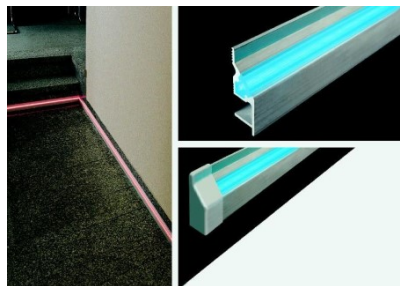

Alumiiniumprofiil LUZ NEGRA Cambridge 2,4m hõbedane

Tootekood 13347

Bränd [LUZ NEGRA](#)

Kõrgus 40.0mm

Laius 14.0mm

Pikkus 2400.0mm

Korpuse värv hõbedane

Korpuse materjal alumiinium

Poleer matt

Pinnapealne alumiiniumprofiil on praktiline meetod, kuidas LED riba efektselt paigaldada.

Alumiiniumprofiiliga ei ole ohtu, et LED riba paigast vajub ning alumiiniumprofiili kate hoiab valgusjaotust ühtse ning hubasena.

Alumiiniumprofiili on hea kasutada paljudes erinevates ruumides. Köögis on hea kasutada suurema võimsusega LED riba koos alumiiniumisprofiiliga töötasapinna kohal, elutoas võib luua selle kooslusega hubase aktsentvalguse. Kõrge IP väärtusega tooted sobivad ideaalselt vannitubadesse ja kaubanduses on LED ribad koos alumiiniumprofiilidega ideaalset toodete esiletõstjad!

Usaldage oma valgustusprojekt LED House'i kogenud meeskonnale - [teeme teie nägemuse elavaks!](#)