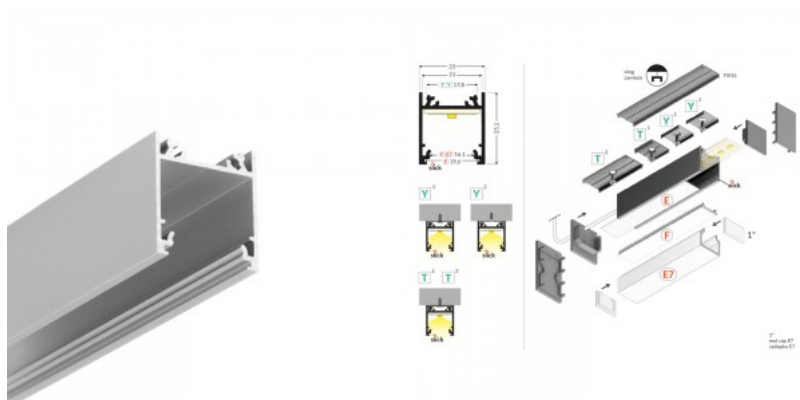

Bränd [TOPMET](#)

Kõrgus 25.1mm

Laius 23.0mm

Pikkus 2000.0mm

Korpuse värv hall

Korpuse materjal alumiinium

LINEA20

Alumiiniumprofiil TOPMET LINEA20 2m must