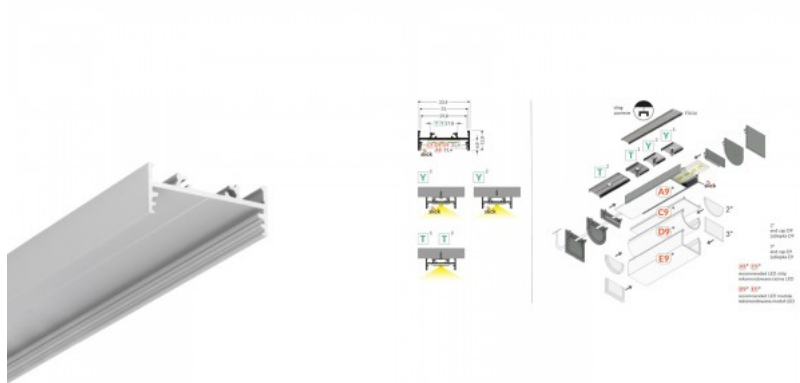

VARIO30-01

Alumiiniumprofiil TOPMET VARIO30-01 2m hall

Tootekood 18469

Bränd [TOPMET](#)
Kõrgus 12.8mm
Laius 33.4mm
Pikkus 2000.0mm
Korpuse värv hall
Korpuse materjal alumiinium

VARIO30-01

Alumiiniumprofiil TOPMET VARIO30-01 2m must