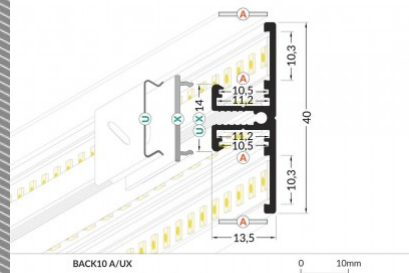

BACK10 A/UX

0 10mm