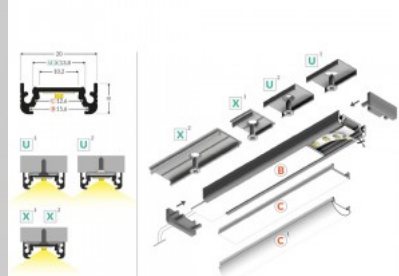

Alumiiniumprofiil TOPMET SURFACE10.v2 BC 2m valge

Tootekood 19951

Bränd [TOPMET](#)

Kõrgus 8.0mm

Laius 20.0mm

Pikkus 2000.0mm

Korpuse värv valge

Korpuse materjal alumiinium

Pinnapealne alumiiniumprofiil on praktiline meetod, kuidas LED riba efektselt paigaldada. Alumiiniumprofiiliga ei ole ohtu, et LED riba paigast vajub ning alumiiniumprofiili kate hoiab valgusjaotust ühtse ning hubasena. Alumiiniumprofiili on hea kasutada paljudes erinevates ruumides. Köögis on hea kasutada suurema võimsusega LED riba koos alumiiniumisprofiiliga töötasapinna kohal, elutoas võib luua selle kooslusega hubase aktsentvalguse. Kõrge IP väärtusega tooted sobivad ideaalselt vannitubadesse ja kaubanduses on LED ribad koos alumiiniumprofiilidega ideaalset toodete esiletõstjad! Usaldage oma valgustusprojekt LED House'i kogenud meeskonnale - [teeme teie nägemuse elavaks!](#)