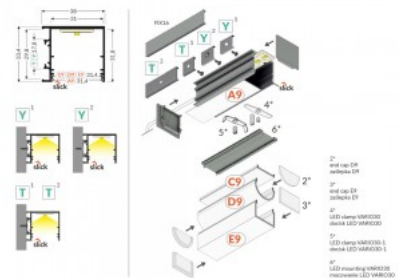

Alumiiniumprofiil TOPMET VARIO30-03 3m hall

Tootekood 18493

Bränd [TOPMET](#)

Kõrgus 31.8mm

Laius 38.0mm

Pikkus 3000.0mm

Korpuse värv hall

Korpuse materjal alumiinium

Pinnapealne alumiiniumprofiil on praktiline meetod, kuidas LED riba efektselt paigaldada. Alumiiniumprofiiliga ei ole ohtu, et LED riba paigast vajub ning alumiiniumprofiili kate hoiab valgusjaotust ühtse ning hubasena. Alumiiniumprofiili on hea kasutada paljudes erinevates ruumides. Köögis on hea kasutada suurema võimsusega LED riba koos alumiiniumisprofiiliga töötasapinna kohal, elutoas võib luua selle kooslusega hubase aktsentvalguse. Kõrge IP väärtusega tooted sobivad ideaalselt vannitubadesse ja kaubanduses on LED ribad koos alumiiniumprofiilidega ideaalset toodete esiletõstjad! Usaldage oma valgustusprojekt LED House'i kogenud meeskonnale - [teeme teie nägemuse elavaks!](#)