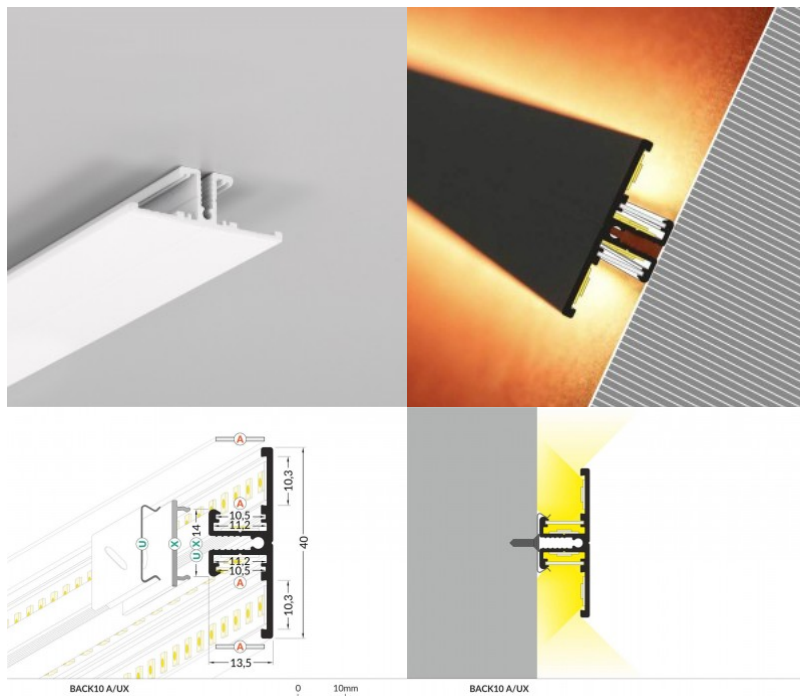

Bränd [TOPMET](#)

Pikkus 2000.0mm

Korpuse värv valge

Korpuse materjal alumiinium

Pinnapealne alumiiniumprofiil on praktiline meetod, kuidas LED riba efektselt paigaldada. Alumiiniumprofiiliga ei ole ohtu, et LED riba paigast vajub ning alumiiniumprofiili kate hoiab valgusjaotust ühtse ning hubasena. Alumiiniumprofiili on hea kasutada paljudes erinevates ruumides. Köögis on hea kasutada suurema võimsusega LED riba koos alumiiniumisprofiiliga töötasapinna kohal, elutoas võib luua selle kooslusega hubase aktsentvalguse. Kõrge IP väärtusega tooted sobivad ideaalselt vannitubadesse ja kaubanduses on LED ribad koos alumiiniumprofiilidega ideaalset toodete esiletõstjad! Usaldage oma valgustusprojekt LED House'i kogenud meeskonnale - [teeme teie nägemuse elavaks!](#)