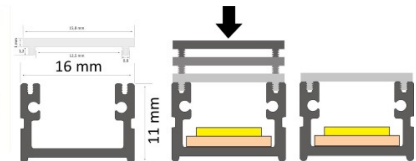

### Tootekood 13337

Bränd [LUZ NEGRA](#)

Kõrgus 11.0mm

Laius 16.0mm

Korpuse värv hõbedane

Korpuse materjal alumiinium

Poleer matt

Alumiiniumprofiil on praktiline meetod, kuidas LED riba efektselt paigaldada. Alumiiniumprofiiliga ei ole ohtu, et LED riba paigast vajub ning alumiiniumprofiili kate hoiab valgusjaotust ühtse ning hubasena. Alumiiniumprofiili on hea kasutada paljudes erinevates ruumides. Köögis on hea kasutada suurema võimsusega LED riba koos alumiiniumisprofiiliga töötasapinna kohal, elutoas võib luua selle kooslusega hubase aktsentvalguse. Kõrge IP väärtusega tooted sobivad ideaalselt vannitubadesse ja kaubanduses on LED ribad koos alumiiniumprofiilidega ideaalset toodete esiletõstjad! Usaldage oma valgustusprojekt LED House'i kogenud meeskonnale - [teeme teie nägemuse elavaks!](#)