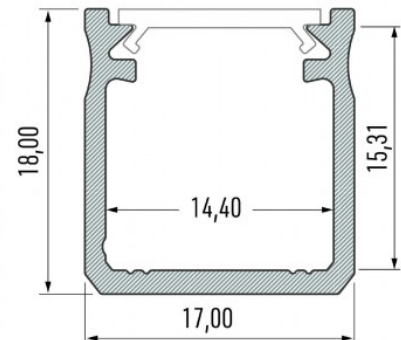

### Tootekood 15371

Bränd [LUMINES](#)

Kõrgus 18.0mm

Laius 17.0mm

Pikkus 3000.0mm

Korpuse värv valge

Korpuse materjal alumiinium

Pinnapealne alumiiniumprofiil on praktiline meetod, kuidas LED riba efektselt paigaldada. Alumiiniumprofiiliga ei ole ohtu, et LED riba paigast vajub ning alumiiniumprofiili kate hoiab valgusjaotust ühtse ning hubasena. LUMINES profiil on vastupidav ning samas kerge, see omadus tagab pika eluea ja püsivuse. Paigaldada on pinnapealset alumiiniumprofiili väga lihtne. Alumiiniumprofiili on hea kasutada paljudes erinevates ruumides. Kõõgis on hea kasutada suurema võimsusega LED riba koos alumiiniumisprofiiliga töötasapinna kohal, elutoas võib luua selle kooslusega hubase aktsentvalguse. Kõrge IP väärtusega tooted sobivad ideaalselt vannitubadesse ja kaubanduses on LED ribad koos alumiiniumprofiilidega ideaalset toodete esiletõstjad! Usaldage oma valgustusprojekt LED House'i kogenud meeskonnale - [teeme teie nägemuse elavaks!](#)