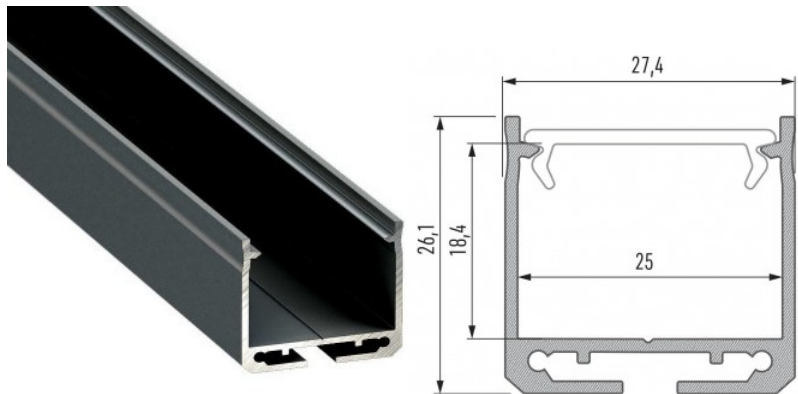

### Tootekood 14184

Maksimaalne võimsus 22W/1m  
Kõrgus 24.7mm  
Laius 20.0mm  
Pikkus 2000.0mm  
Korpuse materjal alumiinium  
Poleer matt

Pinnapealne alumiiniumprofiil on praktiline meetod, kuidas LED riba efektselt paigaldada. Alumiiniumprofiiliga ei ole ohtu, et LED riba paigast vajub ning alumiiniumprofiili kate hoiab valgusjaotust ühtse ning hubasena. Profiil on vastupidav ning samas kerge, see omadus tagab pika eluea ja püsivuse. Paigaldada on pinnapealset alumiiniumprofiili väga lihtne. Alumiiniumprofiili on hea kasutada paljudes erinevates ruumides. Köögis on hea kasutada suurema võimsusega LED riba koos alumiiniumisprofiiliga töötasapinna kohal, elutoas võib luua selle kooslusega hubase aktsentvalguse. Kõrge IP väärtusega tooted sobivad ideaalselt vannitubadesse ja kaubanduses on LED ribad koos alumiiniumprofiilidega ideaalset toodete esiletõstjad! Usaldage oma valgustusprojekt LED House'i kogunud meeskonnale - [teeme teie nägemuse elavaks!](#)

### Tootekood 16211

Bränd [LUMINES](#)

Kõrgus 26.1mm

Laius 27.4mm

Pikkus 3000.0mm

Korpuse värv must

Korpuse materjal alumiinium

Pinnapealne alumiiniumprofiil on praktiline meetod, kuidas LED riba efektselt paigaldada. Alumiiniumprofiiliga ei ole ohtu, et LED riba paigast vajub ning alumiiniumprofiili kate hoiab valgusjaotust ühtse ning hubasena. Profiil on vastupidav ning samas kerge, see omadus tagab pika elua ja püsivuse. Paigaldada on pinnapealset alumiiniumprofiili väga lihtne. Alumiiniumprofiili on hea kasutada paljudes erinevates ruumides. Köögis on hea kasutada suurema võimsusega LED riba koos alumiiniumisprofiiliga töötasapinna kohal, elutoas võib luua selle kooslusega hubase aktsentvalguse. Kõrge IP väärtusega tooted sobivad ideaalselt vannitubadesse ja kaubanduses on LED ribad koos alumiiniumprofiilidega ideaalset toodete esiletõstjad! Usaldage oma valgustusprojekt LED House'i kogunud meeskonnale - [teeme teie nägemuse elavaks!](#)