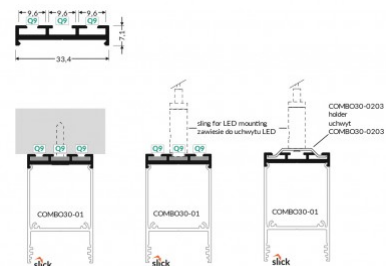

Alumiiniumprofiil TOPMET COMBO30-02 Q9 2m alumiinium

Tootekood 22152

Bränd [TOPMET](#)
Kõrgus 7.1mm
Laius 2000.0mm
Korpuse värv alumiinium
Korpuse materjal alumiinium