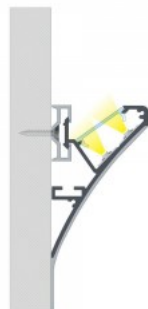

Alumiiniumprofiil LUMINES Logi 2m valge

Tootekood 15518

Bränd [LUMINES](#)

Korpuse värv valge

Korpuse materjal alumiinium

LED profiil valguskarniisi ehituseks. Pinnapealne alumiiniumprofiil on praktiline meetod, kuidas LED riba efektselt paigaldada. Alumiiniumprofiiliga ei ole ohtu, et LED riba paigast vajub ning alumiiniumprofiili kate hoiab valgusjaotust ühtse ning hubasena. LUMINES profiil on vastupidav ning samas kerge, see omadus tagab pika eluea ja püsivuse. Paigaldada on pinnapealset alumiiniumprofiili väga lihtne. Alumiiniumprofiili on hea kasutada paljudes erinevates ruumides. Köögis on hea kasutada suurema võimsusega LED riba koos alumiiniumisprofiiliga töötasapinna kohal, elutoas võib luua selle kooslusega hubase aktsentvalguse. Kõrge IP väärtusega tooted sobivad ideaalselt vannitubadesse ja kaubanduses on LED ribad koos alumiiniumprofiilidega ideaalset toodete esiletõstjad! Usaldage oma valgustusprojekt LED House'i kogunud meeskonnale - [teeme teie nägemuse elavaks!](#)