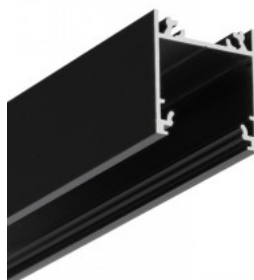

LINEA20

Alumiiniumprofiil TOPMET LINEA20 3m must

Tootekood 22739

Bränd [TOPMET](#)
Kõrgus 25.1mm
Laius 23.0mm
Pikkus 3000.0mm
Korpuse värv must
Korpuse materjal alumiinium

LINEA20

Alumiiniumprofiil TOPMET LINEA20 3m valge