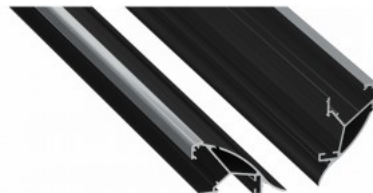

Alumiiniumprofiil LUMINES Type A B C D G H Y Z PMMA 3m, jääklaas 78%

Tootekood 14804

Bränd [LUMINES](#)
Pikkus 3000.0mm
Korpuse materjal alumiinium
Poleer matt
Garantii 2 aastat

Kate alumiiniumprofiilile. Kate on valmistatud kvaliteetsest plastikust, mis hoiab valgusjaotuse ühtlase ning vähendab pimestamist. Valgustage oma maailm LED House professionaalide abiga - [vaata siit ka meie projektide portfooliot!](#)

Alumiiniumprofiil LUMINES Type Conva must

Tootekood 22168

Bränd [LUMINES](#)
Kõrgus 63.7mm
Laius 40.7mm
Pikkus 2002.0mm
Korpuse värv must
Korpuse materjal alumiinium
Poleer matt