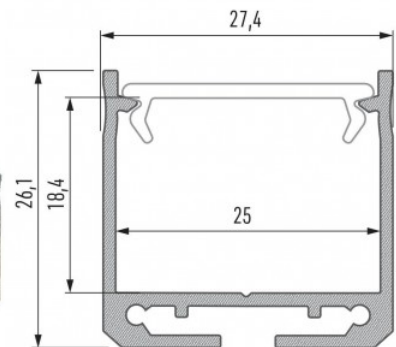

Alumiiniumprofiil LUMINES DILEDA 2m must

Tootekood 15418

Bränd [LUMINES](#)

Kõrgus 26.1mm

Laius 27.4mm

Pikkus 2020.0mm

Kastis 6tk

Korpuse värv must

Korpuse materjal alumiinium

Pinnapealne alumiiniumprofiil on praktiline meetod, kuidas LED riba efektselt paigaldada.

Alumiiniumprofiiliga ei ole ohtu, et LED riba paigast vajub ning alumiiniumprofiili kate hoiab valgusjaotust ühtse ning hubasena.

Profiil on vastupidav ning samas kerge, see omadus tagab pika eluea ja püsivuse. Paigaldada on pinnapealset alumiiniumprofiili väga lihtne.

Alumiiniumprofiili on hea kasutada paljudes erinevates ruumides. Köögis on hea kasutada suurema võimsusega LED riba koos alumiiniumisprofiiliga töötasapinna kohal, elutoas võib luua selle kooslusega hubase

aktsentvalguse. Kõrge IP väärtusega tooted sobivad ideaalselt vannitubadesse ja kaubanduses on LED ribad koos alumiiniumprofiilidega ideaalset toodete esiletõstjad!

Usaldage oma valgustusprojekt LED House'i kogunud meeskonnale -

[teeme teie nägemuse elavaks!](#)