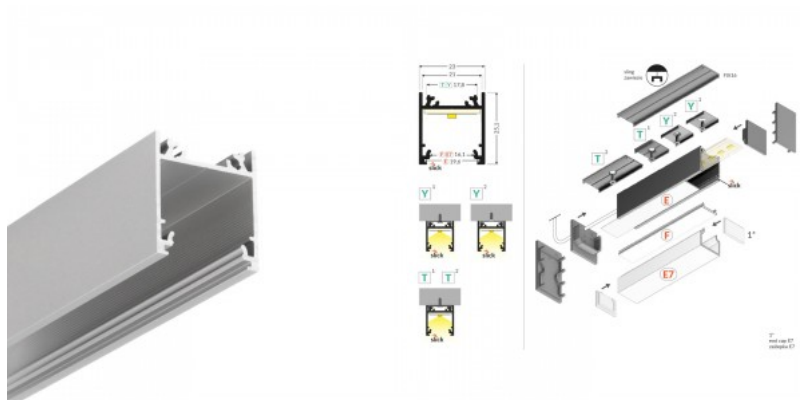

LINEA20

Alumiiniumprofiil TOPMET LINEA20 2m hall

Tootekood 18452

Bränd [TOPMET](#)
Kõrgus 25.1mm
Laius 23.0mm
Pikkus 2000.0mm
Korpuse värv hall
Korpuse materjal alumiinium

LINEA20

Alumiiniumprofiil TOPMET LINEA20 2m must