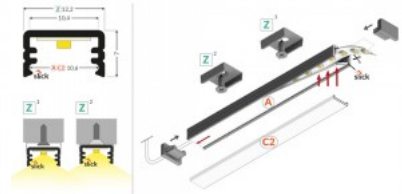

Alumiiniumprofiil TOPMET Slim8 2m anodeerimata alumiinium

Tootekood 20093

Bränd [TOPMET](#)
Kõrgus 7.0mm
Laius 12.2mm
Pikkus 2000.0mm
Korpuse värv alumiinium
Korpuse materjal alumiinium

SLIM8