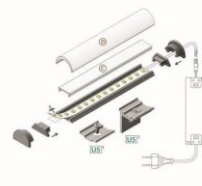

Alumiiniumprofiil TOPMET ARC12 1m must

Tootekood 18514

Bränd [TOPMET](#)

Pikkus 1000.0mm

Korpuse värv must

Korpuse materjal alumiinium

Painduv alumiiniumprofiil on praktiline meetod, kuidas LED riba efektselt paigaldada. Alumiiniumprofiiliga ei ole ohtu, et LED riba paigast vajub ning alumiiniumprofiili kate hoiab valgusjaotust ühtse ning hubasena. Alumiiniumprofiili on hea kasutada paljudes erinevates ruumides. Köögis on hea kasutada suurema võimsusega LED riba koos alumiiniumisprofiiliga töötasapinna kohal, elutoas võib luua selle kooslusega hubase aktsentvalguse. Kõrge IP väärtusega tooted sobivad ideaalselt vannitubadesse ja kaubanduses on LED ribad koos alumiiniumprofiilidega ideaalset toodete esiletõstjad! Usaldage oma valgustusprojekt LED House'i kogenud meeskonnale - [teeme teie nägemuse elavaks!](#)

ARC12 CD/U5