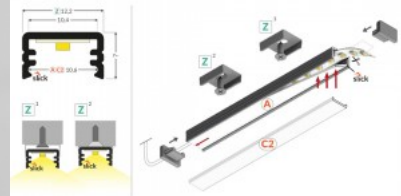

Tootekood 18451

Bränd [TOPMET](#)
Pikkus 2000.0mm
Korpuse värv valge
Korpuse materjal alumiinium

SLIM8

Alumiiniumprofiil TOPMET Slim8 3m hall

Tootekood 18476

Bränd [TOPMET](#)
Kõrgus 7.0mm
Laius 12.2mm
Pikkus 3000.0mm
Korpuse värv hall
Korpuse materjal alumiinium