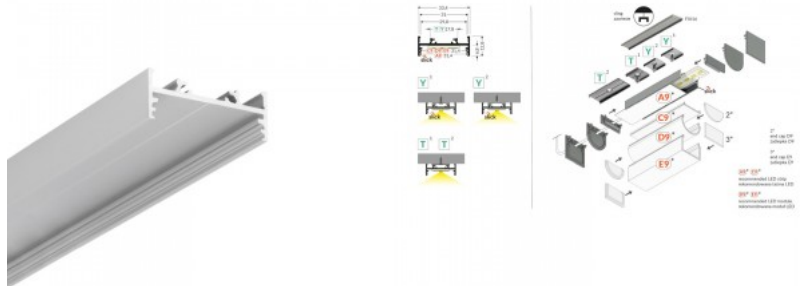

Alumiiniumprofiil TOPMET VARIO30-01 3m hall

Tootekood 18484

Bränd [TOPMET](#)
Kõrgus 12.8mm
Laius 33.4mm
Pikkus 3000.0mm
Korpuse värv hall
Korpuse materjal alumiinium

VARIO30-01

Alumiiniumprofiil TOPMET VARIO30-01 3m valge

Tootekood 18485

Bränd [TOPMET](#)
Kõrgus 12.8mm
Laius 33.4mm
Pikkus 3000.0mm
Korpuse värv valge
Korpuse materjal alumiinium

VARIO30-01