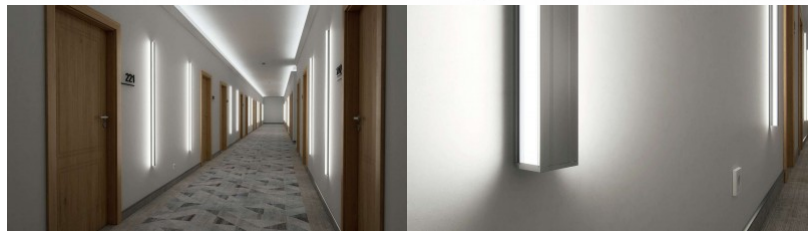

### Tootekood 17454

Bränd [LUMINES](#)

Kõrgus 34.1mm

Laius 43.1mm

Pikkus 2020.0mm

Korpuse värv must

Korpuse materjal alumiinium

Pinnapealne alumiiniumprofiil on praktiline meetod, kuidas LED riba efektselt paigaldada. Alumiiniumprofiiliga ei ole ohtu, et LED riba paigast vajub ning alumiiniumprofiili kate hoiab valgusjaotust ühtse ning hubasena. Profiil on vastupidav ning samas kerge, see omadus tagab pika eluea ja püsivuse. Paigaldada on pinnapealset alumiiniumprofiili väga lihtne. Alumiiniumprofiili on hea kasutada paljudes erinevates ruumides. Köögis on hea kasutada suurema võimsusega LED riba koos alumiiniumisprofiiliga töötasapinna kohal, elutoas võib luua selle kooslusega hubase aktsentvalguse. Kõrge IP väärtusega tooted sobivad ideaalselt vannitubadesse ja kaubanduses on LED ribad koos alumiiniumprofiilidega ideaalset toodete esiletõstjad! Usaldage oma valgustusprojekt LED House'i kogunud meeskonnale - [teeme teie nägemuse elavaks!](#)