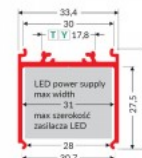

Alumiiniumprofiil TOPMET VARIO30-08 2m valge

Tootekood 18426

Bränd [TOPMET](#)

Kõrgus 33.4mm

Laius 33.4mm

Pikkus 2000.0mm

Korpuse värv valge

Korpuse materjal alumiinium

Pinnapealne alumiiniumprofiil on praktiline meetod, kuidas LED riba efektselt paigaldada. Alumiiniumprofiiliga ei ole ohtu, et LED riba paigast vajub ning alumiiniumprofiili kate hoiab valgusjaotust ühtse ning hubasena. Alumiiniumprofiili on hea kasutada paljudes erinevates ruumides. Köögis on hea kasutada suurema võimsusega LED riba koos alumiiniumisprofiiliga töötasapinna kohal, elutoas võib luua selle kooslusega hubase aktsentvalguse. Kõrge IP väärtusega tooted sobivad ideaalselt vannitubadesse ja kaubanduses on LED ribad koos alumiiniumprofiilidega ideaalset toodete esiletõstjad! Usaldage oma valgustusprojekt LED House'i kogenud meeskonnale - [teeme teie nägemuse elavaks!](#)