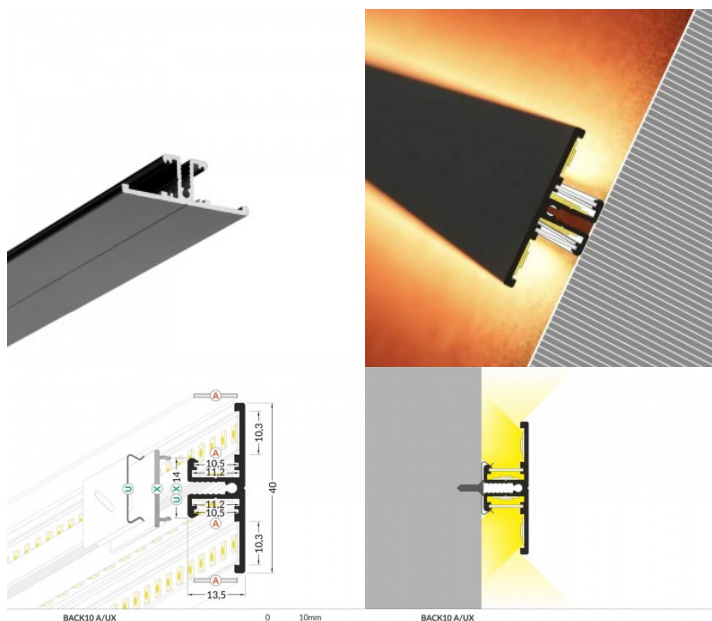

Alumiiniumprofiil TOPMET BACK10 A/UX 2m must

Tootekood 15753

Bränd [TOPMET](#)

Korpuse värv must

Korpuse materjal alumiinium