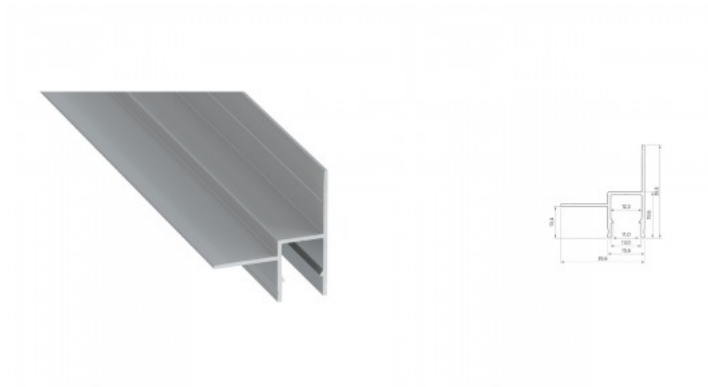

Alumiiniumprofiil ALU Triple 2m

Tootekood 13498

Kõrgus 11.1mm
Laius 44.8mm
Pikkus 2000.0mm

Hind ilma katteta!

AL-SLW10
AB-SLW10
EC-SLW10-H1

Alumiiniumprofiil LUMINES APA12 2m hõbedane

Tootekood 17493

Bränd [LUMINES](#)
Kõrgus 20.2mm
Laius 43.0mm
Pikkus 2000.0mm
Korpuse värv hõbedane
Korpuse materjal alumiinium

Pinnapealne alumiiniumprofiil on praktiline meetod, kuidas LED riba efektselt paigaldada. Alumiiniumprofiiliga ei ole ohtu, et LED riba paigast vajub ning alumiiniumprofiili kate hoiab valgusjaotust ühtse ning hubasena. Profiil on vastupidav ning samas kerge, see omadus tagab pika eluea ja püsivuse. Paigaldada on pinnapealset alumiiniumprofiili väga lihtne. Alumiiniumprofiili on hea kasutada paljudes erinevates ruumides. Köögis on hea kasutada suurema võimsusega LED riba koos alumiiniumisprofiiliga töötasapinna kohal, elutoas võib luua selle kooslusega hubase aktsentvalguse. Kõrge IP väärtusega tooted sobivad ideaalselt vannitubadesse ja kaubanduses on LED ribad koos alumiiniumprofiilidega ideaalset toodete esiletõstjad! Usaldage oma valgustusprojekt LED House'i kogunud meeskonnale - [teeme teie nägemuse elavaks!](#)

Alumiiniumprofiil LUMINES Bruno 2m hõbedane

Tootekood 22010

Bränd [LUMINES](#)
Pikkus 2.0mm
Korpuse värv hõbedane
Korpuse materjal alumiinium
Poleer matt

Alumiiniumprofiil LUMINES CLARO 2m hõbedane

Tootekood 16196