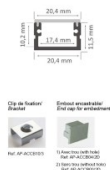

Alumiiniumprofiil LUZ NEGRA Roma XL 3m hõbedane

Tootekood 15268

Bränd [LUZ NEGRA](#)

Kõrgus 11.5mm

Laius 20.4mm

Pikkus 3000.0mm

Korpuse värv hõbedane

Korpuse materjal alumiinium

Poleer matt

Pinnapealne alumiiniumprofiil on praktiline meetod, kuidas LED riba efektselt paigaldada.

Alumiiniumprofiiliga ei ole ohtu, et LED riba paigast vajub ning alumiiniumprofiili kate hoiab valgusjaotust ühtse ning hubasena. Alumiiniumprofiili on hea kasutada paljudes erinevates ruumides. Köögis on hea kasutada suurema võimsusega LED riba koos alumiiniumiprofiiliga töötasapinna kohal, elutoas võib luua selle kooslusega hubase aktsentvalguse. Kõrge IP väärtusega tooted sobivad ideaalselt vannitubadesse ja kaubanduses on LED ribad koos alumiiniumprofiilidega ideaalset toodete esiletõstjad! Usaldage oma valgustusprojekt LED House'i kogenud meeskonnale - [teeme teie nägemuse elavaks!](#)

CE IP 65