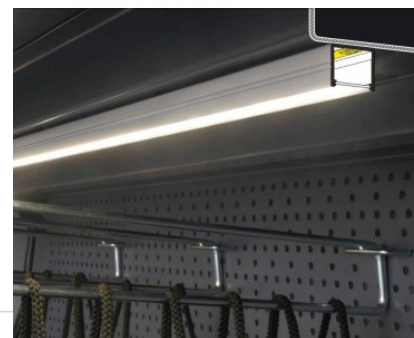

0 10mm

Alumiiniumprofiil TOPMET Smart16 BC3/UN 1m valge

Tootekood 20717

Bränd [TOPMET](#)
Pikkus 1000.0mm
Korpuse värv valge
Korpuse materjal alumiinium