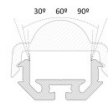

Alumiiniumprofiil LUZ NEGRA Torino 2m hõbedane

Tootekood 13344

Bränd [LUZ NEGRA](#)

Kõrgus 16.6mm

Laius 18.0mm

Pikkus 2000.0mm

Korpuse värv hõbedane

Korpuse materjal alumiinium

Poleer matt

Pinnapealne alumiiniumprofiil on praktiline meetod, kuidas LED riba efektselt paigaldada.

Alumiiniumprofiiliga ei ole ohtu, et LED riba paigast vajub ning alumiiniumprofiili kate hoiab valgusjaotust ühtse ning hubasena.

Alumiiniumprofiili on hea kasutada paljudes erinevates ruumides. Köögis on hea kasutada suurema võimsusega LED riba koos alumiiniumisprofiiliga töötasapinna kohal, elutoas võib luua selle kooslusega hubase aktsentvalguse. Kõrge IP väärtusega tooted sobivad ideaalselt vannitubadesse ja kaubanduses on LED ribad koos alumiiniumprofiilidega ideaalset toodete esiletõstjad!

Usaldage oma valgustusprojekt LED House'i kogenud meeskonnale - [teeme teie nägemuse elavaks!](#)