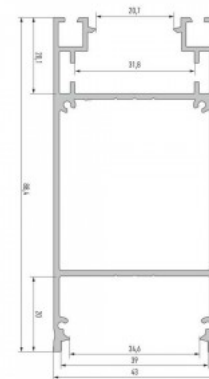

Alumiiniumprofiil LUMINES DULIO 2m must

Tootekood 17331

Bränd [LUMINES](#)

Kõrgus 88.4mm

Laius 43.0mm

Pikkus 2020.0mm

Korpuse värv must

Korpuse materjal alumiinium

Riputatav must alumiiniumprofiil. Alumiiniumprofiil on praktiline meetod, kuidas LED riba efektselt paigaldada. Alumiiniumprofiiliga ei ole ohtu, et LED riba paigast vajub ning alumiiniumprofiili kate hoiab valgusjaotust ühtse ning hubasena. Profiil on vastupidav ning samas kerge, see omadus tagab pika eluea ja püsivuse. Paigaldada on pinnapealset alumiiniumprofiili väga lihtne. Alumiiniumprofiili on hea kasutada paljudes erinevates ruumides. Köögis on hea kasutada suurema võimsusega LED riba koos alumiiniumisprofiiliga töötasapinna kohal, elutoas võib luua selle kooslusega hubase aktsentvalguse. Kõrge IP väärtusega tooted sobivad ideaalselt vannitubadesse ja kaubanduses on LED ribad koos alumiiniumprofiilidega ideaalset toodete esiletõstjad! Usaldage oma valgustusprojekt LED House'i kogunud meeskonnale - [teeme teie nägemuse elavaks!](#)