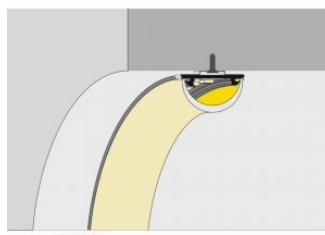

Alumiiniumprofiil TOPMET ARC12 2m must

Tootekood 18455

Bränd [TOPMET](#)
Pikkus 2000.0mm
Korpuse värv must
Korpuse materjal alumiinium

Painduv alumiiniumprofiil on praktiline meetod, kuidas LED riba efektselt paigaldada. Alumiiniumprofiiliga ei ole ohtu, et LED riba paigast vajub ning alumiiniumprofiili kate hoiab valgusjaotust ühtse ning hubasena. Alumiiniumprofiili on hea kasutada paljudes erinevates ruumides. Köögis on hea kasutada suurema võimsusega LED riba koos alumiiniumisprofiiliga töötasapinna kohal, elutoas võib luua selle kooslusega hubase aktsentvalguse. Kõrge IP väärtusega tooted sobivad ideaalselt vannitubadesse ja kaubanduses on LED ribad koos alumiiniumprofiilidega ideaalset toodete esiletõstjad! Usaldage oma valgustusprojekt LED House'i kogenud meeskonnale - [teeme teie nägemuse elavaks!](#)