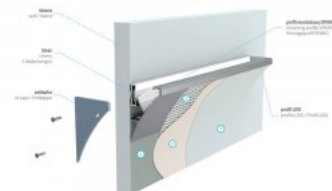

### Tootekood 22169

Bränd [LUMINES](#)

Kõrgus 63.8mm

Laius 40.6mm

Pikkus 2002.0mm

Korpuse värv must

Korpuse materjal alumiinium

LED profiil valguskarniisi ehituseks. Pinnapealne alumiiniumprofiil on praktiline meetod, kuidas LED riba efektselt paigaldada. Alumiiniumprofiiliga ei ole ohtu, et LED riba paigast vajub ning alumiiniumprofiili kate hoiab valgusjaotust ühtse ning hubasena. LUMINES profiil on vastupidav ning samas kerge, see omadus tagab pika eluea ja püsivuse. Paigaldada on pinnapealset alumiiniumprofiili väga lihtne. Alumiiniumprofiili on hea kasutada paljudes erinevates ruumides. Köögis on hea kasutada suurema võimsusega LED riba koos alumiiniumisprofiiliga töötasapinna kohal, elutoas võib luua selle kooslusega hubase aktsentvalguse. Kõrge IP väärtusega tooted sobivad ideaalselt vannitubadesse ja kaubanduses on LED ribad koos alumiiniumprofiilidega ideaalset toodete esiletõstjad! Usaldage oma valgustusprojekt LED House'i kogenud meeskonnale - [teeme teie nägemuse elavaks!](#)