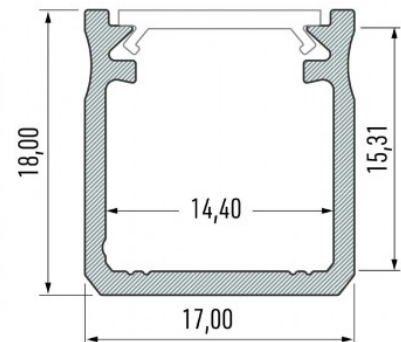

Alumiiniumprofiil LUMINES Type Y 2m valge

Tootekood 15269

Bränd [LUMINES](#)

Kõrgus 18.0mm

Laius 17.0mm

Korpuse värv valge

Korpuse materjal alumiinium

Pinnapealne alumiiniumprofiil on praktiline meetod, kuidas LED riba efektselt paigaldada.

Alumiiniumprofiiliga ei ole ohtu, et LED riba paigast vajub ning alumiiniumprofiili kate hoiab valgusjaotust ühtse ning hubasena. LUMINES profiil on vastupidav ning samas kerge, see omadus tagab pika eluea ja püsivuse. Paigaldada on pinnapealset alumiiniumprofiili väga lihtne. Alumiiniumprofiili on hea kasutada paljudes erinevates ruumides. Köögis on hea kasutada suurema võimsusega LED riba koos alumiiniumisprofiiliga töötasapinna kohal, elutoas võib luua selle kooslusega hubase aktsentvalguse. Kõrge IP väärtusega tooted sobivad ideaalselt vannitubadesse ja kaubanduses on LED ribad koos alumiiniumprofiilidega ideaalset toodete esiletõstjad! Usaldage oma valgustusprojekt LED House'i kogenud meeskonnale - [teeme teie nägemuse elavaks!](#)