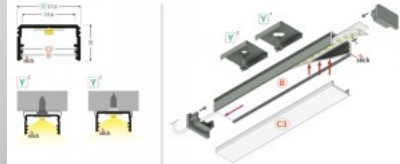

Alumiiniumprofiil TOPMET UNI14 2m valge

Tootekood 22968

Bränd [TOPMET](#)
Kõrgus 10.0mm
Laius 17.6mm
Pikkus 2000.0mm
Korpuse värv valge
Korpuse materjal alumiinium
Töökeskkond sisse