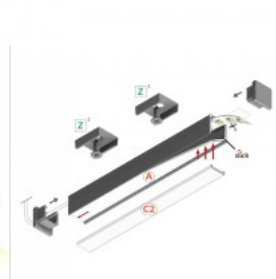

Alumiiniumprofiil TOPMET Smart10 3m valge

Tootekood 18477

Bränd [TOPMET](#)

Kõrgus 12.0mm

Laius 12.0mm

Pikkus 3000.0mm

Korpuse värv valge

Korpuse materjal alumiinium

Pinnapealne alumiiniumprofiil on praktiline meetod, kuidas LED riba efektselt paigaldada. Alumiiniumprofiiliga ei ole ohtu, et LED riba paigast vajub ning alumiiniumprofiili kate hoiab valgusjaotust ühtse ning hubasena. Alumiiniumprofiili on hea kasutada paljudes erinevates ruumides. Köögis on hea kasutada suurema võimsusega LED riba koos alumiiniumisprofiiliga töötasapinna kohal, elutoas võib luua selle kooslusega hubase aktsentvalguse. Kõrge IP väärtusega tooted sobivad ideaalselt vannitubadesse ja kaubanduses on LED ribad koos alumiiniumprofiilidega ideaalset toodete esiletõstjad! Usaldage oma valgustusprojekt LED House'i kogenud meeskonnale - [teeme teie nägemuse elavaks!](#)