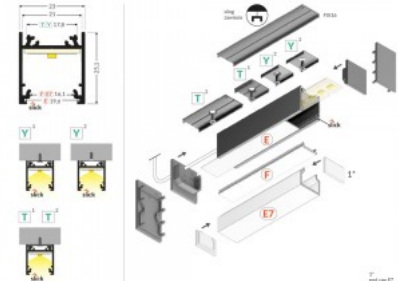

Alumiiniumprofiil TOPMET LINEA20 2m must

Tootekood 18463

Bränd [TOPMET](#)
Kõrgus 25.1mm
Laius 23.0mm
Pikkus 2000.0mm
Korpuse värv must
Korpuse materjal alumiinium

LINEA20

Alumiiniumprofiil TOPMET LINEA20 2m valge

Tootekood 18421

Bränd [TOPMET](#)
Kõrgus 25.1mm
Laius 23.0mm
Pikkus 2000.0mm
Korpuse värv valge
Korpuse materjal alumiinium

LINEA20