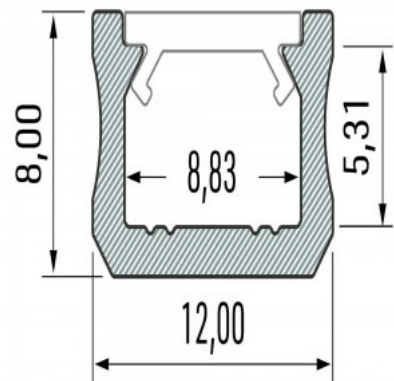

Alumiiniumprofiil LUMINES Type X 3m must

Tootekood 17767

Bränd [LUMINES](#)

Kõrgus 9.3mm

Laius 12.0mm

Korpuse värv must

Korpuse materjal alumiinium

Poleer matt

Pinnapealne alumiiniumprofiil on praktiline meetod, kuidas LED riba efektselt paigaldada. Alumiiniumprofiiliga ei ole ohtu, et LED riba paigast vajub ning alumiiniumprofiili kate hoiab valgusjaotust ühtse ning hubasena. LUMINES profiil on vastupidav ning samas kerge, see omadus tagab pika eluea ja püsivuse. Paigaldada on pinnapealset alumiiniumprofiili väga lihtne. Alumiiniumprofiili on hea kasutada paljudes erinevates ruumides. Köögis on hea kasutada suurema võimsusega LED riba koos alumiiniumisprofiiliga töötasapinna kohal, elutoas võib luua selle kooslusega hubase aktsentvalguse. Kõrge IP väärtusega tooted sobivad ideaalselt vannitubadesse ja kaubanduses on LED ribad koos alumiiniumprofiilidega ideaalset toodete esiletõstjad! Usaldage oma valgustusprojekt LED House'i kogenud meeskonnale - [teeme teie nägemuse elavaks!](#)