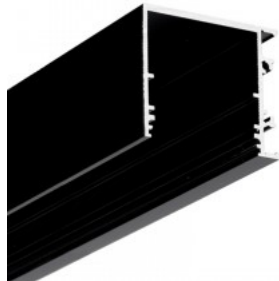

Alumiiniumprofiil TOPMET VARIO30-03 2m must

Tootekood 18425

Bränd [TOPMET](#)

Kõrgus 31.8mm

Laius 38.0mm

Pikkus 2000.0mm

Korpuse värv must

Korpuse materjal alumiinium

Pinnapealne alumiiniumprofiil on praktiline meetod, kuidas LED riba efektselt paigaldada. Alumiiniumprofiiliga ei ole ohtu, et LED riba paigast vajub ning alumiiniumprofiili kate hoiab valgusjaotust ühtse ning hubasena. Alumiiniumprofiili on hea kasutada paljudes erinevates ruumides. Kõõgis on hea kasutada suurema võimsusega LED riba koos alumiiniumprofiiliga töötasapinna kohal, elutoas võib luua selle kooslusega hubase aktsentvalguse. Kõrge IP väärtusega tooted sobivad ideaalselt vannitubadesse ja kaubanduses on LED ribad koos alumiiniumprofiilidega ideaalset toodete esiletõstjad! Usaldage oma valgustusprojekt LED House'i kogenud meeskonnale - [teeme teie nägemuse elavaks!](#)