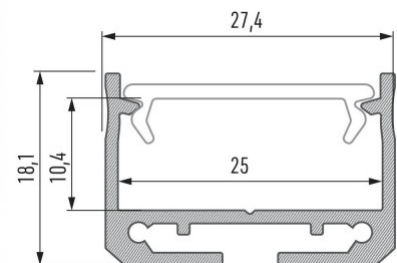

Alumiiniumprofiil LUMINES SILEDA 2m must

Tootekood 16825

Bränd [LUMINES](#)
Kõrgus 18.1mm
Laius 27.4mm
Pikkus 2020.0mm
Korpuse värv must
Korpuse materjal alumiinium
Poleer matt

Pinnapealne alumiiniumprofiil on praktiline meetod, kuidas LED riba efektselt paigaldada. Alumiiniumprofiiliga ei ole ohtu, et LED riba paigast vajub ning alumiiniumprofiili kate hoiab valgusjaotust ühtse ning hubasena. LUMINES profiil on vastupidav ning samas kerge, see omadus tagab pika eluea ja püsivuse. Paigaldada on pinnapealset alumiiniumprofiili väga lihtne. Alumiiniumprofiili on hea kasutada paljudes erinevates ruumides. Köögis on hea kasutada suurema võimsusega LED riba koos alumiiniumisprofiiliga töötasapinna kohal, elutoas võib luua selle kooslusega hubase aktsentvalguse. Kõrge IP väärtusega tooted sobivad ideaalselt vannitubadesse ja

kaubanduses on LED ribad koos alumiiniumprofiilidega ideaalset toodete esiletõstjad! Usaldage oma valgustusprojekt LED House'i kogenud meeskonnale - [teeme teie nägemuse elavaks!](#)