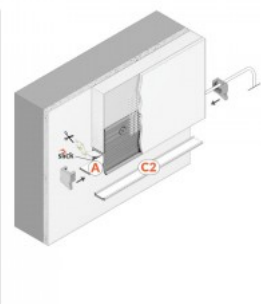

Tootekood 20712

Bränd [TOPMET](#)
Pikkus 1000.0mm
Korpuse värv anodeeritud
Korpuse materjal alumiinium

Alumiiniumprofiil TOPMET Omni10 AC2 2m anodeeritud

Tootekood 20711

Bränd [TOPMET](#)
Pikkus 2000.0mm
Korpuse värv anodeeritud
Korpuse materjal alumiinium