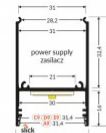

### Tootekood 22151

Bränd [TOPMET](#)  
Kõrgus 49.9mm  
Laius 2000.0mm  
Pikkus 31.0mm  
Korpuse värv alumiinium  
Korpuse materjal alumiinium