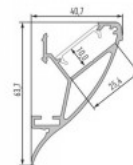

Alumiiniumprofiil LUMINES Type Conva must

Tootekood 22168

Bränd [LUMINES](#)
Kõrgus 63.7mm
Laius 40.7mm
Pikkus 2002.0mm
Korpuse värv must
Korpuse materjal alumiinium
Poleer matt