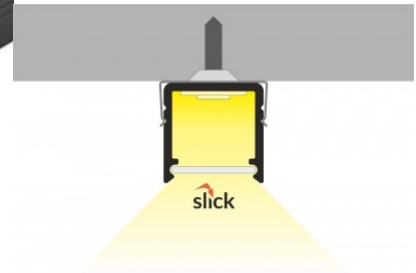

Alumiiniumprofiil TOPMET SMART16 B/U4 2m must

Tootekood 15533

Bränd [TOPMET](#)

Kõrgus 18.6mm

Laius 18.8mm

Pikkus 2000.0mm

Korpuse värv must

Pinnapealne alumiiniumprofiil on praktiline meetod, kuidas LED riba efektselt paigaldada. Alumiiniumprofiiliga ei ole ohtu, et LED riba paigast vajub ning alumiiniumprofiili kate hoiab valgusjaotust ühtse ning hubasena. Alumiiniumprofiili on hea kasutada paljudes erinevates ruumides. Köögis on hea kasutada suurema võimsusega LED riba koos alumiiniumisprofiiliga töötasapinna kohal, elutoas võib luua selle kooslusega hubase aktsentvalguse. Kõrge IP väärtusega tooted sobivad ideaalselt vannitubadesse ja kaubanduses on LED ribad koos alumiiniumprofiilidega ideaalset toodete esiletõstjad! Usaldage oma valgustusprojekt LED House'i kogenud meeskonnale - [teeme teie nägemuse elavaks!](#)