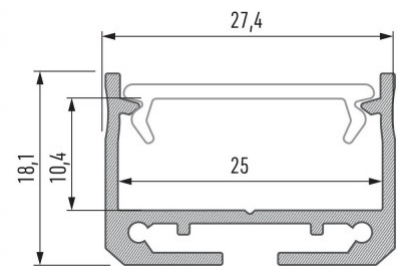

Alumiiniumprofiil LUMINES SILEDA 2m valge

Tootekood 17811

Bränd [LUMINES](#)
Kõrgus 18.1mm
Laius 27.4mm
Pikkus 2020.0mm
Korpuse värv valge
Korpuse materjal alumiinium
Poleer matt

Pinnapealne alumiiniumprofiil on praktiline meetod, kuidas LED riba efektselt paigaldada. Alumiiniumprofiiliga ei ole ohtu, et LED riba paigast vajub ning alumiiniumprofiili kate hoiab valgusjaotust ühtse ning hubasena. LUMINES profiil on vastupidav ning samas kerge, see omadus tagab pika eluea ja püsivuse. Paigaldada on pinnapealset alumiiniumprofiili väga lihtne. Alumiiniumprofiili on hea kasutada paljudes erinevates ruumides. Köögis on hea kasutada suurema võimsusega LED riba koos alumiiniumisprofiiliga töötasapinna kohal, elutoas võib luua selle kooslusega hubase aktsentvalguse. Kõrge IP väärtusega tooted sobivad ideaalselt vannitubadesse ja

kaubanduses on LED ribad koos alumiiniumprofiilidega ideaalset toodete esiletõstjad! Usaldage oma valgustusprojekt LED House'i kogenud meeskonnale - [teeme teie nägemuse elavaks!](#)