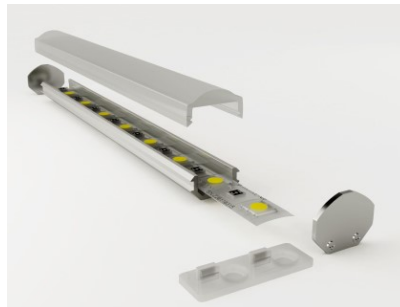

Alumiiniumprofiil LUZ NEGRA Torino 2m hõbedane

Tootekood 13344

Bränd [LUZ NEGRA](#)

Kõrgus 16.6mm

Laius 18.0mm

Pikkus 2000.0mm

Korpuse värv hõbedane

Korpuse materjal alumiinium

Poleer matt

Pinnapealne alumiiniumprofiil on praktiline meetod, kuidas LED riba efektselt paigaldada.

Alumiiniumprofiiliga ei ole ohtu, et LED riba paigast vajub ning alumiiniumprofiili kate hoiab valgusjaotust ühtse ning hubasena.

Alumiiniumprofiili on hea kasutada paljudes erinevates ruumides. Köögis on hea kasutada suurema võimsusega LED riba koos alumiiniumisprofiiliga töötasapinna kohal, elutoas võib luua selle kooslusega hubase aktsentvalguse. Kõrge IP väärtusega tooted sobivad ideaalselt vannitubadesse ja kaubanduses on LED ribad koos alumiiniumprofiilidega ideaalset toodete esiletõstjad!

Usaldage oma valgustusprojekt LED House'i kogenud meeskonnale - [teeme teie nägemuse elavaks!](#)