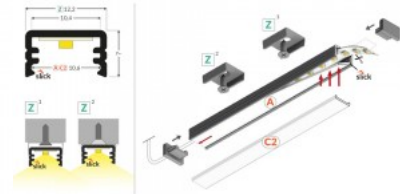

Alumiiniumprofiil TOPMET Slim8 2m anodeerimata alumiinium

Tootekood 20093

Bränd [TOPMET](#)
Kõrgus 7.0mm
Laius 12.2mm
Pikkus 2000.0mm
Korpuse värv alumiinium
Korpuse materjal alumiinium

SLIM8