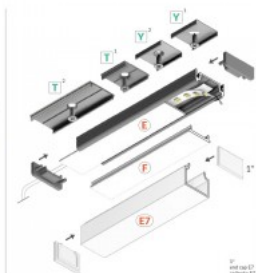

### Tootekood 20856

Bränd [TOPMET](#)

Kõrgus 9.0mm

Laius 24.0mm

Pikkus 3000.0mm

Korpuse värv must

Korpuse materjal alumiinium