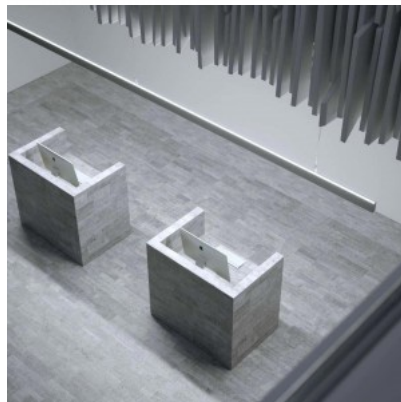

Alumiiniumprofiil LUMINES DULIO 3m valge

Tootekood 17722

Bränd [LUMINES](#)
Kõrgus 88.4mm
Laius 43.0mm
Pikkus 3000.0mm
Korpuse värv valge
Korpuse materjal alumiinium

Riputatav valge alumiiniumprofiil. Alumiiniumprofiil on praktiline meetod, kuidas LED riba efektselt paigaldada. Alumiiniumprofiiliga ei ole ohtu, et LED riba paigast vajub ning alumiiniumprofiili kate hoiab valgusjaotust ühtse ning hubasena. LUMINES profiil on vastupidav ning samas kerge, see omadus tagab pika eluea ja püsivuse. Paigaldada on pinnapealset alumiiniumprofiili väga lihtne. Alumiiniumprofiili on hea kasutada paljudes erinevates ruumides. Kõõgis on hea kasutada suurema võimsusega LED riba koos alumiiniumisprofiiliga töötasapinna kohal, elutoas võib luua selle kooslusega hubase aktsentvalguse. Kõrge IP väärtusega tooted sobivad ideaalselt vannitubadesse ja kaubanduses on LED ribad koos alumiiniumprofiilidega ideaalset toodete esiletõstjad! Usaldage oma valgustusprojekt LED House'i kogunud meeskonnale - [teeme teie nägemuse elavaks!](#)