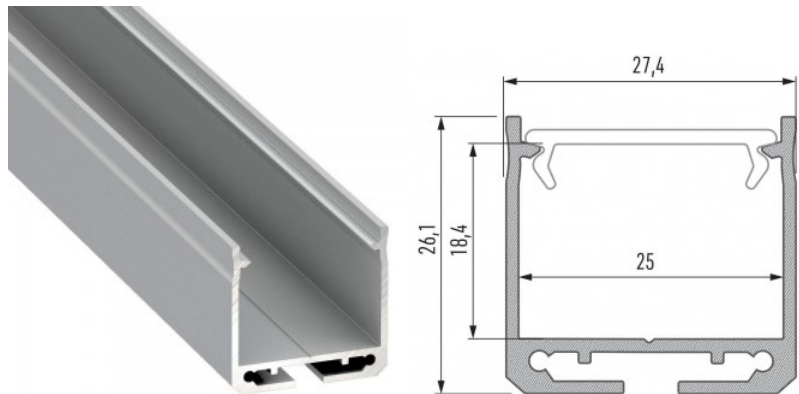

### Tootekood 16457

Bränd [LUMINES](#)

Kõrgus 26.1mm

Laius 27.4mm

Pikkus 3000.0mm

Korpuse värv hõbedane

Korpuse materjal alumiinium

Pinnapealne alumiiniumprofiil on praktiline meetod, kuidas LED riba efektselt paigaldada. Alumiiniumprofiiliga ei ole ohtu, et LED riba paigast vajub ning alumiiniumprofiili kate hoiab valgusjaotust ühtse ning hubasena. Profiil on vastupidav ning samas kerge, see omadus tagab pika eluea ja püsivuse. Paigaldada on pinnapealset alumiiniumprofiili väga lihtne. Alumiiniumprofiili on hea kasutada paljudes erinevates ruumides. Köögis on hea kasutada suurema võimsusega LED riba koos alumiiniumisprofiiliga töötasapinna kohal, elutoas võib luua selle kooslusega hubase aktsentvalguse. Kõrge IP väärtusega tooted sobivad ideaalselt vannitubadesse ja kaubanduses on LED ribad koos alumiiniumprofiilidega ideaalset toodete esiletõstjad! Usaldage oma valgustusprojekt LED House'i kogenud meeskonnale - [teeme teie nägemuse elavaks!](#)

### Tootekood 16211

Bränd [LUMINES](#)

Kõrgus 26.1mm

Laius 27.4mm

Pikkus 3000.0mm

Korpuse värv must

Korpuse materjal alumiinium

Pinnapealne alumiiniumprofiil on praktiline meetod, kuidas LED riba efektselt paigaldada. Alumiiniumprofiiliga ei ole ohtu, et LED riba paigast vajub ning alumiiniumprofiili kate hoiab valgusjaotust ühtse ning hubasena. Profiil on vastupidav ning samas kerge, see omadus tagab pika elua ja püsivuse. Paigaldada on pinnapealset alumiiniumprofiili väga lihtne. Alumiiniumprofiili on hea kasutada paljudes erinevates ruumides. Köögis on hea kasutada suurema võimsusega LED riba koos alumiiniumisprofiiliga töötasapinna kohal, elutoas võib luua selle kooslusega hubase aktsentvalguse. Kõrge IP väärtusega tooted sobivad ideaalselt vannitubadesse ja kaubanduses on LED ribad koos alumiiniumprofiilidega ideaalset toodete esiletõstjad! Usaldage oma valgustusprojekt LED House'i kogenud meeskonnale - [teeme teie nägemuse elavaks!](#)