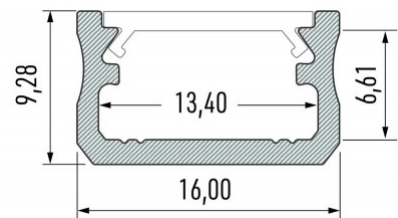

Alumiiniumprofiil LUMINES Type A 3m must

Tootekood 16424

Bränd [LUMINES](#)

Kõrgus 9.3mm

Laius 16.0mm

Pikkus 3000.0mm

Korpuse värv must

Korpuse materjal alumiinium

Poleer matt

Pinnapealne alumiiniumprofiil on praktiline meetod, kuidas LED riba efektselt paigaldada.

Alumiiniumprofiiliga ei ole ohtu, et LED riba paigast vajub ning alumiiniumprofiili kate hoiab valgusjaotust ühtse ning hubasena. LUMINES profiil on vastupidav ning samas kerge, see omadus tagab pika eluea ja püsivuse. Paigaldada on pinnapealset alumiiniumprofiili väga lihtne. Alumiiniumprofiili on hea kasutada paljudes erinevates ruumides. Köögis on hea kasutada suurema võimsusega LED riba koos alumiiniumisprofiiliga töötasapinna kohal, elutoas võib luua selle kooslusega hubase aktsentvalguse.

Kõrge IP väärtusega tooted sobivad ideaalselt vannitubadesse ja kaubanduses on LED ribad koos alumiiniumprofiilidega ideaalset toodete esiletõstjad! Usaldage oma valgustusprojekt LED House'i kogenud meeskonnale - [teeme teie nägemuse elavaks!](#)