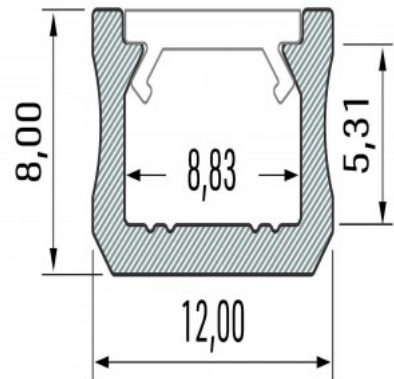

Alumiiniumprofiil LUMINES Type X 2m must

Tootekood 16476

Bränd [LUMINES](#)

Kõrgus 9.3mm

Laius 12.0mm

Korpuse värv must

Korpuse materjal alumiinium

Poleer matt

Pinnapealne alumiiniumprofiil on praktiline meetod, kuidas LED riba efektselt paigaldada. Alumiiniumprofiiliga ei ole ohtu, et LED riba paigast vajub ning alumiiniumprofiili kate hoiab valgusjaotust ühtse ning hubasena. LUMINES profiil on vastupidav ning samas kerge, see omadus tagab pika eluea ja püsivuse. Paigaldada on pinnapealset alumiiniumprofiili väga lihtne. Alumiiniumprofiili on hea kasutada paljudes erinevates ruumides. Köögis on hea kasutada suurema võimsusega LED riba koos alumiiniumisprofiiliga töötasapinna kohal, elutoas võib luua selle kooslusega hubase aktsentvalguse. Kõrge IP väärtusega tooted sobivad ideaalselt vannitubadesse ja kaubanduses on LED ribad koos alumiiniumprofiilidega ideaalset toodete esiletõstjad! Usaldage oma valgustusprojekt LED House'i kogenud meeskonnale - [teeme teie nägemuse elavaks!](#)