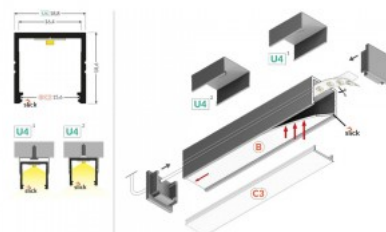

## Alumiiniumprofiil TOPMET Smart16 BC3/UN 1m valge

**Tootekood 20717**

Bränd [TOPMET](#)

Pikkus 1000.0mm

Korpuse värv valge

Korpuse materjal plastik