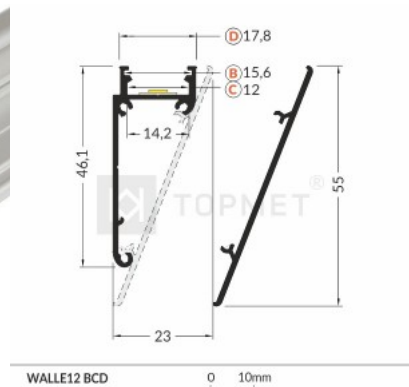

Alumiiniumprofiil TOPMET WALLE12 BCD 2m hõbedane

Tootekood 16161

Bränd [TOPMET](#)

Pikkus 2000.0mm

Korpuse värv hõbedane

Korpuse materjal alumiinium

LED seinaprofiil. Kolmnurkse komplekti saavutamiseks tuleb juurde võtta WALLE12 katteliist.