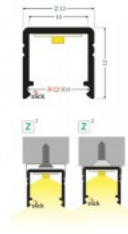

Alumiiniumprofiil TOPMET SMART10 1m hall

Tootekood 18526

Bränd [TOPMET](#)

Kõrgus 12.0mm

Laius 12.0mm

Pikkus 1000.0mm

Korpuse värv hall

Korpuse materjal alumiinium

Pinnapealne alumiiniumprofiil on praktiline meetod, kuidas LED riba efektselt paigaldada. Alumiiniumprofiiliga ei ole ohtu, et LED riba paigast vajub ning alumiiniumprofiili kate hoiab valgusjaotust ühtse ning hubasena. Alumiiniumprofiili on hea kasutada paljudes erinevates ruumides. Köögis on hea kasutada suurema võimsusega LED riba koos alumiiniumisprofiiliga töötasapinna kohal, elutoas võib luua selle kooslusega hubase aktsentvalguse. Kõrge IP väärtusega tooted sobivad ideaalselt vannitubadesse ja kaubanduses on LED ribad koos alumiiniumprofiilidega ideaalset toodete esiletõstjad! Usaldage oma valgustusprojekt LED House'i kogenud meeskonnale - [teeme teie nägemuse elavaks!](#)