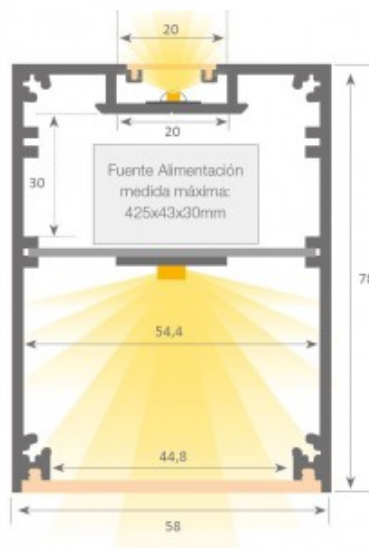

Alumiiniumprofiil on praktiline meetod, kuidas LED riba efektselt paigaldada. Alumiiniumprofiiliga ei ole ohtu, et LED riba paigast vajub ning alumiiniumprofiili kate hoiab valgusjaotust ühtse ning hubasena. Alumiiniumprofiili on hea kasutada paljudes erinevates ruumides. Köögis on hea kasutada suurema võimsusega LED riba koos alumiiniumiprofiiliga töötasapinna kohal, elutoas võib luua selle kooslusega hubase aktsentvalguse. Kõrge IP väärtusega tooted sobivad ideaalselt vannitubadesse ja kaubanduses on LED ribad koos alumiiniumiprofiilidega ideaalset toodete esiletõstjad! Usaldage oma valgustusprojekt LED House'i kogenud meeskonnale - [teeme teie nägemuse elavaks!](#)