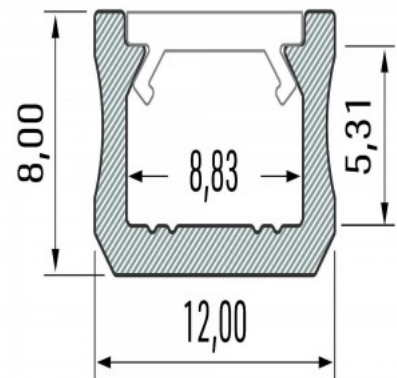

## Tootekood 15525

Bränd [LUMINES](#)

Kõrgus 9.3mm

Laius 12.0mm

Korpuse värv hõbedane

Korpuse materjal alumiinium

Poleer matt

Pinnapealne alumiiniumprofiil on praktiline meetod, kuidas LED riba efektselt paigaldada. Alumiiniumprofiiliga ei ole ohtu, et LED riba paigast vajub ning alumiiniumprofiili kate hoiab valgusjaotust ühtse ning hubasena. LUMINES profiil on vastupidav ning samas kerge, see omadus tagab pika eluea ja püsivuse. Paigaldada on pinnapealset alumiiniumprofiili väga lihtne. Alumiiniumprofiili on hea kasutada paljudes erinevates ruumides. Köögis on hea kasutada suurema võimsusega LED riba koos alumiiniumisprofiiliga töötasapinna kohal, elutoas võib luua selle kooslusega hubase aktsentvalguse. Kõrge IP väärtusega tooted sobivad ideaalselt vannitubadesse ja kaubanduses on LED ribad koos alumiiniumprofiilidega ideaalset toodete esiletõstjad! Usaldage oma valgustusprojekt LED House'i kogenud meeskonnale - [teeme teie nägemuse elavaks!](#)