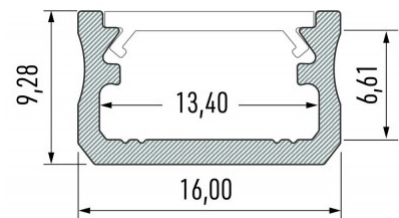

Alumiiniumprofiil LUMINES Type A 3m valge

Tootekood 14655

Bränd [LUMINES](#)

Kõrgus 9.3mm

Laius 16.0mm

Pikkus 3000.0mm

Korpuse värv valge

Korpuse materjal alumiinium

Poleer matt

Pinnapealne alumiiniumprofiil on praktiline meetod, kuidas LED riba efektselt paigaldada.

Alumiiniumprofiiliga ei ole ohtu, et LED riba paigast vajub ning alumiiniumprofiili kate hoiab valgusjaotust ühtse ning hubasena. LUMINES profiil on vastupidav ning samas kerge, see omadus tagab pika eluea ja püsivuse. Paigaldada on pinnapealset alumiiniumprofiili väga lihtne. Alumiiniumprofiili on hea kasutada paljudes erinevates ruumides. Köögis on hea kasutada suurema võimsusega LED riba koos alumiiniumisprofiiliga töötasapinna kohal, elutoas võib luua selle kooslusega hubase aktsentvalguse.

Kõrge IP väärtusega tooted sobivad ideaalselt vannitubadesse ja kaubanduses on LED ribad koos alumiiniumprofiilidega ideaalset toodete esiletõstjad! Usaldage oma valgustusprojekt LED House'i kogenud meeskonnale - [teeme teie nägemuse elavaks!](#)