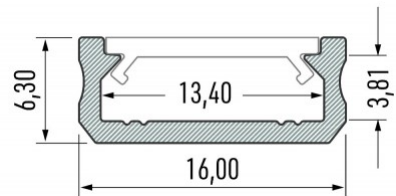

Alumiiniumprofiil LUMINES Type D 2m must

Tootekood 14905

Bränd [LUMINES](#)

Kõrgus 6.3mm

Laius 16.0mm

Pikkus 2020.0mm

Korpuse värv must

Korpuse materjal alumiinium

Pinnapealne alumiiniumprofiil on praktiline meetod, kuidas LED riba efektselt paigaldada.

Alumiiniumprofiiliga ei ole ohtu, et LED riba paigast vajub ning alumiiniumprofiili kate hoiab valgusjaotust ühtse ning hubasena. LUMINES profiil on vastupidav ning samas kerge, see omadus tagab pika eluea ja püsivuse. Paigaldada on pinnapealset alumiiniumprofiili väga lihtne. Alumiiniumprofiili on hea kasutada paljudes erinevates ruumides. Kõõgis on hea kasutada suurema võimsusega LED riba koos alumiiniumisprofiiliga töötasapinna kohal, elutoas võib luua selle kooslusega hubase aktsentvalguse. Kõrge IP väärtusega tooted sobivad ideaalselt vannitubadesse ja kaubanduses on LED ribad koos alumiiniumprofiilidega ideaalset toodete esiletõstjad! Usaldage oma valgustusprojekt LED House'i kogenud meeskonnale - [teeme teie nägemuse elavaks!](#)