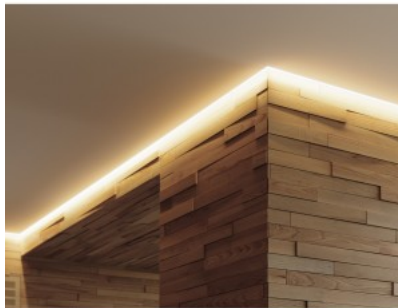

### Tootekood 17493

Bränd [LUMINES](#)  
 Kõrgus 20.2mm  
 Laius 43.0mm  
 Pikkus 2000.0mm  
 Korpuse värv hõbedane  
 Korpuse materjal alumiinium

Pinnapealne alumiiniumprofiil on praktiline meetod, kuidas LED riba efektselt paigaldada. Alumiiniumprofiiliga ei ole ohtu, et LED riba paigast vajub ning alumiiniumprofiili kate hoiab valgusjaotust ühtse ning hubasena. Profiil on vastupidav ning samas kerge, see omadus tagab pika eluea ja püsivuse. Paigaldada on pinnapealset alumiiniumprofiili väga lihtne. Alumiiniumprofiili on hea kasutada paljudes erinevates ruumides. Köögis on hea kasutada suurema võimsusega LED riba koos alumiiniumisprofiiliga töötasapinna kohal, elutoas võib luua selle kooslusega hubase aktsentvalguse. Kõrge IP väärtusega tooted sobivad ideaalselt vannitubadesse ja kaubanduses on LED ribad koos alumiiniumprofiilidega ideaalset toodete esiletõstjad! Usaldage oma valgustusprojekt LED House'i kogenud meeskonnale - [teeme teie nägemuse elavaks!](#)