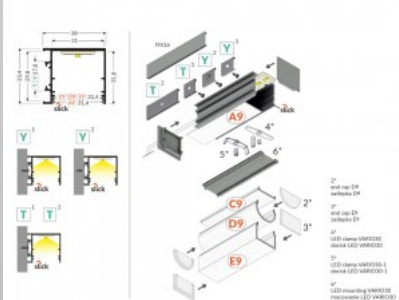

Alumiiniumprofiil TOPMET VARIO30-03 2m valge

Tootekood 18459

Bränd [TOPMET](#)

Kõrgus 31.8mm

Laius 38.0mm

Pikkus 2000.0mm

Korpuse värv valge

Korpuse materjal alumiinium

Pinnapealne alumiiniumprofiil on praktiline meetod, kuidas LED riba efektselt paigaldada. Alumiiniumprofiiliga ei ole ohtu, et LED riba paigast vajub ning alumiiniumprofiili kate hoiab valgusjaotust ühtse ning hubasena. Alumiiniumprofiili on hea kasutada paljudes erinevates ruumides. Kõõgis on hea kasutada suurema võimsusega LED riba koos alumiiniumisprofiiliga töötasapinna kohal, elutoas võib luua selle kooslusega hubase aktsentvalguse. Kõrge IP väärtusega tooted sobivad ideaalselt vannitubadesse ja kaubanduses on LED ribad koos alumiiniumprofiilidega ideaalset toodete esiletõstjad! Usaldage oma valgustusprojekt LED House'i kogenud meeskonnale - [teeme teie nägemuse elavaks!](#)