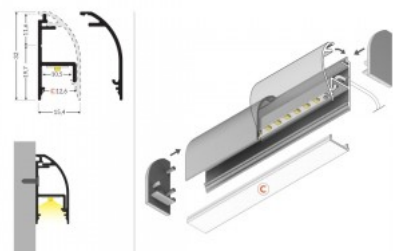

Tootekood 22845

Bränd [TOPMET](#)

Kõrgus 32.0mm

Laius 15.4mm

Pikkus 2000.0mm

Korpuse värv alumiinium

Korpuse materjal alumiinium

Garantii 1 aastat