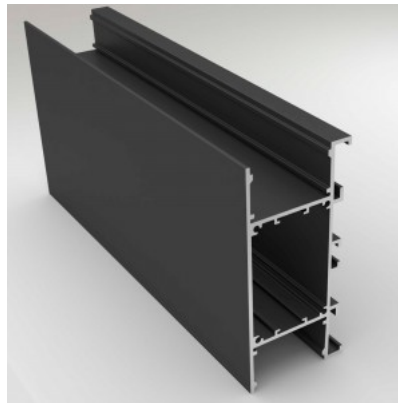

Alumiiniumprofiil LUZ NEGRA Washington 3m must

Tootekood 16725

Bränd [LUZ NEGRA](#)

Kõrgus 90.0mm

Laius 42.3mm

Pikkus 3000.0mm

Korpuse värv must

Korpuse materjal alumiinium

Poleer matt

Pinnapealne alumiiniumprofiil on praktiline meetod, kuidas LED riba efektselt paigaldada. Alumiiniumprofiiliga ei ole ohtu, et LED riba paigast vajub ning alumiiniumprofiili kate hoiab valgusjaotust ühtse ning hubasena. Alumiiniumprofiili on hea kasutada paljudes erinevates ruumides. Köögis on hea kasutada suurema võimsusega LED riba koos alumiiniumisprofiiliga töötasapinna kohal, elutoas võib luua selle kooslusega hubase aktsentvalguse. Kõrge IP väärtusega tooted sobivad ideaalselt vannitubadesse ja kaubanduses on LED ribad koos alumiiniumprofiilidega ideaalset toodete esiletõstjad! Usaldage oma valgustusprojekt LED House'i kogenud meeskonnale - [teeme teie nägemuse elavaks!](#)