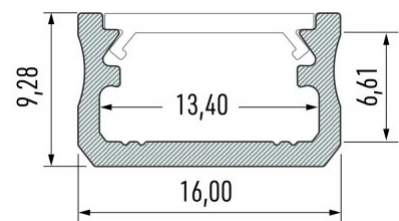

Alumiiniumprofiil LUMINES Type A 2m kuldne

Tootekood 19115

Bränd [LUMINES](#)

Korpuse värv kuldne

Pinnapealne alumiiniumprofiil on praktiline meetod, kuidas LED riba efektselt paigaldada.

Alumiiniumprofiiliga ei ole ohtu, et LED riba paigast vajub ning alumiiniumprofiili kate hoiab valgusjaotust ühtse ning hubasena. LUMINES profiil on vastupidav ning samas kerge, see omadus tagab pika eluea ja püsivuse. Paigaldada on pinnapealset alumiiniumprofiili väga lihtne. Alumiiniumprofiili on hea kasutada paljudes erinevates ruumides. Köögis on hea kasutada suurema võimsusega LED riba koos alumiiniumisprofiiliga töötasapinna kohal, elutoas võib luua selle kooslusega hubase aktsentvalguse. Kõrge IP väärtusega tooted sobivad ideaalselt vannitubadesse ja kaubanduses on LED ribad koos alumiiniumprofiilidega ideaalset toodete esiletõstjad! Usaldage oma valgustusprojekt LED House'i kogunud meeskonnale - [teeme teie nägemuse elavaks!](#)