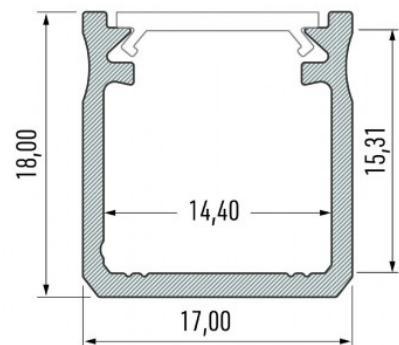

Alumiiniumprofiil LUMINES Type Y 2m hõbedane

Tootekood 14536

Bränd [LUMINES](#)

Kõrgus 18.0mm

Laius 17.0mm

Pikkus 2020.0mm

Korpuse värv hõbedane

Korpuse materjal alumiinium

Pinnapealne alumiiniumprofiil on praktiline meetod, kuidas LED riba efektselt paigaldada. Alumiiniumprofiiliga ei ole ohtu, et LED riba paigast vajub ning alumiiniumprofiili kate hoiab valgusjaotust ühtse ning hubasena. LUMINES profiil on vastupidav ning samas kerge, see omadus tagab pika eluea ja püsivuse. Paigaldada on pinnapealset alumiiniumprofiili väga lihtne. Alumiiniumprofiili on hea kasutada paljudes erinevates ruumides. Kõõgis on hea kasutada suurema võimsusega LED riba koos alumiiniumisprofiiliga töötasapinna kohal, elutoas võib luua selle kooslusega hubase aktsentvalguse. Kõrge IP väärtusega tooted sobivad ideaalselt vannitubadesse ja kaubanduses on LED ribad koos alumiiniumprofiilidega ideaalset toodete esiletõstjad! Usaldage oma valgustusprojekt LED House'i kogenud meeskonnale - [teeme teie nägemuse elavaks!](#)