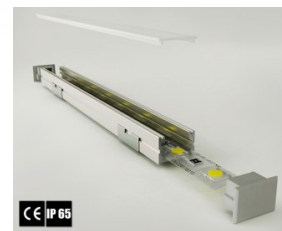

Poleer matt

Pinnapealne alumiiniumprofiil on praktiline meetod, kuidas LED riba efektselt paigaldada.

Alumiiniumprofiiliga ei ole ohtu, et LED riba paigast vajub ning alumiiniumprofiili kate hoiab valgusjaotust ühtse ning hubasena. Alumiiniumprofiili on hea kasutada paljudes erinevates ruumides. Köögis on hea kasutada suurema võimsusega LED riba koos alumiiniumiprofiiliga töötasapinna kohal, elutoas võib luua selle kooslusega hubase aktsentvalguse. Kõrge IP väärtusega tooted sobivad ideaalselt vannitubadesse ja kaubanduses on LED ribad koos alumiiniumiprofiilidega ideaalset toodete esiletõstjad! Usaldage oma valgustusprojekt LED House'i kogenud meeskonnale - [teeme teie nägemuse elavaks!](#)