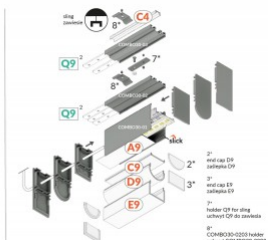

Alumiiniumprofiil TOPMET COMBO30-01 2000 must

Tootekood 19727

Bränd [TOPMET](#)
Kõrgus 49.9mm
Laius 31.0mm
Pikkus 2000.0mm
Korpuse värv must
Korpuse materjal alumiinium