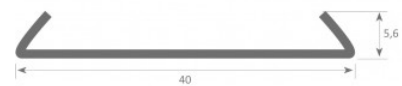

Alumiiniumprofiil LUZ NEGRA Berna 2m valge

Tootekood 15144

Bränd [LUZ NEGRA](#)

Kõrgus 5.6mm

Laius 40.0mm

Pikkus 2000.0mm

Korpuse värv valge

Korpuse materjal alumiinium

Poleer matt

Pinnapealne alumiiniumprofiil on praktiline meetod, kuidas LED riba efektselt paigaldada.

Alumiiniumprofiiliga ei ole ohtu, et LED riba paigast vajub ning alumiiniumprofiili kate hoiab valgusjaotust ühtse ning hubasena.

Alumiiniumprofiili on hea kasutada paljudes erinevates ruumides. Köögis on hea kasutada suurema võimsusega LED riba koos alumiiniumisprofiiliga töötasapinna kohal, elutoas võib luua selle kooslusega hubase aktsentvalguse. Kõrge IP väärtusega tooted sobivad ideaalselt vannitubadesse ja kaubanduses on LED ribad koos alumiiniumprofiilidega ideaalset toodete esiletõstjad!

Usaldage oma valgustusprojekt LED House'i kogenud meeskonnale - [teeme teie nägemuse elavaks!](#)