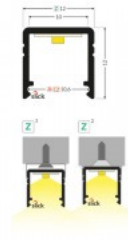

Alumiiniumprofiil TOPMET Smart10 1m anodeerimata hall

Tootekood 18512

Bränd [TOPMET](#)

Kõrgus 12.0mm

Laius 12.0mm

Pikkus 1000.0mm

Korpuse värv hall

Korpuse materjal alumiinium

Pinnapealne alumiiniumprofiil on praktiline meetod, kuidas LED riba efektselt paigaldada. Alumiiniumprofiiliga ei ole ohtu, et LED riba paigast vajub ning alumiiniumprofiili kate hoiab valgusjaotust ühtse ning hubasena. Alumiiniumprofiili on hea kasutada paljudes erinevates ruumides. Köögis on hea kasutada suurema võimsusega LED riba koos alumiiniumisprofiiliga töötasapinna kohal, elutoas võib luua selle kooslusega hubase aktsentvalguse. Kõrge IP väärtusega tooted sobivad ideaalselt vannitubadesse ja kaubanduses on LED ribad koos alumiiniumprofiilidega ideaalset toodete esiletõstjad! Usaldage oma valgustusprojekt LED House'i kogenud meeskonnale - [teeme teie nägemuse elavaks!](#)