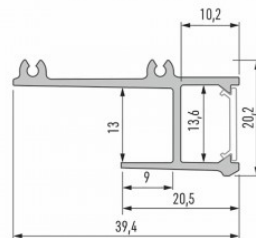

Alumiiniumprofiil LUMINES APA12 2m hõbedane

Tootekood 17493

Bränd [LUMINES](#)
Kõrgus 20.2mm
Laius 43.0mm
Pikkus 2000.0mm
Korpuse värv hõbedane
Korpuse materjal alumiinium

Pinnapealne alumiiniumprofiil on praktiline meetod, kuidas LED riba efektselt paigaldada. Alumiiniumprofiiliga ei ole ohtu, et LED riba paigast vajub ning alumiiniumprofiili kate hoiab valgusjaotust ühtse ning hubasena. Profiil on vastupidav ning samas kerge, see omadus tagab pika eluea ja püsivuse. Paigaldada on pinnapealset alumiiniumprofiili väga lihtne. Alumiiniumprofiili on hea kasutada paljudes erinevates ruumides. Köögis on hea kasutada suurema võimsusega LED riba koos alumiiniumisprofiiliga töötasapinna kohal, elutoas võib luua selle kooslusega hubase aktsentvalguse. Kõrge IP väärtusega tooted sobivad ideaalselt vannitubadesse ja kaubanduses on LED ribad koos alumiiniumprofiilidega ideaalset toodete esiletõstjad! Usaldage oma valgustusprojekt LED House'i kogunud meeskonnale - [teeme teie nägemuse elavaks!](#)