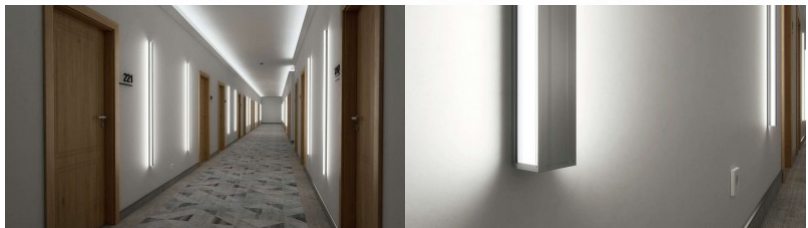

Alumiiniumprofiil LUMINES DOPIO 3m hõbedane

Tootekood 22191

Bränd [LUMINES](#)

Kõrgus 34.1mm

Laius 43.1mm

Pikkus 3000.0mm

Korpuse värv hõbedane

Korpuse materjal alumiinium

Pinnapealne alumiiniumprofiil on praktiline meetod, kuidas LED riba efektselt paigaldada. Alumiiniumprofiiliga ei ole ohtu, et LED riba paigast vajub ning alumiiniumprofiili kate hoiab valgusjaotust ühtse ning hubasena. Profiil on vastupidav ning samas kerge, see omadus tagab pika elua ja püsivuse. Paigaldada on pinnapealset alumiiniumprofiili väga lihtne. Alumiiniumprofiili on hea kasutada paljudes erinevates ruumides. Köögis on hea kasutada suurema võimsusega LED riba koos alumiiniumisprofiiliga töötasapinna kohal, elutoas võib luua selle kooslusega hubase aktsentvalguse. Kõrge IP väärtusega tooted sobivad ideaalselt vannitubadesse ja kaubanduses on LED ribad koos alumiiniumprofiilidega ideaalset toodete esiletõstjad! Usaldage oma valgustusprojekt LED House'i kogunud meeskonnale - [teeme teie nägemuse elavaks!](#)