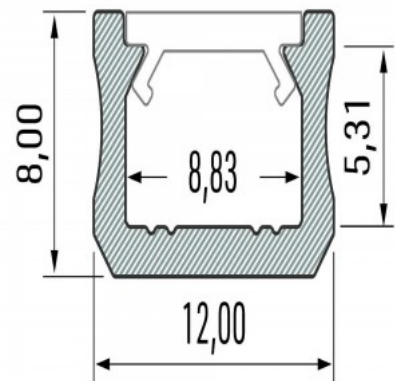

Alumiiniumprofiil LUMINES Type X 2m kuldne

Tootekood 19123

Bränd [LUMINES](#)

Kõrgus 9.3mm

Laius 12.0mm

Korpuse värv kuldne

Korpuse materjal alumiinium

Poleer matt

Pinnapealne alumiiniumprofiil on praktiline meetod, kuidas LED riba efektselt paigaldada. Alumiiniumprofiiliga ei ole ohtu, et LED riba paigast vajub ning alumiiniumprofiili kate hoiab valgusjaotust ühtse ning hubasena. LUMINES profiil on vastupidav ning samas kerge, see omadus tagab pika eluea ja püsivuse. Paigaldada on pinnapealset alumiiniumprofiili väga lihtne. Alumiiniumprofiili on hea kasutada paljudes erinevates ruumides. Kõõgis on hea kasutada suurema võimsusega LED riba koos alumiiniumisprofiiliga töötasapinna kohal, elutoas võib luua selle kooslusega hubase aktsentvalguse. Kõrge IP väärtusega tooted sobivad ideaalselt vannitubadesse ja kaubanduses on LED ribad koos alumiiniumprofiilidega ideaalset toodete esiletõstjad! Usaldage oma valgustusprojekt LED House'i kogenud meeskonnale - [teeme teie nägemuse elavaks!](#)