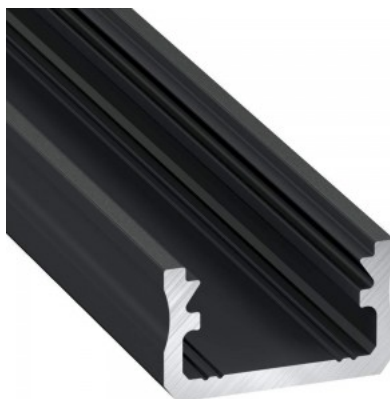

Alumiiniumprofiil LUMINES Type A 2m kuldne

Tootekood 19115

Bränd [LUMINES](#)

Korpuse värv kuldne

Pinnapealne alumiiniumprofiil on praktiline meetod, kuidas LED riba efektselt paigaldada.

Alumiiniumprofiiliga ei ole ohtu, et LED riba paigast vajub ning alumiiniumprofiili kate hoiab valgusjaotust ühtse ning hubasena. LUMINES profiil on vastupidav ning samas kerge, see omadus tagab pika eluea ja püsivuse. Paigaldada on pinnapealset alumiiniumprofiili väga lihtne. Alumiiniumprofiili on hea kasutada paljudes erinevates ruumides. Köögis on hea kasutada suurema võimsusega LED riba koos alumiiniumisprofiiliga töötasapinna kohal, elutoas võib luua selle kooslusega hubase aktsentvalguse. Kõrge IP väärtusega tooted sobivad ideaalselt vannitubadesse ja kaubanduses on LED ribad koos alumiiniumprofiilidega ideaalset toodete esiletõstjad! Usaldage oma valgustusprojekt LED House'i kogenud meeskonnale - [teeme teie nägemuse elavaks!](#)

Alumiiniumprofiil LUMINES Type A 2m must

Tootekood 14645

Bränd [LUMINES](#)

Kõrgus 9.3mm

Laius 16.0mm

Pikkus 2020.0mm

Korpuse värv must

Korpuse materjal alumiinium

Poleer matt

Pinnapealne alumiiniumprofiil on praktiline meetod, kuidas LED riba efektselt paigaldada. Alumiiniumprofiiliga ei ole ohtu, et LED riba paigast vajub ning alumiiniumprofiili kate hoiab valgusjaotust ühtse ning hubasena. LUMINES profiil on vastupidav ning samas kerge, see omadus tagab pika eluea ja püsivuse. Paigaldada on pinnapealset alumiiniumprofiili väga lihtne. Alumiiniumprofiili on hea kasutada paljudes erinevates ruumides. Köögis on hea kasutada suurema võimsusega LED riba koos alumiiniumisprofiiliga töötasapinna kohal, elutoas võib luua selle kooslusega hubase aktsentvalguse. Kõrge IP väärtusega tooted sobivad ideaalselt vannitubadesse ja kaubanduses on LED ribad koos alumiiniumprofiilidega ideaalset toodete esiletõstjad! Usaldage oma valgustusprojekt LED House'i kogenud meeskonnale - [teeme teie nägemuse elavaks!](#)