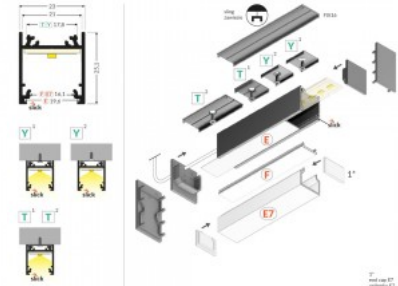

Alumiiniumprofiil TOPMET LINEA20 2m must

Tootekood 18463

Bränd [TOPMET](#)
Kõrgus 25.1mm
Laius 23.0mm
Pikkus 2000.0mm
Korpuse värv must
Korpuse materjal alumiinium

LINEA20

Alumiiniumprofiil TOPMET LINEA20 2m valge

Tootekood 18421

Bränd [TOPMET](#)
Kõrgus 25.1mm
Laius 23.0mm
Pikkus 2000.0mm
Korpuse värv valge
Korpuse materjal alumiinium

LINEA20