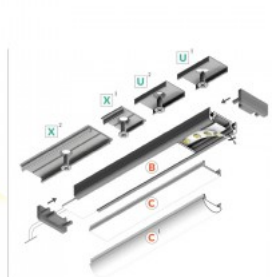

Alumiiniumprofiil TOPMET SURFACE10 2m valge

Tootekood 18458

Bränd [TOPMET](#)

Kõrgus 8.0mm

Laius 20.0mm

Pikkus 2000.0mm

Korpuse värv valge

Korpuse materjal alumiinium

Pinnapealne alumiiniumprofiil on praktiline meetod, kuidas LED riba efektselt paigaldada. Alumiiniumprofiiliga ei ole ohtu, et LED riba paigast vajub ning alumiiniumprofiili kate hoiab valgusjaotust ühtse ning hubasena. Alumiiniumprofiili on hea kasutada paljudes erinevates ruumides. Köögis on hea kasutada suurema võimsusega LED riba koos alumiiniumisprofiiliga töötasapinna kohal, elutoas võib luua selle kooslusega hubase aktsentvalguse. Kõrge IP väärtusega tooted sobivad ideaalselt vannitubadesse ja kaubanduses on LED ribad koos alumiiniumprofiilidega ideaalset toodete esiletõstjad! Usaldage oma valgustusprojekt LED House'i kogenud meeskonnale - [teeme teie nägemuse elavaks!](#)