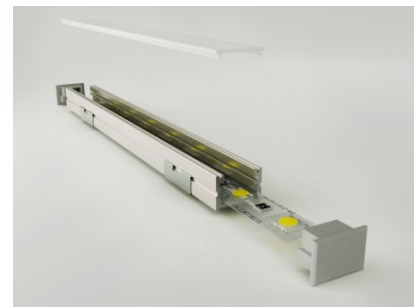

### Tootekood 13337

Bränd [LUZ NEGRA](#)

Kõrgus 11.0mm

Laius 16.0mm

Korpuse värv hõbedane

Korpuse materjal alumiinium

Poleer matt

Alumiiniumprofiil on praktiline meetod, kuidas LED riba efektselt paigaldada. Alumiiniumprofiiliga ei ole ohtu, et LED riba paigast vajub ning alumiiniumprofiili kate hoiab valgusjaotust ühtse ning hubasena. Alumiiniumprofiili on hea kasutada paljudes erinevates ruumides. Köögis on hea kasutada suurema võimsusega LED riba koos alumiiniumisprofiiliga töötasapinna kohal, elutoas võib luua selle kooslusega hubase aktsentvalguse. Kõrge IP väärtusega tooted sobivad ideaalselt vannitubadesse ja kaubanduses on LED ribad koos alumiiniumprofiilidega ideaalset toodete esiletõstjad! Usaldage oma valgustusprojekt LED House'i kogenud meeskonnale - [teeme teie nägemuse elavaks!](#)