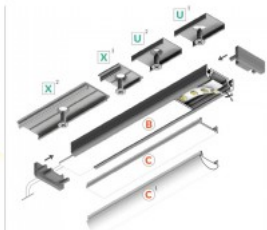

### Tootekood 18457

Bränd [TOPMET](#)

Kõrgus 8.0mm

Laius 20.0mm

Pikkus 2000.0mm

Korpuse värv must

Korpuse materjal alumiinium

Pinnapealne alumiiniumprofiil on praktiline meetod, kuidas LED riba efektselt paigaldada. Alumiiniumprofiiliga ei ole ohtu, et LED riba paigast vajub ning alumiiniumprofiili kate hoiab valgusjaotust ühtse ning hubasena. Alumiiniumprofiili on hea kasutada paljudes erinevates ruumides. Köögis on hea kasutada suurema võimsusega LED riba koos alumiiniumisprofiiliga töötasapinna kohal, elutoas võib luua selle kooslusega hubase aktsentvalguse. Kõrge IP väärtusega tooted sobivad ideaalselt vannitubadesse ja kaubanduses on LED ribad koos alumiiniumprofiilidega ideaalset toodete esiletõstjad! Usaldage oma valgustusprojekt LED House'i kogenud meeskonnale - [teeme teie nägemuse elavaks!](#)