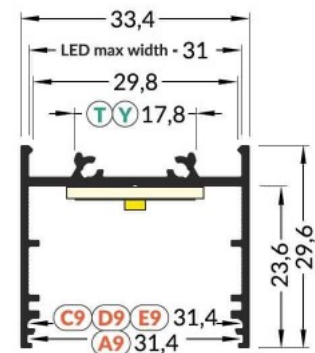

Alumiiniumprofiil TOPMET VARIO30-02 2m valge

Tootekood 15988

Bränd [TOPMET](#)

Kõrgus 29.6mm

Laius 33.4mm

Pikkus 2000.0mm

Korpuse värv valge

Korpuse materjal alumiinium

Pinnapealne alumiiniumprofiil on praktiline meetod, kuidas LED riba efektselt paigaldada. Alumiiniumprofiiliga ei ole ohtu, et LED riba paigast vajub ning alumiiniumprofiili kate hoiab valgusjaotust ühtse ning hubasena. Alumiiniumprofiili on hea kasutada paljudes erinevates ruumides. Köögis on hea kasutada suurema võimsusega LED riba koos alumiiniumisprofiiliga töötasapinna kohal, elutoas võib luua selle kooslusega hubase aktsentvalguse. Kõrge IP väärtusega tooted sobivad ideaalselt vannitubadesse ja kaubanduses on LED ribad koos alumiiniumprofiilidega ideaalset toodete esiletõstjad! Usaldage oma valgustusprojekt LED House'i kogenud meeskonnale - [teeme teie nägemuse elavaks!](#)