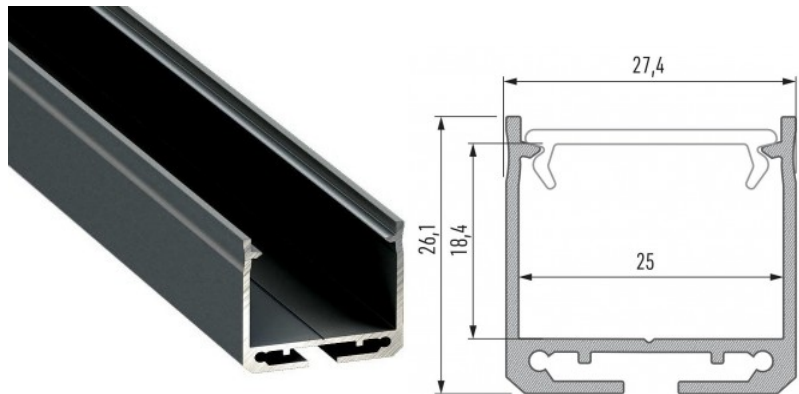

### Tootekood 16211

Bränd [LUMINES](#)

Kõrgus 26.1mm

Laius 27.4mm

Pikkus 3000.0mm

Korpuse värv must

Korpuse materjal alumiinium

Pinnapealne alumiiniumprofiil on praktiline meetod, kuidas LED riba efektselt paigaldada. Alumiiniumprofiiliga ei ole ohtu, et LED riba paigast vajub ning alumiiniumprofiili kate hoiab valgusjaotust ühtse ning hubasena. Profiil on vastupidav ning samas kerge, see omadus tagab pika elua ja püsivuse. Paigaldada on pinnapealset alumiiniumprofiili väga lihtne. Alumiiniumprofiili on hea kasutada paljudes erinevates ruumides. Köögis on hea kasutada suurema võimsusega LED riba koos alumiiniumisprofiiliga töötasapinna kohal, elutoas võib luua selle kooslusega hubase aktsentvalguse. Kõrge IP väärtusega tooted sobivad ideaalselt vannitubadesse ja kaubanduses on LED ribad koos alumiiniumprofiilidega ideaalset toodete esiletõstjad! Usaldage oma valgustusprojekt LED House'i kogenud meeskonnale - [teeme teie nägemuse elavaks!](#)

### Tootekood 14814

Bränd [LUMINES](#)

Kõrgus 26.1mm

Laius 27.4mm

Pikkus 3000.0mm

Korpuse värv valge

Korpuse materjal alumiinium

Pinnapealne alumiiniumprofiil on praktiline meetod, kuidas LED riba efektselt paigaldada. Alumiiniumprofiiliga ei ole ohtu, et LED riba paigast vajub ning alumiiniumprofiili kate hoiab valgusjaotust ühtse ning hubasena. Profiil on vastupidav ning samas kerge, see omadus tagab pika eluea ja püsivuse. Paigaldada on pinnapealset alumiiniumprofiili väga lihtne. Alumiiniumprofiili on hea kasutada paljudes erinevates ruumides. Köögis on hea kasutada suurema võimsusega LED riba koos alumiiniumisprofiiliga töötasapinna kohal, elutoas võib luua selle kooslusega hubase aktsentvalguse. Kõrge IP väärtusega tooted sobivad ideaalselt vannitubadesse ja kaubanduses on LED ribad koos alumiiniumprofiilidega ideaalset toodete esiletõstjad! Usaldage oma valgustusprojekt LED House'i kogenud meeskonnale - [teeme teie nägemuse elavaks!](#)