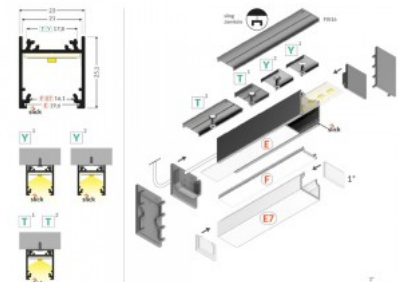

LINEA20

Alumiiniumprofiil TOPMET LINEA20 3m must

Tootekood 22739

Bränd [TOPMET](#)
Kõrgus 25.1mm
Laius 23.0mm
Pikkus 3000.0mm
Korpuse värv must
Korpuse materjal alumiinium

LINEA20

Alumiiniumprofiil TOPMET LINEA20 3m valge