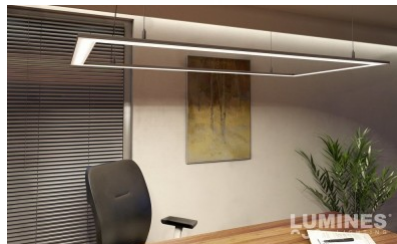

Alumiiniumprofiil LUMINES SOLIS 2m hõbedane

Tootekood 14538

Bränd [LUMINES](#)

Kõrgus 9.3mm

Laius 43.0mm

Pikkus 2020.0mm

Korpuse värv hõbedane

Korpuse materjal alumiinium

Pinnapealne alumiiniumprofiil on praktiline meetod, kuidas LED riba efektselt paigaldada.

Alumiiniumprofiiliga ei ole ohtu, et LED riba paigast vajub ning alumiiniumprofiili kate hoiab valgusjaotust ühtse ning hubasena. LUMINES profiil on vastupidav ning samas kerge, see omadus tagab pika eluea ja püsivuse. Paigaldada on pinnapealset alumiiniumprofiili väga lihtne. Alumiiniumprofiili on hea kasutada paljudes erinevates ruumides. Kõõgis on hea kasutada suurema võimsusega LED riba koos alumiiniumisprofiiliga töötasapinna kohal, elutoas võib luua selle kooslusega hubase aktsentvalguse. Kõrge IP väärtusega tooted sobivad ideaalselt vannitubadesse ja kaubanduses on LED ribad koos alumiiniumprofiilidega ideaalset toodete esiletõstjad! Usaldage oma valgustusprojekt LED House'i kogenud meeskonnale - [teeme teie nägemuse elavaks!](#)