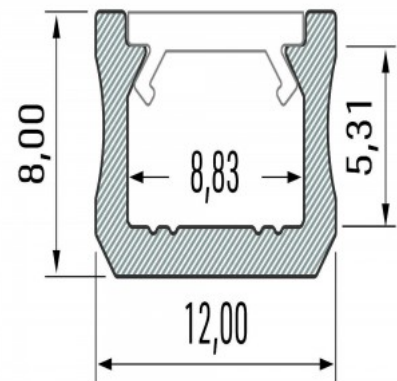

Alumiiniumprofiil LUMINES Type X 2m kuldne

Tootekood 19123

Bränd [LUMINES](#)

Kõrgus 9.3mm

Laius 12.0mm

Korpuse värv kuldne

Korpuse materjal alumiinium

Poleer matt

Pinnapealne alumiiniumprofiil on praktiline meetod, kuidas LED riba efektselt paigaldada. Alumiiniumprofiiliga ei ole ohtu, et LED riba paigast vajub ning alumiiniumprofiili kate hoiab valgusjaotust ühtse ning hubasena. LUMINES profiil on vastupidav ning samas kerge, see omadus tagab pika eluea ja püsivuse. Paigaldada on pinnapealset alumiiniumprofiili väga lihtne. Alumiiniumprofiili on hea kasutada paljudes erinevates ruumides. Kõõgis on hea kasutada suurema võimsusega LED riba koos alumiiniumisprofiiliga töötasapinna kohal, elutoas võib luua selle kooslusega hubase aktsentvalguse. Kõrge IP väärtusega tooted sobivad ideaalselt vannitubadesse ja kaubanduses on LED ribad koos alumiiniumprofiilidega ideaalset toodete esiletõstjad! Usaldage oma valgustusprojekt LED House'i kogenud meeskonnale - [teeme teie nägemuse elavaks!](#)