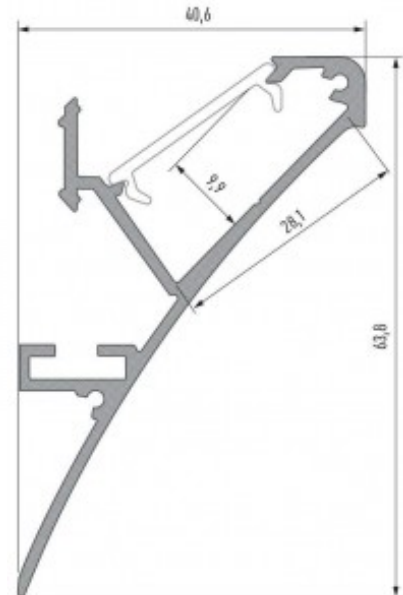

Alumiiniumprofiil LUMINES Logi 2m hõbedane

Tootekood 15516

Bränd [LUMINES](#)

Korpuse värv hõbedane

Korpuse materjal alumiinium

LED profiil valguskarniisi ehituseks. Pinnapealne alumiiniumprofiil on praktiline meetod, kuidas LED riba efektselt paigaldada. Alumiiniumprofiiliga ei ole ohtu, et LED riba paigast vajub ning alumiiniumprofiili kate hoiab valgusjaotust ühtse ning hubasena. LUMINES profiil on vastupidav ning samas kerge, see omadus tagab pika eluea ja püsivuse. Paigaldada on pinnapealset alumiiniumprofiili väga lihtne. Alumiiniumprofiili on hea kasutada paljudes erinevates ruumides. Köögis on hea kasutada suurema võimsusega LED riba koos alumiiniumisprofiiliga töötasapinna kohal, elutoas võib luua selle kooslusega hubase aktsentvalguse. Kõrge IP väärtusega tooted sobivad ideaalselt vannitubadesse ja kaubanduses on LED ribad koos alumiiniumprofiilidega ideaalset toodete esiletõstjad! Usaldage oma valgustusprojekt LED House'i kogenud meeskonnale - [teeme teie nägemuse elavaks!](#)