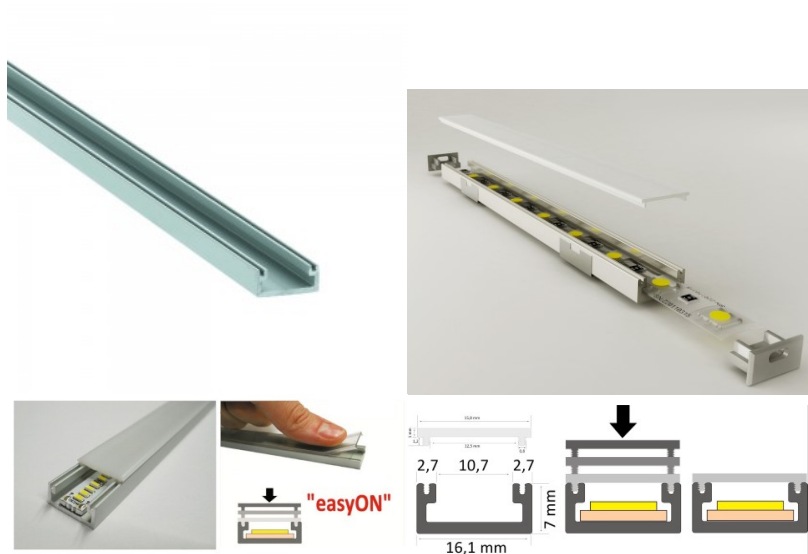

Pinnapealne alumiiniumprofiil on praktiline meetod, kuidas LED riba efektselt paigaldada.

Alumiiniumprofiiliga ei ole ohtu, et LED riba paigast vajub ning alumiiniumprofiili kate hoiab valgusjaotust ühtse ning hubasena. Alumiiniumprofiili on hea kasutada paljudes erinevates ruumides. Köögis on hea kasutada suurema võimsusega LED riba koos alumiiniumisprofiiliga töötasapinna kohal, elutoas võib luua selle kooslusega hubase aktsentvalguse. Kõrge IP väärtusega tooted sobivad ideaalselt vannitubadesse ja kaubanduses on LED ribad koos alumiiniumprofiilidega ideaalset toodete esiletõstjad! Usaldage oma valgustusprojekt LED House'i kogenud meeskonnale - [teeme teie nägemuse elavaks!](#)

Poleer matt

Pinnapealne alumiiniumprofiil on praktiline meetod, kuidas LED riba efektselt paigaldada. Alumiiniumprofiiliga ei ole ohtu, et LED riba paigast vajub ning alumiiniumprofiili kate hoiab valgusjaotust ühtse ning hubasena. Alumiiniumprofiili on hea kasutada paljudes erinevates ruumides. Köögis on hea kasutada suurema võimsusega LED riba koos alumiiniumisprofiiliga töötasapinna kohal, elutoas võib luua selle kooslusega hubase aktsentvalguse. Kõrge IP väärtusega tooted sobivad ideaalselt vannitubadesse ja kaubanduses on LED ribad koos alumiiniumprofiilidega ideaalset toodete esiletõstjad! Usaldage oma valgustusprojekt LED House'i kogenud meeskonnale - [teeme teie nägemuse elavaks!](#)