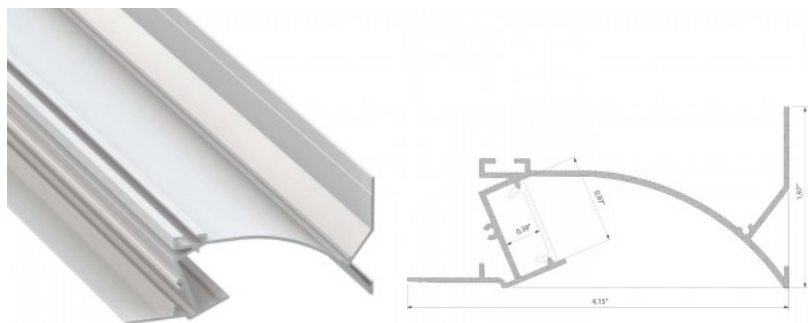

Alumiiniumprofiil LUMINES TOPO 2m valge

Tootekood 17199

Bränd [LUMINES](#)

Pikkus 2000.0mm

Korpuse värv valge

Korpuse materjal alumiinium

Pinnapealne alumiiniumprofiil on praktiline meetod, kuidas LED riba efektselt paigaldada.

Alumiiniumprofiiliga ei ole ohtu, et LED riba paigast vajub ning alumiiniumprofiili kate hoiab valgusjaotust ühtse ning hubasena. LUMINES profiil on vastupidav ning samas kerge, see omadus tagab pika eluea ja püsivuse. Paigaldada on pinnapealset alumiiniumprofiili väga lihtne. Alumiiniumprofiili on hea kasutada paljudes erinevates ruumides. Köögis on hea kasutada suurema võimsusega LED riba koos alumiiniumisprofiiliga töötasapinna kohal, elutoas võib luua selle kooslusega hubase aktsentvalguse. Kõrge IP väärtusega tooted sobivad ideaalselt vannitubadesse ja kaubanduses on LED ribad koos alumiiniumprofiilidega ideaalset toodete esiletõstjad! Usaldage oma valgustusprojekt LED House'i kogenud meeskonnale - [teeme teie nägemuse elavaks!](#)