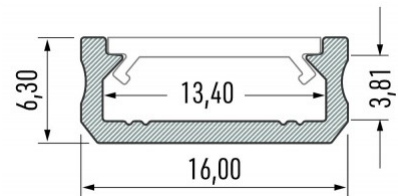

Alumiiniumprofiil LUMINES Type D 2m valge

Tootekood 14902

Bränd [LUMINES](#)

Kõrgus 6.3mm

Laius 16.0mm

Pikkus 2020.0mm

Korpuse värv valge

Korpuse materjal alumiinium

Pinnapealne alumiiniumprofiil on praktiline meetod, kuidas LED riba efektselt paigaldada.

Alumiiniumprofiiliga ei ole ohtu, et LED riba paigast vajub ning alumiiniumprofiili kate hoiab valgusjaotust ühtse ning hubasena. LUMINES profiil on vastupidav ning samas kerge, see omadus tagab pika eluea ja püsivuse. Paigaldada on pinnapealset alumiiniumprofiili väga lihtne. Alumiiniumprofiili on hea kasutada paljudes erinevates ruumides. Kõõgis on hea kasutada suurema võimsusega LED riba koos alumiiniumisprofiiliga töötasapinna kohal, elutoas võib luua selle kooslusega hubase aktsentvalguse. Kõrge IP väärtusega tooted sobivad ideaalselt vannitubadesse ja kaubanduses on LED ribad koos alumiiniumprofiilidega ideaalset toodete esiletõstjad! Usaldage oma valgustusprojekt LED House'i kogenud meeskonnale - [teeme teie nägemuse elavaks!](#)