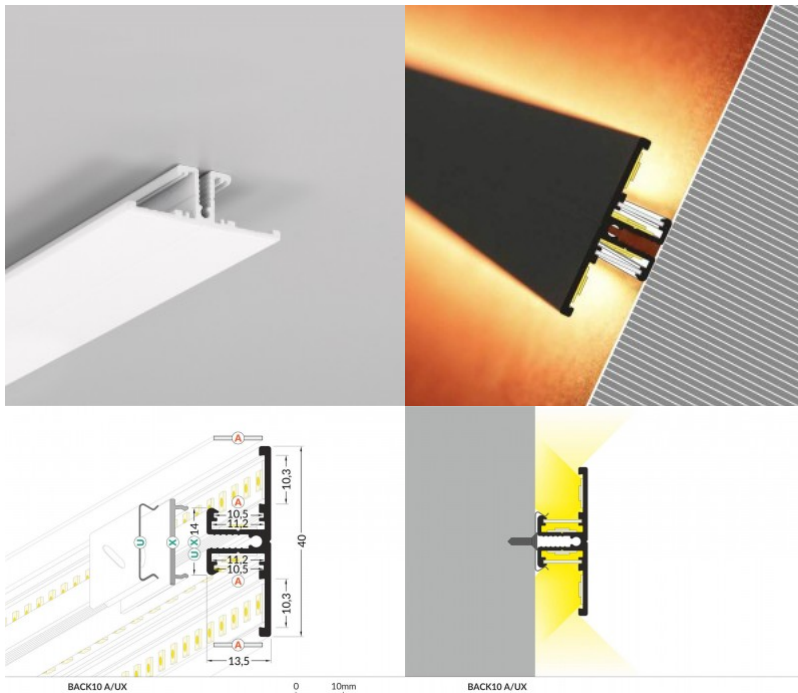

## Alumiiniumprofiil TOPMET BACK10 A/UX 2m valge

**Tootekood 15752**

Bränd [TOPMET](#)

Korpuse värv valge

Korpuse materjal alumiinium

Pinnapealne alumiiniumprofiil on praktiline meetod, kuidas LED riba efektselt paigaldada. Alumiiniumprofiiliga ei ole ohtu, et LED riba paigast vajub ning alumiiniumprofiili kate hoiab valgusjaotust ühtse ning hubasena. Alumiiniumprofiili on hea kasutada paljudes erinevates ruumides. Köögis on hea kasutada suurema võimsusega LED riba koos alumiiniumprofiiliga töötasapinna kohal, elutoas võib luua selle kooslusega hubase aktsentvalguse. Kõrge IP väärtusega tooted sobivad ideaalselt vannitubadesse ja kaubanduses on LED ribad koos alumiiniumprofiilidega ideaalset toodete esiletõstjad! Usaldage oma valgustusprojekt LED House'i kogenud meeskonnale - [teeme teie nägemuse elavaks!](#)