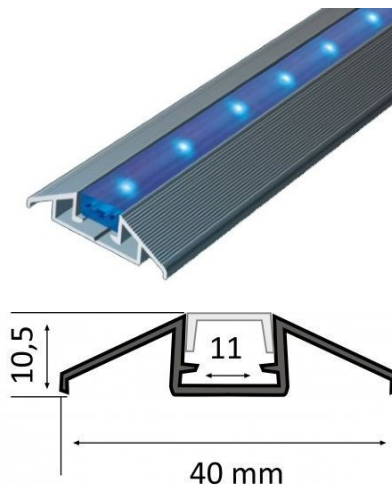

Poleer matt

Pinnapealne alumiiniumprofiil on praktiline meetod, kuidas LED riba efektselt paigaldada. Alumiiniumprofiiliga ei ole ohtu, et LED riba paigast vajub ning alumiiniumprofiili kate hoiab valgusjaotust ühtse ning hubasena. Alumiiniumprofiili on hea kasutada paljudes erinevates ruumides. Köögis on hea kasutada suurema võimsusega LED riba koos alumiiniumisprofiiliga töötasapinna kohal, elutoas võib luua selle kooslusega hubase aktsentvalguse. Kõrge IP väärtusega tooted sobivad ideaalselt vannitubadesse ja kaubanduses on LED ribad koos alumiiniumprofiilidega ideaalset toodete esiletõstjad! Usaldage oma valgustusprojekt LED House'i kogenud meeskonnale - [teeme teie nägemuse elavaks!](#)