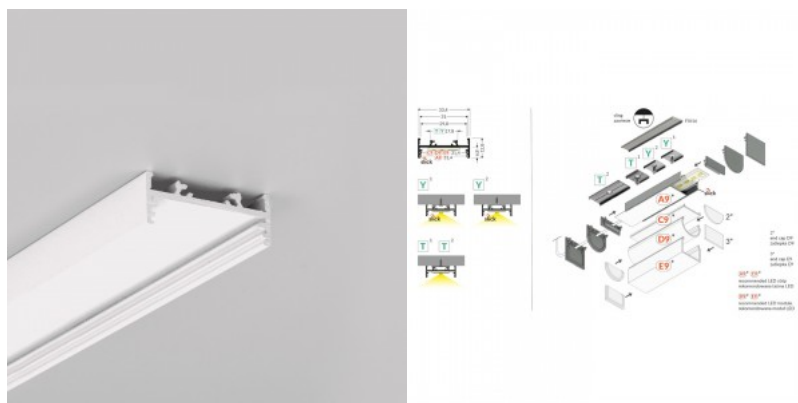

Alumiiniumprofiil TOPMET VARIO30-01 2m hall

Tootekood 18469

Bränd [TOPMET](#)
Kõrgus 12.8mm
Laius 33.4mm
Pikkus 2000.0mm
Korpuse värv hall
Korpuse materjal alumiinium

VARIO30-01

Alumiiniumprofiil TOPMET VARIO30-01 2m must

Tootekood 18470

Bränd [TOPMET](#)
Kõrgus 12.8mm
Laius 33.4mm
Pikkus 2000.0mm
Korpuse värv must
Korpuse materjal alumiinium

Alumiiniumprofiil TOPMET VARIO30-01 2m valge

Tootekood 19405

Bränd [TOPMET](#)
Kõrgus 12.8mm
Laius 33.4mm
Pikkus 2000.0mm
Korpuse värv valge
Korpuse materjal alumiinium

VARIO30-01