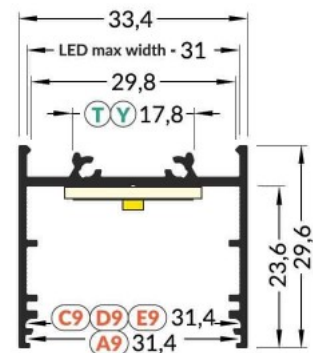

Alumiiniumprofiil TOPMET VARIO30-02 2m hall

Tootekood 18525

Bränd [TOPMET](#)

Kõrgus 29.6mm

Laius 33.4mm

Pikkus 2000.0mm

Korpuse värv hall

Korpuse materjal alumiinium

Pinnapealne alumiiniumprofiil on praktiline meetod, kuidas LED riba efektselt paigaldada. Alumiiniumprofiiliga ei ole ohtu, et LED riba paigast vajub ning alumiiniumprofiili kate hoiab valgusjaotust ühtse ning hubasena. Alumiiniumprofiili on hea kasutada paljudes erinevates ruumides. Köögis on hea kasutada suurema võimsusega LED riba koos alumiiniumisprofiiliga töötasapinna kohal, elutoas võib luua selle kooslusega hubase aktsentvalguse. Kõrge IP väärtusega tooted sobivad ideaalselt vannitubadesse ja kaubanduses on LED ribad koos alumiiniumprofiilidega ideaalset toodete esiletõstjad! Usaldage oma valgustusprojekt LED House'i kogenud meeskonnale - [teeme teie nägemuse elavaks!](#)