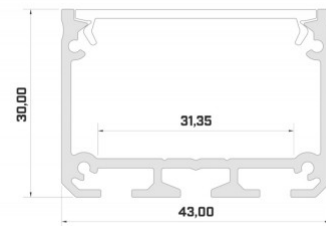

Alumiiniumprofiil LUMINES ILEDO 3m must

Tootekood 15803

Bränd [LUMINES](#)
Kõrgus 30.0mm
Laius 43.0mm
Pikkus 3000.0mm
Korpuse värv must
Korpuse materjal alumiinium

Pinnapealne alumiiniumprofiil on praktiline meetod, kuidas LED riba efektselt paigaldada. Alumiiniumprofiiliga ei ole ohtu, et LED riba paigast vajub ning alumiiniumprofiili kate hoiab valgusjaotust ühtse ning hubasena. LUMINES profiil on vastupidav ning samas kerge, see omadus tagab pika eluea ja püsivuse. Paigaldada on pinnapealset alumiiniumprofiili väga lihtne. Alumiiniumprofiili on hea kasutada paljudes erinevates ruumides. Kõõgis on hea kasutada suurema võimsusega LED riba koos alumiiniumisprofiiliga töötasapinna kohal, elutoas võib luua selle kooslusega hubase aktsentvalguse. Kõrge IP väärtusega tooted sobivad ideaalselt vannitubadesse ja kaubanduses on LED ribad koos alumiiniumprofiilidega ideaalset toodete esiletõstjad! Usaldage oma valgustusprojekt LED House'i kogenud meeskonnale - [teeme teie nägemuse elavaks!](#)