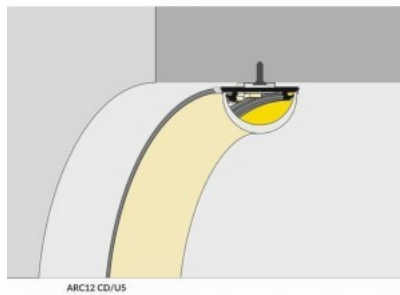

Alumiiniumprofiil TOPMET ARC12 2m anodeerimata hall

Tootekood 18461

Bränd [TOPMET](#)
Kõrgus 3.3mm
Laius 20.0mm
Pikkus 2000.0mm
Korpuse värv hall
Korpuse materjal alumiinium