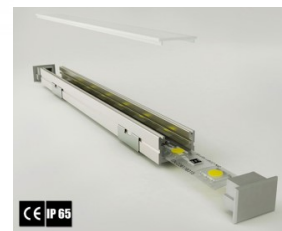

Pinnapealne alumiiniumprofiil on praktiline meetod, kuidas LED riba efektselt paigaldada.

Alumiiniumprofiiliga ei ole ohtu, et LED riba paigast vajub ning alumiiniumprofiili kate hoiab valgusjaotust ühtse ning hubasena. Alumiiniumprofiili on hea kasutada paljudes erinevates ruumides. Köögis on hea kasutada suurema võimsusega LED riba koos alumiiniumisprofiiliga töötasapinna kohal, elutoas võib luua selle kooslusega hubase aktsentvalguse. Kõrge IP väärtusega tooted sobivad ideaalselt vannitubadesse ja kaubanduses on LED ribad koos alumiiniumprofiilidega ideaalset toodete esiletõstjad! Usaldage oma valgustusprojekt LED House'i kogenud meeskonnale - [teeme teie nägemuse elavaks!](#)