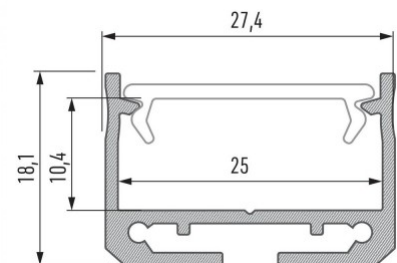

Alumiiniumprofiil LUMINES SILEDA 2m valge

Tootekood 17811

Bränd [LUMINES](#)
Kõrgus 18.1mm
Laius 27.4mm
Pikkus 2020.0mm
Korpuse värv valge
Korpuse materjal alumiinium
Poleer matt

Pinnapealne alumiiniumprofiil on praktiline meetod, kuidas LED riba efektselt paigaldada. Alumiiniumprofiiliga ei ole ohtu, et LED riba paigast vajub ning alumiiniumprofiili kate hoiab valgusjaotust ühtse ning hubasena. LUMINES profiil on vastupidav ning samas kerge, see omadus tagab pika eluea ja püsivuse. Paigaldada on pinnapealset alumiiniumprofiili väga lihtne. Alumiiniumprofiili on hea kasutada paljudes erinevates ruumides. Köögis on hea kasutada suurema võimsusega LED riba koos alumiiniumisprofiiliga töötasapinna kohal, elutoas võib luua selle kooslusega hubase aktsentvalguse. Kõrge IP väärtusega tooted sobivad ideaalselt vannitubadesse ja

kaubanduses on LED ribad koos alumiiniumprofiilidega ideaalset toodete esiletõstjad! Usaldage oma valgustusprojekt LED House'i kogenud meeskonnale - [teeme teie nägemuse elavaks!](#)