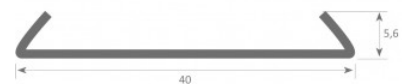

Alumiiniumprofiil LUZ NEGRA Berna 2m valge

Tootekood 15144

Bränd [LUZ NEGRA](#)

Kõrgus 5.6mm

Laius 40.0mm

Pikkus 2000.0mm

Korpuse värv valge

Korpuse materjal alumiinium

Poleer matt

Pinnapealne alumiiniumprofiil on praktiline meetod, kuidas LED riba efektselt paigaldada.

Alumiiniumprofiiliga ei ole ohtu, et LED riba paigast vajub ning alumiiniumprofiili kate hoiab valgusjaotust ühtse ning hubasena.

Alumiiniumprofiili on hea kasutada paljudes erinevates ruumides. Köögis on hea kasutada suurema võimsusega LED riba koos alumiiniumisprofiiliga töötasapinna kohal, elutoas võib luua selle kooslusega hubase aktsentvalguse. Kõrge IP väärtusega tooted sobivad ideaalselt vannitubadesse ja kaubanduses on LED ribad koos alumiiniumprofiilidega ideaalset toodete esiletõstjad!

Usaldage oma valgustusprojekt LED House'i kogenud meeskonnale - [teeme teie nägemuse elavaks!](#)