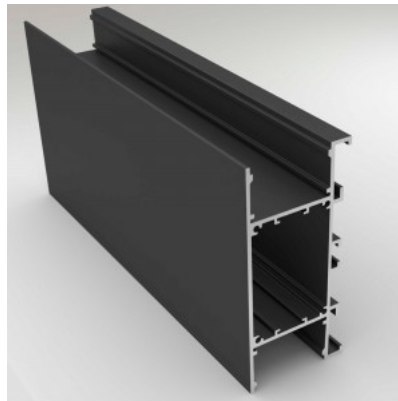

Alumiiniumprofiil LUZ NEGRA Washington 3m must

Tootekood 16725

Bränd [LUZ NEGRA](#)

Kõrgus 90.0mm

Laius 42.3mm

Pikkus 3000.0mm

Korpuse värv must

Korpuse materjal alumiinium

Poleer matt

Pinnapealne alumiiniumprofiil on praktiline meetod, kuidas LED riba efektselt paigaldada. Alumiiniumprofiiliga ei ole ohtu, et LED riba paigast vajub ning alumiiniumprofiili kate hoiab valgusjaotust ühtse ning hubasena. Alumiiniumprofiili on hea kasutada paljudes erinevates ruumides. Köögis on hea kasutada suurema võimsusega LED riba koos alumiiniumisprofiiliga töötasapinna kohal, elutoas võib luua selle kooslusega hubase aktsentvalguse. Kõrge IP väärtusega tooted sobivad ideaalselt vannitubadesse ja kaubanduses on LED ribad koos alumiiniumprofiilidega ideaalset toodete esiletõstjad! Usaldage oma valgustusprojekt LED House'i kogenud meeskonnale - [teeme teie nägemuse elavaks!](#)