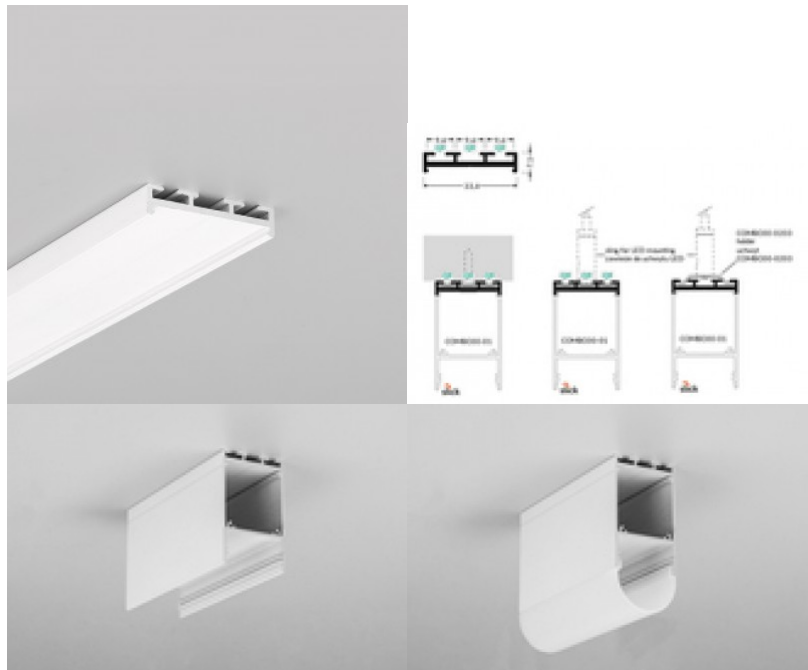

Alumiiniumprofiil TOPMET Combo30-02 Q9 2m valge

Tootekood 15383

Bränd [TOPMET](#)
Laius 2000.0mm
Korpuse värv valge