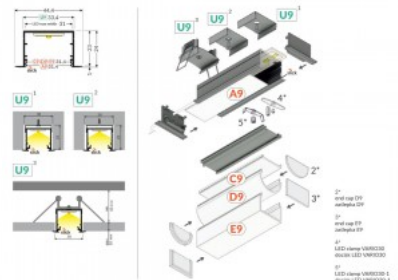

## Alumiiniumprofiil TOPMET VARIO30-08 2m hall