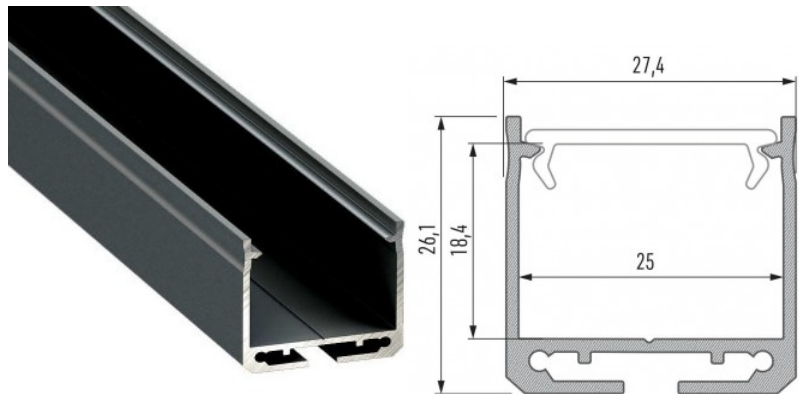

Pinnapealne alumiiniumprofiil on praktiline meetod, kuidas LED riba efektselt paigaldada. Alumiiniumprofiiliga ei ole ohtu, et LED riba paigast vajub ning alumiiniumprofiili kate hoiab valgusjaotust ühtse ning hubasena. Profiil on vastupidav ning samas kerge, see omadus tagab pika eluea ja püsivuse. Paigaldada on pinnapealset alumiiniumprofiili väga lihtne. Alumiiniumprofiili on hea kasutada paljudes erinevates ruumides. Köögis on hea kasutada suurema võimsusega LED riba koos alumiiniumisprofiiliga töötasapinna kohal, elutoas võib luua selle kooslusega hubase aktsentvalguse. Kõrge IP väärtusega tooted sobivad ideaalselt vannitubadesse ja kaubanduses on LED ribad koos alumiiniumprofiilidega ideaalset toodete esiletõstjad! Usaldage oma valgustusprojekt LED House'i kogenud meeskonnale - [teeme teie nägemuse elavaks!](#)

Alumiiniumprofiil LUMINES DILEDA 3m must

Tootekood 16211

Bränd [LUMINES](#)

Kõrgus 26.1mm

Laius 27.4mm

Pikkus 3000.0mm

Korpuse värv must

Korpuse materjal alumiinium

Pinnapealne alumiiniumprofiil on praktiline meetod, kuidas LED riba efektselt paigaldada. Alumiiniumprofiiliga ei ole ohtu, et LED riba paigast vajub ning alumiiniumprofiili kate hoiab valgusjaotust ühtse ning hubasena. Profiil on vastupidav ning samas kerge, see omadus tagab pika eluea ja püsivuse. Paigaldada on pinnapealset alumiiniumprofiili väga lihtne. Alumiiniumprofiili on hea kasutada paljudes erinevates ruumides. Köögis on hea kasutada suurema võimsusega LED riba koos alumiiniumisprofiiliga töötasapinna kohal, elutoas võib luua selle kooslusega hubase aktsentvalguse. Kõrge IP väärtusega tooted sobivad ideaalselt vannitubadesse ja kaubanduses on LED ribad koos alumiiniumprofiilidega ideaalset toodete esiletõstjad! Usaldage oma valgustusprojekt LED House'i kogunud meeskonnale - [teeme teie nägemuse elavaks!](#)