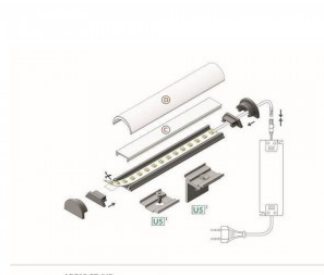

Tootekood 18455

Bränd [TOPMET](#)
 Pikkus 2000.0mm
 Korpuse värv must
 Korpuse materjal alumiinium

Painduv alumiiniumprofiil on praktiline meetod, kuidas LED riba efektselt paigaldada. Alumiiniumprofiiliga ei ole ohtu, et LED riba paigast vajub ning alumiiniumprofiili kate hoiab valgusjaotust ühtse ning hubasena. Alumiiniumprofiili on hea kasutada paljudes erinevates ruumides. Köögis on hea kasutada suurema võimsusega LED riba koos alumiiniumisprofiiliga töötasapinna kohal, elutoas võib luua selle kooslusega hubase aktsentvalguse. Kõrge IP väärtusega tooted sobivad ideaalselt vannitubadesse ja kaubanduses on LED ribad koos alumiiniumprofiilidega ideaalset toodete esiletõstjad! Usaldage oma valgustusprojekt LED House'i kogenud meeskonnale - [teeme teie nägemuse elavaks!](#)