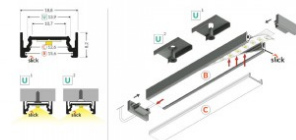

Alumiiniumprofiil TOPMET SURFACE10 BC/U 2m must

Tootekood 23229

Bränd [TOPMET](#)

Kõrgus 8.2mm

Laius 18.8mm

Pikkus 2000.0mm

Korpuse värv must

Korpuse materjal alumiinium