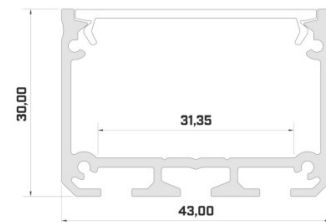

Alumiiniumprofiil LUMINES ILEDO 3m hõbedane

Tootekood 15636

Bränd [LUMINES](#)

Kõrgus 30.0mm

Laius 43.0mm

Pikkus 3000.0mm

Korpuse värv hõbedane

Korpuse materjal alumiinium

Pinnapealne alumiiniumprofiil on praktiline meetod, kuidas LED riba efektselt paigaldada. Alumiiniumprofiiliga ei ole ohtu, et LED riba paigast vajub ning alumiiniumprofiili kate hoiab valgusjaotust ühtse ning hubasena. LUMINES profiil on vastupidav ning samas kerge, see omadus tagab pika eluea ja püsivuse. Paigaldada on pinnapealset alumiiniumprofiili väga lihtne. Alumiiniumprofiili on hea kasutada paljudes erinevates ruumides. Kõõgis on hea kasutada suurema võimsusega LED riba koos alumiiniumisprofiiliga töötasapinna kohal, elutoas võib luua selle kooslusega hubase aktsentvalguse. Kõrge IP väärtusega tooted sobivad ideaalselt vannitubadesse ja kaubanduses on LED ribad koos alumiiniumprofiilidega ideaalset toodete esiletõstjad! Usaldage oma valgustusprojekt LED House'i kogenud meeskonnale - [teeme teie nägemuse elavaks!](#)