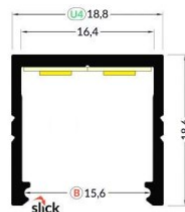

SMART16 B/U4

SMART16 B/U4

0 10mm

Alumiiniumprofiil TOPMET SMART16 B/U4 2m must

Tootekood 15533

Bränd [TOPMET](#)

Kõrgus 18.6mm

Laius 18.8mm