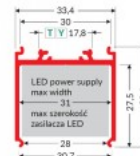

Alumiiniumprofiil TOPMET VARIO30-08 2m hall

Tootekood 18460

Bränd [TOPMET](#)

Kõrgus 33.4mm

Laius 33.4mm

Pikkus 2000.0mm

Korpuse värv hall

Korpuse materjal alumiinium

Pinnapealne alumiiniumprofiil on praktiline meetod, kuidas LED riba efektselt paigaldada. Alumiiniumprofiiliga ei ole ohtu, et LED riba paigast vajub ning alumiiniumprofiili kate hoiab valgusjaotust ühtse ning hubasena. Alumiiniumprofiili on hea kasutada paljudes erinevates ruumides. Köögis on hea kasutada suurema võimsusega LED riba koos alumiiniumisprofiiliga töötasapinna kohal, elutoas võib luua selle kooslusega hubase aktsentvalguse. Kõrge IP väärtusega tooted sobivad ideaalselt vannitubadesse ja kaubanduses on LED ribad koos alumiiniumprofiilidega ideaalset toodete esiletõstjad! Usaldage oma valgustusprojekt LED House'i kogenud meeskonnale - [teeme teie nägemuse elavaks!](#)