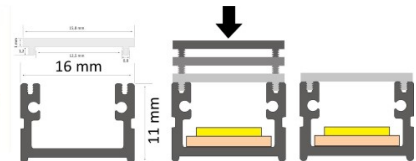

Alumiiniumprofiil LUZ NEGRA Roma 2m hõbedane

Tootekood 13337

Bränd [LUZ NEGRA](#)

Kõrgus 11.0mm

Laius 16.0mm

Korpuse värv hõbedane

Korpuse materjal alumiinium

Poleer matt

Alumiiniumprofiil on praktiline meetod, kuidas LED riba efektselt paigaldada. Alumiiniumprofiiliga ei ole ohtu, et LED riba paigast vajub ning alumiiniumprofiili kate hoiab valgusjaotust ühtse ning hubasena. Alumiiniumprofiili on hea kasutada paljudes erinevates ruumides. Köögis on hea kasutada suurema võimsusega LED riba koos alumiiniumisprofiiliga töötasapinna kohal, elutoas võib luua selle kooslusega hubase aktsentvalguse. Kõrge IP väärtusega tooted sobivad ideaalselt vannitubadesse ja kaubanduses on LED ribad koos alumiiniumprofiilidega ideaalset toodete esiletõstjad! Usaldage oma valgustusprojekt LED House'i kogenud meeskonnale - [teeme teie nägemuse elavaks!](#)