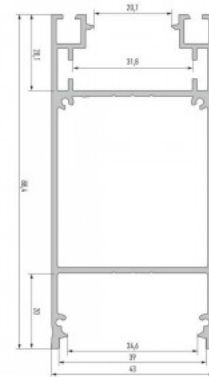

Alumiiniumprofiil LUMINES DULIO 2m valge

Tootekood 17332

Bränd [LUMINES](#)

Kõrgus 88.4mm

Laius 43.0mm

Pikkus 2020.0mm

Korpuse värv valge

Korpuse materjal alumiinium

Riputatav valge alumiiniumprofiil. Alumiiniumprofiil on praktiline meetod, kuidas LED riba efektselt paigaldada. Alumiiniumprofiiliga ei ole ohtu, et LED riba paigast vajub ning alumiiniumprofiili kate hoiab valgusjaotust ühtse ning hubasena. LUMINES profiil on vastupidav ning samas kerge, see omadus tagab pika eluea ja püsivuse. Paigaldada on pinnapealset alumiiniumprofiili väga lihtne. Alumiiniumprofiili on hea kasutada paljudes erinevates ruumides. Kõõgis on hea kasutada suurema võimsusega LED riba koos alumiiniumisprofiiliga töötasapinna kohal, elutoas võib luua selle kooslusega hubase aktsentvalguse. Kõrge IP väärtusega tooted sobivad ideaalselt vannitubadesse ja kaubanduses on LED ribad koos alumiiniumprofiilidega ideaalset toodete esiletõstjad! Usaldage oma valgustusprojekt LED House'i kogenud meeskonnale - [teeme teie nägemuse elavaks!](#)