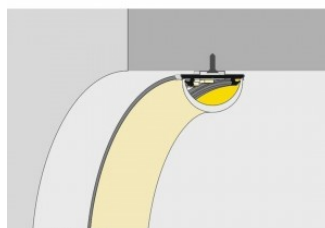

ARC12 CD/US