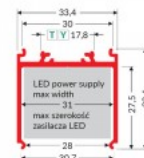

Alumiiniumprofiil TOPMET VARIO30-08 3m hall

Tootekood 18492

Bränd [TOPMET](#)

Kõrgus 33.4mm

Laius 33.4mm

Pikkus 3000.0mm

Korpuse värv hall

Korpuse materjal alumiinium

Pinnapealne alumiiniumprofiil on praktiline meetod, kuidas LED riba efektselt paigaldada. Alumiiniumprofiiliga ei ole ohtu, et LED riba paigast vajub ning alumiiniumprofiili kate hoiab valgusjaotust ühtse ning hubasena. Alumiiniumprofiili on hea kasutada paljudes erinevates ruumides. Köögis on hea kasutada suurema võimsusega LED riba koos alumiiniumisprofiiliga töötasapinna kohal, elutoas võib luua selle kooslusega hubase aktsentvalguse. Kõrge IP väärtusega tooted sobivad ideaalselt vannitubadesse ja kaubanduses on LED ribad koos alumiiniumprofiilidega ideaalset toodete esiletõstjad! Usaldage oma valgustusprojekt LED House'i kogenud meeskonnale - [teeme teie nägemuse elavaks!](#)