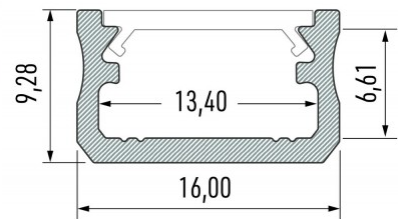

Tootekood 14645

Bränd [LUMINES](#)

Kõrgus 9.3mm

Laius 16.0mm

Pikkus 2020.0mm

Korpuse värv must

Korpuse materjal alumiinium

Poleer matt

Pinnapealne alumiiniumprofiil on praktiline meetod, kuidas LED riba efektselt paigaldada. Alumiiniumprofiiliga ei ole ohtu, et LED riba paigast vajub ning alumiiniumprofiili kate hoiab valgusjaotust ühtse ning hubasena. LUMINES profiil on vastupidav ning samas kerge, see omadus tagab pika eluea ja püsivuse. Paigaldada on pinnapealset alumiiniumprofiili väga lihtne. Alumiiniumprofiili on hea kasutada paljudes erinevates ruumides. Köögis on hea kasutada suurema võimsusega LED riba koos alumiiniumisprofiiliga töötasapinna kohal, elutoas võib luua selle kooslusega hubase aktsentvalguse. Kõrge IP väärtusega tooted sobivad ideaalselt vannitubadesse ja kaubanduses on LED ribad koos alumiiniumprofiilidega ideaalset toodete esiletõstjad! Usaldage oma valgustusprojekt LED House'i kogenud meeskonnale - [teeme teie nägemuse elavaks!](#)