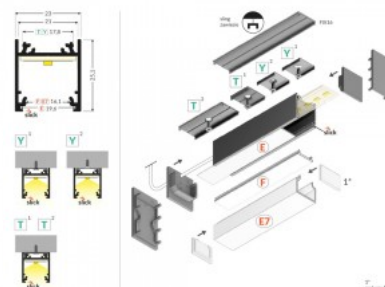

Alumiiniumprofiil TOPMET LINEA20 2m must

Tootekood 18463

Bränd [TOPMET](#)
Kõrgus 25.1mm
Laius 23.0mm
Pikkus 2000.0mm
Korpuse värv must
Korpuse materjal alumiinium

LINEA20

Alumiiniumprofiil TOPMET LINEA20 2m valge

Tootekood 18421

Bränd [TOPMET](#)
Kõrgus 25.1mm
Laius 23.0mm
Pikkus 2000.0mm
Korpuse värv valge
Korpuse materjal alumiinium

LINEA20

Alumiiniumprofiil TOPMET LINEA20 3m must

Tootekood 22739

Bränd [TOPMET](#)
Kõrgus 25.1mm
Laius 23.0mm
Pikkus 3000.0mm
Korpuse värv must
Korpuse materjal alumiinium

LINEA20