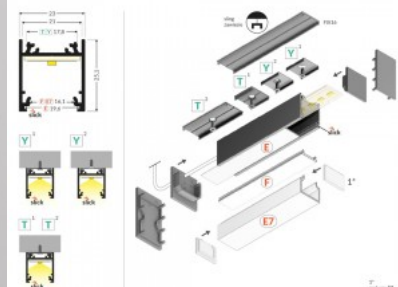

Alumiiniumprofiil TOPMET LINEA20 3m must

Tootekood 22739

Bränd [TOPMET](#)
Kõrgus 25.1mm
Laius 23.0mm
Pikkus 3000.0mm
Korpuse värv must
Korpuse materjal alumiinium

LINEA20