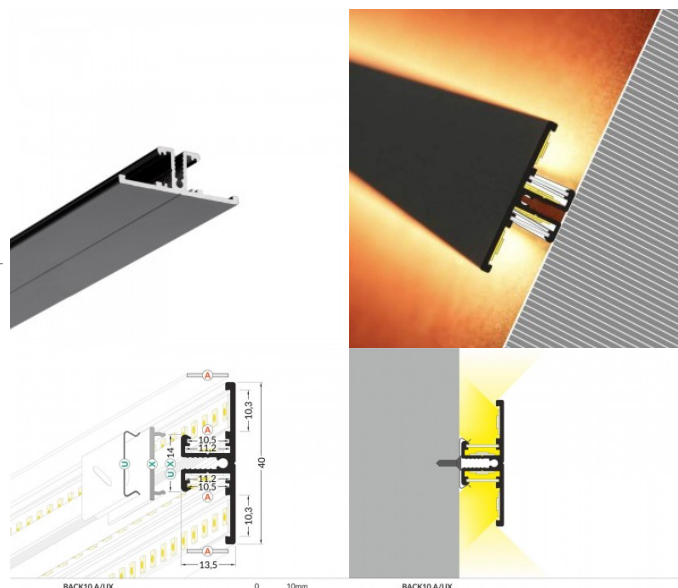

Alumiiniumprofiil TOPMET BACK10 A/UX must

Tootekood 15753

Bränd [TOPMET](#)

Pikkus 2000.0mm

Korpuse värv must

Korpuse materjal alumiinium