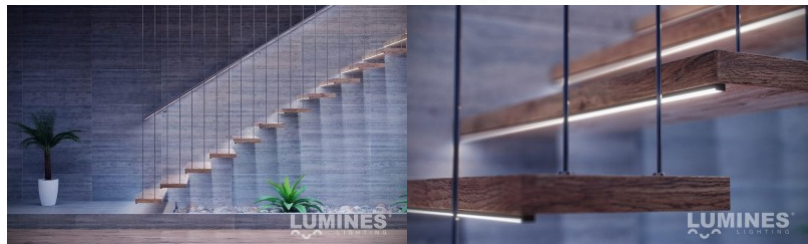

Alumiiniumprofiil LUMINES Type D 3m hõbedane

Tootekood 18099

Bränd [LUMINES](#)

Kõrgus 6.3mm

Laius 16.0mm

Pikkus 3000.0mm

Korpuse värv hõbedane

Korpuse materjal alumiinium

Pinnapealne alumiiniumprofiil on praktiline meetod, kuidas LED riba efektselt paigaldada.

Alumiiniumprofiiliga ei ole ohtu, et LED riba paigast vajub ning alumiiniumprofiili kate hoiab valgusjaotust ühtse ning hubasena. LUMINES profiil on vastupidav ning samas kerge, see omadus tagab pika eluea ja püsivuse. Paigaldada on pinnapealset alumiiniumprofiili väga lihtne. Alumiiniumprofiili on hea kasutada paljudes erinevates ruumides. Kõõgis on hea kasutada suurema võimsusega LED riba koos alumiiniumisprofiiliga töötasapinna kohal, elutoas võib luua selle kooslusega hubase aktsentvalguse. Kõrge IP väärtusega tooted sobivad ideaalselt vannitubadesse ja kaubanduses on LED ribad koos alumiiniumprofiilidega ideaalset toodete esiletõstjad! Usaldage oma valgustusprojekt LED House'i kogenud meeskonnale - [teeme teie nägemuse elavaks!](#)