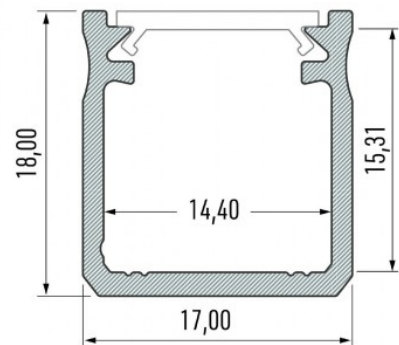

Alumiiniumprofiil LUMINES Type Y 2m must

Tootekood 15122

Bränd [LUMINES](#)

Kõrgus 18.0mm

Laius 17.0mm

Korpuse värv must

Korpuse materjal alumiinium

Pinnapealne alumiiniumprofiil on praktiline meetod, kuidas LED riba efektselt paigaldada.

Alumiiniumprofiiliga ei ole ohtu, et LED riba paigast vajub ning alumiiniumprofiili kate hoiab valgusjaotust ühtse ning hubasena. LUMINES profiil on vastupidav ning samas kerge, see omadus tagab pika eluea ja püsivuse. Paigaldada on pinnapealset alumiiniumprofiili väga lihtne. Alumiiniumprofiili on hea kasutada paljudes erinevates ruumides. Köögis on hea kasutada suurema võimsusega LED riba koos alumiiniumisprofiiliga töötasapinna kohal, elutoas võib luua selle kooslusega hubase aktsentvalguse. Kõrge IP väärtusega tooted sobivad ideaalselt vannitubadesse ja kaubanduses on LED ribad koos alumiiniumprofiilidega ideaalset toodete esiletõstjad! Usaldage oma valgustusprojekt LED House'i kogenud meeskonnale - [teeme teie nägemuse elavaks!](#)