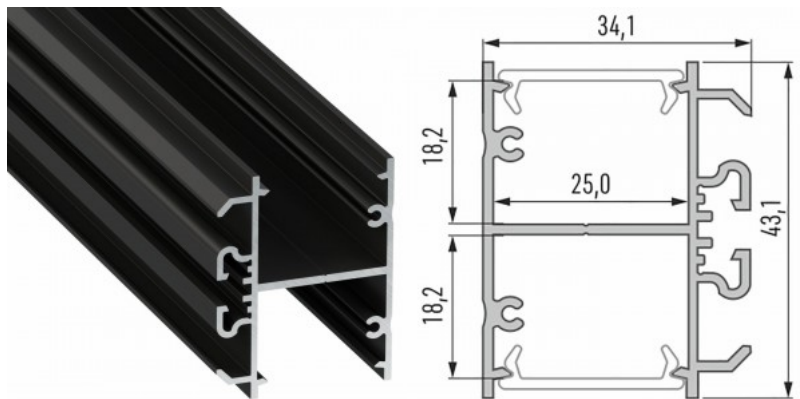

### Tootekood 16196

Bränd [LUMINES](#)

Kõrgus 73.0mm

Laius 43.0mm

Pikkus 2000.0mm

Korpuse värv hõbedane

Korpuse materjal alumiinium

Pinnapealne alumiiniumprofiil on praktiline meetod, kuidas LED riba efektselt paigaldada. Alumiiniumprofiiliga ei ole ohtu, et LED riba paigast vajub ning alumiiniumprofiili kate hoiab valgusjaotust ühtse ning hubasena. Profiil on vastupidav ning samas kerge, see omadus tagab pika eluea ja püsivuse. Paigaldada on pinnapealset alumiiniumprofiili väga lihtne. Alumiiniumprofiili on hea kasutada paljudes erinevates ruumides. Köögis on hea kasutada suurema võimsusega LED riba koos alumiiniumisprofiiliga töötasapinna kohal, elutoas võib luua selle kooslusega hubase aktsentvalguse. Kõrge IP väärtusega tooted sobivad ideaalselt vannitubadesse ja kaubanduses on LED ribad koos alumiiniumprofiilidega ideaalset toodete esiletõstjad! Usaldage oma valgustusprojekt LED House'i kogunud meeskonnale - [teeme teie nägemuse elavaks!](#)

### Tootekood 17454

Bränd [LUMINES](#)

Kõrgus 34.1mm

Laius 43.1mm

Pikkus 2020.0mm

Korpuse värv must

Korpuse materjal alumiinium

Pinnapealne alumiiniumprofiil on praktiline meetod, kuidas LED riba efektselt paigaldada. Alumiiniumprofiiliga ei ole ohtu, et LED riba paigast vajub ning alumiiniumprofiili kate hoiab valgusjaotust ühtse ning hubasena. Profiil on vastupidav ning samas kerge, see omadus tagab pika eluea ja püsivuse. Paigaldada on pinnapealset alumiiniumprofiili väga lihtne. Alumiiniumprofiili on hea kasutada paljudes erinevates ruumides. Köögis on hea kasutada suurema võimsusega LED riba koos alumiiniumisprofiiliga töötasapinna kohal, elutoas võib luua selle kooslusega hubase aktsentvalguse. Kõrge IP väärtusega tooted sobivad ideaalselt vannitubadesse ja kaubanduses on LED ribad koos alumiiniumprofiilidega ideaalset toodete esiletõstjad! Usaldage oma valgustusprojekt LED House'i kogunud meeskonnale - [teeme teie nägemuse elavaks!](#)