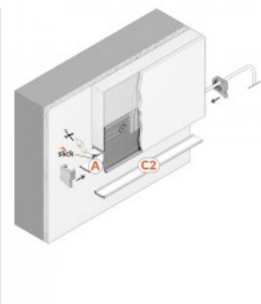

Tootekood 20712

Bränd [TOPMET](#)
Pikkus 1000.0mm
Korpuse värv anodeeritud
Korpuse materjal alumiinium

Alumiiniumprofiil TOPMET Omni10 AC2 2m anodeeritud

Tootekood 20711

Bränd [TOPMET](#)
Pikkus 2000.0mm
Korpuse värv anodeeritud
Korpuse materjal alumiinium