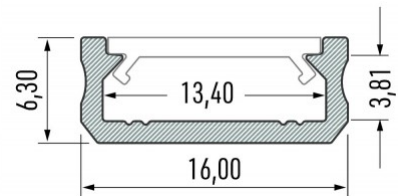

### Tootekood 19118

Bränd [LUMINES](#)

Kõrgus 6.3mm

Laius 16.0mm

Pikkus 2020.0mm

Korpuse värv kuldne

Korpuse materjal alumiinium

Pinnapealne alumiiniumprofiil on praktiline meetod, kuidas LED riba efektselt paigaldada. Alumiiniumprofiiliga ei ole ohtu, et LED riba paigast vajub ning alumiiniumprofiili kate hoiab valgusjaotust ühtse ning hubasena. LUMINES profiil on vastupidav ning samas kerge, see omadus tagab pika eluea ja püsivuse. Paigaldada on pinnapealset alumiiniumprofiili väga lihtne. Alumiiniumprofiili on hea kasutada paljudes erinevates ruumides. Kõõgis on hea kasutada suurema võimsusega LED riba koos alumiiniumisprofiiliga töötasapinna kohal, elutoas võib luua selle kooslusega hubase aktsentvalguse. Kõrge IP väärtusega tooted sobivad ideaalselt vannitubadesse ja kaubanduses on LED ribad koos alumiiniumprofiilidega ideaalset toodete esiletõstjad! Usaldage oma valgustusprojekt LED House'i kogenud meeskonnale - [teeme teie nägemuse elavaks!](#)