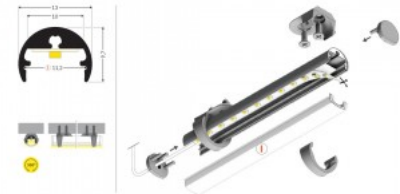

Alumiiniumprofiil TOPMET PEN8 2m hall

Tootekood 18432

Bränd [TOPMET](#)
Kõrgus 9.7mm
Laius 13.0mm
Pikkus 2000.0mm
Korpuse värv hall
Korpuse materjal alumiinium

PEN8