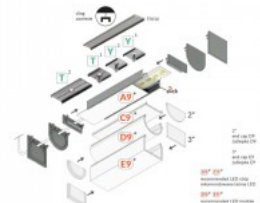

Alumiiniumprofiil TOPMET VARIO30-01 2m valge

Tootekood 19405

Bränd [TOPMET](#)

Kõrgus 12.8mm

Laius 33.4mm

Pikkus 2000.0mm

Korpuse värv valge

Korpuse materjal alumiinium

VARIO30-01