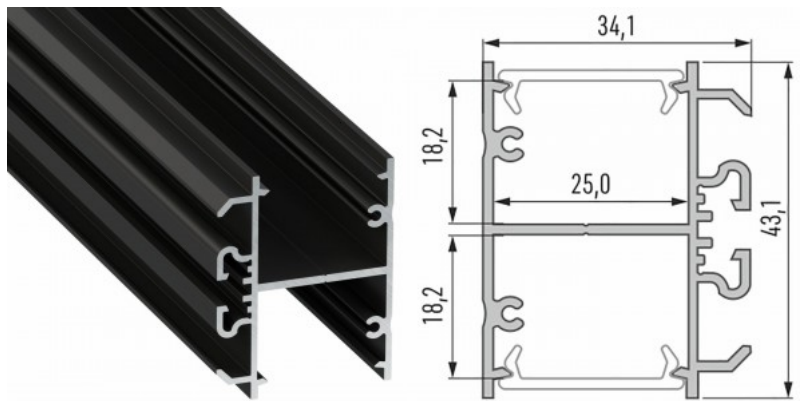

Pinnapealne alumiiniumprofiil on praktiline meetod, kuidas LED riba efektselt paigaldada. Alumiiniumprofiiliga ei ole ohtu, et LED riba paigast vajub ning alumiiniumprofiili kate hoiab valgusjaotust ühtse ning hubasena. Profiil on vastupidav ning samas kerge, see omadus tagab pika elua ja püsivuse. Paigaldada on pinnapealset alumiiniumprofiili väga lihtne. Alumiiniumprofiili on hea kasutada paljudes erinevates ruumides. Köögis on hea kasutada suurema võimsusega LED riba koos alumiiniumisprofiiliga töötasapinna kohal, elutoas võib luua selle kooslusega hubase aktsentvalguse. Kõrge IP väärtusega tooted sobivad ideaalselt vannitubadesse ja kaubanduses on LED ribad koos alumiiniumprofiilidega ideaalset toodete esiletõstjad! Usaldage oma valgustusprojekt LED House'i kogunud meeskonnale - [teeme teie nägemuse elavaks!](#)

Alumiiniumprofiil LUMINES DOPIO 2m must

Tootekood 17454

Bränd [LUMINES](#)

Kõrgus 34.1mm

Laius 43.1mm

Pikkus 2020.0mm

Korpuse värv must

Korpuse materjal alumiinium

Pinnapealne alumiiniumprofiil on praktiline meetod, kuidas LED riba efektselt paigaldada. Alumiiniumprofiiliga ei ole ohtu, et LED riba paigast vajub ning alumiiniumprofiili kate hoiab valgusjaotust ühtse ning hubasena. Profiil on vastupidav ning samas kerge, see omadus tagab pika eluea ja püsivuse. Paigaldada on pinnapealset alumiiniumprofiili väga lihtne. Alumiiniumprofiili on hea kasutada paljudes erinevates ruumides. Köögis on hea kasutada suurema võimsusega LED riba koos alumiiniumisprofiiliga töötasapinna kohal, elutoas võib luua selle kooslusega hubase aktsentvalguse. Kõrge IP väärtusega tooted sobivad ideaalselt vannitubadesse ja kaubanduses on LED ribad koos alumiiniumprofiilidega ideaalset toodete esiletõstjad! Usaldage oma valgustusprojekt LED House'i kogunud meeskonnale - [teeme teie nägemuse elavaks!](#)