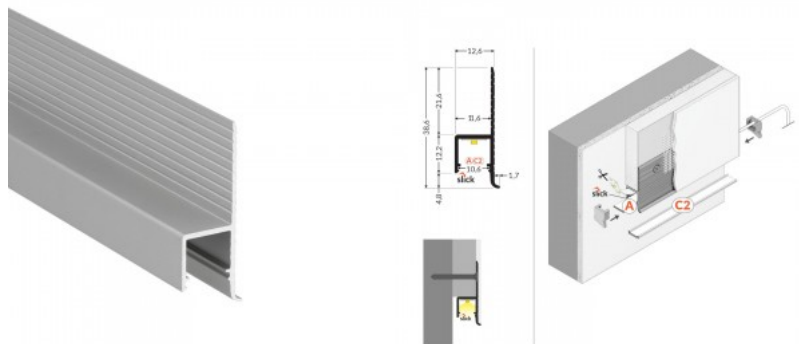

Alumiiniumprofiil TOPMET Omni10 AC2 2m hõbedane

Tootekood 20711

Bränd [TOPMET](#)
Pikkus 2000.0mm
Korpuse värv hõbedane
Korpuse materjal plastik

Alumiiniumprofiil TOPMET OVAL20 2m anodeeritud

Tootekood 18448

Bränd [TOPMET](#)
Kõrgus 29.5mm
Laius 28.0mm
Pikkus 2000.0mm
Korpuse värv anodeeritud
Korpuse materjal alumiinium

OVAL20