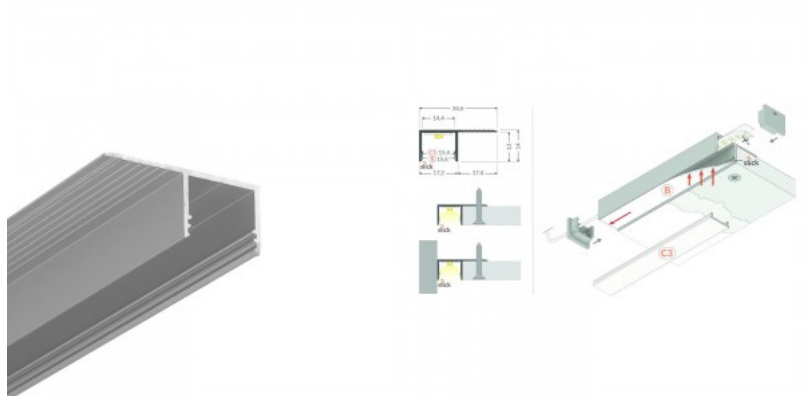

Alumiiniumprofiil TOPMET PLANE14 SIDE BC3 2m hall

Tootekood 20107

Bränd [TOPMET](#)
Kõrgus 14.0mm
Laius 34.6mm
Pikkus 2000.0mm
Korpuse värv hall
Korpuse materjal alumiinium