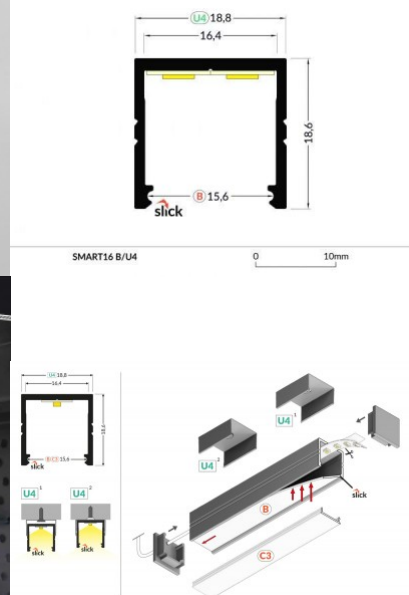

Alumiiniumprofiil TOPMET SMART16 B/U4 2m valge

Tootekood 16280

Bränd [TOPMET](#)

Korpuse värv valge

Pinnapealne alumiiniumprofiil on praktiline meetod, kuidas LED riba efektselt paigaldada.

Alumiiniumprofiiliga ei ole ohtu, et LED riba paigast vajub ning alumiiniumprofiili kate hoiab valgusjaotust ühtse ning hubasena. Profiil on vastupidav ning samas kerge, see omadus tagab pika eluea ja püsivuse. Paigaldada on pinnapealset alumiiniumprofiili väga lihtne.

Alumiiniumprofiili on hea kasutada paljudes erinevates ruumides. Köögis on hea kasutada suurema võimsusega LED riba koos alumiiniumisprofiiliga töötasapinna kohal, elutoas võib luua selle kooslusega hubase aktsentvalguse. Kõrge IP väärtusega tooted sobivad ideaalselt vannitubadesse ja kaubanduses on LED ribad koos alumiiniumprofiilidega ideaalset toodete esiletõstjad!

Usaldage oma valgustusprojekt LED House'i kogenud meeskonnale - [teeme teie nägemuse elavaks!](#)