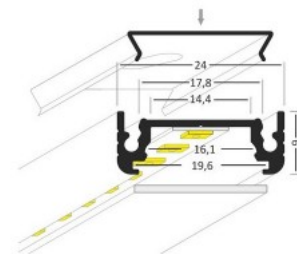

Alumiiniumprofiil TOPMET SURFACE14 2m anodeeritud

Tootekood 16345

Bränd [TOPMET](#)

Kõrgus 9.0mm

Laius 24.0mm

Pikkus 2000.0mm

Korpuse värv anodeeritud

Korpuse materjal alumiinium

Pinnapealne alumiiniumprofiil on praktiline meetod, kuidas LED riba efektselt paigaldada. Alumiiniumprofiiliga ei ole ohtu, et LED riba paigast vajub ning alumiiniumprofiili kate hoiab valgusjaotust ühtse ning hubasena. Alumiiniumprofiili on hea kasutada paljudes erinevates ruumides. Köögis on hea kasutada suurema võimsusega LED riba koos alumiiniumisprofiiliga töötasapinna kohal, elutoas võib luua selle kooslusega hubase aktsentvalguse. Kõrge IP väärtusega tooted sobivad ideaalselt vannitubadesse ja kaubanduses on LED ribad koos alumiiniumprofiilidega ideaalset toodete esiletõstjad! Usaldage oma valgustusprojekt LED House'i kogenud meeskonnale - [teeme teie nägemuse elavaks!](#)