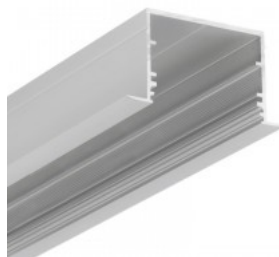

Alumiiniumprofiil TOPMET VARIO30-07 ACDE-9/U9 2m anodeeritud

Tootekood 20718

Bränd [TOPMET](#)

Pikkus 2000.0mm

Korpuse värv anodeeritud

Korpuse materjal alumiinium

Alumiiniumprofiil TOPMET VARIO30-08 2m hall