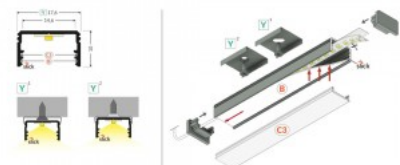

Alumiiniumprofiil TOPMET UNI14 2m hall

Tootekood 18488

Bränd [TOPMET](#)

Pikkus 2000.0mm

Korpuse värv hall

Korpuse materjal alumiinium

Alumiiniumprofiil TOPMET UNI14 2m valge

Tootekood 22968