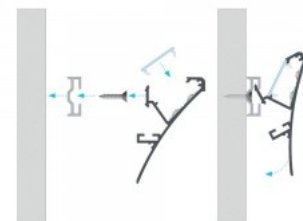

Alumiiniumprofiil LUMINES Logi 2m hõbedane

Tootekood 15516

Bränd [LUMINES](#)

Korpuse värv hõbedane

Korpuse materjal alumiinium

LED profiil valguskarniisi ehituseks. Pinnapealne alumiiniumprofiil on praktiline meetod, kuidas LED riba efektselt paigaldada. Alumiiniumprofiiliga ei ole ohtu, et LED riba paigast vajub ning alumiiniumprofiili kate hoiab valgusjaotust ühtse ning hubasena. LUMINES profiil on vastupidav ning samas kerge, see omadus tagab pika eluea ja püsivuse. Paigaldada on pinnapealset alumiiniumprofiili väga lihtne. Alumiiniumprofiili on hea kasutada paljudes erinevates ruumides. Köögis on hea kasutada suurema võimsusega LED riba koos alumiiniumisprofiiliga töötasapinna kohal, elutoas võib luua selle kooslusega hubase aktsentvalguse. Kõrge IP väärtusega tooted sobivad ideaalselt vannitubadesse ja kaubanduses on LED ribad koos alumiiniumprofiilidega ideaalset toodete esiletõstjad! Usaldage oma valgustusprojekt LED House'i kogenud meeskonnale - [teeme teie nägemuse elavaks!](#)