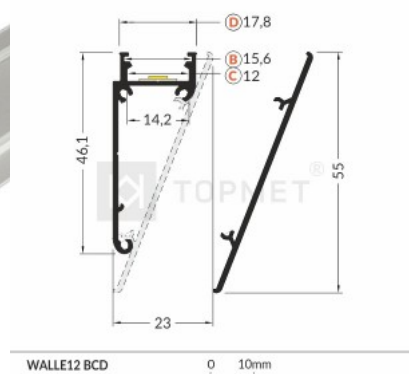

Alumiiniumprofiil TOPMET WALLE12 katteliist 2m hõbedane

Tootekood 16163

Bränd [TOPMET](#)

Pikkus 2000.0mm

Korpuse värv hõbedane

Korpuse materjal alumiinium

LED seinaprofiili WALLE12 katteliist.

Alumiiniumprofiil TOPMET Way10 2m alumiinium

Tootekood 22845

Bränd [TOPMET](#)

Kõrgus 32.0mm

Laius 15.4mm

Pikkus 2000.0mm

Korpuse värv alumiinium

Korpuse materjal alumiinium

Garantii 1 aastat