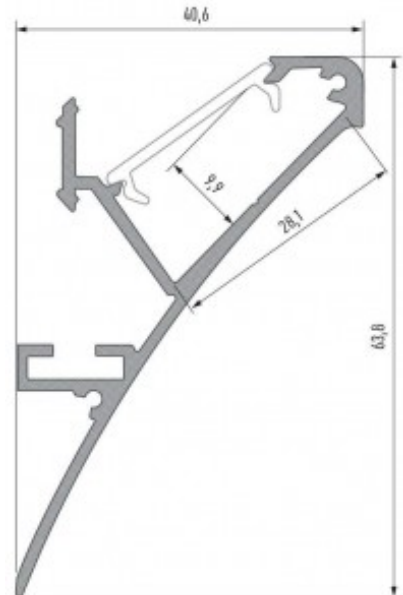

## Alumiiniumprofiil LUMINES Logi 2m valge

**Tootekood 15518**

Bränd [LUMINES](#)

Korpuse värv valge

Korpuse materjal alumiinium

LED profiil valguskarniisi ehituseks. Pinnapealne alumiiniumprofiil on praktiline meetod, kuidas LED riba efektselt paigaldada. Alumiiniumprofiiliga ei ole ohtu, et LED riba paigast vajub ning alumiiniumprofiili kate hoiab valgusjaotust ühtse ning hubasena. LUMINES profiil on vastupidav ning samas kerge, see omadus tagab pika eluea ja püsivuse. Paigaldada on pinnapealset alumiiniumprofiili väga lihtne. Alumiiniumprofiili on hea kasutada paljudes erinevates ruumides. Köögis on hea kasutada suurema võimsusega LED riba koos alumiiniumisprofiiliga töötasapinna kohal, elutoas võib luua selle kooslusega hubase aktsentvalguse. Kõrge IP väärtusega tooted sobivad ideaalselt vannitubadesse ja kaubanduses on LED ribad koos alumiiniumprofiilidega ideaalset toodete esiletõstjad! Usaldage oma valgustusprojekt LED House'i kogunud meeskonnale - [teeme teie nägemuse elavaks!](#)