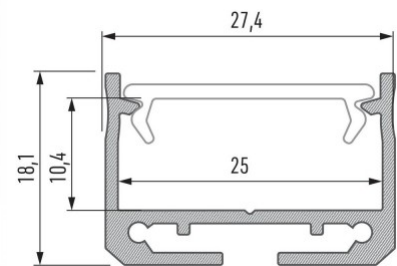

Alumiiniumprofiil LUMINES SILEDA 3m must

Tootekood 19641

Bränd [LUMINES](#)
Kõrgus 18.1mm
Laius 27.4mm
Pikkus 3020.0mm
Korpuse värv must
Korpuse materjal alumiinium
Poleer matt

Pinnapealne alumiiniumprofiil on praktiline meetod, kuidas LED riba efektselt paigaldada. Alumiiniumprofiiliga ei ole ohtu, et LED riba paigast vajub ning alumiiniumprofiili kate hoiab valgusjaotust ühtse ning hubasena. LUMINES profiil on vastupidav ning samas kerge, see omadus tagab pika eluea ja püsivuse. Paigaldada on pinnapealset alumiiniumprofiili väga lihtne. Alumiiniumprofiili on hea kasutada paljudes erinevates ruumides. Köögis on hea kasutada suurema võimsusega LED riba koos alumiiniumisprofiiliga töötasapinna kohal, elutoas võib luua selle kooslusega hubase aktsentvalguse. Kõrge IP väärtusega tooted sobivad ideaalselt vannitubadesse ja

kaubanduses on LED ribad koos alumiiniumprofiilidega ideaalset toodete esiletõstjad! Usaldage oma valgustusprojekt LED House'i kogenud meeskonnale - [teeme teie nägemuse elavaks!](#)