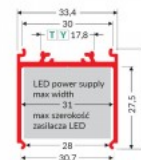

Alumiiniumprofiil TOPMET VARIO30-08 3m valge

Tootekood 18530

Bränd [TOPMET](#)

Kõrgus 33.4mm

Laius 33.4mm

Pikkus 3000.0mm

Korpuse värv valge

Korpuse materjal alumiinium

Pinnapealne alumiiniumprofiil on praktiline meetod, kuidas LED riba efektselt paigaldada. Alumiiniumprofiiliga ei ole ohtu, et LED riba paigast vajub ning alumiiniumprofiili kate hoiab valgusjaotust ühtse ning hubasena. Alumiiniumprofiili on hea kasutada paljudes erinevates ruumides. Köögis on hea kasutada suurema võimsusega LED riba koos alumiiniumisprofiiliga töötasapinna kohal, elutoas võib luua selle kooslusega hubase aktsentvalguse. Kõrge IP väärtusega tooted sobivad ideaalselt vannitubadesse ja kaubanduses on LED ribad koos alumiiniumprofiilidega ideaalset toodete esiletõstjad! Usaldage oma valgustusprojekt LED House'i kogenud meeskonnale - [teeme teie nägemuse elavaks!](#)