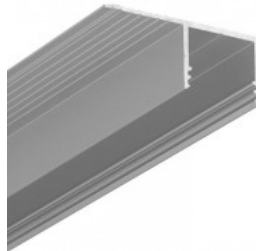

Alumiiniumprofiil TOPMET PLANE14 SIDE BC3 hall

Tootekood 20107

Bränd [TOPMET](#)
Kõrgus 14.0mm
Laius 34.6mm
Pikkus 2000.0mm
Korpuse värv hall
Korpuse materjal alumiinium