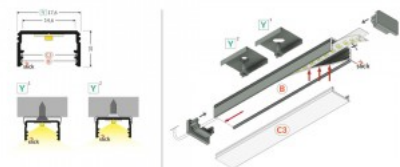

### Tootekood 18488

Bränd [TOPMET](#)

Pikkus 2000.0mm

Korpuse värv hall

Korpuse materjal alumiinium