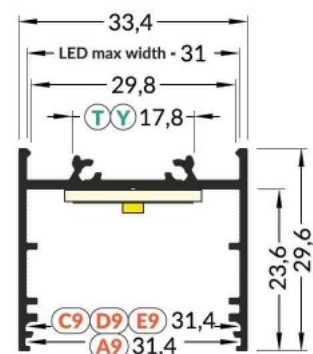

Alumiiniumprofiil TOPMET VARIO30-02 1m hall

Tootekood 18502

Bränd [TOPMET](#)
Kõrgus 29.6mm
Laius 33.4mm
Pikkus 1000.0mm
Korpuse värv hall
Korpuse materjal alumiinium

Pinnapealne alumiiniumprofiil on praktiline meetod, kuidas LED riba efektselt paigaldada. Alumiiniumprofiiliga ei ole ohtu, et LED riba paigast vajub ning alumiiniumprofiili kate hoiab valgusjaotust ühtse ning hubasena. Alumiiniumprofiili on hea kasutada paljudes erinevates ruumides. Köögis on hea kasutada suurema võimsusega LED riba koos alumiiniumisprofiiliga töötasapinna kohal, elutoas võib luua selle kooslusega hubase aktsentvalguse. Kõrge IP väärtusega tooted sobivad ideaalselt vannitubadesse ja kaubanduses on LED ribad koos alumiiniumprofiilidega ideaalset toodete esiletõstjad! Usaldage oma valgustusprojekt LED House'i kogenud meeskonnale - [teeme teie nägemuse elavaks!](#)