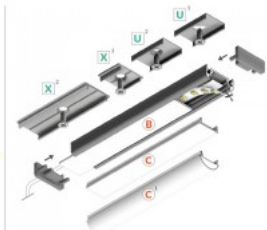

Alumiiniumprofiil TOPMET SURFACE10 2m must

Tootekood 18457

Bränd [TOPMET](#)

Kõrgus 8.0mm

Laius 20.0mm

Pikkus 2000.0mm

Korpuse värv must

Korpuse materjal alumiinium

Pinnapealne alumiiniumprofiil on praktiline meetod, kuidas LED riba efektselt paigaldada. Alumiiniumprofiiliga ei ole ohtu, et LED riba paigast vajub ning alumiiniumprofiili kate hoiab valgusjaotust ühtse ning hubasena. Alumiiniumprofiili on hea kasutada paljudes erinevates ruumides. Köögis on hea kasutada suurema võimsusega LED riba koos alumiiniumisprofiiliga töötasapinna kohal, elutoas võib luua selle kooslusega hubase aktsentvalguse. Kõrge IP väärtusega tooted sobivad ideaalselt vannitubadesse ja kaubanduses on LED ribad koos alumiiniumprofiilidega ideaalset toodete esiletõstjad! Usaldage oma valgustusprojekt LED House'i kogenud meeskonnale - [teeme teie nägemuse elavaks!](#)