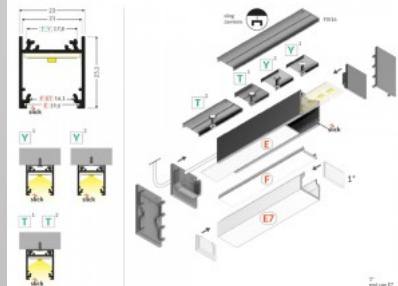

Alumiiniumprofiil TOPMET LINEA20 3m valge

Tootekood 18478

Bränd [TOPMET](#)
Kõrgus 25.1mm
Laius 23.0mm
Pikkus 3000.0mm
Korpuse värv valge
Korpuse materjal alumiinium

LINEA20