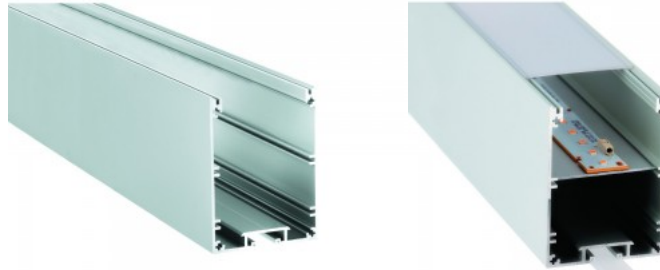

Alumiiniumprofiil LUZ NEGRA MUNICH 2m hõbedane

Tootekood 15081

Bränd [LUZ NEGRA](#)
Kõrgus 78.0mm
Laius 58.0mm
Pikkus 2000.0mm
Korpuse värv hõbedane