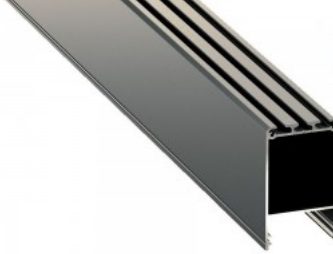

Alumiiniumprofiil LUMINES CLARO 2m must

Tootekood 15982

Bränd [LUMINES](#)

Kõrgus 73.0mm

Laius 43.0mm

Pikkus 2000.0mm

Korpuse värv must

Korpuse materjal alumiinium