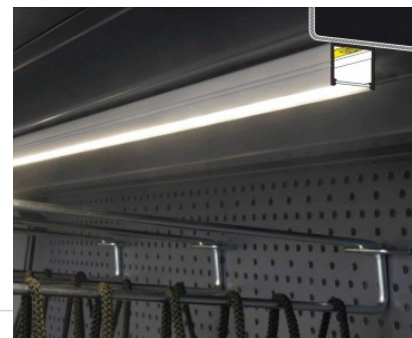

Alumiiniumprofiil TOPMET SMART16 B/U4 3m hall

Tootekood 18480

Bränd [TOPMET](#)

Pikkus 3000.0mm

Korpuse värv hall

Korpuse materjal alumiinium

Pinnapealne alumiiniumprofiil on praktiline meetod, kuidas LED riba efektselt paigaldada. Alumiiniumprofiiliga ei ole ohtu, et LED riba paigast vajub ning alumiiniumprofiili kate hoiab valgusjaotust ühtse ning hubasena. Alumiiniumprofiili on hea kasutada paljudes erinevates ruumides. Köögis on hea kasutada suurema võimsusega LED riba koos alumiiniumisprofiiliga töötasapinna kohal, elutoas võib luua selle kooslusega hubase aktsentvalguse. Kõrge IP väärtusega tooted sobivad ideaalselt vannitubadesse ja kaubanduses on LED ribad koos alumiiniumprofiilidega ideaalset toodete esiletõstjad! Usaldage oma valgustusprojekt LED House'i kogenud meeskonnale - [teeme teie nägemuse elavaks!](#)

0 10mm