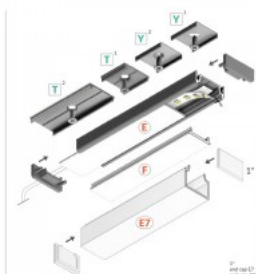

### Tootekood 20855

Bränd [TOPMET](#)

Kõrgus 9.0mm

Laius 24.0mm

Pikkus 3000.0mm

Korpuse värv must

Korpuse materjal alumiinium