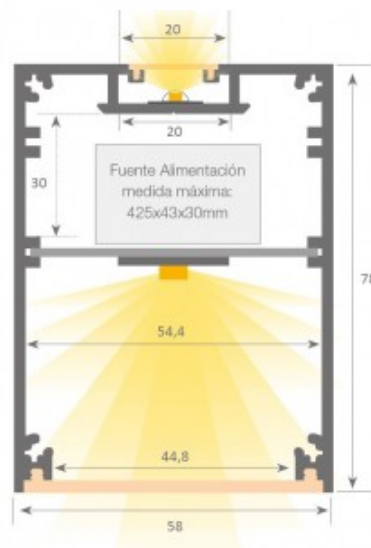

Alumiiniumprofiil on praktiline meetod, kuidas LED riba efektselt paigaldada. Alumiiniumprofiiliga ei ole ohtu, et LED riba paigast vajub ning alumiiniumprofiili kate hoiab valgusjaotust ühtse ning hubasena. Alumiiniumprofiili on hea kasutada paljudes erinevates ruumides. Köögis on hea kasutada suurema võimsusega LED riba koos alumiiniumiprofiiliga töötasapinna kohal, elutoas võib luua selle kooslusega hubase aktsentvalguse. Kõrge IP väärtusega tooted sobivad ideaalselt vannitubadesse ja kaubanduses on LED ribad koos alumiiniumiprofiilidega ideaalset toodete esiletõstjad! Usaldage oma valgustusprojekt LED House'i kogenud meeskonnale - [teeme teie nägemuse elavaks!](#)