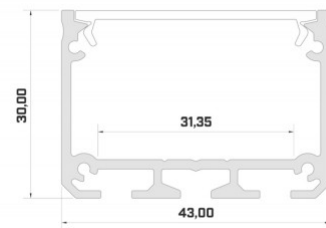

Alumiiniumprofiil LUMINES ILEDO 2m valge

Tootekood 14721

Bränd [LUMINES](#)

Kõrgus 30.0mm

Laius 43.0mm

Korpuse värv valge

Korpuse materjal alumiinium

Pinnapealne alumiiniumprofiil on praktiline meetod, kuidas LED riba efektselt paigaldada.

Alumiiniumprofiiliga ei ole ohtu, et LED riba paigast vajub ning alumiiniumprofiili kate hoiab valgusjaotust ühtse ning hubasena. LUMINES profiil on vastupidav ning samas kerge, see omadus tagab pika eluea ja püsivuse. Paigaldada on pinnapealset alumiiniumprofiili väga lihtne. Alumiiniumprofiili on hea kasutada paljudes erinevates ruumides. Köögis on hea kasutada suurema võimsusega LED riba koos alumiiniumisprofiiliga töötasapinna kohal, elutoas võib luua selle kooslusega hubase aktsentvalguse. Kõrge IP väärtusega tooted sobivad ideaalselt vannitubadesse ja kaubanduses on LED ribad koos alumiiniumprofiilidega ideaalset toodete esiletõstjad! Usaldage oma valgustusprojekt LED House'i kogenud meeskonnale - [teeme teie nägemuse elavaks!](#)