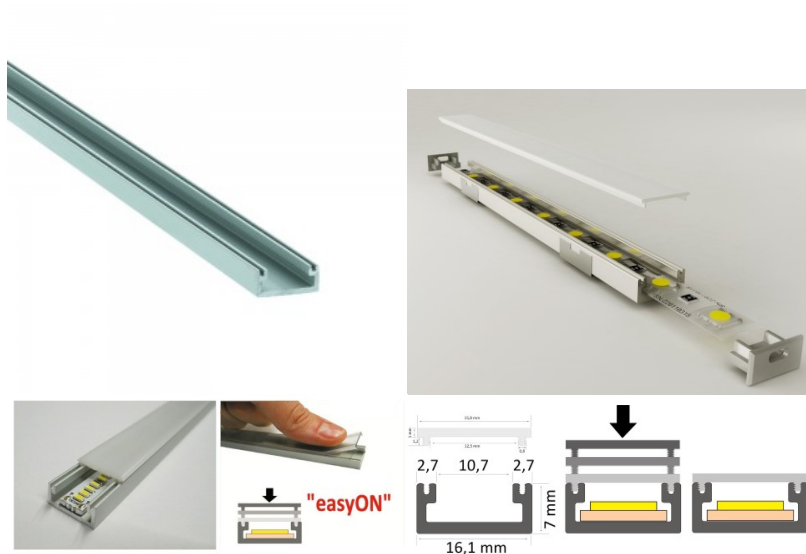

Pinnapealne alumiiniumprofiil on praktiline meetod, kuidas LED riba efektselt paigaldada.

Alumiiniumprofiiliga ei ole ohtu, et LED riba paigast vajub ning alumiiniumprofiili kate hoiab valgusjaotust ühtse ning hubasena. Alumiiniumprofiili on hea kasutada paljudes erinevates ruumides. Köögis on hea kasutada suurema võimsusega LED riba koos alumiiniumisprofiiliga töötasapinna kohal, elutoas võib luua selle kooslusega hubase aktsentvalguse. Kõrge IP väärtusega tooted sobivad ideaalselt vannitubadesse ja kaubanduses on LED ribad koos alumiiniumprofiilidega ideaalset toodete esiletõstjad! Usaldage oma valgustusprojekt LED House'i kogenud meeskonnale - [teeme teie nägemuse elavaks!](#)

Poleer matt

Pinnapealne alumiiniumprofiil on praktiline meetod, kuidas LED riba efektselt paigaldada.

Alumiiniumprofiiliga ei ole ohtu, et LED riba paigast vajub ning alumiiniumprofiili kate hoiab valgusjaotust ühtse ning hubasena. Alumiiniumprofiili on hea kasutada paljudes erinevates ruumides. Köögis on hea kasutada suurema võimsusega LED riba koos alumiiniumisprofiiliga töötasapinna kohal, elutoas võib luua selle kooslusega hubase aktsentvalguse. Kõrge IP väärtusega tooted sobivad ideaalselt vannitubadesse ja kaubanduses on LED ribad koos alumiiniumprofiilidega ideaalset toodete esiletõstjad! Usaldage oma valgustusprojekt LED House'i kogenud meeskonnale - [teeme teie nägemuse elavaks!](#)