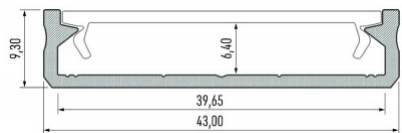

Alumiiniumprofiil LUMINES SOLIS 2m hõbedane

Tootekood 14538

Bränd [LUMINES](#)

Kõrgus 9.3mm

Laius 43.0mm

Pikkus 2020.0mm

Korpuse värv hõbedane

Korpuse materjal alumiinium

Pinnapealne alumiiniumprofiil on praktiline meetod, kuidas LED riba efektselt paigaldada.

Alumiiniumprofiiliga ei ole ohtu, et LED riba paigast vajub ning alumiiniumprofiili kate hoiab valgusjaotust ühtse ning hubasena. LUMINES profiil on vastupidav ning samas kerge, see omadus tagab pika eluea ja püsivuse. Paigaldada on pinnapealset alumiiniumprofiili väga lihtne. Alumiiniumprofiili on hea kasutada paljudes erinevates ruumides. Kõõgis on hea kasutada suurema võimsusega LED riba koos alumiiniumisprofiiliga töötasapinna kohal, elutoas võib luua selle kooslusega hubase aktsentvalguse. Kõrge IP väärtusega tooted sobivad ideaalselt vannitubadesse ja kaubanduses on LED ribad koos alumiiniumprofiilidega ideaalset toodete esiletõstjad! Usaldage oma valgustusprojekt LED House'i kogenud meeskonnale - [teeme teie nägemuse elavaks!](#)