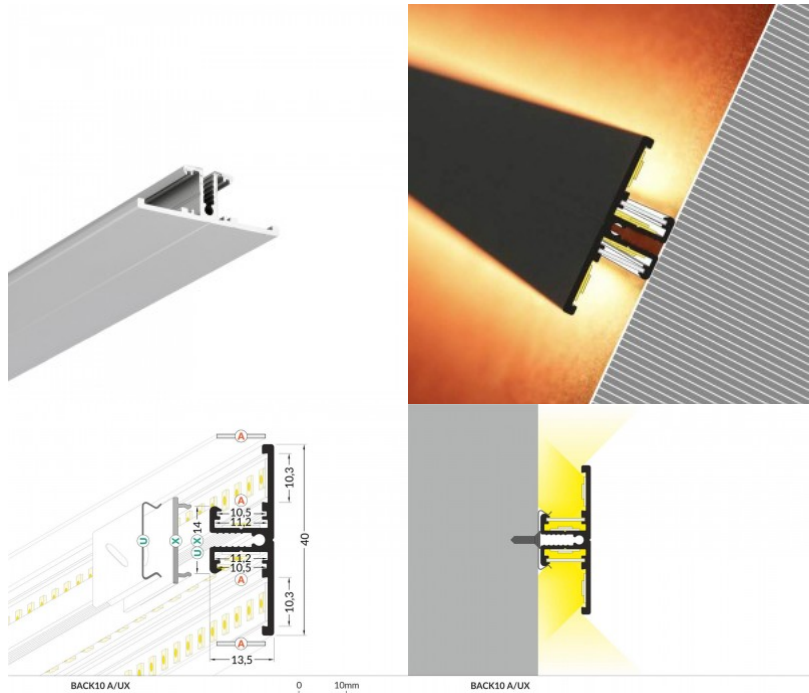

Alumiiniumprofiil TOPMET BACK10 A/UX anodeeritud

Tootekood 15546

Bränd [TOPMET](#)

Pikkus 2000.0mm

Korpuse värv anodeeritud

Korpuse materjal alumiinium

Pinnapealne alumiiniumprofiil on praktiline meetod, kuidas LED riba efektselt paigaldada. Alumiiniumprofiiliga ei ole ohtu, et LED riba paigast vajub ning alumiiniumprofiili kate hoiab valgusjaotust ühtse ning hubasena. Alumiiniumprofiili on hea kasutada paljudes erinevates ruumides. Köögis on hea kasutada suurema võimsusega LED riba koos alumiiniumisprofiiliga töötasapinna kohal, elutoas võib luua selle kooslusega hubase aktsentvalguse. Kõrge IP väärtusega tooted sobivad ideaalselt vannitubadesse ja kaubanduses on LED ribad koos alumiiniumprofiilidega ideaalset toodete esiletõstjad! Usaldage oma valgustusprojekt LED House'i kogenud meeskonnale - teeme teie nägemuse elavaks!