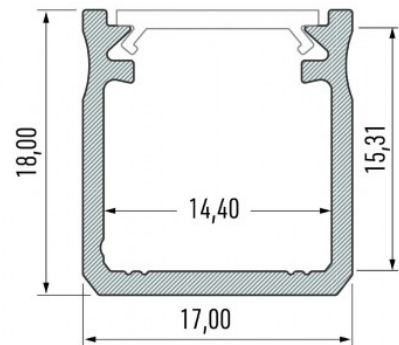

Alumiiniumprofiil LUMINES Type Y 2m kuldne

Tootekood 19120

Bränd [LUMINES](#)

Kõrgus 18.0mm

Laius 17.0mm

Pikkus 2020.0mm

Korpuse värv kuldne

Korpuse materjal alumiinium

Pinnapealne alumiiniumprofiil on praktiline meetod, kuidas LED riba efektselt paigaldada. Alumiiniumprofiiliga ei ole ohtu, et LED riba paigast vajub ning alumiiniumprofiili kate hoiab valgusjaotust ühtse ning hubasena. LUMINES profiil on vastupidav ning samas kerge, see omadus tagab pika eluea ja püsivuse. Paigaldada on pinnapealset alumiiniumprofiili väga lihtne. Alumiiniumprofiili on hea kasutada paljudes erinevates ruumides. Köögis on hea kasutada suurema võimsusega LED riba koos alumiiniumisprofiiliga töötasapinna kohal, elutoas võib luua selle kooslusega hubase aktsentvalguse. Kõrge IP väärtusega tooted sobivad ideaalselt vannitubadesse ja kaubanduses on LED ribad koos alumiiniumprofiilidega ideaalset toodete esiletõstjad! Usaldage oma valgustusprojekt LED House'i kogenud meeskonnale - [teeme teie nägemuse elavaks!](#)