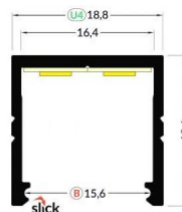

Alumiiniumprofiil TOPMET SMART16 B/U4 3m must

Tootekood 15498

Bränd [TOPMET](#)

Pikkus 3000.0mm

Korpuse värv must

Pinnapealne alumiiniumprofiil on praktiline meetod, kuidas LED riba efektselt paigaldada. Alumiiniumprofiiliga ei ole ohtu, et LED riba paigast vajub ning alumiiniumprofiili kate hoiab valgusjaotust ühtse ning hubasena. Alumiiniumprofiili on hea kasutada paljudes erinevates ruumides. Köögis on hea kasutada suurema võimsusega LED riba koos alumiiniumprofiiliga töötasapinna kohal, elutoas võib luua selle kooslusega hubase aktsentvalguse. Kõrge IP väärtusega tooted sobivad ideaalselt vannitubadesse ja kaubanduses on LED ribad koos alumiiniumprofiilidega ideaalset toodete esiletõstjad! Usaldage oma valgustusprojekt LED House'i kogenud meeskonnale - [teeme teie nägemuse elavaks!](#)

SMART16 B/U4