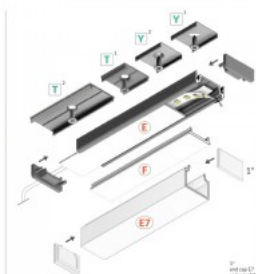

Alumiiniumprofiil TOPMET SURFACE14 3m must

Tootekood 20855

Bränd [TOPMET](#)

Kõrgus 9.0mm

Laius 24.0mm

Pikkus 3000.0mm

Korpuse värv must

Korpuse materjal alumiinium