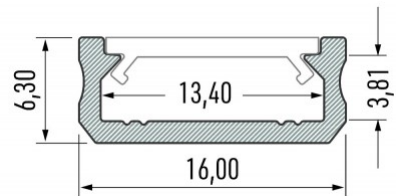

Alumiiniumprofiil LUMINES Type D 2m hõbedane

Tootekood 14532

Bränd [LUMINES](#)

Kõrgus 6.3mm

Laius 16.0mm

Pikkus 2020.0mm

Korpuse värv hõbedane

Korpuse materjal alumiinium

Pinnapealne alumiiniumprofiil on praktiline meetod, kuidas LED riba efektselt paigaldada.

Alumiiniumprofiiliga ei ole ohtu, et LED riba paigast vajub ning alumiiniumprofiili kate hoiab valgusjaotust ühtse ning hubasena. LUMINES profiil on vastupidav ning samas kerge, see omadus tagab pika eluea ja püsivuse. Paigaldada on pinnapealset alumiiniumprofiili väga lihtne. Alumiiniumprofiili on hea kasutada paljudes erinevates ruumides. Kõõgis on hea kasutada suurema võimsusega LED riba koos alumiiniumisprofiiliga töötasapinna kohal, elutoas võib luua selle kooslusega hubase aktsentvalguse. Kõrge IP väärtusega tooted sobivad ideaalselt vannitubadesse ja kaubanduses on LED ribad koos alumiiniumprofiilidega ideaalset toodete esiletõstjad! Usaldage oma valgustusprojekt LED House'i kogenud meeskonnale - [teeme teie nägemuse elavaks!](#)