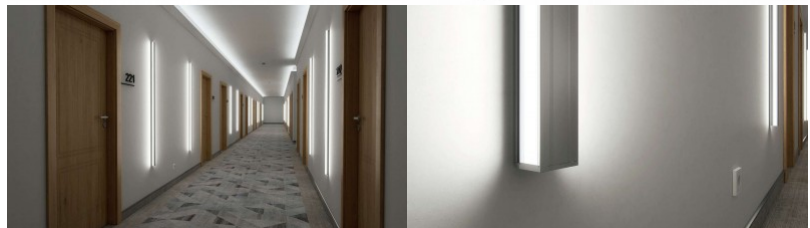

Alumiiniumprofiil LUMINES DOPIO 3m hõbedane

Tootekood 22191

Bränd [LUMINES](#)

Kõrgus 34.1mm

Laius 43.1mm

Pikkus 3000.0mm

Korpuse värv hõbedane

Korpuse materjal alumiinium

Pinnapealne alumiiniumprofiil on praktiline meetod, kuidas LED riba efektselt paigaldada. Alumiiniumprofiiliga ei ole ohtu, et LED riba paigast vajub ning alumiiniumprofiili kate hoiab valgusjaotust ühtse ning hubasena. Profiil on vastupidav ning samas kerge, see omadus tagab pika eluea ja püsivuse. Paigaldada on pinnapealset alumiiniumprofiili väga lihtne. Alumiiniumprofiili on hea kasutada paljudes erinevates ruumides. Köögis on hea kasutada suurema võimsusega LED riba koos alumiiniumisprofiiliga töötasapinna kohal, elutoas võib luua selle kooslusega hubase aktsentvalguse. Kõrge IP väärtusega tooted sobivad ideaalselt vannitubadesse ja kaubanduses on LED ribad koos alumiiniumprofiilidega ideaalset toodete esiletõstjad! Usaldage oma valgustusprojekt LED House'i kogunud meeskonnale - [teeme teie nägemuse elavaks!](#)