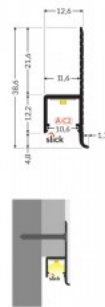

Alumiiniumprofiil TOPMET Omni10 AC2 1m hõbedane

Tootekood 20712

Bränd [TOPMET](#)
Pikkus 1000.0mm
Korpuse värv hõbedane
Korpuse materjal plastik