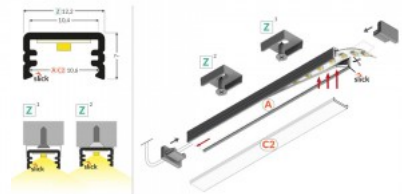

Alumiiniumprofiil TOPMET Slim8 2m anodeerimata alumiinium

Tootekood 20093

Bränd [TOPMET](#)
Kõrgus 7.0mm
Laius 12.2mm
Pikkus 2000.0mm
Korpuse värv alumiinium
Korpuse materjal alumiinium