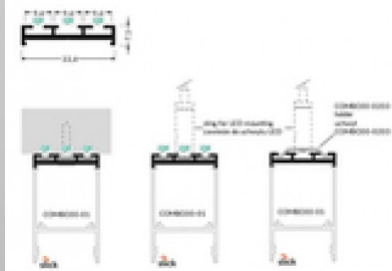

Tootekood 19731

Bränd [TOPMET](#)
Kõrgus 7.1mm
Laius 33.4mm
Pikkus 2000.0mm
Korpuse värv must
Korpuse materjal alumiinium

Alumiiniumprofiil TOPMET Combo30-02 Q9 2m valge

Tootekood 15383

Bränd [TOPMET](#)
Pikkus 2000.0mm
Korpuse värv valge