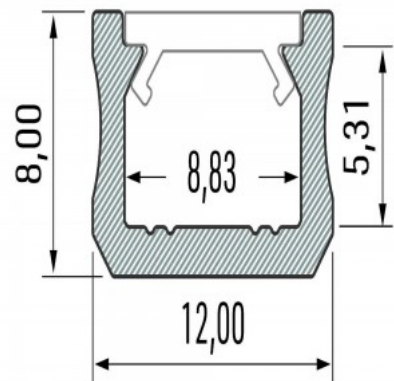

Alumiiniumprofiil LUMINES Type X 2m hõbedane

Tootekood 15525

Bränd [LUMINES](#)

Kõrgus 9.3mm

Laius 12.0mm

Korpuse värv hõbedane

Korpuse materjal alumiinium

Poleer matt

Pinnapealne alumiiniumprofiil on praktiline meetod, kuidas LED riba efektselt paigaldada.

Alumiiniumprofiiliga ei ole ohtu, et LED riba paigast vajub ning alumiiniumprofiili kate hoiab valgusjaotust ühtse ning hubasena. LUMINES profiil on vastupidav ning samas kerge, see omadus tagab pika eluea ja püsivuse. Paigaldada on pinnapealset alumiiniumprofiili väga lihtne. Alumiiniumprofiili on hea kasutada paljudes erinevates ruumides. Kõõgis on hea kasutada suurema võimsusega LED riba koos alumiiniumisprofiiliga töötasapinna kohal, elutoas võib luua selle kooslusega hubase aktsentvalguse. Kõrge IP väärtusega tooted sobivad ideaalselt vannitubadesse ja kaubanduses on LED ribad koos alumiiniumprofiilidega ideaalset toodete esiletõstjad! Usaldage oma valgustusprojekt LED House'i kogenud meeskonnale - [teeme teie nägemuse elavaks!](#)