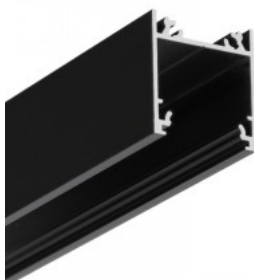

Alumiiniumprofiil TOPMET LINEA20 2m must

Tootekood 18463

Bränd [TOPMET](#)
Kõrgus 25.1mm
Laius 23.0mm
Pikkus 2000.0mm
Korpuse värv must
Korpuse materjal alumiinium

LINEA20

Alumiiniumprofiil TOPMET LINEA20 2m valge

Tootekood 18421

Bränd [TOPMET](#)
Kõrgus 25.1mm
Laius 23.0mm
Pikkus 2000.0mm
Korpuse värv valge
Korpuse materjal alumiinium

LINEA20

Alumiiniumprofiil TOPMET LINEA20 3m must

Tootekood 22739

Bränd [TOPMET](#)
Kõrgus 25.1mm
Laius 23.0mm
Pikkus 3000.0mm
Korpuse värv must
Korpuse materjal alumiinium

LINEA20