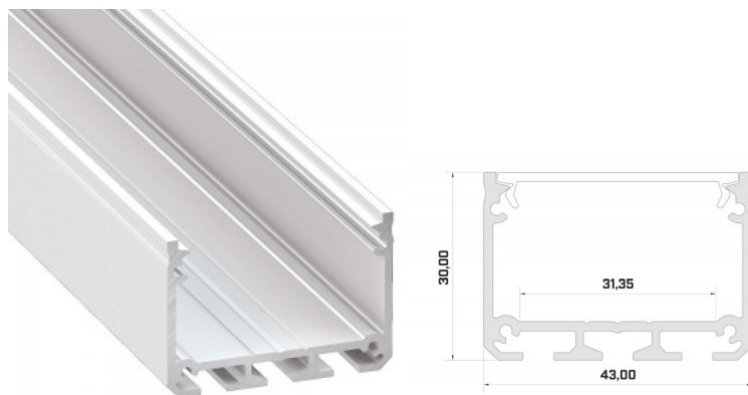

Alumiiniumprofiil LUMINES ILEDO 2m valge

Tootekood 14721

Bränd [LUMINES](#)
Kõrgus 30.0mm
Laius 43.0mm
Korpuse värv valge
Korpuse materjal alumiinium

Pinnapealne alumiiniumprofiil on praktiline meetod, kuidas LED riba efektselt paigaldada. Alumiiniumprofiiliga ei ole ohtu, et LED riba paigast vajub ning alumiiniumprofiili kate hoiab valgusjaotust ühtse ning hubasena. LUMINES profiil on vastupidav ning samas kerge, see omadus tagab pika eluea ja püsivuse. Paigaldada on pinnapealset alumiiniumprofiili väga lihtne. Alumiiniumprofiili on hea kasutada paljudes erinevates ruumides. Köögis on hea kasutada suurema võimsusega LED riba koos alumiiniumisprofiiliga töötasapinna kohal, elutoas võib luua selle kooslusega hubase aktsentvalguse. Kõrge IP väärtusega tooted sobivad ideaalselt vannitubadesse ja kaubanduses on LED ribad koos alumiiniumprofiilidega ideaalset toodete esiletõstjad! Usaldage oma valgustusprojekt LED House'i kogenud meeskonnale - [teeme teie nägemuse elavaks!](#)