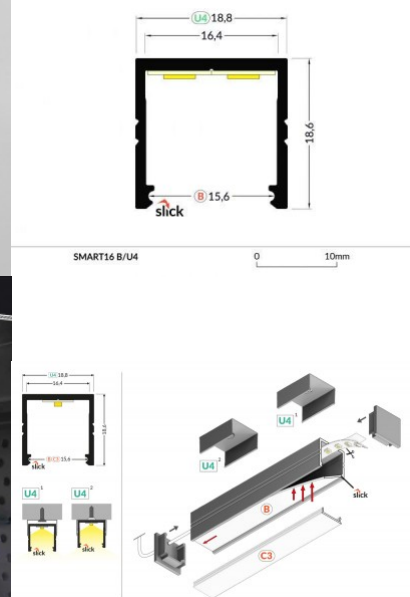

Alumiiniumprofiil TOPMET SMART16 B/U4 2m valge

Tootekood 16280

Bränd [TOPMET](#)

Korpuse värv valge

Pinnapealne alumiiniumprofiil on praktiline meetod, kuidas LED riba efektselt paigaldada.

Alumiiniumprofiiliga ei ole ohtu, et LED riba paigast vajub ning alumiiniumprofiili kate hoiab valgusjaotust ühtse ning hubasena. Profiil on vastupidav ning samas kerge, see omadus tagab pika eluea ja püsivuse. Paigaldada on pinnapealset alumiiniumprofiili väga lihtne.

Alumiiniumprofiili on hea kasutada paljudes erinevates ruumides. Köögis on hea kasutada suurema võimsusega LED riba koos alumiiniumisprofiiliga töötasapinna kohal, elutoas võib luua selle kooslusega hubase aktsentvalguse. Kõrge IP väärtusega tooted sobivad ideaalselt vannitubadesse ja kaubanduses on LED ribad koos alumiiniumprofiilidega ideaalset toodete esiletõstjad!

Usaldage oma valgustusprojekt LED House'i kogenud meeskonnale - [teeme teie nägemuse elavaks!](#)