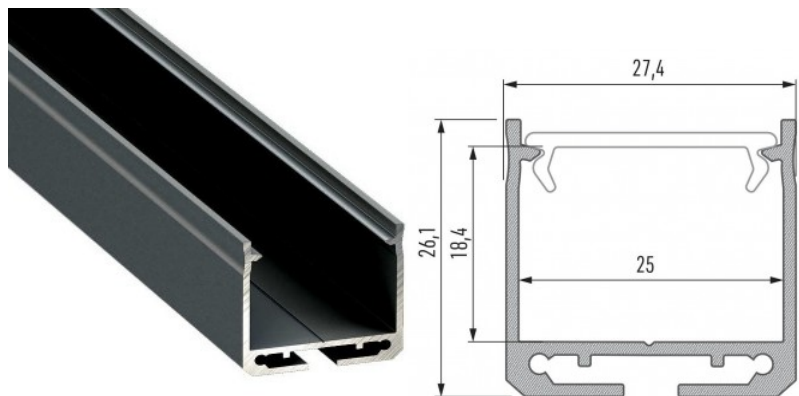

Alumiiniumprofiil LUMINES DILEDA 2m must

Tootekood 15418

Bränd [LUMINES](#)

Kõrgus 26.1mm

Laius 27.4mm

Pikkus 2020.0mm

Kastis 6tk

Korpuse värv must

Korpuse materjal alumiinium

Pinnapealne alumiiniumprofiil on praktiline meetod, kuidas LED riba efektselt paigaldada.

Alumiiniumprofiiliga ei ole ohtu, et LED riba paigast vajub ning alumiiniumprofiili kate hoiab valgusjaotust ühtse ning hubasena.

Profiil on vastupidav ning samas kerge, see omadus tagab pika eluea ja püsivuse. Paigaldada on pinnapealset alumiiniumprofiili väga lihtne.

Alumiiniumprofiili on hea kasutada paljudes erinevates ruumides. Köögis on hea kasutada suurema võimsusega LED riba koos alumiiniumisprofiiliga töötasapinna kohal, elutoas võib luua selle kooslusega hubase aktsentvalguse. Kõrge IP väärtusega tooted sobivad ideaalselt vannitubadesse ja kaubanduses on LED ribad koos alumiiniumprofiilidega ideaalset toodete esiletõstjad!

Usaldage oma valgustusprojekt LED House'i kogenud meeskonnale - [teeme teie nägemuse elavaks!](#)