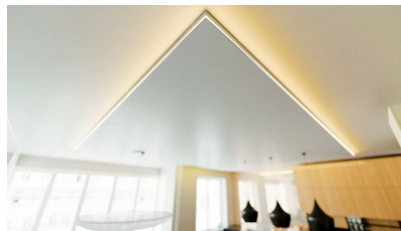

Alumiiniumprofiil LUMINES APA12 2m hõbedane

Tootekood 17493

Bränd [LUMINES](#)

Kõrgus 20.2mm

Laius 43.0mm

Pikkus 2000.0mm

Korpuse värv hõbedane

Korpuse materjal alumiinium

Pinnapealne alumiiniumprofiil on praktiline meetod, kuidas LED riba efektselt paigaldada.

Alumiiniumprofiiliga ei ole ohtu, et LED riba paigast vajub ning alumiiniumprofiili kate hoiab valgusjaotust ühtse ning hubasena.

Profiil on vastupidav ning samas kerge, see omadus tagab pika eluea ja püsivuse. Paigaldada on pinnapealset alumiiniumprofiili väga lihtne.

Alumiiniumprofiili on hea kasutada paljudes erinevates ruumides. Köögis on hea kasutada suurema võimsusega LED riba koos alumiiniumisprofiiliga töötasapinna kohal, elutoas võib luua selle kooslusega hubase aktsentvalguse. Kõrge IP väärtusega tooted sobivad ideaalselt vannitubadesse ja kaubanduses on LED ribad koos alumiiniumprofiilidega ideaalset toodete esiletõstjad!

Usaldage oma valgustusprojekt LED House'i kogunud meeskonnale - [teeme teie nägemuse elavaks!](#)