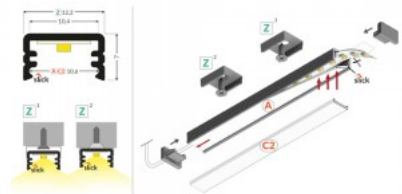

Alumiiniumprofiil TOPMET Slim8 2m hall

Tootekood 18523

Bränd [TOPMET](#)
Kõrgus 7.0mm
Laius 12.2mm
Pikkus 2000.0mm
Korpuse värv hall
Korpuse materjal alumiinium