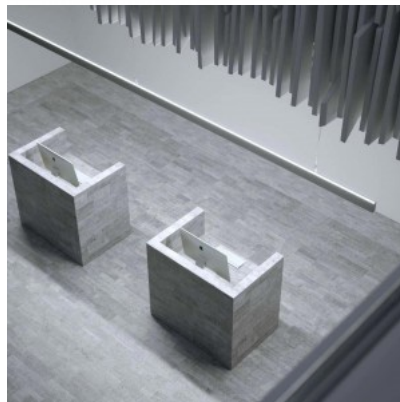

Riputatav valge alumiiniumprofiil. Alumiiniumprofiil on praktiline meetod, kuidas LED riba efektselt paigaldada. Alumiiniumprofiiliga ei ole ohtu, et LED riba paigast vajub ning alumiiniumprofiili kate hoiab valgusjaotust ühtse ning hubasena. LUMINES profiil on vastupidav ning samas kerge, see omadus tagab pika eluea ja püsivuse. Paigaldada on pinnapealset alumiiniumprofiili väga lihtne. Alumiiniumprofiili on hea kasutada paljudes erinevates ruumides. Kõõgis on hea kasutada suurema võimsusega LED riba koos alumiiniumisprofiiliga töötasapinna kohal, elutoas võib luua selle kooslusega hubase aktsentvalguse. Kõrge IP väärtusega tooted sobivad ideaalselt vannitubadesse ja kaubanduses on LED ribad koos alumiiniumprofiilidega ideaalset toodete esiletõstjad! Usaldage oma valgustusprojekt LED House'i kogenud meeskonnale - [teeme teie nägemuse elavaks!](#)