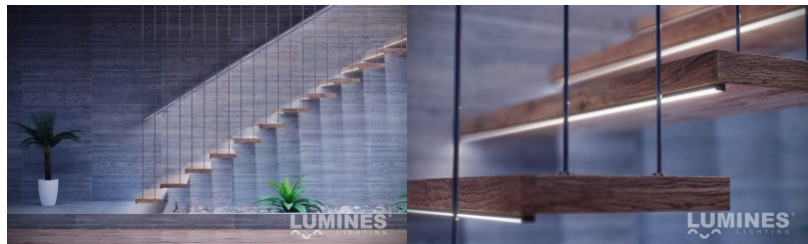

Pinnapealne alumiiniumprofiil on praktiline meetod, kuidas LED riba efektselt paigaldada. Alumiiniumprofiiliga ei ole ohtu, et LED riba paigast vajub ning alumiiniumprofiili kate hoiab valgusjaotust ühtse ning hubasena. LUMINES profiil on vastupidav ning samas kerge, see omadus tagab pika eluea ja püsivuse. Paigaldada on pinnapealset alumiiniumprofiili väga lihtne. Alumiiniumprofiili on hea kasutada paljudes erinevates ruumides. Kõõgis on hea kasutada suurema võimsusega LED riba koos alumiiniumisprofiiliga töötasapinna kohal, elutoas võib luua selle kooslusega hubase aktsentvalguse. Kõrge IP väärtusega tooted sobivad ideaalselt vannitubadesse ja kaubanduses on LED ribad koos alumiiniumprofiilidega ideaalset toodete esiletõstjad! Usaldage oma valgustusprojekt LED House'i kogenud meeskonnale - [teeme teie nägemuse elavaks!](#)