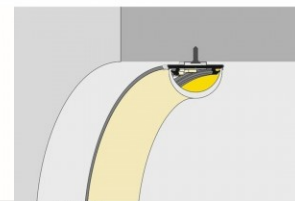

ARC12 CD/U5