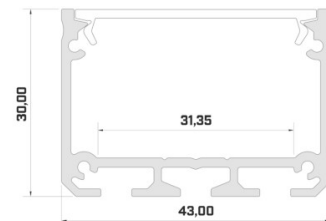

Alumiiniumprofiil LUMINES ILEDO 3m hõbedane

Tootekood 15636

Bränd [LUMINES](#)

Kõrgus 30.0mm

Laius 43.0mm

Pikkus 3000.0mm

Korpuse värv hõbedane

Korpuse materjal alumiinium

Pinnapealne alumiiniumprofiil on praktiline meetod, kuidas LED riba efektselt paigaldada. Alumiiniumprofiiliga ei ole ohtu, et LED riba paigast vajub ning alumiiniumprofiili kate hoiab valgusjaotust ühtse ning hubasena. LUMINES profiil on vastupidav ning samas kerge, see omadus tagab pika eluea ja püsivuse. Paigaldada on pinnapealset alumiiniumprofiili väga lihtne. Alumiiniumprofiili on hea kasutada paljudes erinevates ruumides. Kõõgis on hea kasutada suurema võimsusega LED riba koos alumiiniumisprofiiliga töötasapinna kohal, elutoas võib luua selle kooslusega hubase aktsentvalguse. Kõrge IP väärtusega tooted sobivad ideaalselt vannitubadesse ja kaubanduses on LED ribad koos alumiiniumprofiilidega ideaalset toodete esiletõstjad! Usaldage oma valgustusprojekt LED House'i kogenud meeskonnale - [teeme teie nägemuse elavaks!](#)