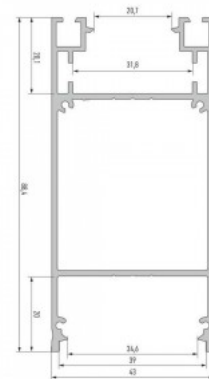

Alumiiniumprofiil LUMINES DULIO 2m must

Tootekood 17331

Bränd [LUMINES](#)
Kõrgus 88.4mm
Laius 43.0mm
Pikkus 2020.0mm
Korpuse värv must
Korpuse materjal alumiinium

Riputatav must alumiiniumprofiil. Alumiiniumprofiil on praktiline meetod, kuidas LED riba efektselt paigaldada. Alumiiniumprofiiliga ei ole ohtu, et LED riba paigast vajub ning alumiiniumprofiili kate hoiab valgusjaotust ühtse ning hubasena. Profiil on vastupidav ning samas kerge, see omadus tagab pika eluea ja püsivuse. Paigaldada on pinnapealset alumiiniumprofiili väga lihtne. Alumiiniumprofiili on hea kasutada paljudes erinevates ruumides. Köögis on hea kasutada suurema võimsusega LED riba koos alumiiniumisprofiiliga töötasapinna kohal, elutoas võib luua selle kooslusega hubase aktsentvalguse. Kõrge IP väärtusega tooted sobivad ideaalselt vannitubadesse ja kaubanduses on LED ribad koos alumiiniumprofiilidega ideaalset toodete esiletõstjad! Usaldage oma valgustusprojekt LED House'i kogunud meeskonnale - [teeme teie nägemuse elavaks!](#)