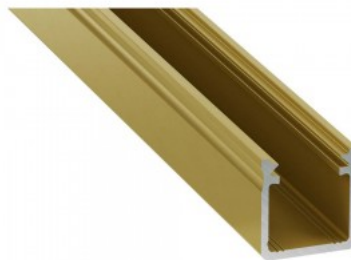

Alumiiniumprofiil LUMINES Type Y 2m kuldne

Tootekood 19120

Bränd [LUMINES](#)

Kõrgus 18.0mm

Laius 17.0mm

Pikkus 2020.0mm

Korpuse värv kuldne

Korpuse materjal alumiinium

Pinnapealne alumiiniumprofiil on praktiline meetod, kuidas LED riba efektselt paigaldada. Alumiiniumprofiiliga ei ole ohtu, et LED riba paigast vajub ning alumiiniumprofiili kate hoiab valgusjaotust ühtse ning hubasena. LUMINES profiil on vastupidav ning samas kerge, see omadus tagab pika eluea ja püsivuse. Paigaldada on pinnapealset alumiiniumprofiili väga lihtne. Alumiiniumprofiili on hea kasutada paljudes erinevates ruumides. Kõõgis on hea kasutada suurema võimsusega LED riba koos alumiiniumisprofiiliga töötasapinna kohal, elutoas võib luua selle kooslusega hubase aktsentvalguse. Kõrge IP väärtusega tooted sobivad ideaalselt vannitubadesse ja kaubanduses on LED ribad koos alumiiniumprofiilidega ideaalset toodete esiletõstjad! Usaldage oma valgustusprojekt LED House'i kogenud meeskonnale - [teeme teie nägemuse elavaks!](#)