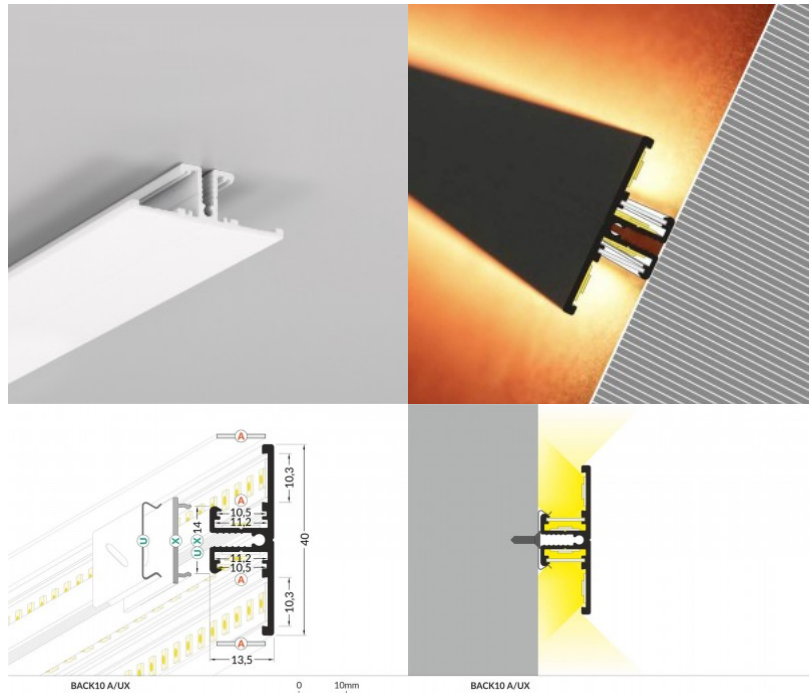

Bränd [TOPMET](#)

Pikkus 3000.0mm

Korpuse värv valge

Korpuse materjal alumiinium

Pinnapealne alumiiniumprofiil on praktiline meetod, kuidas LED riba efektselt paigaldada. Alumiiniumprofiiliga ei ole ohtu, et LED riba paigast vajub ning alumiiniumprofiili kate hoiab valgusjaotust ühtse ning hubasena. Alumiiniumprofiili on hea kasutada paljudes erinevates ruumides. Köögis on hea kasutada suurema võimsusega LED riba koos alumiiniumisprofiiliga töötasapinna kohal, elutoas võib luua selle kooslusega hubase aktsentvalguse. Kõrge IP väärtusega tooted sobivad ideaalselt vannitubadesse ja kaubanduses on LED ribad koos alumiiniumprofiilidega ideaalset toodete esiletõstjad! Usaldage oma valgustusprojekt LED House'i kogenud meeskonnale - [teeme teie nägemuse elavaks!](#)