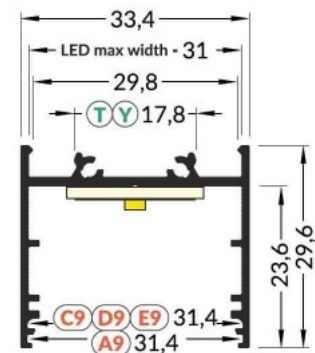

Alumiiniumprofiil TOPMET VARIO30-02 1m hall

Tootekood 18502

Bränd [TOPMET](#)

Kõrgus 29.6mm

Laius 33.4mm

Pikkus 1000.0mm

Korpuse värv hall

Korpuse materjal alumiinium

Pinnapealne alumiiniumprofiil on praktiline meetod, kuidas LED riba efektselt paigaldada. Alumiiniumprofiiliga ei ole ohtu, et LED riba paigast vajub ning alumiiniumprofiili kate hoiab valgusjaotust ühtse ning hubasena. Alumiiniumprofiili on hea kasutada paljudes erinevates ruumides. Köögis on hea kasutada suurema võimsusega LED riba koos alumiiniumisprofiiliga töötasapinna kohal, elutoas võib luua selle kooslusega hubase aktsentvalguse. Kõrge IP väärtusega tooted sobivad ideaalselt vannitubadesse ja kaubanduses on LED ribad koos alumiiniumprofiilidega ideaalset toodete esiletõstjad! Usaldage oma valgustusprojekt LED House'i kogenud meeskonnale - [teeme teie nägemuse elavaks!](#)