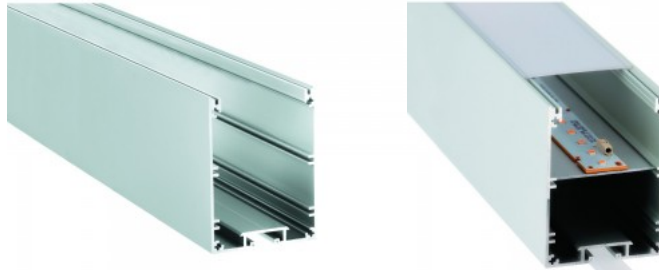

### Tootekood 16139

Bränd [LUZ NEGRA](#)

Kõrgus 78.0mm

Laius 58.0mm

Pikkus 2000.0mm

Korpuse värv must

Alumiiniumprofiil on praktiline meetod, kuidas LED riba efektselt paigaldada. Alumiiniumprofiiliga ei ole ohtu, et LED riba paigast vajub ning alumiiniumprofiili kate hoiab valgusjaotust ühtse ning hubasena. Alumiiniumprofiili on hea kasutada paljudes erinevates ruumides. Köögis on hea kasutada suurema võimsusega LED riba koos alumiiniumisprofiiliga töötasapinna kohal, elutoas võib luua selle kooslusega hubase aktsentvalguse. Kõrge IP väärtusega tooted sobivad ideaalselt vannitubadesse ja kaubanduses on LED ribad koos alumiiniumprofiilidega ideaalset toodete esiletõstjad! Usaldage oma valgustusprojekt LED House'i kogenud meeskonnale - [teeme teie nägemuse elavaks!](#)