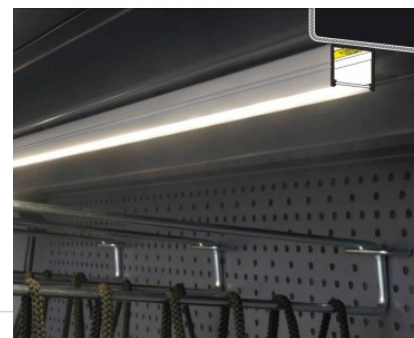

Alumiiniumprofiil TOPMET SMART16 B/U4 3m must

Tootekood 15498

Bränd [TOPMET](#)

Pikkus 3000.0mm

Korpuse värv must

Pinnapealne alumiiniumprofiil on praktiline meetod, kuidas LED riba efektselt paigaldada. Alumiiniumprofiiliga ei ole ohtu, et LED riba paigast vajub ning alumiiniumprofiili kate hoiab valgusjaotust ühtse ning hubasena. Alumiiniumprofiili on hea kasutada paljudes erinevates ruumides. Köögis on hea kasutada suurema võimsusega LED riba koos alumiiniumprofiiliga töötasapinna kohal, elutoas võib luua selle kooslusega hubase aktsentvalguse. Kõrge IP väärtusega tooted sobivad ideaalselt vannitubadesse ja kaubanduses on LED ribad koos alumiiniumprofiilidega ideaalset toodete esiletõstjad! Usaldage oma valgustusprojekt LED House'i kogenud meeskonnale - [teeme teie nägemuse elavaks!](#)

0 10mm

Alumiiniumprofiil TOPMET Smart16 BC3/UN 1m valge

Tootekood 20717

Bränd [TOPMET](#)

Pikkus 1000.0mm

Korpuse värv valge

Korpuse materjal plastik