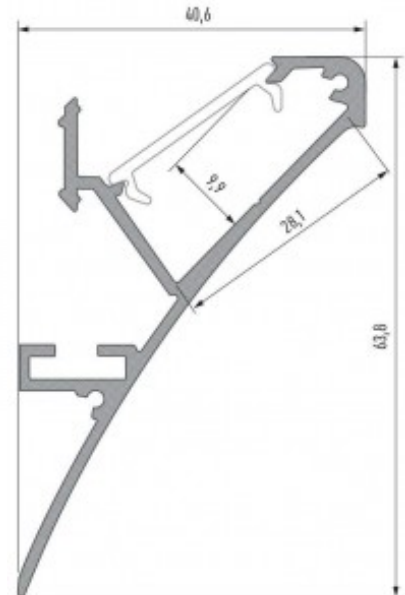

Alumiiniumprofiil LUMINES Logi 2m hõbedane

Tootekood 15516

Bränd [LUMINES](#)

Korpuse värv hõbedane

Korpuse materjal alumiinium

LED profiil valguskarniisi ehituseks. Pinnapealne alumiiniumprofiil on praktiline meetod, kuidas LED riba efektselt paigaldada. Alumiiniumprofiiliga ei ole ohtu, et LED riba paigast vajub ning alumiiniumprofiili kate hoiab valgusjaotust ühtse ning hubasena. LUMINES profiil on vastupidav ning samas kerge, see omadus tagab pika eluea ja püsivuse. Paigaldada on pinnapealset alumiiniumprofiili väga lihtne. Alumiiniumprofiili on hea kasutada paljudes erinevates ruumides. Köögis on hea kasutada suurema võimsusega LED riba koos alumiiniumisprofiiliga töötasapinna kohal, elutoas võib luua selle kooslusega hubase aktsentvalguse. Kõrge IP väärtusega tooted sobivad ideaalselt vannitubadesse ja kaubanduses on LED ribad koos alumiiniumprofiilidega ideaalset toodete esiletõstjad! Usaldage oma valgustusprojekt LED House'i kogunud meeskonnale - [teeme teie nägemuse elavaks!](#)