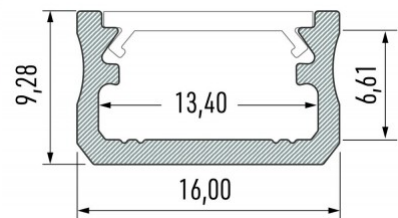

Alumiiniumprofiil LUMINES Type A 3m must

Tootekood 16424

Bränd [LUMINES](#)

Kõrgus 9.3mm

Laius 16.0mm

Pikkus 3000.0mm

Korpuse värv must

Korpuse materjal alumiinium

Poleer matt

Pinnapealne alumiiniumprofiil on praktiline meetod, kuidas LED riba efektselt paigaldada.

Alumiiniumprofiiliga ei ole ohtu, et LED riba paigast vajub ning alumiiniumprofiili kate hoiab valgusjaotust ühtse ning hubasena. LUMINES profiil on vastupidav ning samas kerge, see omadus tagab pika eluea ja püsivuse. Paigaldada on pinnapealset alumiiniumprofiili väga lihtne. Alumiiniumprofiili on hea kasutada paljudes erinevates ruumides. Köögis on hea kasutada suurema võimsusega LED riba koos alumiiniumisprofiiliga töötasapinna kohal, elutoas võib luua selle kooslusega hubase aktsentvalguse. Kõrge IP väärtusega tooted sobivad ideaalselt vannitubadesse ja kaubanduses on LED ribad koos alumiiniumprofiilidega ideaalset toodete esiletõstjad! Usaldage oma valgustusprojekt LED House'i kogenud meeskonnale - [teeme teie nägemuse elavaks!](#)