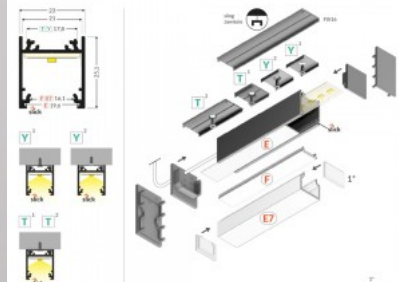

Alumiiniumprofiil TOPMET LINEA20 3m must

Tootekood 22739

Bränd [TOPMET](#)
Kõrgus 25.1mm
Laius 23.0mm
Pikkus 3000.0mm
Korpuse värv must
Korpuse materjal alumiinium

LINEA20