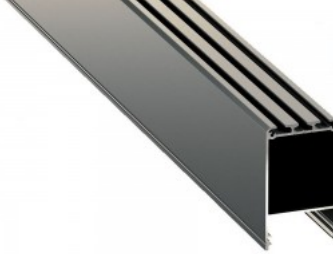

Pinnapealne alumiiniumprofiil on praktiline meetod, kuidas LED riba efektselt paigaldada.

Alumiiniumprofiiliga ei ole ohtu, et

LED riba paigast vajub ning alumiiniumprofiili kate hoiab valgusjaotust ühtse ning hubasena.