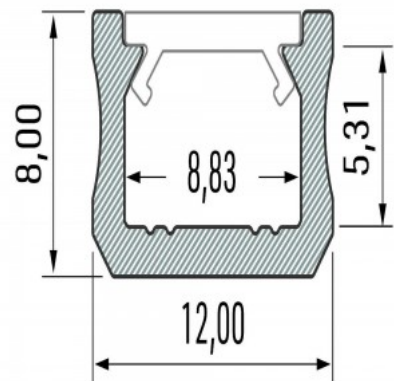

Alumiiniumprofiil LUMINES Type X 2m kuldne

Tootekood 19123

Bränd [LUMINES](#)

Kõrgus 9.3mm

Laius 12.0mm

Korpuse värv kuldne

Korpuse materjal alumiinium

Poleer matt

Pinnapealne alumiiniumprofiil on praktiline meetod, kuidas LED riba efektselt paigaldada.

Alumiiniumprofiiliga ei ole ohtu, et LED riba paigast vajub ning alumiiniumprofiili kate hoiab valgusjaotust ühtse ning hubasena. LUMINES profiil on vastupidav ning samas kerge, see omadus tagab pika eluea ja püsivuse. Paigaldada on pinnapealset alumiiniumprofiili väga lihtne. Alumiiniumprofiili on hea kasutada paljudes erinevates ruumides. Kõõgis on hea kasutada suurema võimsusega LED riba koos alumiiniumisprofiiliga töötasapinna kohal, elutoas võib luua selle kooslusega hubase aktsentvalguse. Kõrge IP väärtusega tooted sobivad ideaalselt vannitubadesse ja kaubanduses on LED ribad koos alumiiniumprofiilidega ideaalset toodete esiletõstjad! Usaldage oma valgustusprojekt LED House'i kogenud meeskonnale - [teeme teie nägemuse elavaks!](#)