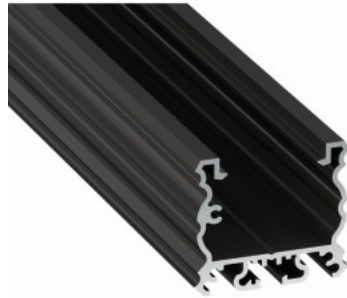

Bränd [LUMINES](#)

Kõrgus 31.6mm

Laius 36.0mm

Pikkus 2000.0mm

Korpuse värv must

Korpuse materjal alumiinium

Pinnapealne alumiiniumprofiil on praktiline meetod, kuidas LED riba efektselt paigaldada. Alumiiniumprofiiliga ei ole ohtu, et LED riba paigast vajub ning alumiiniumprofiili kate hoiab valgusjaotust ühtse ning hubasena. LUMINES profiil on vastupidav ning samas kerge, see omadus tagab pika eluea ja püsivuse. Paigaldada on pinnapealset alumiiniumprofiili väga lihtne. Alumiiniumprofiili on hea kasutada paljudes erinevates ruumides. Köögis on hea kasutada suurema võimsusega LED riba koos alumiiniumisprofiiliga töötasapinna kohal, elutoas võib luua selle kooslusega hubase aktsentvalguse. Kõrge IP väärtusega tooted sobivad ideaalselt vannitubadesse ja kaubanduses on LED ribad koos alumiiniumprofiilidega ideaalset toodete esiletõstjad! Usaldage oma valgustusprojekt LED House'i kogenud meeskonnale - [teeme teie nägemuse elavaks!](#)