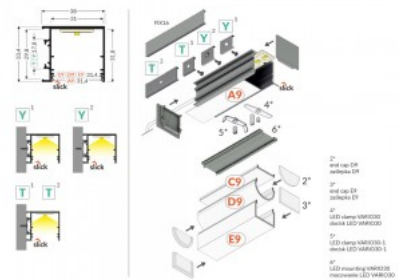

Alumiiniumprofiil TOPMET VARIO30-03 2m must

Tootekood 18425

Bränd [TOPMET](#)

Kõrgus 31.8mm

Laius 38.0mm

Pikkus 2000.0mm

Korpuse värv must

Korpuse materjal alumiinium

Pinnapealne alumiiniumprofiil on praktiline meetod, kuidas LED riba efektselt paigaldada. Alumiiniumprofiiliga ei ole ohtu, et LED riba paigast vajub ning alumiiniumprofiili kate hoiab valgusjaotust ühtse ning hubasena. Alumiiniumprofiili on hea kasutada paljudes erinevates ruumides. Kõõgis on hea kasutada suurema võimsusega LED riba koos alumiiniumprofiiliga töötasapinna kohal, elutoas võib luua selle kooslusega hubase aktsentvalguse. Kõrge IP väärtusega tooted sobivad ideaalselt vannitubadesse ja kaubanduses on LED ribad koos alumiiniumprofiilidega ideaalset toodete esiletõstjad! Usaldage oma valgustusprojekt LED House'i kogenud meeskonnale - [teeme teie nägemuse elavaks!](#)