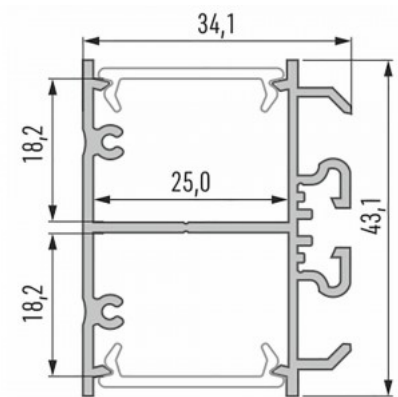

Alumiiniumprofiil LUMINES DOPIO 3m hõbedane

Tootekood 22191

Bränd [LUMINES](#)

Kõrgus 34.1mm

Laius 43.1mm

Pikkus 3000.0mm

Korpuse värv hõbedane

Korpuse materjal alumiinium

Pinnapealne alumiiniumprofiil on praktiline meetod, kuidas LED riba efektselt paigaldada. Alumiiniumprofiiliga ei ole ohtu, et LED riba paigast vajub ning alumiiniumprofiili kate hoiab valgusjaotust ühtse ning hubasena. Profiil on vastupidav ning samas kerge, see omadus tagab pika eluea ja püsivuse. Paigaldada on pinnapealset alumiiniumprofiili väga lihtne. Alumiiniumprofiili on hea kasutada paljudes erinevates ruumides. Köögis on hea kasutada suurema võimsusega LED riba koos alumiiniumisprofiiliga töötasapinna kohal, elutoas võib luua selle kooslusega hubase aktsentvalguse. Kõrge IP väärtusega tooted sobivad ideaalselt vannitubadesse ja kaubanduses on LED ribad koos alumiiniumprofiilidega ideaalset toodete esiletõstjad! Usaldage oma valgustusprojekt LED House'i kogunud meeskonnale - [teeme teie nägemuse elavaks!](#)