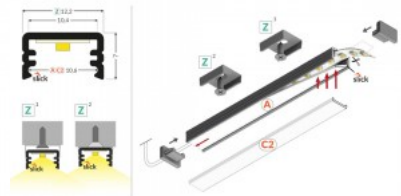

Alumiiniumprofiil TOPMET Slim8 3m hall

Tootekood 18476

Bränd [TOPMET](#)
Kõrgus 7.0mm
Laius 12.2mm
Pikkus 3000.0mm
Korpuse värv hall
Korpuse materjal alumiinium

SLIM8