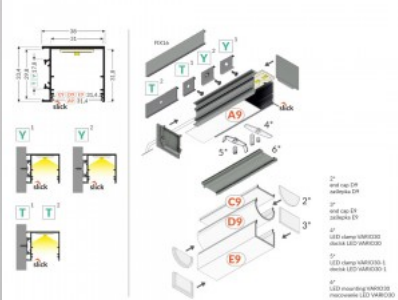

Alumiiniumprofiil TOPMET VARIO30-03 1m valge

Tootekood 18497

Bränd [TOPMET](#)

Kõrgus 31.8mm

Laius 38.0mm

Pikkus 1000.0mm

Korpuse värv valge

Korpuse materjal alumiinium

Pinnapealne alumiiniumprofiil on praktiline meetod, kuidas LED riba efektselt paigaldada. Alumiiniumprofiiliga ei ole ohtu, et LED riba paigast vajub ning alumiiniumprofiili kate hoiab valgusjaotust ühtse ning hubasena. Alumiiniumprofiili on hea kasutada paljudes erinevates ruumides. Kõõgis on hea kasutada suurema võimsusega LED riba koos alumiiniumisprofiiliga töötasapinna kohal, elutoas võib luua selle kooslusega hubase aktsentvalguse. Kõrge IP väärtusega tooted sobivad ideaalselt vannitubadesse ja kaubanduses on LED ribad koos alumiiniumprofiilidega ideaalset toodete esiletõstjad! Usaldage oma valgustusprojekt LED House'i kogenud meeskonnale - [teeme teie nägemuse elavaks!](#)