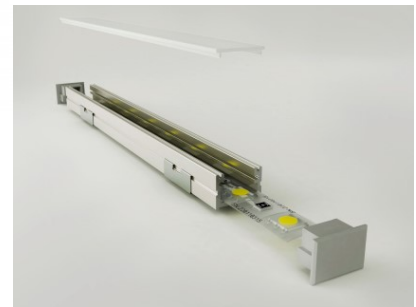

Poleer matt

Alumiiniumprofiil on praktiline meetod, kuidas LED riba efektselt paigaldada. Alumiiniumprofiiliga ei ole ohtu, et LED riba paigast vajub ning alumiiniumprofiili kate hoiab valgusjaotust ühtse ning hubasena. Alumiiniumprofiili on hea kasutada paljudes erinevates ruumides. Köögis on hea kasutada suurema võimsusega LED riba koos alumiiniumisprofiiliga töötasapinna kohal, elutoas võib luua selle kooslusega hubase aktsentvalguse. Kõrge IP väärtusega tooted sobivad ideaalselt vannitubadesse ja kaubanduses on LED ribad koos alumiiniumprofiilidega ideaalset toodete esiletõstjad! Usaldage oma valgustusprojekt LED House'i kogenud meeskonnale - [teeme teie nägemuse elavaks!](#)