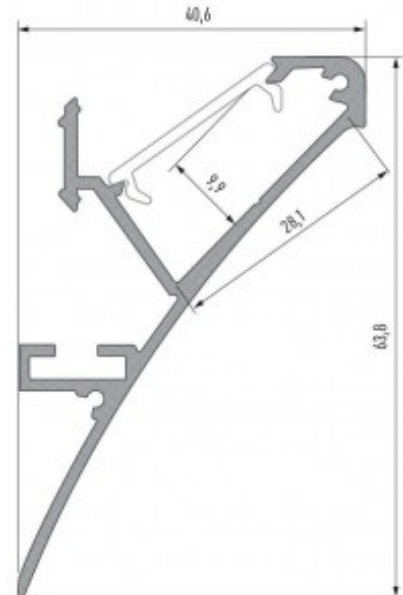

Alumiiniumprofiil LUMINES Logi 2m valge

Tootekood 15518

Bränd [LUMINES](#)

Korpuse värv valge

Korpuse materjal alumiinium

LED profiil valguskarniisi ehituseks. Pinnapealne alumiiniumprofiil on praktiline meetod, kuidas LED riba efektselt paigaldada. Alumiiniumprofiiliga ei ole ohtu, et LED riba paigast vajub ning alumiiniumprofiili kate hoiab valgusjaotust ühtse ning hubasena. LUMINES profiil on vastupidav ning samas kerge, see omadus tagab pika eluea ja püsivuse. Paigaldada on pinnapealset alumiiniumprofiili väga lihtne. Alumiiniumprofiili on hea kasutada paljudes erinevates ruumides. Köögis on hea kasutada suurema võimsusega LED riba koos alumiiniumisprofiiliga töötasapinna kohal, elutoas võib luua selle kooslusega hubase aktsentvalguse. Kõrge IP väärtusega tooted sobivad ideaalselt vannitubadesse ja kaubanduses on LED ribad koos alumiiniumprofiilidega ideaalset toodete esiletõstjad! Usaldage oma valgustusprojekt LED House'i kogenud meeskonnale - [teeme teie nägemuse elavaks!](#)