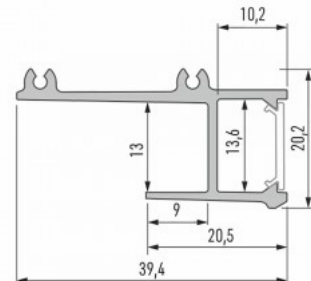

Alumiiniumprofiil Alu Swiss 20

Tootekood 14184

Maksimaalne võimsus 22W/1m
Kõrgus 24.7mm
Laius 20.0mm
Pikkus 2000.0mm
Korpuse materjal alumiinium
Poleer matt

Alumiiniumprofiil LUMINES APA12 2m hõbedane

Tootekood 17493

Bränd [LUMINES](#)
Kõrgus 20.2mm
Laius 43.0mm
Pikkus 2000.0mm
Korpuse värv hõbedane
Korpuse materjal alumiinium

Pinnapealne alumiiniumprofiil on praktiline meetod, kuidas LED riba efektselt paigaldada. Alumiiniumprofiiliga ei ole ohtu, et LED riba paigast vajub ning alumiiniumprofiili kate hoiab valgusjaotust ühtse ning hubasena. Profiil on vastupidav ning samas kerge, see omadus tagab pika eluea ja püsivuse. Paigaldada on pinnapealset alumiiniumprofiili väga lihtne. Alumiiniumprofiili on hea kasutada paljudes erinevates ruumides. Köögis on hea kasutada suurema võimsusega LED riba koos alumiiniumisprofiiliga töötasapinna kohal, elutoas võib luua selle kooslusega hubase aktsentvalguse. Kõrge IP väärtusega tooted sobivad ideaalselt vannitubadesse ja kaubanduses on LED ribad koos alumiiniumprofiilidega ideaalset toodete esiletõstjad! Usaldage oma valgustusprojekt LED House'i kogenud meeskonnale - [teeme teie nägemuse elavaks!](#)