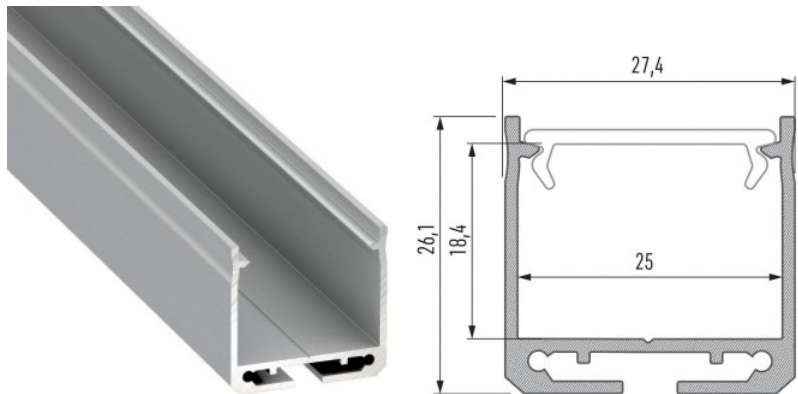

Korpuse värv valge

Korpuse materjal alumiinium

Pinnapealne alumiiniumprofiil on praktiline meetod, kuidas LED riba efektselt paigaldada. Alumiiniumprofiiliga ei ole ohtu, et LED riba paigast vajub ning alumiiniumprofiili kate hoiab valgusjaotust ühtse ning hubasena. Profiil on vastupidav ning samas kerge, see omadus tagab pika elua ja püsivuse. Paigaldada on pinnapealset alumiiniumprofiili väga lihtne. Alumiiniumprofiili on hea kasutada paljudes erinevates ruumides. Köögis on hea kasutada suurema võimsusega LED riba koos alumiiniumisprofiiliga töötasapinna kohal, elutoas võib luua selle kooslusega hubase aktsentvalguse. Kõrge IP väärtusega tooted sobivad ideaalselt vannitubadesse ja kaubanduses on LED ribad koos alumiiniumprofiilidega ideaalset toodete esiletõstjad! Usaldage oma valgustusprojekt LED House'i kogenud meeskonnale - [teeme teie nägemuse elavaks!](#)

Alumiiniumprofiil LUMINES DILEDA 3m hõbedane

Tootekood 16457

Bränd [LUMINES](#)

Kõrgus 26.1mm

Laius 27.4mm

Pikkus 3000.0mm

Korpuse värv hõbedane

Korpuse materjal alumiinium

Pinnapealne alumiiniumprofiil on praktiline meetod, kuidas LED riba efektselt paigaldada. Alumiiniumprofiiliga ei ole ohtu, et LED riba paigast vajub ning alumiiniumprofiili kate hoiab valgusjaotust ühtse ning hubasena. Profiil on vastupidav ning samas kerge, see omadus tagab pika elua ja püsivuse. Paigaldada on pinnapealset alumiiniumprofiili väga lihtne. Alumiiniumprofiili on hea kasutada paljudes erinevates ruumides. Köögis on hea kasutada suurema võimsusega LED riba koos alumiiniumisprofiiliga töötasapinna kohal, elutoas võib luua selle kooslusega hubase aktsentvalguse. Kõrge IP väärtusega tooted sobivad ideaalselt vannitubadesse ja kaubanduses on LED ribad koos alumiiniumprofiilidega ideaalset toodete esiletõstjad! Usaldage oma valgustusprojekt LED House'i kogunud meeskonnale - [teeme teie nägemuse elavaks!](#)