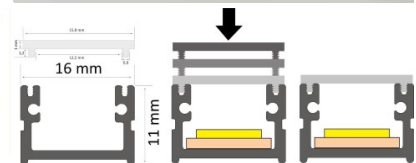

Alumiiniumprofiil LUZ NEGRA Roma 3m hõbedane

Tootekood 15390

Bränd [LUZ NEGRA](#)

Kõrgus 11.0mm

Laius 16.0mm

Pikkus 3000.0mm

Korpuse värv hõbedane

Korpuse materjal alumiinium

Poleer matt

Alumiiniumprofiil on praktiline meetod, kuidas LED riba efektselt paigaldada. Alumiiniumprofiiliga ei ole ohtu, et LED riba paigast vajub ning alumiiniumprofiili kate hoiab valgusjaotust ühtse ning hubasena. Alumiiniumprofiili on hea kasutada paljudes erinevates ruumides. Köögis on hea kasutada suurema võimsusega LED riba koos alumiiniumisprofiiliga töötasapinna kohal, elutoas võib luua selle kooslusega hubase aktsentvalguse. Kõrge IP väärtusega tooted sobivad ideaalselt vannitubadesse ja kaubanduses on LED ribad koos alumiiniumprofiilidega ideaalset toodete esiletõstjad! Usaldage oma valgustusprojekt LED House'i kogenud meeskonnale - [teeme teie nägemuse elavaks!](#)