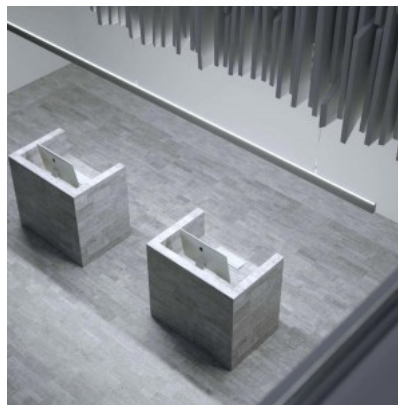

Alumiiniumprofiil LUMINES DULIO 2m must

Tootekood 17331

Bränd [LUMINES](#)

Kõrgus 88.4mm

Laius 43.0mm

Pikkus 2020.0mm

Korpuse värv must

Korpuse materjal alumiinium

Riputatav must alumiiniumprofiil. Alumiiniumprofiil on praktiline meetod, kuidas LED riba efektselt paigaldada. Alumiiniumprofiiliga ei ole ohtu, et LED riba paigast vajub ning alumiiniumprofiili kate hoiab valgusjaotust ühtse ning hubasena. Profiil on vastupidav ning samas kerge, see omadus tagab pika eluea ja püsivuse. Paigaldada on pinnapealset alumiiniumprofiili väga lihtne. Alumiiniumprofiili on hea kasutada paljudes erinevates ruumides. Köögis on hea kasutada suurema võimsusega LED riba koos alumiiniumisprofiiliga töötasapinna kohal, elutoas võib luua selle kooslusega hubase aktsentvalguse. Kõrge IP väärtusega tooted sobivad ideaalselt vannitubadesse ja kaubanduses on LED ribad koos alumiiniumprofiilidega ideaalset toodete esiletõstjad! Usaldage oma valgustusprojekt LED House'i kogunud meeskonnale - [teeme teie nägemuse elavaks!](#)