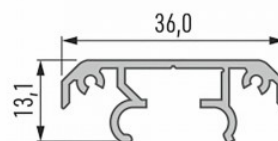

### Tootekood 17455

Bränd [LUMINES](#)

Kõrgus 13.1mm

Laius 36.0mm

Pikkus 2020.0mm

Korpuse värv must

Korpuse materjal alumiinium

Alumiiniumprofiil