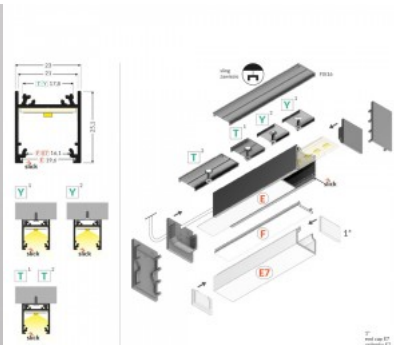

Tootekood 18478

Bränd [TOPMET](#)

Kõrgus 25.1mm

Laius 23.0mm

Pikkus 3000.0mm

Korpuse värv valge

Korpuse materjal alumiinium

LINEA20