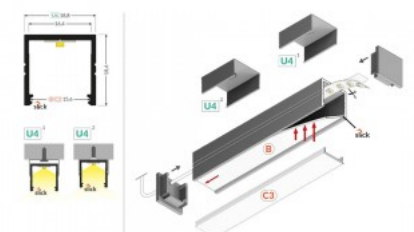

Alumiiniumprofiil TOPMET Smart16 BC3/UN 1m valge

Tootekood 20717

Bränd [TOPMET](#)

Pikkus 1000.0mm

Korpuse värv valge

Korpuse materjal plastik