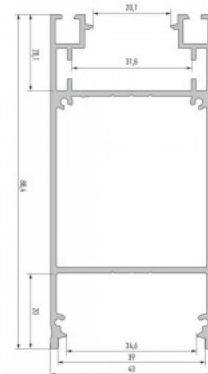

Alumiiniumprofiil LUMINES DULIO 3m valge

Tootekood 17722

Bränd [LUMINES](#)
Kõrgus 88.4mm
Laius 43.0mm
Pikkus 3000.0mm
Korpuse värv valge
Korpuse materjal alumiinium

Riputatav valge alumiiniumprofiil. Alumiiniumprofiil on praktiline meetod, kuidas LED riba efektselt paigaldada. Alumiiniumprofiiliga ei ole ohtu, et LED riba paigast vajub ning alumiiniumprofiili kate hoiab valgusjaotust ühtse ning hubasena. LUMINES profiil on vastupidav ning samas kerge, see omadus tagab pika eluea ja püsivuse. Paigaldada on pinnapealset alumiiniumprofiili väga lihtne. Alumiiniumprofiili on hea kasutada paljudes erinevates ruumides. Kõõgis on hea kasutada suurema võimsusega LED riba koos alumiiniumisprofiiliga töötasapinna kohal, elutoas võib luua selle kooslusega hubase aktsentvalguse. Kõrge IP väärtusega tooted sobivad ideaalselt vannitubadesse ja kaubanduses on LED ribad koos alumiiniumprofiilidega ideaalset toodete esiletõstjad! Usaldage oma valgustusprojekt LED House'i kogunud meeskonnale - [teeme teie nägemuse elavaks!](#)