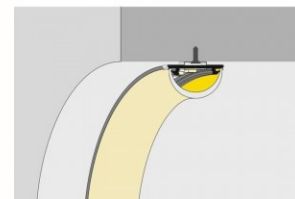

ARC12 CD/U5