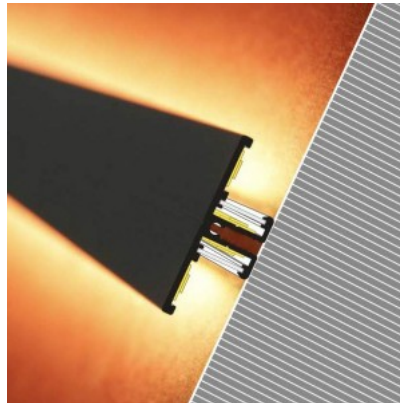

## Alumiiniumprofiil TOPMET BACK10 A/UX 2m hõbedane

**Tootekood 15546**

Bränd [TOPMET](#)

Korpuse värv hõbedane

Korpuse materjal alumiinium

Pinnapealne alumiiniumprofiil on praktiline meetod, kuidas LED riba efektselt paigaldada. Alumiiniumprofiiliga ei ole ohtu, et LED riba paigast vajub ning alumiiniumprofiili kate hoiab valgusjaotust ühtse ning hubasena. Alumiiniumprofiili on hea kasutada paljudes erinevates ruumides. Köögis on hea kasutada suurema võimsusega LED riba koos alumiiniumisprofiiliga töötasapinna kohal, elutoas võib luua selle kooslusega hubase aktsentvalguse. Kõrge IP väärtusega tooted sobivad ideaalselt vannitubadesse ja kaubanduses on LED ribad koos alumiiniumprofiilidega ideaalset toodete esiletõstjad! Usaldage oma valgustusprojekt LED House'i kogenud meeskonnale - [teeme teie nägemuse elavaks!](#)