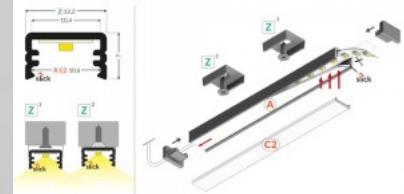

Tootekood 18451

Bränd [TOPMET](#)
Pikkus 2000.0mm
Korpuse värv valge
Korpuse materjal alumiinium

SLIM8

Alumiiniumprofiil TOPMET Slim8 3m hall

Tootekood 18476

Bränd [TOPMET](#)
Kõrgus 7.0mm
Laius 12.2mm
Pikkus 3000.0mm
Korpuse värv hall
Korpuse materjal alumiinium