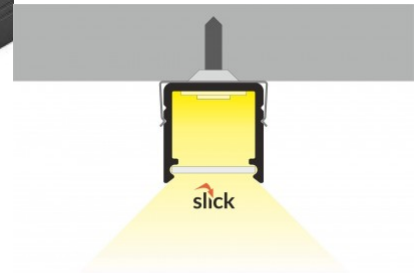

Alumiiniumprofiil TOPMET SMART16 B/U4 2m must

Tootekood 15533

Bränd [TOPMET](#)

Kõrgus 18.6mm

Laius 18.8mm

Pikkus 2000.0mm

Korpuse värv must

Pinnapealne alumiiniumprofiil on praktiline meetod, kuidas LED riba efektselt paigaldada. Alumiiniumprofiiliga ei ole ohtu, et LED riba paigast vajub ning alumiiniumprofiili kate hoiab valgusjaotust ühtse ning hubasena. Alumiiniumprofiili on hea kasutada paljudes erinevates ruumides. Köögis on hea kasutada suurema võimsusega LED riba koos alumiiniumisprofiiliga töötasapinna kohal, elutoas võib luua selle kooslusega hubase aktsentvalguse. Kõrge IP väärtusega tooted sobivad ideaalselt vannitubadesse ja kaubanduses on LED ribad koos alumiiniumprofiilidega ideaalset toodete esiletõstjad! Usaldage oma valgustusprojekt LED House'i kogenud meeskonnale - [teeme teie nägemuse elavaks!](#)