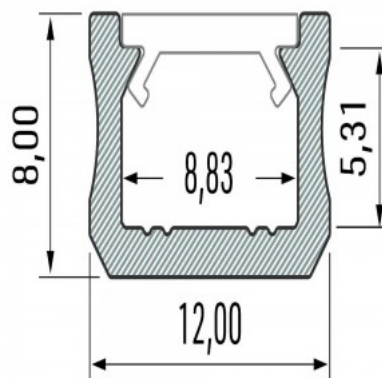

Tootekood 15525

Bränd [LUMINES](#)

Kõrgus 9.3mm

Laius 12.0mm

Korpuse värv hõbedane

Korpuse materjal alumiinium

Poleer matt

Pinnapealne alumiiniumprofiil on praktiline meetod, kuidas LED riba efektselt paigaldada.

Alumiiniumprofiiliga ei ole ohtu, et LED riba paigast vajub ning alumiiniumprofiili kate hoiab valgusjaotust ühtse ning hubasena. LUMINES profiil on vastupidav ning samas kerge, see omadus tagab pika eluea ja püsivuse. Paigaldada on pinnapealset alumiiniumprofiili väga lihtne. Alumiiniumprofiili on hea kasutada paljudes erinevates ruumides. Köögis on hea kasutada suurema võimsusega LED riba koos alumiiniumisprofiiliga töötasapinna kohal, elutoas võib luua selle kooslusega hubase aktsentvalguse. Kõrge IP väärtusega tooted sobivad ideaalselt vannitubadesse ja kaubanduses on LED ribad koos alumiiniumprofiilidega ideaalset toodete esiletõstjad! Usaldage oma valgustusprojekt LED House'i kogenud meeskonnale - [teeme teie nägemuse elavaks!](#)