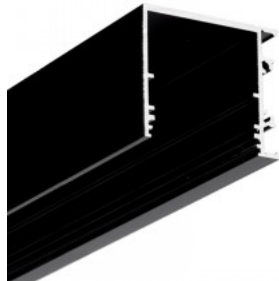

Alumiiniumprofiil TOPMET VARIO30-03 1m must

Tootekood 18495

Bränd [TOPMET](#)

Kõrgus 31.8mm

Laius 38.0mm

Pikkus 1000.0mm

Korpuse värv must

Korpuse materjal alumiinium

Pinnapealne alumiiniumprofiil on praktiline meetod, kuidas LED riba efektselt paigaldada. Alumiiniumprofiiliga ei ole ohtu, et LED riba paigast vajub ning alumiiniumprofiili kate hoiab valgusjaotust ühtse ning hubasena. Alumiiniumprofiili on hea kasutada paljudes erinevates ruumides. Kõõgis on hea kasutada suurema võimsusega LED riba koos alumiiniumprofiiliga töötasapinna kohal, elutoas võib luua selle kooslusega hubase aktsentvalguse. Kõrge IP väärtusega tooted sobivad ideaalselt vannitubadesse ja kaubanduses on LED ribad koos alumiiniumprofiilidega ideaalset toodete esiletõstjad! Usaldage oma valgustusprojekt LED House'i kogenud meeskonnale - [teeme teie nägemuse elavaks!](#)