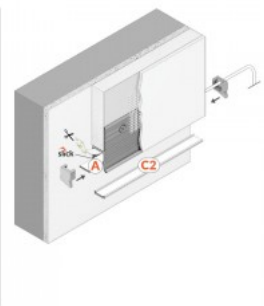

Alumiiniumprofiil TOPMET Omni10 AC2 2m hõbedane

Tootekood 20711

Bränd [TOPMET](#)
Pikkus 2000.0mm
Korpuse värv hõbedane
Korpuse materjal plastik