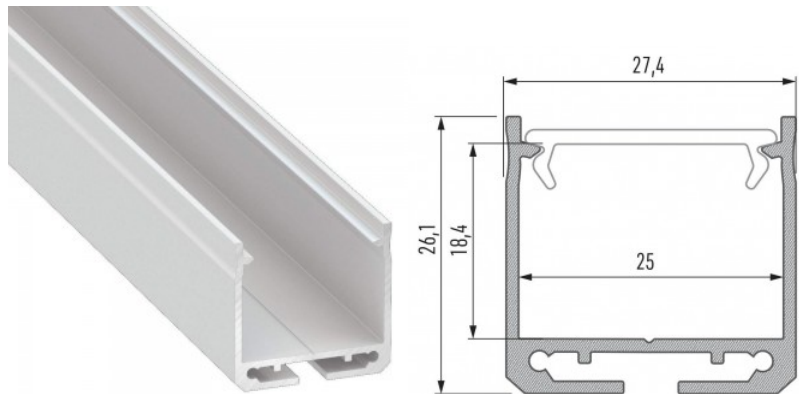

Bränd [LUMINES](#)

Kõrgus 73.0mm

Laius 43.0mm

Pikkus 2000.0mm

Korpuse värv hõbedane

Korpuse materjal alumiinium

Pinnapealne alumiiniumprofiil on praktiline meetod, kuidas LED riba efektselt paigaldada.

Alumiiniumprofiiliga ei ole ohtu, et LED riba paigast vajub ning alumiiniumprofiili kate hoiab valgusjaotust ühtse ning hubasena.

Pinnapealne alumiiniumprofiil on praktiline meetod, kuidas LED riba efektselt paigaldada. Alumiiniumprofiiliga ei ole ohtu, et LED riba paigast vajub ning alumiiniumprofiili kate hoiab valgusjaotust ühtse ning hubasena. Profiil on vastupidav ning samas kerge, see omadus tagab pika eluea ja püsivuse. Paigaldada on pinnapealset alumiiniumprofiili väga lihtne. Alumiiniumprofiili on hea kasutada paljudes erinevates ruumides. Köögis on hea kasutada suurema võimsusega LED riba koos alumiiniumisprofiiliga töötasapinna kohal, elutoas võib luua selle kooslusega hubase aktsentvalguse. Kõrge IP väärtusega tooted sobivad ideaalselt vannitubadesse ja kaubanduses on LED ribad koos alumiiniumprofiilidega ideaalset toodete esiletõstjad! Usaldage oma valgustusprojekt LED House'i kogenud meeskonnale - [teeme teie nägemuse elavaks!](#)

Pinnapealne alumiiniumprofiil on praktiline meetod, kuidas LED riba efektselt paigaldada. Alumiiniumprofiiliga ei ole ohtu, et LED riba paigast vajub ning alumiiniumprofiili kate hoiab valgusjaotust ühtse ning hubasena. Profiil on vastupidav ning samas kerge, see omadus tagab pika eluea ja püsivuse. Paigaldada on pinnapealset alumiiniumprofiili väga lihtne. Alumiiniumprofiili on hea kasutada paljudes erinevates ruumides. Köögis on hea kasutada suurema võimsusega LED riba koos alumiiniumisprofiiliga töötasapinna kohal, elutoas võib luua selle kooslusega hubase aktsentvalguse. Kõrge IP väärtusega tooted sobivad ideaalselt vannitubadesse ja kaubanduses on LED ribad koos alumiiniumprofiilidega ideaalset toodete esiletõstjad! Usaldage oma valgustusprojekt LED House'i kogunud meeskonnale - [teeme teie nägemuse elavaks!](#)