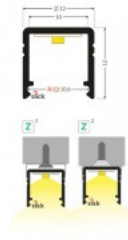

Alumiiniumprofiil TOPMET SMART10 2m hall

Tootekood 18473

Bränd [TOPMET](#)

Kõrgus 12.0mm

Laius 12.0mm

Pikkus 2000.0mm

Korpuse värv hall

Korpuse materjal alumiinium

Pinnapealne alumiiniumprofiil on praktiline meetod, kuidas LED riba efektselt paigaldada. Alumiiniumprofiiliga ei ole ohtu, et LED riba paigast vajub ning alumiiniumprofiili kate hoiab valgusjaotust ühtse ning hubasena. Alumiiniumprofiili on hea kasutada paljudes erinevates ruumides. Köögis on hea kasutada suurema võimsusega LED riba koos alumiiniumisprofiiliga töötasapinna kohal, elutoas võib luua selle kooslusega hubase aktsentvalguse. Kõrge IP väärtusega tooted sobivad ideaalselt vannitubadesse ja kaubanduses on LED ribad koos alumiiniumprofiilidega ideaalset toodete esiletõstjad! Usaldage oma valgustusprojekt LED House'i kogenud meeskonnale - [teeme teie nägemuse elavaks!](#)