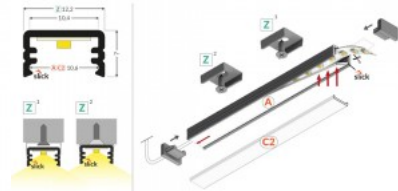

Alumiiniumprofiil TOPMET Slim8 2m must

Tootekood 18450

Bränd [TOPMET](#)
Kõrgus 7.0mm
Laius 12.2mm
Pikkus 2000.0mm
Korpuse värv must
Korpuse materjal alumiinium

SLIM8