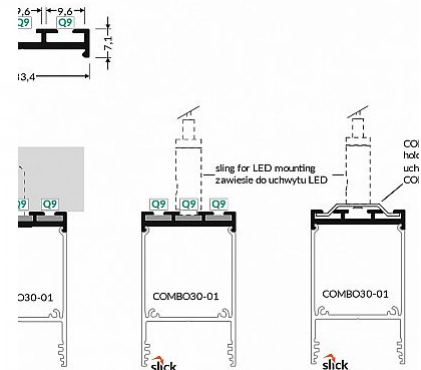

Alumiiniumprofiil TOPMET COMBO30-02 Q9 3m must

Tootekood 19926

Bränd [TOPMET](#)
Kõrgus 7.1mm
Laius 33.4mm
Pikkus 3000.0mm
Korpuse värv must
Korpuse materjal alumiinium