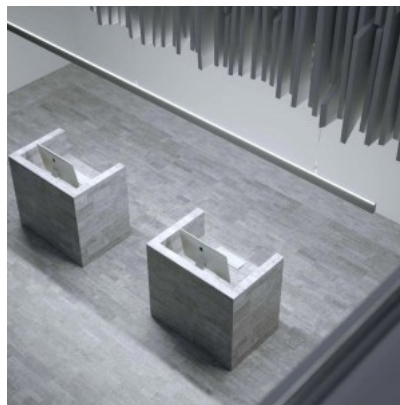

### Tootekood 17723

Bränd [LUMINES](#)

Kõrgus 88.4mm

Laius 43.0mm

Pikkus 3000.0mm

Korpuse värv must

Korpuse materjal alumiinium

Riputatav must alumiiniumprofiil. Alumiiniumprofiil on praktiline meetod, kuidas LED riba efektselt paigaldada. Alumiiniumprofiiliga ei ole ohtu, et LED riba paigast vajub ning alumiiniumprofiili kate hoiab valgusjaotust ühtse ning hubasena. Profiil on vastupidav ning samas kerge, see omadus tagab pika eluea ja püsivuse. Paigaldada on pinnapealset alumiiniumprofiili väga lihtne. Alumiiniumprofiili on hea kasutada paljudes erinevates ruumides. Köögis on hea kasutada suurema võimsusega LED riba koos alumiiniumisprofiiliga töötasapinna kohal, elutoas võib luua selle kooslusega hubase aktsentvalguse. Kõrge IP väärtusega tooted sobivad ideaalselt vannitubadesse ja kaubanduses on LED ribad koos alumiiniumprofiilidega ideaalset toodete esiletõstjad! Usaldage oma valgustusprojekt LED House'i kogunud meeskonnale - [teeme teie nägemuse elavaks!](#)