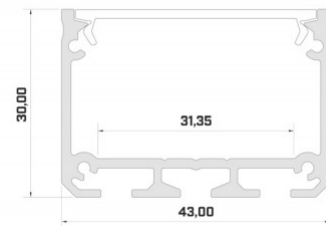

Alumiiniumprofiil LUMINES ILEDO 3m valge

Tootekood 14719

Bränd [LUMINES](#)

Kõrgus 30.0mm

Laius 43.0mm

Pikkus 3000.0mm

Korpuse värv valge

Korpuse materjal alumiinium

Pinnapealne alumiiniumprofiil on praktiline meetod, kuidas LED riba efektselt paigaldada.

Alumiiniumprofiiliga ei ole ohtu, et LED riba paigast vajub ning alumiiniumprofiili kate hoiab valgusjaotust ühtse ning hubasena. LUMINES profiil on vastupidav ning samas kerge, see omadus tagab pika eluea ja püsivuse. Paigaldada on pinnapealset alumiiniumprofiili väga lihtne. Alumiiniumprofiili on hea kasutada paljudes erinevates ruumides. Kõõgis on hea kasutada suurema võimsusega LED riba koos alumiiniumisprofiiliga töötasapinna kohal, elutoas võib luua selle kooslusega hubase aktsentvalguse. Kõrge IP väärtusega tooted sobivad ideaalselt vannitubadesse ja kaubanduses on LED ribad koos alumiiniumprofiilidega ideaalset toodete esiletõstjad! Usaldage oma valgustusprojekt LED House'i kogenud meeskonnale - [teeme teie nägemuse elavaks!](#)