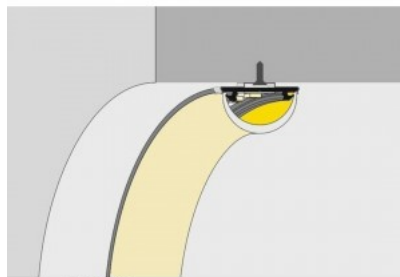

Alumiiniumprofiil TOPMET ARC12 CD/U5 2m anodeeritud

Tootekood 16252

Bränd [TOPMET](#)

Pikkus 2000.0mm

Korpuse värv anodeeritud

Painduv alumiiniumprofiil on praktiline meetod, kuidas LED riba efektselt paigaldada. Alumiiniumprofiiliga ei ole ohtu, et LED riba paigast vajub ning alumiiniumprofiili kate hoiab valgusjaotust ühtse ning hubasena. Alumiiniumprofiili on hea kasutada paljudes erinevates ruumides. Köögis on hea kasutada suurema võimsusega LED riba koos alumiiniumisprofiiliga töötasapinna kohal, elutoas võib luua selle kooslusega hubase aktsentvalguse. Kõrge IP väärtusega tooted sobivad ideaalselt vannitubadesse ja kaubanduses on LED ribad koos alumiiniumprofiilidega ideaalset toodete esiletõstjad! Usaldage oma valgustusprojekt LED House'i kogenud meeskonnale - [teeme teie nägemuse elavaks!](#)

ARC12 CD/U5

Alumiiniumprofiil TOPMET ARC12 1m must

Tootekood 18514

Bränd [TOPMET](#)

Pikkus 1000.0mm

Korpuse värv must

Korpuse materjal alumiinium

Painduv alumiiniumprofiil on praktiline meetod, kuidas LED riba efektselt paigaldada. Alumiiniumprofiiliga ei ole ohtu, et LED riba paigast vajub ning alumiiniumprofiili kate hoiab valgusjaotust ühtse ning hubasena. Alumiiniumprofiili on hea kasutada paljudes erinevates ruumides. Köögis on hea kasutada suurema võimsusega LED riba koos alumiiniumisprofiiliga töötasapinna kohal, elutoas võib luua selle kooslusega hubase aktsentvalguse. Kõrge IP väärtusega tooted sobivad ideaalselt vannitubadesse ja kaubanduses on LED ribad koos alumiiniumprofiilidega ideaalset toodete esiletõstjad! Usaldage oma valgustusprojekt LED House'i kogenud meeskonnale - [teeme teie nägemuse elavaks!](#)