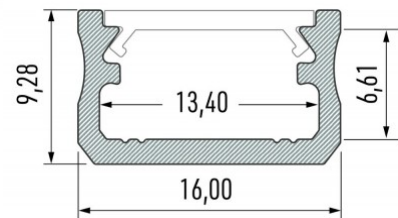

Alumiiniumprofiil LUMINES Type A 2m hõbedane

Tootekood 14284

Bränd [LUMINES](#)

Kõrgus 9.3mm

Laius 16.0mm

Korpuse värv hõbedane

Korpuse materjal alumiinium

Poleer matt

Pinnapealne alumiiniumprofiil on praktiline meetod, kuidas LED riba efektselt paigaldada. Alumiiniumprofiiliga ei ole ohtu, et LED riba paigast vajub ning alumiiniumprofiili kate hoiab valgusjaotust ühtse ning hubasena. LUMINES profiil on vastupidav ning samas kerge, see omadus tagab pika eluea ja püsivuse. Paigaldada on pinnapealset alumiiniumprofiili väga lihtne. Alumiiniumprofiili on hea kasutada paljudes erinevates ruumides. Kõõgis on hea kasutada suurema võimsusega LED riba koos alumiiniumisprofiiliga töötasapinna kohal, elutoas võib luua selle kooslusega hubase aktsentvalguse. Kõrge IP väärtusega tooted sobivad ideaalselt vannitubadesse ja kaubanduses on LED ribad koos alumiiniumprofiilidega ideaalset toodete esiletõstjad! Usaldage oma valgustusprojekt LED House'i kogenud meeskonnale - [teeme teie nägemuse elavaks!](#)