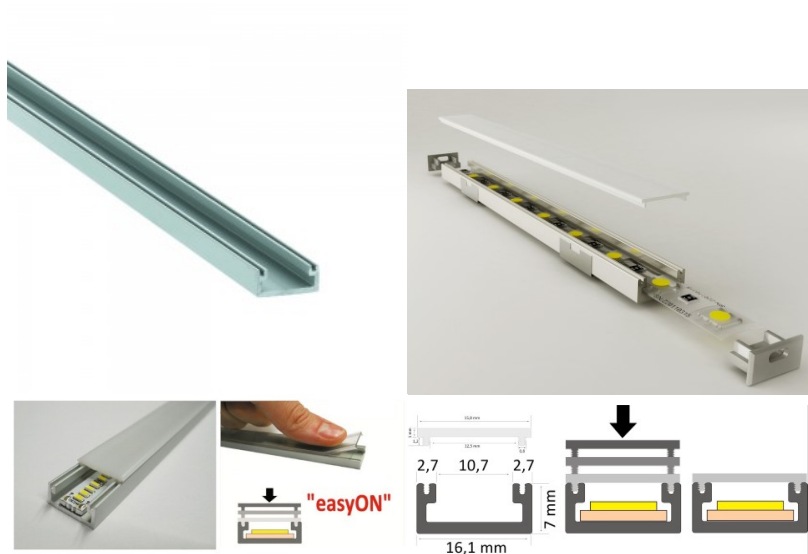

Pikkus 3000.0mm

Korpuse värv hõbedane

Korpuse materjal alumiinium

Poleer matt

Pinnapealne alumiiniumprofiil on praktiline meetod, kuidas LED riba efektselt paigaldada.

Alumiiniumprofiiliga ei ole ohtu, et LED riba paigast vajub ning alumiiniumprofiili kate hoiab valgusjaotust ühtse ning hubasena. Alumiiniumprofiili on hea kasutada paljudes erinevates ruumides. Köögis on hea kasutada suurema võimsusega LED riba koos alumiiniumisprofiiliga töötasapinna kohal, elutoas võib luua selle kooslusega hubase aktsentvalguse. Kõrge IP väärtusega tooted sobivad ideaalselt vannitubadesse ja kaubanduses on LED ribad koos alumiiniumprofiilidega ideaalset toodete esiletõstjad! Usaldage oma valgustusprojekt LED House'i kogenud meeskonnale - [teeme teie nägemuse elavaks!](#)

Poleer matt

Pinnapealne alumiiniumprofiil on praktiline meetod, kuidas LED riba efektselt paigaldada. Alumiiniumprofiiliga ei ole ohtu, et LED riba paigast vajub ning alumiiniumprofiili kate hoiab valgusjaotust ühtse ning hubasena. Alumiiniumprofiili on hea kasutada paljudes erinevates ruumides. Köögis on hea kasutada suurema võimsusega LED riba koos alumiiniumisprofiiliga töötasapinna kohal, elutoas võib luua selle kooslusega hubase aktsentvalguse. Kõrge IP väärtusega tooted sobivad ideaalselt vannitubadesse ja kaubanduses on LED ribad koos alumiiniumprofiilidega ideaalset toodete esiletõstjad! Usaldage oma valgustusprojekt LED House'i kogenud meeskonnale - [teeme teie nägemuse elavaks!](#)