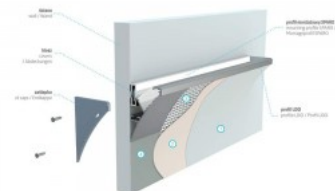

LED profiil valguskarniisi ehituseks. Pinnapealne alumiiniumprofiil on praktiline meetod, kuidas LED riba efektselt paigaldada. Alumiiniumprofiiliga ei ole ohtu, et LED riba paigast vajub ning alumiiniumprofiili kate hoiab valgusjaotust ühtse ning hubasena. LUMINES profiil on vastupidav ning samas kerge, see omadus tagab pika eluea ja püsivuse. Paigaldada on pinnapealset alumiiniumprofiili väga lihtne. Alumiiniumprofiili on hea kasutada paljudes erinevates ruumides. Köögis on hea kasutada suurema võimsusega LED riba koos alumiiniumisprofiiliga töötasapinna kohal, elutoas võib luua selle kooslusega hubase aktsentvalguse. Kõrge IP väärtusega tooted sobivad ideaalselt vannitubadesse ja kaubanduses on LED ribad koos alumiiniumprofiilidega ideaalset toodete esiletõstjad! Usaldage oma valgustusprojekt LED House'i kogenud meeskonnale - [teeme teie nägemuse elavaks!](#)