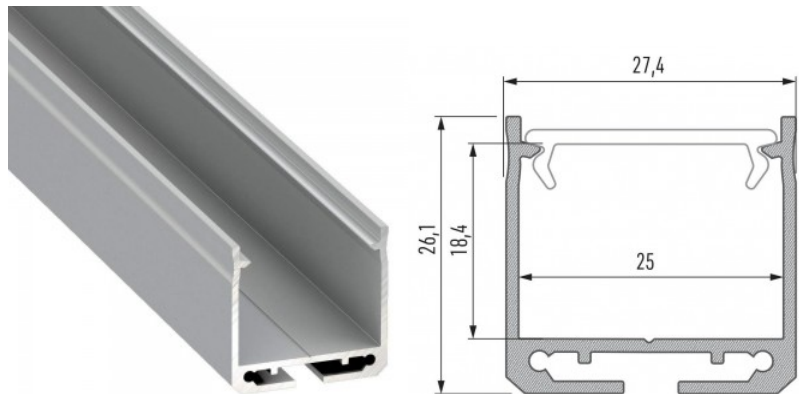

### Tootekood 16966

Bränd [LUMINES](#)

Kõrgus 73.0mm

Laius 43.0mm

Pikkus 3000.0mm

Korpuse värv must

Korpuse materjal alumiinium

Pinnapealne alumiiniumprofiil on praktiline meetod, kuidas LED riba efektselt paigaldada. Alumiiniumprofiiliga ei ole ohtu, et LED riba paigast vajub ning alumiiniumprofiili kate hoiab valgusjaotust ühtse ning hubasena. Profiil on vastupidav ning samas kerge, see omadus tagab pika eluea ja püsivuse. Paigaldada on pinnapealset alumiiniumprofiili väga lihtne. Alumiiniumprofiili on hea kasutada paljudes erinevates ruumides. Köögis on hea kasutada suurema võimsusega LED riba koos alumiiniumisprofiiliga töötasapinna kohal, elutoas võib luua selle kooslusega hubase aktsentvalguse. Kõrge IP väärtusega tooted sobivad ideaalselt vannitubadesse ja kaubanduses on LED ribad koos alumiiniumprofiilidega ideaalset toodete esiletõstjad! Usaldage oma valgustusprojekt LED House'i kogenud meeskonnale - [teeme teie nägemuse elavaks!](#)

### Tootekood 14722

Bränd [LUMINES](#)

Kõrgus 26.1mm

Laius 27.4mm

Pikkus 2020.0mm

Korpuse värv hõbedane

Korpuse materjal alumiinium

Pinnapealne alumiiniumprofiil on praktiline meetod, kuidas LED riba efektselt paigaldada. Alumiiniumprofiiliga ei ole ohtu, et LED riba paigast vajub ning alumiiniumprofiili kate hoiab valgusjaotust ühtse ning hubasena. Profiil on vastupidav ning samas kerge, see omadus tagab pika eluea ja püsivuse. Paigaldada on pinnapealset alumiiniumprofiili väga lihtne. Alumiiniumprofiili on hea kasutada paljudes erinevates ruumides. Köögis on hea kasutada suurema võimsusega LED riba koos alumiiniumisprofiiliga töötasapinna kohal, elutoas võib luua selle kooslusega hubase aktsentvalguse. Kõrge IP väärtusega tooted sobivad ideaalselt vannitubadesse ja kaubanduses on LED ribad koos alumiiniumprofiilidega ideaalset toodete esiletõstjad! Usaldage oma valgustusprojekt LED House'i kogunud meeskonnale - [teeme teie nägemuse elavaks!](#)