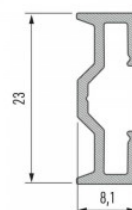

Alumiiniumprofiil LUMINES Sparo 2m hõbedane

Tootekood 15517

Bränd [LUMINES](#)

Korpuse värv hõbedane

Korpuse materjal alumiinium

Logi LED-profiili seinakinnitus.