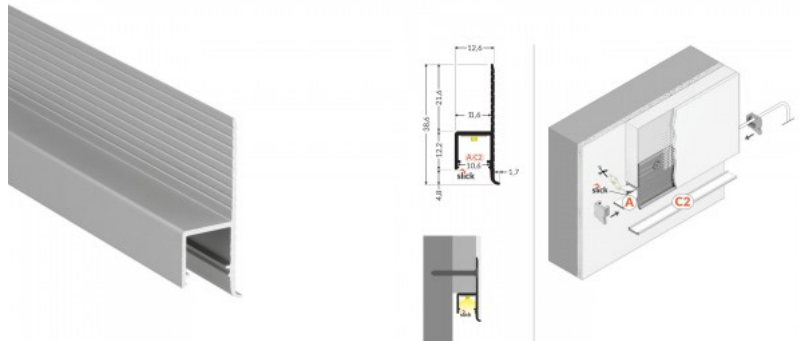

## Alumiiniumprofiil TOPMET Omni10 AC2 1m hõbedane

**Tootekood 20712**

Bränd [TOPMET](#)  
Pikkus 1000.0mm  
Korpuse värv hõbedane  
Korpuse materjal plastik