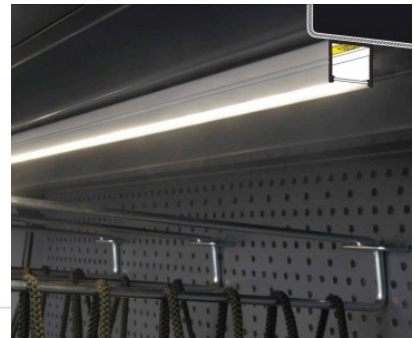

Alumiiniumprofiil TOPMET SMART16 B/U4 2m anodeerimata

Tootekood 20097

Bränd [TOPMET](#)

Kõrgus 18.6mm

Laius 18.8mm

Pikkus 2000.0mm

Pinnapealne alumiiniumprofiil on praktiline meetod, kuidas LED riba efektselt paigaldada. Alumiiniumprofiiliga ei ole ohtu, et LED riba paigast vajub ning alumiiniumprofiili kate hoiab valgusjaotust ühtse ning hubasena. Alumiiniumprofiili on hea kasutada paljudes erinevates ruumides. Köögis on hea kasutada suurema võimsusega LED riba koos alumiiniumisprofiiliga töötasapinna kohal, elutoas võib luua selle kooslusega hubase aktsentvalguse. Kõrge IP väärtusega tooted sobivad ideaalselt vannitubadesse ja kaubanduses on LED ribad koos alumiiniumprofiilidega ideaalset toodete esiletõstjad! Usaldage oma valgustusprojekt LED House'i kogenud meeskonnale - [teeme teie nägemuse elavaks!](#)

0 10mm