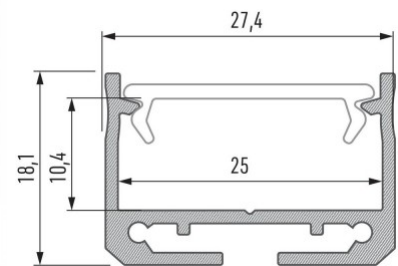

Alumiiniumprofiil LUMINES SILEDA 2m must

Tootekood 16825

Bränd [LUMINES](#)
Kõrgus 18.1mm
Laius 27.4mm
Pikkus 2020.0mm
Korpuse värv must
Korpuse materjal alumiinium
Poleer matt

Pinnapealne alumiiniumprofiil on praktiline meetod, kuidas LED riba efektselt paigaldada. Alumiiniumprofiiliga ei ole ohtu, et LED riba paigast vajub ning alumiiniumprofiili kate hoiab valgusjaotust ühtse ning hubasena. LUMINES profiil on vastupidav ning samas kerge, see omadus tagab pika eluea ja püsivuse. Paigaldada on pinnapealset alumiiniumprofiili väga lihtne. Alumiiniumprofiili on hea kasutada paljudes erinevates ruumides. Köögis on hea kasutada suurema võimsusega LED riba koos alumiiniumisprofiiliga töötasapinna kohal, elutoas võib luua selle kooslusega hubase aktsentvalguse. Kõrge IP väärtusega tooted sobivad ideaalselt vannitubadesse ja

kaubanduses on LED ribad koos alumiiniumprofiilidega ideaalset toodete esiletõstjad! Usaldage oma valgustusprojekt LED House'i kogenud meeskonnale - [teeme teie nägemuse elavaks!](#)