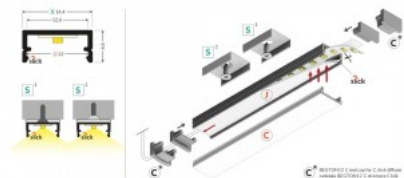

Alumiiniumprofiil TOPMET BEGTON12 hall

Tootekood 18524

Bränd [TOPMET](#)

Pikkus 2000.0mm

Korpuse värv hall

Korpuse materjal alumiinium