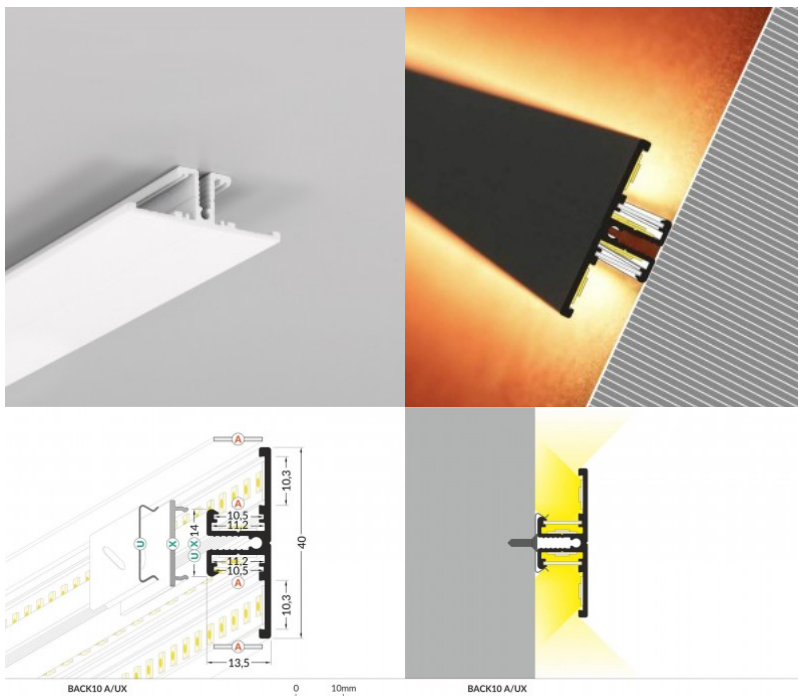

Alumiiniumprofiil TOPMET BACK10 A/UX 4m valge

Tootekood 15758

Bränd [TOPMET](#)

Pikkus 4000.0mm

Korpuse värv valge

Korpuse materjal alumiinium

Pinnapealne alumiiniumprofiil on praktiline meetod, kuidas LED riba efektselt paigaldada. Alumiiniumprofiiliga ei ole ohtu, et LED riba paigast vajub ning alumiiniumprofiili kate hoiab valgusjaotust ühtse ning hubasena. Alumiiniumprofiili on hea kasutada paljudes erinevates ruumides. Köögis on hea kasutada suurema võimsusega LED riba koos alumiiniumisprofiiliga töötasapinna kohal, elutoas võib luua selle kooslusega hubase aktsentvalguse. Kõrge IP väärtusega tooted sobivad ideaalselt vannitubadesse ja kaubanduses on LED ribad koos alumiiniumprofiilidega ideaalset toodete esiletõstjad! Usaldage oma valgustusprojekt LED House'i kogenud meeskonnale - [teeme teie nägemuse elavaks!](#)