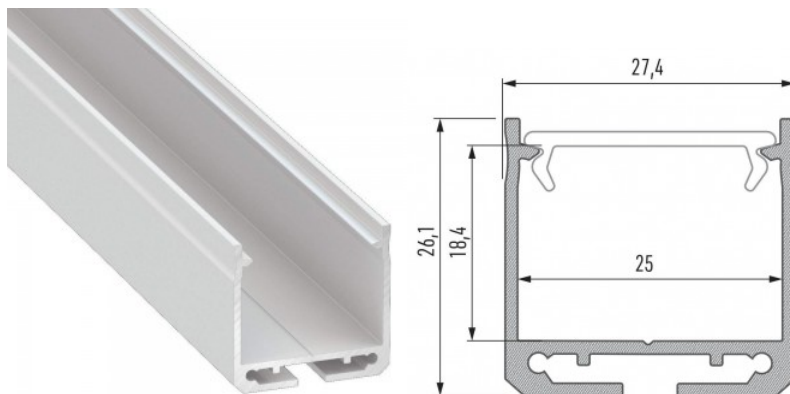

Korpuse materjal alumiinium

Pinnapealne alumiiniumprofiil on praktiline meetod, kuidas LED riba efektselt paigaldada. Alumiiniumprofiiliga ei ole ohtu, et LED riba paigast vajub ning alumiiniumprofiili kate hoiab valgusjaotust ühtse ning hubasena. Profiil on vastupidav ning samas kerge, see omadus tagab pika eluea ja püsivuse. Paigaldada on pinnapealset alumiiniumprofiili väga lihtne. Alumiiniumprofiili on hea kasutada paljudes erinevates ruumides. Köögis on hea kasutada suurema võimsusega LED riba koos alumiiniumisprofiiliga töötasapinna kohal, elutoas võib luua selle kooslusega hubase aktsentvalguse. Kõrge IP väärtusega tooted sobivad ideaalselt vannitubadesse ja kaubanduses on LED ribad koos alumiiniumprofiilidega ideaalset toodete esiletõstjad! Usaldage oma valgustusprojekt LED House'i kogunud meeskonnale - [teeme teie nägemuse elavaks!](#)