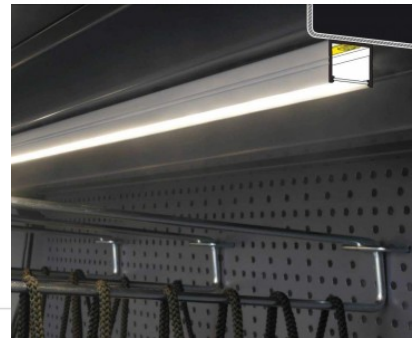

SMART16 B/U4

SMART16 B/U4

0 10mm

Alumiiniumprofiil TOPMET SMART16 B/U4 2m must

Tootekood 15533

Bränd [TOPMET](#)

Kõrgus 18.6mm

Laius 18.8mm