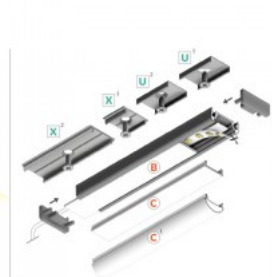

Alumiiniumprofiil TOPMET SURFACE10.v2 BC 2m valge

Tootekood 19951

Bränd [TOPMET](#)

Kõrgus 8.0mm

Laius 20.0mm

Pikkus 2000.0mm

Korpuse värv valge

Korpuse materjal alumiinium

Pinnapealne alumiiniumprofiil on praktiline meetod, kuidas LED riba efektselt paigaldada. Alumiiniumprofiiliga ei ole ohtu, et LED riba paigast vajub ning alumiiniumprofiili kate hoiab valgusjaotust ühtse ning hubasena. Alumiiniumprofiili on hea kasutada paljudes erinevates ruumides. Köögis on hea kasutada suurema võimsusega LED riba koos alumiiniumisprofiiliga töötasapinna kohal, elutoas võib luua selle kooslusega hubase aktsentvalguse. Kõrge IP väärtusega tooted sobivad ideaalselt vannitubadesse ja kaubanduses on LED ribad koos alumiiniumprofiilidega ideaalset toodete esiletõstjad! Usaldage oma valgustusprojekt LED House'i kogenud meeskonnale - [teeme teie nägemuse elavaks!](#)