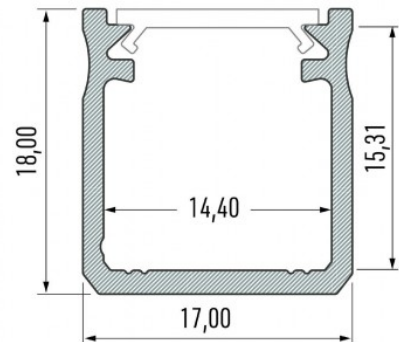

### Tootekood 15371

Bränd [LUMINES](#)

Kõrgus 18.0mm

Laius 17.0mm

Pikkus 3000.0mm

Korpuse värv valge

Korpuse materjal alumiinium

Pinnapealne alumiiniumprofiil on praktiline meetod, kuidas LED riba efektselt paigaldada. Alumiiniumprofiiliga ei ole ohtu, et LED riba paigast vajub ning alumiiniumprofiili kate hoiab valgusjaotust ühtse ning hubasena. LUMINES profiil on vastupidav ning samas kerge, see omadus tagab pika eluea ja püsivuse. Paigaldada on pinnapealset alumiiniumprofiili väga lihtne. Alumiiniumprofiili on hea kasutada paljudes erinevates ruumides. Kõõgis on hea kasutada suurema võimsusega LED riba koos alumiiniumisprofiiliga töötasapinna kohal, elutoas võib luua selle kooslusega hubase aktsentvalguse. Kõrge IP väärtusega tooted sobivad ideaalselt vannitubadesse ja kaubanduses on LED ribad koos alumiiniumprofiilidega ideaalset toodete esiletõstjad! Usaldage oma valgustusprojekt LED House'i kogenud meeskonnale - [teeme teie nägemuse elavaks!](#)