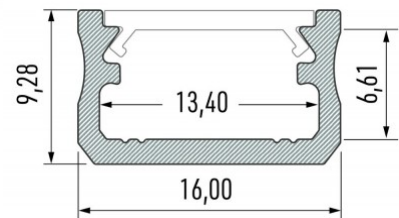

Alumiiniumprofiil LUMINES Type A 2m hõbedane

Tootekood 14284

Bränd [LUMINES](#)

Kõrgus 9.3mm

Laius 16.0mm

Korpuse värv hõbedane

Korpuse materjal alumiinium

Poleer matt

Pinnapealne alumiiniumprofiil on praktiline meetod, kuidas LED riba efektselt paigaldada.

Alumiiniumprofiiliga ei ole ohtu, et LED riba paigast vajub ning alumiiniumprofiili kate hoiab valgusjaotust ühtse ning hubasena. LUMINES profiil on vastupidav ning samas kerge, see omadus tagab pika eluea ja püsivuse. Paigaldada on pinnapealset alumiiniumprofiili väga lihtne. Alumiiniumprofiili on hea kasutada paljudes erinevates ruumides. Kõõgis on hea kasutada suurema võimsusega LED riba koos alumiiniumisprofiiliga töötasapinna kohal, elutoas võib luua selle kooslusega hubase aktsentvalguse. Kõrge IP väärtusega tooted sobivad ideaalselt vannitubadesse ja kaubanduses on LED ribad koos alumiiniumprofiilidega ideaalset toodete esiletõstjad! Usaldage oma valgustusprojekt LED House'i kogenud meeskonnale - [teeme teie nägemuse elavaks!](#)