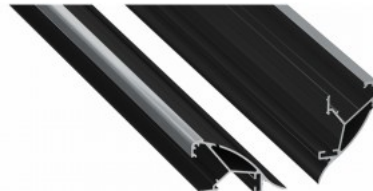

Alumiiniumprofiil LUMINES Type Conva must

Tootekood 22168

Bränd [LUMINES](#)
Kõrgus 63.7mm
Laius 40.7mm
Pikkus 2002.0mm
Korpuse värv must
Korpuse materjal alumiinium
Poleer matt