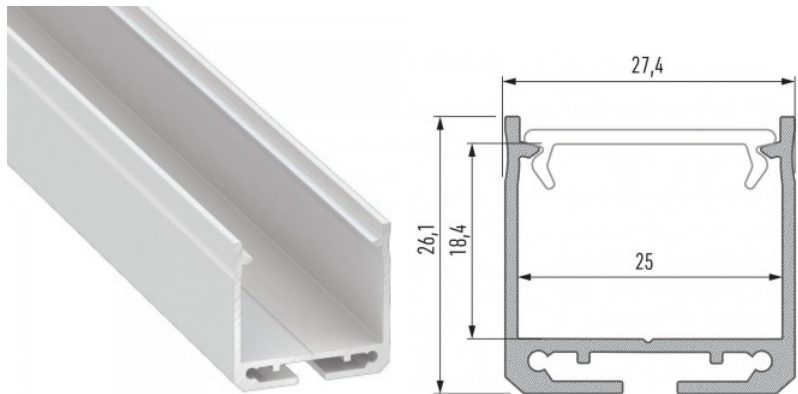

Pinnapealne alumiiniumprofiil on praktiline meetod, kuidas LED riba efektselt paigaldada. Alumiiniumprofiiliga ei ole ohtu, et LED riba paigast vajub ning alumiiniumprofiili kate hoiab valgusjaotust ühtse ning hubasena. Profiil on vastupidav ning samas kerge, see omadus tagab pika eluea ja püsivuse. Paigaldada on pinnapealset alumiiniumprofiili väga lihtne. Alumiiniumprofiili on hea kasutada paljudes erinevates ruumides. Köögis on hea kasutada suurema võimsusega LED riba koos alumiiniumisprofiiliga töötasapinna kohal, elutoas võib luua selle kooslusega hubase aktsentvalguse. Kõrge IP väärtusega tooted sobivad ideaalselt vannitubadesse ja kaubanduses on LED ribad koos alumiiniumprofiilidega ideaalset toodete esiletõstjad! Usaldage oma valgustusprojekt LED House'i kogunud meeskonnale - [teeme teie nägemuse elavaks!](#)