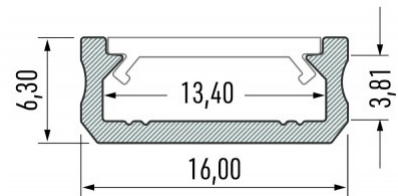

Alumiiniumprofiil LUMINES Type D 3m hõbedane

Tootekood 18099

Bränd [LUMINES](#)

Kõrgus 6.3mm

Laius 16.0mm

Pikkus 3000.0mm

Korpuse värv hõbedane

Korpuse materjal alumiinium

Pinnapealne alumiiniumprofiil on praktiline meetod, kuidas LED riba efektselt paigaldada. Alumiiniumprofiiliga ei ole ohtu, et LED riba paigast vajub ning alumiiniumprofiili kate hoiab valgusjaotust ühtse ning hubasena. LUMINES profiil on vastupidav ning samas kerge, see omadus tagab pika eluea ja püsivuse. Paigaldada on pinnapealset alumiiniumprofiili väga lihtne. Alumiiniumprofiili on hea kasutada paljudes erinevates ruumides. Kõõgis on hea kasutada suurema võimsusega LED riba koos alumiiniumisprofiiliga töötasapinna kohal, elutoas võib luua selle kooslusega hubase aktsentvalguse. Kõrge IP väärtusega tooted sobivad ideaalselt vannitubadesse ja kaubanduses on LED ribad koos alumiiniumprofiilidega ideaalset toodete esiletõstjad! Usaldage oma valgustusprojekt LED House'i kogenud meeskonnale - [teeme teie nägemuse elavaks!](#)