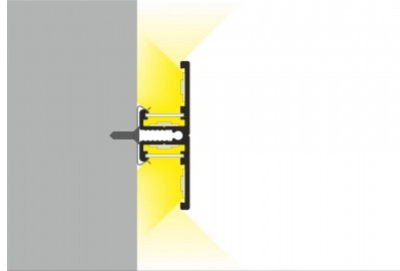

## Alumiiniumprofiil TOPMET BACK10 A/UX 2m must

**Tootekood 15753**

Bränd [TOPMET](#)

Korpuse värv must

Korpuse materjal alumiinium

Pinnapealne alumiiniumprofiil on praktiline meetod, kuidas LED riba efektselt paigaldada. Alumiiniumprofiiliga ei ole ohtu, et LED riba paigast vajub ning alumiiniumprofiili kate hoiab valgusjaotust ühtse ning hubasena. Alumiiniumprofiili on hea kasutada paljudes erinevates ruumides. Köögis on hea kasutada suurema võimsusega LED riba koos alumiiniumisprofiiliga töötasapinna kohal, elutoas võib luua selle kooslusega hubase aktsentvalguse. Kõrge IP väärtusega tooted sobivad ideaalselt vannitubadesse ja kaubanduses on LED ribad koos alumiiniumprofiilidega ideaalset toodete esiletõstjad! Usaldage oma valgustusprojekt LED House'i kogenud meeskonnale - [teeme teie nägemuse elavaks!](#)