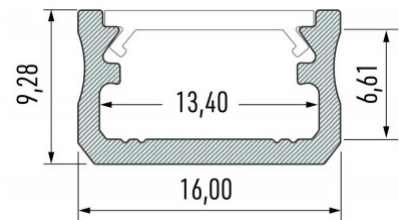

### Tootekood 14284

Bränd [LUMINES](#)

Kõrgus 9.3mm

Laius 16.0mm

Korpuse värv hõbedane

Korpuse materjal alumiinium

Poleer matt

Pinnapealne alumiiniumprofiil on praktiline meetod, kuidas LED riba efektselt paigaldada. Alumiiniumprofiiliga ei ole ohtu, et LED riba paigast vajub ning alumiiniumprofiili kate hoiab valgusjaotust ühtse ning hubasena. LUMINES profiil on vastupidav ning samas kerge, see omadus tagab pika eluea ja püsivuse. Paigaldada on pinnapealset alumiiniumprofiili väga lihtne. Alumiiniumprofiili on hea kasutada paljudes erinevates ruumides. Kõõgis on hea kasutada suurema võimsusega LED riba koos alumiiniumisprofiiliga töötasapinna kohal, elutoas võib luua selle kooslusega hubase aktsentvalguse. Kõrge IP väärtusega tooted sobivad ideaalselt vannitubadesse ja kaubanduses on LED ribad koos alumiiniumprofiilidega ideaalset toodete esiletõstjad! Usaldage oma valgustusprojekt LED House'i kogenud meeskonnale - [teeme teie nägemuse elavaks!](#)