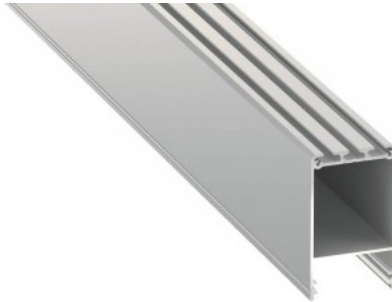

Tootekood 16196

Bränd [LUMINES](#)

Kõrgus 73.0mm

Laius 43.0mm

Pikkus 2000.0mm

Korpuse värv hõbedane

Korpuse materjal alumiinium

Pinnapealne alumiiniumprofiil on praktiline meetod, kuidas LED riba efektselt paigaldada.

Alumiiniumprofiiliga ei ole ohtu, et LED riba paigast vajub ning alumiiniumprofiili kate hoiab valgusjaotust ühtse ning hubasena.

Profiil on vastupidav ning samas kerge, see omadus tagab pika eluea ja püsivuse. Paigaldada on pinnapealset alumiiniumprofiili väga lihtne.

Alumiiniumprofiili on hea kasutada paljudes erinevates ruumides. Köögis on hea kasutada suurema võimsusega LED riba koos alumiiniumisprofiiliga töötasapinna kohal, elutoas võib luua selle kooslusega hubase aktsentvalguse. Kõrge IP väärtusega tooted sobivad ideaalselt vannitubadesse ja kaubanduses on LED ribad koos alumiiniumprofiilidega ideaalset toodete esiletõstjad!

Usaldage oma valgustusprojekt LED House'i kogunud meeskonnale - [teeme teie nägemuse elavaks!](#)