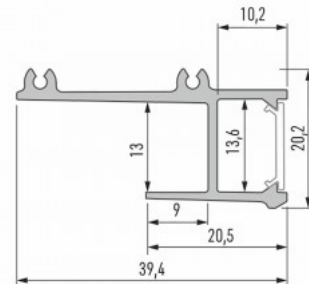

Alumiiniumprofiil LUMINES APA12 2m hõbedane

Tootekood 17493

Bränd [LUMINES](#)

Kõrgus 20.2mm

Laius 43.0mm

Pikkus 2000.0mm

Korpuse värv hõbedane

Korpuse materjal alumiinium

Pinnapealne alumiiniumprofiil on praktiline meetod, kuidas LED riba efektselt paigaldada.

Alumiiniumprofiiliga ei ole ohtu, et LED riba paigast vajub ning alumiiniumprofiili kate hoiab valgusjaotust ühtse ning hubasena.

Profiil on vastupidav ning samas kerge, see omadus tagab pika eluea ja püsivuse. Paigaldada on pinnapealset alumiiniumprofiili väga lihtne.

Alumiiniumprofiili on hea kasutada paljudes erinevates ruumides. Köögis on hea kasutada suurema võimsusega LED riba koos alumiiniumisprofiiliga töötasapinna kohal, elutoas võib luua selle kooslusega hubase aktsentvalguse. Kõrge IP väärtusega tooted sobivad ideaalselt vannitubadesse ja kaubanduses on LED ribad koos alumiiniumprofiilidega ideaalset toodete esiletõstjad!

Usaldage oma valgustusprojekt LED House'i kogunud meeskonnale - [teeme teie nägemuse elavaks!](#)