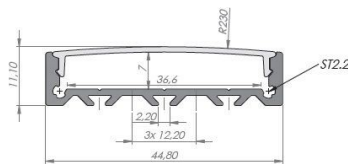

Alumiiniumprofiil ALU Triple 2m

Tootekood 13498

Kõrgus 11.1mm
Laius 44.8mm
Pikkus 2000.0mm

Hind ilma katteta!

AL-SLW10
AB-SLW10
EC-SLW10-H1

Alumiiniumprofiil LUMINES APA12 2m hõbedane

Tootekood 17493

Bränd [LUMINES](#)
Kõrgus 20.2mm
Laius 43.0mm
Pikkus 2000.0mm
Korpuse värv hõbedane
Korpuse materjal alumiinium