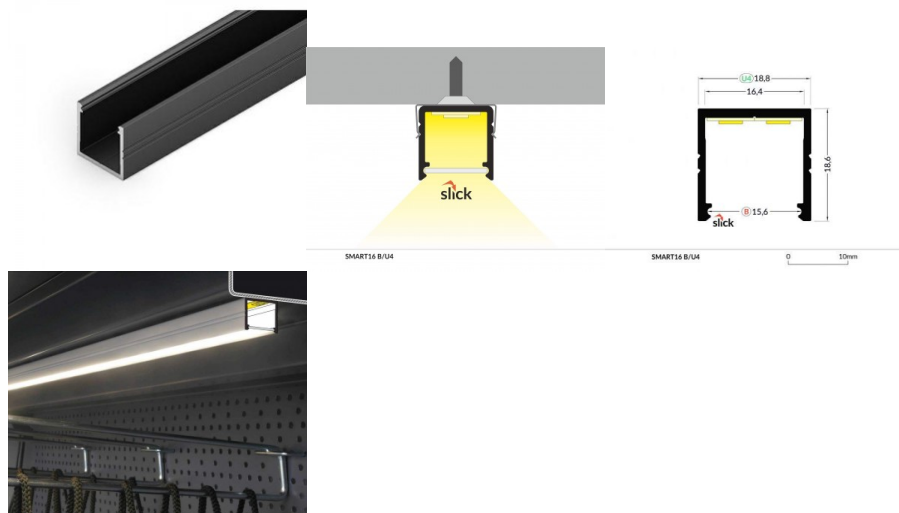

Alumiiniumprofiil TOPMET SMART16 B/U4 2m must

Tootekood 15533

Bränd [TOPMET](#)

Korpuse värv must

Pinnapealne alumiiniumprofiil on praktiline meetod, kuidas LED riba efektselt paigaldada. Alumiiniumprofiiliga ei ole ohtu, et LED riba paigast vajub ning alumiiniumprofiili kate hoiab valgusjaotust ühtse ning hubasena. Alumiiniumprofiili on hea kasutada paljudes erinevates ruumides. Köögis on hea kasutada suurema võimsusega LED riba koos alumiiniumisprofiiliga töötasapinna kohal, elutoas võib luua selle kooslusega hubase aktsentvalguse. Kõrge IP väärtusega tooted sobivad ideaalselt vannitubadesse ja kaubanduses on LED ribad koos alumiiniumprofiilidega ideaalset toodete esiletõstjad! Usaldage oma valgustusprojekt LED House'i kogenud meeskonnale - [teeme teie nägemuse elavaks!](#)