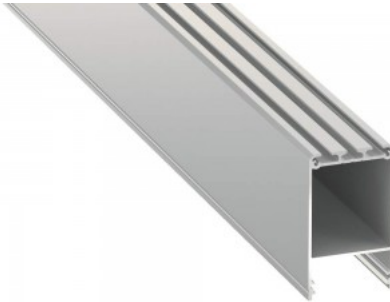

Tootekood 16196

Bränd [LUMINES](#)

Kõrgus 73.0mm

Laius 43.0mm

Pikkus 2000.0mm

Korpuse värv hõbedane

Korpuse materjal alumiinium

Pinnapealne alumiiniumprofiil on praktiline meetod, kuidas LED riba efektselt paigaldada.

Alumiiniumprofiiliga ei ole ohtu, et LED riba paigast vajub ning alumiiniumprofiili kate hoiab valgusjaotust ühtse ning hubasena.

Profiil on vastupidav ning samas kerge, see omadus tagab pika eluea ja püsivuse. Paigaldada on pinnapealset alumiiniumprofiili väga lihtne.

Alumiiniumprofiili on hea kasutada paljudes erinevates ruumides. Köögis on hea kasutada suurema võimsusega LED riba koos alumiiniumisprofiiliga töötasapinna kohal, elutoas võib luua selle kooslusega hubase aktsentvalguse. Kõrge IP väärtusega tooted sobivad ideaalselt vannitubadesse ja kaubanduses on LED ribad koos alumiiniumprofiilidega ideaalset toodete esiletõstjad!

Usaldage oma valgustusprojekt LED House'i kogenud meeskonnale - [teeme teie nägemuse elavaks!](#)