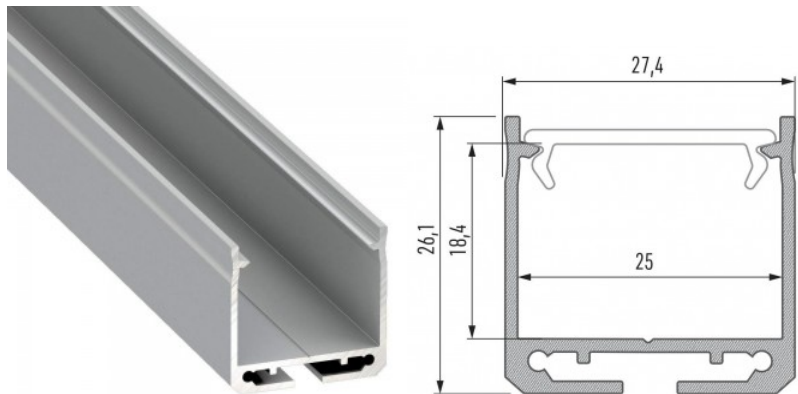

### Tootekood 16457

Bränd [LUMINES](#)

Kõrgus 26.1mm

Laius 27.4mm

Pikkus 3000.0mm

Korpuse värv hõbedane

Korpuse materjal alumiinium

Pinnapealne alumiiniumprofiil on praktiline meetod, kuidas LED riba efektselt paigaldada. Alumiiniumprofiiliga ei ole ohtu, et LED riba paigast vajub ning alumiiniumprofiili kate hoiab valgusjaotust ühtse ning hubasena. Profiil on vastupidav ning samas kerge, see omadus tagab pika eluea ja püsivuse. Paigaldada on pinnapealset alumiiniumprofiili väga lihtne. Alumiiniumprofiili on hea kasutada paljudes erinevates ruumides. Köögis on hea kasutada suurema võimsusega LED riba koos alumiiniumisprofiiliga töötasapinna kohal, elutoas võib luua selle kooslusega hubase aktsentvalguse. Kõrge IP väärtusega tooted sobivad ideaalselt vannitubadesse ja kaubanduses on LED ribad koos alumiiniumprofiilidega ideaalset toodete esiletõstjad! Usaldage oma valgustusprojekt LED House'i kogunud meeskonnale - [teeme teie nägemuse elavaks!](#)

### Tootekood 16211

Bränd [LUMINES](#)

Kõrgus 26.1mm

Laius 27.4mm

Pikkus 3000.0mm

Korpuse värv must

Korpuse materjal alumiinium

Pinnapealne alumiiniumprofiil on praktiline meetod, kuidas LED riba efektselt paigaldada. Alumiiniumprofiiliga ei ole ohtu, et LED riba paigast vajub ning alumiiniumprofiili kate hoiab valgusjaotust ühtse ning hubasena. Profiil on vastupidav ning samas kerge, see omadus tagab pika elua ja püsivuse. Paigaldada on pinnapealset alumiiniumprofiili väga lihtne. Alumiiniumprofiili on hea kasutada paljudes erinevates ruumides. Köögis on hea kasutada suurema võimsusega LED riba koos alumiiniumisprofiiliga töötasapinna kohal, elutoas võib luua selle kooslusega hubase aktsentvalguse. Kõrge IP väärtusega tooted sobivad ideaalselt vannitubadesse ja kaubanduses on LED ribad koos alumiiniumprofiilidega ideaalset toodete esiletõstjad! Usaldage oma valgustusprojekt LED House'i kogunud meeskonnale - [teeme teie nägemuse elavaks!](#)