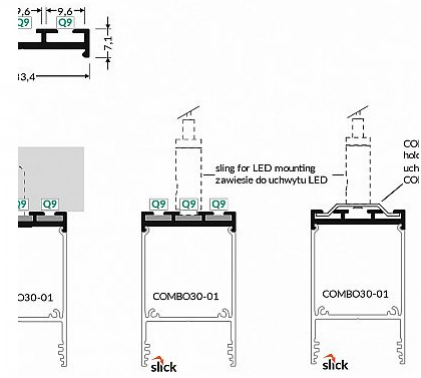

Alumiiniumprofiil TOPMET COMBO30-02 Q9 2m must

Tootekood 19731

Bränd [TOPMET](#)
Kõrgus 7.1mm
Laius 33.4mm
Pikkus 2000.0mm
Korpuse värv must
Korpuse materjal alumiinium