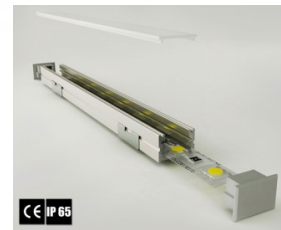

Alumiiniumprofiil LUZ NEGRA Roma XL 2m hõbedane

Tootekood 13514

Bränd [LUZ NEGRA](#)

Kõrgus 11.5mm

Laius 20.4mm

Pikkus 2000.0mm

Korpuse värv hõbedane

Korpuse materjal alumiinium

Poleer matt

Alumiiniumprofiil on praktiline meetod, kuidas LED riba efektselt paigaldada. Alumiiniumprofiiliga ei ole ohtu, et LED riba paigast vajub ning alumiiniumprofiili kate hoiab valgusjaotust ühtse ning hubasena. Alumiiniumprofiili on hea kasutada paljudes erinevates ruumides. Köögis on hea kasutada suurema võimsusega LED riba koos alumiiniumprofiiliga töötasapinna kohal, elutoas võib luua selle kooslusega hubase aktsentvalguse. Kõrge IP väärtusega tooted sobivad ideaalselt vannitubadesse ja kaubanduses on LED ribad koos alumiiniumprofiilidega ideaalset toodete esiletõstjad! Usaldage oma valgustusprojekt LED House'i kogenud meeskonnale - [teeme teie nägemuse elavaks!](#)