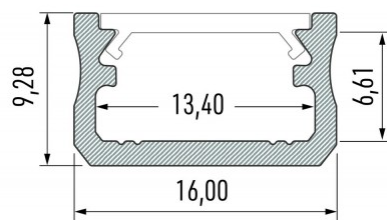

Tootekood 14645

Bränd [LUMINES](#)

Kõrgus 9.3mm

Laius 16.0mm

Pikkus 2020.0mm

Korpuse värv must

Korpuse materjal alumiinium

Poleer matt

Pinnapealne alumiiniumprofiil on praktiline meetod, kuidas LED riba efektselt paigaldada.

Alumiiniumprofiiliga ei ole ohtu, et LED riba paigast vajub ning alumiiniumprofiili kate hoiab valgusjaotust ühtse ning hubasena. LUMINES profiil on vastupidav ning samas kerge, see omadus tagab pika eluea ja püsivuse. Paigaldada on pinnapealset alumiiniumprofiili väga lihtne. Alumiiniumprofiili on hea kasutada paljudes erinevates ruumides. Köögis on hea kasutada suurema võimsusega LED riba koos alumiiniumisprofiiliga töötasapinna kohal, elutoas võib luua selle kooslusega hubase aktsentvalguse. Kõrge IP väärtusega tooted sobivad ideaalselt vannitubadesse ja kaubanduses on LED ribad koos alumiiniumprofiilidega ideaalset toodete esiletõstjad! Usaldage oma valgustusprojekt LED House'i kogenud meeskonnale - [teeme teie nägemuse elavaks!](#)