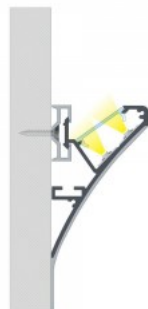

## Alumiiniumprofiil LUMINES Logi 2m valge

**Tootekood 15518**

Bränd [LUMINES](#)

Korpuse värv valge

Korpuse materjal alumiinium

LED profiil valguskarniisi ehituseks. Pinnapealne alumiiniumprofiil on praktiline meetod, kuidas LED riba efektselt paigaldada. Alumiiniumprofiiliga ei ole ohtu, et LED riba paigast vajub ning alumiiniumprofiili kate hoiab valgusjaotust ühtse ning hubasena. LUMINES profiil on vastupidav ning samas kerge, see omadus tagab pika eluea ja püsivuse. Paigaldada on pinnapealset alumiiniumprofiili väga lihtne. Alumiiniumprofiili on hea kasutada paljudes erinevates ruumides. Köögis on hea kasutada suurema võimsusega LED riba koos alumiiniumisprofiiliga töötasapinna kohal, elutoas võib luua selle kooslusega hubase aktsentvalguse. Kõrge IP väärtusega tooted sobivad ideaalselt vannitubadesse ja kaubanduses on LED ribad koos alumiiniumprofiilidega ideaalset toodete esiletõstjad! Usaldage oma valgustusprojekt LED House'i kogunud meeskonnale - [teeme teie nägemuse elavaks!](#)