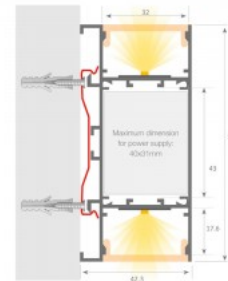

Alumiiniumprofiil LUZ NEGRA Washington 3m must

Tootekood 16725

Bränd [LUZ NEGRA](#)

Kõrgus 90.0mm

Laius 42.3mm

Pikkus 3000.0mm

Korpuse värv must

Korpuse materjal alumiinium

Poleer matt

Pinnapealne alumiiniumprofiil on praktiline meetod, kuidas LED riba efektselt paigaldada. Alumiiniumprofiiliga ei ole ohtu, et LED riba paigast vajub ning alumiiniumprofiili kate hoiab valgusjaotust ühtse ning hubasena. Alumiiniumprofiili on hea kasutada paljudes erinevates ruumides. Köögis on hea kasutada suurema võimsusega LED riba koos alumiiniumisprofiiliga töötasapinna kohal, elutoas võib luua selle kooslusega hubase aktsentvalguse. Kõrge IP väärtusega tooted sobivad ideaalselt vannitubadesse ja kaubanduses on LED ribad koos alumiiniumprofiilidega ideaalset toodete esiletõstjad! Usaldage oma valgustusprojekt LED House'i kogenud meeskonnale - [teeme teie nägemuse elavaks!](#)