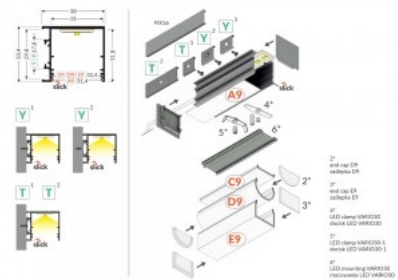

Alumiiniumprofiil TOPMET VARIO30-03 3m hall

Tootekood 18493

Bränd [TOPMET](#)

Kõrgus 31.8mm

Laius 38.0mm

Pikkus 3000.0mm

Korpuse värv hall

Korpuse materjal alumiinium

Pinnapealne alumiiniumprofiil on praktiline meetod, kuidas LED riba efektselt paigaldada. Alumiiniumprofiiliga ei ole ohtu, et LED riba paigast vajub ning alumiiniumprofiili kate hoiab valgusjaotust ühtse ning hubasena. Alumiiniumprofiili on hea kasutada paljudes erinevates ruumides. Köögis on hea kasutada suurema võimsusega LED riba koos alumiiniumisprofiiliga töötasapinna kohal, elutoas võib luua selle kooslusega hubase aktsentvalguse. Kõrge IP väärtusega tooted sobivad ideaalselt vannitubadesse ja kaubanduses on LED ribad koos alumiiniumprofiilidega ideaalset toodete esiletõstjad! Usaldage oma valgustusprojekt LED House'i kogenud meeskonnale - [teeme teie nägemuse elavaks!](#)