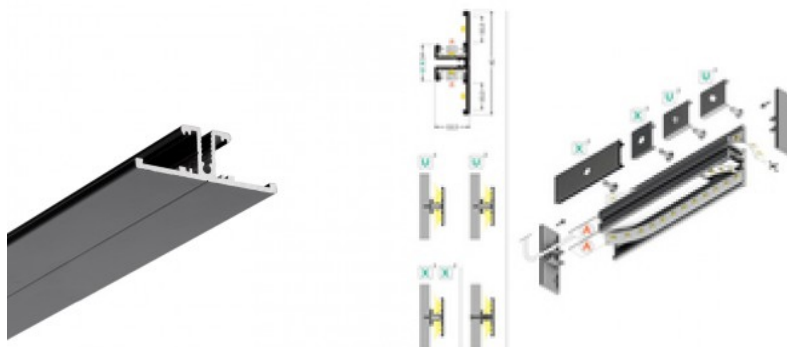

Alumiiniumprofiil TOPMET BACK10 A/UX 3m must

Tootekood 15759

Bränd [TOPMET](#)

Pikkus 3000.0mm

Korpuse värv must

Korpuse materjal alumiinium