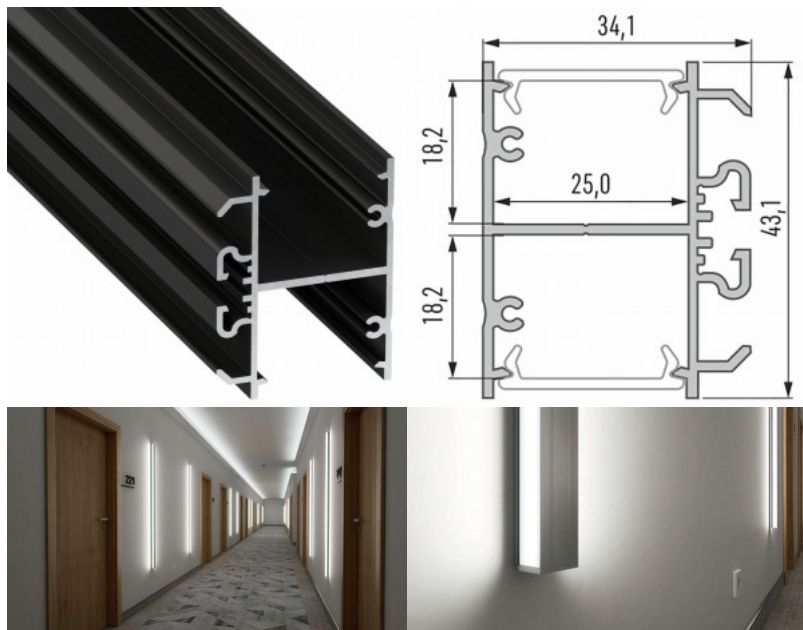

Pinnapealne alumiiniumprofiil on praktiline meetod, kuidas LED riba efektselt paigaldada. Alumiiniumprofiiliga ei ole ohtu, et LED riba paigast vajub ning alumiiniumprofiili kate hoiab valgusjaotust ühtse ning hubasena. Profiil on vastupidav ning samas kerge, see omadus tagab pika eluea ja püsivuse. Paigaldada on pinnapealset alumiiniumprofiili väga lihtne. Alumiiniumprofiili on hea kasutada paljudes erinevates ruumides. Köögis on hea kasutada suurema võimsusega LED riba koos alumiiniumisprofiiliga töötasapinna kohal, elutoas võib luua selle kooslusega hubase aktsentvalguse. Kõrge IP väärtusega tooted sobivad ideaalselt vannitubadesse ja kaubanduses on LED ribad koos alumiiniumprofiilidega ideaalset toodete esiletõstjad! Usaldage oma valgustusprojekt LED House'i kogunud meeskonnale - [teeme teie nägemuse elavaks!](#)

Alumiiniumprofiil LUMINES DOPIO 2m must

Tootekood 17454

Bränd [LUMINES](#)

Kõrgus 34.1mm

Laius 43.1mm

Pikkus 2020.0mm

Korpuse värv must

Korpuse materjal alumiinium