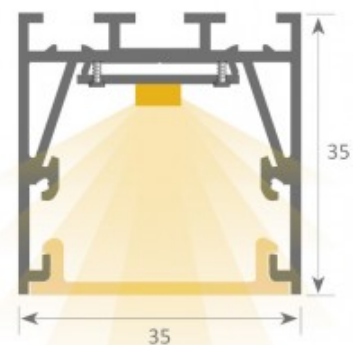

Alumiiniumprofiil LUZ NEGRA ARIZONA 2,5m hõbedane

Tootekood 15085

Bränd [LUZ NEGRA](#)

Kõrgus 35.0mm

Laius 35.0mm

Pikkus 2500.0mm

Korpuse värv hõbedane

Korpuse materjal alumiinium

Poleer matt

Pinnapealne alumiiniumprofiil on praktiline meetod, kuidas LED riba efektselt paigaldada. Alumiiniumprofiiliga ei ole ohtu, et LED riba paigast vajub ning alumiiniumprofiili kate hoiab valgusjaotust ühtse ning hubasena. Alumiiniumprofiili on hea kasutada paljudes erinevates ruumides. Köögis on hea kasutada suurema võimsusega LED riba koos alumiiniumisprofiiliga töötasapinna kohal, elutoas võib luua selle kooslusega hubase aktsentvalguse. Kõrge IP väärtusega tooted sobivad ideaalselt vannitubadesse ja kaubanduses on LED ribad koos alumiiniumprofiilidega ideaalset toodete esiletõstjad! Usaldage oma valgustusprojekt LED House'i kogenud meeskonnale - [teeme teie nägemuse elavaks!](#)