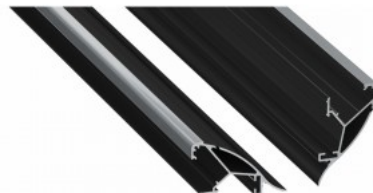

Alumiiniumprofiil LUMINES Type Conva must

Tootekood 22168

Bränd [LUMINES](#)
Kõrgus 63.7mm
Laius 40.7mm
Pikkus 2002.0mm
Korpuse värv must
Korpuse materjal alumiinium
Poleer matt