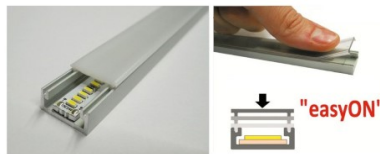

Alumiiniumprofiil on praktiline meetod, kuidas LED riba efektselt paigaldada. Alumiiniumprofiiliga ei ole ohtu, et LED riba paigast vajub ning alumiiniumprofiili kate hoiab valgusjaotust ühtse ning hubasena. Alumiiniumprofiili on hea kasutada paljudes erinevates ruumides. Köögis on hea kasutada suurema võimsusega LED riba koos alumiiniumisprofiiliga töötasapinna kohal, elutoas võib luua selle kooslusega hubase aktsentvalguse. Kõrge IP väärtusega tooted sobivad ideaalselt vannitubadesse ja kaubanduses on LED ribad koos alumiiniumprofiilidega ideaalset toodete esiletõstjad! Usaldage oma valgustusprojekt LED House'i kogenud meeskonnale - [teeme teie nägemuse elavaks!](#)