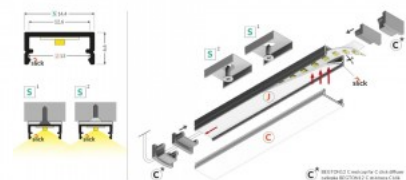

Alumiiniumprofiil TOPMET BEGTON12 hall

Tootekood 18524

Bränd [TOPMET](#)

Pikkus 2000.0mm

Korpuse värv hall

Korpuse materjal alumiinium