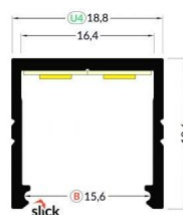

SMART16 B/U4