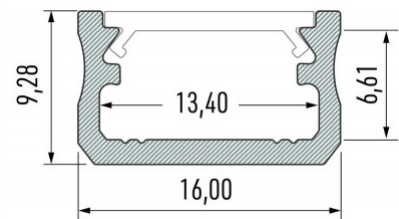

Alumiiniumprofiil LUMINES Type A 2m kuldne

Tootekood 19115

Bränd [LUMINES](#)

Korpuse värv kuldne

Pinnapealne alumiiniumprofiil on praktiline meetod, kuidas LED riba efektselt paigaldada.

Alumiiniumprofiiliga ei ole ohtu, et LED riba paigast vajub ning alumiiniumprofiili kate hoiab valgusjaotust ühtse ning hubasena. LUMINES profiil on vastupidav ning samas kerge, see omadus tagab pika eluea ja püsivuse. Paigaldada on pinnapealset alumiiniumprofiili väga lihtne. Alumiiniumprofiili on hea kasutada paljudes erinevates ruumides. Köögis on hea kasutada suurema võimsusega LED riba koos alumiiniumisprofiiliga töötasapinna kohal, elutoas võib luua selle kooslusega hubase aktsentvalguse. Kõrge IP väärtusega tooted sobivad ideaalselt vannitubadesse ja kaubanduses on LED ribad koos alumiiniumprofiilidega ideaalset toodete esiletõstjad! Usaldage oma valgustusprojekt LED House'i kogenud meeskonnale - [teeme teie nägemuse elavaks!](#)

Alumiiniumprofiil LUMINES Type A 2m must