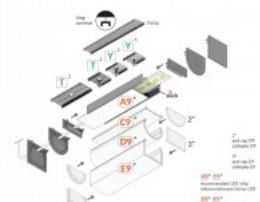

Alumiiniumprofiil TOPMET VARIO30-01 3m valge

Tootekood 18485

Bränd [TOPMET](#)

Kõrgus 12.8mm

Laius 33.4mm

Pikkus 3000.0mm

Korpuse värv valge

Korpuse materjal alumiinium

VARIO30-01