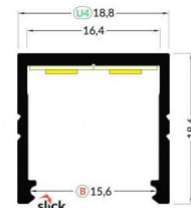

SMART16 B/U4

0 10mm