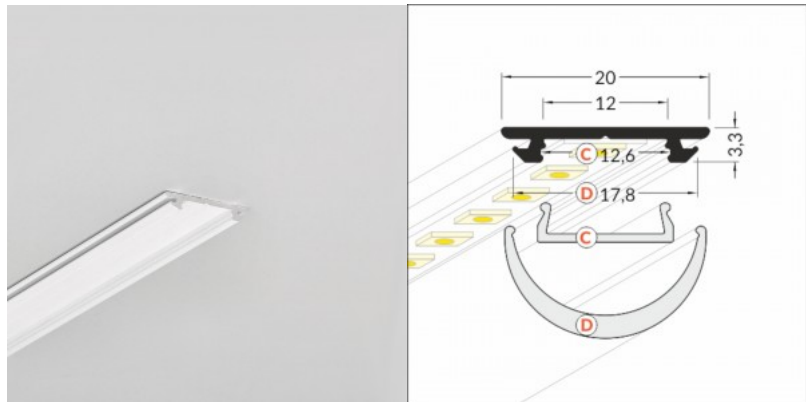

Alumiiniumprofiil TOPMET ARC12 CD/U5 2m valge

Tootekood 20658

Bränd [TOPMET](#)
Pikkus 2000.0mm
Korpuse värv valge
Korpuse materjal alumiinium