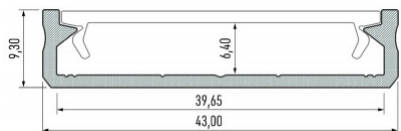

Alumiiniumprofiil LUMINES SOLIS 2m hõbedane

Tootekood 14538

Bränd [LUMINES](#)

Kõrgus 9.3mm

Laius 43.0mm

Pikkus 2020.0mm

Korpuse värv hõbedane

Korpuse materjal alumiinium

Pinnapealne alumiiniumprofiil on praktiline meetod, kuidas LED riba efektselt paigaldada.

Alumiiniumprofiiliga ei ole ohtu, et LED riba paigast vajub ning alumiiniumprofiili kate hoiab valgusjaotust ühtse ning hubasena. LUMINES profiil on vastupidav ning samas kerge, see omadus tagab pika eluea ja püsivuse. Paigaldada on pinnapealset alumiiniumprofiili väga lihtne. Alumiiniumprofiili on hea kasutada paljudes erinevates ruumides. Kõõgis on hea kasutada suurema võimsusega LED riba koos alumiiniumisprofiiliga töötasapinna kohal, elutoas võib luua selle kooslusega hubase aktsentvalguse. Kõrge IP väärtusega tooted sobivad ideaalselt vannitubadesse ja kaubanduses on LED ribad koos alumiiniumprofiilidega ideaalset toodete esiletõstjad! Usaldage oma valgustusprojekt LED House'i kogenud meeskonnale - [teeme teie nägemuse elavaks!](#)