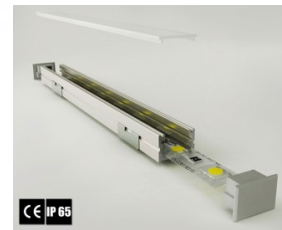

Alumiiniumprofiil on praktiline meetod, kuidas LED riba efektselt paigaldada. Alumiiniumprofiiliga ei ole ohtu, et LED riba paigast vajub ning alumiiniumprofiili kate hoiab valgusjaotust ühtse ning hubasena. Alumiiniumprofiili on hea kasutada paljudes erinevates ruumides. Köögis on hea kasutada suurema võimsusega LED riba koos alumiiniumisprofiiliga töötasapinna kohal, elutoas võib luua selle kooslusega hubase aktsentvalguse. Kõrge IP väärtusega tooted sobivad ideaalselt vannitubadesse ja kaubanduses on LED ribad koos alumiiniumprofiilidega ideaalset toodete esiletõstjad! Usaldage oma valgustusprojekt LED House'i kogenud meeskonnale - [teeme teie nägemuse elavaks!](#)