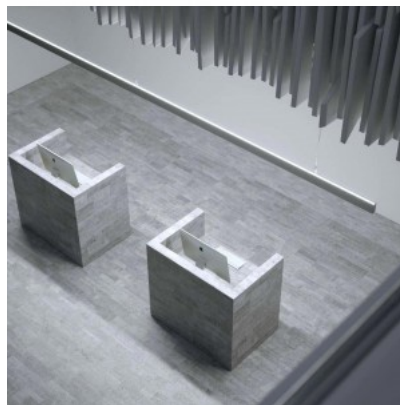

Alumiiniumprofiil LUMINES DULIO 2m must

Tootekood 17331

Bränd [LUMINES](#)

Kõrgus 88.4mm

Laius 43.0mm

Pikkus 2020.0mm

Korpuse värv must

Korpuse materjal alumiinium

Riputatav must alumiiniumprofiil. Alumiiniumprofiil on praktiline meetod, kuidas LED riba efektselt paigaldada. Alumiiniumprofiiliga ei ole ohtu, et LED riba paigast vajub ning alumiiniumprofiili kate hoiab valgusjaotust ühtse ning hubasena. Profiil on vastupidav ning samas kerge, see omadus tagab pika eluea ja püsivuse. Paigaldada on pinnapealset alumiiniumprofiili väga lihtne. Alumiiniumprofiili on hea kasutada paljudes erinevates ruumides. Köögis on hea kasutada suurema võimsusega LED riba koos alumiiniumisprofiiliga töötasapinna kohal, elutoas võib luua selle kooslusega hubase aktsentvalguse. Kõrge IP väärtusega tooted sobivad ideaalselt vannitubadesse ja kaubanduses on LED ribad koos alumiiniumprofiilidega ideaalset toodete esiletõstjad! Usaldage oma valgustusprojekt LED House'i kogunud meeskonnale - [teeme teie nägemuse elavaks!](#)