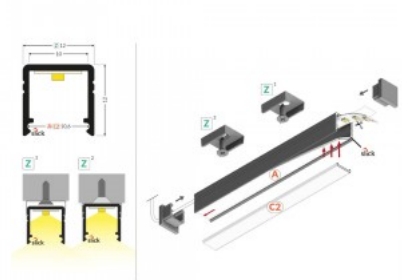

Alumiiniumprofiil TOPMET Smart10 2m anodeerimata hall

Tootekood 18472

Bränd [TOPMET](#)

Pikkus 2000.0mm

Korpuse värv hall

Korpuse materjal alumiinium

Pinnapealne alumiiniumprofiil on praktiline meetod, kuidas LED riba efektselt paigaldada.

Alumiiniumprofiiliga ei ole ohtu, et LED riba paigast vajub ning alumiiniumprofiili kate hoiab valgusjaotust ühtse ning hubasena. Alumiiniumprofiili on hea kasutada paljudes erinevates ruumides. Köögis on hea kasutada suurema võimsusega LED riba koos alumiiniumisprofiiliga töötasapinna kohal, elutoas võib luua selle kooslusega hubase aktsentvalguse. Kõrge IP väärtusega tooted sobivad ideaalselt vannitubadesse ja kaubanduses on LED ribad koos alumiiniumprofiilidega ideaalset toodete esiletõstjad! Usaldage oma valgustusprojekt LED House'i kogenud meeskonnale - [teeme teie nägemuse elavaks!](#)