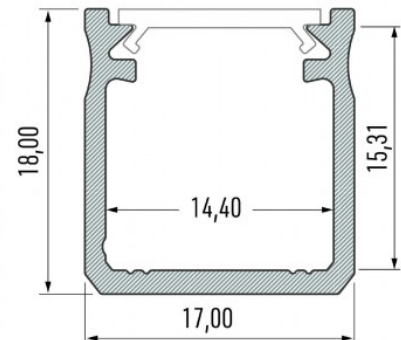

Alumiiniumprofiil LUMINES Type Y 3m valge

Tootekood 15371

Bränd [LUMINES](#)

Kõrgus 18.0mm

Laius 17.0mm

Pikkus 3000.0mm

Korpuse värv valge

Korpuse materjal alumiinium

Pinnapealne alumiiniumprofiil on praktiline meetod, kuidas LED riba efektselt paigaldada. Alumiiniumprofiiliga ei ole ohtu, et LED riba paigast vajub ning alumiiniumprofiili kate hoiab valgusjaotust ühtse ning hubasena. LUMINES profiil on vastupidav ning samas kerge, see omadus tagab pika eluea ja püsivuse. Paigaldada on pinnapealset alumiiniumprofiili väga lihtne. Alumiiniumprofiili on hea kasutada paljudes erinevates ruumides. Kõõgis on hea kasutada suurema võimsusega LED riba koos alumiiniumisprofiiliga töötasapinna kohal, elutoas võib luua selle kooslusega hubase aktsentvalguse. Kõrge IP väärtusega tooted sobivad ideaalselt vannitubadesse ja kaubanduses on LED ribad koos alumiiniumprofiilidega ideaalset toodete esiletõstjad! Usaldage oma valgustusprojekt LED House'i kogenud meeskonnale - [teeme teie nägemuse elavaks!](#)