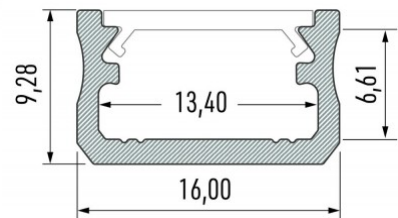

### Tootekood 14646

Bränd [LUMINES](#)

Kõrgus 9.3mm

Laius 16.0mm

Korpuse värv valge

Korpuse materjal alumiinium

Poleer matt

Pinnapealne alumiiniumprofiil on praktiline meetod, kuidas LED riba efektselt paigaldada. Alumiiniumprofiiliga ei ole ohtu, et LED riba paigast vajub ning alumiiniumprofiili kate hoiab valgusjaotust ühtse ning hubasena. LUMINES profiil on vastupidav ning samas kerge, see omadus tagab pika eluea ja püsivuse. Paigaldada on pinnapealset alumiiniumprofiili väga lihtne. Alumiiniumprofiili on hea kasutada paljudes erinevates ruumides. Kõõgis on hea kasutada suurema võimsusega LED riba koos alumiiniumisprofiiliga töötasapinna kohal, elutoas võib luua selle kooslusega hubase aktsentvalguse. Kõrge IP väärtusega tooted sobivad ideaalselt vannitubadesse ja kaubanduses on LED ribad koos alumiiniumprofiilidega ideaalset toodete esiletõstjad! Usaldage oma valgustusprojekt LED House'i kogenud meeskonnale - [teeme teie nägemuse elavaks!](#)