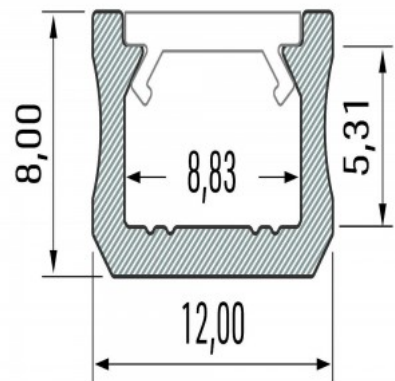

### Tootekood 17767

Bränd [LUMINES](#)

Kõrgus 9.3mm

Laius 12.0mm

Korpuse värv must

Korpuse materjal alumiinium

Poleer matt

Pinnapealne alumiiniumprofiil on praktiline meetod, kuidas LED riba efektselt paigaldada. Alumiiniumprofiiliga ei ole ohtu, et LED riba paigast vajub ning alumiiniumprofiili kate hoiab valgusjaotust ühtse ning hubasena. LUMINES profiil on vastupidav ning samas kerge, see omadus tagab pika eluea ja püsivuse. Paigaldada on pinnapealset alumiiniumprofiili väga lihtne. Alumiiniumprofiili on hea kasutada paljudes erinevates ruumides. Kõõgis on hea kasutada suurema võimsusega LED riba koos alumiiniumisprofiiliga töötasapinna kohal, elutoas võib luua selle kooslusega hubase aktsentvalguse. Kõrge IP väärtusega tooted sobivad ideaalselt vannitubadesse ja kaubanduses on LED ribad koos alumiiniumprofiilidega ideaalset toodete esiletõstjad! Usaldage oma valgustusprojekt LED House'i kogenud meeskonnale - [teeme teie nägemuse elavaks!](#)