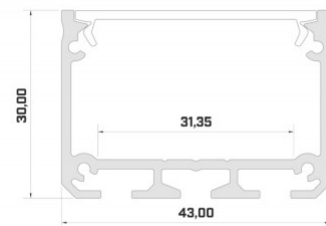

Alumiiniumprofiil LUMINES ILEDO 2m must

Tootekood 15439

Bränd [LUMINES](#)
Kõrgus 30.0mm
Laius 43.0mm
Pikkus 2020.0mm
Kastis 6tk
Korpuse värv must
Korpuse materjal alumiinium

Pinnapealne alumiiniumprofiil on praktiline meetod, kuidas LED riba efektselt paigaldada. Alumiiniumprofiiliga ei ole ohtu, et LED riba paigast vajub ning alumiiniumprofiili kate hoiab valgusjaotust ühtse ning hubasena. LUMINES profiil on vastupidav ning samas kerge, see omadus tagab pika eluea ja püsivuse. Paigaldada on pinnapealset alumiiniumprofiili väga lihtne. Alumiiniumprofiili on hea kasutada paljudes erinevates ruumides. Kõõgis on hea kasutada suurema võimsusega LED riba koos alumiiniumisprofiiliga töötasapinna kohal, elutoas võib luua selle kooslusega hubase aktsentvalguse. Kõrge IP väärtusega tooted sobivad ideaalselt vannitubadesse ja kaubanduses on LED ribad koos alumiiniumprofiilidega ideaalset toodete esiletõstjad! Usaldage oma valgustusprojekt LED House'i kogenud meeskonnale - [teeme teie nägemuse elavaks!](#)