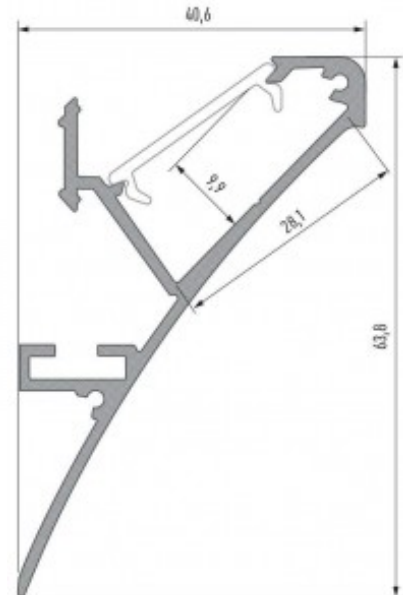

Alumiiniumprofiil LUMINES Logi 2m hõbedane

Tootekood 15516

Bränd [LUMINES](#)

Korpuse värv hõbedane

Korpuse materjal alumiinium

LED profiil valguskarniisi ehituseks. Pinnapealne alumiiniumprofiil on praktiline meetod, kuidas LED riba efektselt paigaldada. Alumiiniumprofiiliga ei ole ohtu, et LED riba paigast vajub ning alumiiniumprofiili kate hoiab valgusjaotust ühtse ning hubasena. LUMINES profiil on vastupidav ning samas kerge, see omadus tagab pika eluea ja püsivuse. Paigaldada on pinnapealset alumiiniumprofiili väga lihtne. Alumiiniumprofiili on hea kasutada paljudes erinevates ruumides. Köögis on hea kasutada suurema võimsusega LED riba koos alumiiniumisprofiiliga töötasapinna kohal, elutoas võib luua selle kooslusega hubase aktsentvalguse. Kõrge IP väärtusega tooted sobivad ideaalselt vannitubadesse ja kaubanduses on LED ribad koos alumiiniumprofiilidega ideaalset toodete esiletõstjad! Usaldage oma valgustusprojekt LED House'i kogunud meeskonnale - [teeme teie nägemuse elavaks!](#)