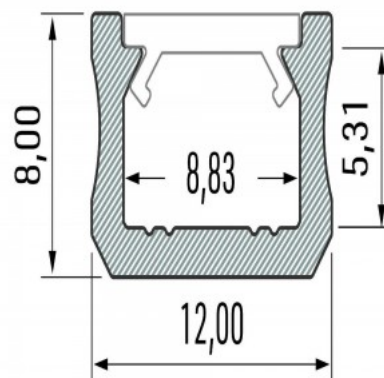

Tootekood 15525

Bränd [LUMINES](#)

Kõrgus 9.3mm

Laius 12.0mm

Korpuse värv hõbedane

Korpuse materjal alumiinium

Poleer matt

Pinnapealne alumiiniumprofiil on praktiline meetod, kuidas LED riba efektselt paigaldada.

Alumiiniumprofiiliga ei ole ohtu, et LED riba paigast vajub ning alumiiniumprofiili kate hoiab valgusjaotust ühtse ning hubasena. LUMINES profiil on vastupidav ning samas kerge, see omadus tagab pika eluea ja püsivuse. Paigaldada on pinnapealset alumiiniumprofiili väga lihtne. Alumiiniumprofiili on hea kasutada paljudes erinevates ruumides. Köögis on hea kasutada suurema võimsusega LED riba koos alumiiniumisprofiiliga töötasapinna kohal, elutoas võib luua selle kooslusega hubase aktsentvalguse. Kõrge IP väärtusega tooted sobivad ideaalselt vannitubadesse ja kaubanduses on LED ribad koos alumiiniumprofiilidega ideaalset toodete esiletõstjad! Usaldage oma valgustusprojekt LED House'i kogenud meeskonnale - [teeme teie nägemuse elavaks!](#)