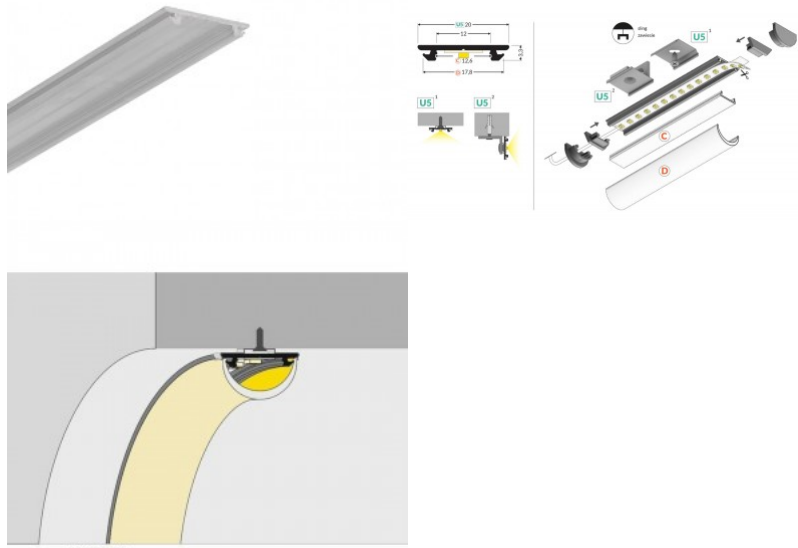

Bränd [TOPMET](#)

Laius 20.0mm

Pikkus 3000.0mm

Korpuse värv anodeeritud

Korpuse materjal alumiinium

Painduv alumiiniumprofiil on praktiline meetod, kuidas LED riba efektselt paigaldada. Alumiiniumprofiiliga ei ole ohtu, et LED riba paigast vajub ning alumiiniumprofiili kate hoiab valgusjaotust ühtse ning hubasena. Alumiiniumprofiili on hea kasutada paljudes erinevates ruumides. Köögis on hea kasutada suurema võimsusega LED riba koos alumiiniumisprofiiliga töötasapinna kohal, elutoas võib luua selle kooslusega hubase aktsentvalguse. Kõrge IP väärtusega tooted sobivad ideaalselt vannitubadesse ja kaubanduses on LED ribad koos alumiiniumprofiilidega ideaalset toodete esiletõstjad! Usaldage oma valgustusprojekt LED House'i kogenud meeskonnale - [teeme teie nägemuse elavaks!](#)