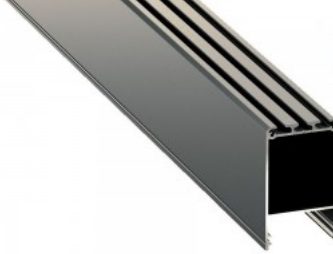

### Tootekood 15982

Bränd [LUMINES](#)

Kõrgus 73.0mm

Laius 43.0mm

Pikkus 2000.0mm

Korpuse värv must

Korpuse materjal alumiinium

Pinnapealne alumiiniumprofiil on praktiline meetod, kuidas LED riba efektselt paigaldada. Alumiiniumprofiiliga ei ole ohtu, et LED riba paigast vajub ning alumiiniumprofiili kate hoiab valgusjaotust ühtse ning hubasena. Profiil on vastupidav ning samas kerge, see omadus tagab pika eluea ja püsivuse. Paigaldada on pinnapealset alumiiniumprofiili väga lihtne. Alumiiniumprofiili on hea kasutada paljudes erinevates ruumides. Köögis on hea kasutada suurema võimsusega LED riba koos alumiiniumisprofiiliga töötasapinna kohal, elutoas võib luua selle kooslusega hubase aktsentvalguse. Kõrge IP väärtusega tooted sobivad ideaalselt vannitubadesse ja kaubanduses on LED ribad koos alumiiniumprofiilidega ideaalset toodete esiletõstjad! Usaldage oma valgustusprojekt LED House'i kogenud meeskonnale - [teeme teie nägemuse elavaks!](#)

### Tootekood 16347

Bränd [LUMINES](#)  
Kõrgus 73.0mm  
Laius 43.0mm  
Pikkus 2000.0mm  
Korpuse värv valge  
Korpuse materjal alumiinium

Pinnapealne alumiiniumprofiil on praktiline meetod, kuidas LED riba efektselt paigaldada. Alumiiniumprofiiliga ei ole ohtu, et LED riba paigast vajub ning alumiiniumprofiili kate hoiab valgusjaotust ühtse ning hubasena. LUMINES profiil on vastupidav ning samas kerge, see omadus tagab pika eluea ja püsivuse. Paigaldada on pinnapealset alumiiniumprofiili väga lihtne. Alumiiniumprofiili on hea kasutada paljudes erinevates ruumides. Köögis on hea kasutada suurema võimsusega LED riba koos alumiiniumisprofiiliga töötasapinna kohal, elutoas võib luua selle kooslusega hubase aktsentvalguse. Kõrge IP väärtusega tooted sobivad ideaalselt vannitubadesse ja kaubanduses on LED ribad koos alumiiniumprofiilidega ideaalset toodete esiletõstjad! Usaldage oma valgustusprojekt LED House'i kogenud meeskonnale - [teeme teie nägemuse elavaks!](#)