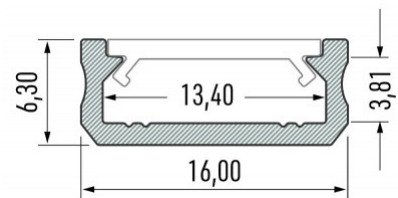

Alumiiniumprofiil LUMINES Type D 3m valge

Tootekood 22142

Bränd [LUMINES](#)

Kõrgus 6.3mm

Laius 16.0mm

Pikkus 3000.0mm

Korpuse värv valge

Korpuse materjal alumiinium

Pinnapealne alumiiniumprofiil on praktiline meetod, kuidas LED riba efektselt paigaldada.

Alumiiniumprofiiliga ei ole ohtu, et LED riba paigast vajub ning alumiiniumprofiili kate hoiab valgusjaotust ühtse ning hubasena. LUMINES profiil on vastupidav ning samas kerge, see omadus tagab pika eluea ja püsivuse. Paigaldada on pinnapealset alumiiniumprofiili väga lihtne. Alumiiniumprofiili on hea kasutada paljudes erinevates ruumides. Kõõgis on hea kasutada suurema võimsusega LED riba koos alumiiniumisprofiiliga töötasapinna kohal, elutoas võib luua selle kooslusega hubase aktsentvalguse. Kõrge IP väärtusega tooted sobivad ideaalselt vannitubadesse ja kaubanduses on LED ribad koos alumiiniumprofiilidega ideaalset toodete esiletõstjad! Usaldage oma valgustusprojekt LED House'i kogenud meeskonnale - [teeme teie nägemuse elavaks!](#)