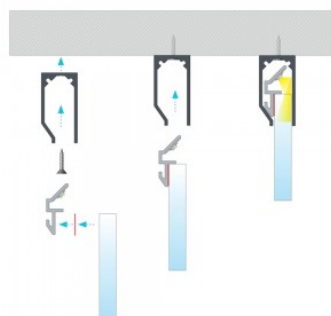

Alumiiniumprofiil LUMINES I6 2m Fari hõbedane

Tootekood 17302

Bränd [LUMINES](#)
Pikkus 2000.0mm
Korpuse värv hõbedane

Fari profiil Lumines I6 alumiiniumprofiili [I6 alumiiniumprofiili](#) jaoks. Fari profiili külge kinnitatakse klaas/pleksiklaas kleepuva ribaga ning seejärel on võimalik see omakorda [I6 alumiiniumprofiilile](#) kinnitada.