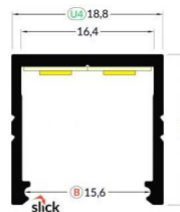

SMART16 B/U4