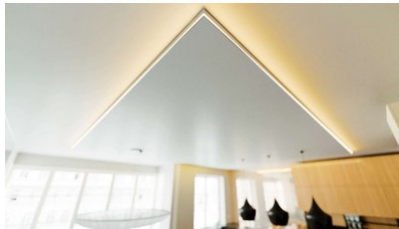

Alumiiniumprofiil LUMINES APA12 2m hõbedane

Tootekood 17493

Bränd [LUMINES](#)

Kõrgus 20.2mm

Laius 43.0mm

Pikkus 2000.0mm

Korpuse värv hõbedane

Korpuse materjal alumiinium

Pinnapealne alumiiniumprofiil on praktiline meetod, kuidas LED riba efektselt paigaldada.

Alumiiniumprofiiliga ei ole ohtu, et LED riba paigast vajub ning alumiiniumprofiili kate hoiab valgusjaotust ühtse ning hubasena.

Profiil on vastupidav ning samas kerge, see omadus tagab pika eluea ja püsivuse. Paigaldada on pinnapealset alumiiniumprofiili väga lihtne.

Alumiiniumprofiili on hea kasutada paljudes erinevates ruumides. Köögis on hea kasutada suurema võimsusega LED riba koos alumiiniumisprofiiliga töötasapinna kohal, elutoas võib luua selle kooslusega hubase aktsentvalguse. Kõrge IP väärtusega tooted sobivad ideaalselt vannitubadesse ja kaubanduses on LED ribad koos alumiiniumprofiilidega ideaalset toodete esiletõstjad!

Usaldage oma valgustusprojekt LED House'i kogunud meeskonnale - [teeme teie nägemuse elavaks!](#)