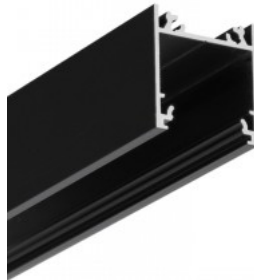

Alumiiniumprofiil TOPMET LINEA20 2m must

Tootekood 18463

Bränd [TOPMET](#)
Kõrgus 25.1mm
Laius 23.0mm
Pikkus 2000.0mm
Korpuse värv must
Korpuse materjal alumiinium

LINEA20

Alumiiniumprofiil TOPMET LINEA20 2m valge

Tootekood 18421

Bränd [TOPMET](#)
Kõrgus 25.1mm
Laius 23.0mm
Pikkus 2000.0mm
Korpuse värv valge
Korpuse materjal alumiinium

LINEA20