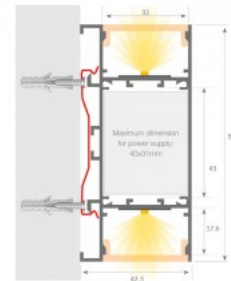

Alumiiniumprofiil LUZ NEGRA Washington 3m must

Tootekood 16725

Bränd [LUZ NEGRA](#)

Kõrgus 90.0mm

Laius 42.3mm

Pikkus 3000.0mm

Korpuse värv must

Korpuse materjal alumiinium

Poleer matt

Pinnapealne alumiiniumprofiil on praktiline meetod, kuidas LED riba efektselt paigaldada. Alumiiniumprofiiliga ei ole ohtu, et LED riba paigast vajub ning alumiiniumprofiili kate hoiab valgusjaotust ühtse ning hubasena. Alumiiniumprofiili on hea kasutada paljudes erinevates ruumides. Köögis on hea kasutada suurema võimsusega LED riba koos alumiiniumisprofiiliga töötasapinna kohal, elutoas võib luua selle kooslusega hubase aktsentvalguse. Kõrge IP väärtusega tooted sobivad ideaalselt vannitubadesse ja kaubanduses on LED ribad koos alumiiniumprofiilidega ideaalset toodete esiletõstjad! Usaldage oma valgustusprojekt LED House'i kogenud meeskonnale - [teeme teie nägemuse elavaks!](#)