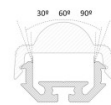

Alumiiniumprofiil LUZ NEGRA Torino 2m hõbedane

Tootekood 13344

Bränd [LUZ NEGRA](#)

Kõrgus 16.6mm

Laius 18.0mm

Pikkus 2000.0mm

Korpuse värv hõbedane

Korpuse materjal alumiinium

Poleer matt

Pinnapealne alumiiniumprofiil on praktiline meetod, kuidas LED riba efektselt paigaldada.

Alumiiniumprofiiliga ei ole ohtu, et LED riba paigast vajub ning alumiiniumprofiili kate hoiab valgusjaotust ühtse ning hubasena.

Alumiiniumprofiili on hea kasutada paljudes erinevates ruumides. Köögis on hea kasutada suurema võimsusega LED riba koos alumiiniumisprofiiliga töötasapinna kohal, elutoas võib luua selle kooslusega hubase aktsentvalguse. Kõrge IP väärtusega tooted sobivad ideaalselt vannitubadesse ja kaubanduses on LED ribad koos alumiiniumprofiilidega ideaalset toodete esiletõstjad!

Usaldage oma valgustusprojekt LED House'i kogenud meeskonnale - [teeme teie nägemuse elavaks!](#)