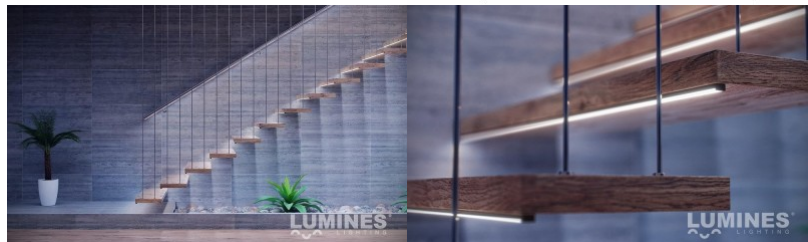

Alumiiniumprofiiliga ei ole ohtu, et LED riba paigast vajub ning alumiiniumprofiili kate hoiab valgusjaotust ühtse ning hubasena. LUMINES profiil on vastupidav ning samas kerge, see omadus tagab pika eluea ja püsivuse. Paigaldada on pinnapealset alumiiniumprofiili väga lihtne. Alumiiniumprofiili on hea kasutada paljudes erinevates ruumides. Kõõgis on hea kasutada suurema võimsusega LED riba koos alumiiniumisprofiiliga töötasapinna kohal, elutoas võib luua selle kooslusega hubase aktsentvalguse. Kõrge IP väärtusega tooted sobivad ideaalselt vannitubadesse ja kaubanduses on LED ribad koos alumiiniumprofiilidega ideaalset toodete esiletõstjad! Usaldage oma valgustusprojekt LED House'i kogenud meeskonnale - [teeme teie nägemuse elavaks!](#)