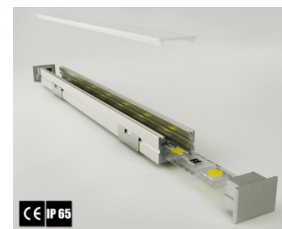

Poleer matt

Pinnapealne alumiiniumprofiil on praktiline meetod, kuidas LED riba efektselt paigaldada.

Alumiiniumprofiiliga ei ole ohtu, et LED riba paigast vajub ning alumiiniumprofiili kate hoiab valgusjaotust ühtse ning hubasena. Alumiiniumprofiili on hea kasutada paljudes erinevates ruumides. Köögis on hea kasutada suurema võimsusega LED riba koos alumiiniumiprofiiliga töötasapinna kohal, elutoas võib luua selle kooslusega hubase aktsentvalguse. Kõrge IP väärtusega tooted sobivad ideaalselt vannitubadesse ja kaubanduses on LED ribad koos alumiiniumprofiilidega ideaalset toodete esiletõstjad! Usaldage oma valgustusprojekt LED House'i kogenud meeskonnale - [teeme teie nägemuse elavaks!](#)