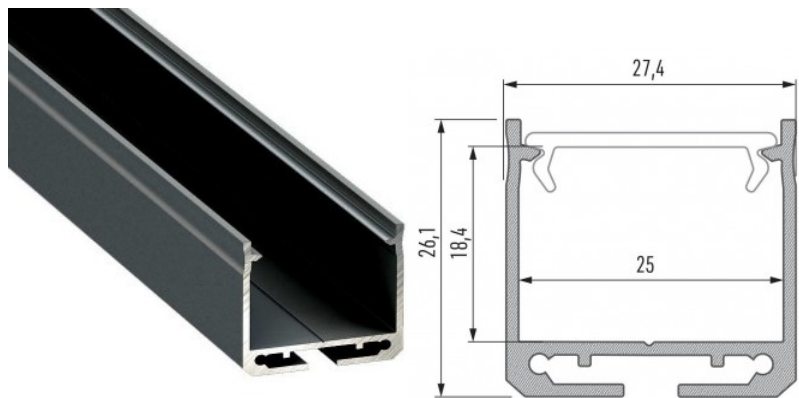

Alumiiniumprofiil LUMINES DILEDA 2m must

Tootekood 15418

Bränd [LUMINES](#)

Kõrgus 26.1mm

Laius 27.4mm

Pikkus 2020.0mm

Kastis 6tk

Korpuse värv must

Korpuse materjal alumiinium

Pinnapealne alumiiniumprofiil on praktiline meetod, kuidas LED riba efektselt paigaldada.

Alumiiniumprofiiliga ei ole ohtu, et LED riba paigast vajub ning alumiiniumprofiili kate hoiab valgusjaotust ühtse ning hubasena.

Profiil on vastupidav ning samas kerge, see omadus tagab pika eluea ja püsivuse. Paigaldada on pinnapealset alumiiniumprofiili väga lihtne.

Alumiiniumprofiili on hea kasutada paljudes erinevates ruumides. Köögis on hea kasutada suurema võimsusega LED riba koos alumiiniumisprofiiliga töötasapinna kohal, elutoas võib luua selle kooslusega hubase

aktsentvalguse. Kõrge IP väärtusega tooted sobivad ideaalselt vannitubadesse ja kaubanduses on LED ribad koos alumiiniumprofiilidega ideaalset toodete esiletõstjad!

Usaldage oma valgustusprojekt LED House'i kogunud meeskonnale -

[teeme teie nägemuse elavaks!](#)