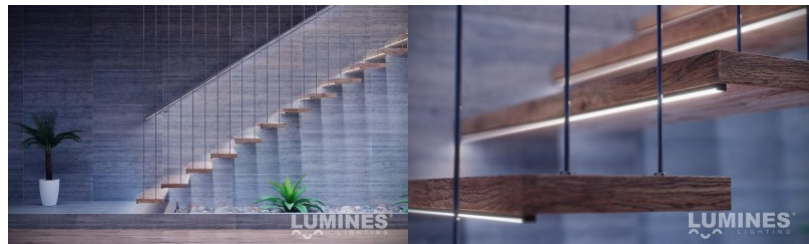

Pinnapealne alumiiniumprofiil on praktiline meetod, kuidas LED riba efektselt paigaldada.

Alumiiniumprofiiliga ei ole ohtu, et LED riba paigast vajub ning alumiiniumprofiili kate hoiab valgusjaotust ühtse ning hubasena. LUMINES profiil on vastupidav ning samas kerge, see omadus tagab pika eluea ja püsivuse. Paigaldada on pinnapealset alumiiniumprofiili väga lihtne. Alumiiniumprofiili on hea kasutada paljudes erinevates ruumides. Kõõgis on hea kasutada suurema võimsusega LED riba koos alumiiniumisprofiiliga töötasapinna kohal, elutoas võib luua selle kooslusega hubase aktsentvalguse. Kõrge IP väärtusega tooted sobivad ideaalselt vannitubadesse ja kaubanduses on LED ribad koos alumiiniumprofiilidega ideaalset toodete esiletõstjad! Usaldage oma valgustusprojekt LED House'i kogenud meeskonnale - [teeme teie nägemuse elavaks!](#)