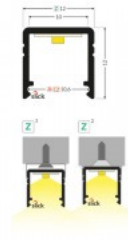

Alumiiniumprofiil TOPMET SMART10 1m hall

Tootekood 18526

Bränd [TOPMET](#)

Kõrgus 12.0mm

Laius 12.0mm

Pikkus 1000.0mm

Korpuse värv hall

Korpuse materjal alumiinium

Pinnapealne alumiiniumprofiil on praktiline meetod, kuidas LED riba efektselt paigaldada. Alumiiniumprofiiliga ei ole ohtu, et LED riba paigast vajub ning alumiiniumprofiili kate hoiab valgusjaotust ühtse ning hubasena. Alumiiniumprofiili on hea kasutada paljudes erinevates ruumides. Köögis on hea kasutada suurema võimsusega LED riba koos alumiiniumisprofiiliga töötasapinna kohal, elutoas võib luua selle kooslusega hubase aktsentvalguse. Kõrge IP väärtusega tooted sobivad ideaalselt vannitubadesse ja kaubanduses on LED ribad koos alumiiniumprofiilidega ideaalset toodete esiletõstjad! Usaldage oma valgustusprojekt LED House'i kogenud meeskonnale - [teeme teie nägemuse elavaks!](#)