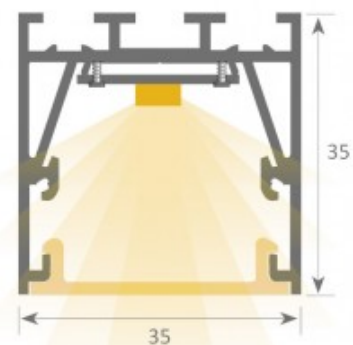

Alumiiniumprofiil LUZ NEGRA ARIZONA 2,5m hõbedane

Tootekood 15085

Bränd [LUZ NEGRA](#)

Kõrgus 35.0mm

Laius 35.0mm

Pikkus 2500.0mm

Korpuse värv hõbedane

Korpuse materjal alumiinium

Poleer matt

Pinnapealne alumiiniumprofiil on praktiline meetod, kuidas LED riba efektselt paigaldada.

Alumiiniumprofiiliga ei ole ohtu, et LED riba paigast vajub ning alumiiniumprofiili kate hoiab valgusjaotust ühtse ning hubasena. Alumiiniumprofiili on hea kasutada paljudes erinevates ruumides. Köögis on hea kasutada suurema võimsusega LED riba koos alumiiniumisprofiiliga töötasapinna kohal, elutoas võib luua selle kooslusega hubase aktsentvalguse. Kõrge IP väärtusega tooted sobivad ideaalselt vannitubadesse ja kaubanduses on LED ribad koos alumiiniumprofiilidega ideaalset toodete esiletõstjad! Usaldage oma valgustusprojekt LED House'i kogenud meeskonnale - [teeme teie nägemuse elavaks!](#)