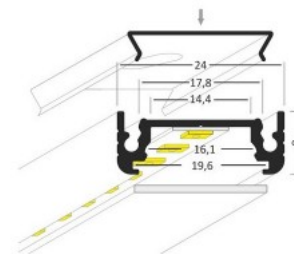

Alumiiniumprofiil TOPMET SURFACE14 2m hõbedane

Tootekood 16345

Bränd [TOPMET](#)

Kõrgus 9.0mm

Laius 24.0mm

Pikkus 2000.0mm

Korpuse värv hõbedane

Korpuse materjal alumiinium

Pinnapealne alumiiniumprofiil on praktiline meetod, kuidas LED riba efektselt paigaldada. Alumiiniumprofiiliga ei ole ohtu, et LED riba paigast vajub ning alumiiniumprofiili kate hoiab valgusjaotust ühtse ning hubasena. Alumiiniumprofiili on hea kasutada paljudes erinevates ruumides. Köögis on hea kasutada suurema võimsusega LED riba koos alumiiniumisprofiiliga töötasapinna kohal, elutoas võib luua selle kooslusega hubase aktsentvalguse. Kõrge IP väärtusega tooted sobivad ideaalselt vannitubadesse ja kaubanduses on LED ribad koos alumiiniumprofiilidega ideaalset toodete esiletõstjad! Usaldage oma valgustusprojekt LED House'i kogenud meeskonnale - [teeme teie nägemuse elavaks!](#)