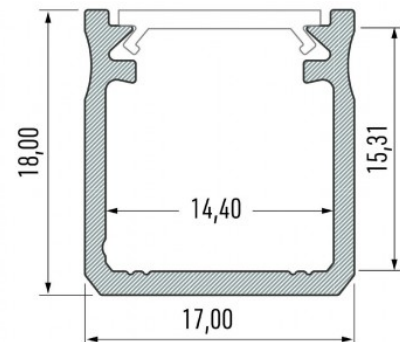

Alumiiniumprofiil LUMINES Type Y 2m valge

Tootekood 15269

Bränd [LUMINES](#)

Kõrgus 18.0mm

Laius 17.0mm

Korpuse värv valge

Korpuse materjal alumiinium

Pinnapealne alumiiniumprofiil on praktiline meetod, kuidas LED riba efektselt paigaldada. Alumiiniumprofiiliga ei ole ohtu, et LED riba paigast vajub ning alumiiniumprofiili kate hoiab valgusjaotust ühtse ning hubasena. LUMINES profiil on vastupidav ning samas kerge, see omadus tagab pika eluea ja püsivuse. Paigaldada on pinnapealset alumiiniumprofiili väga lihtne. Alumiiniumprofiili on hea kasutada paljudes erinevates ruumides. Köögis on hea kasutada suurema võimsusega LED riba koos alumiiniumisprofiiliga töötasapinna kohal, elutoas võib luua selle kooslusega hubase aktsentvalguse. Kõrge IP väärtusega tooted sobivad ideaalselt vannitubadesse ja kaubanduses on LED ribad koos alumiiniumprofiilidega ideaalset toodete esiletõstjad! Usaldage oma valgustusprojekt LED House'i kogenud meeskonnale - [teeme teie nägemuse elavaks!](#)