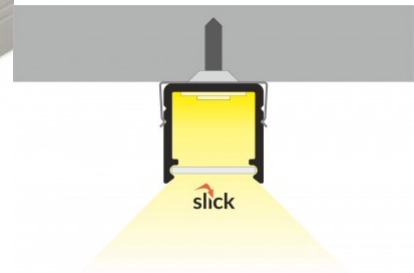

SMART16 B/U4

SMART16 B/U4

0 10mm

Alumiiniumprofiil TOPMET SMART16 B/U4 2m hall

Tootekood 15515

Bränd [TOPMET](#)
Korpuse värv hall

Pinnapealne alumiiniumprofiil on praktiline meetod, kuidas LED riba efektselt paigaldada. Alumiiniumprofiiliga ei ole ohtu, et LED riba paigast vajub ning alumiiniumprofiili kate hoiab valgusjaotust ühtse ning hubasena. Alumiiniumprofiili on hea kasutada paljudes erinevates ruumides. Köögis on hea kasutada suurema võimsusega LED riba koos alumiiniumisprofiiliga töötasapinna kohal, elutoas võib luua selle kooslusega hubase aktsentvalguse. Kõrge IP väärtusega tooted sobivad ideaalselt vannitubadesse ja kaubanduses on LED ribad koos alumiiniumprofiilidega ideaalset toodete esiletõstjad! Usaldage oma valgustusprojekt LED House'i kogenud meeskonnale - [teeme teie nägemuse elavaks!](#)