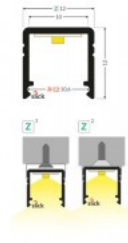

Alumiiniumprofiil TOPMET Smart10 1m anodeerimata hall

Tootekood 18512

Bränd [TOPMET](#)

Kõrgus 12.0mm

Laius 12.0mm

Pikkus 1000.0mm

Korpuse värv hall

Korpuse materjal alumiinium

Pinnapealne alumiiniumprofiil on praktiline meetod, kuidas LED riba efektselt paigaldada. Alumiiniumprofiiliga ei ole ohtu, et LED riba paigast vajub ning alumiiniumprofiili kate hoiab valgusjaotust ühtse ning hubasena. Alumiiniumprofiili on hea kasutada paljudes erinevates ruumides. Köögis on hea kasutada suurema võimsusega LED riba koos alumiiniumisprofiiliga töötasapinna kohal, elutoas võib luua selle kooslusega hubase aktsentvalguse. Kõrge IP väärtusega tooted sobivad ideaalselt vannitubadesse ja kaubanduses on LED ribad koos alumiiniumprofiilidega ideaalset toodete esiletõstjad! Usaldage oma valgustusprojekt LED House'i kogenud meeskonnale - [teeme teie nägemuse elavaks!](#)