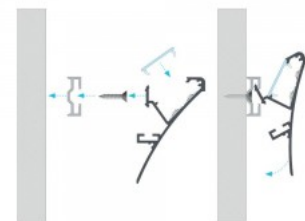

Alumiiniumprofiil LUMINES Logi 2m hõbedane

Tootekood 15516

Bränd [LUMINES](#)

Korpuse värv hõbedane

Korpuse materjal alumiinium

LED profiil valguskarniisi ehituseks. Pinnapealne alumiiniumprofiil on praktiline meetod, kuidas LED riba efektselt paigaldada. Alumiiniumprofiiliga ei ole ohtu, et LED riba paigast vajub ning alumiiniumprofiili kate hoiab valgusjaotust ühtse ning hubasena. LUMINES profiil on vastupidav ning samas kerge, see omadus tagab pika eluea ja püsivuse. Paigaldada on pinnapealset alumiiniumprofiili väga lihtne. Alumiiniumprofiili on hea kasutada paljudes erinevates ruumides. Köögis on hea kasutada suurema võimsusega LED riba koos alumiiniumisprofiiliga töötasapinna kohal, elutoas võib luua selle kooslusega hubase aktsentvalguse. Kõrge IP väärtusega tooted sobivad ideaalselt vannitubadesse ja kaubanduses on LED ribad koos alumiiniumprofiilidega ideaalset toodete esiletõstjad! Usaldage oma valgustusprojekt LED House'i kogunud meeskonnale - [teeme teie nägemuse elavaks!](#)