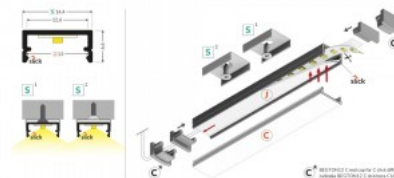

Alumiiniumprofiil TOPMET BEGTON12 2m hall

Tootekood 18524

Bränd [TOPMET](#)

Pikkus 2000.0mm

Korpuse värv hall

Korpuse materjal alumiinium