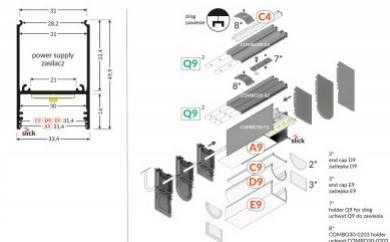

Tootekood 20469

Bränd [TOPMET](#)
Kõrgus 49.9mm
Laius 31.0mm
Pikkus 3000.0mm
Korpuse värv valge
Korpuse materjal alumiinium

Alumiiniumprofiil TOPMET COMBO30-01 anodeeritud alumiinium

Tootekood 22151

Bränd [TOPMET](#)
Kõrgus 49.9mm
Pikkus 2000.0mm
Korpuse värv alumiinium
Korpuse materjal alumiinium