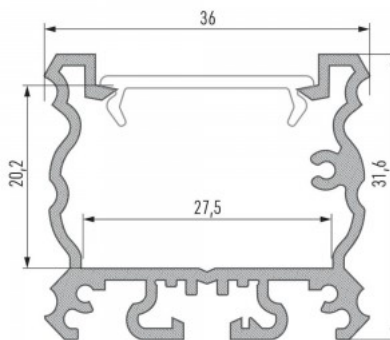

Bränd [LUMINES](#)

Kõrgus 31.6mm

Laius 36.0mm

Pikkus 2000.0mm

Korpuse värv must

Korpuse materjal alumiinium

Pinnapealne alumiiniumprofiil on praktiline meetod, kuidas LED riba efektselt paigaldada.

Alumiiniumprofiiliga ei ole ohtu, et LED riba paigast vajub ning alumiiniumprofiili kate hoiab valgusjaotust ühtse ning hubasena. LUMINES profiil on vastupidav ning samas kerge, see omadus tagab pika eluea ja püsivuse. Paigaldada on pinnapealset alumiiniumprofiili väga lihtne. Alumiiniumprofiili on hea kasutada paljudes erinevates ruumides. Köögis on hea kasutada suurema võimsusega LED riba koos alumiiniumisprofiiliga töötasapinna kohal, elutoas võib luua selle kooslusega hubase aktsentvalguse. Kõrge IP väärtusega tooted sobivad ideaalselt vannitubadesse ja kaubanduses on LED ribad koos alumiiniumprofiilidega ideaalset toodete esiletõstjad! Usaldage oma valgustusprojekt LED House'i kogunud meeskonnale - [teeme teie nägemuse elavaks!](#)