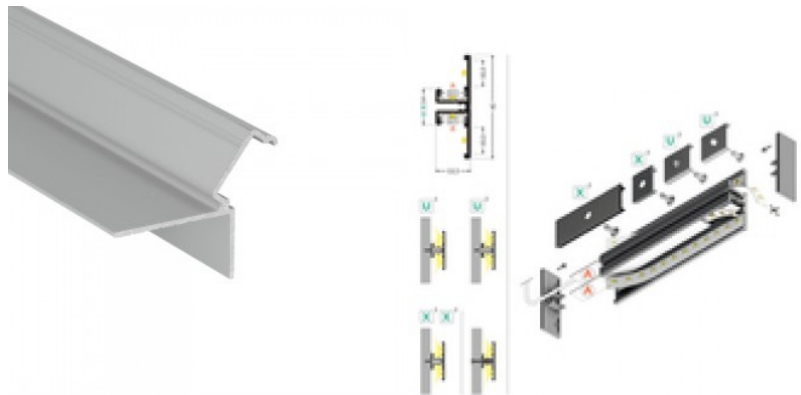

Alumiiniumprofiil TOPMET GLOW12 2m anodeeritud

Tootekood 19684

Bränd [TOPMET](#)
Pikkus 2000.0mm
Korpuse värv anodeeritud
Korpuse materjal alumiinium

Alumiiniumprofiil TOPMET LINEA20 1m valge

Tootekood 18500

Bränd [TOPMET](#)
Kõrgus 25.1mm
Laius 23.0mm
Pikkus 1000.0mm
Korpuse värv valge
Korpuse materjal alumiinium

LINEA20