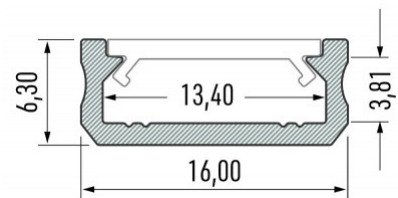

Alumiiniumprofiil LUMINES Type D 3m valge

Tootekood 22142

Bränd [LUMINES](#)

Kõrgus 6.3mm

Laius 16.0mm

Pikkus 3000.0mm

Korpuse värv valge

Korpuse materjal alumiinium

Pinnapealne alumiiniumprofiil on praktiline meetod, kuidas LED riba efektselt paigaldada.

Alumiiniumprofiiliga ei ole ohtu, et LED riba paigast vajub ning alumiiniumprofiili kate hoiab valgusjaotust ühtse ning hubasena. LUMINES profiil on vastupidav ning samas kerge, see omadus tagab pika eluea ja püsivuse. Paigaldada on pinnapealset alumiiniumprofiili väga lihtne. Alumiiniumprofiili on hea kasutada paljudes erinevates ruumides. Köögis on hea kasutada suurema võimsusega LED riba koos alumiiniumisprofiiliga töötasapinna kohal, elutoas võib luua selle kooslusega hubase aktsentvalguse. Kõrge IP väärtusega tooted sobivad ideaalselt vannitubadesse ja kaubanduses on LED ribad koos alumiiniumprofiilidega ideaalset toodete esiletõstjad! Usaldage oma valgustusprojekt LED House'i kogenud meeskonnale - [teeme teie nägemuse elavaks!](#)