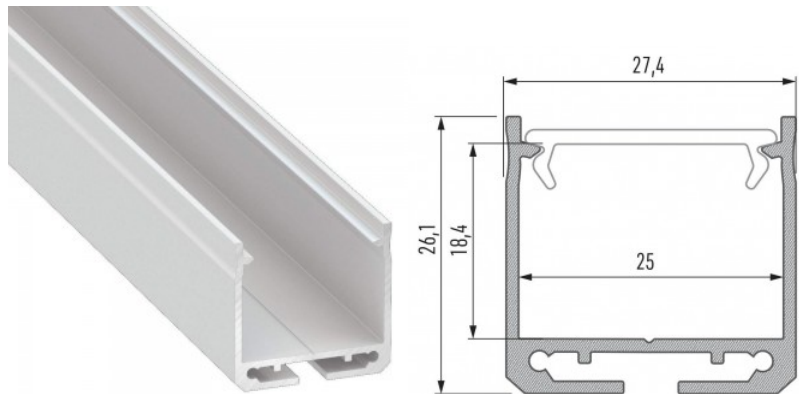

Pinnapealne alumiiniumprofiil on praktiline meetod, kuidas LED riba efektselt paigaldada. Alumiiniumprofiiliga ei ole ohtu, et LED riba paigast vajub ning alumiiniumprofiili kate hoiab valgusjaotust ühtse ning hubasena. Profiil on vastupidav ning samas kerge, see omadus tagab pika eluea ja püsivuse. Paigaldada on pinnapealset alumiiniumprofiili väga lihtne. Alumiiniumprofiili on hea kasutada paljudes erinevates ruumides. Köögis on hea kasutada suurema võimsusega LED riba koos alumiiniumisprofiiliga töötasapinna kohal, elutoas võib luua selle kooslusega hubase aktsentvalguse. Kõrge IP väärtusega tooted sobivad ideaalselt vannitubadesse ja kaubanduses on LED ribad koos alumiiniumprofiilidega ideaalset toodete esiletõstjad! Usaldage oma valgustusprojekt LED House'i kogunud meeskonnale - [teeme teie nägemuse elavaks!](#)

Pinnapealne alumiiniumprofiil on praktiline meetod, kuidas LED riba efektselt paigaldada. Alumiiniumprofiiliga ei ole ohtu, et LED riba paigast vajub ning alumiiniumprofiili kate hoiab valgusjaotust ühtse ning hubasena. Profiil on vastupidav ning samas kerge, see omadus tagab pika elua ja püsivuse. Paigaldada on pinnapealset alumiiniumprofiili väga lihtne. Alumiiniumprofiili on hea kasutada paljudes erinevates ruumides. Köögis on hea kasutada suurema võimsusega LED riba koos alumiiniumisprofiiliga töötasapinna kohal, elutoas võib luua selle kooslusega hubase aktsentvalguse. Kõrge IP väärtusega tooted sobivad ideaalselt vannitubadesse ja kaubanduses on LED ribad koos alumiiniumprofiilidega ideaalset toodete esiletõstjad! Usaldage oma valgustusprojekt LED House'i kogunud meeskonnale - [teeme teie nägemuse elavaks!](#)