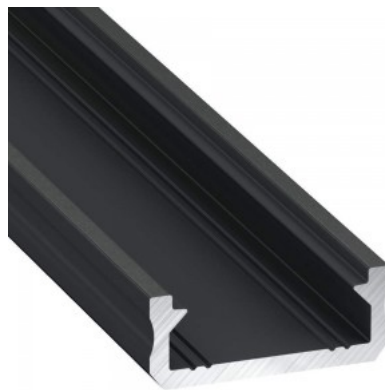

Pinnapealne alumiiniumprofiil on praktiline meetod, kuidas LED riba efektselt paigaldada.

Alumiiniumprofiiliga ei ole ohtu, et LED riba paigast vajub ning alumiiniumprofiili kate hoiab valgusjaotust ühtse ning hubasena. LUMINES profiil on vastupidav ning samas kerge, see omadus tagab pika eluea ja püsivuse. Paigaldada on pinnapealset alumiiniumprofiili väga lihtne. Alumiiniumprofiili on hea kasutada paljudes erinevates ruumides. Kõõgis on hea kasutada suurema võimsusega LED riba koos alumiiniumisprofiiliga töötasapinna kohal, elutoas võib luua selle kooslusega hubase aktsentvalguse. Kõrge IP väärtusega tooted sobivad ideaalselt vannitubadesse ja kaubanduses on LED ribad koos alumiiniumprofiilidega ideaalset toodete esiletõstjad! Usaldage oma valgustusprojekt LED House'i kogenud meeskonnale - [teeme teie nägemuse elavaks!](#)