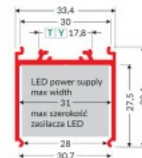

Alumiiniumprofiil TOPMET VARIO30-08 2m hall

Tootekood 18460

Bränd [TOPMET](#)

Kõrgus 33.4mm

Laius 33.4mm

Pikkus 2000.0mm

Korpuse värv hall

Korpuse materjal alumiinium

Pinnapealne alumiiniumprofiil on praktiline meetod, kuidas LED riba efektselt paigaldada. Alumiiniumprofiiliga ei ole ohtu, et LED riba paigast vajub ning alumiiniumprofiili kate hoiab valgusjaotust ühtse ning hubasena. Alumiiniumprofiili on hea kasutada paljudes erinevates ruumides. Köögis on hea kasutada suurema võimsusega LED riba koos alumiiniumisprofiiliga töötasapinna kohal, elutoas võib luua selle kooslusega hubase aktsentvalguse. Kõrge IP väärtusega tooted sobivad ideaalselt vannitubadesse ja kaubanduses on LED ribad koos alumiiniumprofiilidega ideaalset toodete esiletõstjad! Usaldage oma valgustusprojekt LED House'i kogenud meeskonnale - [teeme teie nägemuse elavaks!](#)