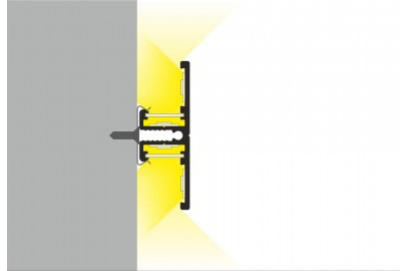

## Alumiiniumprofiil TOPMET BACK10 A/UX 2m hõbedane

**Tootekood 15546**

Bränd [TOPMET](#)

Korpuse värv hõbedane

Korpuse materjal alumiinium

Pinnapealne alumiiniumprofiil on praktiline meetod, kuidas LED riba efektselt paigaldada. Alumiiniumprofiiliga ei ole ohtu, et LED riba paigast vajub ning alumiiniumprofiili kate hoiab valgusjaotust ühtse ning hubasena. Alumiiniumprofiili on hea kasutada paljudes erinevates ruumides. Köögis on hea kasutada suurema võimsusega LED riba koos alumiiniumisprofiiliga töötasapinna kohal, elutoas võib luua selle kooslusega hubase aktsentvalguse. Kõrge IP väärtusega tooted sobivad ideaalselt vannitubadesse ja kaubanduses on LED ribad koos alumiiniumprofiilidega ideaalset toodete esiletõstjad! Usaldage oma valgustusprojekt LED House'i kogenud meeskonnale - [teeme teie nägemuse elavaks!](#)