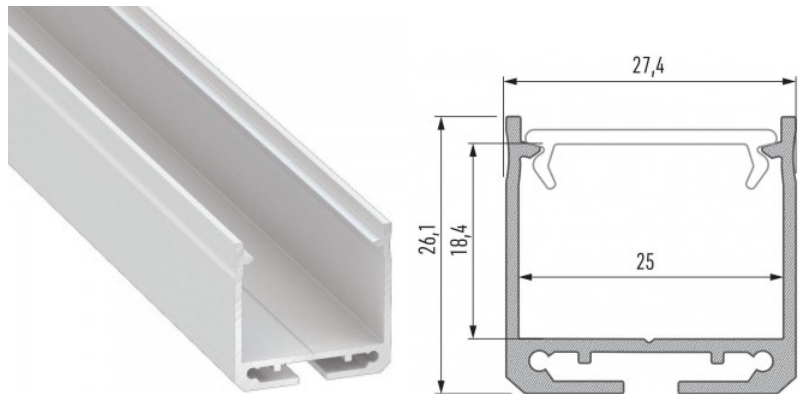

Pinnapealne alumiiniumprofiil on praktiline meetod, kuidas LED riba efektselt paigaldada. Alumiiniumprofiiliga ei ole ohtu, et LED riba paigast vajub ning alumiiniumprofiili kate hoiab valgusjaotust ühtse ning hubasena. Profiil on vastupidav ning samas kerge, see omadus tagab pika eluea ja püsivuse. Paigaldada on pinnapealset alumiiniumprofiili väga lihtne. Alumiiniumprofiili on hea kasutada paljudes erinevates ruumides. Köögis on hea kasutada suurema võimsusega LED riba koos alumiiniumisprofiiliga töötasapinna kohal, elutoas võib luua selle kooslusega hubase aktsentvalguse. Kõrge IP väärtusega tooted sobivad ideaalselt vannitubadesse ja kaubanduses on LED ribad koos alumiiniumprofiilidega ideaalset toodete esiletõstjad! Usaldage oma valgustusprojekt LED House'i kogenud meeskonnale - [teeme teie nägemuse elavaks!](#)