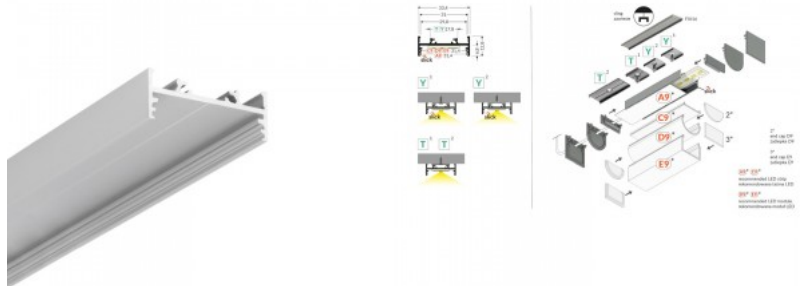

Alumiiniumprofiil TOPMET VARIO30-01 1m hall

Tootekood 18508

Bränd [TOPMET](#)
Kõrgus 12.8mm
Laius 33.4mm
Pikkus 1000.0mm
Korpuse värv hall
Korpuse materjal alumiinium

VARIO30-01

Alumiiniumprofiil TOPMET VARIO30-01 2m hall

Tootekood 18469

Bränd [TOPMET](#)
Kõrgus 12.8mm
Laius 33.4mm
Pikkus 2000.0mm
Korpuse värv hall
Korpuse materjal alumiinium

VARIO30-01