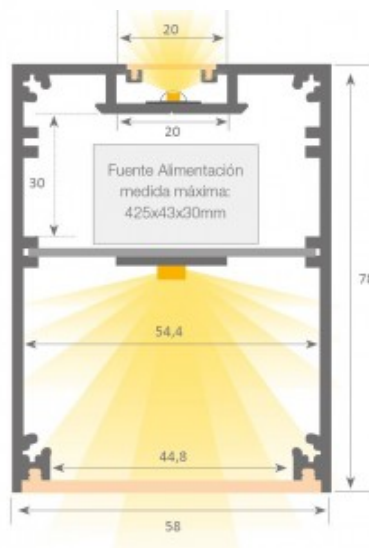

### Tootekood 16139

Bränd [LUZ NEGRA](#)

Kõrgus 78.0mm

Laius 58.0mm

Pikkus 2000.0mm

Korpuse värv must

Alumiiniumprofiil on praktiline meetod, kuidas LED riba efektselt paigaldada. Alumiiniumprofiiliga ei ole ohtu, et LED riba paigast vajub ning alumiiniumprofiili kate hoiab valgusjaotust ühtse ning hubasena. Alumiiniumprofiili on hea kasutada paljudes erinevates ruumides. Köögis on hea kasutada suurema võimsusega LED riba koos alumiiniumisprofiiliga töötasapinna kohal, elutoas võib luua selle kooslusega hubase aktsentvalguse. Kõrge IP väärtusega tooted sobivad ideaalselt vannitubadesse ja kaubanduses on LED ribad koos alumiiniumprofiilidega ideaalset toodete esiletõstjad! Usaldage oma valgustusprojekt LED House'i kogenud meeskonnale - [teeme teie nägemuse elavaks!](#)