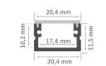

Alumiiniumprofiil LUZ NEGRA Roma XL 2m hõbedane

Tootekood 13514

Bränd [LUZ NEGRA](#)

Kõrgus 11.5mm

Laius 20.4mm

Pikkus 2000.0mm

Korpuse värv hõbedane

Korpuse materjal alumiinium

Poleer matt

Alumiiniumprofiil on praktiline meetod, kuidas LED riba efektselt paigaldada. Alumiiniumprofiiliga ei ole ohtu, et LED riba paigast vajub ning alumiiniumprofiili kate hoiab valgusjaotust ühtse ning hubasena. Alumiiniumprofiili on hea kasutada paljudes erinevates ruumides. Köögis on hea kasutada suurema võimsusega LED riba koos alumiiniumisprofiiliga töötasapinna kohal, elutoas võib luua selle kooslusega hubase aktsentvalguse. Kõrge IP väärtusega tooted sobivad ideaalselt vannitubadesse ja kaubanduses on LED ribad koos alumiiniumprofiilidega ideaalset toodete esiletõstjad! Usaldage oma valgustusprojekt LED House'i kogenud meeskonnale - [teeme teie nägemuse elavaks!](#)