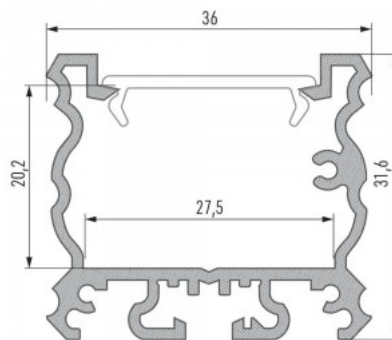

Bränd [LUMINES](#)

Kõrgus 31.6mm

Laius 36.0mm

Pikkus 2000.0mm

Korpuse värv must

Korpuse materjal alumiinium

Pinnapealne alumiiniumprofiil on praktiline meetod, kuidas LED riba efektselt paigaldada.

Alumiiniumprofiiliga ei ole ohtu, et LED riba paigast vajub ning alumiiniumprofiili kate hoiab valgusjaotust ühtse ning hubasena. LUMINES profiil on vastupidav ning samas kerge, see omadus tagab pika eluea ja püsivuse. Paigaldada on pinnapealset alumiiniumprofiili väga lihtne. Alumiiniumprofiili on hea kasutada paljudes erinevates ruumides. Köögis on hea kasutada suurema võimsusega LED riba koos alumiiniumisprofiiliga töötasapinna kohal, elutoas võib luua selle kooslusega hubase aktsentvalguse. Kõrge IP väärtusega tooted sobivad ideaalselt vannitubadesse ja kaubanduses on LED ribad koos alumiiniumprofiilidega ideaalset toodete esiletõstjad! Usaldage oma valgustusprojekt LED House'i kogenud meeskonnale - [teeme teie nägemuse elavaks!](#)