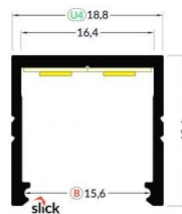

SMART16 B/U4