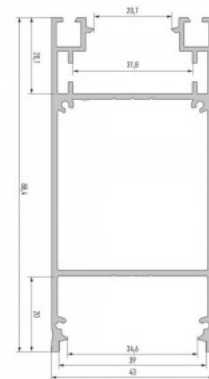

### Tootekood 17331

Bränd [LUMINES](#)

Kõrgus 88.4mm

Laius 43.0mm

Pikkus 2020.0mm

Korpuse värv must

Korpuse materjal alumiinium

Riputatav must alumiiniumprofiil. Alumiiniumprofiil on praktiline meetod, kuidas LED riba efektselt paigaldada. Alumiiniumprofiiliga ei ole ohtu, et LED riba paigast vajub ning alumiiniumprofiili kate hoiab valgusjaotust ühtse ning hubasena. Profiil on vastupidav ning samas kerge, see omadus tagab pika eluea ja püsivuse. Paigaldada on pinnapealset alumiiniumprofiili väga lihtne. Alumiiniumprofiili on hea kasutada paljudes erinevates ruumides. Köögis on hea kasutada suurema võimsusega LED riba koos alumiiniumisprofiiliga töötasapinna kohal, elutoas võib luua selle kooslusega hubase aktsentvalguse. Kõrge IP väärtusega tooted sobivad ideaalselt vannitubadesse ja kaubanduses on LED ribad koos alumiiniumprofiilidega ideaalset toodete esiletõstjad! Usaldage oma valgustusprojekt LED House'i kogunud meeskonnale - [teeme teie nägemuse elavaks!](#)