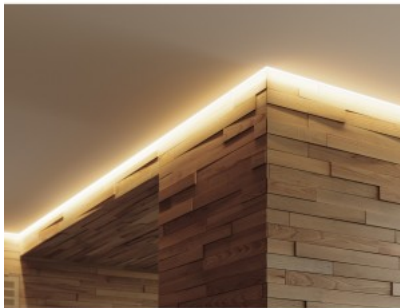

Alumiiniumprofiil LUMINES CLARO 2m hõbedane

Tootekood 16196

Bränd [LUMINES](#)

Kõrgus 73.0mm

Laius 43.0mm

Pikkus 2000.0mm

Korpuse värv hõbedane

Korpuse materjal alumiinium