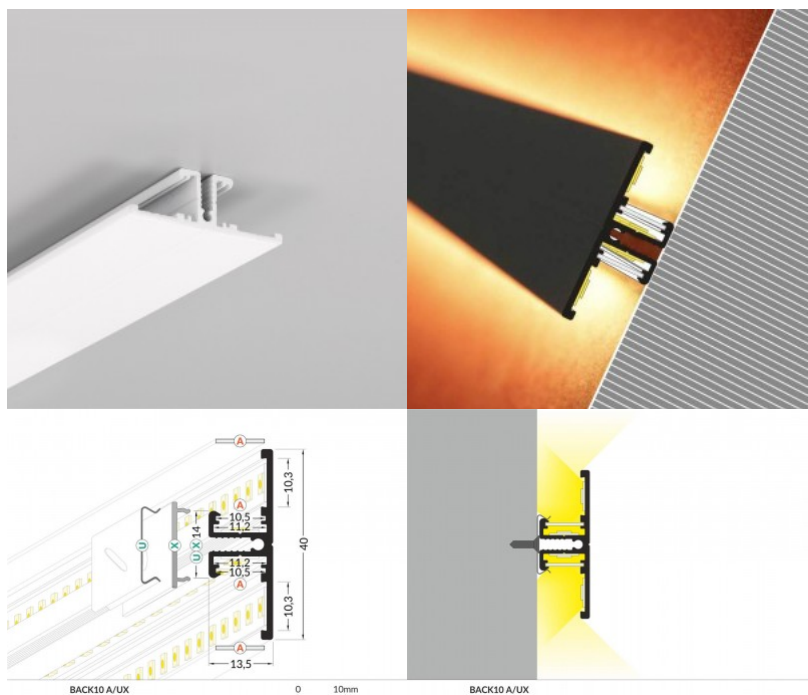

Pinnapealne alumiiniumprofiil on praktiline meetod, kuidas LED riba efektselt paigaldada. Alumiiniumprofiiliga ei ole ohtu, et LED riba paigast vajub ning alumiiniumprofiili kate hoiab valgusjaotust ühtse ning hubasena. Alumiiniumprofiili on hea kasutada paljudes erinevates ruumides. Köögis on hea kasutada suurema võimsusega LED riba koos alumiiniumisprofiiliga töötasapinna kohal, elutoas võib luua selle kooslusega hubase aktsentvalguse. Kõrge IP väärtusega tooted sobivad ideaalselt vannitubadesse ja kaubanduses on LED ribad koos alumiiniumprofiilidega ideaalset toodete esiletõstjad! Usaldage oma valgustusprojekt LED House'i kogenud meeskonnale - [teeme teie nägemuse elavaks!](#)