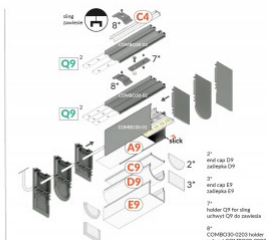

Bränd [TOPMET](#)
Kõrgus 49.9mm
Pikkus 2000.0mm
Korpuse värv alumiinium
Korpuse materjal alumiinium

Alumiiniumprofiil TOPMET COMBO30-01 2m must

Tootekood 19727

Bränd [TOPMET](#)
Kõrgus 49.9mm
Laius 31.0mm
Pikkus 2000.0mm
Korpuse värv must
Korpuse materjal alumiinium