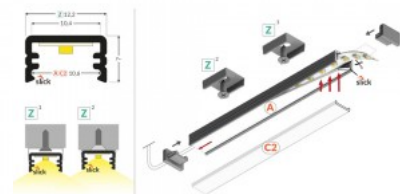

Alumiiniumprofiil TOPMET Slim8 2m must

Tootekood 18450

Bränd [TOPMET](#)
Kõrgus 7.0mm
Laius 12.2mm
Pikkus 2000.0mm
Korpuse värv must
Korpuse materjal alumiinium

SLIM8