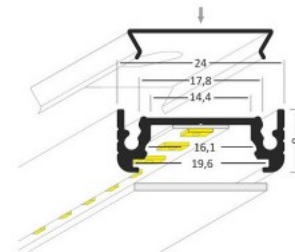

Alumiiniumprofiil TOPMET SURFACE14 2m valge

Tootekood 16126

Bränd [TOPMET](#)

Kõrgus 9.0mm

Laius 24.0mm

Pikkus 2000.0mm

Korpuse värv valge

Korpuse materjal alumiinium

Pinnapealne alumiiniumprofiil on praktiline meetod, kuidas LED riba efektselt paigaldada. Alumiiniumprofiiliga ei ole ohtu, et LED riba paigast vajub ning alumiiniumprofiili kate hoiab valgusjaotust ühtse ning hubasena. Alumiiniumprofiili on hea kasutada paljudes erinevates ruumides. Köögis on hea kasutada suurema võimsusega LED riba koos alumiiniumisprofiiliga töötasapinna kohal, elutoas võib luua selle kooslusega hubase aktsentvalguse. Kõrge IP väärtusega tooted sobivad ideaalselt vannitubadesse ja kaubanduses on LED ribad koos alumiiniumprofiilidega ideaalset toodete esiletõstjad! Usaldage oma valgustusprojekt LED House'i kogenud meeskonnale - [teeme teie nägemuse elavaks!](#)