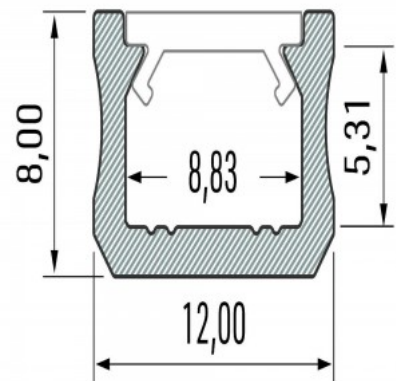

Alumiiniumprofiil LUMINES Type X 3m must

Tootekood 17767

Bränd [LUMINES](#)

Kõrgus 9.3mm

Laius 12.0mm

Korpuse värv must

Korpuse materjal alumiinium

Poleer matt

Pinnapealne alumiiniumprofiil on praktiline meetod, kuidas LED riba efektselt paigaldada. Alumiiniumprofiiliga ei ole ohtu, et LED riba paigast vajub ning alumiiniumprofiili kate hoiab valgusjaotust ühtse ning hubasena. LUMINES profiil on vastupidav ning samas kerge, see omadus tagab pika eluea ja püsivuse. Paigaldada on pinnapealset alumiiniumprofiili väga lihtne. Alumiiniumprofiili on hea kasutada paljudes erinevates ruumides. Köögis on hea kasutada suurema võimsusega LED riba koos alumiiniumisprofiiliga töötasapinna kohal, elutoas võib luua selle kooslusega hubase aktsentvalguse. Kõrge IP väärtusega tooted sobivad ideaalselt vannitubadesse ja kaubanduses on LED ribad koos alumiiniumprofiilidega ideaalset toodete esiletõstjad! Usaldage oma valgustusprojekt LED House'i kogenud meeskonnale - [teeme teie nägemuse elavaks!](#)