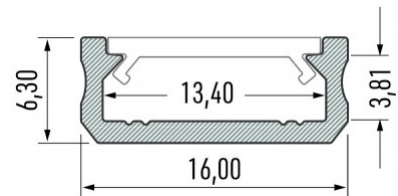

Alumiiniumprofiil LUMINES Type D 3m valge

Tootekood 22142

Bränd [LUMINES](#)

Kõrgus 6.3mm

Laius 16.0mm

Pikkus 3000.0mm

Korpuse värv valge

Korpuse materjal alumiinium

Pinnapealne alumiiniumprofiil on praktiline meetod, kuidas LED riba efektselt paigaldada.

Alumiiniumprofiiliga ei ole ohtu, et LED riba paigast vajub ning alumiiniumprofiili kate hoiab valgusjaotust ühtse ning hubasena. LUMINES profiil on vastupidav ning samas kerge, see omadus tagab pika eluea ja püsivuse. Paigaldada on pinnapealset alumiiniumprofiili väga lihtne. Alumiiniumprofiili on hea kasutada paljudes erinevates ruumides. Kõõgis on hea kasutada suurema võimsusega LED riba koos alumiiniumisprofiiliga töötasapinna kohal, elutoas võib luua selle kooslusega hubase aktsentvalguse. Kõrge IP väärtusega tooted sobivad ideaalselt vannitubadesse ja kaubanduses on LED ribad koos alumiiniumprofiilidega ideaalset toodete esiletõstjad! Usaldage oma valgustusprojekt LED House'i kogenud meeskonnale - [teeme teie nägemuse elavaks!](#)