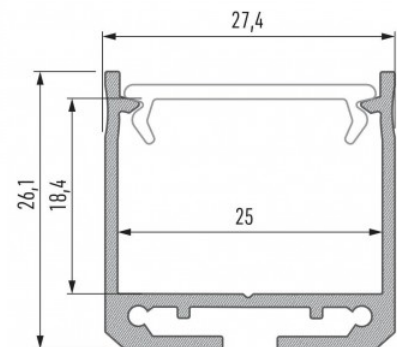

Alumiiniumprofiil LUMINES DILEDA 2m hõbedane

Tootekood 14722

Bränd [LUMINES](#)

Kõrgus 26.1mm

Laius 27.4mm

Pikkus 2020.0mm

Korpuse värv hõbedane

Korpuse materjal alumiinium

Pinnapealne alumiiniumprofiil on praktiline meetod, kuidas LED riba efektselt paigaldada. Alumiiniumprofiiliga ei ole ohtu, et LED riba paigast vajub ning alumiiniumprofiili kate hoiab valgusjaotust ühtse ning hubasena. Profiil on vastupidav ning samas kerge, see omadus tagab pika elua ja püsivuse. Paigaldada on pinnapealset alumiiniumprofiili väga lihtne. Alumiiniumprofiili on hea kasutada paljudes erinevates ruumides. Köögis on hea kasutada suurema võimsusega LED riba koos alumiiniumisprofiiliga töötasapinna kohal, elutoas võib luua selle kooslusega hubase aktsentvalguse. Kõrge IP väärtusega tooted sobivad ideaalselt vannitubadesse ja kaubanduses on LED ribad koos alumiiniumprofiilidega ideaalset toodete esiletõstjad! Usaldage oma valgustusprojekt LED House'i kogunud meeskonnale - [teeme teie nägemuse elavaks!](#)