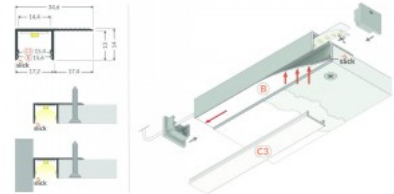

### Tootekood 20107

Bränd [TOPMET](#)  
Kõrgus 14.0mm  
Laius 34.6mm  
Pikkus 2000.0mm  
Korpuse värv hall  
Korpuse materjal alumiinium