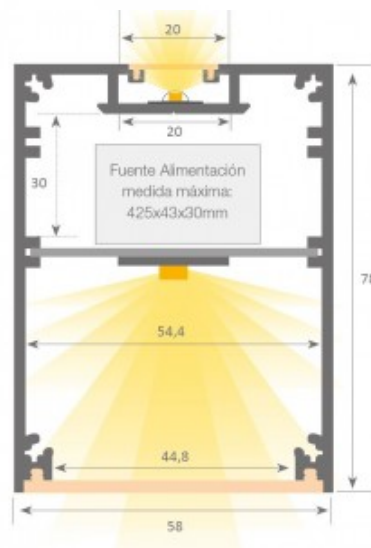

Alumiiniumprofiil LUZ NEGRA MUNICH 2m must

Tootekood 16139

Bränd [LUZ NEGRA](#)

Kõrgus 78.0mm

Laius 58.0mm

Pikkus 2000.0mm

Korpuse värv must

Alumiiniumprofiil on praktiline meetod, kuidas LED riba efektselt paigaldada. Alumiiniumprofiiliga ei ole ohtu, et LED riba paigast vajub ning alumiiniumprofiili kate hoiab valgusjaotust ühtse ning hubasena. Alumiiniumprofiili on hea kasutada paljudes erinevates ruumides. Köögis on hea kasutada suurema võimsusega LED riba koos alumiiniumisprofiiliga töötasapinna kohal, elutoas võib luua selle kooslusega hubase aktsentvalguse. Kõrge IP väärtusega tooted sobivad ideaalselt vannitubadesse ja kaubanduses on LED ribad koos alumiiniumprofiilidega ideaalset toodete esiletõstjad! Usaldage oma valgustusprojekt LED House'i kogenud meeskonnale - [teeme teie nägemuse elavaks!](#)