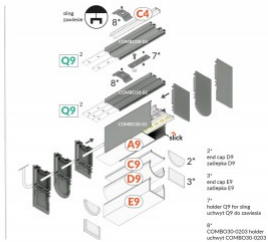

Alumiiniumprofiil TOPMET COMBO30-01 2000 anodeeritud alumiinium

Tootekood 22151

Bränd [TOPMET](#)
Kõrgus 49.9mm
Laius 2000.0mm
Pikkus 31.0mm
Korpuse värv alumiinium
Korpuse materjal alumiinium