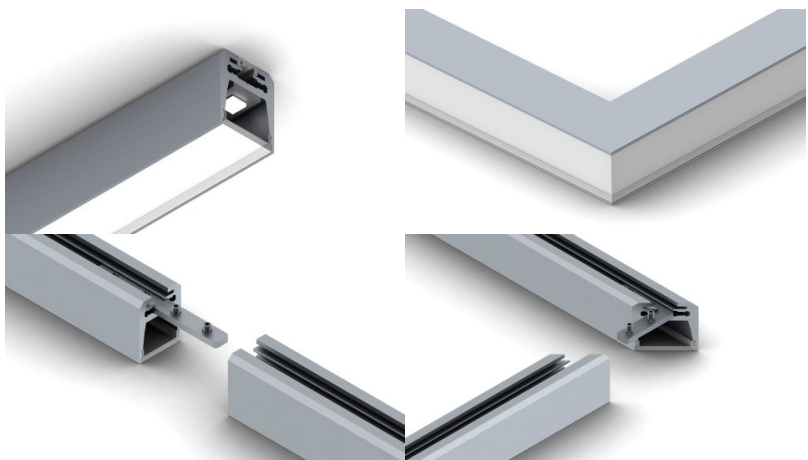

### Tootekood 14184

Maksimaalne võimsus 22W/1m  
Kõrgus 24.7mm  
Laius 20.0mm  
Pikkus 2000.0mm  
Korpuse materjal alumiinium  
Poleer matt

Pinnapealne alumiiniumprofiil on praktiline meetod, kuidas LED riba efektselt paigaldada. Alumiiniumprofiiliga ei ole ohtu, et LED riba paigast vajub ning alumiiniumprofiili kate hoiab valgusjaotust ühtse ning hubasena. Profiil on vastupidav ning samas kerge, see omadus tagab pika eluea ja püsivuse. Paigaldada on pinnapealset alumiiniumprofiili väga lihtne. Alumiiniumprofiili on hea kasutada paljudes erinevates ruumides. Köögis on hea kasutada suurema võimsusega LED riba koos alumiiniumisprofiiliga töötasapinna kohal, elutoas võib luua selle kooslusega hubase aktsentvalguse. Kõrge IP väärtusega tooted sobivad ideaalselt vannitubadesse ja kaubanduses on LED ribad koos alumiiniumprofiilidega ideaalset toodete esiletõstjad! Usaldage oma valgustusprojekt LED House'i kogunud meeskonnale - [teeme teie nägemuse elavaks!](#)

Pinnapealne alumiiniumprofiil on praktiline meetod, kuidas LED riba efektselt paigaldada.

Alumiiniumprofiiliga ei ole ohtu, et LED riba paigast vajub ning alumiiniumprofiili kate hoiab valgusjaotust ühtse ning hubasena.