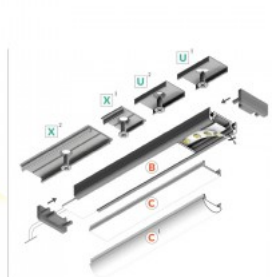

## Alumiiniumprofiil TOPMET SURFACE14 2m hõbedane