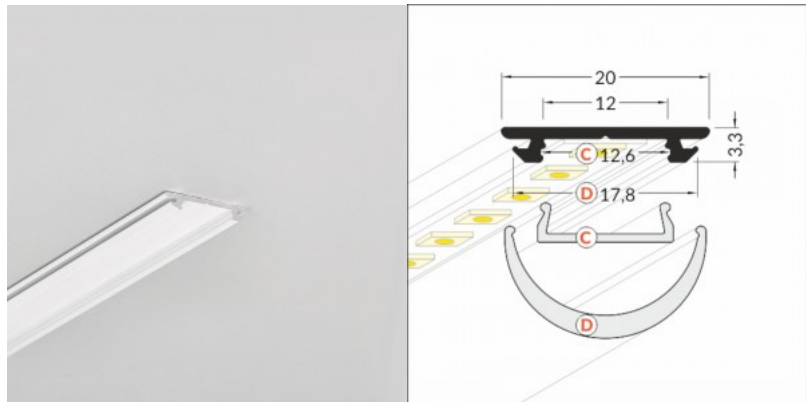

Alumiiniumprofiil TOPMET ARC12 CD/U5 2m valge

Tootekood 20658

Bränd [TOPMET](#)

Korpuse värv valge

Korpuse materjal alumiinium