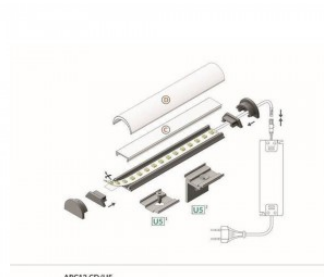

Alumiiniumprofiil TOPMET ARC12 2m must

Tootekood 18455

Bränd [TOPMET](#)
Pikkus 2000.0mm
Korpuse värv must
Korpuse materjal alumiinium

Painduv alumiiniumprofiil on praktiline meetod, kuidas LED riba efektselt paigaldada. Alumiiniumprofiiliga ei ole ohtu, et LED riba paigast vajub ning alumiiniumprofiili kate hoiab valgusjaotust ühtse ning hubasena. Alumiiniumprofiili on hea kasutada paljudes erinevates ruumides. Köögis on hea kasutada suurema võimsusega LED riba koos alumiiniumisprofiiliga töötasapinna kohal, elutoas võib luua selle kooslusega hubase aktsentvalguse. Kõrge IP väärtusega tooted sobivad ideaalselt vannitubadesse ja kaubanduses on LED ribad koos alumiiniumprofiilidega ideaalset toodete esiletõstjad! Usaldage oma valgustusprojekt LED House'i kogenud meeskonnale - [teeme teie nägemuse elavaks!](#)