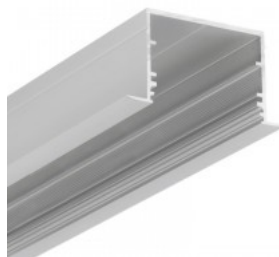

Alumiiniumprofiil TOPMET VARIO30-07 ACDE-9/U9 2m alumiinium

Tootekood 20718

Bränd [TOPMET](#)

Pikkus 2000.0mm

Korpuse värv alumiinium

Korpuse materjal plastik

Alumiiniumprofiil TOPMET VARIO30-08 2m hall

Tootekood 18460