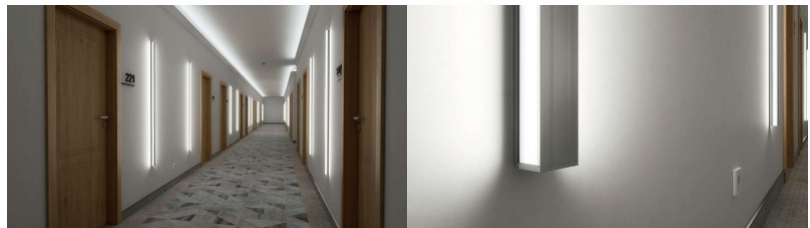

### Tootekood 16196

Bränd [LUMINES](#)

Kõrgus 73.0mm

Laius 43.0mm

Pikkus 2000.0mm

Korpuse värv hõbedane

Korpuse materjal alumiinium

Pinnapealne alumiiniumprofiil on praktiline meetod, kuidas LED riba efektselt paigaldada. Alumiiniumprofiiliga ei ole ohtu, et LED riba paigast vajub ning alumiiniumprofiili kate hoiab valgusjaotust ühtse ning hubasena. Profiil on vastupidav ning samas kerge, see omadus tagab pika eluea ja püsivuse. Paigaldada on pinnapealset alumiiniumprofiili väga lihtne. Alumiiniumprofiili on hea kasutada paljudes erinevates ruumides. Köögis on hea kasutada suurema võimsusega LED riba koos alumiiniumisprofiiliga töötasapinna kohal, elutoas võib luua selle kooslusega hubase aktsentvalguse. Kõrge IP väärtusega tooted sobivad ideaalselt vannitubadesse ja kaubanduses on LED ribad koos alumiiniumprofiilidega ideaalset toodete esiletõstjad! Usaldage oma valgustusprojekt LED House'i kogunud meeskonnale - [teeme teie nägemuse elavaks!](#)

### Tootekood 17454

Bränd [LUMINES](#)

Kõrgus 34.1mm

Laius 43.1mm

Pikkus 2020.0mm

Korpuse värv must

Korpuse materjal alumiinium

Pinnapealne alumiiniumprofiil on praktiline meetod, kuidas LED riba efektselt paigaldada. Alumiiniumprofiiliga ei ole ohtu, et LED riba paigast vajub ning alumiiniumprofiili kate hoiab valgusjaotust ühtse ning hubasena. Profiil on vastupidav ning samas kerge, see omadus tagab pika eluea ja püsivuse. Paigaldada on pinnapealset alumiiniumprofiili väga lihtne. Alumiiniumprofiili on hea kasutada paljudes erinevates ruumides. Köögis on hea kasutada suurema võimsusega LED riba koos alumiiniumisprofiiliga töötasapinna kohal, elutoas võib luua selle kooslusega hubase aktsentvalguse. Kõrge IP väärtusega tooted sobivad ideaalselt vannitubadesse ja kaubanduses on LED ribad koos alumiiniumprofiilidega ideaalset toodete esiletõstjad! Usaldage oma valgustusprojekt LED House'i kogunud meeskonnale - [teeme teie nägemuse elavaks!](#)