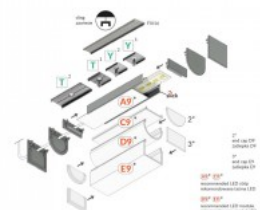

Alumiiniumprofiil TOPMET VARIO30-01 3m valge

Tootekood 18485

Bränd [TOPMET](#)

Kõrgus 12.8mm

Laius 33.4mm

Pikkus 3000.0mm

Korpuse värv valge

Korpuse materjal alumiinium

VARIO30-01