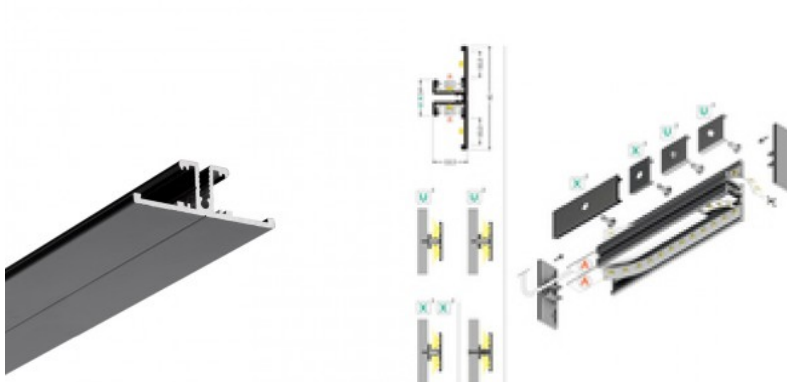

Alumiiniumprofiil TOPMET BACK10 A/UX 3m must

Tootekood 15759

Bränd [TOPMET](#)

Korpuse värv must

Korpuse materjal alumiinium