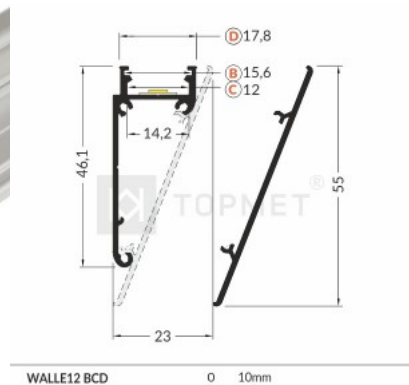

Alumiiniumprofiil TOPMET WALLE12 BCD 2m hõbedane

Tootekood 16161

Bränd [TOPMET](#)

Pikkus 2000.0mm

Korpuse värv hõbedane

Korpuse materjal alumiinium

LED seinaprofiil. Kolmnurkse komplekti saavutamiseks tuleb juurde võtta WALLE12 katteliist.