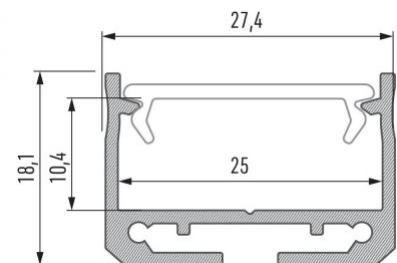

Alumiiniumprofiil LUMINES SILEDA 2m hõbedane

Tootekood 14674

Bränd [LUMINES](#)
Kõrgus 18.1mm
Laius 27.4mm
Pikkus 2020.0mm
Korpuse värv hõbedane
Korpuse materjal alumiinium
Poleer matt

Pinnapealne alumiiniumprofiil on praktiline meetod, kuidas LED riba efektselt paigaldada.

Alumiiniumprofiiliga ei ole ohtu, et LED riba paigast vajub ning alumiiniumprofiili kate hoiab valgusjaotust ühtse ning hubasena. LUMINES profiil on vastupidav ning samas kerge, see omadus tagab pika eluea ja püsivuse. Paigaldada on pinnapealset alumiiniumprofiili väga lihtne. Alumiiniumprofiili on hea kasutada paljudes erinevates ruumides. Köögis on hea kasutada suurema võimsusega LED riba koos alumiiniumisprofiiliga töötasapinna kohal, elutoas võib luua selle kooslusega hubase aktsentvalguse. Kõrge IP väärtusega tooted sobivad ideaalselt vannitubadesse ja kaubanduses on LED ribad koos alumiiniumprofiilidega ideaalset toodete esiletõstjad! Usaldage oma valgustusprojekt LED House'i kogenud meeskonnale - [teeme teie nägemuse elavaks!](#)