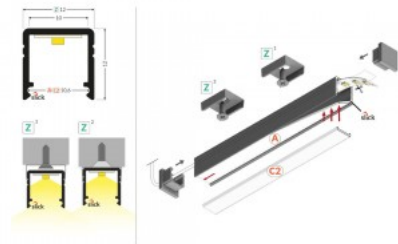

Alumiiniumprofiil TOPMET Smart10 2m anodeerimata hall

Tootekood 18472

Bränd [TOPMET](#)

Pikkus 2000.0mm

Korpuse värv hall

Korpuse materjal alumiinium

Pinnapealne alumiiniumprofiil on praktiline meetod, kuidas LED riba efektselt paigaldada.

Alumiiniumprofiiliga ei ole ohtu, et LED riba paigast vajub ning alumiiniumprofiili kate hoiab valgusjaotust ühtse ning hubasena. Alumiiniumprofiili on hea kasutada paljudes erinevates ruumides. Köögis on hea kasutada suurema võimsusega LED riba koos alumiiniumisprofiiliga töötasapinna kohal, elutoas võib luua selle kooslusega hubase aktsentvalguse. Kõrge IP väärtusega tooted sobivad ideaalselt vannitubadesse ja kaubanduses on LED ribad koos alumiiniumprofiilidega ideaalset toodete esiletõstjad! Usaldage oma valgustusprojekt LED House'i kogenud meeskonnale - [teeme teie nägemuse elavaks!](#)