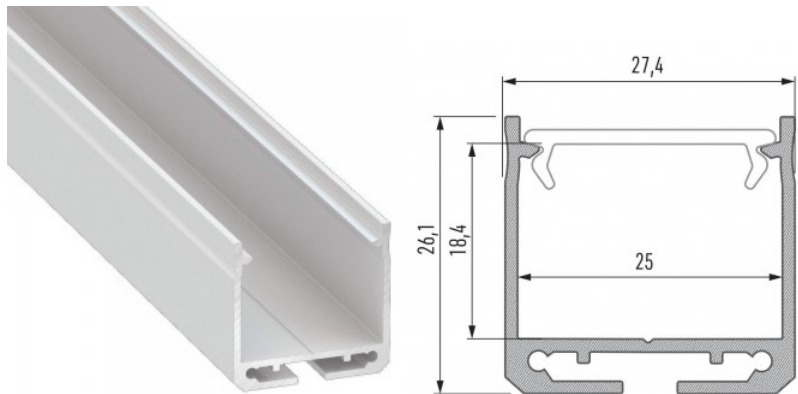

Pinnapealne alumiiniumprofiil on praktiline meetod, kuidas LED riba efektselt paigaldada. Alumiiniumprofiiliga ei ole ohtu, et LED riba paigast vajub ning alumiiniumprofiili kate hoiab valgusjaotust ühtse ning hubasena. Profiil on vastupidav ning samas kerge, see omadus tagab pika eluea ja püsivuse. Paigaldada on pinnapealset alumiiniumprofiili väga lihtne. Alumiiniumprofiili on hea kasutada paljudes erinevates ruumides. Köögis on hea kasutada suurema võimsusega LED riba koos alumiiniumisprofiiliga töötasapinna kohal, elutoas võib luua selle kooslusega hubase aktsentvalguse. Kõrge IP väärtusega tooted sobivad ideaalselt vannitubadesse ja kaubanduses on LED ribad koos alumiiniumprofiilidega ideaalset toodete esiletõstjad! Usaldage oma valgustusprojekt LED House'i kogunud meeskonnale - [teeme teie nägemuse elavaks!](#)

Pinnapealne alumiiniumprofiil on praktiline meetod, kuidas LED riba efektselt paigaldada. Alumiiniumprofiiliga ei ole ohtu, et LED riba paigast vajub ning alumiiniumprofiili kate hoiab valgusjaotust ühtse ning hubasena. Profiil on vastupidav ning samas kerge, see omadus tagab pika elua ja püsivuse. Paigaldada on pinnapealset alumiiniumprofiili väga lihtne. Alumiiniumprofiili on hea kasutada paljudes erinevates ruumides. Köögis on hea kasutada suurema võimsusega LED riba koos alumiiniumisprofiiliga töötasapinna kohal, elutoas võib luua selle kooslusega hubase aktsentvalguse. Kõrge IP väärtusega tooted sobivad ideaalselt vannitubadesse ja kaubanduses on LED ribad koos alumiiniumprofiilidega ideaalset toodete esiletõstjad! Usaldage oma valgustusprojekt LED House'i kogunud meeskonnale - [teeme teie nägemuse elavaks!](#)