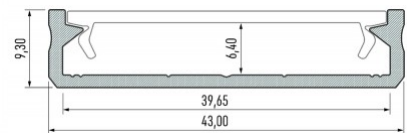

Alumiiniumprofiil LUMINES SOLIS 2m must

Tootekood 17203

Bränd [LUMINES](#)

Kõrgus 9.3mm

Laius 43.0mm

Pikkus 2020.0mm

Korpuse värv must

Korpuse materjal alumiinium

Pinnapealne alumiiniumprofiil on praktiline meetod, kuidas LED riba efektselt paigaldada. Alumiiniumprofiiliga ei ole ohtu, et LED riba paigast vajub ning alumiiniumprofiili kate hoiab valgusjaotust ühtse ning hubasena. LUMINES profiil on vastupidav ning samas kerge, see omadus tagab pika eluea ja püsivuse. Paigaldada on pinnapealset alumiiniumprofiili väga lihtne. Alumiiniumprofiili on hea kasutada paljudes erinevates ruumides. Kõõgis on hea kasutada suurema võimsusega LED riba koos alumiiniumisprofiiliga töötasapinna kohal, elutoas võib luua selle kooslusega hubase aktsentvalguse. Kõrge IP väärtusega tooted sobivad ideaalselt vannitubadesse ja kaubanduses on LED ribad koos alumiiniumprofiilidega ideaalset toodete esiletõstjad! Usaldage oma valgustusprojekt LED House'i kogenud meeskonnale - [teeme teie nägemuse elavaks!](#)