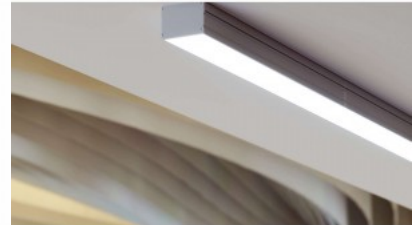

Alumiiniumprofiil LUMINES Type LARGO 3m valge

Tootekood 18294

Bränd [LUMINES](#)
Kõrgus 44.8mm
Laius 88.6mm
Pikkus 3000.0mm
Korpuse värv valge
Korpuse materjal alumiinium
Poleer matt

Alumiiniumprofiil, mis on mõeldud LED-ribade korrektseks ja visuaalselt viimistletud paigaldamiseks erinevatesse interjööri- või mööblilahendustes. Profiil tagab LED-ribadele mehaanilise kaitse ja aitab juhtida soojust, mis omakorda pikendab valgusallikate tööiga. See profiil võimaldab saavutada puhta ja ühtlase valgusejoone, eriti hajuti kasutamisel. Tänu oma vastupidavale konstruktsioonile sobib see lahendus nii kodusse kui ka äriruumi valgustusse.

Alumiiniumprofiil LUMINES Type X 2m hõbedane