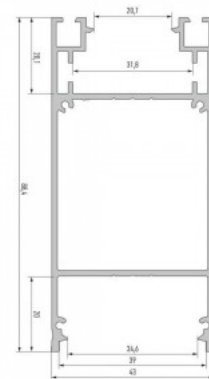

Alumiiniumprofiil LUMINES DULIO 2m must

Tootekood 17331

Bränd [LUMINES](#)

Kõrgus 88.4mm

Laius 43.0mm

Pikkus 2020.0mm

Korpuse värv must

Korpuse materjal alumiinium

Riputatav must alumiiniumprofiil. Alumiiniumprofiil on praktiline meetod, kuidas LED riba efektselt paigaldada. Alumiiniumprofiiliga ei ole ohtu, et LED riba paigast vajub ning alumiiniumprofiili kate hoiab valgusjaotust ühtse ning hubasena. Profiil on vastupidav ning samas kerge, see omadus tagab pika eluea ja püsivuse. Paigaldada on pinnapealset alumiiniumprofiili väga lihtne. Alumiiniumprofiili on hea kasutada paljudes erinevates ruumides. Köögis on hea kasutada suurema võimsusega LED riba koos alumiiniumisprofiiliga töötasapinna kohal, elutoas võib luua selle kooslusega hubase aktsentvalguse. Kõrge IP väärtusega tooted sobivad ideaalselt vannitubadesse ja kaubanduses on LED ribad koos alumiiniumprofiilidega ideaalset toodete esiletõstjad! Usaldage oma valgustusprojekt LED House'i kogunud meeskonnale - [teeme teie nägemuse elavaks!](#)