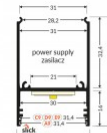

Bränd [TOPMET](#)
Kõrgus 49.9mm
Pikkus 2000.0mm
Korpuse värv alumiinium
Korpuse materjal alumiinium

Alumiiniumprofiil TOPMET COMBO30-01 2m must

Tootekood 19727

Bränd [TOPMET](#)
Kõrgus 49.9mm
Laius 31.0mm
Pikkus 2000.0mm
Korpuse värv must
Korpuse materjal alumiinium