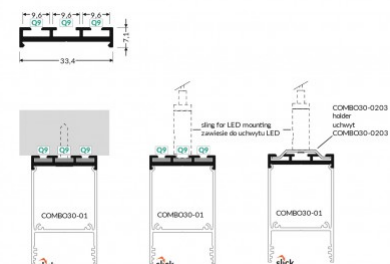

Alumiiniumprofiil TOPMET COMBO30-02 Q9 alumiinium

Tootekood 22152

Bränd [TOPMET](#)
Kõrgus 7.1mm
Pikkus 2000.0mm
Korpuse värv alumiinium
Korpuse materjal alumiinium