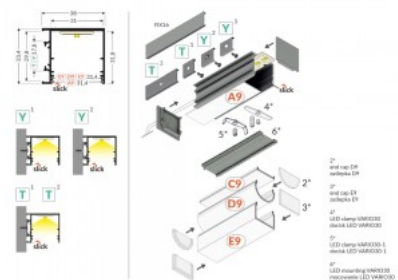

Alumiiniumprofiil TOPMET VARIO30-03 3m hall

Tootekood 18493

Bränd [TOPMET](#)

Kõrgus 31.8mm

Laius 38.0mm

Pikkus 3000.0mm

Korpuse värv hall

Korpuse materjal alumiinium

Pinnapealne alumiiniumprofiil on praktiline meetod, kuidas LED riba efektselt paigaldada. Alumiiniumprofiiliga ei ole ohtu, et LED riba paigast vajub ning alumiiniumprofiili kate hoiab valgusjaotust ühtse ning hubasena. Alumiiniumprofiili on hea kasutada paljudes erinevates ruumides. Köögis on hea kasutada suurema võimsusega LED riba koos alumiiniumisprofiiliga töötasapinna kohal, elutoas võib luua selle kooslusega hubase aktsentvalguse. Kõrge IP väärtusega tooted sobivad ideaalselt vannitubadesse ja kaubanduses on LED ribad koos alumiiniumprofiilidega ideaalset toodete esiletõstjad! Usaldage oma valgustusprojekt LED House'i kogenud meeskonnale - [teeme teie nägemuse elavaks!](#)