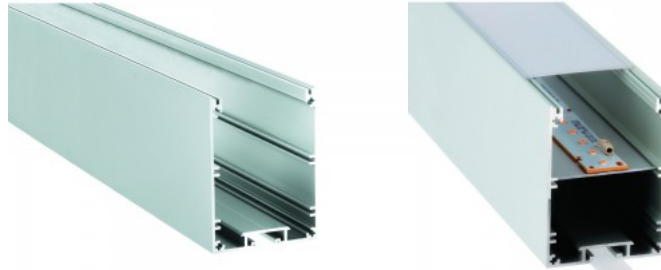

Scale 1:2

Scale 1:1

Alumiiniumprofiil LUZ NEGRA MUNICH 2m hõbedane

Tootekood 15081

Bränd [LUZ NEGRA](#)
Kõrgus 78.0mm
Laius 58.0mm
Pikkus 2000.0mm
Korpuse värv hõbedane

Alumiiniumprofiil on praktiline meetod, kuidas LED riba efektselt paigaldada. Alumiiniumprofiiliga ei ole ohtu, et LED riba paigast vajub ning alumiiniumprofiili kate hoiab valgusjaotust ühtse ning hubasena. Alumiiniumprofiili on hea kasutada paljudes erinevates ruumides. Köögis on hea kasutada suurema võimsusega LED riba koos alumiiniumisprofiiliga töötasapinna kohal, elutoas võib luua selle kooslusega hubase aktsentvalguse. Kõrge IP väärtusega tooted sobivad ideaalselt vannitubadesse ja kaubanduses on LED ribad koos alumiiniumprofiilidega ideaalset toodete esiletõstjad! Usaldage oma valgustusprojekt LED House'i kogenud meeskonnale - [teeme teie nägemuse elavaks!](#)