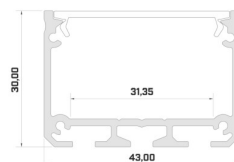

Alumiiniumprofiil LUMINES ILEDO 2m hõbedane

Tootekood 14540

Bränd [LUMINES](#)
Kõrgus 30.0mm
Laius 43.0mm
Pikkus 2020.0mm
Korpuse värv hõbedane
Korpuse materjal alumiinium

Pinnapealne alumiiniumprofiil on praktiline meetod, kuidas LED riba efektselt paigaldada. Alumiiniumprofiiliga ei ole ohtu, et LED riba paigast vajub ning alumiiniumprofiili kate hoiab valgusjaotust ühtse ning hubasena. LUMINES profiil on vastupidav ning samas kerge, see omadus tagab pika elua ja püsivuse. Paigaldada on pinnapealset alumiiniumprofiili väga lihtne. Alumiiniumprofiili on hea kasutada paljudes erinevates ruumides. Köögis on hea kasutada suurema võimsusega LED riba koos alumiiniumisprofiiliga töötasapinna kohal, elutoas võib luua selle kooslusega hubase aktsentvalguse. Kõrge IP väärtusega tooted sobivad ideaalselt vannitubadesse ja kaubanduses on LED ribad koos alumiiniumprofiilidega ideaalset toodete esiletõstjad! Usaldage oma valgustusprojekt LED House'i kogunud meeskonnale - [teeme teie nägemuse elavaks!](#)