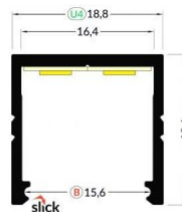

SMART16 B/U4