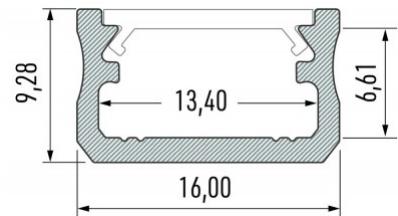

Alumiiniumprofiil LUMINES Type A 3m must

Tootekood 16424

Bränd [LUMINES](#)

Kõrgus 9.3mm

Laius 16.0mm

Pikkus 3000.0mm

Korpuse värv must

Korpuse materjal alumiinium

Poleer matt

Pinnapealne alumiiniumprofiil on praktiline meetod, kuidas LED riba efektselt paigaldada.

Alumiiniumprofiiliga ei ole ohtu, et LED riba paigast vajub ning alumiiniumprofiili kate hoiab valgusjaotust ühtse ning hubasena. LUMINES profiil on vastupidav ning samas kerge, see omadus tagab pika eluea ja püsivuse. Paigaldada on pinnapealset alumiiniumprofiili väga lihtne. Alumiiniumprofiili on hea kasutada paljudes erinevates ruumides. Köögis on hea kasutada suurema võimsusega LED riba koos alumiiniumisprofiiliga töötasapinna kohal, elutoas võib luua selle kooslusega hubase aktsentvalguse. Kõrge IP väärtusega tooted sobivad ideaalselt vannitubadesse ja kaubanduses on LED ribad koos alumiiniumprofiilidega ideaalset toodete esiletõstjad! Usaldage oma valgustusprojekt LED House'i kogenud meeskonnale - [teeme teie nägemuse elavaks!](#)