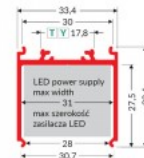

Alumiiniumprofiil TOPMET VARIO30-08 2m valge

Tootekood 18426

Bränd [TOPMET](#)

Kõrgus 33.4mm

Laius 33.4mm

Pikkus 2000.0mm

Korpuse värv valge

Korpuse materjal alumiinium

Pinnapealne alumiiniumprofiil on praktiline meetod, kuidas LED riba efektselt paigaldada. Alumiiniumprofiiliga ei ole ohtu, et LED riba paigast vajub ning alumiiniumprofiili kate hoiab valgusjaotust ühtse ning hubasena. Alumiiniumprofiili on hea kasutada paljudes erinevates ruumides. Köögis on hea kasutada suurema võimsusega LED riba koos alumiiniumisprofiiliga töötasapinna kohal, elutoas võib luua selle kooslusega hubase aktsentvalguse. Kõrge IP väärtusega tooted sobivad ideaalselt vannitubadesse ja kaubanduses on LED ribad koos alumiiniumprofiilidega ideaalset toodete esiletõstjad! Usaldage oma valgustusprojekt LED House'i kogenud meeskonnale - [teeme teie nägemuse elavaks!](#)