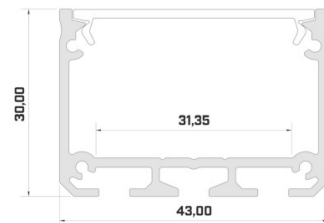

### Tootekood 15636

Bränd [LUMINES](#)

Kõrgus 30.0mm

Laius 43.0mm

Pikkus 3000.0mm

Korpuse värv hõbedane

Korpuse materjal alumiinium

Pinnapealne alumiiniumprofiil on praktiline meetod, kuidas LED riba efektselt paigaldada. Alumiiniumprofiiliga ei ole ohtu, et LED riba paigast vajub ning alumiiniumprofiili kate hoiab valgusjaotust ühtse ning hubasena. LUMINES profiil on vastupidav ning samas kerge, see omadus tagab pika eluea ja püsivuse. Paigaldada on pinnapealset alumiiniumprofiili väga lihtne. Alumiiniumprofiili on hea kasutada paljudes erinevates ruumides. Kõõgis on hea kasutada suurema võimsusega LED riba koos alumiiniumisprofiiliga töötasapinna kohal, elutoas võib luua selle kooslusega hubase aktsentvalguse. Kõrge IP väärtusega tooted sobivad ideaalselt vannitubadesse ja kaubanduses on LED ribad koos alumiiniumprofiilidega ideaalset toodete esiletõstjad! Usaldage oma valgustusprojekt LED House'i kogenud meeskonnale - [teeme teie nägemuse elavaks!](#)