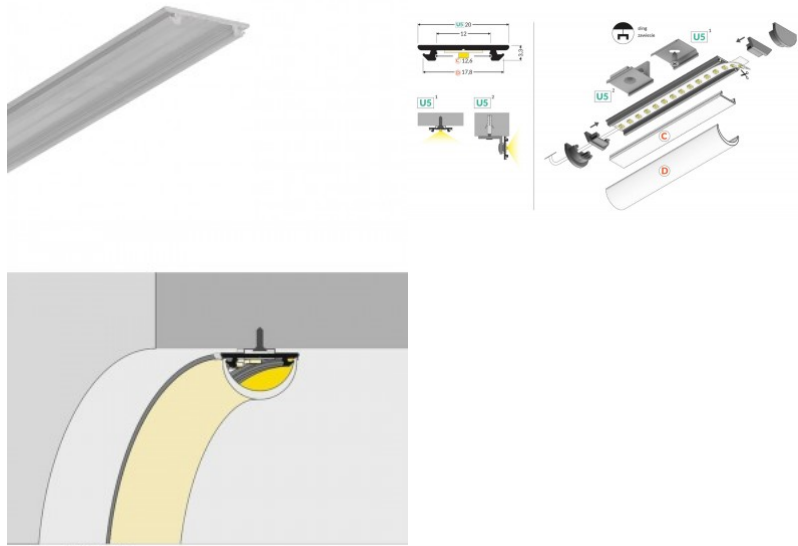

Bränd [TOPMET](#)
Laius 20.0mm
Pikkus 3000.0mm
Korpuse värv anodeeritud
Korpuse materjal alumiinium

Painduv alumiiniumprofiil on praktiline meetod, kuidas LED riba efektselt paigaldada. Alumiiniumprofiiliga ei ole ohtu, et LED riba paigast vajub ning alumiiniumprofiili kate hoiab valgusjaotust ühtse ning hubasena. Alumiiniumprofiili on hea kasutada paljudes erinevates ruumides. Köögis on hea kasutada suurema võimsusega LED riba koos alumiiniumisprofiiliga töötasapinna kohal, elutoas võib luua selle kooslusega hubase aktsentvalguse. Kõrge IP väärtusega tooted sobivad ideaalselt vannitubadesse ja kaubanduses on LED ribad koos alumiiniumprofiilidega ideaalset toodete esiletõstjad! Usaldage oma valgustusprojekt LED House'i kogenud meeskonnale - [teeme teie nägemuse elavaks!](#)