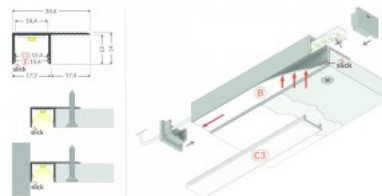

Alumiiniumprofiil TOPMET PLANE14 SIDE BC3 hall

Tootekood 20107

Bränd [TOPMET](#)
Kõrgus 14.0mm
Laius 34.6mm
Pikkus 2000.0mm
Korpuse värv hall
Korpuse materjal alumiinium