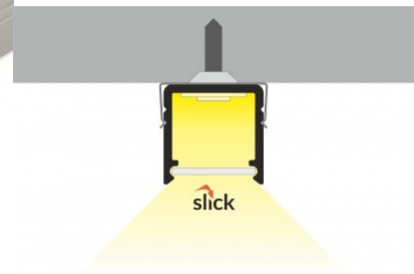

Alumiiniumprofiil TOPMET SMART16 B/U4 3m hall

Tootekood 18480

Bränd [TOPMET](#)

Pikkus 3000.0mm

Korpuse värv hall

Korpuse materjal alumiinium

Pinnapealne alumiiniumprofiil on praktiline meetod, kuidas LED riba efektselt paigaldada. Alumiiniumprofiiliga ei ole ohtu, et LED riba paigast vajub ning alumiiniumprofiili kate hoiab valgusjaotust ühtse ning hubasena. Alumiiniumprofiili on hea kasutada paljudes erinevates ruumides. Köögis on hea kasutada suurema võimsusega LED riba koos alumiiniumisprofiiliga töötasapinna kohal, elutoas võib luua selle kooslusega hubase aktsentvalguse. Kõrge IP väärtusega tooted sobivad ideaalselt vannitubadesse ja kaubanduses on LED ribad koos alumiiniumprofiilidega ideaalset toodete esiletõstjad! Usaldage oma valgustusprojekt LED House'i kogenud meeskonnale - [teeme teie nägemuse elavaks!](#)

SMART16 B/U4

0 10mm