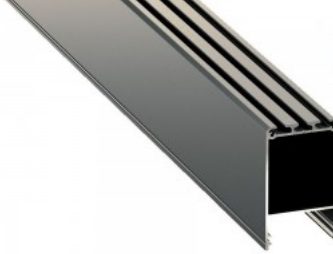

Bränd [LUMINES](#)

Kõrgus 73.0mm

Laius 43.0mm

Pikkus 2000.0mm

Korpuse värv hõbedane

Korpuse materjal alumiinium

Pinnapealne alumiiniumprofiil on praktiline meetod, kuidas LED riba efektselt paigaldada.

Alumiiniumprofiiliga ei ole ohtu, et LED riba paigast vajub ning alumiiniumprofiili kate hoiab valgusjaotust ühtse ning hubasena.

Usaldage oma valgustusprojekt LED House'i kogunud meeskonnale - [teeme teie nägemuse elavaks!](#)

Alumiiniumprofiil LUMINES CLARO 2m must

Tootekood 15982

Bränd [LUMINES](#)

Kõrgus 73.0mm

Laius 43.0mm

Pikkus 2000.0mm

Korpuse värv must

Korpuse materjal alumiinium

Pinnapealne alumiiniumprofiil on praktiline meetod, kuidas LED riba efektselt paigaldada.

Alumiiniumprofiiliga ei ole ohtu, et

LED riba paigast vajub ning alumiiniumprofiili kate hoiab valgusjaotust ühtse ning hubasena.