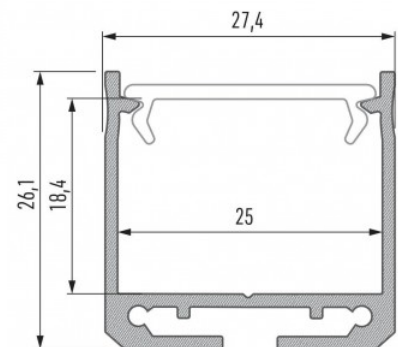

Alumiiniumprofiil LUMINES DILEDA 2m hõbedane

Tootekood 14722

Bränd [LUMINES](#)

Kõrgus 26.1mm

Laius 27.4mm

Pikkus 2020.0mm

Korpuse värv hõbedane

Korpuse materjal alumiinium

Pinnapealne alumiiniumprofiil on praktiline meetod, kuidas LED riba efektselt paigaldada. Alumiiniumprofiiliga ei ole ohtu, et LED riba paigast vajub ning alumiiniumprofiili kate hoiab valgusjaotust ühtse ning hubasena. Profiil on vastupidav ning samas kerge, see omadus tagab pika eluea ja püsivuse. Paigaldada on pinnapealset alumiiniumprofiili väga lihtne. Alumiiniumprofiili on hea kasutada paljudes erinevates ruumides. Köögis on hea kasutada suurema võimsusega LED riba koos alumiiniumisprofiiliga töötasapinna kohal, elutoas võib luua selle kooslusega hubase aktsentvalguse. Kõrge IP väärtusega tooted sobivad ideaalselt vannitubadesse ja kaubanduses on LED ribad koos alumiiniumprofiilidega ideaalset toodete esiletõstjad! Usaldage oma valgustusprojekt LED House'i kogenud meeskonnale - [teeme teie nägemuse elavaks!](#)