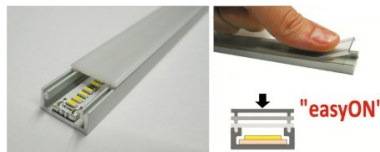

### Tootekood 13337

Bränd [LUZ NEGRA](#)

Kõrgus 11.0mm

Laius 16.0mm

Korpuse värv hõbedane

Korpuse materjal alumiinium

Poleer matt

Alumiiniumprofiil on praktiline meetod, kuidas LED riba efektselt paigaldada. Alumiiniumprofiiliga ei ole ohtu, et LED riba paigast vajub ning alumiiniumprofiili kate hoiab valgusjaotust ühtse ning hubasena. Alumiiniumprofiili on hea kasutada paljudes erinevates ruumides. Köögis on hea kasutada suurema võimsusega LED riba koos alumiiniumisprofiiliga töötasapinna kohal, elutoas võib luua selle kooslusega hubase aktsentvalguse. Kõrge IP väärtusega tooted sobivad ideaalselt vannitubadesse ja kaubanduses on LED ribad koos alumiiniumprofiilidega ideaalset toodete esiletõstjad! Usaldage oma valgustusprojekt LED House'i kogenud meeskonnale - [teeme teie nägemuse elavaks!](#)