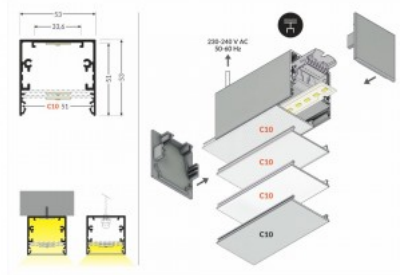

Tootekood 22953

Bränd [TOPMET](#)
Kõrgus 53.0mm
Pikkus 2000.0mm
Korpuse värv anodeeritud

Alumiiniumprofiil TOPMET PLANE14 SIDE BC3 hall

Tootekood 20107

Bränd [TOPMET](#)
Kõrgus 14.0mm
Laius 34.6mm
Pikkus 2000.0mm
Korpuse värv hall
Korpuse materjal alumiinium