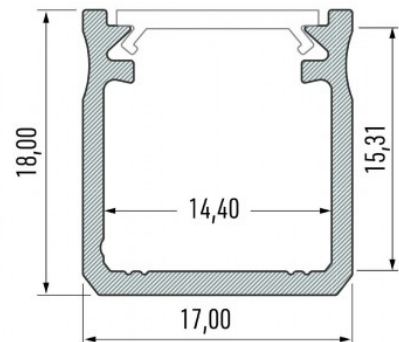

Alumiiniumprofiil LUMINES Type Y 2m valge

Tootekood 15269

Bränd [LUMINES](#)

Kõrgus 18.0mm

Laius 17.0mm

Korpuse värv valge

Korpuse materjal alumiinium

Pinnapealne alumiiniumprofiil on praktiline meetod, kuidas LED riba efektselt paigaldada.

Alumiiniumprofiiliga ei ole ohtu, et LED riba paigast vajub ning alumiiniumprofiili kate hoiab valgusjaotust ühtse ning hubasena. LUMINES profiil on vastupidav ning samas kerge, see omadus tagab pika eluea ja püsivuse. Paigaldada on pinnapealset alumiiniumprofiili väga lihtne. Alumiiniumprofiili on hea kasutada paljudes erinevates ruumides. Köögis on hea kasutada suurema võimsusega LED riba koos alumiiniumisprofiiliga töötasapinna kohal, elutoas võib luua selle kooslusega hubase aktsentvalguse. Kõrge IP väärtusega tooted sobivad ideaalselt vannitubadesse ja kaubanduses on LED ribad koos alumiiniumprofiilidega ideaalset toodete esiletõstjad! Usaldage oma valgustusprojekt LED House'i kogenud meeskonnale - [teeme teie nägemuse elavaks!](#)