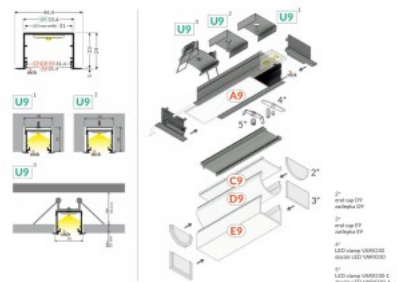

Alumiiniumprofiil TOPMET VARIO30-07 ACDE-9/U9 2m anodeeritud

Tootekood 20718

Bränd [TOPMET](#)

Pikkus 2000.0mm

Korpuse värv anodeeritud

Korpuse materjal alumiinium

Alumiiniumprofiil TOPMET VARIO30-08 2m hall