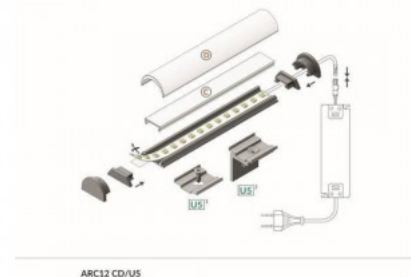

Alumiiniumprofiil TOPMET ARC12 2m anodeerimata hall

Tootekood 18461

Bränd [TOPMET](#)
Kõrgus 3.3mm
Laius 20.0mm
Pikkus 2000.0mm
Korpuse värv hall
Korpuse materjal alumiinium