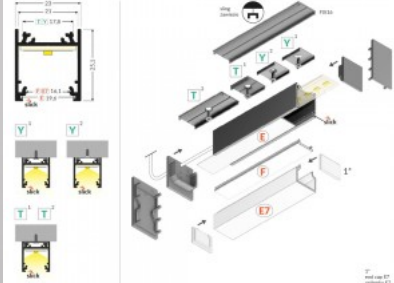

Tootekood 18478

Bränd [TOPMET](#)

Kõrgus 25.1mm

Laius 23.0mm

Pikkus 3000.0mm

Korpuse värv valge

Korpuse materjal alumiinium

LINEA20