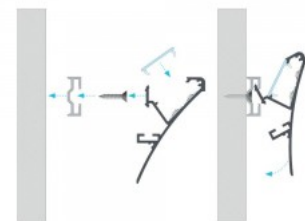

Alumiiniumprofiil LUMINES Logi 2m hõbedane

Tootekood 15516

Bränd [LUMINES](#)

Korpuse värv hõbedane

Korpuse materjal alumiinium

LED profiil valguskarniisi ehituseks. Pinnapealne alumiiniumprofiil on praktiline meetod, kuidas LED riba efektselt paigaldada. Alumiiniumprofiiliga ei ole ohtu, et LED riba paigast vajub ning alumiiniumprofiili kate hoiab valgusjaotust ühtse ning hubasena. LUMINES profiil on vastupidav ning samas kerge, see omadus tagab pika eluea ja püsivuse. Paigaldada on pinnapealset alumiiniumprofiili väga lihtne. Alumiiniumprofiili on hea kasutada paljudes erinevates ruumides. Köögis on hea kasutada suurema võimsusega LED riba koos alumiiniumisprofiiliga töötasapinna kohal, elutoas võib luua selle kooslusega hubase aktsentvalguse. Kõrge IP väärtusega tooted sobivad ideaalselt vannitubadesse ja kaubanduses on LED ribad koos alumiiniumprofiilidega ideaalset toodete esiletõstjad! Usaldage oma valgustusprojekt LED House'i kogenud meeskonnale - [teeme teie nägemuse elavaks!](#)