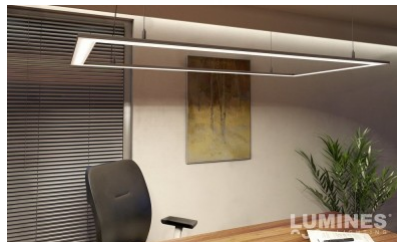

Alumiiniumprofiil LUMINES SOLIS 2m hõbedane

Tootekood 14538

Bränd [LUMINES](#)

Kõrgus 9.3mm

Laius 43.0mm

Pikkus 2020.0mm

Korpuse värv hõbedane

Korpuse materjal alumiinium

Pinnapealne alumiiniumprofiil on praktiline meetod, kuidas LED riba efektselt paigaldada.

Alumiiniumprofiiliga ei ole ohtu, et LED riba paigast vajub ning alumiiniumprofiili kate hoiab valgusjaotust ühtse ning hubasena. LUMINES profiil on vastupidav ning samas kerge, see omadus tagab pika eluea ja püsivuse. Paigaldada on pinnapealset alumiiniumprofiili väga lihtne. Alumiiniumprofiili on hea kasutada paljudes erinevates ruumides. Kõõgis on hea kasutada suurema võimsusega LED riba koos alumiiniumisprofiiliga töötasapinna kohal, elutoas võib luua selle kooslusega hubase aktsentvalguse. Kõrge IP väärtusega tooted sobivad ideaalselt vannitubadesse ja kaubanduses on LED ribad koos alumiiniumprofiilidega ideaalset toodete esiletõstjad! Usaldage oma valgustusprojekt LED House'i kogenud meeskonnale - [teeme teie nägemuse elavaks!](#)