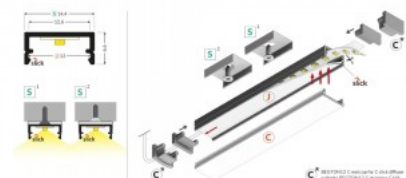

## Alumiiniumprofiil TOPMET BEGTON12 2m hall

**Tootekood 18524**

Bränd [TOPMET](#)

Pikkus 2000.0mm

Korpuse värv hall

Korpuse materjal alumiinium