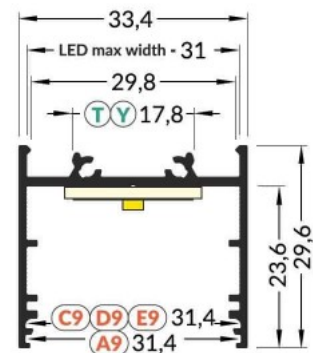

Alumiiniumprofiil TOPMET VARIO30-02 4m hall

Tootekood 18491

Bränd [TOPMET](#)

Kõrgus 29.6mm

Laius 33.4mm

Pikkus 4050.0mm

Korpuse värv hall

Korpuse materjal alumiinium

Pinnapealne alumiiniumprofiil on praktiline meetod, kuidas LED riba efektselt paigaldada. Alumiiniumprofiiliga ei ole ohtu, et LED riba paigast vajub ning alumiiniumprofiili kate hoiab valgusjaotust ühtse ning hubasena. Alumiiniumprofiili on hea kasutada paljudes erinevates ruumides. Köögis on hea kasutada suurema võimsusega LED riba koos alumiiniumisprofiiliga töötasapinna kohal, elutoas võib luua selle kooslusega hubase aktsentvalguse. Kõrge IP väärtusega tooted sobivad ideaalselt vannitubadesse ja kaubanduses on LED ribad koos alumiiniumprofiilidega ideaalset toodete esiletõstjad! Usaldage oma valgustusprojekt LED House'i kogenud meeskonnale - [teeme teie nägemuse elavaks!](#)