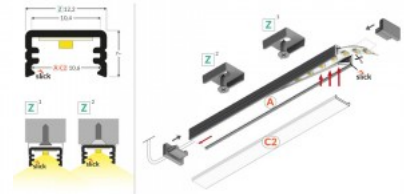

Alumiiniumprofiil TOPMET Slim8 2m must

Tootekood 18450

Bränd [TOPMET](#)
Kõrgus 7.0mm
Laius 12.2mm
Pikkus 2000.0mm
Korpuse värv must
Korpuse materjal alumiinium

SLIM8