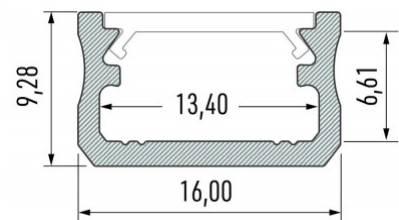

Alumiiniumprofiil LUMINES Type A 2m valge

Tootekood 14646

Bränd [LUMINES](#)

Kõrgus 9.3mm

Laius 16.0mm

Korpuse värv valge

Korpuse materjal alumiinium

Poleer matt

Pinnapealne alumiiniumprofiil on praktiline meetod, kuidas LED riba efektselt paigaldada. Alumiiniumprofiiliga ei ole ohtu, et LED riba paigast vajub ning alumiiniumprofiili kate hoiab valgusjaotust ühtse ning hubasena. LUMINES profiil on vastupidav ning samas kerge, see omadus tagab pika eluea ja püsivuse. Paigaldada on pinnapealset alumiiniumprofiili väga lihtne. Alumiiniumprofiili on hea kasutada paljudes erinevates ruumides. Kõõgis on hea kasutada suurema võimsusega LED riba koos alumiiniumisprofiiliga töötasapinna kohal, elutoas võib luua selle kooslusega hubase aktsentvalguse. Kõrge IP väärtusega tooted sobivad ideaalselt vannitubadesse ja kaubanduses on LED ribad koos alumiiniumprofiilidega ideaalset toodete esiletõstjad! Usaldage oma valgustusprojekt LED House'i kogenud meeskonnale - [teeme teie nägemuse elavaks!](#)