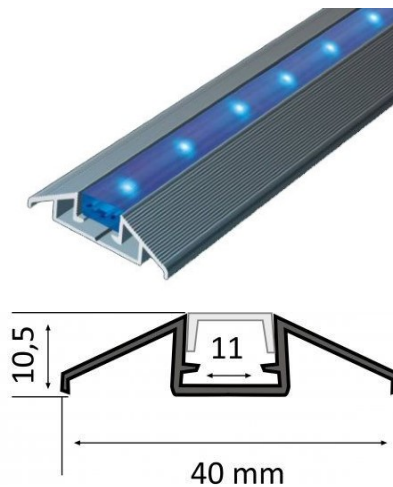

Poleer matt

Pinnapealne alumiiniumprofiil on praktiline meetod, kuidas LED riba efektselt paigaldada. Alumiiniumprofiiliga ei ole ohtu, et LED riba paigast vajub ning alumiiniumprofiili kate hoiab valgusjaotust ühtse ning hubasena. Alumiiniumprofiili on hea kasutada paljudes erinevates ruumides. Köögis on hea kasutada suurema võimsusega LED riba koos alumiiniumisprofiiliga töötasapinna kohal, elutoas võib luua selle kooslusega hubase aktsentvalguse. Kõrge IP väärtusega tooted sobivad ideaalselt vannitubadesse ja kaubanduses on LED ribad koos alumiiniumprofiilidega ideaalset toodete esiletõstjad! Usaldage oma valgustusprojekt LED House'i kogenud meeskonnale - [teeme teie nägemuse elavaks!](#)