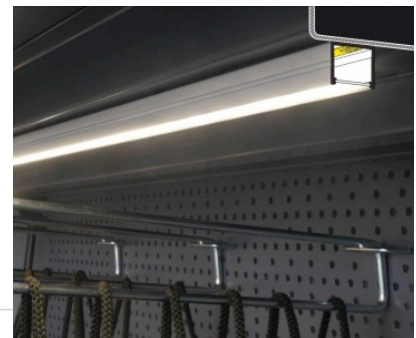

SMART16 B/U4

0 10mm