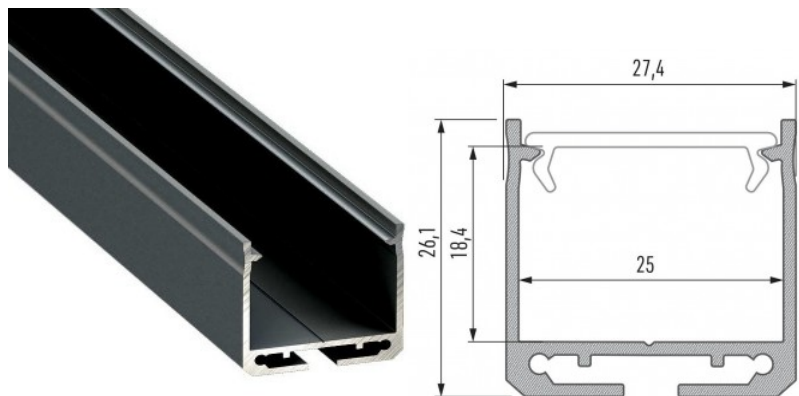

Alumiiniumprofiil LUMINES DILEDA 2m must

Tootekood 15418

Bränd [LUMINES](#)

Kõrgus 26.1mm

Laius 27.4mm

Pikkus 2020.0mm

Kastis 6tk

Korpuse värv must

Korpuse materjal alumiinium

Pinnapealne alumiiniumprofiil on praktiline meetod, kuidas LED riba efektselt paigaldada.

Alumiiniumprofiiliga ei ole ohtu, et LED riba paigast vajub ning alumiiniumprofiili kate hoiab valgusjaotust ühtse ning hubasena.

Profiil on vastupidav ning samas kerge, see omadus tagab pika eluea ja püsivuse. Paigaldada on pinnapealset alumiiniumprofiili väga lihtne.

Alumiiniumprofiili on hea kasutada paljudes erinevates ruumides. Köögis on hea kasutada suurema võimsusega LED riba koos alumiiniumisprofiiliga töötasapinna kohal, elutoas võib luua selle kooslusega hubase

aktsentvalguse. Kõrge IP väärtusega tooted sobivad ideaalselt vannitubadesse ja kaubanduses on LED ribad koos alumiiniumprofiilidega ideaalset toodete esiletõstjad!

Usaldage oma valgustusprojekt LED House'i kogunud meeskonnale -

[teeme teie nägemuse elavaks!](#)