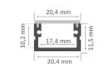

Alumiiniumprofiil LUZ NEGRA Roma XL 2m hõbedane

Tootekood 13514

Bränd [LUZ NEGRA](#)

Kõrgus 11.5mm

Laius 20.4mm

Pikkus 2000.0mm

Korpuse värv hõbedane

Korpuse materjal alumiinium

Poleer matt

Alumiiniumprofiil on praktiline meetod, kuidas LED riba efektselt paigaldada. Alumiiniumprofiiliga ei ole ohtu, et LED riba paigast vajub ning alumiiniumprofiili kate hoiab valgusjaotust ühtse ning hubasena. Alumiiniumprofiili on hea kasutada paljudes erinevates ruumides. Köögis on hea kasutada suurema võimsusega LED riba koos alumiiniumisprofiiliga töötasapinna kohal, elutoas võib luua selle kooslusega hubase aktsentvalguse. Kõrge IP väärtusega tooted sobivad ideaalselt vannitubadesse ja kaubanduses on LED ribad koos alumiiniumprofiilidega ideaalset toodete esiletõstjad! Usaldage oma valgustusprojekt LED House'i kogenud meeskonnale - [teeme teie nägemuse elavaks!](#)