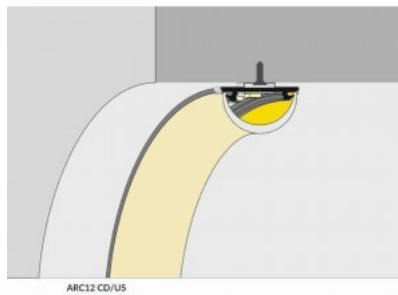

Alumiiniumprofiil TOPMET ARC12 2m anodeerimata hall

Tootekood 18461

Bränd [TOPMET](#)
Kõrgus 3.3mm
Laius 20.0mm
Pikkus 2000.0mm
Korpuse värv hall
Korpuse materjal alumiinium