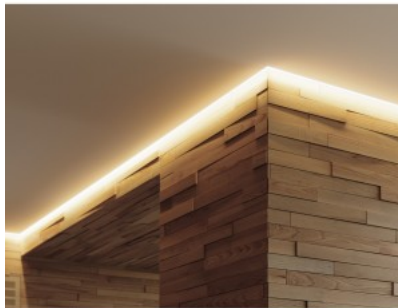

Alumiiniumprofiil LUMINES CLARO 2m hõbedane