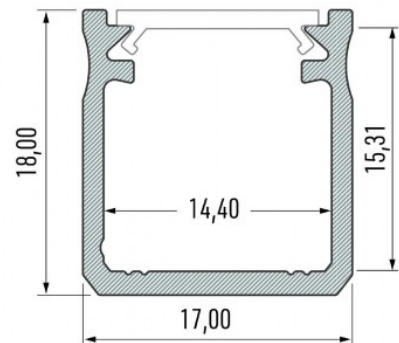

Alumiiniumprofiil LUMINES Type Y 2m kuldne

Tootekood 19120

Bränd [LUMINES](#)

Kõrgus 18.0mm

Laius 17.0mm

Pikkus 2020.0mm

Korpuse värv kuldne

Korpuse materjal alumiinium

Pinnapealne alumiiniumprofiil on praktiline meetod, kuidas LED riba efektselt paigaldada. Alumiiniumprofiiliga ei ole ohtu, et LED riba paigast vajub ning alumiiniumprofiili kate hoiab valgusjaotust ühtse ning hubasena. LUMINES profiil on vastupidav ning samas kerge, see omadus tagab pika eluea ja püsivuse. Paigaldada on pinnapealset alumiiniumprofiili väga lihtne. Alumiiniumprofiili on hea kasutada paljudes erinevates ruumides. Köögis on hea kasutada suurema võimsusega LED riba koos alumiiniumisprofiiliga töötasapinna kohal, elutoas võib luua selle kooslusega hubase aktsentvalguse. Kõrge IP väärtusega tooted sobivad ideaalselt vannitubadesse ja kaubanduses on LED ribad koos alumiiniumprofiilidega ideaalset toodete esiletõstjad! Usaldage oma valgustusprojekt LED House'i kogenud meeskonnale - [teeme teie nägemuse elavaks!](#)