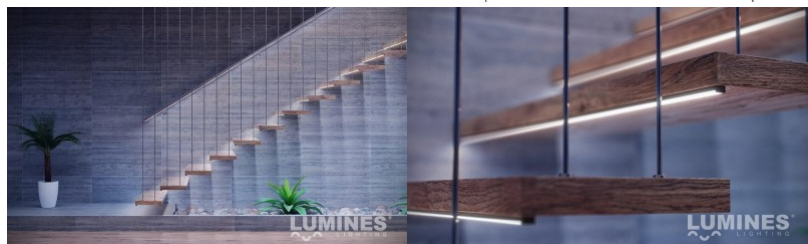

Alumiiniumprofiil LUMINES Type D 2m hõbedane

Tootekood 14532

Bränd [LUMINES](#)

Kõrgus 6.3mm

Laius 16.0mm

Pikkus 2020.0mm

Korpuse värv hõbedane

Korpuse materjal alumiinium

Pinnapealne alumiiniumprofiil on praktiline meetod, kuidas LED riba efektselt paigaldada.

Alumiiniumprofiiliga ei ole ohtu, et LED riba paigast vajub ning alumiiniumprofiili kate hoiab valgusjaotust ühtse ning hubasena. LUMINES profiil on vastupidav ning samas kerge, see omadus tagab pika eluea ja püsivuse. Paigaldada on pinnapealset alumiiniumprofiili väga lihtne. Alumiiniumprofiili on hea kasutada paljudes erinevates ruumides. Kõõgis on hea kasutada suurema võimsusega LED riba koos alumiiniumisprofiiliga töötasapinna kohal, elutoas võib luua selle kooslusega hubase aktsentvalguse. Kõrge IP väärtusega tooted sobivad ideaalselt vannitubadesse ja kaubanduses on LED ribad koos alumiiniumprofiilidega ideaalset toodete esiletõstjad! Usaldage oma valgustusprojekt LED House'i kogenud meeskonnale - [teeme teie nägemuse elavaks!](#)