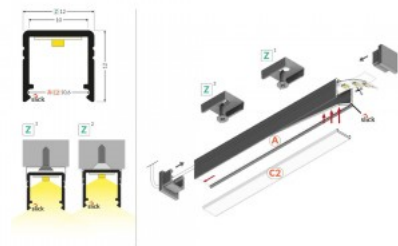

Alumiiniumprofiil TOPMET Smart10 2m anodeerimata hall

Tootekood 18472

Bränd [TOPMET](#)

Pikkus 2000.0mm

Korpuse värv hall

Korpuse materjal alumiinium

Pinnapealne alumiiniumprofiil on praktiline meetod, kuidas LED riba efektselt paigaldada.

Alumiiniumprofiiliga ei ole ohtu, et LED riba paigast vajub ning alumiiniumprofiili kate hoiab valgusjaotust ühtse ning hubasena. Alumiiniumprofiili on hea kasutada paljudes erinevates ruumides. Köögis on hea kasutada suurema võimsusega LED riba koos alumiiniumisprofiiliga töötasapinna kohal, elutoas võib luua selle kooslusega hubase aktsentvalguse. Kõrge IP väärtusega tooted sobivad ideaalselt vannitubadesse ja kaubanduses on LED ribad koos alumiiniumprofiilidega ideaalset toodete esiletõstjad! Usaldage oma valgustusprojekt LED House'i kogenud meeskonnale - [teeme teie nägemuse elavaks!](#)