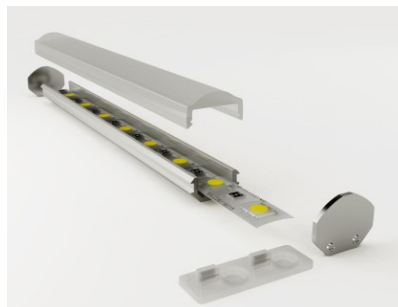

Alumiiniumprofiil LUZ NEGRA Torino 2m hõbedane

Tootekood 13344

Bränd [LUZ NEGRA](#)

Kõrgus 16.6mm

Laius 18.0mm

Pikkus 2000.0mm

Korpuse värv hõbedane

Korpuse materjal alumiinium

Poleer matt

Pinnapealne alumiiniumprofiil on praktiline meetod, kuidas LED riba efektselt paigaldada.

Alumiiniumprofiiliga ei ole ohtu, et LED riba paigast vajub ning alumiiniumprofiili kate hoiab valgusjaotust ühtse ning hubasena.

Alumiiniumprofiili on hea kasutada paljudes erinevates ruumides. Köögis on hea kasutada suurema võimsusega LED riba koos alumiiniumisprofiiliga töötasapinna kohal, elutoas võib luua selle kooslusega hubase aktsentvalguse. Kõrge IP väärtusega tooted sobivad ideaalselt vannitubadesse ja kaubanduses on LED ribad koos alumiiniumprofiilidega ideaalset toodete esiletõstjad!

Usaldage oma valgustusprojekt LED House'i kogenud meeskonnale - [teeme teie nägemuse elavaks!](#)