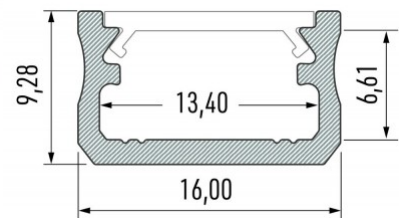

Alumiiniumprofiil LUMINES Type A 3m must

Tootekood 16424

Bränd [LUMINES](#)

Kõrgus 9.3mm

Laius 16.0mm

Pikkus 3000.0mm

Korpuse värv must

Korpuse materjal alumiinium

Poleer matt

Pinnapealne alumiiniumprofiil on praktiline meetod, kuidas LED riba efektselt paigaldada.

Alumiiniumprofiiliga ei ole ohtu, et LED riba paigast vajub ning alumiiniumprofiili kate hoiab valgusjaotust ühtse ning hubasena. LUMINES profiil on vastupidav ning samas kerge, see omadus tagab pika eluea ja püsivuse. Paigaldada on pinnapealset alumiiniumprofiili väga lihtne. Alumiiniumprofiili on hea kasutada paljudes erinevates ruumides. Köögis on hea kasutada suurema võimsusega LED riba koos alumiiniumisprofiiliga töötasapinna kohal, elutoas võib luua selle kooslusega hubase aktsentvalguse.

Kõrge IP väärtusega tooted sobivad ideaalselt vannitubadesse ja kaubanduses on LED ribad koos alumiiniumprofiilidega ideaalset toodete esiletõstjad! Usaldage oma valgustusprojekt LED House'i kogenud meeskonnale - [teeme teie nägemuse elavaks!](#)