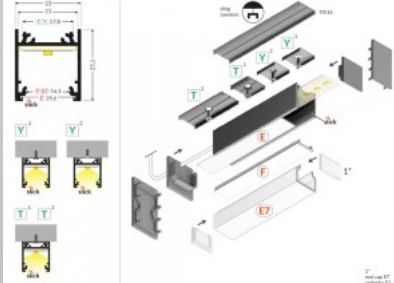

Alumiiniumprofiil TOPMET LINEA20 3m valge

Tootekood 18478

Bränd [TOPMET](#)

Kõrgus 25.1mm

Laius 23.0mm

Pikkus 3000.0mm

Korpuse värv valge

Korpuse materjal alumiinium

LINEA20