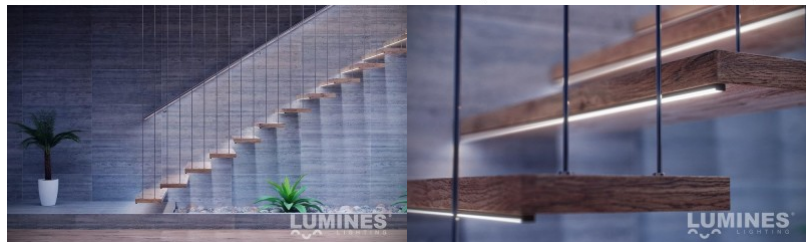

Pinnapealne alumiiniumprofiil on praktiline meetod, kuidas LED riba efektselt paigaldada.

Alumiiniumprofiiliga ei ole ohtu, et LED riba paigast vajub ning alumiiniumprofiili kate hoiab valgusjaotust ühtse ning hubasena. LUMINES profiil on vastupidav ning samas kerge, see omadus tagab pika eluea ja püsivuse. Paigaldada on pinnapealset alumiiniumprofiili väga lihtne. Alumiiniumprofiili on hea kasutada paljudes erinevates ruumides. Kõõgis on hea kasutada suurema võimsusega LED riba koos alumiiniumisprofiiliga töötasapinna kohal, elutoas võib luua selle kooslusega hubase aktsentvalguse. Kõrge IP väärtusega tooted sobivad ideaalselt vannitubadesse ja kaubanduses on LED ribad koos alumiiniumprofiilidega ideaalset toodete esiletõstjad! Usaldage oma valgustusprojekt LED House'i kogenud meeskonnale - [teeme teie nägemuse elavaks!](#)