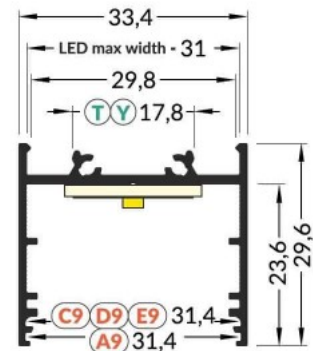

Alumiiniumprofiil TOPMET VARIO30-02 2m must

Tootekood 18424

Bränd [TOPMET](#)

Kõrgus 29.6mm

Laius 33.4mm

Pikkus 2000.0mm

Korpuse värv must

Korpuse materjal alumiinium

Pinnapealne alumiiniumprofiil on praktiline meetod, kuidas LED riba efektselt paigaldada. Alumiiniumprofiiliga ei ole ohtu, et LED riba paigast vajub ning alumiiniumprofiili kate hoiab valgusjaotust ühtse ning hubasena. Alumiiniumprofiili on hea kasutada paljudes erinevates ruumides. Köögis on hea kasutada suurema võimsusega LED riba koos alumiiniumisprofiiliga töötasapinna kohal, elutoas võib luua selle kooslusega hubase aktsentvalguse. Kõrge IP väärtusega tooted sobivad ideaalselt vannitubadesse ja kaubanduses on LED ribad koos alumiiniumprofiilidega ideaalset toodete esiletõstjad! Usaldage oma valgustusprojekt LED House'i kogenud meeskonnale - [teeme teie nägemuse elavaks!](#)