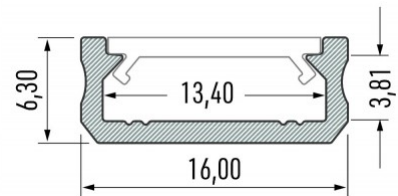

Alumiiniumprofiil LUMINES Type D 2m kuldne

Tootekood 19118

Bränd [LUMINES](#)

Kõrgus 6.3mm

Laius 16.0mm

Pikkus 2020.0mm

Korpuse värv kuldne

Korpuse materjal alumiinium

Pinnapealne alumiiniumprofiil on praktiline meetod, kuidas LED riba efektselt paigaldada.

Alumiiniumprofiiliga ei ole ohtu, et LED riba paigast vajub ning alumiiniumprofiili kate hoiab valgusjaotust ühtse ning hubasena. LUMINES profiil on vastupidav ning samas kerge, see omadus tagab pika eluea ja püsivuse. Paigaldada on pinnapealset alumiiniumprofiili väga lihtne. Alumiiniumprofiili on hea kasutada paljudes erinevates ruumides. Kõõgis on hea kasutada suurema võimsusega LED riba koos alumiiniumisprofiiliga töötasapinna kohal, elutoas võib luua selle kooslusega hubase aktsentvalguse. Kõrge IP väärtusega tooted sobivad ideaalselt vannitubadesse ja kaubanduses on LED ribad koos alumiiniumprofiilidega ideaalset toodete esiletõstjad! Usaldage oma valgustusprojekt LED House'i kogenud meeskonnale - [teeme teie nägemuse elavaks!](#)