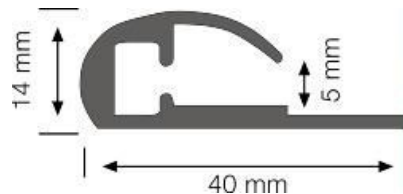

Pikkus 3000.0mm

Korpuse värv hõbedane

Korpuse materjal alumiinium

Poleer matt

Pinnapealne alumiiniumprofiil on praktiline meetod, kuidas LED riba efektselt paigaldada.

Alumiiniumprofiiliga ei ole ohtu, et LED riba paigast vajub ning alumiiniumprofiili kate hoiab valgusjaotust ühtse ning hubasena. Alumiiniumprofiili on hea kasutada paljudes erinevates ruumides. Köögis on hea kasutada suurema võimsusega LED riba koos alumiiniumisprofiiliga töötasapinna kohal, elutoas võib luua selle kooslusega hubase aktsentvalguse. Kõrge IP väärtusega tooted sobivad ideaalselt vannitubadesse ja kaubanduses on LED ribad koos alumiiniumprofiilidega ideaalset toodete esiletõstjad! Usaldage oma valgustusprojekt LED House'i kogenud meeskonnale - [teeme teie nägemuse elavaks!](#)