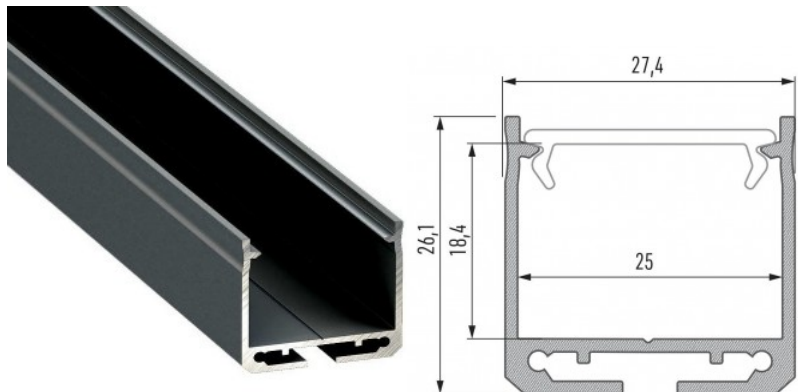

Pinnapealne alumiiniumprofiil on praktiline meetod, kuidas LED riba efektselt paigaldada. Alumiiniumprofiiliga ei ole ohtu, et LED riba paigast vajub ning alumiiniumprofiili kate hoiab valgusjaotust ühtse ning hubasena. Profiil on vastupidav ning samas kerge, see omadus tagab pika elua ja püsivuse. Paigaldada on pinnapealset alumiiniumprofiili väga lihtne. Alumiiniumprofiili on hea kasutada paljudes erinevates ruumides. Köögis on hea kasutada suurema võimsusega LED riba koos alumiiniumisprofiiliga töötasapinna kohal, elutoas võib luua selle kooslusega hubase aktsentvalguse. Kõrge IP väärtusega tooted sobivad ideaalselt vannitubadesse ja kaubanduses on LED ribad koos alumiiniumprofiilidega ideaalset toodete esiletõstjad! Usaldage oma valgustusprojekt LED House'i kogunud meeskonnale - [teeme teie nägemuse elavaks!](#)

Alumiiniumprofiil LUMINES DILEDA 3m must

Tootekood 16211

Bränd [LUMINES](#)

Kõrgus 26.1mm

Laius 27.4mm

Pikkus 3000.0mm

Korpuse värv must

Korpuse materjal alumiinium

Pinnapealne alumiiniumprofiil on praktiline meetod, kuidas LED riba efektselt paigaldada. Alumiiniumprofiiliga ei ole ohtu, et LED riba paigast vajub ning alumiiniumprofiili kate hoiab valgusjaotust ühtse ning hubasena. Profiil on vastupidav ning samas kerge, see omadus tagab pika eluea ja püsivuse. Paigaldada on pinnapealset alumiiniumprofiili väga lihtne. Alumiiniumprofiili on hea kasutada paljudes erinevates ruumides. Köögis on hea kasutada suurema võimsusega LED riba koos alumiiniumisprofiiliga töötasapinna kohal, elutoas võib luua selle kooslusega hubase aktsentvalguse. Kõrge IP väärtusega tooted sobivad ideaalselt vannitubadesse ja kaubanduses on LED ribad koos alumiiniumprofiilidega ideaalset toodete esiletõstjad! Usaldage oma valgustusprojekt LED House'i kogenud meeskonnale - [teeme teie nägemuse elavaks!](#)