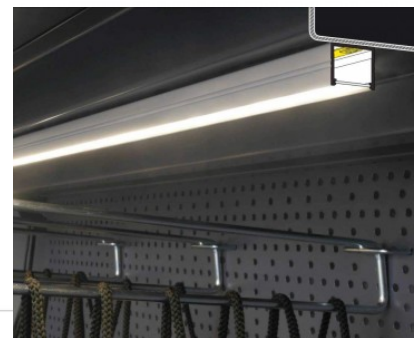

SMART16 B/U4

SMART16 B/U4

0 10mm