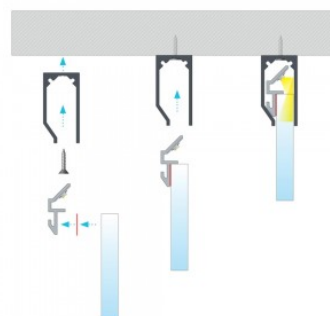

Alumiiniumprofiil LUMINES I6 2m Fari hõbedane

Tootekood 17302

Bränd [LUMINES](#)
Pikkus 2000.0mm
Korpuse värv hõbedane

Fari profiil Lumines I6 alumiiniumprofiili [I6 alumiiniumprofiili](#) jaoks. Fari profiili külge kinnitatakse klaas/pleksiklaas kleepuva ribaga ning seejärel on võimalik see omakorda [I6 alumiiniumprofiilile](#) kinnitada.