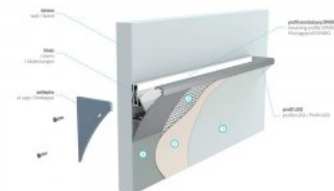

LED profiil valguskarniisi ehituseks. Pinnapealne alumiiniumprofiil on praktiline meetod, kuidas LED riba efektselt paigaldada. Alumiiniumprofiiliga ei ole ohtu, et LED riba paigast vajub ning alumiiniumprofiili kate hoiab valgusjaotust ühtse ning hubasena. LUMINES profiil on vastupidav ning samas kerge, see omadus tagab pika eluea ja püsivuse. Paigaldada on pinnapealset alumiiniumprofiili väga lihtne. Alumiiniumprofiili on hea kasutada paljudes erinevates ruumides. Köögis on hea kasutada suurema võimsusega LED riba koos alumiiniumisprofiiliga töötasapinna kohal, elutoas võib luua selle kooslusega hubase aktsentvalguse. Kõrge IP väärtusega tooted sobivad ideaalselt vannitubadesse ja kaubanduses on LED ribad koos alumiiniumprofiilidega ideaalset toodete esiletõstjad! Usaldage oma valgustusprojekt LED House'i kogenud meeskonnale - [teeme teie nägemuse elavaks!](#)