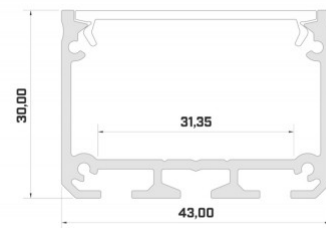

### Tootekood 14721

Bränd [LUMINES](#)

Kõrgus 30.0mm

Laius 43.0mm

Korpuse värv valge

Korpuse materjal alumiinium

Pinnapealne alumiiniumprofiil on praktiline meetod, kuidas LED riba efektselt paigaldada.

Alumiiniumprofiiliga ei ole ohtu, et LED riba paigast vajub ning alumiiniumprofiili kate hoiab valgusjaotust ühtse ning hubasena. LUMINES profiil on vastupidav ning samas kerge, see omadus tagab pika eluea ja püsivuse. Paigaldada on pinnapealset alumiiniumprofiili väga lihtne. Alumiiniumprofiili on hea kasutada paljudes erinevates ruumides. Kõõgis on hea kasutada suurema võimsusega LED riba koos alumiiniumisprofiiliga töötasapinna kohal, elutoas võib luua selle kooslusega hubase aktsentvalguse. Kõrge IP väärtusega tooted sobivad ideaalselt vannitubadesse ja kaubanduses on LED ribad koos alumiiniumprofiilidega ideaalset toodete esiletõstjad! Usaldage oma valgustusprojekt LED House'i kogenud meeskonnale - [teeme teie nägemuse elavaks!](#)