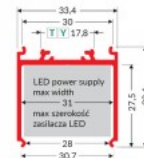

Alumiiniumprofiil TOPMET VARIO30-08 2m hall

Tootekood 18460

Bränd [TOPMET](#)

Kõrgus 33.4mm

Laius 33.4mm

Pikkus 2000.0mm

Korpuse värv hall

Korpuse materjal alumiinium

Pinnapealne alumiiniumprofiil on praktiline meetod, kuidas LED riba efektselt paigaldada. Alumiiniumprofiiliga ei ole ohtu, et LED riba paigast vajub ning alumiiniumprofiili kate hoiab valgusjaotust ühtse ning hubasena. Alumiiniumprofiili on hea kasutada paljudes erinevates ruumides. Köögis on hea kasutada suurema võimsusega LED riba koos alumiiniumisprofiiliga töötasapinna kohal, elutoas võib luua selle kooslusega hubase aktsentvalguse. Kõrge IP väärtusega tooted sobivad ideaalselt vannitubadesse ja kaubanduses on LED ribad koos alumiiniumprofiilidega ideaalset toodete esiletõstjad! Usaldage oma valgustusprojekt LED House'i kogenud meeskonnale - [teeme teie nägemuse elavaks!](#)