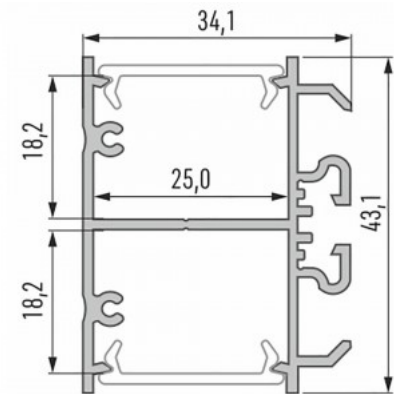

Alumiiniumprofiil LUMINES DOPIO 3m hõbedane

Tootekood 22191

Bränd [LUMINES](#)

Kõrgus 34.1mm

Laius 43.1mm

Pikkus 3000.0mm

Korpuse värv hõbedane

Korpuse materjal alumiinium

Pinnapealne alumiiniumprofiil on praktiline meetod, kuidas LED riba efektselt paigaldada. Alumiiniumprofiiliga ei ole ohtu, et LED riba paigast vajub ning alumiiniumprofiili kate hoiab valgusjaotust ühtse ning hubasena. Profiil on vastupidav ning samas kerge, see omadus tagab pika eluea ja püsivuse. Paigaldada on pinnapealset alumiiniumprofiili väga lihtne. Alumiiniumprofiili on hea kasutada paljudes erinevates ruumides. Köögis on hea kasutada suurema võimsusega LED riba koos alumiiniumisprofiiliga töötasapinna kohal, elutoas võib luua selle kooslusega hubase aktsentvalguse. Kõrge IP väärtusega tooted sobivad ideaalselt vannitubadesse ja kaubanduses on LED ribad koos alumiiniumprofiilidega ideaalset toodete esiletõstjad! Usaldage oma valgustusprojekt LED House'i kogunud meeskonnale - [teeme teie nägemuse elavaks!](#)