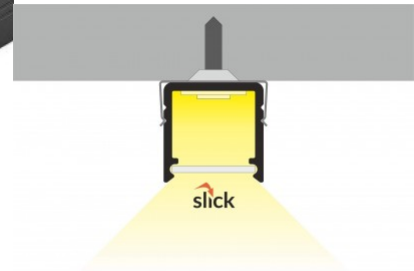

SMART16 B/U4

Alumiiniumprofiil TOPMET SMART16 B/U4 3m must

Tootekood 15498

Bränd [TOPMET](#)
Pikkus 3000.0mm
Korpuse värv must

Pinnapealne alumiiniumprofiil on praktiline meetod, kuidas LED riba efektselt paigaldada. Alumiiniumprofiiliga ei ole ohtu, et LED riba paigast vajub ning alumiiniumprofiili kate hoiab valgusjaotust ühtse ning hubasena. Alumiiniumprofiili on hea kasutada paljudes erinevates ruumides. Köögis on hea kasutada suurema võimsusega LED riba koos alumiiniumprofiiliga töötasapinna kohal, elutoas võib luua selle kooslusega hubase aktsentvalguse. Kõrge IP väärtusega tooted sobivad ideaalselt vannitubadesse ja kaubanduses on LED ribad koos alumiiniumprofiilidega ideaalset toodete esiletõstjad! Usaldage oma valgustusprojekt LED House'i kogenud meeskonnale - [teeme teie nägemuse elavaks!](#)