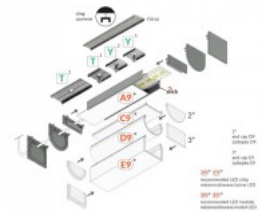

Kõrgus 12.8mm

Laius 33.4mm

Pikkus 3000.0mm

Korpuse värv hall

Korpuse materjal alumiinium

VARIO30-01

Alumiiniumprofiil TOPMET VARIO30-01 3m valge

Tootekood 18485