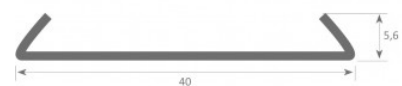

Alumiiniumprofiil LUZ NEGRA Berna 2m valge

Tootekood 15144

Bränd [LUZ NEGRA](#)

Kõrgus 5.6mm

Laius 40.0mm

Pikkus 2000.0mm

Korpuse värv valge

Korpuse materjal alumiinium

Poleer matt

Pinnapealne alumiiniumprofiil on praktiline meetod, kuidas LED riba efektselt paigaldada.

Alumiiniumprofiiliga ei ole ohtu, et LED riba paigast vajub ning alumiiniumprofiili kate hoiab valgusjaotust ühtse ning hubasena.

Alumiiniumprofiili on hea kasutada paljudes erinevates ruumides. Köögis on hea kasutada suurema võimsusega LED riba koos alumiiniumisprofiiliga töötasapinna kohal, elutoas võib luua selle kooslusega hubase aktsentvalguse. Kõrge IP väärtusega tooted sobivad ideaalselt vannitubadesse ja kaubanduses on LED ribad koos alumiiniumprofiilidega ideaalset toodete esiletõstjad!

Usaldage oma valgustusprojekt LED House'i kogenud meeskonnale - [teeme teie nägemuse elavaks!](#)