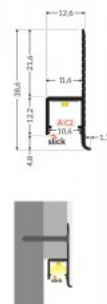

Tootekood 20712

Bränd [TOPMET](#)
Pikkus 1000.0mm
Korpuse värv anodeeritud
Korpuse materjal alumiinium

Alumiiniumprofiil TOPMET Omni10 AC2 2m anodeeritud

Tootekood 20711

Bränd [TOPMET](#)
Pikkus 2000.0mm
Korpuse värv anodeeritud
Korpuse materjal alumiinium