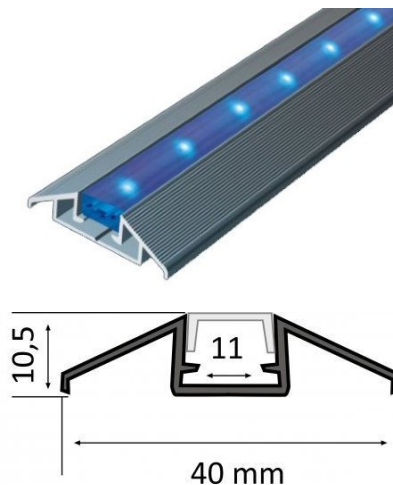

Alumiiniumprofiil LUZ NEGRA Zurich 2,4m hõbedane

Tootekood 13348

Bränd [LUZ NEGRA](#)

Kõrgus 10.5mm

Laius 40.0mm

Pikkus 2400.0mm

Korpuse värv hõbedane

Korpuse materjal alumiinium

Poleer matt

Pinnapealne alumiiniumprofiil on praktiline meetod, kuidas LED riba efektselt paigaldada. Alumiiniumprofiiliga ei ole ohtu, et LED riba paigast vajub ning alumiiniumprofiili kate hoiab valgusjaotust ühtse ning hubasena. Alumiiniumprofiili on hea kasutada paljudes erinevates ruumides. Köögis on hea kasutada suurema võimsusega LED riba koos alumiiniumisprofiiliga töötasapinna kohal, elutoas võib luua selle kooslusega hubase aktsentvalguse. Kõrge IP väärtusega tooted sobivad ideaalselt vannitubadesse ja kaubanduses on LED ribad koos alumiiniumprofiilidega ideaalset toodete esiletõstjad! Usaldage oma valgustusprojekt LED House'i kogenud meeskonnale - [teeme teie nägemuse elavaks!](#)