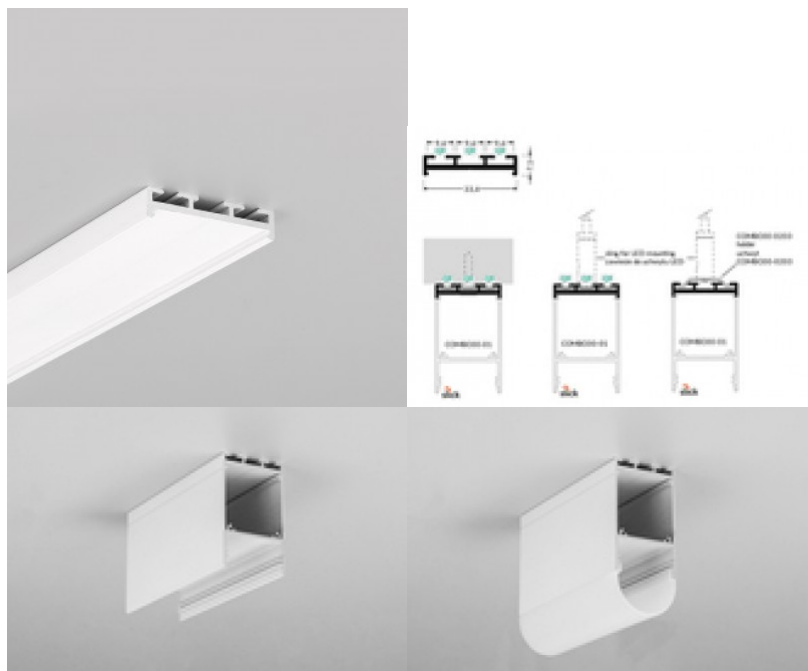

Tootekood 19731

Bränd [TOPMET](#)
 Kõrgus 7.1mm
 Laius 33.4mm
 Pikkus 2000.0mm
 Korpuse värv must
 Korpuse materjal alumiinium

Alumiiniumprofiil TOPMET Combo30-02 Q9 2m valge

Tootekood 15383

Bränd [TOPMET](#)
 Pikkus 2000.0mm
 Korpuse värv valge