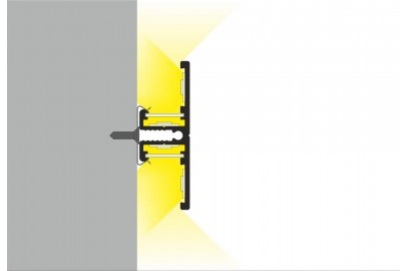

Alumiiniumprofiil TOPMET BACK10 A/UX 2m valge

Tootekood 15752

Bränd [TOPMET](#)

Korpuse värv valge

Korpuse materjal alumiinium

Pinnapealne alumiiniumprofiil on praktiline meetod, kuidas LED riba efektselt paigaldada. Alumiiniumprofiiliga ei ole ohtu, et LED riba paigast vajub ning alumiiniumprofiili kate hoiab valgusjaotust ühtse ning hubasena. Alumiiniumprofiili on hea kasutada paljudes erinevates ruumides. Köögis on hea kasutada suurema võimsusega LED riba koos alumiiniumisprofiiliga töötasapinna kohal, elutoas võib luua selle kooslusega hubase aktsentvalguse. Kõrge IP väärtusega tooted sobivad ideaalselt vannitubadesse ja kaubanduses on LED ribad koos alumiiniumprofiilidega ideaalset toodete esiletõstjad! Usaldage oma valgustusprojekt LED House'i kogenud meeskonnale - [teeme teie nägemuse elavaks!](#)

BACK10 A/UX