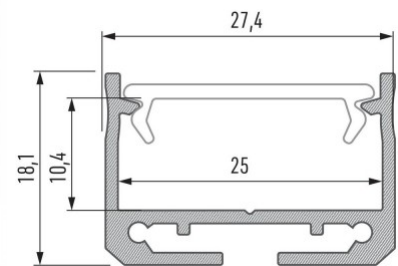

Alumiiniumprofiil LUMINES SILEDA 2m must

Tootekood 16825

Bränd [LUMINES](#)
Kõrgus 18.1mm
Laius 27.4mm
Pikkus 2020.0mm
Korpuse värv must
Korpuse materjal alumiinium
Poleer matt

Pinnapealne alumiiniumprofiil on praktiline meetod, kuidas LED riba efektselt paigaldada. Alumiiniumprofiiliga ei ole ohtu, et LED riba paigast vajub ning alumiiniumprofiili kate hoiab valgusjaotust ühtse ning hubasena. LUMINES profiil on vastupidav ning samas kerge, see omadus tagab pika eluea ja püsivuse. Paigaldada on pinnapealset alumiiniumprofiili väga lihtne. Alumiiniumprofiili on hea kasutada paljudes erinevates ruumides. Köögis on hea kasutada suurema võimsusega LED riba koos alumiiniumisprofiiliga töötasapinna kohal, elutoas võib luua selle kooslusega hubase aktsentvalguse.

Kõrge IP väärtusega tooted sobivad ideaalselt vannitubadesse ja kaubanduses on LED ribad koos alumiiniumprofiilidega ideaalset toodete esiletõstjad! Usaldage oma valgustusprojekt LED House'i kogenud meeskonnale - [teeme teie nägemuse elavaks!](#)