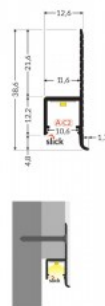

Alumiiniumprofiil TOPMET Omni10 AC2 2m hõbedane

Tootekood 20711

Bränd [TOPMET](#)
Pikkus 2000.0mm
Korpuse värv hõbedane
Korpuse materjal plastik