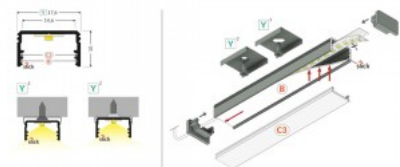

Alumiiniumprofiil TOPMET UNI14 2m hall

Tootekood 18488

Bränd [TOPMET](#)

Pikkus 2000.0mm

Korpuse värv hall

Korpuse materjal alumiinium