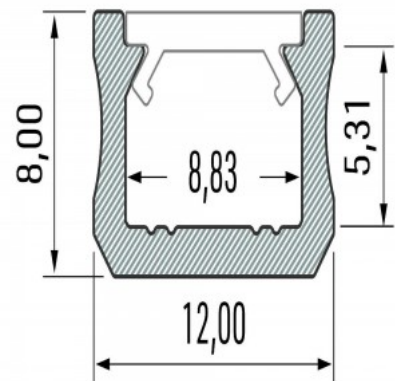

Alumiiniumprofiil LUMINES Type X 3m must

Tootekood 17767

Bränd [LUMINES](#)

Kõrgus 9.3mm

Laius 12.0mm

Korpuse värv must

Korpuse materjal alumiinium

Poleer matt

Pinnapealne alumiiniumprofiil on praktiline meetod, kuidas LED riba efektselt paigaldada. Alumiiniumprofiiliga ei ole ohtu, et LED riba paigast vajub ning alumiiniumprofiili kate hoiab valgusjaotust ühtse ning hubasena. LUMINES profiil on vastupidav ning samas kerge, see omadus tagab pika eluea ja püsivuse. Paigaldada on pinnapealset alumiiniumprofiili väga lihtne. Alumiiniumprofiili on hea kasutada paljudes erinevates ruumides. Kõõgis on hea kasutada suurema võimsusega LED riba koos alumiiniumisprofiiliga töötasapinna kohal, elutoas võib luua selle kooslusega hubase aktsentvalguse. Kõrge IP väärtusega tooted sobivad ideaalselt vannitubadesse ja kaubanduses on LED ribad koos alumiiniumprofiilidega ideaalset toodete esiletõstjad! Usaldage oma valgustusprojekt LED House'i kogenud meeskonnale - [teeme teie nägemuse elavaks!](#)