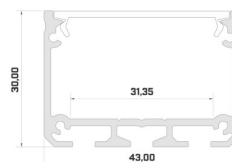

Alumiiniumprofiil LUMINES ILEDO 2m hõbedane

Tootekood 14540

Bränd [LUMINES](#)
Kõrgus 30.0mm
Laius 43.0mm
Pikkus 2020.0mm
Korpuse värv hõbedane
Korpuse materjal alumiinium

Pinnapealne alumiiniumprofiil on praktiline meetod, kuidas LED riba efektselt paigaldada. Alumiiniumprofiiliga ei ole ohtu, et LED riba paigast vajub ning alumiiniumprofiili kate hoiab valgusjaotust ühtse ning hubasena. LUMINES profiil on vastupidav ning samas kerge, see omadus tagab pika elua ja püsivuse. Paigaldada on pinnapealset alumiiniumprofiili väga lihtne. Alumiiniumprofiili on hea kasutada paljudes erinevates ruumides. Köögis on hea kasutada suurema võimsusega LED riba koos alumiiniumisprofiiliga töötasapinna kohal, elutoas võib luua selle kooslusega hubase aktsentvalguse. Kõrge IP väärtusega tooted sobivad ideaalselt vannitubadesse ja kaubanduses on LED ribad koos alumiiniumprofiilidega ideaalset toodete esiletõstjad! Usaldage oma valgustusprojekt LED House'i kogunud meeskonnale - [teeme teie nägemuse elavaks!](#)