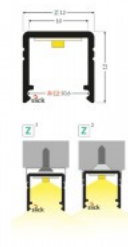

## Alumiiniumprofiil TOPMET Smart10 2m valge