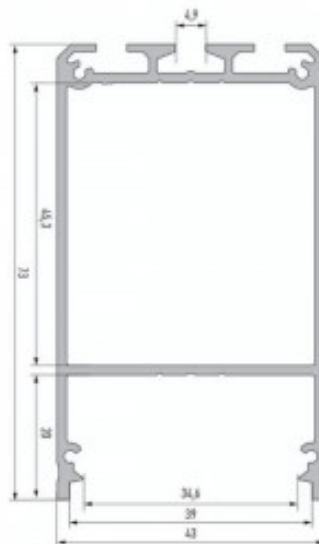

Pinnapealne alumiiniumprofiil on praktiline meetod, kuidas LED riba efektselt paigaldada. Alumiiniumprofiiliga ei ole ohtu, et LED riba paigast vajub ning alumiiniumprofiili kate hoiab valgusjaotust ühtse ning hubasena. LUMINES profiil on vastupidav ning samas kerge, see omadus tagab pika eluea ja püsivuse. Paigaldada on pinnapealset alumiiniumprofiili väga lihtne. Alumiiniumprofiili on hea kasutada paljudes erinevates ruumides. Köögis on hea kasutada suurema võimsusega LED riba koos alumiiniumisprofiiliga töötasapinna kohal, elutoas võib luua selle kooslusega hubase aktsentvalguse. Kõrge IP väärtusega tooted sobivad ideaalselt vannitubadesse ja kaubanduses on LED ribad koos alumiiniumprofiilidega ideaalset toodete esiletõstjad! Usaldage oma valgustusprojekt LED House'i kogenud meeskonnale - [teeme teie nägemuse elavaks!](#)