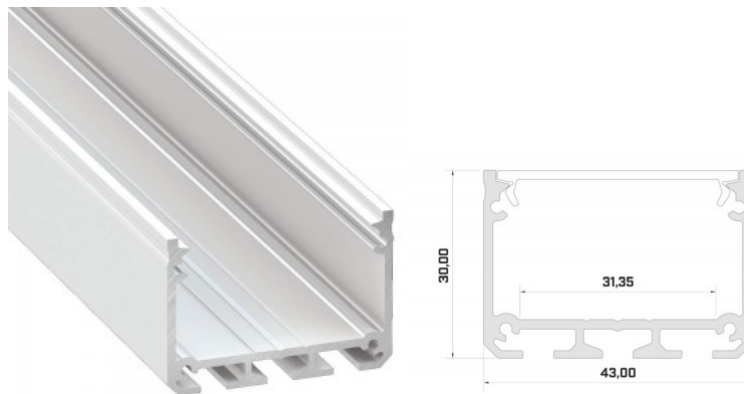

Pinnapealne alumiiniumprofiil on praktiline meetod, kuidas LED riba efektselt paigaldada.

Alumiiniumprofiiliga ei ole ohtu, et LED riba paigast vajub ning alumiiniumprofiili kate hoiab valgusjaotust ühtse ning hubasena. LUMINES profiil on vastupidav ning samas kerge, see omadus tagab pika eluea ja püsivuse. Paigaldada on pinnapealset alumiiniumprofiili väga lihtne. Alumiiniumprofiili on hea kasutada paljudes erinevates ruumides. Kõõgis on hea kasutada suurema võimsusega LED riba koos alumiiniumisprofiiliga töötasapinna kohal, elutoas võib luua selle kooslusega hubase aktsentvalguse. Kõrge IP väärtusega tooted sobivad ideaalselt vannitubadesse ja kaubanduses on LED ribad koos alumiiniumprofiilidega ideaalset toodete esiletõstjad! Usaldage oma valgustusprojekt LED House'i kogenud meeskonnale - [teeme teie nägemuse elavaks!](#)

Alumiiniumprofiil LUMINES ILEDO 3m valge

Tootekood 14719

Bränd [LUMINES](#)

Kõrgus 30.0mm

Laius 43.0mm

Pikkus 3000.0mm

Korpuse värv valge

Korpuse materjal alumiinium