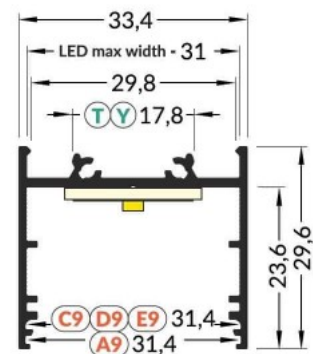

Alumiiniumprofiil TOPMET VARIO30-02 1m hall

Tootekood 18502

Bränd [TOPMET](#)
Kõrgus 29.6mm
Laius 33.4mm
Pikkus 1000.0mm
Korpuse värv hall
Korpuse materjal alumiinium

Pinnapealne alumiiniumprofiil on praktiline meetod, kuidas LED riba efektselt paigaldada. Alumiiniumprofiiliga ei ole ohtu, et LED riba paigast vajub ning alumiiniumprofiili kate hoiab valgusjaotust ühtse ning hubasena. Alumiiniumprofiili on hea kasutada paljudes erinevates ruumides. Köögis on hea kasutada suurema võimsusega LED riba koos alumiiniumisprofiiliga töötasapinna kohal, elutoas võib luua selle kooslusega hubase aktsentvalguse. Kõrge IP väärtusega tooted sobivad ideaalselt vannitubadesse ja kaubanduses on LED ribad koos alumiiniumprofiilidega ideaalset toodete esiletõstjad! Usaldage oma valgustusprojekt LED House'i kogenud meeskonnale - [teeme teie nägemuse elavaks!](#)