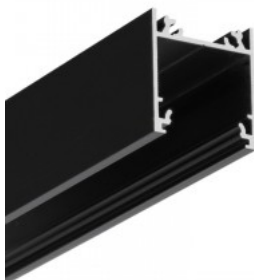

LINEA20

Alumiiniumprofiil TOPMET LINEA20 2m must

Tootekood 18463

Bränd [TOPMET](#)
Kõrgus 25.1mm
Laius 23.0mm
Pikkus 2000.0mm
Korpuse värv must
Korpuse materjal alumiinium

LINEA20

Alumiiniumprofiil TOPMET LINEA20 2m valge