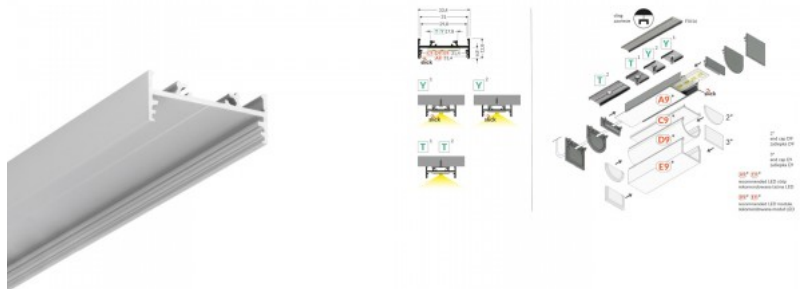

Alumiiniumprofiil TOPMET VARIO30-01 1m hall

Tootekood 18508

Bränd [TOPMET](#)
Kõrgus 12.8mm
Laius 33.4mm
Pikkus 1000.0mm
Korpuse värv hall
Korpuse materjal alumiinium

VARIO30-01

Alumiiniumprofiil TOPMET VARIO30-01 2m hall

Tootekood 18469

Bränd [TOPMET](#)
Kõrgus 12.8mm
Laius 33.4mm
Pikkus 2000.0mm
Korpuse värv hall
Korpuse materjal alumiinium

VARIO30-01

Alumiiniumprofiil TOPMET VARIO30-01 2m must

Tootekood 18470

Bränd [TOPMET](#)
Kõrgus 12.8mm
Laius 33.4mm
Pikkus 2000.0mm
Korpuse värv must
Korpuse materjal alumiinium