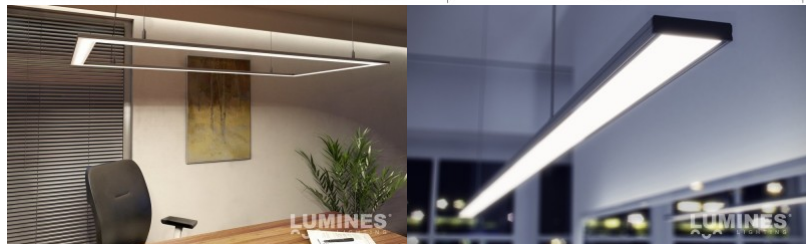

Pinnapealne alumiiniumprofiil on praktiline meetod, kuidas LED riba efektselt paigaldada. Alumiiniumprofiiliga ei ole ohtu, et LED riba paigast vajub ning alumiiniumprofiili kate hoiab valgusjaotust ühtse ning hubasena. LUMINES profiil on vastupidav ning samas kerge, see omadus tagab pika eluea ja püsivuse. Paigaldada on pinnapealset alumiiniumprofiili väga lihtne. Alumiiniumprofiili on hea kasutada paljudes erinevates ruumides. Kõõgis on hea kasutada suurema võimsusega LED riba koos alumiiniumisprofiiliga töötasapinna kohal, elutoas võib luua selle kooslusega hubase aktsentvalguse. Kõrge IP väärtusega tooted sobivad ideaalselt vannitubadesse ja kaubanduses on LED ribad koos alumiiniumprofiilidega ideaalset toodete esiletõstjad! Usaldage oma valgustusprojekt LED House'i kogenud meeskonnale - [teeme teie nägemuse elavaks!](#)