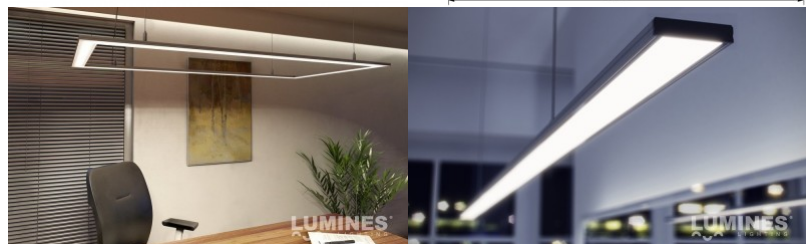

Pinnapealne alumiiniumprofiil on praktiline meetod, kuidas LED riba efektselt paigaldada. Alumiiniumprofiiliga ei ole ohtu, et LED riba paigast vajub ning alumiiniumprofiili kate hoiab valgusjaotust ühtse ning hubasena. LUMINES profiil on vastupidav ning samas kerge, see omadus tagab pika eluea ja püsivuse. Paigaldada on pinnapealset alumiiniumprofiili väga lihtne. Alumiiniumprofiili on hea kasutada paljudes erinevates ruumides. Kõõgis on hea kasutada suurema võimsusega LED riba koos alumiiniumisprofiiliga töötasapinna kohal, elutoas võib luua selle kooslusega hubase aktsentvalguse. Kõrge IP väärtusega tooted sobivad ideaalselt vannitubadesse ja kaubanduses on LED ribad koos alumiiniumprofiilidega ideaalset toodete esiletõstjad! Usaldage oma valgustusprojekt LED House'i kogenud meeskonnale - [teeme teie nägemuse elavaks!](#)