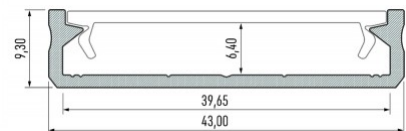

Alumiiniumprofiil LUMINES SOLIS 2m must

Tootekood 17203

Bränd [LUMINES](#)

Kõrgus 9.3mm

Laius 43.0mm

Pikkus 2020.0mm

Korpuse värv must

Korpuse materjal alumiinium

Pinnapealne alumiiniumprofiil on praktiline meetod, kuidas LED riba efektselt paigaldada. Alumiiniumprofiiliga ei ole ohtu, et LED riba paigast vajub ning alumiiniumprofiili kate hoiab valgusjaotust ühtse ning hubasena. LUMINES profiil on vastupidav ning samas kerge, see omadus tagab pika eluea ja püsivuse. Paigaldada on pinnapealset alumiiniumprofiili väga lihtne. Alumiiniumprofiili on hea kasutada paljudes erinevates ruumides. Kõõgis on hea kasutada suurema võimsusega LED riba koos alumiiniumisprofiiliga töötasapinna kohal, elutoas võib luua selle kooslusega hubase aktsentvalguse. Kõrge IP väärtusega tooted sobivad ideaalselt vannitubadesse ja kaubanduses on LED ribad koos alumiiniumprofiilidega ideaalset toodete esiletõstjad! Usaldage oma valgustusprojekt LED House'i kogenud meeskonnale - [teeme teie nägemuse elavaks!](#)