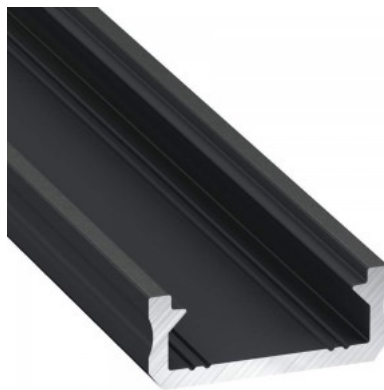

Alumiiniumprofiil LUMINES Type D 2m must

Tootekood 14905

Bränd [LUMINES](#)

Kõrgus 6.3mm

Laius 16.0mm

Pikkus 2020.0mm

Korpuse värv must

Korpuse materjal alumiinium

Pinnapealne alumiiniumprofiil on praktiline meetod, kuidas LED riba efektselt paigaldada.

Alumiiniumprofiiliga ei ole ohtu, et LED riba paigast vajub ning alumiiniumprofiili kate hoiab valgusjaotust ühtse ning hubasena. LUMINES profiil on vastupidav ning samas kerge, see omadus tagab pika eluea ja püsivuse. Paigaldada on pinnapealset alumiiniumprofiili väga lihtne. Alumiiniumprofiili on hea kasutada paljudes erinevates ruumides. Kõõgis on hea kasutada suurema võimsusega LED riba koos alumiiniumisprofiiliga töötasapinna kohal, elutoas võib luua selle kooslusega hubase aktsentvalguse. Kõrge IP väärtusega tooted sobivad ideaalselt vannitubadesse ja kaubanduses on LED ribad koos alumiiniumprofiilidega ideaalset toodete esiletõstjad! Usaldage oma valgustusprojekt LED House'i kogenud meeskonnale - [teeme teie nägemuse elavaks!](#)