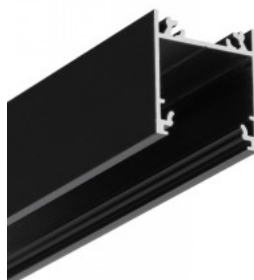

LINEA20

Alumiiniumprofiil TOPMET LINEA20 3m must

Tootekood 22739

Bränd [TOPMET](#)
 Kõrgus 25.1mm
 Laius 23.0mm
 Pikkus 3000.0mm
 Korpuse värv must
 Korpuse materjal alumiinium

LINEA20

Alumiiniumprofiil TOPMET LINEA20 3m valge