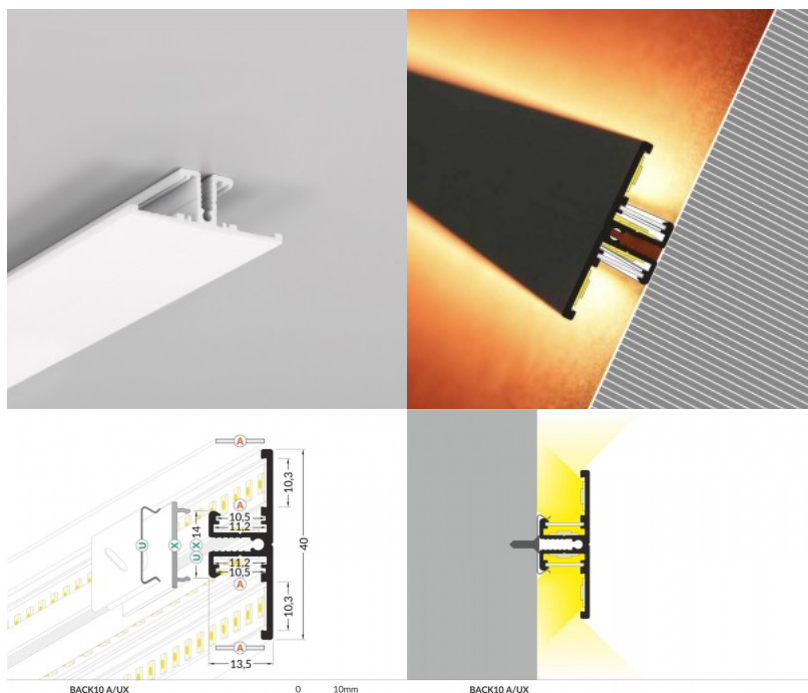

Pinnapealne alumiiniumprofiil on praktiline meetod, kuidas LED riba efektselt paigaldada. Alumiiniumprofiiliga ei ole ohtu, et LED riba paigast vajub ning alumiiniumprofiili kate hoiab valgusjaotust ühtse ning hubasena. Alumiiniumprofiili on hea kasutada paljudes erinevates ruumides. Köögis on hea kasutada suurema võimsusega LED riba koos alumiiniumisprofiiliga töötasapinna kohal, elutoas võib luua selle kooslusega hubase aktsentvalguse. Kõrge IP väärtusega tooted sobivad ideaalselt vannitubadesse ja kaubanduses on LED ribad koos alumiiniumprofiilidega ideaalset toodete esiletõstjad! Usaldage oma valgustusprojekt LED House'i kogenud meeskonnale - [teeme teie nägemuse elavaks!](#)