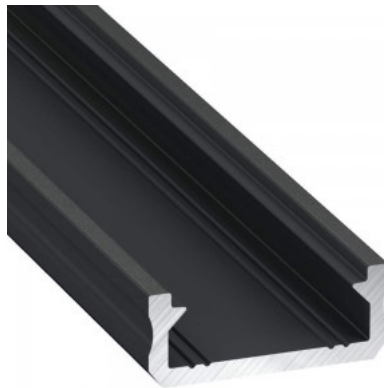

Pinnapealne alumiiniumprofiil on praktiline meetod, kuidas LED riba efektselt paigaldada.

Alumiiniumprofiiliga ei ole ohtu, et LED riba paigast vajub ning alumiiniumprofiili kate hoiab valgusjaotust ühtse ning hubasena. LUMINES profiil on vastupidav ning samas kerge, see omadus tagab pika eluea ja püsivuse. Paigaldada on pinnapealset alumiiniumprofiili väga lihtne. Alumiiniumprofiili on hea kasutada paljudes erinevates ruumides. Kõõgis on hea kasutada suurema võimsusega LED riba koos alumiiniumisprofiiliga töötasapinna kohal, elutoas võib luua selle kooslusega hubase aktsentvalguse. Kõrge IP väärtusega tooted sobivad ideaalselt vannitubadesse ja kaubanduses on LED ribad koos alumiiniumprofiilidega ideaalset toodete esiletõstjad! Usaldage oma valgustusprojekt LED House'i kogenud meeskonnale - [teeme teie nägemuse elavaks!](#)