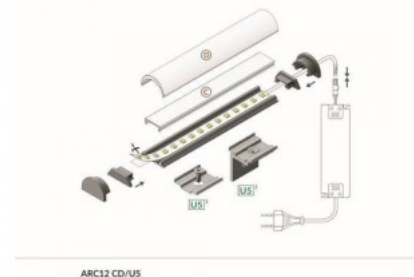

Alumiiniumprofiil TOPMET ARC12 2m anodeerimata hall

Tootekood 18461

Bränd [TOPMET](#)
Kõrgus 3.3mm
Laius 20.0mm
Pikkus 2000.0mm
Korpuse värv hall
Korpuse materjal alumiinium