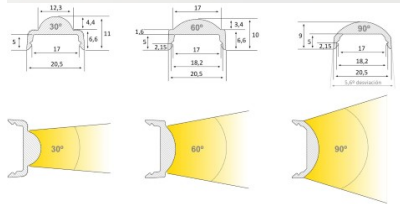

Alumiiniumprofiil LUZ NEGRA Torino 2m hõbedane

Tootekood 13344

Bränd [LUZ NEGRA](#)

Kõrgus 16.6mm

Laius 18.0mm

Pikkus 2000.0mm

Korpuse värv hõbedane

Korpuse materjal alumiinium

Poleer matt

Pinnapealne alumiiniumprofiil on praktiline meetod, kuidas LED riba efektselt paigaldada.

Alumiiniumprofiiliga ei ole ohtu, et LED riba paigast vajub ning alumiiniumprofiili kate hoiab valgusjaotust ühtse ning hubasena.

Alumiiniumprofiili on hea kasutada paljudes erinevates ruumides. Köögis on hea kasutada suurema võimsusega LED riba koos alumiiniumisprofiiliga töötasapinna kohal, elutoas võib luua selle kooslusega hubase aktsentvalguse. Kõrge IP väärtusega tooted sobivad ideaalselt vannitubadesse ja kaubanduses on LED ribad koos alumiiniumprofiilidega ideaalset toodete esiletõstjad!

Usaldage oma valgustusprojekt LED House'i kogenud meeskonnale - [teeme teie nägemuse elavaks!](#)