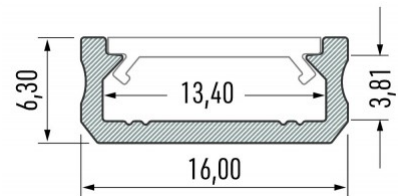

Alumiiniumprofiil LUMINES Type D 2m hõbedane

Tootekood 14532

Bränd [LUMINES](#)

Kõrgus 6.3mm

Laius 16.0mm

Pikkus 2020.0mm

Korpuse värv hõbedane

Korpuse materjal alumiinium

Pinnapealne alumiiniumprofiil on praktiline meetod, kuidas LED riba efektselt paigaldada.

Alumiiniumprofiiliga ei ole ohtu, et LED riba paigast vajub ning alumiiniumprofiili kate hoiab valgusjaotust ühtse ning hubasena. LUMINES profiil on vastupidav ning samas kerge, see omadus tagab pika eluea ja püsivuse. Paigaldada on pinnapealset alumiiniumprofiili väga lihtne. Alumiiniumprofiili on hea kasutada paljudes erinevates ruumides. Kõõgis on hea kasutada suurema võimsusega LED riba koos alumiiniumisprofiiliga töötasapinna kohal, elutoas võib luua selle kooslusega hubase aktsentvalguse. Kõrge IP väärtusega tooted sobivad ideaalselt vannitubadesse ja kaubanduses on LED ribad koos alumiiniumprofiilidega ideaalset toodete esiletõstjad! Usaldage oma valgustusprojekt LED House'i kogenud meeskonnale - [teeme teie nägemuse elavaks!](#)