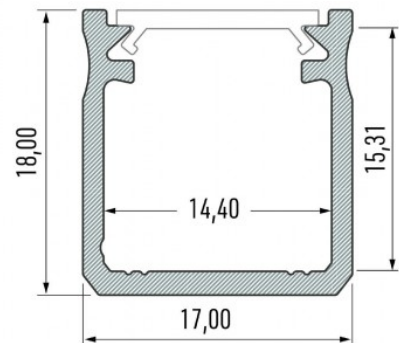

Alumiiniumprofiil LUMINES Type Y 2m hõbedane

Tootekood 14536

Bränd [LUMINES](#)

Kõrgus 18.0mm

Laius 17.0mm

Pikkus 2020.0mm

Korpuse värv hõbedane

Korpuse materjal alumiinium

Pinnapealne alumiiniumprofiil on praktiline meetod, kuidas LED riba efektselt paigaldada. Alumiiniumprofiiliga ei ole ohtu, et LED riba paigast vajub ning alumiiniumprofiili kate hoiab valgusjaotust ühtse ning hubasena. LUMINES profiil on vastupidav ning samas kerge, see omadus tagab pika eluea ja püsivuse. Paigaldada on pinnapealset alumiiniumprofiili väga lihtne. Alumiiniumprofiili on hea kasutada paljudes erinevates ruumides. Köögis on hea kasutada suurema võimsusega LED riba koos alumiiniumisprofiiliga töötasapinna kohal, elutoas võib luua selle kooslusega hubase aktsentvalguse. Kõrge IP väärtusega tooted sobivad ideaalselt vannitubadesse ja kaubanduses on LED ribad koos alumiiniumprofiilidega ideaalset toodete esiletõstjad! Usaldage oma valgustusprojekt LED House'i kogenud meeskonnale - [teeme teie nägemuse elavaks!](#)