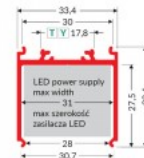

Alumiiniumprofiil TOPMET VARIO30-08 3m valge

Tootekood 18530

Bränd [TOPMET](#)

Kõrgus 33.4mm

Laius 33.4mm

Pikkus 3000.0mm

Korpuse värv valge

Korpuse materjal alumiinium

Pinnapealne alumiiniumprofiil on praktiline meetod, kuidas LED riba efektselt paigaldada. Alumiiniumprofiiliga ei ole ohtu, et LED riba paigast vajub ning alumiiniumprofiili kate hoiab valgusjaotust ühtse ning hubasena. Alumiiniumprofiili on hea kasutada paljudes erinevates ruumides. Köögis on hea kasutada suurema võimsusega LED riba koos alumiiniumisprofiiliga töötasapinna kohal, elutoas võib luua selle kooslusega hubase aktsentvalguse. Kõrge IP väärtusega tooted sobivad ideaalselt vannitubadesse ja kaubanduses on LED ribad koos alumiiniumprofiilidega ideaalset toodete esiletõstjad! Usaldage oma valgustusprojekt LED House'i kogenud meeskonnale - [teeme teie nägemuse elavaks!](#)