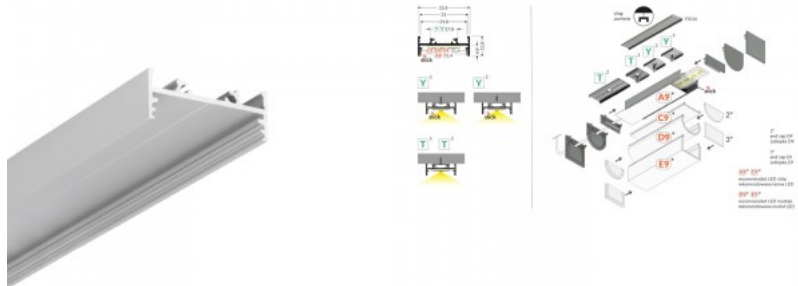

Alumiiniumprofiil TOPMET VARIO30-01 2m hall

Tootekood 18469

Bränd [TOPMET](#)
Kõrgus 12.8mm
Laius 33.4mm
Pikkus 2000.0mm
Korpuse värv hall
Korpuse materjal alumiinium

VARIO30-01