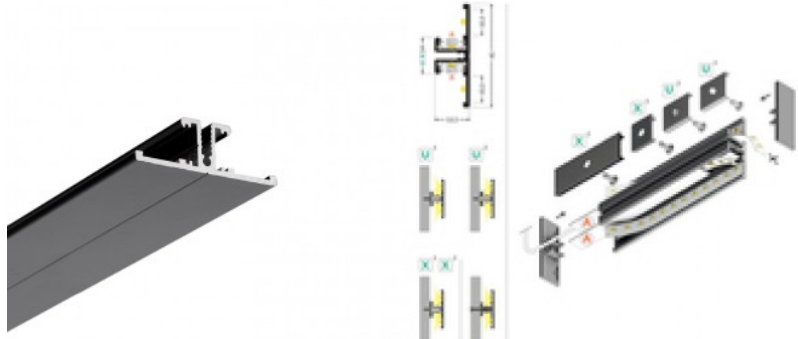

Alumiiniumprofiil TOPMET BACK10 A/UX must

Tootekood 15759

Bränd [TOPMET](#)
Pikkus 3000.0mm
Korpuse värv must
Korpuse materjal alumiinium