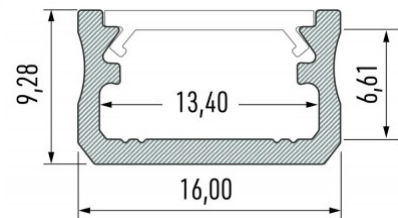

Alumiiniumprofiil LUMINES Type A 2m valge

Tootekood 14646

Bränd [LUMINES](#)

Kõrgus 9.3mm

Laius 16.0mm

Korpuse värv valge

Korpuse materjal alumiinium

Poleer matt

Pinnapealne alumiiniumprofiil on praktiline meetod, kuidas LED riba efektselt paigaldada. Alumiiniumprofiiliga ei ole ohtu, et LED riba paigast vajub ning alumiiniumprofiili kate hoiab valgusjaotust ühtse ning hubasena. LUMINES profiil on vastupidav ning samas kerge, see omadus tagab pika eluea ja püsivuse. Paigaldada on pinnapealset alumiiniumprofiili väga lihtne. Alumiiniumprofiili on hea kasutada paljudes erinevates ruumides. Kõõgis on hea kasutada suurema võimsusega LED riba koos alumiiniumisprofiiliga töötasapinna kohal, elutoas võib luua selle kooslusega hubase aktsentvalguse. Kõrge IP väärtusega tooted sobivad ideaalselt vannitubadesse ja kaubanduses on LED ribad koos alumiiniumprofiilidega ideaalset toodete esiletõstjad! Usaldage oma valgustusprojekt LED House'i kogenud meeskonnale - [teeme teie nägemuse elavaks!](#)