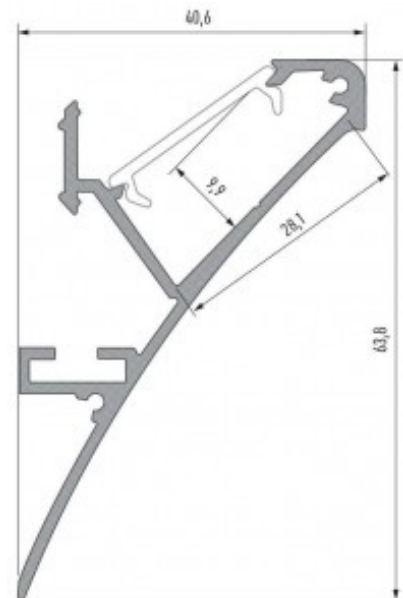

Alumiiniumprofiil LUMINES Logi 2m valge

Tootekood 15518

Bränd [LUMINES](#)

Korpuse värv valge

Korpuse materjal alumiinium

LED profiil valguskarniisi ehituseks. Pinnapealne alumiiniumprofiil on praktiline meetod, kuidas LED riba efektselt paigaldada. Alumiiniumprofiiliga ei ole ohtu, et LED riba paigast vajub ning alumiiniumprofiili kate hoiab valgusjaotust ühtse ning hubasena. LUMINES profiil on vastupidav ning samas kerge, see omadus tagab pika eluea ja püsivuse. Paigaldada on pinnapealset alumiiniumprofiili väga lihtne. Alumiiniumprofiili on hea kasutada paljudes erinevates ruumides. Köögis on hea kasutada suurema võimsusega LED riba koos alumiiniumisprofiiliga töötasapinna kohal, elutoas võib luua selle kooslusega hubase aktsentvalguse. Kõrge IP väärtusega tooted sobivad ideaalselt vannitubadesse ja kaubanduses on LED ribad koos alumiiniumprofiilidega ideaalset toodete esiletõstjad! Usaldage oma valgustusprojekt LED House'i kogenud meeskonnale - [teeme teie nägemuse elavaks!](#)