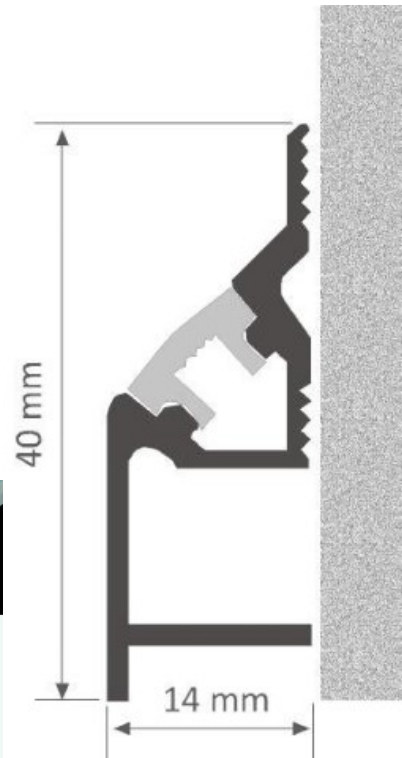

Alumiiniumprofiil LUZ NEGRA Cambridge 2,4m hõbedane

Tootekood 13347

Bränd [LUZ NEGRA](#)

Kõrgus 40.0mm

Laius 14.0mm

Pikkus 2400.0mm

Korpuse värv hõbedane

Korpuse materjal alumiinium

Poleer matt

Pinnapealne alumiiniumprofiil on praktiline meetod, kuidas LED riba efektselt paigaldada.

Alumiiniumprofiiliga ei ole ohtu, et LED riba paigast vajub ning alumiiniumprofiili kate hoiab valgusjaotust ühtse ning hubasena.

Alumiiniumprofiili on hea kasutada paljudes erinevates ruumides. Köögis on hea kasutada suurema võimsusega LED riba koos alumiiniumisprofiiliga töötasapinna kohal, elutoas võib luua selle kooslusega hubase aktsentvalguse. Kõrge IP väärtusega tooted sobivad ideaalselt vannitubadesse ja kaubanduses on LED ribad koos alumiiniumprofiilidega ideaalset toodete esiletõstjad!

Usaldage oma valgustusprojekt LED House'i kogenud meeskonnale - [teeme teie nägemuse elavaks!](#)