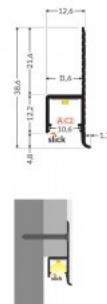

Alumiiniumprofiil TOPMET Omni10 AC2 1m anodeeritud

Tootekood 20712

Bränd [TOPMET](#)
Pikkus 1000.0mm
Korpuse värv anodeeritud
Korpuse materjal alumiinium