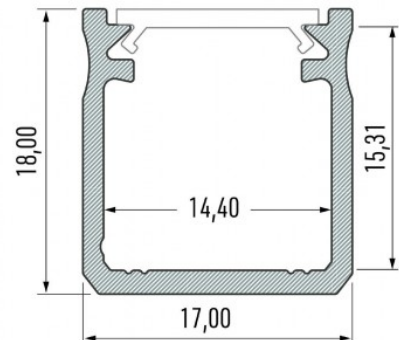

Alumiiniumprofiil LUMINES Type Y 3m valge

Tootekood 15371

Bränd [LUMINES](#)

Kõrgus 18.0mm

Laius 17.0mm

Pikkus 3000.0mm

Korpuse värv valge

Korpuse materjal alumiinium

Pinnapealne alumiiniumprofiil on praktiline meetod, kuidas LED riba efektselt paigaldada.

Alumiiniumprofiiliga ei ole ohtu, et LED riba paigast vajub ning alumiiniumprofiili kate hoiab valgusjaotust ühtse ning hubasena. LUMINES profiil on vastupidav ning samas kerge, see omadus tagab pika eluea ja püsivuse. Paigaldada on pinnapealset alumiiniumprofiili väga lihtne. Alumiiniumprofiili on hea kasutada paljudes erinevates ruumides. Köögis on hea kasutada suurema võimsusega LED riba koos alumiiniumisprofiiliga töötasapinna kohal, elutoas võib luua selle kooslusega hubase aktsentvalguse. Kõrge IP väärtusega tooted sobivad ideaalselt vannitubadesse ja kaubanduses on LED ribad koos alumiiniumprofiilidega ideaalset toodete esiletõstjad! Usaldage oma valgustusprojekt LED House'i kogenud meeskonnale - [teeme teie nägemuse elavaks!](#)