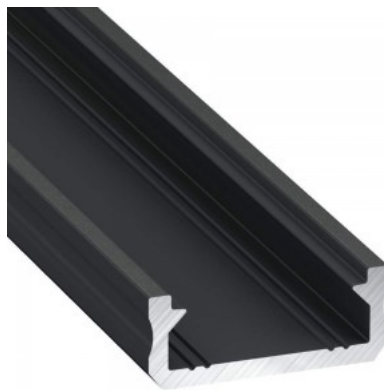

Pinnapealne alumiiniumprofiil on praktiline meetod, kuidas LED riba efektselt paigaldada.

Alumiiniumprofiiliga ei ole ohtu, et LED riba paigast vajub ning alumiiniumprofiili kate hoiab valgusjaotust ühtse ning hubasena. LUMINES profiil on vastupidav ning samas kerge, see omadus tagab pika eluea ja püsivuse. Paigaldada on pinnapealset alumiiniumprofiili väga lihtne. Alumiiniumprofiili on hea kasutada paljudes erinevates ruumides. Kõõgis on hea kasutada suurema võimsusega LED riba koos alumiiniumisprofiiliga töötasapinna kohal, elutoas võib luua selle kooslusega hubase aktsentvalguse. Kõrge IP väärtusega tooted sobivad ideaalselt vannitubadesse ja kaubanduses on LED ribad koos alumiiniumprofiilidega ideaalset toodete esiletõstjad! Usaldage oma valgustusprojekt LED House'i kogenud meeskonnale - [teeme teie nägemuse elavaks!](#)