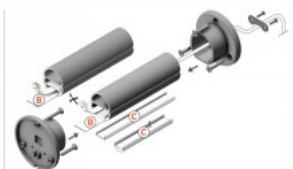

Alumiiniumprofiil TOPMET OVAL20 2m anodeeritud

Tootekood 18448

Bränd [TOPMET](#)
Kõrgus 29.5mm
Laius 28.0mm
Pikkus 2000.0mm
Korpuse värv anodeeritud
Korpuse materjal alumiinium

OVAL20