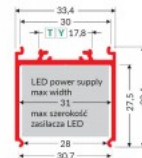

Alumiiniumprofiil TOPMET VARIO30-08 3m hall

Tootekood 18492

Bränd [TOPMET](#)

Kõrgus 33.4mm

Laius 33.4mm

Pikkus 3000.0mm

Korpuse värv hall

Korpuse materjal alumiinium

Pinnapealne alumiiniumprofiil on praktiline meetod, kuidas LED riba efektselt paigaldada. Alumiiniumprofiiliga ei ole ohtu, et LED riba paigast vajub ning alumiiniumprofiili kate hoiab valgusjaotust ühtse ning hubasena. Alumiiniumprofiili on hea kasutada paljudes erinevates ruumides. Köögis on hea kasutada suurema võimsusega LED riba koos alumiiniumisprofiiliga töötasapinna kohal, elutoas võib luua selle kooslusega hubase aktsentvalguse. Kõrge IP väärtusega tooted sobivad ideaalselt vannitubadesse ja kaubanduses on LED ribad koos alumiiniumprofiilidega ideaalset toodete esiletõstjad! Usaldage oma valgustusprojekt LED House'i kogenud meeskonnale - [teeme teie nägemuse elavaks!](#)