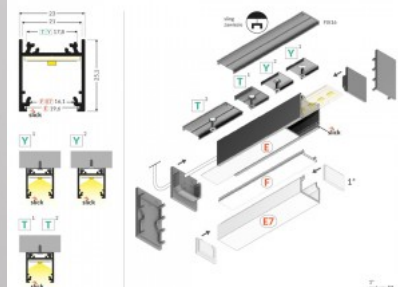

Alumiiniumprofiil TOPMET LINEA20 2m must

Tootekood 18463

Bränd [TOPMET](#)
Kõrgus 25.1mm
Laius 23.0mm
Pikkus 2000.0mm
Korpuse värv must
Korpuse materjal alumiinium

LINEA20

Alumiiniumprofiil TOPMET LINEA20 2m valge

Tootekood 18421

Bränd [TOPMET](#)
Kõrgus 25.1mm
Laius 23.0mm
Pikkus 2000.0mm
Korpuse värv valge
Korpuse materjal alumiinium

LINEA20

Alumiiniumprofiil TOPMET LINEA20 3m valge

Tootekood 18478

Bränd [TOPMET](#)
Kõrgus 25.1mm
Laius 23.0mm
Pikkus 3000.0mm
Korpuse värv valge
Korpuse materjal alumiinium

LINEA20