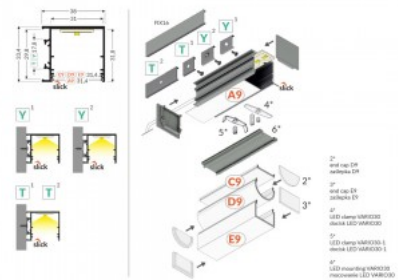

Alumiiniumprofiil TOPMET VARIO30-03 1m must

Tootekood 18495

Bränd [TOPMET](#)

Kõrgus 31.8mm

Laius 38.0mm

Pikkus 1000.0mm

Korpuse värv must

Korpuse materjal alumiinium

Pinnapealne alumiiniumprofiil on praktiline meetod, kuidas LED riba efektselt paigaldada. Alumiiniumprofiiliga ei ole ohtu, et LED riba paigast vajub ning alumiiniumprofiili kate hoiab valgusjaotust ühtse ning hubasena. Alumiiniumprofiili on hea kasutada paljudes erinevates ruumides. Kõõgis on hea kasutada suurema võimsusega LED riba koos alumiiniumprofiiliga töötasapinna kohal, elutoas võib luua selle kooslusega hubase aktsentvalguse. Kõrge IP väärtusega tooted sobivad ideaalselt vannitubadesse ja kaubanduses on LED ribad koos alumiiniumprofiilidega ideaalset toodete esiletõstjad! Usaldage oma valgustusprojekt LED House'i kogenud meeskonnale - [teeme teie nägemuse elavaks!](#)