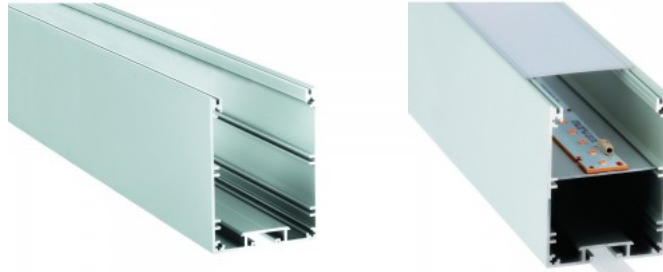

Alumiiniumprofiil LUZ NEGRA MUNICH 2m must

Tootekood 16139

Bränd [LUZ NEGRA](#)

Kõrgus 78.0mm

Laius 58.0mm

Pikkus 2000.0mm

Korpuse värv must

Alumiiniumprofiil on praktiline meetod, kuidas LED riba efektselt paigaldada. Alumiiniumprofiiliga ei ole ohtu, et LED riba paigast vajub ning alumiiniumprofiili kate hoiab valgusjaotust ühtse ning hubasena. Alumiiniumprofiili on hea kasutada paljudes erinevates ruumides. Köögis on hea kasutada suurema võimsusega LED riba koos alumiiniumisprofiiliga töötasapinna kohal, elutoas võib luua selle kooslusega hubase aktsentvalguse. Kõrge IP väärtusega tooted sobivad ideaalselt vannitubadesse ja kaubanduses on LED ribad koos alumiiniumprofiilidega ideaalset toodete esiletõstjad! Usaldage oma valgustusprojekt LED House'i kogenud meeskonnale - [teeme teie nägemuse elavaks!](#)