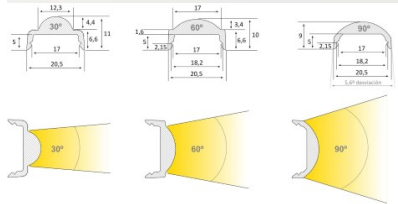

Alumiiniumprofiil LUZ NEGRA Torino 2m hõbedane

Tootekood 13344

Bränd [LUZ NEGRA](#)

Kõrgus 16.6mm

Laius 18.0mm

Pikkus 2000.0mm

Korpuse värv hõbedane

Korpuse materjal alumiinium

Poleer matt

Pinnapealne alumiiniumprofiil on praktiline meetod, kuidas LED riba efektselt paigaldada.

Alumiiniumprofiiliga ei ole ohtu, et LED riba paigast vajub ning alumiiniumprofiili kate hoiab valgusjaotust ühtse ning hubasena.

Alumiiniumprofiili on hea kasutada paljudes erinevates ruumides. Köögis on hea kasutada suurema võimsusega LED riba koos alumiiniumisprofiiliga töötasapinna kohal, elutoas võib luua selle kooslusega hubase aktsentvalguse. Kõrge IP väärtusega tooted sobivad ideaalselt vannitubadesse ja kaubanduses on LED ribad koos alumiiniumprofiilidega ideaalset toodete esiletõstjad!

Usaldage oma valgustusprojekt LED House'i kogenud meeskonnale - [teeme teie nägemuse elavaks!](#)