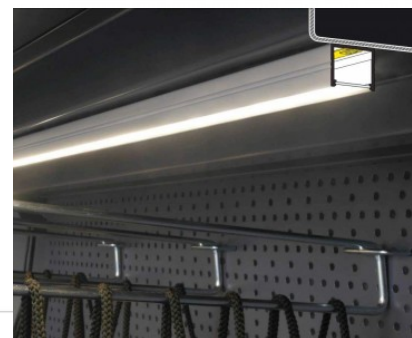

0 10mm

Alumiiniumprofiil TOPMET Smart16 BC3/UN 1m valge

Tootekood 20717

Bränd [TOPMET](#)

Pikkus 1000.0mm

Korpuse värv valge

Korpuse materjal alumiinium