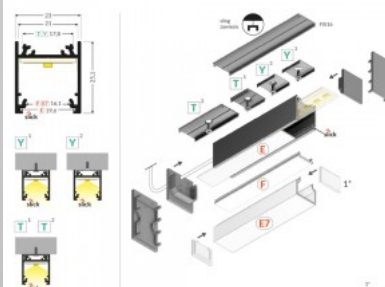

Tootekood 18421

Bränd [TOPMET](#)
Kõrgus 25.1mm
Laius 23.0mm
Pikkus 2000.0mm
Korpuse värv valge
Korpuse materjal alumiinium

LINEA20

Alumiiniumprofiil TOPMET LINEA20 3m must

Tootekood 22739

Bränd [TOPMET](#)
Kõrgus 25.1mm
Laius 23.0mm
Pikkus 3000.0mm
Korpuse värv must
Korpuse materjal alumiinium