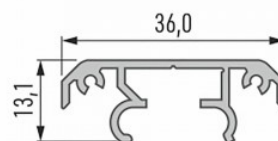

Alumiiniumprofiil LUMINES TALIA M1 2m must

Tootekood 17455

Bränd [LUMINES](#)

Kõrgus 13.1mm

Laius 36.0mm

Pikkus 2020.0mm

Korpuse värv must

Korpuse materjal alumiinium