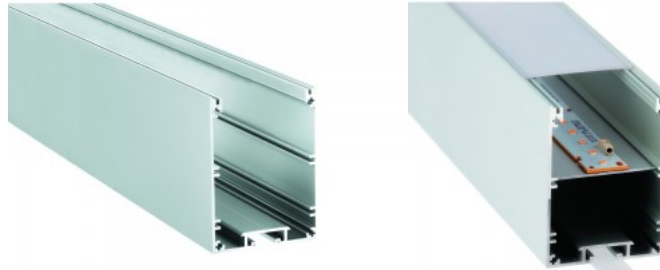

Alumiiniumprofiil LUZ NEGRA MUNICH 2m must

Tootekood 16139

Bränd [LUZ NEGRA](#)

Kõrgus 78.0mm

Laius 58.0mm

Pikkus 2000.0mm

Korpuse värv must

Alumiiniumprofiil on praktiline meetod, kuidas LED riba efektselt paigaldada. Alumiiniumprofiiliga ei ole ohtu, et LED riba paigast vajub ning alumiiniumprofiili kate hoiab valgusjaotust ühtse ning hubasena. Alumiiniumprofiili on hea kasutada paljudes erinevates ruumides. Köögis on hea kasutada suurema võimsusega LED riba koos alumiiniumisprofiiliga töötasapinna kohal, elutoas võib luua selle kooslusega hubase aktsentvalguse. Kõrge IP väärtusega tooted sobivad ideaalselt vannitubadesse ja kaubanduses on LED ribad koos alumiiniumprofiilidega ideaalset toodete esiletõstjad! Usaldage oma valgustusprojekt LED House'i kogenud meeskonnale - [teeme teie nägemuse elavaks!](#)