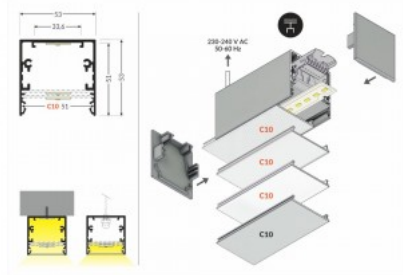

Alumiiniumprofiil TOPMET Phil53 C10 2m anodeeritud

Tootekood 22953

Bränd [TOPMET](#)
Kõrgus 53.0mm
Pikkus 2000.0mm
Korpuse värv anodeeritud