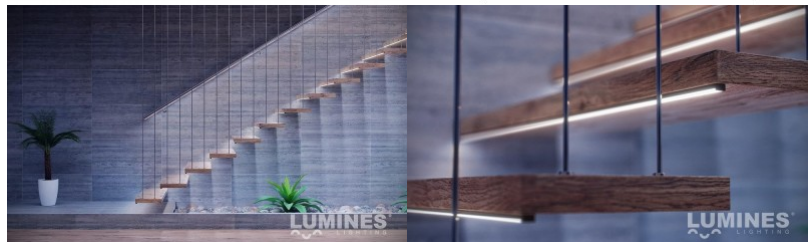

### Tootekood 19118

Bränd [LUMINES](#)

Kõrgus 6.3mm

Laius 16.0mm

Pikkus 2020.0mm

Korpuse värv kuldne

Korpuse materjal alumiinium

Pinnapealne alumiiniumprofiil on praktiline meetod, kuidas LED riba efektselt paigaldada. Alumiiniumprofiiliga ei ole ohtu, et LED riba paigast vajub ning alumiiniumprofiili kate hoiab valgusjaotust ühtse ning hubasena. LUMINES profiil on vastupidav ning samas kerge, see omadus tagab pika eluea ja püsivuse. Paigaldada on pinnapealset alumiiniumprofiili väga lihtne. Alumiiniumprofiili on hea kasutada paljudes erinevates ruumides. Kõõgis on hea kasutada suurema võimsusega LED riba koos alumiiniumisprofiiliga töötasapinna kohal, elutoas võib luua selle kooslusega hubase aktsentvalguse. Kõrge IP väärtusega tooted sobivad ideaalselt vannitubadesse ja kaubanduses on LED ribad koos alumiiniumprofiilidega ideaalset toodete esiletõstjad! Usaldage oma valgustusprojekt LED House'i kogenud meeskonnale - [teeme teie nägemuse elavaks!](#)