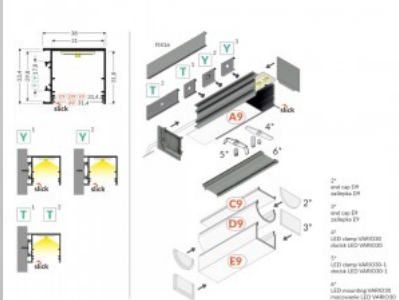

## Alumiiniumprofiil TOPMET VARIO30-03 3m hall

**Tootekood 18493**

Bränd [TOPMET](#)

Kõrgus 31.8mm

Laius 38.0mm

Pikkus 3000.0mm

Korpuse värv hall

Korpuse materjal alumiinium