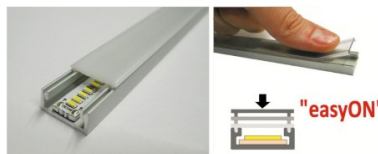

Alumiiniumprofiil on praktiline meetod, kuidas LED riba efektselt paigaldada. Alumiiniumprofiiliga ei ole ohtu, et LED riba paigast vajub ning alumiiniumprofiili kate hoiab valgusjaotust ühtse ning hubasena. Alumiiniumprofiili on hea kasutada paljudes erinevates ruumides. Köögis on hea kasutada suurema võimsusega LED riba koos alumiiniumisprofiiliga töötasapinna kohal, elutoas võib luua selle kooslusega hubase aktsentvalguse. Kõrge IP väärtusega tooted sobivad ideaalselt vannitubadesse ja kaubanduses on LED ribad koos alumiiniumprofiilidega ideaalset toodete esiletõstjad! Usaldage oma valgustusprojekt LED House'i kogenud meeskonnale - [teeme teie nägemuse elavaks!](#)