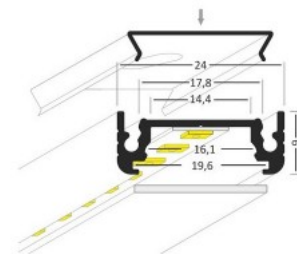

Alumiiniumprofiil TOPMET SURFACE14 2m valge

Tootekood 16126

Bränd [TOPMET](#)

Kõrgus 9.0mm

Laius 24.0mm

Pikkus 2000.0mm

Korpuse värv valge

Korpuse materjal alumiinium

Pinnapealne alumiiniumprofiil on praktiline meetod, kuidas LED riba efektselt paigaldada. Alumiiniumprofiiliga ei ole ohtu, et LED riba paigast vajub ning alumiiniumprofiili kate hoiab valgusjaotust ühtse ning hubasena. Alumiiniumprofiili on hea kasutada paljudes erinevates ruumides. Köögis on hea kasutada suurema võimsusega LED riba koos alumiiniumisprofiiliga töötasapinna kohal, elutoas võib luua selle kooslusega hubase aktsentvalguse. Kõrge IP väärtusega tooted sobivad ideaalselt vannitubadesse ja kaubanduses on LED ribad koos alumiiniumprofiilidega ideaalset toodete esiletõstjad! Usaldage oma valgustusprojekt LED House'i kogenud meeskonnale - [teeme teie nägemuse elavaks!](#)