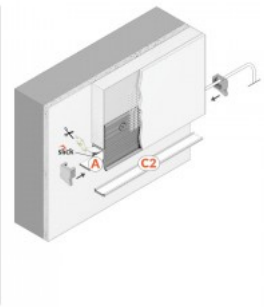

Alumiiniumprofiil TOPMET Omni10 AC2 1m hõbedane

Tootekood 20712

Bränd [TOPMET](#)
Pikkus 1000.0mm
Korpuse värv hõbedane
Korpuse materjal plastik