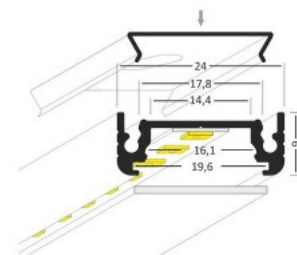

Alumiiniumprofiil TOPMET SURFACE14 3m hall

Tootekood 18474

Bränd [TOPMET](#)

Pikkus 3000.0mm

Korpuse värv hall

Korpuse materjal alumiinium

Pinnapealne alumiiniumprofiil on praktiline meetod, kuidas LED riba efektselt paigaldada. Alumiiniumprofiiliga ei ole ohtu, et LED riba paigast vajub ning alumiiniumprofiili kate hoiab valgusjaotust ühtse ning hubasena. Alumiiniumprofiili on hea kasutada paljudes erinevates ruumides. Köögis on hea kasutada suurema võimsusega LED riba koos alumiiniumisprofiiliga töötasapinna kohal, elutoas võib luua selle kooslusega hubase aktsentvalguse. Kõrge IP väärtusega tooted sobivad ideaalselt vannitubadesse ja kaubanduses on LED ribad koos alumiiniumprofiilidega ideaalset toodete esiletõstjad! Usaldage oma valgustusprojekt LED House'i kogenud meeskonnale - [teeme teie nägemuse elavaks!](#)