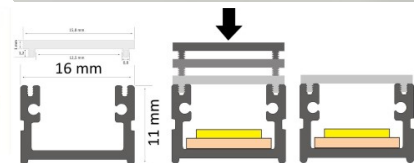

Alumiiniumprofiil LUZ NEGRA Roma 2m hõbedane

Tootekood 13337

Bränd [LUZ NEGRA](#)

Kõrgus 11.0mm

Laius 16.0mm

Korpuse värv hõbedane

Korpuse materjal alumiinium

Poleer matt

Alumiiniumprofiil on praktiline meetod, kuidas LED riba efektselt paigaldada. Alumiiniumprofiiliga ei ole ohtu, et LED riba paigast vajub ning alumiiniumprofiili kate hoiab valgusjaotust ühtse ning hubasena. Alumiiniumprofiili on hea kasutada paljudes erinevates ruumides. Köögis on hea kasutada suurema võimsusega LED riba koos alumiiniumisprofiiliga töötasapinna kohal, elutoas võib luua selle kooslusega hubase aktsentvalguse. Kõrge IP väärtusega tooted sobivad ideaalselt vannitubadesse ja kaubanduses on LED ribad koos alumiiniumprofiilidega ideaalset toodete esiletõstjad! Usaldage oma valgustusprojekt LED House'i kogenud meeskonnale - [teeme teie nägemuse elavaks!](#)