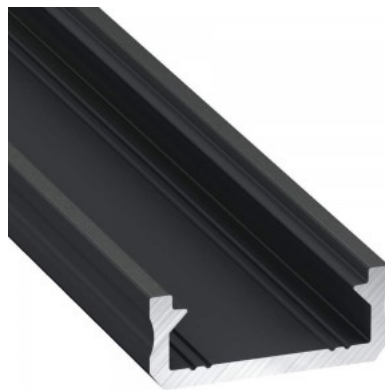

Alumiiniumprofiil LUMINES Type D 2m must

Tootekood 14905

Bränd [LUMINES](#)

Kõrgus 6.3mm

Laius 16.0mm

Pikkus 2020.0mm

Korpuse värv must

Korpuse materjal alumiinium

Pinnapealne alumiiniumprofiil on praktiline meetod, kuidas LED riba efektselt paigaldada.

Alumiiniumprofiiliga ei ole ohtu, et LED riba paigast vajub ning alumiiniumprofiili kate hoiab valgusjaotust ühtse ning hubasena. LUMINES profiil on vastupidav ning samas kerge, see omadus tagab pika eluea ja püsivuse. Paigaldada on pinnapealset alumiiniumprofiili väga lihtne. Alumiiniumprofiili on hea kasutada paljudes erinevates ruumides. Kõõgis on hea kasutada suurema võimsusega LED riba koos alumiiniumisprofiiliga töötasapinna kohal, elutoas võib luua selle kooslusega hubase aktsentvalguse. Kõrge IP väärtusega tooted sobivad ideaalselt vannitubadesse ja kaubanduses on LED ribad koos alumiiniumprofiilidega ideaalset toodete esiletõstjad! Usaldage oma valgustusprojekt LED House'i kogenud meeskonnale - [teeme teie nägemuse elavaks!](#)