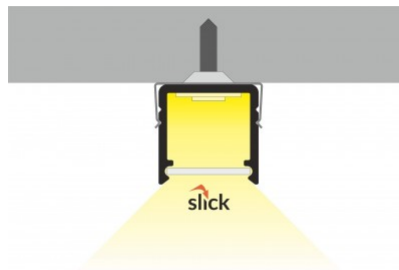

Alumiiniumprofiil TOPMET SMART16 B/U4 2m valge

Tootekood 16280

Bränd [TOPMET](#)

Korpuse värv valge

Pinnapealne alumiiniumprofiil on praktiline meetod, kuidas LED riba efektselt paigaldada.

Alumiiniumprofiiliga ei ole ohtu, et LED riba paigast vajub ning alumiiniumprofiili kate hoiab valgusjaotust ühtse ning hubasena.

Profiil on vastupidav ning samas kerge, see omadus tagab pika eluea ja püsivuse. Paigaldada on pinnapealset alumiiniumprofiili väga lihtne.

Alumiiniumprofiili on hea kasutada paljudes erinevates ruumides. Köögis on hea kasutada suurema võimsusega LED riba koos alumiiniumisprofiiliga töötasapinna kohal, elutoas võib luua selle kooslusega hubase aktsentvalguse. Kõrge IP väärtusega tooted sobivad ideaalselt vannitubadesse ja kaubanduses on LED ribad koos alumiiniumprofiilidega ideaalset toodete esiletõstjad!

Usaldage oma valgustusprojekt LED House'i kogenud meeskonnale - [teeme teie nägemuse elavaks!](#)

SMART16 B/U4

0 10mm