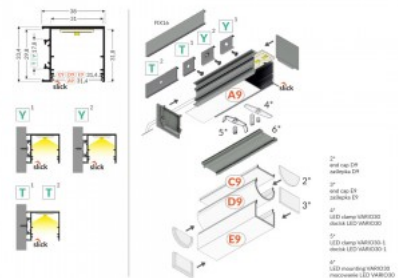

Bränd [TOPMET](#)

Kõrgus 31.8mm

Laius 38.0mm

Pikkus 1000.0mm

Korpuse värv must

Korpuse materjal alumiinium

Pinnapealne alumiiniumprofiil on praktiline meetod, kuidas LED riba efektselt paigaldada. Alumiiniumprofiiliga ei ole ohtu, et LED riba paigast vajub ning alumiiniumprofiili kate hoiab valgusjaotust ühtse ning hubasena. Alumiiniumprofiili on hea kasutada paljudes erinevates ruumides. Kõõgis on hea kasutada suurema võimsusega LED riba koos alumiiniumprofiiliga töötasapinna kohal, elutoas võib luua selle kooslusega hubase aktsentvalguse. Kõrge IP väärtusega tooted sobivad ideaalselt vannitubadesse ja kaubanduses on LED ribad koos alumiiniumprofiilidega ideaalset toodete esiletõstjad! Usaldage oma valgustusprojekt LED House'i kogenud meeskonnale - [teeme teie nägemuse elavaks!](#)