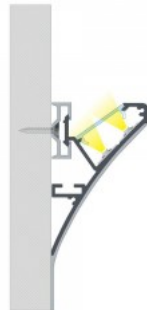

Alumiiniumprofiil LUMINES Logi 2m must

Tootekood 22169

Bränd [LUMINES](#)

Kõrgus 63.8mm

Laius 40.6mm

Pikkus 2002.0mm

Korpuse värv must

Korpuse materjal alumiinium

LED profiil valguskarniisi ehituseks. Pinnapealne alumiiniumprofiil on praktiline meetod, kuidas LED riba efektselt paigaldada. Alumiiniumprofiiliga ei ole ohtu, et LED riba paigast vajub ning alumiiniumprofiili kate hoiab valgusjaotust ühtse ning hubasena. LUMINES profiil on vastupidav ning samas kerge, see omadus tagab pika eluea ja püsivuse. Paigaldada on pinnapealset alumiiniumprofiili väga lihtne. Alumiiniumprofiili on hea kasutada paljudes erinevates ruumides. Köögis on hea kasutada suurema võimsusega LED riba koos alumiiniumisprofiiliga töötasapinna kohal, elutoas võib luua selle kooslusega hubase aktsentvalguse. Kõrge IP väärtusega tooted sobivad ideaalselt vannitubadesse ja kaubanduses on LED ribad koos alumiiniumprofiilidega ideaalset toodete esiletõstjad! Usaldage oma valgustusprojekt LED House'i kogenud meeskonnale - [teeme teie nägemuse elavaks!](#)