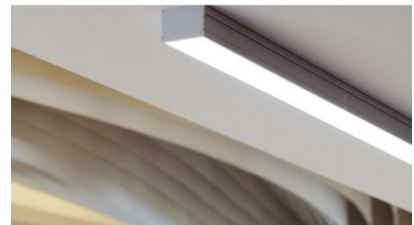

Alumiiniumprofiil LUMINES Type LARGO 3m valge

Tootekood 18294

Bränd [LUMINES](#)
Kõrgus 44.8mm
Laius 88.6mm
Pikkus 3000.0mm
Korpuse värv valge
Korpuse materjal alumiinium
Poleer matt

Alumiiniumprofiil, mis on mõeldud LED-ribade korrektseks ja visuaalselt viimistletud paigaldamiseks erinevatesse interjööri- või mööblilahendustes. Profiil tagab LED-ribadele mehaanilise kaitse ja aitab juhtida soojust, mis omakorda pikendab valgusallikate tööiga. See profiil võimaldab saavutada puhta ja ühtlase valgusejoone, eriti hajuti kasutamisel. Tänu oma vastupidavale konstruktsioonile sobib see lahendus nii kodusse kui ka äriruumi valgustusse.

Alumiiniumprofiil LUMINES Type X 2m hõbedane