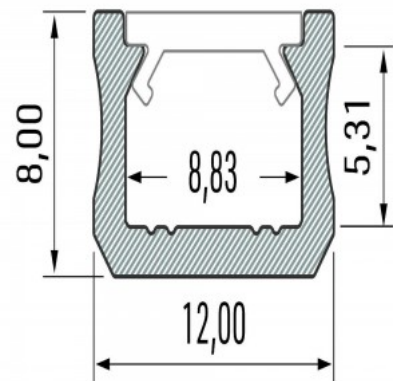

Alumiiniumprofiil LUMINES Type X 2m must

Tootekood 16476

Bränd [LUMINES](#)

Kõrgus 9.3mm

Laius 12.0mm

Korpuse värv must

Korpuse materjal alumiinium

Poleer matt

Pinnapealne alumiiniumprofiil on praktiline meetod, kuidas LED riba efektselt paigaldada. Alumiiniumprofiiliga ei ole ohtu, et LED riba paigast vajub ning alumiiniumprofiili kate hoiab valgusjaotust ühtse ning hubasena. LUMINES profiil on vastupidav ning samas kerge, see omadus tagab pika eluea ja püsivuse. Paigaldada on pinnapealset alumiiniumprofiili väga lihtne. Alumiiniumprofiili on hea kasutada paljudes erinevates ruumides. Kõõgis on hea kasutada suurema võimsusega LED riba koos alumiiniumisprofiiliga töötasapinna kohal, elutoas võib luua selle kooslusega hubase aktsentvalguse. Kõrge IP väärtusega tooted sobivad ideaalselt vannitubadesse ja kaubanduses on LED ribad koos alumiiniumprofiilidega ideaalset toodete esiletõstjad! Usaldage oma valgustusprojekt LED House'i kogenud meeskonnale - [teeme teie nägemuse elavaks!](#)