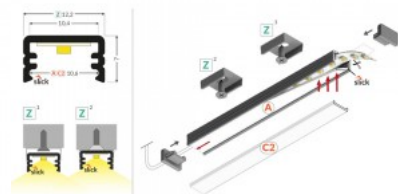

Alumiiniumprofiil TOPMET Slim8 3m hall

Tootekood 18476

Bränd [TOPMET](#)
Kõrgus 7.0mm
Laius 12.2mm
Pikkus 3000.0mm
Korpuse värv hall
Korpuse materjal alumiinium

SLIM8