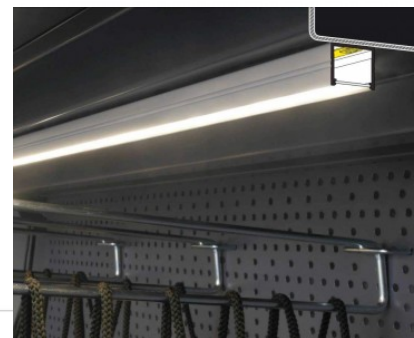

Alumiiniumprofiil TOPMET SMART16 B/U4 3m hall

Tootekood 18480

Bränd [TOPMET](#)

Pikkus 3000.0mm

Korpuse värv hall

Korpuse materjal alumiinium

Pinnapealne alumiiniumprofiil on praktiline meetod, kuidas LED riba efektselt paigaldada. Alumiiniumprofiiliga ei ole ohtu, et LED riba paigast vajub ning alumiiniumprofiili kate hoiab valgusjaotust ühtse ning hubasena. Alumiiniumprofiili on hea kasutada paljudes erinevates ruumides. Köögis on hea kasutada suurema võimsusega LED riba koos alumiiniumisprofiiliga töötasapinna kohal, elutoas võib luua selle kooslusega hubase aktsentvalguse. Kõrge IP väärtusega tooted sobivad ideaalselt vannitubadesse ja kaubanduses on LED ribad koos alumiiniumprofiilidega ideaalset toodete esiletõstjad! Usaldage oma valgustusprojekt LED House'i kogenud meeskonnale - [teeme teie nägemuse elavaks!](#)

0 10mm