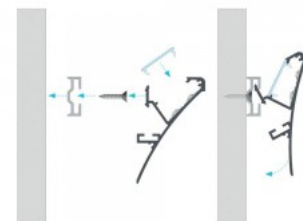

### Tootekood 15516

Bränd [LUMINES](#)

Korpuse värv hõbedane

Korpuse materjal alumiinium

LED profiil valguskarniisi ehituseks. Pinnapealne alumiiniumprofiil on praktiline meetod, kuidas LED riba efektselt paigaldada. Alumiiniumprofiiliga ei ole ohtu, et LED riba paigast vajub ning alumiiniumprofiili kate hoiab valgusjaotust ühtse ning hubasena. LUMINES profiil on vastupidav ning samas kerge, see omadus tagab pika eluea ja püsivuse. Paigaldada on pinnapealset alumiiniumprofiili väga lihtne. Alumiiniumprofiili on hea kasutada paljudes erinevates ruumides. Köögis on hea kasutada suurema võimsusega LED riba koos alumiiniumisprofiiliga töötasapinna kohal, elutoas võib luua selle kooslusega hubase aktsentvalguse. Kõrge IP väärtusega tooted sobivad ideaalselt vannitubadesse ja kaubanduses on LED ribad koos alumiiniumprofiilidega ideaalset toodete esiletõstjad! Usaldage oma valgustusprojekt LED House'i kogunud meeskonnale - [teeme teie nägemuse elavaks!](#)