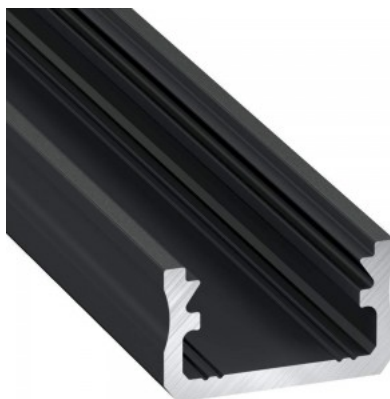

Alumiiniumprofiil LUMINES Type A 2m kuldne

Tootekood 19115

Bränd [LUMINES](#)

Korpuse värv kuldne

Pinnapealne alumiiniumprofiil on praktiline meetod, kuidas LED riba efektselt paigaldada.

Alumiiniumprofiiliga ei ole ohtu, et LED riba paigast vajub ning alumiiniumprofiili kate hoiab valgusjaotust ühtse ning hubasena. LUMINES profiil on vastupidav ning samas kerge, see omadus tagab pika eluea ja püsivuse. Paigaldada on pinnapealset alumiiniumprofiili väga lihtne. Alumiiniumprofiili on hea kasutada paljudes erinevates ruumides. Köögis on hea kasutada suurema võimsusega LED riba koos alumiiniumisprofiiliga töötasapinna kohal, elutoas võib luua selle kooslusega hubase aktsentvalguse. Kõrge IP väärtusega tooted sobivad ideaalselt vannitubadesse ja kaubanduses on LED ribad koos alumiiniumprofiilidega ideaalset toodete esiletõstjad! Usaldage oma valgustusprojekt LED House'i kogunud meeskonnale - [teeme teie nägemuse elavaks!](#)

Alumiiniumprofiil LUMINES Type A 2m must

Tootekood 14645

Bränd [LUMINES](#)

Kõrgus 9.3mm

Laius 16.0mm

Pikkus 2020.0mm

Korpuse värv must

Korpuse materjal alumiinium

Poleer matt

Pinnapealne alumiiniumprofiil on praktiline meetod, kuidas LED riba efektselt paigaldada.

Alumiiniumprofiiliga ei ole ohtu, et LED riba paigast vajub ning alumiiniumprofiili kate hoiab valgusjaotust ühtse ning hubasena. LUMINES profiil on vastupidav ning samas kerge, see omadus tagab pika eluea ja püsivuse. Paigaldada on pinnapealset alumiiniumprofiili väga lihtne. Alumiiniumprofiili on hea kasutada paljudes erinevates ruumides. Köögis on hea kasutada suurema võimsusega LED riba koos alumiiniumisprofiiliga töötasapinna kohal, elutoas võib luua selle kooslusega hubase aktsentvalguse. Kõrge IP väärtusega tooted sobivad ideaalselt vannitubadesse ja kaubanduses on LED ribad koos alumiiniumprofiilidega ideaalset toodete esiletõstjad! Usaldage oma valgustusprojekt LED House'i kogenud meeskonnale - [teeme teie nägemuse elavaks!](#)