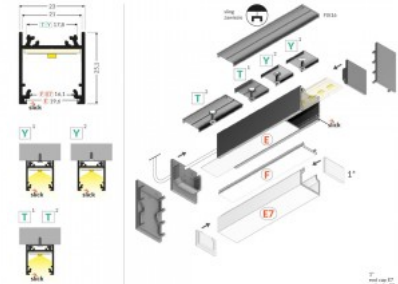

Alumiiniumprofiil TOPMET LINEA20 2m must

Tootekood 18463

Bränd [TOPMET](#)
Kõrgus 25.1mm
Laius 23.0mm
Pikkus 2000.0mm
Korpuse värv must
Korpuse materjal alumiinium

LINEA20

Alumiiniumprofiil TOPMET LINEA20 2m valge

Tootekood 18421

Bränd [TOPMET](#)
Kõrgus 25.1mm
Laius 23.0mm
Pikkus 2000.0mm
Korpuse värv valge
Korpuse materjal alumiinium

LINEA20