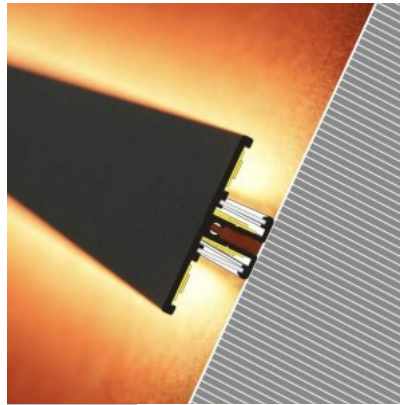

## Alumiiniumprofiil TOPMET BACK10 A/UX 2m must

**Tootekood 15753**

Bränd [TOPMET](#)

Korpuse värv must

Korpuse materjal alumiinium

Pinnapealne alumiiniumprofiil on praktiline meetod, kuidas LED riba efektselt paigaldada. Alumiiniumprofiiliga ei ole ohtu, et LED riba paigast vajub ning alumiiniumprofiili kate hoiab valgusjaotust ühtse ning hubasena. Alumiiniumprofiili on hea kasutada paljudes erinevates ruumides. Köögis on hea kasutada suurema võimsusega LED riba koos alumiiniumisprofiiliga töötasapinna kohal, elutoas võib luua selle kooslusega hubase aktsentvalguse. Kõrge IP väärtusega tooted sobivad ideaalselt vannitubadesse ja kaubanduses on LED ribad koos alumiiniumprofiilidega ideaalset toodete esiletõstjad! Usaldage oma valgustusprojekt LED House'i kogenud meeskonnale - [teeme teie nägemuse elavaks!](#)