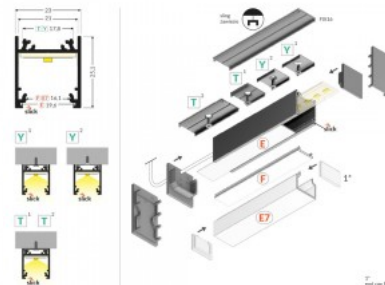

Alumiiniumprofiil TOPMET LINEA20 2m must

Tootekood 18463

Bränd [TOPMET](#)
Kõrgus 25.1mm
Laius 23.0mm
Pikkus 2000.0mm
Korpuse värv must
Korpuse materjal alumiinium

LINEA20

Alumiiniumprofiil TOPMET LINEA20 2m valge

Tootekood 18421

Bränd [TOPMET](#)
Kõrgus 25.1mm
Laius 23.0mm
Pikkus 2000.0mm
Korpuse värv valge
Korpuse materjal alumiinium

LINEA20