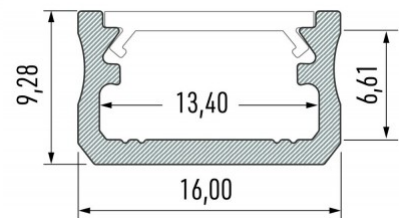

Alumiiniumprofiil LUMINES Type A 3m hõbedane

Tootekood 15481

Bränd [LUMINES](#)

Kõrgus 9.3mm

Laius 16.0mm

Pikkus 3000.0mm

Korpuse värv hõbedane

Korpuse materjal alumiinium

Poleer matt

Pinnapealne alumiiniumprofiil on praktiline meetod, kuidas LED riba efektselt paigaldada. Alumiiniumprofiiliga ei ole ohtu, et LED riba paigast vajub ning alumiiniumprofiili kate hoiab valgusjaotust ühtse ning hubasena. LUMINES profiil on vastupidav ning samas kerge, see omadus tagab pika eluea ja püsivuse. Paigaldada on pinnapealset alumiiniumprofiili väga lihtne. Alumiiniumprofiili on hea kasutada paljudes erinevates ruumides. Köögis on hea kasutada suurema võimsusega LED riba koos alumiiniumisprofiiliga töötasapinna kohal, elutoas võib luua selle kooslusega hubase aktsentvalguse. Kõrge IP väärtusega tooted sobivad ideaalselt vannitubadesse ja kaubanduses on LED ribad koos alumiiniumprofiilidega ideaalset toodete esiletõstjad! Usaldage oma valgustusprojekt LED House'i kogenud meeskonnale - [teeme teie nägemuse elavaks!](#)