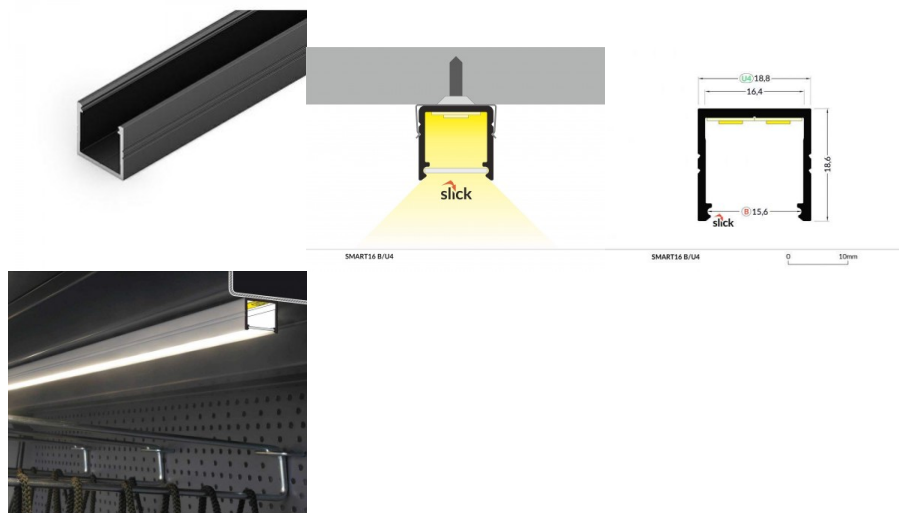

Alumiiniumprofiil TOPMET SMART16 B/U4 2m must

Tootekood 15533

Bränd [TOPMET](#)

Korpuse värv must

Pinnapealne alumiiniumprofiil on praktiline meetod, kuidas LED riba efektselt paigaldada. Alumiiniumprofiiliga ei ole ohtu, et LED riba paigast vajub ning alumiiniumprofiili kate hoiab valgusjaotust ühtse ning hubasena. Alumiiniumprofiili on hea kasutada paljudes erinevates ruumides. Köögis on hea kasutada suurema võimsusega LED riba koos alumiiniumiprofiiliga töötasapinna kohal, elutoas võib luua selle kooslusega hubase aktsentvalguse. Kõrge IP väärtusega tooted sobivad ideaalselt vannitubadesse ja kaubanduses on LED ribad koos alumiiniumiprofiilidega ideaalset toodete esiletõstjad! Usaldage oma valgustusprojekt LED House'i kogenud meeskonnale - [teeme teie nägemuse elavaks!](#)