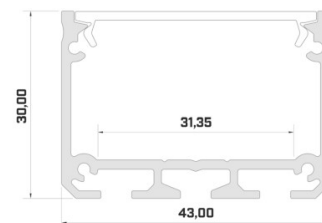

Alumiiniumprofiil LUMINES ILEDO 3m hõbedane

Tootekood 15636

Bränd [LUMINES](#)

Kõrgus 30.0mm

Laius 43.0mm

Pikkus 3000.0mm

Korpuse värv hõbedane

Korpuse materjal alumiinium

Pinnapealne alumiiniumprofiil on praktiline meetod, kuidas LED riba efektselt paigaldada. Alumiiniumprofiiliga ei ole ohtu, et LED riba paigast vajub ning alumiiniumprofiili kate hoiab valgusjaotust ühtse ning hubasena. LUMINES profiil on vastupidav ning samas kerge, see omadus tagab pika eluea ja püsivuse. Paigaldada on pinnapealset alumiiniumprofiili väga lihtne. Alumiiniumprofiili on hea kasutada paljudes erinevates ruumides. Kõõgis on hea kasutada suurema võimsusega LED riba koos alumiiniumisprofiiliga töötasapinna kohal, elutoas võib luua selle kooslusega hubase aktsentvalguse. Kõrge IP väärtusega tooted sobivad ideaalselt vannitubadesse ja kaubanduses on LED ribad koos alumiiniumprofiilidega ideaalset toodete esiletõstjad! Usaldage oma valgustusprojekt LED House'i kogenud meeskonnale - [teeme teie nägemuse elavaks!](#)