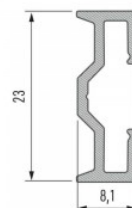

Alumiiniumprofiil LUMINES Sparo 2m hõbedane

Tootekood 15517

Bränd [LUMINES](#)

Korpuse värv hõbedane

Korpuse materjal alumiinium

Logi LED-profiili seinakinnitus.