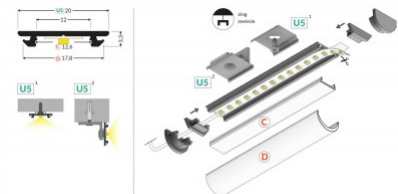

Alumiiniumprofiil TOPMET ARC12 CD/U5 2m anodeeritud

Tootekood 16252

Bränd [TOPMET](#)

Pikkus 2000.0mm

Korpuse värv anodeeritud

Painduv alumiiniumprofiil on praktiline meetod, kuidas LED riba efektselt paigaldada. Alumiiniumprofiiliga ei ole ohtu, et LED riba paigast vajub ning alumiiniumprofiili kate hoiab valgusjaotust ühtse ning hubasena. Alumiiniumprofiili on hea kasutada paljudes erinevates ruumides. Köögis on hea kasutada suurema võimsusega LED riba koos alumiiniumisprofiiliga töötasapinna kohal, elutoas võib luua selle kooslusega hubase aktsentvalguse. Kõrge IP väärtusega tooted sobivad ideaalselt vannitubadesse ja kaubanduses on LED ribad koos alumiiniumprofiilidega ideaalset toodete esiletõstjad! Usaldage oma valgustusprojekt LED House'i kogenud meeskonnale - [teeme teie nägemuse elavaks!](#)

ARC12 CD/U5

Alumiiniumprofiil TOPMET ARC12 1m must

Tootekood 18514

Bränd [TOPMET](#)

Pikkus 1000.0mm

Korpuse värv must

Korpuse materjal alumiinium

Painduv alumiiniumprofiil on praktiline meetod, kuidas LED riba efektselt paigaldada. Alumiiniumprofiiliga ei ole ohtu, et LED riba paigast vajub ning alumiiniumprofiili kate hoiab valgusjaotust ühtse ning hubasena. Alumiiniumprofiili on hea kasutada paljudes erinevates ruumides. Köögis on hea kasutada suurema võimsusega LED riba koos alumiiniumisprofiiliga töötasapinna kohal, elutoas võib luua selle kooslusega hubase aktsentvalguse. Kõrge IP väärtusega tooted sobivad ideaalselt vannitubadesse ja kaubanduses on LED ribad koos alumiiniumprofiilidega ideaalset toodete esiletõstjad! Usaldage oma valgustusprojekt LED House'i kogenud meeskonnale - [teeme teie nägemuse elavaks!](#)