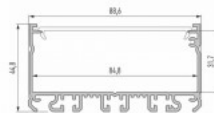

Alumiiniumprofiil, mis on mõeldud LED-ribade korrektseks ja visuaalselt viimistletud paigaldamiseks erinevatesse interjööri- või mööblilahendustes. Profiil tagab LED-ribadele mehaanilise kaitse ja aitab juhtida soojust, mis omakorda pikendab valgusallikate tööiga. See profiil võimaldab saavutada puhta ja ühtlase valgusejoone, eriti hajuti kasutamisel. Tänu oma vastupidavale konstruktsioonile sobib see lahendus nii kodusse kui ka äriruumi valgustusse.