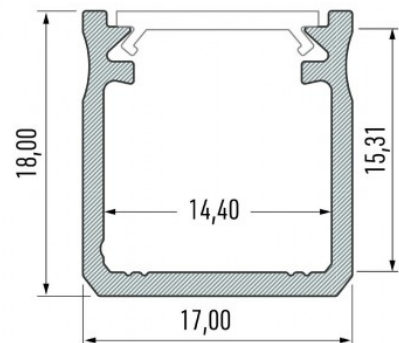

Alumiiniumprofiil LUMINES Type Y 3m must

Tootekood 15372

Bränd [LUMINES](#)

Kõrgus 18.0mm

Laius 17.0mm

Korpuse värv must

Korpuse materjal alumiinium

Pinnapealne alumiiniumprofiil on praktiline meetod, kuidas LED riba efektselt paigaldada.

Alumiiniumprofiiliga ei ole ohtu, et LED riba paigast vajub ning alumiiniumprofiili kate hoiab valgusjaotust ühtse ning hubasena. LUMINES profiil on vastupidav ning samas kerge, see omadus tagab pika eluea ja püsivuse. Paigaldada on pinnapealset alumiiniumprofiili väga lihtne. Alumiiniumprofiili on hea kasutada paljudes erinevates ruumides. Köögis on hea kasutada suurema võimsusega LED riba koos alumiiniumisprofiiliga töötasapinna kohal, elutoas võib luua selle kooslusega hubase aktsentvalguse. Kõrge IP väärtusega tooted sobivad ideaalselt vannitubadesse ja kaubanduses on LED ribad koos alumiiniumprofiilidega ideaalset toodete esiletõstjad! Usaldage oma valgustusprojekt LED House'i kogunud meeskonnale - [teeme teie nägemuse elavaks!](#)