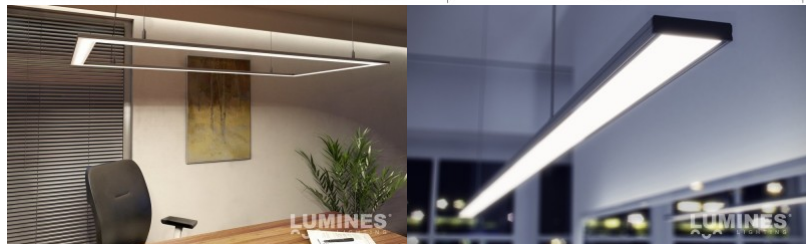

### Tootekood 17203

Bränd [LUMINES](#)

Kõrgus 9.3mm

Laius 43.0mm

Pikkus 2020.0mm

Korpuse värv must

Korpuse materjal alumiinium

Pinnapealne alumiiniumprofiil on praktiline meetod, kuidas LED riba efektselt paigaldada. Alumiiniumprofiiliga ei ole ohtu, et LED riba paigast vajub ning alumiiniumprofiili kate hoiab valgusjaotust ühtse ning hubasena. LUMINES profiil on vastupidav ning samas kerge, see omadus tagab pika eluea ja püsivuse. Paigaldada on pinnapealset alumiiniumprofiili väga lihtne. Alumiiniumprofiili on hea kasutada paljudes erinevates ruumides. Kõõgis on hea kasutada suurema võimsusega LED riba koos alumiiniumisprofiiliga töötasapinna kohal, elutoas võib luua selle kooslusega hubase aktsentvalguse. Kõrge IP väärtusega tooted sobivad ideaalselt vannitubadesse ja kaubanduses on LED ribad koos alumiiniumprofiilidega ideaalset toodete esiletõstjad! Usaldage oma valgustusprojekt LED House'i kogenud meeskonnale - [teeme teie nägemuse elavaks!](#)