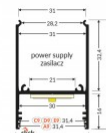

Alumiiniumprofiil TOPMET COMBO30-01 2000 must

Tootekood 19727

Bränd [TOPMET](#)
Kõrgus 49.9mm
Laius 31.0mm
Pikkus 2000.0mm
Korpuse värv must
Korpuse materjal alumiinium