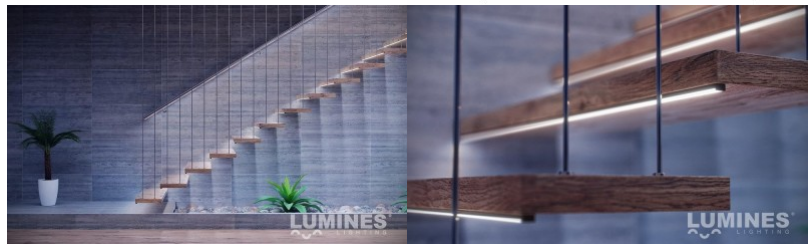

Alumiiniumprofiil LUMINES Type D 2m valge

Tootekood 14902

Bränd [LUMINES](#)

Kõrgus 6.3mm

Laius 16.0mm

Pikkus 2020.0mm

Korpuse värv valge

Korpuse materjal alumiinium

Pinnapealne alumiiniumprofiil on praktiline meetod, kuidas LED riba efektselt paigaldada.

Alumiiniumprofiiliga ei ole ohtu, et LED riba paigast vajub ning alumiiniumprofiili kate hoiab valgusjaotust ühtse ning hubasena. LUMINES profiil on vastupidav ning samas kerge, see omadus tagab pika eluea ja püsivuse. Paigaldada on pinnapealset alumiiniumprofiili väga lihtne. Alumiiniumprofiili on hea kasutada paljudes erinevates ruumides. Kõõgis on hea kasutada suurema võimsusega LED riba koos alumiiniumisprofiiliga töötasapinna kohal, elutoas võib luua selle kooslusega hubase aktsentvalguse. Kõrge IP väärtusega tooted sobivad ideaalselt vannitubadesse ja kaubanduses on LED ribad koos alumiiniumprofiilidega ideaalset toodete esiletõstjad! Usaldage oma valgustusprojekt LED House'i kogenud meeskonnale - [teeme teie nägemuse elavaks!](#)