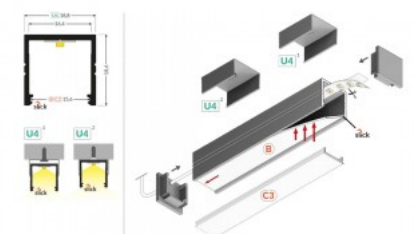

SMART16 B/U4

0 10mm

SMART16 B/U4

Alumiiniumprofiil TOPMET Smart16 BC3/UN 1m valge

Tootekood 20717

Bränd [TOPMET](#)
 Pikkus 1000.0mm
 Korpuse värv valge
 Korpuse materjal alumiinium

Alumiiniumprofiil TOPMET SURFACE10 1m anodeerimata hall