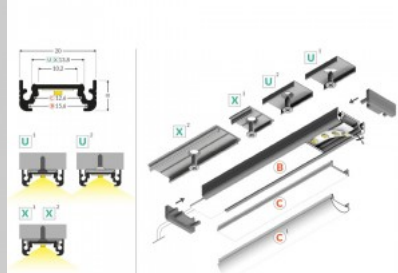

Alumiiniumprofiil TOPMET SURFACE10 2m valge

Tootekood 18458

Bränd [TOPMET](#)

Kõrgus 8.0mm

Laius 20.0mm

Pikkus 2000.0mm

Korpuse värv valge

Korpuse materjal alumiinium

Pinnapealne alumiiniumprofiil on praktiline meetod, kuidas LED riba efektselt paigaldada. Alumiiniumprofiiliga ei ole ohtu, et LED riba paigast vajub ning alumiiniumprofiili kate hoiab valgusjaotust ühtse ning hubasena. Alumiiniumprofiili on hea kasutada paljudes erinevates ruumides. Köögis on hea kasutada suurema võimsusega LED riba koos alumiiniumisprofiiliga töötasapinna kohal, elutoas võib luua selle kooslusega hubase aktsentvalguse. Kõrge IP väärtusega tooted sobivad ideaalselt vannitubadesse ja kaubanduses on LED ribad koos alumiiniumprofiilidega ideaalset toodete esiletõstjad! Usaldage oma valgustusprojekt LED House'i kogenud meeskonnale - [teeme teie nägemuse elavaks!](#)

Alumiiniumprofiil TOPMET SURFACE10 BC/U 2m must

Tootekood 23229

Bränd [TOPMET](#)

Kõrgus 8.2mm

Laius 18.8mm

Pikkus 2000.0mm

Korpuse värv must

Korpuse materjal alumiinium