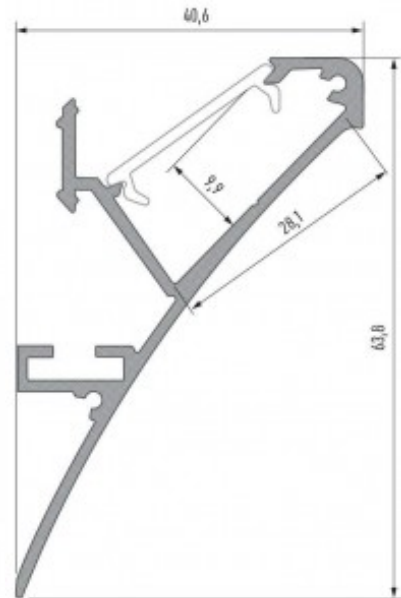

Alumiiniumprofiil LUMINES Logi 2m must

Tootekood 22169

Bränd [LUMINES](#)

Kõrgus 63.8mm

Laius 40.6mm

Pikkus 2002.0mm

Korpuse värv must

Korpuse materjal alumiinium

LED profiil valguskarniisi ehituseks. Pinnapealne alumiiniumprofiil on praktiline meetod, kuidas LED riba efektselt paigaldada. Alumiiniumprofiiliga ei ole ohtu, et LED riba paigast vajub ning alumiiniumprofiili kate hoiab valgusjaotust ühtse ning hubasena. LUMINES profiil on vastupidav ning samas kerge, see omadus tagab pika eluea ja püsivuse. Paigaldada on pinnapealset alumiiniumprofiili väga lihtne. Alumiiniumprofiili on hea kasutada paljudes erinevates ruumides. Köögis on hea kasutada suurema võimsusega LED riba koos alumiiniumisprofiiliga töötasapinna kohal, elutoas võib luua selle kooslusega hubase aktsentvalguse. Kõrge IP väärtusega tooted sobivad ideaalselt vannitubadesse ja kaubanduses on LED ribad koos alumiiniumprofiilidega ideaalset toodete esiletõstjad! Usaldage oma valgustusprojekt LED House'i kogenud meeskonnale - [teeme teie nägemuse elavaks!](#)