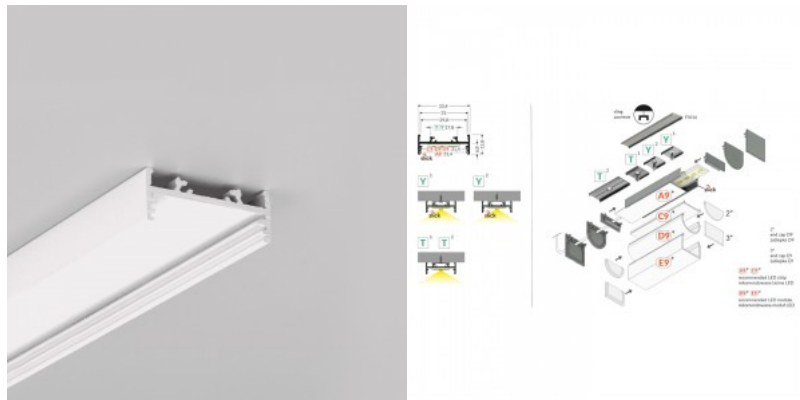

Alumiiniumprofiil TOPMET VARIO30-01 3m hall

Tootekood 18484

Bränd [TOPMET](#)
Kõrgus 12.8mm
Laius 33.4mm
Pikkus 3000.0mm
Korpuse värv hall
Korpuse materjal alumiinium

VARIO30-01

Alumiiniumprofiil TOPMET VARIO30-01 3m valge

Tootekood 18485

Bränd [TOPMET](#)
Kõrgus 12.8mm
Laius 33.4mm
Pikkus 3000.0mm
Korpuse värv valge
Korpuse materjal alumiinium

VARIO30-01

Alumiiniumprofiil TOPMET VARIO30-01 CDE-9/TY 3m must

Tootekood 19725

Bränd [TOPMET](#)
Kõrgus 12.8mm
Laius 33.4mm
Pikkus 3000.0mm
Korpuse värv must
Korpuse materjal alumiinium