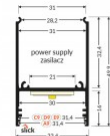

Bränd [TOPMET](#)
Kõrgus 49.9mm
Laius 31.0mm
Pikkus 2000.0mm
Korpuse värv must
Korpuse materjal alumiinium

Alumiiniumprofiil TOPMET COMBO30-01 2m valge

Tootekood 20468

Bränd [TOPMET](#)
Kõrgus 49.9mm
Laius 31.0mm
Pikkus 2000.0mm
Korpuse värv valge
Korpuse materjal alumiinium