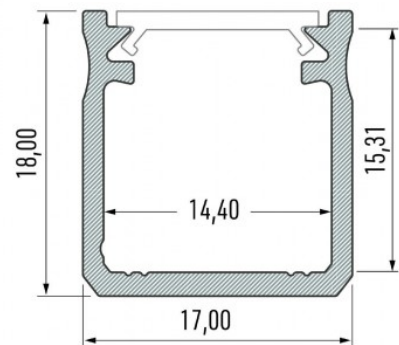

Alumiiniumprofiil LUMINES Type Y 2m must

Tootekood 15122

Bränd [LUMINES](#)

Kõrgus 18.0mm

Laius 17.0mm

Korpuse värv must

Korpuse materjal alumiinium

Pinnapealne alumiiniumprofiil on praktiline meetod, kuidas LED riba efektselt paigaldada.

Alumiiniumprofiiliga ei ole ohtu, et LED riba paigast vajub ning alumiiniumprofiili kate hoiab valgusjaotust ühtse ning hubasena. LUMINES profiil on vastupidav ning samas kerge, see omadus tagab pika eluea ja püsivuse. Paigaldada on pinnapealset alumiiniumprofiili väga lihtne. Alumiiniumprofiili on hea kasutada paljudes erinevates ruumides. Köögis on hea kasutada suurema võimsusega LED riba koos alumiiniumisprofiiliga töötasapinna kohal, elutoas võib luua selle kooslusega hubase aktsentvalguse. Kõrge IP väärtusega tooted sobivad ideaalselt vannitubadesse ja kaubanduses on LED ribad koos alumiiniumprofiilidega ideaalset toodete esiletõstjad! Usaldage oma valgustusprojekt LED House'i kogunud meeskonnale - [teeme teie nägemuse elavaks!](#)