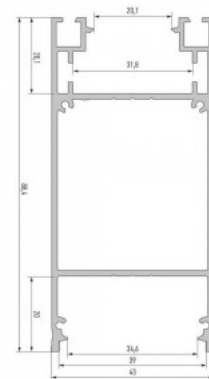

### Tootekood 17723

Bränd [LUMINES](#)

Kõrgus 88.4mm

Laius 43.0mm

Pikkus 3000.0mm

Korpuse värv must

Korpuse materjal alumiinium

Riputatav must alumiiniumprofiil. Alumiiniumprofiil on praktiline meetod, kuidas LED riba efektselt paigaldada. Alumiiniumprofiiliga ei ole ohtu, et LED riba paigast vajub ning alumiiniumprofiili kate hoiab valgusjaotust ühtse ning hubasena. Profiil on vastupidav ning samas kerge, see omadus tagab pika eluea ja püsivuse. Paigaldada on pinnapealset alumiiniumprofiili väga lihtne. Alumiiniumprofiili on hea kasutada paljudes erinevates ruumides. Köögis on hea kasutada suurema võimsusega LED riba koos alumiiniumisprofiiliga töötasapinna kohal, elutoas võib luua selle kooslusega hubase aktsentvalguse. Kõrge IP väärtusega tooted sobivad ideaalselt vannitubadesse ja kaubanduses on LED ribad koos alumiiniumprofiilidega ideaalset toodete esiletõstjad! Usaldage oma valgustusprojekt LED House'i kogunud meeskonnale - [teeme teie nägemuse elavaks!](#)