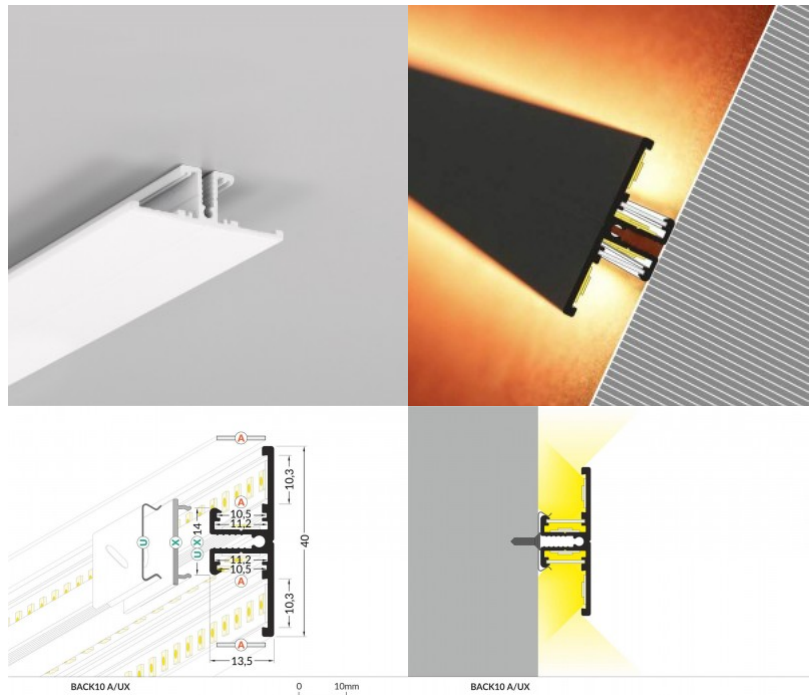

## Alumiiniumprofiil TOPMET BACK10 A/UX 3m valge

**Tootekood 15757**

Bränd [TOPMET](#)

Korpuse värv valge

Korpuse materjal alumiinium

Pinnapealne alumiiniumprofiil on praktiline meetod, kuidas LED riba efektselt paigaldada. Alumiiniumprofiiliga ei ole ohtu, et LED riba paigast vajub ning alumiiniumprofiili kate hoiab valgusjaotust ühtse ning hubasena. Alumiiniumprofiili on hea kasutada paljudes erinevates ruumides. Köögis on hea kasutada suurema võimsusega LED riba koos alumiiniumisprofiiliga töötasapinna kohal, elutoas võib luua selle kooslusega hubase aktsentvalguse. Kõrge IP väärtusega tooted sobivad ideaalselt vannitubadesse ja kaubanduses on LED ribad koos alumiiniumprofiilidega ideaalset toodete esiletõstjad! Usaldage oma valgustusprojekt LED House'i kogenud meeskonnale - [teeme teie nägemuse elavaks!](#)