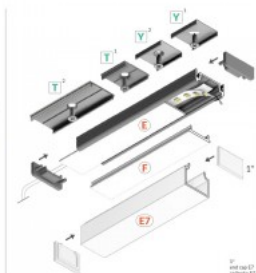

Alumiiniumprofiil TOPMET SURFACE14 2m must

Tootekood 20856

Bränd [TOPMET](#)

Kõrgus 9.0mm

Laius 24.0mm

Pikkus 3000.0mm

Korpuse värv must

Korpuse materjal alumiinium