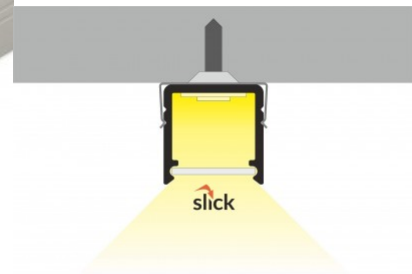

Alumiiniumprofiil TOPMET SMART16 B/U4 3m hall

Tootekood 18480

Bränd [TOPMET](#)

Pikkus 3000.0mm

Korpuse värv hall

Korpuse materjal alumiinium

Pinnapealne alumiiniumprofiil on praktiline meetod, kuidas LED riba efektselt paigaldada. Alumiiniumprofiiliga ei ole ohtu, et LED riba paigast vajub ning alumiiniumprofiili kate hoiab valgusjaotust ühtse ning hubasena. Alumiiniumprofiili on hea kasutada paljudes erinevates ruumides. Köögis on hea kasutada suurema võimsusega LED riba koos alumiiniumisprofiiliga töötasapinna kohal, elutoas võib luua selle kooslusega hubase aktsentvalguse. Kõrge IP väärtusega tooted sobivad ideaalselt vannitubadesse ja kaubanduses on LED ribad koos alumiiniumprofiilidega ideaalset toodete esiletõstjad! Usaldage oma valgustusprojekt LED House'i kogenud meeskonnale - [teeme teie nägemuse elavaks!](#)

SMART16 B/U4

0 10mm