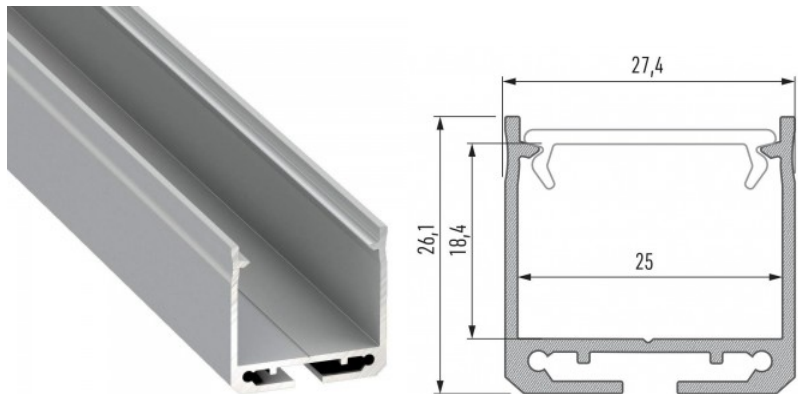

### Tootekood 14722

Bränd [LUMINES](#)

Kõrgus 26.1mm

Laius 27.4mm

Pikkus 2020.0mm

Korpuse värv hõbedane

Korpuse materjal alumiinium

Pinnapealne alumiiniumprofiil on praktiline meetod, kuidas LED riba efektselt paigaldada. Alumiiniumprofiiliga ei ole ohtu, et LED riba paigast vajub ning alumiiniumprofiili kate hoiab valgusjaotust ühtse ning hubasena. Profiil on vastupidav ning samas kerge, see omadus tagab pika eluea ja püsivuse. Paigaldada on pinnapealset alumiiniumprofiili väga lihtne. Alumiiniumprofiili on hea kasutada paljudes erinevates ruumides. Köögis on hea kasutada suurema võimsusega LED riba koos alumiiniumisprofiiliga töötasapinna kohal, elutoas võib luua selle kooslusega hubase aktsentvalguse. Kõrge IP väärtusega tooted sobivad ideaalselt vannitubadesse ja kaubanduses on LED ribad koos alumiiniumprofiilidega ideaalset toodete esiletõstjad! Usaldage oma valgustusprojekt LED House'i kogenud meeskonnale - [teeme teie nägemuse elavaks!](#)