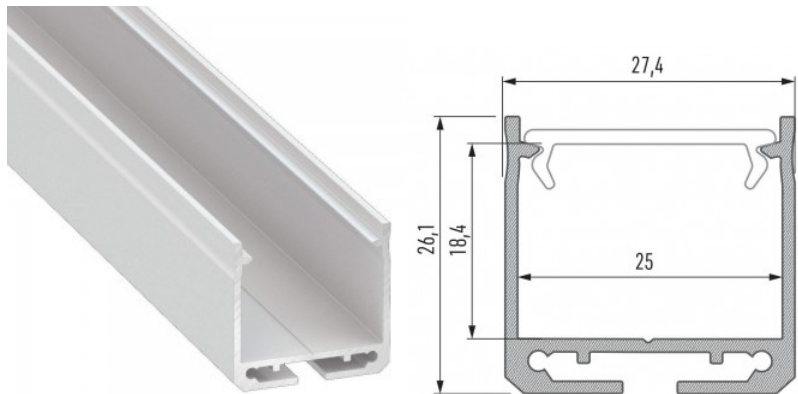

Korpuse materjal alumiinium

Pinnapealne alumiiniumprofiil on praktiline meetod, kuidas LED riba efektselt paigaldada. Alumiiniumprofiiliga ei ole ohtu, et LED riba paigast vajub ning alumiiniumprofiili kate hoiab valgusjaotust ühtse ning hubasena. Profiil on vastupidav ning samas kerge, see omadus tagab pika elua ja püsivuse. Paigaldada on pinnapealset alumiiniumprofiili väga lihtne. Alumiiniumprofiili on hea kasutada paljudes erinevates ruumides. Köögis on hea kasutada suurema võimsusega LED riba koos alumiiniumisprofiiliga töötasapinna kohal, elutoas võib luua selle kooslusega hubase aktsentvalguse. Kõrge IP väärtusega tooted sobivad ideaalselt vannitubadesse ja kaubanduses on LED ribad koos alumiiniumprofiilidega ideaalset toodete esiletõstjad! Usaldage oma valgustusprojekt LED House'i kogunud meeskonnale - [teeme teie nägemuse elavaks!](#)