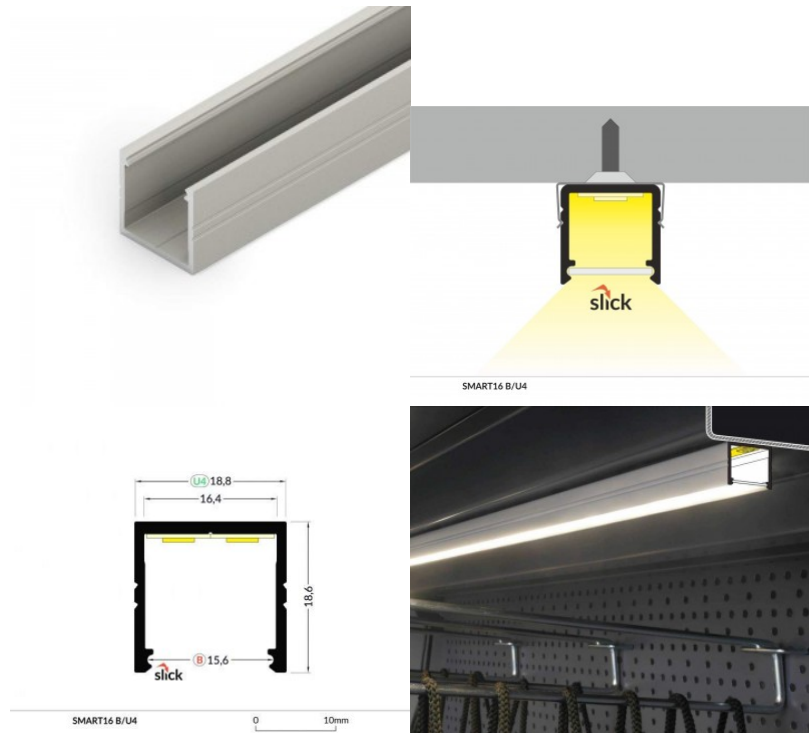

Alumiiniumprofiil TOPMET SMART16 B/U4 2m hõbedane

Tootekood 15515

Bränd [TOPMET](#)

Korpuse värv hõbedane

Pinnapealne alumiiniumprofiil on praktiline meetod, kuidas LED riba efektselt paigaldada. Alumiiniumprofiiliga ei ole ohtu, et LED riba paigast vajub ning alumiiniumprofiili kate hoiab valgusjaotust ühtse ning hubasena. Alumiiniumprofiili on hea kasutada paljudes erinevates ruumides. Köögis on hea kasutada suurema võimsusega LED riba koos alumiiniumisprofiiliga töötasapinna kohal, elutoas võib luua selle kooslusega hubase aktsentvalguse. Kõrge IP väärtusega tooted sobivad ideaalselt vannitubadesse ja kaubanduses on LED ribad koos alumiiniumprofiilidega ideaalset toodete esiletõstjad! Usaldage oma valgustusprojekt LED House'i kogenud meeskonnale - [teeme teie nägemuse elavaks!](#)