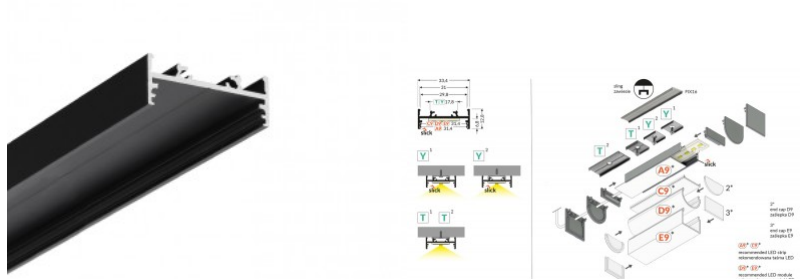

Alumiiniumprofiil TOPMET VARIO30-01 2m must

Tootekood 18470

Bränd [TOPMET](#)
Kõrgus 12.8mm
Laius 33.4mm
Pikkus 2000.0mm
Korpuse värv must
Korpuse materjal alumiinium