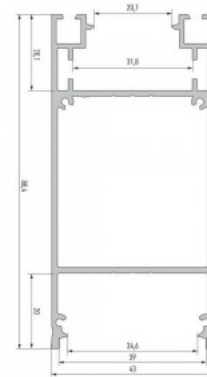

### Tootekood 17722

Bränd [LUMINES](#)

Kõrgus 88.4mm

Laius 43.0mm

Pikkus 3000.0mm

Korpuse värv valge

Korpuse materjal alumiinium

Riputatav valge alumiiniumprofiil. Alumiiniumprofiil on praktiline meetod, kuidas LED riba efektselt paigaldada. Alumiiniumprofiiliga ei ole ohtu, et LED riba paigast vajub ning alumiiniumprofiili kate hoiab valgusjaotust ühtse ning hubasena. LUMINES profiil on vastupidav ning samas kerge, see omadus tagab pika eluea ja püsivuse. Paigaldada on pinnapealset alumiiniumprofiili väga lihtne. Alumiiniumprofiili on hea kasutada paljudes erinevates ruumides. Kõõgis on hea kasutada suurema võimsusega LED riba koos alumiiniumisprofiiliga töötasapinna kohal, elutoas võib luua selle kooslusega hubase aktsentvalguse. Kõrge IP väärtusega tooted sobivad ideaalselt vannitubadesse ja kaubanduses on LED ribad koos alumiiniumprofiilidega ideaalset toodete esiletõstjad! Usaldage oma valgustusprojekt LED House'i kogenud meeskonnale - [teeme teie nägemuse elavaks!](#)