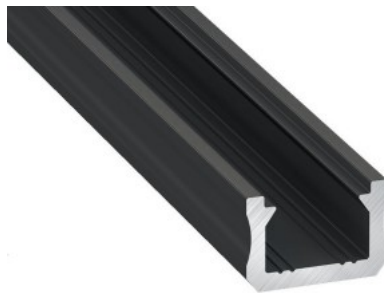

Pinnapealne alumiiniumprofiil on praktiline meetod, kuidas LED riba efektselt paigaldada. Alumiiniumprofiiliga ei ole ohtu, et LED riba paigast vajub ning alumiiniumprofiili kate hoiab valgusjaotust ühtse ning hubasena. LUMINES profiil on vastupidav ning samas kerge, see omadus tagab pika eluea ja püsivuse. Paigaldada on pinnapealset alumiiniumprofiili väga lihtne. Alumiiniumprofiili on hea kasutada paljudes erinevates ruumides. Köögis on hea kasutada suurema võimsusega LED riba koos alumiiniumisprofiiliga töötasapinna kohal, elutoas võib luua selle kooslusega hubase aktsentvalguse. Kõrge IP väärtusega tooted sobivad ideaalselt vannitubadesse ja kaubanduses on LED ribad koos alumiiniumprofiilidega ideaalset toodete esiletõstjad! Usaldage oma valgustusprojekt LED House'i kogenud meeskonnale - [teeme teie nägemuse elavaks!](#)