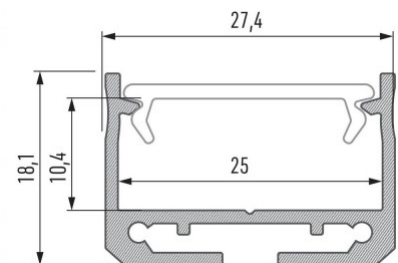

Alumiiniumprofiil LUMINES SILEDA 3m valge

Tootekood 23271

Bränd [LUMINES](#)
Kõrgus 18.1mm
Laius 27.4mm
Pikkus 2020.0mm
Korpuse värv valge
Korpuse materjal alumiinium
Poleer matt

Pinnapealne alumiiniumprofiil on praktiline meetod, kuidas LED riba efektselt paigaldada. Alumiiniumprofiiliga ei ole ohtu, et LED riba paigast vajub ning alumiiniumprofiili kate hoiab valgusjaotust ühtse ning hubasena. LUMINES profiil on vastupidav ning samas kerge, see omadus tagab pika eluea ja püsivuse. Paigaldada on pinnapealset alumiiniumprofiili väga lihtne. Alumiiniumprofiili on hea kasutada paljudes erinevates ruumides. Köögis on hea kasutada suurema võimsusega LED riba koos alumiiniumisprofiiliga töötasapinna kohal, elutoas võib luua selle kooslusega hubase aktsentvalguse. Kõrge IP väärtusega tooted sobivad ideaalselt vannitubadesse ja

kaubanduses on LED ribad koos alumiiniumprofiilidega ideaalset toodete esiletõstjad! Usaldage oma valgustusprojekt LED House'i kogenud meeskonnale - [teeme teie nägemuse elavaks!](#)