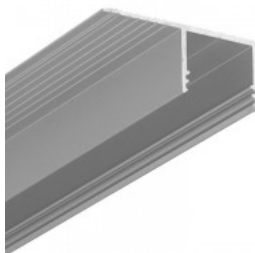

Alumiiniumprofiil TOPMET PLANE14 SIDE BC3 hall

Tootekood 20107

Bränd [TOPMET](#)
Kõrgus 14.0mm
Laius 34.6mm
Pikkus 2000.0mm
Korpuse värv hall
Korpuse materjal alumiinium