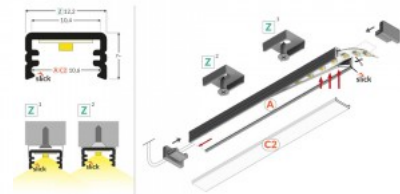

Alumiiniumprofiil TOPMET Slim8 2m hall

Tootekood 18523

Bränd [TOPMET](#)
Kõrgus 7.0mm
Laius 12.2mm
Pikkus 2000.0mm
Korpuse värv hall
Korpuse materjal alumiinium

SLIM8