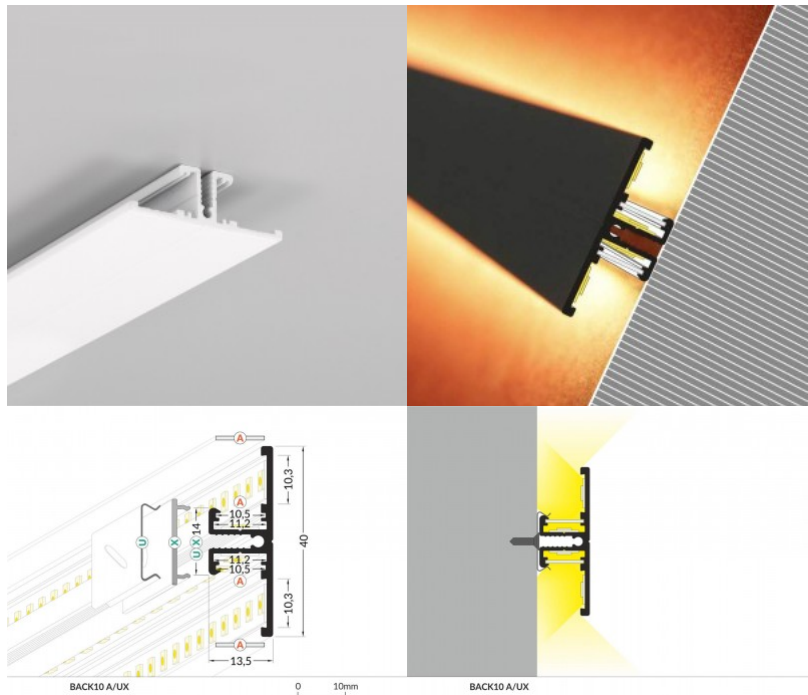

## Alumiiniumprofiil TOPMET BACK10 A/UX 4m valge

**Tootekood 15758**

Bränd [TOPMET](#)

Korpuse värv valge

Korpuse materjal alumiinium

Pinnapealne alumiiniumprofiil on praktiline meetod, kuidas LED riba efektselt paigaldada. Alumiiniumprofiiliga ei ole ohtu, et LED riba paigast vajub ning alumiiniumprofiili kate hoiab valgusjaotust ühtse ning hubasena. Alumiiniumprofiili on hea kasutada paljudes erinevates ruumides. Köögis on hea kasutada suurema võimsusega LED riba koos alumiiniumprofiiliga töötasapinna kohal, elutoas võib luua selle kooslusega hubase aktsentvalguse. Kõrge IP väärtusega tooted sobivad ideaalselt vannitubadesse ja kaubanduses on LED ribad koos alumiiniumprofiilidega ideaalset toodete esiletõstjad! Usaldage oma valgustusprojekt LED House'i kogenud meeskonnale - [teeme teie nägemuse elavaks!](#)