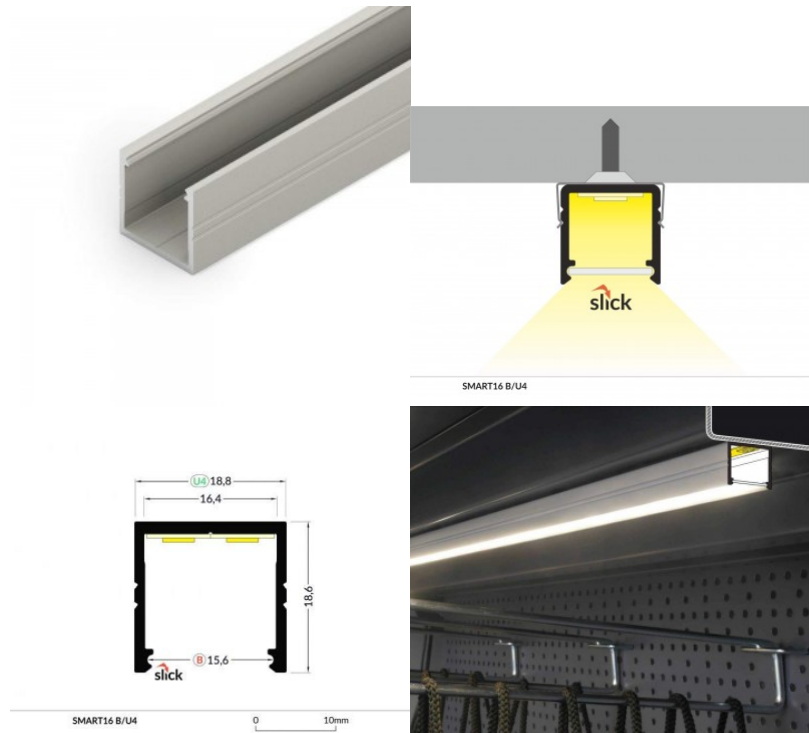

Alumiiniumprofiil TOPMET SMART16 B/U4 2m hall

Tootekood 15515

Bränd [TOPMET](#)

Korpuse värv hall

Pinnapealne alumiiniumprofiil on praktiline meetod, kuidas LED riba efektselt paigaldada. Alumiiniumprofiiliga ei ole ohtu, et LED riba paigast vajub ning alumiiniumprofiili kate hoiab valgusjaotust ühtse ning hubasena. Alumiiniumprofiili on hea kasutada paljudes erinevates ruumides. Köögis on hea kasutada suurema võimsusega LED riba koos alumiiniumisprofiiliga töötasapinna kohal, elutoas võib luua selle kooslusega hubase aktsentvalguse. Kõrge IP väärtusega tooted sobivad ideaalselt vannitubadesse ja kaubanduses on LED ribad koos alumiiniumprofiilidega ideaalset toodete esiletõstjad! Usaldage oma valgustusprojekt LED House'i kogenud meeskonnale - [teeme teie nägemuse elavaks!](#)