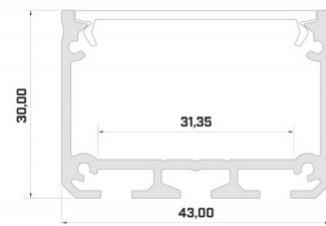

Alumiiniumprofiil LUMINES ILEDO 2m must

Tootekood 15439

Bränd [LUMINES](#)

Kõrgus 30.0mm

Laius 43.0mm

Pikkus 2020.0mm

Kastis 6tk

Korpuse värv must

Korpuse materjal alumiinium

Pinnapealne alumiiniumprofiil on praktiline meetod, kuidas LED riba efektselt paigaldada.

Alumiiniumprofiiliga ei ole ohtu, et LED riba paigast vajub ning alumiiniumprofiili kate hoiab valgusjaotust ühtse ning hubasena. LUMINES profiil on vastupidav ning samas kerge, see omadus tagab pika eluea ja püsivuse. Paigaldada on pinnapealset alumiiniumprofiili väga lihtne. Alumiiniumprofiili on hea kasutada paljudes erinevates ruumides. Kõõgis on hea kasutada suurema võimsusega LED riba koos alumiiniumisprofiiliga töötasapinna kohal, elutoas võib luua selle kooslusega hubase aktsentvalguse. Kõrge IP väärtusega tooted sobivad ideaalselt vannitubadesse ja kaubanduses on LED ribad koos alumiiniumprofiilidega ideaalset toodete esiletõstjad! Usaldage oma valgustusprojekt LED House'i kogenud meeskonnale - [teeme teie nägemuse elavaks!](#)