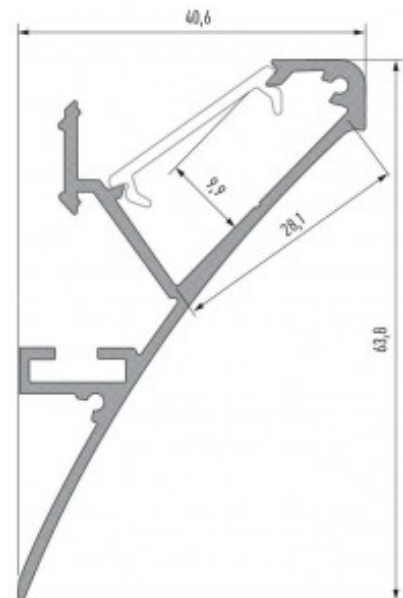

Alumiiniumprofiil LUMINES Logi 2m valge

Tootekood 15518

Bränd [LUMINES](#)

Korpuse värv valge

Korpuse materjal alumiinium

LED profiil valguskarniisi ehituseks. Pinnapealne alumiiniumprofiil on praktiline meetod, kuidas LED riba efektselt paigaldada. Alumiiniumprofiiliga ei ole ohtu, et LED riba paigast vajub ning alumiiniumprofiili kate hoiab valgusjaotust ühtse ning hubasena. LUMINES profiil on vastupidav ning samas kerge, see omadus tagab pika eluea ja püsivuse. Paigaldada on pinnapealset alumiiniumprofiili väga lihtne. Alumiiniumprofiili on hea kasutada paljudes erinevates ruumides. Köögis on hea kasutada suurema võimsusega LED riba koos alumiiniumisprofiiliga töötasapinna kohal, elutoas võib luua selle kooslusega hubase aktsentvalguse. Kõrge IP väärtusega tooted sobivad ideaalselt vannitubadesse ja kaubanduses on LED ribad koos alumiiniumprofiilidega ideaalset toodete esiletõstjad! Usaldage oma valgustusprojekt LED House'i kogunud meeskonnale - [teeme teie nägemuse elavaks!](#)