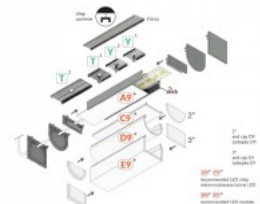

Kõrgus 12.8mm

Laius 33.4mm

Pikkus 3000.0mm

Korpuse värv hall

Korpuse materjal alumiinium

VARIO30-01

Alumiiniumprofiil TOPMET VARIO30-01 3m valge

Tootekood 18485