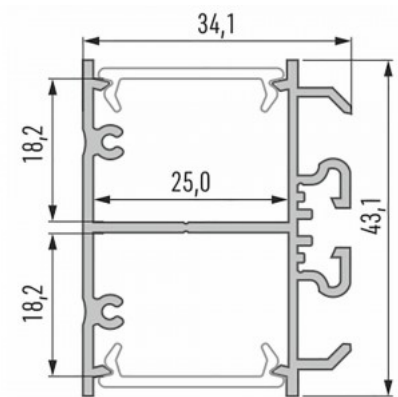

### Tootekood 22191

Bränd [LUMINES](#)

Kõrgus 34.1mm

Laius 43.1mm

Pikkus 3000.0mm

Korpuse värv hõbedane

Korpuse materjal alumiinium

Pinnapealne alumiiniumprofiil on praktiline meetod, kuidas LED riba efektselt paigaldada. Alumiiniumprofiiliga ei ole ohtu, et LED riba paigast vajub ning alumiiniumprofiili kate hoiab valgusjaotust ühtse ning hubasena. Profiil on vastupidav ning samas kerge, see omadus tagab pika eluea ja püsivuse. Paigaldada on pinnapealset alumiiniumprofiili väga lihtne. Alumiiniumprofiili on hea kasutada paljudes erinevates ruumides. Köögis on hea kasutada suurema võimsusega LED riba koos alumiiniumisprofiiliga töötasapinna kohal, elutoas võib luua selle kooslusega hubase aktsentvalguse. Kõrge IP väärtusega tooted sobivad ideaalselt vannitubadesse ja kaubanduses on LED ribad koos alumiiniumprofiilidega ideaalset toodete esiletõstjad! Usaldage oma valgustusprojekt LED House'i kogunud meeskonnale - [teeme teie nägemuse elavaks!](#)