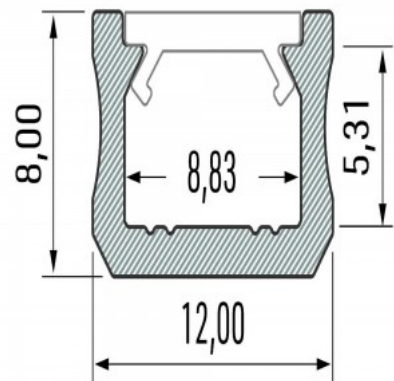

Alumiiniumprofiil LUMINES Type X 2m must

Tootekood 16476

Bränd [LUMINES](#)

Kõrgus 9.3mm

Laius 12.0mm

Korpuse värv must

Korpuse materjal alumiinium

Poleer matt

Pinnapealne alumiiniumprofiil on praktiline meetod, kuidas LED riba efektselt paigaldada. Alumiiniumprofiiliga ei ole ohtu, et LED riba paigast vajub ning alumiiniumprofiili kate hoiab valgusjaotust ühtse ning hubasena. LUMINES profiil on vastupidav ning samas kerge, see omadus tagab pika eluea ja püsivuse. Paigaldada on pinnapealset alumiiniumprofiili väga lihtne. Alumiiniumprofiili on hea kasutada paljudes erinevates ruumides. Kõõgis on hea kasutada suurema võimsusega LED riba koos alumiiniumisprofiiliga töötasapinna kohal, elutoas võib luua selle kooslusega hubase aktsentvalguse. Kõrge IP väärtusega tooted sobivad ideaalselt vannitubadesse ja kaubanduses on LED ribad koos alumiiniumprofiilidega ideaalset toodete esiletõstjad! Usaldage oma valgustusprojekt LED House'i kogenud meeskonnale - [teeme teie nägemuse elavaks!](#)