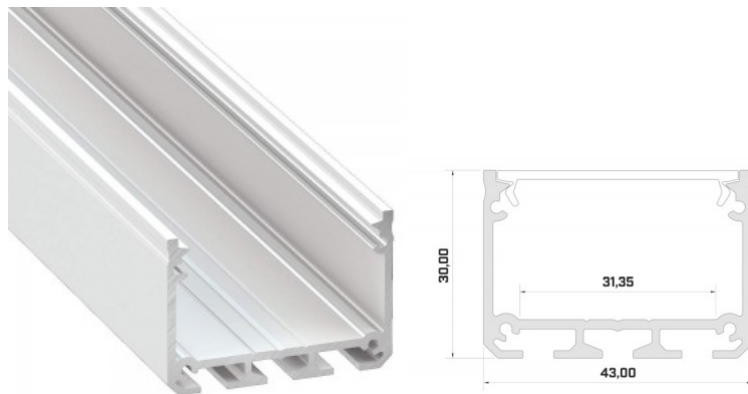

### Tootekood 14719

Bränd [LUMINES](#)

Kõrgus 30.0mm

Laius 43.0mm

Pikkus 3000.0mm

Korpuse värv valge

Korpuse materjal alumiinium

Pinnapealne alumiiniumprofiil on praktiline meetod, kuidas LED riba efektselt paigaldada.

Alumiiniumprofiiliga ei ole ohtu, et LED riba paigast vajub ning alumiiniumprofiili kate hoiab valgusjaotust ühtse ning hubasena. LUMINES profiil on vastupidav ning samas kerge, see omadus tagab pika eluea ja püsivuse. Paigaldada on pinnapealset alumiiniumprofiili väga lihtne. Alumiiniumprofiili on hea kasutada paljudes erinevates ruumides. Kõõgis on hea kasutada suurema võimsusega LED riba koos alumiiniumisprofiiliga töötasapinna kohal, elutoas võib luua selle kooslusega hubase aktsentvalguse. Kõrge IP väärtusega tooted sobivad ideaalselt vannitubadesse ja kaubanduses on LED ribad koos alumiiniumprofiilidega ideaalset toodete esiletõstjad! Usaldage oma valgustusprojekt LED House'i kogenud meeskonnale - [teeme teie nägemuse elavaks!](#)