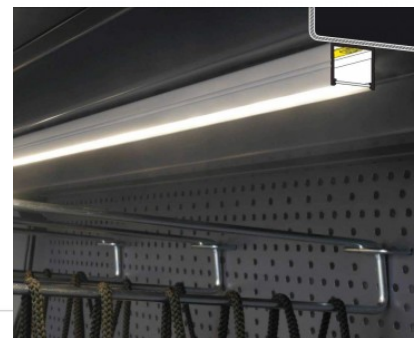

Alumiiniumprofiil TOPMET SMART16 B/U4 2m anodeerimata

Tootekood 20097

Bränd [TOPMET](#)

Kõrgus 18.6mm

Laius 18.8mm

Pikkus 2000.0mm

Pinnapealne alumiiniumprofiil on praktiline meetod, kuidas LED riba efektselt paigaldada. Alumiiniumprofiiliga ei ole ohtu, et LED riba paigast vajub ning alumiiniumprofiili kate hoiab valgusjaotust ühtse ning hubasena. Alumiiniumprofiili on hea kasutada paljudes erinevates ruumides. Köögis on hea kasutada suurema võimsusega LED riba koos alumiiniumisprofiiliga töötasapinna kohal, elutoas võib luua selle kooslusega hubase aktsentvalguse. Kõrge IP väärtusega tooted sobivad ideaalselt vannitubadesse ja kaubanduses on LED ribad koos alumiiniumprofiilidega ideaalset toodete esiletõstjad! Usaldage oma valgustusprojekt LED House'i kogenud meeskonnale - [teeme teie nägemuse elavaks!](#)

0 10mm