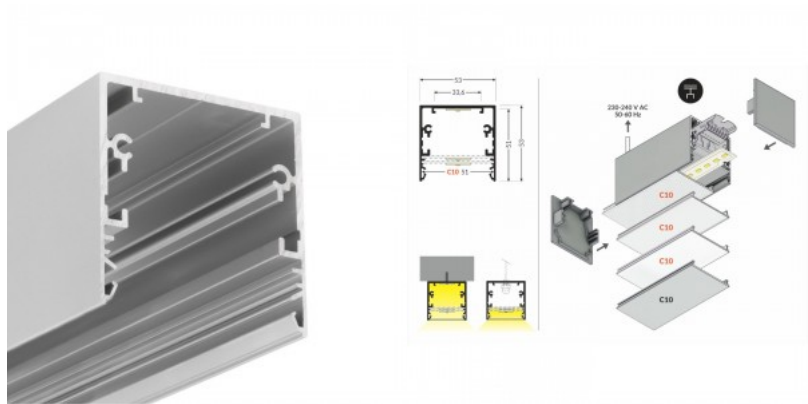

Alumiiniumprofiil TOPMET Phil53 C10 2m anodeeritud

Tootekood 22953

Bränd [TOPMET](#)
Kõrgus 53.0mm
Pikkus 2000.0mm
Korpuse värv anodeeritud