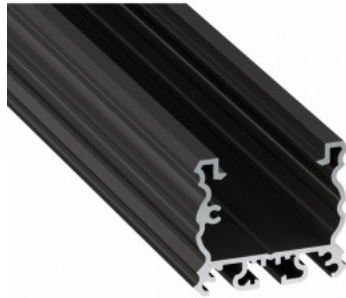

Bränd [LUMINES](#)

Kõrgus 31.6mm

Laius 36.0mm

Pikkus 2000.0mm

Korpuse värv must

Korpuse materjal alumiinium

Pinnapealne alumiiniumprofiil on praktiline meetod, kuidas LED riba efektselt paigaldada.

Alumiiniumprofiiliga ei ole ohtu, et LED riba paigast vajub ning alumiiniumprofiili kate hoiab valgusjaotust ühtse ning hubasena. LUMINES profiil on vastupidav ning samas kerge, see omadus tagab pika eluea ja püsivuse. Paigaldada on pinnapealset alumiiniumprofiili väga lihtne. Alumiiniumprofiili on hea kasutada paljudes erinevates ruumides. Köögis on hea kasutada suurema võimsusega LED riba koos alumiiniumisprofiiliga töötasapinna kohal, elutoas võib luua selle kooslusega hubase aktsentvalguse. Kõrge IP väärtusega tooted sobivad ideaalselt vannitubadesse ja kaubanduses on LED ribad koos alumiiniumprofiilidega ideaalset toodete esiletõstjad! Usaldage oma valgustusprojekt LED House'i kogunud meeskonnale - [teeme teie nägemuse elavaks!](#)