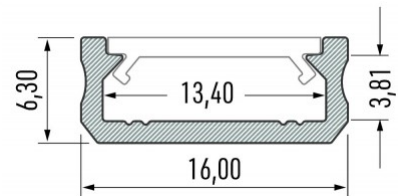

Alumiiniumprofiil LUMINES Type D 3m hõbedane

Tootekood 18099

Bränd [LUMINES](#)

Kõrgus 6.3mm

Laius 16.0mm

Pikkus 3000.0mm

Korpuse värv hõbedane

Korpuse materjal alumiinium

Pinnapealne alumiiniumprofiil on praktiline meetod, kuidas LED riba efektselt paigaldada.

Alumiiniumprofiiliga ei ole ohtu, et LED riba paigast vajub ning alumiiniumprofiili kate hoiab valgusjaotust ühtse ning hubasena. LUMINES profiil on vastupidav ning samas kerge, see omadus tagab pika eluea ja püsivuse. Paigaldada on pinnapealset alumiiniumprofiili väga lihtne. Alumiiniumprofiili on hea kasutada paljudes erinevates ruumides. Kõõgis on hea kasutada suurema võimsusega LED riba koos alumiiniumisprofiiliga töötasapinna kohal, elutoas võib luua selle kooslusega hubase aktsentvalguse. Kõrge IP väärtusega tooted sobivad ideaalselt vannitubadesse ja kaubanduses on LED ribad koos alumiiniumprofiilidega ideaalset toodete esiletõstjad! Usaldage oma valgustusprojekt LED House'i kogenud meeskonnale - [teeme teie nägemuse elavaks!](#)