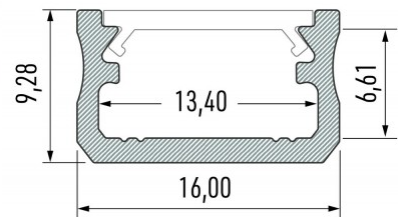

Tootekood 14645

Bränd [LUMINES](#)

Kõrgus 9.3mm

Laius 16.0mm

Pikkus 2020.0mm

Korpuse värv must

Korpuse materjal alumiinium

Poleer matt

Pinnapealne alumiiniumprofiil on praktiline meetod, kuidas LED riba efektselt paigaldada. Alumiiniumprofiiliga ei ole ohtu, et LED riba paigast vajub ning alumiiniumprofiili kate hoiab valgusjaotust ühtse ning hubasena. LUMINES profiil on vastupidav ning samas kerge, see omadus tagab pika eluea ja püsivuse. Paigaldada on pinnapealset alumiiniumprofiili väga lihtne. Alumiiniumprofiili on hea kasutada paljudes erinevates ruumides. Köögis on hea kasutada suurema võimsusega LED riba koos alumiiniumisprofiiliga töötasapinna kohal, elutoas võib luua selle kooslusega hubase aktsentvalguse. Kõrge IP väärtusega tooted sobivad ideaalselt vannitubadesse ja kaubanduses on LED ribad koos alumiiniumprofiilidega ideaalset toodete esiletõstjad! Usaldage oma valgustusprojekt LED House'i kogenud meeskonnale - [teeme teie nägemuse elavaks!](#)