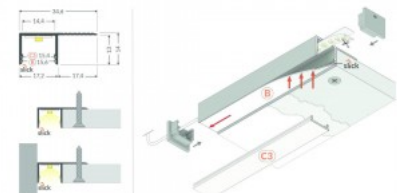

Tootekood 22953

Bränd [TOPMET](#)
Kõrgus 53.0mm
Pikkus 2000.0mm
Korpuse värv anodeeritud

Alumiiniumprofiil TOPMET PLANE14 SIDE BC3 hall

Tootekood 20107

Bränd [TOPMET](#)
Kõrgus 14.0mm
Laius 34.6mm
Pikkus 2000.0mm
Korpuse värv hall
Korpuse materjal alumiinium