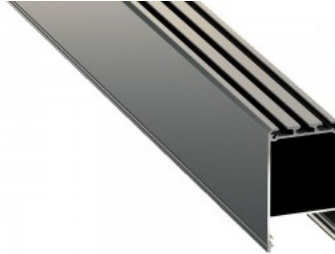

Pinnapealne alumiiniumprofiil on praktiline meetod, kuidas LED riba efektselt paigaldada.

Alumiiniumprofiiliga ei ole ohtu, et LED riba paigast vajub ning alumiiniumprofiili kate hoiab valgusjaotust ühtse ning hubasena.

Usaldage oma valgustusprojekt LED House'i kogenud meeskonnale - [teeme teie nägemuse elavaks!](#)

Alumiiniumprofiil LUMINES CLARO 2m must

Tootekood 15982

Bränd [LUMINES](#)

Kõrgus 73.0mm

Laius 43.0mm

Pikkus 2000.0mm

Korpuse värv must

Korpuse materjal alumiinium

Pinnapealne alumiiniumprofiil on praktiline meetod, kuidas LED riba efektselt paigaldada.

Alumiiniumprofiiliga ei ole ohtu, et

LED riba paigast vajub ning alumiiniumprofiili kate hoiab valgusjaotust ühtse ning hubasena.