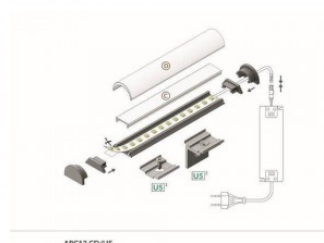

Tootekood 18455

Bränd [TOPMET](#)
 Pikkus 2000.0mm
 Korpuse värv must
 Korpuse materjal alumiinium

Painduv alumiiniumprofiil on praktiline meetod, kuidas LED riba efektselt paigaldada. Alumiiniumprofiiliga ei ole ohtu, et LED riba paigast vajub ning alumiiniumprofiili kate hoiab valgusjaotust ühtse ning hubasena. Alumiiniumprofiili on hea kasutada paljudes erinevates ruumides. Köögis on hea kasutada suurema võimsusega LED riba koos alumiiniumisprofiiliga töötasapinna kohal, elutoas võib luua selle kooslusega hubase aktsentvalguse. Kõrge IP väärtusega tooted sobivad ideaalselt vannitubadesse ja kaubanduses on LED ribad koos alumiiniumprofiilidega ideaalset toodete esiletõstjad! Usaldage oma valgustusprojekt LED House'i kogenud meeskonnale - [teeme teie nägemuse elavaks!](#)