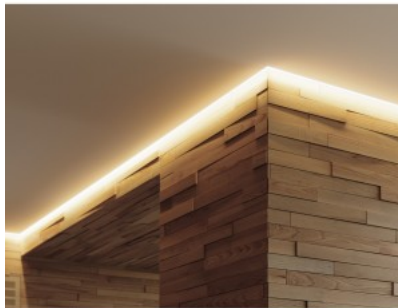

Alumiiniumprofiil LUMINES CLARO 2m hõbedane

Tootekood 16196

Bränd [LUMINES](#)

Kõrgus 73.0mm

Laius 43.0mm

Pikkus 2000.0mm

Korpuse värv hõbedane

Korpuse materjal alumiinium