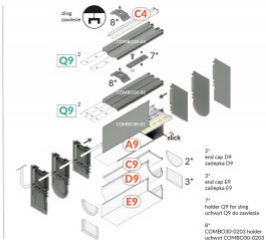

Bränd [TOPMET](#)
Kõrgus 49.9mm
Laius 31.0mm
Pikkus 2000.0mm
Korpuse värv must
Korpuse materjal alumiinium

Alumiiniumprofiil TOPMET COMBO30-01 2m valge

Tootekood 20468

Bränd [TOPMET](#)
Kõrgus 49.9mm
Laius 31.0mm
Pikkus 2000.0mm
Korpuse värv valge
Korpuse materjal alumiinium