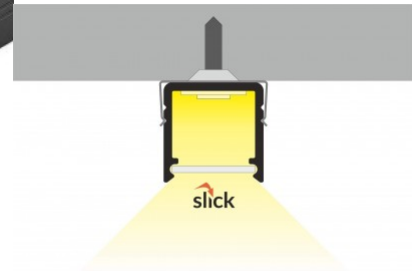

Pinnapealne alumiiniumprofiil on praktiline meetod, kuidas LED riba efektselt paigaldada. Alumiiniumprofiiliga ei ole ohtu, et LED riba paigast vajub ning alumiiniumprofiili kate hoiab valgusjaotust ühtse ning hubasena. Alumiiniumprofiili on hea kasutada paljudes erinevates ruumides. Köögis on hea kasutada suurema võimsusega LED riba koos alumiiniumprofiiliga töötasapinna kohal, elutoas võib luua selle kooslusega hubase aktsentvalguse. Kõrge IP väärtusega tooted sobivad ideaalselt vannitubadesse ja kaubanduses on LED ribad koos alumiiniumprofiilidega ideaalset toodete esiletõstjad! Usaldage oma valgustusprojekt LED House'i kogenud meeskonnale - [teeme teie nägemuse elavaks!](#)