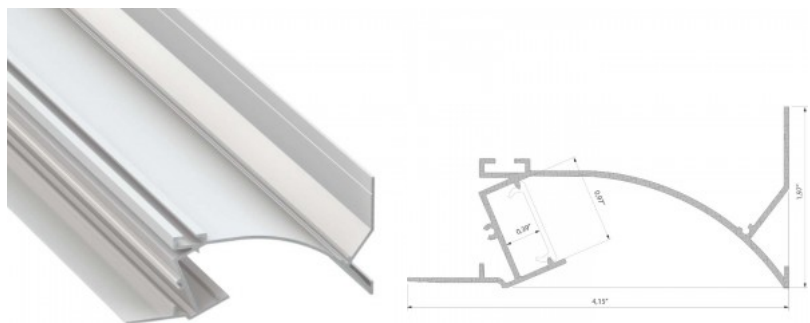

### Tootekood 17199

Bränd [LUMINES](#)

Pikkus 2000.0mm

Korpuse värv valge

Korpuse materjal alumiinium

Pinnapealne alumiiniumprofiil on praktiline meetod, kuidas LED riba efektselt paigaldada.

Alumiiniumprofiiliga ei ole ohtu, et LED riba paigast vajub ning alumiiniumprofiili kate hoiab valgusjaotust ühtse ning hubasena. LUMINES profiil on vastupidav ning samas kerge, see omadus tagab pika eluea ja püsivuse. Paigaldada on pinnapealset alumiiniumprofiili väga lihtne. Alumiiniumprofiili on hea kasutada paljudes erinevates ruumides. Köögis on hea kasutada suurema võimsusega LED riba koos alumiiniumisprofiiliga töötasapinna kohal, elutoas võib luua selle kooslusega hubase aktsentvalguse. Kõrge IP väärtusega tooted sobivad ideaalselt vannitubadesse ja kaubanduses on LED ribad koos alumiiniumprofiilidega ideaalset toodete esiletõstjad! Usaldage oma valgustusprojekt LED House'i kogenud meeskonnale - [teeme teie nägemuse elavaks!](#)