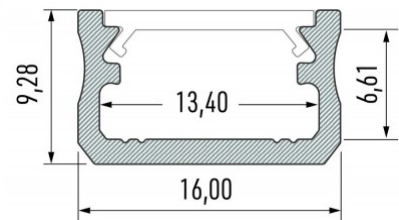

Alumiiniumprofiil LUMINES Type A 2m hõbedane

Tootekood 14284

Bränd [LUMINES](#)

Kõrgus 9.3mm

Laius 16.0mm

Korpuse värv hõbedane

Korpuse materjal alumiinium

Poleer matt

Pinnapealne alumiiniumprofiil on praktiline meetod, kuidas LED riba efektselt paigaldada. Alumiiniumprofiiliga ei ole ohtu, et LED riba paigast vajub ning alumiiniumprofiili kate hoiab valgusjaotust ühtse ning hubasena. LUMINES profiil on vastupidav ning samas kerge, see omadus tagab pika eluea ja püsivuse. Paigaldada on pinnapealset alumiiniumprofiili väga lihtne. Alumiiniumprofiili on hea kasutada paljudes erinevates ruumides. Kõõgis on hea kasutada suurema võimsusega LED riba koos alumiiniumisprofiiliga töötasapinna kohal, elutoas võib luua selle kooslusega hubase aktsentvalguse. Kõrge IP väärtusega tooted sobivad ideaalselt vannitubadesse ja kaubanduses on LED ribad koos alumiiniumprofiilidega ideaalset toodete esiletõstjad! Usaldage oma valgustusprojekt LED House'i kogenud meeskonnale - [teeme teie nägemuse elavaks!](#)