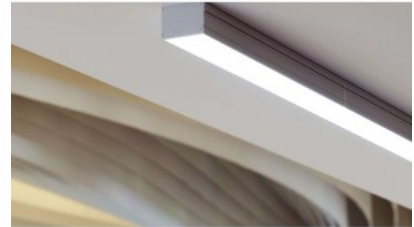

Alumiiniumprofiil LUMINES Type LARGO 3m valge

Tootekood 18294

Bränd [LUMINES](#)
Kõrgus 44.8mm
Laius 88.6mm
Pikkus 3000.0mm
Korpuse värv valge
Korpuse materjal alumiinium
Poleer matt

Alumiiniumprofiil, mis on mõeldud LED-ribade korrektseks ja visuaalselt viimistletud paigaldamiseks erinevatesse interjööri- või mööblilahendustes. Profiil tagab LED-ribadele mehaanilise kaitse ja aitab juhtida soojust, mis omakorda pikendab valgusallikate tööiga. See profiil võimaldab saavutada puhta ja ühtlase valgusejoone, eriti hajuti kasutamisel. Tänu oma vastupidavale konstruktsioonile sobib see lahendus nii kodusse kui ka äriruumi valgustusse.

Alumiiniumprofiil LUMINES Type X 2m hõbedane