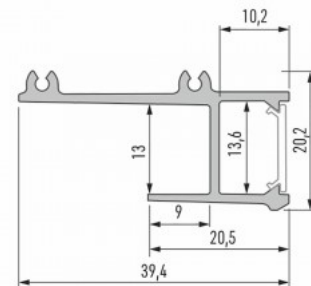

Alumiiniumprofiil LUMINES APA12 2m hõbedane

Tootekood 17493

Bränd [LUMINES](#)

Kõrgus 20.2mm

Laius 43.0mm

Pikkus 2000.0mm

Korpuse värv hõbedane

Korpuse materjal alumiinium

Pinnapealne alumiiniumprofiil on praktiline meetod, kuidas LED riba efektselt paigaldada.

Alumiiniumprofiiliga ei ole ohtu, et LED riba paigast vajub ning alumiiniumprofiili kate hoiab valgusjaotust ühtse ning hubasena.

Profiil on vastupidav ning samas kerge, see omadus tagab pika elua ja püsivuse. Paigaldada on pinnapealset alumiiniumprofiili väga lihtne.

Alumiiniumprofiili on hea kasutada paljudes erinevates ruumides. Köögis on hea kasutada suurema võimsusega LED riba koos alumiiniumisprofiiliga töötasapinna kohal, elutoas võib luua selle kooslusega hubase aktsentvalguse. Kõrge IP väärtusega tooted sobivad ideaalselt vannitubadesse ja kaubanduses on LED ribad koos alumiiniumprofiilidega ideaalset toodete esiletõstjad!

Usaldage oma valgustusprojekt LED House'i kogunud meeskonnale - [teeme teie nägemuse elavaks!](#)