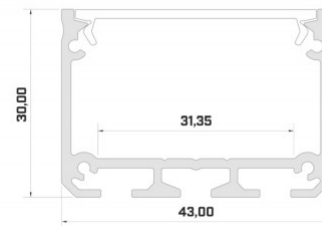

Alumiiniumprofiil LUMINES ILEDO 3m must

Tootekood 15803

Bränd [LUMINES](#)

Kõrgus 30.0mm

Laius 43.0mm

Pikkus 3000.0mm

Korpuse värv must

Korpuse materjal alumiinium

Pinnapealne alumiiniumprofiil on praktiline meetod, kuidas LED riba efektselt paigaldada.

Alumiiniumprofiiliga ei ole ohtu, et LED riba paigast vajub ning alumiiniumprofiili kate hoiab valgusjaotust ühtse ning hubasena. LUMINES profiil on vastupidav ning samas kerge, see omadus tagab pika eluea ja püsivuse. Paigaldada on pinnapealset alumiiniumprofiili väga lihtne. Alumiiniumprofiili on hea kasutada paljudes erinevates ruumides. Kõõgis on hea kasutada suurema võimsusega LED riba koos alumiiniumisprofiiliga töötasapinna kohal, elutoas võib luua selle kooslusega hubase aktsentvalguse. Kõrge IP väärtusega tooted sobivad ideaalselt vannitubadesse ja kaubanduses on LED ribad koos alumiiniumprofiilidega ideaalset toodete esiletõstjad! Usaldage oma valgustusprojekt LED House'i kogenud meeskonnale - [teeme teie nägemuse elavaks!](#)