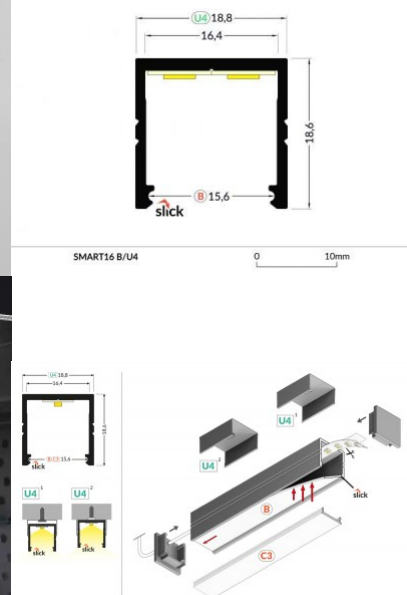

Alumiiniumprofiil TOPMET SMART16 B/U4 2m valge

Tootekood 16280

Bränd [TOPMET](#)

Korpuse värv valge

Pinnapealne alumiiniumprofiil on praktiline meetod, kuidas LED riba efektselt paigaldada.

Alumiiniumprofiiliga ei ole ohtu, et LED riba paigast vajub ning alumiiniumprofiili kate hoiab valgusjaotust ühtse ning hubasena. Profiil on vastupidav ning samas kerge, see omadus tagab pika eluea ja püsivuse. Paigaldada on pinnapealset alumiiniumprofiili väga lihtne.

Alumiiniumprofiili on hea kasutada paljudes erinevates ruumides. Köögis on hea kasutada suurema võimsusega LED riba koos alumiiniumisprofiiliga töötasapinna kohal, elutoas võib luua selle kooslusega hubase aktsentvalguse. Kõrge IP väärtusega tooted sobivad ideaalselt vannitubadesse ja kaubanduses on LED ribad koos alumiiniumprofiilidega ideaalset toodete esiletõstjad!

Usaldage oma valgustusprojekt LED House'i kogenud meeskonnale - [teeme teie nägemuse elavaks!](#)