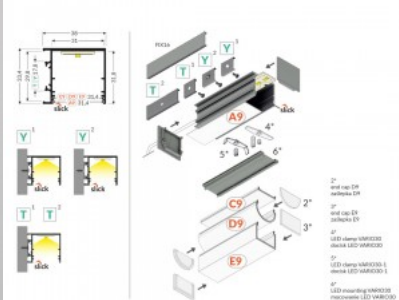

Bränd [TOPMET](#)

Kõrgus 31.8mm

Laius 38.0mm

Pikkus 1000.0mm

Korpuse värv valge

Korpuse materjal alumiinium

Pinnapealne alumiiniumprofiil on praktiline meetod, kuidas LED riba efektselt paigaldada. Alumiiniumprofiiliga ei ole ohtu, et LED riba paigast vajub ning alumiiniumprofiili kate hoiab valgusjaotust ühtse ning hubasena. Alumiiniumprofiili on hea kasutada paljudes erinevates ruumides. Kõõgis on hea kasutada suurema võimsusega LED riba koos alumiiniumisprofiiliga töötasapinna kohal, elutoas võib luua selle kooslusega hubase aktsentvalguse. Kõrge IP väärtusega tooted sobivad ideaalselt vannitubadesse ja kaubanduses on LED ribad koos alumiiniumprofiilidega ideaalset toodete esiletõstjad! Usaldage oma valgustusprojekt LED House'i kogenud meeskonnale - [teeme teie nägemuse elavaks!](#)