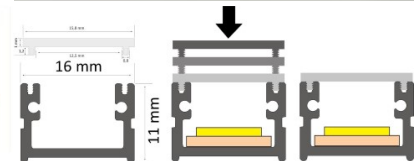

Alumiiniumprofiil LUZ NEGRA Roma 3m hõbedane

Tootekood 15390

Bränd [LUZ NEGRA](#)

Kõrgus 11.0mm

Laius 16.0mm

Pikkus 3000.0mm

Korpuse värv hõbedane

Korpuse materjal alumiinium

Poleer matt

Alumiiniumprofiil on praktiline meetod, kuidas LED riba efektselt paigaldada. Alumiiniumprofiiliga ei ole ohtu, et LED riba paigast vajub ning alumiiniumprofiili kate hoiab valgusjaotust ühtse ning hubasena. Alumiiniumprofiili on hea kasutada paljudes erinevates ruumides. Köögis on hea kasutada suurema võimsusega LED riba koos alumiiniumisprofiiliga töötasapinna kohal, elutoas võib luua selle kooslusega hubase aktsentvalguse. Kõrge IP väärtusega tooted sobivad ideaalselt vannitubadesse ja kaubanduses on LED ribad koos alumiiniumprofiilidega ideaalset toodete esiletõstjad! Usaldage oma valgustusprojekt LED House'i kogenud meeskonnale - [teeme teie nägemuse elavaks!](#)