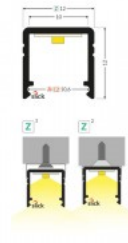

Alumiiniumprofiil TOPMET SMART10 2m hall

Tootekood 18473

Bränd [TOPMET](#)

Kõrgus 12.0mm

Laius 12.0mm

Pikkus 2000.0mm

Korpuse värv hall

Korpuse materjal alumiinium

Pinnapealne alumiiniumprofiil on praktiline meetod, kuidas LED riba efektselt paigaldada. Alumiiniumprofiiliga ei ole ohtu, et LED riba paigast vajub ning alumiiniumprofiili kate hoiab valgusjaotust ühtse ning hubasena. Alumiiniumprofiili on hea kasutada paljudes erinevates ruumides. Köögis on hea kasutada suurema võimsusega LED riba koos alumiiniumisprofiiliga töötasapinna kohal, elutoas võib luua selle kooslusega hubase aktsentvalguse. Kõrge IP väärtusega tooted sobivad ideaalselt vannitubadesse ja kaubanduses on LED ribad koos alumiiniumprofiilidega ideaalset toodete esiletõstjad! Usaldage oma valgustusprojekt LED House'i kogenud meeskonnale - [teeme teie nägemuse elavaks!](#)