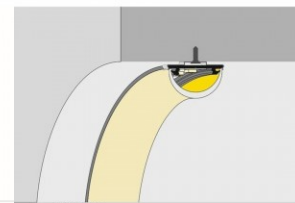

ARC12 CD/U5