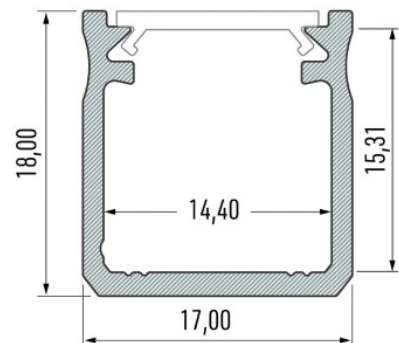

Alumiiniumprofiil LUMINES Type Y 2m must

Tootekood 15122

Bränd [LUMINES](#)

Kõrgus 18.0mm

Laius 17.0mm

Korpuse värv must

Korpuse materjal alumiinium

Pinnapealne alumiiniumprofiil on praktiline meetod, kuidas LED riba efektselt paigaldada.

Alumiiniumprofiiliga ei ole ohtu, et LED riba paigast vajub ning alumiiniumprofiili kate hoiab valgusjaotust ühtse ning hubasena. LUMINES profiil on vastupidav ning samas kerge, see omadus tagab pika eluea ja püsivuse. Paigaldada on pinnapealset alumiiniumprofiili väga lihtne. Alumiiniumprofiili on hea kasutada paljudes erinevates ruumides. Köögis on hea kasutada suurema võimsusega LED riba koos alumiiniumisprofiiliga töötasapinna kohal, elutoas võib luua selle kooslusega hubase aktsentvalguse. Kõrge IP väärtusega tooted sobivad ideaalselt vannitubadesse ja kaubanduses on LED ribad koos alumiiniumprofiilidega ideaalset toodete esiletõstjad! Usaldage oma valgustusprojekt LED House'i kogunud meeskonnale - [teeme teie nägemuse elavaks!](#)