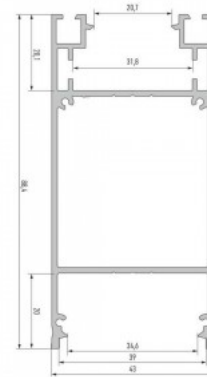

Alumiiniumprofiil LUMINES DULIO 3m valge

Tootekood 17722

Bränd [LUMINES](#)
Kõrgus 88.4mm
Laius 43.0mm
Pikkus 3000.0mm
Korpuse värv valge
Korpuse materjal alumiinium

Riputatav valge alumiiniumprofiil. Alumiiniumprofiil on praktiline meetod, kuidas LED riba efektselt paigaldada. Alumiiniumprofiiliga ei ole ohtu, et LED riba paigast vajub ning alumiiniumprofiili kate hoiab valgusjaotust ühtse ning hubasena. LUMINES profiil on vastupidav ning samas kerge, see omadus tagab pika eluea ja püsivuse. Paigaldada on pinnapealset alumiiniumprofiili väga lihtne. Alumiiniumprofiili on hea kasutada paljudes erinevates ruumides. Kõõgis on hea kasutada suurema võimsusega LED riba koos alumiiniumisprofiiliga töötasapinna kohal, elutoas võib luua selle kooslusega hubase aktsentvalguse. Kõrge IP väärtusega tooted sobivad ideaalselt vannitubadesse ja kaubanduses on LED ribad koos alumiiniumprofiilidega ideaalset toodete esiletõstjad! Usaldage oma valgustusprojekt LED House'i kogunud meeskonnale - [teeme teie nägemuse elavaks!](#)