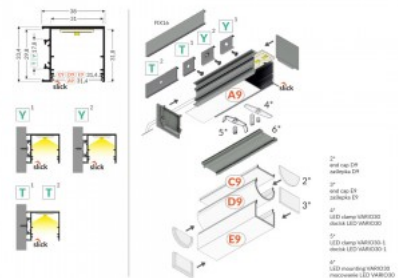

Alumiiniumprofiil TOPMET VARIO30-03 2m must

Tootekood 18425

Bränd [TOPMET](#)

Kõrgus 31.8mm

Laius 38.0mm

Pikkus 2000.0mm

Korpuse värv must

Korpuse materjal alumiinium

Pinnapealne alumiiniumprofiil on praktiline meetod, kuidas LED riba efektselt paigaldada. Alumiiniumprofiiliga ei ole ohtu, et LED riba paigast vajub ning alumiiniumprofiili kate hoiab valgusjaotust ühtse ning hubasena. Alumiiniumprofiili on hea kasutada paljudes erinevates ruumides. Kõõgis on hea kasutada suurema võimsusega LED riba koos alumiiniumprofiiliga töötasapinna kohal, elutoas võib luua selle kooslusega hubase aktsentvalguse. Kõrge IP väärtusega tooted sobivad ideaalselt vannitubadesse ja kaubanduses on LED ribad koos alumiiniumprofiilidega ideaalset toodete esiletõstjad! Usaldage oma valgustusprojekt LED House'i kogenud meeskonnale - [teeme teie nägemuse elavaks!](#)