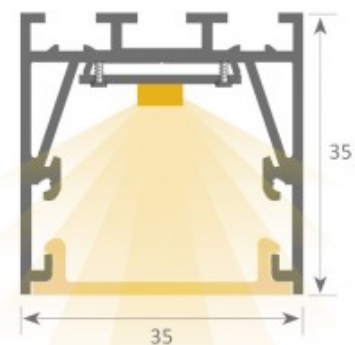

Alumiiniumprofiil LUZ NEGRA ARIZONA 2,5m hõbedane

Tootekood 15085

Bränd [LUZ NEGRA](#)

Kõrgus 35.0mm

Laius 35.0mm

Pikkus 2500.0mm

Korpuse värv hõbedane

Korpuse materjal alumiinium

Poleer matt

Pinnapealne alumiiniumprofiil on praktiline meetod, kuidas LED riba efektselt paigaldada. Alumiiniumprofiiliga ei ole ohtu, et LED riba paigast vajub ning alumiiniumprofiili kate hoiab valgusjaotust ühtse ning hubasena. Alumiiniumprofiili on hea kasutada paljudes erinevates ruumides. Köögis on hea kasutada suurema võimsusega LED riba koos alumiiniumisprofiiliga töötasapinna kohal, elutoas võib luua selle kooslusega hubase aktsentvalguse. Kõrge IP väärtusega tooted sobivad ideaalselt vannitubadesse ja kaubanduses on LED ribad koos alumiiniumprofiilidega ideaalset toodete esiletõstjad! Usaldage oma valgustusprojekt LED House'i kogenud meeskonnale - [teeme teie nägemuse elavaks!](#)