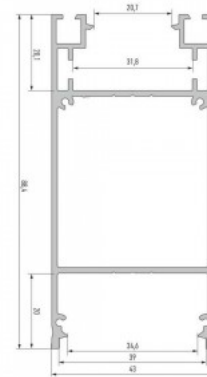

Alumiiniumprofiil LUMINES DULIO 2m valge

Tootekood 17332

Bränd [LUMINES](#)

Kõrgus 88.4mm

Laius 43.0mm

Pikkus 2020.0mm

Korpuse värv valge

Korpuse materjal alumiinium

Riputatav valge alumiiniumprofiil. Alumiiniumprofiil on praktiline meetod, kuidas LED riba efektselt paigaldada. Alumiiniumprofiiliga ei ole ohtu, et LED riba paigast vajub ning alumiiniumprofiili kate hoiab valgusjaotust ühtse ning hubasena. LUMINES profiil on vastupidav ning samas kerge, see omadus tagab pika eluea ja püsivuse. Paigaldada on pinnapealset alumiiniumprofiili väga lihtne. Alumiiniumprofiili on hea kasutada paljudes erinevates ruumides. Kõõgis on hea kasutada suurema võimsusega LED riba koos alumiiniumisprofiiliga töötasapinna kohal, elutoas võib luua selle kooslusega hubase aktsentvalguse. Kõrge IP väärtusega tooted sobivad ideaalselt vannitubadesse ja kaubanduses on LED ribad koos alumiiniumprofiilidega ideaalset toodete esiletõstjad! Usaldage oma valgustusprojekt LED House'i kogenud meeskonnale - [teeme teie nägemuse elavaks!](#)