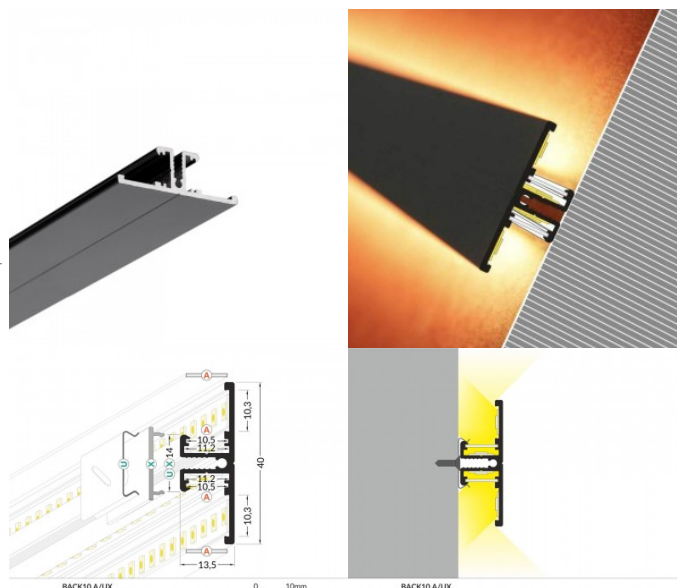

Alumiiniumprofiil TOPMET BACK10 A/UX 2m must

Tootekood 15753

Bränd [TOPMET](#)

Pikkus 2000.0mm

Korpuse värv must

Korpuse materjal alumiinium