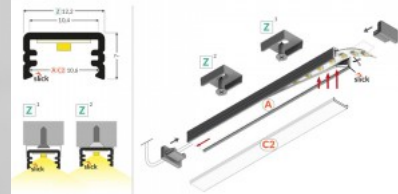

Alumiiniumprofiil TOPMET Slim8 2m valge

Tootekood 18451

Bränd [TOPMET](#)
Pikkus 2000.0mm
Korpuse värv valge
Korpuse materjal alumiinium

SLIM8