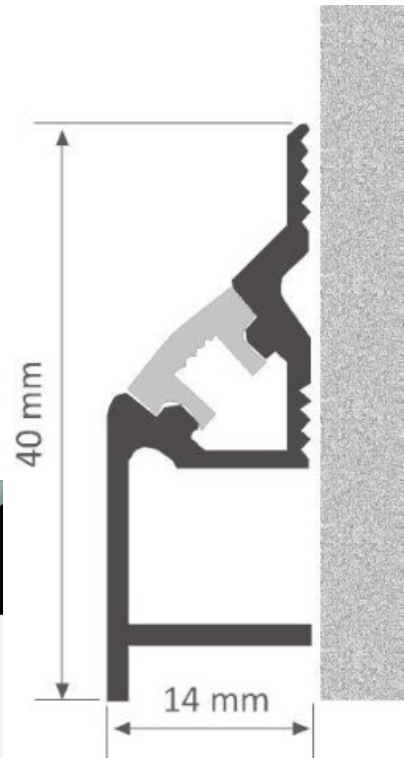

Alumiiniumprofiil LUZ NEGRA Cambridge 2,4m hõbedane

Tootekood 13347

Bränd [LUZ NEGRA](#)

Kõrgus 40.0mm

Laius 14.0mm

Pikkus 2400.0mm

Korpuse värv hõbedane

Korpuse materjal alumiinium

Poleer matt

Pinnapealne alumiiniumprofiil on praktiline meetod, kuidas LED riba efektselt paigaldada.

Alumiiniumprofiiliga ei ole ohtu, et LED riba paigast vajub ning alumiiniumprofiili kate hoiab valgusjaotust ühtse ning hubasena.

Alumiiniumprofiili on hea kasutada paljudes erinevates ruumides. Köögis on hea kasutada suurema võimsusega LED riba koos alumiiniumisprofiiliga töötasapinna kohal, elutoas võib luua selle kooslusega hubase aktsentvalguse. Kõrge IP väärtusega tooted sobivad ideaalselt vannitubadesse ja kaubanduses on LED ribad koos alumiiniumprofiilidega ideaalset toodete esiletõstjad!

Usaldage oma valgustusprojekt LED House'i kogenud meeskonnale - [teeme teie nägemuse elavaks!](#)