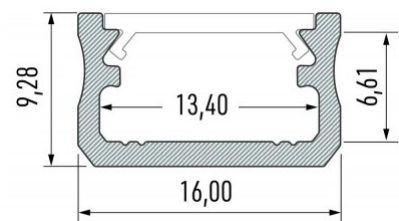

Alumiiniumprofiil LUMINES Type A 2m inox

Tootekood 14941

Bränd [LUMINES](#)

Korpuse värv inox

Pinnapealne alumiiniumprofiil on praktiline meetod, kuidas LED riba efektselt paigaldada.

Alumiiniumprofiiliga ei ole ohtu, et LED riba paigast vajub ning alumiiniumprofiili kate hoiab valgusjaotust ühtse ning hubasena. LUMINES profiil on vastupidav ning samas kerge, see omadus tagab pika eluea ja püsivuse. Paigaldada on pinnapealset alumiiniumprofiili väga lihtne. Alumiiniumprofiili on hea kasutada paljudes erinevates ruumides. Köögis on hea kasutada suurema võimsusega LED riba koos alumiiniumisprofiiliga töötasapinna kohal, elutoas võib luua selle kooslusega hubase aktsentvalguse. Kõrge IP väärtusega tooted sobivad ideaalselt vannitubadesse ja kaubanduses on LED ribad koos alumiiniumprofiilidega ideaalset toodete esiletõstjad! Usaldage oma valgustusprojekt LED House'i kogenud meeskonnale - [teeme teie nägemuse elavaks!](#)