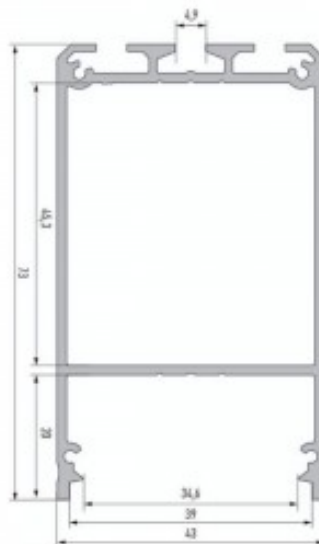

Tootekood 16196

Bränd [LUMINES](#)

Kõrgus 73.0mm

Laius 43.0mm

Pikkus 2000.0mm

Korpuse värv hõbedane

Korpuse materjal alumiinium

Pinnapealne alumiiniumprofiil on praktiline meetod, kuidas LED riba efektselt paigaldada.

Alumiiniumprofiiliga ei ole ohtu, et LED riba paigast vajub ning alumiiniumprofiili kate hoiab valgusjaotust ühtse ning hubasena.

Profiil on vastupidav ning samas kerge, see omadus tagab pika eluea ja püsivuse. Paigaldada on pinnapealset alumiiniumprofiili väga lihtne.

Alumiiniumprofiili on hea kasutada paljudes erinevates ruumides. Köögis on hea kasutada suurema võimsusega LED riba koos alumiiniumisprofiiliga töötasapinna kohal, elutoas võib luua selle kooslusega hubase aktsentvalguse. Kõrge IP väärtusega tooted sobivad ideaalselt vannitubadesse ja kaubanduses on LED ribad koos alumiiniumprofiilidega ideaalset toodete esiletõstjad!

Usaldage oma valgustusprojekt LED House'i kogunud meeskonnale - [teeme teie nägemuse elavaks!](#)