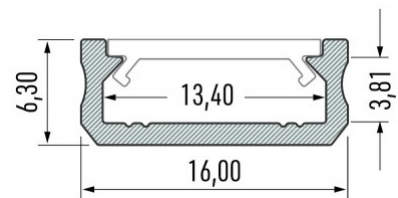

Alumiiniumprofiil LUMINES Type D 3m hõbedane

Tootekood 18099

Bränd [LUMINES](#)

Kõrgus 6.3mm

Laius 16.0mm

Pikkus 3000.0mm

Korpuse värv hõbedane

Korpuse materjal alumiinium

Pinnapealne alumiiniumprofiil on praktiline meetod, kuidas LED riba efektselt paigaldada. Alumiiniumprofiiliga ei ole ohtu, et LED riba paigast vajub ning alumiiniumprofiili kate hoiab valgusjaotust ühtse ning hubasena. LUMINES profiil on vastupidav ning samas kerge, see omadus tagab pika eluea ja püsivuse. Paigaldada on pinnapealset alumiiniumprofiili väga lihtne. Alumiiniumprofiili on hea kasutada paljudes erinevates ruumides. Kõõgis on hea kasutada suurema võimsusega LED riba koos alumiiniumisprofiiliga töötasapinna kohal, elutoas võib luua selle kooslusega hubase aktsentvalguse. Kõrge IP väärtusega tooted sobivad ideaalselt vannitubadesse ja kaubanduses on LED ribad koos alumiiniumprofiilidega ideaalset toodete esiletõstjad! Usaldage oma valgustusprojekt LED House'i kogenud meeskonnale - [teeme teie nägemuse elavaks!](#)