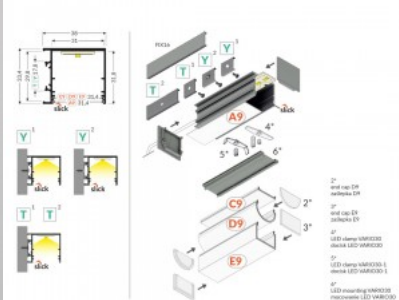

Alumiiniumprofiil TOPMET VARIO30-03 1m valge

Tootekood 18497

Bränd [TOPMET](#)

Kõrgus 31.8mm

Laius 38.0mm

Pikkus 1000.0mm

Korpuse värv valge

Korpuse materjal alumiinium

Pinnapealne alumiiniumprofiil on praktiline meetod, kuidas LED riba efektselt paigaldada. Alumiiniumprofiiliga ei ole ohtu, et LED riba paigast vajub ning alumiiniumprofiili kate hoiab valgusjaotust ühtse ning hubasena. Alumiiniumprofiili on hea kasutada paljudes erinevates ruumides. Kõõgis on hea kasutada suurema võimsusega LED riba koos alumiiniumisprofiiliga töötasapinna kohal, elutoas võib luua selle kooslusega hubase aktsentvalguse. Kõrge IP väärtusega tooted sobivad ideaalselt vannitubadesse ja kaubanduses on LED ribad koos alumiiniumprofiilidega ideaalset toodete esiletõstjad! Usaldage oma valgustusprojekt LED House'i kogenud meeskonnale - [teeme teie nägemuse elavaks!](#)