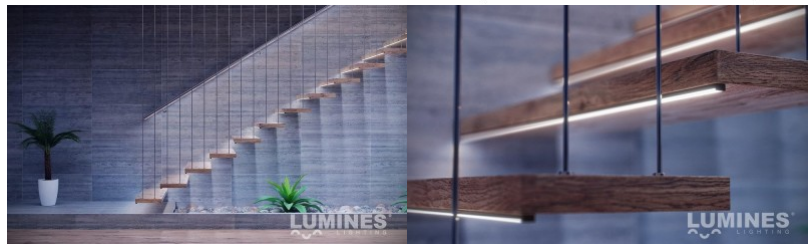

Pinnapealne alumiiniumprofiil on praktiline meetod, kuidas LED riba efektselt paigaldada.

Alumiiniumprofiiliga ei ole ohtu, et LED riba paigast vajub ning alumiiniumprofiili kate hoiab valgusjaotust ühtse ning hubasena. LUMINES profiil on vastupidav ning samas kerge, see omadus tagab pika eluea ja püsivuse. Paigaldada on pinnapealset alumiiniumprofiili väga lihtne. Alumiiniumprofiili on hea kasutada paljudes erinevates ruumides. Kõõgis on hea kasutada suurema võimsusega LED riba koos alumiiniumisprofiiliga töötasapinna kohal, elutoas võib luua selle kooslusega hubase aktsentvalguse. Kõrge IP väärtusega tooted sobivad ideaalselt vannitubadesse ja kaubanduses on LED ribad koos alumiiniumprofiilidega ideaalset toodete esiletõstjad! Usaldage oma valgustusprojekt LED House'i kogenud meeskonnale - [teeme teie nägemuse elavaks!](#)