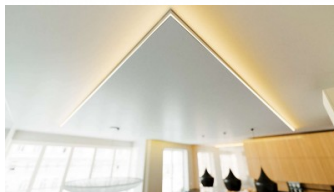

Alumiiniumprofiil LUMINES APA12 2m hõbedane

Tootekood 17493

Bränd [LUMINES](#)
Kõrgus 20.2mm
Laius 43.0mm
Pikkus 2000.0mm
Korpuse värv hõbedane
Korpuse materjal alumiinium

Pinnapealne alumiiniumprofiil on praktiline meetod, kuidas LED riba efektselt paigaldada. Alumiiniumprofiiliga ei ole ohtu, et LED riba paigast vajub ning alumiiniumprofiili kate hoiab valgusjaotust ühtse ning hubasena. Profiil on vastupidav ning samas kerge, see omadus tagab pika eluea ja püsivuse. Paigaldada on pinnapealset alumiiniumprofiili väga lihtne. Alumiiniumprofiili on hea kasutada paljudes erinevates ruumides. Köögis on hea kasutada suurema võimsusega LED riba koos alumiiniumisprofiiliga töötasapinna kohal, elutoas võib luua selle kooslusega hubase aktsentvalguse. Kõrge IP väärtusega tooted sobivad ideaalselt vannitubadesse ja kaubanduses on LED ribad koos alumiiniumprofiilidega ideaalset toodete esiletõstjad! Usaldage oma valgustusprojekt LED House'i kogunud meeskonnale - [teeme teie nägemuse elavaks!](#)