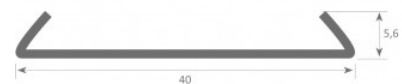

Alumiiniumprofiil LUZ NEGRA Berna 2m valge

Tootekood 15144

Bränd [LUZ NEGRA](#)

Kõrgus 5.6mm

Laius 40.0mm

Pikkus 2000.0mm

Korpuse värv valge

Korpuse materjal alumiinium

Poleer matt

Pinnapealne alumiiniumprofiil on praktiline meetod, kuidas LED riba efektselt paigaldada.

Alumiiniumprofiiliga ei ole ohtu, et LED riba paigast vajub ning alumiiniumprofiili kate hoiab valgusjaotust ühtse ning hubasena. Alumiiniumprofiili on hea kasutada paljudes erinevates ruumides. Köögis on hea kasutada suurema võimsusega LED riba koos alumiiniumisprofiiliga töötasapinna kohal, elutoas võib luua selle kooslusega hubase aktsentvalguse. Kõrge IP väärtusega tooted sobivad ideaalselt vannitubadesse ja kaubanduses on LED ribad koos alumiiniumprofiilidega ideaalset toodete esiletõstjad! Usaldage oma valgustusprojekt LED House'i kogenud meeskonnale - [teeme teie nägemuse elavaks!](#)