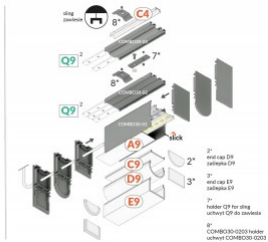

Bränd [TOPMET](#)
Kõrgus 49.9mm
Pikkus 2000.0mm
Korpuse värv alumiinium
Korpuse materjal alumiinium

Alumiiniumprofiil TOPMET COMBO30-01 2m must

Tootekood 19727

Bränd [TOPMET](#)
Kõrgus 49.9mm
Laius 31.0mm
Pikkus 2000.0mm
Korpuse värv must
Korpuse materjal alumiinium