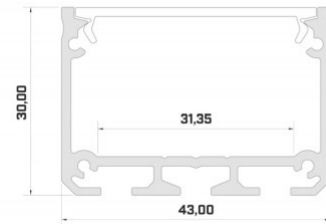

Alumiiniumprofiil LUMINES ILEDO 3m must

Tootekood 15803

Bränd [LUMINES](#)

Kõrgus 30.0mm

Laius 43.0mm

Pikkus 3000.0mm

Korpuse värv must

Korpuse materjal alumiinium

Pinnapealne alumiiniumprofiil on praktiline meetod, kuidas LED riba efektselt paigaldada.

Alumiiniumprofiiliga ei ole ohtu, et LED riba paigast vajub ning alumiiniumprofiili kate hoiab valgusjaotust ühtse ning hubasena. LUMINES profiil on vastupidav ning samas kerge, see omadus tagab pika eluea ja püsivuse. Paigaldada on pinnapealset alumiiniumprofiili väga lihtne. Alumiiniumprofiili on hea kasutada paljudes erinevates ruumides. Kõõgis on hea kasutada suurema võimsusega LED riba koos alumiiniumisprofiiliga töötasapinna kohal, elutoas võib luua selle kooslusega hubase aktsentvalguse. Kõrge IP väärtusega tooted sobivad ideaalselt vannitubadesse ja kaubanduses on LED ribad koos alumiiniumprofiilidega ideaalset toodete esiletõstjad! Usaldage oma valgustusprojekt LED House'i kogenud meeskonnale - [teeme teie nägemuse elavaks!](#)