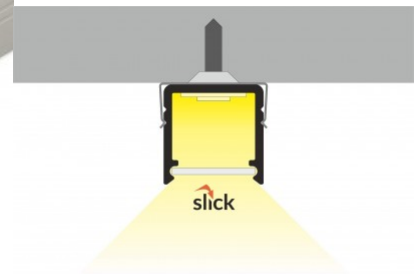

Alumiiniumprofiil TOPMET SMART16 B/U4 2m anodeerimata

Tootekood 20097

Bränd [TOPMET](#)

Kõrgus 18.6mm

Laius 18.8mm

Pikkus 2000.0mm

Pinnapealne alumiiniumprofiil on praktiline meetod, kuidas LED riba efektselt paigaldada. Alumiiniumprofiiliga ei ole ohtu, et LED riba paigast vajub ning alumiiniumprofiili kate hoiab valgusjaotust ühtse ning hubasena. Alumiiniumprofiili on hea kasutada paljudes erinevates ruumides. Köögis on hea kasutada suurema võimsusega LED riba koos alumiiniumisprofiiliga töötasapinna kohal, elutoas võib luua selle kooslusega hubase aktsentvalguse. Kõrge IP väärtusega tooted sobivad ideaalselt vannitubadesse ja kaubanduses on LED ribad koos alumiiniumprofiilidega ideaalset toodete esiletõstjad! Usaldage oma valgustusprojekt LED House'i kogenud meeskonnale - [teeme teie nägemuse elavaks!](#)

SMART16 B/U4

0 10mm