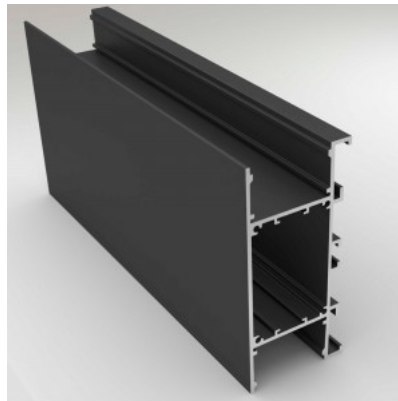

Pikkus 3000.0mm

Korpuse värv must

Korpuse materjal alumiinium

Poleer matt

Pinnapealne alumiiniumprofiil on praktiline meetod, kuidas LED riba efektselt paigaldada. Alumiiniumprofiiliga ei ole ohtu, et LED riba paigast vajub ning alumiiniumprofiili kate hoiab valgusjaotust ühtse ning hubasena. Alumiiniumprofiili on hea kasutada paljudes erinevates ruumides. Köögis on hea kasutada suurema võimsusega LED riba koos alumiiniumisprofiiliga töötasapinna kohal, elutoas võib luua selle kooslusega hubase aktsentvalguse. Kõrge IP väärtusega tooted sobivad ideaalselt vannitubadesse ja kaubanduses on LED ribad koos alumiiniumprofiilidega ideaalset toodete esiletõstjad! Usaldage oma valgustusprojekt LED House'i kogenud meeskonnale - [teeme teie nägemuse elavaks!](#)