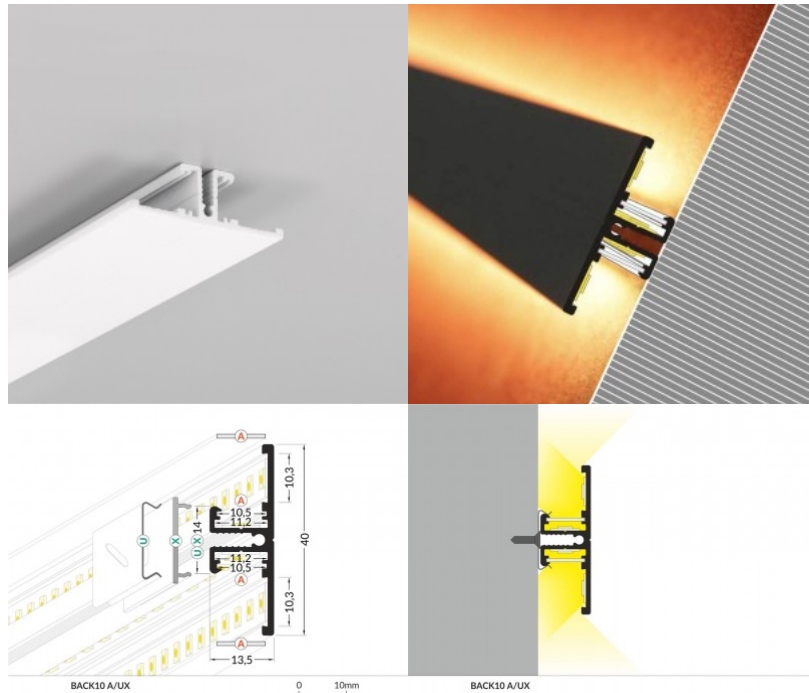

Alumiiniumprofiil TOPMET BACK10 A/UX 3m valge

Tootekood 15757

Bränd [TOPMET](#)

Pikkus 3000.0mm

Korpuse värv valge

Korpuse materjal alumiinium

Pinnapealne alumiiniumprofiil on praktiline meetod, kuidas LED riba efektselt paigaldada. Alumiiniumprofiiliga ei ole ohtu, et LED riba paigast vajub ning alumiiniumprofiili kate hoiab valgusjaotust ühtse ning hubasena. Alumiiniumprofiili on hea kasutada paljudes erinevates ruumides. Köögis on hea kasutada suurema võimsusega LED riba koos alumiiniumisprofiiliga töötasapinna kohal, elutoas võib luua selle kooslusega hubase aktsentvalguse. Kõrge IP väärtusega tooted sobivad ideaalselt vannitubadesse ja kaubanduses on LED ribad koos alumiiniumprofiilidega ideaalset toodete esiletõstjad! Usaldage oma valgustusprojekt LED House'i kogenud meeskonnale - [teeme teie nägemuse elavaks!](#)