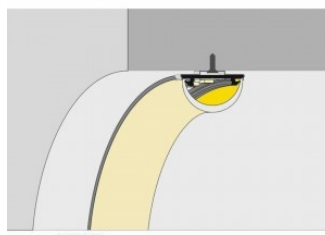

Tootekood 18455

Bränd [TOPMET](#)
 Pikkus 2000.0mm
 Korpuse värv must
 Korpuse materjal alumiinium

Painduv alumiiniumprofiil on praktiline meetod, kuidas LED riba efektselt paigaldada. Alumiiniumprofiiliga ei ole ohtu, et LED riba paigast vajub ning alumiiniumprofiili kate hoiab valgusjaotust ühtse ning hubasena. Alumiiniumprofiili on hea kasutada paljudes erinevates ruumides. Köögis on hea kasutada suurema võimsusega LED riba koos alumiiniumisprofiiliga töötasapinna kohal, elutoas võib luua selle kooslusega hubase aktsentvalguse. Kõrge IP väärtusega tooted sobivad ideaalselt vannitubadesse ja kaubanduses on LED ribad koos alumiiniumprofiilidega ideaalset toodete esiletõstjad! Usaldage oma valgustusprojekt LED House'i kogenud meeskonnale - [teeme teie nägemuse elavaks!](#)