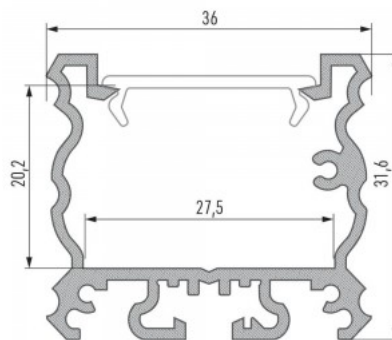

Alumiiniumprofiil LUMINES TALIA 2m must

Tootekood 16216

Bränd [LUMINES](#)

Kõrgus 31.6mm

Laius 36.0mm

Pikkus 2000.0mm

Korpuse värv must

Korpuse materjal alumiinium

Pinnapealne alumiiniumprofiil on praktiline meetod, kuidas LED riba efektselt paigaldada. Alumiiniumprofiiliga ei ole ohtu, et LED riba paigast vajub ning alumiiniumprofiili kate hoiab valgusjaotust ühtse ning hubasena. LUMINES profiil on vastupidav ning samas kerge, see omadus tagab pika eluea ja püsivuse. Paigaldada on pinnapealset alumiiniumprofiili väga lihtne. Alumiiniumprofiili on hea kasutada paljudes erinevates ruumides. Köögis on hea kasutada suurema võimsusega LED riba koos alumiiniumisprofiiliga töötasapinna kohal, elutoas võib luua selle kooslusega hubase aktsentvalguse. Kõrge IP väärtusega tooted sobivad ideaalselt vannitubadesse ja kaubanduses on LED ribad koos alumiiniumprofiilidega ideaalset toodete esiletõstjad! Usaldage oma valgustusprojekt LED House'i kogenud meeskonnale - [teeme teie nägemuse elavaks!](#)