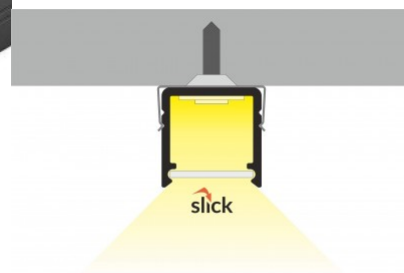

## Alumiiniumprofiil TOPMET SMART16 B/U4 3m must

**Tootekood 15498**

Bränd [TOPMET](#)

Pikkus 3000.0mm

Korpuse värv must

Pinnapealne alumiiniumprofiil on praktiline meetod, kuidas LED riba efektselt paigaldada. Alumiiniumprofiiliga ei ole ohtu, et LED riba paigast vajub ning alumiiniumprofiili kate hoiab valgusjaotust ühtse ning hubasena. Alumiiniumprofiili on hea kasutada paljudes erinevates ruumides. Köögis on hea kasutada suurema võimsusega LED riba koos alumiiniumprofiiliga töötasapinna kohal, elutoas võib luua selle kooslusega hubase aktsentvalguse. Kõrge IP väärtusega tooted sobivad ideaalselt vannitubadesse ja kaubanduses on LED ribad koos alumiiniumprofiilidega ideaalset toodete esiletõstjad! Usaldage oma valgustusprojekt LED House'i kogenud meeskonnale - [teeme teie nägemuse elavaks!](#)