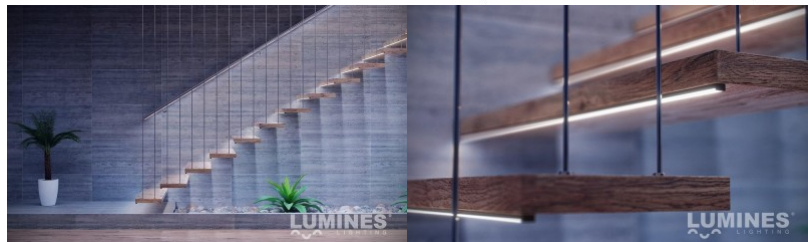

Alumiiniumprofiil LUMINES Type D 2m hõbedane

Tootekood 14532

Bränd [LUMINES](#)

Kõrgus 6.3mm

Laius 16.0mm

Pikkus 2020.0mm

Korpuse värv hõbedane

Korpuse materjal alumiinium

Pinnapealne alumiiniumprofiil on praktiline meetod, kuidas LED riba efektselt paigaldada.

Alumiiniumprofiiliga ei ole ohtu, et LED riba paigast vajub ning alumiiniumprofiili kate hoiab valgusjaotust ühtse ning hubasena. LUMINES profiil on vastupidav ning samas kerge, see omadus tagab pika eluea ja püsivuse. Paigaldada on pinnapealset alumiiniumprofiili väga lihtne. Alumiiniumprofiili on hea kasutada paljudes erinevates ruumides. Kõõgis on hea kasutada suurema võimsusega LED riba koos alumiiniumisprofiiliga töötasapinna kohal, elutoas võib luua selle kooslusega hubase aktsentvalguse. Kõrge IP väärtusega tooted sobivad ideaalselt vannitubadesse ja kaubanduses on LED ribad koos alumiiniumprofiilidega ideaalset toodete esiletõstjad! Usaldage oma valgustusprojekt LED House'i kogenud meeskonnale - [teeme teie nägemuse elavaks!](#)