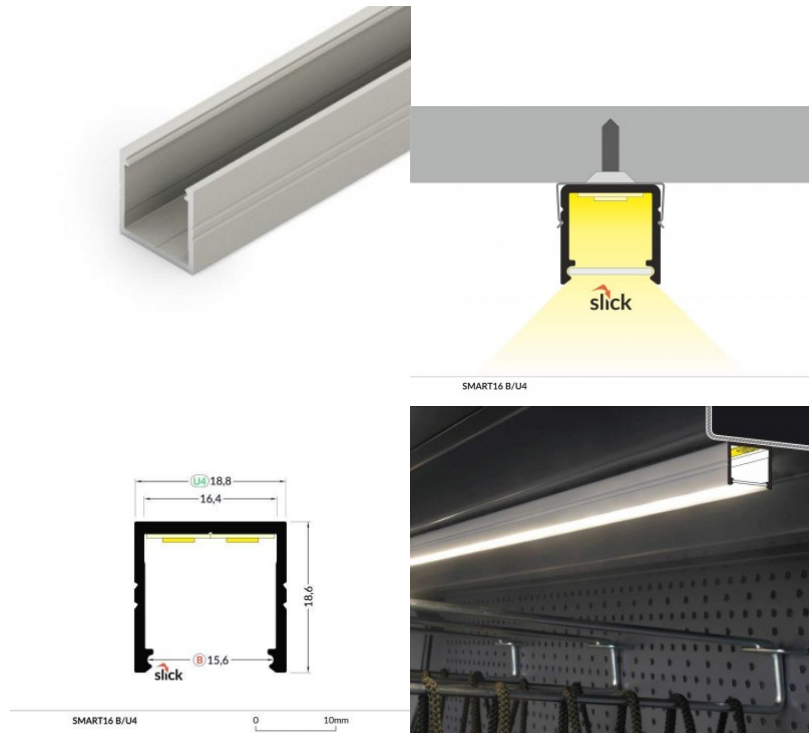

SMART16 B/U4

SMART16 B/U4

0 10mm

Alumiiniumprofiil TOPMET SMART16 B/U4 2m hall

Tootekood 15515

Bränd [TOPMET](#)

Korpuse värv hall

Pinnapealne alumiiniumprofiil on praktiline meetod, kuidas LED riba efektselt paigaldada. Alumiiniumprofiiliga ei ole ohtu, et LED riba paigast vajub ning alumiiniumprofiili kate hoiab valgusjaotust ühtse ning hubasena. Alumiiniumprofiili on hea kasutada paljudes erinevates ruumides. Köögis on hea kasutada suurema võimsusega LED riba koos alumiiniumiprofiiliga töötasapinna kohal, elutoas võib luua selle kooslusega hubase aktsentvalguse. Kõrge IP väärtusega tooted sobivad ideaalselt vannitubadesse ja kaubanduses on LED ribad koos alumiiniumiprofiilidega ideaalset toodete esiletõstjad! Usaldage oma valgustusprojekt LED House'i kogenud meeskonnale - [teeme teie nägemuse elavaks!](#)