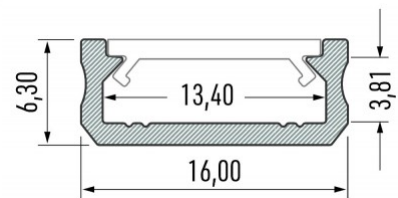

Alumiiniumprofiil LUMINES Type D 2m hõbedane

Tootekood 14532

Bränd [LUMINES](#)

Kõrgus 6.3mm

Laius 16.0mm

Pikkus 2020.0mm

Korpuse värv hõbedane

Korpuse materjal alumiinium

Pinnapealne alumiiniumprofiil on praktiline meetod, kuidas LED riba efektselt paigaldada.

Alumiiniumprofiiliga ei ole ohtu, et LED riba paigast vajub ning alumiiniumprofiili kate hoiab valgusjaotust ühtse ning hubasena. LUMINES profiil on vastupidav ning samas kerge, see omadus tagab pika eluea ja püsivuse. Paigaldada on pinnapealset alumiiniumprofiili väga lihtne. Alumiiniumprofiili on hea kasutada paljudes erinevates ruumides. Kõõgis on hea kasutada suurema võimsusega LED riba koos alumiiniumisprofiiliga töötasapinna kohal, elutoas võib luua selle kooslusega hubase aktsentvalguse. Kõrge IP väärtusega tooted sobivad ideaalselt vannitubadesse ja kaubanduses on LED ribad koos alumiiniumprofiilidega ideaalset toodete esiletõstjad! Usaldage oma valgustusprojekt LED House'i kogenud meeskonnale - [teeme teie nägemuse elavaks!](#)