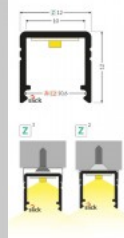

Alumiiniumprofiil TOPMET Smart10 3m valge

Tootekood 18477

Bränd [TOPMET](#)

Kõrgus 12.0mm

Laius 12.0mm

Pikkus 3000.0mm

Korpuse värv valge

Korpuse materjal alumiinium

Pinnapealne alumiiniumprofiil on praktiline meetod, kuidas LED riba efektselt paigaldada. Alumiiniumprofiiliga ei ole ohtu, et LED riba paigast vajub ning alumiiniumprofiili kate hoiab valgusjaotust ühtse ning hubasena. Alumiiniumprofiili on hea kasutada paljudes erinevates ruumides. Köögis on hea kasutada suurema võimsusega LED riba koos alumiiniumisprofiiliga töötasapinna kohal, elutoas võib luua selle kooslusega hubase aktsentvalguse. Kõrge IP väärtusega tooted sobivad ideaalselt vannitubadesse ja kaubanduses on LED ribad koos alumiiniumprofiilidega ideaalset toodete esiletõstjad! Usaldage oma valgustusprojekt LED House'i kogenud meeskonnale - [teeme teie nägemuse elavaks!](#)