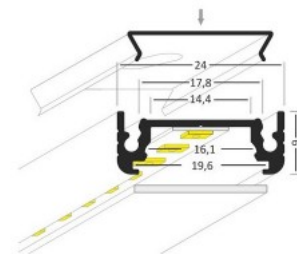

Alumiiniumprofiil TOPMET SURFACE14 2m hõbedane

Tootekood 16345

Bränd [TOPMET](#)

Kõrgus 9.0mm

Laius 24.0mm

Pikkus 2000.0mm

Korpuse värv hõbedane

Korpuse materjal alumiinium

Pinnapealne alumiiniumprofiil on praktiline meetod, kuidas LED riba efektselt paigaldada. Alumiiniumprofiiliga ei ole ohtu, et LED riba paigast vajub ning alumiiniumprofiili kate hoiab valgusjaotust ühtse ning hubasena. Alumiiniumprofiili on hea kasutada paljudes erinevates ruumides. Köögis on hea kasutada suurema võimsusega LED riba koos alumiiniumisprofiiliga töötasapinna kohal, elutoas võib luua selle kooslusega hubase aktsentvalguse. Kõrge IP väärtusega tooted sobivad ideaalselt vannitubadesse ja kaubanduses on LED ribad koos alumiiniumprofiilidega ideaalset toodete esiletõstjad! Usaldage oma valgustusprojekt LED House'i kogenud meeskonnale - [teeme teie nägemuse elavaks!](#)