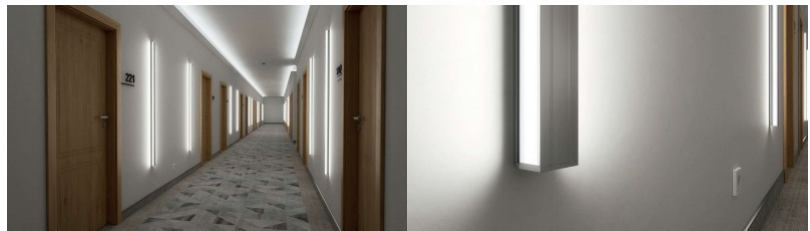

### Tootekood 22191

Bränd [LUMINES](#)

Kõrgus 34.1mm

Laius 43.1mm

Pikkus 3000.0mm

Korpuse värv hõbedane

Korpuse materjal alumiinium

Pinnapealne alumiiniumprofiil on praktiline meetod, kuidas LED riba efektselt paigaldada. Alumiiniumprofiiliga ei ole ohtu, et LED riba paigast vajub ning alumiiniumprofiili kate hoiab valgusjaotust ühtse ning hubasena. Profiil on vastupidav ning samas kerge, see omadus tagab pika eluea ja püsivuse. Paigaldada on pinnapealset alumiiniumprofiili väga lihtne. Alumiiniumprofiili on hea kasutada paljudes erinevates ruumides. Köögis on hea kasutada suurema võimsusega LED riba koos alumiiniumisprofiiliga töötasapinna kohal, elutoas võib luua selle kooslusega hubase aktsentvalguse. Kõrge IP väärtusega tooted sobivad ideaalselt vannitubadesse ja kaubanduses on LED ribad koos alumiiniumprofiilidega ideaalset toodete esiletõstjad! Usaldage oma valgustusprojekt LED House'i kogunud meeskonnale - [teeme teie nägemuse elavaks!](#)