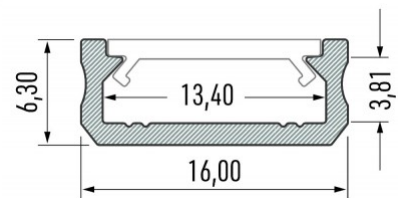

Alumiiniumprofiil LUMINES Type D 2m valge

Tootekood 14902

Bränd [LUMINES](#)

Kõrgus 6.3mm

Laius 16.0mm

Pikkus 2020.0mm

Korpuse värv valge

Korpuse materjal alumiinium

Pinnapealne alumiiniumprofiil on praktiline meetod, kuidas LED riba efektselt paigaldada.

Alumiiniumprofiiliga ei ole ohtu, et LED riba paigast vajub ning alumiiniumprofiili kate hoiab valgusjaotust ühtse ning hubasena. LUMINES profiil on vastupidav ning samas kerge, see omadus tagab pika eluea ja püsivuse. Paigaldada on pinnapealset alumiiniumprofiili väga lihtne. Alumiiniumprofiili on hea kasutada paljudes erinevates ruumides. Kõõgis on hea kasutada suurema võimsusega LED riba koos alumiiniumisprofiiliga töötasapinna kohal, elutoas võib luua selle kooslusega hubase aktsentvalguse. Kõrge IP väärtusega tooted sobivad ideaalselt vannitubadesse ja kaubanduses on LED ribad koos alumiiniumprofiilidega ideaalset toodete esiletõstjad! Usaldage oma valgustusprojekt LED House'i kogenud meeskonnale - [teeme teie nägemuse elavaks!](#)