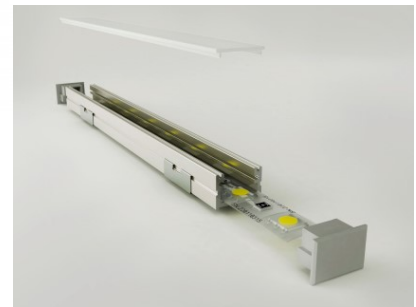

Alumiiniumprofiil on praktiline meetod, kuidas LED riba efektselt paigaldada. Alumiiniumprofiiliga ei ole ohtu, et LED riba paigast vajub ning alumiiniumprofiili kate hoiab valgusjaotust ühtse ning hubasena. Alumiiniumprofiili on hea kasutada paljudes erinevates ruumides. Köögis on hea kasutada suurema võimsusega LED riba koos alumiiniumisprofiiliga töötasapinna kohal, elutoas võib luua selle kooslusega hubase aktsentvalguse. Kõrge IP väärtusega tooted sobivad ideaalselt vannitubadesse ja kaubanduses on LED ribad koos alumiiniumprofiilidega ideaalset toodete esiletõstjad! Usaldage oma valgustusprojekt LED House'i kogenud meeskonnale - [teeme teie nägemuse elavaks!](#)