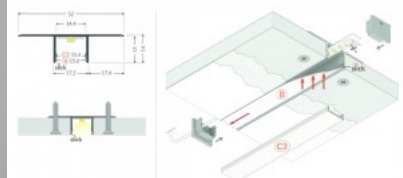

Tootekood 22953

Bränd [TOPMET](#)
Kõrgus 53.0mm
Pikkus 2000.0mm
Korpuse värv anodeeritud

Alumiiniumprofiil TOPMET PLANE 14 INBC3 2 m valge

Tootekood 23131

Bränd [TOPMET](#)
Kõrgus 14.0mm
Laius 34.6mm
Pikkus 2000.0mm
Korpuse värv valge
Korpuse materjal alumiinium