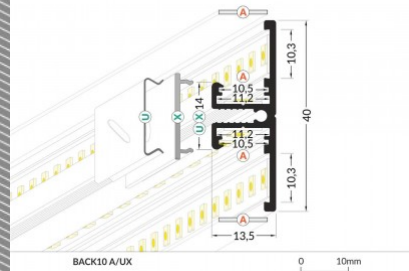

BACK10 A/UX

0 10mm