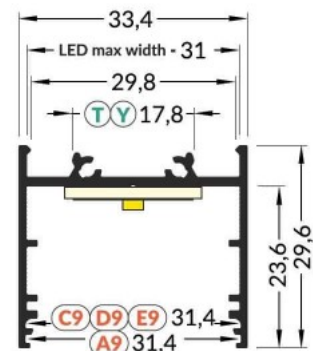

## Alumiiniumprofiil TOPMET WALLE12 BCD 2m hõbedane