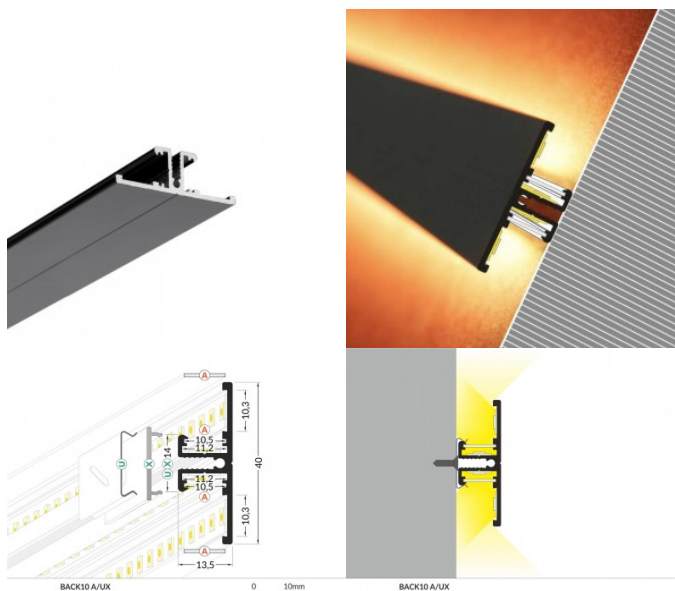

Alumiiniumprofiil TOPMET BACK10 A/UX must

Tootekood 15753

Bränd [TOPMET](#)

Pikkus 2000.0mm

Korpuse värv must

Korpuse materjal alumiinium