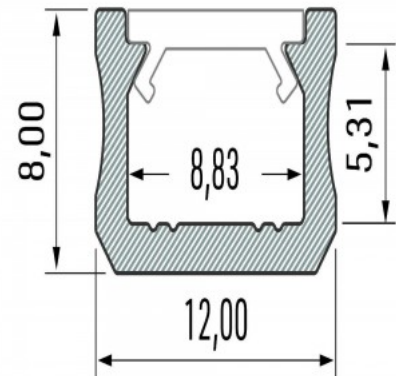

Tootekood 15525

Bränd [LUMINES](#)

Kõrgus 9.3mm

Laius 12.0mm

Korpuse värv hõbedane

Korpuse materjal alumiinium

Poleer matt

Pinnapealne alumiiniumprofiil on praktiline meetod, kuidas LED riba efektselt paigaldada. Alumiiniumprofiiliga ei ole ohtu, et LED riba paigast vajub ning alumiiniumprofiili kate hoiab valgusjaotust ühtse ning hubasena. LUMINES profiil on vastupidav ning samas kerge, see omadus tagab pika eluea ja püsivuse. Paigaldada on pinnapealset alumiiniumprofiili väga lihtne. Alumiiniumprofiili on hea kasutada paljudes erinevates ruumides. Köögis on hea kasutada suurema võimsusega LED riba koos alumiiniumisprofiiliga töötasapinna kohal, elutoas võib luua selle kooslusega hubase aktsentvalguse. Kõrge IP väärtusega tooted sobivad ideaalselt vannitubadesse ja kaubanduses on LED ribad koos alumiiniumprofiilidega ideaalset toodete esiletõstjad! Usaldage oma valgustusprojekt LED House'i kogenud meeskonnale - [teeme teie nägemuse elavaks!](#)