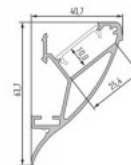

Alumiiniumprofiil LUMINES Type A B C D G H Y Z PMMA 3m, jääklaas 78%

Tootekood 14804

Bränd [LUMINES](#)
Pikkus 3000.0mm
Korpuse materjal alumiinium
Poleer matt
Garantii 2 aastat

Kate alumiiniumprofiilile. Kate on valmistatud kvaliteetsest plastikust, mis hoiab valgusjaotuse ühtlase ning vähendab pimestamist. Valgustage oma maailm LED House professionaalide abiga - [vaata siit ka meie projektide portfooliot!](#)

Alumiiniumprofiil LUMINES Type Conva must

Tootekood 22168

Bränd [LUMINES](#)
Kõrgus 63.7mm
Laius 40.7mm
Pikkus 2002.0mm
Korpuse värv must
Korpuse materjal alumiinium
Poleer matt