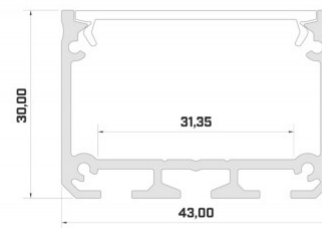

Alumiiniumprofiil LUMINES ILEDO 2m valge

Tootekood 14721

Bränd [LUMINES](#)

Kõrgus 30.0mm

Laius 43.0mm

Korpuse värv valge

Korpuse materjal alumiinium

Pinnapealne alumiiniumprofiil on praktiline meetod, kuidas LED riba efektselt paigaldada.

Alumiiniumprofiiliga ei ole ohtu, et LED riba paigast vajub ning alumiiniumprofiili kate hoiab valgusjaotust ühtse ning hubasena. LUMINES profiil on vastupidav ning samas kerge, see omadus tagab pika eluea ja püsivuse. Paigaldada on pinnapealset alumiiniumprofiili väga lihtne. Alumiiniumprofiili on hea kasutada paljudes erinevates ruumides. Köögis on hea kasutada suurema võimsusega LED riba koos alumiiniumisprofiiliga töötasapinna kohal, elutoas võib luua selle kooslusega hubase aktsentvalguse. Kõrge IP väärtusega tooted sobivad ideaalselt vannitubadesse ja kaubanduses on LED ribad koos alumiiniumprofiilidega ideaalset toodete esiletõstjad! Usaldage oma valgustusprojekt LED House'i kogenud meeskonnale - [teeme teie nägemuse elavaks!](#)