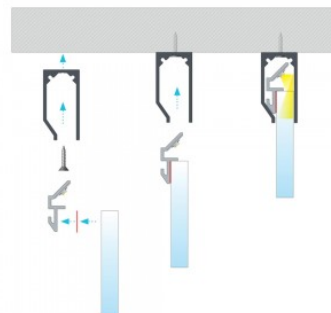

Alumiiniumprofiil LUMINES I6 2m Fari hõbedane

Tootekood 17302

Bränd [LUMINES](#)
Pikkus 2000.0mm
Korpuse värv hõbedane

Fari profiil Lumines I6 alumiiniumprofiili [I6 alumiiniumprofiili](#) jaoks. Fari profiili külge kinnitatakse klaas/pleksiklaas kleepuva ribaga ning seejärel on võimalik see omakorda [I6 alumiiniumprofiilile](#) kinnitada.