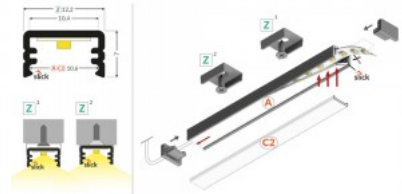

Alumiiniumprofiil TOPMET Slim8 2m hall

Tootekood 18523

Bränd [TOPMET](#)
Kõrgus 7.0mm
Laius 12.2mm
Pikkus 2000.0mm
Korpuse värv hall
Korpuse materjal alumiinium

SLIM8