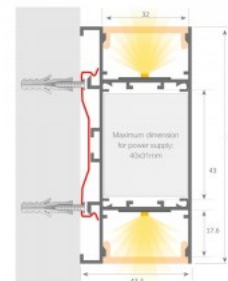

Alumiiniumprofiil LUZ NEGRA Washington 3m must

Tootekood 16725

Bränd [LUZ NEGRA](#)

Kõrgus 90.0mm

Laius 42.3mm

Pikkus 3000.0mm

Korpuse värv must

Korpuse materjal alumiinium

Poleer matt

Pinnapealne alumiiniumprofiil on praktiline meetod, kuidas LED riba efektselt paigaldada. Alumiiniumprofiiliga ei ole ohtu, et LED riba paigast vajub ning alumiiniumprofiili kate hoiab valgusjaotust ühtse ning hubasena. Alumiiniumprofiili on hea kasutada paljudes erinevates ruumides. Köögis on hea kasutada suurema võimsusega LED riba koos alumiiniumisprofiiliga töötasapinna kohal, elutoas võib luua selle kooslusega hubase aktsentvalguse. Kõrge IP väärtusega tooted sobivad ideaalselt vannitubadesse ja kaubanduses on LED ribad koos alumiiniumprofiilidega ideaalset toodete esiletõstjad! Usaldage oma valgustusprojekt LED House'i kogenud meeskonnale - [teeme teie nägemuse elavaks!](#)