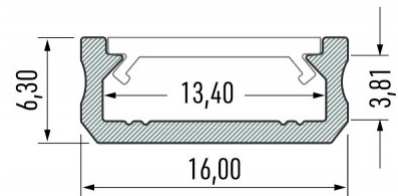

Tootekood 14532

Bränd [LUMINES](#)

Kõrgus 6.3mm

Laius 16.0mm

Pikkus 2020.0mm

Korpuse värv hõbedane

Korpuse materjal alumiinium

Pinnapealne alumiiniumprofiil on praktiline meetod, kuidas LED riba efektselt paigaldada. Alumiiniumprofiiliga ei ole ohtu, et LED riba paigast vajub ning alumiiniumprofiili kate hoiab valgusjaotust ühtse ning hubasena. LUMINES profiil on vastupidav ning samas kerge, see omadus tagab pika eluea ja püsivuse. Paigaldada on pinnapealset alumiiniumprofiili väga lihtne. Alumiiniumprofiili on hea kasutada paljudes erinevates ruumides. Kõõgis on hea kasutada suurema võimsusega LED riba koos alumiiniumisprofiiliga töötasapinna kohal, elutoas võib luua selle kooslusega hubase aktsentvalguse. Kõrge IP väärtusega tooted sobivad ideaalselt vannitubadesse ja kaubanduses on LED ribad koos alumiiniumprofiilidega ideaalset toodete esiletõstjad! Usaldage oma valgustusprojekt LED House'i kogenud meeskonnale - [teeme teie nägemuse elavaks!](#)