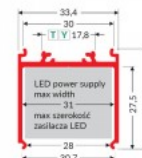

Alumiiniumprofiil TOPMET VARIO30-08 3m valge

Tootekood 18530

Bränd [TOPMET](#)

Kõrgus 33.4mm

Laius 33.4mm

Pikkus 3000.0mm

Korpuse värv valge

Korpuse materjal alumiinium

Pinnapealne alumiiniumprofiil on praktiline meetod, kuidas LED riba efektselt paigaldada. Alumiiniumprofiiliga ei ole ohtu, et LED riba paigast vajub ning alumiiniumprofiili kate hoiab valgusjaotust ühtse ning hubasena. Alumiiniumprofiili on hea kasutada paljudes erinevates ruumides. Köögis on hea kasutada suurema võimsusega LED riba koos alumiiniumisprofiiliga töötasapinna kohal, elutoas võib luua selle kooslusega hubase aktsentvalguse. Kõrge IP väärtusega tooted sobivad ideaalselt vannitubadesse ja kaubanduses on LED ribad koos alumiiniumprofiilidega ideaalset toodete esiletõstjad! Usaldage oma valgustusprojekt LED House'i kogenud meeskonnale - [teeme teie nägemuse elavaks!](#)