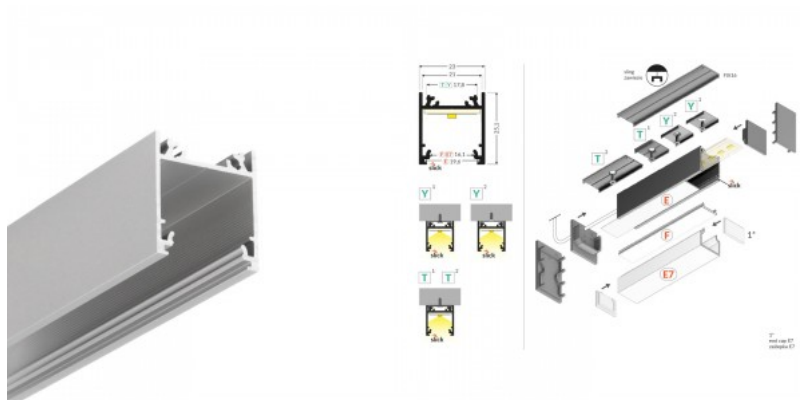

Alumiiniumprofiil TOPMET GLOW12 hõbedane

Tootekood 19684

Bränd [TOPMET](#)
Korpuse värv hõbedane
Korpuse materjal alumiinium

Alumiiniumprofiil TOPMET LINEA20 1m valge

Tootekood 18500

Bränd [TOPMET](#)
Kõrgus 25.1mm
Laius 23.0mm
Pikkus 1000.0mm
Korpuse värv valge
Korpuse materjal alumiinium

LINEA20

Alumiiniumprofiil TOPMET LINEA20 2m hall

Tootekood 18452

Bränd [TOPMET](#)
Kõrgus 25.1mm
Laius 23.0mm
Pikkus 2000.0mm
Korpuse värv hall
Korpuse materjal alumiinium

LINEA20