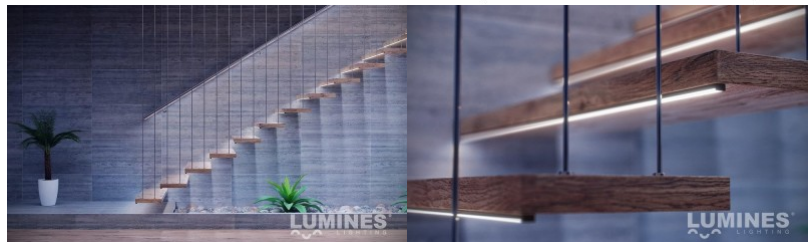

### Tootekood 14532

Bränd [LUMINES](#)

Kõrgus 6.3mm

Laius 16.0mm

Pikkus 2020.0mm

Korpuse värv hõbedane

Korpuse materjal alumiinium

Pinnapealne alumiiniumprofiil on praktiline meetod, kuidas LED riba efektselt paigaldada. Alumiiniumprofiiliga ei ole ohtu, et LED riba paigast vajub ning alumiiniumprofiili kate hoiab valgusjaotust ühtse ning hubasena. LUMINES profiil on vastupidav ning samas kerge, see omadus tagab pika eluea ja püsivuse. Paigaldada on pinnapealset alumiiniumprofiili väga lihtne. Alumiiniumprofiili on hea kasutada paljudes erinevates ruumides. Kõõgis on hea kasutada suurema võimsusega LED riba koos alumiiniumisprofiiliga töötasapinna kohal, elutoas võib luua selle kooslusega hubase aktsentvalguse. Kõrge IP väärtusega tooted sobivad ideaalselt vannitubadesse ja kaubanduses on LED ribad koos alumiiniumprofiilidega ideaalset toodete esiletõstjad! Usaldage oma valgustusprojekt LED House'i kogenud meeskonnale - [teeme teie nägemuse elavaks!](#)