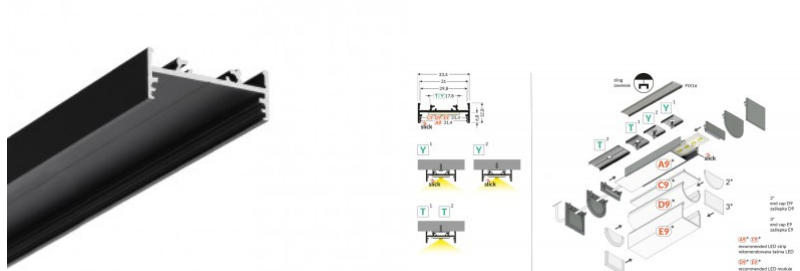

Alumiiniumprofiil TOPMET VARIO30-01 2m must

Tootekood 18470

Bränd [TOPMET](#)
Kõrgus 12.8mm
Laius 33.4mm
Pikkus 2000.0mm
Korpuse värv must
Korpuse materjal alumiinium