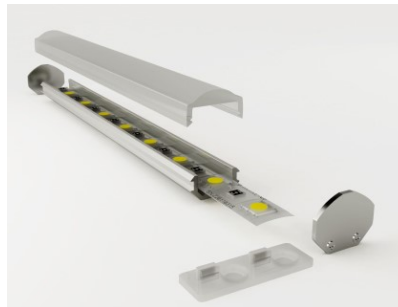

Alumiiniumprofiil LUZ NEGRA Torino 2m hõbedane

Tootekood 13344

Bränd [LUZ NEGRA](#)

Kõrgus 16.6mm

Laius 18.0mm

Pikkus 2000.0mm

Korpuse värv hõbedane

Korpuse materjal alumiinium

Poleer matt

Pinnapealne alumiiniumprofiil on praktiline meetod, kuidas LED riba efektselt paigaldada.

Alumiiniumprofiiliga ei ole ohtu, et LED riba paigast vajub ning alumiiniumprofiili kate hoiab valgusjaotust ühtse ning hubasena.

Alumiiniumprofiili on hea kasutada paljudes erinevates ruumides. Köögis on hea kasutada suurema võimsusega LED riba koos alumiiniumisprofiiliga töötasapinna kohal, elutoas võib luua selle kooslusega hubase aktsentvalguse. Kõrge IP väärtusega tooted sobivad ideaalselt vannitubadesse ja kaubanduses on LED ribad koos alumiiniumprofiilidega ideaalset toodete esiletõstjad!

Usaldage oma valgustusprojekt LED House'i kogenud meeskonnale - [teeme teie nägemuse elavaks!](#)