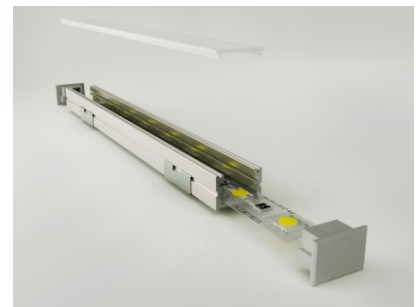

Alumiiniumprofiil on praktiline meetod, kuidas LED riba efektselt paigaldada. Alumiiniumprofiiliga ei ole ohtu, et LED riba paigast vajub ning alumiiniumprofiili kate hoiab valgusjaotust ühtse ning hubasena. Alumiiniumprofiili on hea kasutada paljudes erinevates ruumides. Köögis on hea kasutada suurema võimsusega LED riba koos alumiiniumisprofiiliga töötasapinna kohal, elutoas võib luua selle kooslusega hubase aktsentvalguse. Kõrge IP väärtusega tooted sobivad ideaalselt vannitubadesse ja kaubanduses on LED ribad koos alumiiniumprofiilidega ideaalset toodete esiletõstjad! Usaldage oma valgustusprojekt LED House'i kogenud meeskonnale - [teeme teie nägemuse elavaks!](#)