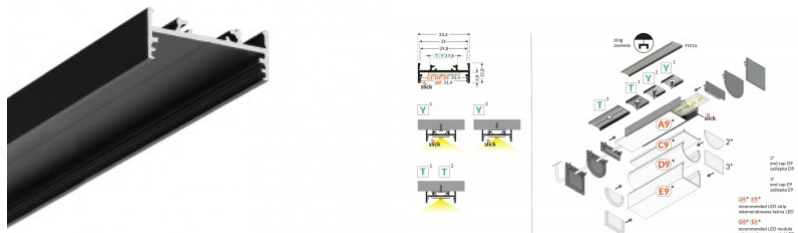

Alumiiniumprofiil TOPMET VARIO30-01 2m must

Tootekood 18470

Bränd [TOPMET](#)
Kõrgus 12.8mm
Laius 33.4mm
Pikkus 2000.0mm
Korpuse värv must
Korpuse materjal alumiinium

Alumiiniumprofiil TOPMET VARIO30-01 2m valge

Tootekood 19405

Bränd [TOPMET](#)
Kõrgus 12.8mm
Laius 33.4mm
Pikkus 2000.0mm
Korpuse värv valge
Korpuse materjal alumiinium

VARIO30-01