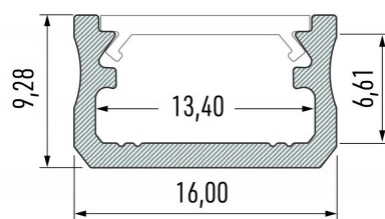

Tootekood 14645

Bränd [LUMINES](#)

Kõrgus 9.3mm

Laius 16.0mm

Pikkus 2020.0mm

Korpuse värv must

Korpuse materjal alumiinium

Poleer matt

Pinnapealne alumiiniumprofiil on praktiline meetod, kuidas LED riba efektselt paigaldada.

Alumiiniumprofiiliga ei ole ohtu, et LED riba paigast vajub ning alumiiniumprofiili kate hoiab valgusjaotust ühtse ning hubasena. LUMINES profiil on vastupidav ning samas kerge, see omadus tagab pika eluea ja püsivuse. Paigaldada on pinnapealset alumiiniumprofiili väga lihtne. Alumiiniumprofiili on hea kasutada paljudes erinevates ruumides. Köögis on hea kasutada suurema võimsusega LED riba koos alumiiniumisprofiiliga töötasapinna kohal, elutoas võib luua selle kooslusega hubase aktsentvalguse. Kõrge IP väärtusega tooted sobivad ideaalselt vannitubadesse ja kaubanduses on LED ribad koos alumiiniumprofiilidega ideaalset toodete esiletõstjad! Usaldage oma valgustusprojekt LED House'i kogenud meeskonnale - [teeme teie nägemuse elavaks!](#)