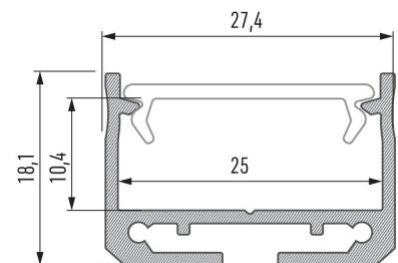

Alumiiniumprofiil LUMINES SILEDA 2m hõbedane

Tootekood 14674

Bränd [LUMINES](#)

Kõrgus 18.1mm

Laius 27.4mm

Pikkus 2020.0mm

Korpuse värv hõbedane

Korpuse materjal alumiinium

Poleer matt

Pinnapealne alumiiniumprofiil on praktiline meetod, kuidas LED riba efektselt paigaldada. Alumiiniumprofiiliga ei ole ohtu, et LED riba paigast vajub ning alumiiniumprofiili kate hoiab valgusjaotust ühtse ning hubasena. LUMINES profiil on vastupidav ning samas kerge, see omadus tagab pika eluea ja püsivuse. Paigaldada on pinnapealset alumiiniumprofiili väga lihtne. Alumiiniumprofiili on hea kasutada paljudes erinevates ruumides. Köögis on hea kasutada suurema võimsusega LED riba koos alumiiniumisprofiiliga töötasapinna kohal, elutoas võib luua selle kooslusega hubase aktsentvalguse. Kõrge IP väärtusega tooted sobivad ideaalselt vannitubadesse ja kaubanduses on LED ribad koos alumiiniumprofiilidega ideaalset toodete esiletõstjad! Usaldage oma valgustusprojekt LED House'i kogenud meeskonnale - [teeme teie nägemuse elavaks!](#)