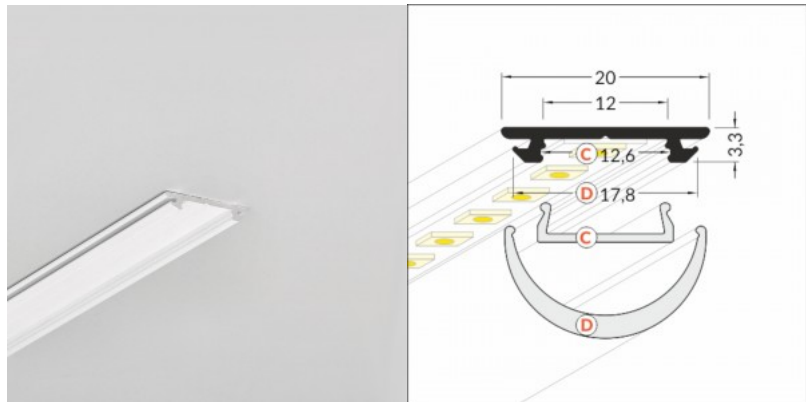

Alumiiniumprofiil TOPMET ARC12 CD/U5 2m valge

Tootekood 20658

Bränd [TOPMET](#)

Pikkus 2000.0mm

Korpuse värv valge

Korpuse materjal alumiinium