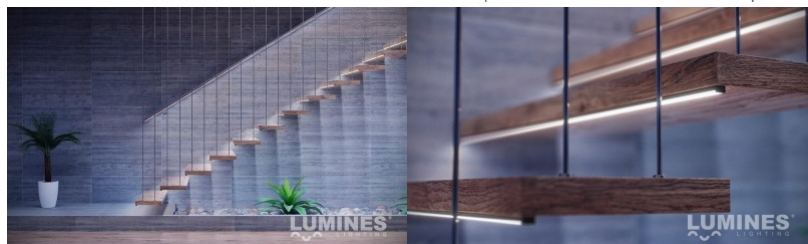

Alumiiniumprofiiliga ei ole ohtu, et LED riba paigast vajub ning alumiiniumprofiili kate hoiab valgusjaotust ühtse ning hubasena. LUMINES profiil on vastupidav ning samas kerge, see omadus tagab pika eluea ja püsivuse. Paigaldada on pinnapealset alumiiniumprofiili väga lihtne. Alumiiniumprofiili on hea kasutada paljudes erinevates ruumides. Kõõgis on hea kasutada suurema võimsusega LED riba koos alumiiniumisprofiiliga töötasapinna kohal, elutoas võib luua selle kooslusega hubase aktsentvalguse. Kõrge IP väärtusega tooted sobivad ideaalselt vannitubadesse ja kaubanduses on LED ribad koos alumiiniumprofiilidega ideaalset toodete esiletõstjad! Usaldage oma valgustusprojekt LED House'i kogenud meeskonnale - [teeme teie nägemuse elavaks!](#)