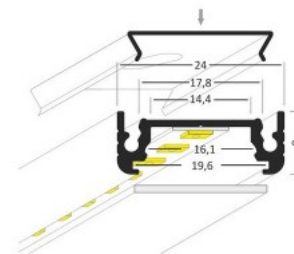

Alumiiniumprofiil TOPMET SURFACE14 2m anodeeritud

Tootekood 16345

Bränd [TOPMET](#)

Kõrgus 9.0mm

Laius 24.0mm

Pikkus 2000.0mm

Korpuse värv anodeeritud

Korpuse materjal alumiinium

Pinnapealne alumiiniumprofiil on praktiline meetod, kuidas LED riba efektselt paigaldada. Alumiiniumprofiiliga ei ole ohtu, et LED riba paigast vajub ning alumiiniumprofiili kate hoiab valgusjaotust ühtse ning hubasena. Alumiiniumprofiili on hea kasutada paljudes erinevates ruumides. Köögis on hea kasutada suurema võimsusega LED riba koos alumiiniumisprofiiliga töötasapinna kohal, elutoas võib luua selle kooslusega hubase aktsentvalguse. Kõrge IP väärtusega tooted sobivad ideaalselt vannitubadesse ja kaubanduses on LED ribad koos alumiiniumprofiilidega ideaalset toodete esiletõstjad! Usaldage oma valgustusprojekt LED House'i kogenud meeskonnale - [teeme teie nägemuse elavaks!](#)