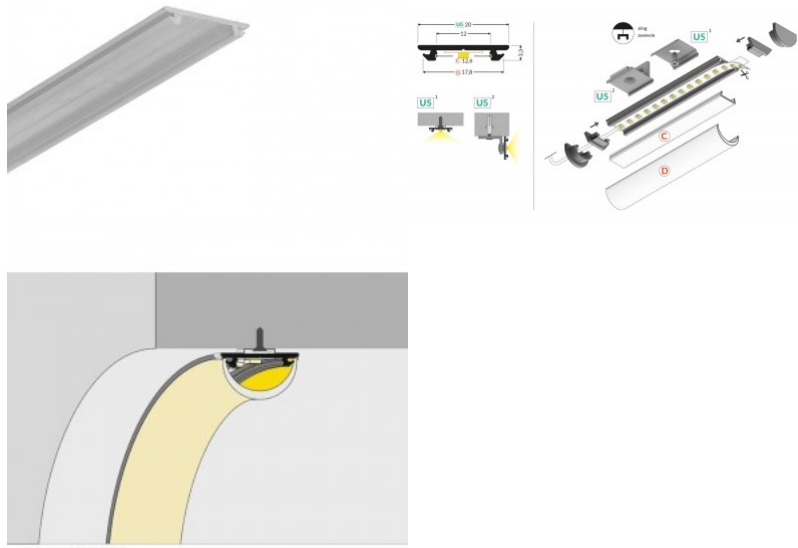

Bränd [TOPMET](#)
 Laius 20.0mm
 Pikkus 3000.0mm
 Korpuse värv anodeeritud
 Korpuse materjal alumiinium

Painduv alumiiniumprofiil on praktiline meetod, kuidas LED riba efektselt paigaldada. Alumiiniumprofiiliga ei ole ohtu, et LED riba paigast vajub ning alumiiniumprofiili kate hoiab valgusjaotust ühtse ning hubasena. Alumiiniumprofiili on hea kasutada paljudes erinevates ruumides. Köögis on hea kasutada suurema võimsusega LED riba koos alumiiniumisprofiiliga töötasapinna kohal, elutoas võib luua selle kooslusega hubase aktsentvalguse. Kõrge IP väärtusega tooted sobivad ideaalselt vannitubadesse ja kaubanduses on LED ribad koos alumiiniumprofiilidega ideaalset toodete esiletõstjad! Usaldage oma valgustusprojekt LED House'i kogenud meeskonnale - [teeme teie nägemuse elavaks!](#)