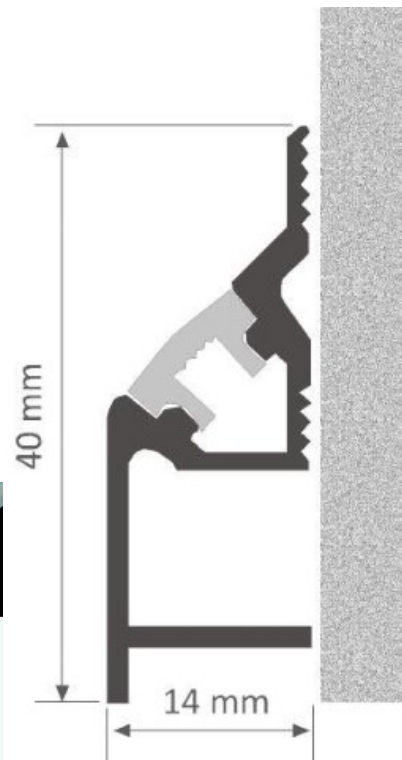

Alumiiniumprofiil LUZ NEGRA Cambridge 2,4m hõbedane

Tootekood 13347

Bränd [LUZ NEGRA](#)

Kõrgus 40.0mm

Laius 14.0mm

Pikkus 2400.0mm

Korpuse värv hõbedane

Korpuse materjal alumiinium

Poleer matt

Pinnapealne alumiiniumprofiil on praktiline meetod, kuidas LED riba efektselt paigaldada.

Alumiiniumprofiiliga ei ole ohtu, et LED riba paigast vajub ning alumiiniumprofiili kate hoiab valgusjaotust ühtse ning hubasena.

Alumiiniumprofiili on hea kasutada paljudes erinevates ruumides. Köögis on hea kasutada suurema võimsusega LED riba koos alumiiniumisprofiiliga töötasapinna kohal, elutoas võib luua selle kooslusega hubase aktsentvalguse. Kõrge IP väärtusega tooted sobivad ideaalselt vannitubadesse ja kaubanduses on LED ribad koos alumiiniumprofiilidega ideaalset toodete esiletõstjad!

Usaldage oma valgustusprojekt LED House'i kogenud meeskonnale - [teeme teie nägemuse elavaks!](#)