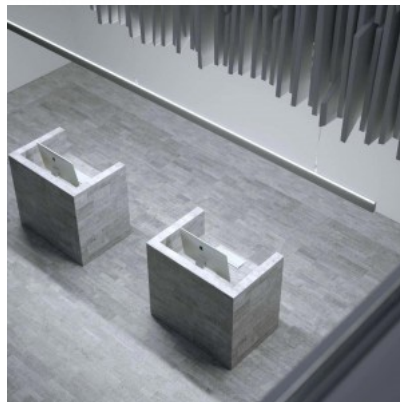

### Tootekood 17332

Bränd [LUMINES](#)

Kõrgus 88.4mm

Laius 43.0mm

Pikkus 2020.0mm

Korpuse värv valge

Korpuse materjal alumiinium

Riputatav valge alumiiniumprofiil. Alumiiniumprofiil on praktiline meetod, kuidas LED riba efektselt paigaldada. Alumiiniumprofiiliga ei ole ohtu, et LED riba paigast vajub ning alumiiniumprofiili kate hoiab valgusjaotust ühtse ning hubasena. LUMINES profiil on vastupidav ning samas kerge, see omadus tagab pika eluea ja püsivuse. Paigaldada on pinnapealset alumiiniumprofiili väga lihtne. Alumiiniumprofiili on hea kasutada paljudes erinevates ruumides. Kõõgis on hea kasutada suurema võimsusega LED riba koos alumiiniumisprofiiliga töötasapinna kohal, elutoas võib luua selle kooslusega hubase aktsentvalguse. Kõrge IP väärtusega tooted sobivad ideaalselt vannitubadesse ja kaubanduses on LED ribad koos alumiiniumprofiilidega ideaalset toodete esiletõstjad! Usaldage oma valgustusprojekt LED House'i kogenud meeskonnale - [teeme teie nägemuse elavaks!](#)