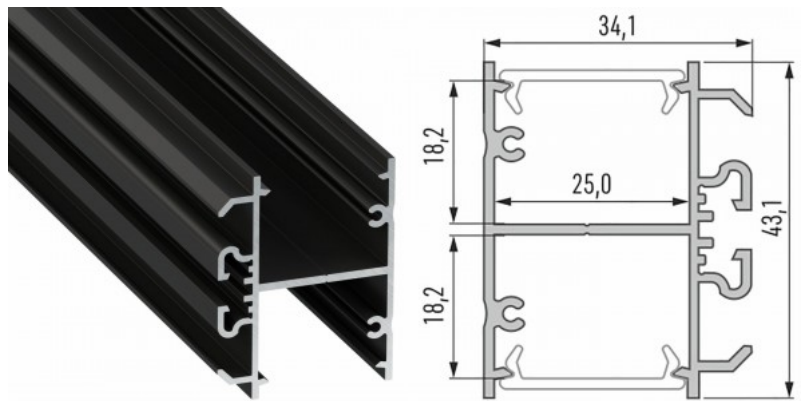

### Tootekood 17454

Bränd [LUMINES](#)

Kõrgus 34.1mm

Laius 43.1mm

Pikkus 2020.0mm

Korpuse värv must

Korpuse materjal alumiinium

Pinnapealne alumiiniumprofiil on praktiline meetod, kuidas LED riba efektselt paigaldada. Alumiiniumprofiiliga ei ole ohtu, et LED riba paigast vajub ning alumiiniumprofiili kate hoiab valgusjaotust ühtse ning hubasena. Profiil on vastupidav ning samas kerge, see omadus tagab pika eluea ja püsivuse. Paigaldada on pinnapealset alumiiniumprofiili väga lihtne. Alumiiniumprofiili on hea kasutada paljudes erinevates ruumides. Köögis on hea kasutada suurema võimsusega LED riba koos alumiiniumisprofiiliga töötasapinna kohal, elutoas võib luua selle kooslusega hubase aktsentvalguse. Kõrge IP väärtusega tooted sobivad ideaalselt vannitubadesse ja kaubanduses on LED ribad koos alumiiniumprofiilidega ideaalset toodete esiletõstjad! Usaldage oma valgustusprojekt LED House'i kogunud meeskonnale - [teeme teie nägemuse elavaks!](#)

### Tootekood 22191

Bränd [LUMINES](#)

Kõrgus 34.1mm

Laius 43.1mm

Pikkus 3000.0mm

Korpuse värv hõbedane

Korpuse materjal alumiinium

Pinnapealne alumiiniumprofiil on praktiline meetod, kuidas LED riba efektselt paigaldada. Alumiiniumprofiiliga ei ole ohtu, et LED riba paigast vajub ning alumiiniumprofiili kate hoiab valgusjaotust ühtse ning hubasena. Profiil on vastupidav ning samas kerge, see omadus tagab pika eluea ja püsivuse. Paigaldada on pinnapealset alumiiniumprofiili väga lihtne. Alumiiniumprofiili on hea kasutada paljudes erinevates ruumides. Köögis on hea kasutada suurema võimsusega LED riba koos alumiiniumisprofiiliga töötasapinna kohal, elutoas võib luua selle kooslusega hubase aktsentvalguse. Kõrge IP väärtusega tooted sobivad ideaalselt vannitubadesse ja kaubanduses on LED ribad koos alumiiniumprofiilidega ideaalset toodete esiletõstjad! Usaldage oma valgustusprojekt LED House'i kogunud meeskonnale - [teeme teie nägemuse elavaks!](#)