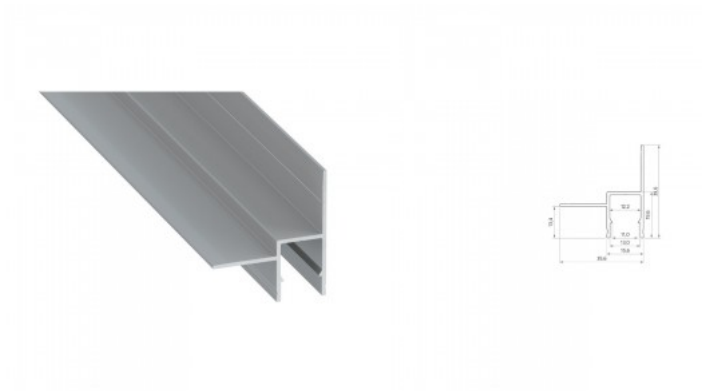

Pinnapealne alumiiniumprofiil on praktiline meetod, kuidas LED riba efektselt paigaldada.

Alumiiniumprofiiliga ei ole ohtu, et LED riba paigast vajub ning alumiiniumprofiili kate hoiab valgusjaotust ühtse ning hubasena.

Usaldage oma valgustusprojekt LED House'i kogunud meeskonnale - [teeme teie nägemuse elavaks!](#)

Alumiiniumprofiil LUMINES Bruno 2m hõbedane

Tootekood 22010

Bränd [LUMINES](#)
Pikkus 2.0m
Korpuse värv hõbedane
Korpuse materjal alumiinium
Poleer matt