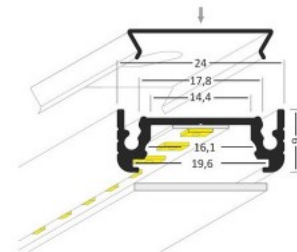

Alumiiniumprofiil TOPMET SURFACE14 2m hõbedane

Tootekood 16345

Bränd [TOPMET](#)

Kõrgus 9.0mm

Laius 24.0mm

Pikkus 2000.0mm

Korpuse värv hõbedane

Korpuse materjal alumiinium

Pinnapealne alumiiniumprofiil on praktiline meetod, kuidas LED riba efektselt paigaldada. Alumiiniumprofiiliga ei ole ohtu, et LED riba paigast vajub ning alumiiniumprofiili kate hoiab valgusjaotust ühtse ning hubasena. Alumiiniumprofiili on hea kasutada paljudes erinevates ruumides. Köögis on hea kasutada suurema võimsusega LED riba koos alumiiniumisprofiiliga töötasapinna kohal, elutoas võib luua selle kooslusega hubase aktsentvalguse. Kõrge IP väärtusega tooted sobivad ideaalselt vannitubadesse ja kaubanduses on LED ribad koos alumiiniumprofiilidega ideaalset toodete esiletõstjad! Usaldage oma valgustusprojekt LED House'i kogenud meeskonnale - [teeme teie nägemuse elavaks!](#)