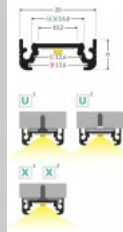

Alumiiniumprofiil TOPMET SURFACE10.v2 BC 2m valge

Tootekood 19951

Bränd [TOPMET](#)

Kõrgus 8.0mm

Laius 20.0mm

Pikkus 2000.0mm

Korpuse värv valge

Korpuse materjal alumiinium

Pinnapealne alumiiniumprofiil on praktiline meetod, kuidas LED riba efektselt paigaldada. Alumiiniumprofiiliga ei ole ohtu, et LED riba paigast vajub ning alumiiniumprofiili kate hoiab valgusjaotust ühtse ning hubasena. Alumiiniumprofiili on hea kasutada paljudes erinevates ruumides. Köögis on hea kasutada suurema võimsusega LED riba koos alumiiniumisprofiiliga töötasapinna kohal, elutoas võib luua selle kooslusega hubase aktsentvalguse. Kõrge IP väärtusega tooted sobivad ideaalselt vannitubadesse ja kaubanduses on LED ribad koos alumiiniumprofiilidega ideaalset toodete esiletõstjad! Usaldage oma valgustusprojekt LED House'i kogenud meeskonnale - [teeme teie nägemuse elavaks!](#)