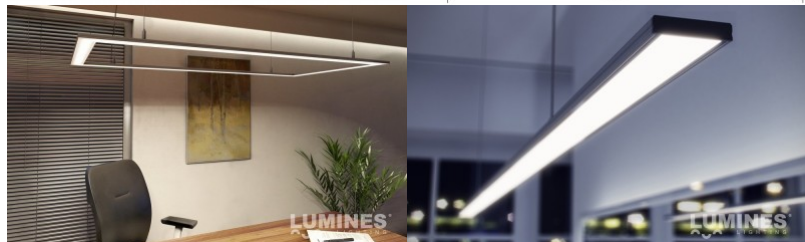

Pinnapealne alumiiniumprofiil on praktiline meetod, kuidas LED riba efektselt paigaldada. Alumiiniumprofiiliga ei ole ohtu, et LED riba paigast vajub ning alumiiniumprofiili kate hoiab valgusjaotust ühtse ning hubasena. LUMINES profiil on vastupidav ning samas kerge, see omadus tagab pika eluea ja püsivuse. Paigaldada on pinnapealset alumiiniumprofiili väga lihtne. Alumiiniumprofiili on hea kasutada paljudes erinevates ruumides. Kõõgis on hea kasutada suurema võimsusega LED riba koos alumiiniumisprofiiliga töötasapinna kohal, elutoas võib luua selle kooslusega hubase aktsentvalguse. Kõrge IP väärtusega tooted sobivad ideaalselt vannitubadesse ja kaubanduses on LED ribad koos alumiiniumprofiilidega ideaalset toodete esiletõstjad! Usaldage oma valgustusprojekt LED House'i kogenud meeskonnale - [teeme teie nägemuse elavaks!](#)