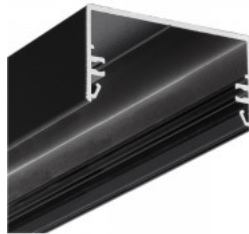

Alumiiniumprofiil TOPMET LOWI 2m must

Tootekood 17086

Bränd [TOPMET](#)

Kõrgus 28.0mm

Laius 53.0mm

Pikkus 2000.0mm

Kastis 15tk

Korpuse värv must

Korpuse materjal alumiinium

Pinnapealne alumiiniumprofiil on praktiline meetod, kuidas LED riba efektselt paigaldada.

Alumiiniumprofiiliga ei ole ohtu, et LED riba paigast vajub ning alumiiniumprofiili kate hoiab valgusjaotust ühtse ning hubasena. Alumiiniumprofiili on hea kasutada paljudes erinevates ruumides. Köögis on hea kasutada suurema võimsusega LED riba koos alumiiniumisprofiiliga töötasapinna kohal, elutoas võib luua selle kooslusega hubase aktsentvalguse. Kõrge IP väärtusega tooted sobivad ideaalselt vannitubadesse ja kaubanduses on LED ribad koos alumiiniumprofiilidega ideaalset toodete esiletõstjad! Usaldage oma valgustusprojekt LED House'i kogenud meeskonnale - [teeme teie nägemuse elavaks!](#)