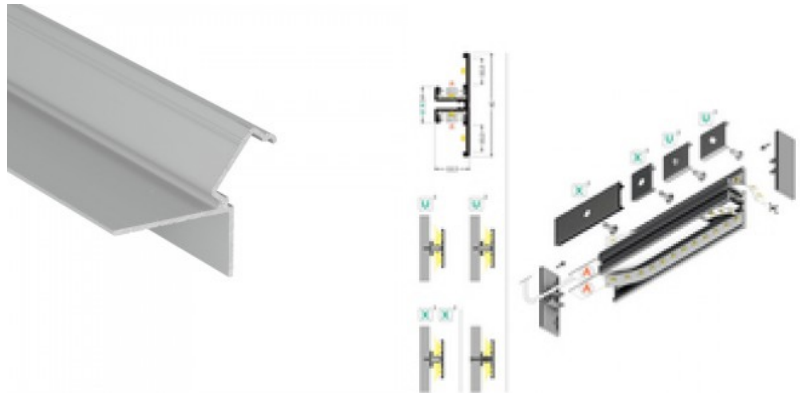

Alumiiniumprofiil TOPMET GLOW12 hõbedane

Tootekood 19684

Bränd [TOPMET](#)
Korpuse värv hõbedane
Korpuse materjal alumiinium

Alumiiniumprofiil TOPMET LINEA20 1m valge

Tootekood 18500

Bränd [TOPMET](#)
Kõrgus 25.1mm
Laius 23.0mm
Pikkus 1000.0mm
Korpuse värv valge
Korpuse materjal alumiinium

LINEA20