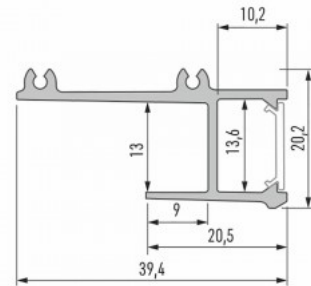

Alumiiniumprofiil LUMINES APA12 2m hõbedane

Tootekood 17493

Bränd [LUMINES](#)

Kõrgus 20.2mm

Laius 43.0mm

Pikkus 2000.0mm

Korpuse värv hõbedane

Korpuse materjal alumiinium

Pinnapealne alumiiniumprofiil on praktiline meetod, kuidas LED riba efektselt paigaldada.

Alumiiniumprofiiliga ei ole ohtu, et LED riba paigast vajub ning alumiiniumprofiili kate hoiab valgusjaotust ühtse ning hubasena.

Profiil on vastupidav ning samas kerge, see omadus tagab pika eluea ja püsivuse. Paigaldada on pinnapealset alumiiniumprofiili väga lihtne.

Alumiiniumprofiili on hea kasutada paljudes erinevates ruumides. Köögis on hea kasutada suurema võimsusega LED riba koos alumiiniumisprofiiliga töötasapinna kohal, elutoas võib luua selle kooslusega hubase aktsentvalguse. Kõrge IP väärtusega tooted sobivad ideaalselt vannitubadesse ja kaubanduses on LED ribad koos alumiiniumprofiilidega ideaalset toodete esiletõstjad!

Usaldage oma valgustusprojekt LED House'i kogunud meeskonnale - [teeme teie nägemuse elavaks!](#)