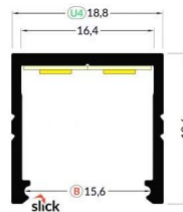

Alumiiniumprofiil TOPMET SMART16 B/U4 2m must

Tootekood 15533

Bränd [TOPMET](#)

Kõrgus 18.6mm

Laius 18.8mm

Pikkus 2000.0mm

Korpuse värv must

Pinnapealne alumiiniumprofiil on praktiline meetod, kuidas LED riba efektselt paigaldada. Alumiiniumprofiiliga ei ole ohtu, et LED riba paigast vajub ning alumiiniumprofiili kate hoiab valgusjaotust ühtse ning hubasena. Alumiiniumprofiili on hea kasutada paljudes erinevates ruumides. Köögis on hea kasutada suurema võimsusega LED riba koos alumiiniumisprofiiliga töötasapinna kohal, elutoas võib luua selle kooslusega hubase aktsentvalguse. Kõrge IP väärtusega tooted sobivad ideaalselt vannitubadesse ja kaubanduses on LED ribad koos alumiiniumprofiilidega ideaalset toodete esiletõstjad! Usaldage oma valgustusprojekt LED House'i kogenud meeskonnale - [teeme teie nägemuse elavaks!](#)