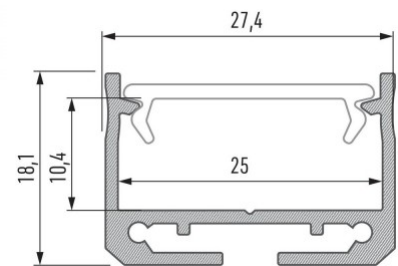

Alumiiniumprofiil LUMINES SILEDA 2m hõbedane

Tootekood 14674

Bränd [LUMINES](#)

Kõrgus 18.1mm

Laius 27.4mm

Pikkus 2020.0mm

Korpuse värv hõbedane

Korpuse materjal alumiinium

Poleer matt

Pinnapealne alumiiniumprofiil on praktiline meetod, kuidas LED riba efektselt paigaldada. Alumiiniumprofiiliga ei ole ohtu, et LED riba paigast vajub ning alumiiniumprofiili kate hoiab valgusjaotust ühtse ning hubasena. LUMINES profiil on vastupidav ning samas kerge, see omadus tagab pika eluea ja püsivuse. Paigaldada on pinnapealset alumiiniumprofiili väga lihtne. Alumiiniumprofiili on hea kasutada paljudes erinevates ruumides. Köögis on hea kasutada suurema võimsusega LED riba koos alumiiniumisprofiiliga töötasapinna kohal, elutoas võib luua selle kooslusega hubase aktsentvalguse. Kõrge IP väärtusega tooted sobivad ideaalselt vannitubadesse ja kaubanduses on LED ribad koos alumiiniumprofiilidega ideaalset toodete esiletõstjad! Usaldage oma valgustusprojekt LED House'i kogenud meeskonnale - [teeme teie nägemuse elavaks!](#)