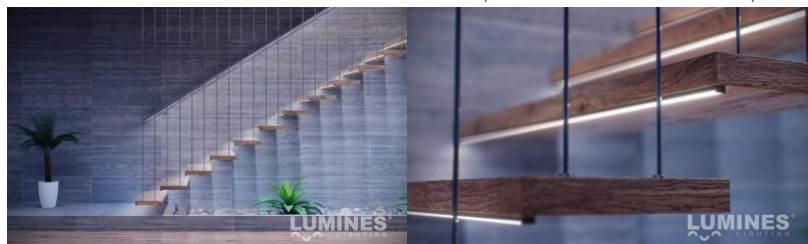

Pinnapealne alumiiniumprofiil on praktiline meetod, kuidas LED riba efektselt paigaldada. Alumiiniumprofiiliga ei ole ohtu, et LED riba paigast vajub ning alumiiniumprofiili kate hoiab valgusjaotust ühtse ning hubasena. LUMINES profiil on vastupidav ning samas kerge, see omadus tagab pika eluea ja püsivuse. Paigaldada on pinnapealset alumiiniumprofiili väga lihtne. Alumiiniumprofiili on hea kasutada paljudes erinevates ruumides. Kõõgis on hea kasutada suurema võimsusega LED riba koos alumiiniumisprofiiliga töötasapinna kohal, elutoas võib luua selle kooslusega hubase aktsentvalguse. Kõrge IP väärtusega tooted sobivad ideaalselt vannitubadesse ja kaubanduses on LED ribad koos alumiiniumprofiilidega ideaalset toodete esiletõstjad! Usaldage oma valgustusprojekt LED House'i kogenud meeskonnale - [teeme teie nägemuse elavaks!](#)