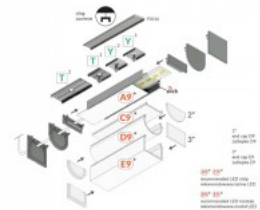

Alumiiniumprofiil TOPMET VARIO30-01 2m valge

Tootekood 19405

Bränd [TOPMET](#)

Kõrgus 12.8mm

Laius 33.4mm

Pikkus 2000.0mm

Korpuse värv valge

Korpuse materjal alumiinium

VARIO30-01