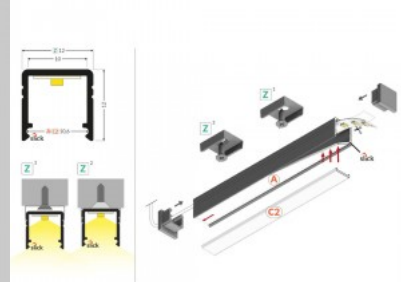

Alumiiniumprofiil TOPMET Smart10 2m valge

Tootekood 18427

Bränd [TOPMET](#)

Kõrgus 12.0mm

Laius 12.0mm

Pikkus 2000.0mm

Korpuse värv valge

Korpuse materjal alumiinium

Pinnapealne alumiiniumprofiil on praktiline meetod, kuidas LED riba efektselt paigaldada. Alumiiniumprofiiliga ei ole ohtu, et LED riba paigast vajub ning alumiiniumprofiili kate hoiab valgusjaotust ühtse ning hubasena. Alumiiniumprofiili on hea kasutada paljudes erinevates ruumides. Köögis on hea kasutada suurema võimsusega LED riba koos alumiiniumisprofiiliga töötasapinna kohal, elutoas võib luua selle kooslusega hubase aktsentvalguse. Kõrge IP väärtusega tooted sobivad ideaalselt vannitubadesse ja kaubanduses on LED ribad koos alumiiniumprofiilidega ideaalset toodete esiletõstjad! Usaldage oma valgustusprojekt LED House'i kogenud meeskonnale - [teeme teie nägemuse elavaks!](#)