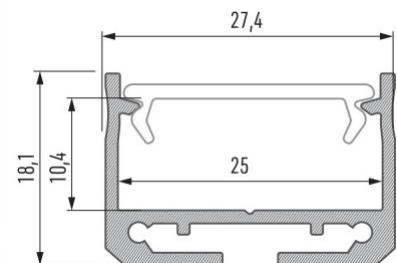

Alumiiniumprofiil LUMINES SILEDA 3m must

Tootekood 19641

Bränd [LUMINES](#)
Kõrgus 18.1mm
Laius 27.4mm
Pikkus 3020.0mm
Korpuse värv must
Korpuse materjal alumiinium
Poleer matt

Pinnapealne alumiiniumprofiil on praktiline meetod, kuidas LED riba efektselt paigaldada. Alumiiniumprofiiliga ei ole ohtu, et LED riba paigast vajub ning alumiiniumprofiili kate hoiab valgusjaotust ühtse ning hubasena. LUMINES profiil on vastupidav ning samas kerge, see omadus tagab pika eluea ja püsivuse. Paigaldada on pinnapealset alumiiniumprofiili väga lihtne. Alumiiniumprofiili on hea kasutada paljudes erinevates ruumides. Köögis on hea kasutada suurema võimsusega LED riba koos alumiiniumisprofiiliga töötasapinna kohal, elutoas võib luua selle kooslusega hubase aktsentvalguse. Kõrge IP väärtusega tooted sobivad ideaalselt vannitubadesse ja

kaubanduses on LED ribad koos alumiiniumprofiilidega ideaalset toodete esiletõstjad! Usaldage oma valgustusprojekt LED House'i kogenud meeskonnale - [teeme teie nägemuse elavaks!](#)