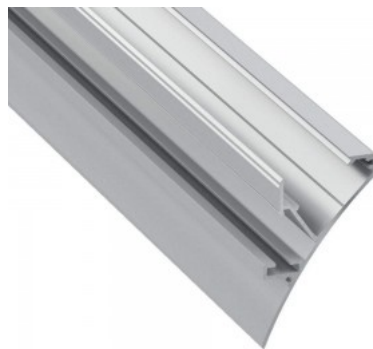

Pinnapealne alumiiniumprofiil on praktiline meetod, kuidas LED riba efektselt paigaldada.

Alumiiniumprofiiliga ei ole ohtu, et LED riba paigast vajub ning alumiiniumprofiili kate hoiab valgusjaotust ühtse ning hubasena. LUMINES profiil on vastupidav ning samas kerge, see omadus tagab pika eluea ja püsivuse. Paigaldada on pinnapealset alumiiniumprofiili väga lihtne. Alumiiniumprofiili on hea kasutada paljudes erinevates ruumides. Kõõgis on hea kasutada suurema võimsusega LED riba koos alumiiniumisprofiiliga töötasapinna kohal, elutoas võib luua selle kooslusega hubase aktsentvalguse. Kõrge IP väärtusega tooted sobivad ideaalselt vannitubadesse ja kaubanduses on LED ribad koos alumiiniumprofiilidega ideaalset toodete esiletõstjad! Usaldage oma valgustusprojekt LED House'i kogenud meeskonnale - [teeme teie nägemuse elavaks!](#)

Alumiiniumprofiil LUMINES Logi 2m hõbedane

Tootekood 15516

Bränd [LUMINES](#)

Korpuse värv hõbedane

Korpuse materjal alumiinium

LED profiil valguskarniisi ehituseks. Pinnapealne alumiiniumprofiil on praktiline meetod, kuidas LED riba efektselt paigaldada. Alumiiniumprofiiliga ei ole ohtu, et LED riba paigast vajub ning alumiiniumprofiili kate hoiab valgusjaotust ühtse ning hubasena. LUMINES profiil on vastupidav ning samas kerge, see omadus tagab pika eluea ja püsivuse. Paigaldada on pinnapealset alumiiniumprofiili väga lihtne. Alumiiniumprofiili on hea kasutada paljudes erinevates ruumides. Köögis on hea kasutada suurema võimsusega LED riba koos alumiiniumisprofiiliga töötasapinna kohal, elutoas võib luua selle kooslusega hubase aktsentvalguse. Kõrge IP väärtusega tooted sobivad ideaalselt vannitubadesse ja kaubanduses on LED ribad koos alumiiniumprofiilidega ideaalset toodete esiletõstjad! Usaldage oma valgustusprojekt LED House'i kogenud meeskonnale - [teeme teie nägemuse elavaks!](#)