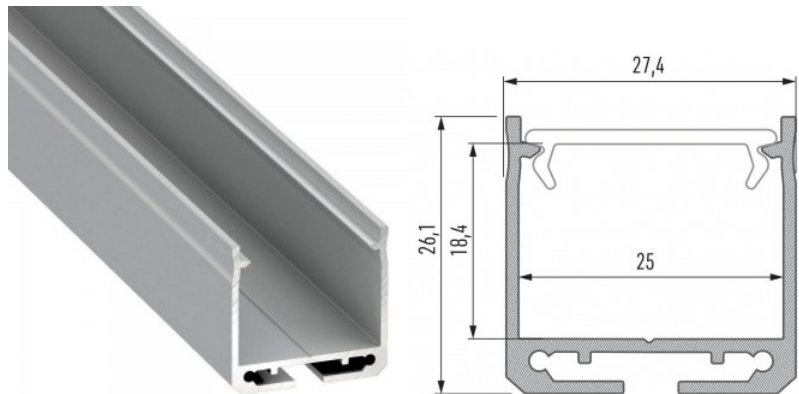

Korpuse materjal alumiinium

Pinnapealne alumiiniumprofiil on praktiline meetod, kuidas LED riba efektselt paigaldada. Alumiiniumprofiiliga ei ole ohtu, et LED riba paigast vajub ning alumiiniumprofiili kate hoiab valgusjaotust ühtse ning hubasena. Profiil on vastupidav ning samas kerge, see omadus tagab pika elua ja püsivuse. Paigaldada on pinnapealset alumiiniumprofiili väga lihtne. Alumiiniumprofiili on hea kasutada paljudes erinevates ruumides. Köögis on hea kasutada suurema võimsusega LED riba koos alumiiniumisprofiiliga töötasapinna kohal, elutoas võib luua selle kooslusega hubase aktsentvalguse. Kõrge IP väärtusega tooted sobivad ideaalselt vannitubadesse ja kaubanduses on LED ribad koos alumiiniumprofiilidega ideaalset toodete esiletõstjad! Usaldage oma valgustusprojekt LED House'i kogunud meeskonnale - [teeme teie nägemuse elavaks!](#)

Alumiiniumprofiil LUMINES DILEDA 3m hõbedane

Tootekood 16457

Bränd [LUMINES](#)

Kõrgus 26.1mm

Laius 27.4mm

Pikkus 3000.0mm

Korpuse värv hõbedane

Korpuse materjal alumiinium

Pinnapealne alumiiniumprofiil on praktiline meetod, kuidas LED riba efektselt paigaldada. Alumiiniumprofiiliga ei ole ohtu, et LED riba paigast vajub ning alumiiniumprofiili kate hoiab valgusjaotust ühtse ning hubasena. Profiil on vastupidav ning samas kerge, see omadus tagab pika eluea ja püsivuse. Paigaldada on pinnapealset alumiiniumprofiili väga lihtne. Alumiiniumprofiili on hea kasutada paljudes erinevates ruumides. Köögis on hea kasutada suurema võimsusega LED riba koos alumiiniumisprofiiliga töötasapinna kohal, elutoas võib luua selle kooslusega hubase aktsentvalguse. Kõrge IP väärtusega tooted sobivad ideaalselt vannitubadesse ja kaubanduses on LED ribad koos alumiiniumprofiilidega ideaalset toodete esiletõstjad! Usaldage oma valgustusprojekt LED House'i kogenud meeskonnale - [teeme teie nägemuse elavaks!](#)