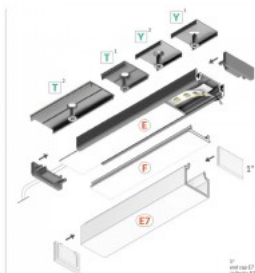

Alumiiniumprofiil TOPMET SURFACE14 2m must

Tootekood 20856

Bränd [TOPMET](#)

Kõrgus 9.0mm

Laius 24.0mm

Pikkus 3000.0mm

Korpuse värv must

Korpuse materjal alumiinium