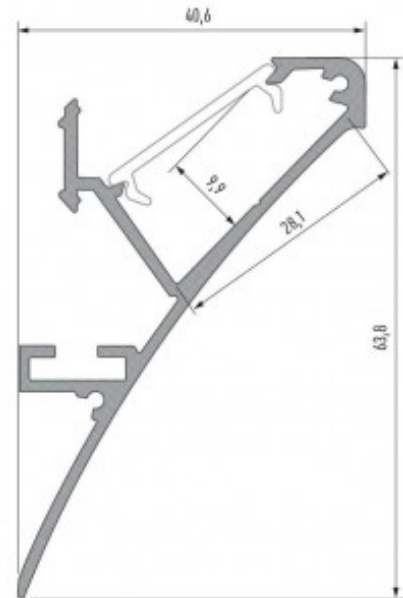

Alumiiniumprofiil LUMINES Logi 2m must

Tootekood 22169

Bränd [LUMINES](#)

Kõrgus 63.8mm

Laius 40.6mm

Pikkus 2002.0mm

Korpuse värv must

Korpuse materjal alumiinium

LED profiil valguskarniisi ehituseks. Pinnapealne alumiiniumprofiil on praktiline meetod, kuidas LED riba efektselt paigaldada. Alumiiniumprofiiliga ei ole ohtu, et LED riba paigast vajub ning alumiiniumprofiili kate hoiab valgusjaotust ühtse ning hubasena. LUMINES profiil on vastupidav ning samas kerge, see omadus tagab pika eluea ja püsivuse. Paigaldada on pinnapealset alumiiniumprofiili väga lihtne. Alumiiniumprofiili on hea kasutada paljudes erinevates ruumides. Köögis on hea kasutada suurema võimsusega LED riba koos alumiiniumisprofiiliga töötasapinna kohal, elutoas võib luua selle kooslusega hubase aktsentvalguse. Kõrge IP väärtusega tooted sobivad ideaalselt vannitubadesse ja kaubanduses on LED ribad koos alumiiniumprofiilidega ideaalset toodete esiletõstjad! Usaldage oma valgustusprojekt LED House'i kogenud meeskonnale - [teeme teie nägemuse elavaks!](#)