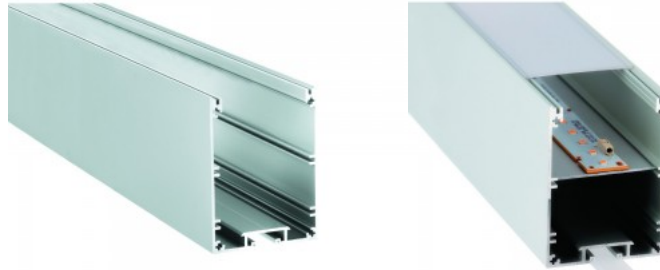

Scale 1:2

Scale 1:1

Alumiiniumprofiil LUZ NEGRA MUNICH 2m hõbedane

Tootekood 15081

Bränd [LUZ NEGRA](#)
Kõrgus 78.0mm
Laius 58.0mm
Pikkus 2000.0mm
Korpuse värv hõbedane

Alumiiniumprofiil on praktiline meetod, kuidas LED riba efektselt paigaldada. Alumiiniumprofiiliga ei ole ohtu, et LED riba paigast vajub ning alumiiniumprofiili kate hoiab valgusjaotust ühtse ning hubasena. Alumiiniumprofiili on hea kasutada paljudes erinevates ruumides. Köögis on hea kasutada suurema võimsusega LED riba koos alumiiniumisprofiiliga töötasapinna kohal, elutoas võib luua selle kooslusega hubase aktsentvalguse. Kõrge IP väärtusega tooted sobivad ideaalselt vannitubadesse ja kaubanduses on LED ribad koos alumiiniumprofiilidega ideaalset toodete esiletõstjad! Usaldage oma valgustusprojekt LED House'i kogenud meeskonnale - [teeme teie nägemuse elavaks!](#)