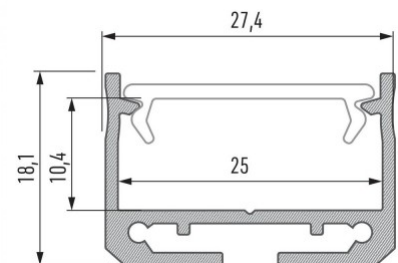

Alumiiniumprofiil LUMINES SILEDA 2m valge

Tootekood 17811

Bränd [LUMINES](#)
Kõrgus 18.1mm
Laius 27.4mm
Pikkus 2020.0mm
Korpuse värv valge
Korpuse materjal alumiinium
Poleer matt

Pinnapealne alumiiniumprofiil on praktiline meetod, kuidas LED riba efektselt paigaldada. Alumiiniumprofiiliga ei ole ohtu, et LED riba paigast vajub ning alumiiniumprofiili kate hoiab valgusjaotust ühtse ning hubasena. LUMINES profiil on vastupidav ning samas kerge, see omadus tagab pika eluea ja püsivuse. Paigaldada on pinnapealset alumiiniumprofiili väga lihtne. Alumiiniumprofiili on hea kasutada paljudes erinevates ruumides. Köögis on hea kasutada suurema võimsusega LED riba koos alumiiniumisprofiiliga töötasapinna kohal, elutoas võib luua selle kooslusega hubase aktsentvalguse. Kõrge IP väärtusega tooted sobivad ideaalselt vannitubadesse ja

kaubanduses on LED ribad koos alumiiniumprofiilidega ideaalset toodete esiletõstjad! Usaldage oma valgustusprojekt LED House'i kogenud meeskonnale - [teeme teie nägemuse elavaks!](#)