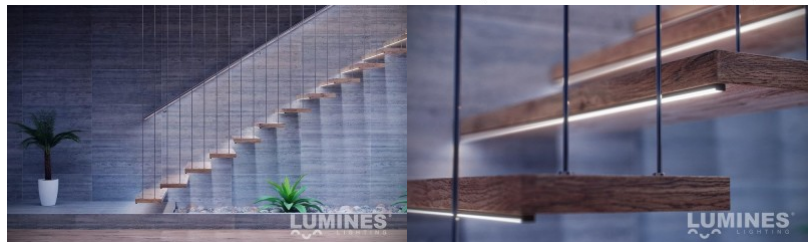

Pinnapealne alumiiniumprofiil on praktiline meetod, kuidas LED riba efektselt paigaldada.

Alumiiniumprofiiliga ei ole ohtu, et LED riba paigast vajub ning alumiiniumprofiili kate hoiab valgusjaotust ühtse ning hubasena. LUMINES profiil on vastupidav ning samas kerge, see omadus tagab pika eluea ja püsivuse. Paigaldada on pinnapealset alumiiniumprofiili väga lihtne. Alumiiniumprofiili on hea kasutada paljudes erinevates ruumides. Kõõgis on hea kasutada suurema võimsusega LED riba koos alumiiniumisprofiiliga töötasapinna kohal, elutoas võib luua selle kooslusega hubase aktsentvalguse. Kõrge IP väärtusega tooted sobivad ideaalselt vannitubadesse ja kaubanduses on LED ribad koos alumiiniumprofiilidega ideaalset toodete esiletõstjad! Usaldage oma valgustusprojekt LED House'i kogenud meeskonnale - [teeme teie nägemuse elavaks!](#)