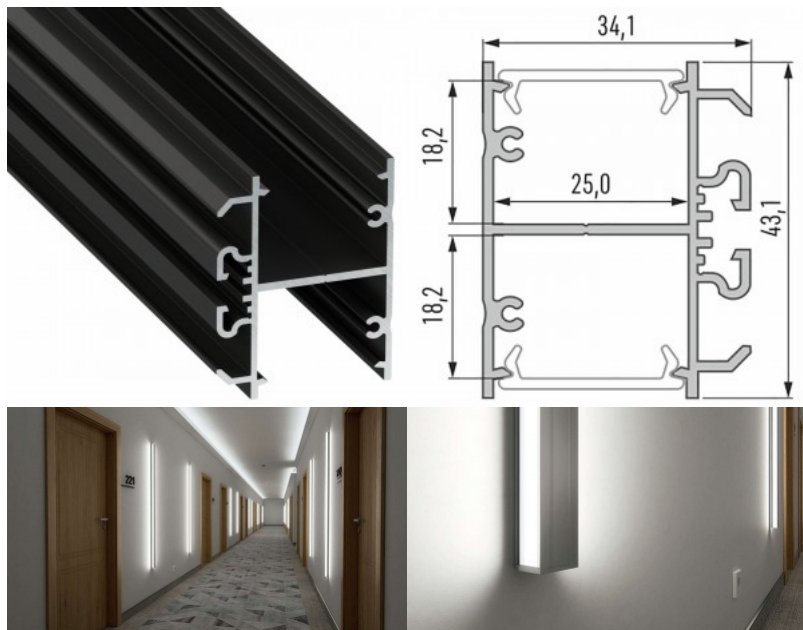

Pinnapealne alumiiniumprofiil on praktiline meetod, kuidas LED riba efektselt paigaldada. Alumiiniumprofiiliga ei ole ohtu, et LED riba paigast vajub ning alumiiniumprofiili kate hoiab valgusjaotust ühtse ning hubasena. Profiil on vastupidav ning samas kerge, see omadus tagab pika elua ja püsivuse. Paigaldada on pinnapealset alumiiniumprofiili väga lihtne. Alumiiniumprofiili on hea kasutada paljudes erinevates ruumides. Köögis on hea kasutada suurema võimsusega LED riba koos alumiiniumisprofiiliga töötasapinna kohal, elutoas võib luua selle kooslusega hubase aktsentvalguse. Kõrge IP väärtusega tooted sobivad ideaalselt vannitubadesse ja kaubanduses on LED ribad koos alumiiniumprofiilidega ideaalset toodete esiletõstjad! Usaldage oma valgustusprojekt LED House'i kogunud meeskonnale - [teeme teie nägemuse elavaks!](#)

Alumiiniumprofiil LUMINES DOPIO 2m must

Tootekood 17454

Bränd [LUMINES](#)

Kõrgus 34.1mm

Laius 43.1mm

Pikkus 2020.0mm

Korpuse värv must

Korpuse materjal alumiinium

Pinnapealne alumiiniumprofiil on praktiline meetod, kuidas LED riba efektselt paigaldada. Alumiiniumprofiiliga ei ole ohtu, et LED riba paigast vajub ning alumiiniumprofiili kate hoiab valgusjaotust ühtse ning hubasena. Profiil on vastupidav ning samas kerge, see omadus tagab pika eluea ja püsivuse. Paigaldada on pinnapealset alumiiniumprofiili väga lihtne. Alumiiniumprofiili on hea kasutada paljudes erinevates ruumides. Köögis on hea kasutada suurema võimsusega LED riba koos alumiiniumisprofiiliga töötasapinna kohal, elutoas võib luua selle kooslusega hubase aktsentvalguse. Kõrge IP väärtusega tooted sobivad ideaalselt vannitubadesse ja kaubanduses on LED ribad koos alumiiniumprofiilidega ideaalset toodete esiletõstjad! Usaldage oma valgustusprojekt LED House'i kogunud meeskonnale - [teeme teie nägemuse elavaks!](#)