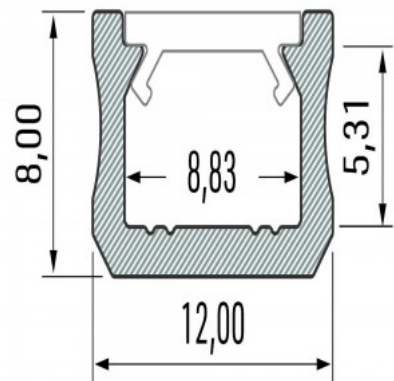

Alumiiniumprofiil LUMINES Type X 3m must

Tootekood 17767

Bränd [LUMINES](#)

Kõrgus 9.3mm

Laius 12.0mm

Korpuse värv must

Korpuse materjal alumiinium

Poleer matt

Pinnapealne alumiiniumprofiil on praktiline meetod, kuidas LED riba efektselt paigaldada.

Alumiiniumprofiiliga ei ole ohtu, et LED riba paigast vajub ning alumiiniumprofiili kate hoiab valgusjaotust ühtse ning hubasena. LUMINES profiil on vastupidav ning samas kerge, see omadus tagab pika eluea ja püsivuse. Paigaldada on pinnapealset alumiiniumprofiili väga lihtne. Alumiiniumprofiili on hea kasutada paljudes erinevates ruumides. Kõõgis on hea kasutada suurema võimsusega LED riba koos alumiiniumisprofiiliga töötasapinna kohal, elutoas võib luua selle kooslusega hubase aktsentvalguse. Kõrge IP väärtusega tooted sobivad ideaalselt vannitubadesse ja kaubanduses on LED ribad koos alumiiniumprofiilidega ideaalset toodete esiletõstjad! Usaldage oma valgustusprojekt LED House'i kogenud meeskonnale - [teeme teie nägemuse elavaks!](#)