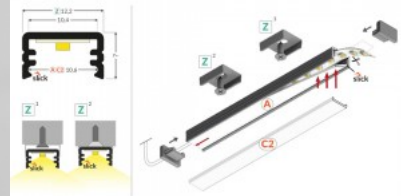

SLIM8

Alumiiniumprofiil TOPMET Slim8 2m valge

Tootekood 18451

Bränd [TOPMET](#)
Pikkus 2000.0mm
Korpuse värv valge
Korpuse materjal alumiinium

SLIM8

Alumiiniumprofiil TOPMET Slim8 3m hall

Tootekood 18476

Bränd [TOPMET](#)
Kõrgus 7.0mm
Laius 12.2mm
Pikkus 3000.0mm
Korpuse värv hall
Korpuse materjal alumiinium