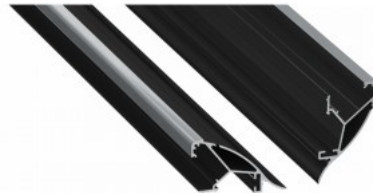

Alumiiniumprofiil LUMINES Type Conva must

Tootekood 22168

Bränd [LUMINES](#)
Kõrgus 63.7mm
Laius 40.7mm
Pikkus 2002.0mm
Korpuse värv must
Korpuse materjal alumiinium
Poleer matt