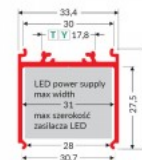

Alumiiniumprofiil TOPMET VARIO30-08 2m valge

Tootekood 18426

Bränd [TOPMET](#)

Kõrgus 33.4mm

Laius 33.4mm

Pikkus 2000.0mm

Korpuse värv valge

Korpuse materjal alumiinium

Pinnapealne alumiiniumprofiil on praktiline meetod, kuidas LED riba efektselt paigaldada. Alumiiniumprofiiliga ei ole ohtu, et LED riba paigast vajub ning alumiiniumprofiili kate hoiab valgusjaotust ühtse ning hubasena. Alumiiniumprofiili on hea kasutada paljudes erinevates ruumides. Köögis on hea kasutada suurema võimsusega LED riba koos alumiiniumisprofiiliga töötasapinna kohal, elutoas võib luua selle kooslusega hubase aktsentvalguse. Kõrge IP väärtusega tooted sobivad ideaalselt vannitubadesse ja kaubanduses on LED ribad koos alumiiniumprofiilidega ideaalset toodete esiletõstjad! Usaldage oma valgustusprojekt LED House'i kogenud meeskonnale - [teeme teie nägemuse elavaks!](#)