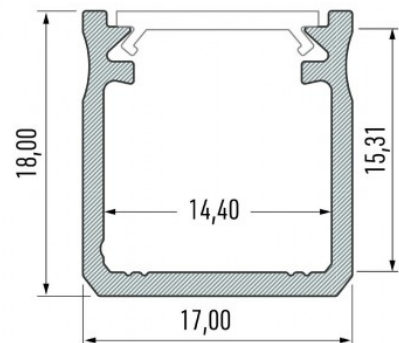

Alumiiniumprofiil LUMINES Type Y 3m must

Tootekood 15372

Bränd [LUMINES](#)

Kõrgus 18.0mm

Laius 17.0mm

Korpuse värv must

Korpuse materjal alumiinium

Pinnapealne alumiiniumprofiil on praktiline meetod, kuidas LED riba efektselt paigaldada.

Alumiiniumprofiiliga ei ole ohtu, et LED riba paigast vajub ning alumiiniumprofiili kate hoiab valgusjaotust ühtse ning hubasena. LUMINES profiil on vastupidav ning samas kerge, see omadus tagab pika eluea ja püsivuse. Paigaldada on pinnapealset alumiiniumprofiili väga lihtne. Alumiiniumprofiili on hea kasutada paljudes erinevates ruumides. Köögis on hea kasutada suurema võimsusega LED riba koos alumiiniumisprofiiliga töötasapinna kohal, elutoas võib luua selle kooslusega hubase aktsentvalguse. Kõrge IP väärtusega tooted sobivad ideaalselt vannitubadesse ja kaubanduses on LED ribad koos alumiiniumprofiilidega ideaalset toodete esiletõstjad! Usaldage oma valgustusprojekt LED House'i kogenud meeskonnale - [teeme teie nägemuse elavaks!](#)