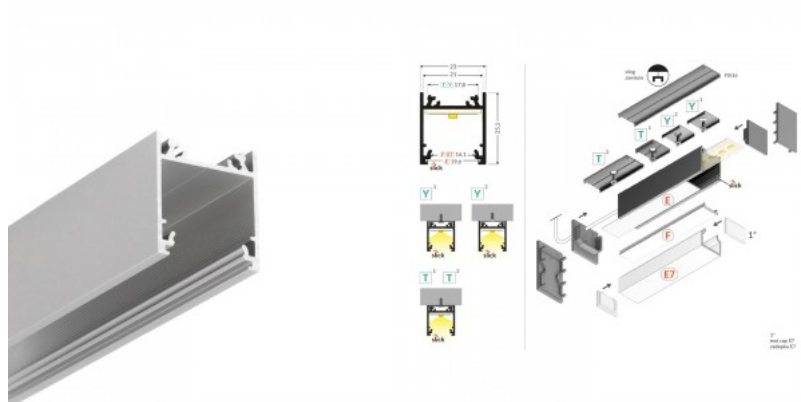

Alumiiniumprofiil TOPMET GLOW12 2m anodeeritud

Tootekood 19684

Bränd [TOPMET](#)
Pikkus 2000.0mm
Korpuse värv anodeeritud
Korpuse materjal alumiinium

Alumiiniumprofiil TOPMET LINEA20 1m valge

Tootekood 18500

Bränd [TOPMET](#)
Kõrgus 25.1mm
Laius 23.0mm
Pikkus 1000.0mm
Korpuse värv valge
Korpuse materjal alumiinium

LINEA20

Alumiiniumprofiil TOPMET LINEA20 2m hall

Tootekood 18452

Bränd [TOPMET](#)
Kõrgus 25.1mm
Laius 23.0mm
Pikkus 2000.0mm
Korpuse värv hall
Korpuse materjal alumiinium

LINEA20