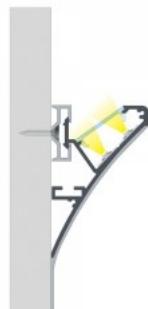

Alumiiniumprofiil LUMINES Logi 2m hõbedane

Tootekood 15516

Bränd [LUMINES](#)

Korpuse värv hõbedane

Korpuse materjal alumiinium

LED profiil valguskarniisi ehituseks. Pinnapealne alumiiniumprofiil on praktiline meetod, kuidas LED riba efektselt paigaldada. Alumiiniumprofiiliga ei ole ohtu, et LED riba paigast vajub ning alumiiniumprofiili kate hoiab valgusjaotust ühtse ning hubasena. LUMINES profiil on vastupidav ning samas kerge, see omadus tagab pika eluea ja püsivuse. Paigaldada on pinnapealset alumiiniumprofiili väga lihtne. Alumiiniumprofiili on hea kasutada paljudes erinevates ruumides. Köögis on hea kasutada suurema võimsusega LED riba koos alumiiniumisprofiiliga töötasapinna kohal, elutoas võib luua selle kooslusega hubase aktsentvalguse. Kõrge IP väärtusega tooted sobivad ideaalselt vannitubadesse ja kaubanduses on LED ribad koos alumiiniumprofiilidega ideaalset toodete esiletõstjad! Usaldage oma valgustusprojekt LED House'i kogenud meeskonnale - [teeme teie nägemuse elavaks!](#)