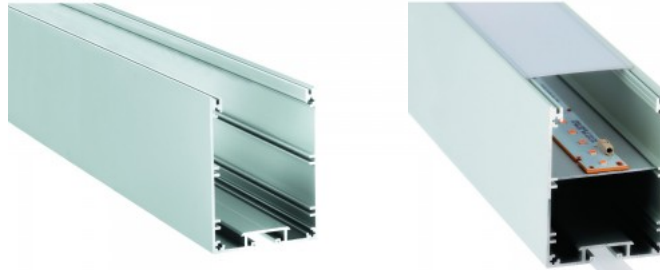

### Tootekood 15081

Bränd [LUZ NEGRA](#)

Kõrgus 78.0mm

Laius 58.0mm

Pikkus 2000.0mm

Korpuse värv hõbedane

Alumiiniumprofiil on praktiline meetod, kuidas LED riba efektselt paigaldada. Alumiiniumprofiiliga ei ole ohtu, et LED riba paigast vajub ning alumiiniumprofiili kate hoiab valgusjaotust ühtse ning hubasena. Alumiiniumprofiili on hea kasutada paljudes erinevates ruumides. Köögis on hea kasutada suurema võimsusega LED riba koos alumiiniumiprofiiliga töötasapinna kohal, elutoas võib luua selle kooslusega hubase aktsentvalguse. Kõrge IP väärtusega tooted sobivad ideaalselt vannitubadesse ja kaubanduses on LED ribad koos alumiiniumiprofiilidega ideaalset toodete esiletõstjad! Usaldage oma valgustusprojekt LED House'i kogenud meeskonnale - [teeme teie nägemuse elavaks!](#)