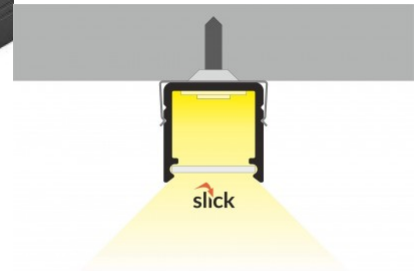

Pinnapealne alumiiniumprofiil on praktiline meetod, kuidas LED riba efektselt paigaldada. Alumiiniumprofiiliga ei ole ohtu, et LED riba paigast vajub ning alumiiniumprofiili kate hoiab valgusjaotust ühtse ning hubasena. Alumiiniumprofiili on hea kasutada paljudes erinevates ruumides. Köögis on hea kasutada suurema võimsusega LED riba koos alumiiniumprofiiliga töötasapinna kohal, elutoas võib luua selle kooslusega hubase aktsentvalguse. Kõrge IP väärtusega tooted sobivad ideaalselt vannitubadesse ja kaubanduses on LED ribad koos alumiiniumprofiilidega ideaalset toodete esiletõstjad! Usaldage oma valgustusprojekt LED House'i kogenud meeskonnale - [teeme teie nägemuse elavaks!](#)