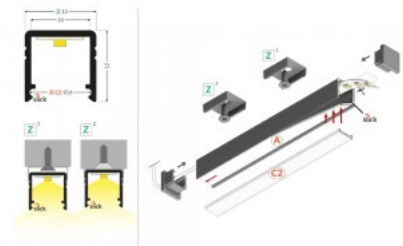

Alumiiniumprofiil TOPMET Smart10 2m anodeerimata hall

Tootekood 18472

Bränd [TOPMET](#)

Pikkus 2000.0mm

Korpuse värv hall

Korpuse materjal alumiinium

Pinnapealne alumiiniumprofiil on praktiline meetod, kuidas LED riba efektselt paigaldada.

Alumiiniumprofiiliga ei ole ohtu, et LED riba paigast vajub ning alumiiniumprofiili kate hoiab valgusjaotust ühtse ning hubasena. Alumiiniumprofiili on hea kasutada paljudes erinevates ruumides. Köögis on hea kasutada suurema võimsusega LED riba koos alumiiniumisprofiiliga töötasapinna kohal, elutoas võib luua selle kooslusega hubase aktsentvalguse. Kõrge IP väärtusega tooted sobivad ideaalselt vannitubadesse ja kaubanduses on LED ribad koos alumiiniumprofiilidega ideaalset toodete esiletõstjad! Usaldage oma valgustusprojekt LED House'i kogenud meeskonnale - [teeme teie nägemuse elavaks!](#)