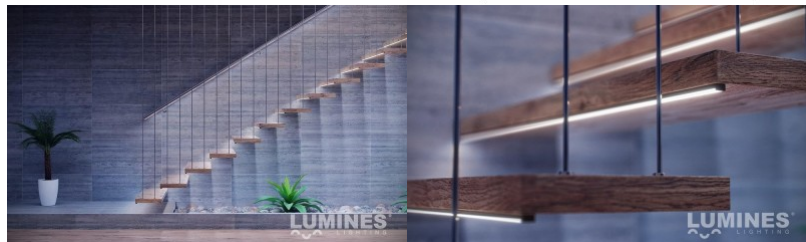

Tootekood 14532

Bränd [LUMINES](#)

Kõrgus 6.3mm

Laius 16.0mm

Pikkus 2020.0mm

Korpuse värv hõbedane

Korpuse materjal alumiinium

Pinnapealne alumiiniumprofiil on praktiline meetod, kuidas LED riba efektselt paigaldada. Alumiiniumprofiiliga ei ole ohtu, et LED riba paigast vajub ning alumiiniumprofiili kate hoiab valgusjaotust ühtse ning hubasena. LUMINES profiil on vastupidav ning samas kerge, see omadus tagab pika eluea ja püsivuse. Paigaldada on pinnapealset alumiiniumprofiili väga lihtne. Alumiiniumprofiili on hea kasutada paljudes erinevates ruumides. Kõõgis on hea kasutada suurema võimsusega LED riba koos alumiiniumisprofiiliga töötasapinna kohal, elutoas võib luua selle kooslusega hubase aktsentvalguse. Kõrge IP väärtusega tooted sobivad ideaalselt vannitubadesse ja kaubanduses on LED ribad koos alumiiniumprofiilidega ideaalset toodete esiletõstjad! Usaldage oma valgustusprojekt LED House'i kogenud meeskonnale - [teeme teie nägemuse elavaks!](#)