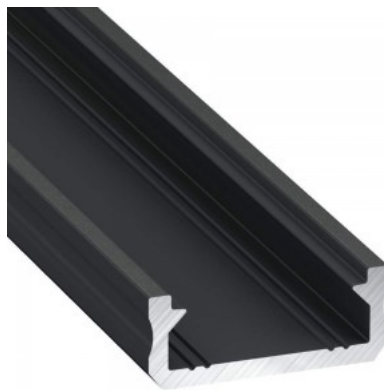

Alumiiniumprofiil LUMINES Type D 3m must

Tootekood 15761

Bränd [LUMINES](#)

Kõrgus 6.3mm

Laius 16.0mm

Pikkus 3000.0mm

Korpuse värv must

Korpuse materjal alumiinium

Pinnapealne alumiiniumprofiil on praktiline meetod, kuidas LED riba efektselt paigaldada.

Alumiiniumprofiiliga ei ole ohtu, et LED riba paigast vajub ning alumiiniumprofiili kate hoiab valgusjaotust ühtse ning hubasena. LUMINES profiil on vastupidav ning samas kerge, see omadus tagab pika eluea ja püsivuse. Paigaldada on pinnapealset alumiiniumprofiili väga lihtne. Alumiiniumprofiili on hea kasutada paljudes erinevates ruumides. Kõõgis on hea kasutada suurema võimsusega LED riba koos alumiiniumisprofiiliga töötasapinna kohal, elutoas võib luua selle kooslusega hubase aktsentvalguse. Kõrge IP väärtusega tooted sobivad ideaalselt vannitubadesse ja kaubanduses on LED ribad koos alumiiniumprofiilidega ideaalset toodete esiletõstjad! Usaldage oma valgustusprojekt LED House'i kogenud meeskonnale - [teeme teie nägemuse elavaks!](#)