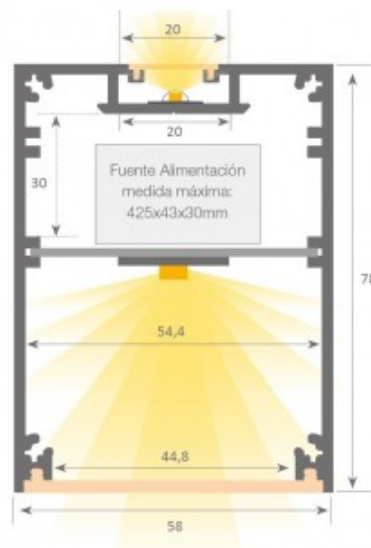

### Tootekood 15081

Bränd [LUZ NEGRA](#)

Kõrgus 78.0mm

Laius 58.0mm

Pikkus 2000.0mm

Korpuse värv hõbedane

Alumiiniumprofiil on praktiline meetod, kuidas LED riba efektselt paigaldada. Alumiiniumprofiiliga ei ole ohtu, et LED riba paigast vajub ning alumiiniumprofiili kate hoiab valgusjaotust ühtse ning hubasena. Alumiiniumprofiili on hea kasutada paljudes erinevates ruumides. Köögis on hea kasutada suurema võimsusega LED riba koos alumiiniumiprofiiliga töötasapinna kohal, elutoas võib luua selle kooslusega hubase aktsentvalguse. Kõrge IP väärtusega tooted sobivad ideaalselt vannitubadesse ja kaubanduses on LED ribad koos alumiiniumiprofiilidega ideaalset toodete esiletõstjad! Usaldage oma valgustusprojekt LED House'i kogenud meeskonnale - [teeme teie nägemuse elavaks!](#)