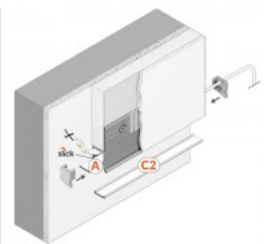

Tootekood 20711

Bränd [TOPMET](#)
Pikkus 2000.0mm
Korpuse värv anodeeritud
Korpuse materjal alumiinium

Alumiiniumprofiil TOPMET OVAL20 2m anodeeritud

Tootekood 18448

Bränd [TOPMET](#)
Kõrgus 29.5mm
Laius 28.0mm
Pikkus 2000.0mm
Korpuse värv anodeeritud
Korpuse materjal alumiinium