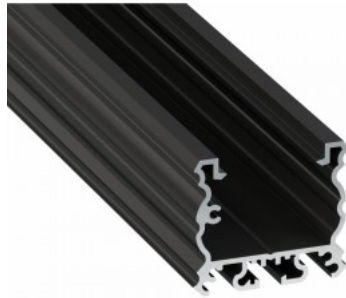

### Tootekood 16216

Bränd [LUMINES](#)

Kõrgus 31.6mm

Laius 36.0mm

Pikkus 2000.0mm

Korpuse värv must

Korpuse materjal alumiinium

Pinnapealne alumiiniumprofiil on praktiline meetod, kuidas LED riba efektselt paigaldada. Alumiiniumprofiiliga ei ole ohtu, et LED riba paigast vajub ning alumiiniumprofiili kate hoiab valgusjaotust ühtse ning hubasena. LUMINES profiil on vastupidav ning samas kerge, see omadus tagab pika eluea ja püsivuse. Paigaldada on pinnapealset alumiiniumprofiili väga lihtne. Alumiiniumprofiili on hea kasutada paljudes erinevates ruumides. Köögis on hea kasutada suurema võimsusega LED riba koos alumiiniumisprofiiliga töötasapinna kohal, elutoas võib luua selle kooslusega hubase aktsentvalguse. Kõrge IP väärtusega tooted sobivad ideaalselt vannitubadesse ja kaubanduses on LED ribad koos alumiiniumprofiilidega ideaalset toodete esiletõstjad! Usaldage oma valgustusprojekt LED House'i kogenud meeskonnale - [teeme teie nägemuse elavaks!](#)