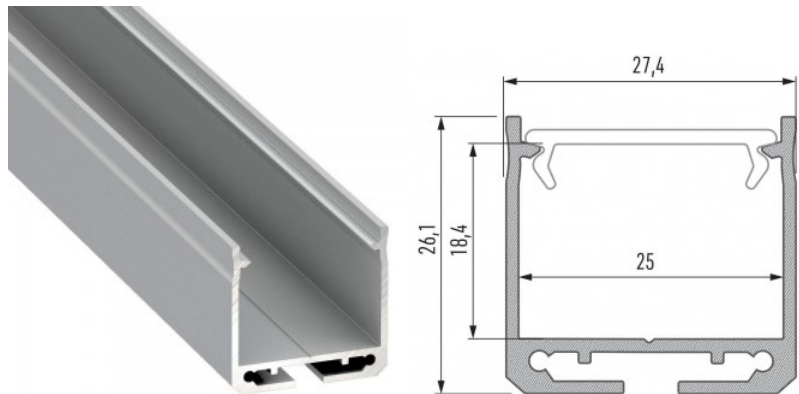

Korpuse materjal alumiinium

Pinnapealne alumiiniumprofiil on praktiline meetod, kuidas LED riba efektselt paigaldada. Alumiiniumprofiiliga ei ole ohtu, et LED riba paigast vajub ning alumiiniumprofiili kate hoiab valgusjaotust ühtse ning hubasena. Profiil on vastupidav ning samas kerge, see omadus tagab pika eluea ja püsivuse. Paigaldada on pinnapealset alumiiniumprofiili väga lihtne. Alumiiniumprofiili on hea kasutada paljudes erinevates ruumides. Köögis on hea kasutada suurema võimsusega LED riba koos alumiiniumisprofiiliga töötasapinna kohal, elutoas võib luua selle kooslusega hubase aktsentvalguse. Kõrge IP väärtusega tooted sobivad ideaalselt vannitubadesse ja kaubanduses on LED ribad koos alumiiniumprofiilidega ideaalset toodete esiletõstjad! Usaldage oma valgustusprojekt LED House'i kogunud meeskonnale - [teeme teie nägemuse elavaks!](#)

Alumiiniumprofiil LUMINES DILEDA 3m hõbedane

Tootekood 16457

Bränd [LUMINES](#)

Kõrgus 26.1mm

Laius 27.4mm

Pikkus 3000.0mm

Korpuse värv hõbedane

Korpuse materjal alumiinium

Pinnapealne alumiiniumprofiil on praktiline meetod, kuidas LED riba efektselt paigaldada. Alumiiniumprofiiliga ei ole ohtu, et LED riba paigast vajub ning alumiiniumprofiili kate hoiab valgusjaotust ühtse ning hubasena. Profiil on vastupidav ning samas kerge, see omadus tagab pika eluea ja püsivuse. Paigaldada on pinnapealset alumiiniumprofiili väga lihtne. Alumiiniumprofiili on hea kasutada paljudes erinevates ruumides. Köögis on hea kasutada suurema võimsusega LED riba koos alumiiniumisprofiiliga töötasapinna kohal, elutoas võib luua selle kooslusega hubase aktsentvalguse. Kõrge IP väärtusega tooted sobivad ideaalselt vannitubadesse ja kaubanduses on LED ribad koos alumiiniumprofiilidega ideaalset toodete esiletõstjad! Usaldage oma valgustusprojekt LED House'i kogunud meeskonnale - [teeme teie nägemuse elavaks!](#)