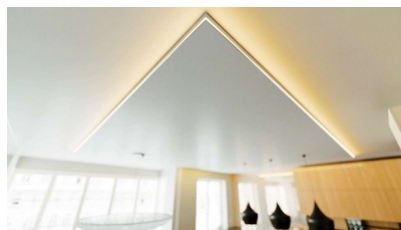

### Tootekood 17493

Bränd [LUMINES](#)  
 Kõrgus 20.2mm  
 Laius 43.0mm  
 Pikkus 2000.0mm  
 Korpuse värv hõbedane  
 Korpuse materjal alumiinium

Pinnapealne alumiiniumprofiil on praktiline meetod, kuidas LED riba efektselt paigaldada. Alumiiniumprofiiliga ei ole ohtu, et LED riba paigast vajub ning alumiiniumprofiili kate hoiab valgusjaotust ühtse ning hubasena. Profiil on vastupidav ning samas kerge, see omadus tagab pika eluea ja püsivuse. Paigaldada on pinnapealset alumiiniumprofiili väga lihtne. Alumiiniumprofiili on hea kasutada paljudes erinevates ruumides. Köögis on hea kasutada suurema võimsusega LED riba koos alumiiniumisprofiiliga töötasapinna kohal, elutoas võib luua selle kooslusega hubase aktsentvalguse. Kõrge IP väärtusega tooted sobivad ideaalselt vannitubadesse ja kaubanduses on LED ribad koos alumiiniumprofiilidega ideaalset toodete esiletõstjad! Usaldage oma valgustusprojekt LED House'i kogenud meeskonnale - [teeme teie nägemuse elavaks!](#)