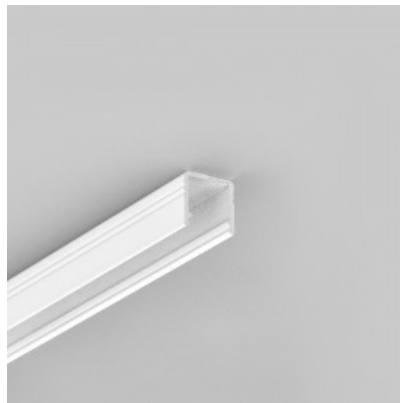

Alumiiniumprofiil TOPMET Smart10 3m valge

Tootekood 18477

Bränd [TOPMET](#)

Kõrgus 12.0mm

Laius 12.0mm

Pikkus 3000.0mm

Korpuse värv valge

Korpuse materjal alumiinium

Pinnapealne alumiiniumprofiil on praktiline meetod, kuidas LED riba efektselt paigaldada. Alumiiniumprofiiliga ei ole ohtu, et LED riba paigast vajub ning alumiiniumprofiili kate hoiab valgusjaotust ühtse ning hubasena. Alumiiniumprofiili on hea kasutada paljudes erinevates ruumides. Köögis on hea kasutada suurema võimsusega LED riba koos alumiiniumisprofiiliga töötasapinna kohal, elutoas võib luua selle kooslusega hubase aktsentvalguse. Kõrge IP väärtusega tooted sobivad ideaalselt vannitubadesse ja kaubanduses on LED ribad koos alumiiniumprofiilidega ideaalset toodete esiletõstjad! Usaldage oma valgustusprojekt LED House'i kogenud meeskonnale - [teeme teie nägemuse elavaks!](#)