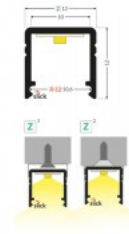

Alumiiniumprofiil TOPMET SMART10 2m hall

Tootekood 18473

Bränd [TOPMET](#)

Kõrgus 12.0mm

Laius 12.0mm

Pikkus 2000.0mm

Korpuse värv hall

Korpuse materjal alumiinium

Pinnapealne alumiiniumprofiil on praktiline meetod, kuidas LED riba efektselt paigaldada. Alumiiniumprofiiliga ei ole ohtu, et LED riba paigast vajub ning alumiiniumprofiili kate hoiab valgusjaotust ühtse ning hubasena. Alumiiniumprofiili on hea kasutada paljudes erinevates ruumides. Köögis on hea kasutada suurema võimsusega LED riba koos alumiiniumisprofiiliga töötasapinna kohal, elutoas võib luua selle kooslusega hubase aktsentvalguse. Kõrge IP väärtusega tooted sobivad ideaalselt vannitubadesse ja kaubanduses on LED ribad koos alumiiniumprofiilidega ideaalset toodete esiletõstjad! Usaldage oma valgustusprojekt LED House'i kogenud meeskonnale - [teeme teie nägemuse elavaks!](#)