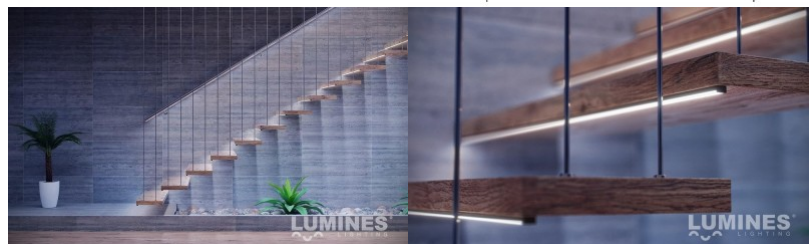

Alumiiniumprofiil LUMINES Type D 3m hõbedane

Tootekood 18099

Bränd [LUMINES](#)

Kõrgus 6.3mm

Laius 16.0mm

Pikkus 3000.0mm

Korpuse värv hõbedane

Korpuse materjal alumiinium

Pinnapealne alumiiniumprofiil on praktiline meetod, kuidas LED riba efektselt paigaldada.

Alumiiniumprofiiliga ei ole ohtu, et LED riba paigast vajub ning alumiiniumprofiili kate hoiab valgusjaotust ühtse ning hubasena. LUMINES profiil on vastupidav ning samas kerge, see omadus tagab pika eluea ja püsivuse. Paigaldada on pinnapealset alumiiniumprofiili väga lihtne. Alumiiniumprofiili on hea kasutada paljudes erinevates ruumides. Kõõgis on hea kasutada suurema võimsusega LED riba koos alumiiniumisprofiiliga töötasapinna kohal, elutoas võib luua selle kooslusega hubase aktsentvalguse. Kõrge IP väärtusega tooted sobivad ideaalselt vannitubadesse ja kaubanduses on LED ribad koos alumiiniumprofiilidega ideaalset toodete esiletõstjad! Usaldage oma valgustusprojekt LED House'i kogenud meeskonnale - [teeme teie nägemuse elavaks!](#)