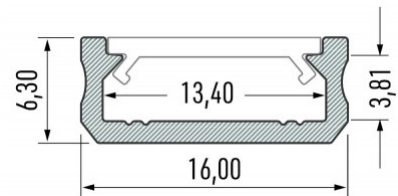

Alumiiniumprofiil LUMINES Type D 3m must

Tootekood 15761

Bränd [LUMINES](#)

Kõrgus 6.3mm

Laius 16.0mm

Pikkus 3000.0mm

Korpuse värv must

Korpuse materjal alumiinium

Pinnapealne alumiiniumprofiil on praktiline meetod, kuidas LED riba efektselt paigaldada.

Alumiiniumprofiiliga ei ole ohtu, et LED riba paigast vajub ning alumiiniumprofiili kate hoiab valgusjaotust ühtse ning hubasena. LUMINES profiil on vastupidav ning samas kerge, see omadus tagab pika eluea ja püsivuse. Paigaldada on pinnapealset alumiiniumprofiili väga lihtne. Alumiiniumprofiili on hea kasutada paljudes erinevates ruumides. Kõõgis on hea kasutada suurema võimsusega LED riba koos alumiiniumisprofiiliga töötasapinna kohal, elutoas võib luua selle kooslusega hubase aktsentvalguse. Kõrge IP väärtusega tooted sobivad ideaalselt vannitubadesse ja kaubanduses on LED ribad koos alumiiniumprofiilidega ideaalset toodete esiletõstjad! Usaldage oma valgustusprojekt LED House'i kogenud meeskonnale - [teeme teie nägemuse elavaks!](#)