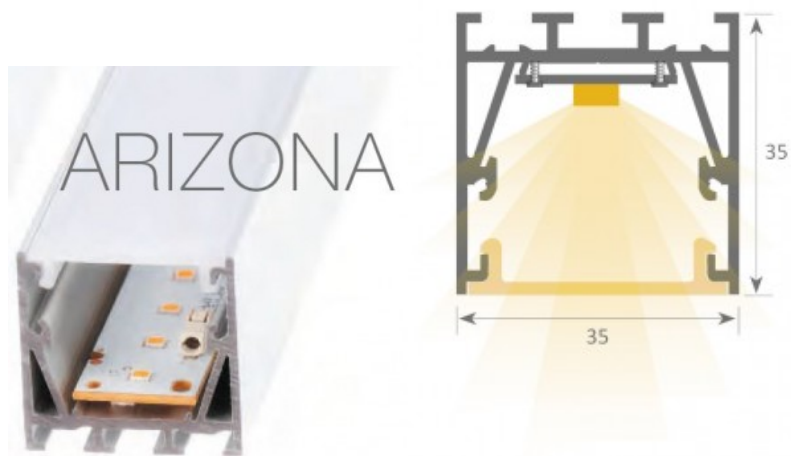

Pinnapealne alumiiniumprofiil on praktiline meetod, kuidas LED riba efektselt paigaldada.

Alumiiniumprofiiliga ei ole ohtu, et LED riba paigast vajub ning alumiiniumprofiili kate hoiab valgusjaotust ühtse ning hubasena. LUMINES profiil on vastupidav ning samas kerge, see omadus tagab pika eluea ja püsivuse. Paigaldada on pinnapealset alumiiniumprofiili väga lihtne. Alumiiniumprofiili on hea kasutada paljudes erinevates ruumides. Köögis on hea kasutada suurema võimsusega LED riba koos alumiiniumisprofiiliga töötasapinna kohal, elutoas võib luua selle kooslusega hubase aktsentvalguse. Kõrge IP väärtusega tooted sobivad ideaalselt vannitubadesse ja kaubanduses on LED ribad koos alumiiniumprofiilidega ideaalset toodete esiletõstjad! Usaldage oma valgustusprojekt LED House'i kogenud meeskonnale - [teeme teie nägemuse elavaks!](#)

Poleer matt

Pinnapealne alumiiniumprofiil on praktiline meetod, kuidas LED riba efektselt paigaldada. Alumiiniumprofiiliga ei ole ohtu, et LED riba paigast vajub ning alumiiniumprofiili kate hoiab valgusjaotust ühtse ning hubasena. Alumiiniumprofiili on hea kasutada paljudes erinevates ruumides. Köögis on hea kasutada suurema võimsusega LED riba koos alumiiniumisprofiiliga töötasapinna kohal, elutoas võib luua selle kooslusega hubase aktsentvalguse. Kõrge IP väärtusega tooted sobivad ideaalselt vannitubadesse ja kaubanduses on LED ribad koos alumiiniumprofiilidega ideaalset toodete esiletõstjad! Usaldage oma valgustusprojekt LED House'i kogenud meeskonnale - [teeme teie nägemuse elavaks!](#)