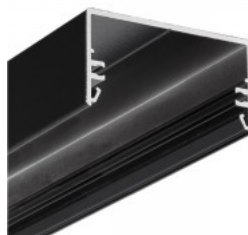

Korpuse materjal alumiinium

Pinnapealne alumiiniumprofiil on praktiline meetod, kuidas LED riba efektselt paigaldada. Alumiiniumprofiiliga ei ole ohtu, et LED riba paigast vajub ning alumiiniumprofiili kate hoiab valgusjaotust ühtse ning hubasena. Alumiiniumprofiili on hea kasutada paljudes erinevates ruumides. Köögis on hea kasutada suurema võimsusega LED riba koos alumiiniumisprofiiliga töötasapinna kohal, elutoas võib luua selle kooslusega hubase aktsentvalguse. Kõrge IP väärtusega tooted sobivad ideaalselt vannitubadesse ja kaubanduses on LED ribad koos alumiiniumprofiilidega ideaalset toodete esiletõstjad! Usaldage oma valgustusprojekt LED House'i kogenud meeskonnale - [teeme teie nägemuse elavaks!](#)