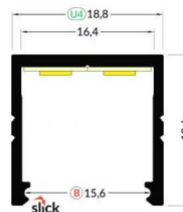

SMART16 B/U4

SMART16 B/U4

0 10mm

Alumiiniumprofiil TOPMET SMART16 B/U4 2m must

Tootekood 15533

Bränd [TOPMET](#)

Kõrgus 18.6mm

Laius 18.8mm