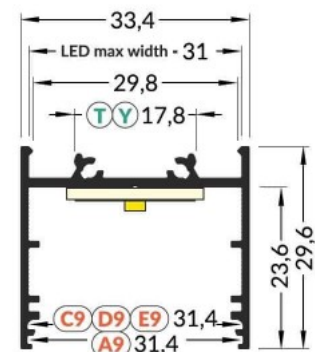

Alumiiniumprofiil TOPMET VARIO30-02 1m hall

Tootekood 18502

Bränd [TOPMET](#)
Kõrgus 29.6mm
Laius 33.4mm
Pikkus 1000.0mm
Korpuse värv hall
Korpuse materjal alumiinium

Pinnapealne alumiiniumprofiil on praktiline meetod, kuidas LED riba efektselt paigaldada. Alumiiniumprofiiliga ei ole ohtu, et LED riba paigast vajub ning alumiiniumprofiili kate hoiab valgusjaotust ühtse ning hubasena. Alumiiniumprofiili on hea kasutada paljudes erinevates ruumides. Köögis on hea kasutada suurema võimsusega LED riba koos alumiiniumisprofiiliga töötasapinna kohal, elutoas võib luua selle kooslusega hubase aktsentvalguse. Kõrge IP väärtusega tooted sobivad ideaalselt vannitubadesse ja kaubanduses on LED ribad koos alumiiniumprofiilidega ideaalset toodete esiletõstjad! Usaldage oma valgustusprojekt LED House'i kogenud meeskonnale - [teeme teie nägemuse elavaks!](#)