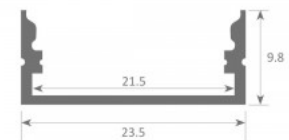

Alumiiniumprofiil LUZ NEGRA California XL 3m hõbedane

Tootekood 16121

Bränd [LUZ NEGRA](#)

Kõrgus 9.8mm

Laius 23.5mm

Pikkus 3000.0mm

Korpuse värv hõbedane

Korpuse materjal alumiinium

Poleer matt

Pinnapealne alumiiniumprofiil on praktiline meetod, kuidas LED riba efektselt paigaldada. Alumiiniumprofiiliga ei ole ohtu, et LED riba paigast vajub ning alumiiniumprofiili kate hoiab valgusjaotust ühtse ning hubasena. Alumiiniumprofiili on hea kasutada paljudes erinevates ruumides. Köögis on hea kasutada suurema võimsusega LED riba koos alumiiniumisprofiiliga töötasapinna kohal, elutoas võib luua selle kooslusega hubase aktsentvalguse. Kõrge IP väärtusega tooted sobivad ideaalselt vannitubadesse ja kaubanduses on LED ribad koos alumiiniumprofiilidega ideaalset toodete esiletõstjad! Usaldage oma valgustusprojekt LED House'i kogenud meeskonnale - [teeme teie nägemuse elavaks!](#)

Scale 1:2

Scale 1:1