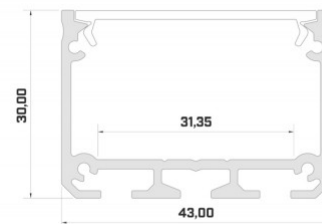

Alumiiniumprofiil LUMINES ILEDO 2m must

Tootekood 15439

Bränd [LUMINES](#)

Kõrgus 30.0mm

Laius 43.0mm

Pikkus 2020.0mm

Kastis 6tk

Korpuse värv must

Korpuse materjal alumiinium

Pinnapealne alumiiniumprofiil on praktiline meetod, kuidas LED riba efektselt paigaldada.

Alumiiniumprofiiliga ei ole ohtu, et LED riba paigast vajub ning alumiiniumprofiili kate hoiab valgusjaotust ühtse ning hubasena. LUMINES profiil on vastupidav ning samas kerge, see omadus tagab pika eluea ja püsivuse. Paigaldada on pinnapealset alumiiniumprofiili väga lihtne. Alumiiniumprofiili on hea kasutada paljudes erinevates ruumides. Kõõgis on hea kasutada suurema võimsusega LED riba koos alumiiniumisprofiiliga töötasapinna kohal, elutoas võib luua selle kooslusega hubase aktsentvalguse. Kõrge IP väärtusega tooted sobivad ideaalselt vannitubadesse ja kaubanduses on LED ribad koos alumiiniumprofiilidega ideaalset toodete esiletõstjad! Usaldage oma valgustusprojekt LED House'i kogenud meeskonnale - [teeme teie nägemuse elavaks!](#)