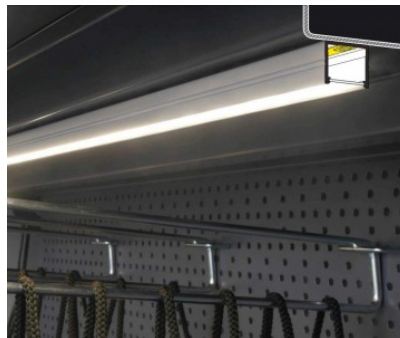

Usaldage oma valgustusprojekt LED House'i kogenud meeskonnale - [teeme teie nägemuse elavaks!](#)

SMART16 B/U4

SMART16 B/U4

0 10mm