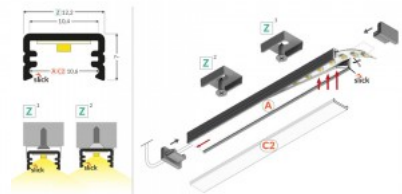

Alumiiniumprofiil TOPMET Slim8 2m must

Tootekood 18450

Bränd [TOPMET](#)
Kõrgus 7.0mm
Laius 12.2mm
Pikkus 2000.0mm
Korpuse värv must
Korpuse materjal alumiinium

SLIM8