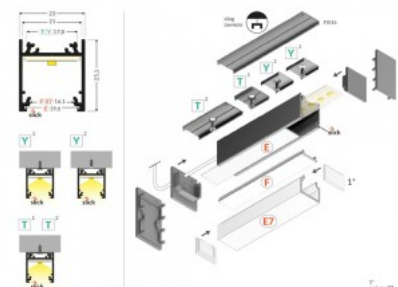

Alumiiniumprofiil TOPMET LINEA20 2m must

Tootekood 18463

Bränd [TOPMET](#)
Kõrgus 25.1mm
Laius 23.0mm
Pikkus 2000.0mm
Korpuse värv must
Korpuse materjal alumiinium

LINEA20

Alumiiniumprofiil TOPMET LINEA20 2m valge

Tootekood 18421

Bränd [TOPMET](#)
Kõrgus 25.1mm
Laius 23.0mm
Pikkus 2000.0mm
Korpuse värv valge
Korpuse materjal alumiinium

LINEA20

Alumiiniumprofiil TOPMET LINEA20 3m must

Tootekood 22739

Bränd [TOPMET](#)
Kõrgus 25.1mm
Laius 23.0mm
Pikkus 3000.0mm
Korpuse värv must
Korpuse materjal alumiinium

LINEA20