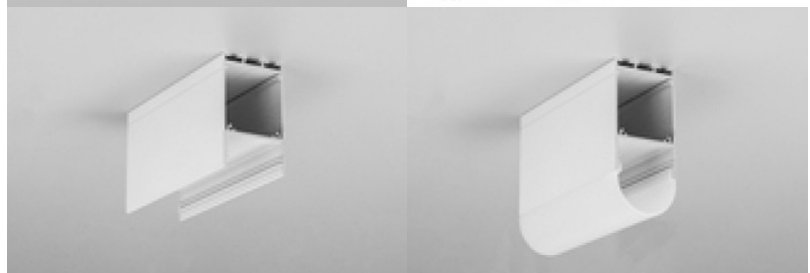

Tootekood 19731

Bränd [TOPMET](#)
Kõrgus 7.1mm
Laius 33.4mm
Pikkus 2000.0mm
Korpuse värv must
Korpuse materjal alumiinium

Alumiiniumprofiil TOPMET Combo30-02 Q9 2m valge

Tootekood 15383

Bränd [TOPMET](#)
Pikkus 2000.0mm
Korpuse värv valge