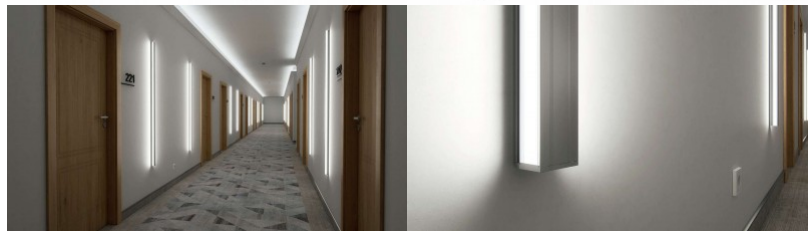

Alumiiniumprofiil LUMINES DOPIO 2m must

Tootekood 17454

Bränd [LUMINES](#)

Kõrgus 34.1mm

Laius 43.1mm

Pikkus 2020.0mm

Korpuse värv must

Korpuse materjal alumiinium

Pinnapealne alumiiniumprofiil on praktiline meetod, kuidas LED riba efektselt paigaldada. Alumiiniumprofiiliga ei ole ohtu, et LED riba paigast vajub ning alumiiniumprofiili kate hoiab valgusjaotust ühtse ning hubasena. Profiil on vastupidav ning samas kerge, see omadus tagab pika eluea ja püsivuse. Paigaldada on pinnapealset alumiiniumprofiili väga lihtne. Alumiiniumprofiili on hea kasutada paljudes erinevates ruumides. Köögis on hea kasutada suurema võimsusega LED riba koos alumiiniumisprofiiliga töötasapinna kohal, elutoas võib luua selle kooslusega hubase aktsentvalguse. Kõrge IP väärtusega tooted sobivad ideaalselt vannitubadesse ja kaubanduses on LED ribad koos alumiiniumprofiilidega ideaalset toodete esiletõstjad! Usaldage oma valgustusprojekt LED House'i kogunud meeskonnale - [teeme teie nägemuse elavaks!](#)