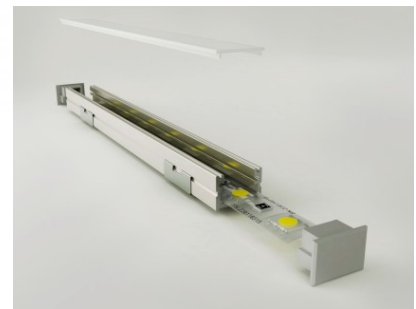

Alumiiniumprofiil on praktiline meetod, kuidas LED riba efektselt paigaldada. Alumiiniumprofiiliga ei ole ohtu, et LED riba paigast vajub ning alumiiniumprofiili kate hoiab valgusjaotust ühtse ning hubasena. Alumiiniumprofiili on hea kasutada paljudes erinevates ruumides. Köögis on hea kasutada suurema võimsusega LED riba koos alumiiniumisprofiiliga töötasapinna kohal, elutoas võib luua selle kooslusega hubase aktsentvalguse. Kõrge IP väärtusega tooted sobivad ideaalselt vannitubadesse ja kaubanduses on LED ribad koos alumiiniumprofiilidega ideaalset toodete esiletõstjad! Usaldage oma valgustusprojekt LED House'i kogenud meeskonnale - [teeme teie nägemuse elavaks!](#)