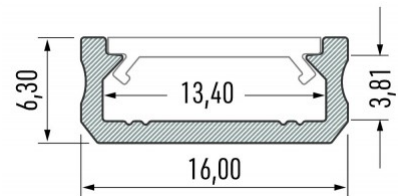

Alumiiniumprofiil LUMINES Type D 2m must

Tootekood 14905

Bränd [LUMINES](#)

Kõrgus 6.3mm

Laius 16.0mm

Pikkus 2020.0mm

Korpuse värv must

Korpuse materjal alumiinium

Pinnapealne alumiiniumprofiil on praktiline meetod, kuidas LED riba efektselt paigaldada.

Alumiiniumprofiiliga ei ole ohtu, et LED riba paigast vajub ning alumiiniumprofiili kate hoiab valgusjaotust ühtse ning hubasena. LUMINES profiil on vastupidav ning samas kerge, see omadus tagab pika eluea ja püsivuse. Paigaldada on pinnapealset alumiiniumprofiili väga lihtne. Alumiiniumprofiili on hea kasutada paljudes erinevates ruumides. Kõõgis on hea kasutada suurema võimsusega LED riba koos alumiiniumisprofiiliga töötasapinna kohal, elutoas võib luua selle kooslusega hubase aktsentvalguse. Kõrge IP väärtusega tooted sobivad ideaalselt vannitubadesse ja kaubanduses on LED ribad koos alumiiniumprofiilidega ideaalset toodete esiletõstjad! Usaldage oma valgustusprojekt LED House'i kogenud meeskonnale - [teeme teie nägemuse elavaks!](#)