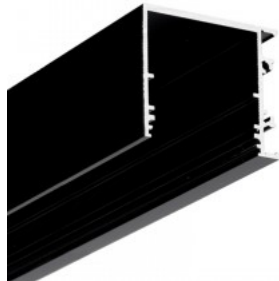

Alumiiniumprofiil TOPMET VARIO30-03 1m valge

Tootekood 18497

Bränd [TOPMET](#)

Kõrgus 31.8mm

Laius 38.0mm

Pikkus 1000.0mm

Korpuse värv valge

Korpuse materjal alumiinium