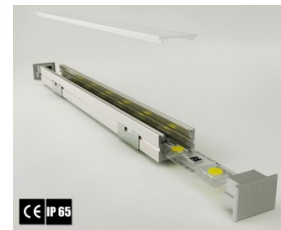

Alumiiniumprofiil on praktiline meetod, kuidas LED riba efektselt paigaldada. Alumiiniumprofiiliga ei ole ohtu, et LED riba paigast vajub ning alumiiniumprofiili kate hoiab valgusjaotust ühtse ning hubasena. Alumiiniumprofiili on hea kasutada paljudes erinevates ruumides. Köögis on hea kasutada suurema võimsusega LED riba koos alumiiniumisprofiiliga töötasapinna kohal, elutoas võib luua selle kooslusega hubase aktsentvalguse. Kõrge IP väärtusega tooted sobivad ideaalselt vannitubadesse ja kaubanduses on LED ribad koos alumiiniumprofiilidega ideaalset toodete esiletõstjad! Usaldage oma valgustusprojekt LED House'i kogenud meeskonnale - [teeme teie nägemuse elavaks!](#)