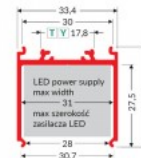

Alumiiniumprofiil TOPMET VARIO30-08 3m valge

Tootekood 18530

Bränd [TOPMET](#)

Kõrgus 33.4mm

Laius 33.4mm

Pikkus 3000.0mm

Korpuse värv valge

Korpuse materjal alumiinium

Pinnapealne alumiiniumprofiil on praktiline meetod, kuidas LED riba efektselt paigaldada. Alumiiniumprofiiliga ei ole ohtu, et LED riba paigast vajub ning alumiiniumprofiili kate hoiab valgusjaotust ühtse ning hubasena. Alumiiniumprofiili on hea kasutada paljudes erinevates ruumides. Köögis on hea kasutada suurema võimsusega LED riba koos alumiiniumisprofiiliga töötasapinna kohal, elutoas võib luua selle kooslusega hubase aktsentvalguse. Kõrge IP väärtusega tooted sobivad ideaalselt vannitubadesse ja kaubanduses on LED ribad koos alumiiniumprofiilidega ideaalset toodete esiletõstjad! Usaldage oma valgustusprojekt LED House'i kogenud meeskonnale - [teeme teie nägemuse elavaks!](#)