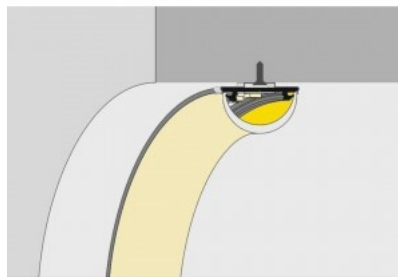

Alumiiniumprofiil TOPMET ARC12 CD/U5 2m anodeeritud

Tootekood 16252

Bränd [TOPMET](#)

Pikkus 2000.0mm

Korpuse värv anodeeritud

Painduv alumiiniumprofiil on praktiline meetod, kuidas LED riba efektselt paigaldada. Alumiiniumprofiiliga ei ole ohtu, et LED riba paigast vajub ning alumiiniumprofiili kate hoiab valgusjaotust ühtse ning hubasena. Alumiiniumprofiili on hea kasutada paljudes erinevates ruumides. Köögis on hea kasutada suurema võimsusega LED riba koos alumiiniumisprofiiliga töötasapinna kohal, elutoas võib luua selle kooslusega hubase aktsentvalguse. Kõrge IP väärtusega tooted sobivad ideaalselt vannitubadesse ja kaubanduses on LED ribad koos alumiiniumprofiilidega ideaalset toodete esiletõstjad! Usaldage oma valgustusprojekt LED House'i kogenud meeskonnale - [teeme teie nägemuse elavaks!](#)

ARC12 CD/U5

Alumiiniumprofiil TOPMET ARC12 1m must

Tootekood 18514

Bränd [TOPMET](#)

Pikkus 1000.0mm

Korpuse värv must

Korpuse materjal alumiinium

Painduv alumiiniumprofiil on praktiline meetod, kuidas LED riba efektselt paigaldada. Alumiiniumprofiiliga ei ole ohtu, et LED riba paigast vajub ning alumiiniumprofiili kate hoiab valgusjaotust ühtse ning hubasena. Alumiiniumprofiili on hea kasutada paljudes erinevates ruumides. Köögis on hea kasutada suurema võimsusega LED riba koos alumiiniumisprofiiliga töötasapinna kohal, elutoas võib luua selle kooslusega hubase aktsentvalguse. Kõrge IP väärtusega tooted sobivad ideaalselt vannitubadesse ja kaubanduses on LED ribad koos alumiiniumprofiilidega ideaalset toodete esiletõstjad! Usaldage oma valgustusprojekt LED House'i kogenud meeskonnale - [teeme teie nägemuse elavaks!](#)