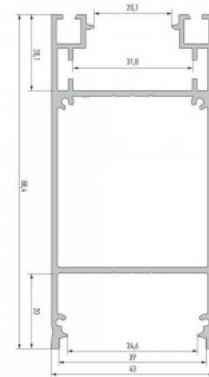

Alumiiniumprofiil LUMINES DULIO 3m valge

Tootekood 17722

Bränd [LUMINES](#)
Kõrgus 88.4mm
Laius 43.0mm
Pikkus 3000.0mm
Korpuse värv valge
Korpuse materjal alumiinium

Riputatav valge alumiiniumprofiil. Alumiiniumprofiil on praktiline meetod, kuidas LED riba efektselt paigaldada. Alumiiniumprofiiliga ei ole ohtu, et LED riba paigast vajub ning alumiiniumprofiili kate hoiab valgusjaotust ühtse ning hubasena. LUMINES profiil on vastupidav ning samas kerge, see omadus tagab pika eluea ja püsivuse. Paigaldada on pinnapealset alumiiniumprofiili väga lihtne. Alumiiniumprofiili on hea kasutada paljudes erinevates ruumides. Kõõgis on hea kasutada suurema võimsusega LED riba koos alumiiniumisprofiiliga töötasapinna kohal, elutoas võib luua selle kooslusega hubase aktsentvalguse. Kõrge IP väärtusega tooted sobivad ideaalselt vannitubadesse ja kaubanduses on LED ribad koos alumiiniumprofiilidega ideaalset toodete esiletõstjad! Usaldage oma valgustusprojekt LED House'i kogunud meeskonnale - [teeme teie nägemuse elavaks!](#)