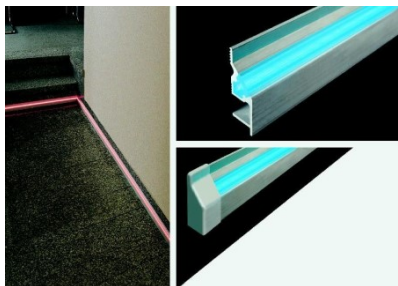

Alumiiniumprofiil LUZ NEGRA Cambridge 2,4m hõbedane

Tootekood 13347

Bränd [LUZ NEGRA](#)

Kõrgus 40.0mm

Laius 14.0mm

Pikkus 2400.0mm

Korpuse värv hõbedane

Korpuse materjal alumiinium

Poleer matt

Pinnapealne alumiiniumprofiil on praktiline meetod, kuidas LED riba efektselt paigaldada.

Alumiiniumprofiiliga ei ole ohtu, et LED riba paigast vajub ning alumiiniumprofiili kate hoiab valgusjaotust ühtse ning hubasena.

Alumiiniumprofiili on hea kasutada paljudes erinevates ruumides. Köögis on hea kasutada suurema võimsusega LED riba koos alumiiniumisprofiiliga töötasapinna kohal, elutoas võib luua selle kooslusega hubase aktsentvalguse. Kõrge IP väärtusega tooted sobivad ideaalselt vannitubadesse ja kaubanduses on LED ribad koos alumiiniumprofiilidega ideaalset toodete esiletõstjad!

Usaldage oma valgustusprojekt LED House'i kogenud meeskonnale - [teeme teie nägemuse elavaks!](#)