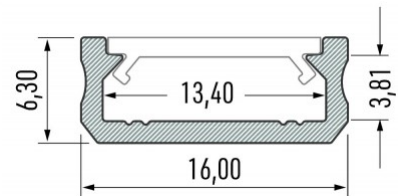

Alumiiniumprofiil LUMINES Type D 2m valge

Tootekood 14902

Bränd [LUMINES](#)

Kõrgus 6.3mm

Laius 16.0mm

Pikkus 2020.0mm

Korpuse värv valge

Korpuse materjal alumiinium

Pinnapealne alumiiniumprofiil on praktiline meetod, kuidas LED riba efektselt paigaldada. Alumiiniumprofiiliga ei ole ohtu, et LED riba paigast vajub ning alumiiniumprofiili kate hoiab valgusjaotust ühtse ning hubasena. LUMINES profiil on vastupidav ning samas kerge, see omadus tagab pika eluea ja püsivuse. Paigaldada on pinnapealset alumiiniumprofiili väga lihtne. Alumiiniumprofiili on hea kasutada paljudes erinevates ruumides. Kõõgis on hea kasutada suurema võimsusega LED riba koos alumiiniumisprofiiliga töötasapinna kohal, elutoas võib luua selle kooslusega hubase aktsentvalguse. Kõrge IP väärtusega tooted sobivad ideaalselt vannitubadesse ja kaubanduses on LED ribad koos alumiiniumprofiilidega ideaalset toodete esiletõstjad! Usaldage oma valgustusprojekt LED House'i kogenud meeskonnale - [teeme teie nägemuse elavaks!](#)