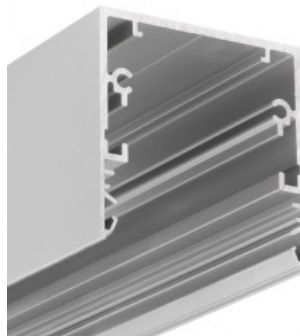

Tootekood 22953

Bränd [TOPMET](#)
Kõrgus 53.0mm
Pikkus 2000.0mm
Korpuse värv anodeeritud

Alumiiniumprofiil TOPMET PLANE14 SIDE BC3 hall

Tootekood 20107

Bränd [TOPMET](#)
Kõrgus 14.0mm
Laius 34.6mm
Pikkus 2000.0mm
Korpuse värv hall
Korpuse materjal alumiinium