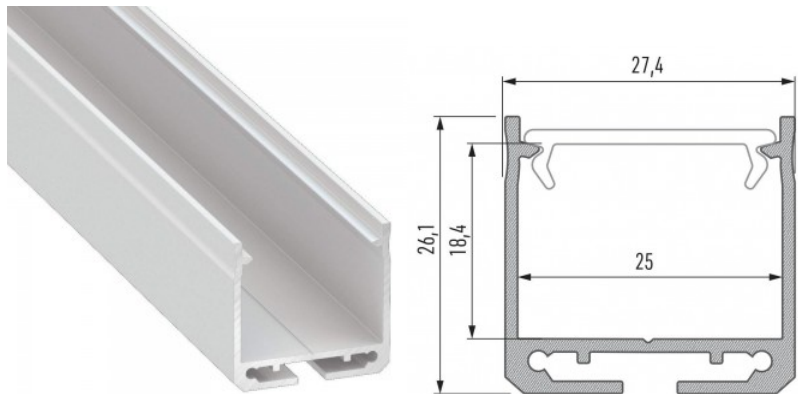

### Tootekood 16211

Bränd [LUMINES](#)

Kõrgus 26.1mm

Laius 27.4mm

Pikkus 3000.0mm

Korpuse värv must

Korpuse materjal alumiinium

Pinnapealne alumiiniumprofiil on praktiline meetod, kuidas LED riba efektselt paigaldada. Alumiiniumprofiiliga ei ole ohtu, et LED riba paigast vajub ning alumiiniumprofiili kate hoiab valgusjaotust ühtse ning hubasena. Profiil on vastupidav ning samas kerge, see omadus tagab pika elua ja püsivuse. Paigaldada on pinnapealset alumiiniumprofiili väga lihtne. Alumiiniumprofiili on hea kasutada paljudes erinevates ruumides. Köögis on hea kasutada suurema võimsusega LED riba koos alumiiniumisprofiiliga töötasapinna kohal, elutoas võib luua selle kooslusega hubase aktsentvalguse. Kõrge IP väärtusega tooted sobivad ideaalselt vannitubadesse ja kaubanduses on LED ribad koos alumiiniumprofiilidega ideaalset toodete esiletõstjad! Usaldage oma valgustusprojekt LED House'i kogunud meeskonnale - [teeme teie nägemuse elavaks!](#)

### Tootekood 14814

Bränd [LUMINES](#)

Kõrgus 26.1mm

Laius 27.4mm

Pikkus 3000.0mm

Korpuse värv valge

Korpuse materjal alumiinium

Pinnapealne alumiiniumprofiil on praktiline meetod, kuidas LED riba efektselt paigaldada. Alumiiniumprofiiliga ei ole ohtu, et LED riba paigast vajub ning alumiiniumprofiili kate hoiab valgusjaotust ühtse ning hubasena. Profiil on vastupidav ning samas kerge, see omadus tagab pika eluea ja püsivuse. Paigaldada on pinnapealset alumiiniumprofiili väga lihtne. Alumiiniumprofiili on hea kasutada paljudes erinevates ruumides. Köögis on hea kasutada suurema võimsusega LED riba koos alumiiniumisprofiiliga töötasapinna kohal, elutoas võib luua selle kooslusega hubase aktsentvalguse. Kõrge IP väärtusega tooted sobivad ideaalselt vannitubadesse ja kaubanduses on LED ribad koos alumiiniumprofiilidega ideaalset toodete esiletõstjad! Usaldage oma valgustusprojekt LED House'i kogenud meeskonnale - [teeme teie nägemuse elavaks!](#)