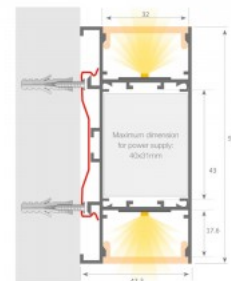

Alumiiniumprofiil LUZ NEGRA Washington 3m must

Tootekood 16725

Bränd [LUZ NEGRA](#)

Kõrgus 90.0mm

Laius 42.3mm

Pikkus 3000.0mm

Korpuse värv must

Korpuse materjal alumiinium

Poleer matt

Pinnapealne alumiiniumprofiil on praktiline meetod, kuidas LED riba efektselt paigaldada. Alumiiniumprofiiliga ei ole ohtu, et LED riba paigast vajub ning alumiiniumprofiili kate hoiab valgusjaotust ühtse ning hubasena. Alumiiniumprofiili on hea kasutada paljudes erinevates ruumides. Köögis on hea kasutada suurema võimsusega LED riba koos alumiiniumisprofiiliga töötasapinna kohal, elutoas võib luua selle kooslusega hubase aktsentvalguse. Kõrge IP väärtusega tooted sobivad ideaalselt vannitubadesse ja kaubanduses on LED ribad koos alumiiniumprofiilidega ideaalset toodete esiletõstjad! Usaldage oma valgustusprojekt LED House'i kogenud meeskonnale - [teeme teie nägemuse elavaks!](#)