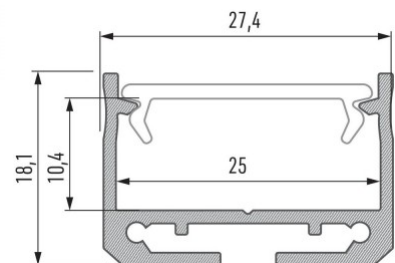

Alumiiniumprofiil LUMINES SILEDA 2m hõbedane

Tootekood 14674

Bränd [LUMINES](#)

Kõrgus 18.1mm

Laius 27.4mm

Pikkus 2020.0mm

Korpuse värv hõbedane

Korpuse materjal alumiinium

Poleer matt

Pinnapealne alumiiniumprofiil on praktiline meetod, kuidas LED riba efektselt paigaldada. Alumiiniumprofiiliga ei ole ohtu, et LED riba paigast vajub ning alumiiniumprofiili kate hoiab valgusjaotust ühtse ning hubasena. LUMINES profiil on vastupidav ning samas kerge, see omadus tagab pika eluea ja püsivuse. Paigaldada on pinnapealset alumiiniumprofiili väga lihtne. Alumiiniumprofiili on hea kasutada paljudes erinevates ruumides. Köögis on hea kasutada suurema võimsusega LED riba koos alumiiniumisprofiiliga töötasapinna kohal, elutoas võib luua selle kooslusega hubase aktsentvalguse. Kõrge IP väärtusega tooted sobivad ideaalselt vannitubadesse ja kaubanduses on LED ribad koos alumiiniumprofiilidega ideaalset toodete esiletõstjad! Usaldage oma valgustusprojekt LED House'i kogenud meeskonnale - [teeme teie nägemuse elavaks!](#)