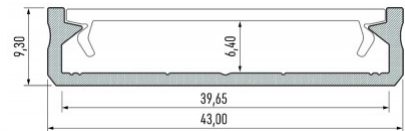

### Tootekood 17203

Bränd [LUMINES](#)

Kõrgus 9.3mm

Laius 43.0mm

Pikkus 2020.0mm

Korpuse värv must

Korpuse materjal alumiinium

Pinnapealne alumiiniumprofiil on praktiline meetod, kuidas LED riba efektselt paigaldada. Alumiiniumprofiiliga ei ole ohtu, et LED riba paigast vajub ning alumiiniumprofiili kate hoiab valgusjaotust ühtse ning hubasena. LUMINES profiil on vastupidav ning samas kerge, see omadus tagab pika eluea ja püsivuse. Paigaldada on pinnapealset alumiiniumprofiili väga lihtne. Alumiiniumprofiili on hea kasutada paljudes erinevates ruumides. Kõõgis on hea kasutada suurema võimsusega LED riba koos alumiiniumisprofiiliga töötasapinna kohal, elutoas võib luua selle kooslusega hubase aktsentvalguse. Kõrge IP väärtusega tooted sobivad ideaalselt vannitubadesse ja kaubanduses on LED ribad koos alumiiniumprofiilidega ideaalset toodete esiletõstjad! Usaldage oma valgustusprojekt LED House'i kogenud meeskonnale - [teeme teie nägemuse elavaks!](#)