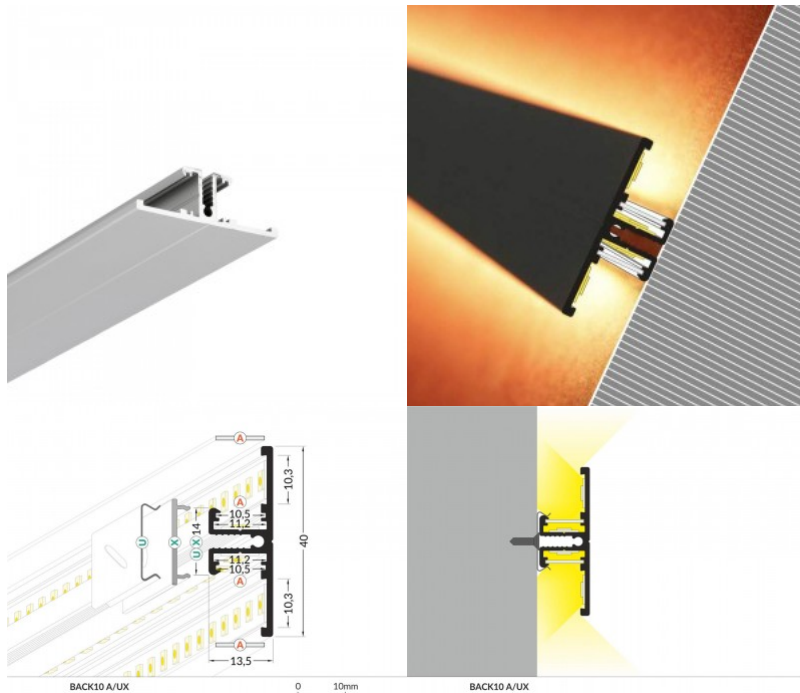

## Alumiiniumprofiil TOPMET BACK10 A/UX 2m hõbedane

**Tootekood 15546**

Bränd [TOPMET](#)

Korpuse värv hõbedane

Korpuse materjal alumiinium

Pinnapealne alumiiniumprofiil on praktiline meetod, kuidas LED riba efektselt paigaldada. Alumiiniumprofiiliga ei ole ohtu, et LED riba paigast vajub ning alumiiniumprofiili kate hoiab valgusjaotust ühtse ning hubasena. Alumiiniumprofiili on hea kasutada paljudes erinevates ruumides. Köögis on hea kasutada suurema võimsusega LED riba koos alumiiniumprofiiliga töötasapinna kohal, elutoas võib luua selle kooslusega hubase aktsentvalguse. Kõrge IP väärtusega tooted sobivad ideaalselt vannitubadesse ja kaubanduses on LED ribad koos alumiiniumprofiilidega ideaalset toodete esiletõstjad! Usaldage oma valgustusprojekt LED House'i kogenud meeskonnale - teeme teie nägemuse elavaks!