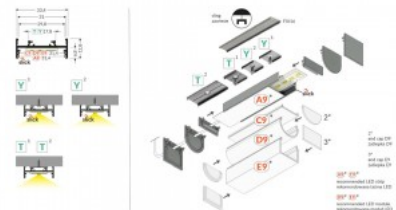

## Alumiiniumprofiil TOPMET VARIO30-01 1m hall

**Tootekood 18508**

Bränd [TOPMET](#)  
Kõrgus 12.8mm  
Laius 33.4mm  
Pikkus 1000.0mm  
Korpuse värv hall  
Korpuse materjal alumiinium

VARIO30-01