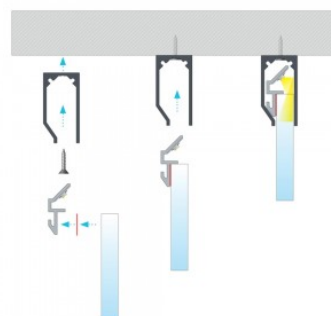

Alumiiniumprofiil LUMINES I6 2m Fari hõbedane

Tootekood 17302

Bränd [LUMINES](#)
Pikkus 2000.0mm
Korpuse värv hõbedane

Fari profiil Lumines I6 alumiiniumprofiili [I6 alumiiniumprofiili](#) jaoks. Fari profiili külge kinnitatakse klaas/pleksiklaas kleepuva ribaga ning seejärel on võimalik see omakorda [I6 alumiiniumprofiilile](#) kinnitada.