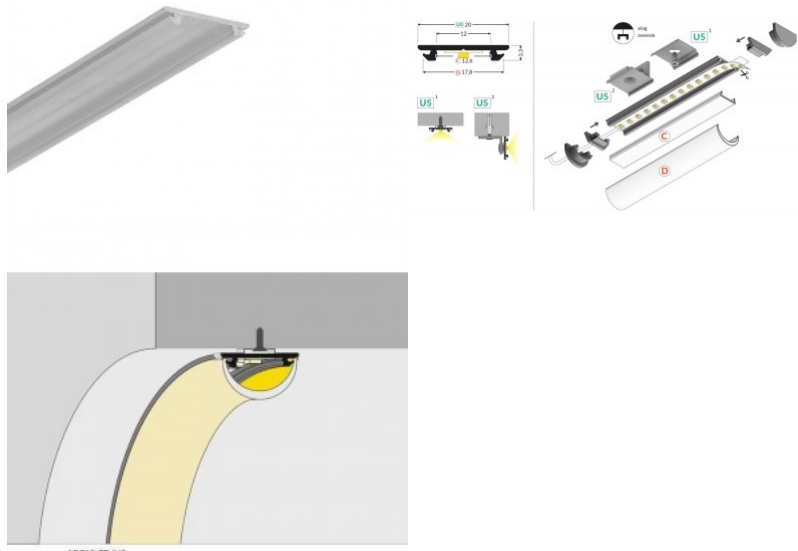

## Alumiiniumprofiil TOPMET ARC12 CD/U5 3m anodeeritud

**Tootekood 17872**

Bränd [TOPMET](#)

Laius 20.0mm

Pikkus 3000.0mm

Korpuse värv anodeeritud

Korpuse materjal alumiinium

Painduv alumiiniumprofiil on praktiline meetod, kuidas LED riba efektselt paigaldada. Alumiiniumprofiiliga ei ole ohtu, et LED riba paigast vajub ning alumiiniumprofiili kate hoiab valgusjaotust ühtse ning hubasena. Alumiiniumprofiili on hea kasutada paljudes erinevates ruumides. Köögis on hea kasutada suurema võimsusega LED riba koos alumiiniumisprofiiliga töötasapinna kohal, elutoas võib luua selle kooslusega hubase aktsentvalguse. Kõrge IP väärtusega tooted sobivad ideaalselt vannitubadesse ja kaubanduses on LED ribad koos alumiiniumprofiilidega ideaalset toodete esiletõstjad! Usaldage oma valgustusprojekt LED House'i kogenud meeskonnale - [teeme teie nägemuse elavaks!](#)