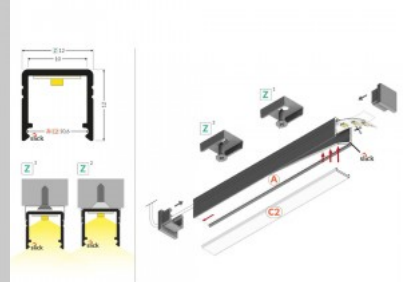

Alumiiniumprofiil TOPMET Smart10 2m valge

Tootekood 18427

Bränd [TOPMET](#)

Kõrgus 12.0mm

Laius 12.0mm

Pikkus 2000.0mm

Korpuse värv valge

Korpuse materjal alumiinium

Pinnapealne alumiiniumprofiil on praktiline meetod, kuidas LED riba efektselt paigaldada. Alumiiniumprofiiliga ei ole ohtu, et LED riba paigast vajub ning alumiiniumprofiili kate hoiab valgusjaotust ühtse ning hubasena. Alumiiniumprofiili on hea kasutada paljudes erinevates ruumides. Köögis on hea kasutada suurema võimsusega LED riba koos alumiiniumisprofiiliga töötasapinna kohal, elutoas võib luua selle kooslusega hubase aktsentvalguse. Kõrge IP väärtusega tooted sobivad ideaalselt vannitubadesse ja kaubanduses on LED ribad koos alumiiniumprofiilidega ideaalset toodete esiletõstjad! Usaldage oma valgustusprojekt LED House'i kogenud meeskonnale - [teeme teie nägemuse elavaks!](#)