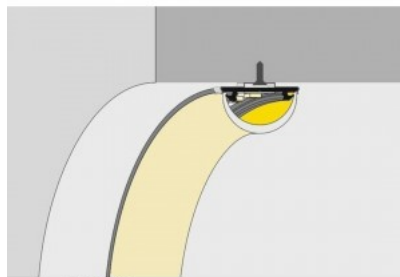

### Tootekood 18461

Bränd [TOPMET](#)

Kõrgus 3.3mm

Laius 20.0mm

Pikkus 2000.0mm

Korpuse värv hall

Korpuse materjal alumiinium

ARC12 CD/US