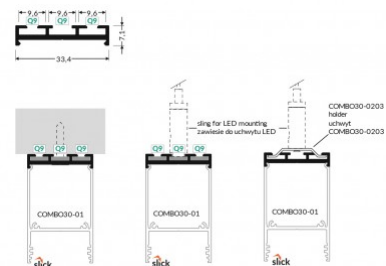

Alumiiniumprofiil TOPMET COMBO30-02 Q9 2m alumiinium

Tootekood 22152

Bränd [TOPMET](#)
Kõrgus 7.1mm
Pikkus 2000.0mm
Korpuse värv alumiinium
Korpuse materjal alumiinium