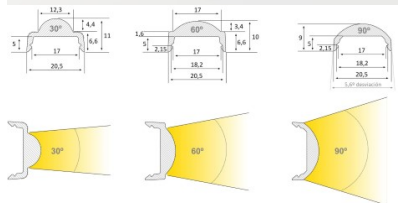

Alumiiniumprofiil LUZ NEGRA Torino 2m hõbedane

Tootekood 13344

Bränd [LUZ NEGRA](#)

Kõrgus 16.6mm

Laius 18.0mm

Pikkus 2000.0mm

Korpuse värv hõbedane

Korpuse materjal alumiinium

Poleer matt

Pinnapealne alumiiniumprofiil on praktiline meetod, kuidas LED riba efektselt paigaldada.

Alumiiniumprofiiliga ei ole ohtu, et LED riba paigast vajub ning alumiiniumprofiili kate hoiab valgusjaotust ühtse ning hubasena.

Alumiiniumprofiili on hea kasutada paljudes erinevates ruumides. Köögis on hea kasutada suurema võimsusega LED riba koos alumiiniumisprofiiliga töötasapinna kohal, elutoas võib luua selle kooslusega hubase aktsentvalguse. Kõrge IP väärtusega tooted sobivad ideaalselt vannitubadesse ja kaubanduses on LED ribad koos alumiiniumprofiilidega ideaalset toodete esiletõstjad!

Usaldage oma valgustusprojekt LED House'i kogenud meeskonnale - [teeme teie nägemuse elavaks!](#)