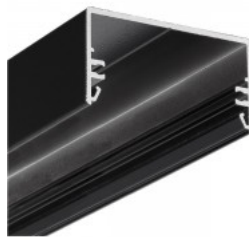

Alumiiniumprofiil TOPMET LOWI 2m must

Tootekood 17086

Bränd [TOPMET](#)

Kõrgus 28.0mm

Laius 53.0mm

Pikkus 2000.0mm

Kastis 15tk

Korpuse värv must

Korpuse materjal alumiinium

Pinnapealne alumiiniumprofiil on praktiline meetod, kuidas LED riba efektselt paigaldada.

Alumiiniumprofiiliga ei ole ohtu, et LED riba paigast vajub ning alumiiniumprofiili kate hoiab valgusjaotust ühtse ning hubasena. Alumiiniumprofiili on hea kasutada paljudes erinevates ruumides. Köögis on hea kasutada suurema võimsusega LED riba koos alumiiniumisprofiiliga töötasapinna kohal, elutoas võib luua selle kooslusega hubase aktsentvalguse. Kõrge IP väärtusega tooted sobivad ideaalselt vannitubadesse ja kaubanduses on LED ribad koos alumiiniumprofiilidega ideaalset toodete esiletõstjad! Usaldage oma valgustusprojekt LED House'i kogenud meeskonnale - [teeme teie nägemuse elavaks!](#)