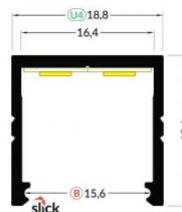

SMART16 B/U4

0 10mm

SMART16 B/U4

Alumiiniumprofiil TOPMET Smart16 BC3/UN 1m valge

Tootekood 20717

Bränd [TOPMET](#)
 Pikkus 1000.0mm
 Korpuse värv valge
 Korpuse materjal alumiinium

Alumiiniumprofiil TOPMET SURFACE10 1m anodeerimata hall