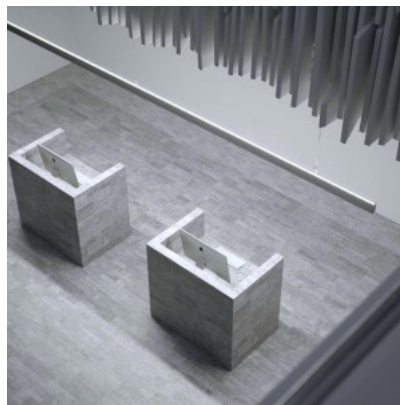

Alumiiniumprofiil LUMINES DULIO 3m must

Tootekood 17723

Bränd [LUMINES](#)

Kõrgus 88.4mm

Laius 43.0mm

Pikkus 3000.0mm

Korpuse värv must

Korpuse materjal alumiinium

Riputatav must alumiiniumprofiil. Alumiiniumprofiil on praktiline meetod, kuidas LED riba efektselt paigaldada. Alumiiniumprofiiliga ei ole ohtu, et LED riba paigast vajub ning alumiiniumprofiili kate hoiab valgusjaotust ühtse ning hubasena. Profiil on vastupidav ning samas kerge, see omadus tagab pika eluea ja püsivuse. Paigaldada on pinnapealset alumiiniumprofiili väga lihtne. Alumiiniumprofiili on hea kasutada paljudes erinevates ruumides. Köögis on hea kasutada suurema võimsusega LED riba koos alumiiniumisprofiiliga töötasapinna kohal, elutoas võib luua selle kooslusega hubase aktsentvalguse. Kõrge IP väärtusega tooted sobivad ideaalselt vannitubadesse ja kaubanduses on LED ribad koos alumiiniumprofiilidega ideaalset toodete esiletõstjad! Usaldage oma valgustusprojekt LED House'i kogunud meeskonnale - [teeme teie nägemuse elavaks!](#)