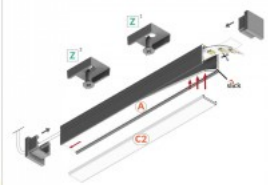

Alumiiniumprofiil TOPMET Smart10 2m must

Tootekood 18429

Bränd [TOPMET](#)

Kõrgus 12.0mm

Laius 12.0mm

Pikkus 2000.0mm

Korpuse värv must

Korpuse materjal alumiinium

Pinnapealne alumiiniumprofiil on praktiline meetod, kuidas LED riba efektselt paigaldada. Alumiiniumprofiiliga ei ole ohtu, et LED riba paigast vajub ning alumiiniumprofiili kate hoiab valgusjaotust ühtse ning hubasena. Alumiiniumprofiili on hea kasutada paljudes erinevates ruumides. Köögis on hea kasutada suurema võimsusega LED riba koos alumiiniumisprofiiliga töötasapinna kohal, elutoas võib luua selle kooslusega hubase aktsentvalguse. Kõrge IP väärtusega tooted sobivad ideaalselt vannitubadesse ja kaubanduses on LED ribad koos alumiiniumprofiilidega ideaalset toodete esiletõstjad! Usaldage oma valgustusprojekt LED House'i kogenud meeskonnale - [teeme teie nägemuse elavaks!](#)