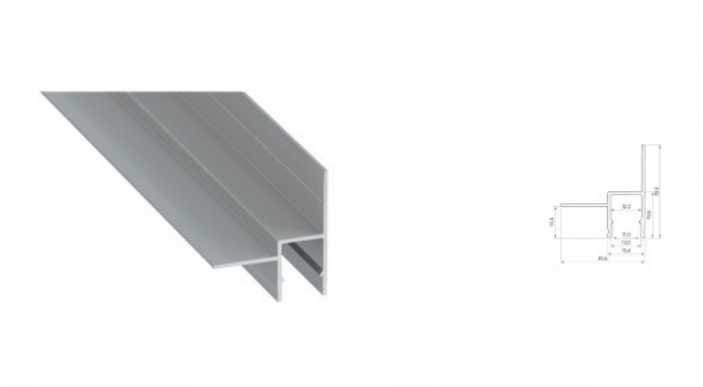

Pinnapealne alumiiniumprofiil on praktiline meetod, kuidas LED riba efektselt paigaldada.

Alumiiniumprofiiliga ei ole ohtu, et LED riba paigast vajub ning alumiiniumprofiili kate hoiab valgusjaotust ühtse ning hubasena.

Usaldage oma valgustusprojekt LED House'i kogunud meeskonnale - [teeme teie nägemuse elavaks!](#)

Alumiiniumprofiil LUMINES Bruno 2m hõbedane

Tootekood 22010

Bränd [LUMINES](#)
Pikkus 2.0mm
Korpuse värv hõbedane
Korpuse materjal alumiinium
Poleer matt