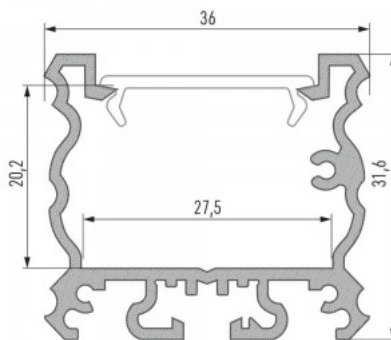

Alumiiniumprofiil LUMINES TALIA 2m must

Tootekood 16216

Bränd [LUMINES](#)

Kõrgus 31.6mm

Laius 36.0mm

Pikkus 2000.0mm

Korpuse värv must

Korpuse materjal alumiinium

Pinnapealne alumiiniumprofiil on praktiline meetod, kuidas LED riba efektselt paigaldada.

Alumiiniumprofiiliga ei ole ohtu, et LED riba paigast vajub ning alumiiniumprofiili kate hoiab valgusjaotust ühtse ning hubasena. LUMINES profiil on vastupidav ning samas kerge, see omadus tagab pika eluea ja püsivuse. Paigaldada on pinnapealset alumiiniumprofiili väga lihtne. Alumiiniumprofiili on hea kasutada paljudes erinevates ruumides. Köögis on hea kasutada suurema võimsusega LED riba koos alumiiniumisprofiiliga töötasapinna kohal, elutoas võib luua selle kooslusega hubase aktsentvalguse. Kõrge IP väärtusega tooted sobivad ideaalselt vannitubadesse ja kaubanduses on LED ribad koos alumiiniumprofiilidega ideaalset toodete esiletõstjad! Usaldage oma valgustusprojekt LED House'i kogenud meeskonnale - [teeme teie nägemuse elavaks!](#)