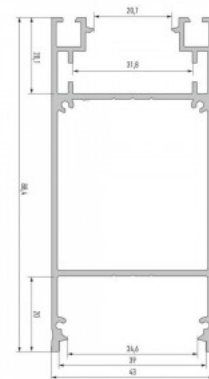

Alumiiniumprofiil LUMINES DULIO 3m must

Tootekood 17723

Bränd [LUMINES](#)

Kõrgus 88.4mm

Laius 43.0mm

Pikkus 3000.0mm

Korpuse värv must

Korpuse materjal alumiinium

Riputatav must alumiiniumprofiil. Alumiiniumprofiil on praktiline meetod, kuidas LED riba efektselt paigaldada. Alumiiniumprofiiliga ei ole ohtu, et LED riba paigast vajub ning alumiiniumprofiili kate hoiab valgusjaotust ühtse ning hubasena. Profiil on vastupidav ning samas kerge, see omadus tagab pika eluea ja püsivuse. Paigaldada on pinnapealset alumiiniumprofiili väga lihtne. Alumiiniumprofiili on hea kasutada paljudes erinevates ruumides. Köögis on hea kasutada suurema võimsusega LED riba koos alumiiniumisprofiiliga töötasapinna kohal, elutoas võib luua selle kooslusega hubase aktsentvalguse. Kõrge IP väärtusega tooted sobivad ideaalselt vannitubadesse ja kaubanduses on LED ribad koos alumiiniumprofiilidega ideaalset toodete esiletõstjad! Usaldage oma valgustusprojekt LED House'i kogunud meeskonnale - [teeme teie nägemuse elavaks!](#)