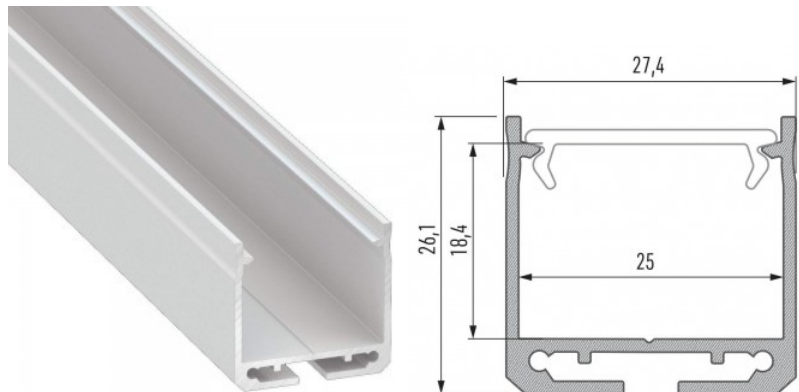

### Tootekood 16211

Bränd [LUMINES](#)

Kõrgus 26.1mm

Laius 27.4mm

Pikkus 3000.0mm

Korpuse värv must

Korpuse materjal alumiinium

Pinnapealne alumiiniumprofiil on praktiline meetod, kuidas LED riba efektselt paigaldada. Alumiiniumprofiiliga ei ole ohtu, et LED riba paigast vajub ning alumiiniumprofiili kate hoiab valgusjaotust ühtse ning hubasena. Profiil on vastupidav ning samas kerge, see omadus tagab pika elua ja püsivuse. Paigaldada on pinnapealset alumiiniumprofiili väga lihtne. Alumiiniumprofiili on hea kasutada paljudes erinevates ruumides. Köögis on hea kasutada suurema võimsusega LED riba koos alumiiniumisprofiiliga töötasapinna kohal, elutoas võib luua selle kooslusega hubase aktsentvalguse. Kõrge IP väärtusega tooted sobivad ideaalselt vannitubadesse ja kaubanduses on LED ribad koos alumiiniumprofiilidega ideaalset toodete esiletõstjad! Usaldage oma valgustusprojekt LED House'i kogenud meeskonnale - [teeme teie nägemuse elavaks!](#)

### Tootekood 14814

Bränd [LUMINES](#)

Kõrgus 26.1mm

Laius 27.4mm

Pikkus 3000.0mm

Korpuse värv valge

Korpuse materjal alumiinium

Pinnapealne alumiiniumprofiil on praktiline meetod, kuidas LED riba efektselt paigaldada. Alumiiniumprofiiliga ei ole ohtu, et LED riba paigast vajub ning alumiiniumprofiili kate hoiab valgusjaotust ühtse ning hubasena. Profiil on vastupidav ning samas kerge, see omadus tagab pika eluea ja püsivuse. Paigaldada on pinnapealset alumiiniumprofiili väga lihtne. Alumiiniumprofiili on hea kasutada paljudes erinevates ruumides. Köögis on hea kasutada suurema võimsusega LED riba koos alumiiniumisprofiiliga töötasapinna kohal, elutoas võib luua selle kooslusega hubase aktsentvalguse. Kõrge IP väärtusega tooted sobivad ideaalselt vannitubadesse ja kaubanduses on LED ribad koos alumiiniumprofiilidega ideaalset toodete esiletõstjad! Usaldage oma valgustusprojekt LED House'i kogenud meeskonnale - [teeme teie nägemuse elavaks!](#)