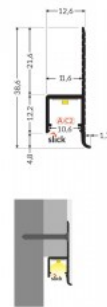

Alumiiniumprofiil TOPMET Omni10 AC2 2m anodeeritud

Tootekood 20711

Bränd [TOPMET](#)
Pikkus 2000.0mm
Korpuse värv anodeeritud
Korpuse materjal alumiinium