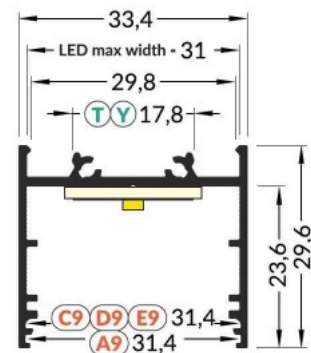

Alumiiniumprofiil TOPMET VARIO30-02 4m hall

Tootekood 18491

Bränd [TOPMET](#)

Kõrgus 29.6mm

Laius 33.4mm

Pikkus 4050.0mm

Korpuse värv hall

Korpuse materjal alumiinium

Pinnapealne alumiiniumprofiil on praktiline meetod, kuidas LED riba efektselt paigaldada. Alumiiniumprofiiliga ei ole ohtu, et LED riba paigast vajub ning alumiiniumprofiili kate hoiab valgusjaotust ühtse ning hubasena. Alumiiniumprofiili on hea kasutada paljudes erinevates ruumides. Köögis on hea kasutada suurema võimsusega LED riba koos alumiiniumisprofiiliga töötasapinna kohal, elutoas võib luua selle kooslusega hubase aktsentvalguse. Kõrge IP väärtusega tooted sobivad ideaalselt vannitubadesse ja kaubanduses on LED ribad koos alumiiniumprofiilidega ideaalset toodete esiletõstjad! Usaldage oma valgustusprojekt LED House'i kogenud meeskonnale - [teeme teie nägemuse elavaks!](#)