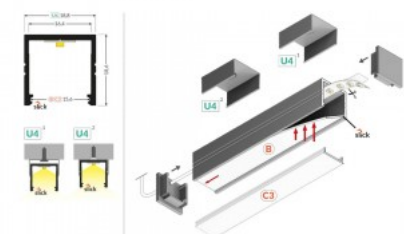

Alumiiniumprofiil TOPMET SMART16 B/U4 3m must

Tootekood 15498

Bränd [TOPMET](#)

Pikkus 3000.0mm

Korpuse värv must

Pinnapealne alumiiniumprofiil on praktiline meetod, kuidas LED riba efektselt paigaldada. Alumiiniumprofiiliga ei ole ohtu, et LED riba paigast vajub ning alumiiniumprofiili kate hoiab valgusjaotust ühtse ning hubasena. Alumiiniumprofiili on hea kasutada paljudes erinevates ruumides. Köögis on hea kasutada suurema võimsusega LED riba koos alumiiniumprofiiliga töötasapinna kohal, elutoas võib luua selle kooslusega hubase aktsentvalguse. Kõrge IP väärtusega tooted sobivad ideaalselt vannitubadesse ja kaubanduses on LED ribad koos alumiiniumprofiilidega ideaalset toodete esiletõstjad! Usaldage oma valgustusprojekt LED House'i kogenud meeskonnale - [teeme teie nägemuse elavaks!](#)

0 10mm

Alumiiniumprofiil TOPMET Smart16 BC3/UN 1m valge

Tootekood 20717

Bränd [TOPMET](#)

Pikkus 1000.0mm

Korpuse värv valge

Korpuse materjal alumiinium