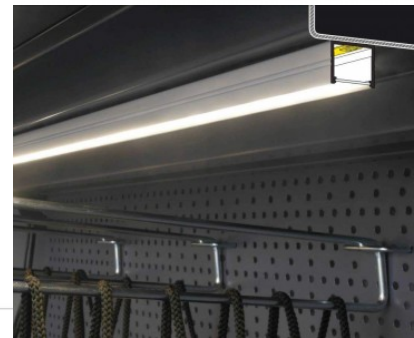

SMART16 B/U4

SMART16 B/U4

0 10mm