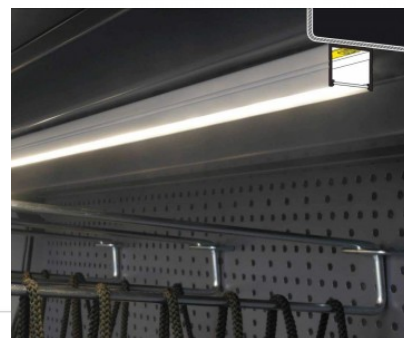

Alumiiniumprofiil TOPMET SMART16 B/U4 3m must

Tootekood 15498

Bränd [TOPMET](#)

Pikkus 3000.0mm

Korpuse värv must

Pinnapealne alumiiniumprofiil on praktiline meetod, kuidas LED riba efektselt paigaldada. Alumiiniumprofiiliga ei ole ohtu, et LED riba paigast vajub ning alumiiniumprofiili kate hoiab valgusjaotust ühtse ning hubasena. Alumiiniumprofiili on hea kasutada paljudes erinevates ruumides. Köögis on hea kasutada suurema võimsusega LED riba koos alumiiniumprofiiliga töötasapinna kohal, elutoas võib luua selle kooslusega hubase aktsentvalguse. Kõrge IP väärtusega tooted sobivad ideaalselt vannitubadesse ja kaubanduses on LED ribad koos alumiiniumprofiilidega ideaalset toodete esiletõstjad! Usaldage oma valgustusprojekt LED House'i kogenud meeskonnale - [teeme teie nägemuse elavaks!](#)

0 10mm

Alumiiniumprofiil TOPMET Smart16 BC3/UN 1m valge

Tootekood 20717

Bränd [TOPMET](#)

Pikkus 1000.0mm

Korpuse värv valge

Korpuse materjal plastik