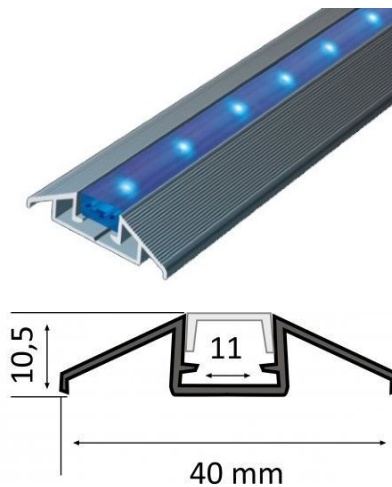

Poleer matt

Pinnapealne alumiiniumprofiil on praktiline meetod, kuidas LED riba efektselt paigaldada. Alumiiniumprofiiliga ei ole ohtu, et LED riba paigast vajub ning alumiiniumprofiili kate hoiab valgusjaotust ühtse ning hubasena. Alumiiniumprofiili on hea kasutada paljudes erinevates ruumides. Köögis on hea kasutada suurema võimsusega LED riba koos alumiiniumisprofiiliga töötasapinna kohal, elutoas võib luua selle kooslusega hubase aktsentvalguse. Kõrge IP väärtusega tooted sobivad ideaalselt vannitubadesse ja kaubanduses on LED ribad koos alumiiniumprofiilidega ideaalset toodete esiletõstjad! Usaldage oma valgustusprojekt LED House'i kogenud meeskonnale - [teeme teie nägemuse elavaks!](#)