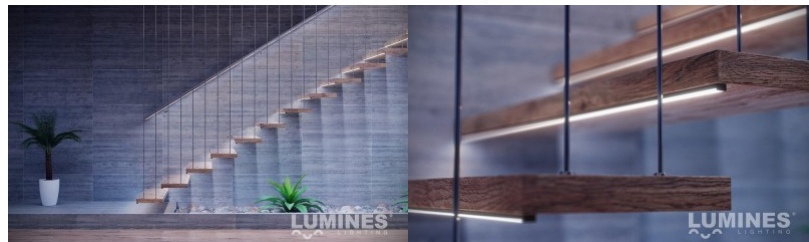

Pinnapealne alumiiniumprofiil on praktiline meetod, kuidas LED riba efektselt paigaldada. Alumiiniumprofiiliga ei ole ohtu, et LED riba paigast vajub ning alumiiniumprofiili kate hoiab valgusjaotust ühtse ning hubasena. LUMINES profiil on vastupidav ning samas kerge, see omadus tagab pika eluea ja püsivuse. Paigaldada on pinnapealset alumiiniumprofiili väga lihtne. Alumiiniumprofiili on hea kasutada paljudes erinevates ruumides. Kõõgis on hea kasutada suurema võimsusega LED riba koos alumiiniumisprofiiliga töötasapinna kohal, elutoas võib luua selle kooslusega hubase aktsentvalguse. Kõrge IP väärtusega tooted sobivad ideaalselt vannitubadesse ja kaubanduses on LED ribad koos alumiiniumprofiilidega ideaalset toodete esiletõstjad! Usaldage oma valgustusprojekt LED House'i kogenud meeskonnale - [teeme teie nägemuse elavaks!](#)