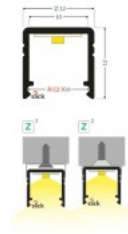

Alumiiniumprofiil TOPMET SMART10 2m hall

Tootekood 18473

Bränd [TOPMET](#)

Kõrgus 12.0mm

Laius 12.0mm

Pikkus 2000.0mm

Korpuse värv hall

Korpuse materjal alumiinium

Pinnapealne alumiiniumprofiil on praktiline meetod, kuidas LED riba efektselt paigaldada. Alumiiniumprofiiliga ei ole ohtu, et LED riba paigast vajub ning alumiiniumprofiili kate hoiab valgusjaotust ühtse ning hubasena. Alumiiniumprofiili on hea kasutada paljudes erinevates ruumides. Köögis on hea kasutada suurema võimsusega LED riba koos alumiiniumisprofiiliga töötasapinna kohal, elutoas võib luua selle kooslusega hubase aktsentvalguse. Kõrge IP väärtusega tooted sobivad ideaalselt vannitubadesse ja kaubanduses on LED ribad koos alumiiniumprofiilidega ideaalset toodete esiletõstjad! Usaldage oma valgustusprojekt LED House'i kogenud meeskonnale - [teeme teie nägemuse elavaks!](#)