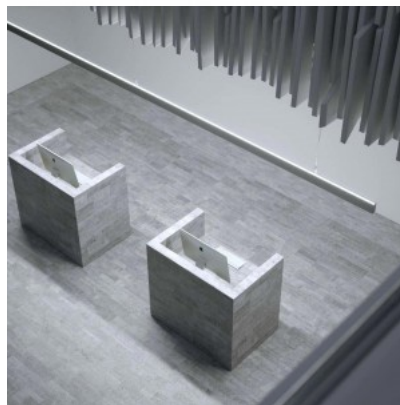

### Tootekood 17331

Bränd [LUMINES](#)

Kõrgus 88.4mm

Laius 43.0mm

Pikkus 2020.0mm

Korpuse värv must

Korpuse materjal alumiinium

Riputatav must alumiiniumprofiil. Alumiiniumprofiil on praktiline meetod, kuidas LED riba efektselt paigaldada. Alumiiniumprofiiliga ei ole ohtu, et LED riba paigast vajub ning alumiiniumprofiili kate hoiab valgusjaotust ühtse ning hubasena. Profiil on vastupidav ning samas kerge, see omadus tagab pika eluea ja püsivuse. Paigaldada on pinnapealset alumiiniumprofiili väga lihtne. Alumiiniumprofiili on hea kasutada paljudes erinevates ruumides. Köögis on hea kasutada suurema võimsusega LED riba koos alumiiniumisprofiiliga töötasapinna kohal, elutoas võib luua selle kooslusega hubase aktsentvalguse. Kõrge IP väärtusega tooted sobivad ideaalselt vannitubadesse ja kaubanduses on LED ribad koos alumiiniumprofiilidega ideaalset toodete esiletõstjad! Usaldage oma valgustusprojekt LED House'i kogunud meeskonnale - [teeme teie nägemuse elavaks!](#)