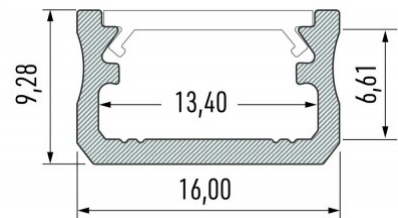

Alumiiniumprofiil LUMINES Type A 2m valge

Tootekood 14646

Bränd [LUMINES](#)

Kõrgus 9.3mm

Laius 16.0mm

Korpuse värv valge

Korpuse materjal alumiinium

Poleer matt

Pinnapealne alumiiniumprofiil on praktiline meetod, kuidas LED riba efektselt paigaldada.

Alumiiniumprofiiliga ei ole ohtu, et LED riba paigast vajub ning alumiiniumprofiili kate hoiab valgusjaotust ühtse ning hubasena. LUMINES profiil on vastupidav ning samas kerge, see omadus tagab pika eluea ja püsivuse. Paigaldada on pinnapealset alumiiniumprofiili väga lihtne. Alumiiniumprofiili on hea kasutada paljudes erinevates ruumides. Kõõgis on hea kasutada suurema võimsusega LED riba koos alumiiniumisprofiiliga töötasapinna kohal, elutoas võib luua selle kooslusega hubase aktsentvalguse. Kõrge IP väärtusega tooted sobivad ideaalselt vannitubadesse ja kaubanduses on LED ribad koos alumiiniumprofiilidega ideaalset toodete esiletõstjad! Usaldage oma valgustusprojekt LED House'i kogenud meeskonnale - [teeme teie nägemuse elavaks!](#)