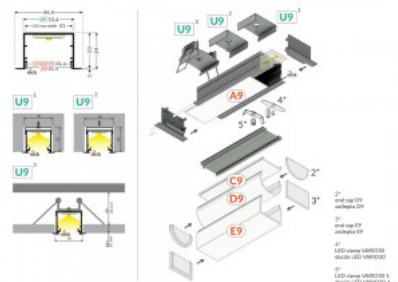

Alumiiniumprofiil TOPMET VARIO30-07 ACDE-9/U9 2m alumiinium

Tootekood 20718

Bränd [TOPMET](#)

Pikkus 2000.0mm

Korpuse värv alumiinium

Korpuse materjal plastik

Alumiiniumprofiil TOPMET VARIO30-08 2m hall

Tootekood 18460