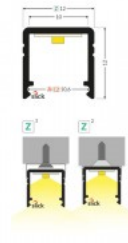

Alumiiniumprofiil TOPMET Smart10 2m must

Tootekood 18429

Bränd [TOPMET](#)

Kõrgus 12.0mm

Laius 12.0mm

Pikkus 2000.0mm

Korpuse värv must

Korpuse materjal alumiinium

Pinnapealne alumiiniumprofiil on praktiline meetod, kuidas LED riba efektselt paigaldada. Alumiiniumprofiiliga ei ole ohtu, et LED riba paigast vajub ning alumiiniumprofiili kate hoiab valgusjaotust ühtse ning hubasena. Alumiiniumprofiili on hea kasutada paljudes erinevates ruumides. Köögis on hea kasutada suurema võimsusega LED riba koos alumiiniumisprofiiliga töötasapinna kohal, elutoas võib luua selle kooslusega hubase aktsentvalguse. Kõrge IP väärtusega tooted sobivad ideaalselt vannitubadesse ja kaubanduses on LED ribad koos alumiiniumprofiilidega ideaalset toodete esiletõstjad! Usaldage oma valgustusprojekt LED House'i kogenud meeskonnale - [teeme teie nägemuse elavaks!](#)