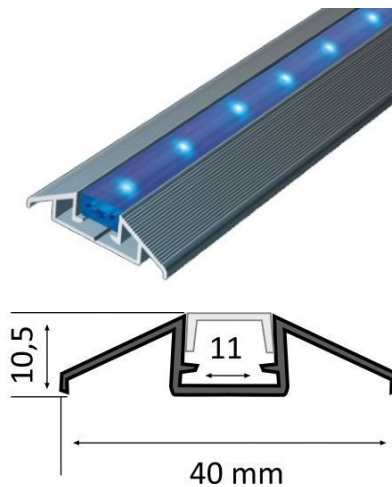

Alumiiniumprofiil LUZ NEGRA Zurich 2,4m hõbedane

Tootekood 13348

Bränd [LUZ NEGRA](#)

Kõrgus 10.5mm

Laius 40.0mm

Pikkus 2400.0mm

Korpuse värv hõbedane

Korpuse materjal alumiinium

Poleer matt

Pinnapealne alumiiniumprofiil on praktiline meetod, kuidas LED riba efektselt paigaldada. Alumiiniumprofiiliga ei ole ohtu, et LED riba paigast vajub ning alumiiniumprofiili kate hoiab valgusjaotust ühtse ning hubasena. Alumiiniumprofiili on hea kasutada paljudes erinevates ruumides. Köögis on hea kasutada suurema võimsusega LED riba koos alumiiniumisprofiiliga töötasapinna kohal, elutoas võib luua selle kooslusega hubase aktsentvalguse. Kõrge IP väärtusega tooted sobivad ideaalselt vannitubadesse ja kaubanduses on LED ribad koos alumiiniumprofiilidega ideaalset toodete esiletõstjad! Usaldage oma valgustusprojekt LED House'i kogenud meeskonnale - [teeme teie nägemuse elavaks!](#)