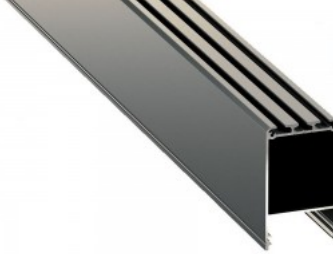

### Tootekood 16966

Bränd [LUMINES](#)

Kõrgus 73.0mm

Laius 43.0mm

Pikkus 3000.0mm

Korpuse värv must

Korpuse materjal alumiinium

Pinnapealne alumiiniumprofiil on praktiline meetod, kuidas LED riba efektselt paigaldada.

Alumiiniumprofiiliga ei ole ohtu, et

LED riba paigast vajub ning alumiiniumprofiili kate hoiab valgusjaotust ühtse ning hubasena.

Profiil on vastupidav ning samas kerge, see omadus tagab pika eluea ja püsivuse. Paigaldada on pinnapealset alumiiniumprofiili väga lihtne.