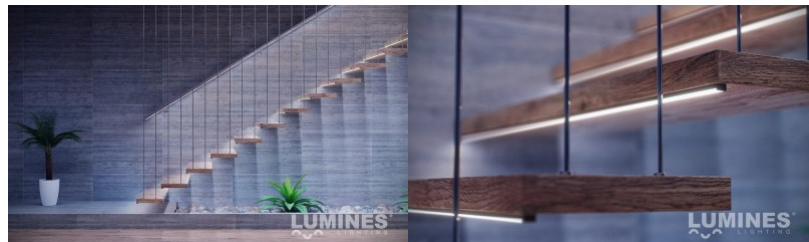

Pinnapealne alumiiniumprofiil on praktiline meetod, kuidas LED riba efektselt paigaldada.

Alumiiniumprofiiliga ei ole ohtu, et LED riba paigast vajub ning alumiiniumprofiili kate hoiab valgusjaotust ühtse ning hubasena. LUMINES profiil on vastupidav ning samas kerge, see omadus tagab pika eluea ja püsivuse. Paigaldada on pinnapealset alumiiniumprofiili väga lihtne. Alumiiniumprofiili on hea kasutada paljudes erinevates ruumides. Kõõgis on hea kasutada suurema võimsusega LED riba koos alumiiniumisprofiiliga töötasapinna kohal, elutoas võib luua selle kooslusega hubase aktsentvalguse. Kõrge IP väärtusega tooted sobivad ideaalselt vannitubadesse ja kaubanduses on LED ribad koos alumiiniumprofiilidega ideaalset toodete esiletõstjad! Usaldage oma valgustusprojekt LED House'i kogenud meeskonnale - [teeme teie nägemuse elavaks!](#)